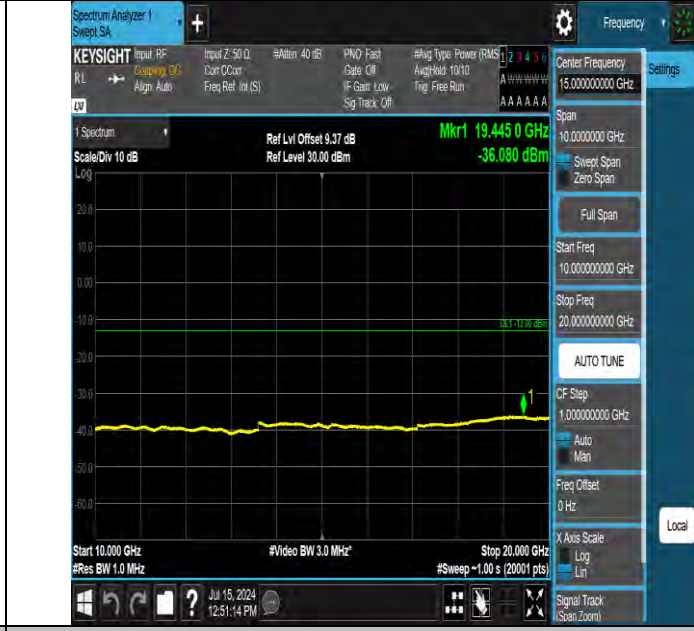

Band2 5MHz QPSK 18625 1RB#24 1000~10000 1000~10000

Band2 5MHz QPSK 18625 1RB#24 10000~20000 10000~20000

BUREAU VERITAS

Test Report No.: W7L-240618W001RF06

Band2 5MHz QPSK 18625 25RB#0 30~1000 30~1000

Band2 5MHz QPSK 18625 25RB#0 1000~10000 1000~10000