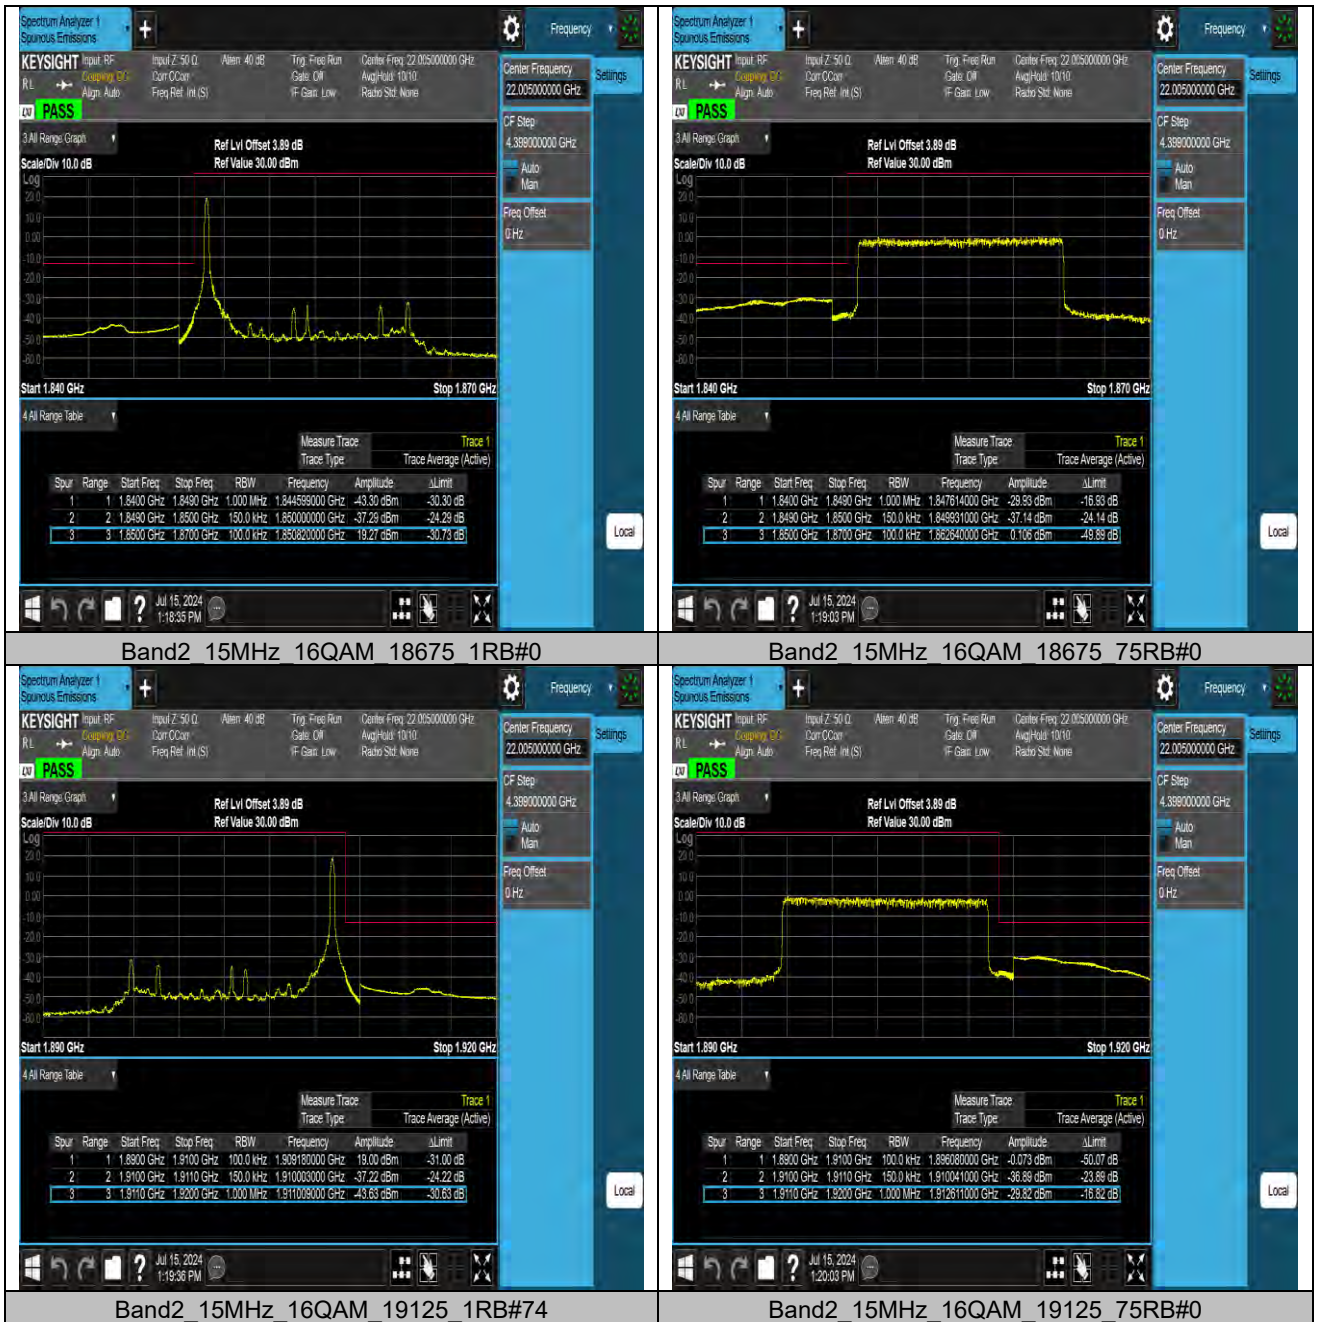

**BUREAU
VERITAS**

Test Report No.: W7L-240618W001RF06

BUREAU VERITAS

Test Report No.: W7L-240618W001RF06

Band2 20MHz QPSK 18700 1RB#0

Band2 20MHz QPSK 18700 100RB#0

Band2 20MHz QPSK 19100 1RB#99

Band2 20MHz QPSK 19100 100RB#0