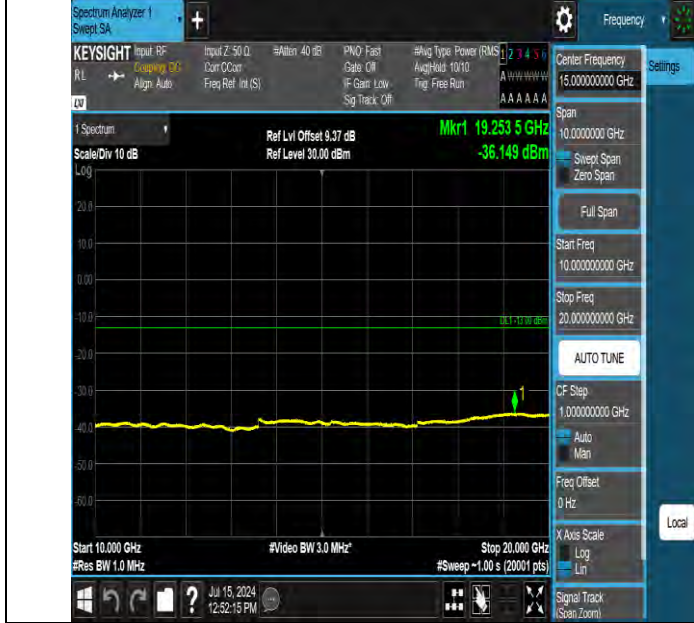

Band2 5MHz QPSK 18625 1RB#24 1000~10000 1000~10000

Band2 5MHz QPSK 18625 1RB#24 10000~20000 10000~20000

BUREAU VERITAS

Test Report No.: W7L-240618W001RF06

Band2 5MHz QPSK 18625 25RB#0 30~1000 30~1000

Band2 5MHz QPSK 18625 25RB#0 1000~10000 1000~10000