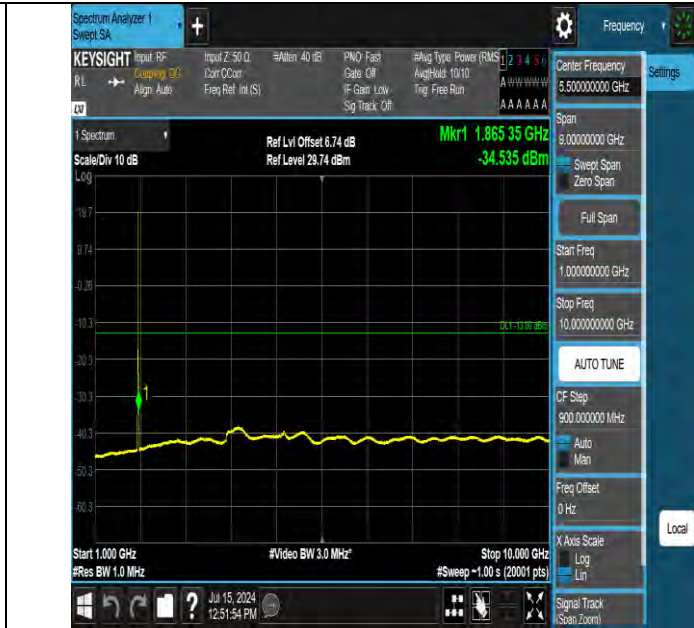

Band2 5MHz QPSK 18625 1RB#24 1000~10000 1000~10000

Band2 5MHz QPSK 18625 1RB#24 10000~20000 10000~20000

BUREAU VERITAS

Test Report No.: W7L-240618W001RF06

Band2 5MHz QPSK 18625 25RB#0 30~1000 30~1000

Band2 5MHz QPSK 18625 25RB#0 1000~10000 1000~10000