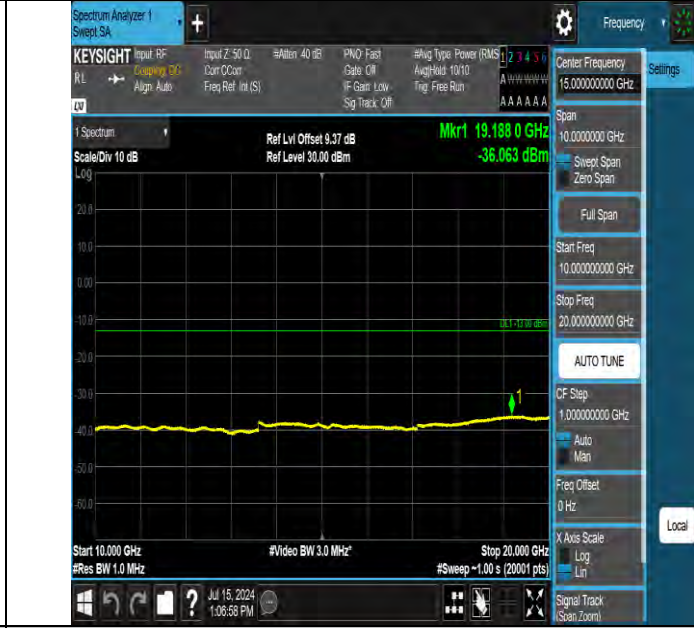

Band2 10MHz QPSK 18900 1RB#0 30~1000 30~1000

Band2 10MHz QPSK 18900 1RB#0 1000~10000 1000~10000

BUREAU VERITAS

Test Report No.: W7L-240618W001RF06

Band2 10MHz QPSK 18900 1RB#0 10000~20000 10000~20000

Band2 10MHz QPSK 18900 1RB#49 30~1000 30~1000