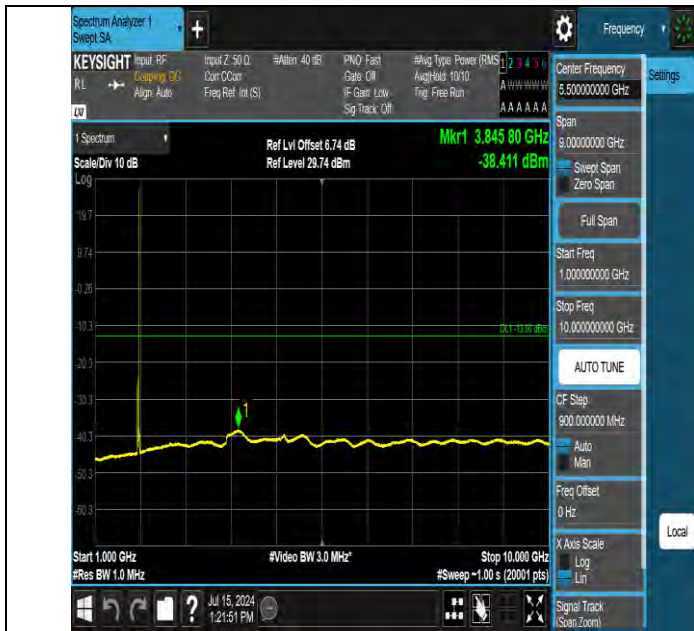

Band2 15MHz QPSK 18675 1RB#0 10000~20000 10000~20000

Band2 15MHz QPSK 18675 1RB#74 30~1000 30~1000

BUREAU VERITAS

Test Report No.: W7L-240618W001RF06

Band2 15MHz QPSK 18675 1RB#74 1000~10000 1000~10000

Band2 15MHz QPSK 18675 1RB#74 10000~20000 10000~20000