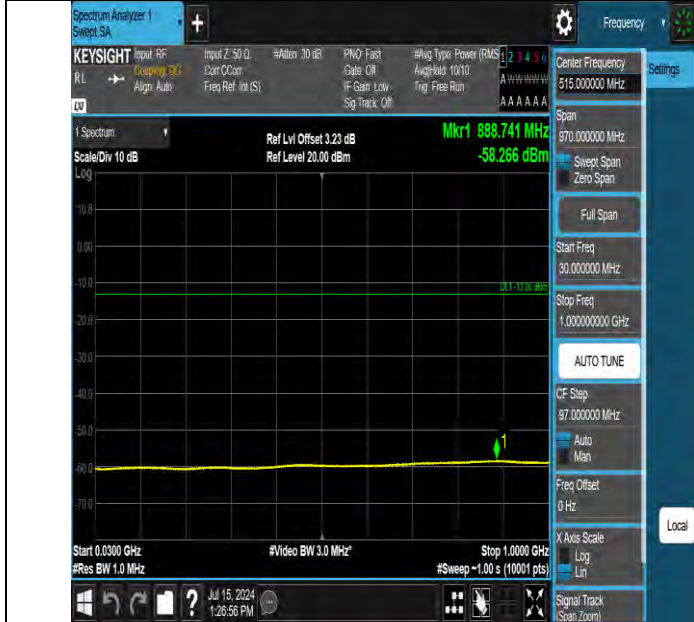

Band2 15MHz QPSK 18900 1RB#74 10000~20000 10000~20000

Band2 15MHz QPSK 18900 75RB#0 30~1000 30~1000

BUREAU VERITAS

Test Report No.: W7L-240618W001RF06

Band2 15MHz QPSK 18900 75RB#0 1000~10000 1000~10000

Band2 15MHz QPSK 18900 75RB#0 10000~20000 10000~20000