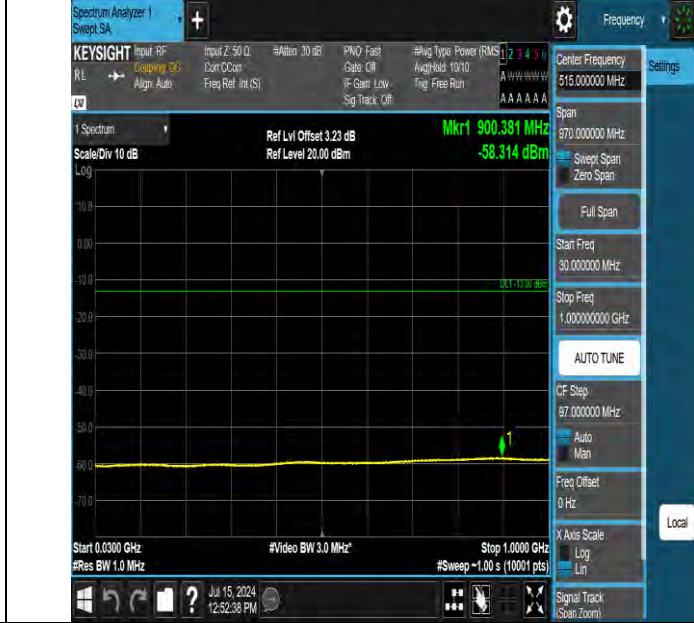

Band2 5MHz QPSK 18625 1RB#24 1000~10000 1000~10000

Band2 5MHz QPSK 18625 1RB#24 10000~20000 10000~20000

BUREAU VERITAS

Test Report No.: W7L-240618W001RF06

Band2 5MHz QPSK 18625 25RB#0 30~1000 30~1000

Band2 5MHz QPSK 18625 25RB#0 1000~10000 1000~10000