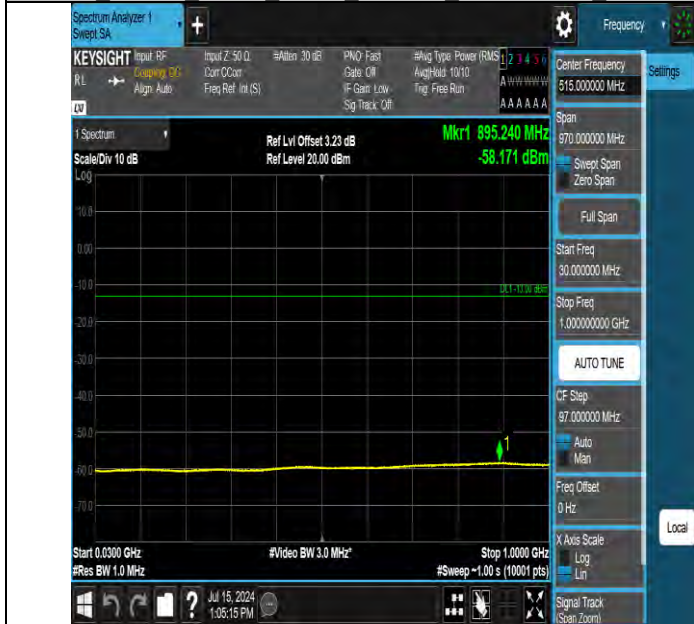

Band2 10MHz QPSK 18900 1RB#0 30~1000 30~1000

Band2 10MHz QPSK 18900 1RB#0 1000~10000 1000~10000

BUREAU VERITAS

Test Report No.: W7L-240618W001RF06

Band2 10MHz QPSK 18900 1RB#0 10000~20000 10000~20000

Band2 10MHz QPSK 18900 1RB#49 30~1000 30~1000