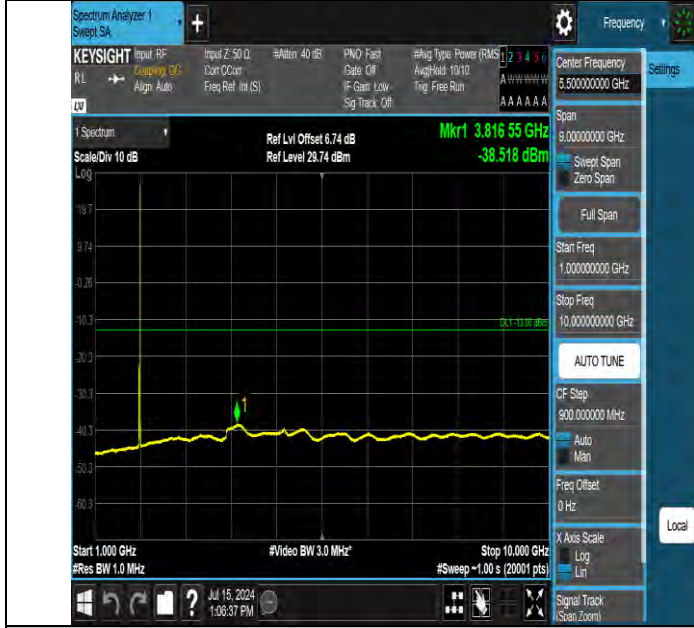

Band2 10MHz QPSK 18900 1RB#0 30~1000 30~1000

Band2 10MHz QPSK 18900 1RB#0 1000~10000 1000~10000

BUREAU VERITAS

Test Report No.: W7L-240618W001RF06

Band2 10MHz QPSK 18900 1RB#0 10000~20000 10000~20000

Band2 10MHz QPSK 18900 1RB#49 30~1000 30~1000