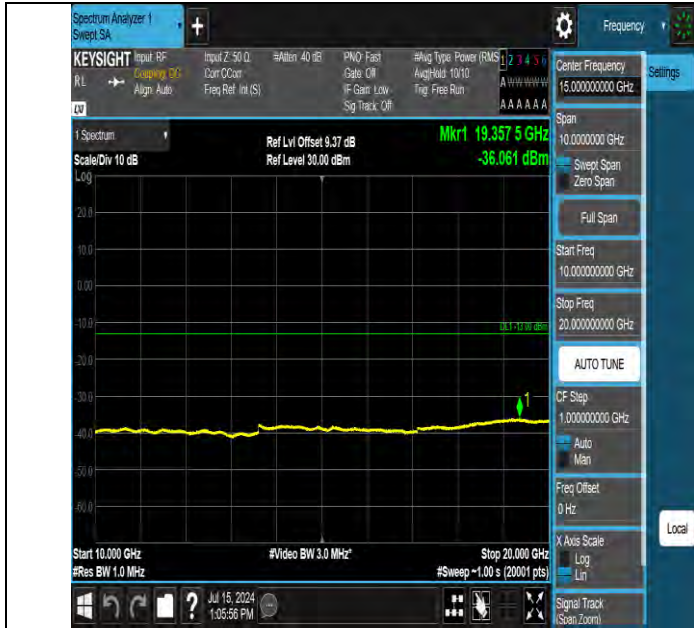

Band2 10MHz QPSK 18900 1RB#0 30~1000 30~1000

Band2 10MHz QPSK 18900 1RB#0 1000~10000 1000~10000

BUREAU VERITAS

Test Report No.: W7L-240618W001RF06

Band2 10MHz QPSK 18900 1RB#0 10000~20000 10000~20000

Band2 10MHz QPSK 18900 1RB#49 30~1000 30~1000