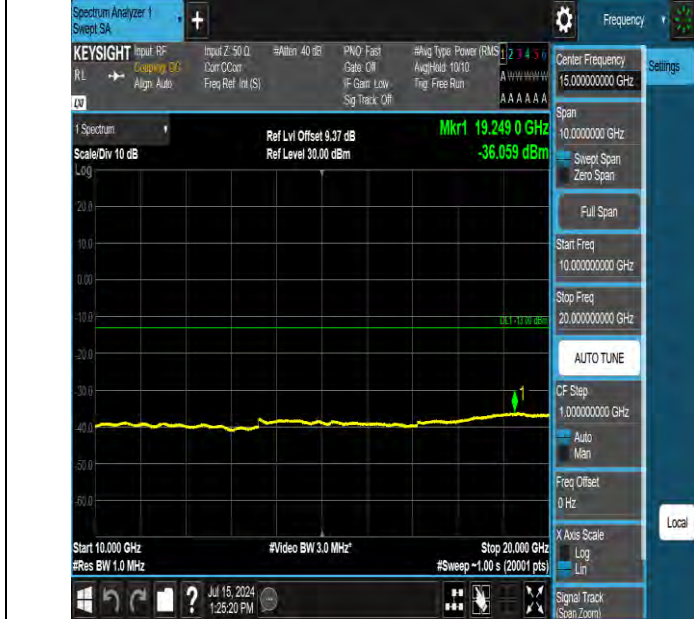

Band2 15MHz QPSK 18900 1RB#74 10000~20000 10000~20000

Band2 15MHz QPSK 18900 75RB#0 30~1000 30~1000

BUREAU VERITAS

Test Report No.: W7L-240618W001RF06

Band2 15MHz QPSK 18900 75RB#0 1000~10000 1000~10000

Band2 15MHz QPSK 18900 75RB#0 10000~20000 10000~20000