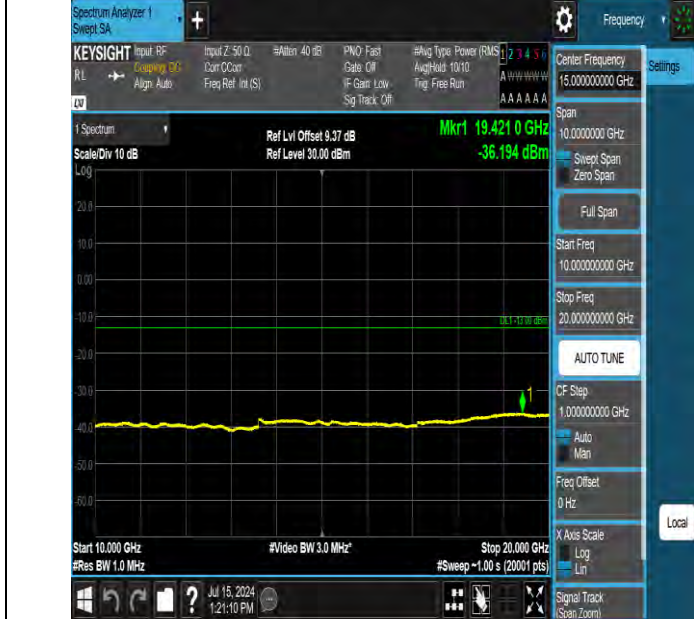

Band2 15MHz QPSK 18675 1RB#0 10000~20000 10000~20000

Band2 15MHz QPSK 18675 1RB#74 30~1000 30~1000

BUREAU VERITAS

Test Report No.: W7L-240618W001RF06

Band2 15MHz QPSK 18675 1RB#74 1000~10000 1000~10000

Band2 15MHz QPSK 18675 1RB#74 10000~20000 10000~20000