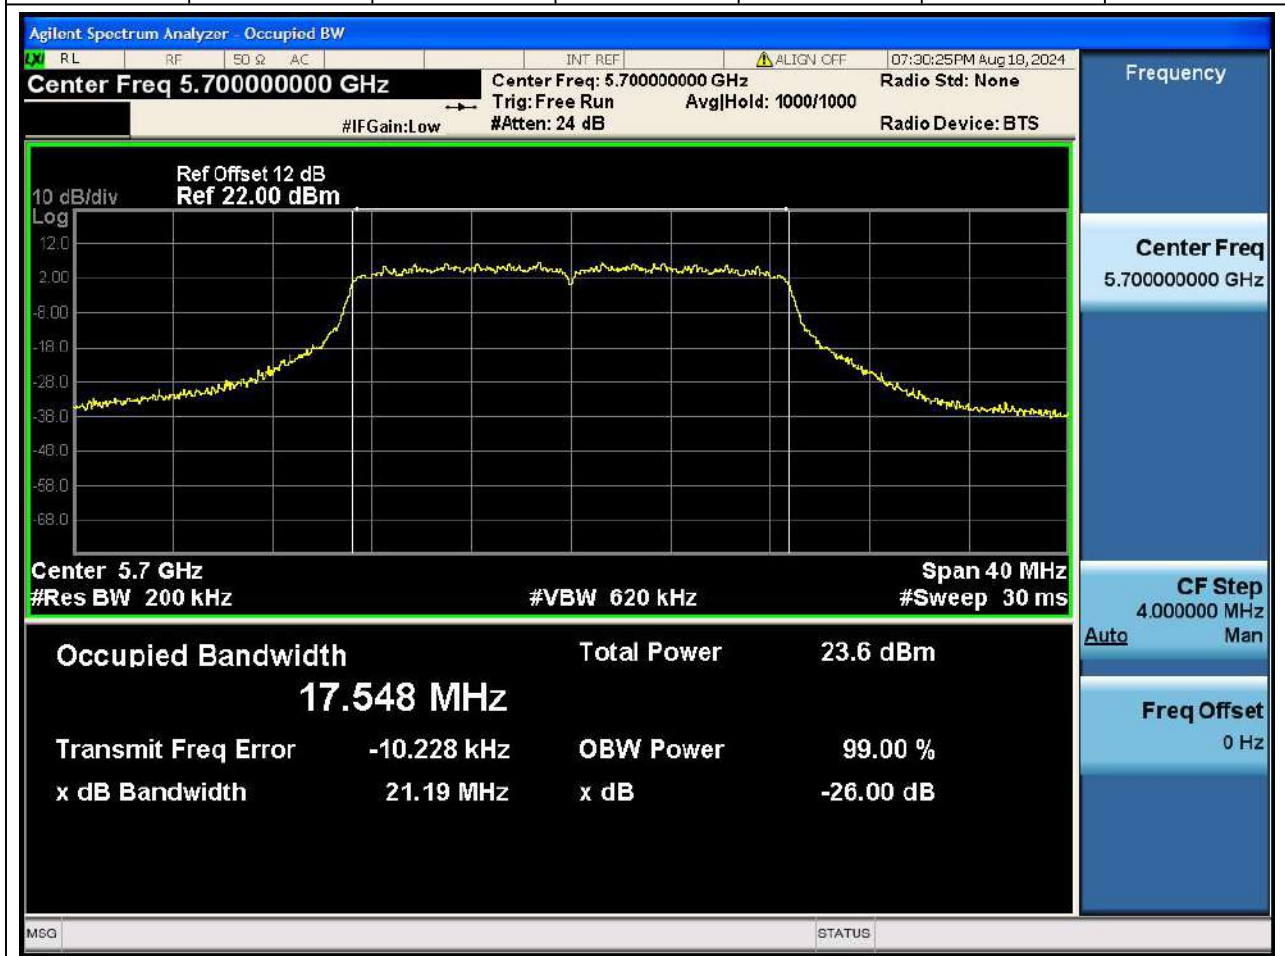

46. 802.11n_20M_U-NII-2C_H

46.1. A.2-26dB Bandwidth(NTNV)

Center Frequency (MHz)	XdB Down	RBW (MHz)	Detector	Limit (MHz)	XdB BandWidth (MHz)	Verdict
5700	26	0.2	Peak	0	21.18791	N/A