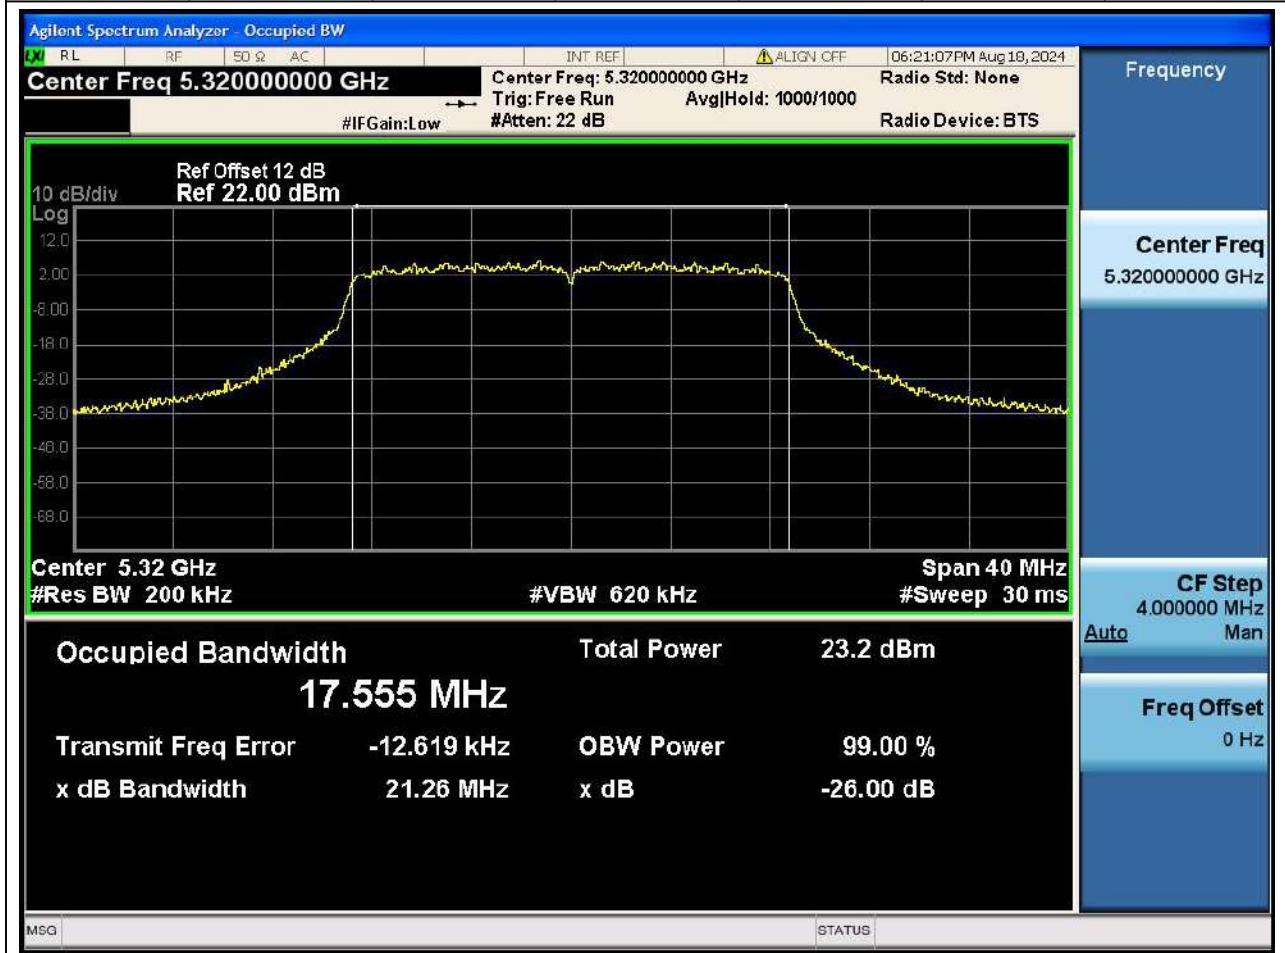

26. 802.11n_20M_U-NII-2A_H

26.1. A.2-26dB Bandwidth(NTNV)

Center Frequency (MHz)	XdB Down	RBW (MHz)	Detector	Limit (MHz)	XdB BandWidth (MHz)	Verdict
5320	26	0.2	Peak	0	21.258889	N/A