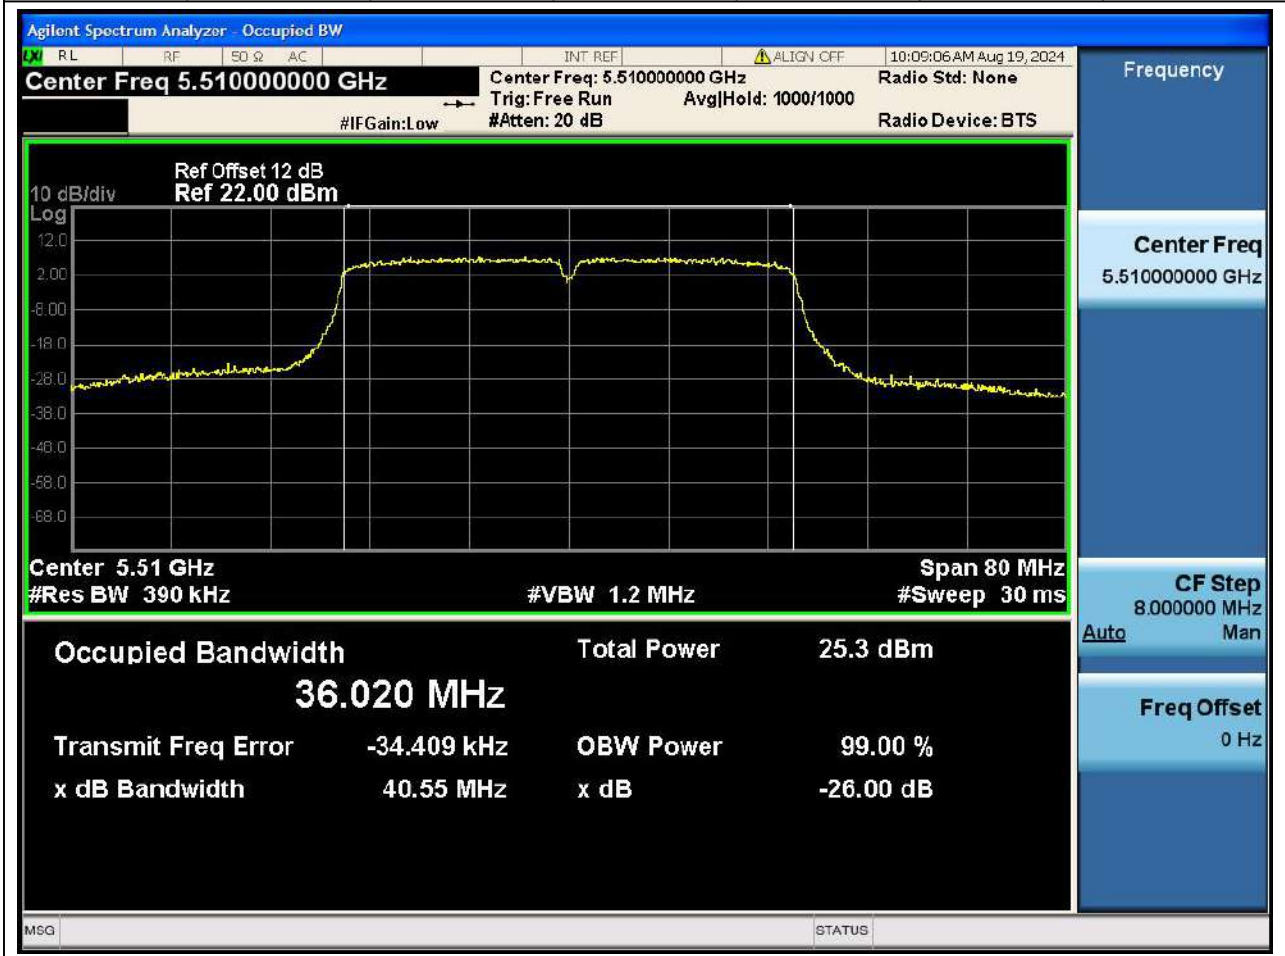

53. 802.11ac_40M_U-NII-2C_L

53.1. A.2-26dB Bandwidth(NTNV)

Center Frequency (MHz)	XdB Down	RBW (MHz)	Detector	Limit (MHz)	XdB BandWidth (MHz)	Verdict
5510	26	0.39	Peak	0	40.549009	N/A