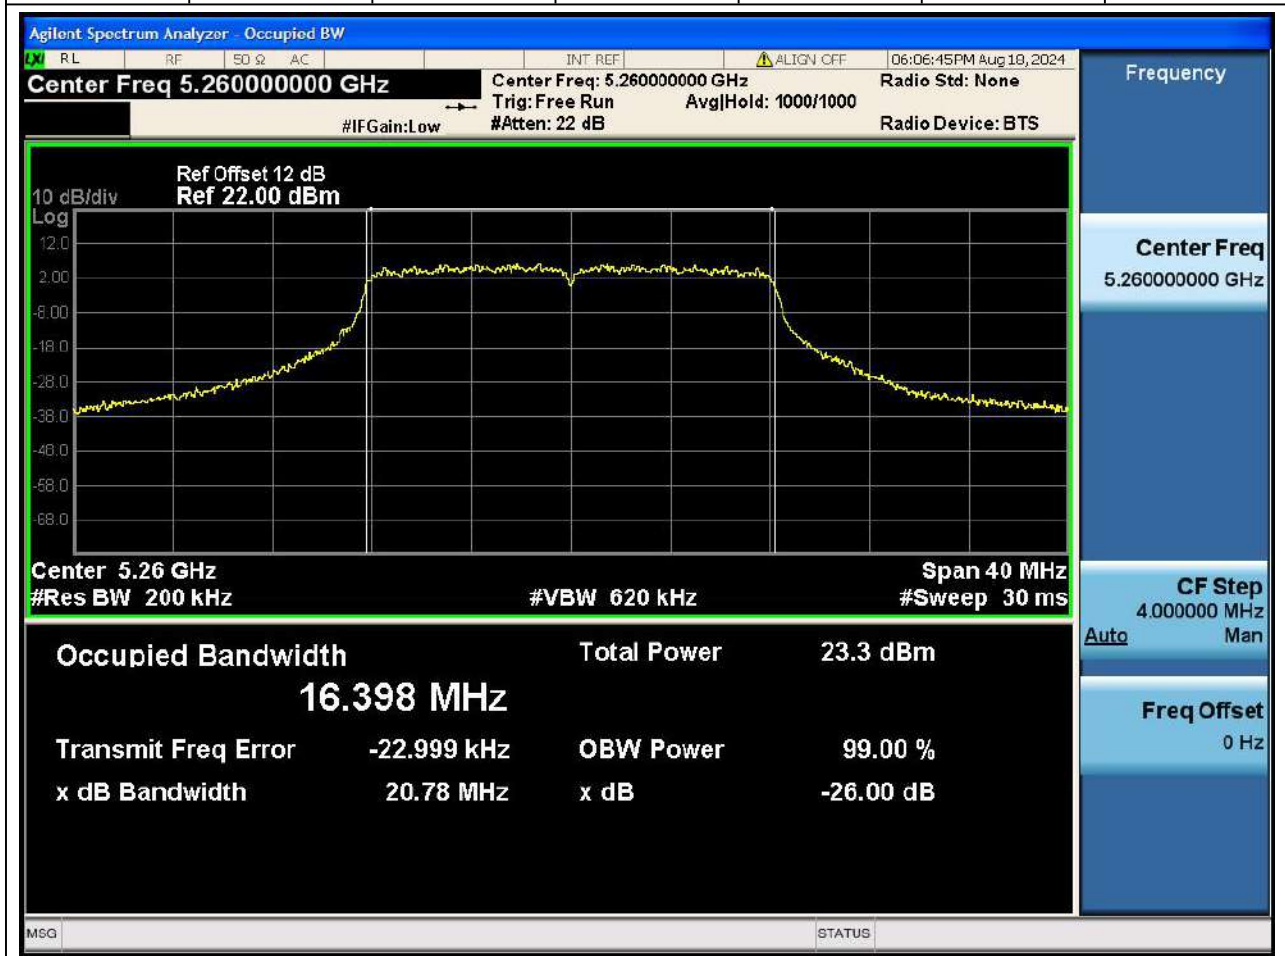

21. 802.11a_20M_U-NII-2A_L

21.1. A.2-26dB Bandwidth(NTNV)

Center Frequency (MHz)	XdB Down	RBW (MHz)	Detector	Limit (MHz)	XdB BandWidth (MHz)	Verdict
5260	26	0.2	Peak	0	20.777488	N/A