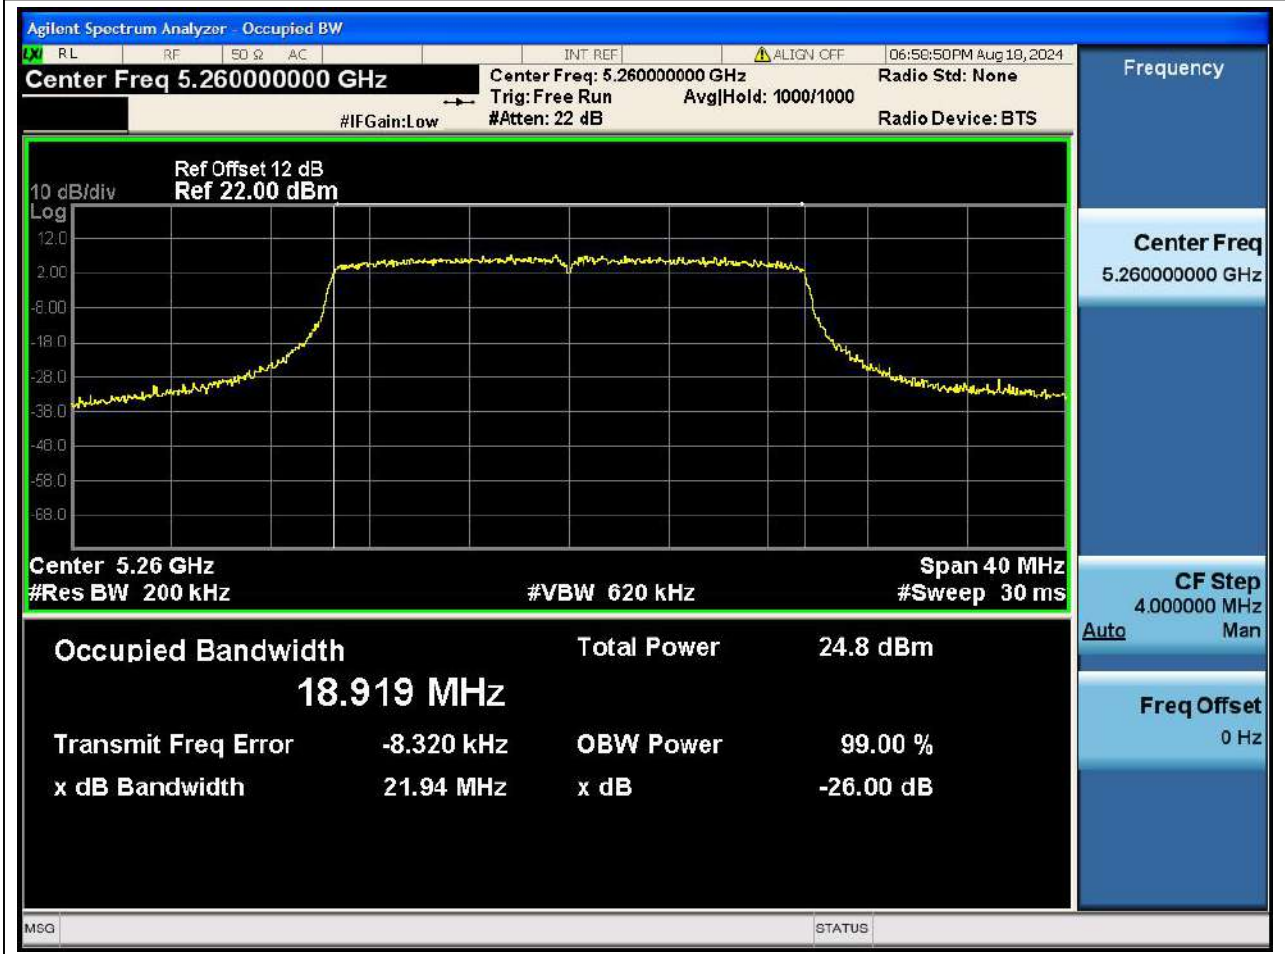

35. 802.11ax_20M_U-NII-2A_L

35.1. A.2-26dB Bandwidth(NTNV)

Center Frequency (MHz)	XdB Down	RBW (MHz)	Detector	Limit (MHz)	XdB BandWidth (MHz)	Verdict
5260	26	0.2	Peak	0	21.937462	N/A