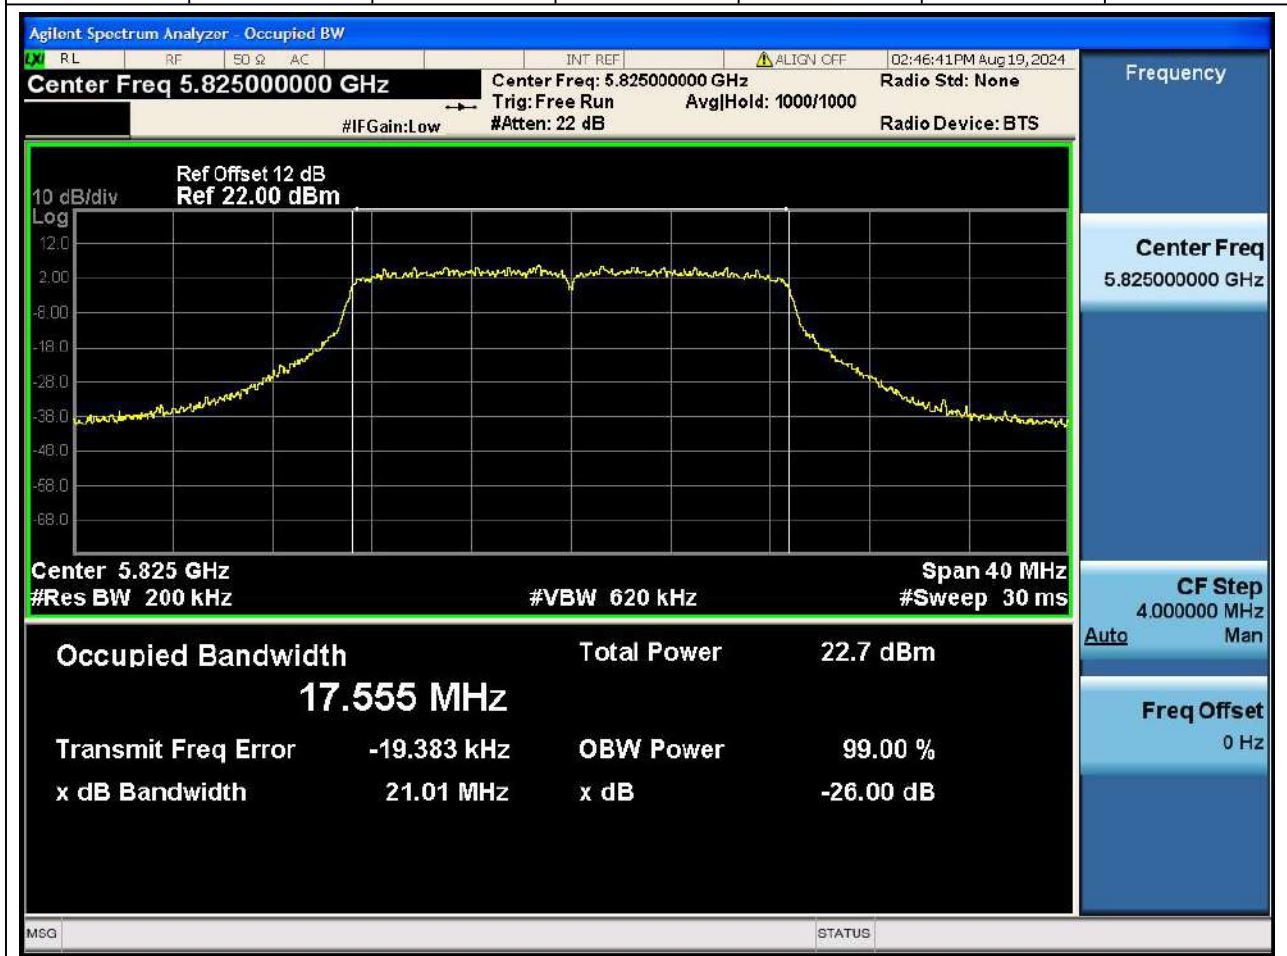

78. 802.11ac_20M_U-NII-3_H

78.1. A.2-26dB Bandwidth(NTNV)

Center Frequency (MHz)	XdB Down	RBW (MHz)	Detector	Limit (MHz)	XdB BandWidth (MHz)	Verdict
5825	26	0.2	Peak	0	21.010383	N/A