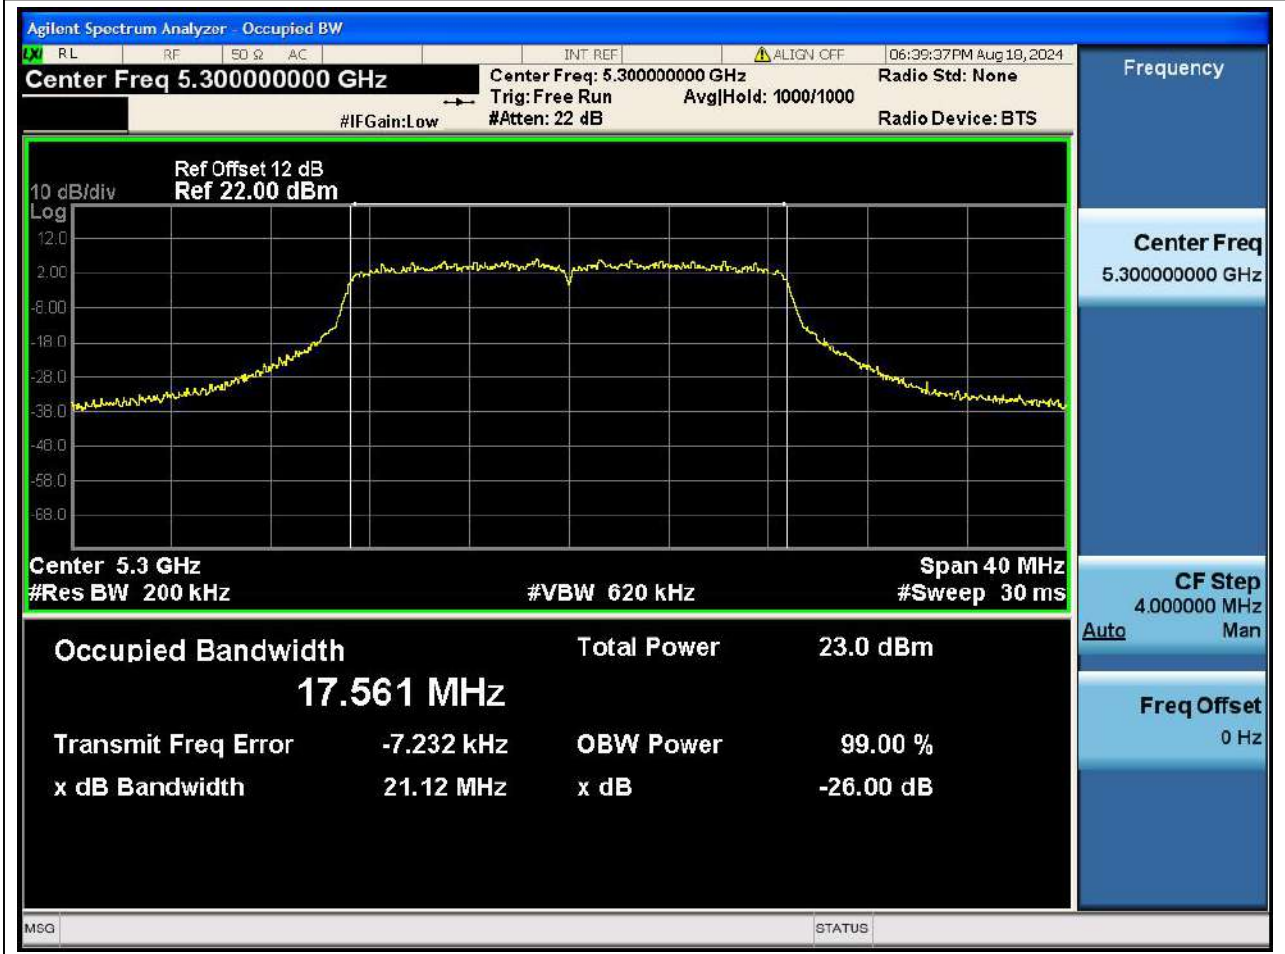

30. 802.11ac_20M_U-NII-2A_M

30.1. A.2-26dB Bandwidth(NTNV)

Center Frequency (MHz)	XdB Down	RBW (MHz)	Detector	Limit (MHz)	XdB BandWidth (MHz)	Verdict
5300	26	0.2	Peak	0	21.119178	N/A