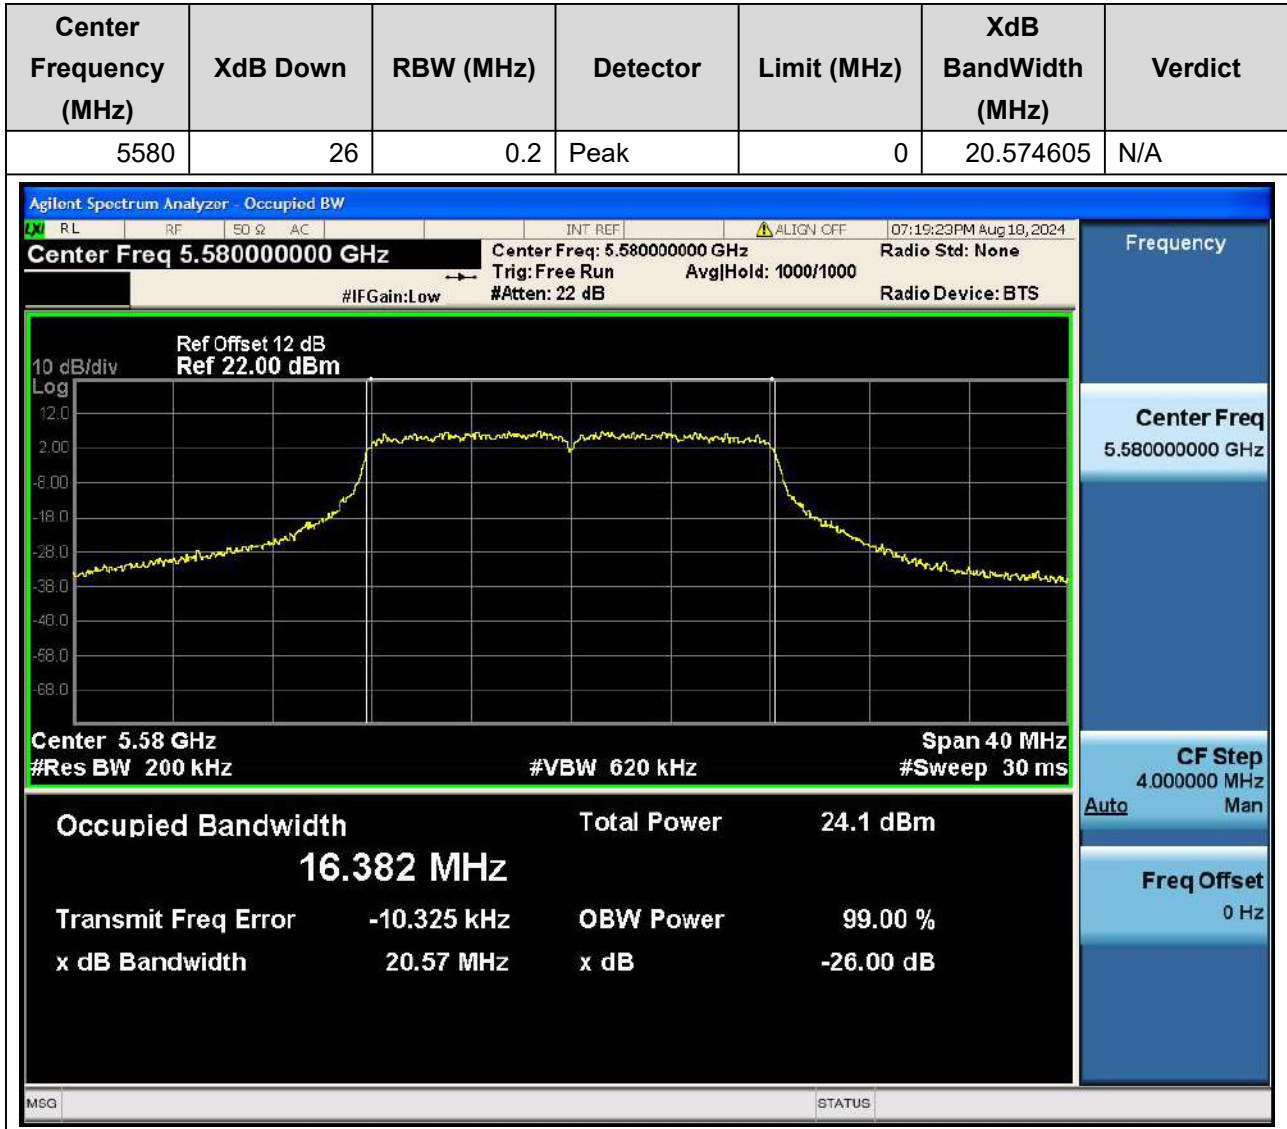

42. 802.11a_20M_U-NII-2C_M

42.1. A.2-26dB Bandwidth(NTNV)