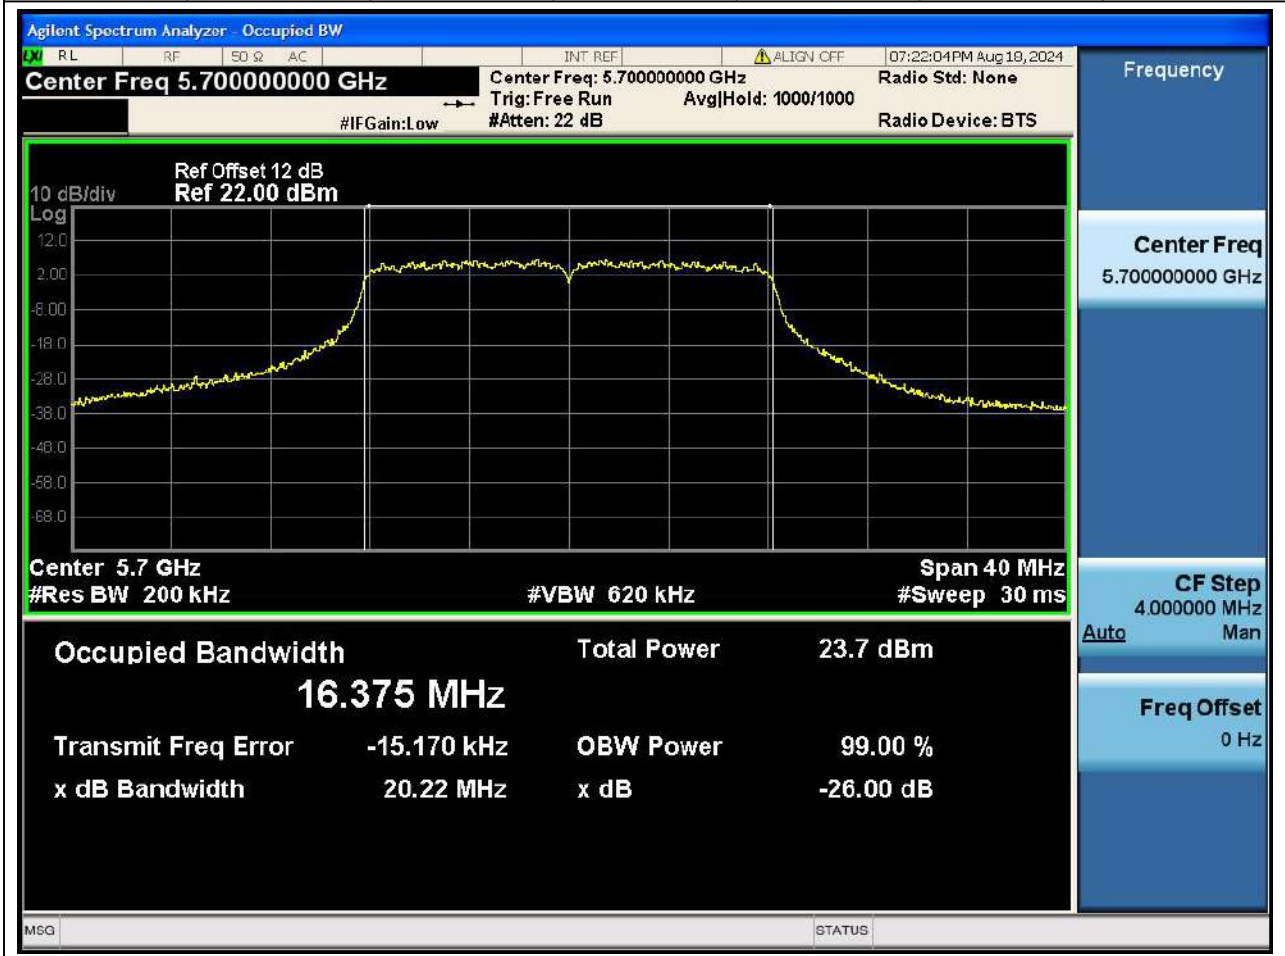

43. 802.11a_20M_U-NII-2C_H

43.1. A.2-26dB Bandwidth(NTNV)

Center Frequency (MHz)	XdB Down	RBW (MHz)	Detector	Limit (MHz)	XdB BandWidth (MHz)	Verdict
5700	26	0.2	Peak	0	20.22434	N/A