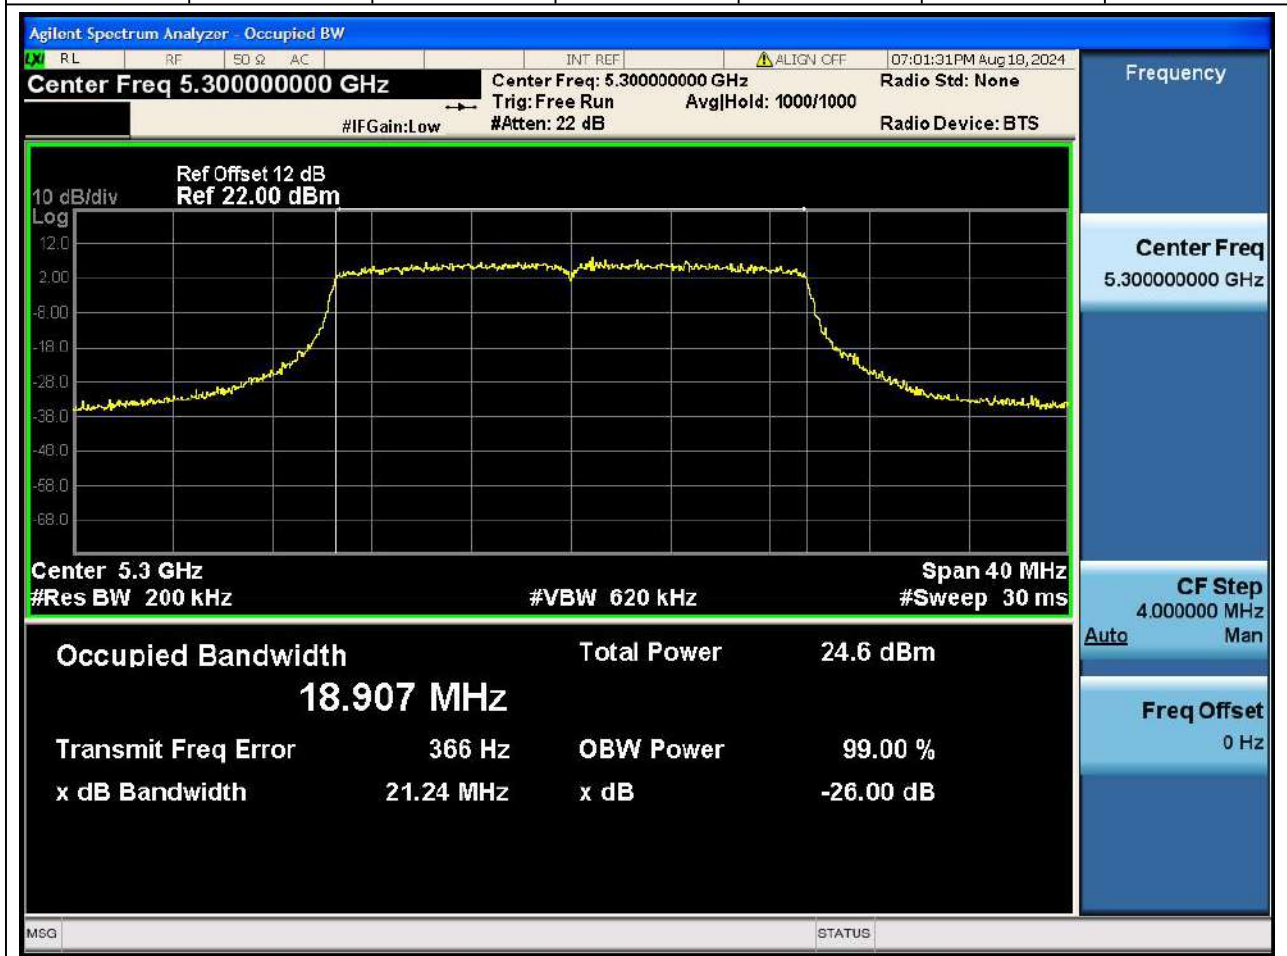

36. 802.11ax_20M_U-NII-2A_M

36.1. A.2-26dB Bandwidth(NTNV)

Center Frequency (MHz)	XdB Down	RBW (MHz)	Detector	Limit (MHz)	XdB BandWidth (MHz)	Verdict
5300	26	0.2	Peak	0	21.243512	N/A