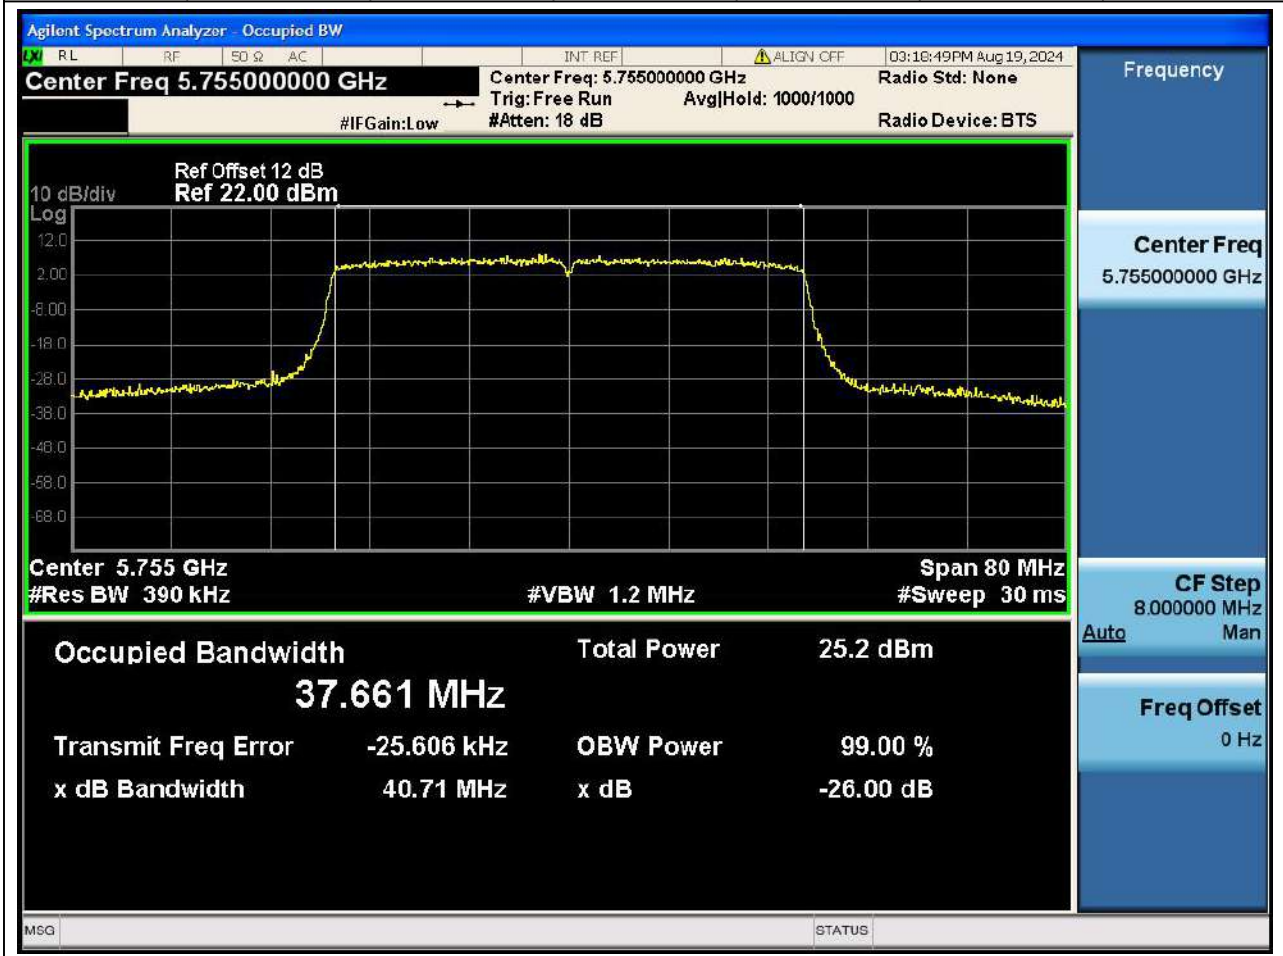

85. 802.11ax_40M_U-NII-3_L

85.1. A.2-26dB Bandwidth(NTNV)

Center Frequency (MHz)	XdB Down	RBW (MHz)	Detector	Limit (MHz)	XdB BandWidth (MHz)	Verdict
5755	26	0.39	Peak	0	40.711955	N/A