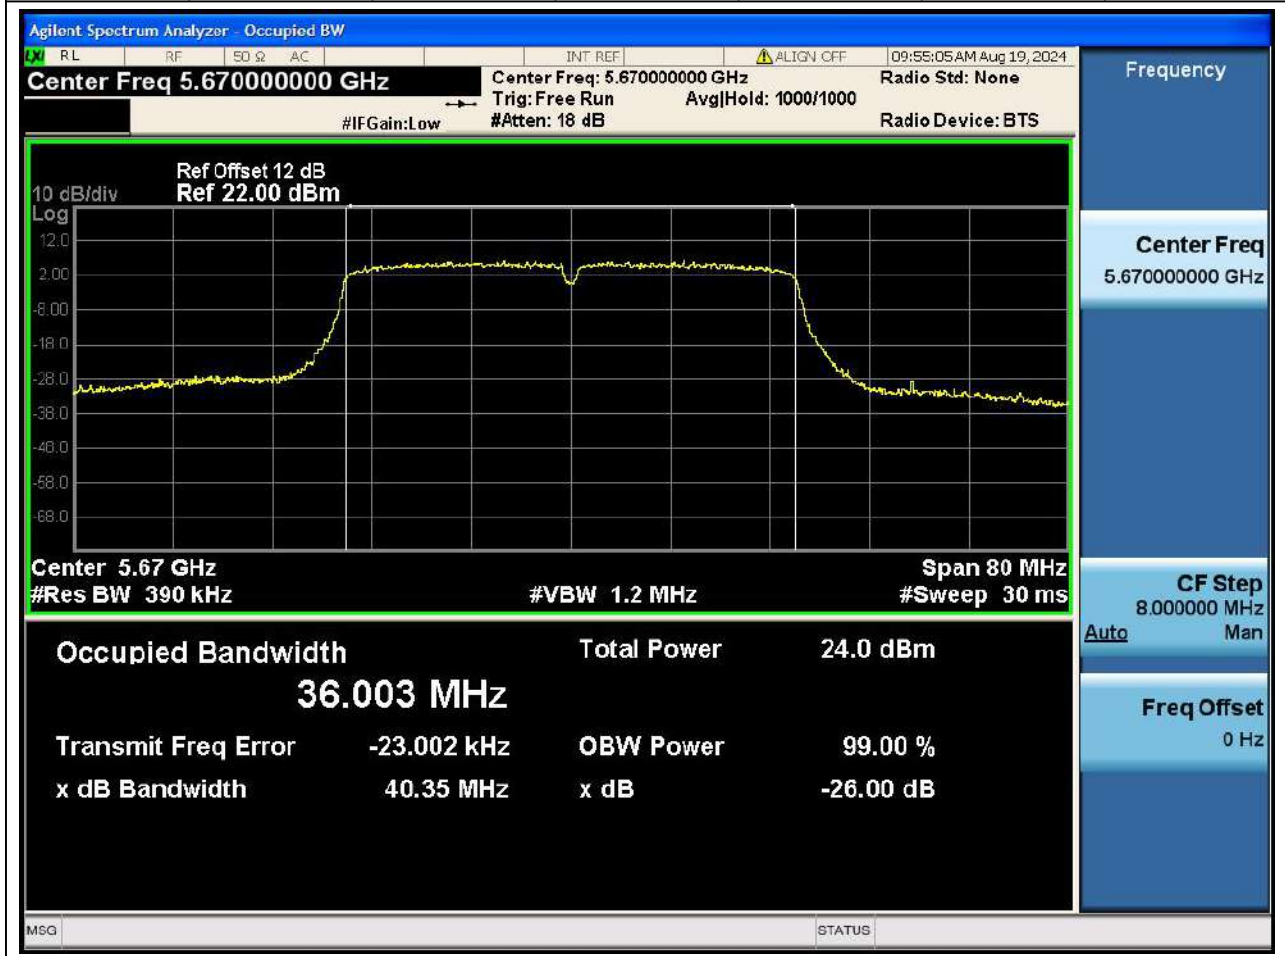

49. 802.11n_40M_U-NII-2C_H

49.1. A.2-26dB Bandwidth(NTNV)

Center Frequency (MHz)	XdB Down	RBW (MHz)	Detector	Limit (MHz)	XdB BandWidth (MHz)	Verdict
5670	26	0.39	Peak	0	40.348225	N/A