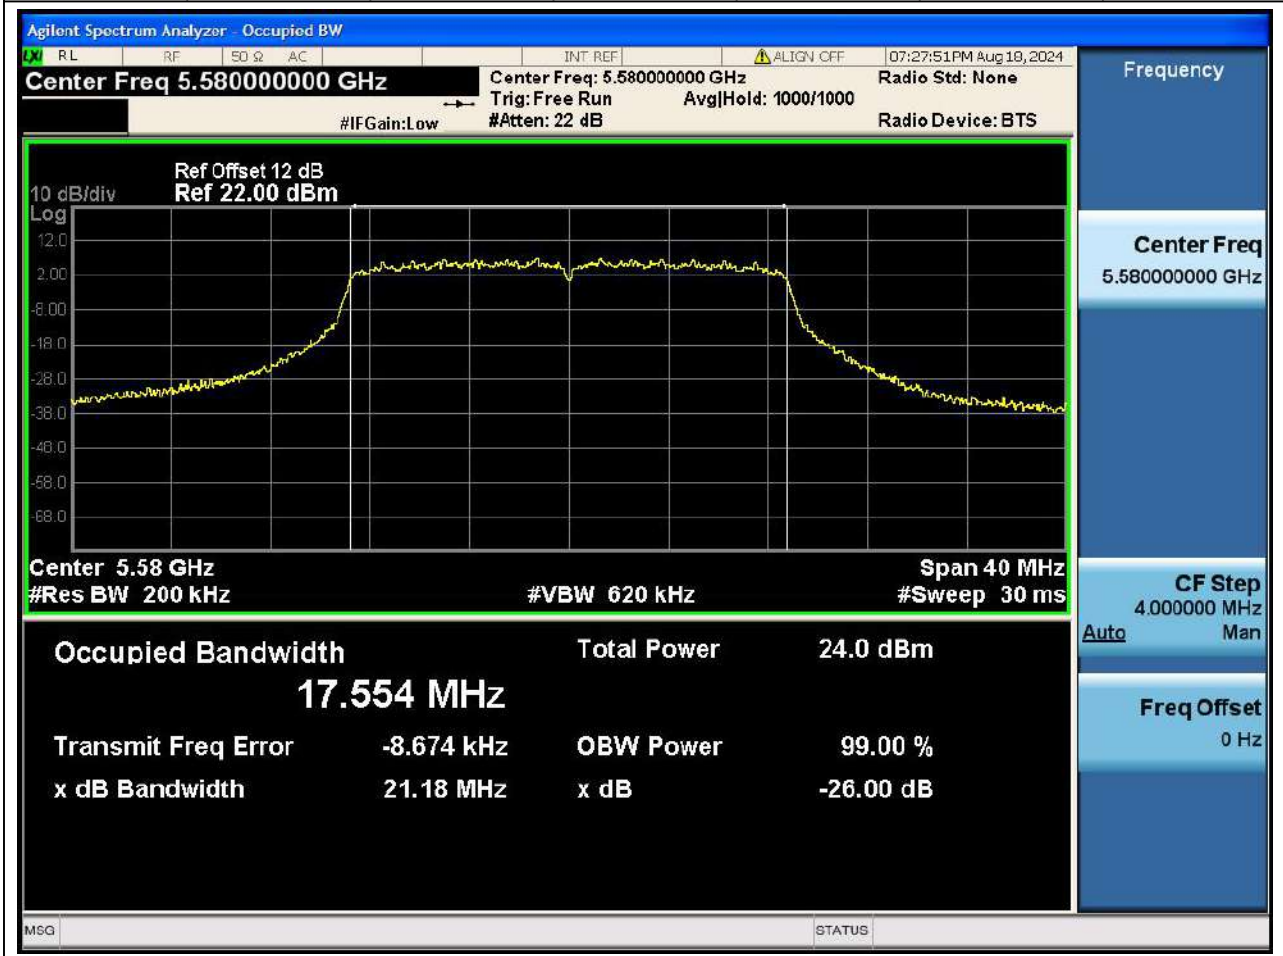

45. 802.11n_20M_U-NII-2C_M

45.1. A.2-26dB Bandwidth(NTNV)

Center Frequency (MHz)	XdB Down	RBW (MHz)	Detector	Limit (MHz)	XdB BandWidth (MHz)	Verdict
5580	26	0.2	Peak	0	21.177562	N/A