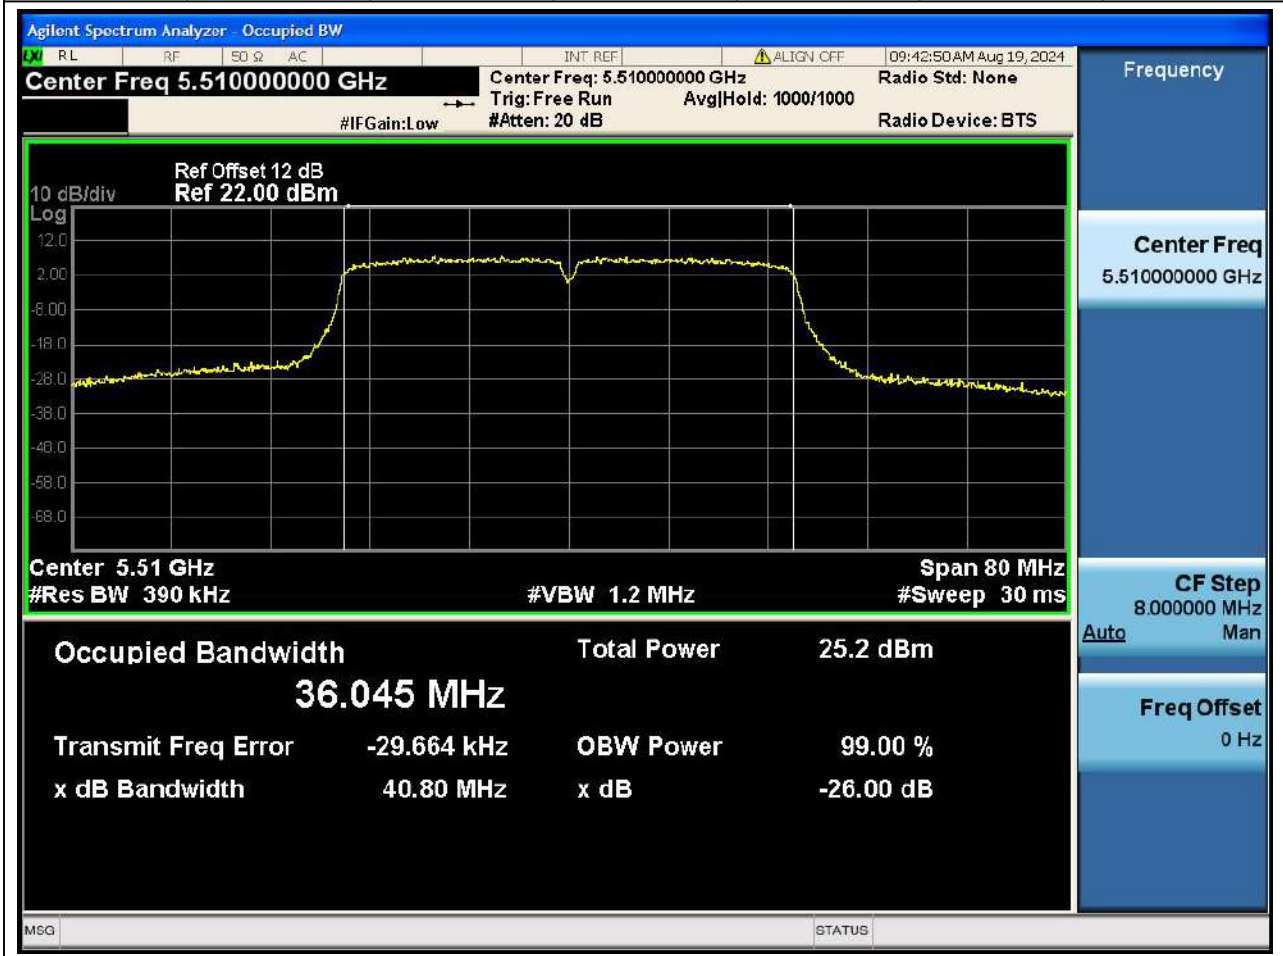

47. 802.11n_40M_U-NII-2C_L

47.1. A.2-26dB Bandwidth(NTNV)

Center Frequency (MHz)	XdB Down	RBW (MHz)	Detector	Limit (MHz)	XdB BandWidth (MHz)	Verdict
5510	26	0.39	Peak	0	40.802352	N/A