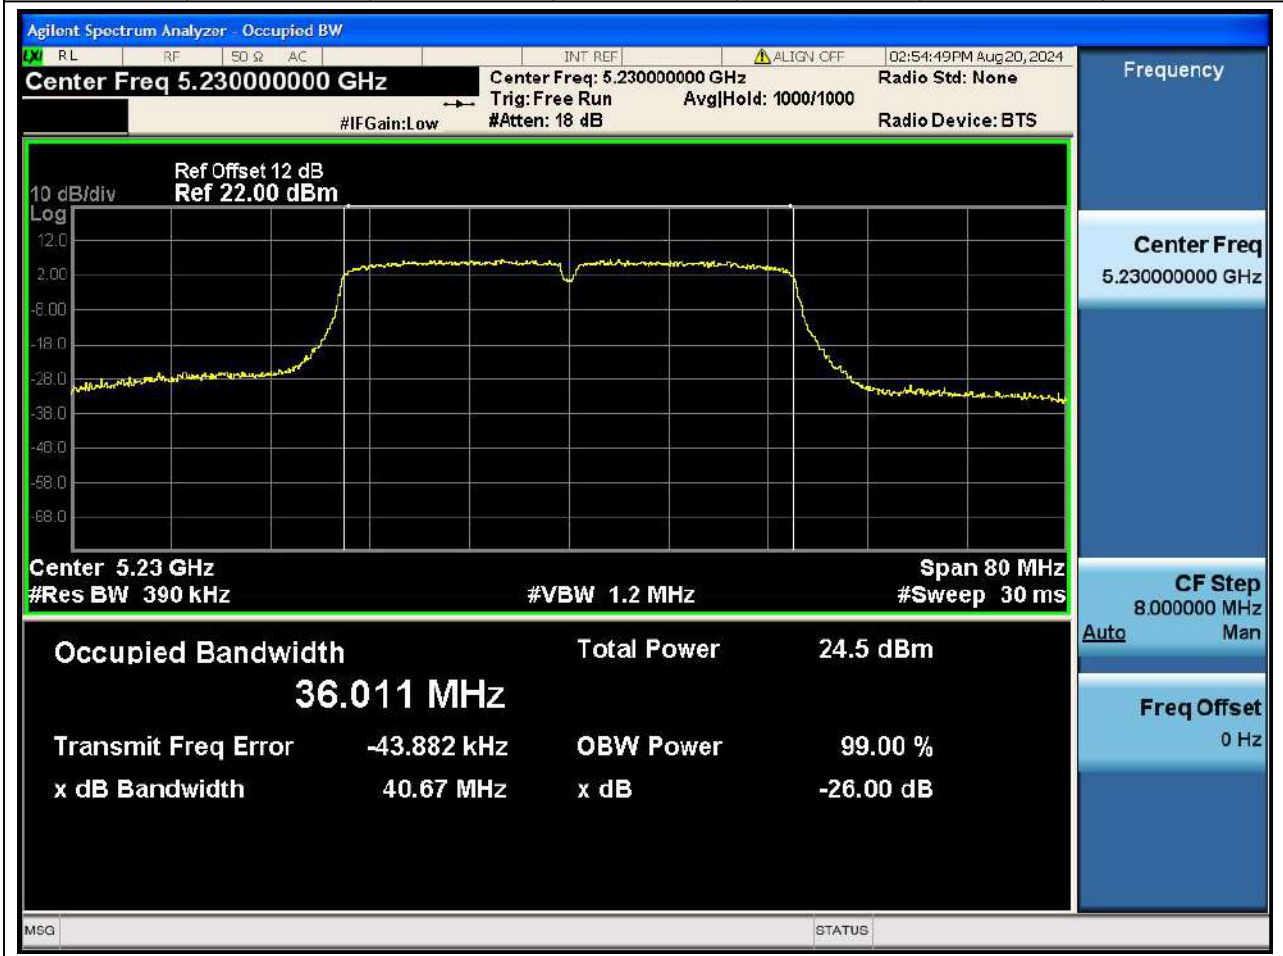

8. 802.11n_40M_U-NII-1_H

8.1. A.2-26dB Bandwidth(NTNV)

Center Frequency (MHz)	XdB Down	RBW (MHz)	Detector	Limit (MHz)	XdB BandWidth (MHz)	Verdict
5230	26	0.39	Peak	0	40.66515	N/A