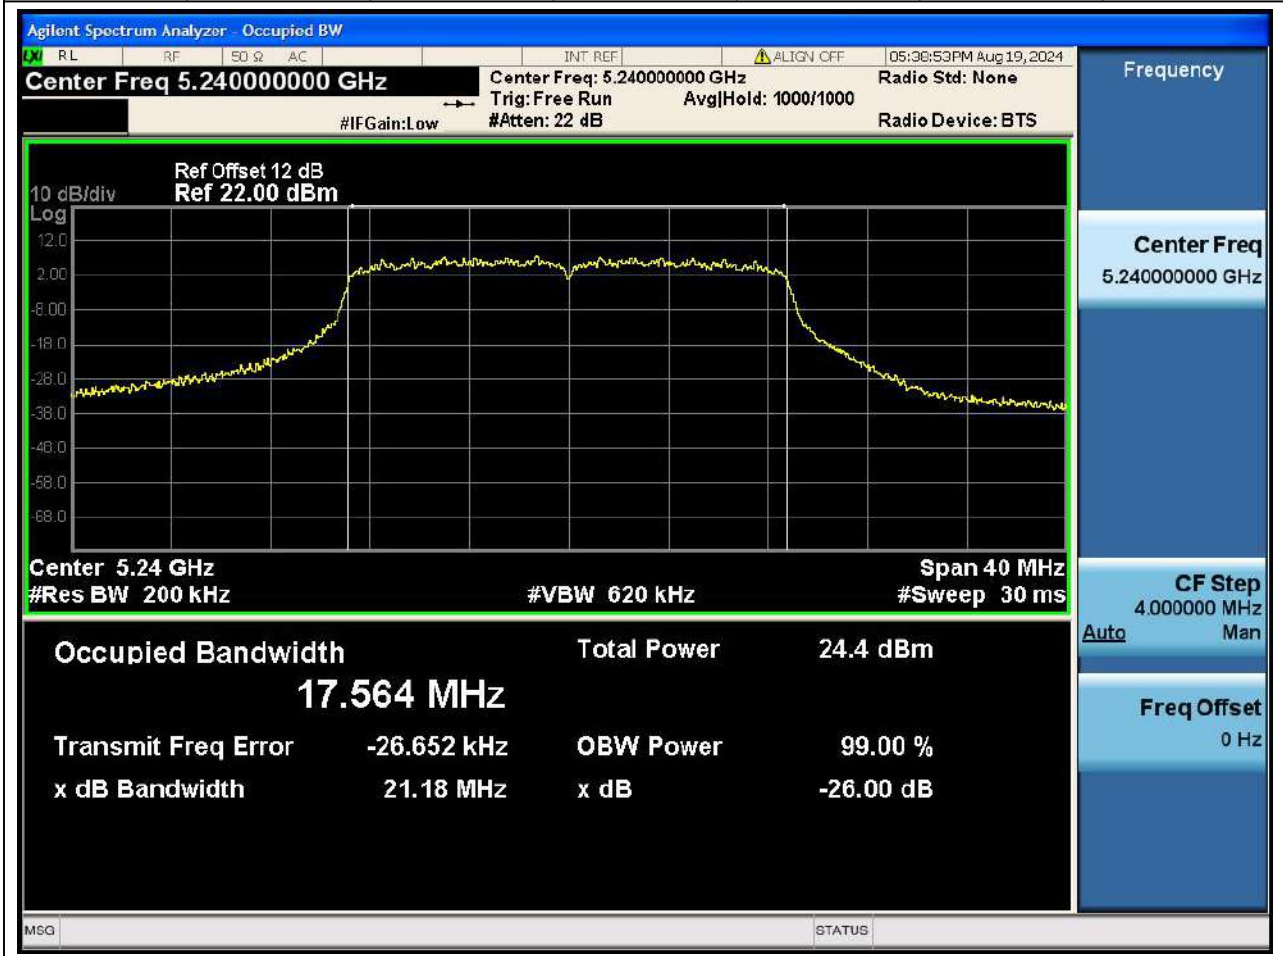

6. 802.11n_20M_U-NII-1_H

6.1. A.2-26dB Bandwidth(NTNV)

Center Frequency (MHz)	XdB Down	RBW (MHz)	Detector	Limit (MHz)	XdB BandWidth (MHz)	Verdict
5240	26	0.2	Peak	0	21.17935	N/A