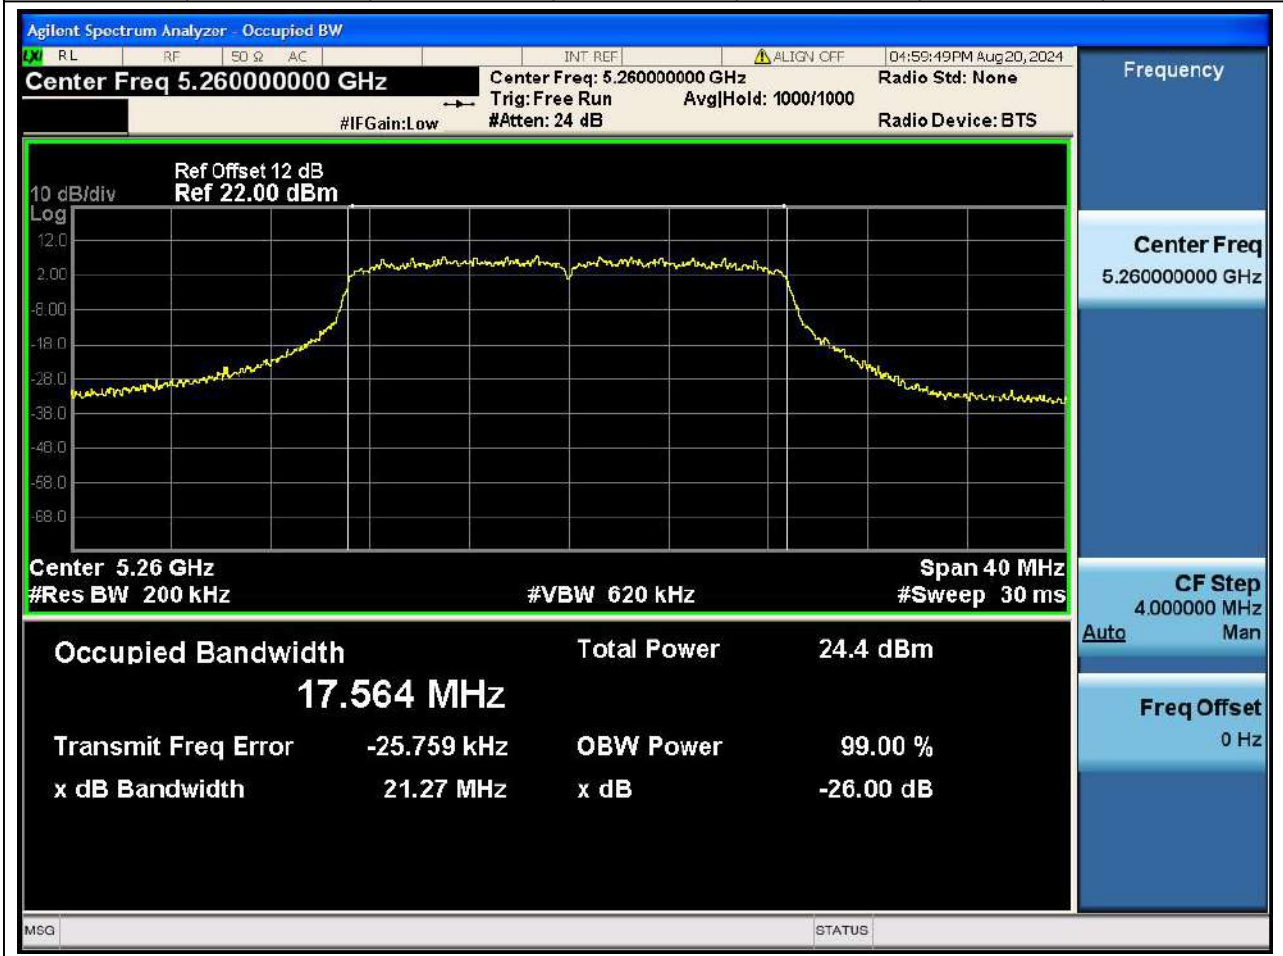

24. 802.11n_20M_U-NII-2A_L

24.1. A.2-26dB Bandwidth(NTNV)

Center Frequency (MHz)	XdB Down	RBW (MHz)	Detector	Limit (MHz)	XdB BandWidth (MHz)	Verdict
5260	26	0.2	Peak	0	21.273547	N/A