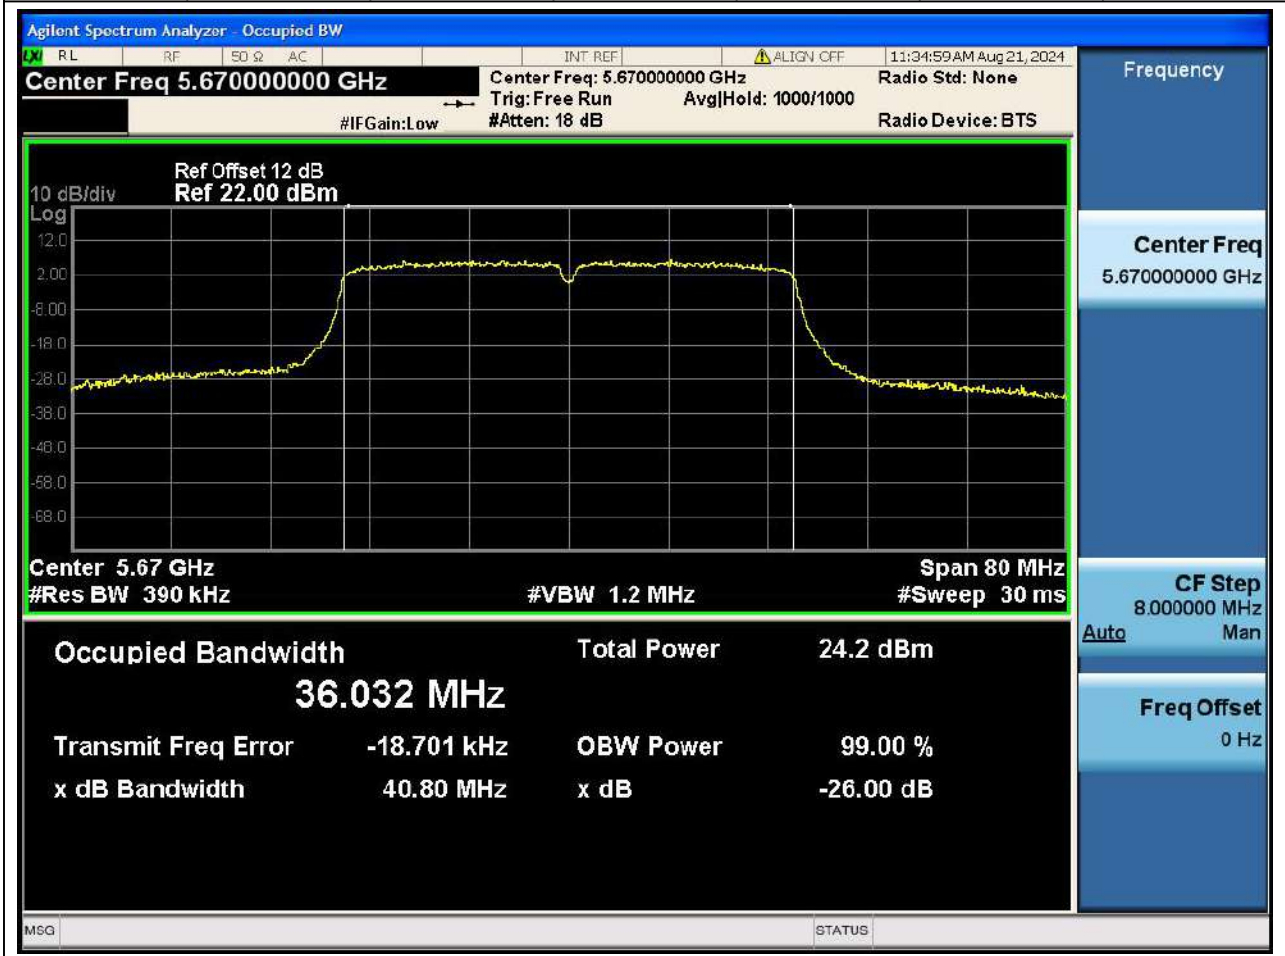

55. 802.11ac_40M_U-NII-2C_H

55.1. A.2-26dB Bandwidth(NTNV)

Center Frequency (MHz)	XdB Down	RBW (MHz)	Detector	Limit (MHz)	XdB BandWidth (MHz)	Verdict
5670	26	0.39	Peak	0	40.795181	N/A