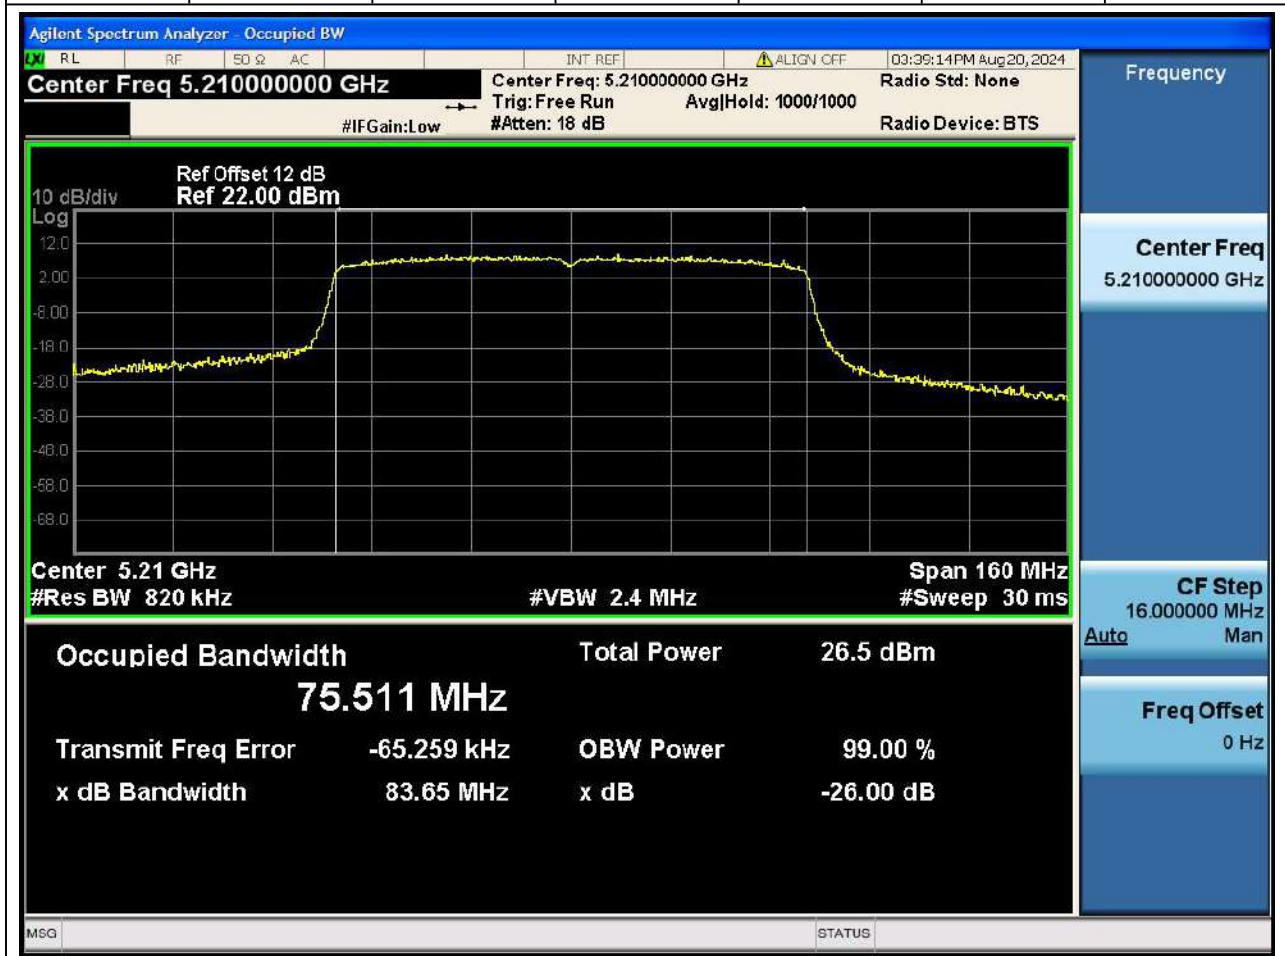

14. 802.11ac_80M_U-NII-1_M

14.2. A.2-26dB Bandwidth(NTNV)

Center Frequency (MHz)	XdB Down	RBW (MHz)	Detector	Limit (MHz)	XdB BandWidth (MHz)	Verdict
5210	26	0.82	Peak	0	83.649442	N/A