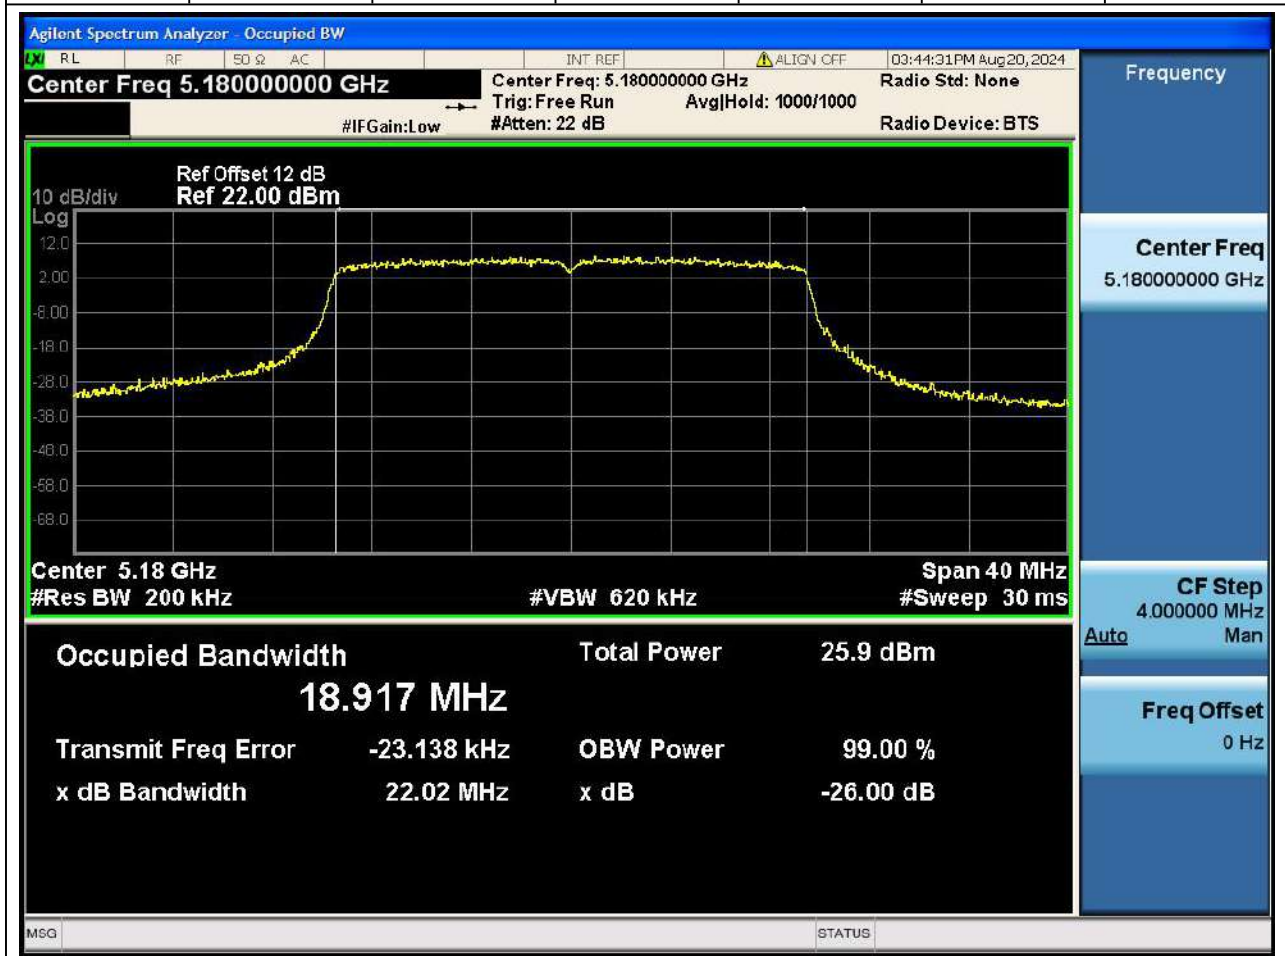

15. 802.11ax_20M_U-NII-1_L

15.1. A.2-26dB Bandwidth(NTNV)

Center Frequency (MHz)	XdB Down	RBW (MHz)	Detector	Limit (MHz)	XdB BandWidth (MHz)	Verdict
5180	26	0.2	Peak	0	22.017408	N/A