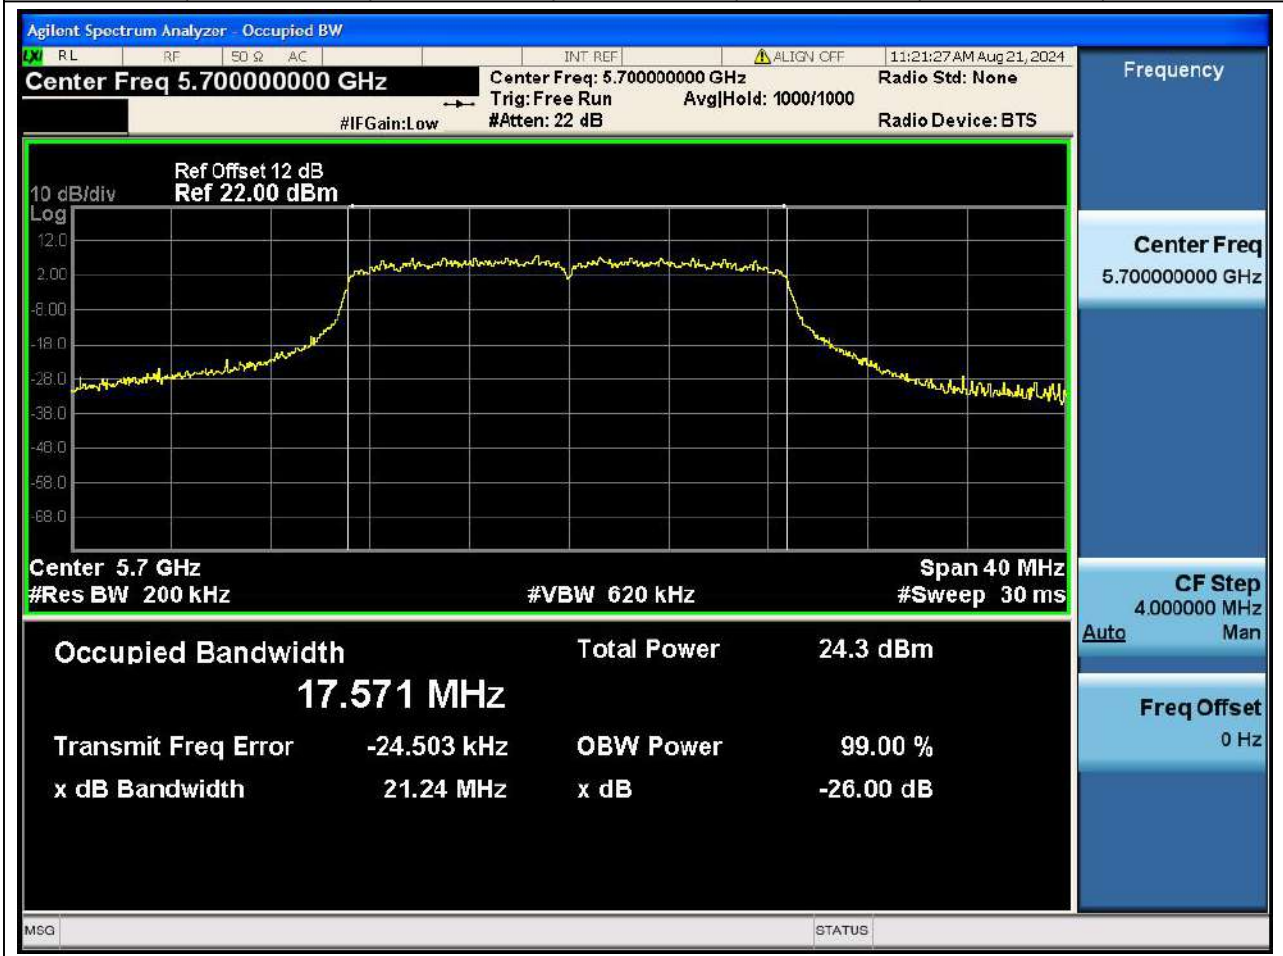

52. 802.11ac_20M_U-NII-2C_H

52.1. A.2-26dB Bandwidth(NTNV)

Center Frequency (MHz)	XdB Down	RBW (MHz)	Detector	Limit (MHz)	XdB BandWidth (MHz)	Verdict
5700	26	0.2	Peak	0	21.243101	N/A