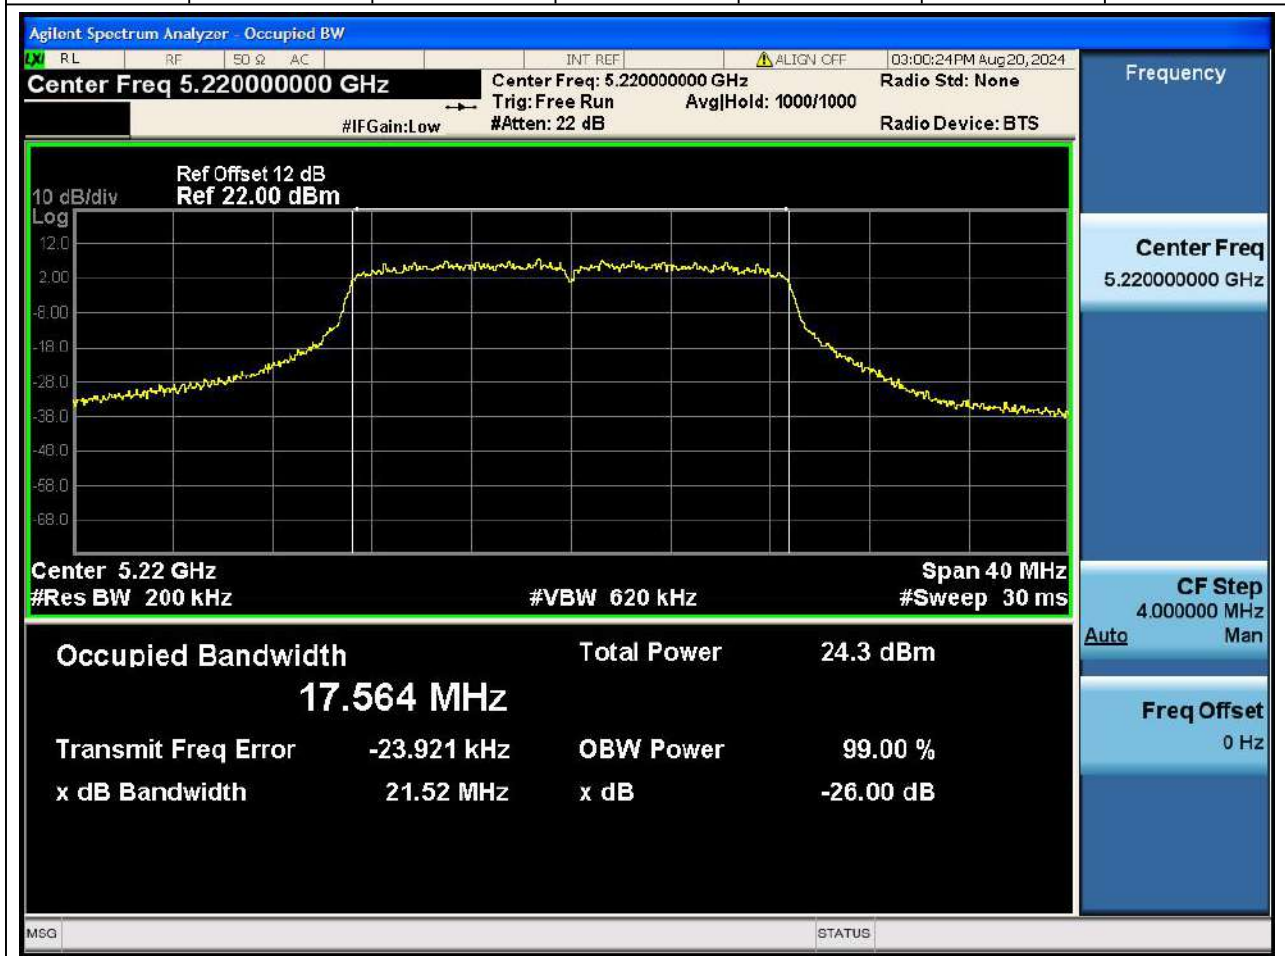

10. 802.11ac_20M_U-NII-1_M

10.1. A.2-26dB Bandwidth(NTNV)

Center Frequency (MHz)	XdB Down	RBW (MHz)	Detector	Limit (MHz)	XdB BandWidth (MHz)	Verdict
5220	26	0.2	Peak	0	21.522164	N/A