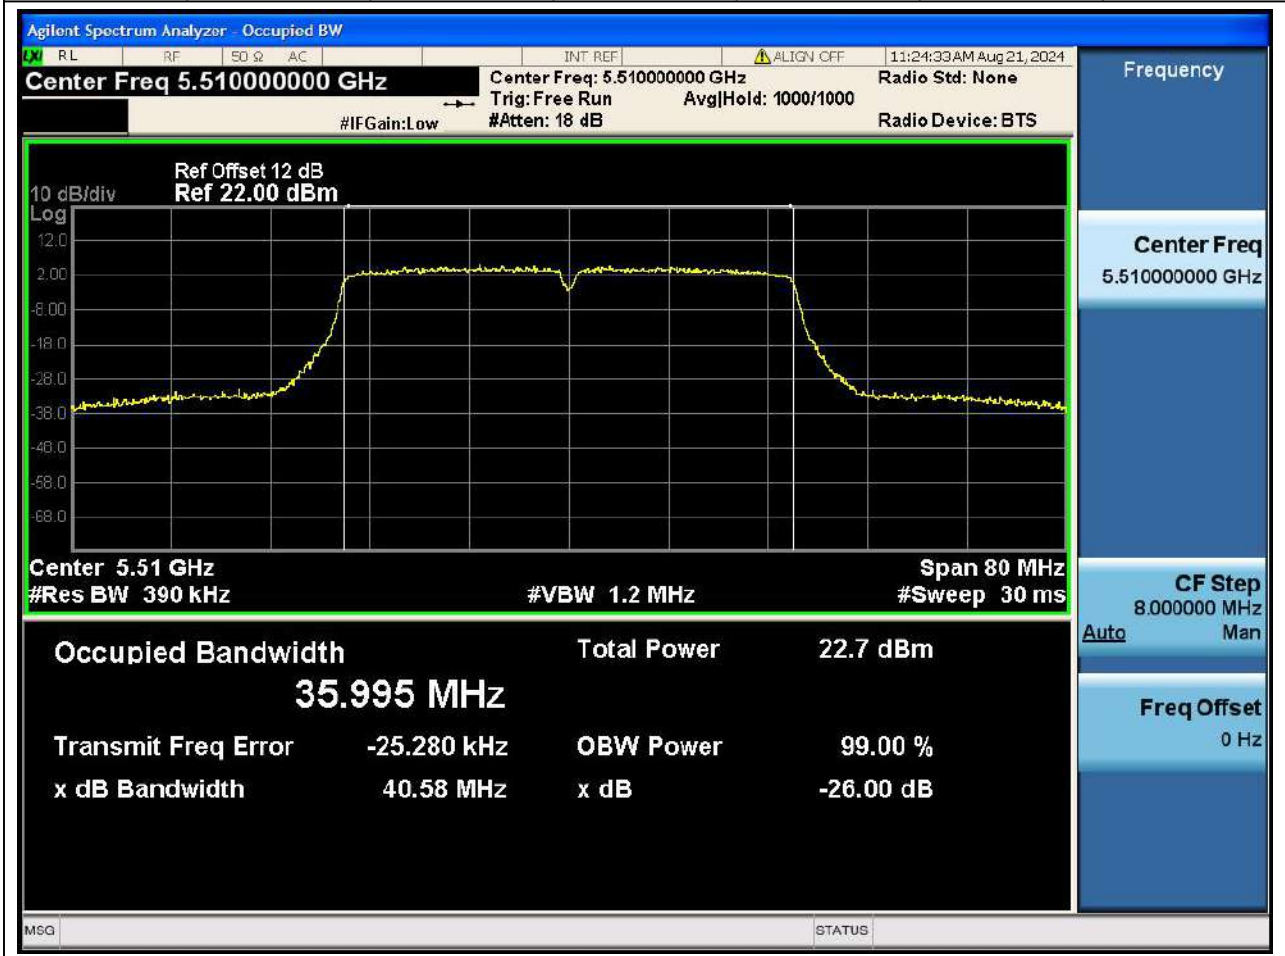

53. 802.11ac_40M_U-NII-2C_L

53.1. A.2-26dB Bandwidth(NTNV)

Center Frequency (MHz)	XdB Down	RBW (MHz)	Detector	Limit (MHz)	XdB BandWidth (MHz)	Verdict
5510	26	0.39	Peak	0	40.583362	N/A