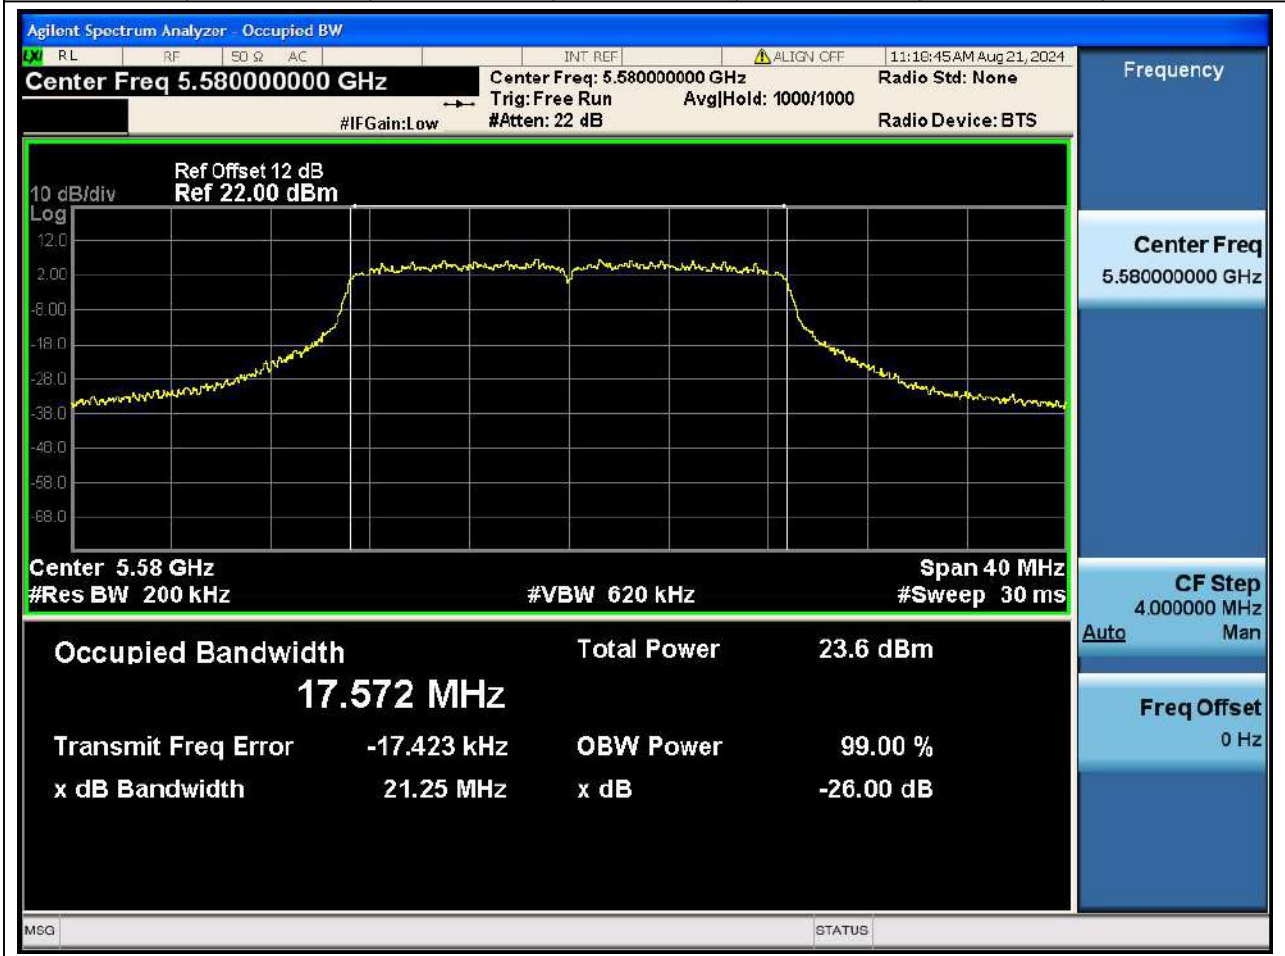

51. 802.11ac_20M_U-NII-2C_M

51.1. A.2-26dB Bandwidth(NTNV)

Center Frequency (MHz)	XdB Down	RBW (MHz)	Detector	Limit (MHz)	XdB BandWidth (MHz)	Verdict
5580	26	0.2	Peak	0	21.248556	N/A