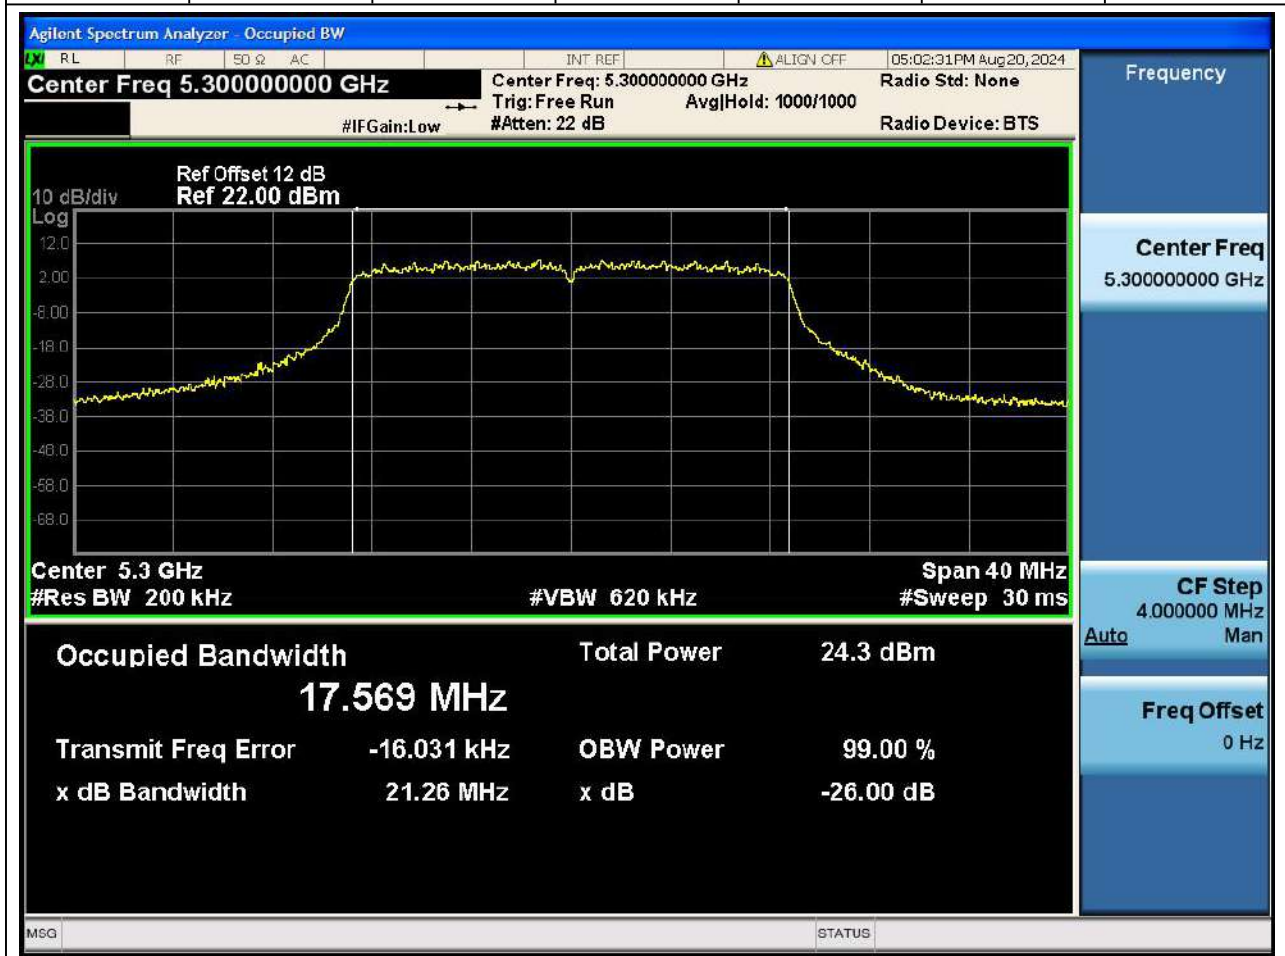

25. 802.11n_20M_U-NII-2A_M

25.1. A.2-26dB Bandwidth(NTNV)

Center Frequency (MHz)	XdB Down	RBW (MHz)	Detector	Limit (MHz)	XdB BandWidth (MHz)	Verdict
5300	26	0.2	Peak	0	21.26232	N/A