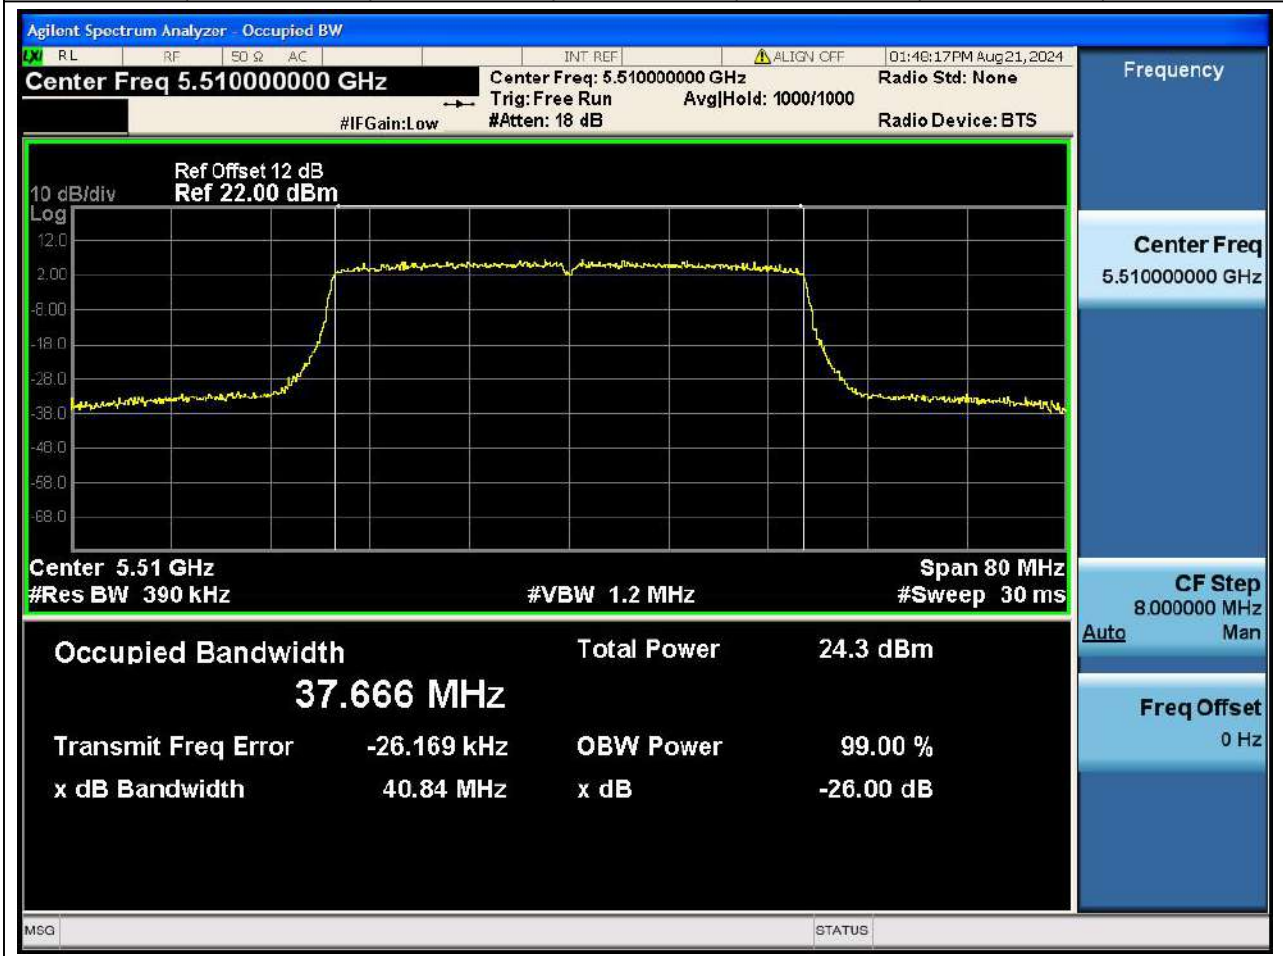

62. 802.11ax_40M_U-NII-2C_L

62.1. A.2-26dB Bandwidth(NTNV)

Center Frequency (MHz)	XdB Down	RBW (MHz)	Detector	Limit (MHz)	XdB BandWidth (MHz)	Verdict
5510	26	0.39	Peak	0	40.840736	N/A