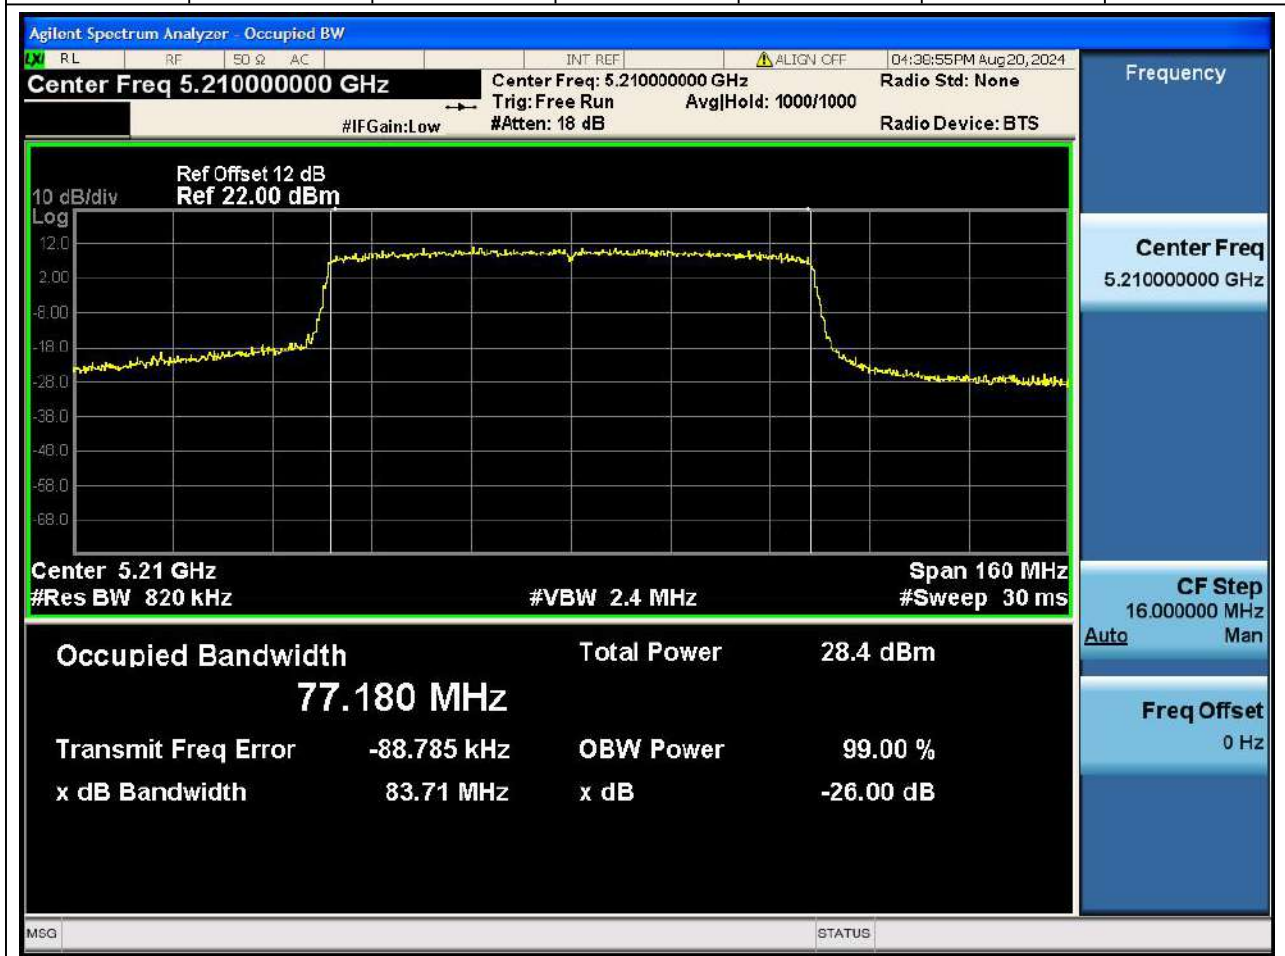

20. 802.11ax_80M_U-NII-1_M

20.1. A.2-26dB Bandwidth(NTNV)

Center Frequency (MHz)	XdB Down	RBW (MHz)	Detector	Limit (MHz)	XdB BandWidth (MHz)	Verdict
5210	26	0.82	Peak	0	83.707734	N/A