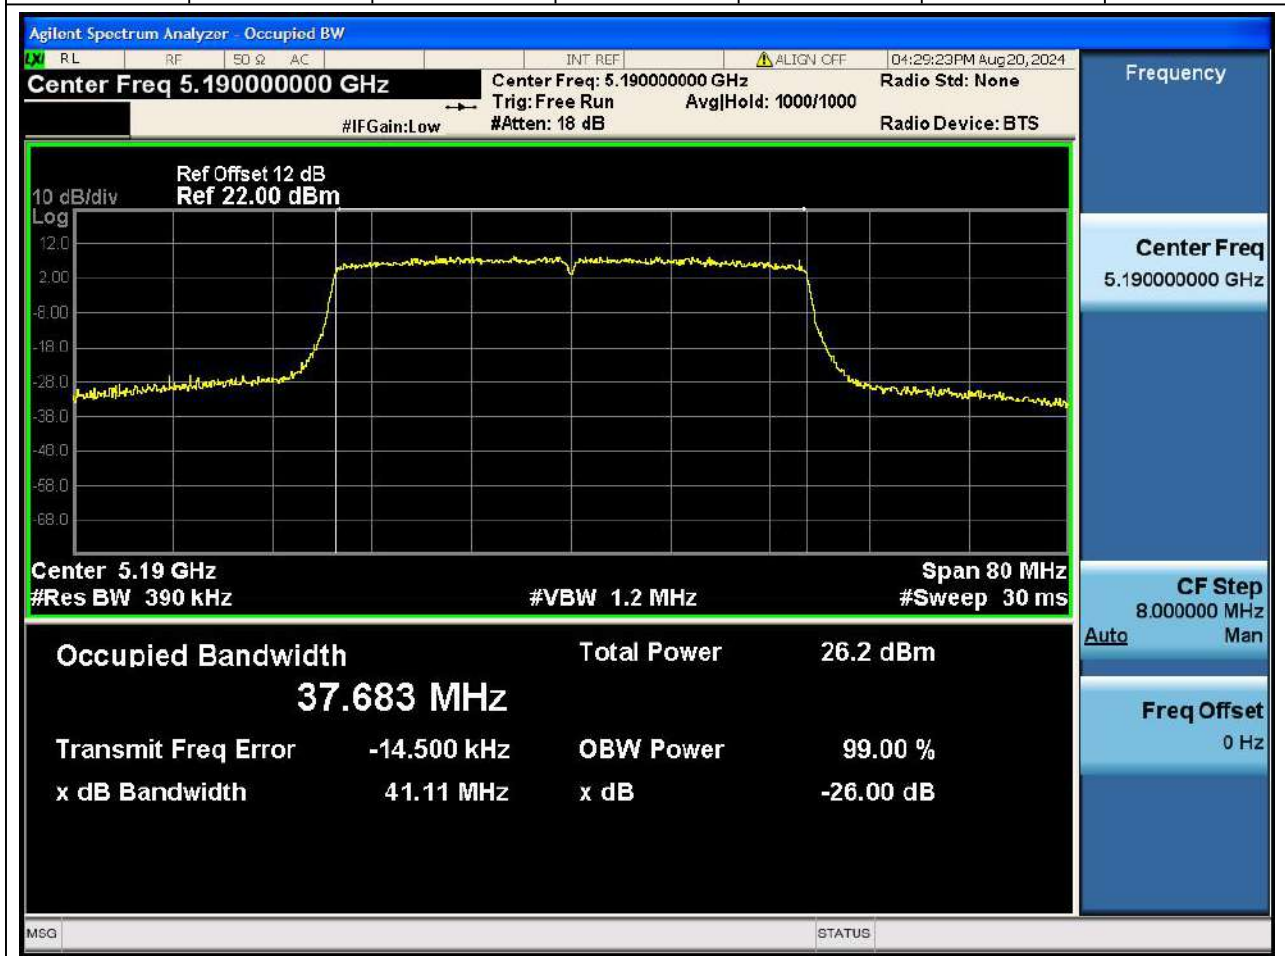

18. 802.11ax_40M_U-NII-1_L

18.1. A.2-26dB Bandwidth(NTNV)

Center Frequency (MHz)	XdB Down	RBW (MHz)	Detector	Limit (MHz)	XdB BandWidth (MHz)	Verdict
5190	26	0.39	Peak	0	41.108465	N/A