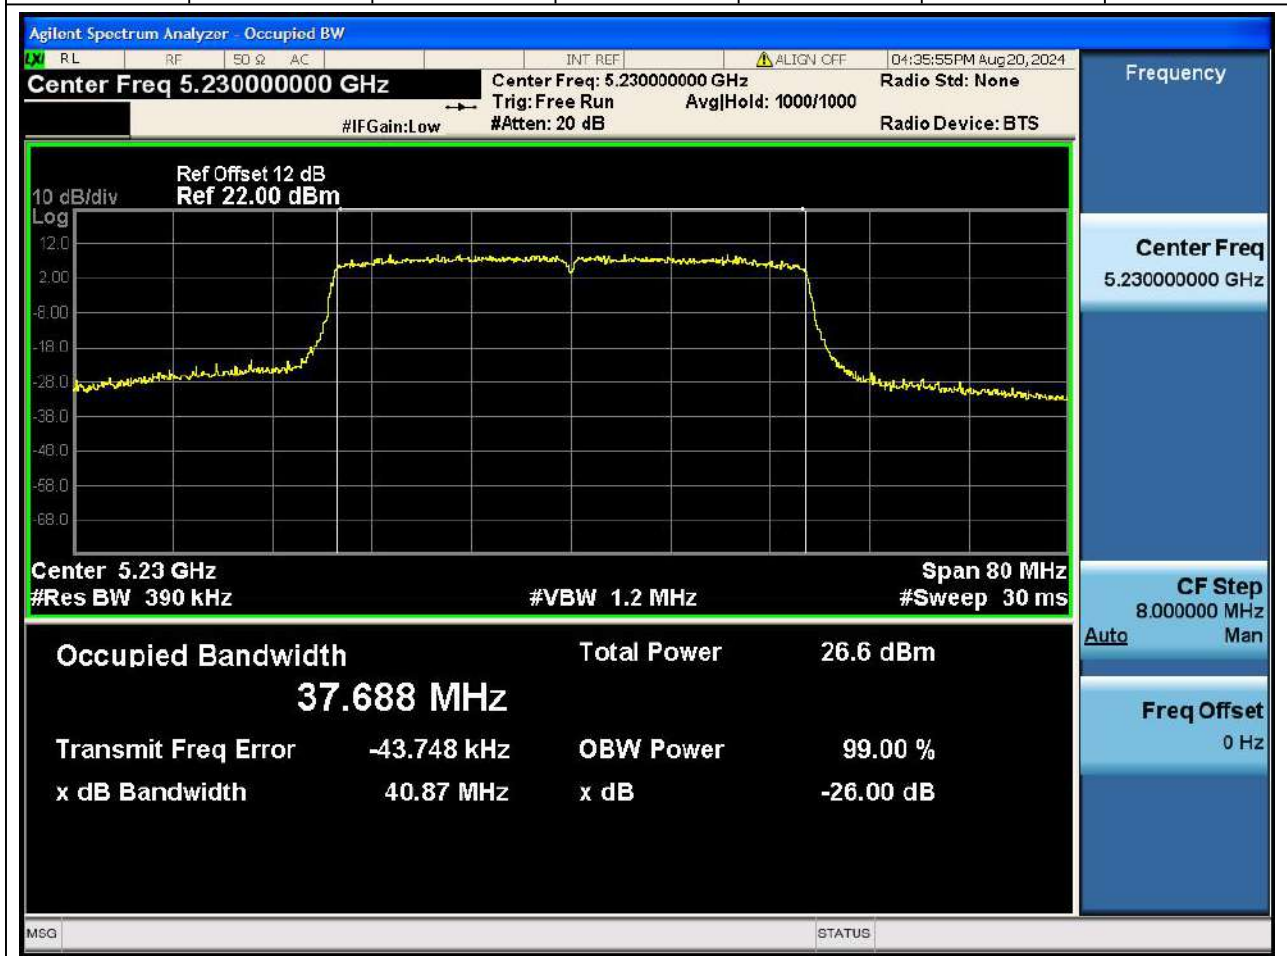

19. 802.11ax_40M_U-NII-1_H

19.1. A.2-26dB Bandwidth(NTNV)

Center Frequency (MHz)	XdB Down	RBW (MHz)	Detector	Limit (MHz)	XdB BandWidth (MHz)	Verdict
5230	26	0.39	Peak	0	40.871046	N/A