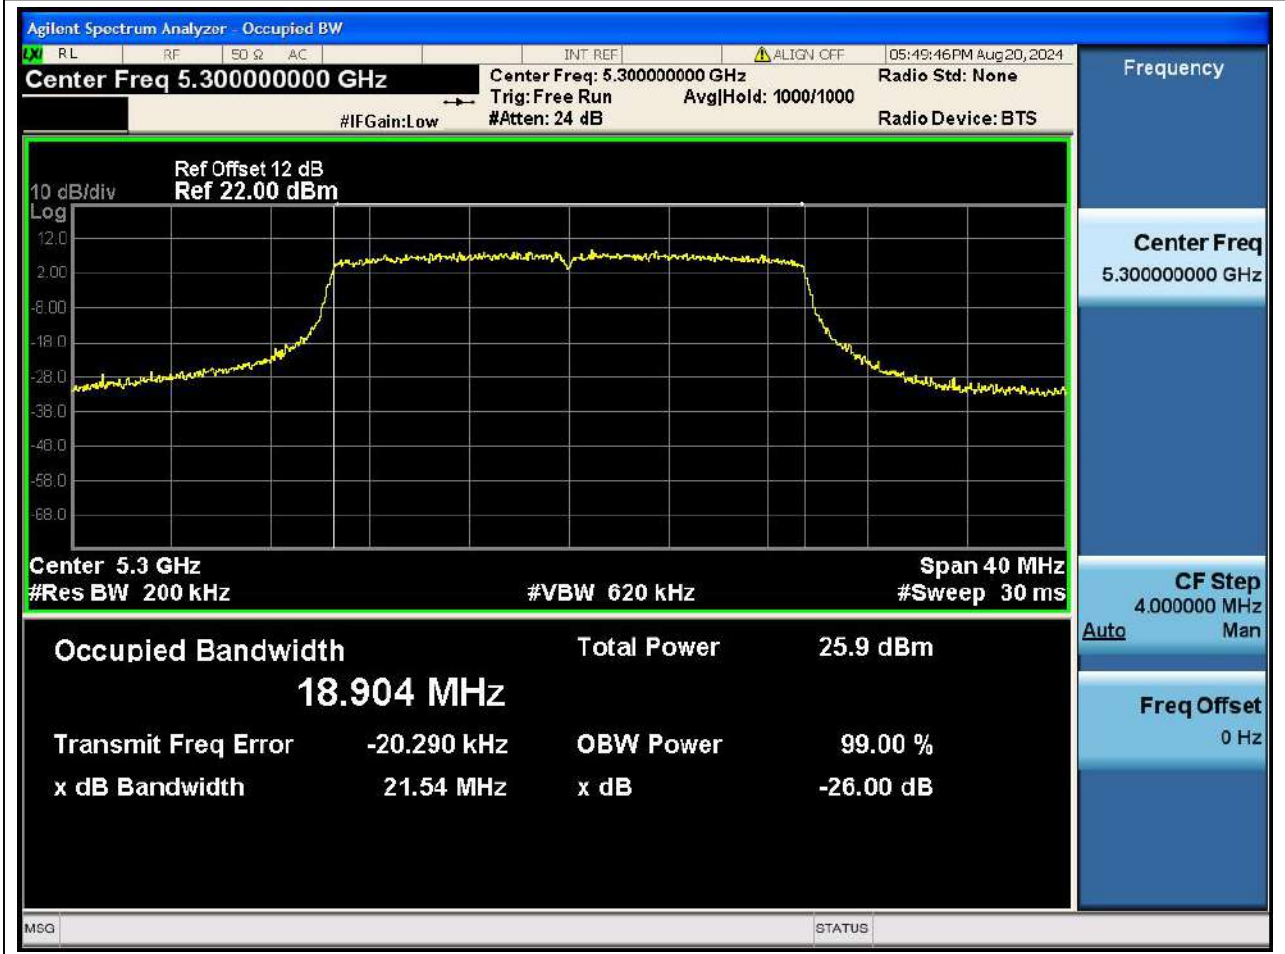

36. 802.11ax_20M_U-NII-2A_M

36.1. A.2-26dB Bandwidth(NTNV)

Center Frequency (MHz)	XdB Down	RBW (MHz)	Detector	Limit (MHz)	XdB BandWidth (MHz)	Verdict
5300	26	0.2	Peak	0	21.536129	N/A