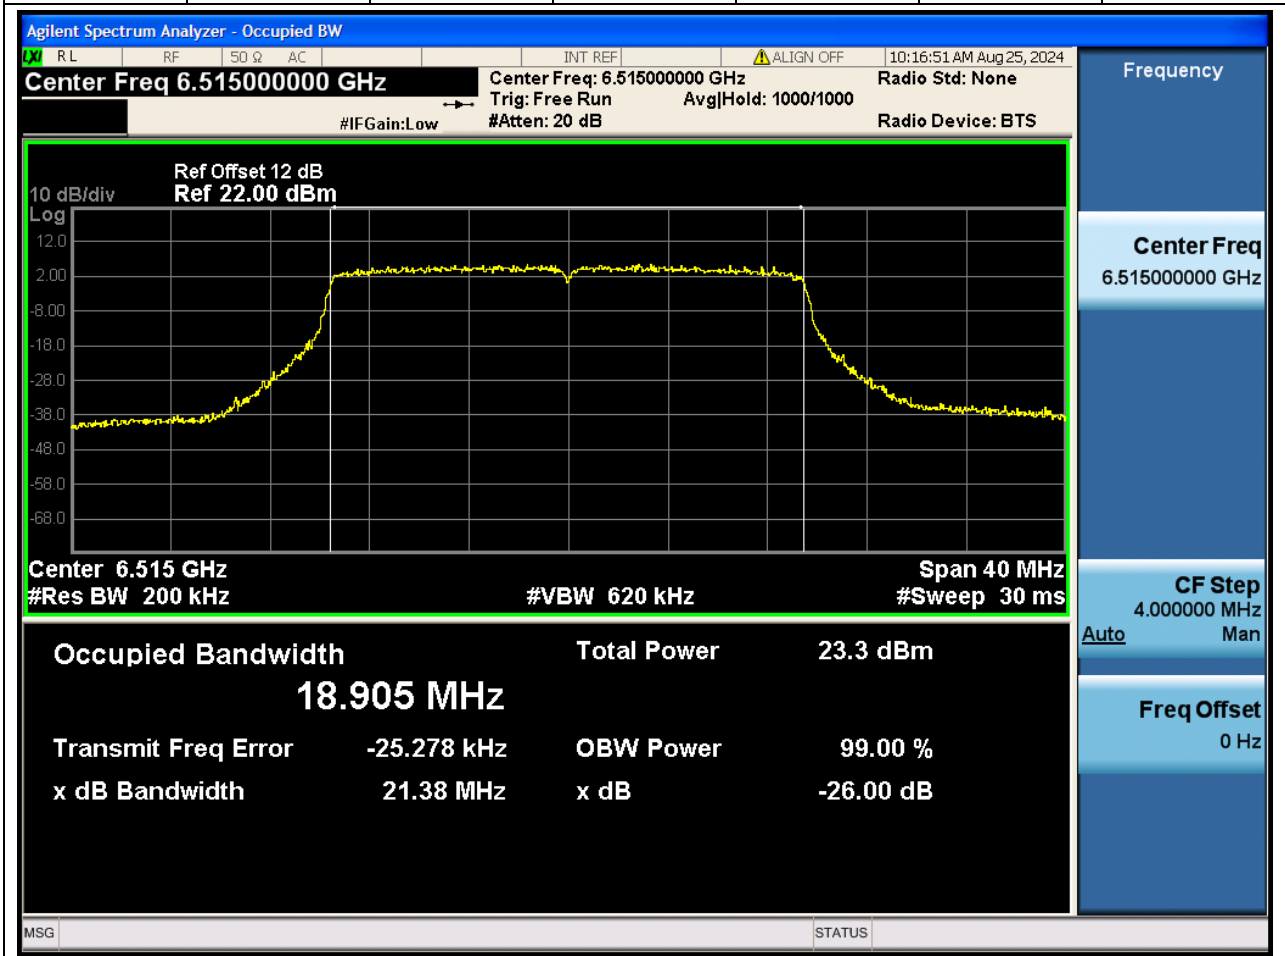

15. 802.11ax_20M_U-NII-6_CH113

15.1. A.2-26dB Bandwidth(NTNV)

Center Frequency (MHz)	XdB Down	RBW (MHz)	Detector	Limit (MHz)	XdB BandWidth (MHz)	Verdict
6515	26	0.2	Peak	0	21.377862	N/A