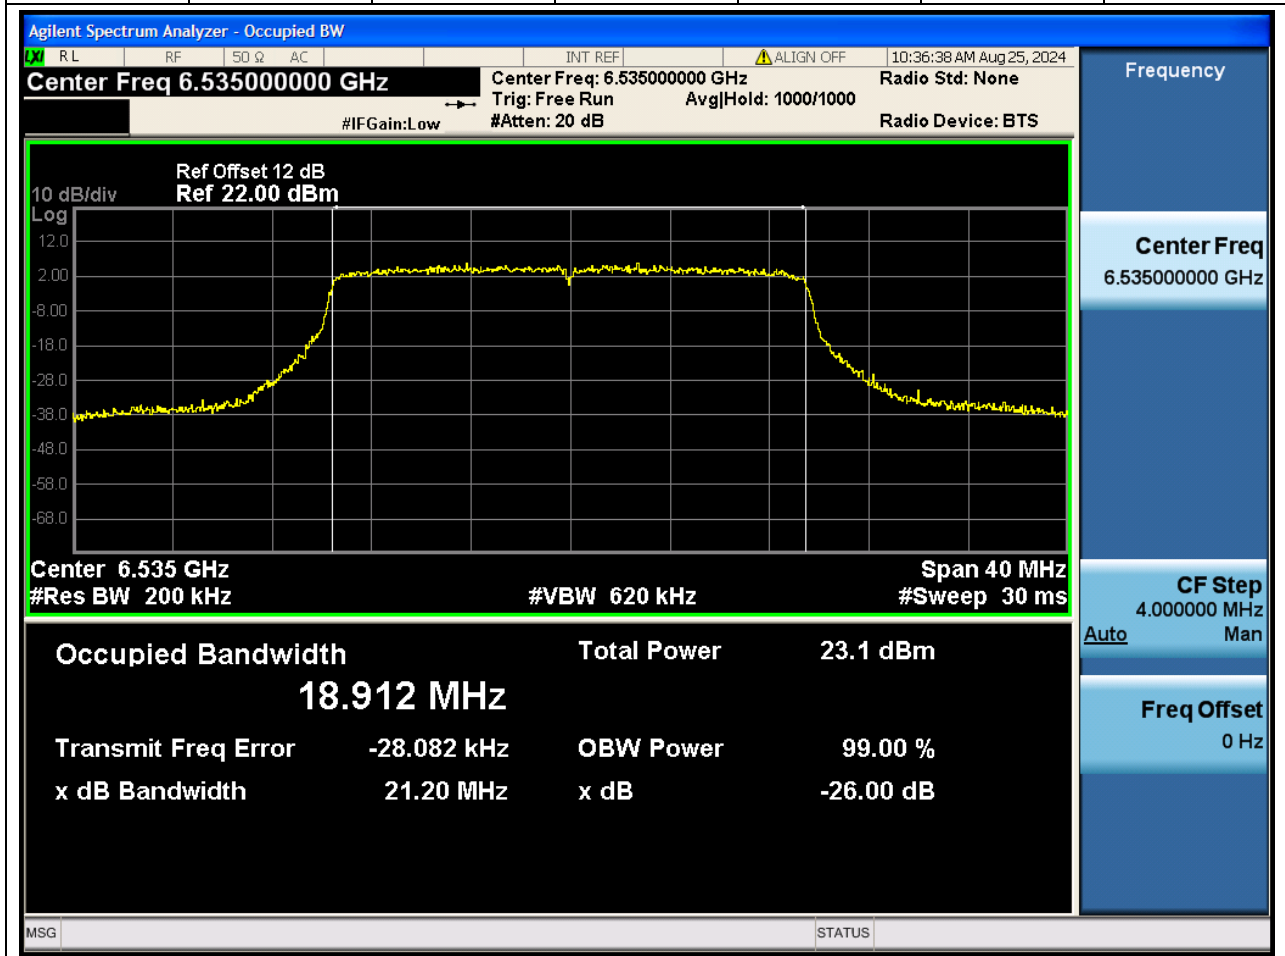

21. 802.11ax_20M_U-NII-7_CH117

21.1. A.2-26dB Bandwidth(NTNV)

Center Frequency (MHz)	XdB Down	RBW (MHz)	Detector	Limit (MHz)	XdB BandWidth (MHz)	Verdict
6535	26	0.2	Peak	0	21.196223	N/A