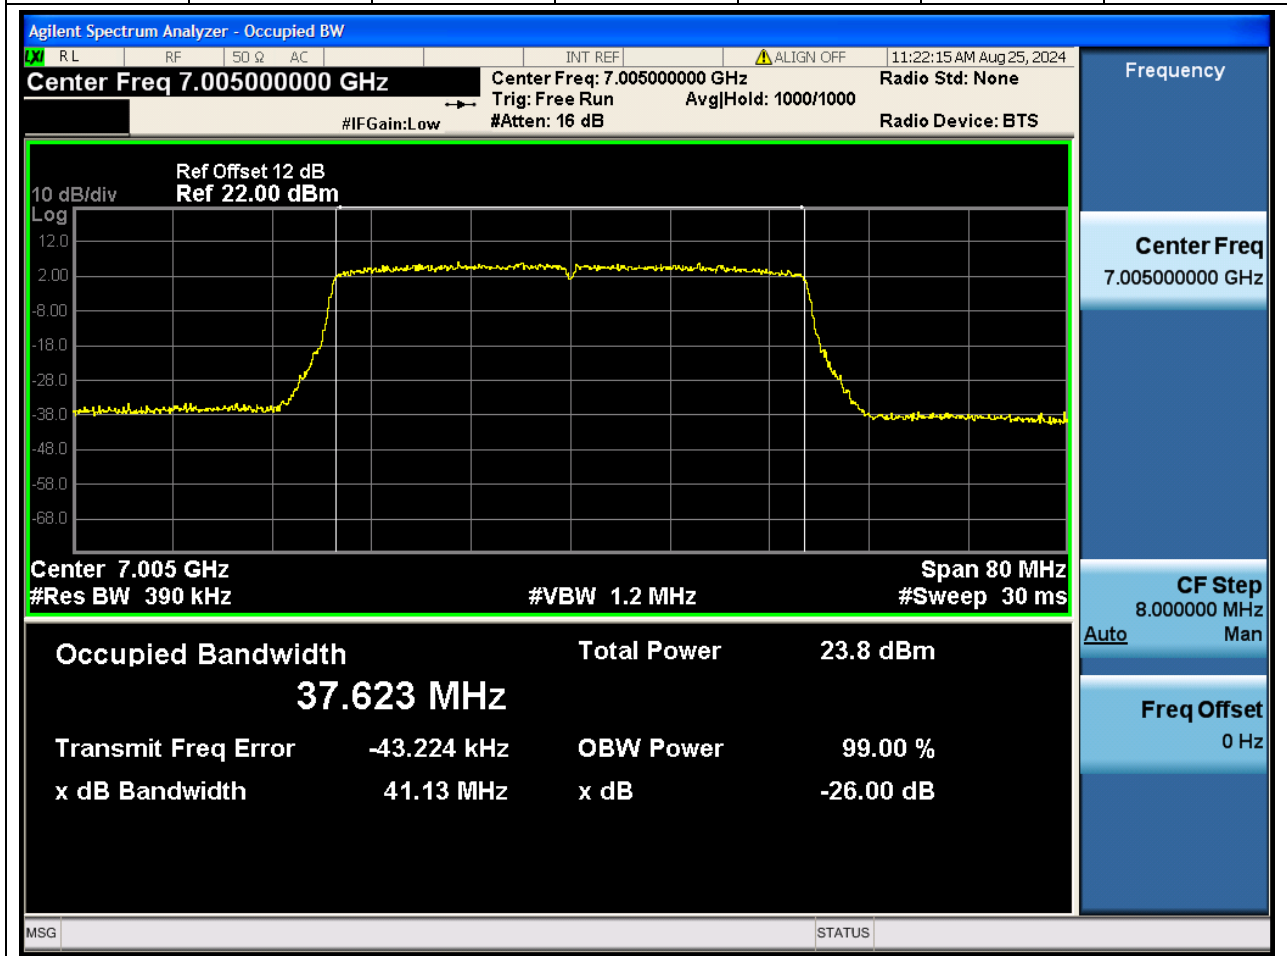

36. 802.11ax_40M_U-NII-8_CH211

36.1. A.2-26dB Bandwidth(NTNV)

Center Frequency (MHz)	XdB Down	RBW (MHz)	Detector	Limit (MHz)	XdB BandWidth (MHz)	Verdict
7005	26	0.39	Peak	0	41.128587	N/A