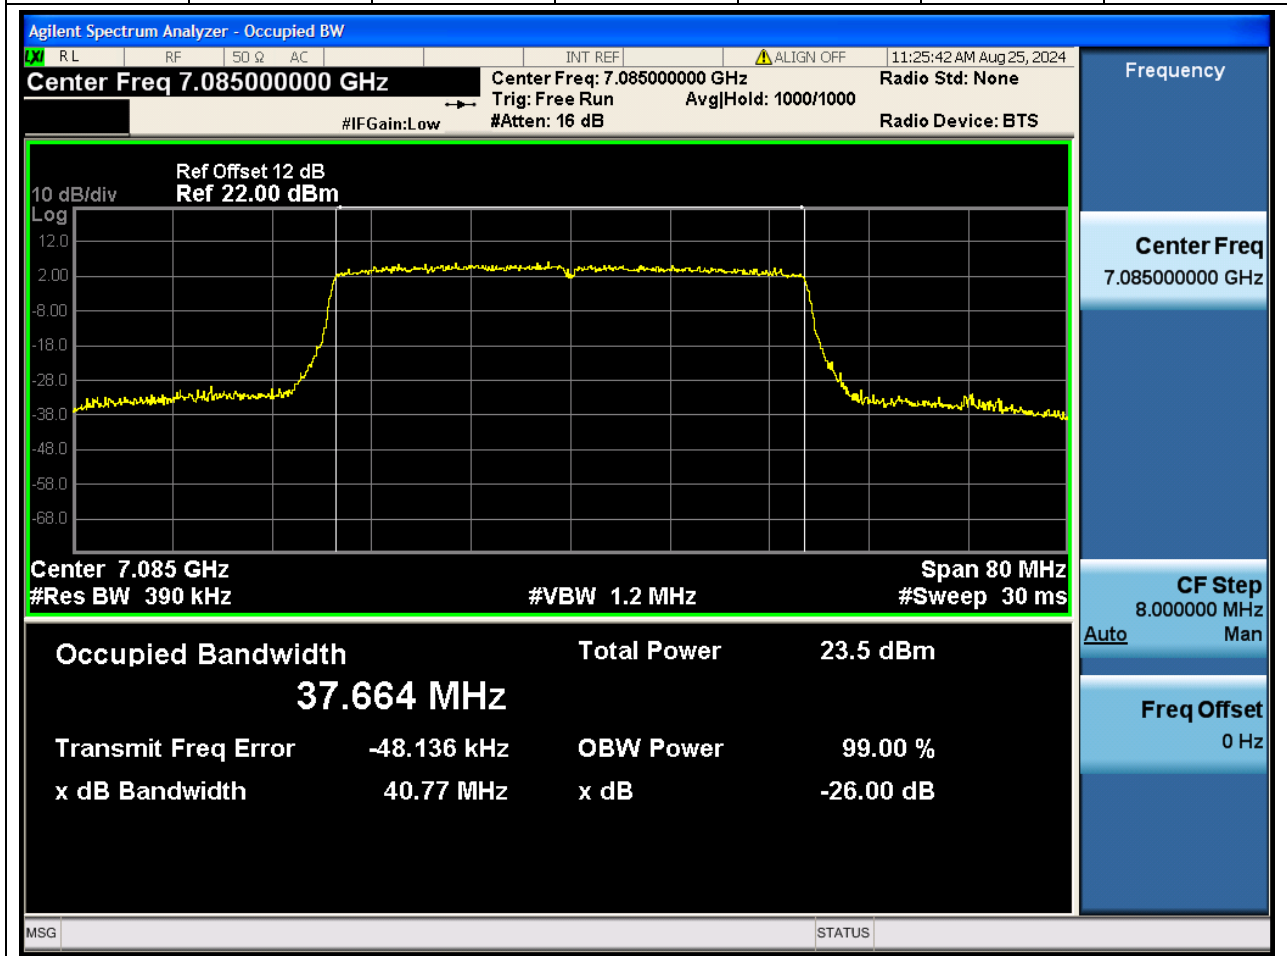

37. 802.11ax_40M_U-NII-8_CH227

37.1. A.2-26dB Bandwidth(NTNV)

Center Frequency (MHz)	XdB Down	RBW (MHz)	Detector	Limit (MHz)	XdB BandWidth (MHz)	Verdict
7085	26	0.39	Peak	0	40.767151	N/A