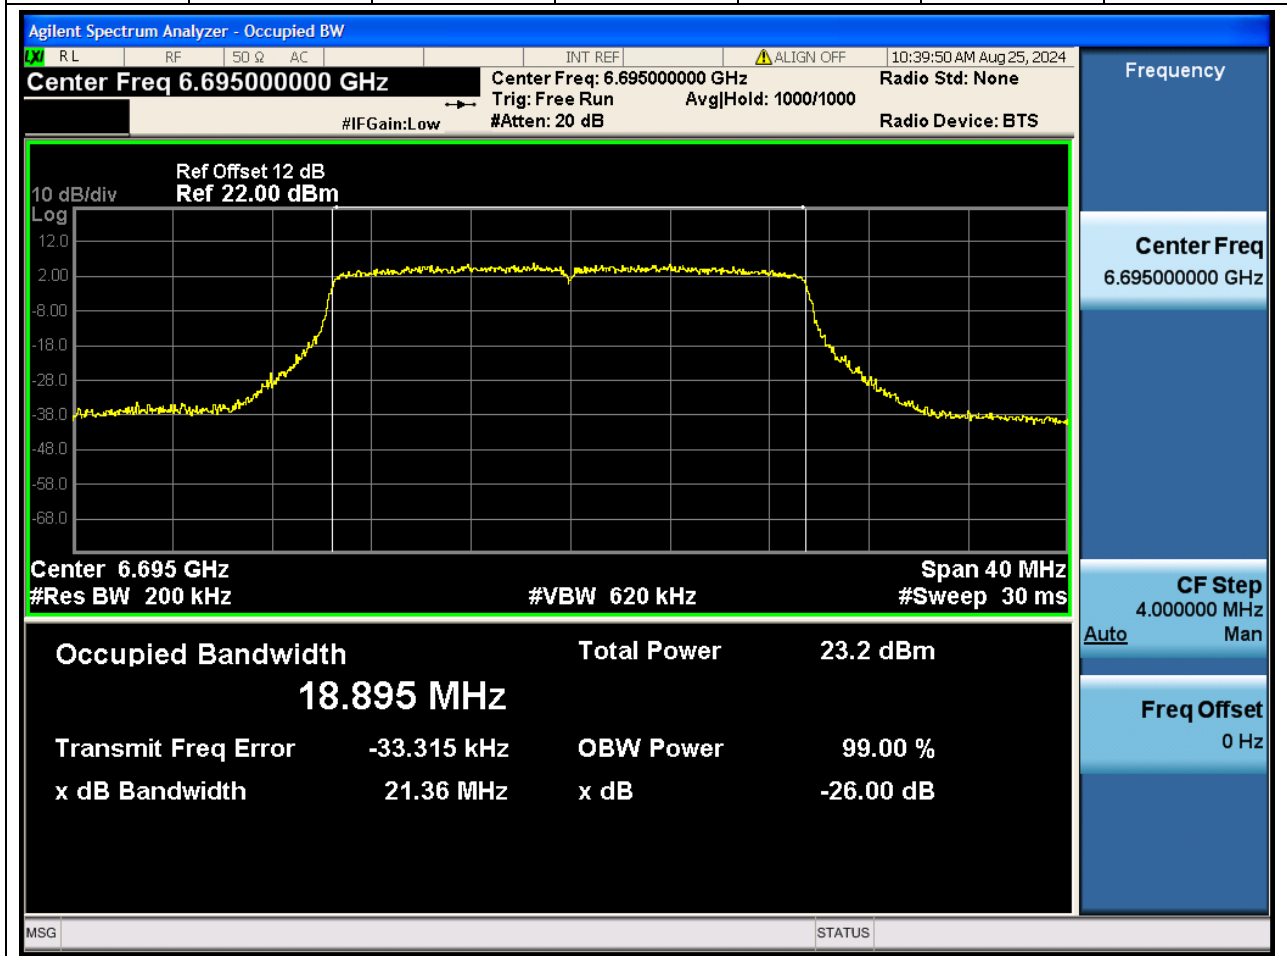

22. 802.11ax_20M_U-NII-7_CH149

22.1. A.2-26dB Bandwidth(NTNV)

Center Frequency (MHz)	XdB Down	RBW (MHz)	Detector	Limit (MHz)	XdB BandWidth (MHz)	Verdict
6695	26	0.2	Peak	0	21.36076	N/A