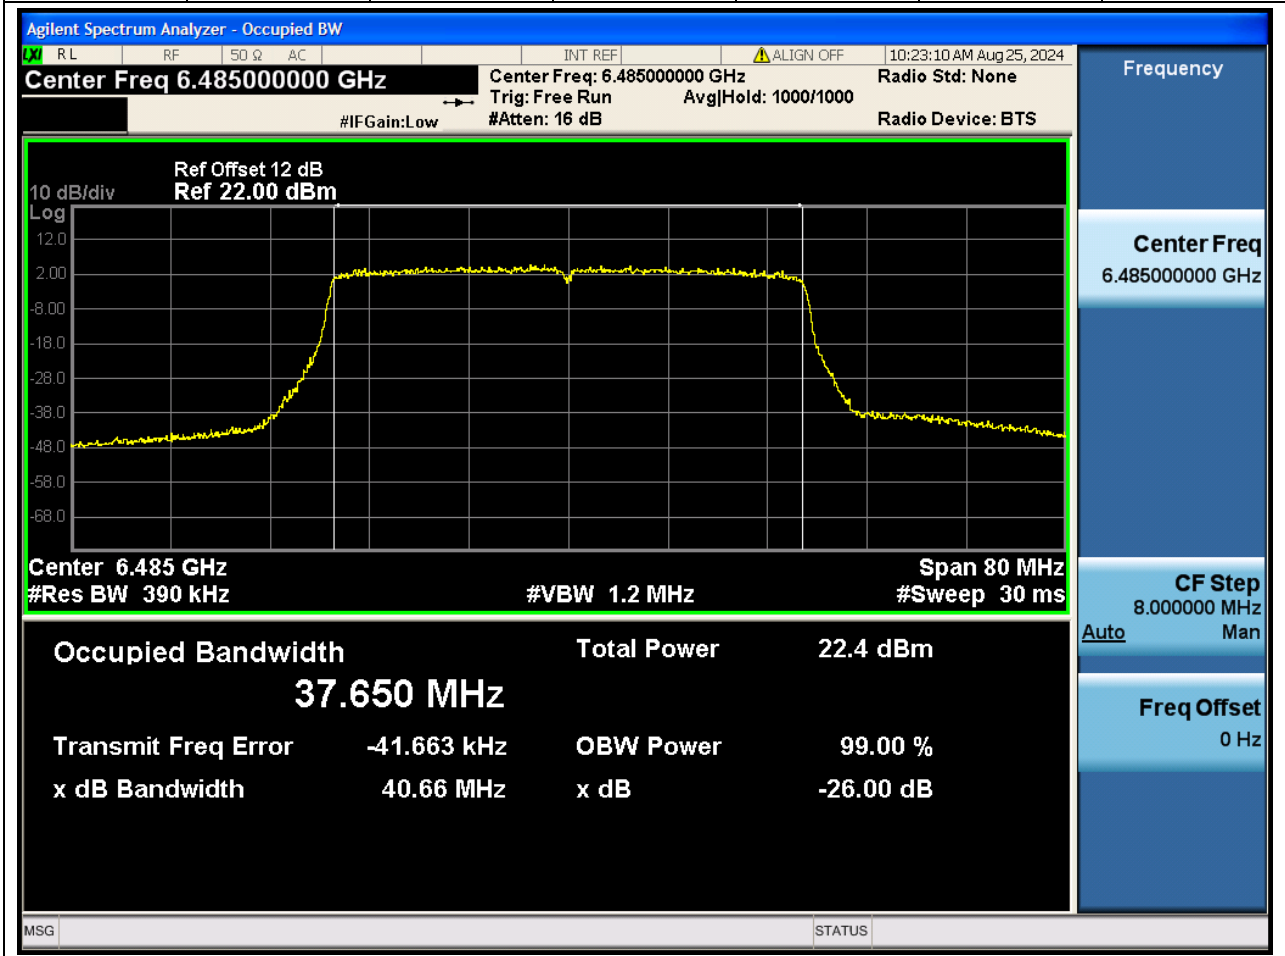

17. 802.11ax_40M_U-NII-6_CH107

17.1. A.2-26dB Bandwidth(NTNV)

Center Frequency (MHz)	XdB Down	RBW (MHz)	Detector	Limit (MHz)	XdB BandWidth (MHz)	Verdict
6485	26	0.39	Peak	0	40.663932	N/A