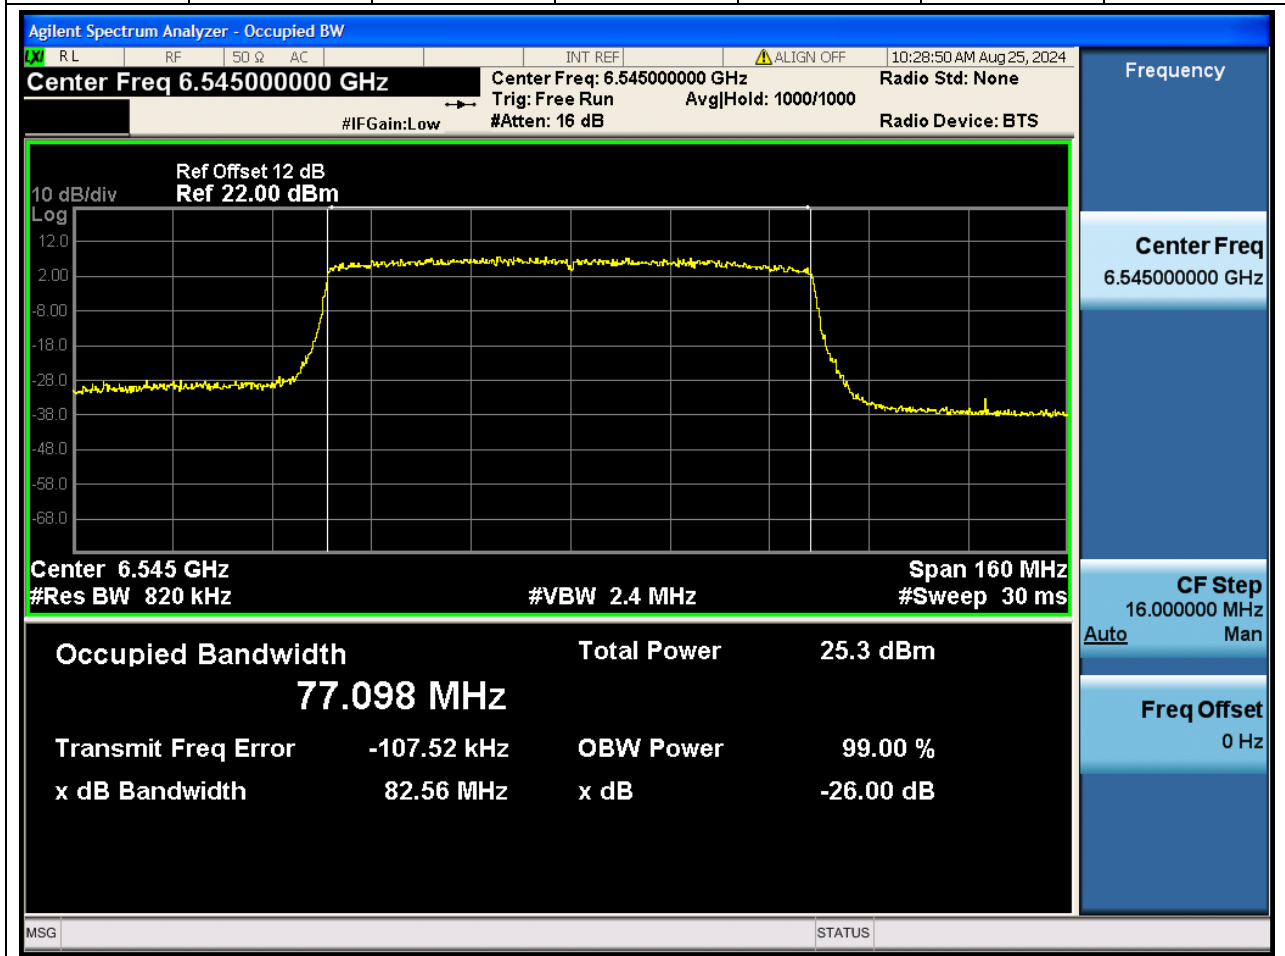

19. 802.11ax_80M_U-NII-6_CH119

19.1. A.2-26dB Bandwidth(NTNV)

Center Frequency (MHz)	XdB Down	RBW (MHz)	Detector	Limit (MHz)	XdB BandWidth (MHz)	Verdict
6545	26	0.82	Peak	0	82.557851	N/A