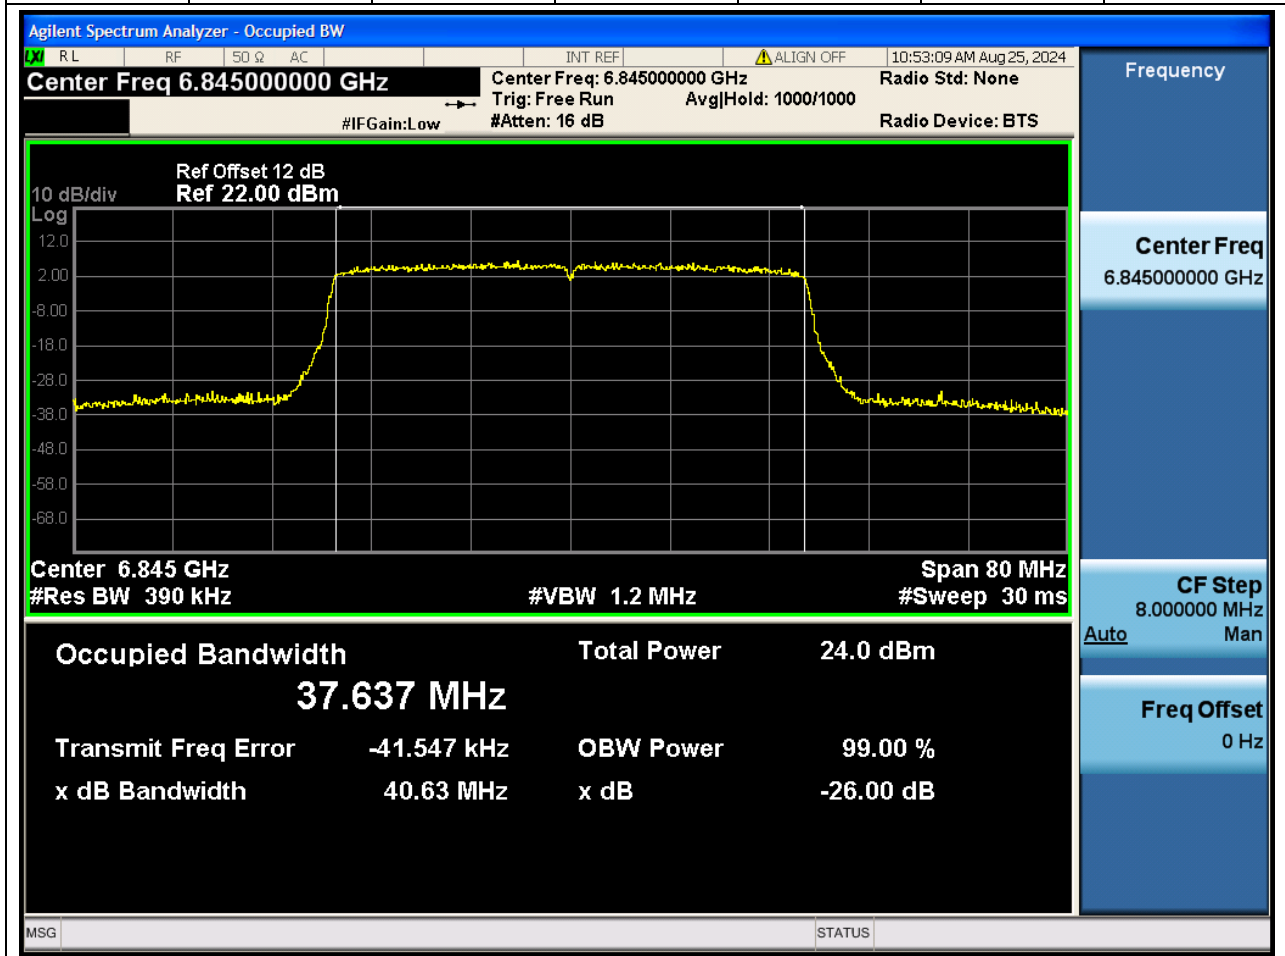

26. 802.11ax_40M_U-NII-7_CH179

26.1. A.2-26dB Bandwidth(NTNV)

Center Frequency (MHz)	XdB Down	RBW (MHz)	Detector	Limit (MHz)	XdB BandWidth (MHz)	Verdict
6845	26	0.39	Peak	0	40.627465	N/A