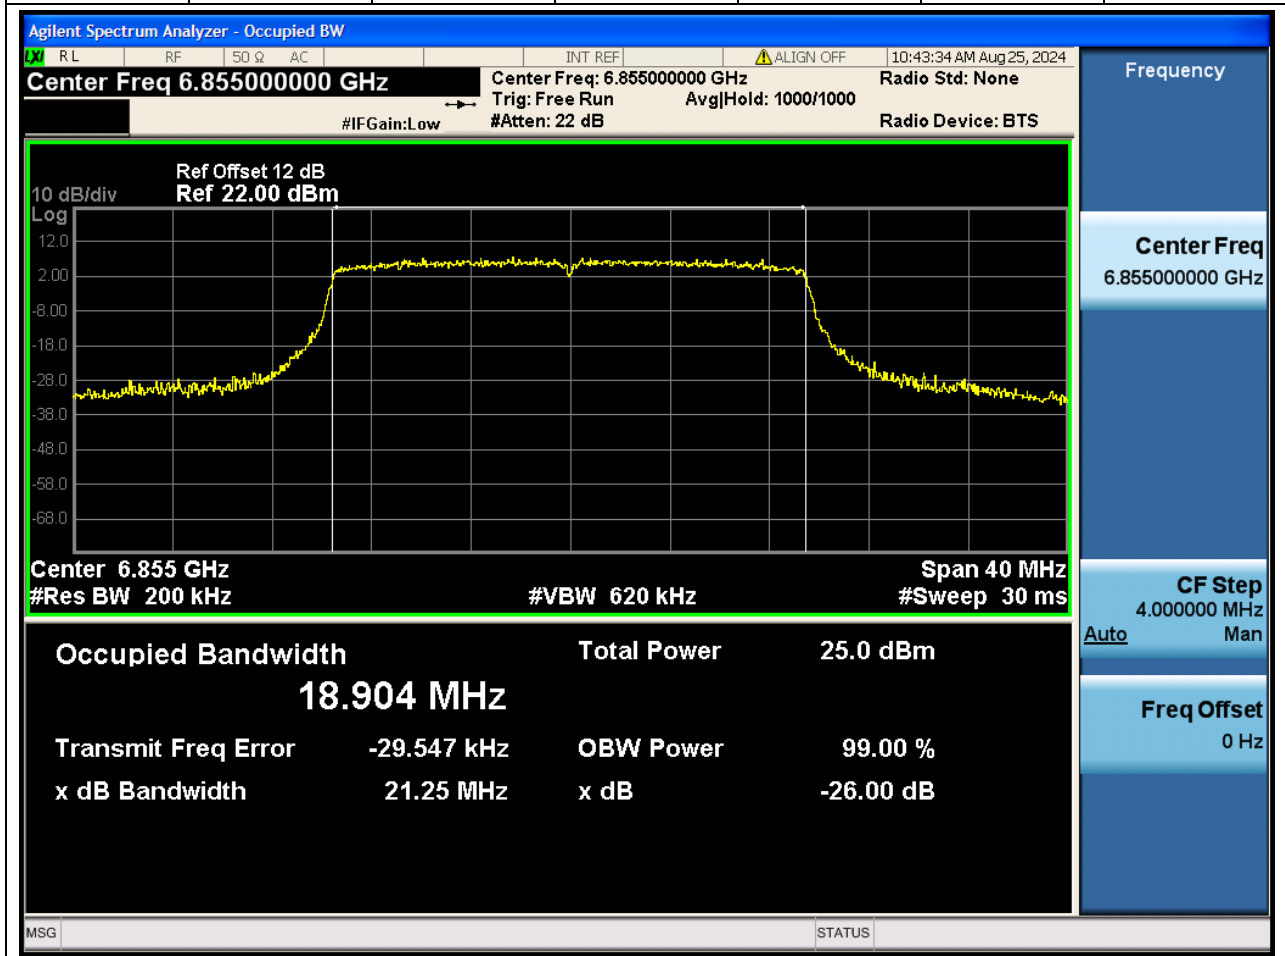

23. 802.11ax_20M_U-NII-7_CH181

23.1. A.2-26dB Bandwidth(NTNV)

Center Frequency (MHz)	XdB Down	RBW (MHz)	Detector	Limit (MHz)	XdB BandWidth (MHz)	Verdict
6855	26	0.2	Peak	0	21.250592	N/A