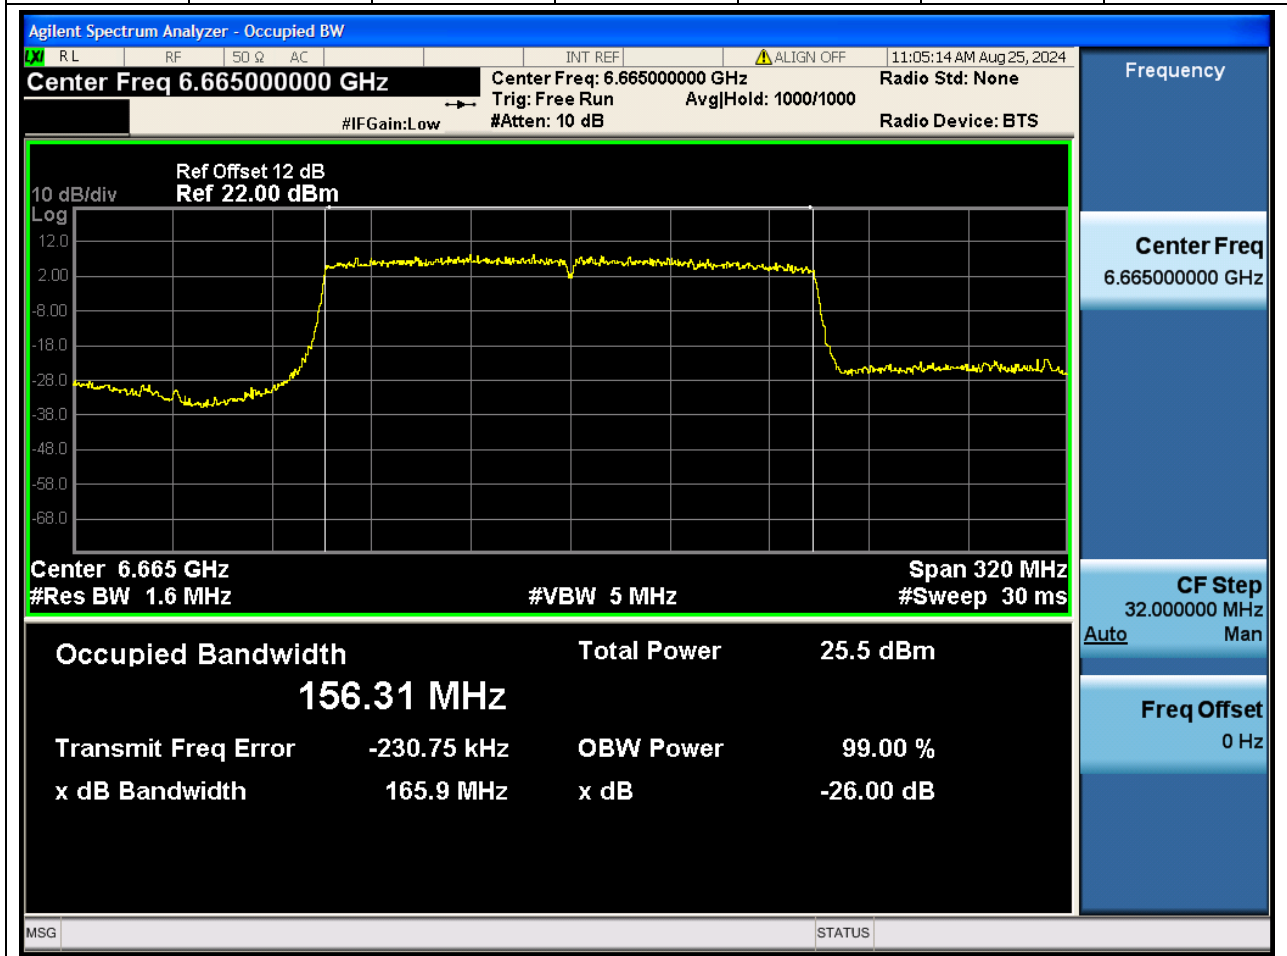

30. 802.11ax_160M_U-NII-7_CH143

30.1. A.2-26dB Bandwidth(NTNV)

Center Frequency (MHz)	XdB Down	RBW (MHz)	Detector	Limit (MHz)	XdB BandWidth (MHz)	Verdict
6665	26	1.6	Peak	0	165.91514	N/A