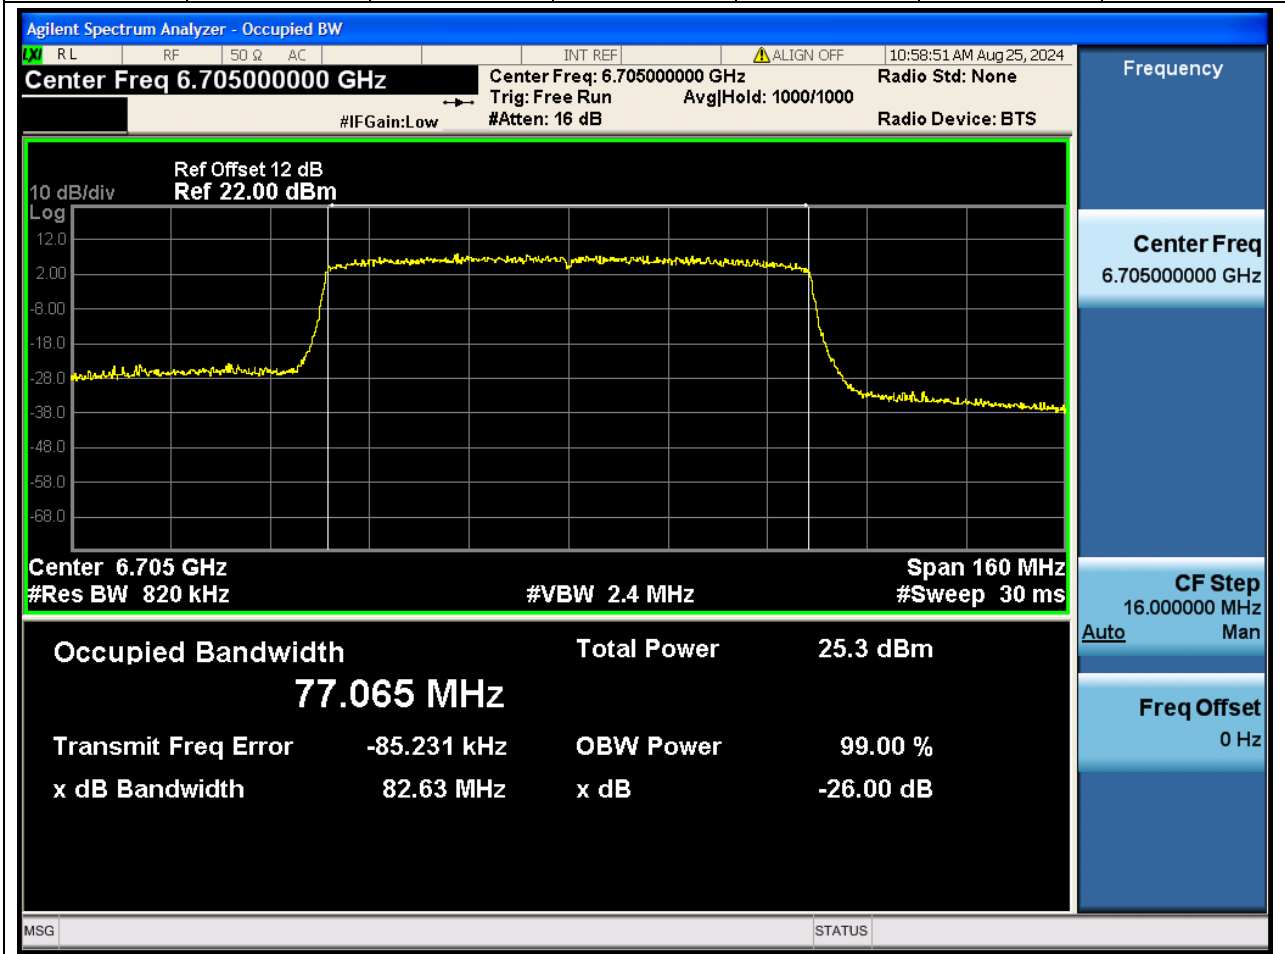

28. 802.11ax_80M_U-NII-7_CH151

28.1. A.2-26dB Bandwidth(NTNV)

Center Frequency (MHz)	XdB Down	RBW (MHz)	Detector	Limit (MHz)	XdB BandWidth (MHz)	Verdict
6705	26	0.82	Peak	0	82.634939	N/A