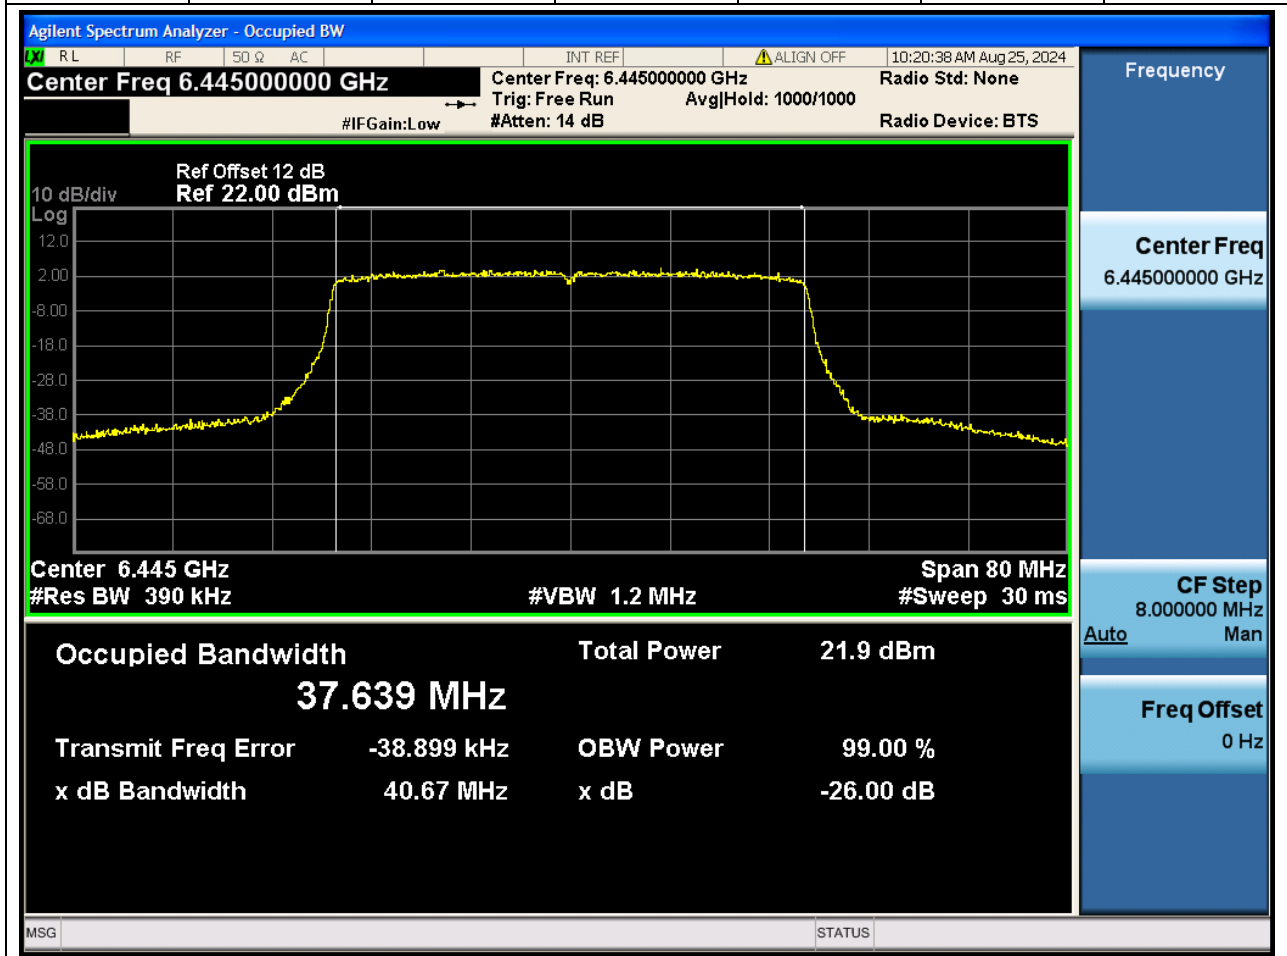

16. 802.11ax_40M_U-NII-6_CH99

16.1. A.2-26dB Bandwidth(NTNV)

Center Frequency (MHz)	XdB Down	RBW (MHz)	Detector	Limit (MHz)	XdB BandWidth (MHz)	Verdict
6445	26	0.39	Peak	0	40.670664	N/A