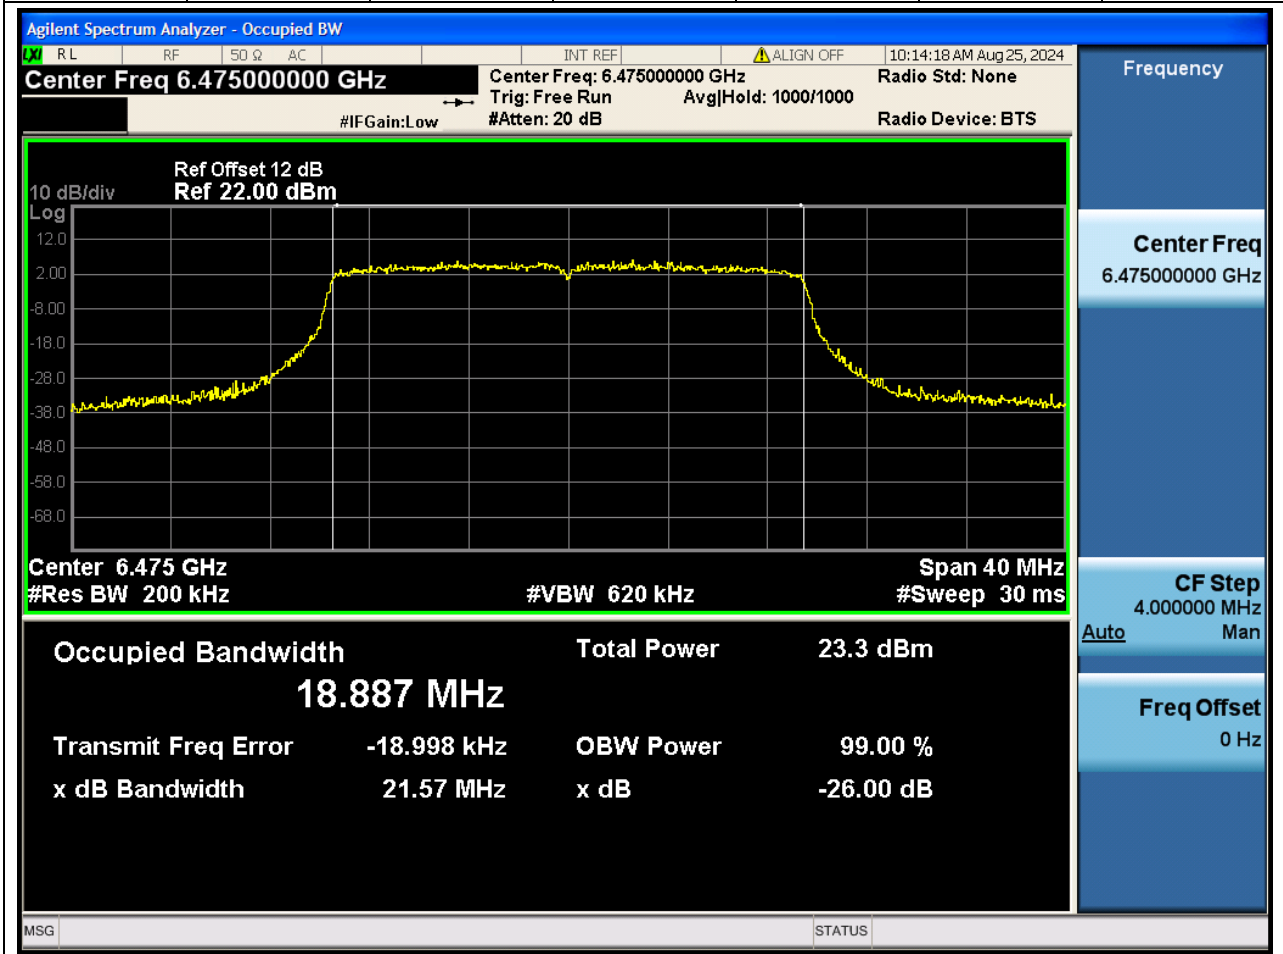

### 14.1. A.2-26dB Bandwidth(NTNV)

Center Frequency (MHz)	XdB Down	RBW (MHz)	Detector	Limit (MHz)	XdB BandWidth (MHz)	Verdict
6475	26	0.2	Peak	0	21.573294	N/A