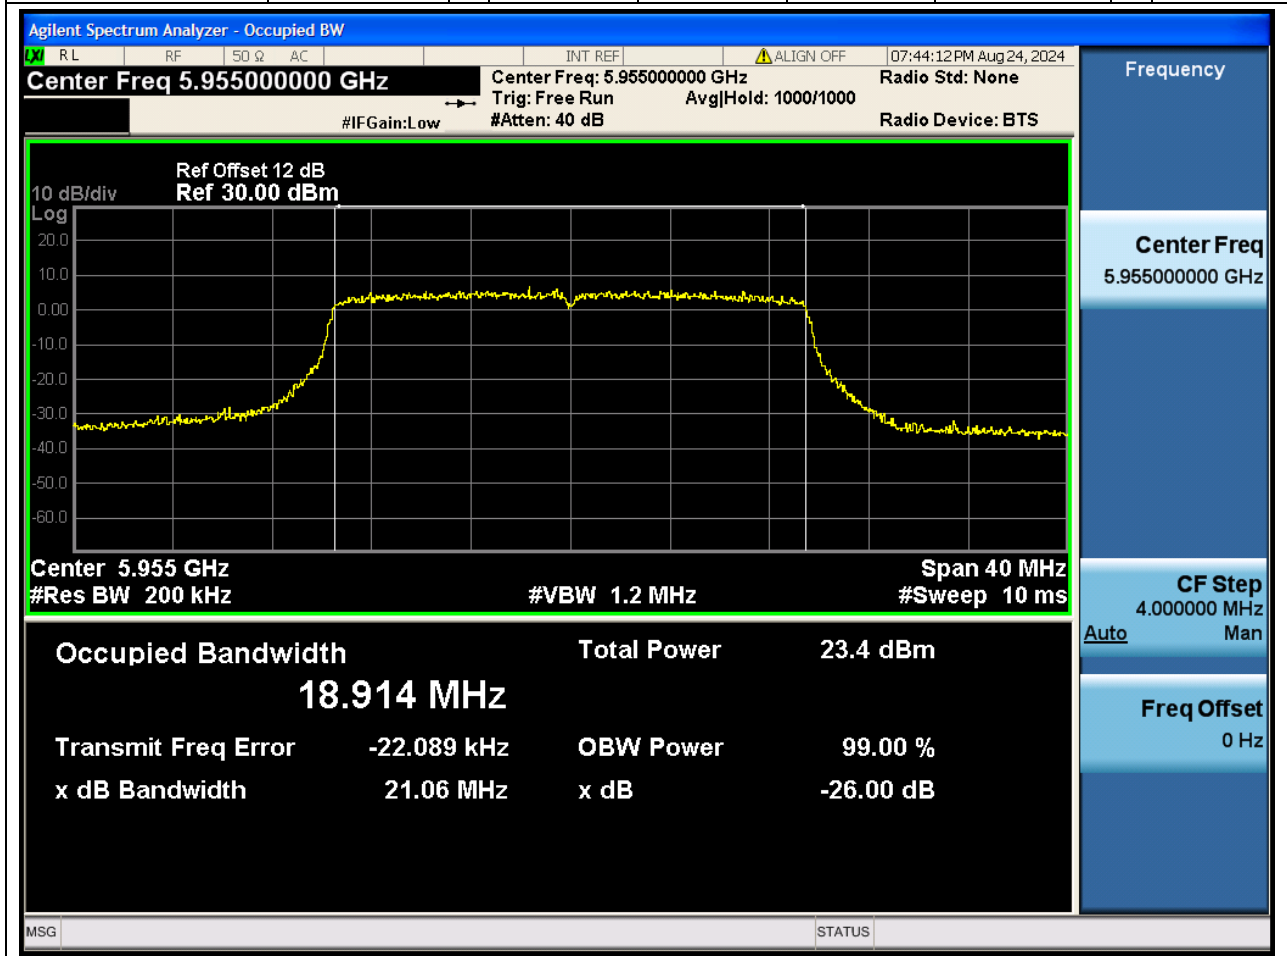

1. 802.11ax_20M_U-NII-5_CH1

1.1. A.2.2-99% Bandwidth(NTNV)

Center Frequency (MHz)	OBW Power (%)	RBW (MHz)	Detector	Limit (MHz)	OBW (MHz)	Verdict
5955	99	0.2	Peak	0	18.914175	N/A