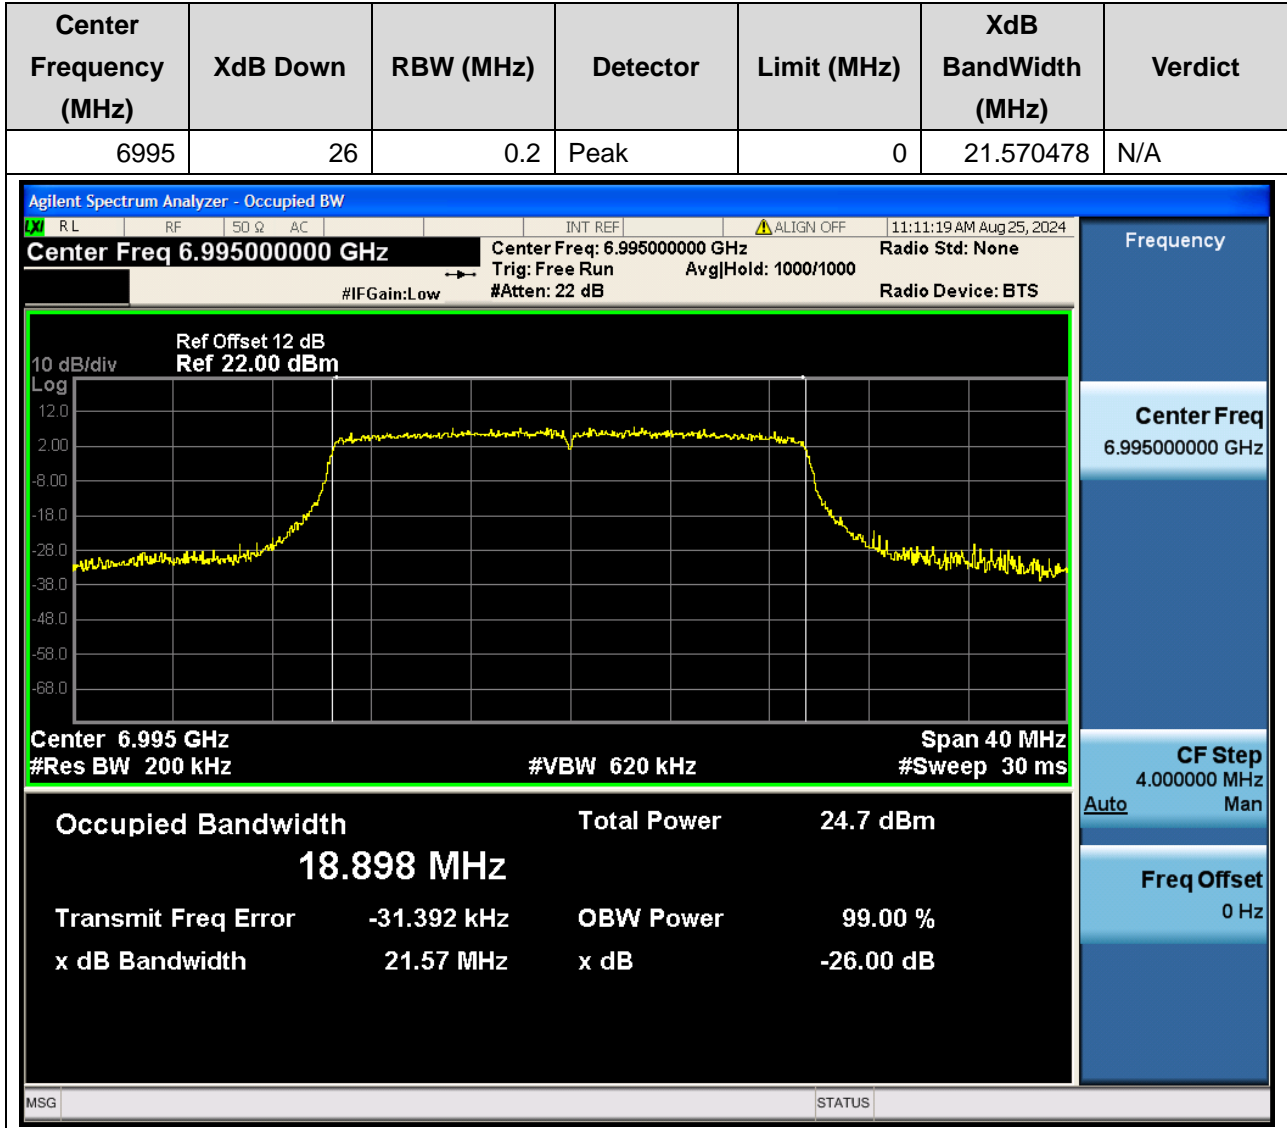

32. 802.11ax_20M_U-NII-8_CH209

32.1. A.2-26dB Bandwidth(NTNV)