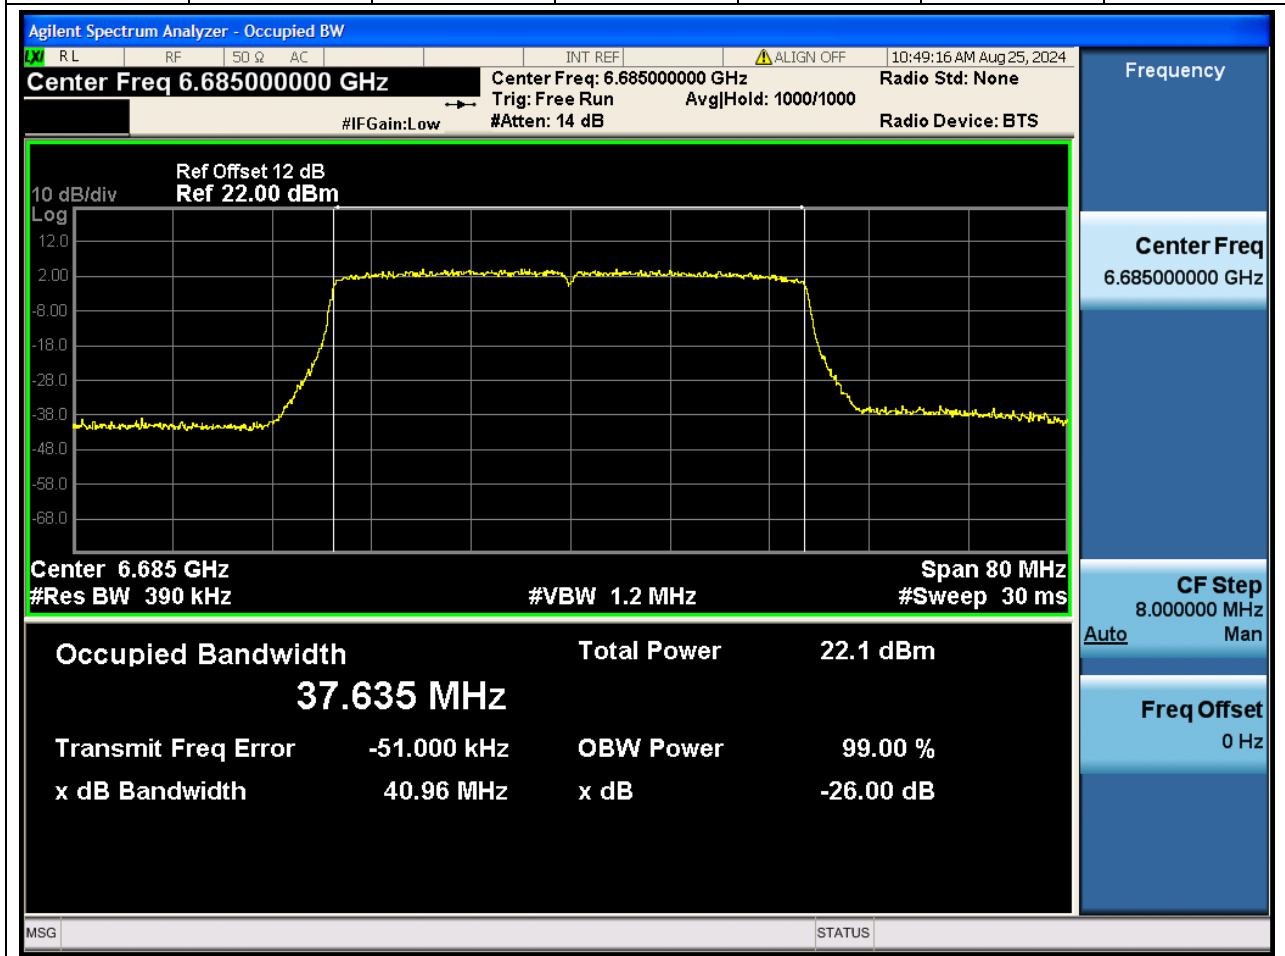

25. 802.11ax_40M_U-NII-7_CH147

25.1. A.2-26dB Bandwidth(NTNV)

Center Frequency (MHz)	XdB Down	RBW (MHz)	Detector	Limit (MHz)	XdB BandWidth (MHz)	Verdict
6685	26	0.39	Peak	0	40.956697	N/A