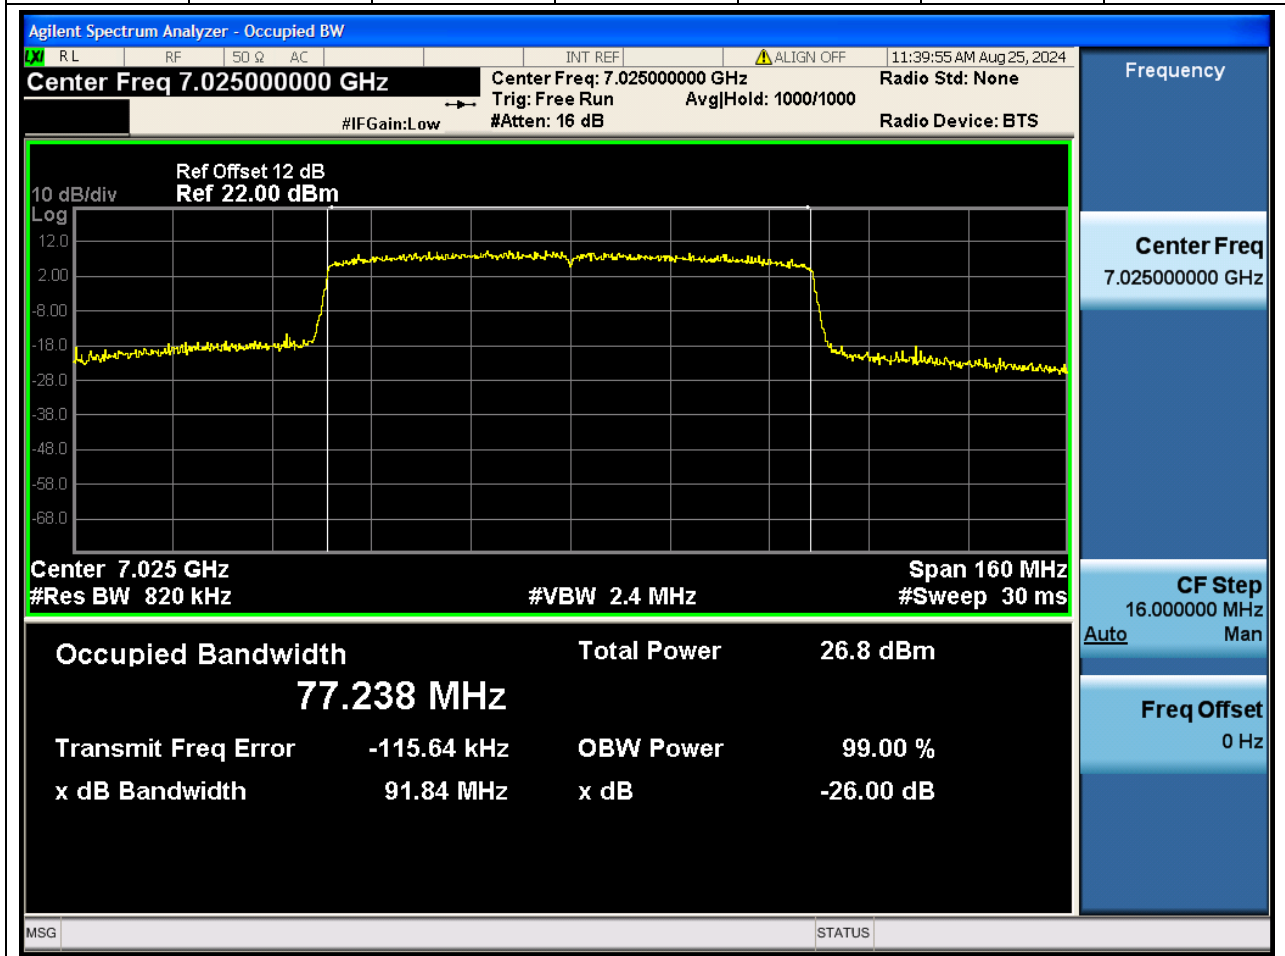

40. 802.11ax_80M_U-NII-8_CH215

40.1. A.2-26dB Bandwidth(NTNV)

Center Frequency (MHz)	XdB Down	RBW (MHz)	Detector	Limit (MHz)	XdB BandWidth (MHz)	Verdict
7025	26	0.82	Peak	0	91.83983	N/A