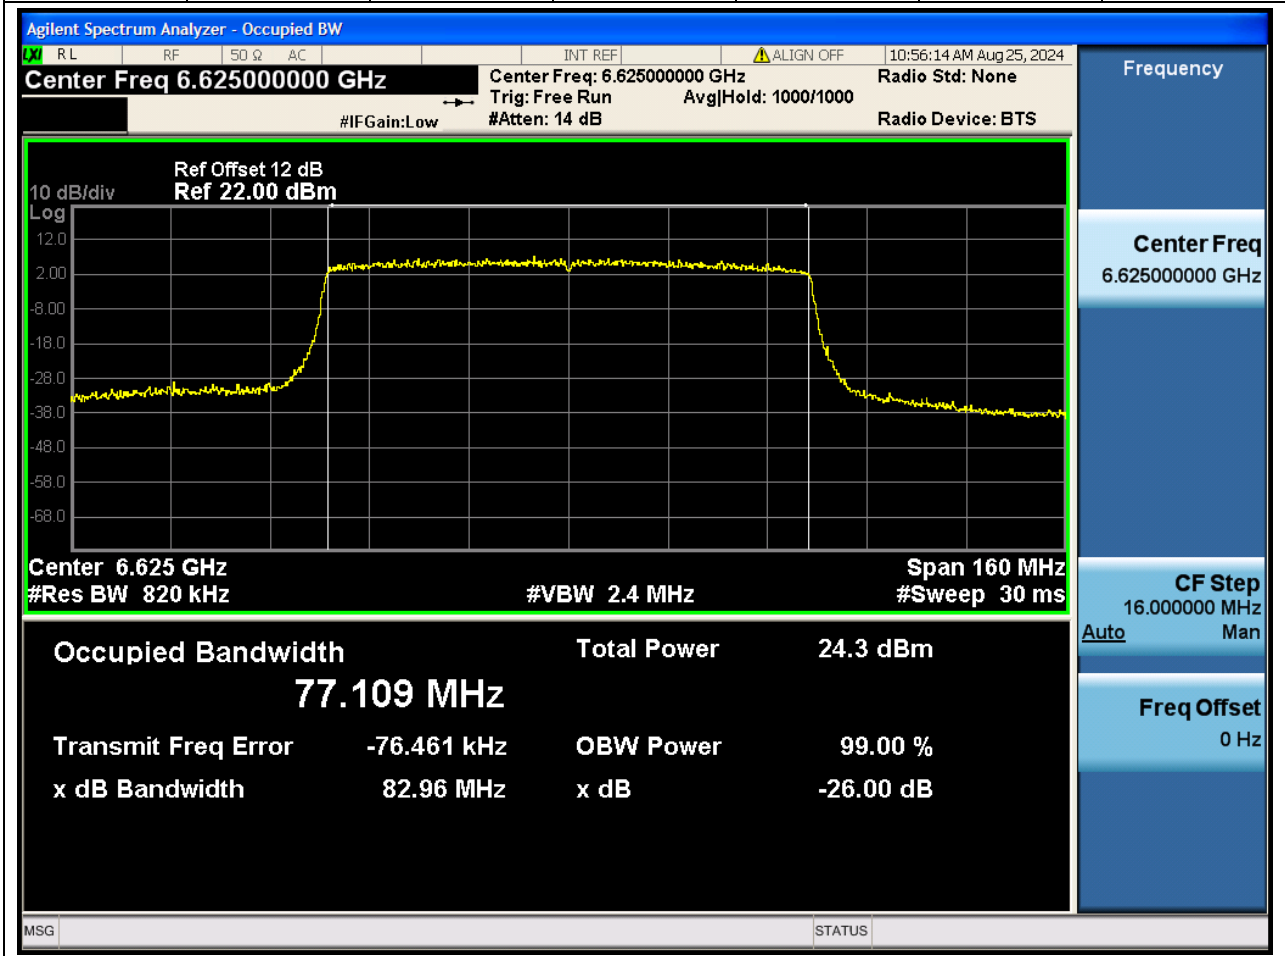

27. 802.11ax_80M_U-NII-7_CH135

27.1. A.2-26dB Bandwidth(NTNV)

Center Frequency (MHz)	XdB Down	RBW (MHz)	Detector	Limit (MHz)	XdB BandWidth (MHz)	Verdict
6625	26	0.82	Peak	0	82.963582	N/A