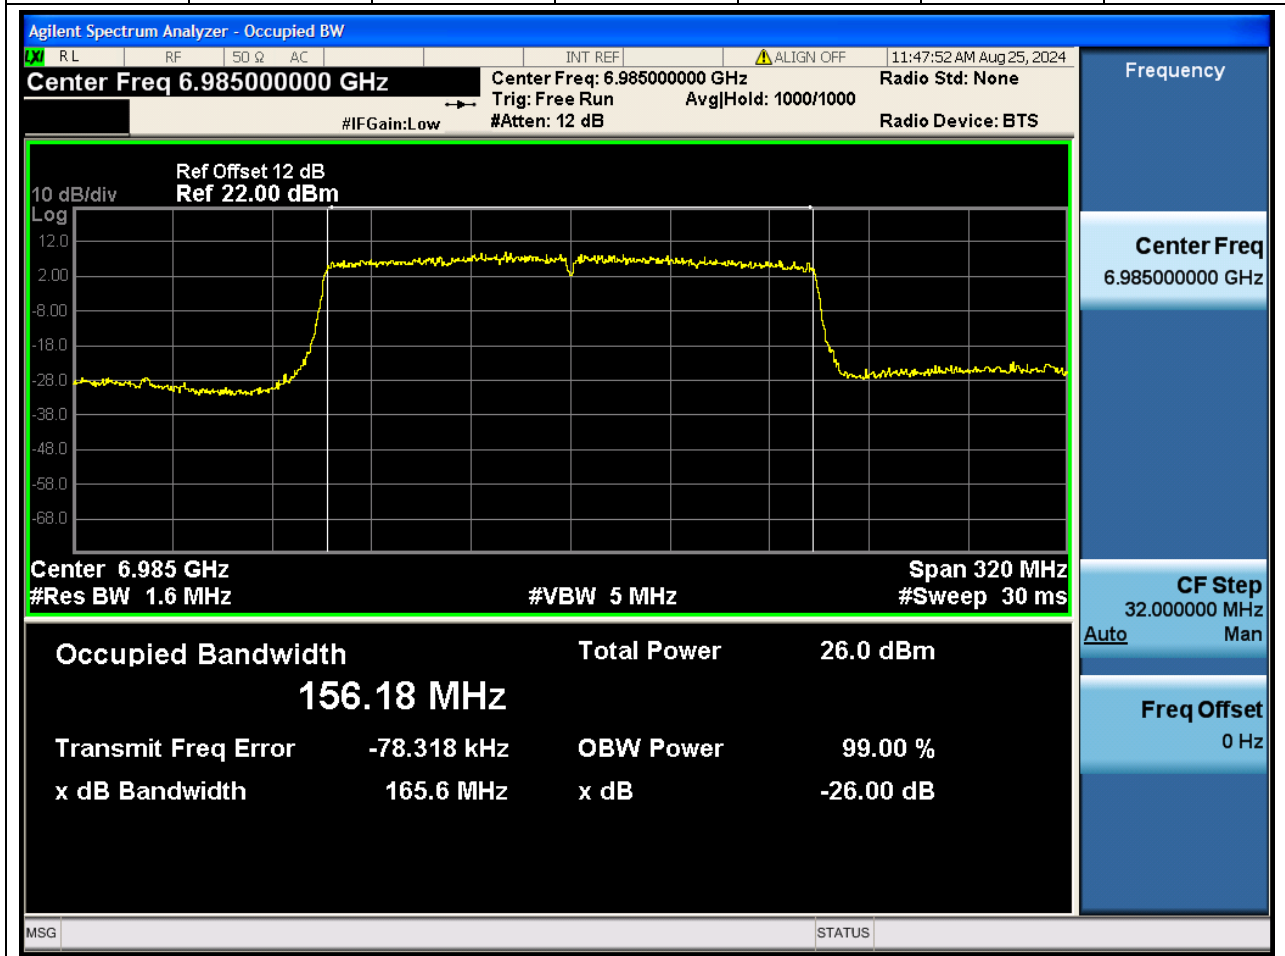

42. 802.11ax_160M_U-NII-8_CH207

42.1. A.2-26dB Bandwidth(NTNV)

Center Frequency (MHz)	XdB Down	RBW (MHz)	Detector	Limit (MHz)	XdB BandWidth (MHz)	Verdict
6985	26	1.6	Peak	0	165.615076	N/A