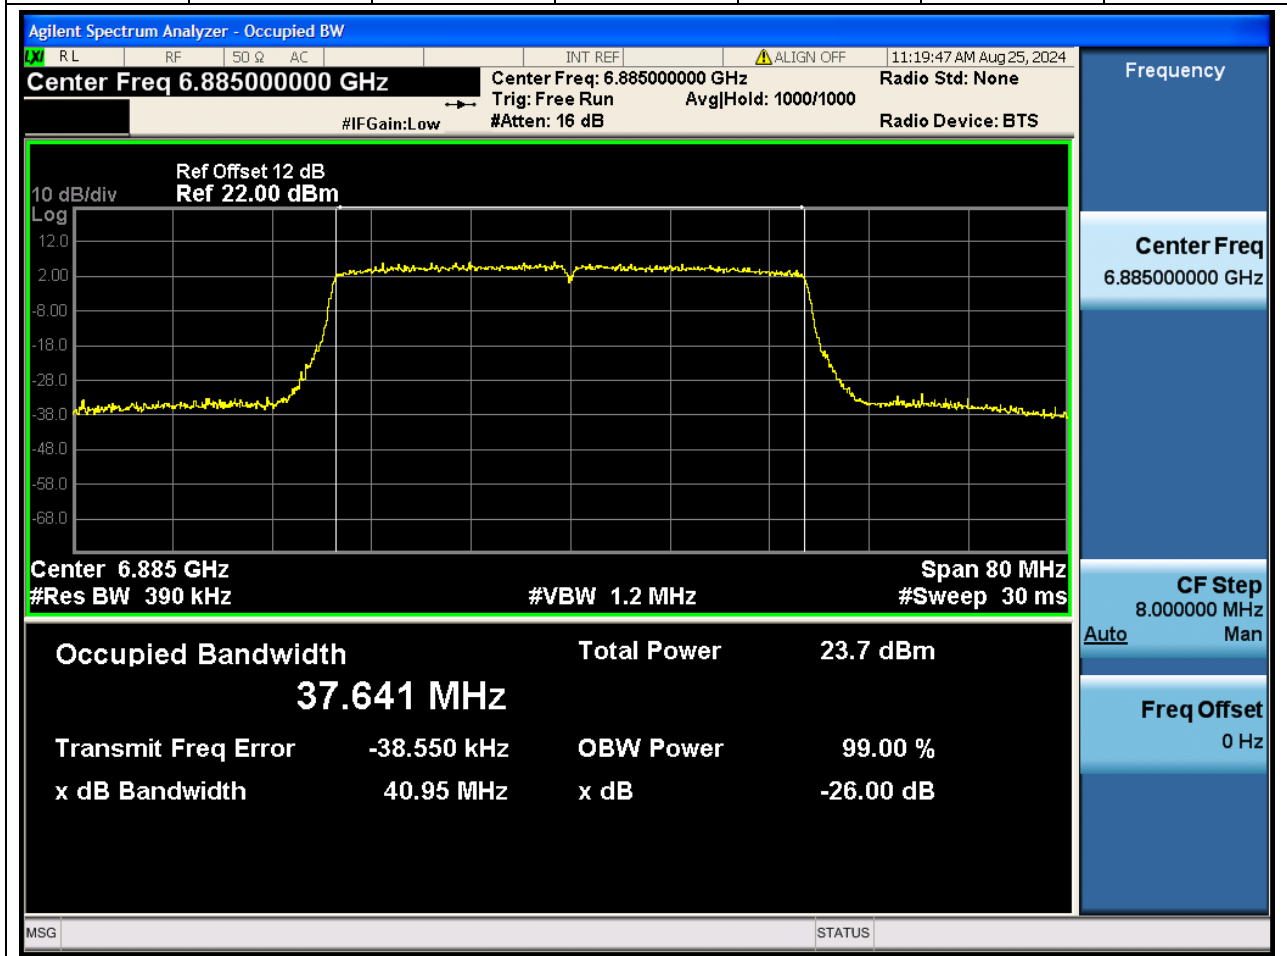

35. 802.11ax_40M_U-NII-8_CH187

35.1. A.2-26dB Bandwidth(NTNV)

Center Frequency (MHz)	XdB Down	RBW (MHz)	Detector	Limit (MHz)	XdB BandWidth (MHz)	Verdict
6885	26	0.39	Peak	0	40.95144	N/A