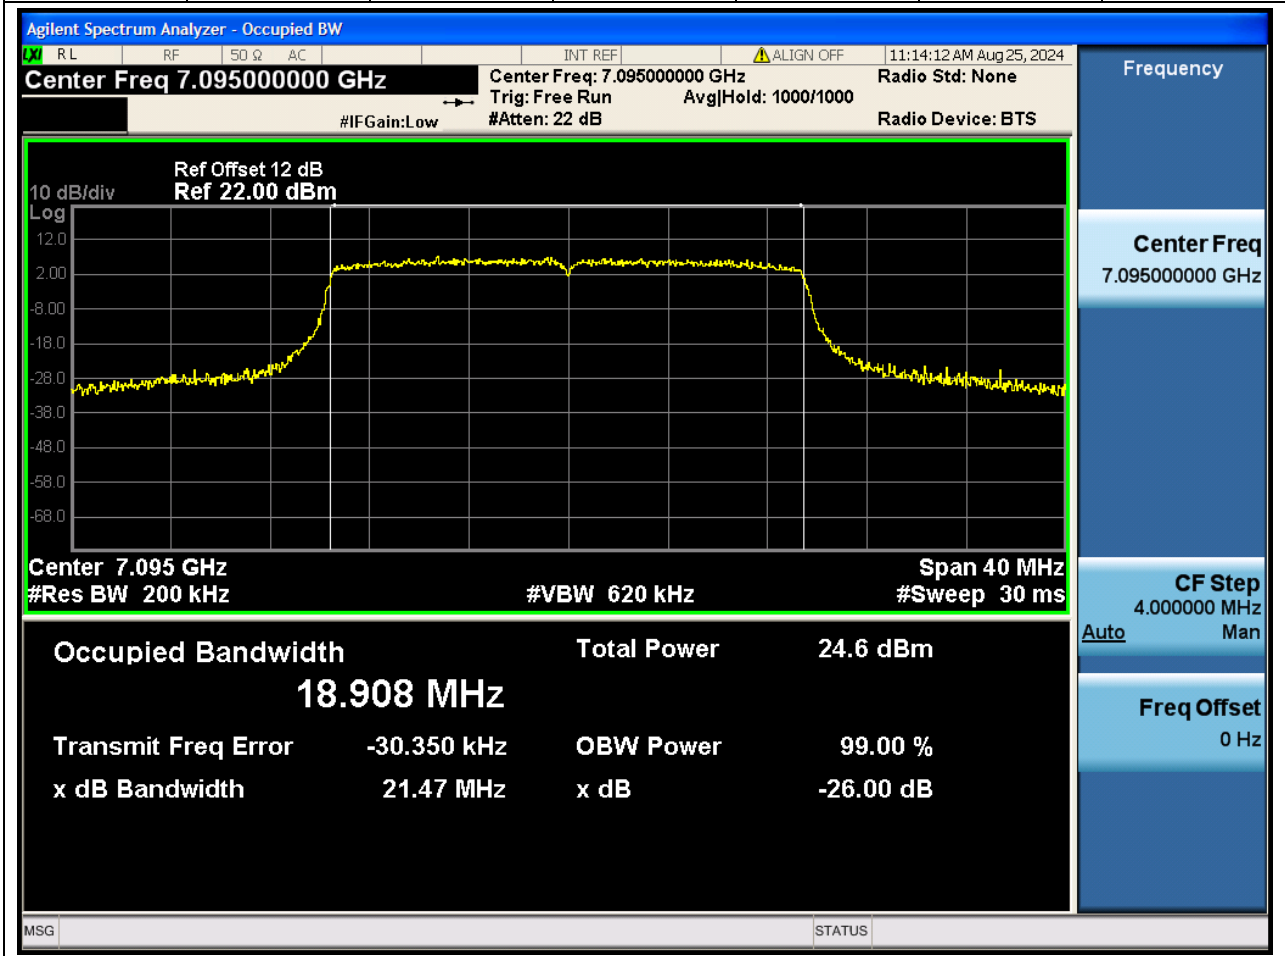

33. 802.11ax_20M_U-NII-8_CH229

33.1. A.2-26dB Bandwidth(NTNV)

Center Frequency (MHz)	XdB Down	RBW (MHz)	Detector	Limit (MHz)	XdB BandWidth (MHz)	Verdict
7095	26	0.2	Peak	0	21.467948	N/A