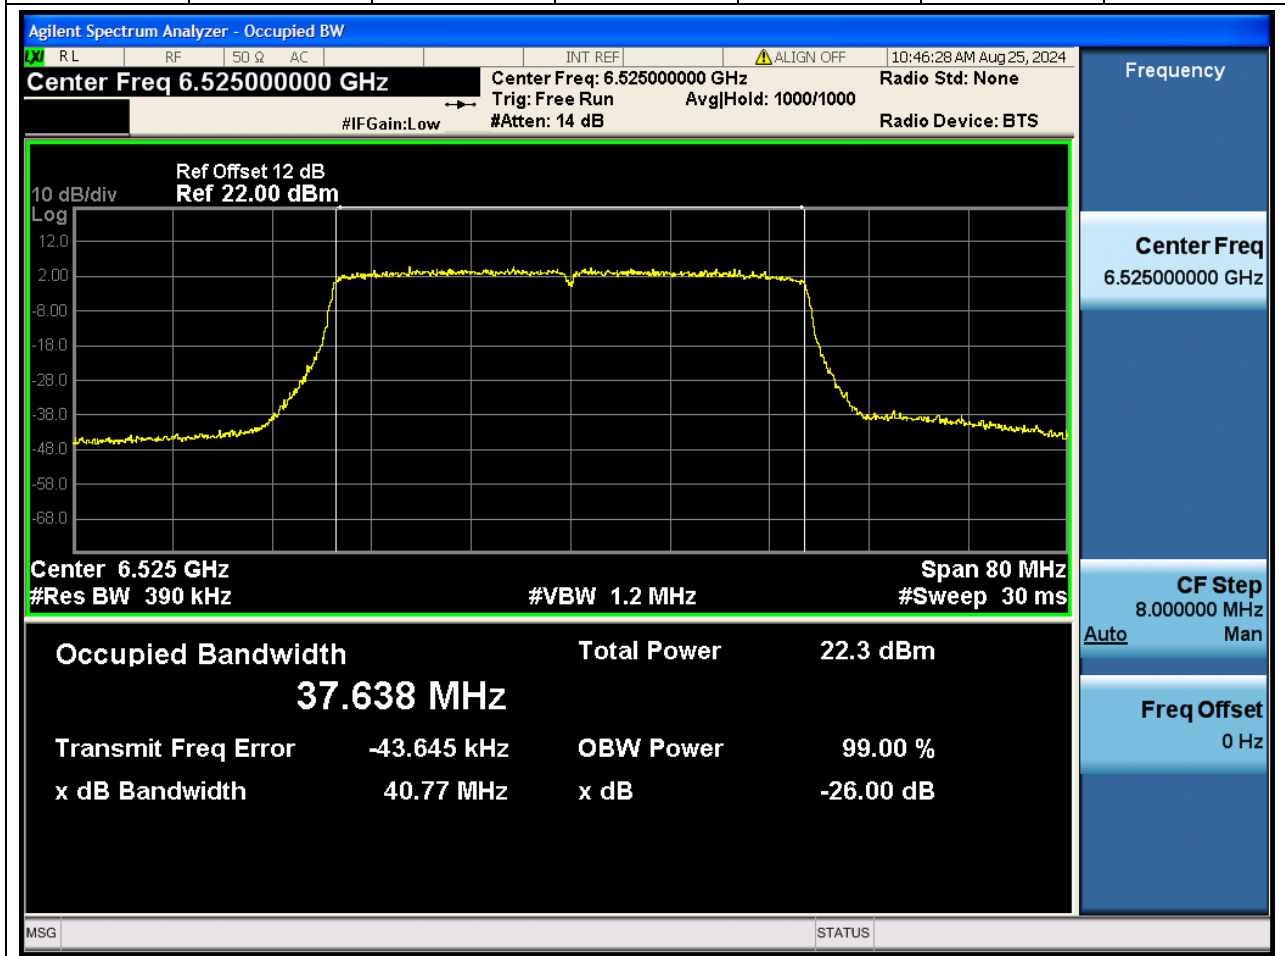

24. 802.11ax_40M_U-NII-7_CH115

24.1. A.2-26dB Bandwidth(NTNV)

Center Frequency (MHz)	XdB Down	RBW (MHz)	Detector	Limit (MHz)	XdB BandWidth (MHz)	Verdict
6525	26	0.39	Peak	0	40.774016	N/A