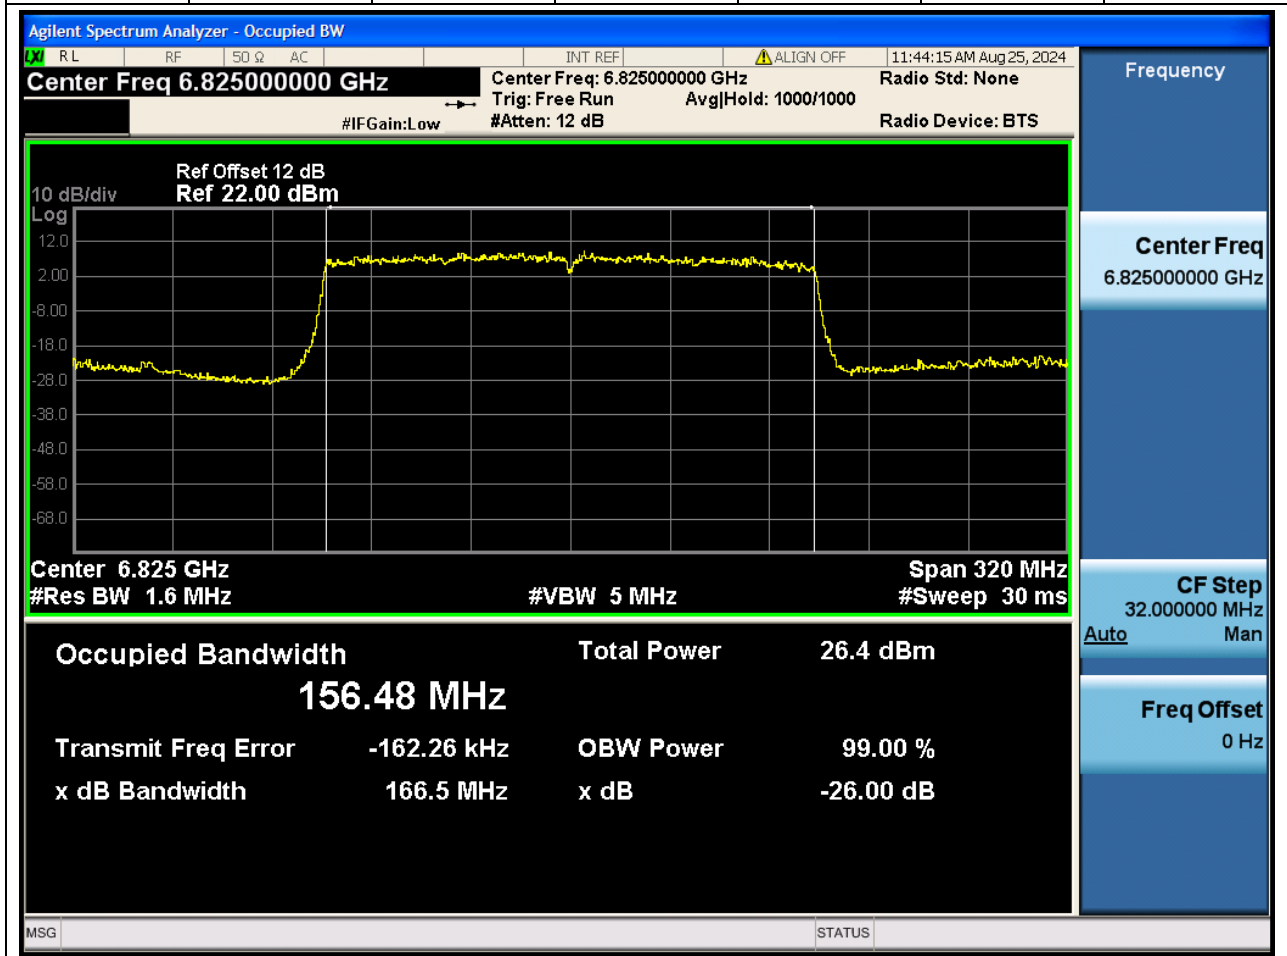

41. 802.11ax_160M_U-NII-8_CH175

41.1. A.2-26dB Bandwidth(NTNV)

Center Frequency (MHz)	XdB Down	RBW (MHz)	Detector	Limit (MHz)	XdB BandWidth (MHz)	Verdict
6825	26	1.6	Peak	0	166.525787	N/A