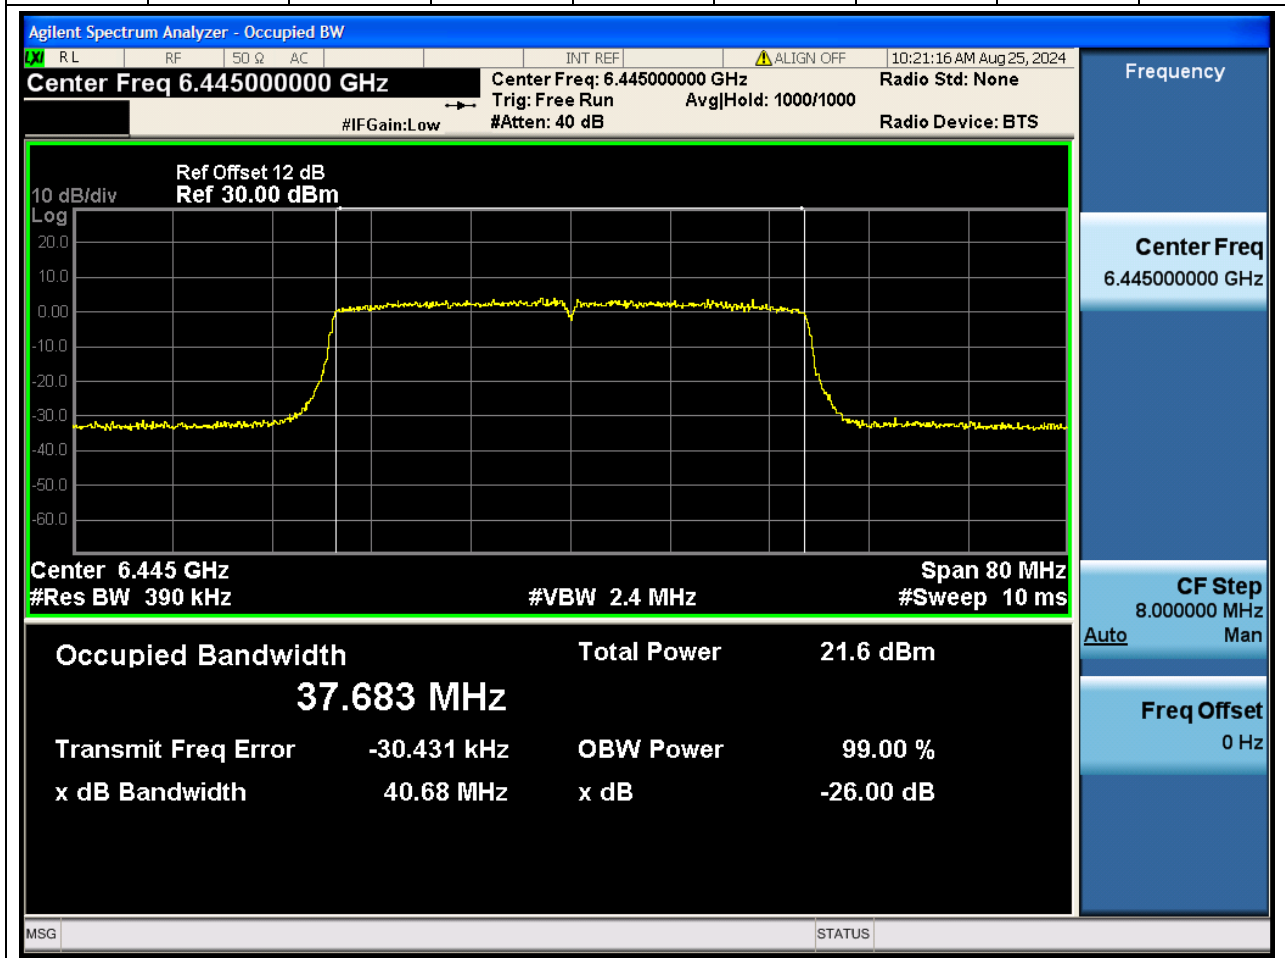

16. 802.11ax_40M_U-NII-6_CH99

16.1. A.2.2-99% Bandwidth(NTNV)

Center Frequency (MHz)	OBW Power (%)		RBW (MHz)	Detector	Limit (MHz)	OBW (MHz)		Verdict
6445	99		0.39	Peak	0	37.68290 2		N/A