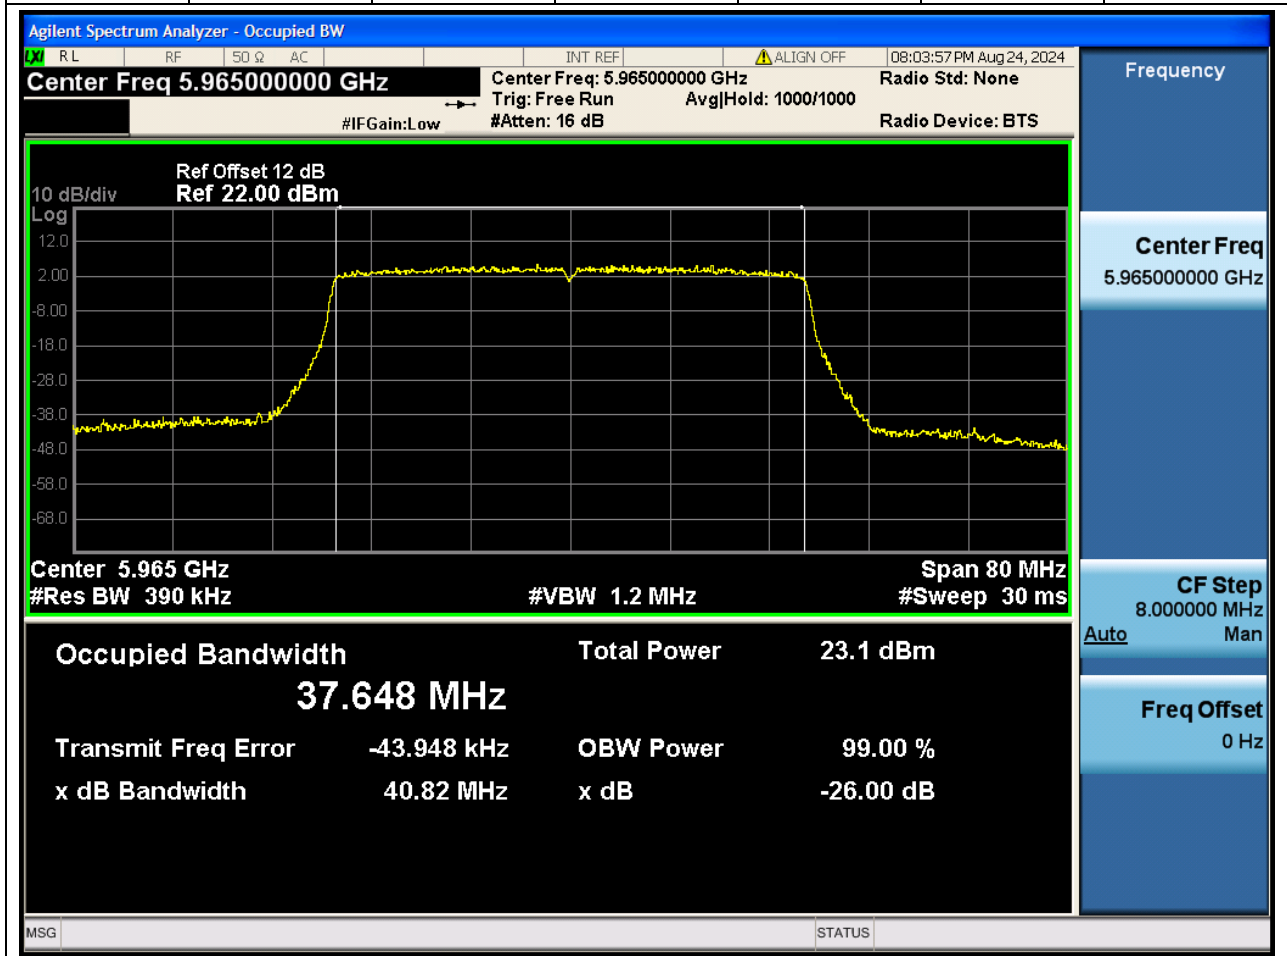

4. 802.11ax_40M_U-NII-5_CH3

4.1. A.2-26dB Bandwidth(NTNV)

Center Frequency (MHz)	XdB Down	RBW (MHz)	Detector	Limit (MHz)	XdB BandWidth (MHz)	Verdict
5965	26	0.39	Peak	0	40.815861	N/A