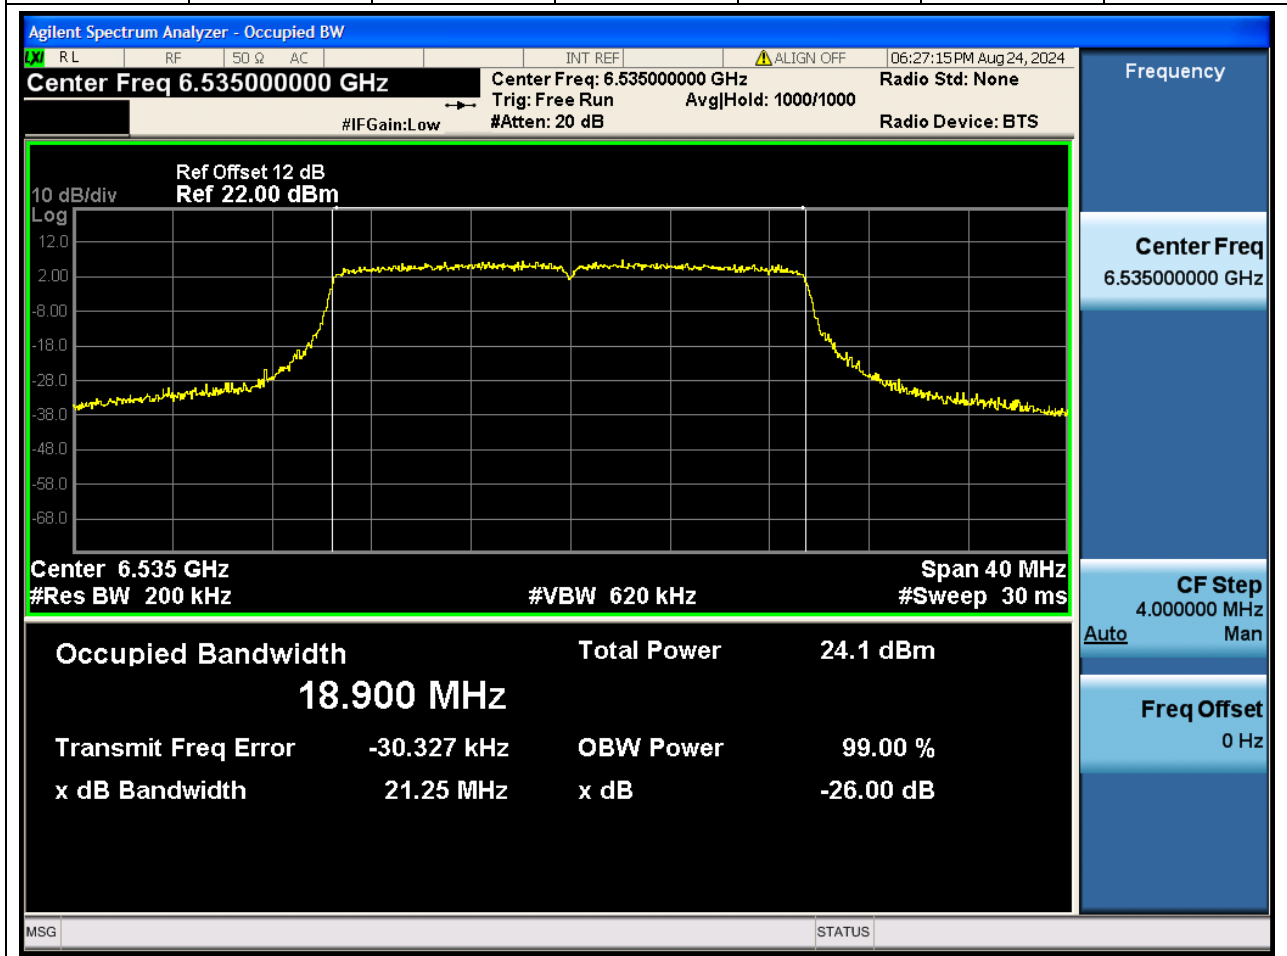

21. 802.11ax_20M_U-NII-7_CH117

21.1. A.2-26dB Bandwidth(NTNV)

Center Frequency (MHz)	XdB Down	RBW (MHz)	Detector	Limit (MHz)	XdB BandWidth (MHz)	Verdict
6535	26	0.2	Peak	0	21.247219	N/A