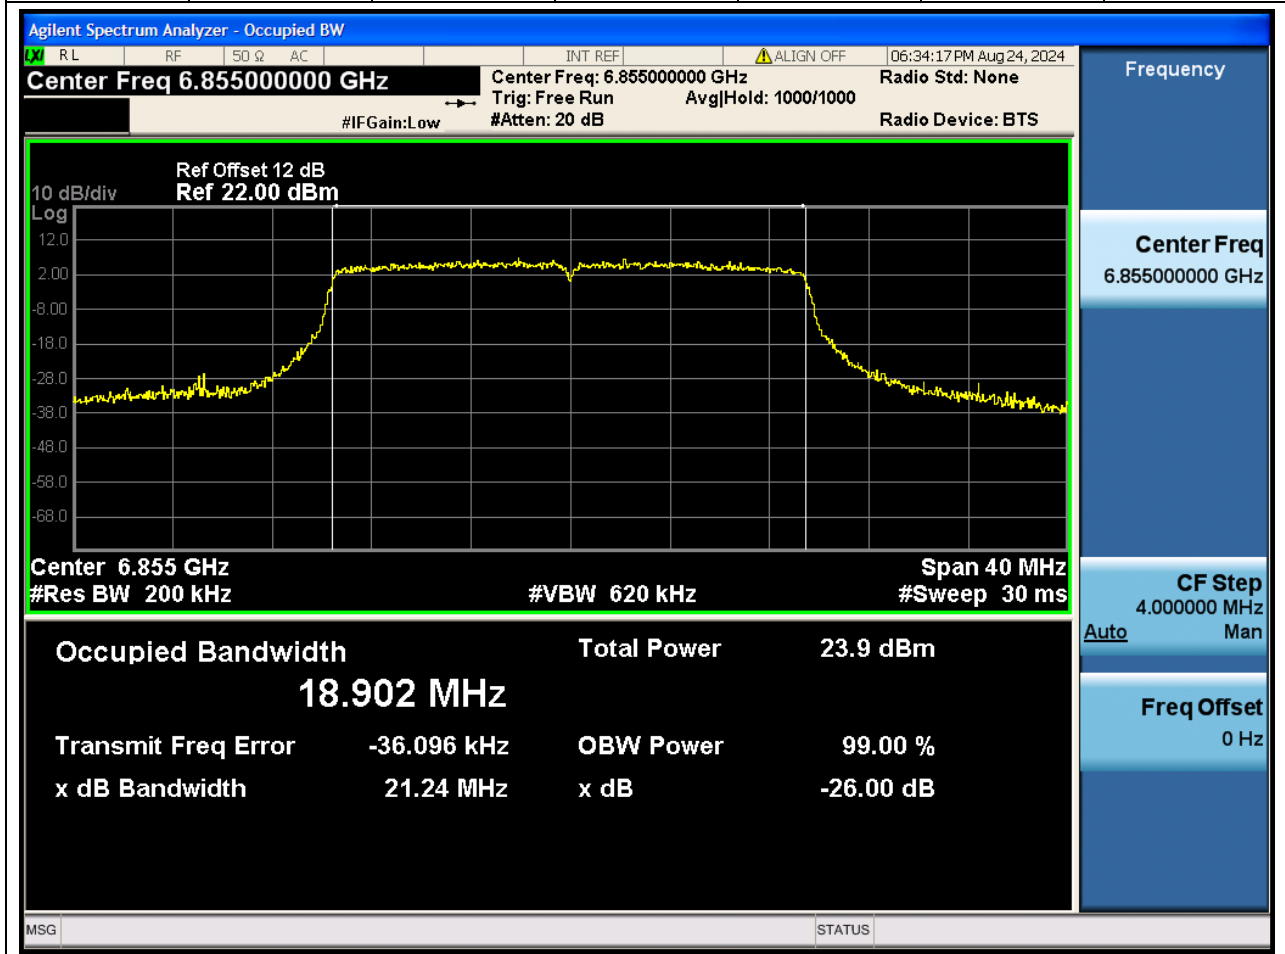

23. 802.11ax_20M_U-NII-7_CH181

23.1. A.2-26dB Bandwidth(NTNV)

Center Frequency (MHz)	XdB Down	RBW (MHz)	Detector	Limit (MHz)	XdB BandWidth (MHz)	Verdict
6855	26	0.2	Peak	0	21.239105	N/A