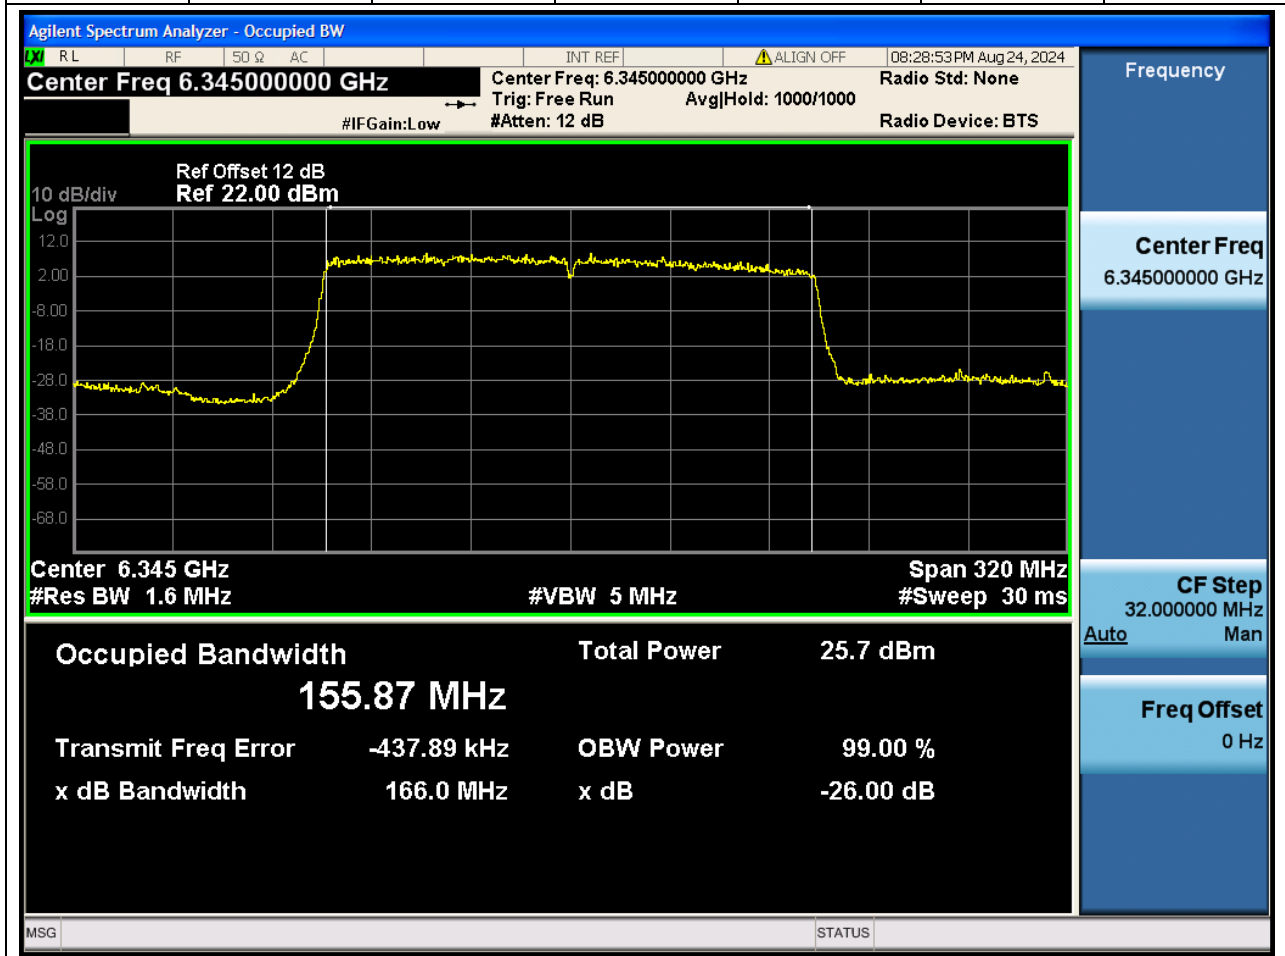

12. 802.11ax_160M_U-NII-5_CH79

12.1. A.2-26dB Bandwidth(NTNV)

Center Frequency (MHz)	XdB Down	RBW (MHz)	Detector	Limit (MHz)	XdB BandWidth (MHz)	Verdict
6345	26	1.6	Peak	0	165.982171	N/A