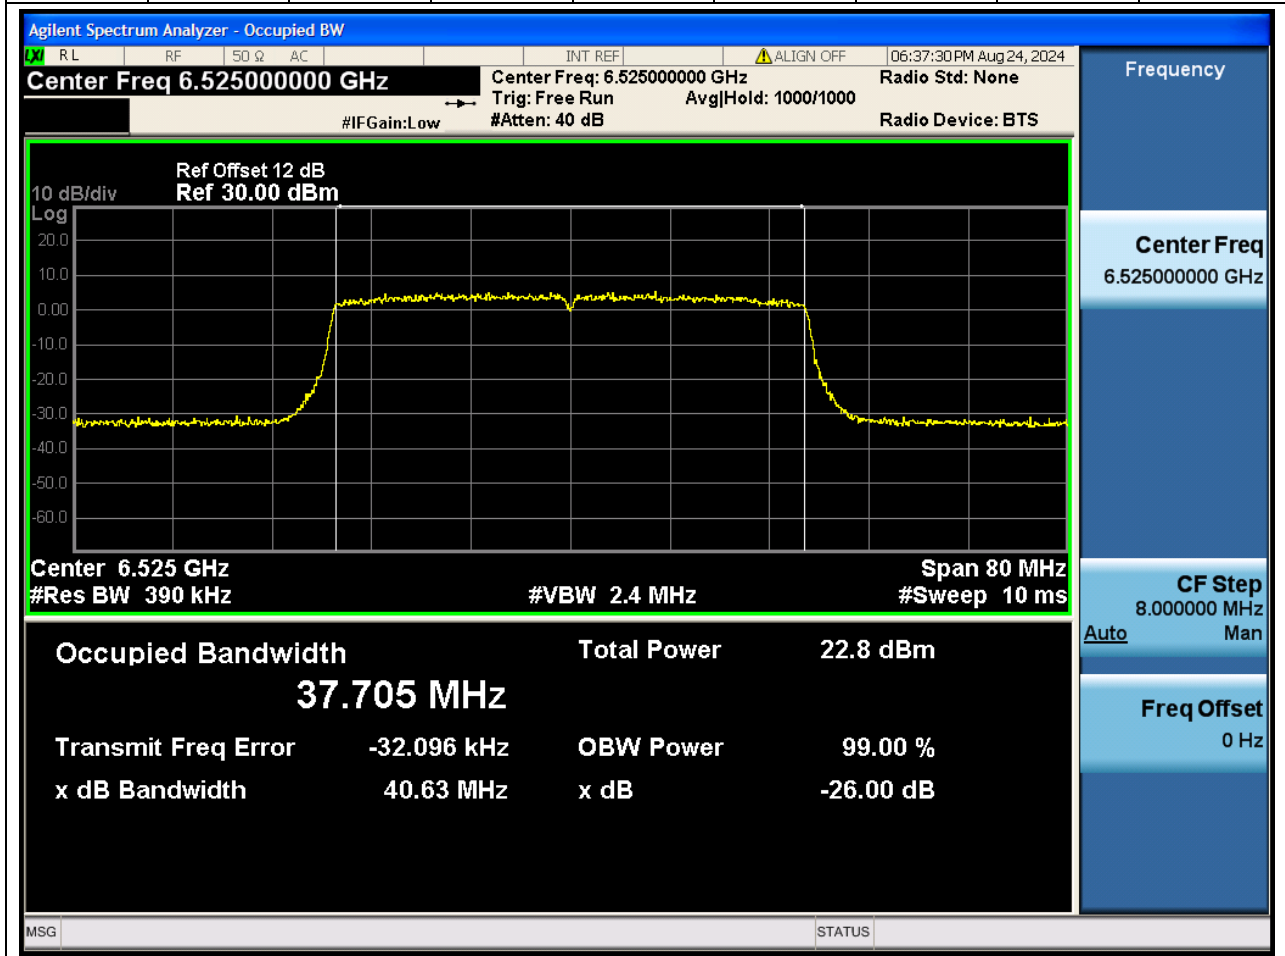

24. 802.11ax_40M_U-NII-7_CH115

24.1. A.2.2-99% Bandwidth(NTNV)

Center Frequency (MHz)	OBW Power (%)		RBW (MHz)	Detector	Limit (MHz)	OBW (MHz)		Verdict
6525	99		0.39	Peak	0	37.705044		N/A