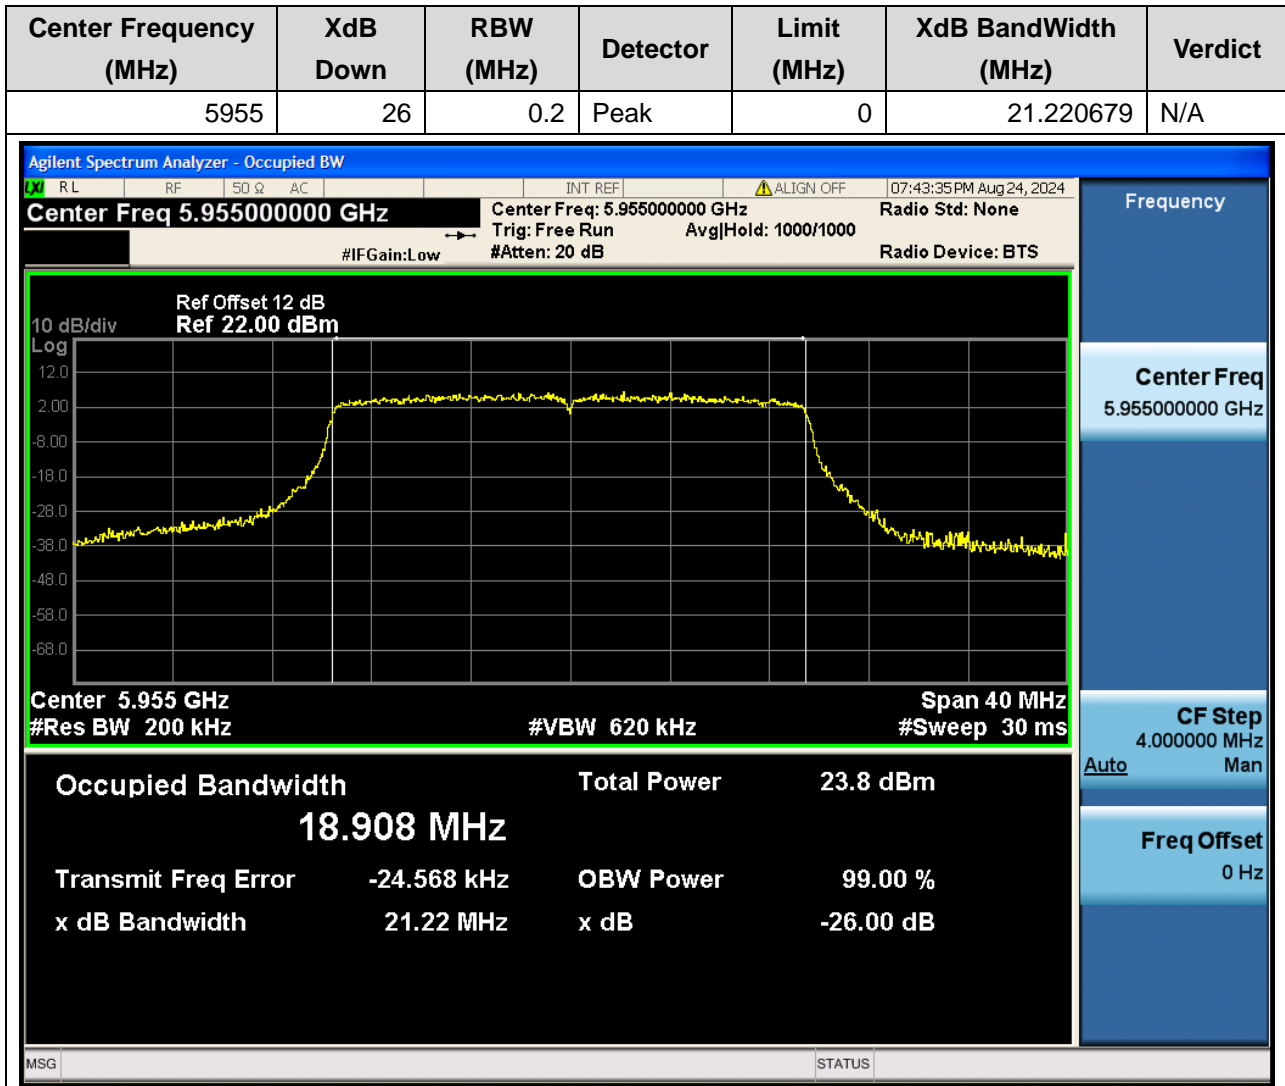

1.1. A.2-26dB Bandwidth(NTNV)

2. 802.11ax_20M_U-NII-5_CH45

2.1. A.2-26dB Bandwidth(NTNV)

Center Frequency (MHz)	XdB Down	RBW (MHz)	Detector	Limit (MHz)	XdB BandWidth (MHz)	Verdict
6175	26	0.2	Peak	0	21.079718	N/A