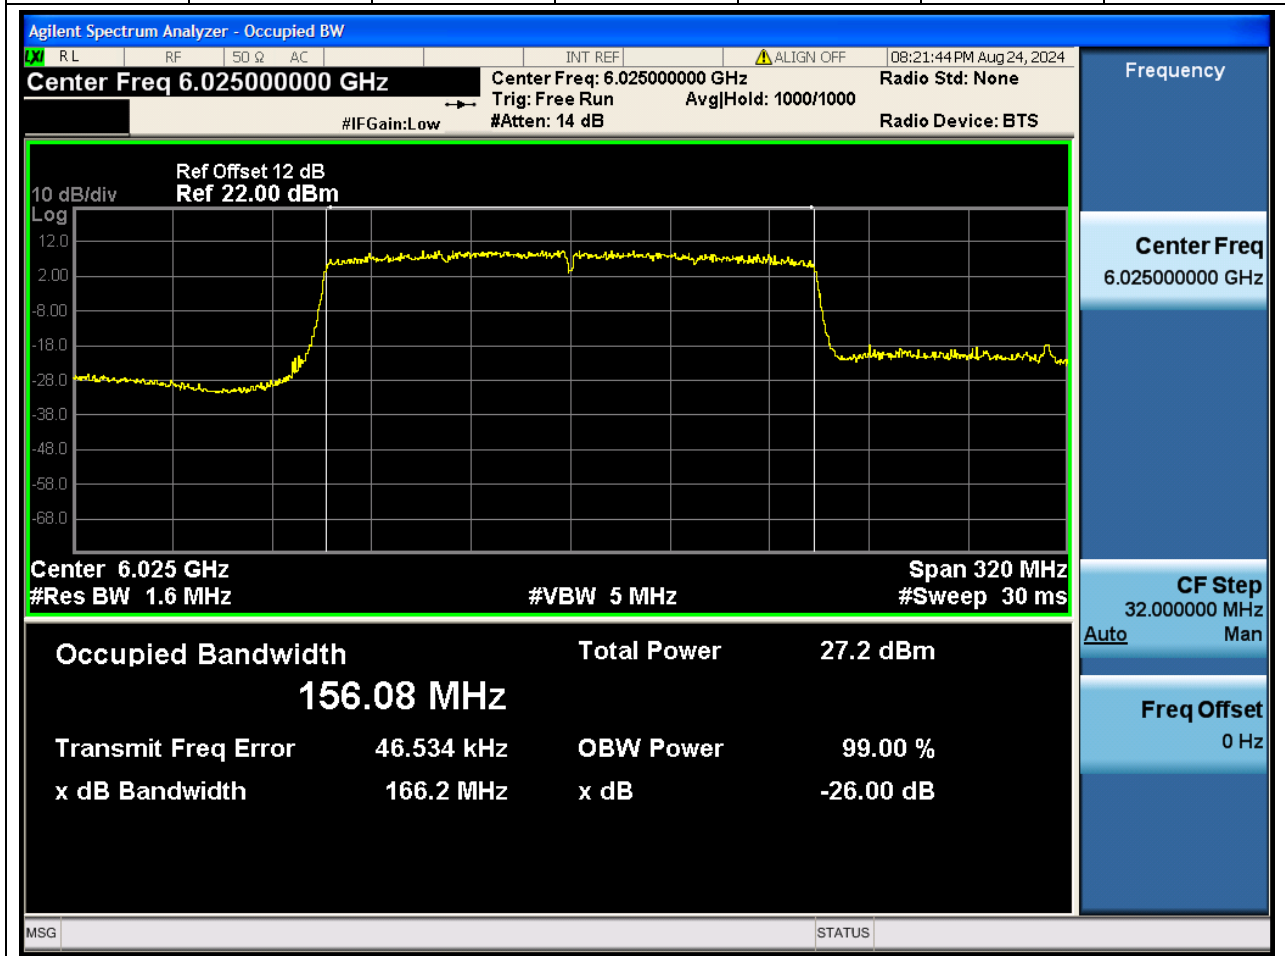

10. 802.11ax_160M_U-NII-5_CH15

10.1. A.2-26dB Bandwidth(NTNV)

Center Frequency (MHz)	XdB Down	RBW (MHz)	Detector	Limit (MHz)	XdB BandWidth (MHz)	Verdict
6025	26	1.6	Peak	0	166.180853	N/A