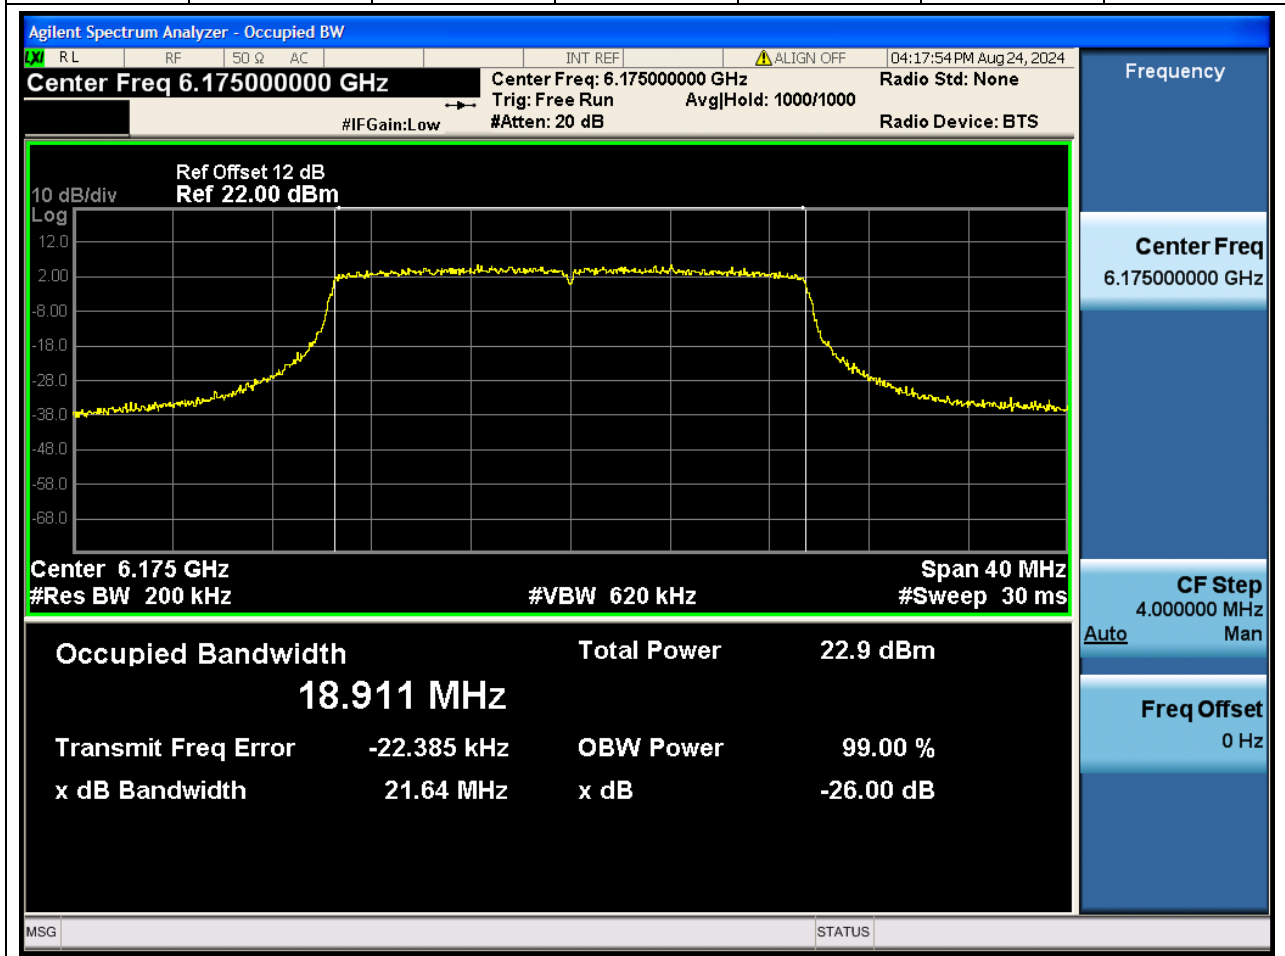

2. 802.11ax_20M_U-NII-5_CH45

2.1. A.2-26dB Bandwidth(NTNV)

Center Frequency (MHz)	XdB Down	RBW (MHz)	Detector	Limit (MHz)	XdB BandWidth (MHz)	Verdict
6175	26	0.2	Peak	0	21.637133	N/A