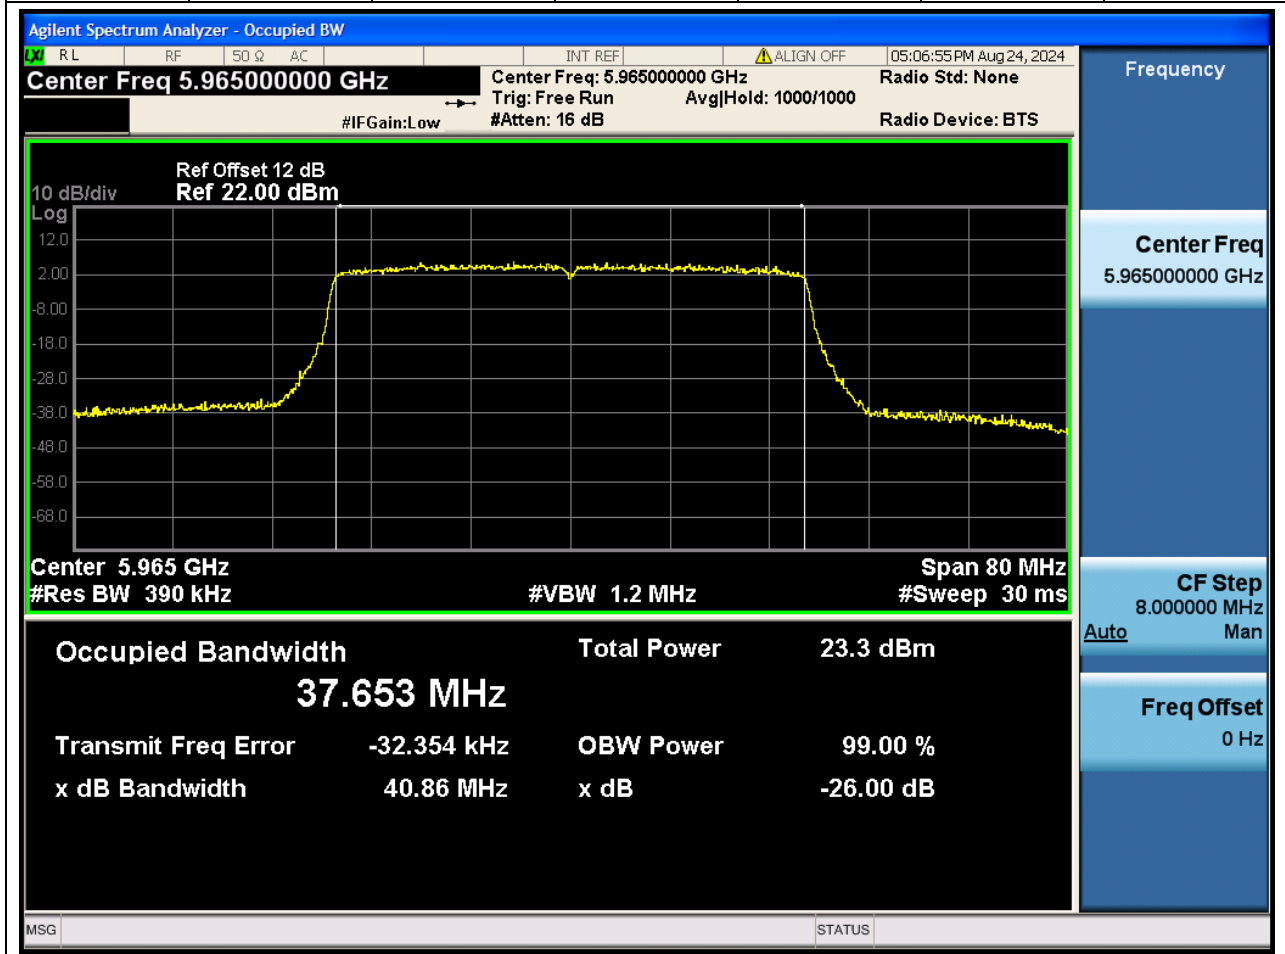

4. 802.11ax_40M_U-NII-5_CH3

4.1. A.2-26dB Bandwidth(NTNV)

Center Frequency (MHz)	XdB Down	RBW (MHz)	Detector	Limit (MHz)	XdB BandWidth (MHz)	Verdict
5965	26	0.39	Peak	0	40.859377	N/A