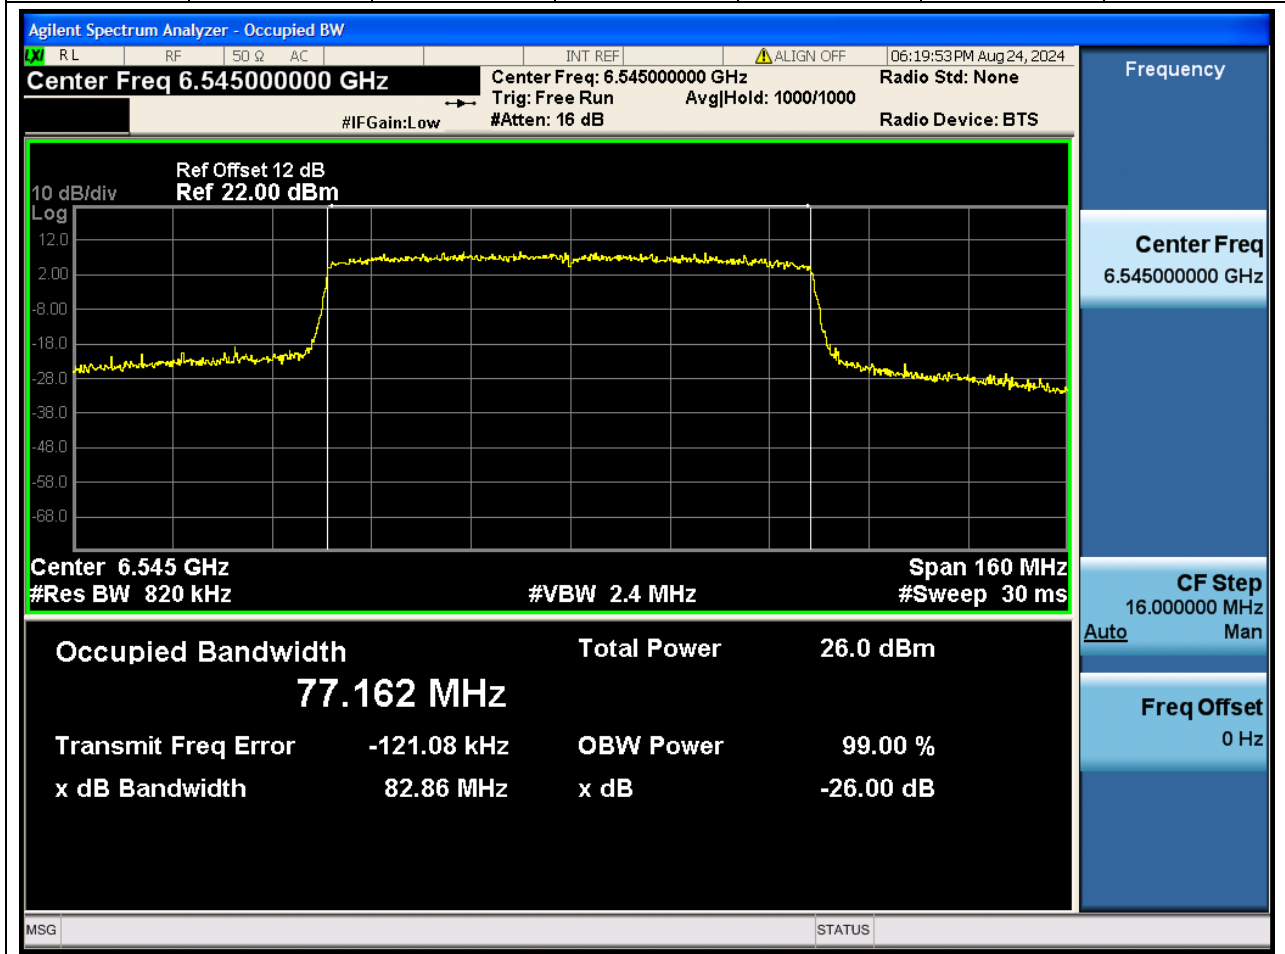

19. 802.11ax_80M_U-NII-6_CH119

19.1. A.2-26dB Bandwidth(NTNV)

Center Frequency (MHz)	XdB Down	RBW (MHz)	Detector	Limit (MHz)	XdB BandWidth (MHz)	Verdict
6545	26	0.82	Peak	0	82.86312	N/A