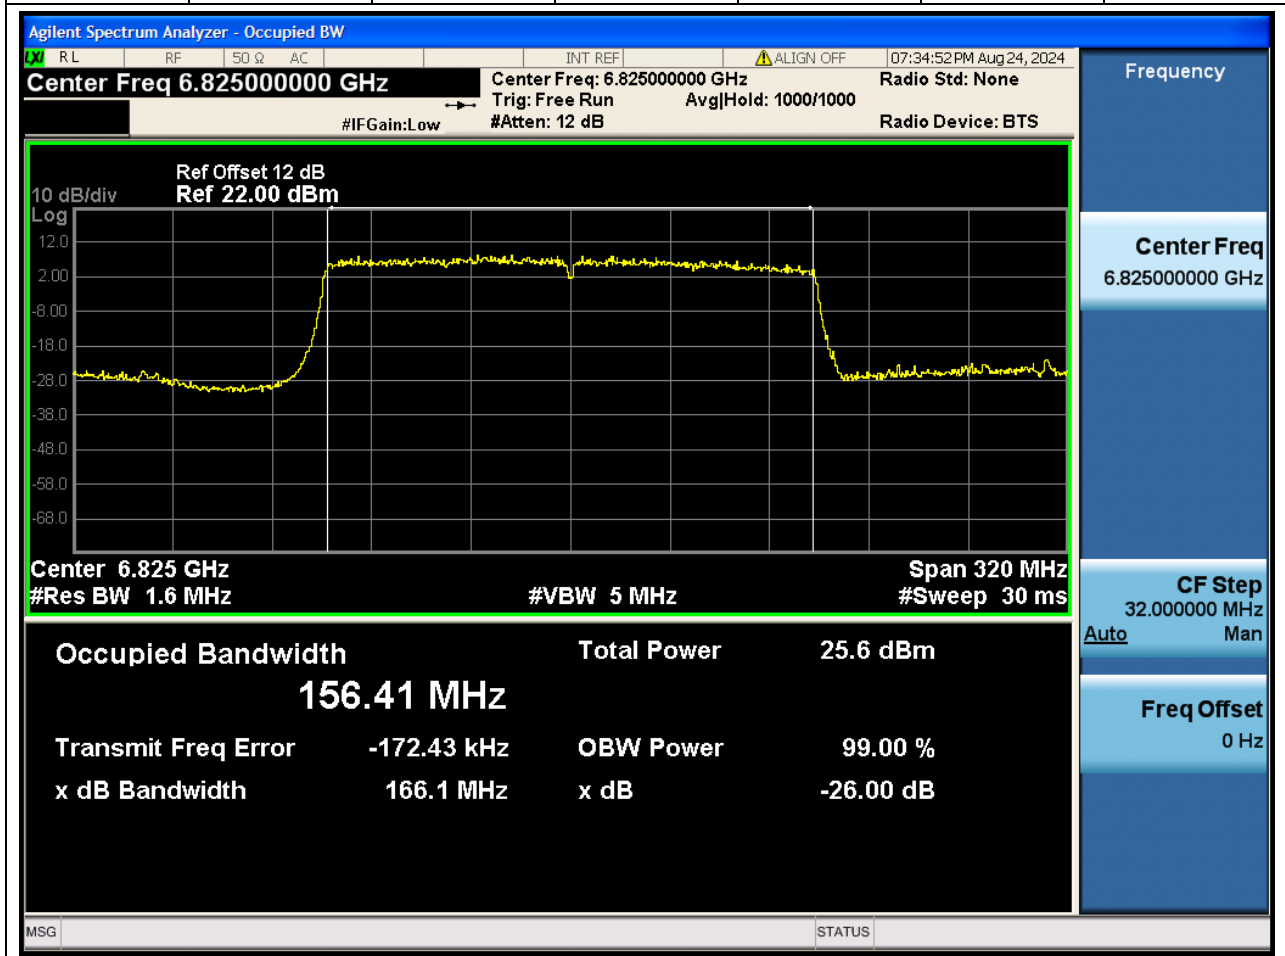

41. 802.11ax_160M_U-NII-8_CH175

41.1. A.2-26dB Bandwidth(NTNV)

Center Frequency (MHz)	XdB Down	RBW (MHz)	Detector	Limit (MHz)	XdB BandWidth (MHz)	Verdict
6825	26	1.6	Peak	0	166.116839	N/A