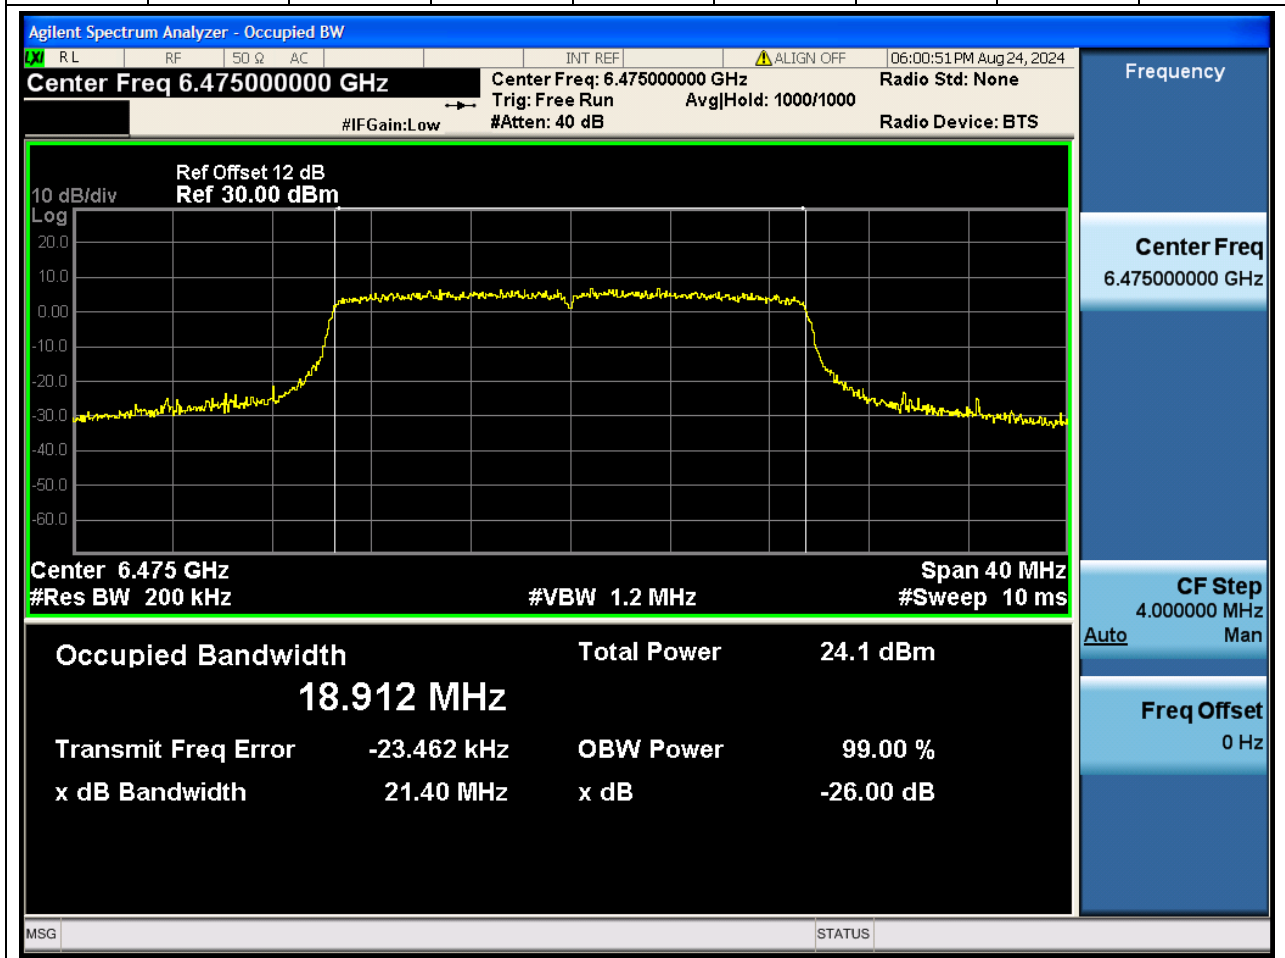

14. 802.11ax_20M_U-NII-6_CH105

14.1. A.2.2-99% Bandwidth(NTNV)

Center Frequency (MHz)	OBW Power (%)		RBW (MHz)	Detector	Limit (MHz)	OBW (MHz)		Verdict
6475	99		0.2	Peak	0	18.912087		N/A