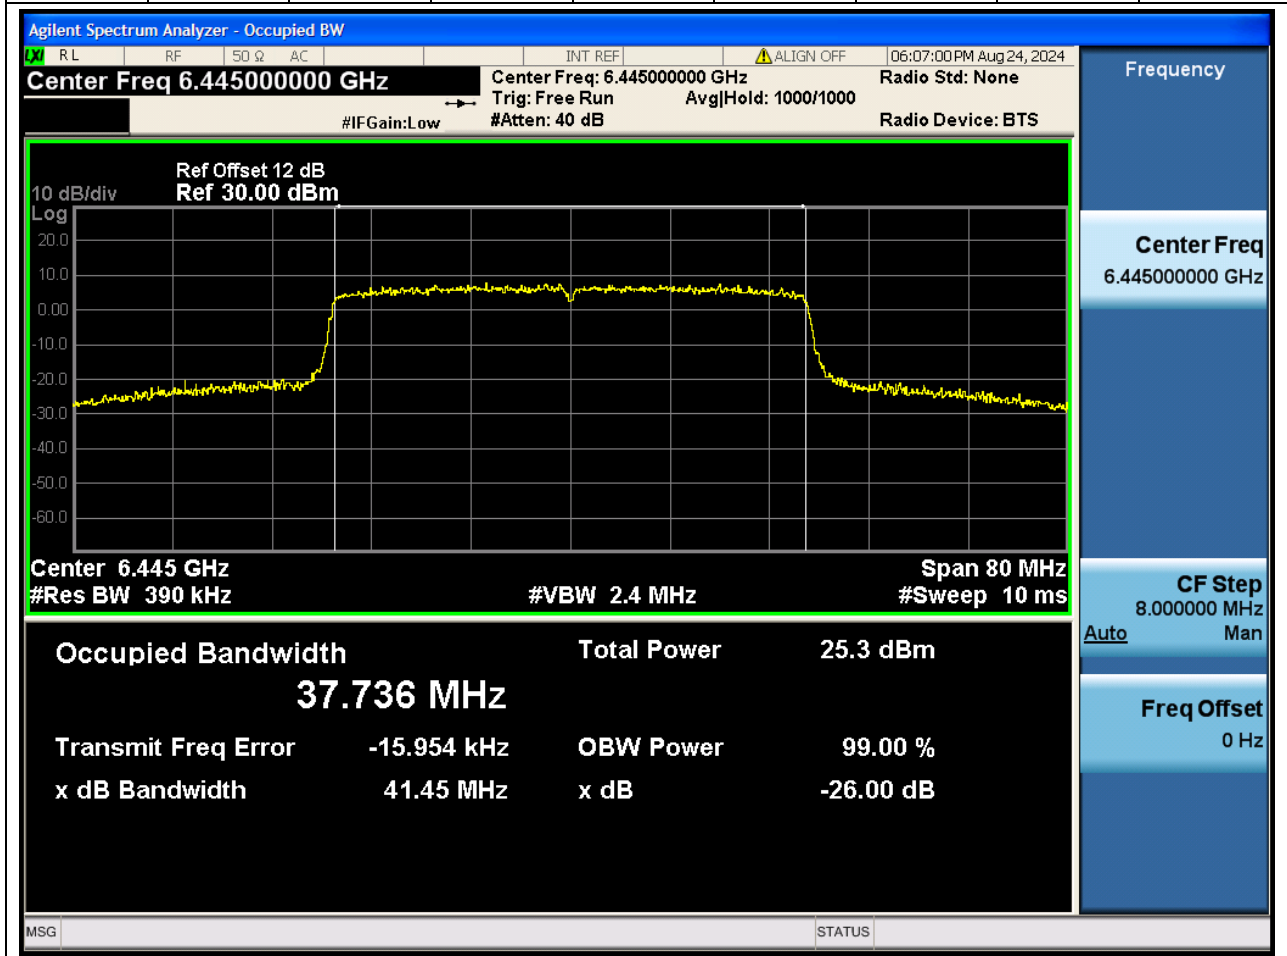

16. 802.11ax_40M_U-NII-6_CH99

16.1. A.2.2-99% Bandwidth(NTNV)

Center Frequency (MHz)	OBW Power (%)		RBW (MHz)	Detector	Limit (MHz)	OBW (MHz)		Verdict
6445	99		0.39	Peak	0	37.73611 2		N/A