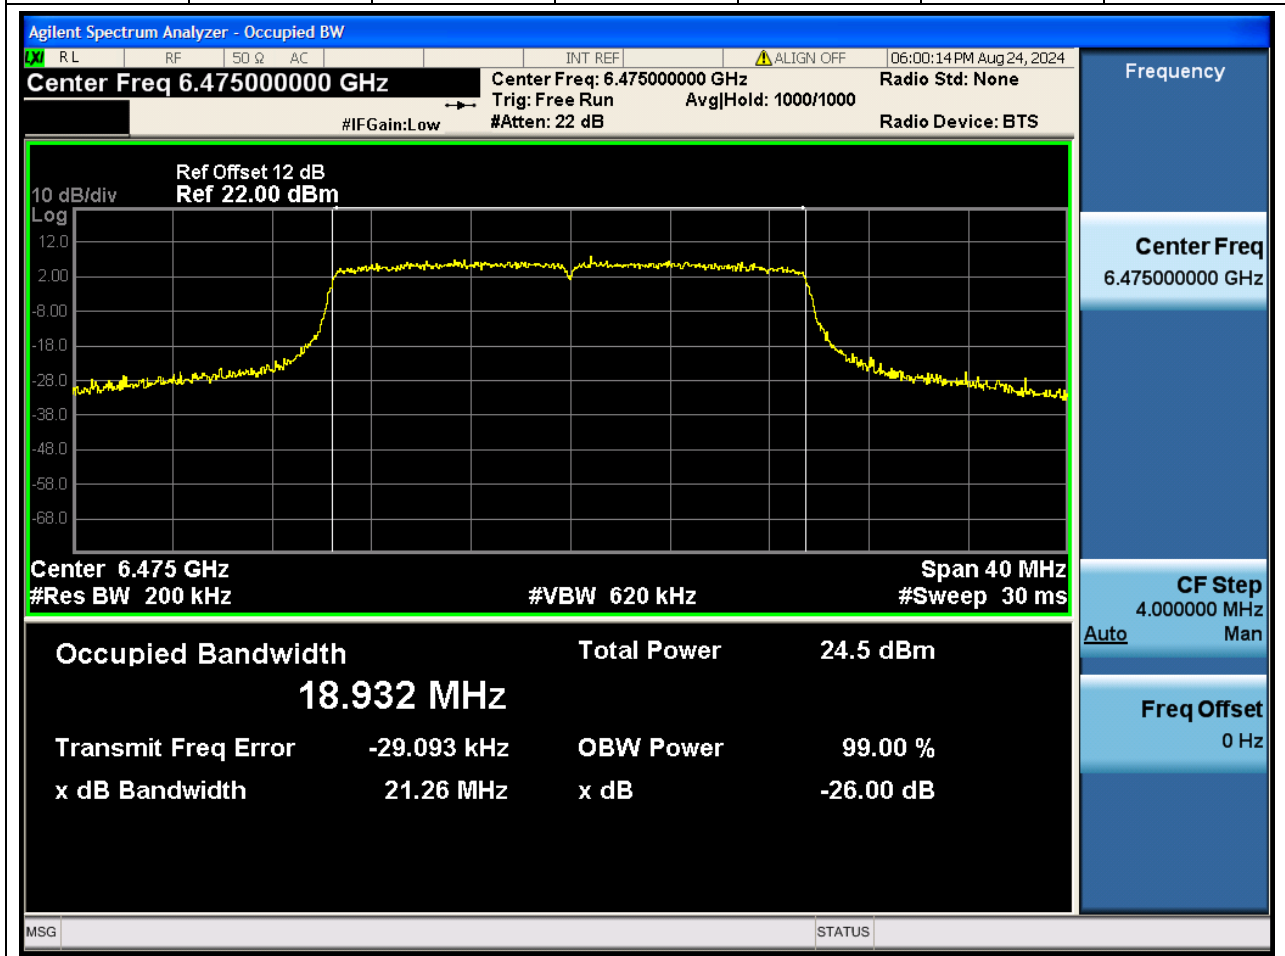

14. 802.11ax_20M_U-NII-6_CH105

14.1. A.2-26dB Bandwidth(NTNV)

Center Frequency (MHz)	XdB Down	RBW (MHz)	Detector	Limit (MHz)	XdB BandWidth (MHz)	Verdict
6475	26	0.2	Peak	0	21.258893	N/A