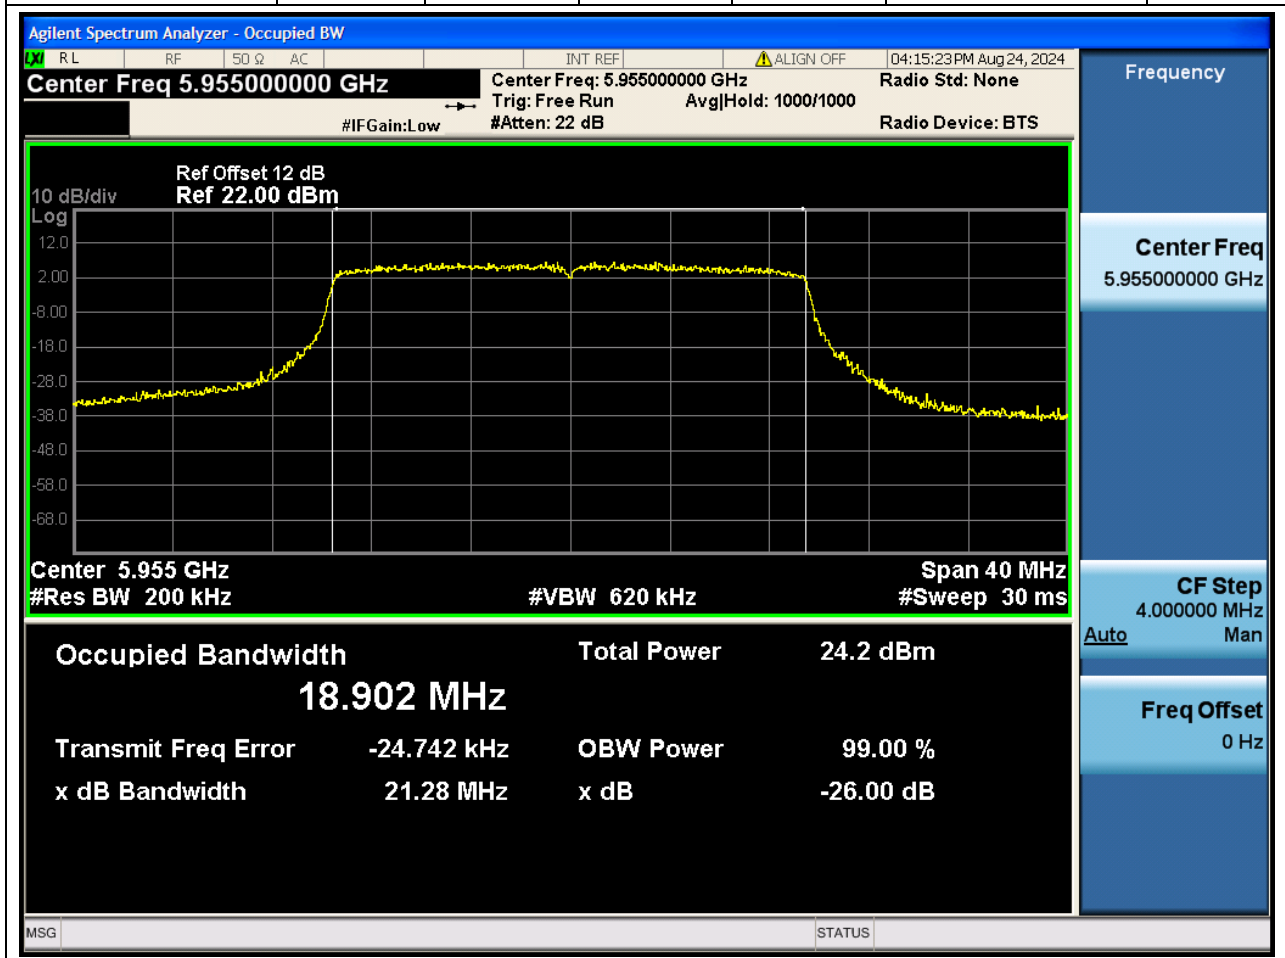

Annex A.2 26dB Bandwidth & 99% Bandwidth

Main Antenna

1. 802.11ax_20M_U-NII-5_CH1

1.1. A.2-26dB Bandwidth(NTNV)

Center Frequency (MHz)	XdB Down	RBW (MHz)	Detector	Limit (MHz)	XdB BandWidth (MHz)	Verdict
5955	26	0.2	Peak	0	21.276538	N/A