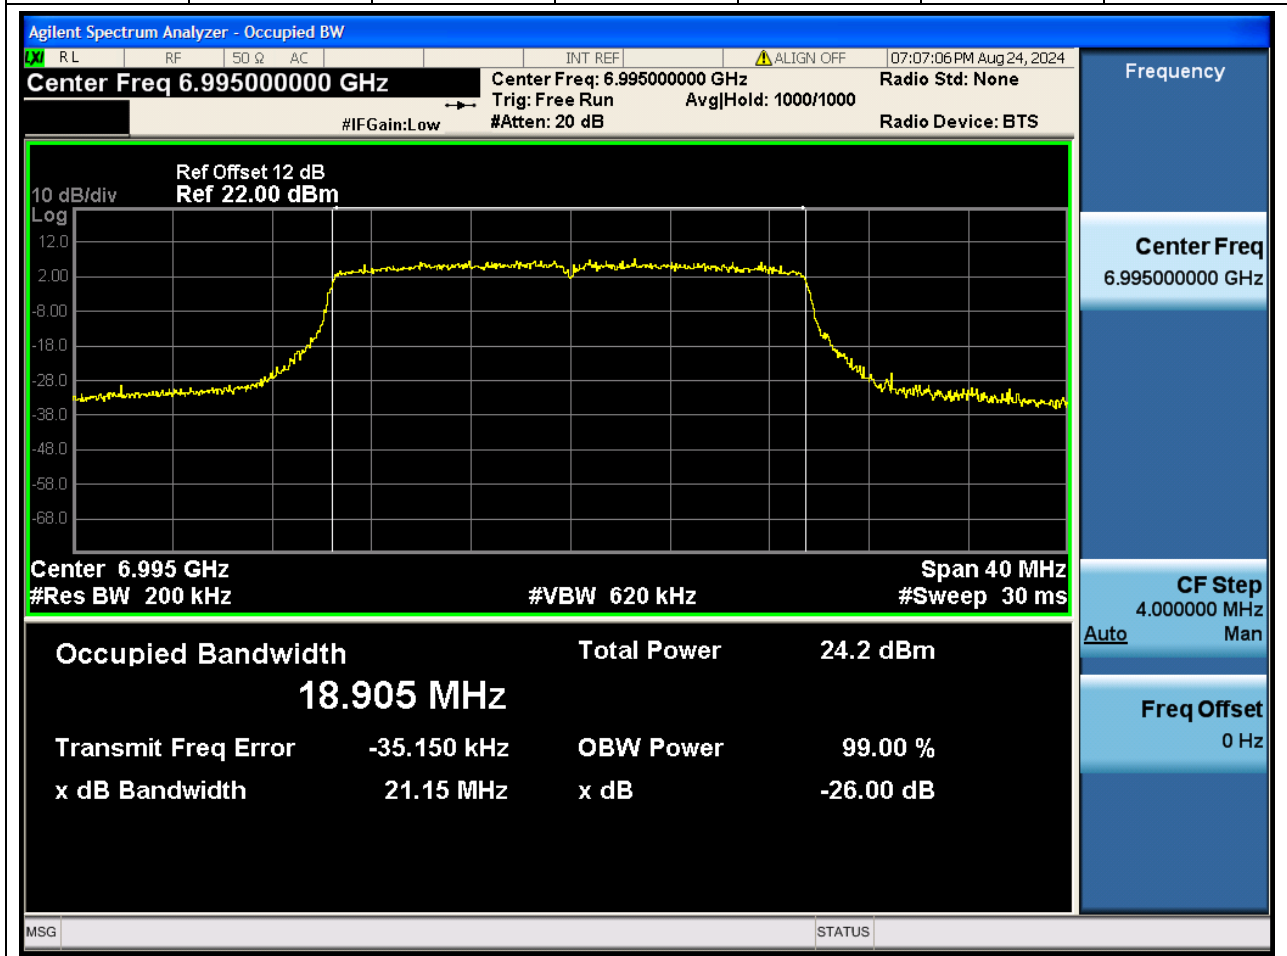

32. 802.11ax_20M_U-NII-8_CH209

32.1. A.2-26dB Bandwidth(NTNV)

Center Frequency (MHz)	XdB Down	RBW (MHz)	Detector	Limit (MHz)	XdB BandWidth (MHz)	Verdict
6995	26	0.2	Peak	0	21.153488	N/A