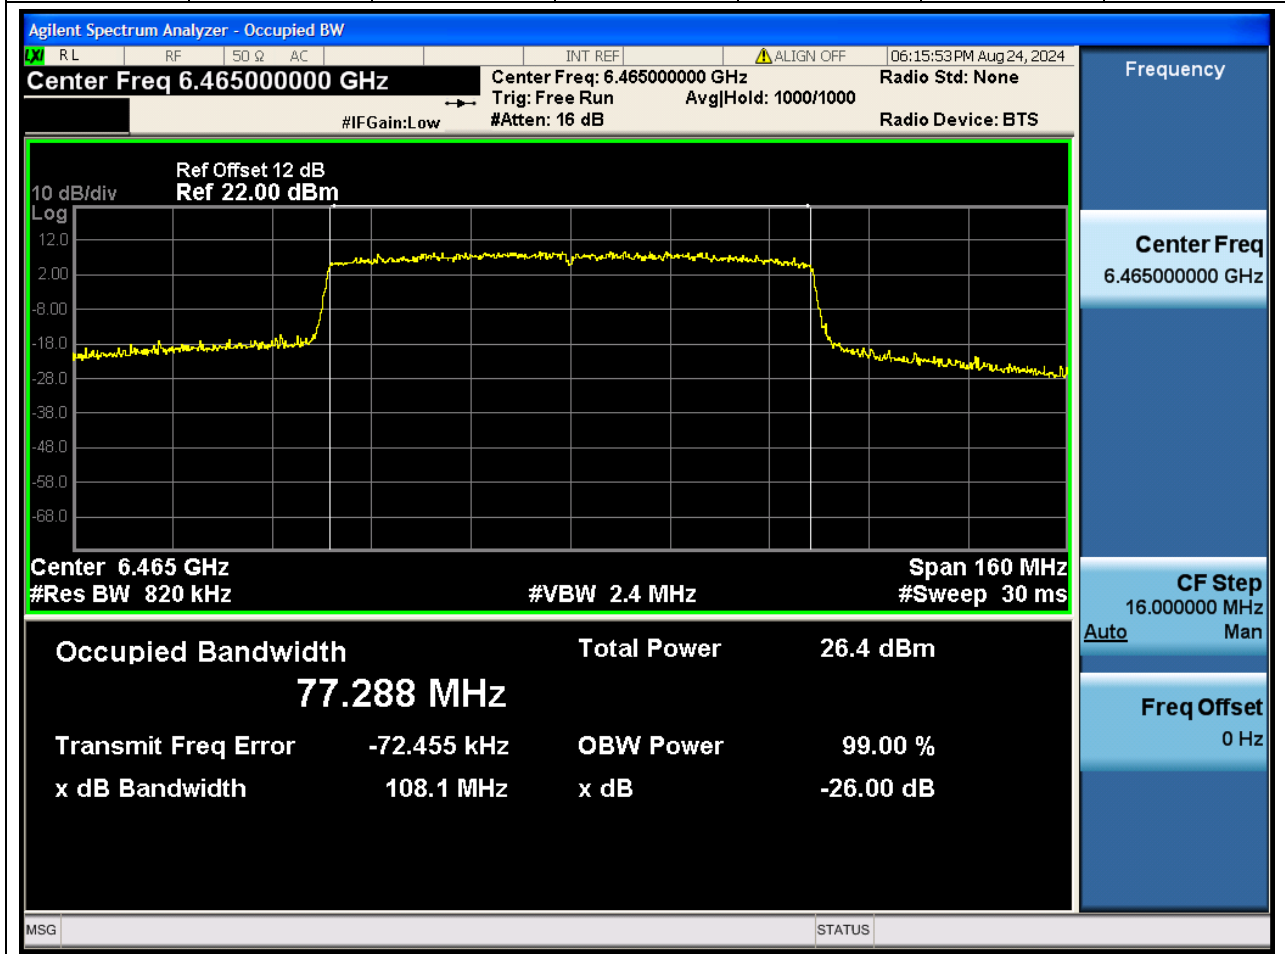

18. 802.11ax_80M_U-NII-6_CH103

18.1. A.2-26dB Bandwidth(NTNV)

Center Frequency (MHz)	XdB Down	RBW (MHz)	Detector	Limit (MHz)	XdB BandWidth (MHz)	Verdict
6465	26	0.82	Peak	0	108.075698	N/A