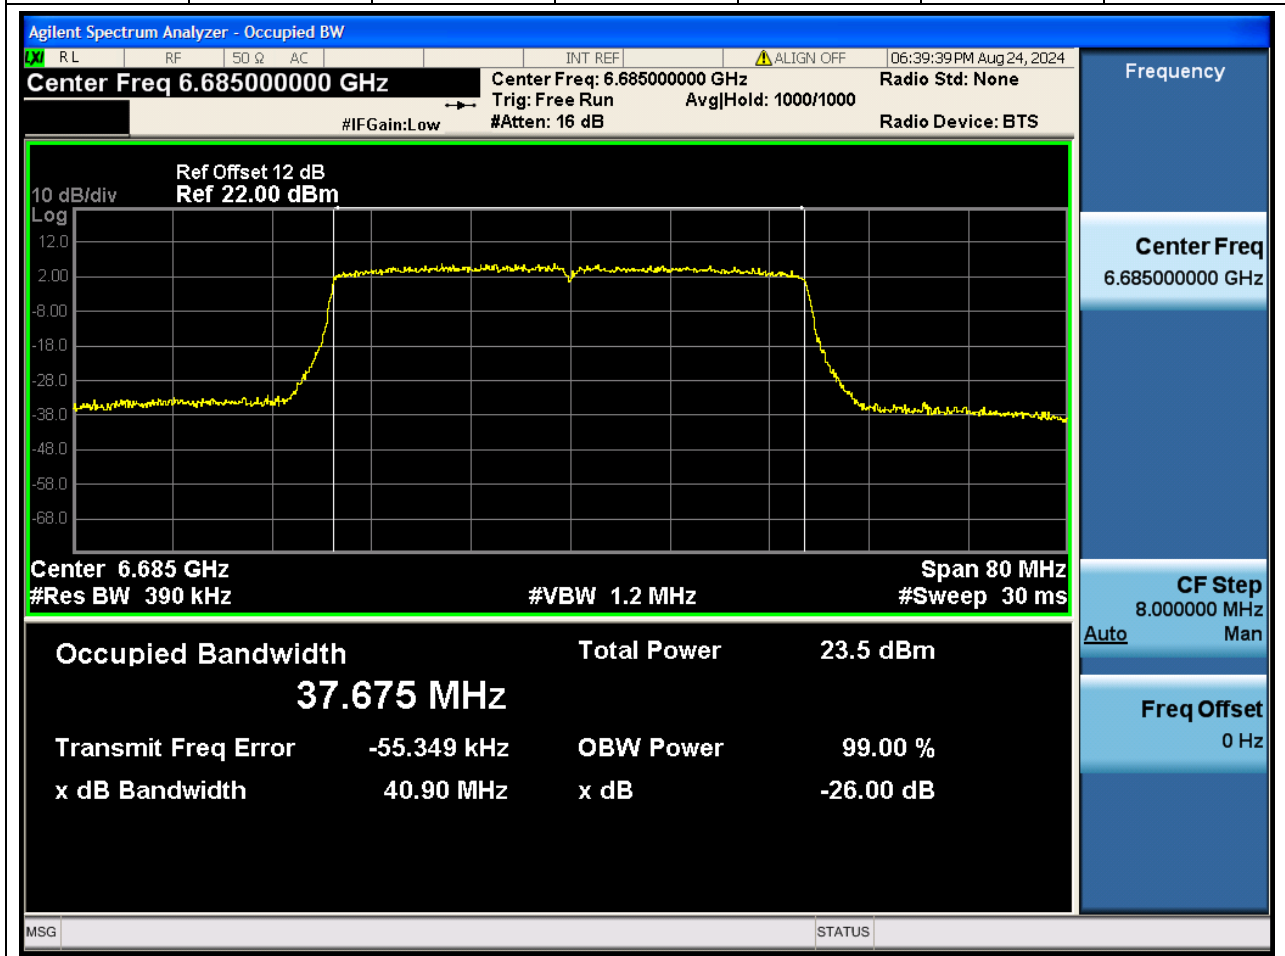

25. 802.11ax_40M_U-NII-7_CH147

25.1. A.2-26dB Bandwidth(NTNV)

Center Frequency (MHz)	XdB Down	RBW (MHz)	Detector	Limit (MHz)	XdB BandWidth (MHz)	Verdict
6685	26	0.39	Peak	0	40.901484	N/A