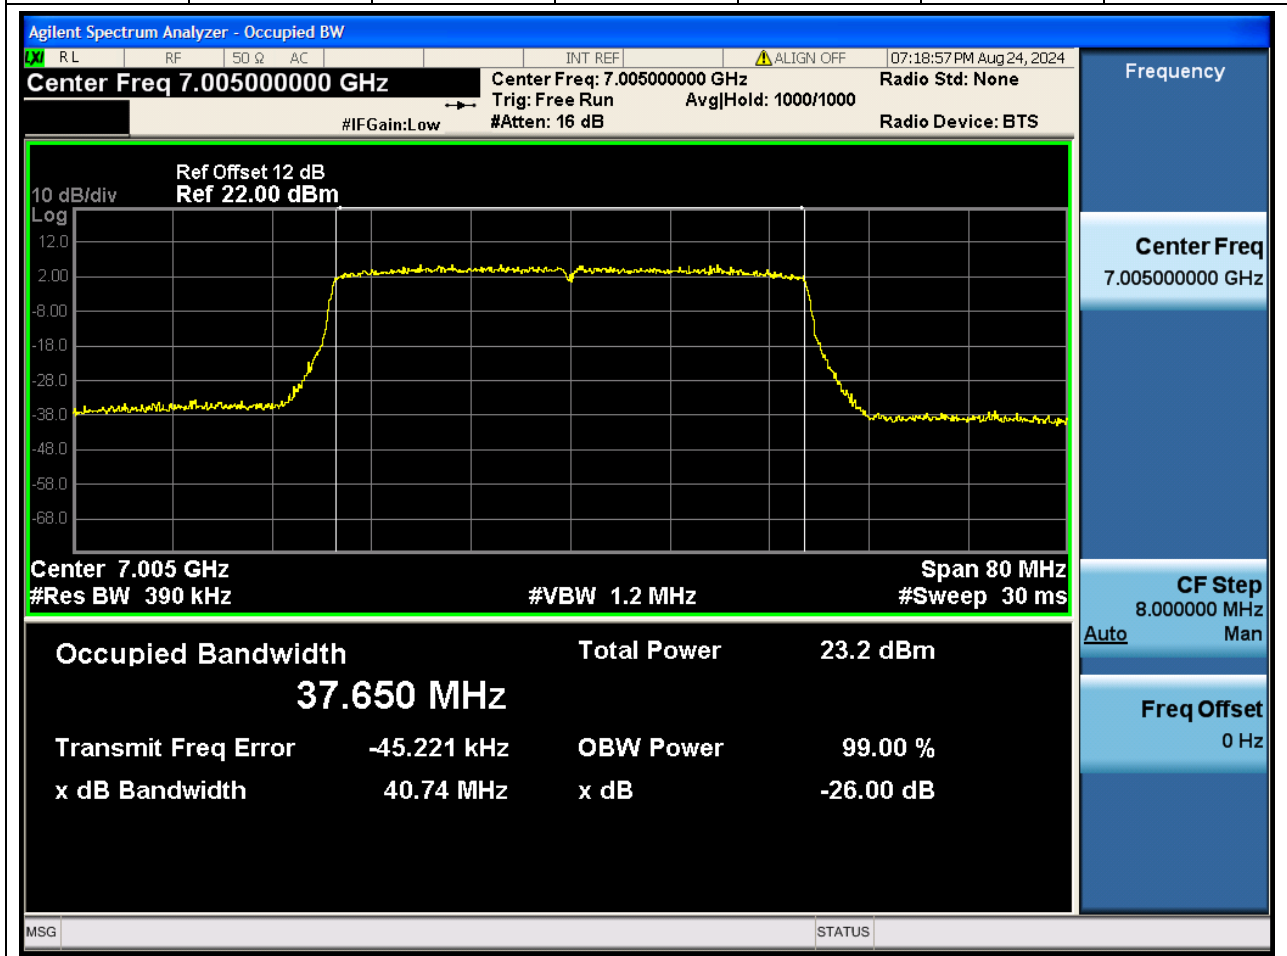

36.1. A.2-26dB Bandwidth(NTNV)

Center Frequency (MHz)	XdB Down	RBW (MHz)	Detector	Limit (MHz)	XdB BandWidth (MHz)	Verdict
7005	26	0.39	Peak	0	40.742533	N/A

37. 802.11ax_40M_U-NII-8_CH227

37.1. A.2-26dB Bandwidth(NTNV)