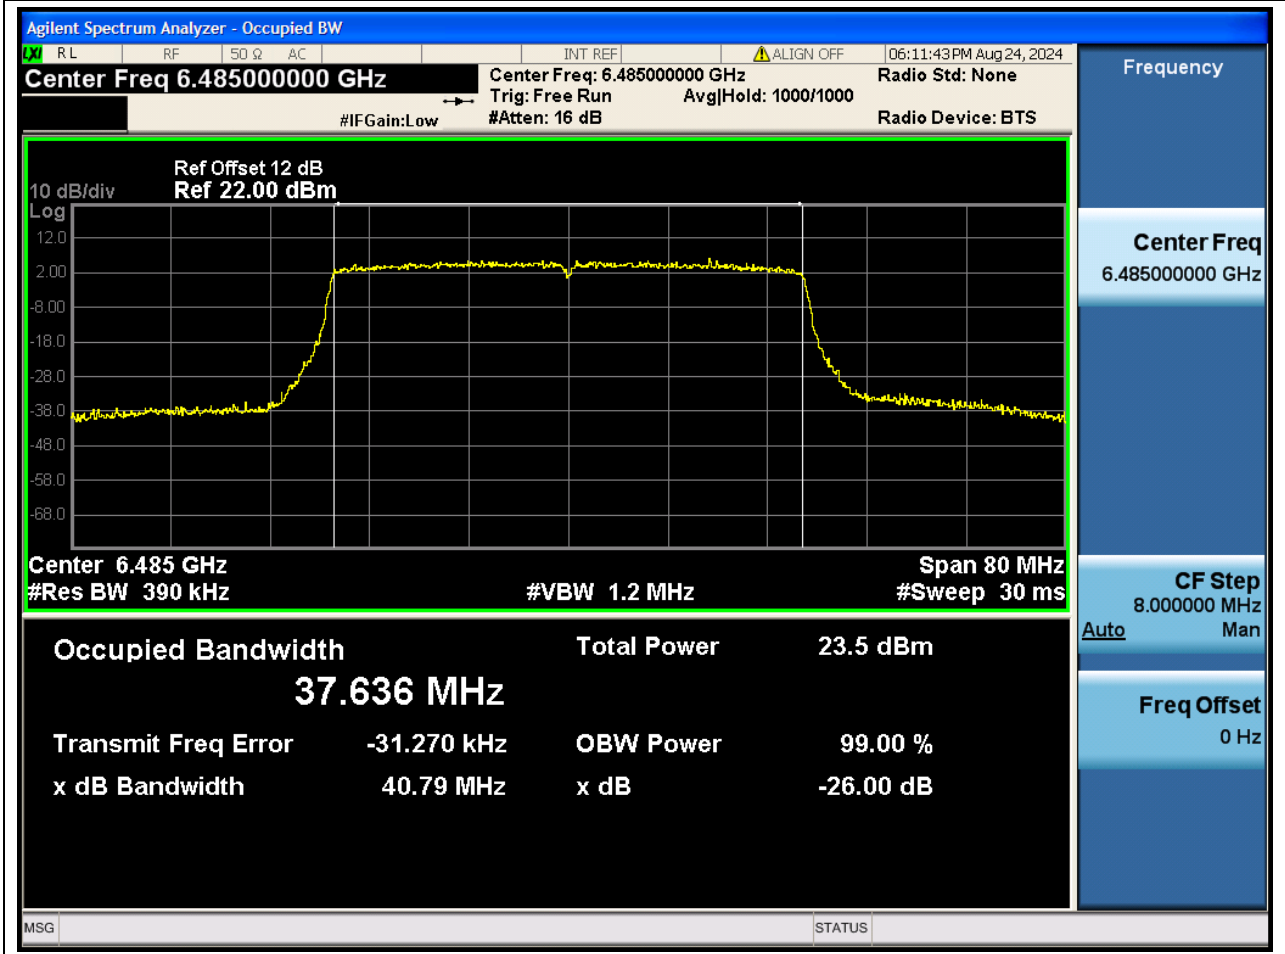

17. 802.11ax_40M_U-NII-6_CH107

17.1. A.2-26dB Bandwidth(NTNV)

Center Frequency (MHz)	XdB Down	RBW (MHz)	Detector	Limit (MHz)	XdB BandWidth (MHz)	Verdict
6485	26	0.39	Peak	0	40.785799	N/A