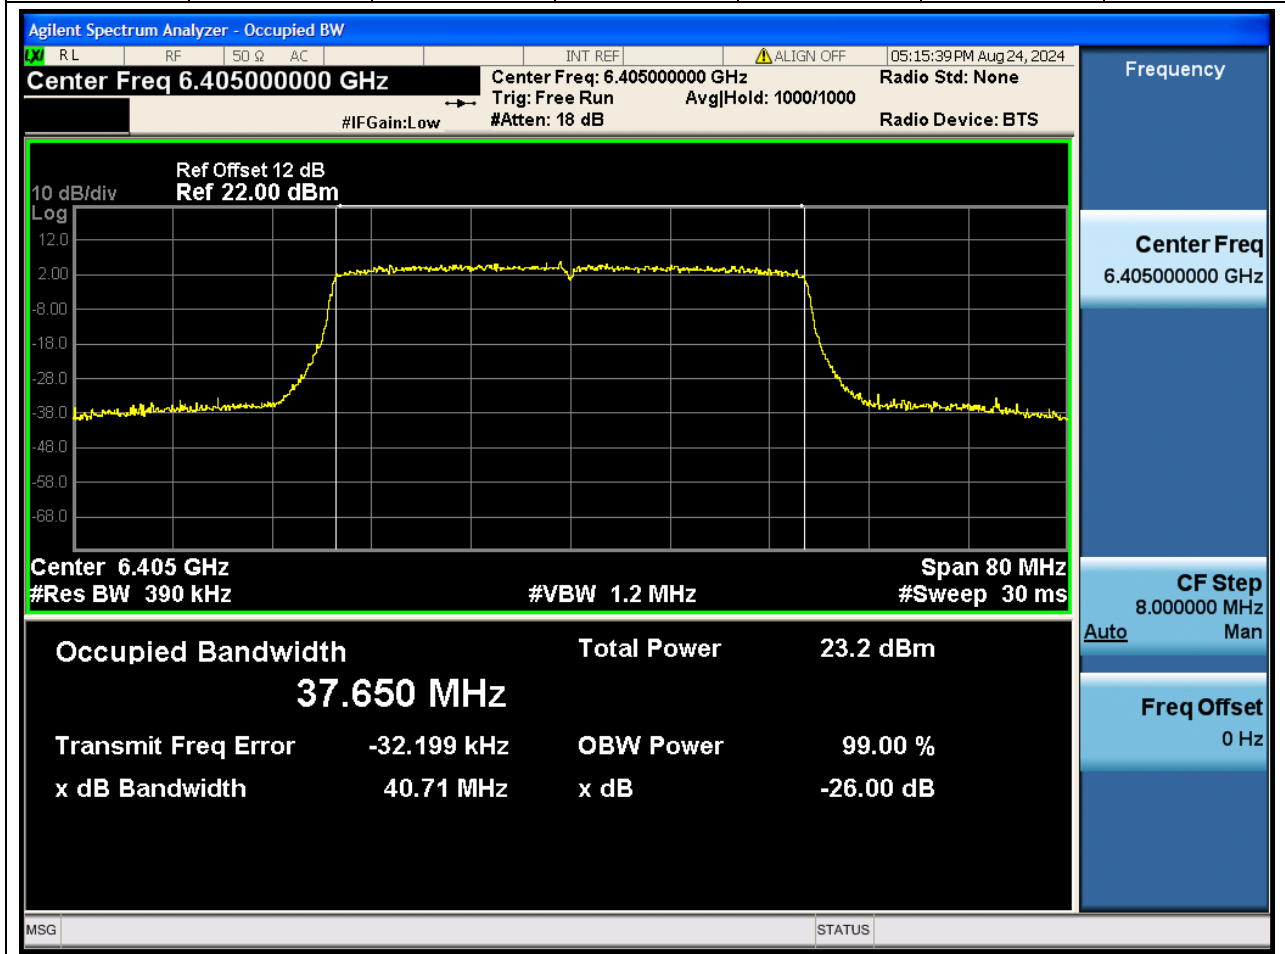

6. 802.11ax_40M_U-NII-5_CH91

6.1. A.2-26dB Bandwidth(NTNV)

Center Frequency (MHz)	XdB Down	RBW (MHz)	Detector	Limit (MHz)	XdB BandWidth (MHz)	Verdict
6405	26	0.39	Peak	0	40.710161	N/A