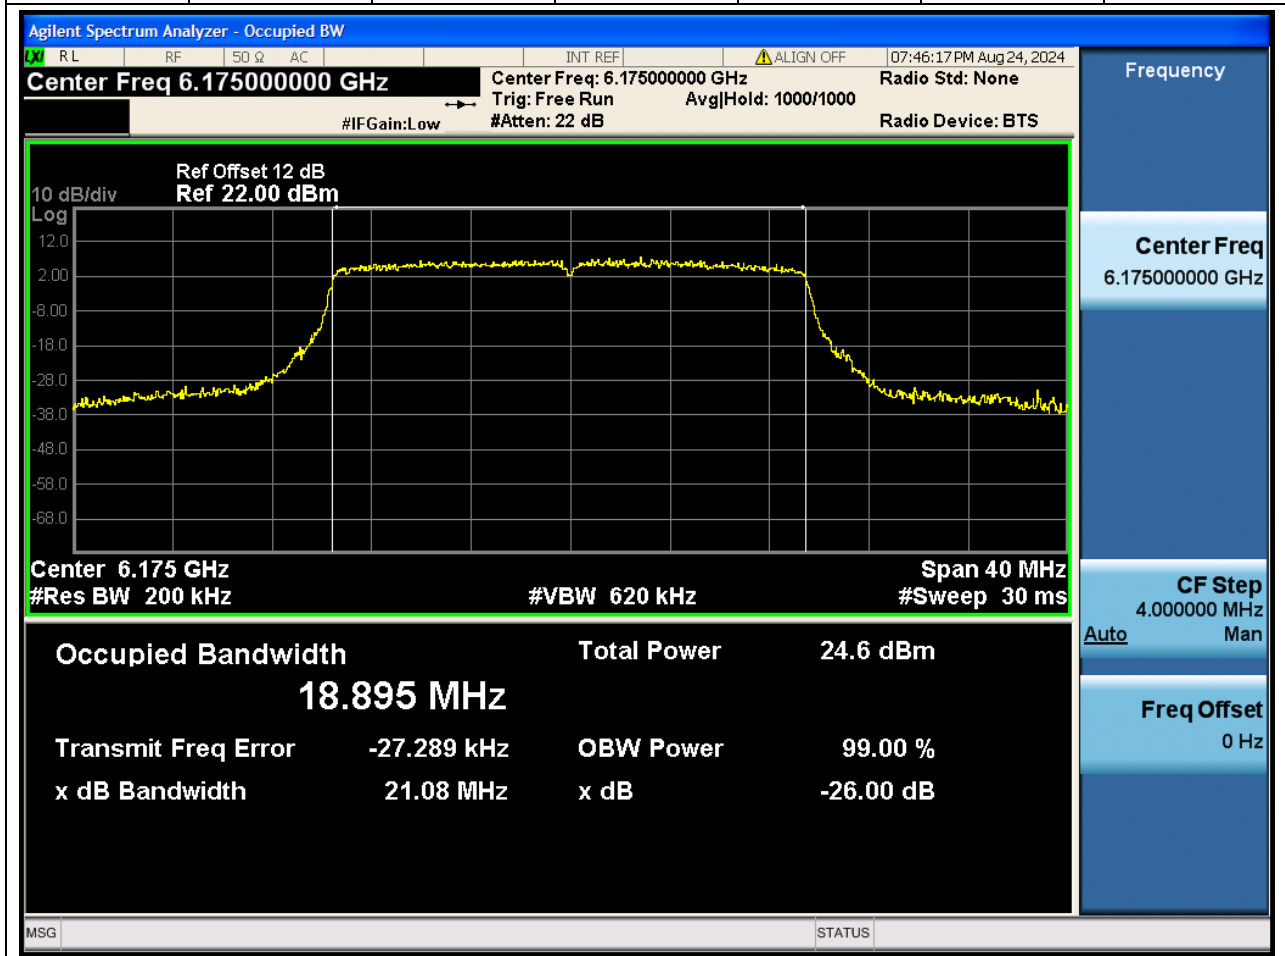

1.1. A.2-26dB Bandwidth(NTNV)

2. 802.11ax_20M_U-NII-5_CH45

2.1. A.2-26dB Bandwidth(NTNV)

Center Frequency (MHz)	XdB Down	RBW (MHz)	Detector	Limit (MHz)	XdB BandWidth (MHz)	Verdict
6175	26	0.2	Peak	0	21.079718	N/A