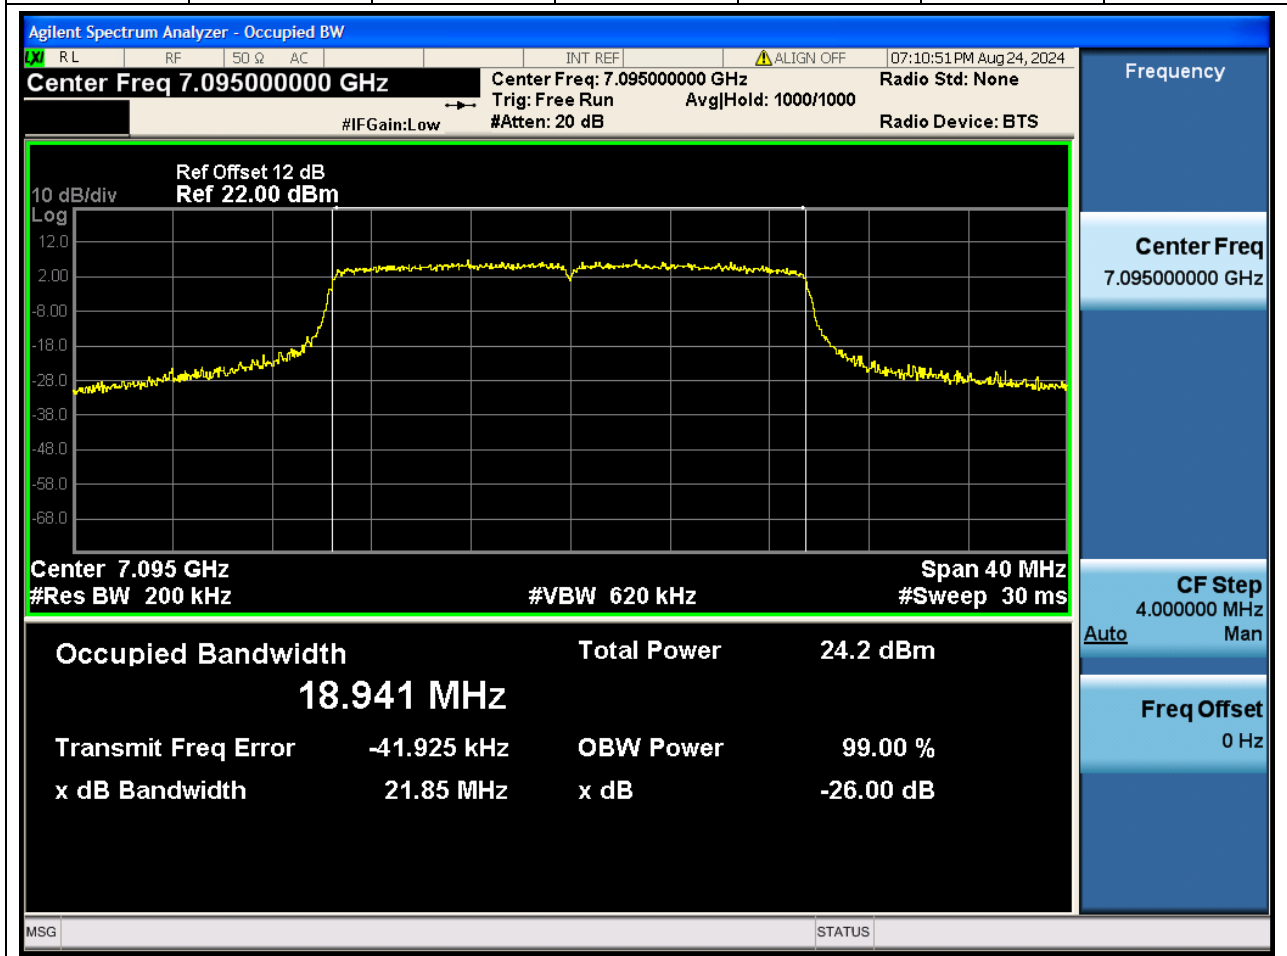

33. 802.11ax_20M_U-NII-8_CH229

33.1. A.2-26dB Bandwidth(NTNV)

Center Frequency (MHz)	XdB Down	RBW (MHz)	Detector	Limit (MHz)	XdB BandWidth (MHz)	Verdict
7095	26	0.2	Peak	0	21.854339	N/A