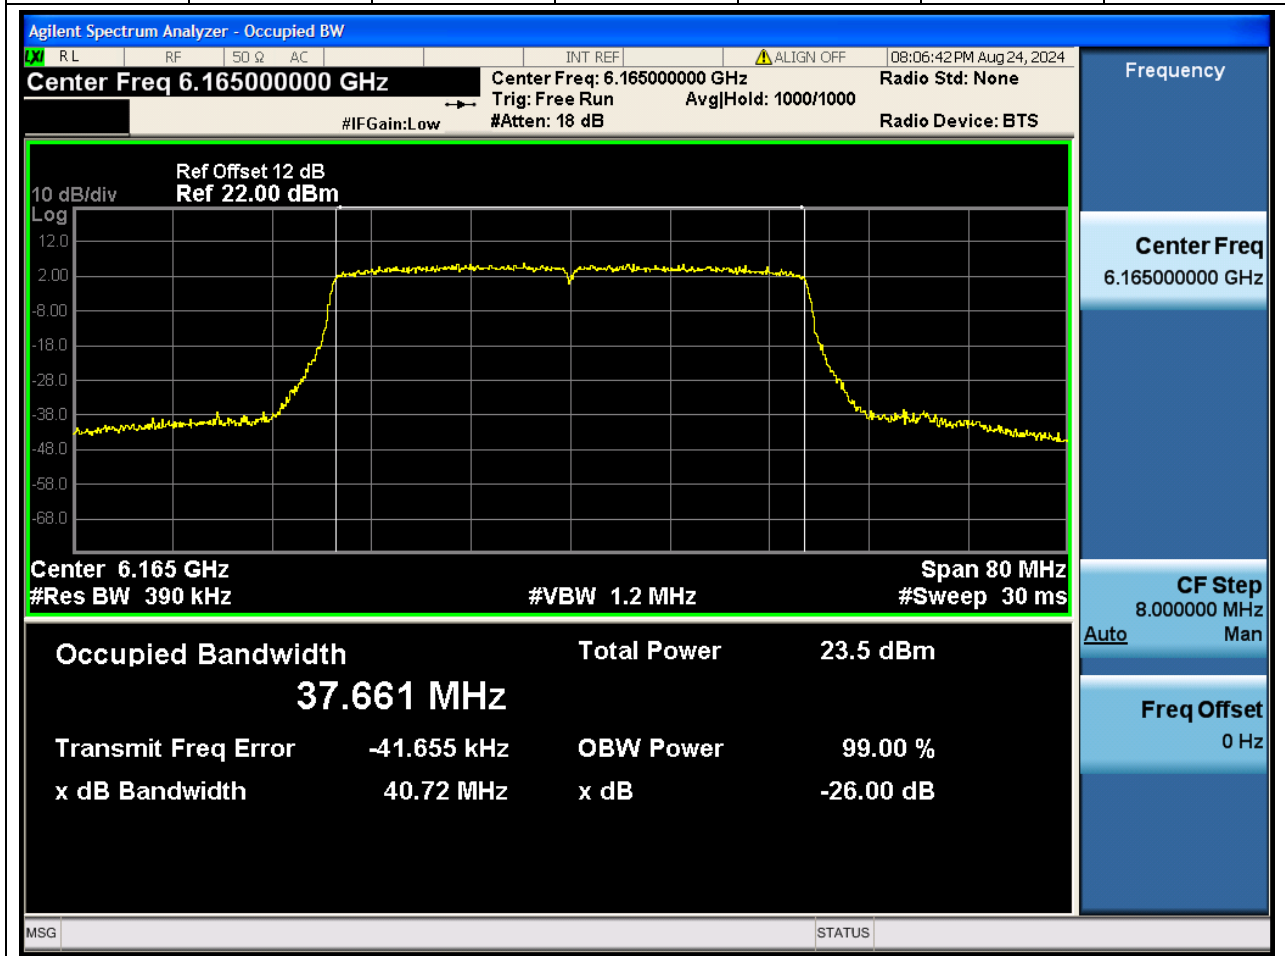

5. 802.11ax_40M_U-NII-5_CH43

5.1. A.2-26dB Bandwidth(NTNV)

Center Frequency (MHz)	XdB Down	RBW (MHz)	Detector	Limit (MHz)	XdB BandWidth (MHz)	Verdict
6165	26	0.39	Peak	0	40.718209	N/A