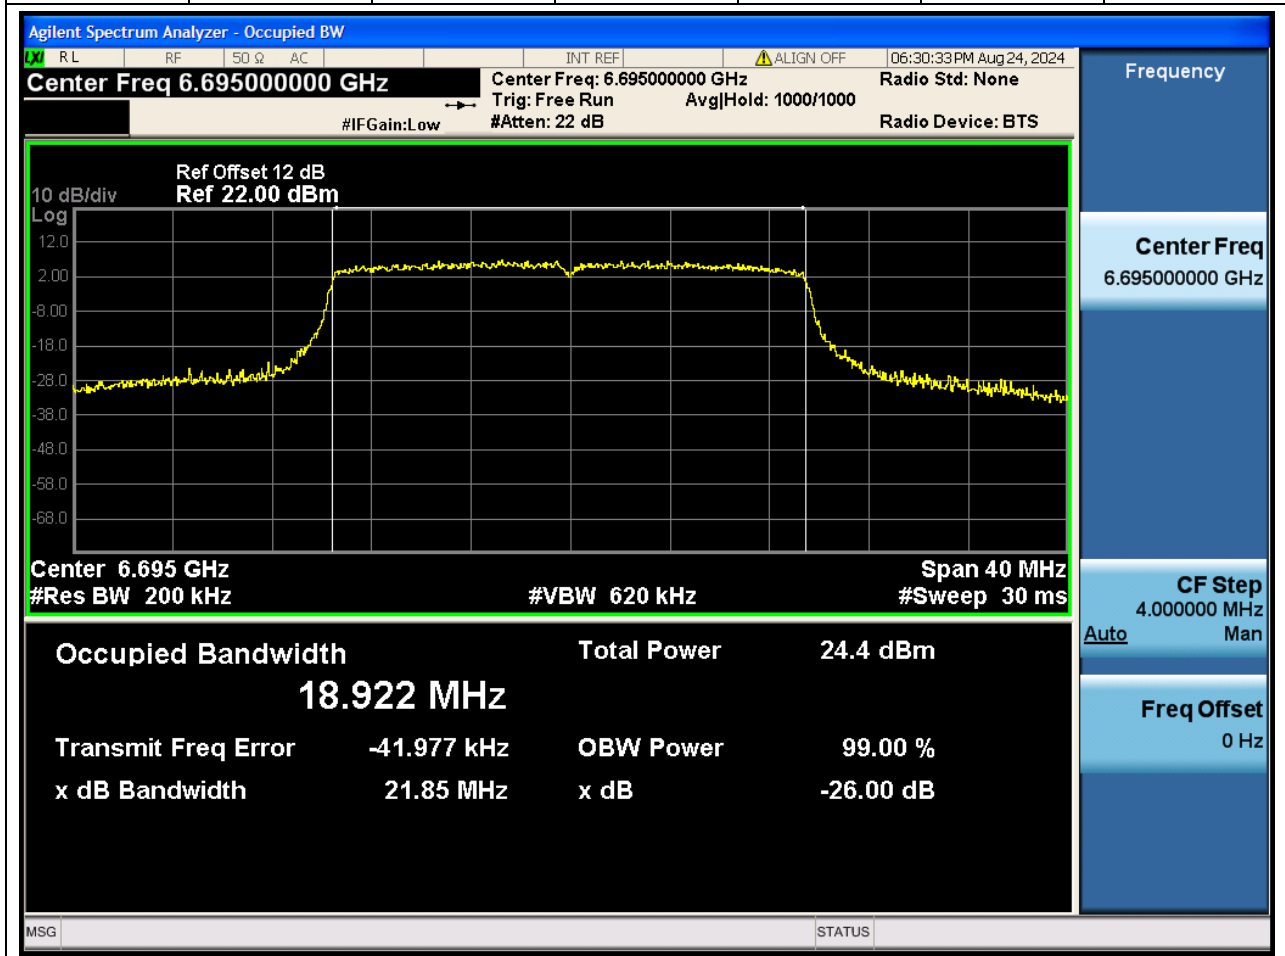

22. 802.11ax_20M_U-NII-7_CH149

22.1. A.2-26dB Bandwidth(NTNV)

Center Frequency (MHz)	XdB Down	RBW (MHz)	Detector	Limit (MHz)	XdB BandWidth (MHz)	Verdict
6695	26	0.2	Peak	0	21.846907	N/A