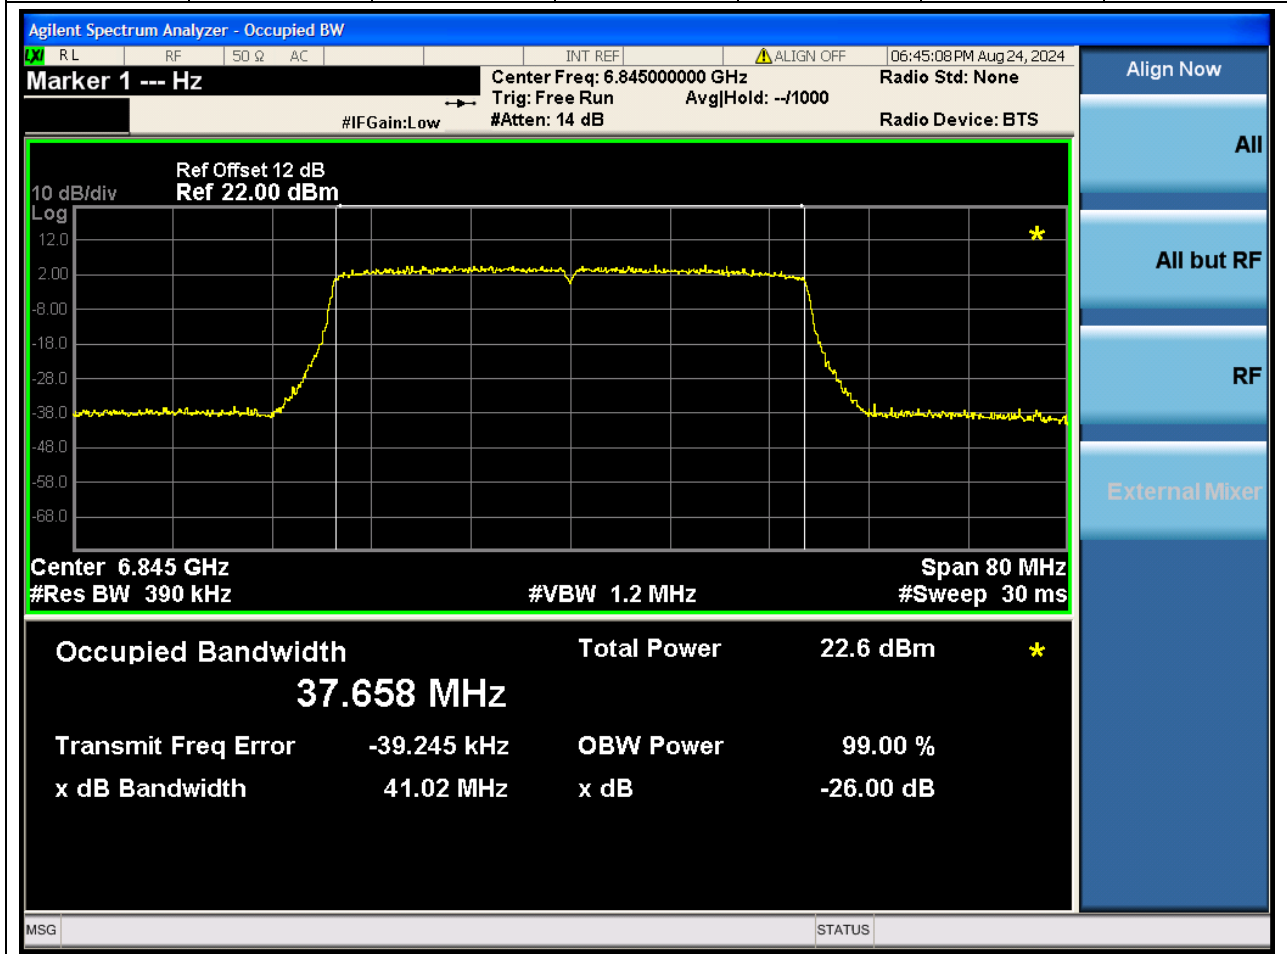

26. 802.11ax_40M_U-NII-7_CH179

26.1. A.2-26dB Bandwidth(NTNV)

Center Frequency (MHz)	XdB Down	RBW (MHz)	Detector	Limit (MHz)	XdB BandWidth (MHz)	Verdict
6845	26	0.39	Peak	0	41.019837	N/A