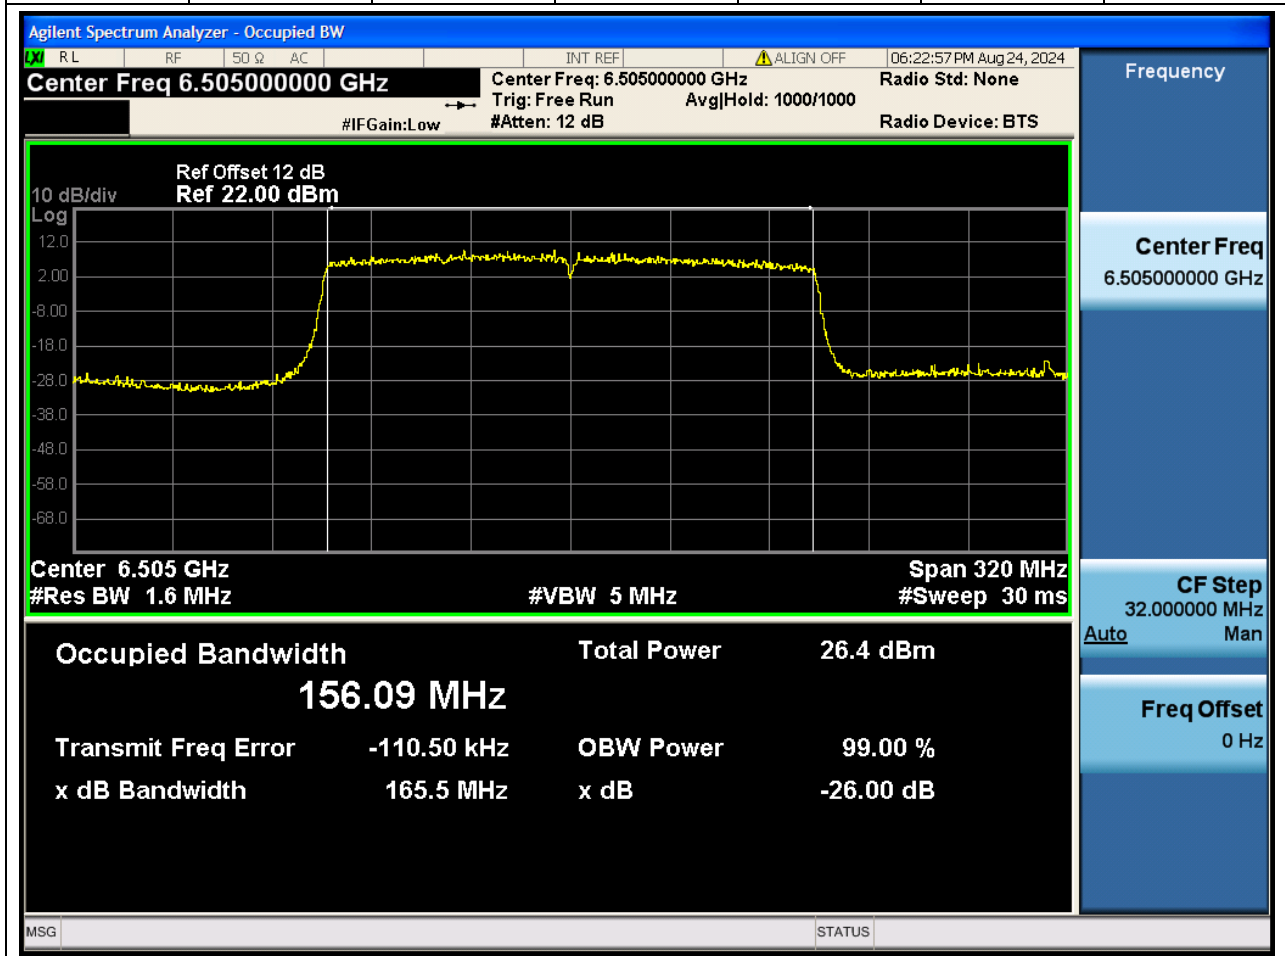

20. 802.11ax_160M_U-NII-6_CH111

20.1. A.2-26dB Bandwidth(NTNV)

Center Frequency (MHz)	XdB Down	RBW (MHz)	Detector	Limit (MHz)	XdB BandWidth (MHz)	Verdict
6505	26	1.6	Peak	0	165.510936	N/A