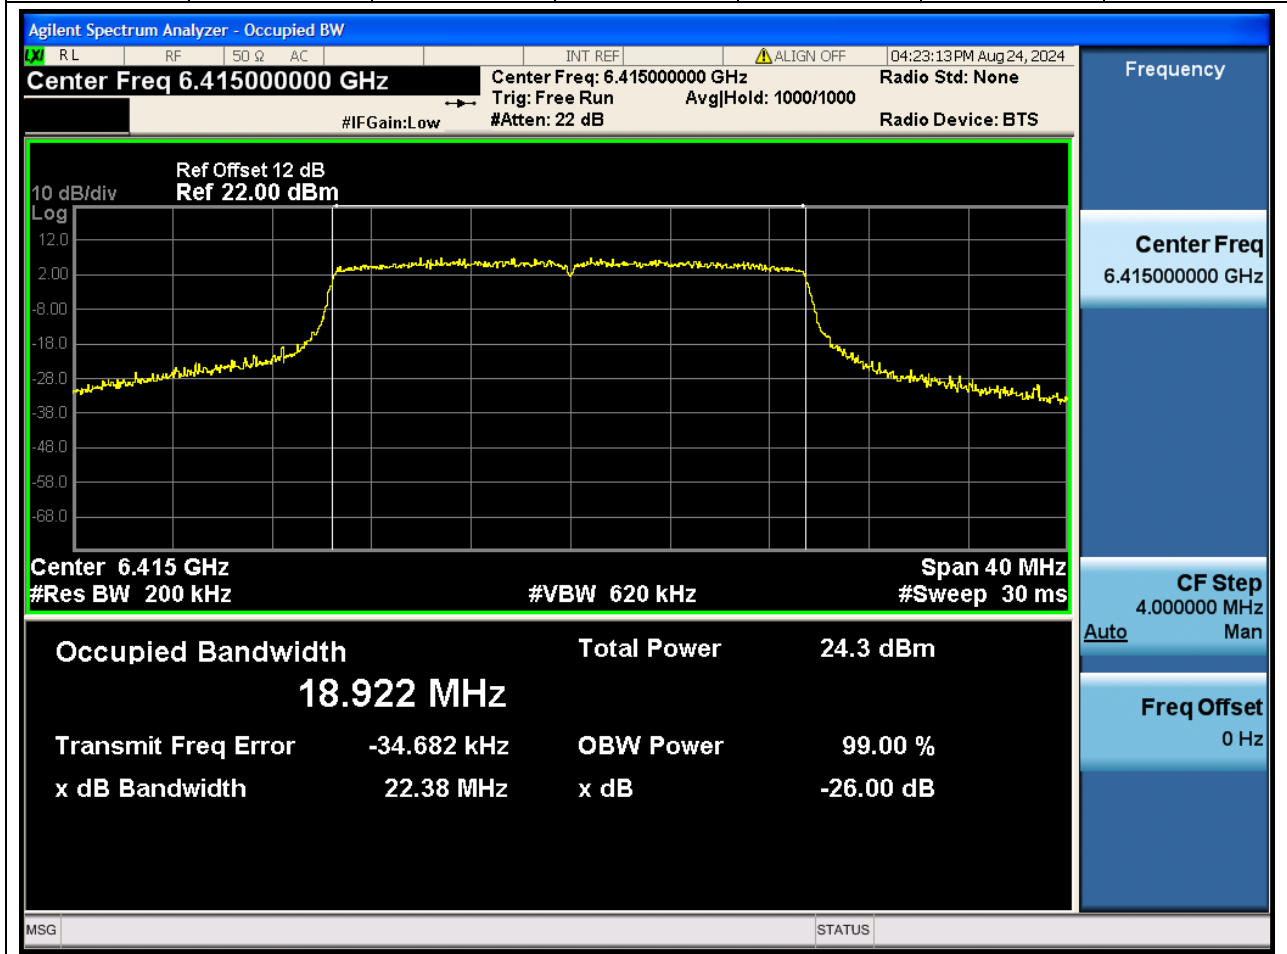

3. 802.11ax_20M_U-NII-5_CH93

3.1. A.2-26dB Bandwidth(NTNV)

Center Frequency (MHz)	XdB Down	RBW (MHz)	Detector	Limit (MHz)	XdB BandWidth (MHz)	Verdict
6415	26	0.2	Peak	0	22.376161	N/A