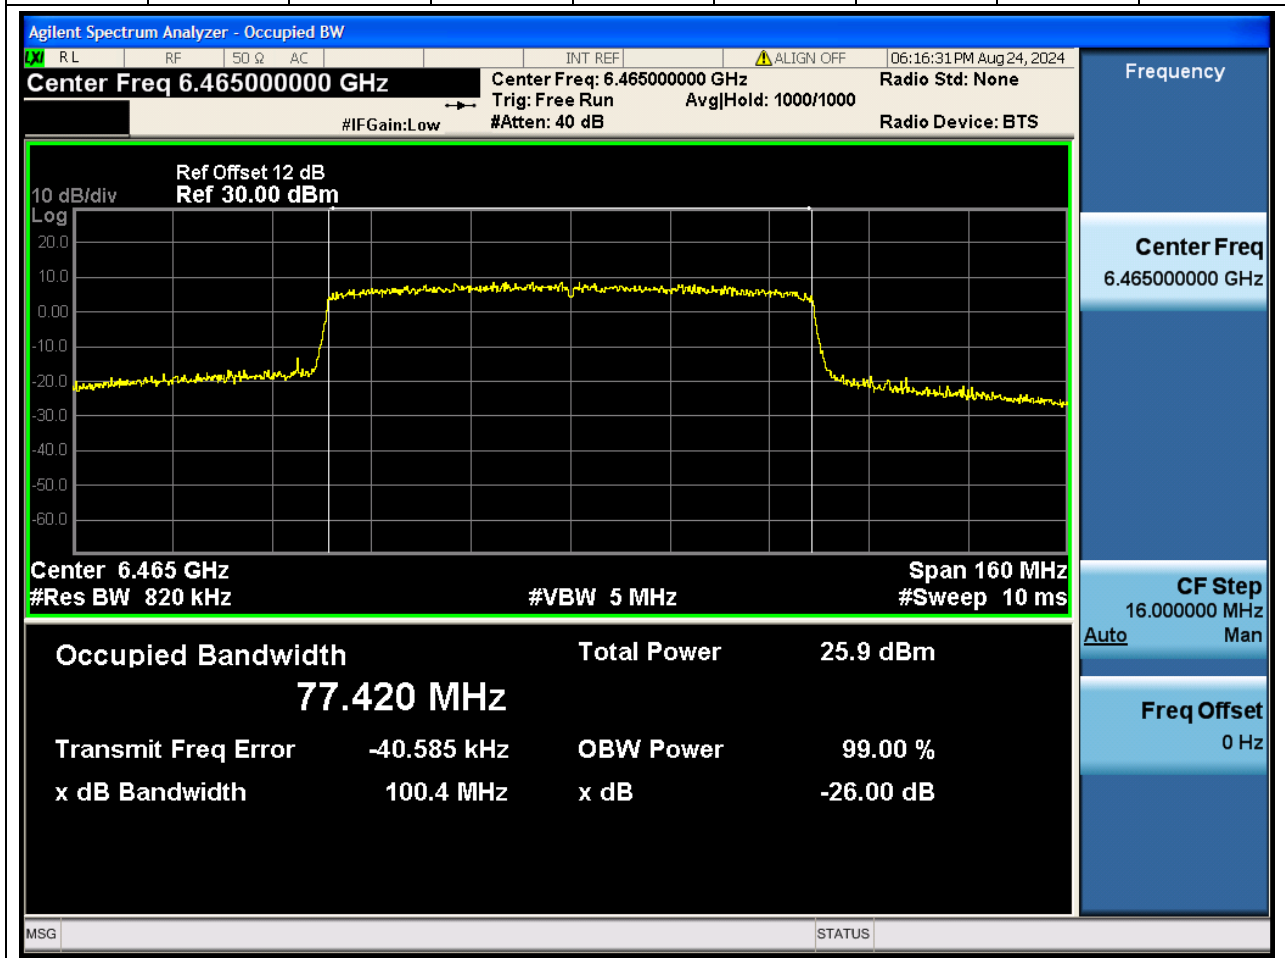

18. 802.11ax_80M_U-NII-6_CH103

18.1. A.2.2-99% Bandwidth(NTNV)

Center Frequency (MHz)	OBW Power (%)		RBW (MHz)	Detector	Limit (MHz)	OBW (MHz)		Verdict
6465	99		0.82	Peak	0	77.420373		N/A