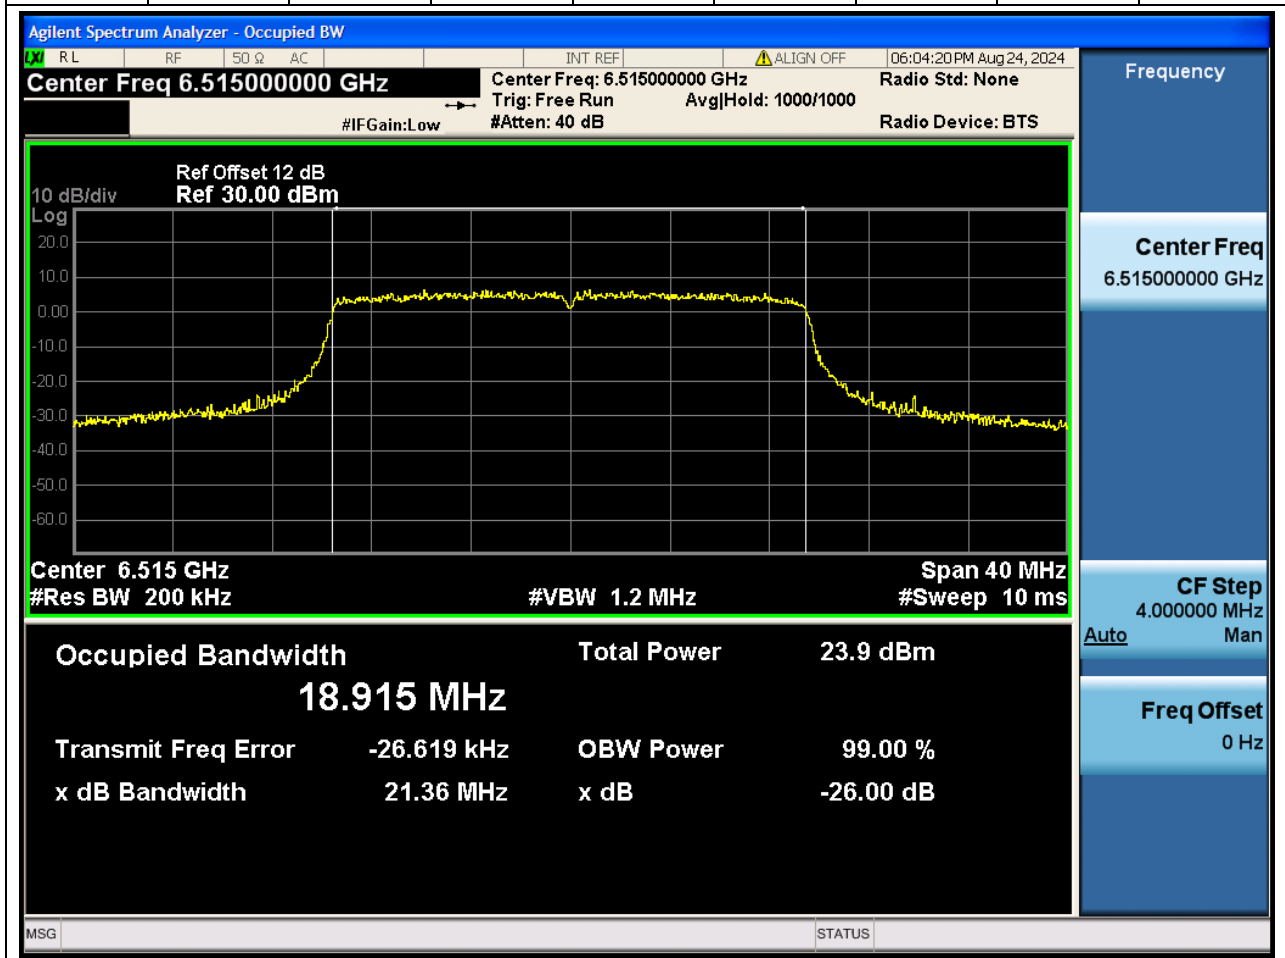

15. 802.11ax_20M_U-NII-6_CH113

15.1. A.2.2-99% Bandwidth(NTNV)

Center Frequency (MHz)	OBW Power (%)		RBW (MHz)	Detector	Limit (MHz)	OBW (MHz)		Verdict
6515	99		0.2	Peak	0	18.914694		N/A