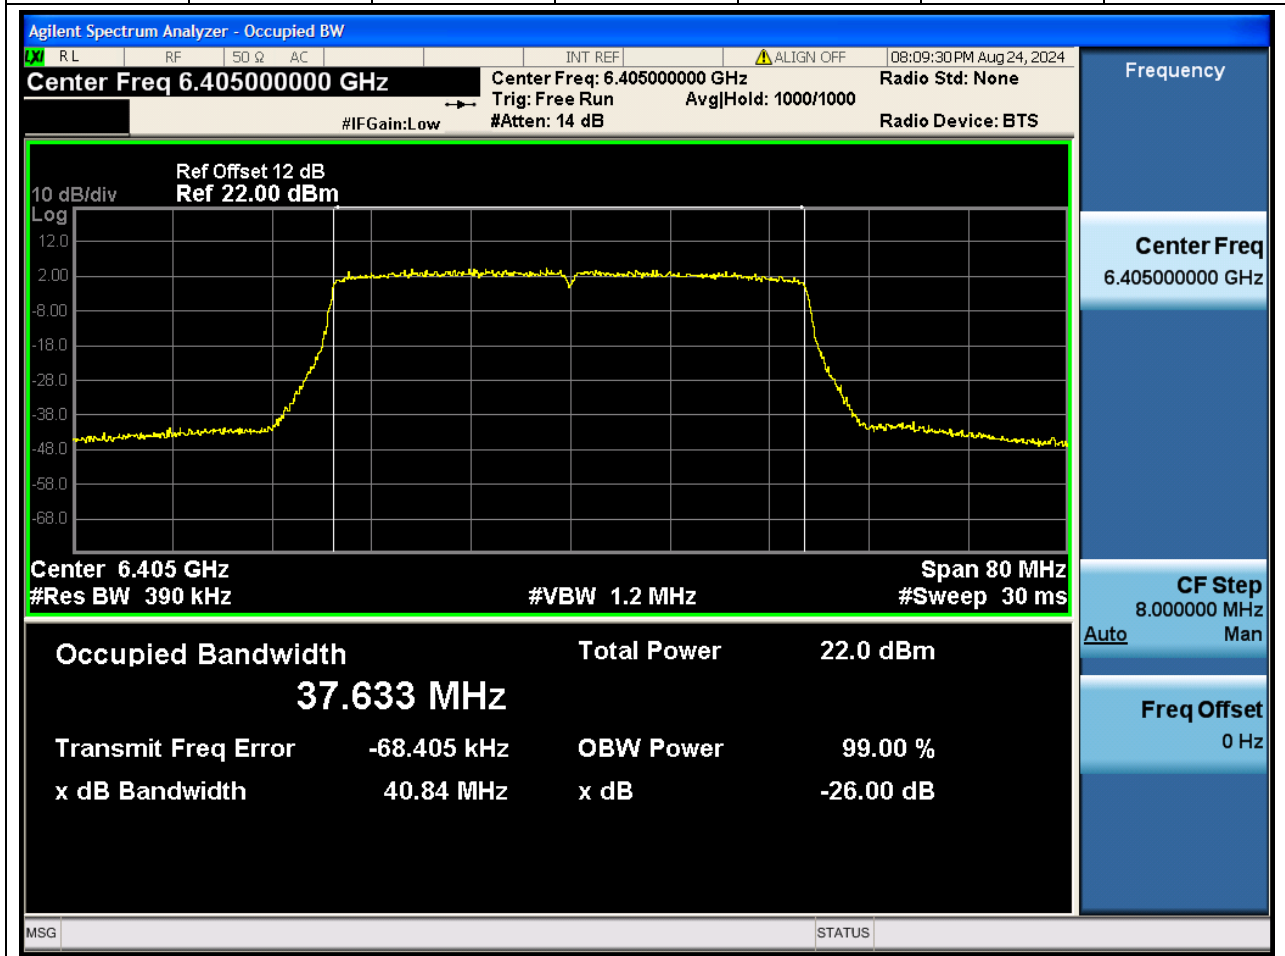

6. 802.11ax_40M_U-NII-5_CH91

6.1. A.2-26dB Bandwidth(NTNV)

Center Frequency (MHz)	XdB Down	RBW (MHz)	Detector	Limit (MHz)	XdB BandWidth (MHz)	Verdict
6405	26	0.39	Peak	0	40.843816	N/A