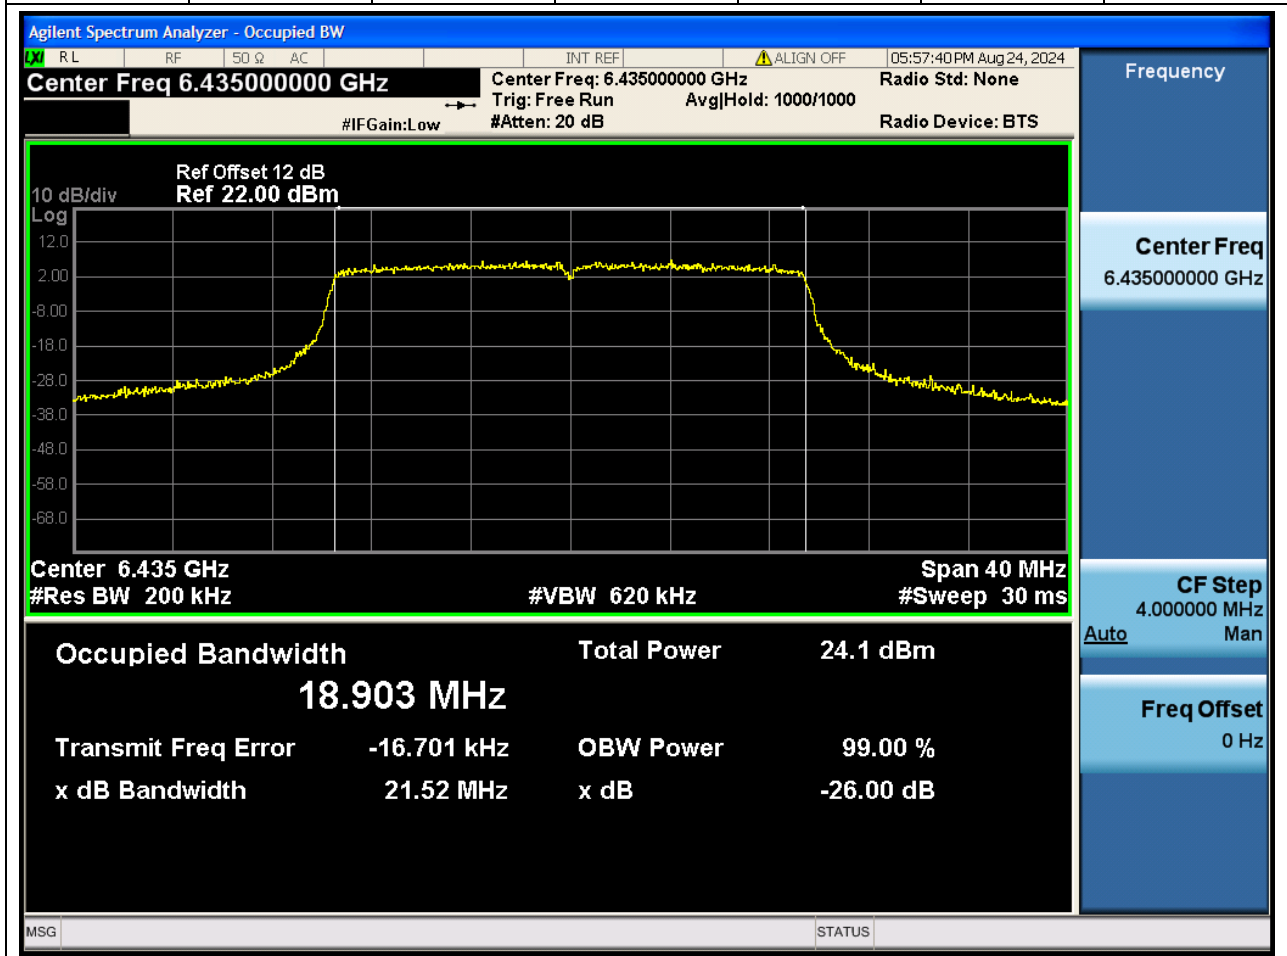

13. 802.11ax_20M_U-NII-6_CH97

13.1. A.2-26dB Bandwidth(NTNV)

Center Frequency (MHz)	XdB Down	RBW (MHz)	Detector	Limit (MHz)	XdB BandWidth (MHz)	Verdict
6435	26	0.2	Peak	0	21.522871	N/A