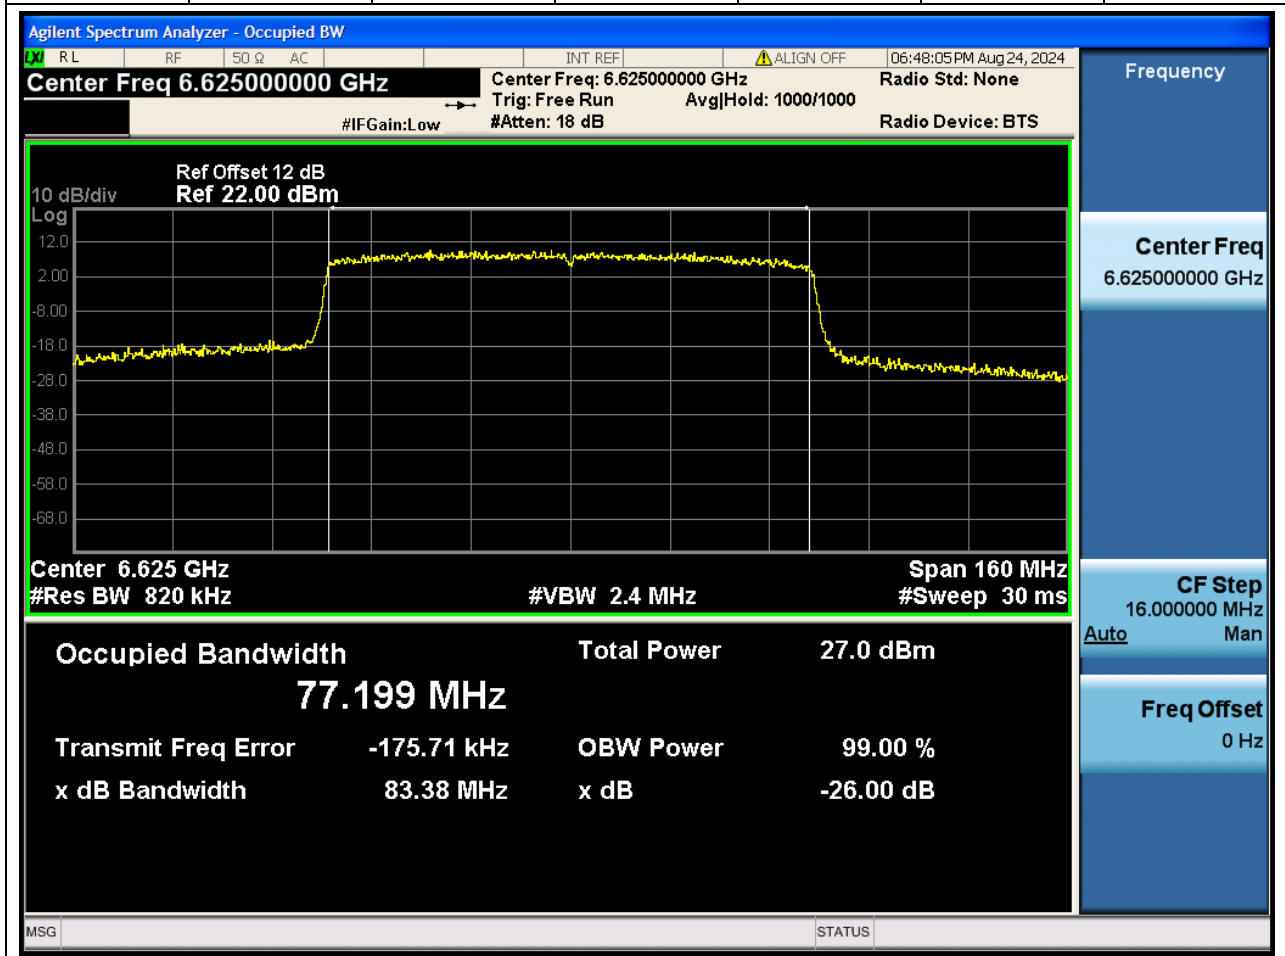

27. 802.11ax_80M_U-NII-7_CH135

27.1. A.2-26dB Bandwidth(NTNV)

Center Frequency (MHz)	XdB Down	RBW (MHz)	Detector	Limit (MHz)	XdB BandWidth (MHz)	Verdict
6625	26	0.82	Peak	0	83.376848	N/A