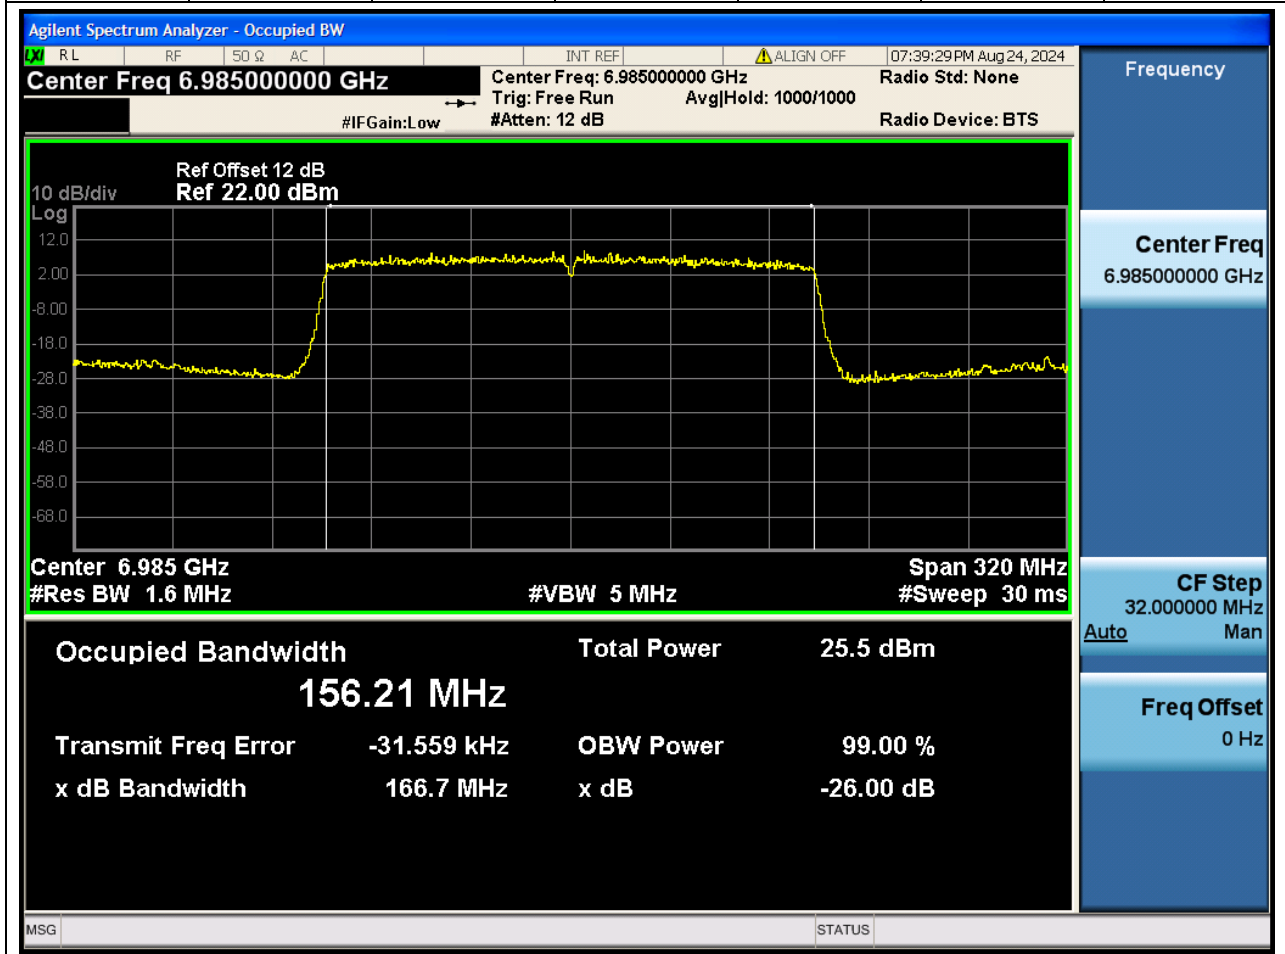

42. 802.11ax_160M_U-NII-8_CH207

42.1. A.2-26dB Bandwidth(NTNV)

Center Frequency (MHz)	XdB Down	RBW (MHz)	Detector	Limit (MHz)	XdB BandWidth (MHz)	Verdict
6985	26	1.6	Peak	0	166.682774	N/A