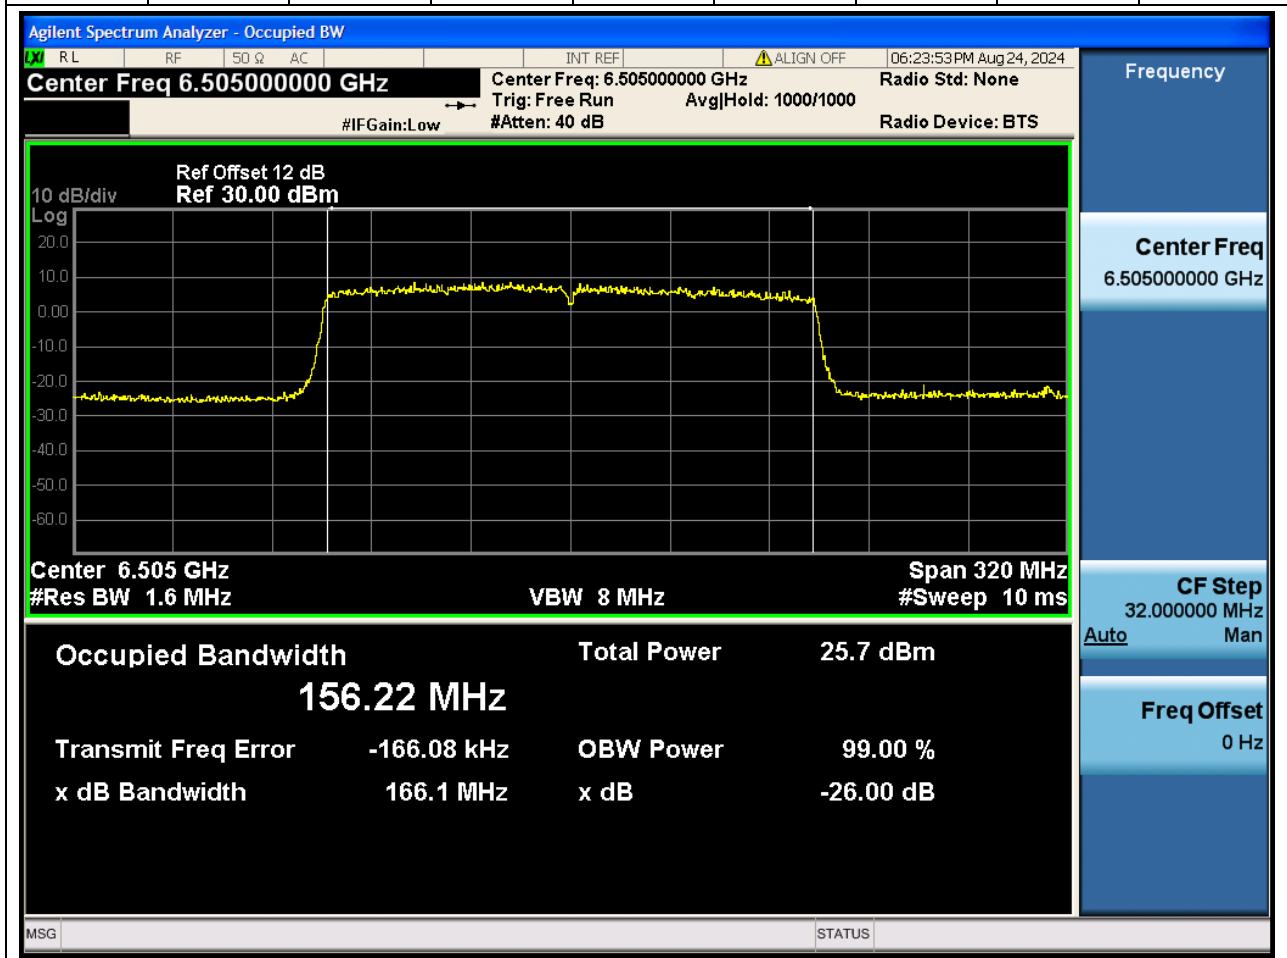

20. 802.11ax_160M_U-NII-6_CH111

20.1. A.2.2-99% Bandwidth(NTNV)

Center Frequency (MHz)	OBW Power (%)		RBW (MHz)	Detector	Limit (MHz)	OBW (MHz)		Verdict
6505	99		1.6	Peak	0	156.2232 54		N/A