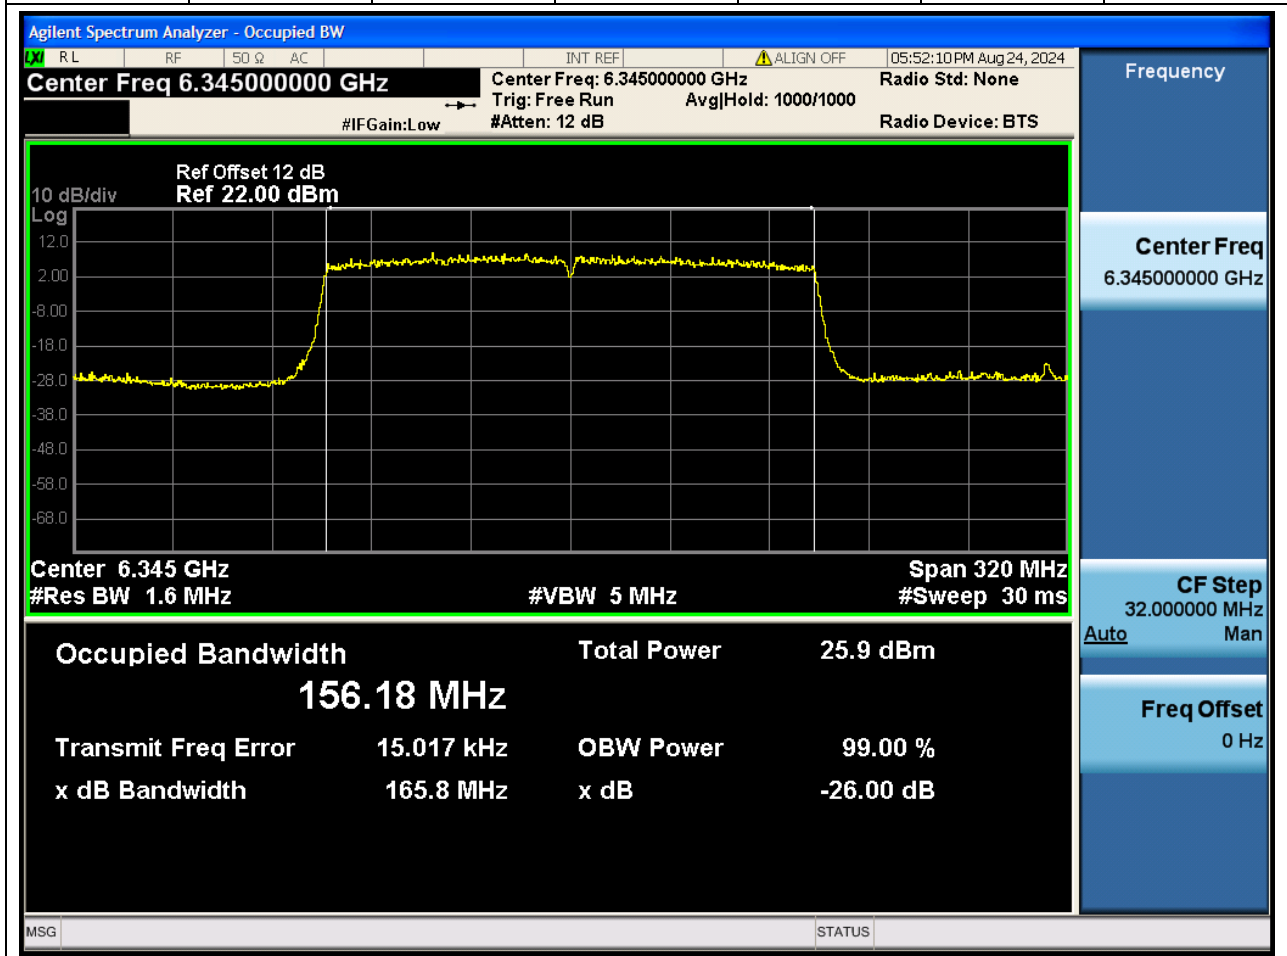

12. 802.11ax_160M_U-NII-5_CH79

12.1. A.2-26dB Bandwidth(NTNV)

Center Frequency (MHz)	XdB Down	RBW (MHz)	Detector	Limit (MHz)	XdB BandWidth (MHz)	Verdict
6345	26	1.6	Peak	0	165.773797	N/A