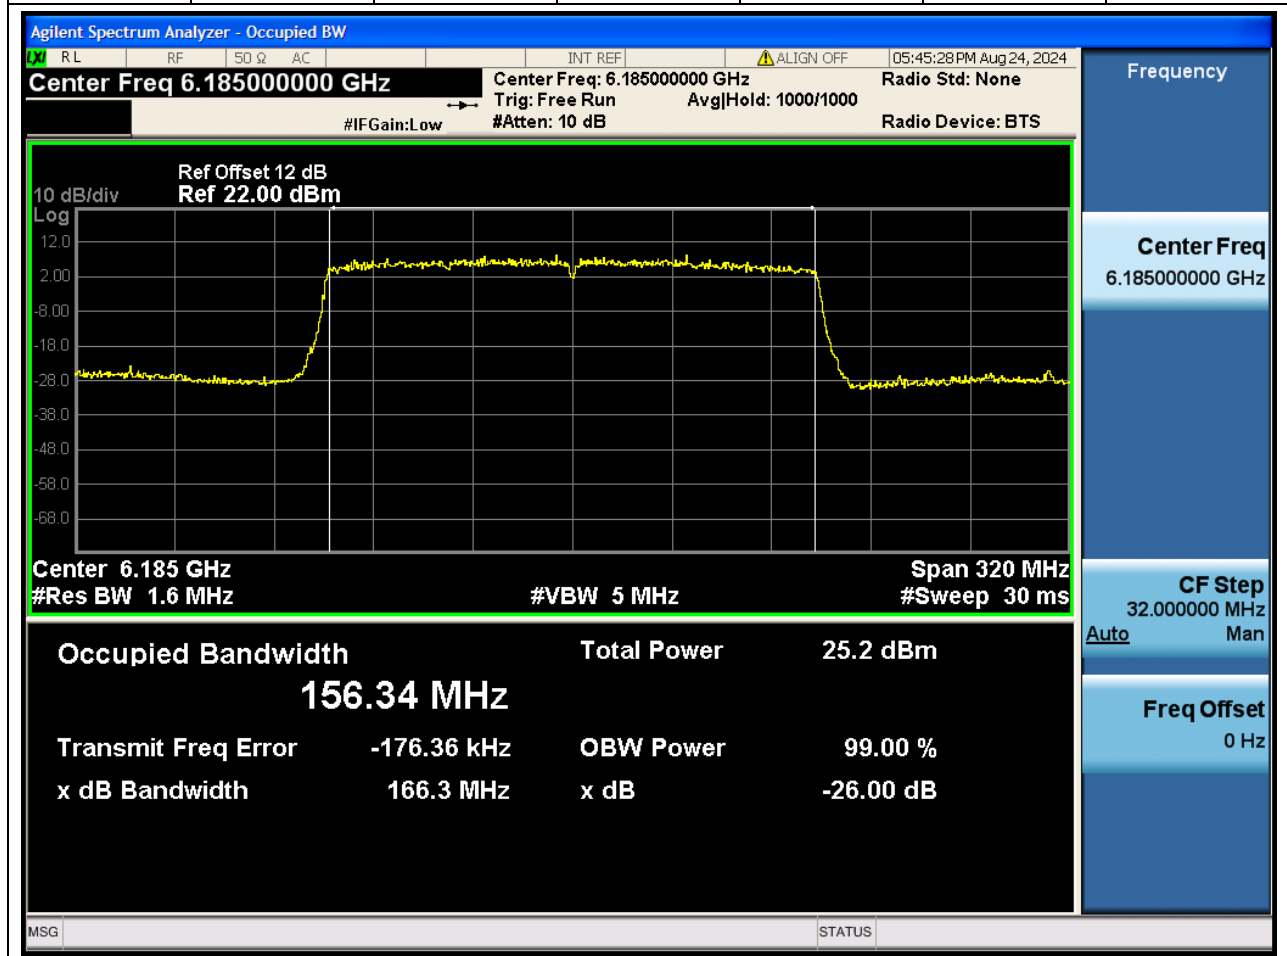

11. 802.11ax_160M_U-NII-5_CH47

11.1. A.2-26dB Bandwidth(NTNV)

Center Frequency (MHz)	XdB Down	RBW (MHz)	Detector	Limit (MHz)	XdB BandWidth (MHz)	Verdict
6185	26	1.6	Peak	0	166.300097	N/A