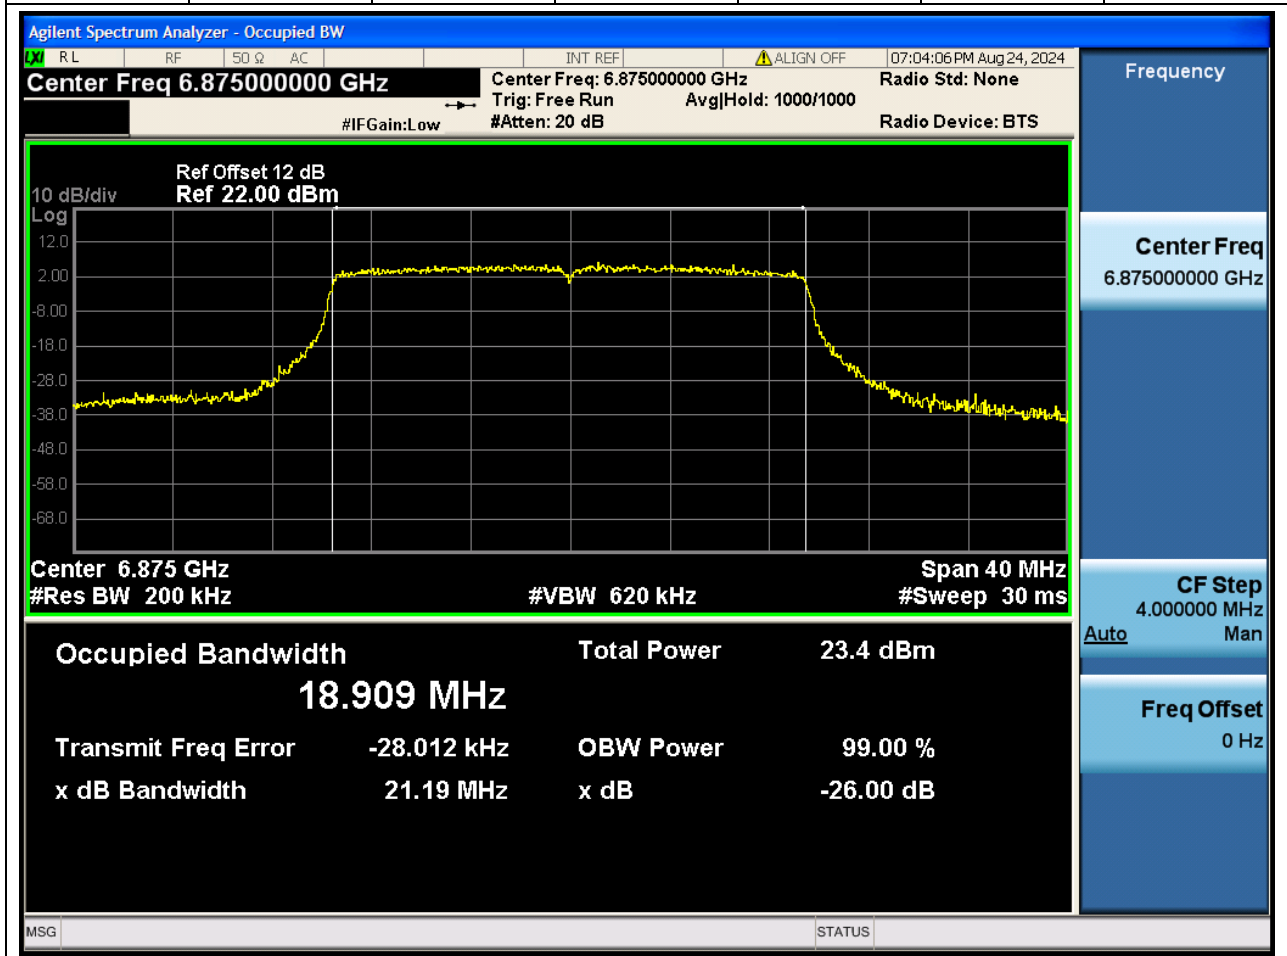

31. 802.11ax_20M_U-NII-8_CH185

31.1. A.2-26dB Bandwidth(NTNV)

Center Frequency (MHz)	XdB Down	RBW (MHz)	Detector	Limit (MHz)	XdB BandWidth (MHz)	Verdict
6875	26	0.2	Peak	0	21.192952	N/A