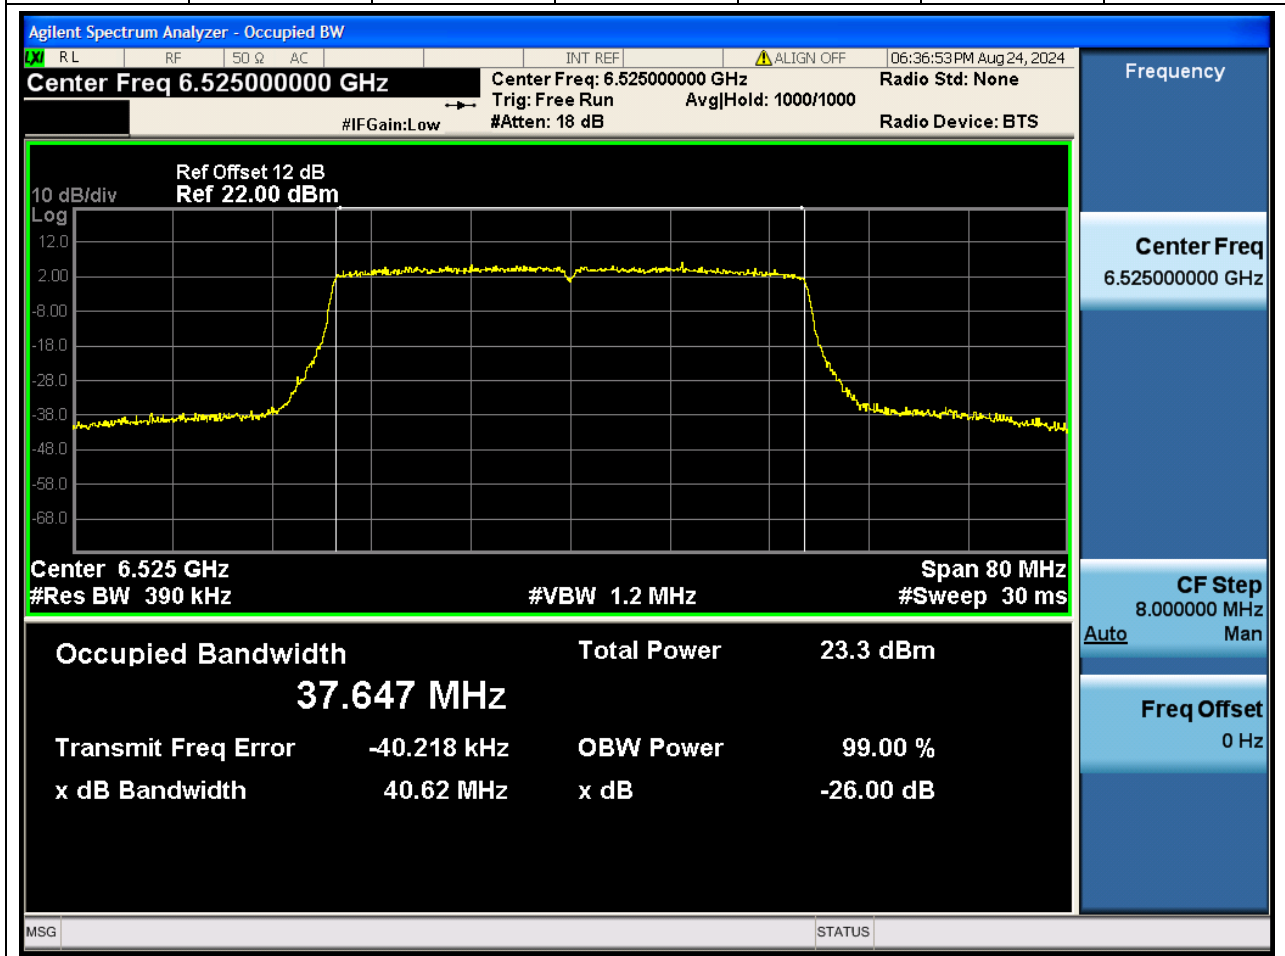

24. 802.11ax_40M_U-NII-7_CH115

24.1. A.2-26dB Bandwidth(NTNV)

Center Frequency (MHz)	XdB Down	RBW (MHz)	Detector	Limit (MHz)	XdB BandWidth (MHz)	Verdict
6525	26	0.39	Peak	0	40.619121	N/A