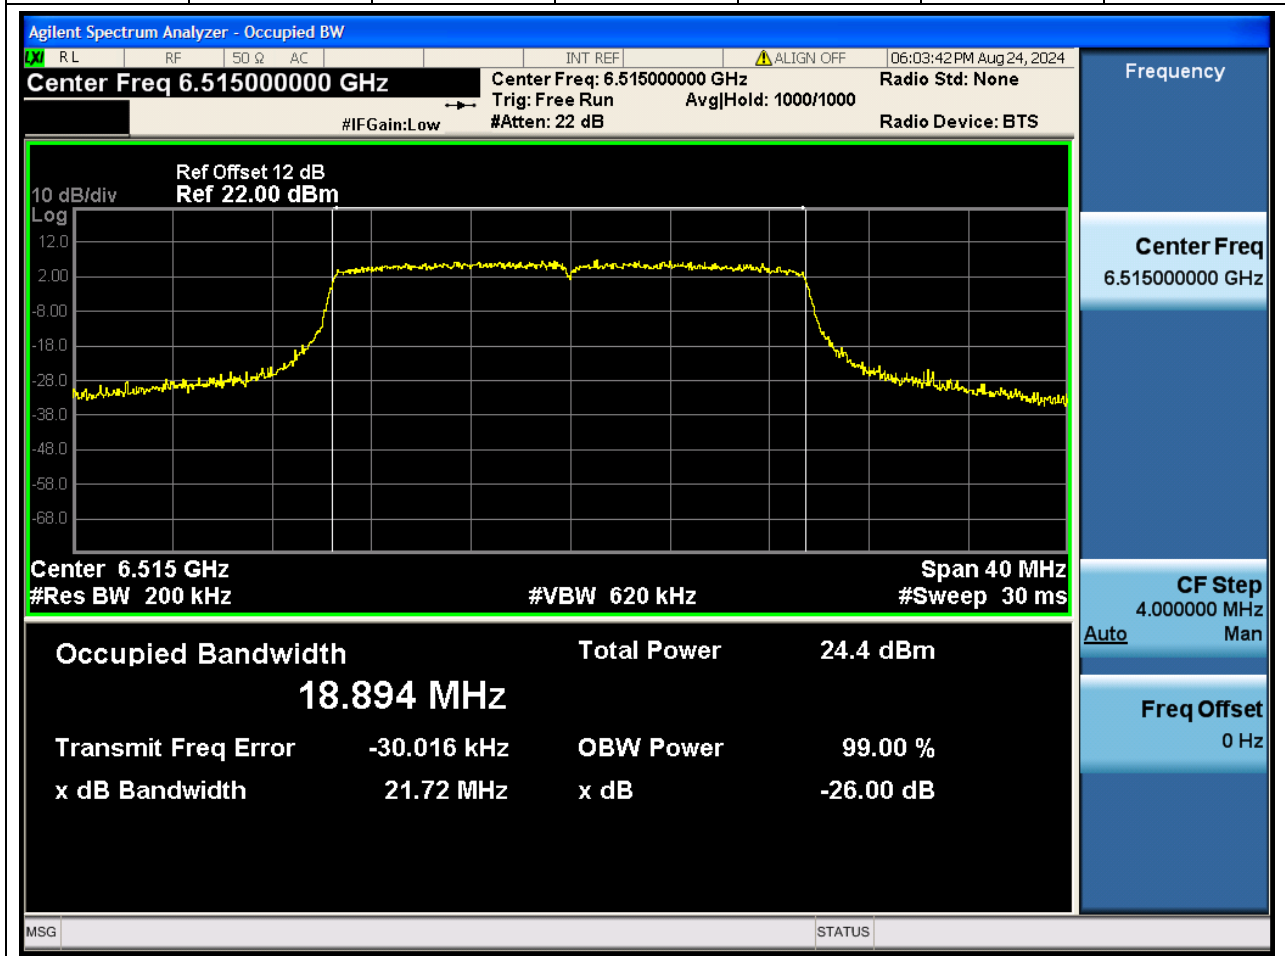

15. 802.11ax_20M_U-NII-6_CH113

15.1. A.2-26dB Bandwidth(NTNV)

Center Frequency (MHz)	XdB Down	RBW (MHz)	Detector	Limit (MHz)	XdB BandWidth (MHz)	Verdict
6515	26	0.2	Peak	0	21.721785	N/A