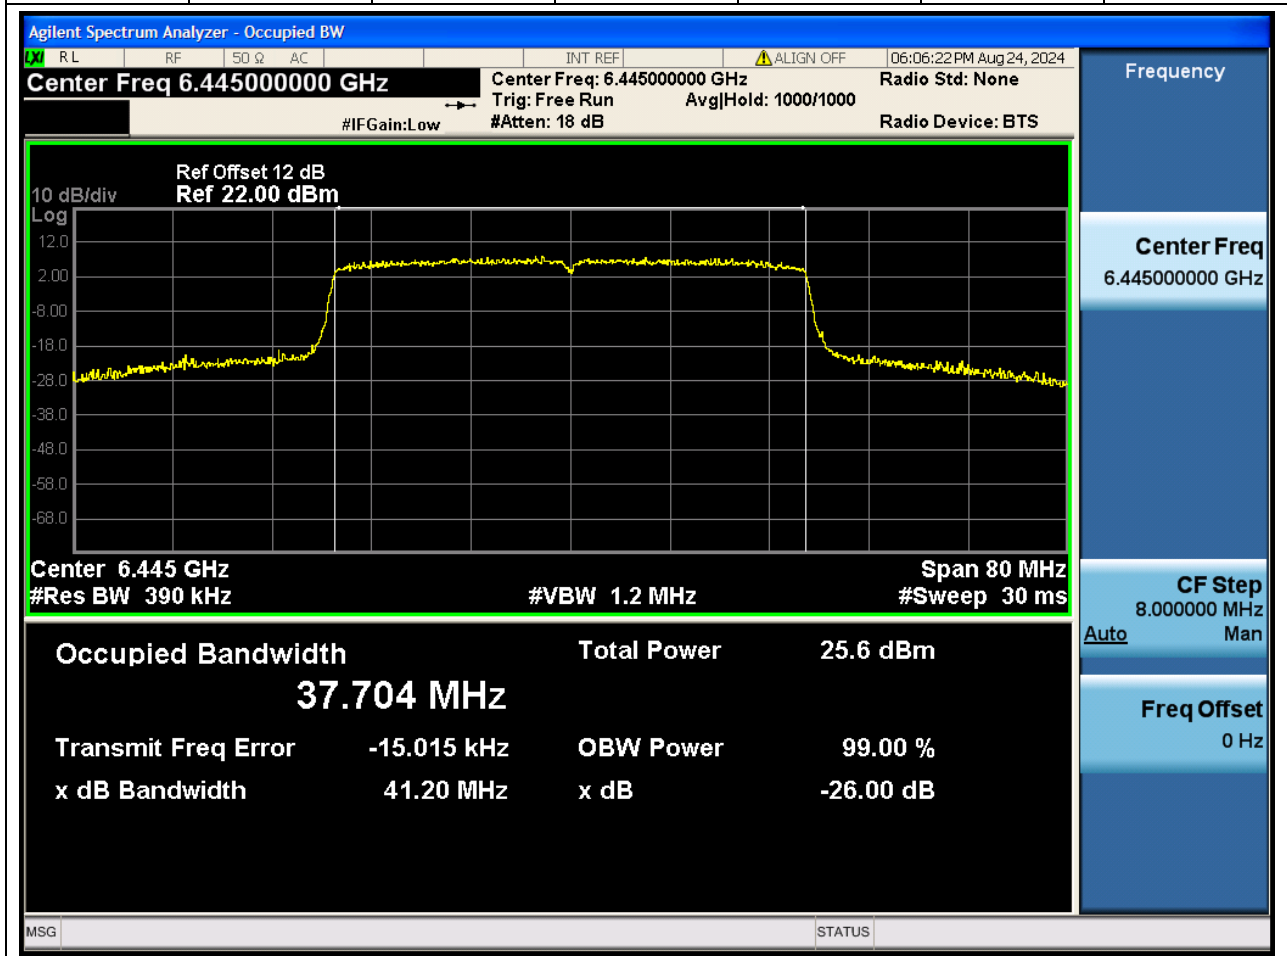

16. 802.11ax_40M_U-NII-6_CH99

16.1. A.2-26dB Bandwidth(NTNV)

Center Frequency (MHz)	XdB Down	RBW (MHz)	Detector	Limit (MHz)	XdB BandWidth (MHz)	Verdict
6445	26	0.39	Peak	0	41.204491	N/A