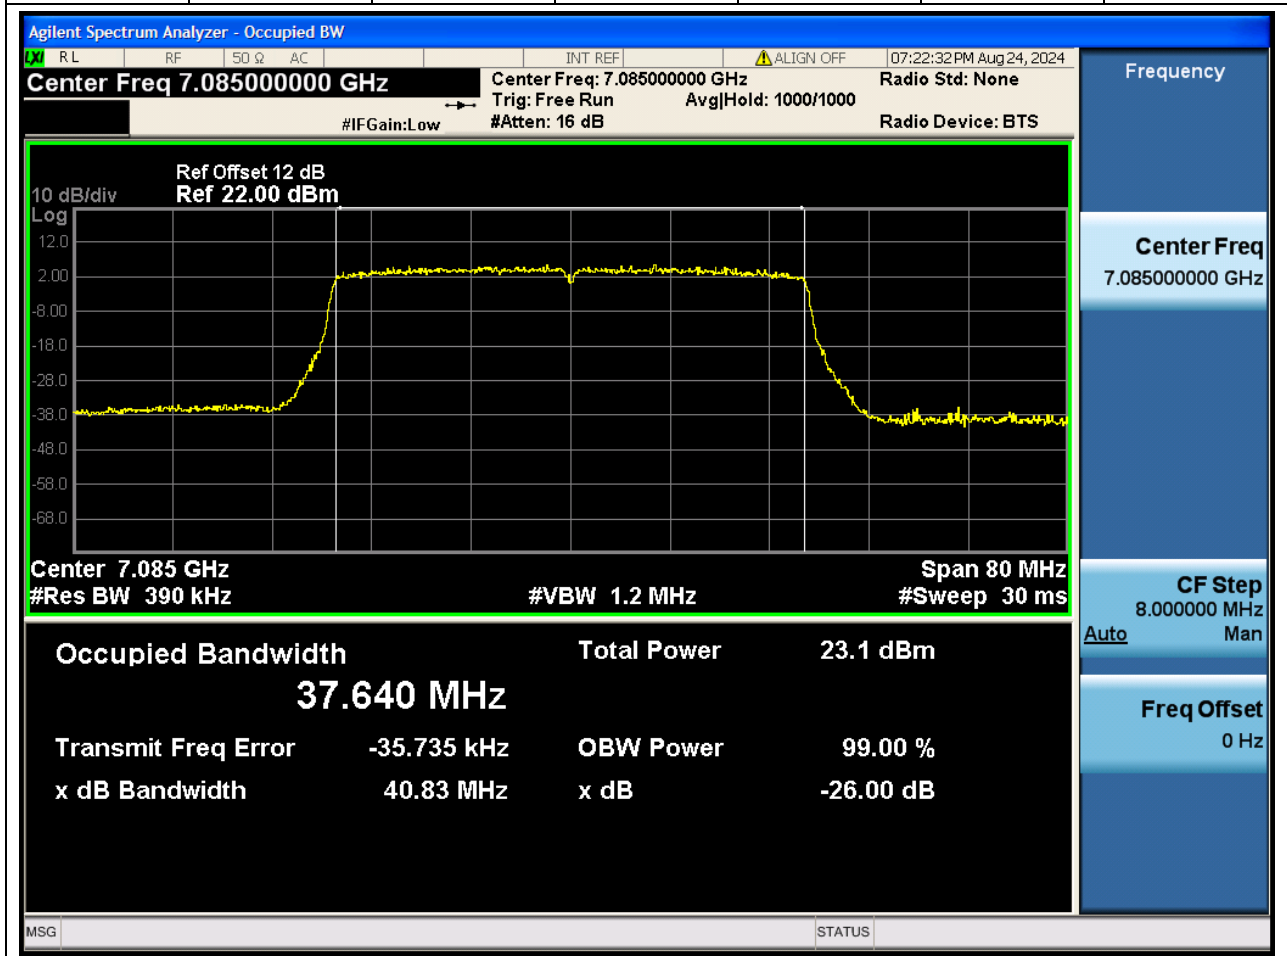

37. 802.11ax_40M_U-NII-8_CH227

37.1. A.2-26dB Bandwidth(NTNV)

Center Frequency (MHz)	XdB Down	RBW (MHz)	Detector	Limit (MHz)	XdB BandWidth (MHz)	Verdict
7085	26	0.39	Peak	0	40.826897	N/A