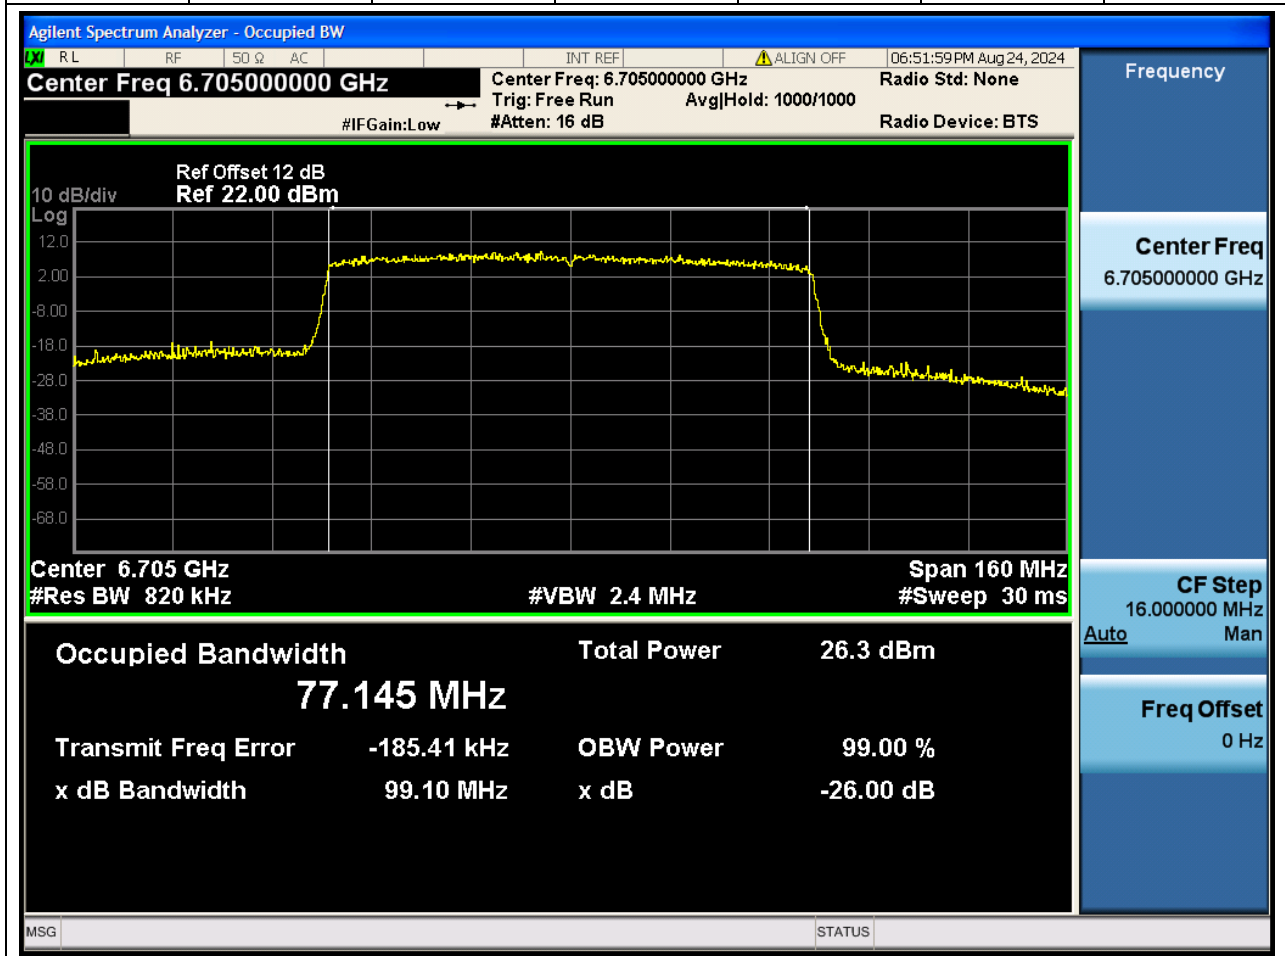

28. 802.11ax_80M_U-NII-7_CH151

28.1. A.2-26dB Bandwidth(NTNV)

Center Frequency (MHz)	XdB Down	RBW (MHz)	Detector	Limit (MHz)	XdB BandWidth (MHz)	Verdict
6705	26	0.82	Peak	0	99.100401	N/A