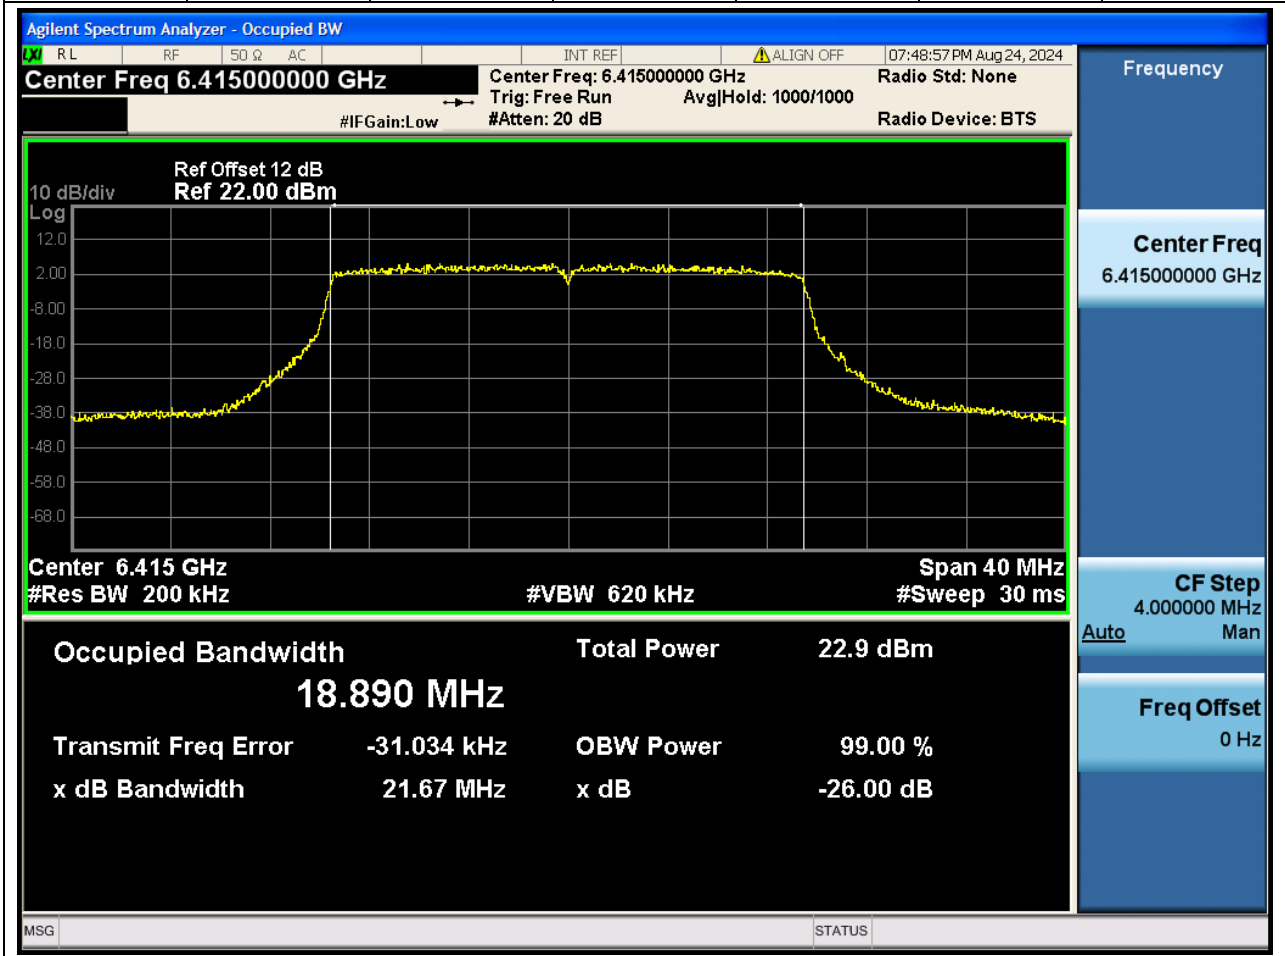

3. 802.11ax_20M_U-NII-5_CH93

3.1. A.2-26dB Bandwidth(NTNV)

Center Frequency (MHz)	XdB Down	RBW (MHz)	Detector	Limit (MHz)	XdB BandWidth (MHz)	Verdict
6415	26	0.2	Peak	0	21.67346	N/A