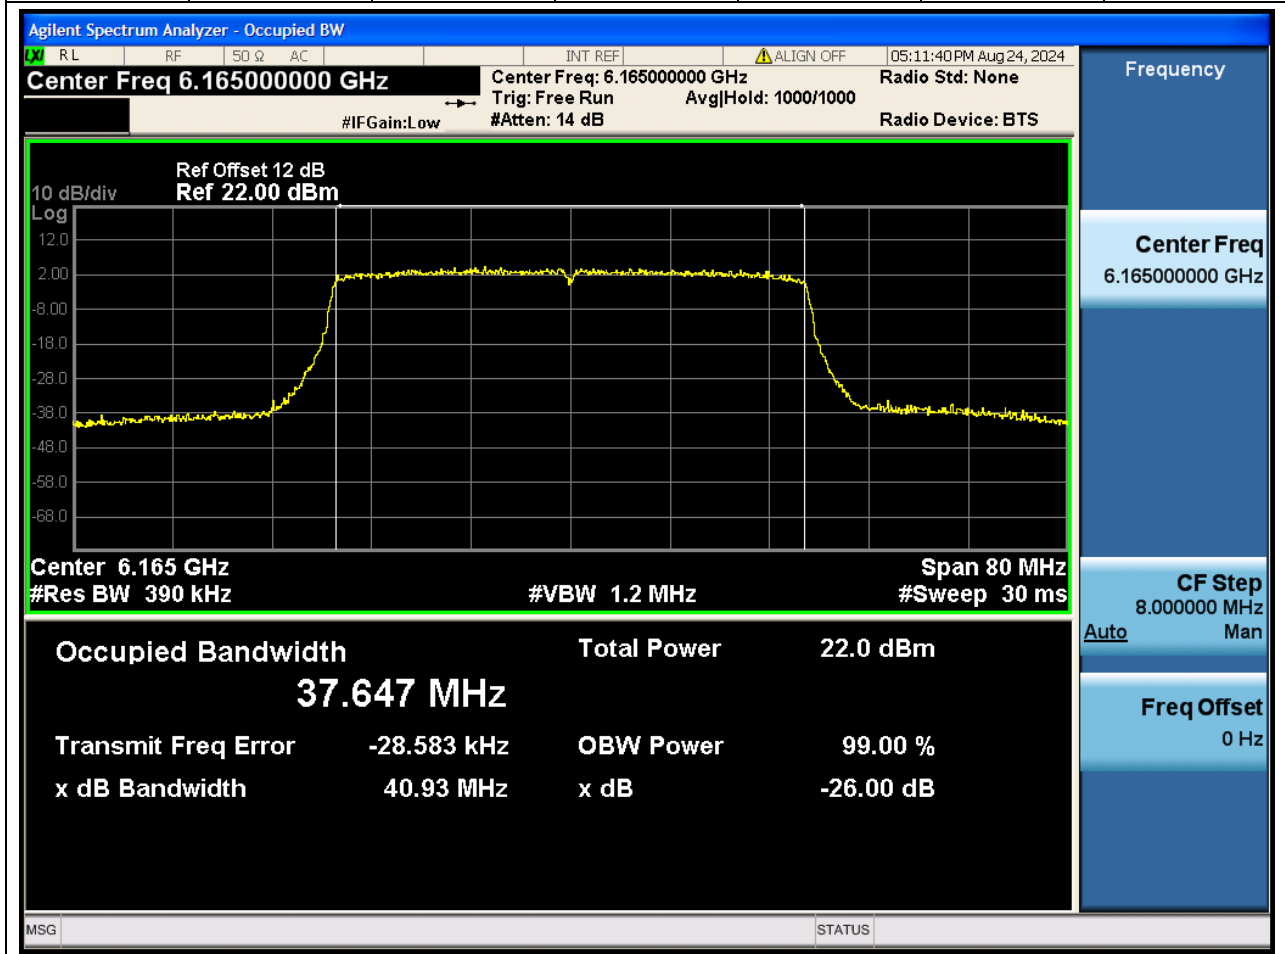

5. 802.11ax_40M_U-NII-5_CH43

5.1. A.2-26dB Bandwidth(NTNV)

Center Frequency (MHz)	XdB Down	RBW (MHz)	Detector	Limit (MHz)	XdB BandWidth (MHz)	Verdict
6165	26	0.39	Peak	0	40.926571	N/A