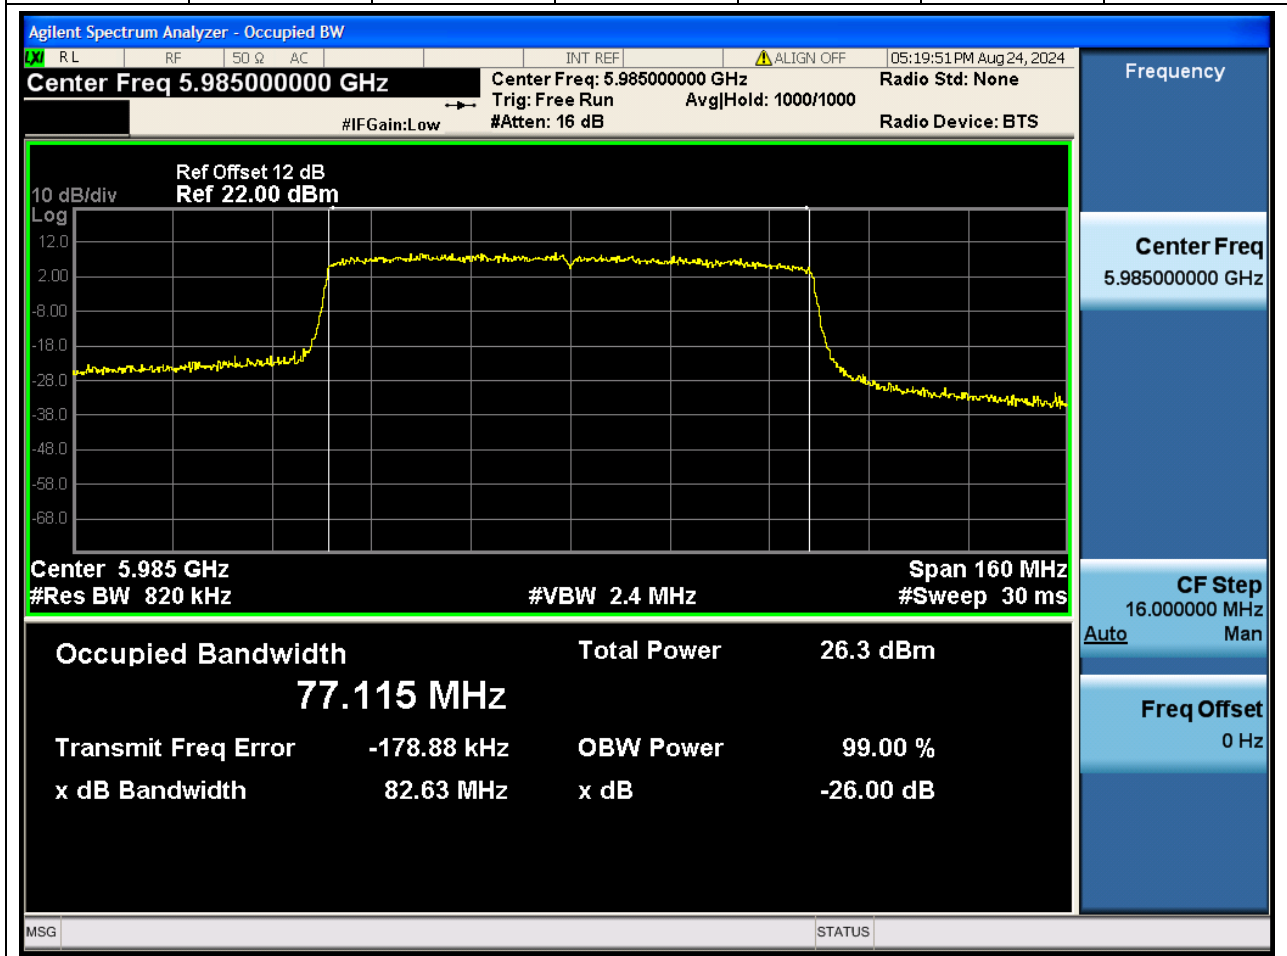

7. 802.11ax_80M_U-NII-5_CH7

7.1. A.2-26dB Bandwidth(NTNV)

Center Frequency (MHz)	XdB Down	RBW (MHz)	Detector	Limit (MHz)	XdB BandWidth (MHz)	Verdict
5985	26	0.82	Peak	0	82.631784	N/A