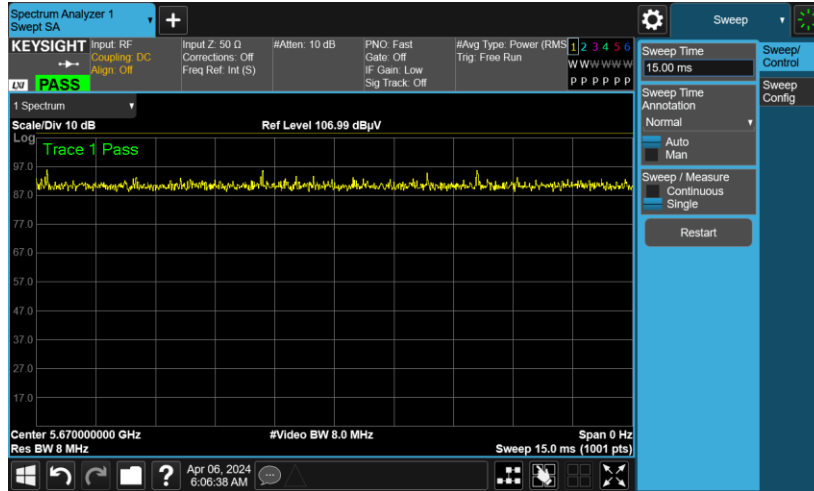

802.11a

802.11be EHT20

802.11be EHT40

802.11be EHT80

802.11be EHT160

802.11be EHT20 Single RU 26

802.11be EHT20 Single RU 52

802.11be EHT20 Single RU 106

802.11be EHT20 Small RU 53+4

802.11be EHT20 Small RU 54+4

802.11be EHT80 Large RU 484+242

802.11be EHT160 Large RU 996+484

802.11be EHT160 Large RU 996*2

802.11be EHT80 Puncturing 20M

802.11be EHT160 Puncturing 40M