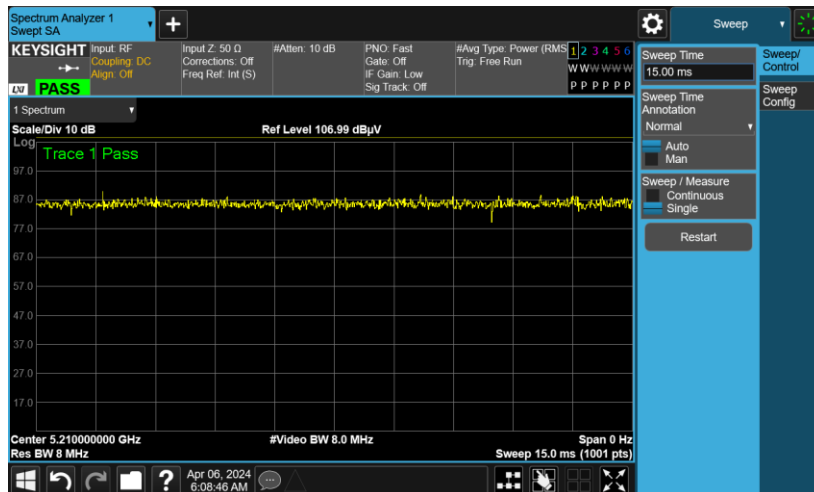

802.11a

802.11be EHT20

802.11be EHT40

802.11be EHT80

802.11be EHT160

802.11be EHT20 Single RU 26

802.11be EHT20 Single RU 52

802.11be EHT20 Single RU 106

802.11be EHT20 Small RU 53+4

802.11be EHT20 Small RU 54+4

802.11be EHT80 Large RU 484+242

802.11be EHT160 Large RU 996+484

802.11be EHT160 Large RU 996*2

802.11be EHT80 Puncturing 20M

802.11be EHT160 Puncturing 40M