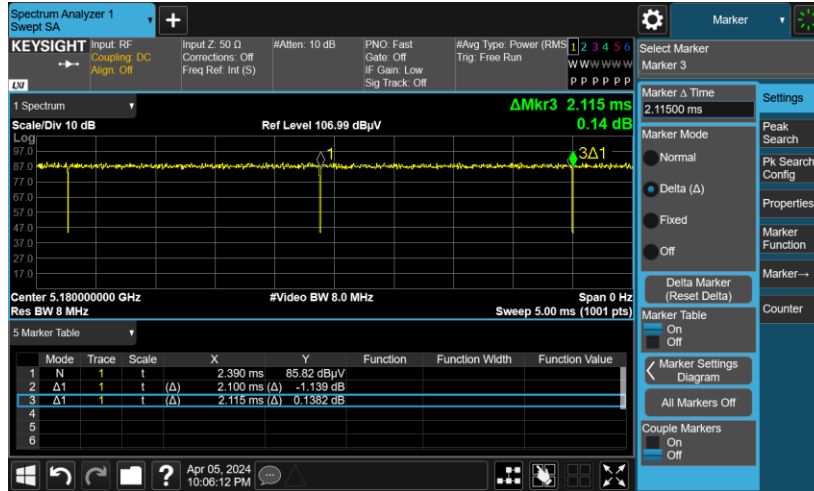

802.11a

802.11be EHT20

802.11be EHT40

802.11be EHT80

802.11be EHT160

802.11be EHT20 Single RU 26

802.11be EHT20 Single RU 52

802.11be EHT20 Single RU 106

802.11be EHT20 Small RU 53+4

802.11be EHT20 Small RU 54+4

802.11be EHT80 Large RU 484+242

802.11be EHT160 Large RU 996+484

802.11be EHT160 Large RU 996*2

802.11be EHT80 Puncturing 20M

802.11be EHT160 Puncturing 40M