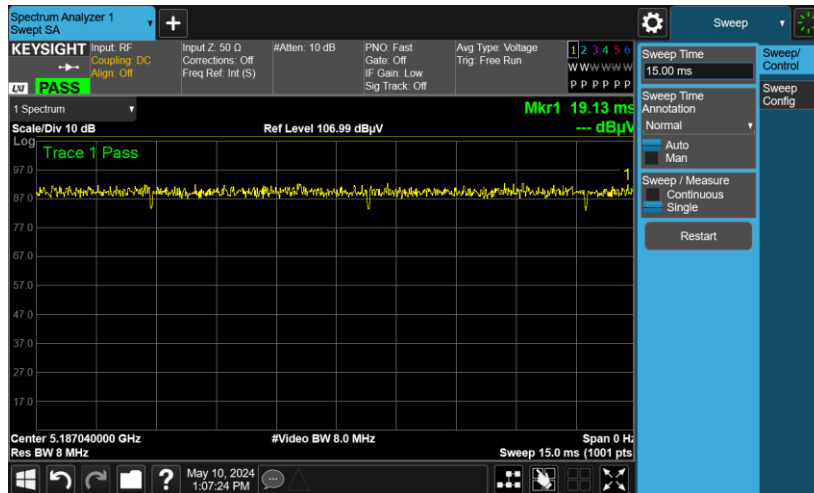

802.11be EHT20 Small RU 53+4

802.11be EHT20 Small RU 54+4

802.11be EHT80 Large RU 484+242

802.11be EHT160 Large RU 996+484

802.11be EHT160 Large RU 996*2

802.11be EHT80 Puncturing 20M

802.11be EHT160 Puncturing 40M