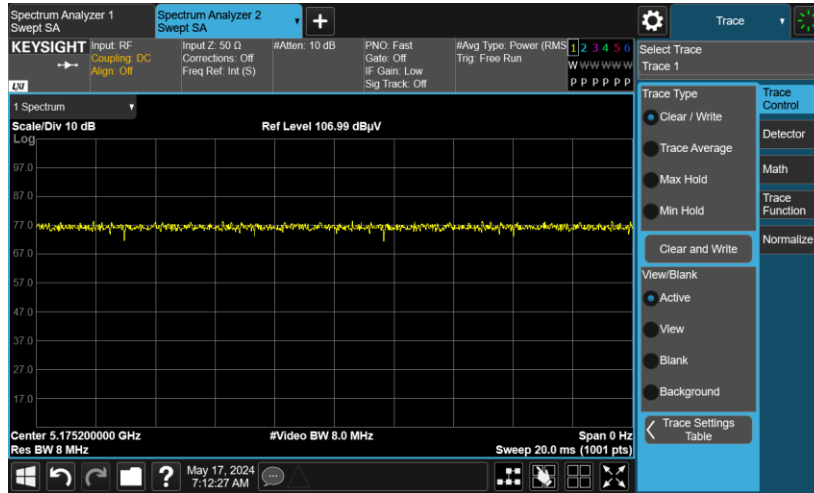

802.11a

802.11be EHT20

802.11be EHT40

802.11be EHT80

802.11be EHT160

802.11be EHT20 Single RU 26

802.11be EHT20 Single RU 52

802.11be EHT20 Single RU 106

802.11be EHT20 Small RU 53+4

802.11be EHT20 Small RU 54+4

802.11be EHT80 Large RU 484+242

802.11be EHT160 Large RU 996+484

802.11be EHT160 Large RU 996*2

802.11be EHT80 Puncturing 20M

802.11be EHT160 Puncturing 40M