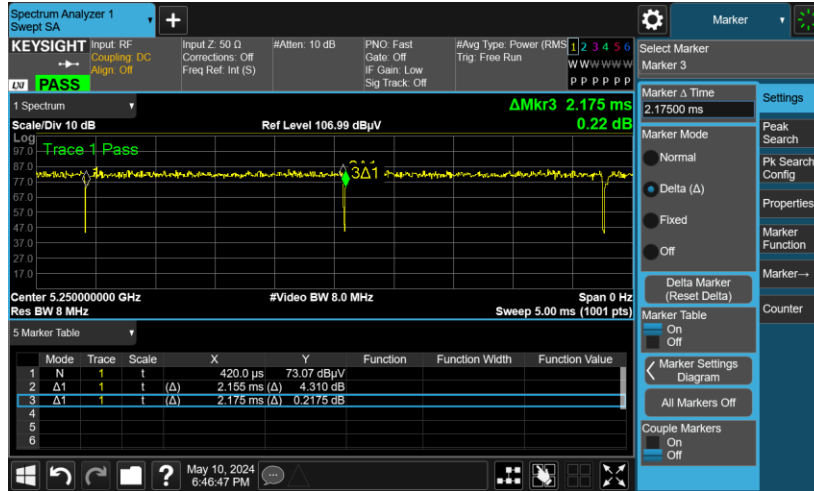

802.11be EHT20 Small RU 53+4

802.11be EHT20 Small RU 54+4

802.11be EHT80 Large RU 484+242

802.11be EHT160 Large RU 996+484

802.11be EHT160 Large RU 996*2

802.11be EHT80 Puncturing 20M

802.11be EHT160 Puncturing 40M