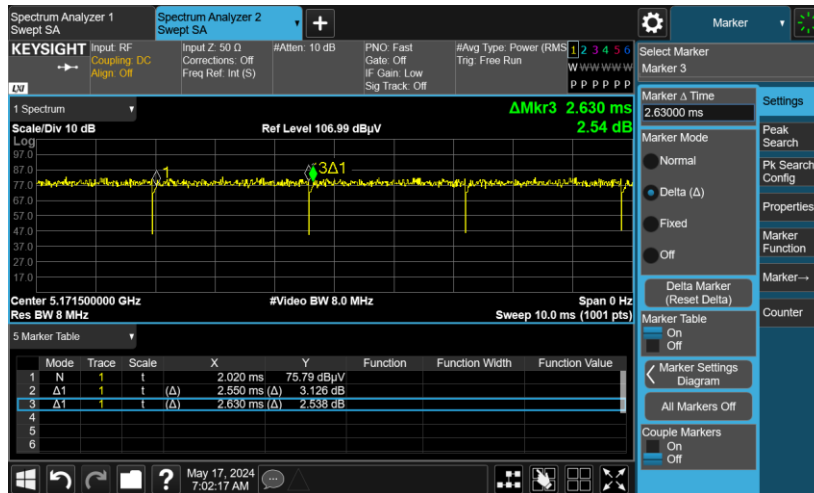

802.11a

802.11be EHT20

802.11be EHT40

802.11be EHT80

802.11be EHT160

802.11be EHT20 Single RU 26

802.11be EHT20 Single RU 52

802.11be EHT20 Single RU 106

802.11be EHT20 Small RU 53+4

802.11be EHT20 Small RU 54+4

802.11be EHT80 Large RU 484+242

802.11be EHT160 Large RU 996+484

802.11be EHT160 Large RU 996*2

802.11be EHT80 Puncturing 20M

802.11be EHT160 Puncturing 40M