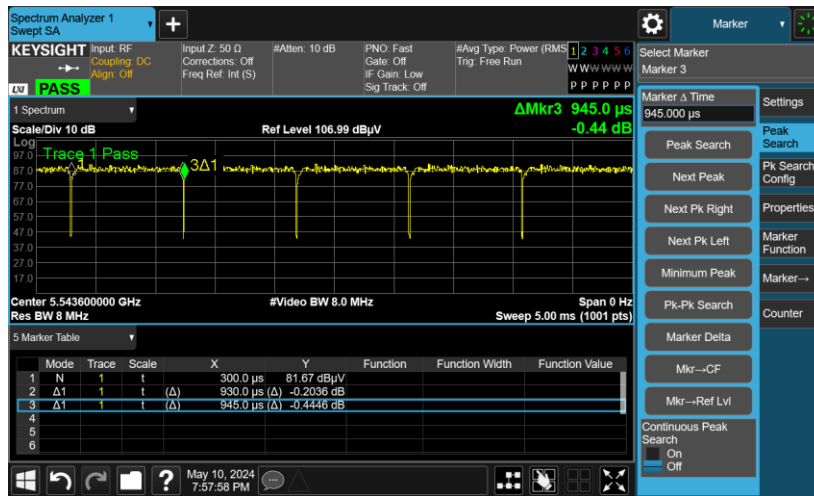

802.11be EHT20 Small RU 53+4

802.11be EHT20 Small RU 54+4

802.11be EHT80 Large RU 484+242

802.11be EHT160 Large RU 996+484

802.11be EHT160 Large RU 996*2

802.11be EHT80 Puncturing 20M

802.11be EHT160 Puncturing 40M