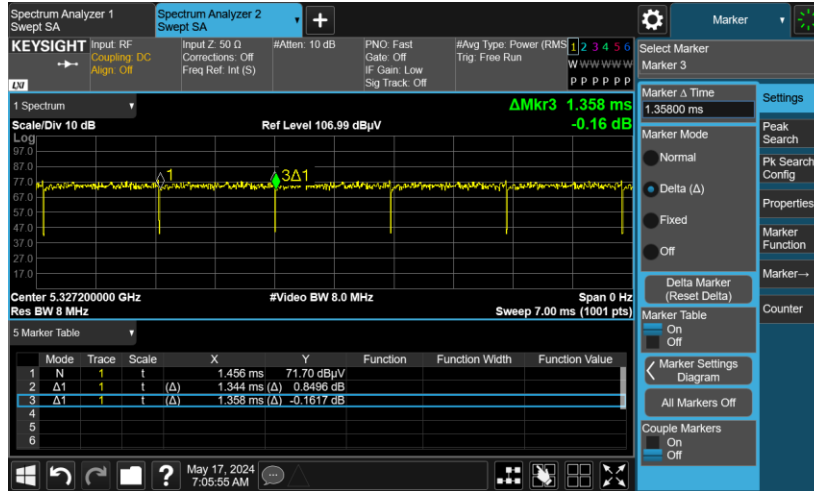

802.11a

802.11be EHT20

802.11be EHT40

802.11be EHT80

802.11be EHT160

802.11be EHT20 Single RU 26

802.11be EHT20 Single RU 52

802.11be EHT20 Single RU 106

802.11be EHT20 Small RU 53+4

802.11be EHT20 Small RU 54+4

802.11be EHT80 Large RU 484+242

802.11be EHT160 Large RU 996+484

802.11be EHT160 Large RU 996*2

802.11be EHT80 Puncturing 20M

802.11be EHT160 Puncturing 40M