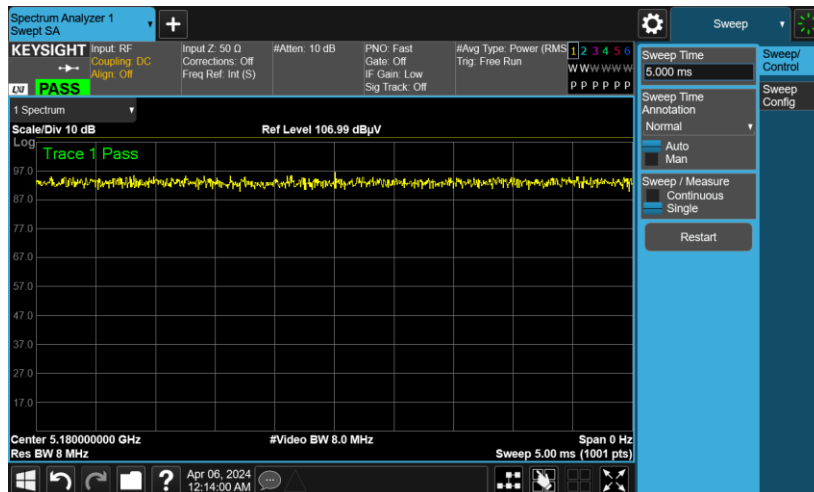

802.11a

802.11be EHT20

802.11be EHT40

802.11be EHT80

802.11be EHT160

802.11be EHT20 Single RU 26

802.11be EHT20 Single RU 52

802.11be EHT20 Single RU 106

802.11be EHT20 Small RU 53+4

802.11be EHT20 Small RU 54+4

802.11be EHT80 Large RU 484+242

802.11be EHT160 Large RU 996+484

802.11be EHT160 Large RU 996*2

802.11be EHT80 Puncturing 20M

802.11be EHT160 Puncturing 40M