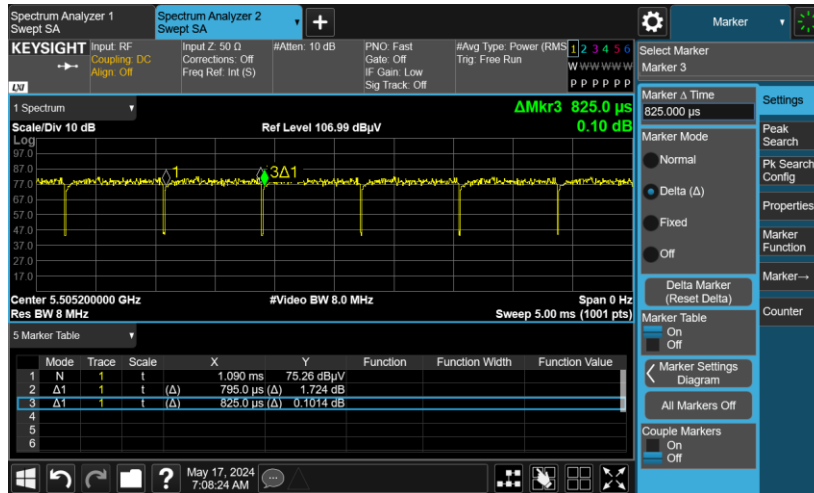

802.11a

802.11be EHT20

802.11be EHT40

802.11be EHT80

802.11be EHT160

802.11be EHT20 Single RU 26

802.11be EHT20 Single RU 52

802.11be EHT20 Single RU 106

802.11be EHT20 Small RU 53+4

802.11be EHT20 Small RU 54+4

802.11be EHT80 Large RU 484+242

802.11be EHT160 Large RU 996+484

802.11be EHT160 Large RU 996*2

802.11be EHT80 Puncturing 20M

802.11be EHT160 Puncturing 40M