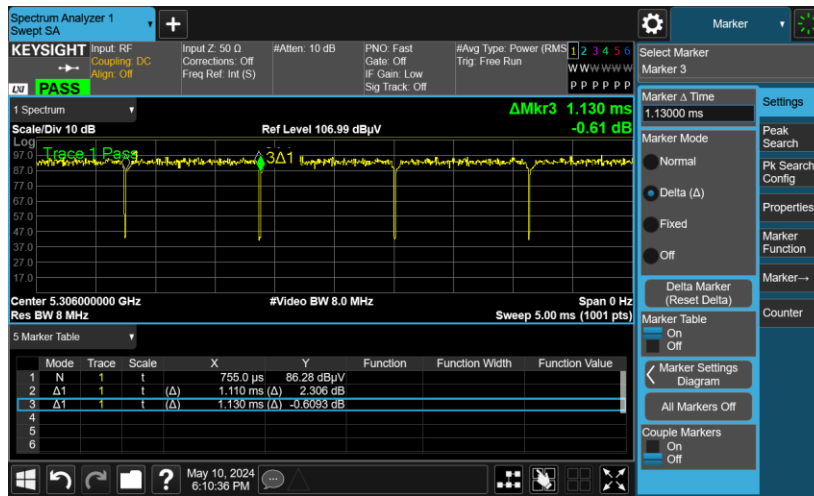

802.11be EHT20 Small RU 53+4

802.11be EHT20 Small RU 54+4

802.11be EHT80 Large RU 484+242

802.11be EHT160 Large RU 996+484

802.11be EHT160 Large RU 996*2

802.11be EHT80 Puncturing 20M

802.11be EHT160 Puncturing 40M