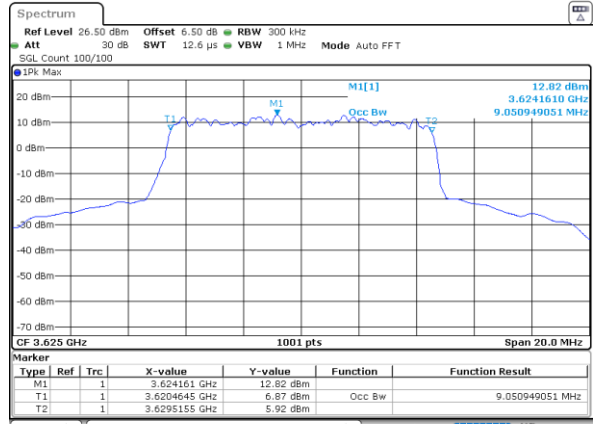

16QAM

Date: 21.APR.2024 16:33:55