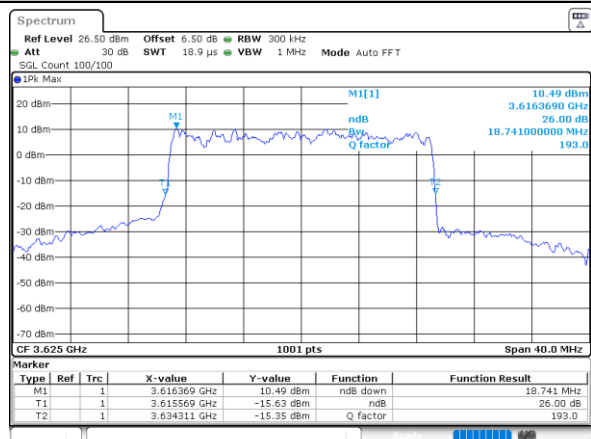

16QAM

Date: 21.APR.2024 16:36:06

LTE Band 48 20MHz / Middle channel / Full RB

QPSK

Date: 21.APR.2024 16:37:12

16QAM

Date: 21.APR.2024 16:37:14

Occupied Bandwidth

Mode	LTE Band 48 : 99%OBW(MHz)	
BW	5MHZ	
Mod.	QPAK	16QAM
Middle CH	4.49	4.50
BW	10MHZ	
Mod.	QPAK	16QAM
Middle CH	9.01	9.05
BW	15MHZ	
Mod.	QPAK	16QAM
Middle CH	13.40	13.43
BW	20MHZ	
Mod.	QPAK	16QAM
Middle CH	17.86	17.90