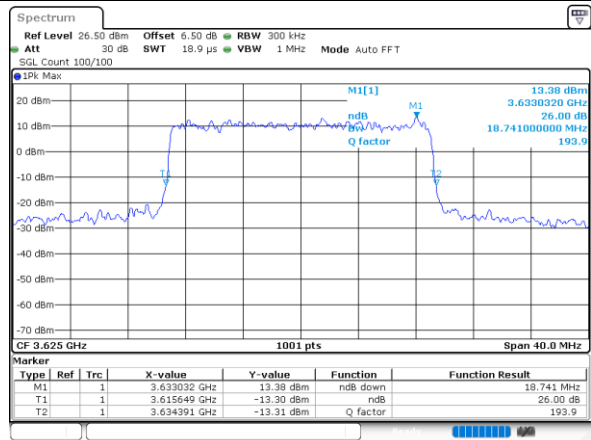

16QAM

Date: 10.MAY.2024 10:03:27

LTE Band 48 20MHz / Middle channel / Full RB

QPSK

Date: 10.MAY.2024 10:11:50

16QAM

Date: 10.MAY.2024 10:12:46

Occupied Bandwidth

Mode	LTE Band 48 : 99%OBW(MHz)	
BW	5MHZ	
Mod.	QPSK	16QAM
Middle CH	4.48	4.50
BW	10MHZ	
Mod.	QPSK	16QAM
Middle CH	9.05	9.81
BW	15MHZ	
Mod.	QPSK	16QAM
Middle CH	13.43	13.46
BW	20MHZ	
Mod.	QPSK	16QAM
Middle CH	17.86	17.82