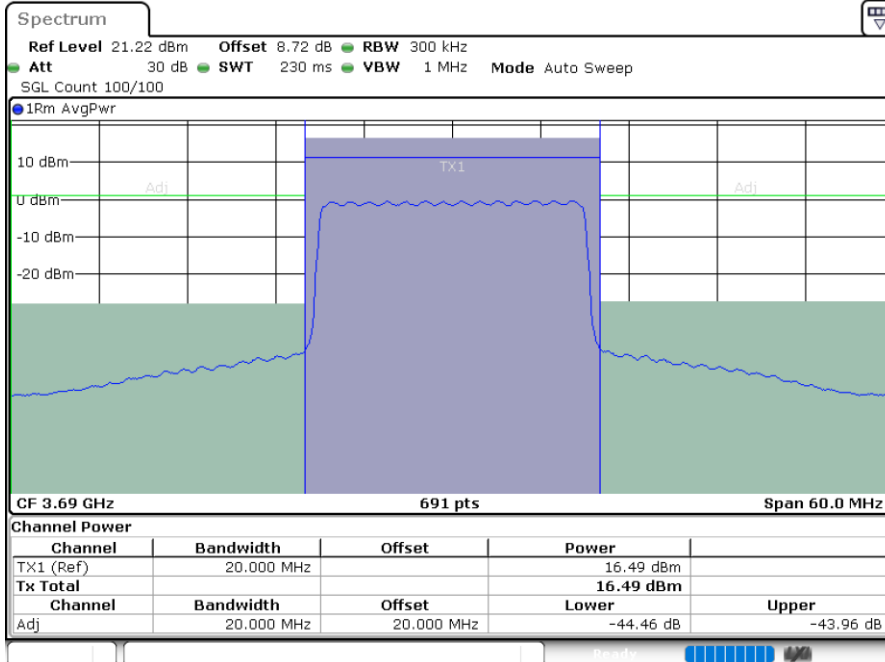

Highest Channel / 1RBmax

Date: 13.MAY.2024 20:43:27

Date: 13.MAY.2024 20:46:46

Highest Channel / FullRB

Date: 13.MAY.2024 20:49:58

26dB Bandwidth

Mode	LTE Band 48 : 26dB BW(MHz)	
BW	5MHz	
Mod.	QPSK	16QAM
Middle CH	4.96	4.77
BW	10MHz	
Mod.	QPSK	16QAM
Middle CH	9.67	9.65
BW	15MHz	
Mod.	QPSK	16QAM
Middle CH	14.48	14.42
BW	20MHz	
Mod.	QPSK	16QAM
Middle CH	18.94	18.74