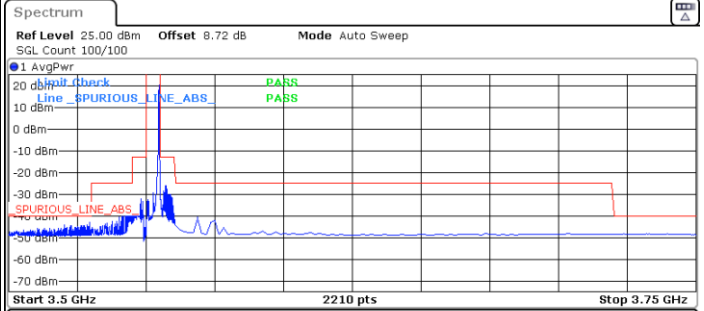

16QAM

Date: 10.MAY.2024 10:03:13

LTE Band 48 20MHz / Middle Channel / Full RB

QPSK

Date: 10.MAY.2024 10:12:04

16QAM

Date: 10.MAY.2024 10:12:32

Conducted Band Edge

LTE Band 48 / 5MHz

QPSK

Lowest Channel / 1RB0

Lowest Channel / 1RBmax

Range Low	Range Up	RBW	Frequency	Power Abs	ΔLimit
3.500 GHz	3.530 GHz	1.000 MHz	3.52597 GHz	-41.24 dBm	-1.24 dB
3.530 GHz	3.540 GHz	1.000 MHz	3.53975 GHz	-39.74 dBm	-14.74 dB
3.540 GHz	3.545 GHz	1.000 MHz	3.54463 GHz	-29.37 dBm	-4.37 dB
3.545 GHz	3.549 GHz	1.000 MHz	3.54886 GHz	-20.65 dBm	-7.65 dB
3.549 GHz	3.550 GHz	50.000 kHz	3.54999 GHz	-17.54 dBm	-4.54 dB
3.550 GHz	3.555 GHz	100.000 kHz	3.55032 GHz	20.95 dBm	-9.05 dB
3.555 GHz	3.556 GHz	50.000 kHz	3.55301 GHz	-45.48 dBm	-32.48 dB
3.556 GHz	3.560 GHz	1.000 MHz	3.55618 GHz	-29.72 dBm	-16.72 dB
3.560 GHz	3.720 GHz	1.000 MHz	3.56396 GHz	-38.30 dBm	-13.30 dB
3.720 GHz	3.750 GHz	1.000 MHz	3.73054 GHz	-48.38 dBm	-8.38 dB