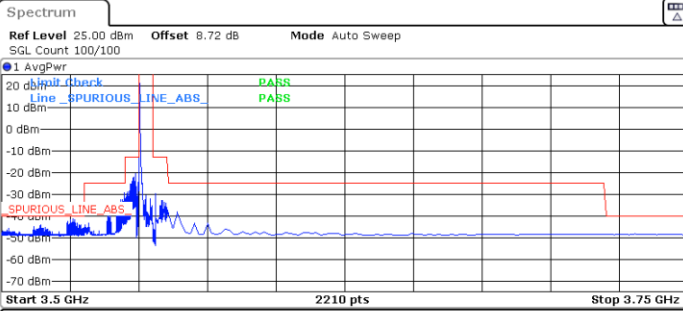

16QAM

Date: 10.MAY.2024 10:03:13

LTE Band 48 20MHz / Middle Channel / Full RB

QPSK

Date: 10.MAY.2024 10:12:04

16QAM

Date: 10.MAY.2024 10:12:32

Conducted Band Edge

LTE Band 48 / 5MHz

QPSK

Lowest Channel / 1RB0

Lowest Channel / 1RBmax

Range Low	Range Up	RBW	Frequency	Power Abs	ΔLimit
3.500 GHz	3.530 GHz	1.000 MHz	3.52597 GHz	-41.24 dBm	-1.24 dB
3.530 GHz	3.540 GHz	1.000 MHz	3.53975 GHz	-39.74 dBm	-14.74 dB
3.540 GHz	3.545 GHz	1.000 MHz	3.54463 GHz	-29.37 dBm	-4.37 dB
3.545 GHz	3.549 GHz	1.000 MHz	3.54886 GHz	-20.65 dBm	-7.65 dB
3.549 GHz	3.550 GHz	50.000 kHz	3.54999 GHz	-17.54 dBm	-4.54 dB
3.550 GHz	3.555 GHz	100.000 kHz	3.55032 GHz	20.95 dBm	-9.05 dB
3.555 GHz	3.556 GHz	50.000 kHz	3.55301 GHz	-45.48 dBm	-32.48 dB
3.556 GHz	3.560 GHz	1.000 MHz	3.55618 GHz	-29.72 dBm	-16.72 dB
3.560 GHz	3.720 GHz	1.000 MHz	3.56396 GHz	-38.30 dBm	-13.30 dB
3.720 GHz	3.750 GHz	1.000 MHz	3.73054 GHz	-48.38 dBm	-8.38 dB