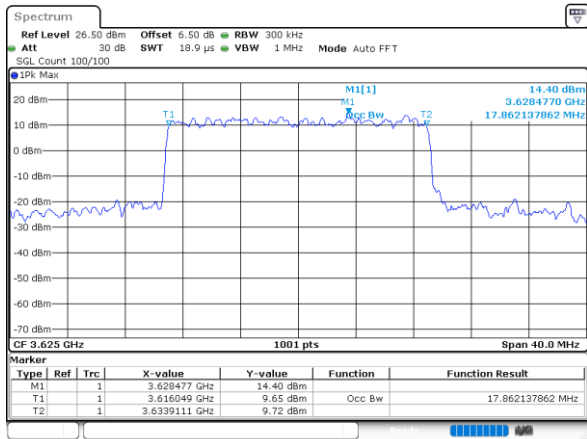

Date: 10.MAY.2024 10:12:04