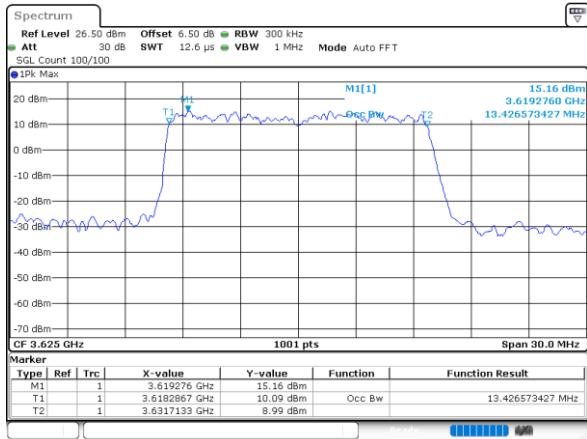

Mode	LTE Band 48 : 99%OBW(MHz)	
BW	5MHZ	
Mod.	QPSK	16QAM
Middle CH	4.48	4.50
BW	10MHZ	
Mod.	QPSK	16QAM
Middle CH	9.05	9.81
BW	15MHZ	
Mod.	QPSK	16QAM
Middle CH	13.43	13.46
BW	20MHZ	
Mod.	QPSK	16QAM
Middle CH	17.86	17.82

LTE Band 48 10MHz / Middle Channel / Full RB

QPSK

Date: 10.MAY.2024 09:51:30

16QAM

Date: 10.MAY.2024 09:51:57

LTE Band 48 15MHz / Middle Channel / Full RB

QPSK

Date: 10.MAY.2024 10:02:45