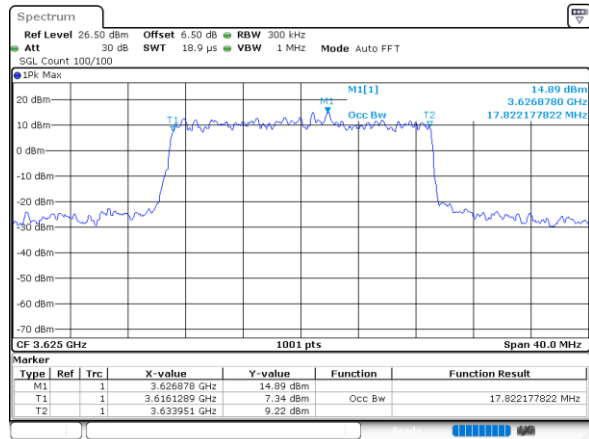

16QAM

Date: 10.MAY.2024 10:03:13

LTE Band 48 20MHz / Middle Channel / Full RB

QPSK

Date: 10.MAY.2024 10:12:04

16QAM

Date: 10.MAY.2024 10:12:32

Conducted Band Edge

LTE Band 48 / 5MHz

QPSK

Lowest Channel / 1RB0

Lowest Channel / 1RBmax

Range Low	Range Up	RBW	Frequency	Power Abs	ΔLimit
3.500 GHz	3.530 GHz	1.000 MHz	3.52597 GHz	-41.24 dBm	-1.24 dB
3.530 GHz	3.540 GHz	1.000 MHz	3.53975 GHz	-39.74 dBm	-14.74 dB
3.540 GHz	3.545 GHz	1.000 MHz	3.54463 GHz	-29.37 dBm	-4.37 dB
3.545 GHz	3.549 GHz	1.000 MHz	3.54886 GHz	-20.65 dBm	-7.65 dB
3.549 GHz	3.550 GHz	50.000 kHz	3.54999 GHz	-17.54 dBm	-4.54 dB
3.550 GHz	3.555 GHz	100.000 kHz	3.55032 GHz	20.95 dBm	-9.05 dB
3.555 GHz	3.556 GHz	50.000 kHz	3.55301 GHz	-45.48 dBm	-32.48 dB
3.556 GHz	3.560 GHz	1.000 MHz	3.55618 GHz	-29.72 dBm	-16.72 dB
3.560 GHz	3.720 GHz	1.000 MHz	3.56396 GHz	-38.30 dBm	-13.30 dB
3.720 GHz	3.750 GHz	1.000 MHz	3.73054 GHz	-48.38 dBm	-8.38 dB