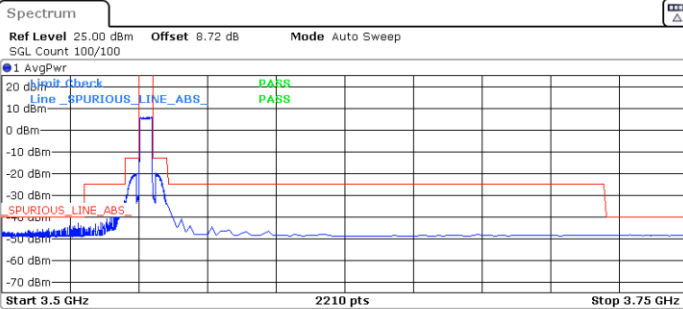

Lowest Channel / FullIRB

N/A

Range Low	Range Up	RBW	Frequency	Power Abs	ΔLimit
3.500 GHz	3.530 GHz	1.000 MHz	3.52795 GHz	-43.15 dBm	-3.15 dB
3.530 GHz	3.540 GHz	1.000 MHz	3.53975 GHz	-40.65 dBm	-15.65 dB
3.540 GHz	3.545 GHz	1.000 MHz	3.54468 GHz	-32.73 dBm	-7.73 dB
3.545 GHz	3.549 GHz	1.000 MHz	3.54898 GHz	-20.06 dBm	-7.06 dB
3.549 GHz	3.550 GHz	50.000 kHz	3.54999 GHz	-28.36 dBm	-15.36 dB
3.550 GHz	3.555 GHz	100.000 kHz	3.55275 GHz	5.78 dBm	-24.22 dB
3.555 GHz	3.556 GHz	50.000 kHz	3.55500 GHz	-28.67 dBm	-15.67 dB
3.556 GHz	3.560 GHz	1.000 MHz	3.55606 GHz	-19.71 dBm	-6.71 dB
3.560 GHz	3.720 GHz	1.000 MHz	3.56079 GHz	-35.30 dBm	-10.30 dB
3.720 GHz	3.750 GHz	1.000 MHz	3.72876 GHz	-48.37 dBm	-8.37 dB

Date: 9.MAY.2024 13:27:56