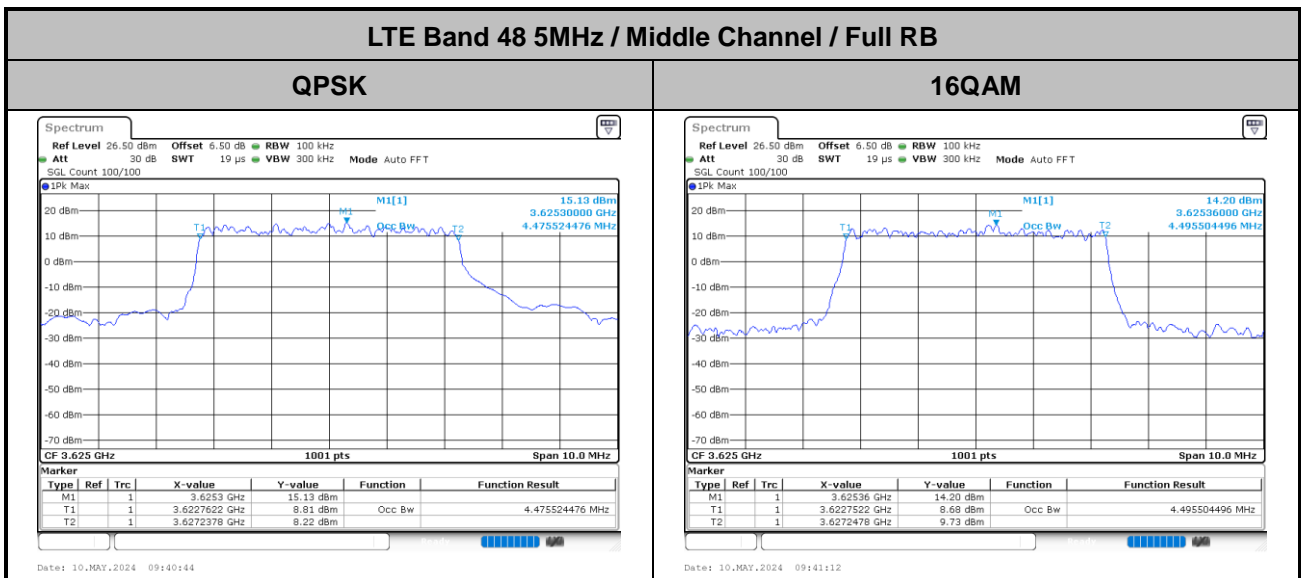

16QAM

Date: 10.MAY.2024 10:03:27

LTE Band 48 20MHz / Middle channel / Full RB

QPSK

Date: 10.MAY.2024 10:11:50

16QAM

Date: 10.MAY.2024 10:12:46

Occupied Bandwidth

Mode	LTE Band 48 : 99%OBW(MHz)	
BW	5MHZ	
Mod.	QPSK	16QAM
Middle CH	4.48	4.50
BW	10MHZ	
Mod.	QPSK	16QAM
Middle CH	9.05	9.81
BW	15MHZ	
Mod.	QPSK	16QAM
Middle CH	13.43	13.46
BW	20MHZ	
Mod.	QPSK	16QAM
Middle CH	17.86	17.82