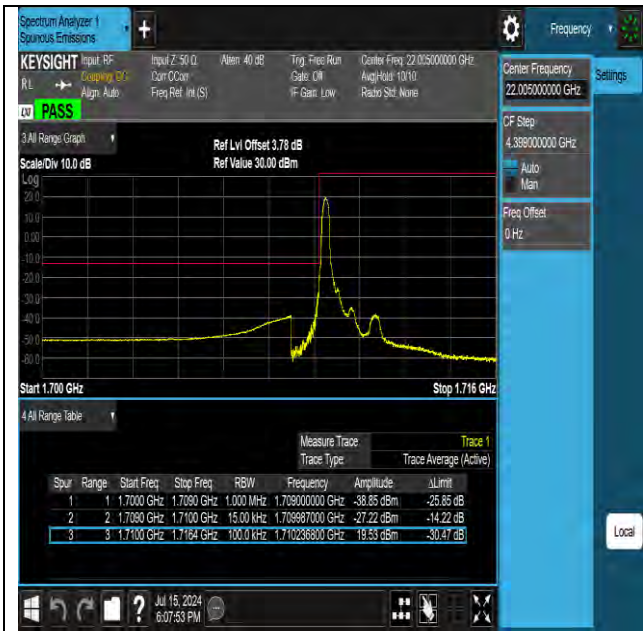

**BUREAU
VERITAS**

Test Report No.: W7L-240618W001RF08

Band66 1.4MHz 16QAM 131979 1RB#0