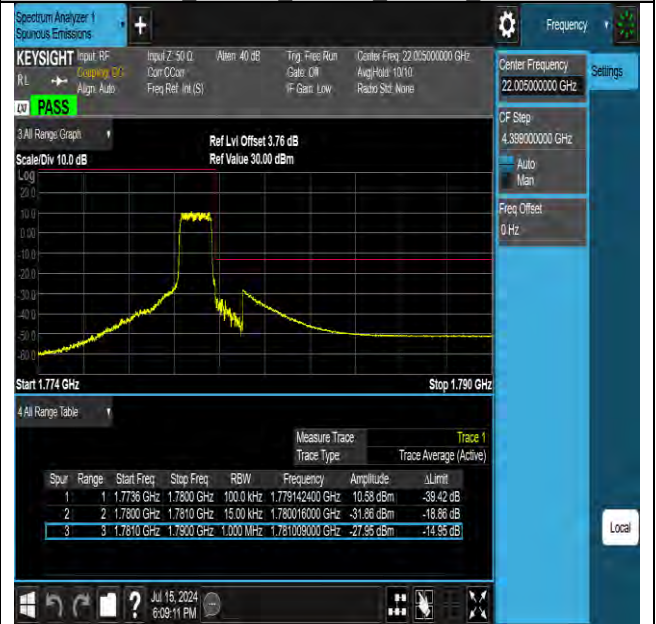

Test Graphs

**BUREAU
VERITAS**

Test Report No.: W7L-240618W001RF08

Band66 1.4MHz 16QAM 131979 1RB#0

Band66 1.4MHz 16QAM 131979 6RB#0

Band66 1.4MHz 16QAM 132665 1RB#5

Band66 1.4MHz 16QAM 132665 6RB#0

BUREAU VERITAS