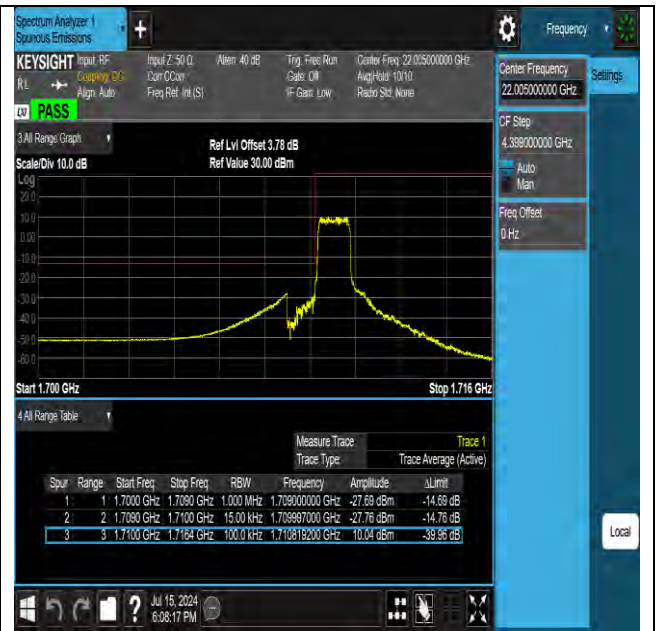

Test Graphs

**BUREAU
VERITAS**

Test Report No.: W7L-240618W001RF08

Band66 1.4MHz 16QAM 131979 1RB#0

Band66 1.4MHz 16QAM 131979 6RB#0

Band66 1.4MHz 16QAM 132665 1RB#5

Band66 1.4MHz 16QAM 132665 6RB#0

BUREAU VERITAS