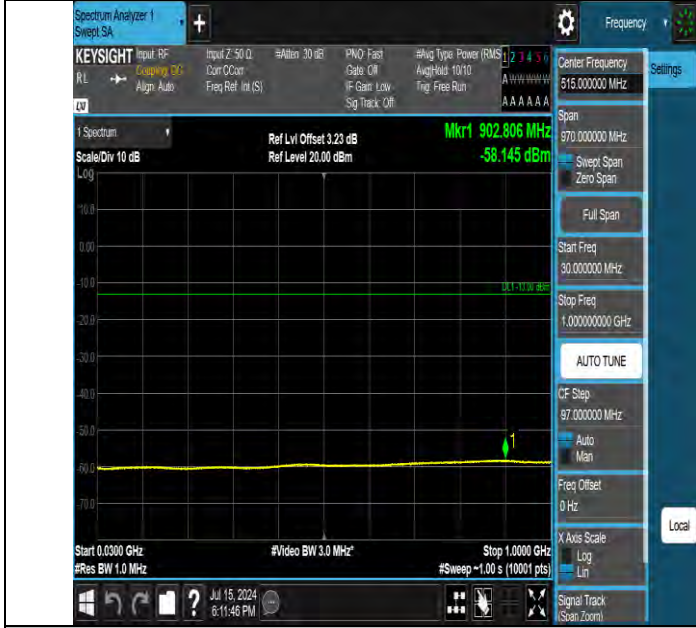

Test Graphs

Test Report No.: W7L-240618W001RF08

BUREAU VERITAS

Band66 1.4MHz QPSK 132322 1RB#0 1000~10000 1000~10000

Band66 1.4MHz QPSK 132322 1RB#0 10000~20000 10000~20000

Band66 1.4MHz QPSK 132665 1RB#0 30~1000 30~1000