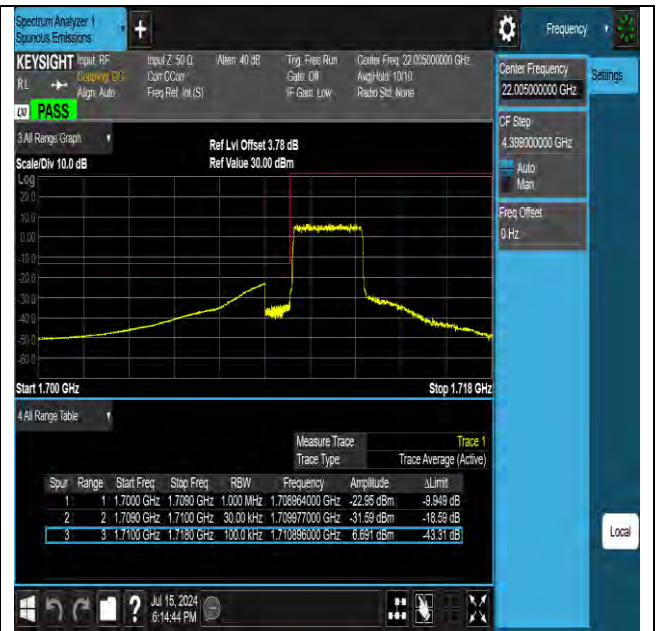

Test Report No.: W7L-240618W001RF08

Band66 3MHz QPSK 131987 1RB#0

Band66 3MHz QPSK 131987 15RB#0

Band66 3MHz QPSK 132657 1RB#14

Band66 3MHz QPSK 132657 15RB#0

Band66 3MHz 16QAM 131987 1RB#0

Band66 3MHz 16QAM 131987 15RB#0