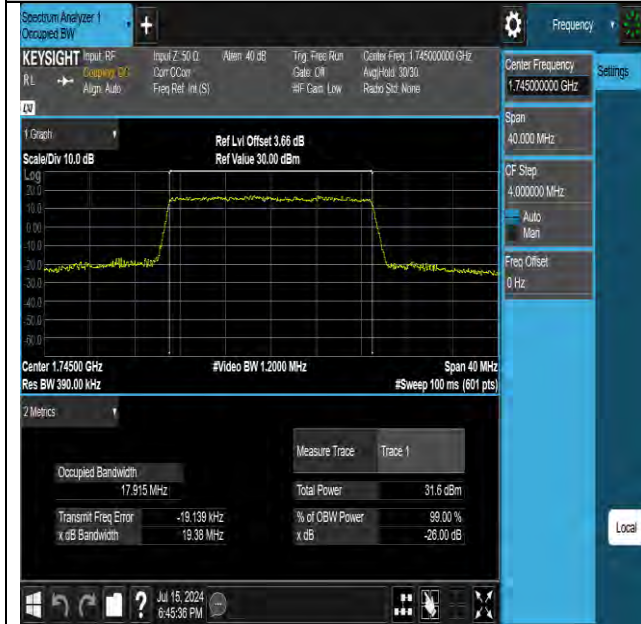

Band66-20MHz-QPSK-132322-100RB#0-PASS

BUREAU VERITAS

Test Report No.: W7L-240618W001RF08

Band66-20MHz-QPSK-132572-100RB#0-PASS

Band66-20MHz-16QAM-132072-100RB#0-PASS

Band66-20MHz-16QAM-132322-100RB#0-PASS

Band66-20MHz-16QAM-132572-100RB#0-PASS