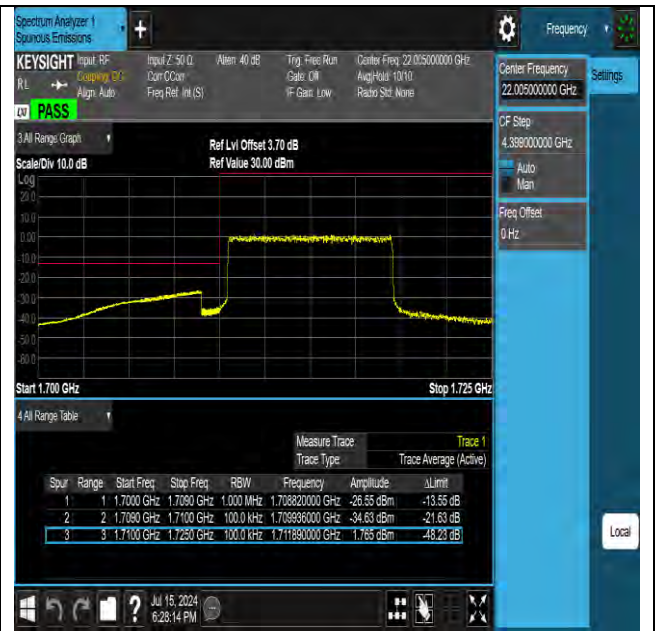

Band66 5MHz 16QAM 132647 25RB#0

Test Report No.: W7L-240618W001RF08

**BUREAU
VERITAS**

Test Report No.: W7L-240618W001RF08

Band66 10MHz 16QAM 132022 1RB#0

Band66 10MHz 16QAM 132022 50RB#0

Band66 10MHz 16QAM 132622 1RB#49