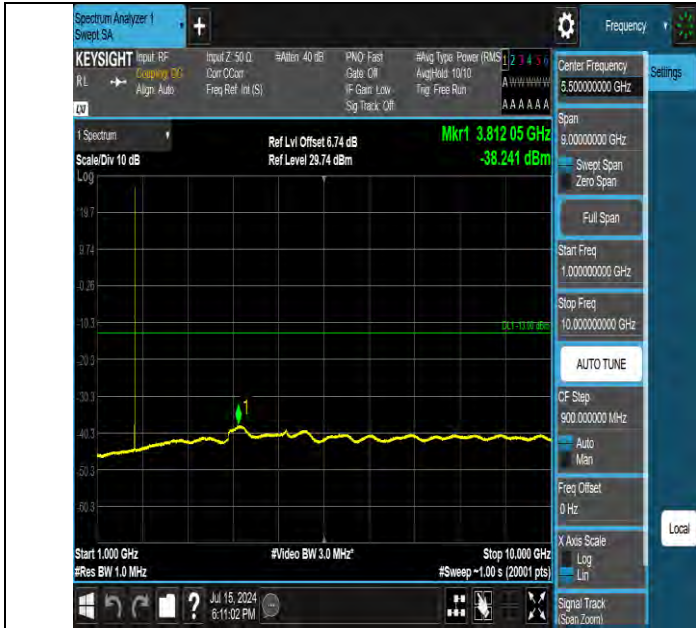

Test Report No.: W7L-240618W001RF08

BUREAU VERITAS

Band66 1.4MHz QPSK 132322 1RB#0 1000~10000 1000~10000