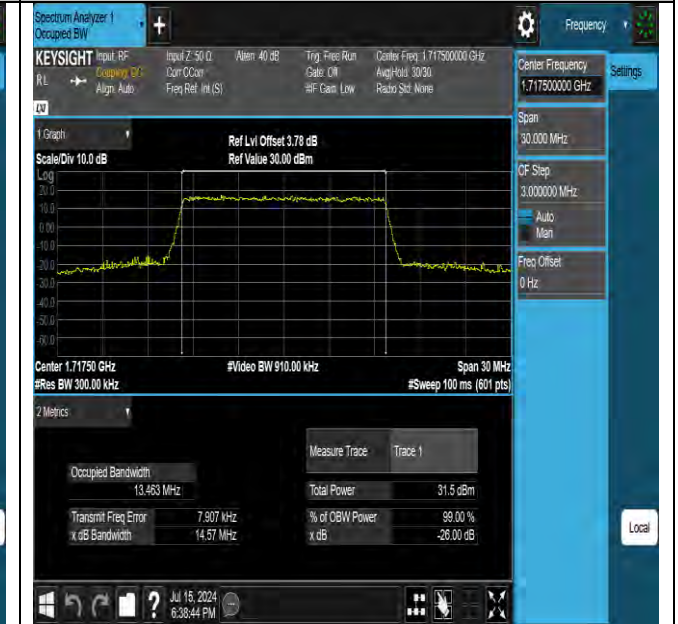

Band66-15MHz-16QAM-132047-75RB#0-PASS