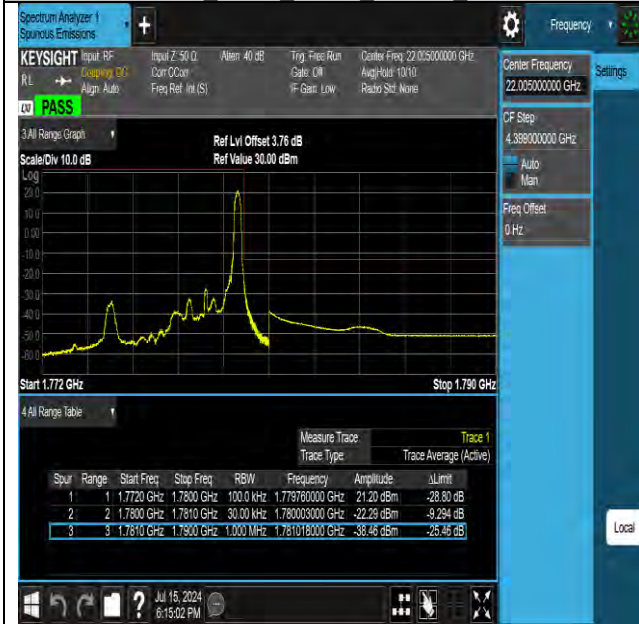

Band66 3MHz QPSK 132657 1RB#14