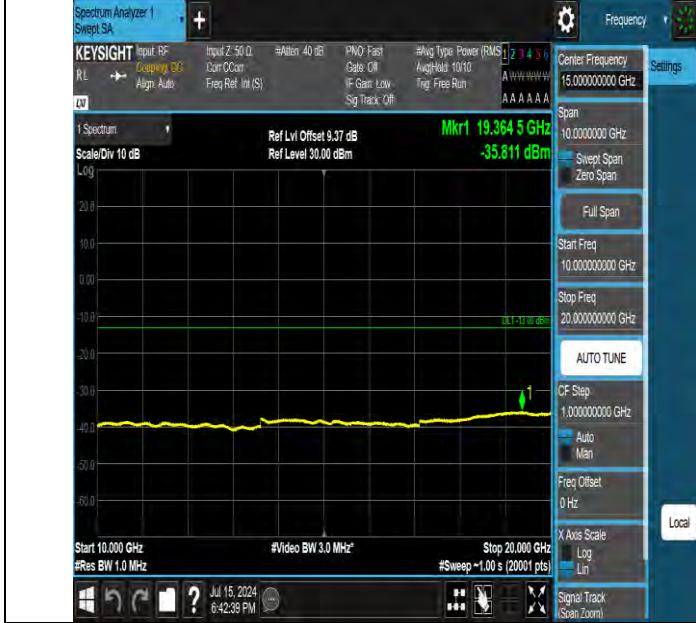

Band66 15MHz QPSK 132047 1RB#0 10000~20000 10000~20000