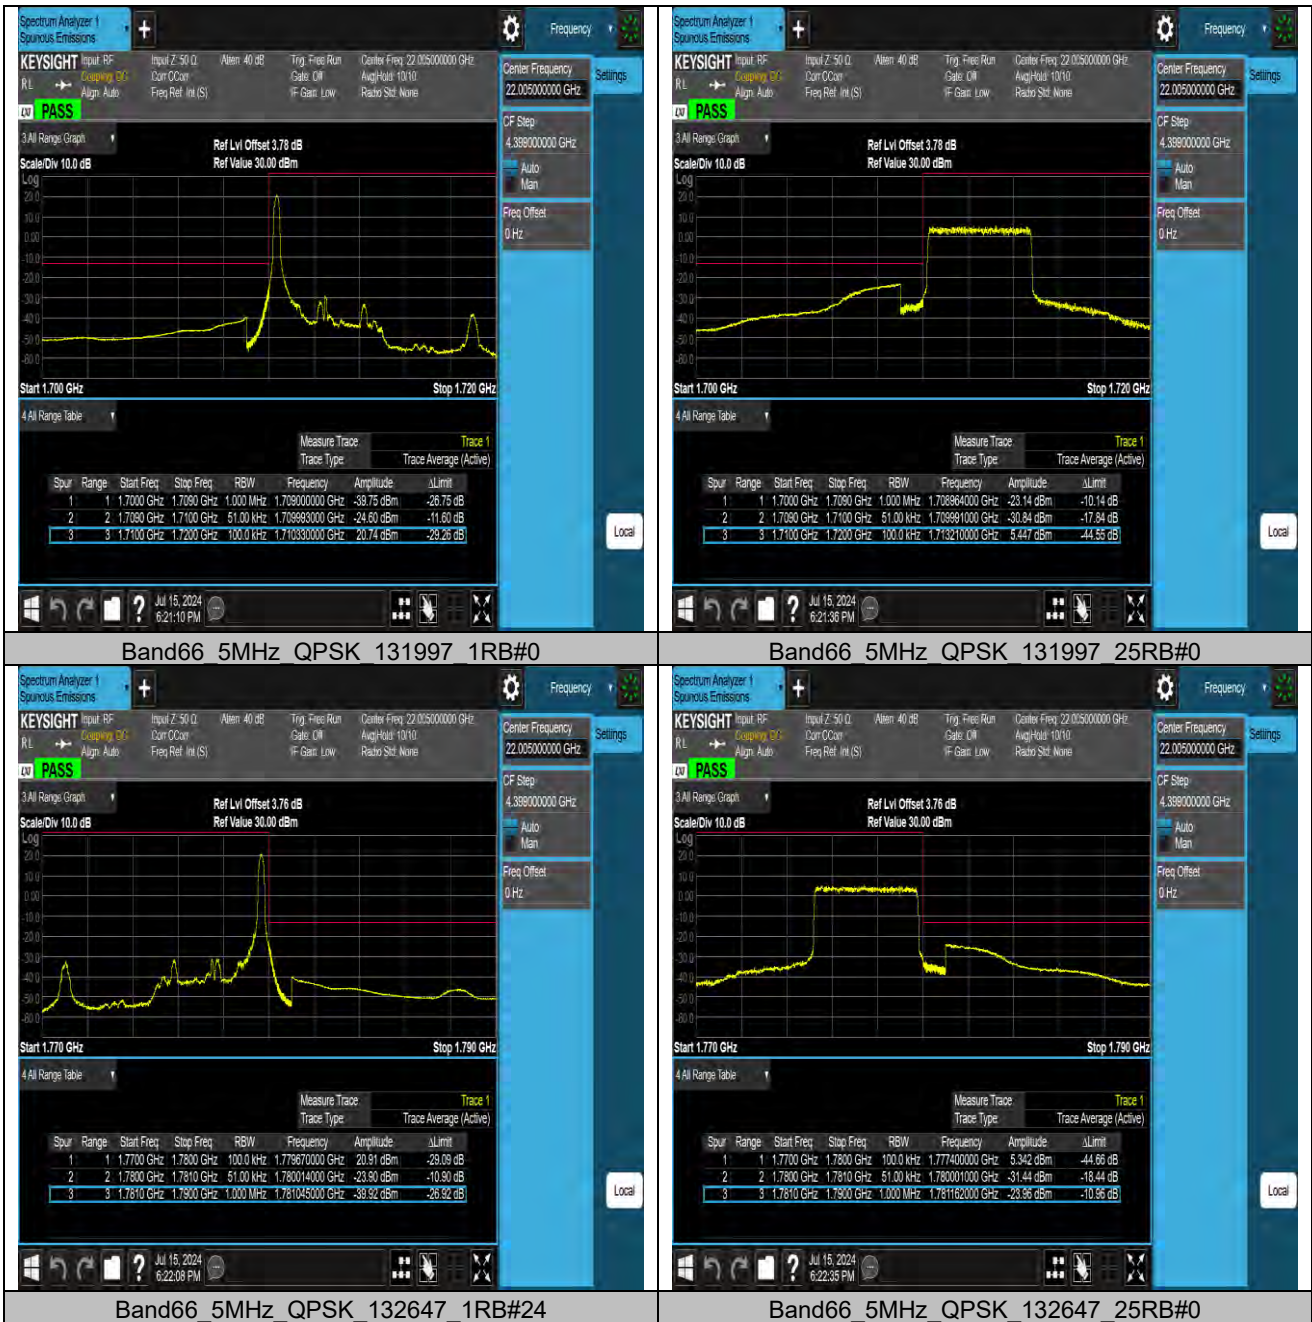

Test Report No.: W7L-240618W001RF08