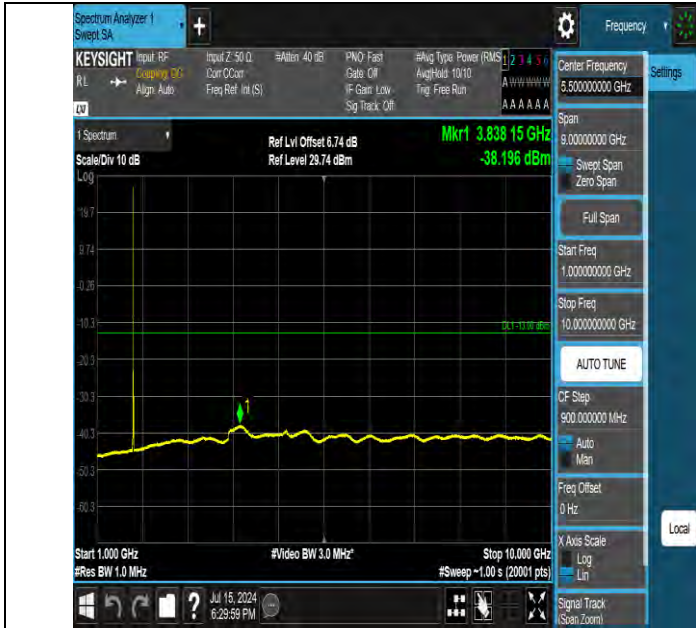

Test Report No.: W7L-240618W001RF08

BUREAU VERITAS

Band66 10MHz QPSK 132022 1RB#0 1000~10000 1000~10000