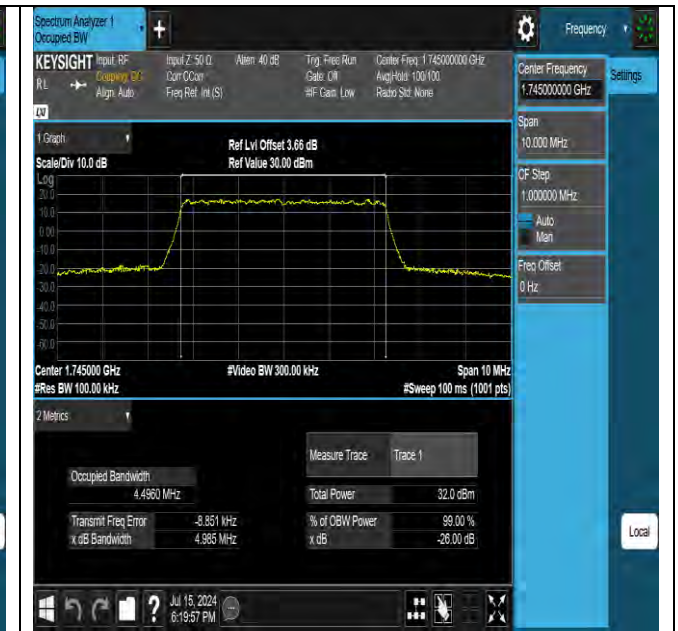

Band66-5MHz-QPSK-132322-25RB#0-PASS