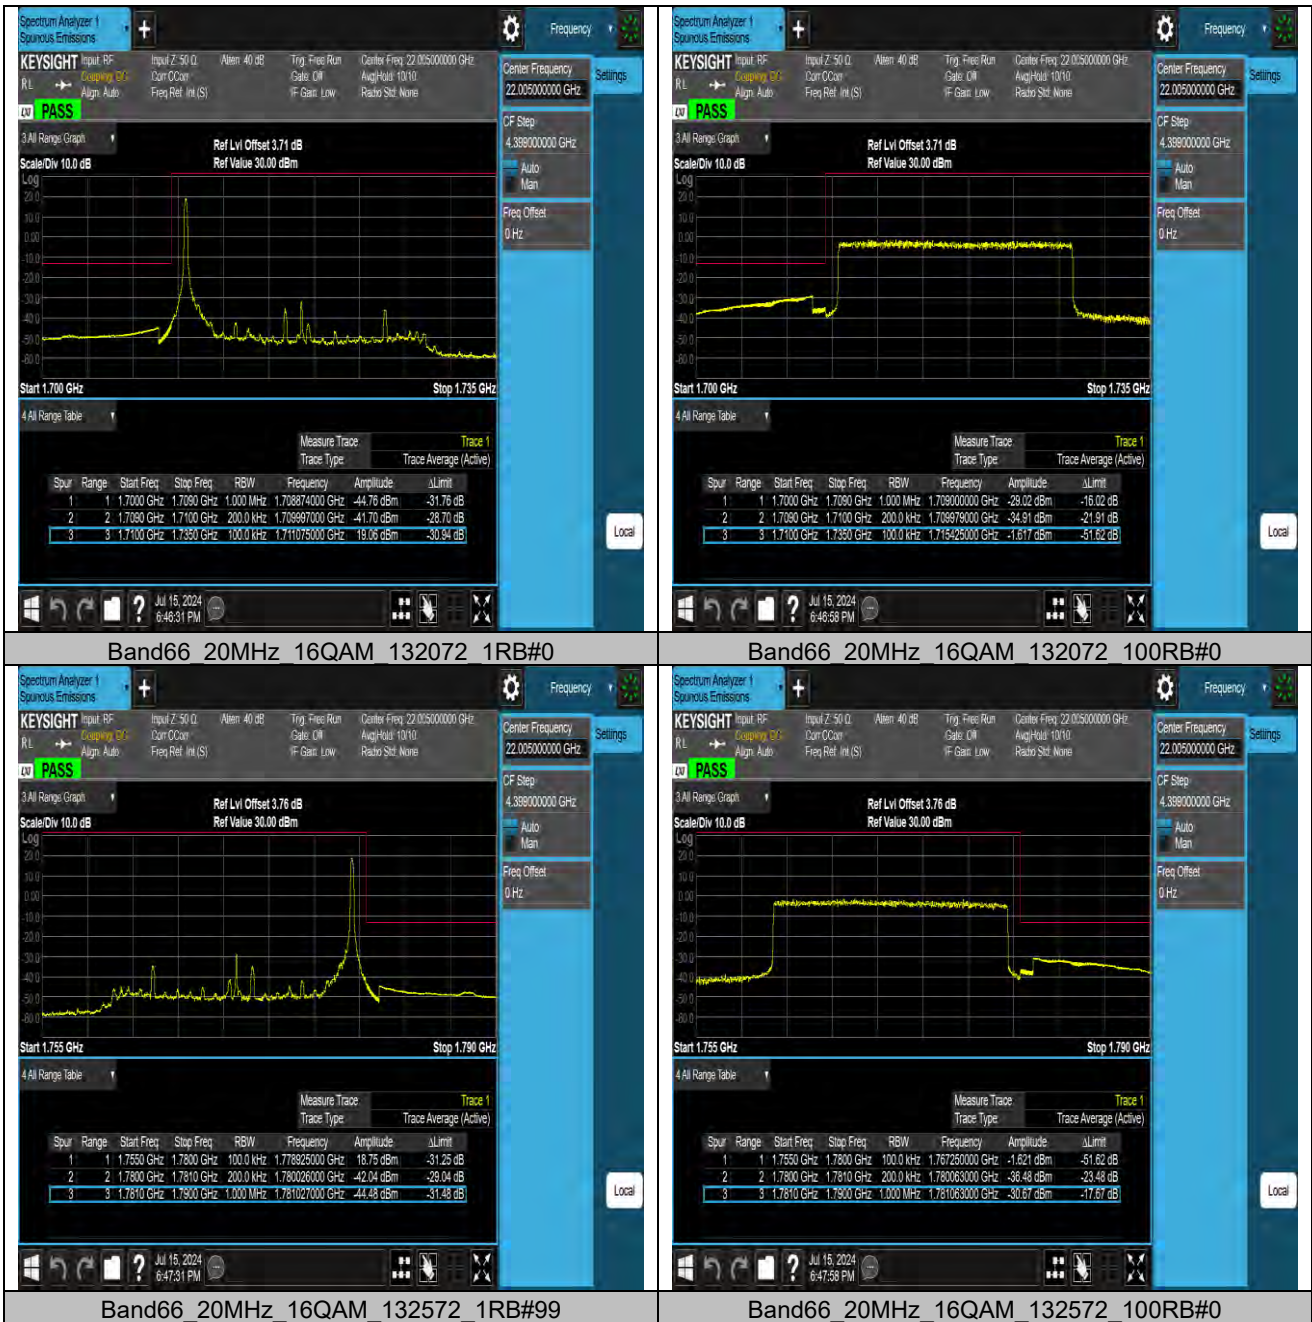

Test Report No.: W7L-240618W001RF08

Band66 20MHz QPSK 132072 1RB#0

Band66 20MHz QPSK 132072 100RB#0

Band66 20MHz QPSK 132572 1RB#99

Band66 20MHz QPSK 132572 100RB#0

Test Report No.: W7L-240618W001RF08

Test Report No.: W7L-240618W001RF08