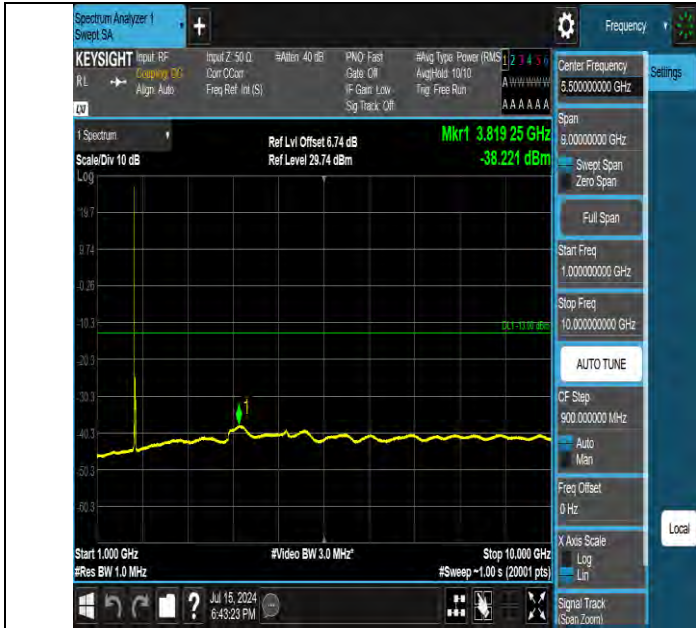

Test Report No.: W7L-240618W001RF08

BUREAU VERITAS

Band66 15MHz QPSK 132322 1RB#0 1000~10000 1000~10000