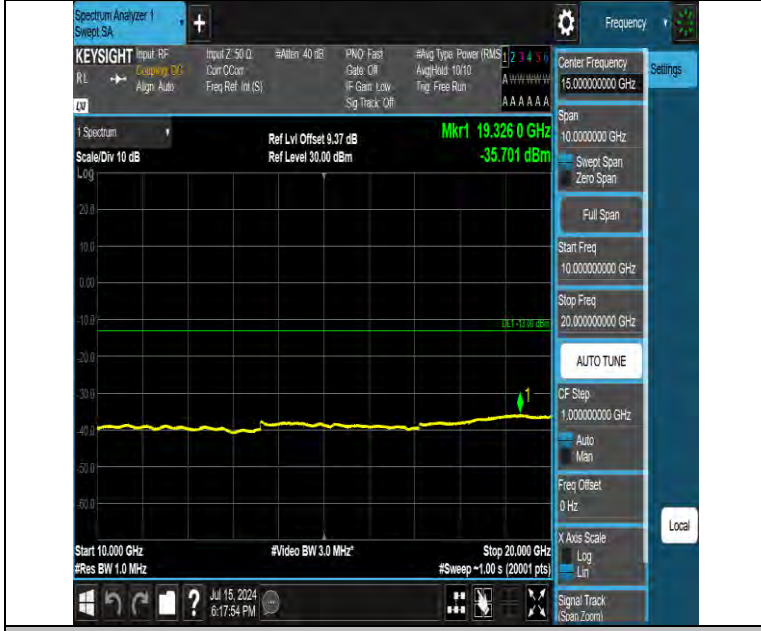

Band66 3MHz QPSK 131987 1RB#0 1000~10000 1000~10000

Band66 3MHz QPSK 131987 1RB#0 10000~20000 10000~20000

Test Report No.: W7L-240618W001RF08

Band66 3MHz QPSK 132322 1RB#0 30~1000 30~1000

Band66 3MHz QPSK 132322 1RB#0 1000~10000 1000~10000