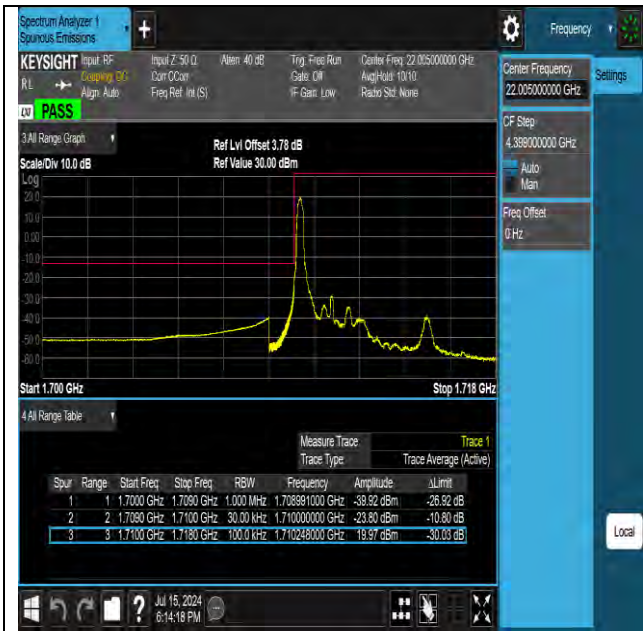

Test Report No.: W7L-240618W001RF08

Band66 3MHz QPSK 131987 1RB#0

Band66 3MHz QPSK 131987 15RB#0

Band66 3MHz QPSK 132657 1RB#14

Band66 3MHz QPSK 132657 15RB#0

Band66 3MHz 16QAM 131987 1RB#0

Band66 3MHz 16QAM 131987 15RB#0