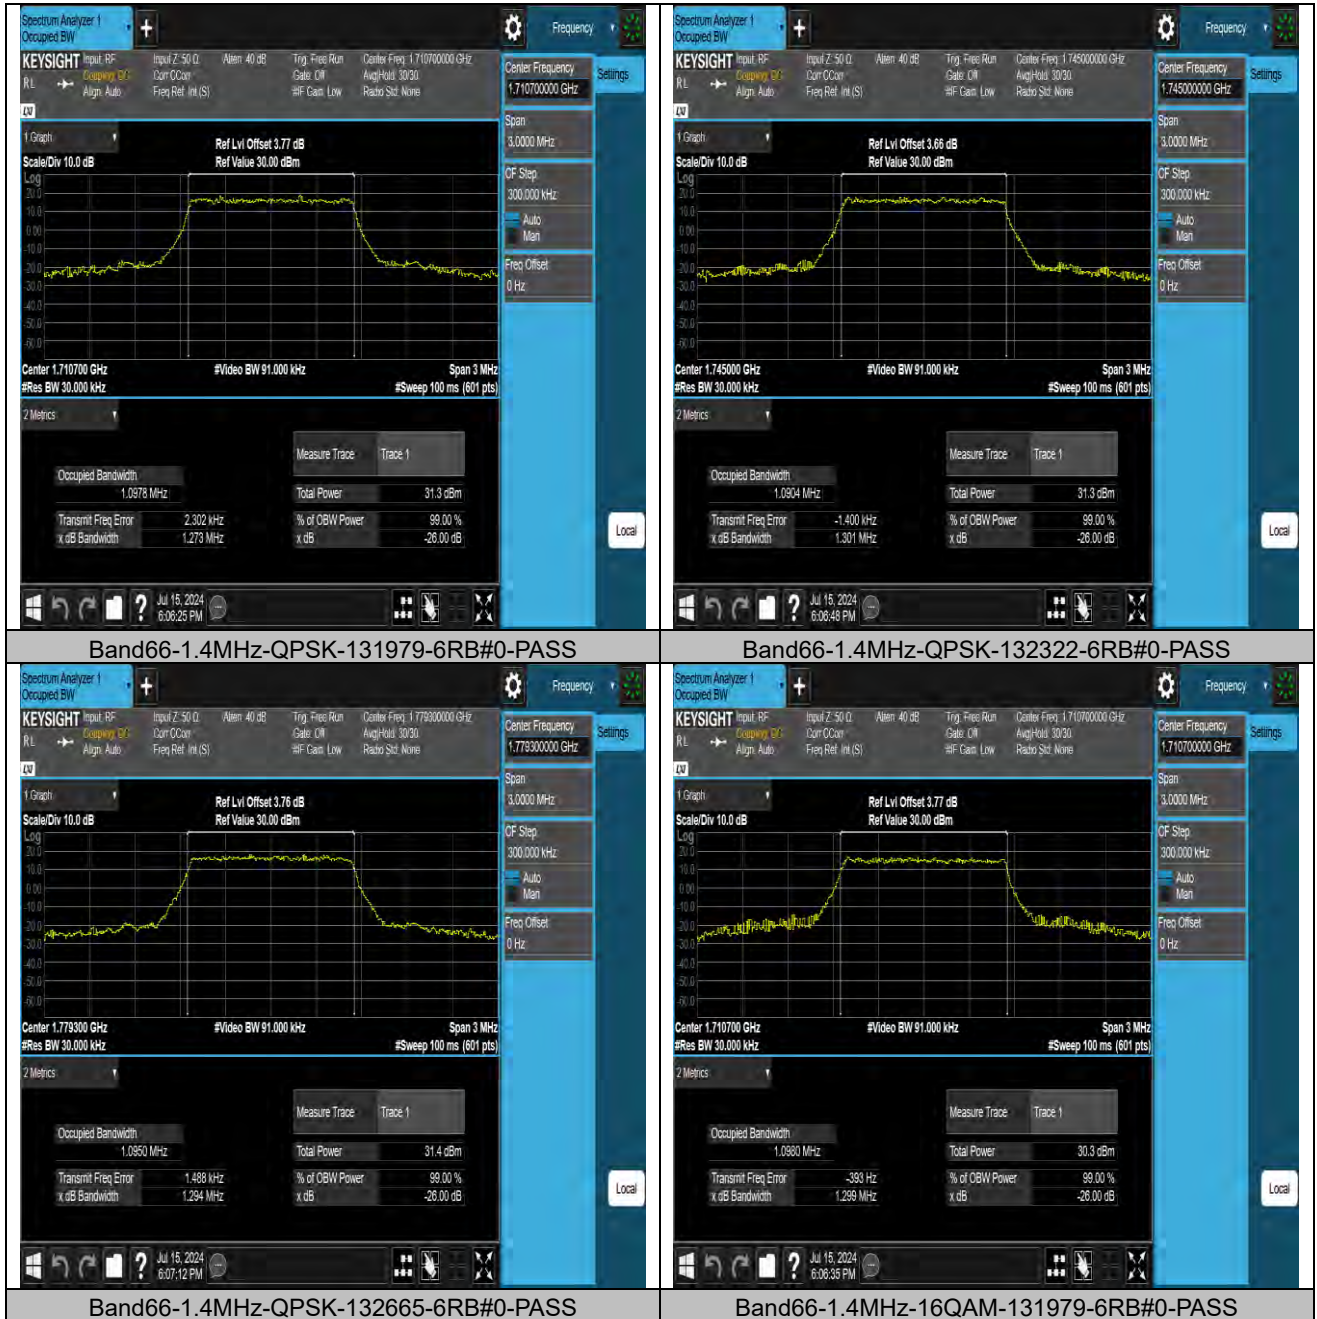

Test Graphs