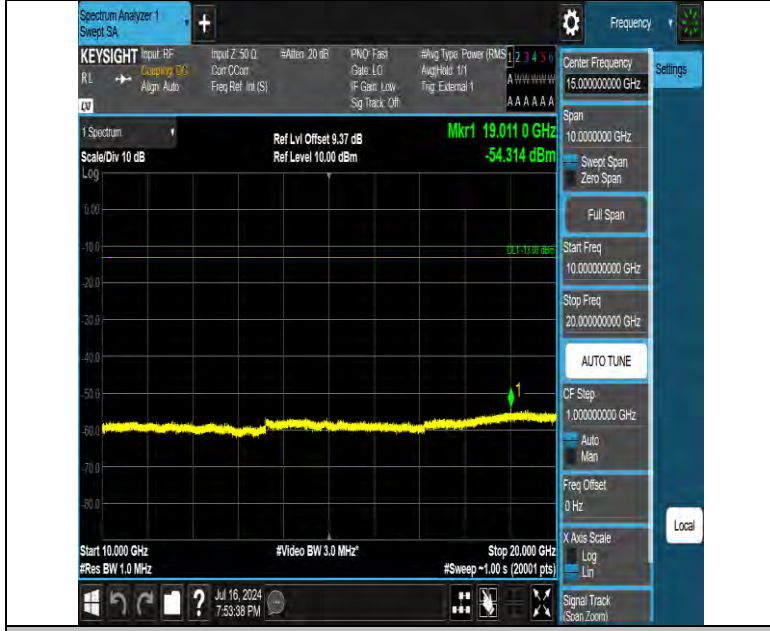

Test Report No.: W7L-240618W001RF08

BUREAU VERITAS

Band42 20MHz QPSK 42590 1RB#0 30~1000 30~1000

Band42 20MHz QPSK 42590 1RB#0 1000~10000 1000~10000

Band42 20MHz QPSK 42590 1RB#0 10000~20000 10000~20000

Band42 20MHz QPSK 42590 1RB#0 20000~40000 20000~40000

Test Report No.: W7L-240618W001RF08

BUREAU VERITAS

Band42 20MHz QPSK 42990 1RB#0 30~1000 30~1000

Band42 20MHz QPSK 42990 1RB#0 1000~10000 1000~10000

Band42 20MHz QPSK 42990 1RB#0 10000~20000 10000~20000

Band42 20MHz QPSK 42990 1RB#0 20000~40000 20000~40000

FREQUENCY STABILITY

Test Result

Voltage												
Band	Bandwidth	Modulation	Channel	RB Configuration	Voltage [Vdc]	Temperature (°C)	Deviation (Hz)	Deviation (ppm)	FL (MHz)	FH (MHz)	Limit (MHz)	Verdict
42(34 50-35 50)	10MHz	QPSK	42140	50RB #0	VN	NT	-20.00	-0.005 789	3450. 52948	---	3450- 3550	PASS
42(34 50-35 50)	10MHz	QPSK	42140	50RB #0	VL	NT	-30.00	-0.008 683	3450. 52932	---	3450- 3550	PASS
42(34 50-35 50)	10MHz	QPSK	42140	50RB #0	VH	NT	-30.00	-0.008 683	3450. 52922	---	3450- 3550	PASS
42(34 50-35 50)	10MHz	QPSK	43040	50RB #0	VN	NT	-2060. 00	-0.581 100	---	3549. 46519	3450- 3550	PASS
42(34 50-35 50)	10MHz	QPSK	43040	50RB #0	VL	NT	-2450. 00	-0.691 114	---	3549. 46535	3450- 3550	PASS
42(34 50-35 50)	10MHz	QPSK	43040	50RB #0	VH	NT	-1820. 00	-0.513 399	---	3549. 46538	3450- 3550	PASS