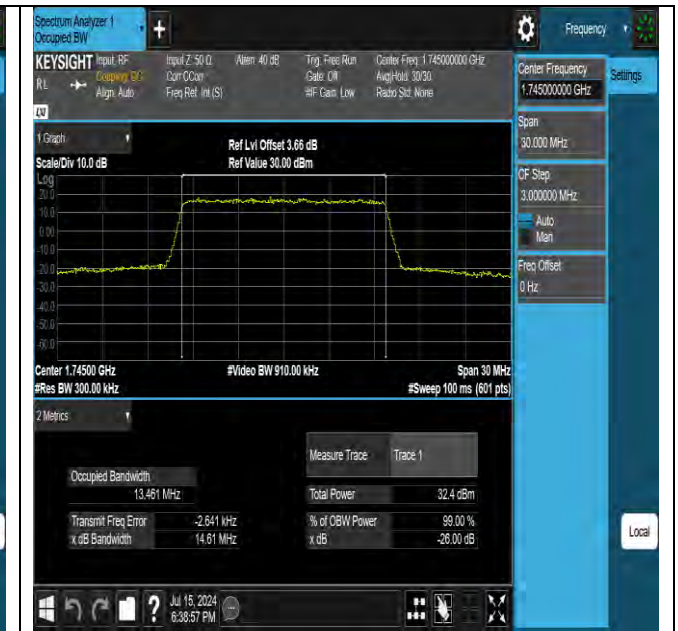

Band66-10MHz-16QAM-132022-50RB#0-PASS

Band66-10MHz-16QAM-132322-50RB#0-PASS

Band66-10MHz-16QAM-132622-50RB#0-PASS

BUREAU VERITAS

Test Report No.: W7L-240618W001RF08

Band66-15MHz-QPSK-132047-75RB#0-PASS

Band66-15MHz-QPSK-132322-75RB#0-PASS