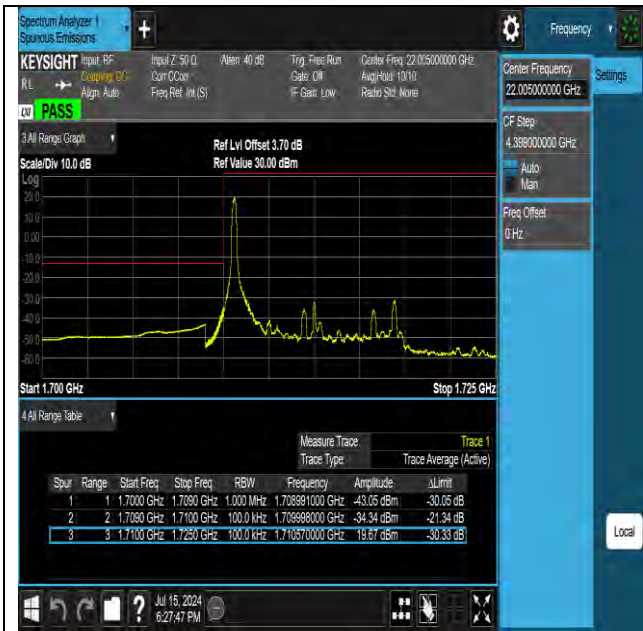

Band66 5MHz 16QAM 132647 25RB#0

Test Report No.: W7L-240618W001RF08

**BUREAU
VERITAS**

Test Report No.: W7L-240618W001RF08

Band66 10MHz 16QAM 132022 1RB#0

Band66 10MHz 16QAM 132022 50RB#0

Band66 10MHz 16QAM 132622 1RB#49