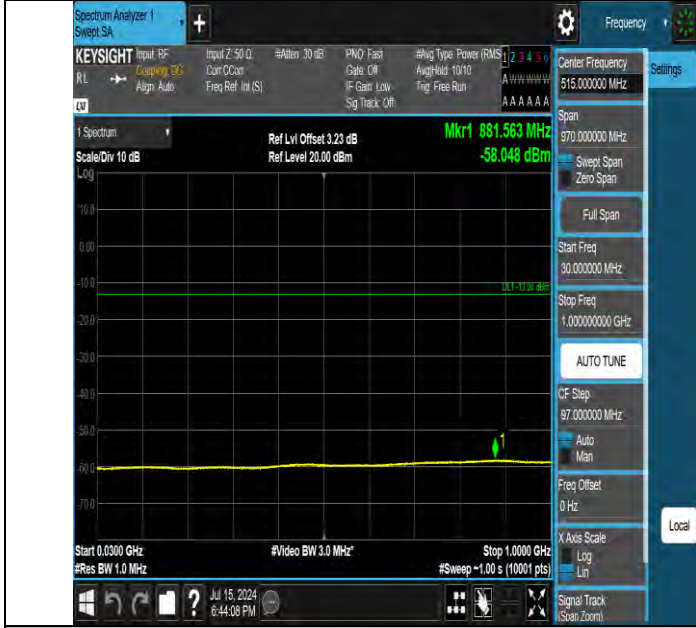

Band66 15MHz QPSK 132597 1RB#0 30~1000 30~1000