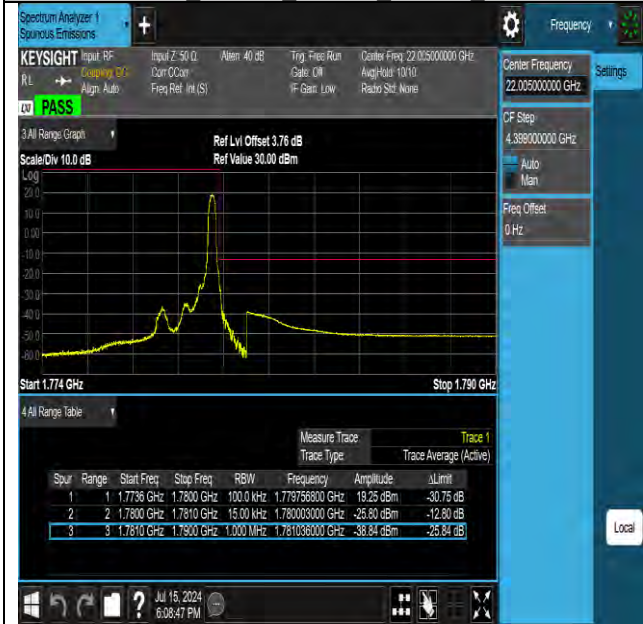

Test Graphs

**BUREAU
VERITAS**

Test Report No.: W7L-240618W001RF08

Band66 1.4MHz 16QAM 131979 1RB#0

Band66 1.4MHz 16QAM 131979 6RB#0

Band66 1.4MHz 16QAM 132665 1RB#5

Band66 1.4MHz 16QAM 132665 6RB#0

BUREAU VERITAS