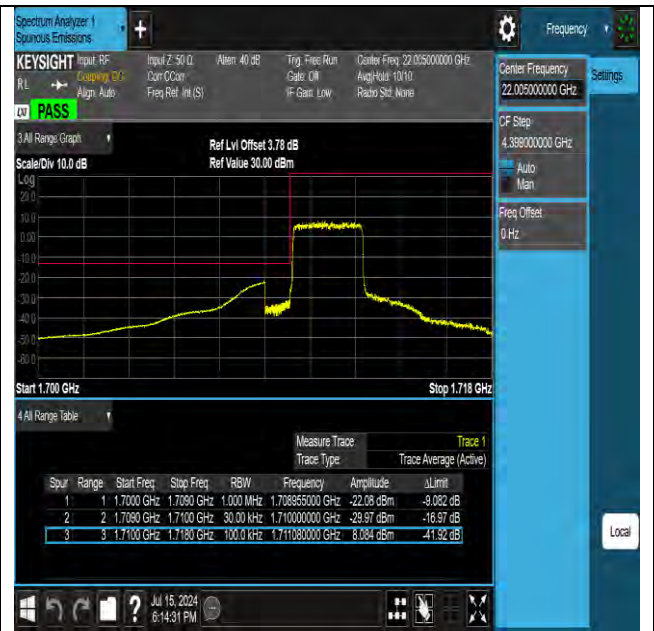

Band66 3MHz QPSK 131987 15RB#0