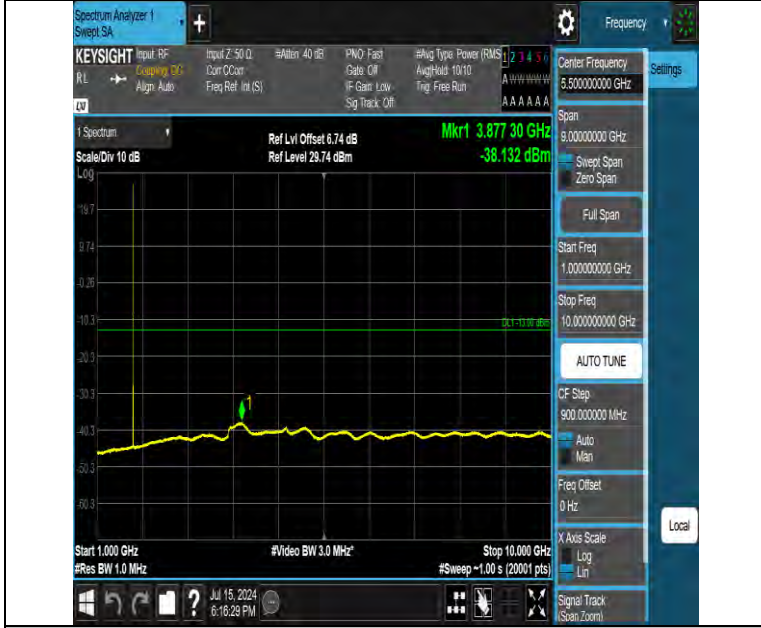

Band66 1.4MHz QPSK 132665 1RB#0 1000~10000 1000~10000

Test Report No.: W7L-240618W001RF08

BUREAU VERITAS

Band66 1.4MHz QPSK 132665 1RB#0 1000~20000 1000~20000

Band66 3MHz QPSK 131987 1RB#0 30~1000 30~1000