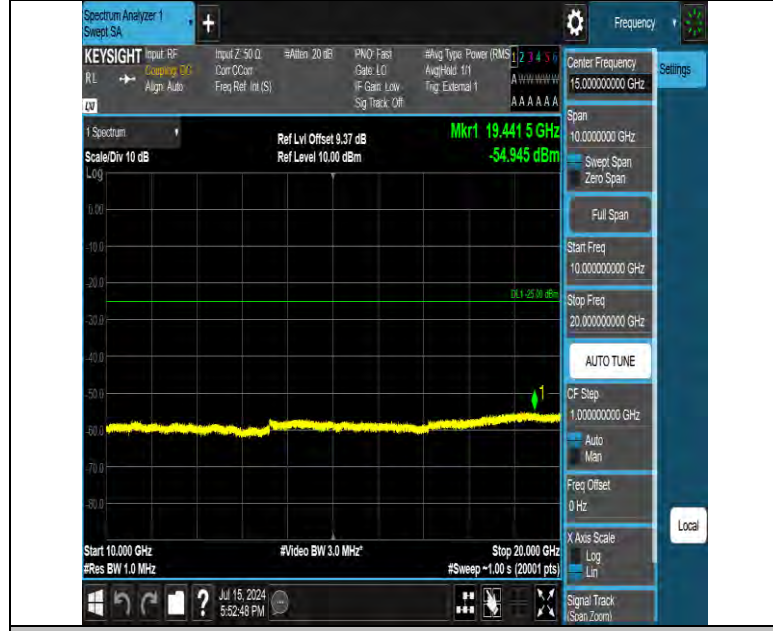

Band41 15MHz QPSK 41515 1RB#0 10000~20000 10000~20000