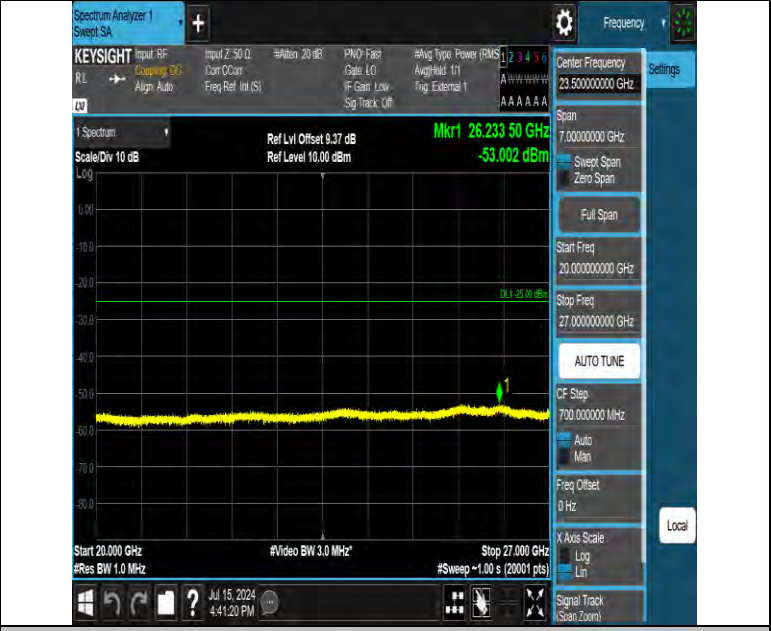

Test Report No.: W7L-240618W001RF08

Band41 5MHz QPSK 40620 1RB#0 30~1000 30~1000

Band41 5MHz QPSK 40620 1RB#0 1000~10000 1000~10000

Band41 5MHz QPSK 40620 1RB#0 10000~20000 10000~20000

Band41 5MHz QPSK 40620 1RB#0 20000~27000 20000~27000