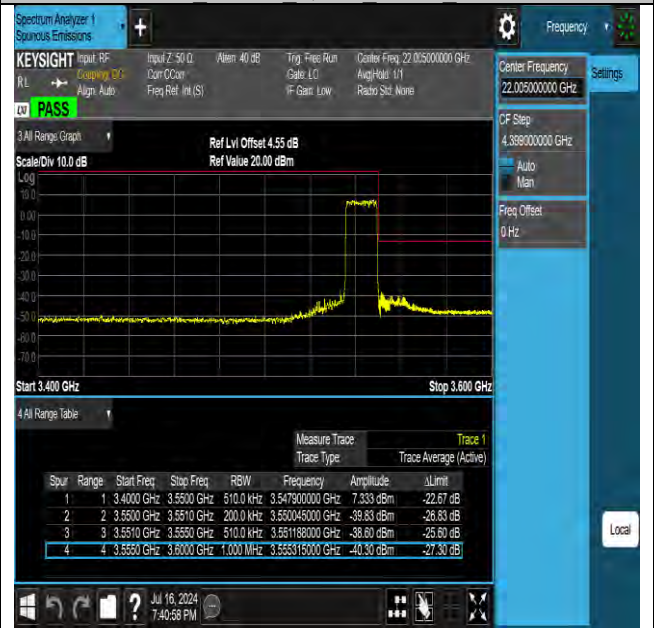

Band42 10MHz QPSK 43040 1RB#49

Band42 10MHz QPSK 43040 50RB#0

Test Report No.: W7L-240618W001RF08

Test Report No.: W7L-240618W001RF08

Band42 15MHz QPSK 42165 1RB#0

Band42 15MHz QPSK 42165 75RB#0

Band42 15MHz QPSK 43015 1RB#74