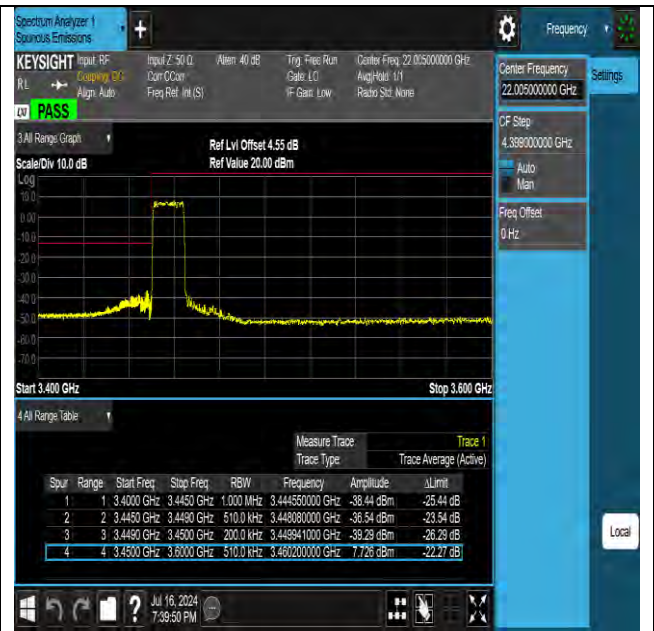

Band42 10MHz QPSK 43040 1RB#49

Band42 10MHz QPSK 43040 50RB#0

Test Report No.: W7L-240618W001RF08

Test Report No.: W7L-240618W001RF08

Band42 15MHz QPSK 42165 1RB#0

Band42 15MHz QPSK 42165 75RB#0

Band42 15MHz QPSK 43015 1RB#74