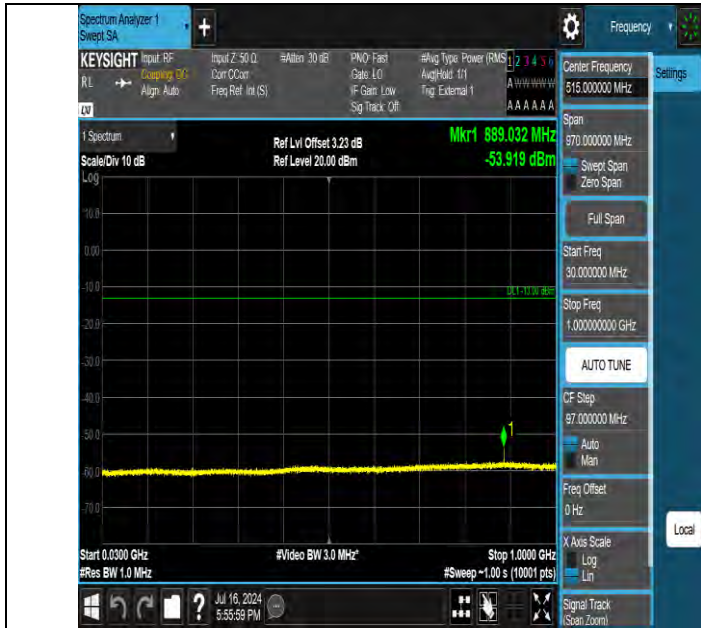

**BUREAU
VERITAS**

Test Report No.: W7L-240618W001RF08

42(3450-3550)	20MHz	QPSK	42990	1RB#0	30~1000	-54.90	PASS
42(3450-3550)	20MHz	QPSK	42990	1RB#0	1000~10000	-42.22	PASS
42(3450-3550)	20MHz	QPSK	42990	1RB#0	10000~20000	-54.31	PASS
42(3450-3550)	20MHz	QPSK	42990	1RB#0	20000~40000	-57.92	

Test Graphs

Band42 5MHz QPSK 42115 1RB#0 30~1000 30~1000