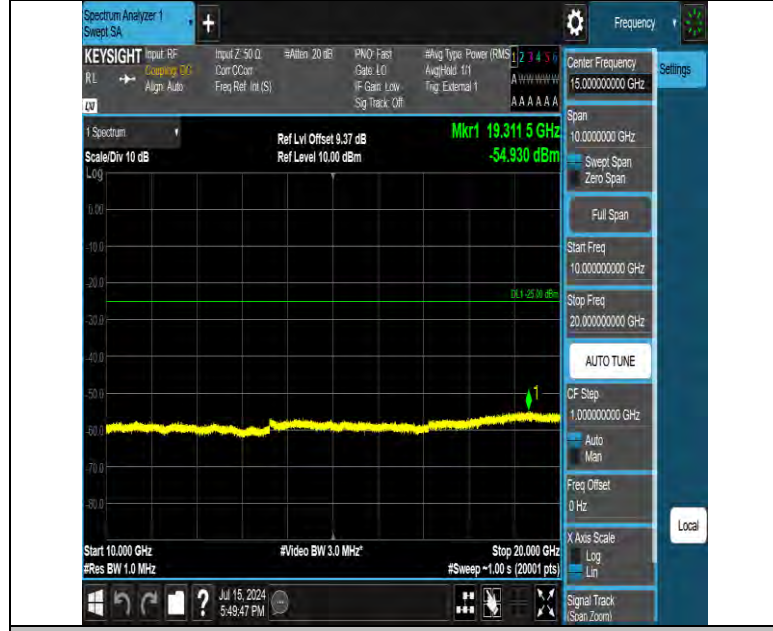

Band41 15MHz QPSK 39725 1RB#0 10000~20000 10000~20000