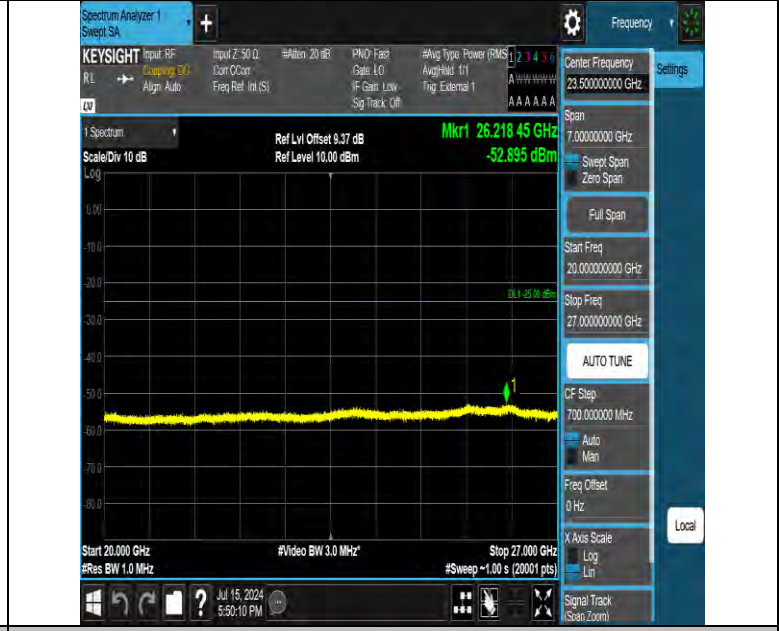

Band41 15MHz QPSK 39725 1RB#0 20000~27000 20000~27000