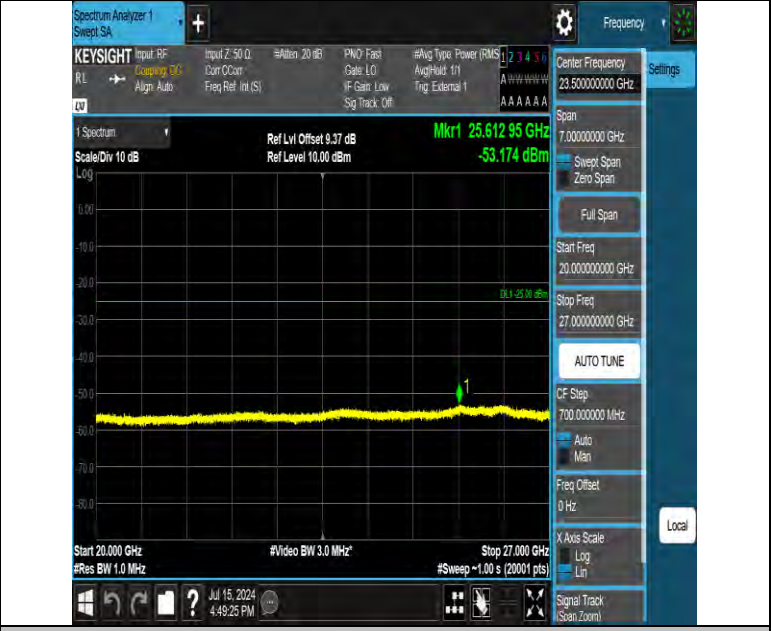

Band41 10MHz QPSK 40620 1RB#0 20000~27000 20000~27000