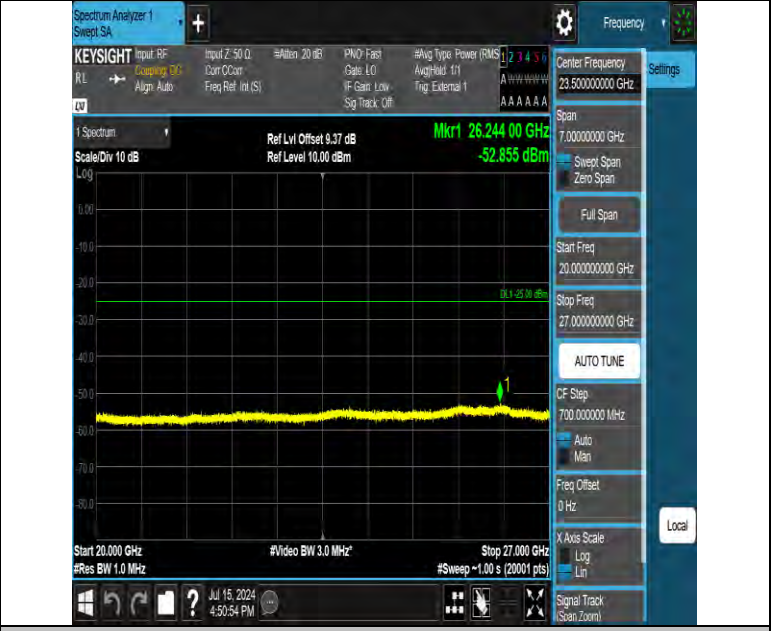

Band41 10MHz QPSK 41540 1RB#0 20000~27000 20000~27000