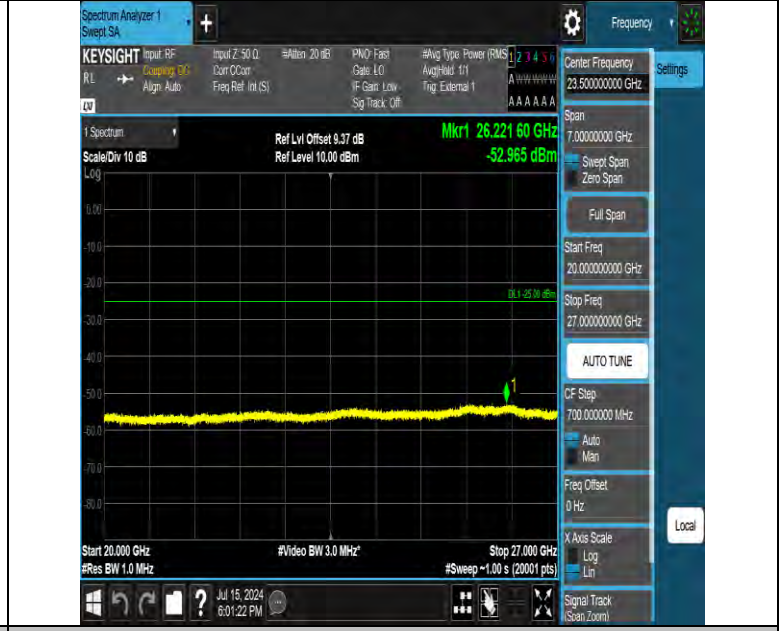

Band41 20MHz QPSK 41490 1RB#0 20000~27000 20000~27000