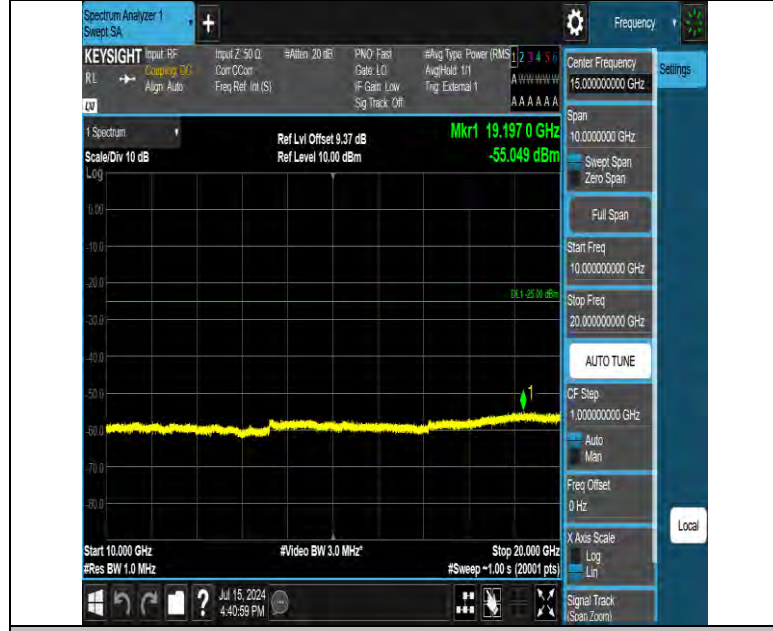

Test Report No.: W7L-240618W001RF08

Band41 5MHz QPSK 40620 1RB#0 30~1000 30~1000

Band41 5MHz QPSK 40620 1RB#0 1000~10000 1000~10000

Band41 5MHz QPSK 40620 1RB#0 10000~20000 10000~20000

Band41 5MHz QPSK 40620 1RB#0 20000~27000 20000~27000