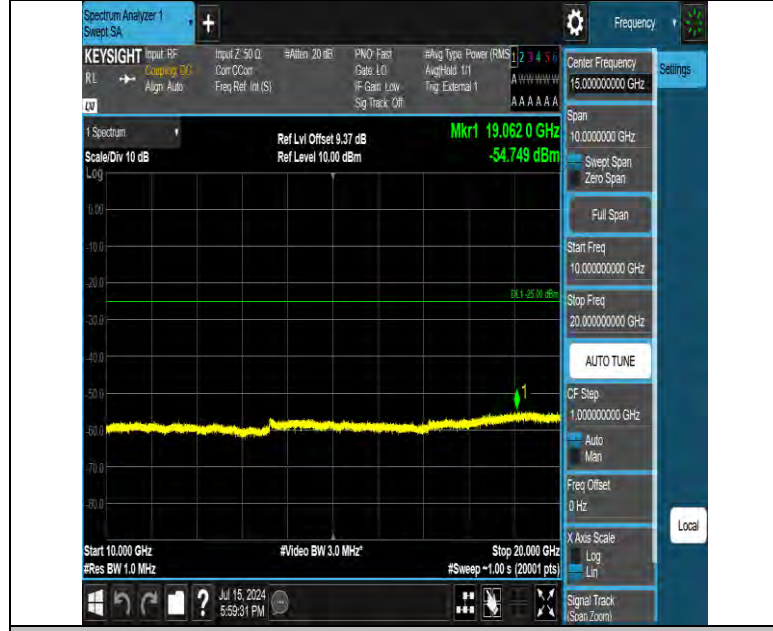

Band41 20MHz QPSK 40620 1RB#0 10000~20000 10000~20000