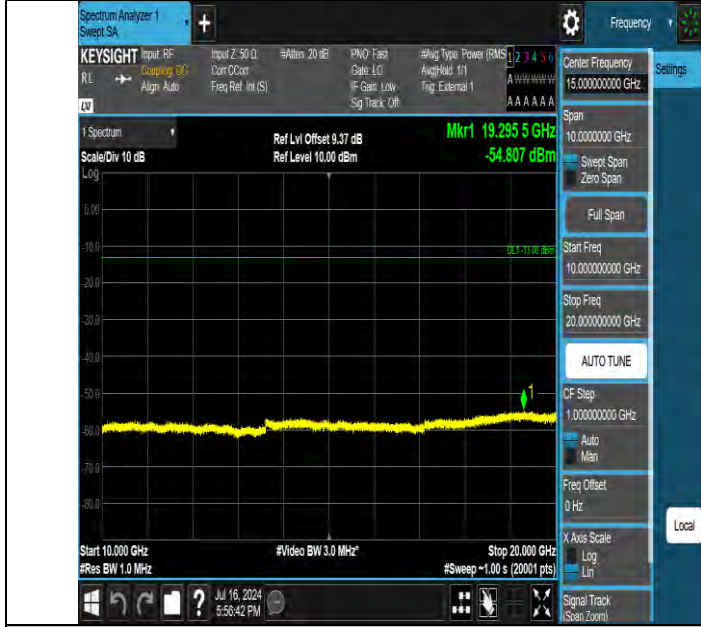

Band42 5MHz QPSK 42115 1RB#0 10000~20000 10000~20000