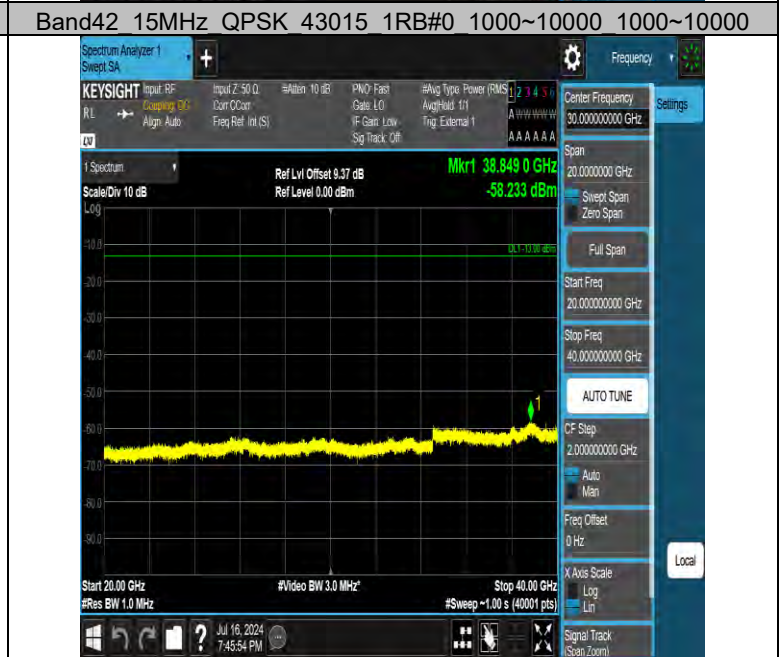

Test Report No.: W7L-240618W001RF08