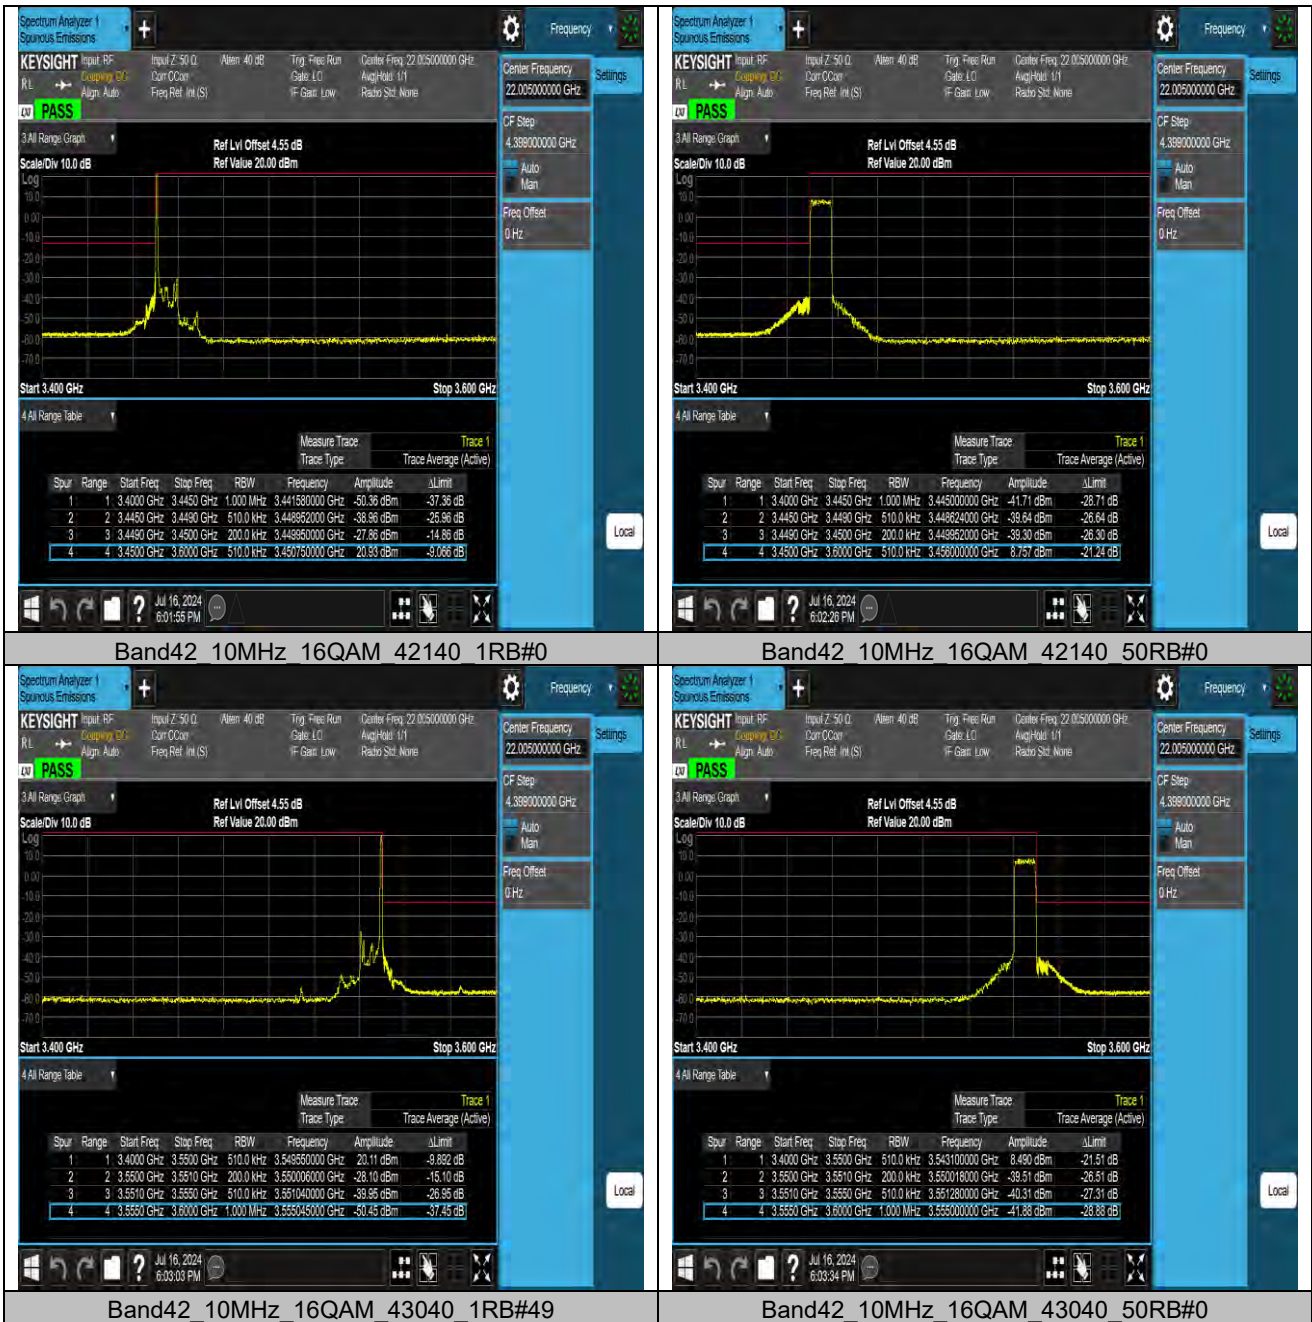

Test Report No.: W7L-240618W001RF08