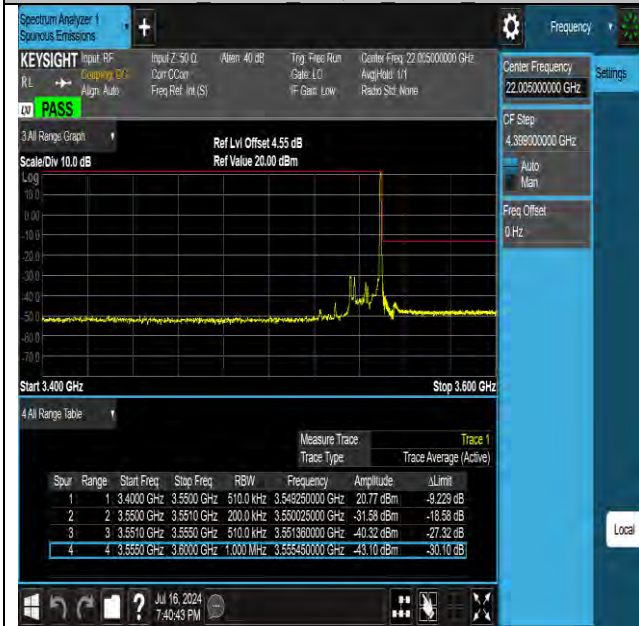

Band42 15MHz QPSK 43015 75RB#0

BUREAU VERITAS

Test Report No.: W7L-240618W001RF08

Band42 15MHz 16QAM 42165 1RB#0

Band42 15MHz 16QAM 42165 75RB#0

Band42 15MHz 16QAM 43015 1RB#74

Band42 15MHz 16QAM 43015 75RB#0