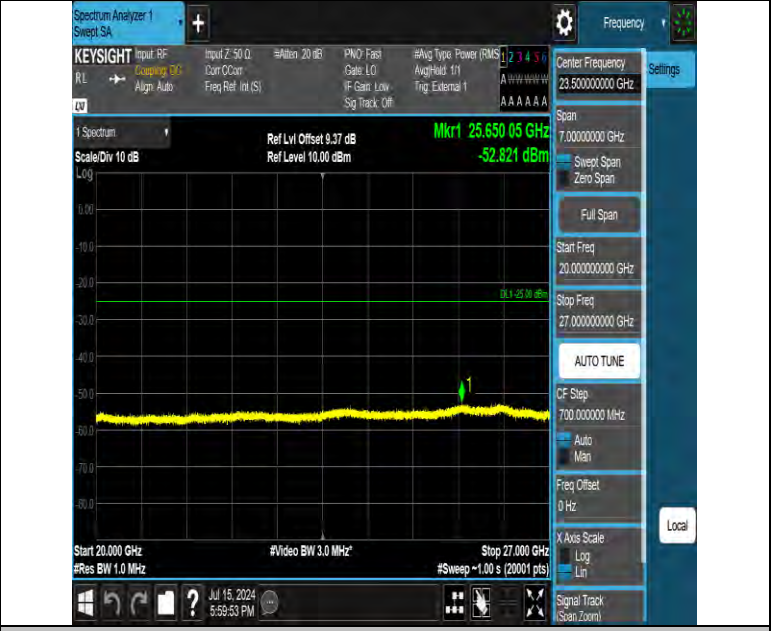

Band41 20MHz QPSK 40620 1RB#0 20000~27000 20000~27000