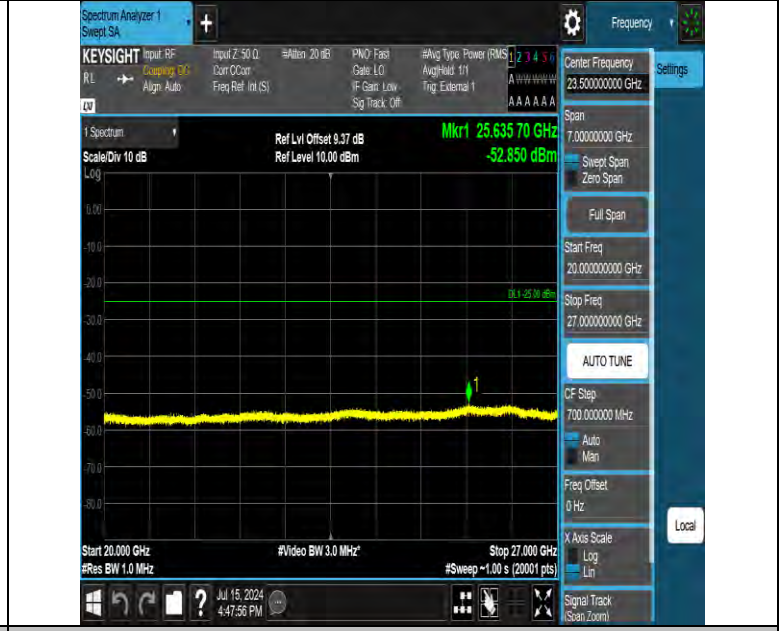

Band41 10MHz QPSK 39700 1RB#0 20000~27000 20000~27000