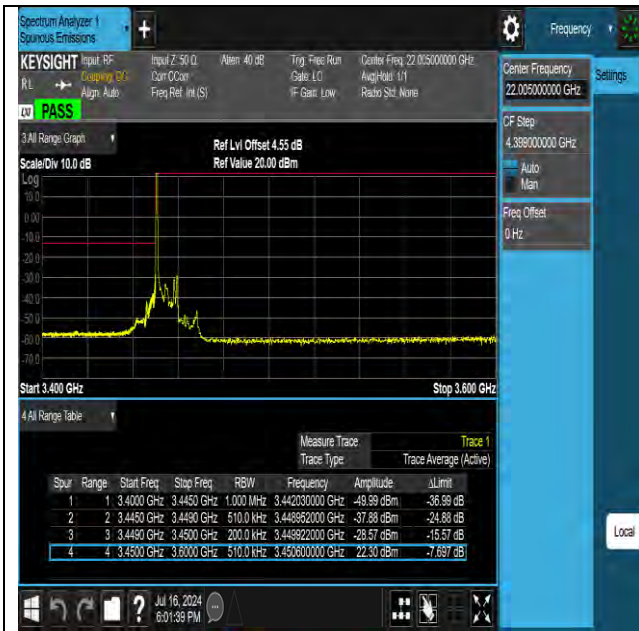

BUREAU VERITAS

Test Report No.: W7L-240618W001RF08

Test Graphs

Test Report No.: W7L-240618W001RF08

BUREAU VERITAS

Test Report No.: W7L-240618W001RF08

Band42 10MHz QPSK 42140 1RB#0

Band42 10MHz QPSK 42140 50RB#0