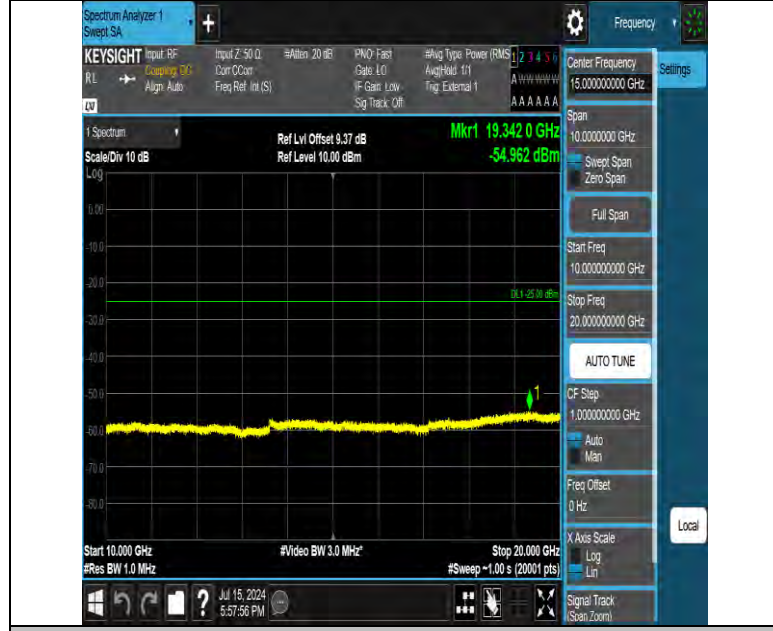

Band41 20MHz QPSK 39750 1RB#0 10000~20000 10000~20000