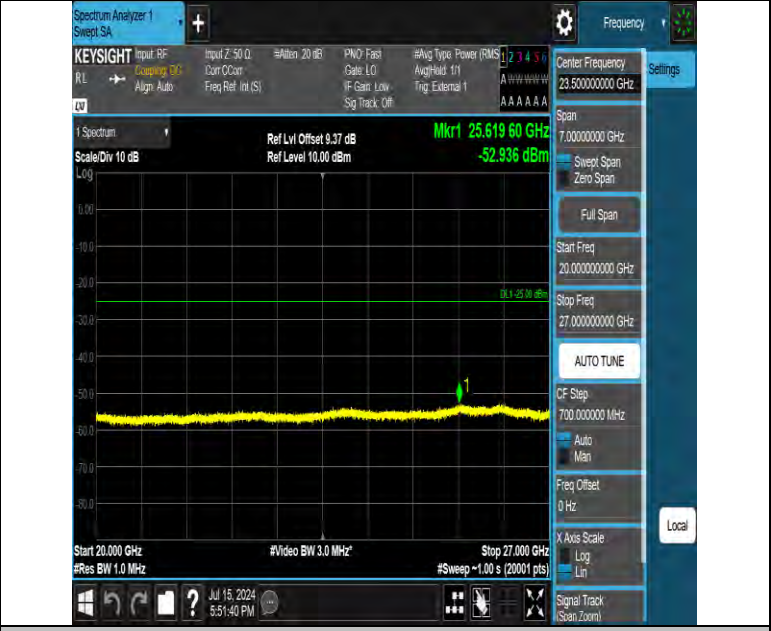

Band41 15MHz QPSK 40620 1RB#0 20000~27000 20000~27000