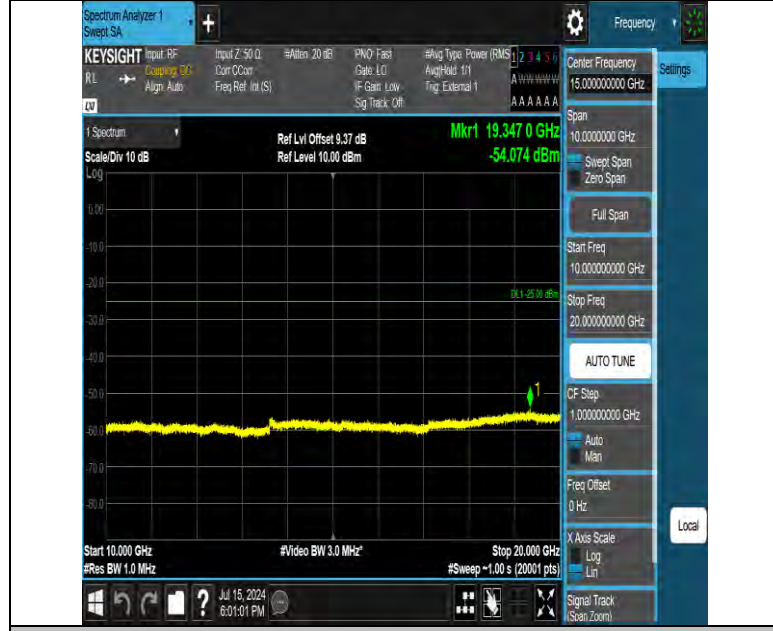

Band41 20MHz QPSK 41490 1RB#0 10000~20000 10000~20000