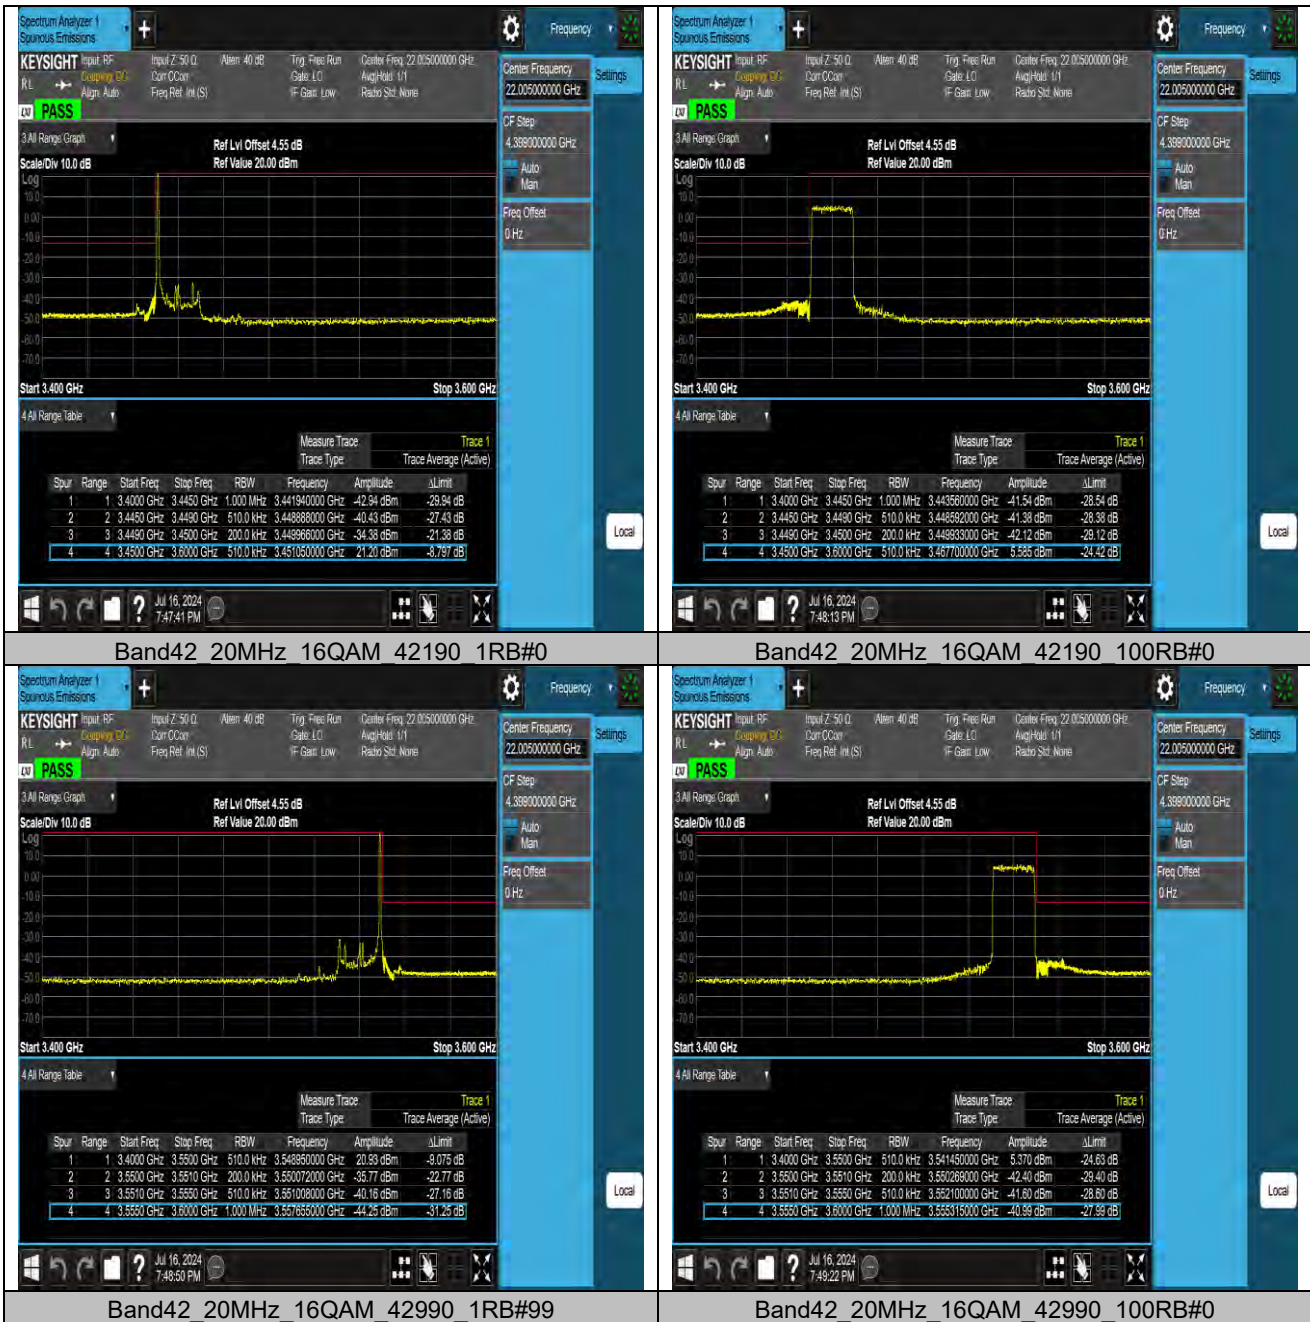

**BUREAU
VERITAS**

Test Report No.: W7L-240618W001RF08

Band42 20MHz QPSK 42190 1RB#0

Band42 20MHz QPSK 42190 100RB#0

Band42 20MHz QPSK 42990 1RB#99

Band42 20MHz QPSK 42990 100RB#0

Test Report No.: W7L-240618W001RF08