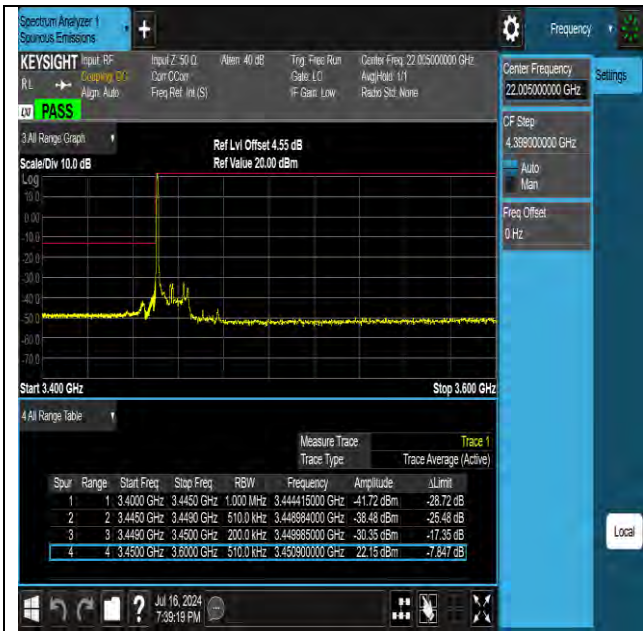

Band42 10MHz QPSK 43040 1RB#49

Band42 10MHz QPSK 43040 50RB#0

Test Report No.: W7L-240618W001RF08

Test Report No.: W7L-240618W001RF08

Band42 15MHz QPSK 42165 1RB#0

Band42 15MHz QPSK 42165 75RB#0

Band42 15MHz QPSK 43015 1RB#74