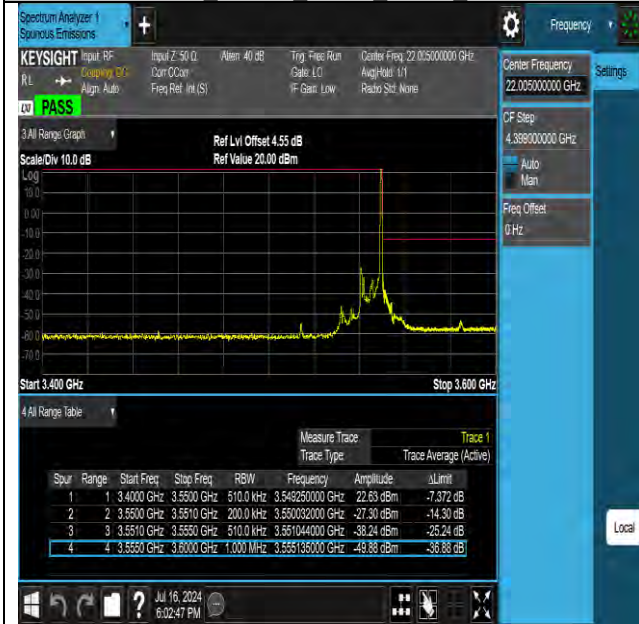

BUREAU VERITAS

Test Report No.: W7L-240618W001RF08

Test Graphs

Test Report No.: W7L-240618W001RF08

BUREAU VERITAS

Test Report No.: W7L-240618W001RF08

Band42 10MHz QPSK 42140 1RB#0

Band42 10MHz QPSK 42140 50RB#0