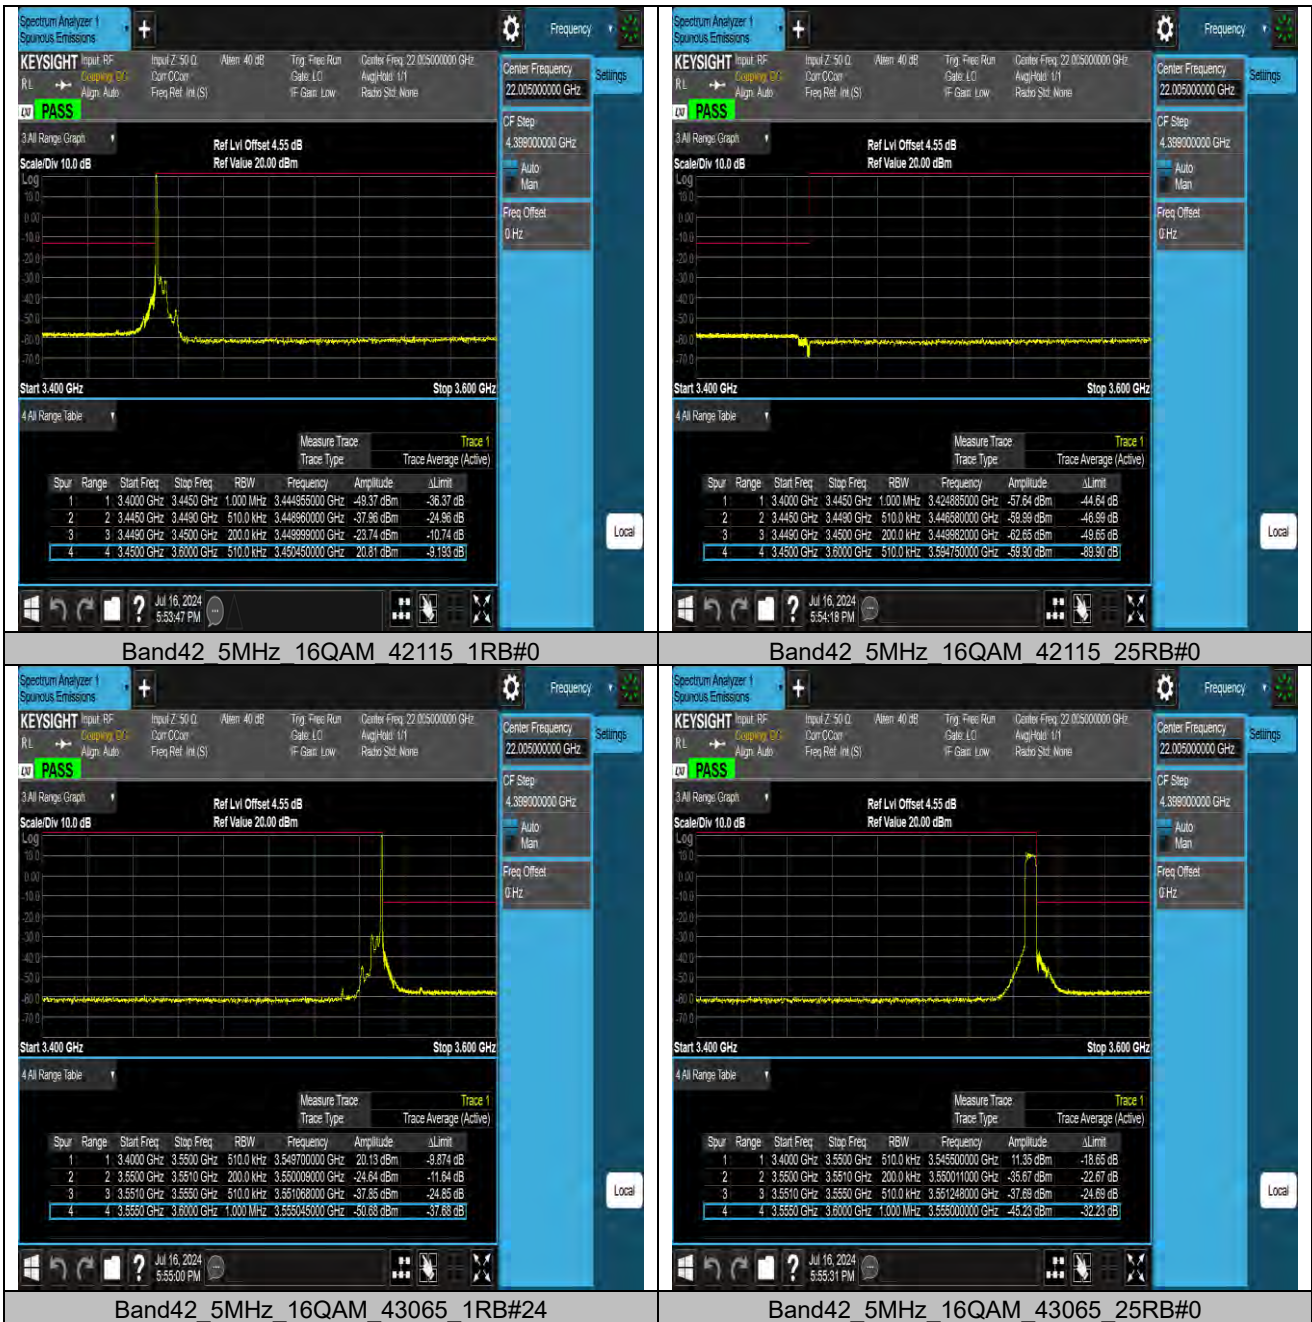

BUREAU VERITAS

Test Report No.: W7L-240618W001RF08

Test Graphs

Test Report No.: W7L-240618W001RF08

BUREAU VERITAS

Test Report No.: W7L-240618W001RF08

Band42 10MHz QPSK 42140 1RB#0

Band42 10MHz QPSK 42140 50RB#0