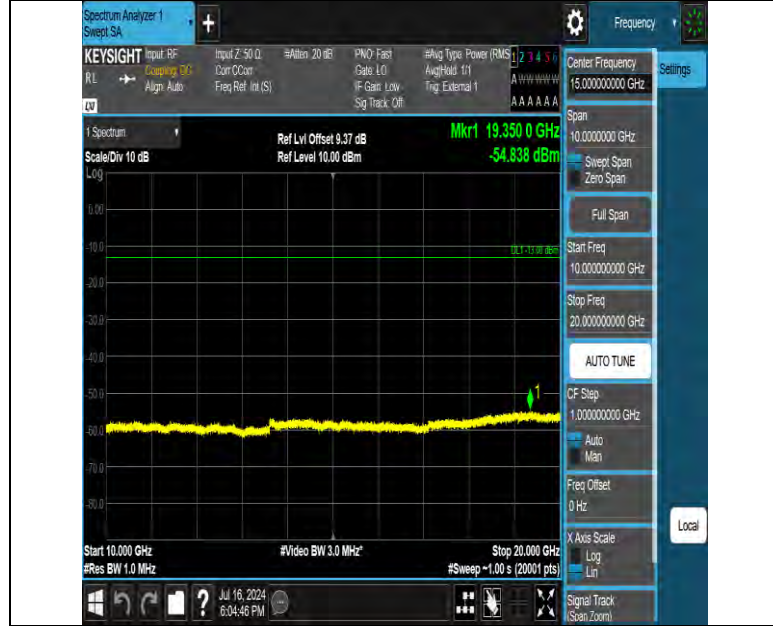

Band42 10MHz QPSK 42140 1RB#0 10000~20000 10000~20000