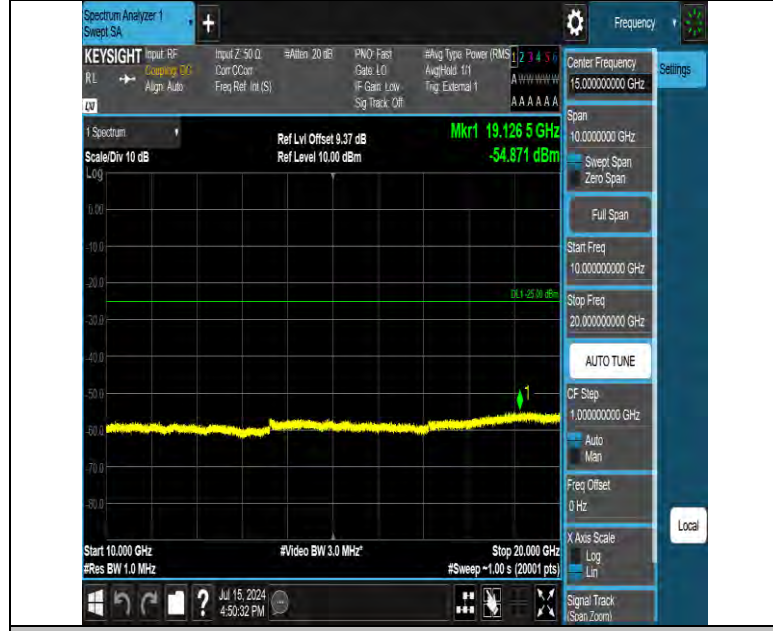

Band41 10MHz QPSK 41540 1RB#0 10000~20000 10000~20000