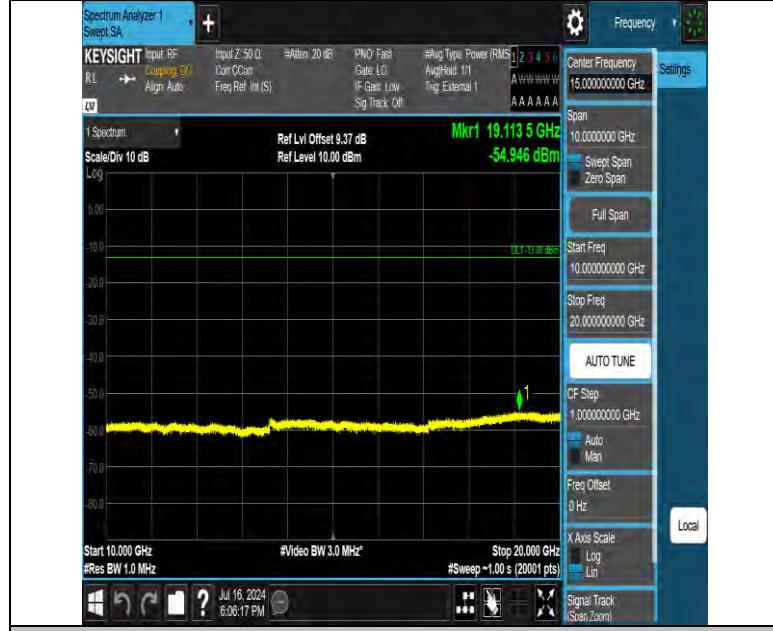

Band42 10MHz QPSK 42590 1RB#0 10000~20000 10000~20000