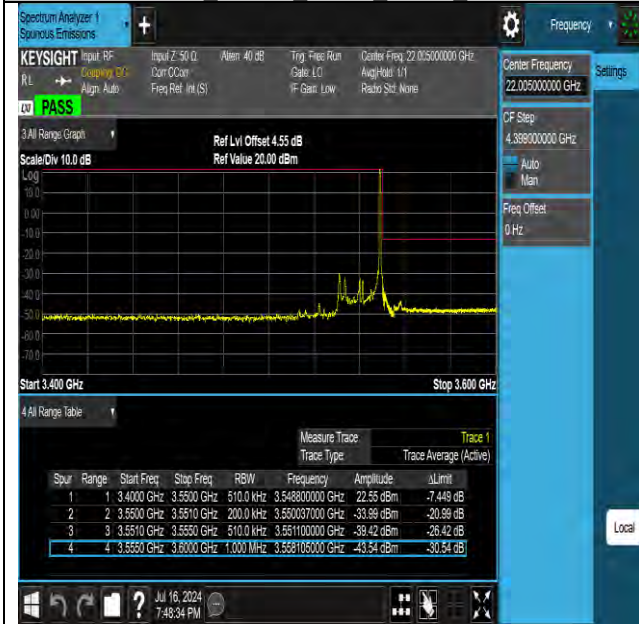

**BUREAU
VERITAS**

Test Report No.: W7L-240618W001RF08

Band42 20MHz QPSK 42190 1RB#0

Band42 20MHz QPSK 42190 100RB#0

Band42 20MHz QPSK 42990 1RB#99

Band42 20MHz QPSK 42990 100RB#0

Test Report No.: W7L-240618W001RF08