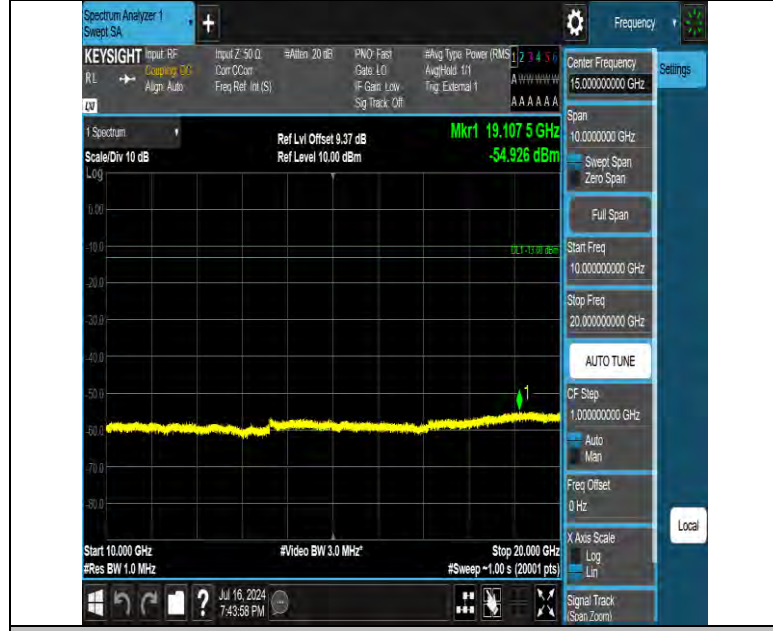

Band42 15MHz QPSK 42590 1RB#0 10000~20000 10000~20000