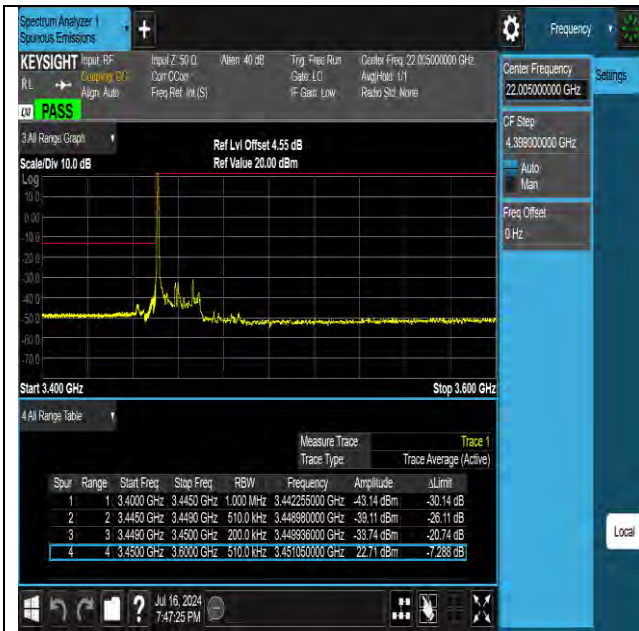

**BUREAU
VERITAS**

Test Report No.: W7L-240618W001RF08

Band42 20MHz QPSK 42190 1RB#0