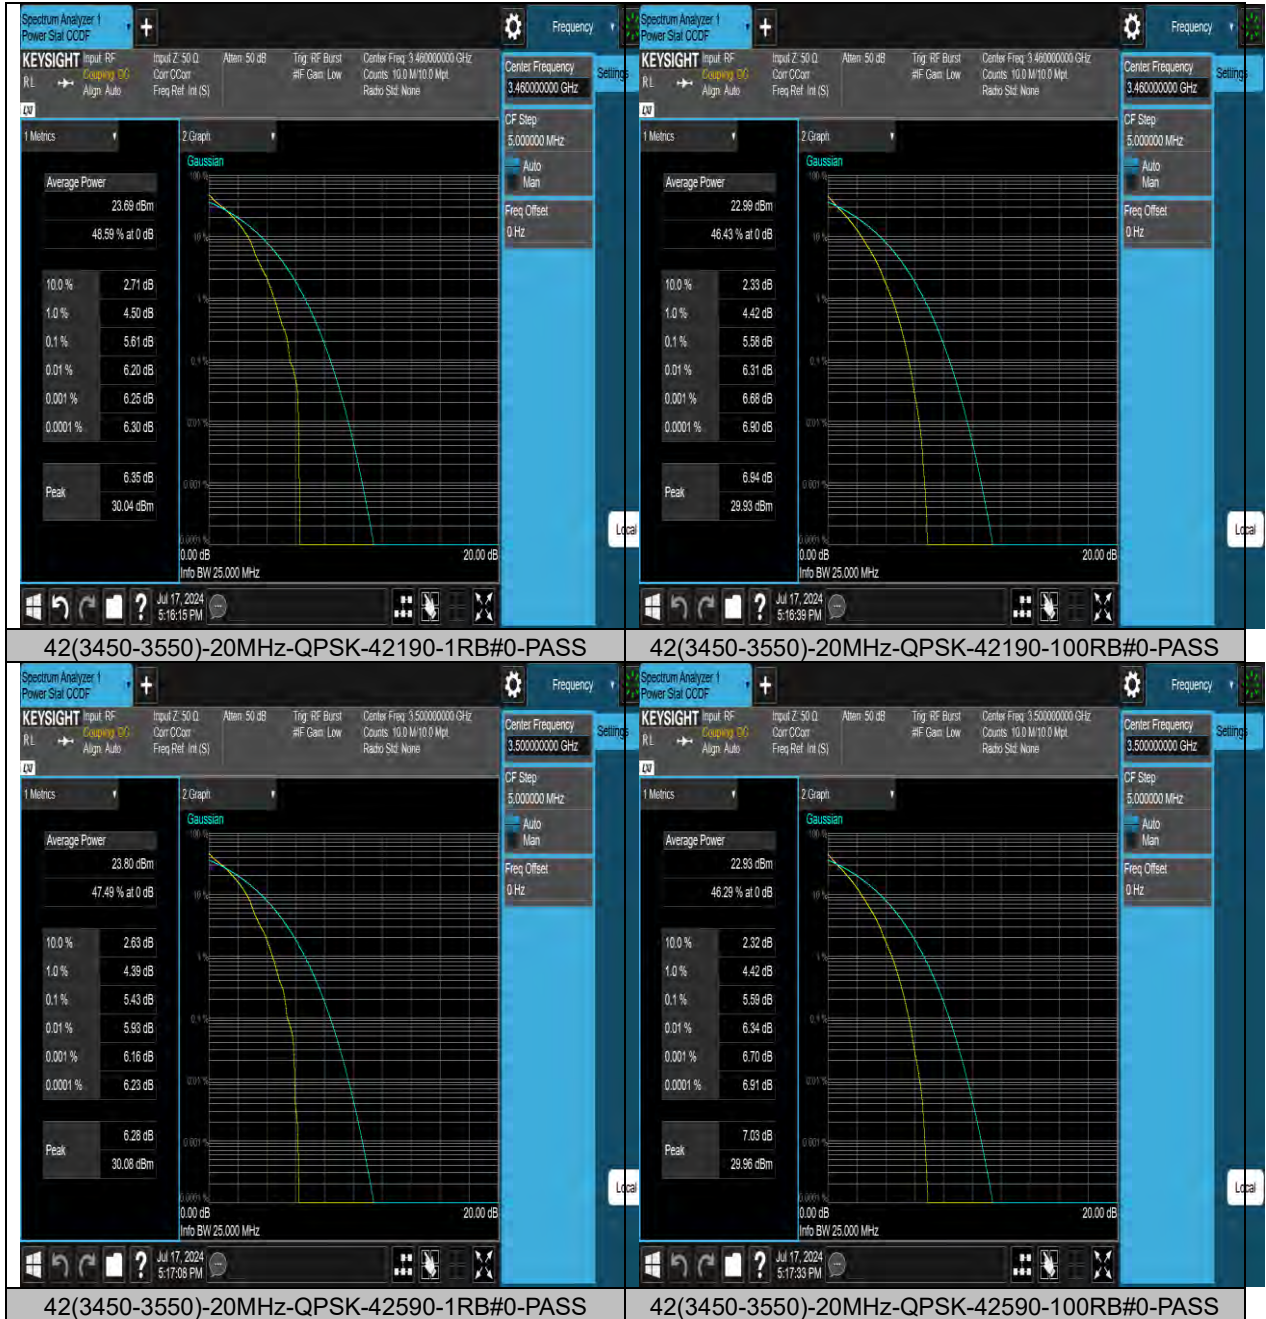

Test Graphs