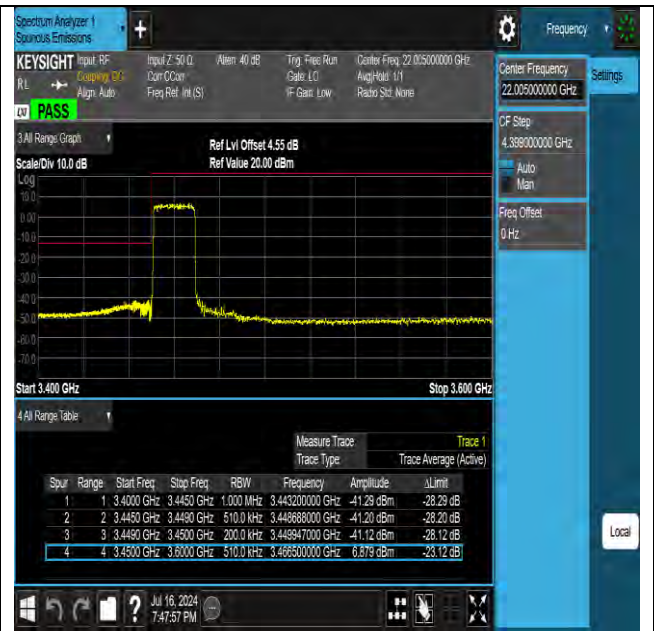

**BUREAU
VERITAS**

Test Report No.: W7L-240618W001RF08

Band42 20MHz QPSK 42190 1RB#0

Band42 20MHz QPSK 42190 100RB#0

Band42 20MHz QPSK 42990 1RB#99

Band42 20MHz QPSK 42990 100RB#0

Test Report No.: W7L-240618W001RF08