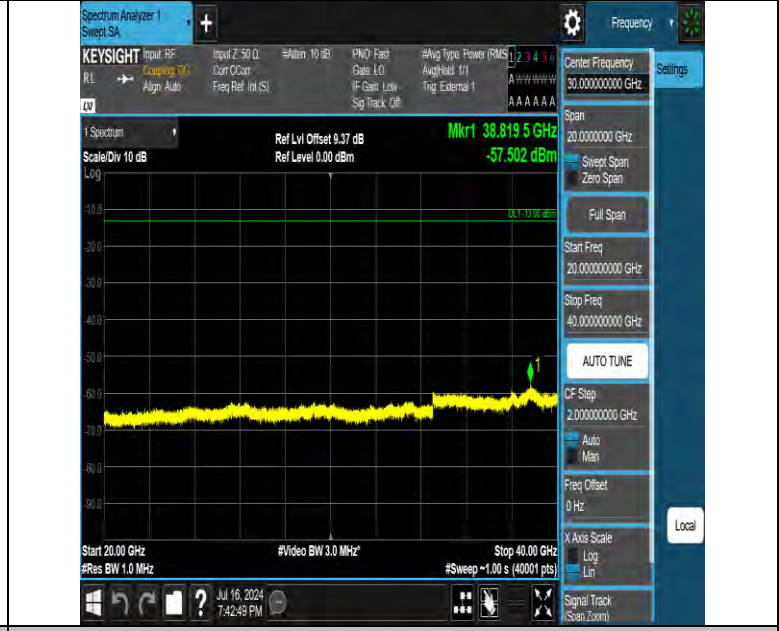

Band42 15MHz QPSK 42165 1RB#0 20000~40000 20000~40000