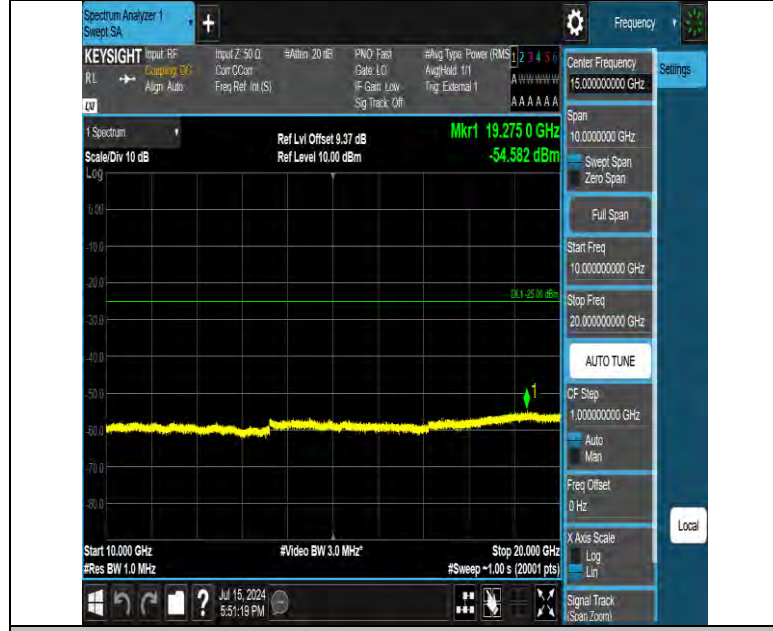

Band41 15MHz QPSK 40620 1RB#0 10000~20000 10000~20000