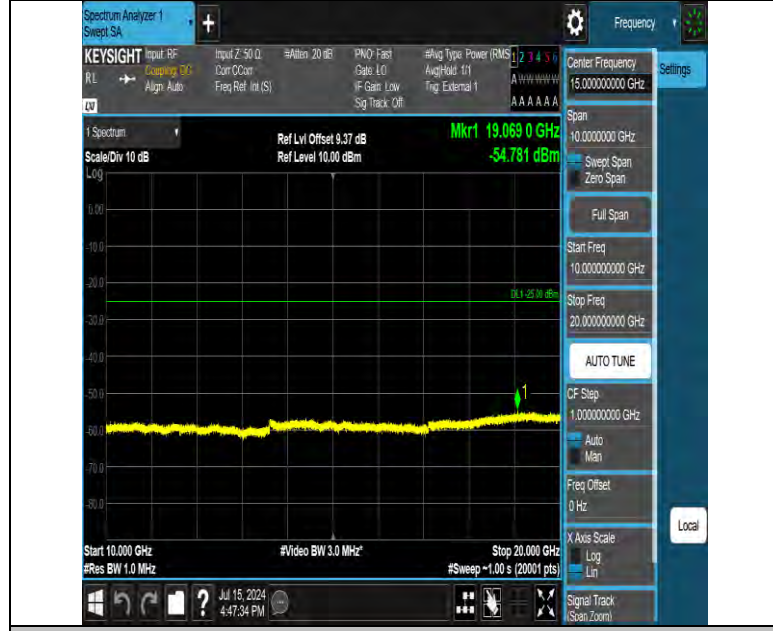

Band41 10MHz QPSK 39700 1RB#0 10000~20000 10000~20000