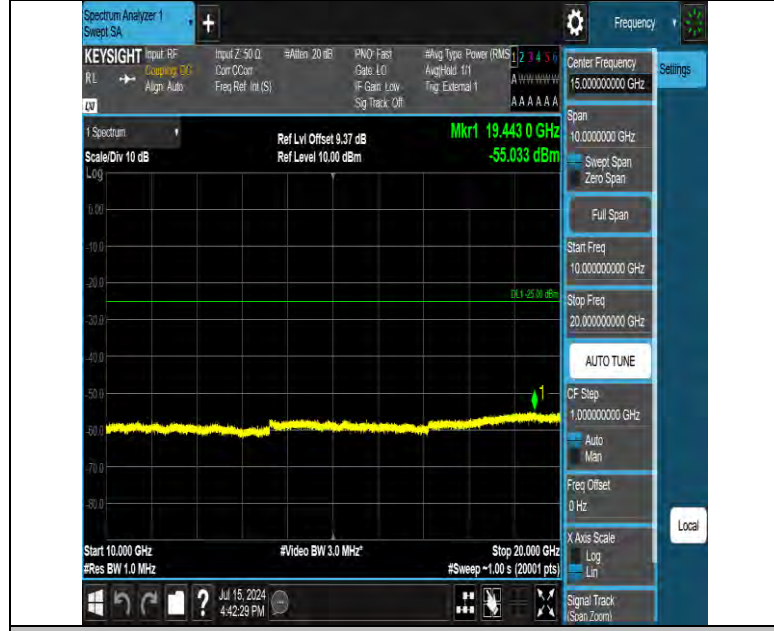

Band41 5MHz QPSK 41565 1RB#0 10000~20000 10000~20000