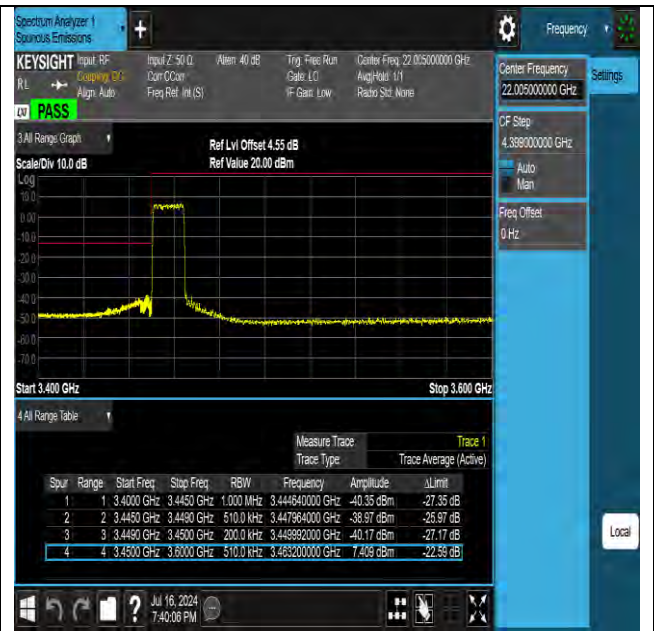

Band42 15MHz 16QAM 42165 75RB#0