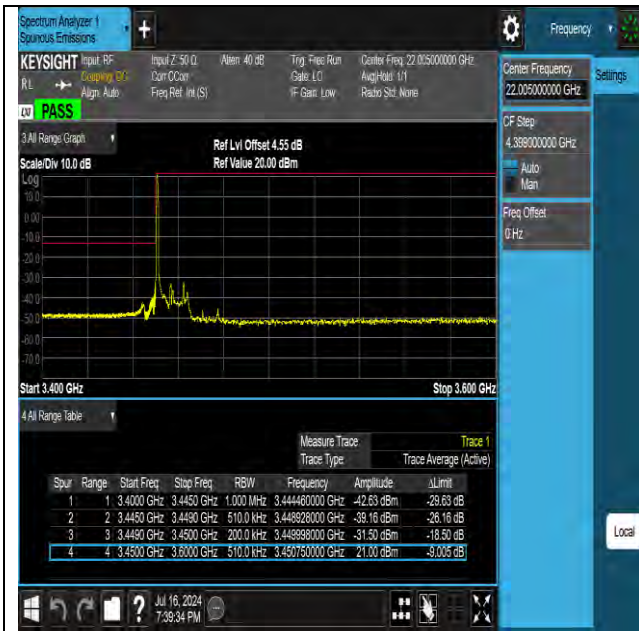

BUREAU VERITAS

Test Report No.: W7L-240618W001RF08

Band42 15MHz 16QAM 42165 1RB#0