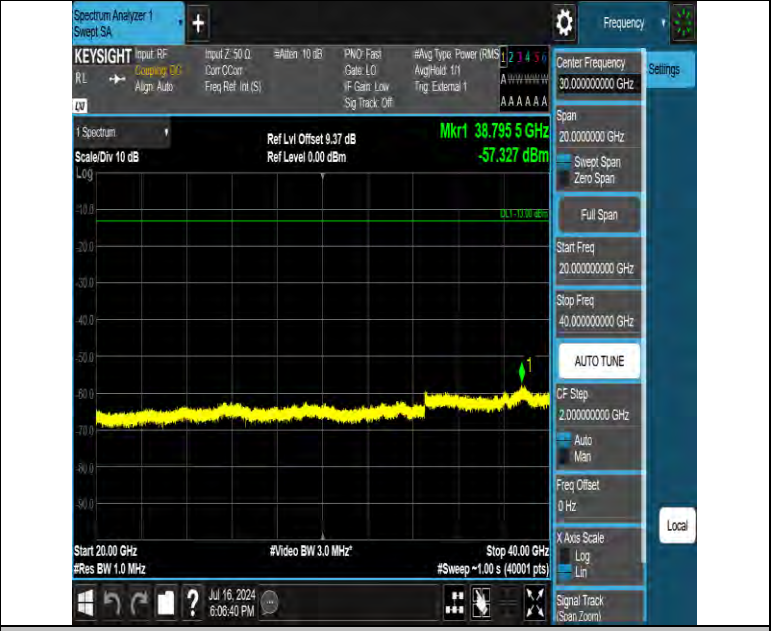

Band42 10MHz QPSK 42590 1RB#0 20000~40000 20000~40000