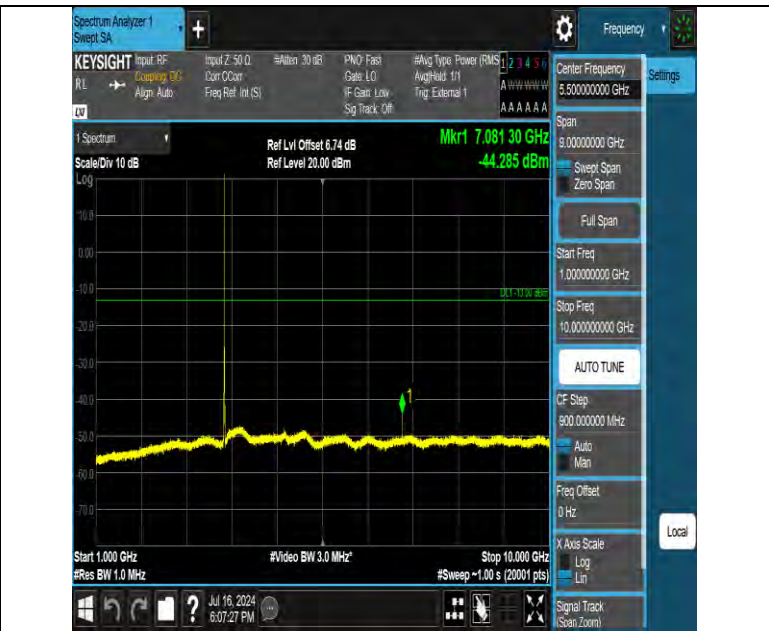

Band42 10MHz QPSK 43040 1RB#0 1000~10000 1000~10000

Test Report No.: W7L-240618W001RF08

BUREAU VERITAS