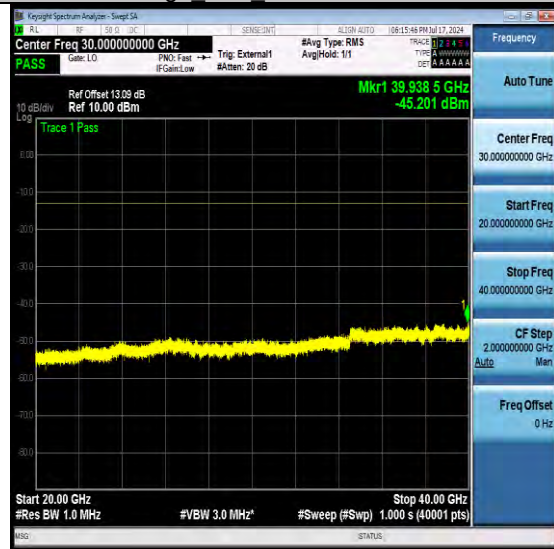

NTNV-N77-3450-3550-PC2-30-60-H-DFT-QPSK-Edge 1RB Left-Ant1-PASS

BUREAU VERITAS

Reference No.: W7L-240618W002RF12

NTNV-N77-3450-3550-PC2-30-100-M-DFT-QPSK
-Edge 1RB Left-Ant1-PASS

NTNV-N77-3450-3550-PC2-30-100-M-DFT-QPSK
-Edge 1RB Left-Ant1-PASS