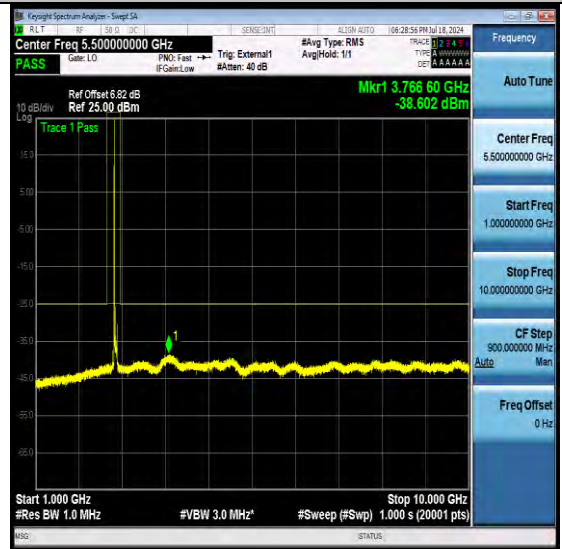

NTNV-N41-PC3-30-60-M-DFT-QPSK-Edge_1RB_Left-Ant1-PASS

NTNV-N41-PC3-30-60-H-DFT-QPSK-Edge_1RB_Left-Ant1-PASS