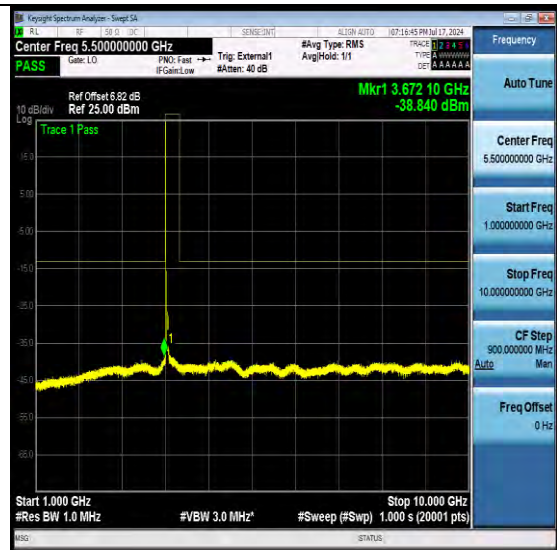

NTNV-N77-3700-3980-PC2-30-30-H-DFT-QPSK-Edge 1RB Left-Ant1-PASS

BUREAU VERITAS

Reference No.: W7L-240618W002RF12

NTNV-N77-3700-3980-PC2-30-60-L-DFT-QPSK-E
dge 1RB Left-Ant1-PASS