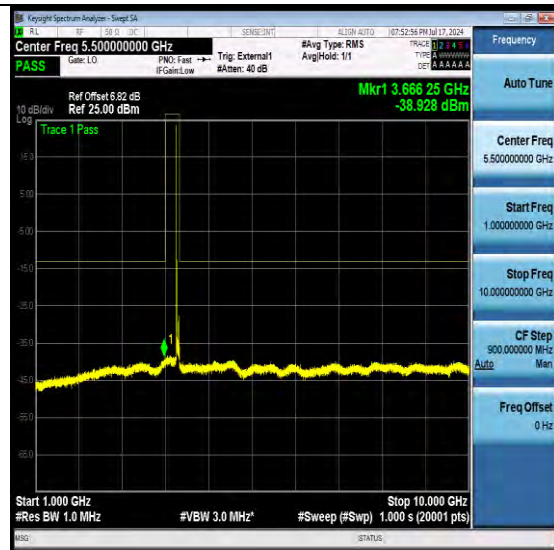

NTNV-N77-3700-3980-PC2-30-60-M-DFT-QPSK-Edge 1RB Left-Ant1-PASS

BUREAU VERITAS

Reference No.: W7L-240618W002RF12

NTNV-N77-3700-3980-PC2-30-60-H-DFT-QPSK-Edge 1RB Left-Ant1-PASS