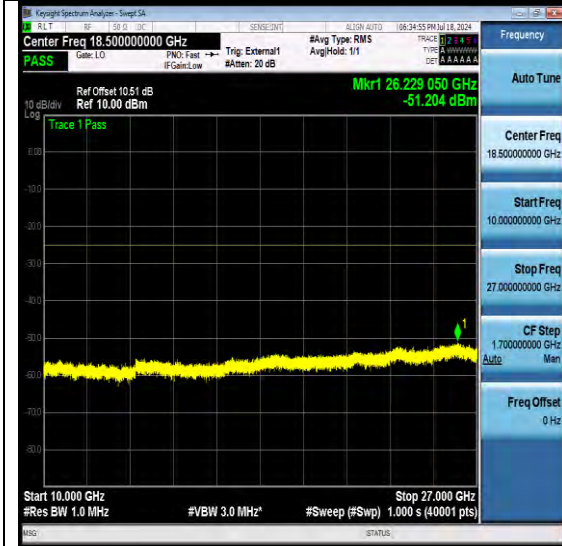

NTNV-N41-PC3-30-80-L-DFT-QPSK-Edge_1RB_Left-Ant1-PASS

BUREAU VERITAS

Reference No.: W7L-240618W002RF12

NTNV-N41-PC3-30-80-M-DFT-QPSK-Edge_1RB_ Left-Ant1-PASS

NTNV-N41-PC3-30-80-M-DFT-QPSK-Edge_1RB_ Left-Ant1-PASS