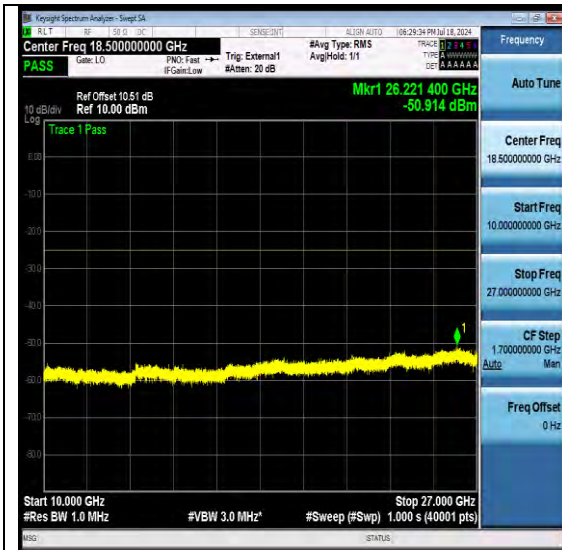

BUREAU VERITAS

Reference No.: W7L-240618W002RF12

NTNV-N41-PC3-30-60-H-DFT-QPSK-Edge_1RB_Left-Ant1-PASS