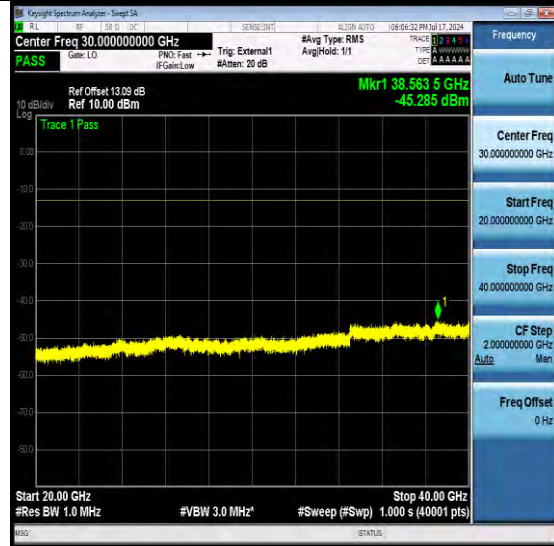

NTNV-N77-3450-3550-PC2-30-60-M-DFT-QPSK-Edge 1RB Left-Ant1-PASS

NTNV-N77-3450-3550-PC2-30-60-M-DFT-QPSK-Edge 1RB Left-Ant1-PASS