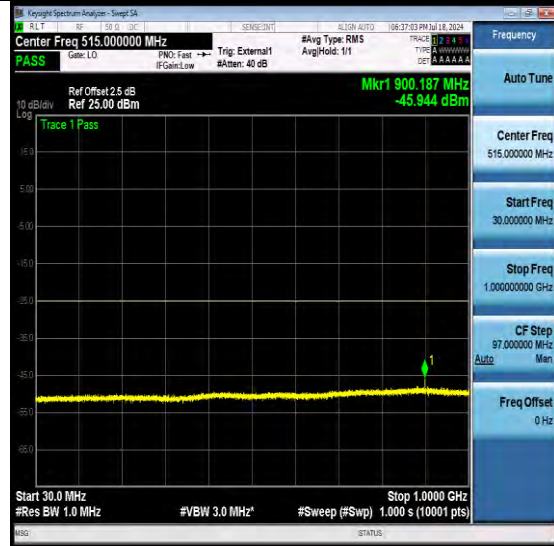

NTNV-N41-PC3-30-80-L-DFT-QPSK-Edge_1RB_Left-Ant1-PASS

BUREAU VERITAS

Reference No.: W7L-240618W002RF12

NTNV-N41-PC3-30-80-M-DFT-QPSK-Edge_1RB_ Left-Ant1-PASS

NTNV-N41-PC3-30-80-M-DFT-QPSK-Edge_1RB_ Left-Ant1-PASS