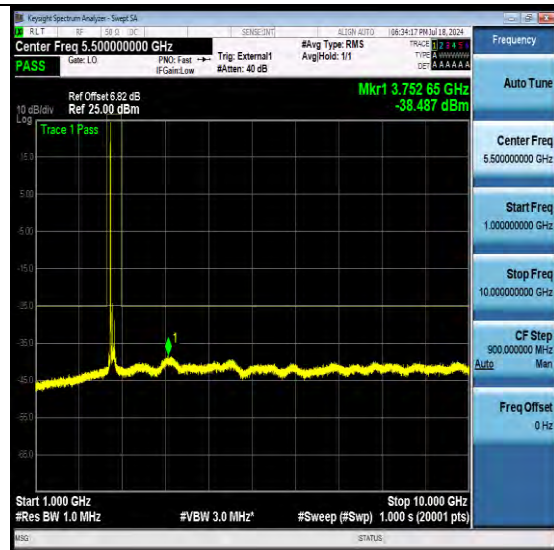

NTNV-N41-PC3-30-80-L-DFT-QPSK-Edge_1RB_Left-Ant1-PASS

BUREAU VERITAS

Reference No.: W7L-240618W002RF12

NTNV-N41-PC3-30-80-M-DFT-QPSK-Edge_1RB_ Left-Ant1-PASS