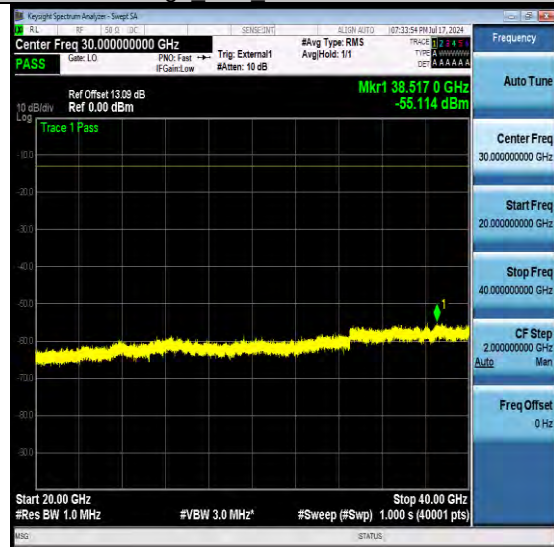

NTNV-N77-3700-3980-PC2-30-100-M-DFT-QPSK
-Edge 1RB Left-Ant1-PASS

NTNV-N77-3700-3980-PC2-30-100-M-DFT-QPSK
-Edge 1RB Left-Ant1-PASS