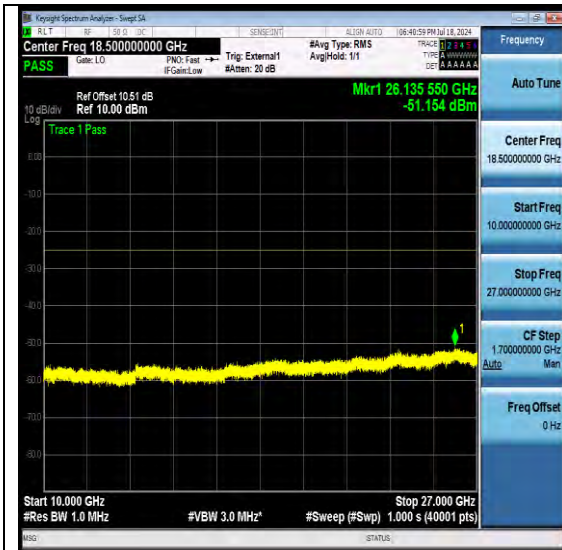

NTN-N41-PC3-30-80-H-DFT-QPSK-Edge_1RB_Left-Ant1-PASS

NTN-N41-PC3-30-100-L-DFT-QPSK-Edge_1RB_Left-Ant1-PASS

NTN-N41-PC3-30-100-L-DFT-QPSK-Edge_1RB_Left-Ant1-PASS

BUREAU VERITAS

Reference No.: W7L-240618W002RF12