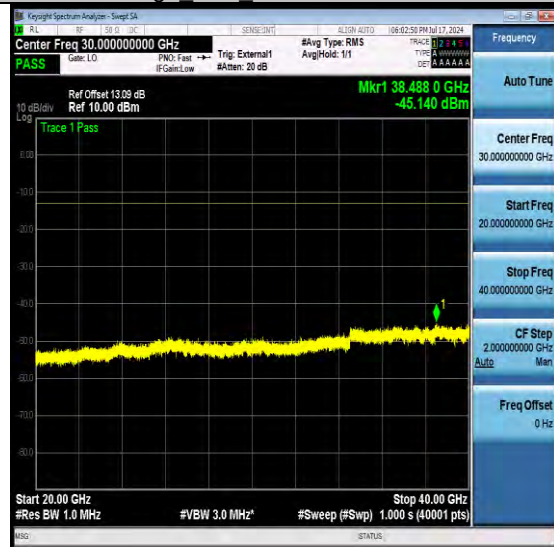

NTNV-N77-3450-3550-PC2-30-30-H-DFT-QPSK-Edge 1RB Left-Ant1-PASS

BUREAU VERITAS

Reference No.: W7L-240618W002RF12

NTNV-N77-3450-3550-PC2-30-60-L-DFT-QPSK-E
dge 1RB Left-Ant1-PASS

NTNV-N77-3450-3550-PC2-30-60-L-DFT-QPSK-E
dge 1RB Left-Ant1-PASS