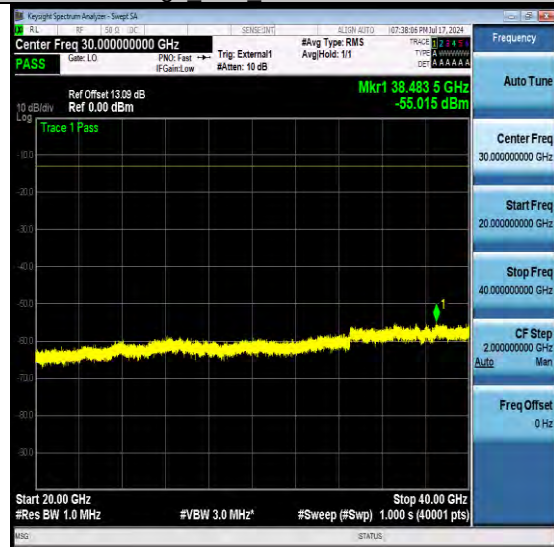

NTNV-N77-3700-3980-PC2-30-100-M-DFT-QPSK
-Edge 1RB Left-Ant1-PASS

BUREAU VERITAS

Reference No.: W7L-240618W002RF12

NTNV-N77-3700-3980-PC2-30-100-H-DFT-QPSK-Edge 1RB Left-Ant1-PASS

NTNV-N77-3700-3980-PC2-30-100-H-DFT-QPSK-Edge 1RB Left-Ant1-PASS