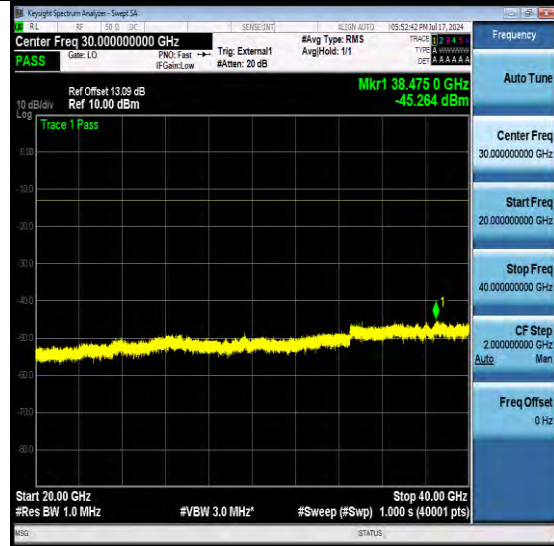

NTNV-N77-3450-3550-PC2-30-30-M-DFT-QPSK-Edge 1RB Left-Ant1-PASS

NTNV-N77-3450-3550-PC2-30-30-M-DFT-QPSK-Edge 1RB Left-Ant1-PASS