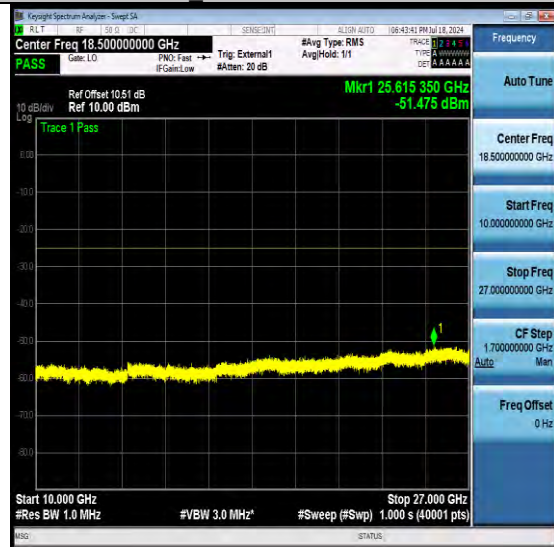

NTN-N41-PC3-30-100-M-DFT-QPSK-Edge_1RB Left-Ant1-PASS

NTN-N41-PC3-30-100-M-DFT-QPSK-Edge_1RB Left-Ant1-PASS