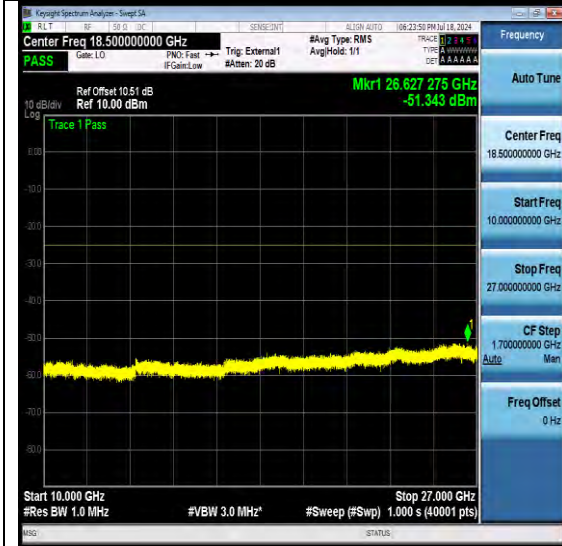

NTNV-N41-PC3-30-60-L-DFT-QPSK-Edge_1RB_Left-Ant1-PASS

NTNV-N41-PC3-30-60-L-DFT-QPSK-Edge_1RB_Left-Ant1-PASS