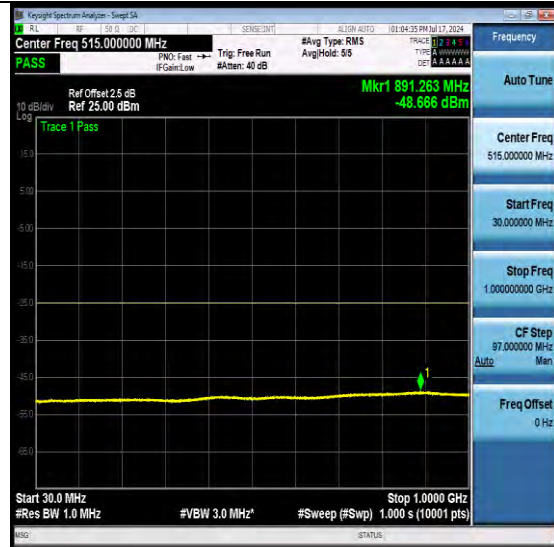

NTN-N7-PC3-15-5-H-DFT-QPSK-Edge_1RB_Lef t-Ant1-PASS

NTNV-N7-PC3-15-25-L-DFT-QPSK-Edge_1RB_L eft-Ant1-PASS