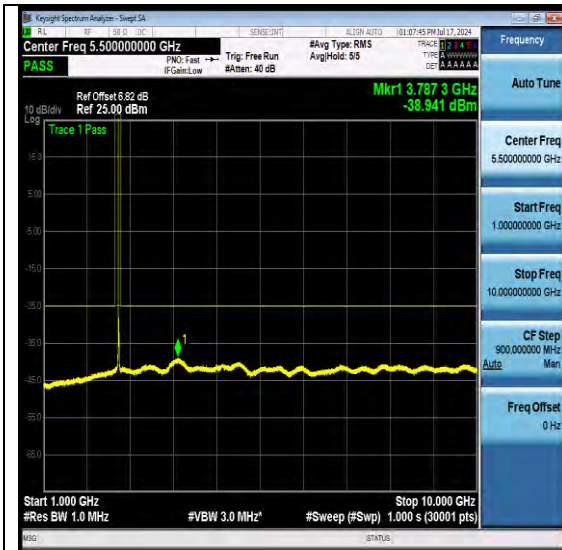

BUREAU VERITAS

Reference No.: W7L-240618W002RF12

NTNV-N7-PC3-15-25-H-DFT-QPSK-Edge_1RB_L eft-Ant1-PASS