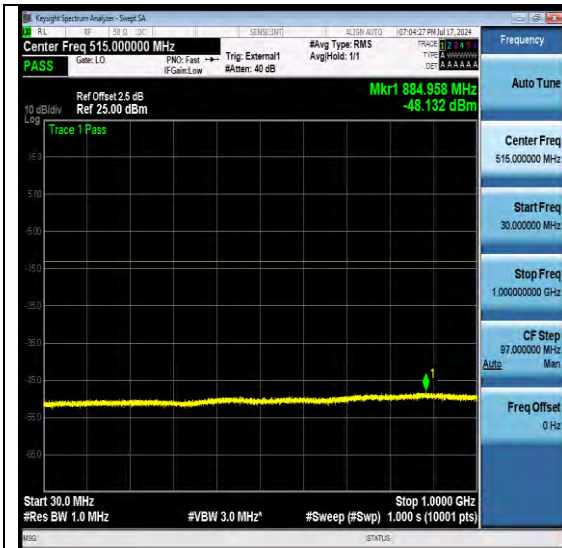

BUREAU VERITAS

Reference No.: W7L-240618W002RF12

NTNV-N77-3700-3980-PC2-30-30-L-DFT-QPSK-E
dge_1RB_Left-Ant1-PASS