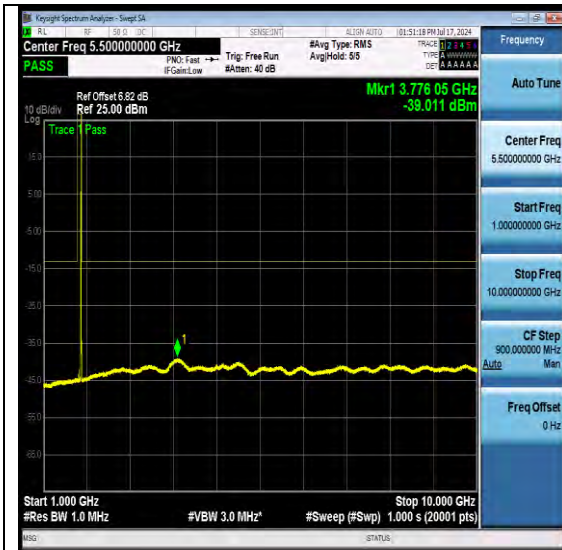

BUREAU VERITAS

Reference No.: W7L-240618W002RF12

NTNV-N66-PC3-15-5-H-DFT-QPSK-Edge_1RB_L
eft-Ant1-PASS