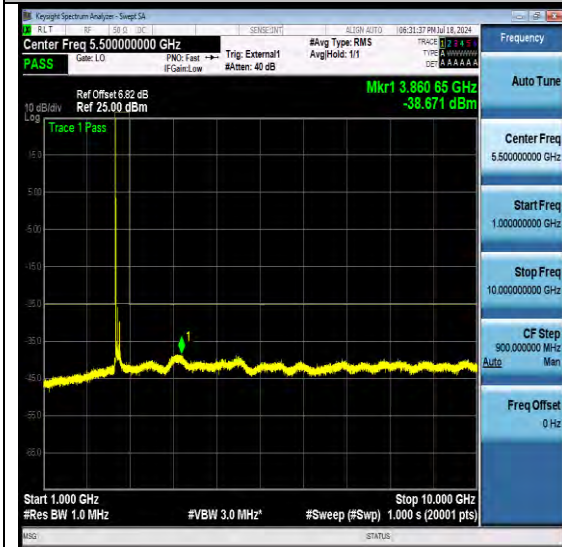

BUREAU VERITAS

Reference No.: W7L-240618W002RF12

NTNV-N41-PC3-30-60-H-DFT-QPSK-Edge_1RB_Left-Ant1-PASS

NTNV-N41-PC3-30-80-L-DFT-QPSK-Edge_1RB_Left-Ant1-PASS

NTNV-N41-PC3-30-80-L-DFT-QPSK-Edge_1RB_Left-Ant1-PASS