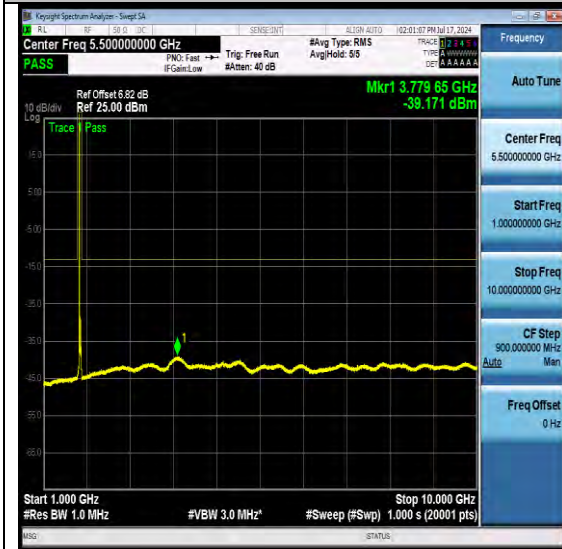

BUREAU VERITAS

Reference No.: W7L-240618W002RF12

NTNV-N66-PC3-15-40-M-DFT-QPSK-Edge_1RB_Left-Ant1-PASS

NTNV-N66-PC3-15-40-H-DFT-QPSK-Edge_1RB_Left-Ant1-PASS

NTNV-N66-PC3-15-40-H-DFT-QPSK-Edge_1RB_Left-Ant1-PASS