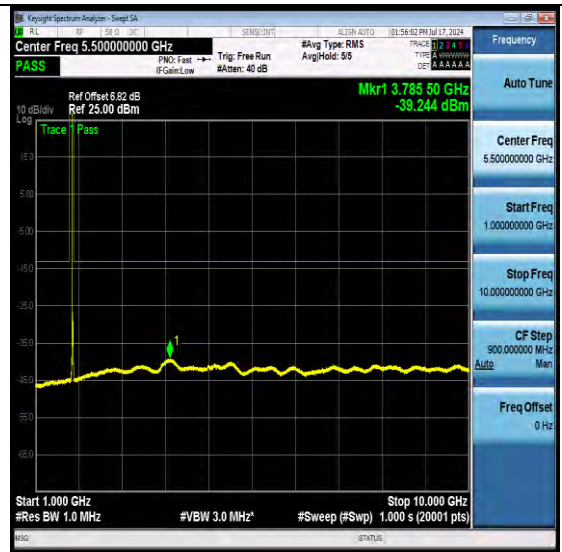

NTNV-N66-PC3-15-20-M-DFT-QPSK-Edge_1RB_Left-Ant1-PASS

NTNV-N66-PC3-15-20-M-DFT-QPSK-Edge_1RB_Left-Ant1-PASS

BUREAU VERITAS

Reference No.: W7L-240618W002RF12

NTNV-N66-PC3-15-20-H-DFT-QPSK-Edge_1RB_Left-Ant1-PASS