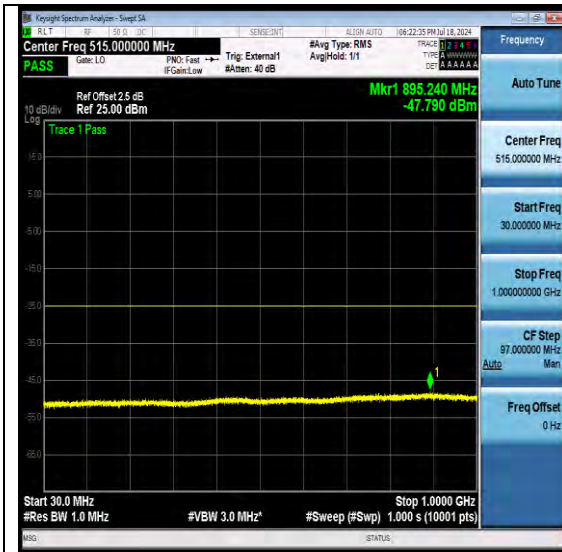

BUREAU VERITAS

Reference No.: W7L-240618W002RF12

NTNV-N41-PC3-30-60-L-DFT-QPSK-Edge_1RB_Left-Ant1-PASS