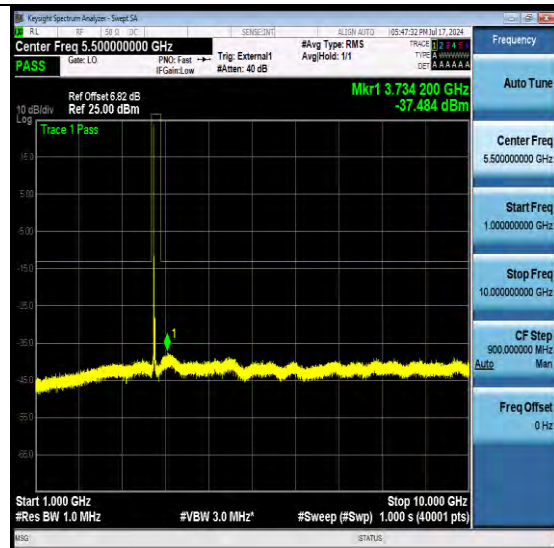

NTNV-N66-PC3-15-40-H-DFT-QPSK-Edge_1RB_Left-Ant1-PASS

BUREAU VERITAS

Reference No.: W7L-240618W002RF12

NTNV-N77-3450-3550-PC2-30-30-L-DFT-QPSK-E
dge 1RB Left-Ant1-PASS

NTNV-N77-3450-3550-PC2-30-30-L-DFT-QPSK-E
dge 1RB Left-Ant1-PASS