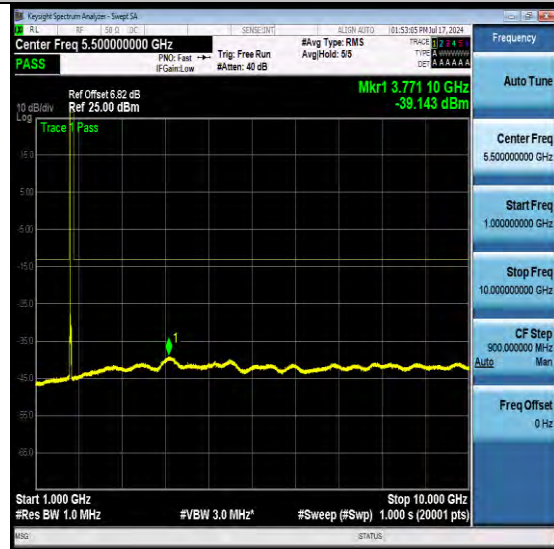

BUREAU VERITAS

Reference No.: W7L-240618W002RF12

NTNV-N66-PC3-15-5-H-DFT-QPSK-Edge_1RB_L
eft-Ant1-PASS

NTNV-N66-PC3-15-5-H-DFT-QPSK-Edge_1RB_L
eft-Ant1-PASS

NTNV-N66-PC3-15-20-L-DFT-QPSK-Edge_1RB_
Left-Ant1-PASS