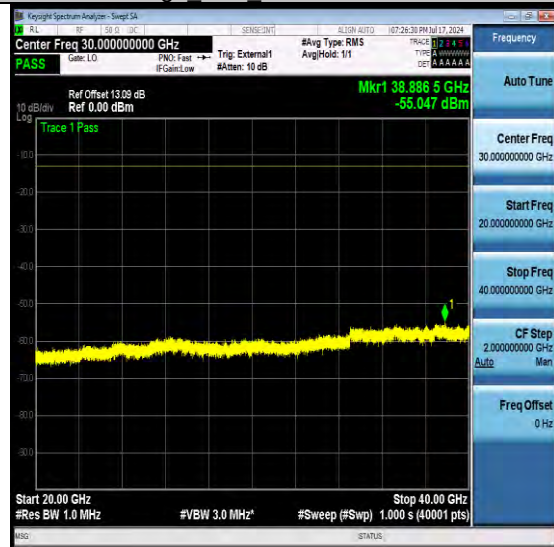

NTNV-N77-3700-3980-PC2-30-60-M-DFT-QPSK-Edge 1RB Left-Ant1-PASS

BUREAU VERITAS

Reference No.: W7L-240618W002RF12

NTNV-N77-3700-3980-PC2-30-60-H-DFT-QPSK-Edge 1RB Left-Ant1-PASS

NTNV-N77-3700-3980-PC2-30-60-H-DFT-QPSK-Edge 1RB Left-Ant1-PASS