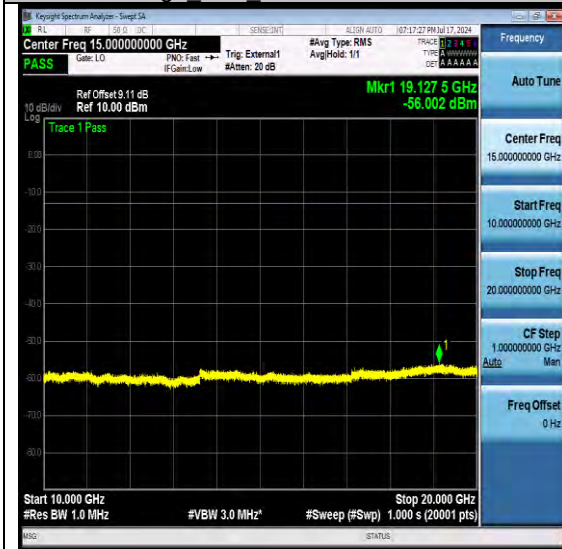

NTNV-N77-3700-3980-PC2-30-60-L-DFT-QPSK-E
dge 1RB Left-Ant1-PASS

NTNV-N77-3700-3980-PC2-30-60-L-DFT-QPSK-E
dge 1RB Left-Ant1-PASS