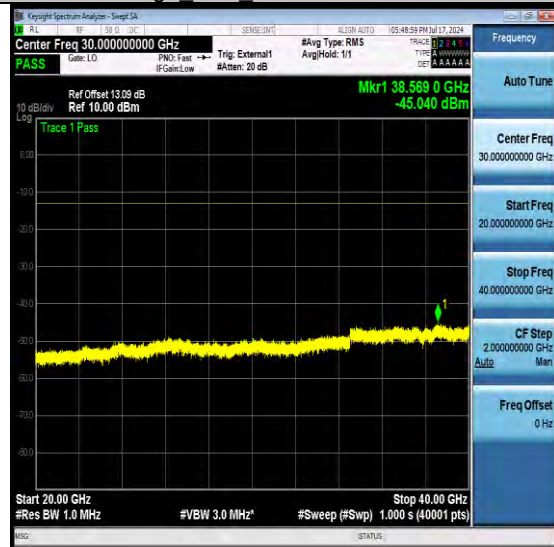

NTNV-N66-PC3-15-40-H-DFT-QPSK-Edge_1RB_Left-Ant1-PASS

BUREAU VERITAS

Reference No.: W7L-240618W002RF12

NTNV-N77-3450-3550-PC2-30-30-L-DFT-QPSK-E
dge 1RB Left-Ant1-PASS

NTNV-N77-3450-3550-PC2-30-30-L-DFT-QPSK-E
dge 1RB Left-Ant1-PASS