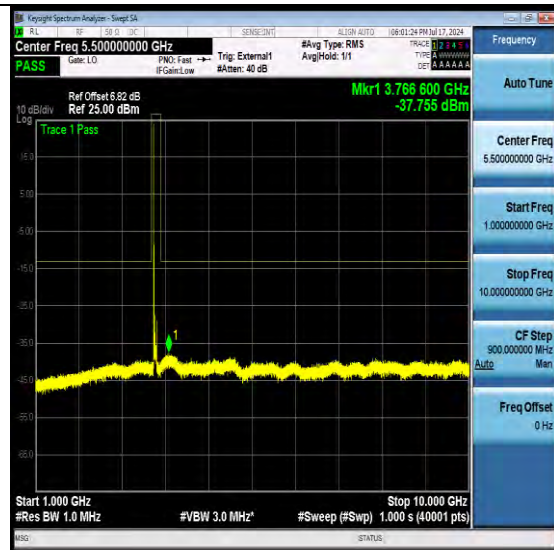

NTNV-N77-3450-3550-PC2-30-30-H-DFT-QPSK-Edge 1RB Left-Ant1-PASS

BUREAU VERITAS

Reference No.: W7L-240618W002RF12

NTNV-N77-3450-3550-PC2-30-60-L-DFT-QPSK-E
dge 1RB Left-Ant1-PASS