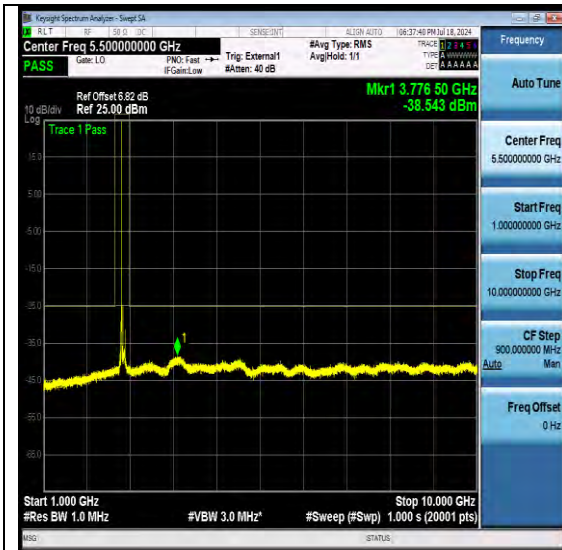

BUREAU VERITAS

Reference No.: W7L-240618W002RF12

NTN-N41-PC3-30-80-H-DFT-QPSK-Edge_1RB_Left-Ant1-PASS