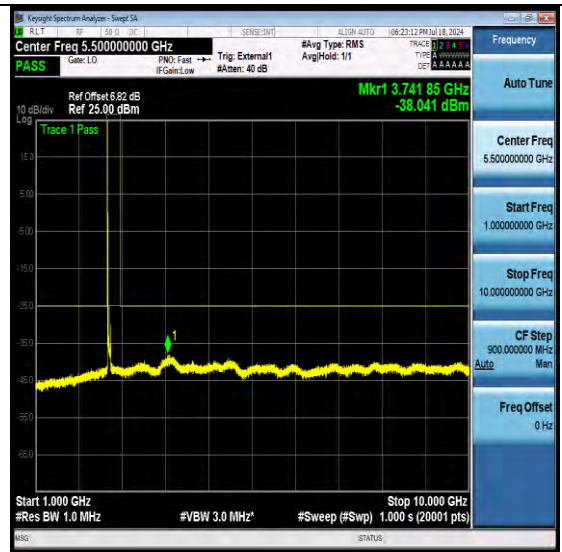

NTNV-N77-3700-3980-PC2-30-100-H-DFT-QPSK-Edge 1RB Left-Ant1-PASS

NTNV-N77-3700-3980-PC2-30-100-H-DFT-QPSK-Edge 1RB Left-Ant1-PASS

BUREAU VERITAS

Reference No.: W7L-240618W002RF12

NTNV-N41-PC3-30-60-L-DFT-QPSK-Edge_1RB_Left-Ant1-PASS