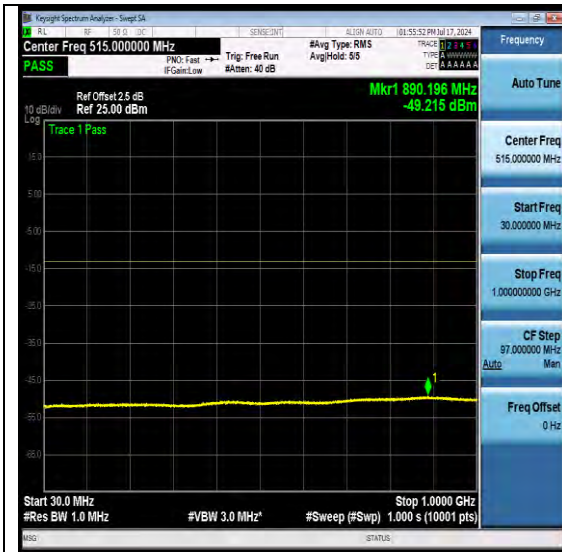

NTNV-N66-PC3-15-20-M-DFT-QPSK-Edge_1RB_Left-Ant1-PASS

NTNV-N66-PC3-15-20-M-DFT-QPSK-Edge_1RB_Left-Ant1-PASS

BUREAU VERITAS

Reference No.: W7L-240618W002RF12

NTNV-N66-PC3-15-20-H-DFT-QPSK-Edge_1RB_Left-Ant1-PASS