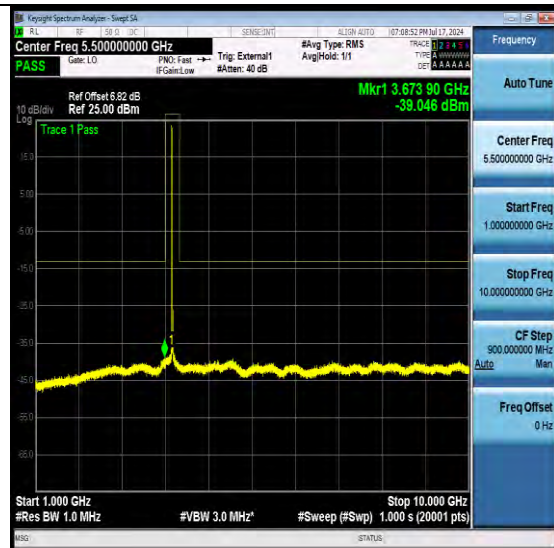

NTNV-N77-3700-3980-PC2-30-30-L-DFT-QPSK-E
dge_1RB_Left-Ant1-PASS

BUREAU VERITAS

Reference No.: W7L-240618W002RF12

NTNV-N77-3700-3980-PC2-30-30-M-DFT-QPSK-Edge 1RB Left-Ant1-PASS