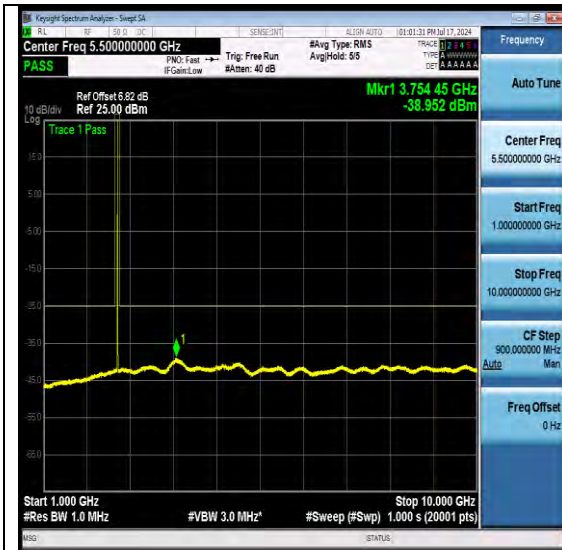

NTNV-N7-PC3-15-5-L-DFT-QPSK-Edge_1RB_Lef t-Ant1-PASS

NTNV-N7-PC3-15-5-M-DFT-QPSK-Edge_1RB_Le ft-Ant1-PASS

BUREAU VERITAS

Reference No.: W7L-240618W002RF12

NTN-N7-PC3-15-5-M-DFT-QPSK-Edge_1RB_Le ft-Ant1-PASS