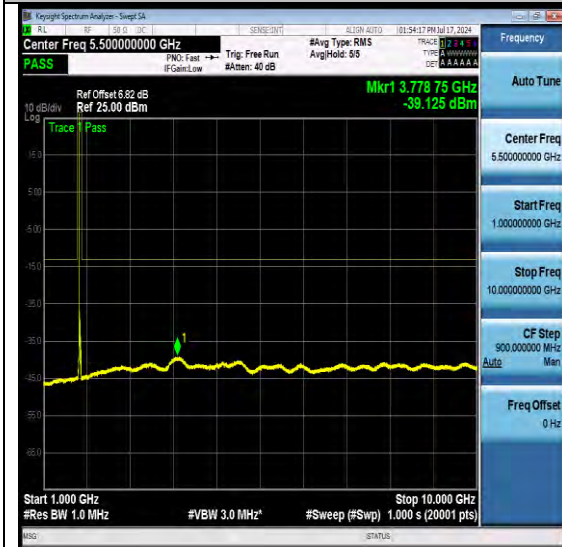

NTNV-N66-PC3-15-20-L-DFT-QPSK-Edge_1RB_
Left-Ant1-PASS

BUREAU VERITAS

Reference No.: W7L-240618W002RF12

NTNV-N66-PC3-15-20-L-DFT-QPSK-Edge_1RB_Left-Ant1-PASS

NTNV-N66-PC3-15-20-M-DFT-QPSK-Edge_1RB_Left-Ant1-PASS