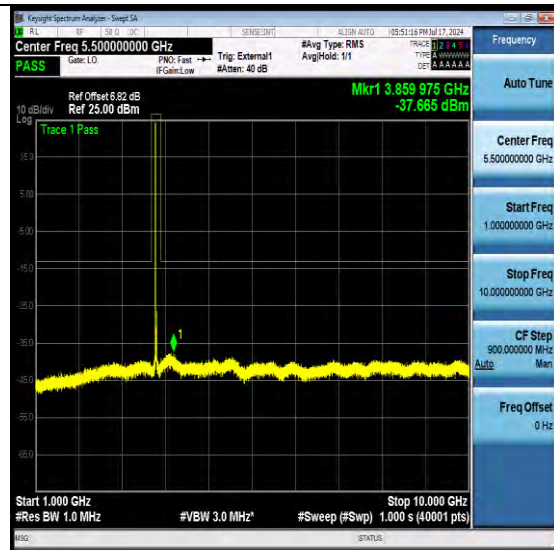

BUREAU VERITAS

Reference No.: W7L-240618W002RF12

NTNV-N77-3450-3550-PC2-30-30-M-DFT-QPSK-Edge 1RB Left-Ant1-PASS