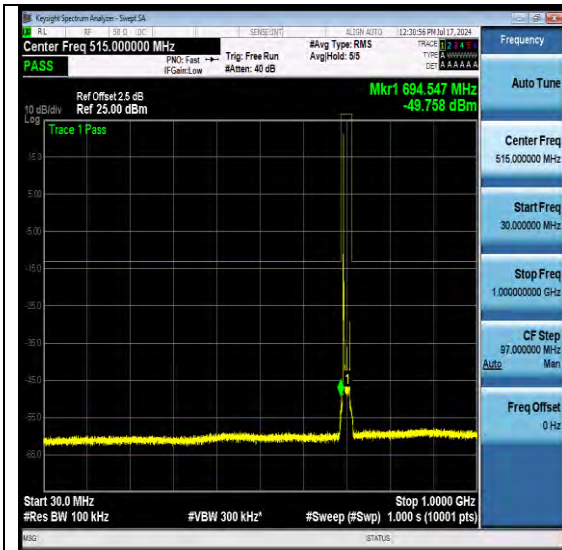

BUREAU VERITAS

Reference No.: W7L-240618W002RF12

NTNV-N12-PC3-15-15-M-DFT-QPSK-Edge_1RB_Left-Ant1-PASS

NTNV-N12-PC3-15-15-M-DFT-QPSK-Edge_1RB_Left-Ant1-PASS

NTNV-N12-PC3-15-15-H-DFT-QPSK-Edge_1RB_Left-Ant1-PASS