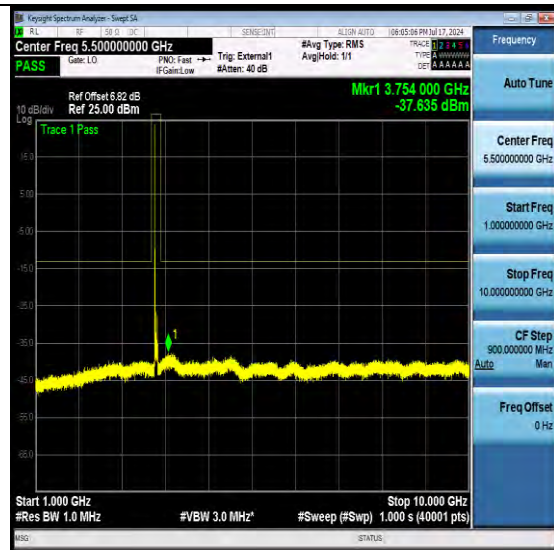

NTNV-N77-3450-3550-PC2-30-60-L-DFT-QPSK-E
dge 1RB Left-Ant1-PASS

BUREAU VERITAS

Reference No.: W7L-240618W002RF12

NTNV-N77-3450-3550-PC2-30-60-M-DFT-QPSK-Edge 1RB Left-Ant1-PASS