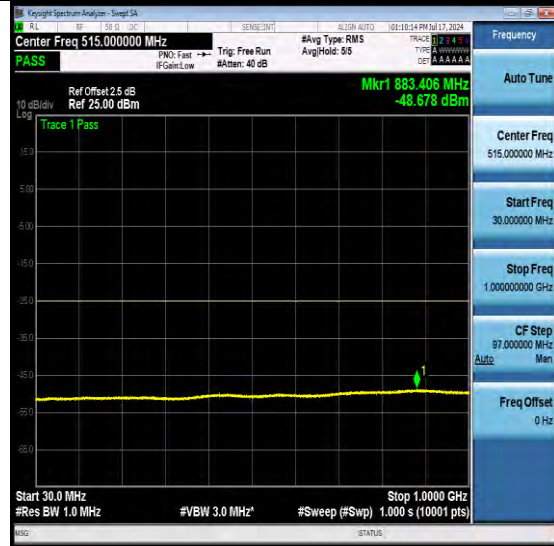

NTNV-N7-PC3-15-25-H-DFT-QPSK-Edge_1RB_L eft-Ant1-PASS

NTNV-N7-PC3-15-50-M-DFT-QPSK-Edge_1RB_L eft-Ant1-PASS