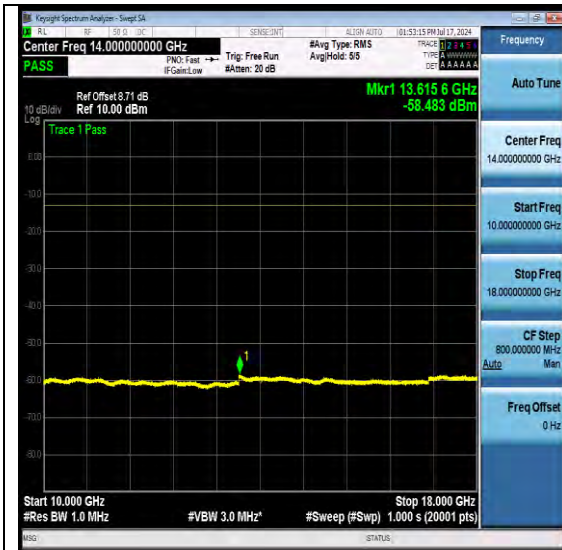

BUREAU VERITAS

Reference No.: W7L-240618W002RF12

NTNV-N66-PC3-15-20-L-DFT-QPSK-Edge_1RB_Left-Ant1-PASS