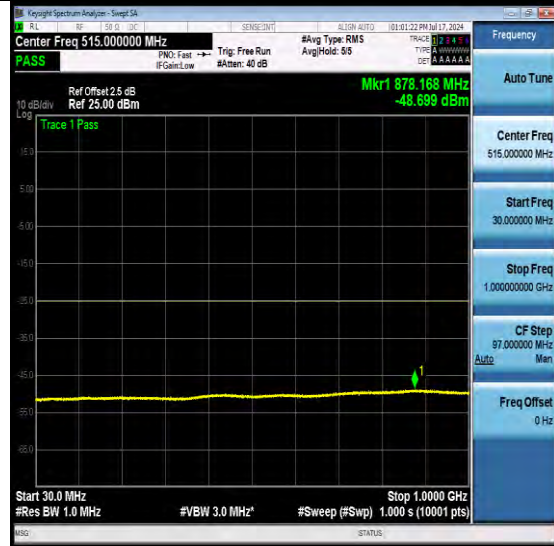

NTNV-N7-PC3-15-5-L-DFT-QPSK-Edge_1RB_Lef t-Ant1-PASS

NTNV-N7-PC3-15-5-M-DFT-QPSK-Edge_1RB_Le ft-Ant1-PASS