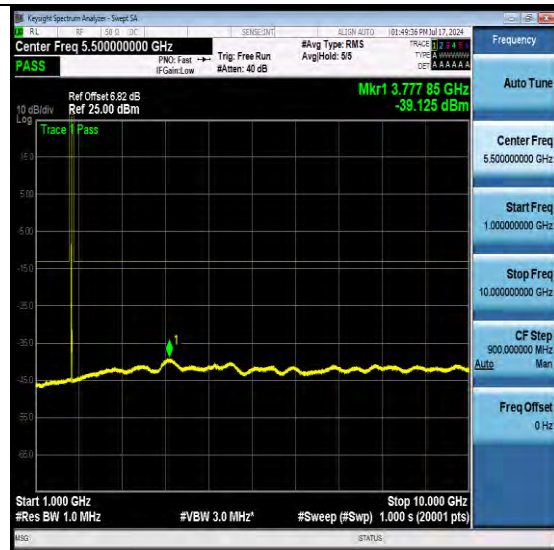

NTNV-N66-PC3-15-5-L-DFT-QPSK-Edge_1RB_L eft-Ant1-PASS

NTNV-N66-PC3-15-5-M-DFT-QPSK-Edge_1RB_L eft-Ant1-PASS