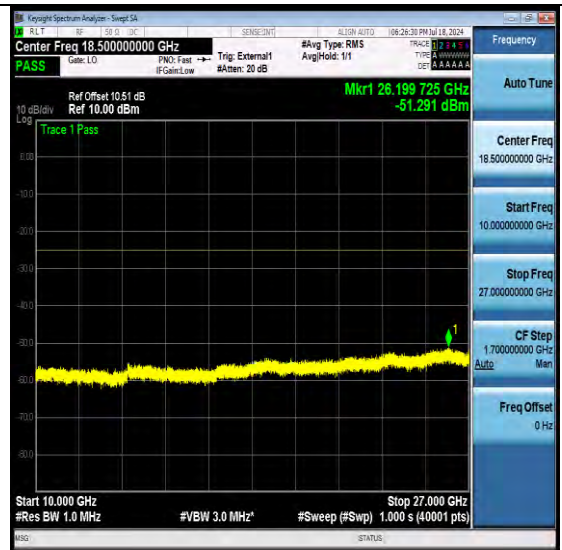

NTNV-N41-PC3-30-60-L-DFT-QPSK-Edge_1RB_Left-Ant1-PASS

NTNV-N41-PC3-30-60-L-DFT-QPSK-Edge_1RB_Left-Ant1-PASS

NTNV-N41-PC3-30-60-M-DFT-QPSK-Edge_1RB_Left-Ant1-PASS

BUREAU VERITAS

Reference No.: W7L-240618W002RF12