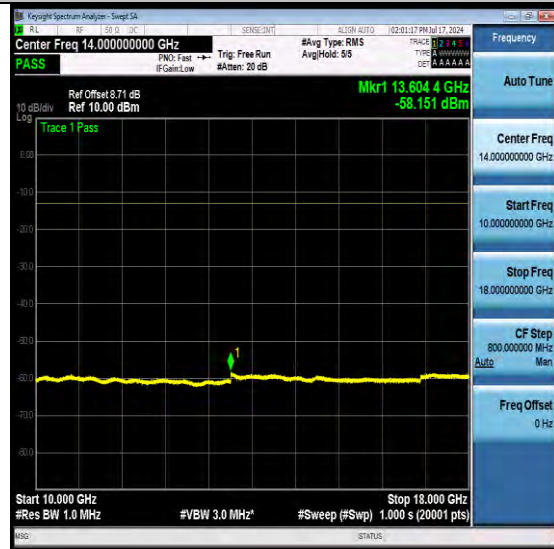

BUREAU VERITAS

Reference No.: W7L-240618W002RF12

NTNV-N66-PC3-15-40-M-DFT-QPSK-Edge_1RB_Left-Ant1-PASS

NTNV-N66-PC3-15-40-H-DFT-QPSK-Edge_1RB_Left-Ant1-PASS

NTNV-N66-PC3-15-40-H-DFT-QPSK-Edge_1RB_Left-Ant1-PASS