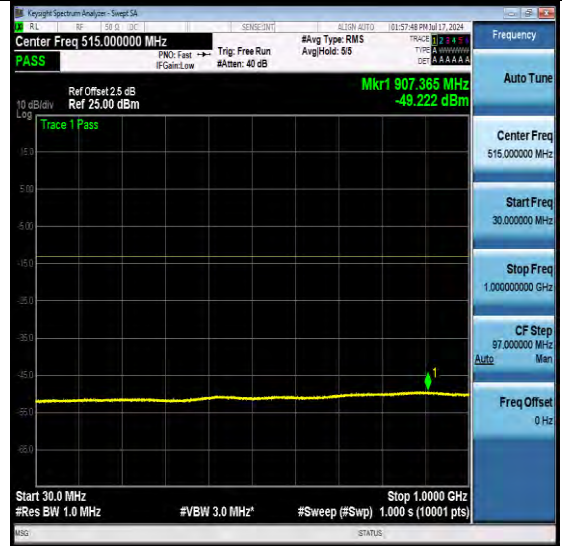

NTNV-N66-PC3-15-20-H-DFT-QPSK-Edge_1RB_Left-Ant1-PASS

NTNV-N66-PC3-15-40-L-DFT-QPSK-Edge_1RB_Left-Ant1-PASS