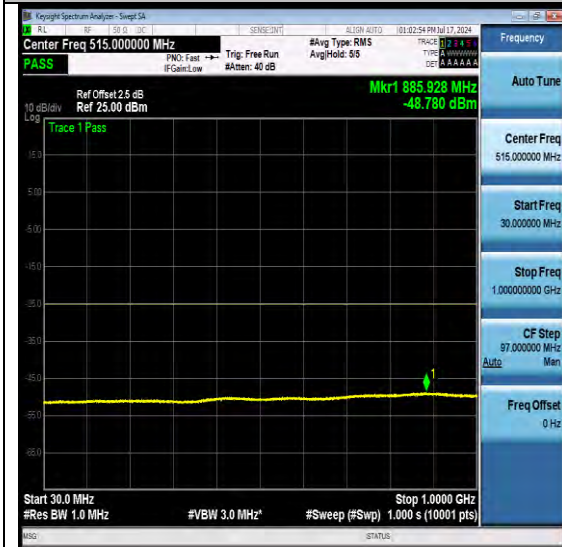

NTN-N7-PC3-15-5-M-DFT-QPSK-Edge_1RB_Le ft-Ant1-PASS

NTN-N7-PC3-15-5-H-DFT-QPSK-Edge_1RB_Lef t-Ant1-PASS