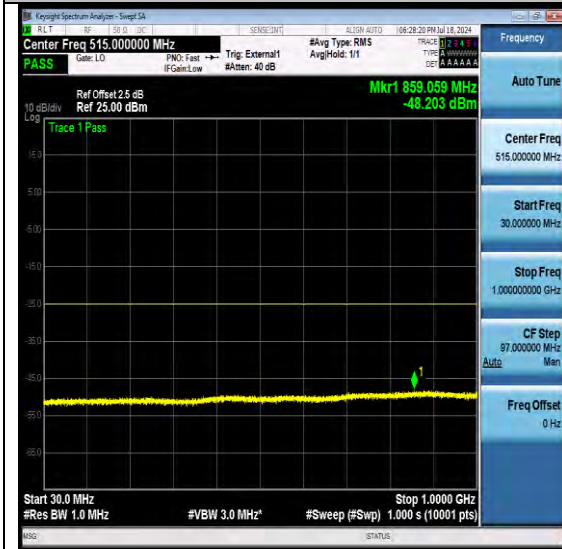

NTNV-N41-PC3-30-60-M-DFT-QPSK-Edge_1RB_Left-Ant1-PASS

NTNV-N41-PC3-30-60-H-DFT-QPSK-Edge_1RB_Left-Ant1-PASS