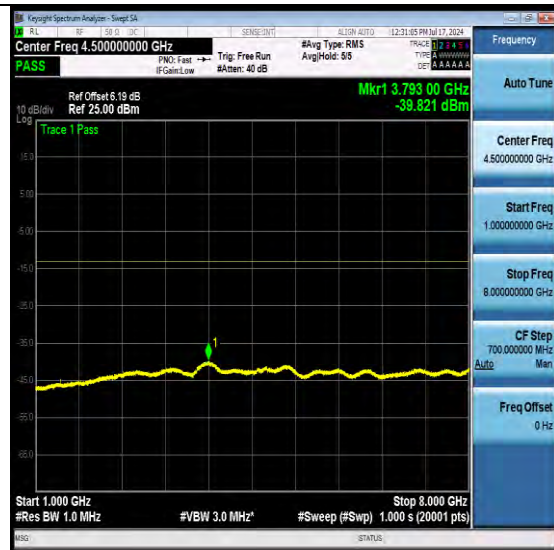

BUREAU VERITAS

Reference No.: W7L-240618W002RF12

NTNV-N12-PC3-15-15-M-DFT-QPSK-Edge_1RB_Left-Ant1-PASS

NTNV-N12-PC3-15-15-M-DFT-QPSK-Edge_1RB_Left-Ant1-PASS

NTNV-N12-PC3-15-15-H-DFT-QPSK-Edge_1RB_Left-Ant1-PASS