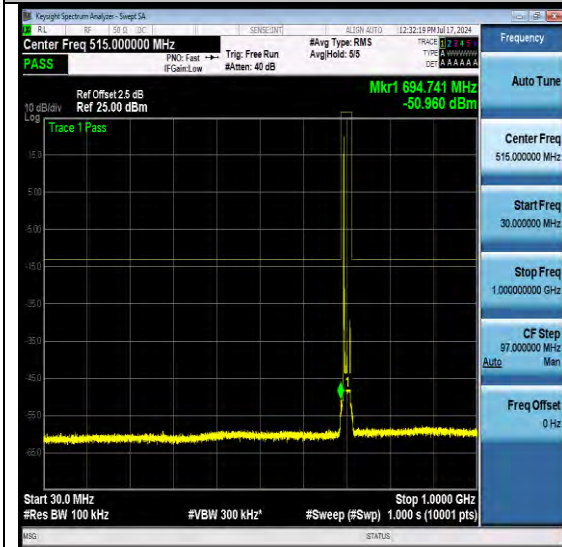

BUREAU VERITAS

Reference No.: W7L-240618W002RF12

NTNV-N12-PC3-15-15-M-DFT-QPSK-Edge_1RB_Left-Ant1-PASS

NTNV-N12-PC3-15-15-M-DFT-QPSK-Edge_1RB_Left-Ant1-PASS

NTNV-N12-PC3-15-15-H-DFT-QPSK-Edge_1RB_Left-Ant1-PASS