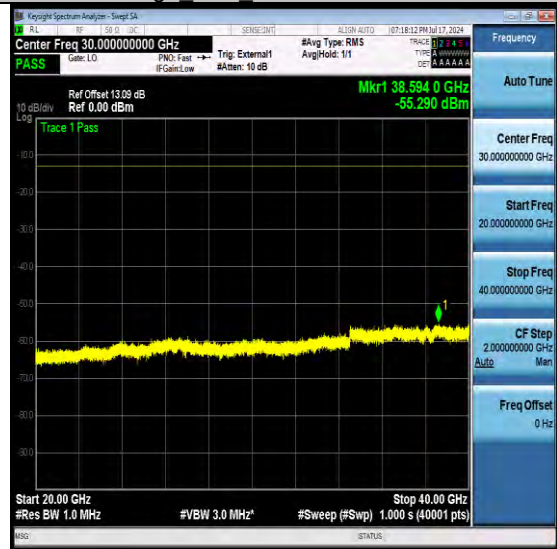

NTNV-N77-3700-3980-PC2-30-60-L-DFT-QPSK-E
dge 1RB Left-Ant1-PASS

NTNV-N77-3700-3980-PC2-30-60-L-DFT-QPSK-E
dge 1RB Left-Ant1-PASS