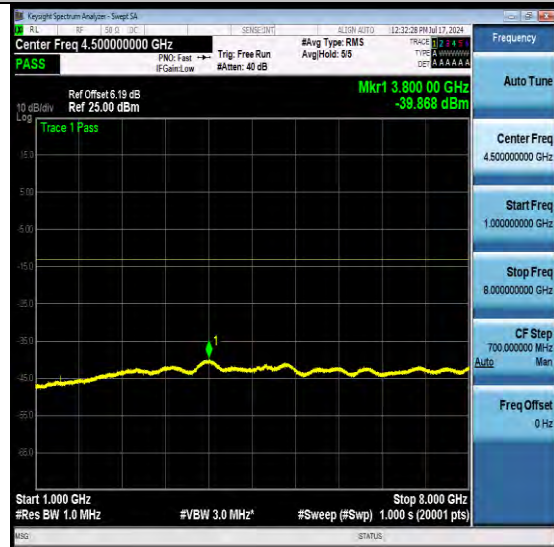

BUREAU VERITAS

Reference No.: W7L-240618W002RF12

NTNV-N12-PC3-15-15-M-DFT-QPSK-Edge_1RB_Left-Ant1-PASS

NTNV-N12-PC3-15-15-M-DFT-QPSK-Edge_1RB_Left-Ant1-PASS

NTNV-N12-PC3-15-15-H-DFT-QPSK-Edge_1RB_Left-Ant1-PASS