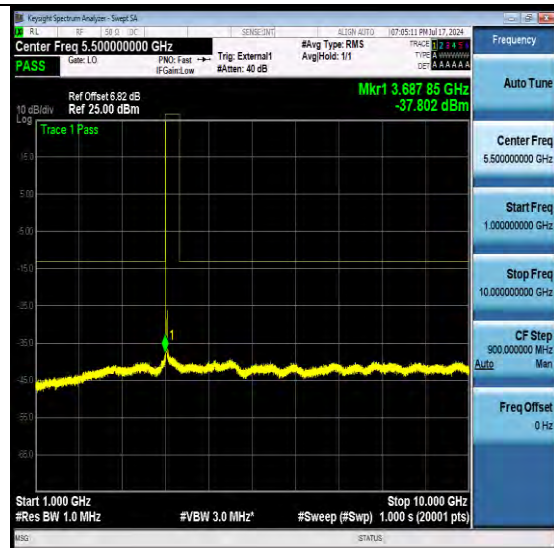

BUREAU VERITAS

Reference No.: W7L-240618W002RF12

NTNV-N77-3700-3980-PC2-30-30-L-DFT-QPSK-E
dge_1RB_Left-Ant1-PASS