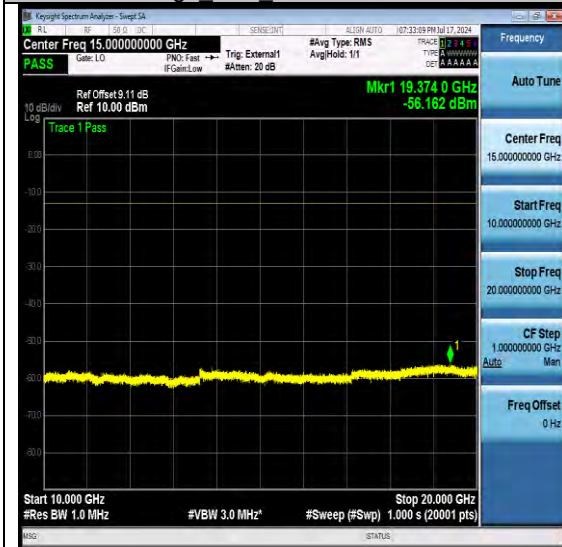

NTNV-N77-3700-3980-PC2-30-100-M-DFT-QPSK
-Edge 1RB Left-Ant1-PASS

NTNV-N77-3700-3980-PC2-30-100-M-DFT-QPSK
-Edge 1RB Left-Ant1-PASS