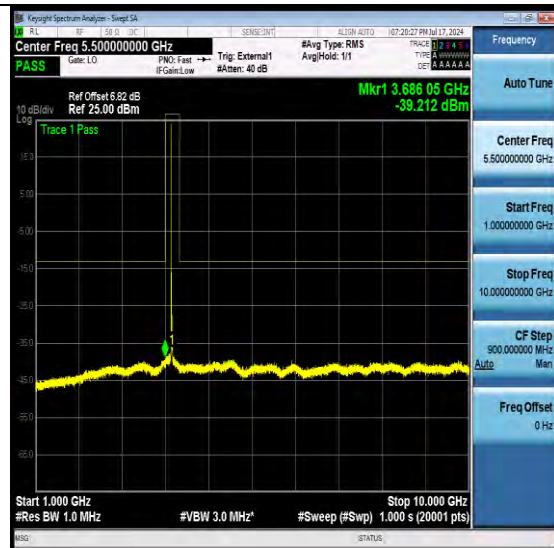

NTNV-N77-3700-3980-PC2-30-60-L-DFT-QPSK-E
dge 1RB Left-Ant1-PASS

BUREAU VERITAS

Reference No.: W7L-240618W002RF12

NTNV-N77-3700-3980-PC2-30-60-M-DFT-QPSK-Edge 1RB Left-Ant1-PASS