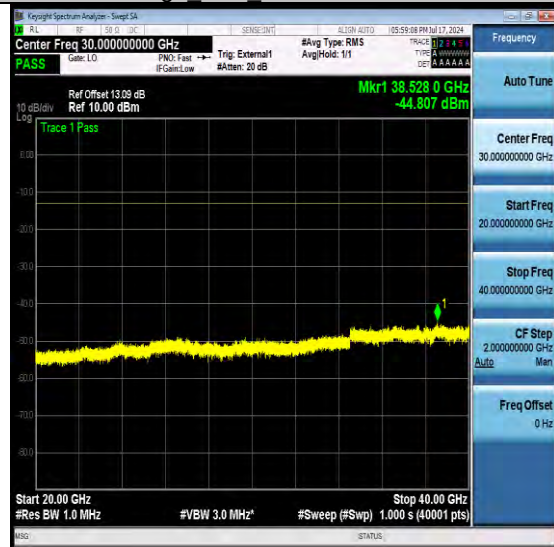

NTNV-N77-3450-3550-PC2-30-30-H-DFT-QPSK-Edge 1RB Left-Ant1-PASS

NTNV-N77-3450-3550-PC2-30-30-H-DFT-QPSK-Edge 1RB Left-Ant1-PASS