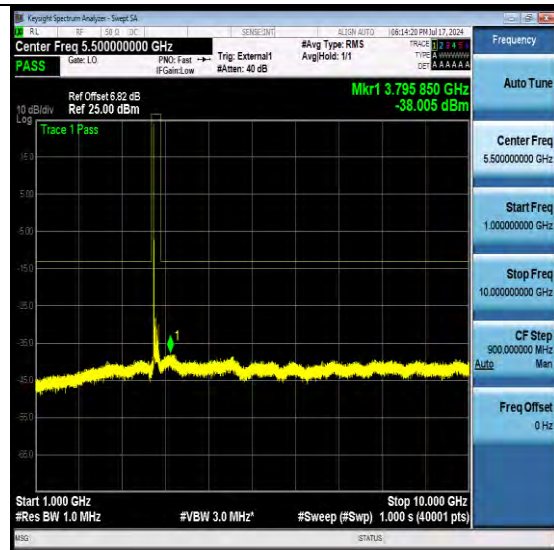

NTNV-N77-3450-3550-PC2-30-60-H-DFT-QPSK-Edge 1RB Left-Ant1-PASS

BUREAU VERITAS

Reference No.: W7L-240618W002RF12

NTNV-N77-3450-3550-PC2-30-100-M-DFT-QPSK
-Edge 1RB Left-Ant1-PASS

NTNV-N77-3450-3550-PC2-30-100-M-DFT-QPSK
-Edge 1RB Left-Ant1-PASS