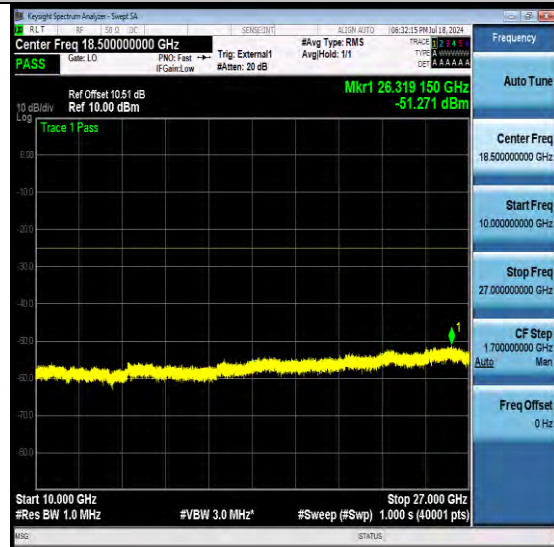

BUREAU VERITAS

Reference No.: W7L-240618W002RF12

NTNV-N41-PC3-30-60-H-DFT-QPSK-Edge_1RB_Left-Ant1-PASS

NTNV-N41-PC3-30-80-L-DFT-QPSK-Edge_1RB_Left-Ant1-PASS

NTNV-N41-PC3-30-80-L-DFT-QPSK-Edge_1RB_Left-Ant1-PASS