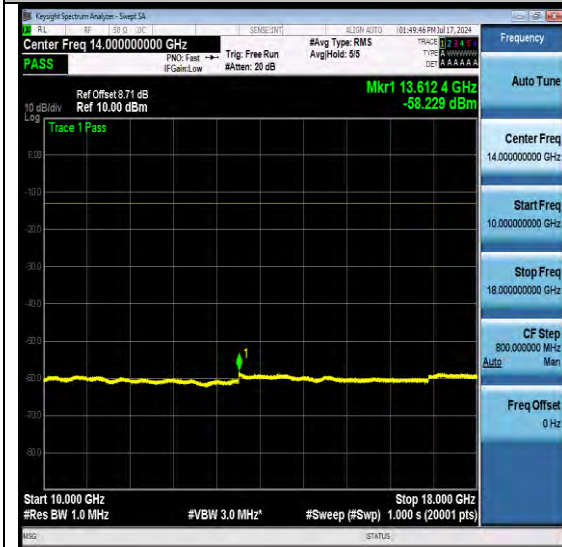

NTNV-N66-PC3-15-5-M-DFT-QPSK-Edge_1RB_L eft-Ant1-PASS

NTNV-N66-PC3-15-5-M-DFT-QPSK-Edge_1RB_L eft-Ant1-PASS