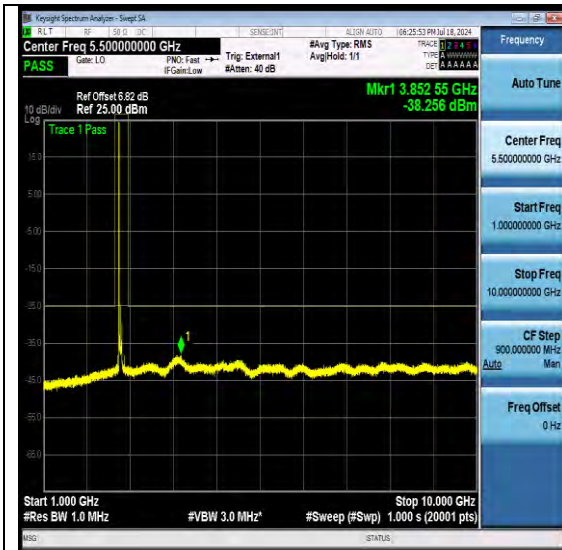

NTNV-N41-PC3-30-60-L-DFT-QPSK-Edge_1RB_Left-Ant1-PASS

NTNV-N41-PC3-30-60-L-DFT-QPSK-Edge_1RB_Left-Ant1-PASS

NTNV-N41-PC3-30-60-M-DFT-QPSK-Edge_1RB_Left-Ant1-PASS

BUREAU VERITAS

Reference No.: W7L-240618W002RF12