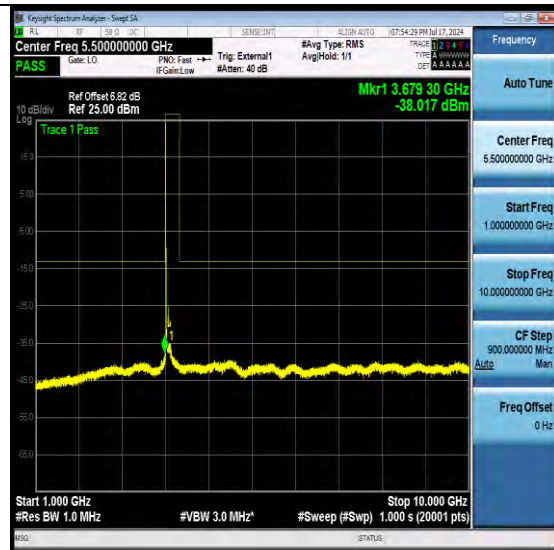

NTNV-N77-3700-3980-PC2-30-60-H-DFT-QPSK-Edge 1RB Left-Ant1-PASS

BUREAU VERITAS

Reference No.: W7L-240618W002RF12

NTNV-N77-3700-3980-PC2-30-100-L-DFT-QPSK-Edge 1RB Left-Ant1-PASS