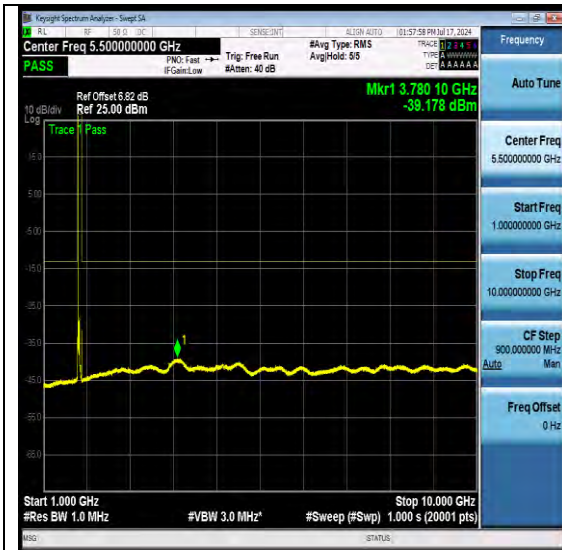

NTNV-N66-PC3-15-20-H-DFT-QPSK-Edge_1RB_Left-Ant1-PASS

NTNV-N66-PC3-15-20-H-DFT-QPSK-Edge_1RB_Left-Ant1-PASS

NTNV-N66-PC3-15-40-L-DFT-QPSK-Edge_1RB_Left-Ant1-PASS

BUREAU VERITAS

Reference No.: W7L-240618W002RF12