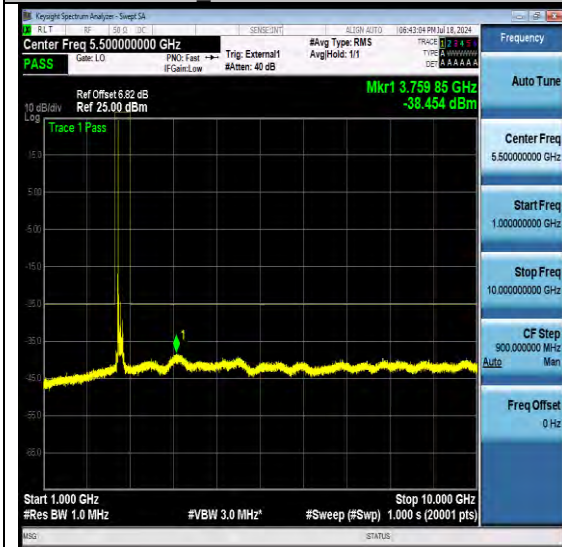

NTN-N41-PC3-30-100-L-DFT-QPSK-Edge_1RB Left-Ant1-PASS

NTN-N41-PC3-30-100-M-DFT-QPSK-Edge_1RB Left-Ant1-PASS