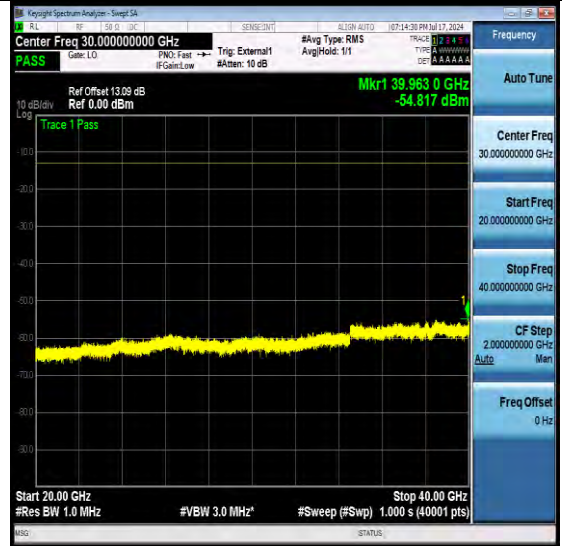

NTNV-N77-3700-3980-PC2-30-30-M-DFT-QPSK-Edge 1RB Left-Ant1-PASS

BUREAU VERITAS

Reference No.: W7L-240618W002RF12

NTNV-N77-3700-3980-PC2-30-30-H-DFT-QPSK-Edge 1RB Left-Ant1-PASS

NTNV-N77-3700-3980-PC2-30-30-H-DFT-QPSK-Edge 1RB Left-Ant1-PASS