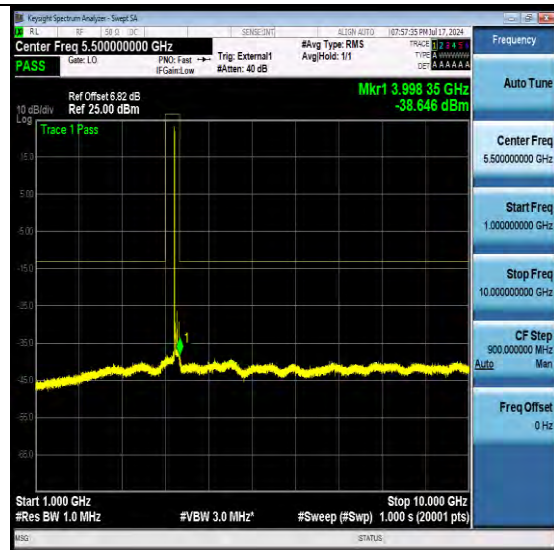

NTNV-N77-3700-3980-PC2-30-100-M-DFT-QPSK
-Edge 1RB Left-Ant1-PASS

BUREAU VERITAS

Reference No.: W7L-240618W002RF12

NTNV-N77-3700-3980-PC2-30-100-H-DFT-QPSK-Edge 1RB Left-Ant1-PASS