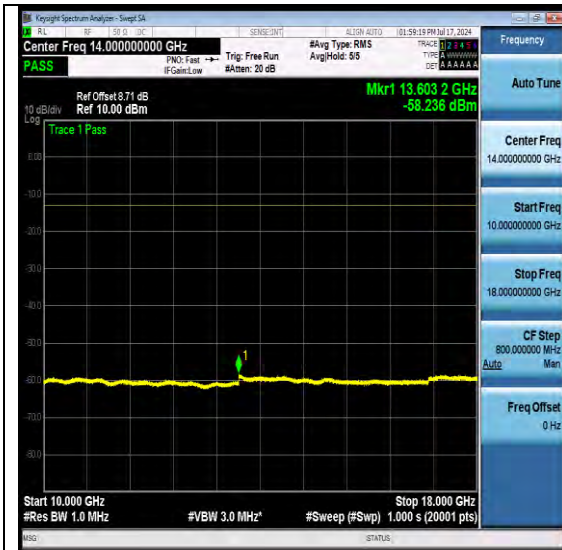

BUREAU VERITAS

Reference No.: W7L-240618W002RF12

NTNV-N66-PC3-15-40-M-DFT-QPSK-Edge_1RB_Left-Ant1-PASS