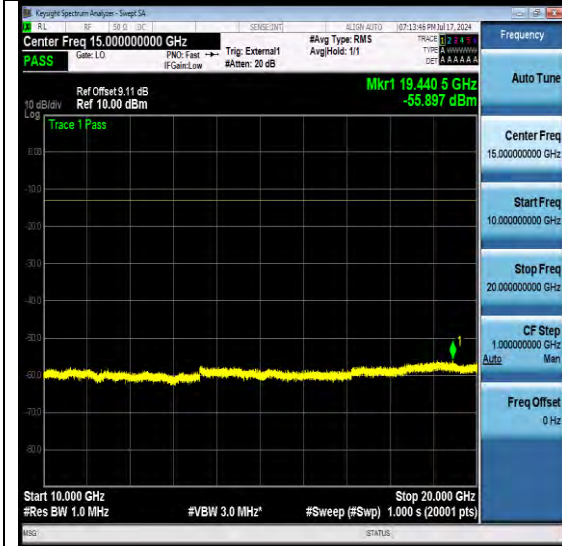

NTNV-N77-3700-3980-PC2-30-30-M-DFT-QPSK-Edge 1RB Left-Ant1-PASS

BUREAU VERITAS

Reference No.: W7L-240618W002RF12

NTNV-N77-3700-3980-PC2-30-30-H-DFT-QPSK-Edge 1RB Left-Ant1-PASS

NTNV-N77-3700-3980-PC2-30-30-H-DFT-QPSK-Edge 1RB Left-Ant1-PASS