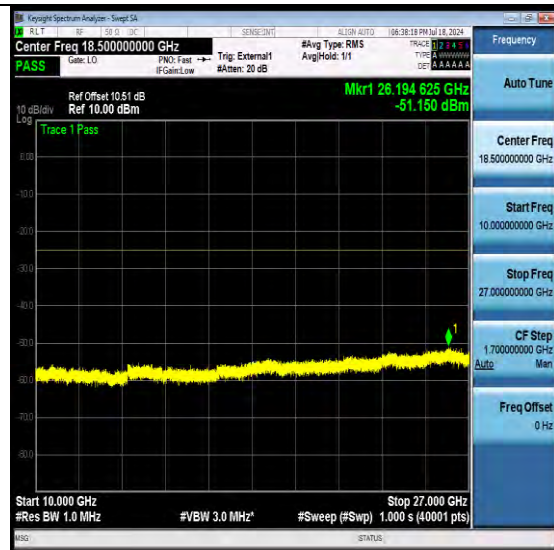

NTNV-N41-PC3-30-80-M-DFT-QPSK-Edge_1RB_ Left-Ant1-PASS

NTNV-N41-PC3-30-80-H-DFT-QPSK-Edge_1RB_ Left-Ant1-PASS

BUREAU VERITAS

Reference No.: W7L-240618W002RF12

NTN-N41-PC3-30-80-H-DFT-QPSK-Edge_1RB_Left-Ant1-PASS