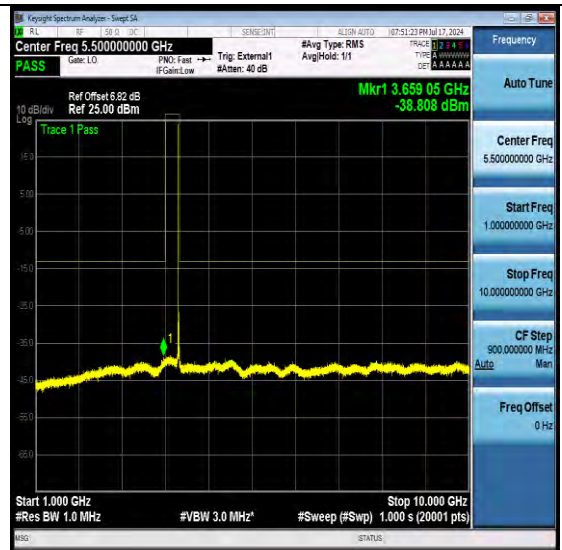

NTNV-N77-3700-3980-PC2-30-30-M-DFT-QPSK-Edge 1RB Left-Ant1-PASS

BUREAU VERITAS

Reference No.: W7L-240618W002RF12

NTNV-N77-3700-3980-PC2-30-30-H-DFT-QPSK-Edge 1RB Left-Ant1-PASS