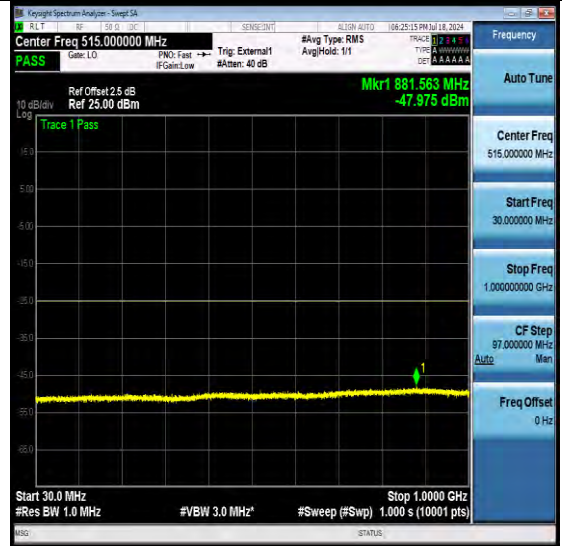

NTNV-N41-PC3-30-60-L-DFT-QPSK-Edge_1RB_Left-Ant1-PASS

NTNV-N41-PC3-30-60-M-DFT-QPSK-Edge_1RB_Left-Ant1-PASS