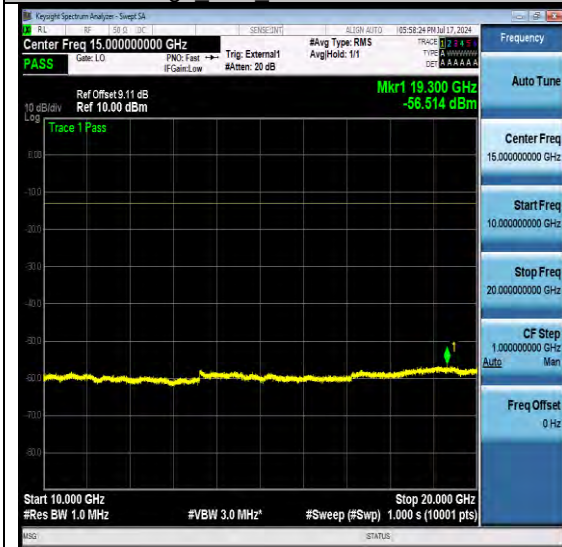

NTNV-N77-3450-3550-PC2-30-30-H-DFT-QPSK-Edge 1RB Left-Ant1-PASS

NTNV-N77-3450-3550-PC2-30-30-H-DFT-QPSK-Edge 1RB Left-Ant1-PASS