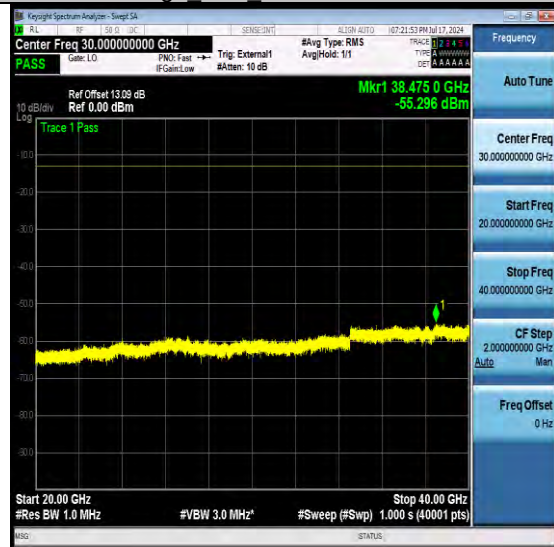

NTNV-N77-3700-3980-PC2-30-60-M-DFT-QPSK-Edge 1RB Left-Ant1-PASS

NTNV-N77-3700-3980-PC2-30-60-M-DFT-QPSK-Edge 1RB Left-Ant1-PASS