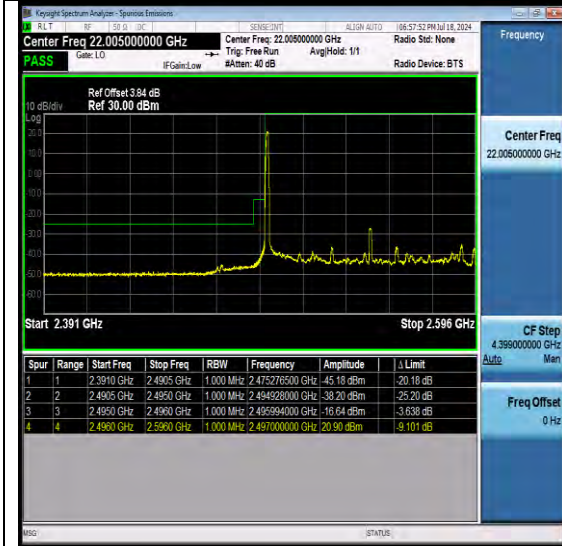

NTNV-N41-PC3-30-60-H-DFT-QPSK-Outer_Full-Ant1-PASS

BUREAU VERITAS

Reference No.: W7L-240618W002RF12

BUREAU VERITAS

Reference No.: W7L-240618W002RF12

NTNV-N41-PC3-30-80-H-DFT-QPSK-Edge_1RB_Right-Ant1-PASS

NTNV-N41-PC3-30-100-L-DFT-QPSK-Outer_Full-Ant1-PASS