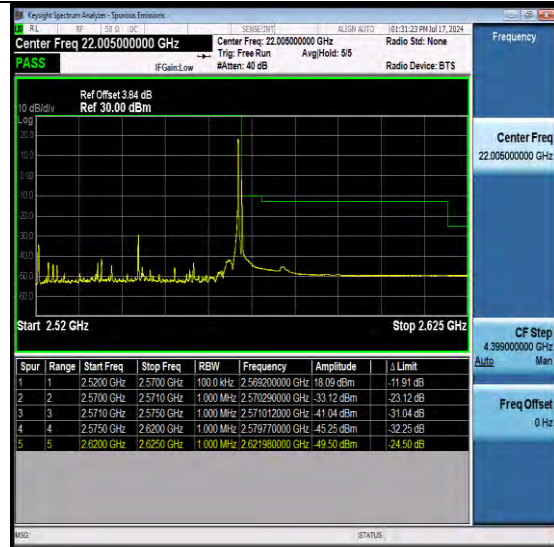

NTNV-N7-PC3-15-50-L-DFT-QPSK-Edge_1RB_L
eft-Ant1-FAIL

NTNV-N7-PC3-15-50-L-DFT-QPSK-Edge_1RB_L
eft-Ant1-PASS

BUREAU VERITAS

Reference No.: W7L-240618W002RF12

NTNV-N7-PC3-15-50-H-DFT-QPSK-Outer_Full-Ant1-PASS