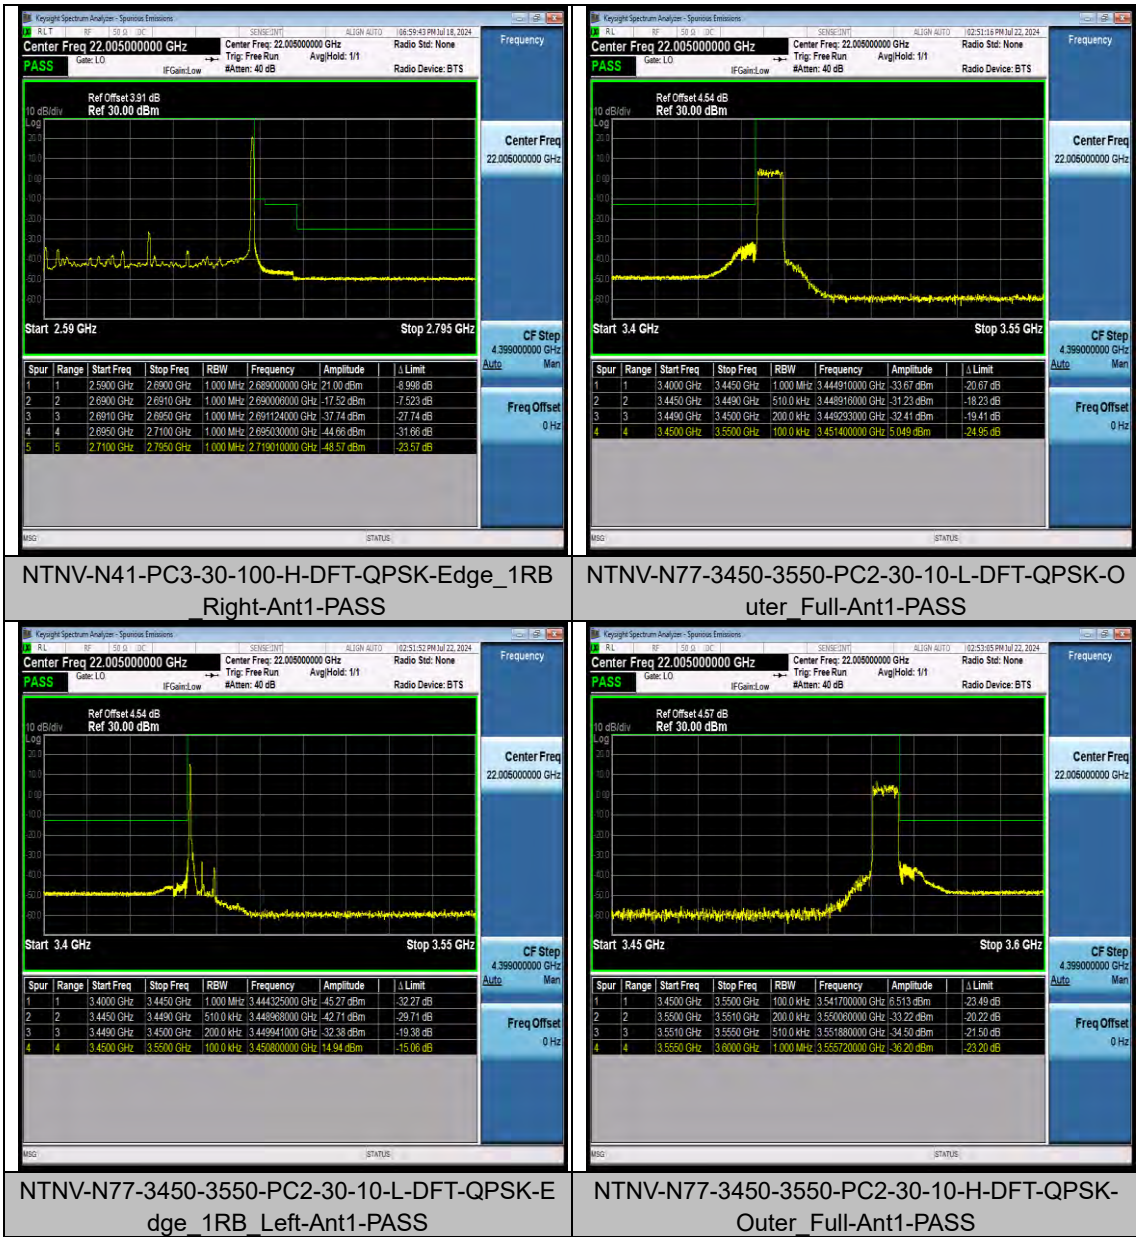

NTNV-N41-PC3-30-100-L-DFT-QPSK-Edge_1RB_Left-Ant1-PASS

NTNV-N41-PC3-30-100-H-DFT-QPSK-Outer_Full-Ant1-PASS

BUREAU VERITAS

Reference No.: W7L-240618W002RF12

BUREAU VERITAS

Reference No.: W7L-240618W002RF12

NTNV-N77-3450-3550-PC2-30-10-H-DFT-QPSK-Edge 1RB Right-Ant1-PASS