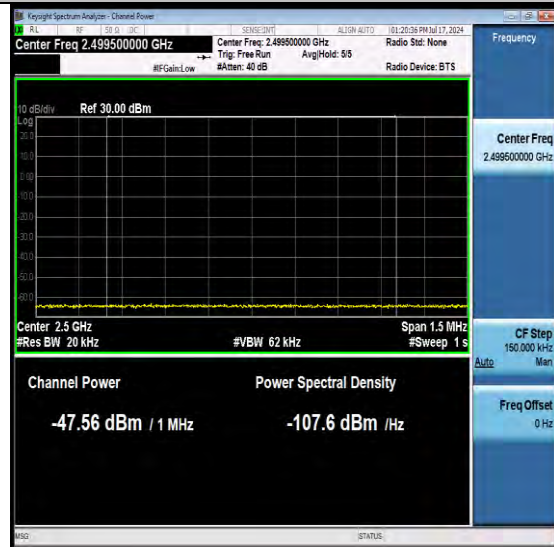

NTNV-N7-PC3-15-50-L-DFT-QPSK-Edge_1RB_L
eft-Ant1-PASS