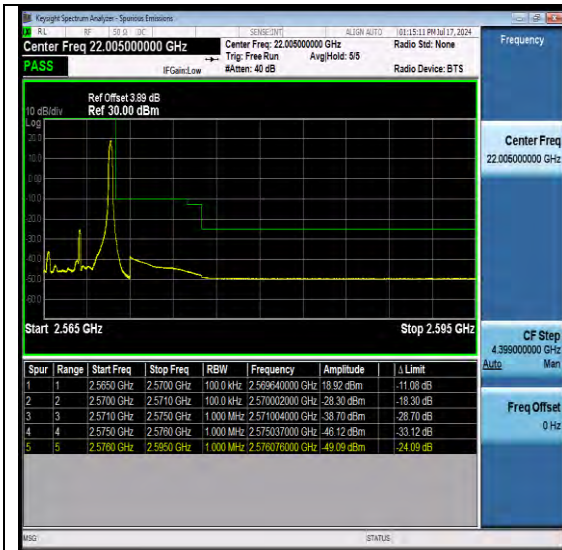

BUREAU VERITAS

Reference No.: W7L-240618W002RF12

NTNV-N7-PC3-15-5-H-DFT-QPSK-Edge_1RB_Ri ght-Ant1-PASS

NTNV-N7-PC3-15-25-L-DFT-QPSK-Outer_Full-An t1-PASS

NTNV-N7-PC3-15-25-L-DFT-QPSK-Edge_1RB_L eft-Ant1-PASS