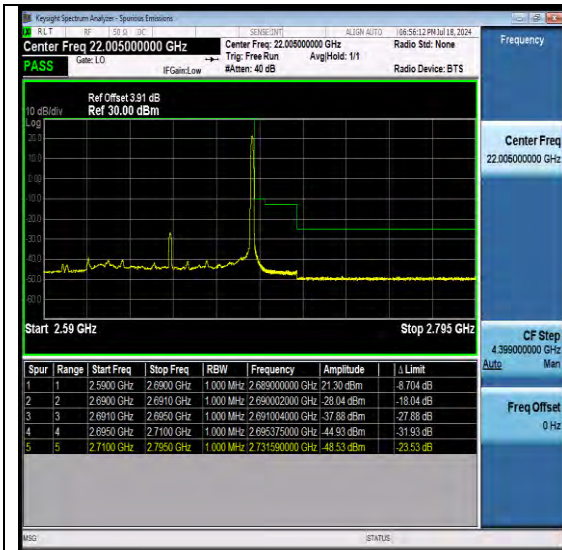

NTNV-N41-PC3-30-60-H-DFT-QPSK-Outer_Full-Ant1-PASS

BUREAU VERITAS

Reference No.: W7L-240618W002RF12

BUREAU VERITAS

Reference No.: W7L-240618W002RF12

NTNV-N41-PC3-30-80-H-DFT-QPSK-Edge_1RB_Right-Ant1-PASS

NTNV-N41-PC3-30-100-L-DFT-QPSK-Outer_Full-Ant1-PASS