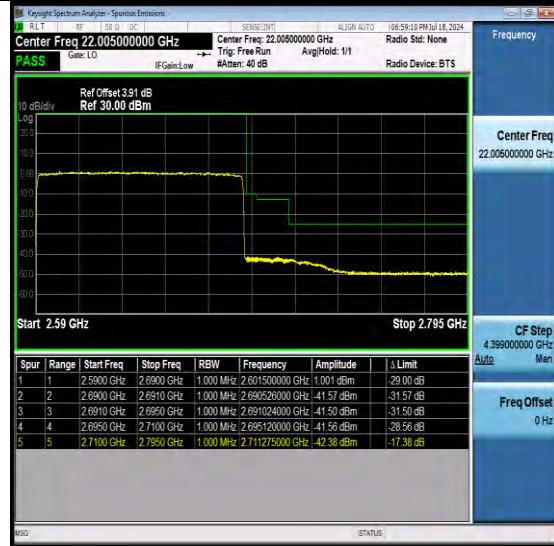

NTNV-N41-PC3-30-100-H-DFT-QPSK-Outer_Full-Ant1-PASS