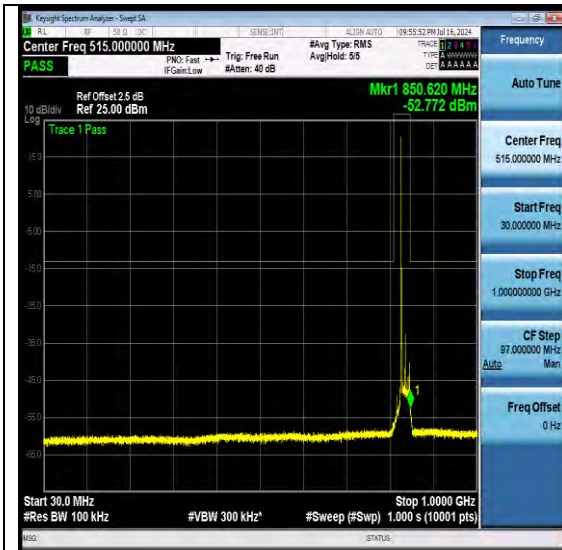

NTNV-N26-824-849-PC3-15-20-M-DFT-QPSK-Edge 1RB Left-Ant1-PASS

NTNV-N26-824-849-PC3-15-20-M-DFT-QPSK-Edge 1RB Left-Ant1-PASS

BUREAU VERITAS

Reference No.: W7L-240618W002RF12

NTN-N26-824-849-PC3-15-20-H-DFT-QPSK-Edge_1RB_Left-Ant1-PASS