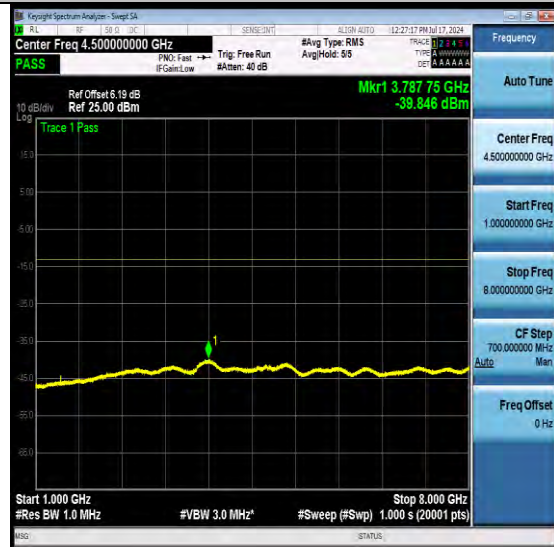

BUREAU VERITAS

Reference No.: W7L-240618W002RF12

NTNV-N12-PC3-15-10-L-DFT-QPSK-Edge_1RB_Left-Ant1-PASS

NTNV-N12-PC3-15-10-L-DFT-QPSK-Edge_1RB_Left-Ant1-PASS

NTNV-N12-PC3-15-10-M-DFT-QPSK-Edge_1RB_Left-Ant1-PASS