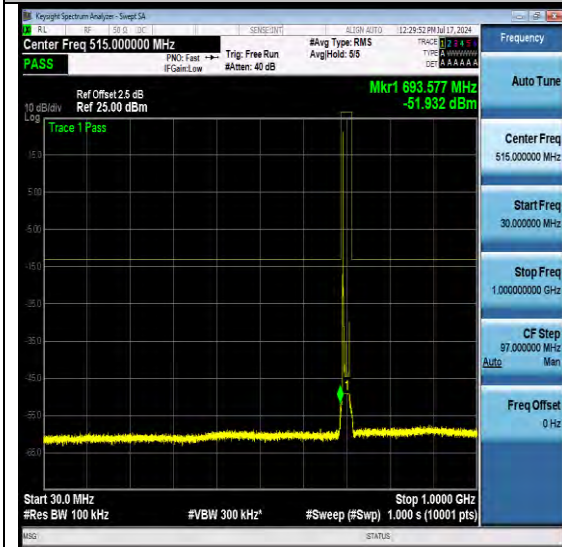

NTNV-N12-PC3-15-10-M-DFT-QPSK-Edge_1RB_Left-Ant1-PASS

BUREAU VERITAS

Reference No.: W7L-240618W002RF12

NTNV-N12-PC3-15-10-H-DFT-QPSK-Edge_1RB_Left-Ant1-PASS

NTNV-N12-PC3-15-10-H-DFT-QPSK-Edge_1RB_Left-Ant1-PASS