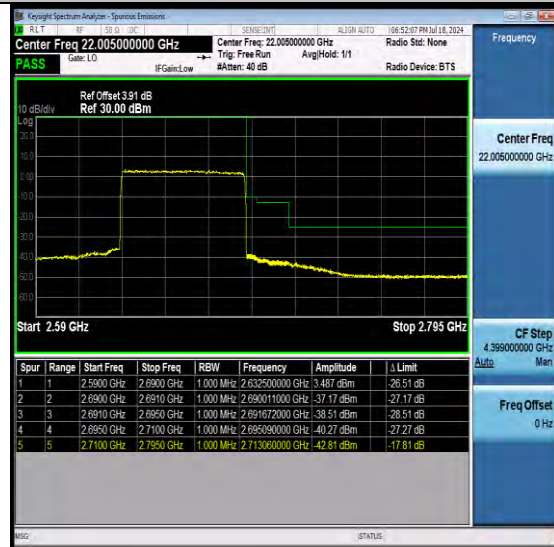

BUREAU VERITAS

Reference No.: W7L-240618W002RF12

NTNV-N77-3700-3980-PC2-30-100-H-DFT-QPSK-Edge_1RB_Right-Ant1-PASS

NTNV-N41-PC3-30-60-L-DFT-QPSK-Outer_Full-Ant1-PASS

NTNV-N41-PC3-30-60-L-DFT-QPSK-Edge_1RB_Left-Ant1-PASS