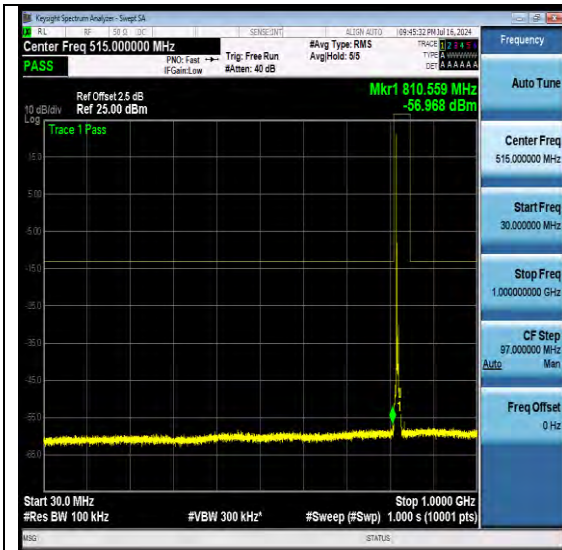

NTNV-N26-814-824-PC3-15-10-M-DFT-QPSK-Edge 1RB Left-Ant1-PASS

NTNV-N26-814-824-PC3-15-10-M-DFT-QPSK-Edge 1RB Left-Ant1-PASS

BUREAU VERITAS

Reference No.: W7L-240618W002RF12

NTNV-N26-824-849-PC3-15-5-L-DFT-QPSK-Edge 1RB Left-Ant1-PASS