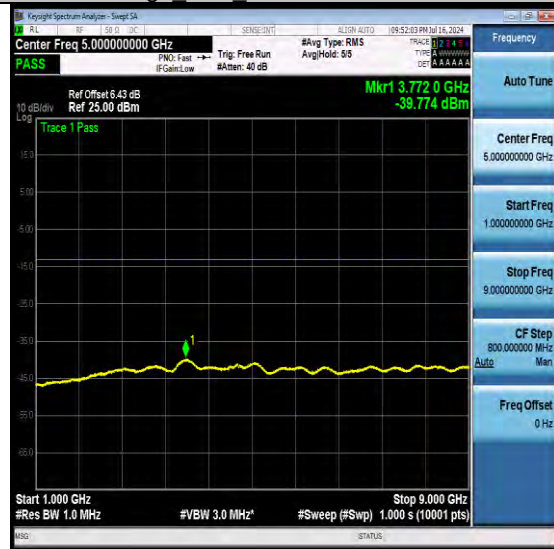

BUREAU VERITAS

Reference No.: W7L-240618W002RF12

NTN-N26-824-849-PC3-15-10-M-DFT-QPSK-Ed ge_1RB Left-Ant1-PASS

NTN-N26-824-849-PC3-15-10-M-DFT-QPSK-Ed ge_1RB Left-Ant1-PASS

NTN-N26-824-849-PC3-15-10-H-DFT-QPSK-Ed ge_1RB Left-Ant1-PASS