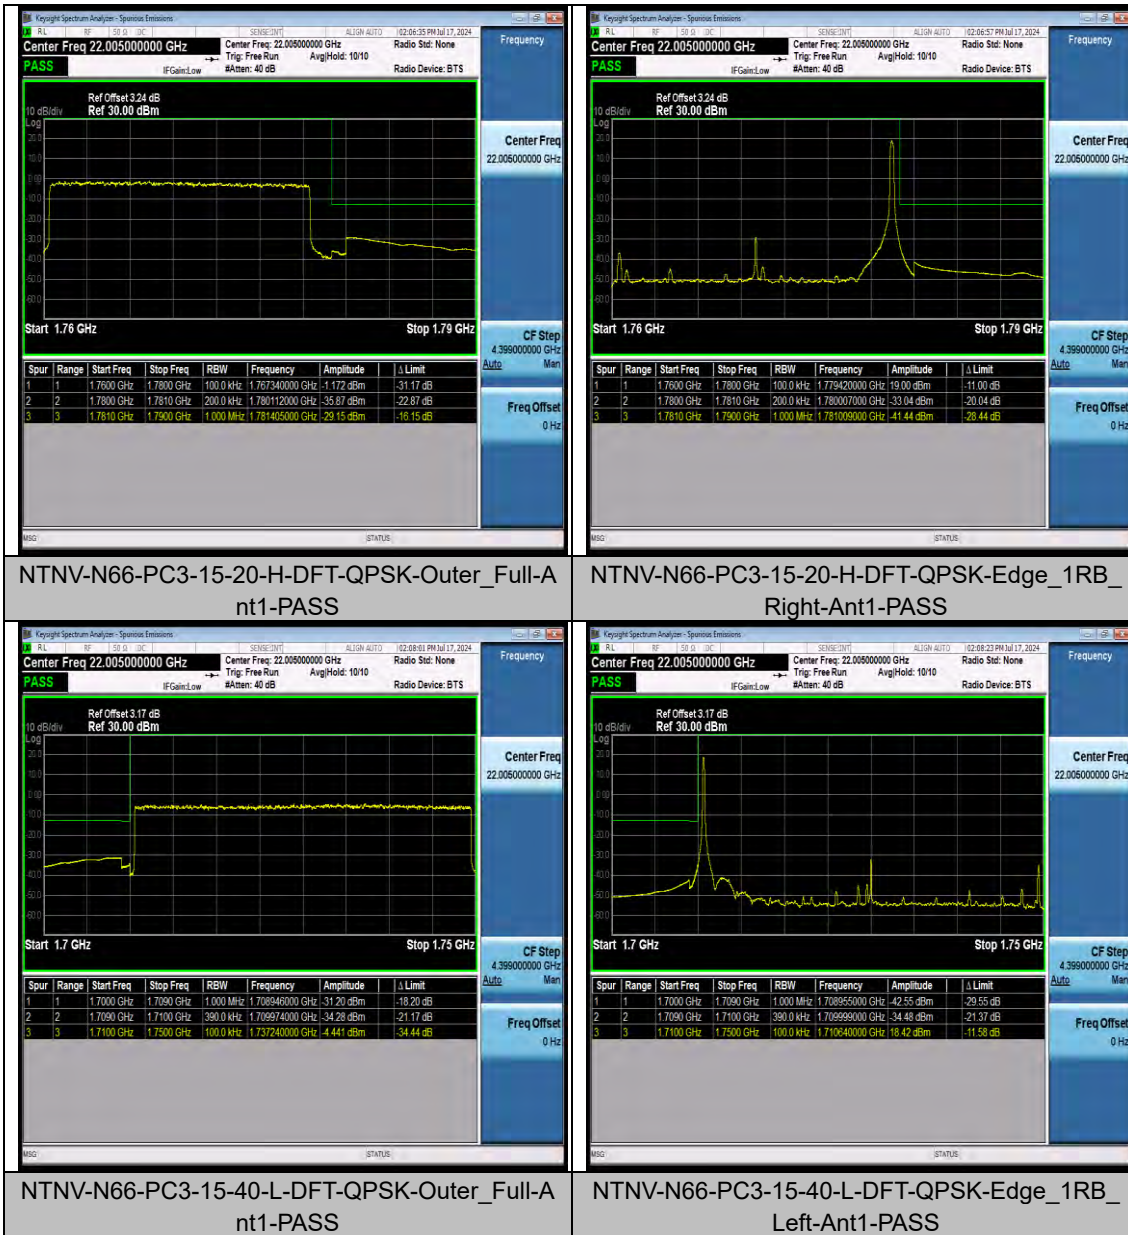

**BUREAU
VERITAS**

Reference No.: W7L-240618W002RF12