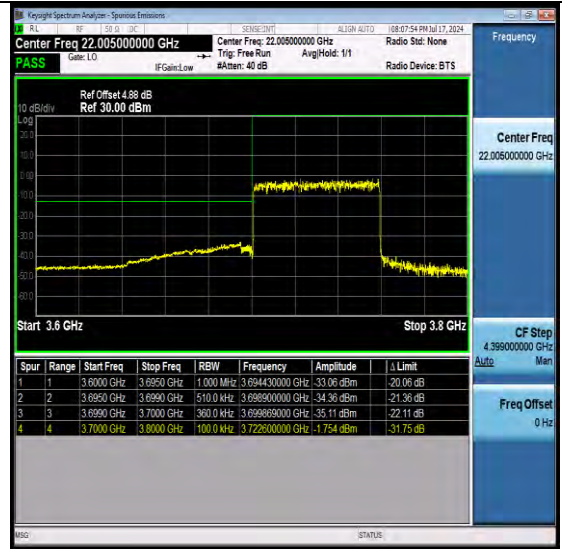

NTNV-N77-3450-3550-PC2-30-100-M-DFT-QPSK-Edge 1RB Left-Ant1-PASS

**BUREAU
VERITAS**

Reference No.: W7L-240618W002RF12

BUREAU VERITAS

Reference No.: W7L-240618W002RF12

NTNV-N77-3700-3980-PC2-30-30-H-DFT-QPSK-Edge 1RB Right-Ant1-PASS