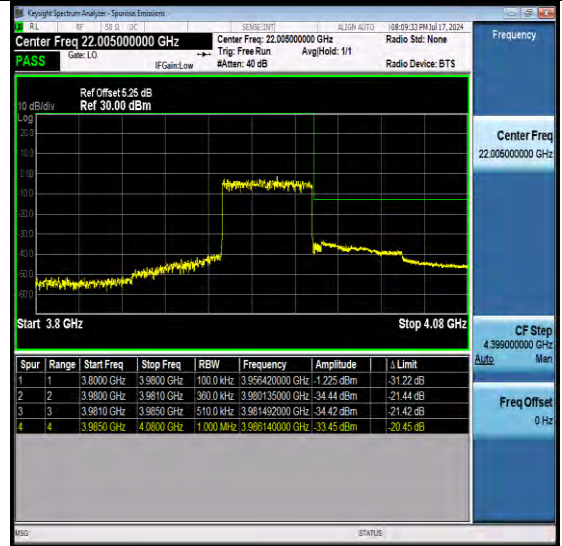

NTNV-N77-3700-3980-PC2-30-60-H-DFT-QPSK-Outer Full-Ant1-PASS