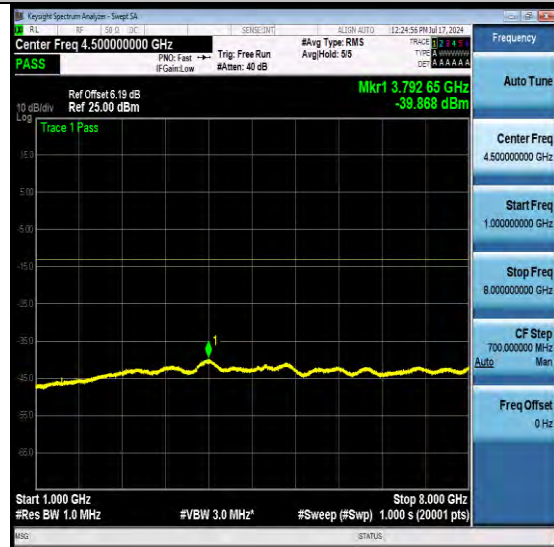

NTNV-N12-PC3-15-5-H-DFT-QPSK-Edge_1RB_L eft-Ant1-PASS