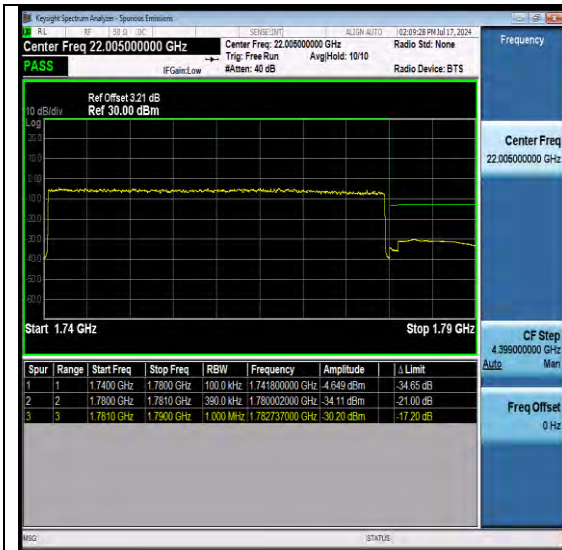

**BUREAU
VERITAS**

Reference No.: W7L-240618W002RF12

BUREAU VERITAS

Reference No.: W7L-240618W002RF12

NTNV-N66-PC3-15-40-H-DFT-QPSK-Outer_Full-Ant1-PASS

NTNV-N66-PC3-15-40-H-DFT-QPSK-Edge_1RB_Right-Ant1-PASS