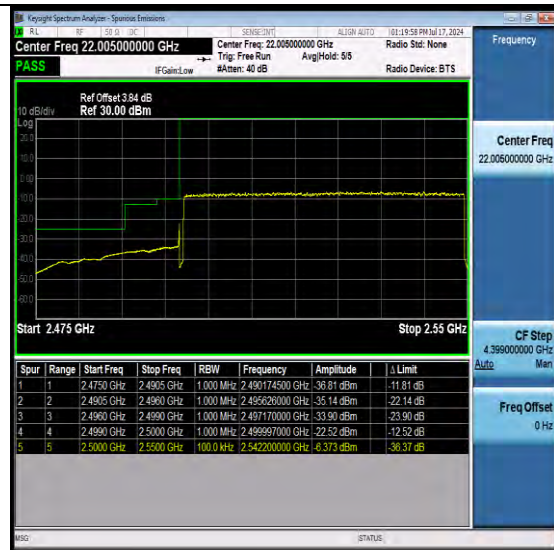

NTNV-N7-PC3-15-25-H-DFT-QPSK-Outer_Full-An t1-PASS

BUREAU VERITAS

Reference No.: W7L-240618W002RF12

NTNV-N7-PC3-15-25-H-DFT-QPSK-Edge_1RB_R
ight-Ant1-PASS

NTNV-N7-PC3-15-50-L-DFT-QPSK-Outer_Full-An
t1-PASS