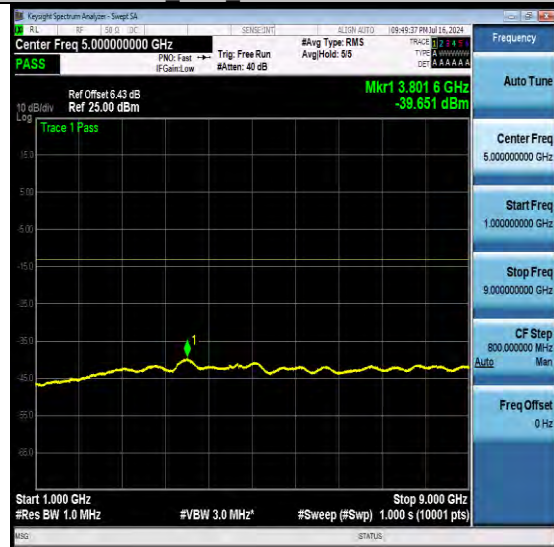

NTNV-N26-824-849-PC3-15-10-L-DFT-QPSK-Edge 1RB Left-Ant1-PASS