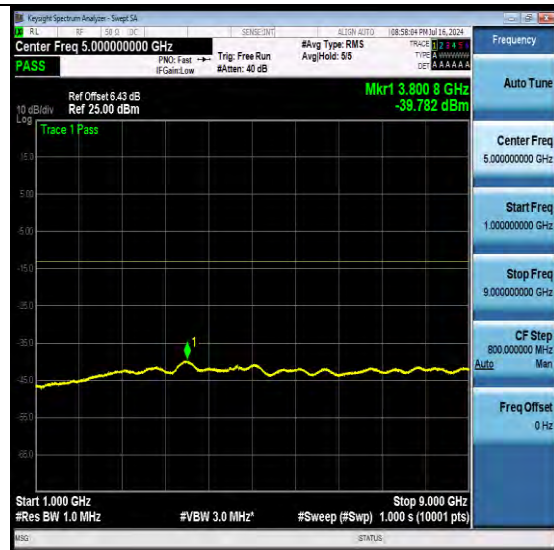

BUREAU VERITAS

Reference No.: W7L-240618W002RF12

TEST GRAPHS

BUREAU VERITAS

Reference No.: W7L-240618W002RF12

NTNV-N26-814-824-PC3-15-5-H-DFT-QPSK-Edge 1RB Left-Ant1-PASS

NTNV-N26-814-824-PC3-15-5-H-DFT-QPSK-Edge 1RB Left-Ant1-PASS