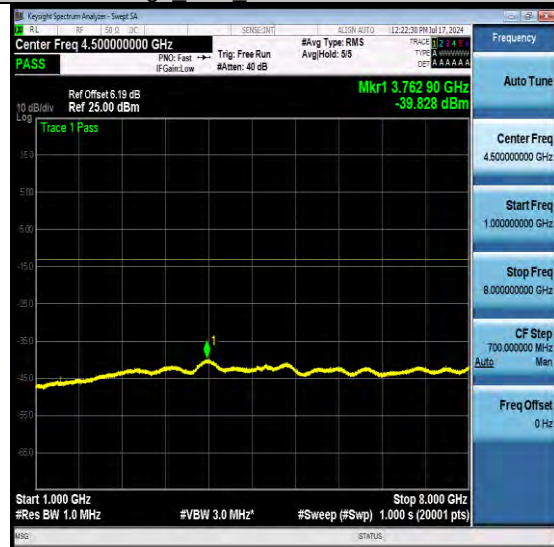

NTN-N12-PC3-15-5-L-DFT-QPSK-Edge_1RB_Left-Ant1-PASS