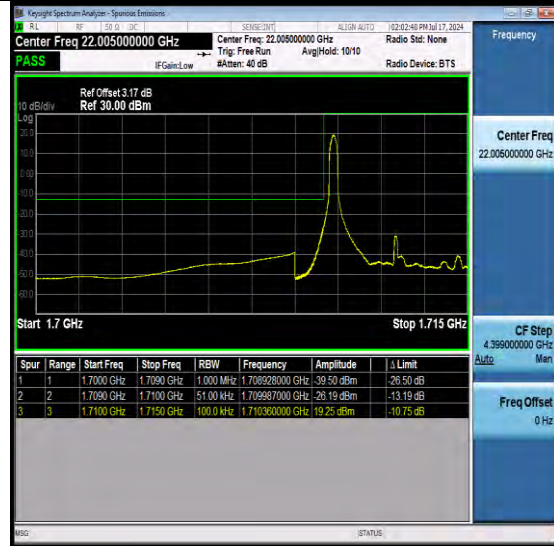

NTNV-N66-PC3-15-5-L-DFT-QPSK-Edge_1RB_Left-Ant1-PASS