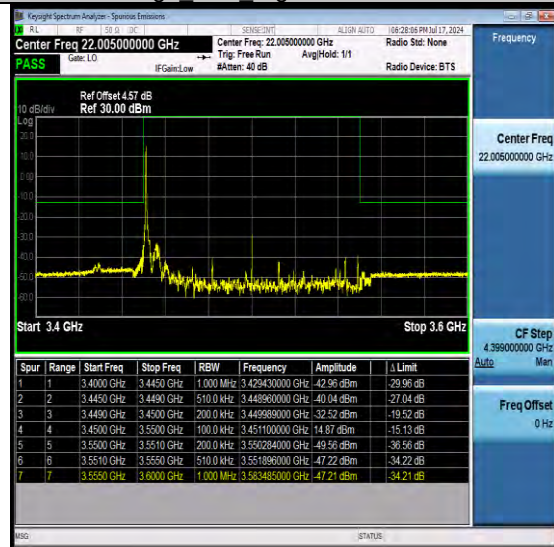

Reference No.: W7L-240618W002RF12

NTNV-N77-3450-3550-PC2-30-60-H-DFT-QPSK-Outer Full-Ant1-PASS

NTNV-N77-3450-3550-PC2-30-60-H-DFT-QPSK-Edge 1RB Right-Ant1-PASS

NTNV-N77-3450-3550-PC2-30-100-M-DFT-QPSK-Outer Full-Ant1-PASS