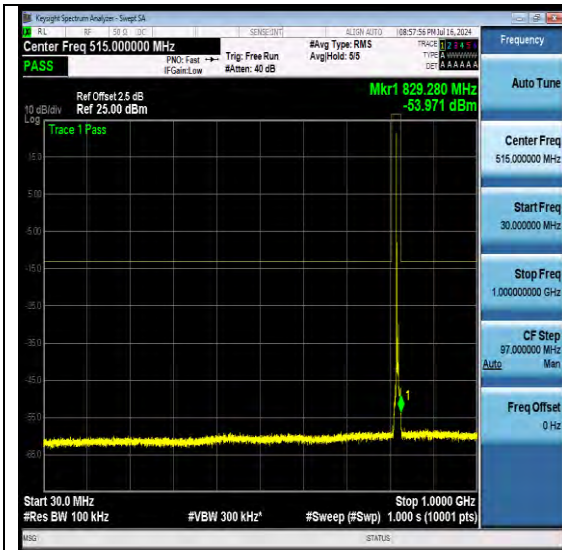

BUREAU VERITAS

Reference No.: W7L-240618W002RF12

TEST GRAPHS

BUREAU VERITAS

Reference No.: W7L-240618W002RF12

NTNV-N26-814-824-PC3-15-5-H-DFT-QPSK-Edge 1RB Left-Ant1-PASS

NTNV-N26-814-824-PC3-15-5-H-DFT-QPSK-Edge 1RB Left-Ant1-PASS