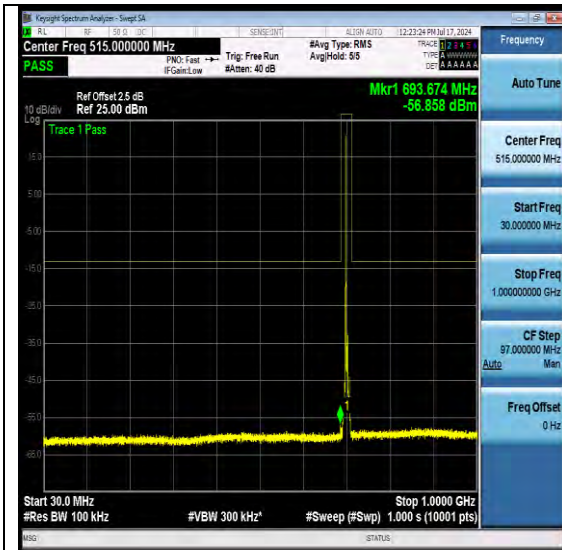

NTN-N26-824-849-PC3-15-20-H-DFT-QPSK-Edge_1RB_Left-Ant1-PASS

NTN-N12-PC3-15-5-L-DFT-QPSK-Edge_1RB_Left-Ant1-PASS

NTN-N12-PC3-15-5-L-DFT-QPSK-Edge_1RB_Left-Ant1-PASS

BUREAU VERITAS

Reference No.: W7L-240618W002RF12