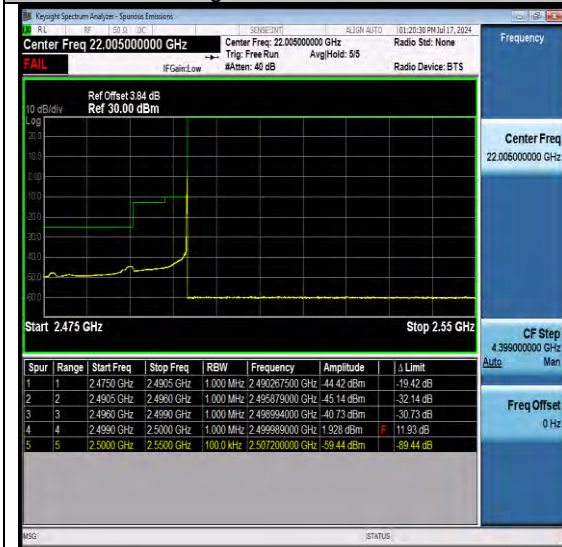

NTNV-N7-PC3-15-25-H-DFT-QPSK-Outer_Full-An t1-PASS

BUREAU VERITAS

Reference No.: W7L-240618W002RF12

NTNV-N7-PC3-15-25-H-DFT-QPSK-Edge_1RB_R
ight-Ant1-PASS

NTNV-N7-PC3-15-50-L-DFT-QPSK-Outer_Full-An
t1-PASS