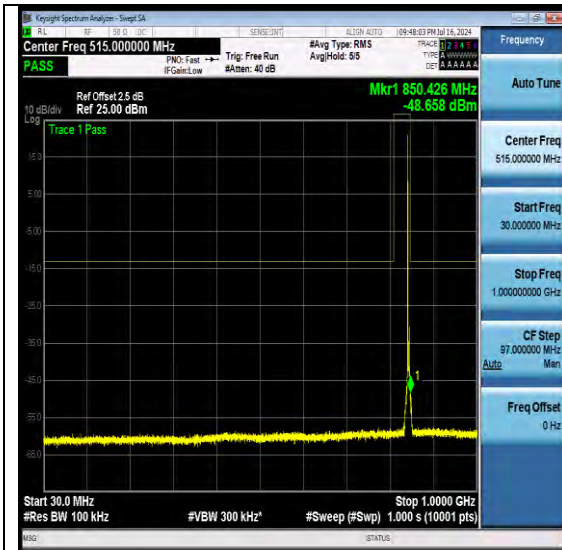

NTNV-N26-824-849-PC3-15-5-L-DFT-QPSK-Edge 1RB Left-Ant1-PASS

NTNV-N26-824-849-PC3-15-5-M-DFT-QPSK-Edge 1RB Left-Ant1-PASS

NTNV-N26-824-849-PC3-15-5-M-DFT-QPSK-Edge 1RB Left-Ant1-PASS

BUREAU VERITAS

Reference No.: W7L-240618W002RF12