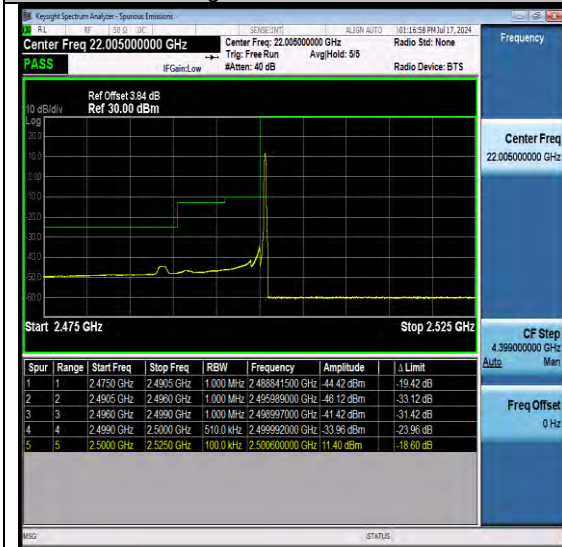

BUREAU VERITAS

Reference No.: W7L-240618W002RF12

NTNV-N7-PC3-15-5-H-DFT-QPSK-Edge_1RB_Ri ght-Ant1-PASS

NTNV-N7-PC3-15-25-L-DFT-QPSK-Outer_Full-An t1-PASS

NTNV-N7-PC3-15-25-L-DFT-QPSK-Edge_1RB_L eft-Ant1-PASS