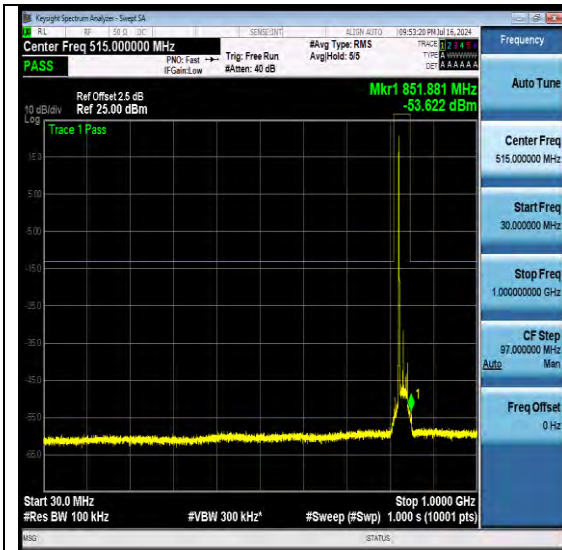

BUREAU VERITAS

Reference No.: W7L-240618W002RF12

NTNV-N26-824-849-PC3-15-20-L-DFT-QPSK-Edge 1RB Left-Ant1-PASS