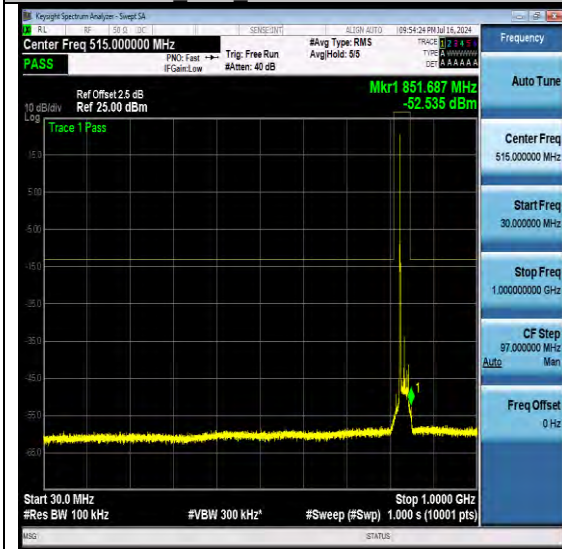

NTN-N26-824-849-PC3-15-10-H-DFT-QPSK-Ed ge_1RB Left-Ant1-PASS

BUREAU VERITAS

Reference No.: W7L-240618W002RF12

NTNV-N26-824-849-PC3-15-20-L-DFT-QPSK-Edge 1RB Left-Ant1-PASS

NTNV-N26-824-849-PC3-15-20-L-DFT-QPSK-Edge 1RB Left-Ant1-PASS