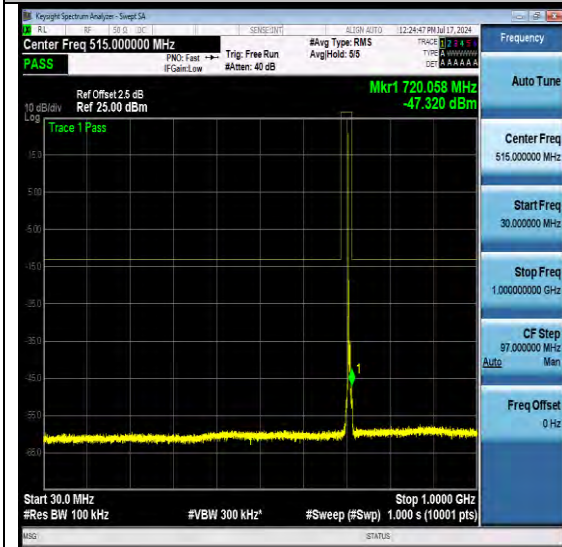

NTNV-N12-PC3-15-5-H-DFT-QPSK-Edge_1RB_L eft-Ant1-PASS