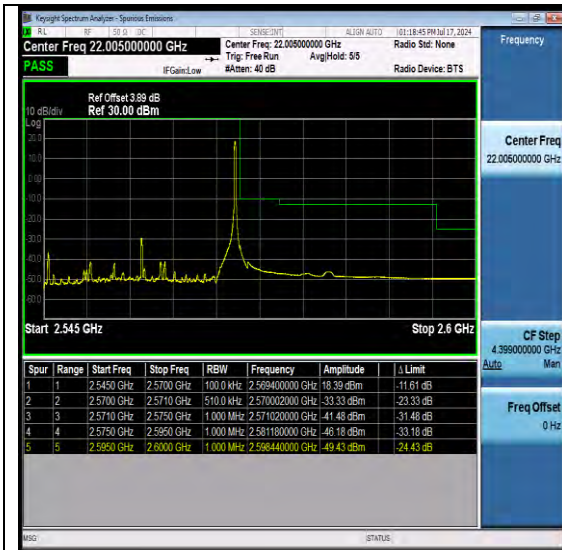

BUREAU VERITAS

Reference No.: W7L-240618W002RF12

NTNV-N7-PC3-15-25-H-DFT-QPSK-Edge_1RB_R
ight-Ant1-PASS