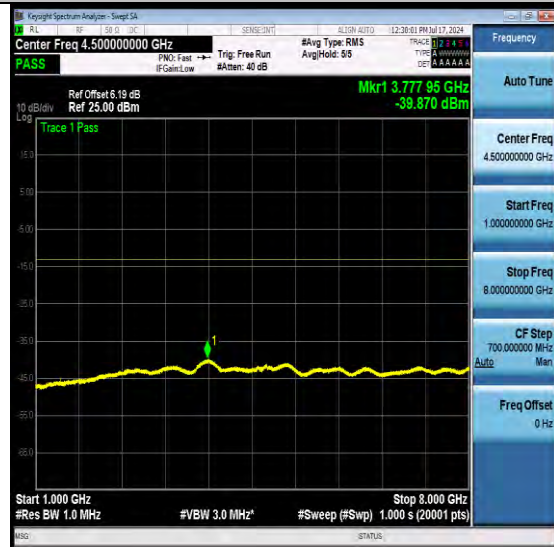

NTNV-N12-PC3-15-15-L-DFT-QPSK-Edge_1RB_Left-Ant1-PASS