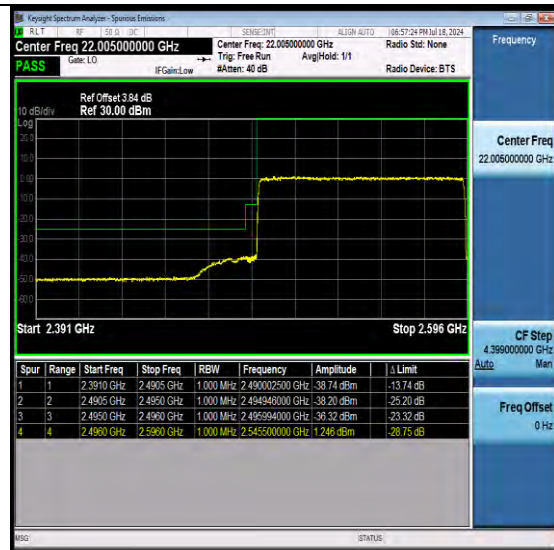

NTNV-N41-PC3-30-60-H-DFT-QPSK-Outer_Full-Ant1-PASS

BUREAU VERITAS

Reference No.: W7L-240618W002RF12

BUREAU VERITAS

Reference No.: W7L-240618W002RF12

NTNV-N41-PC3-30-80-H-DFT-QPSK-Edge_1RB_Right-Ant1-PASS

NTNV-N41-PC3-30-100-L-DFT-QPSK-Outer_Full-Ant1-PASS