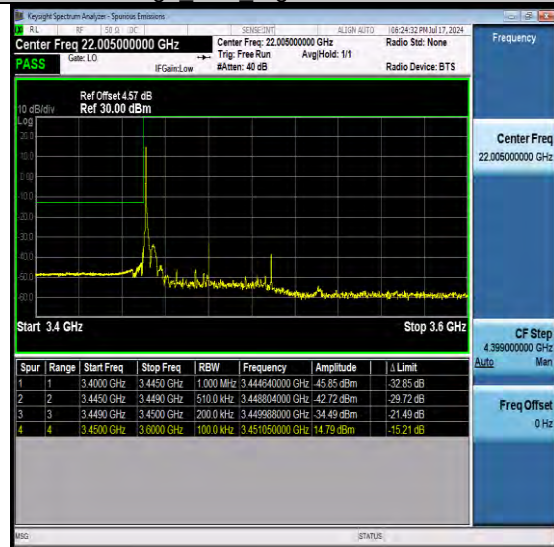

NTNV-N77-3450-3550-PC2-30-60-L-DFT-QPSK-Edge 1RB Left-Ant1-PASS