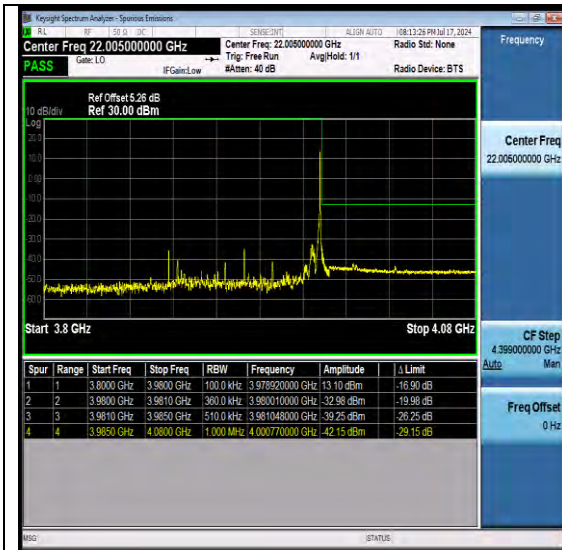

BUREAU VERITAS

Reference No.: W7L-240618W002RF12

NTNV-N77-3700-3980-PC2-30-100-H-DFT-QPSK-Edge_1RB_Right-Ant1-PASS