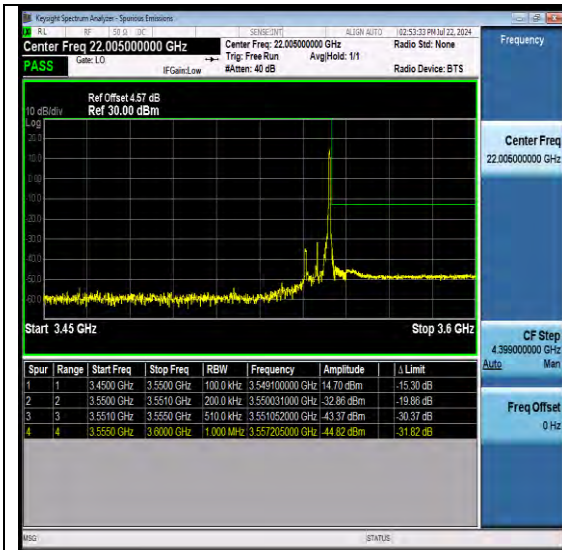

NTNV-N41-PC3-30-100-L-DFT-QPSK-Edge_1RB_Left-Ant1-PASS

NTNV-N41-PC3-30-100-H-DFT-QPSK-Outer_Full-Ant1-PASS

BUREAU VERITAS

Reference No.: W7L-240618W002RF12

BUREAU VERITAS

Reference No.: W7L-240618W002RF12

NTNV-N77-3450-3550-PC2-30-10-H-DFT-QPSK-Edge 1RB Right-Ant1-PASS