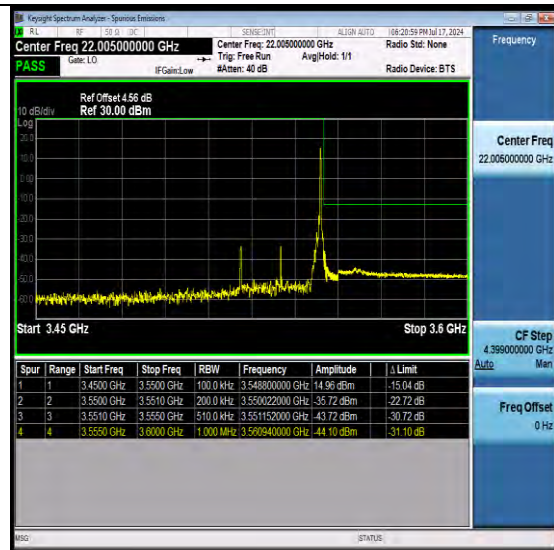

NTNV-N77-3450-3550-PC2-30-30-L-DFT-QPSK-Outer_Full-Ant1-PASS

NTNV-N77-3450-3550-PC2-30-30-L-DFT-QPSK-Edge_1RB_Left-Ant1-PASS

BUREAU VERITAS

Reference No.: W7L-240618W002RF12

NTNV-N77-3450-3550-PC2-30-30-H-DFT-QPSK-Outer Full-Ant1-PASS