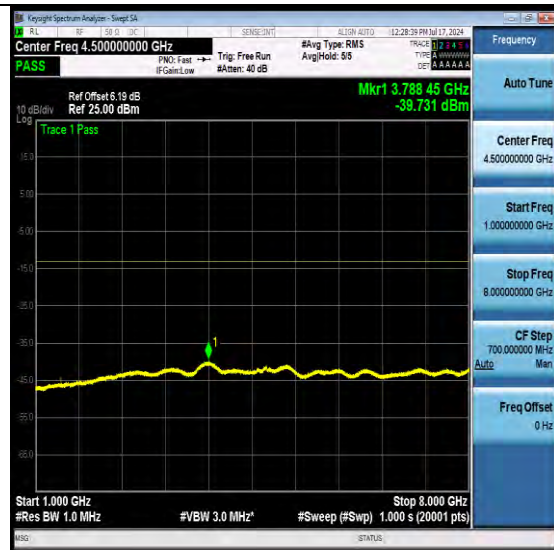

NTNV-N12-PC3-15-10-M-DFT-QPSK-Edge_1RB_Left-Ant1-PASS

BUREAU VERITAS

Reference No.: W7L-240618W002RF12

NTNV-N12-PC3-15-10-H-DFT-QPSK-Edge_1RB_Left-Ant1-PASS

NTNV-N12-PC3-15-10-H-DFT-QPSK-Edge_1RB_Left-Ant1-PASS