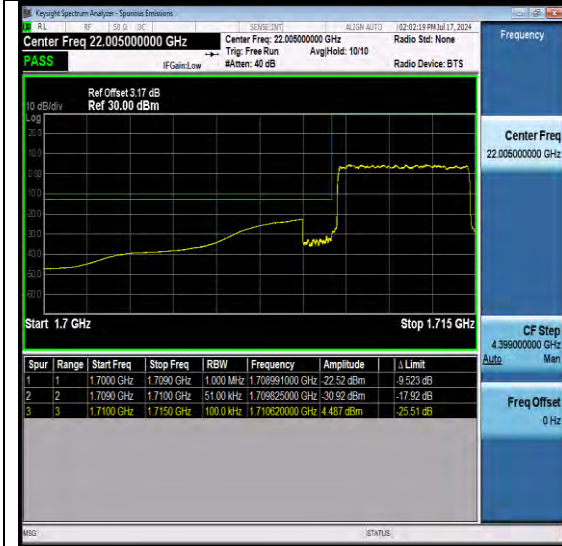

NTNV-N66-PC3-15-5-L-DFT-QPSK-Outer_Full-Ant1-PASS