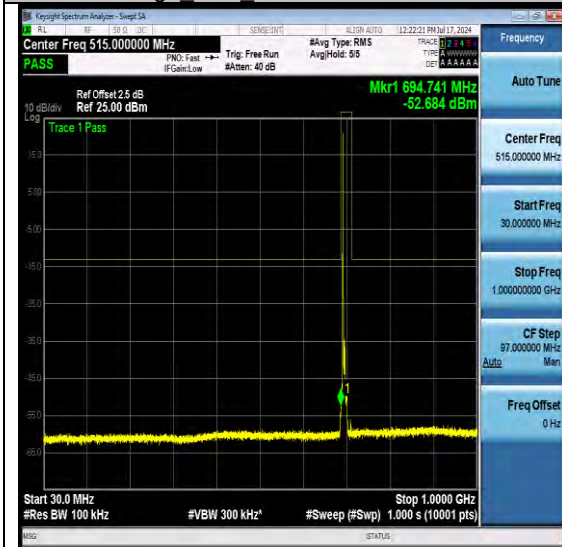

NTN-N12-PC3-15-5-L-DFT-QPSK-Edge_1RB_Left-Ant1-PASS