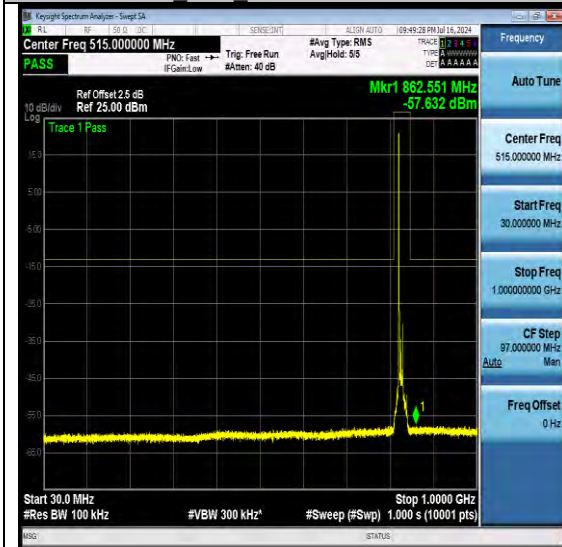

NTNV-N26-824-849-PC3-15-10-L-DFT-QPSK-Edge 1RB Left-Ant1-PASS