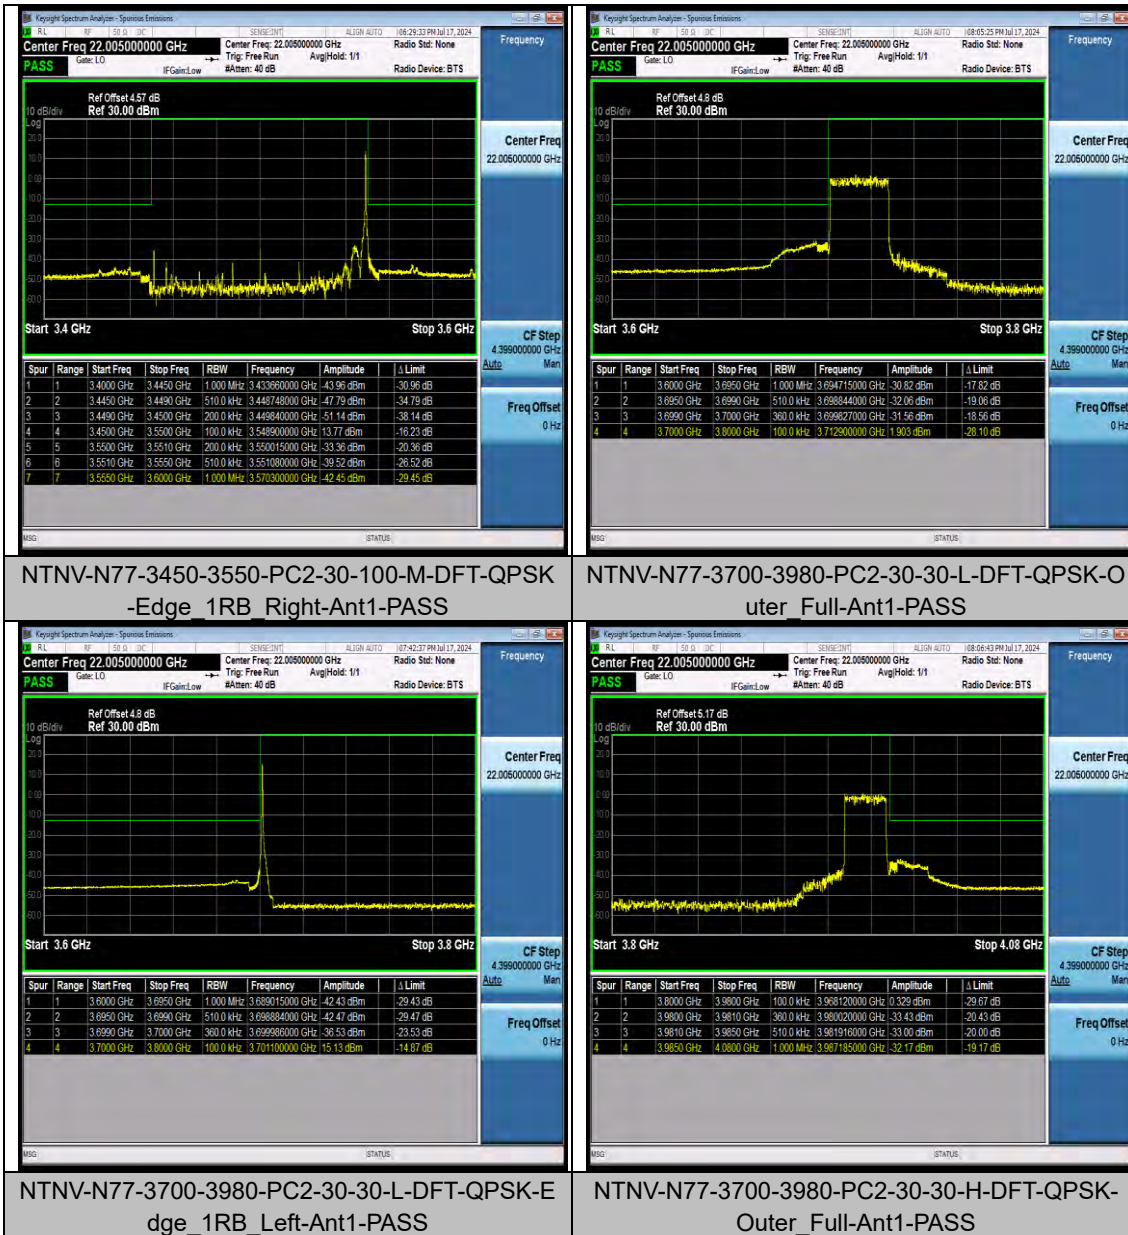

**BUREAU
VERITAS**

Reference No.: W7L-240618W002RF12