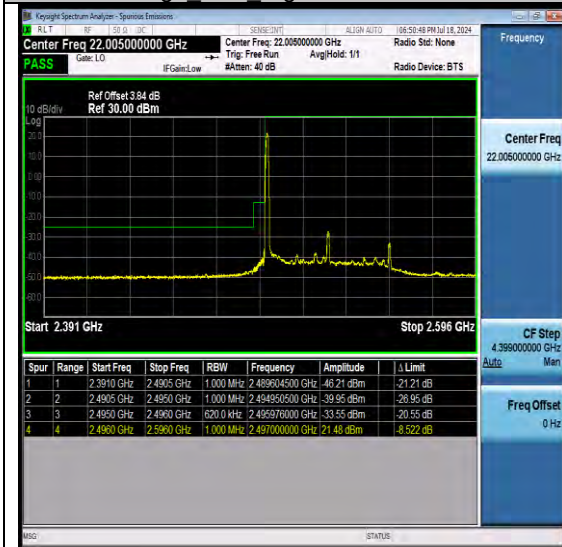

BUREAU VERITAS

Reference No.: W7L-240618W002RF12

NTNV-N77-3700-3980-PC2-30-100-H-DFT-QPSK-Edge_1RB_Right-Ant1-PASS

NTNV-N41-PC3-30-60-L-DFT-QPSK-Outer_Full-Ant1-PASS

NTNV-N41-PC3-30-60-L-DFT-QPSK-Edge_1RB_Left-Ant1-PASS