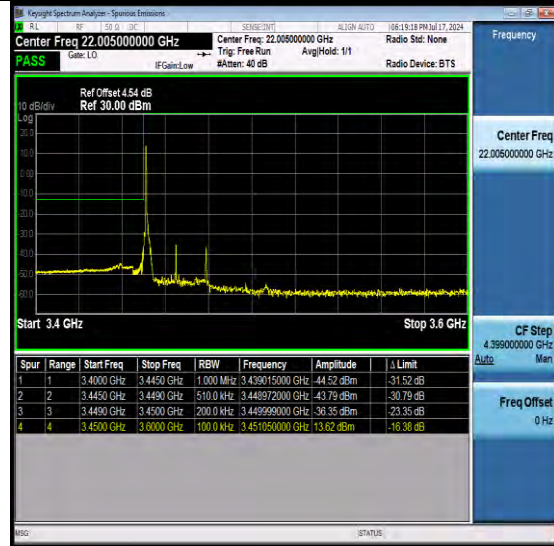

NTNV-N77-3450-3550-PC2-30-30-L-DFT-QPSK-Edge_1RB_Left-Ant1-PASS