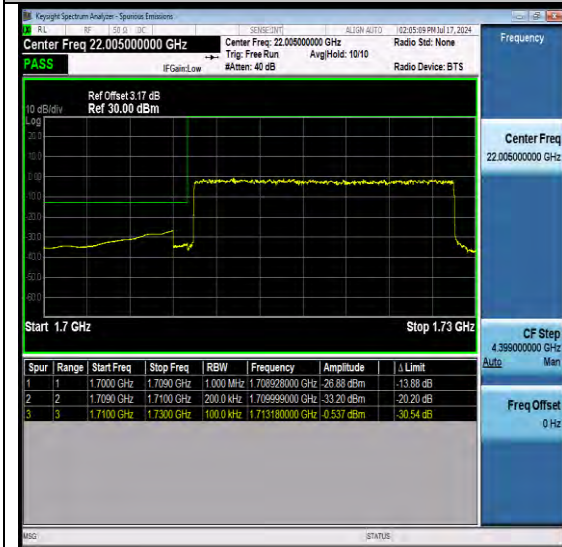

NTNV-N66-PC3-15-20-L-DFT-QPSK-Outer_Full-Ant1-PASS