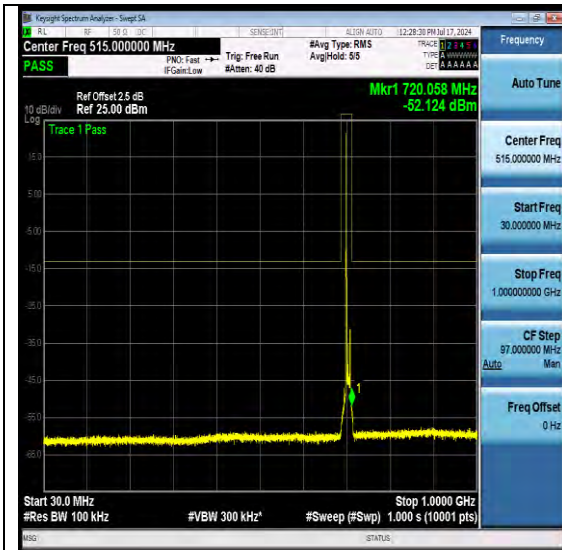

BUREAU VERITAS

Reference No.: W7L-240618W002RF12

NTNV-N12-PC3-15-10-H-DFT-QPSK-Edge_1RB_Left-Ant1-PASS