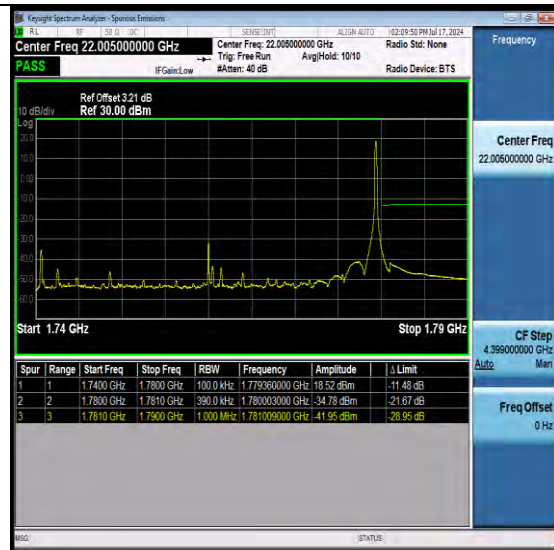

**BUREAU
VERITAS**

Reference No.: W7L-240618W002RF12

BUREAU VERITAS

Reference No.: W7L-240618W002RF12

NTNV-N66-PC3-15-40-H-DFT-QPSK-Outer_Full-Ant1-PASS

NTNV-N66-PC3-15-40-H-DFT-QPSK-Edge_1RB_Right-Ant1-PASS