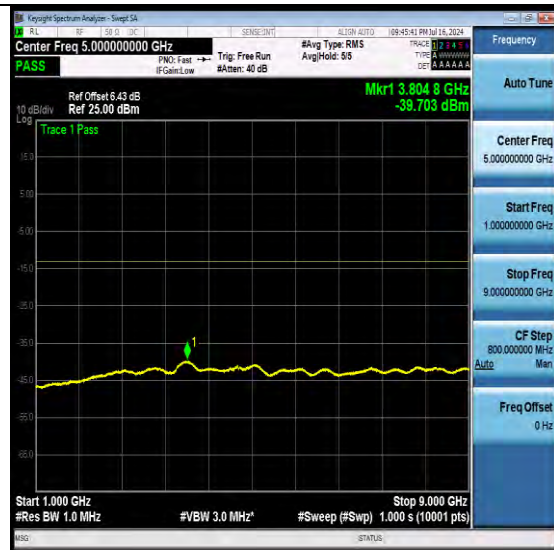

NTNV-N26-814-824-PC3-15-10-M-DFT-QPSK-Edge 1RB Left-Ant1-PASS

NTNV-N26-814-824-PC3-15-10-M-DFT-QPSK-Edge 1RB Left-Ant1-PASS

BUREAU VERITAS

Reference No.: W7L-240618W002RF12

NTNV-N26-824-849-PC3-15-5-L-DFT-QPSK-Edge 1RB Left-Ant1-PASS