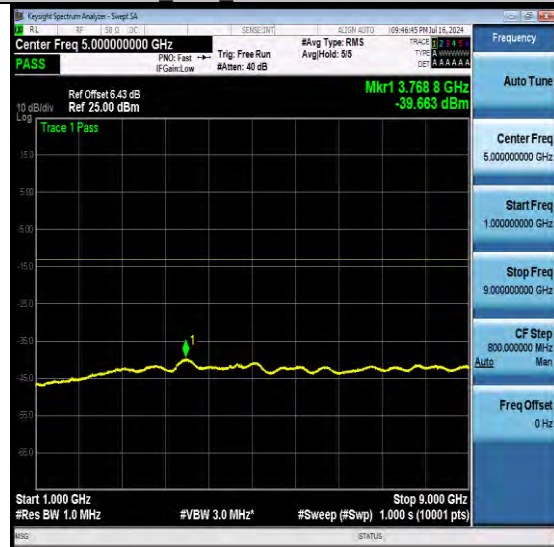

NTNV-N26-824-849-PC3-15-5-M-DFT-QPSK-Edge 1RB Left-Ant1-PASS