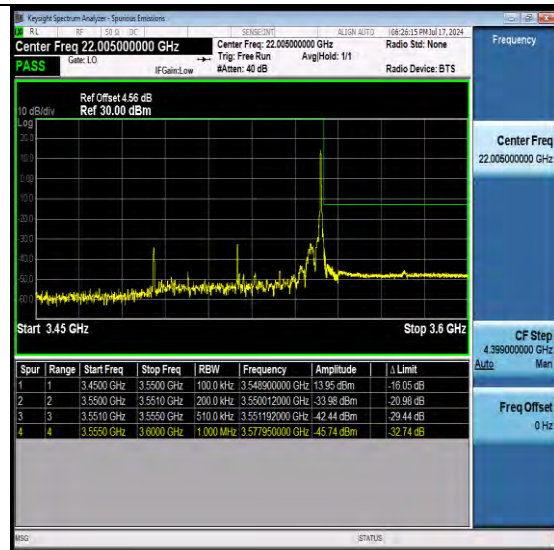

NTNV-N77-3450-3550-PC2-30-60-H-DFT-QPSK-Edge 1RB Right-Ant1-PASS