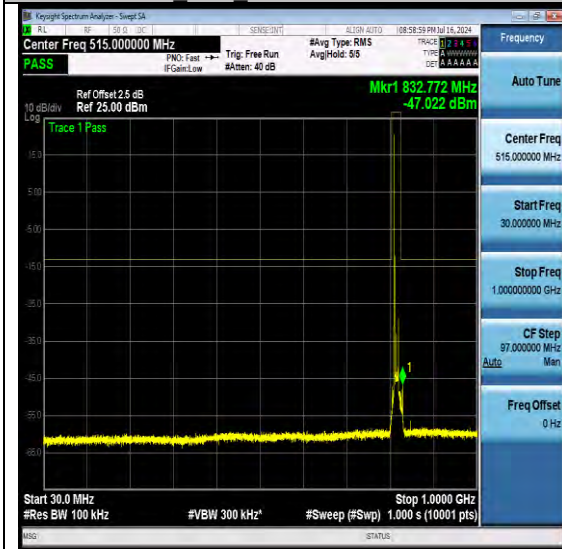

BUREAU VERITAS

Reference No.: W7L-240618W002RF12

TEST GRAPHS

BUREAU VERITAS

Reference No.: W7L-240618W002RF12

NTNV-N26-814-824-PC3-15-5-H-DFT-QPSK-Edge 1RB Left-Ant1-PASS

NTNV-N26-814-824-PC3-15-5-H-DFT-QPSK-Edge 1RB Left-Ant1-PASS