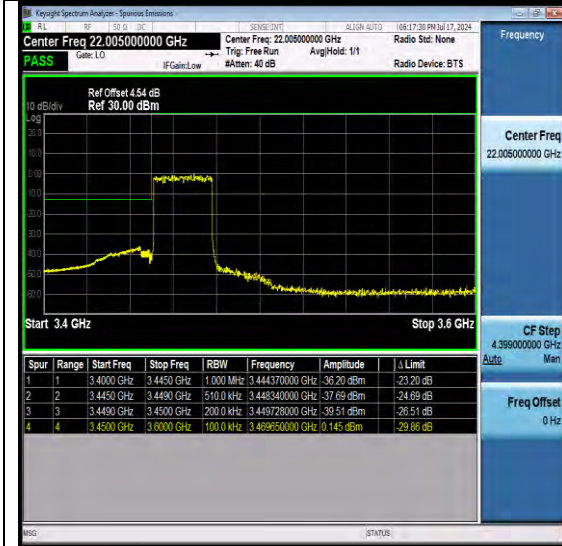

**BUREAU
VERITAS**

Reference No.: W7L-240618W002RF12

BUREAU VERITAS

Reference No.: W7L-240618W002RF12

NTNV-N66-PC3-15-40-H-DFT-QPSK-Outer_Full-Ant1-PASS

NTNV-N66-PC3-15-40-H-DFT-QPSK-Edge_1RB_Right-Ant1-PASS