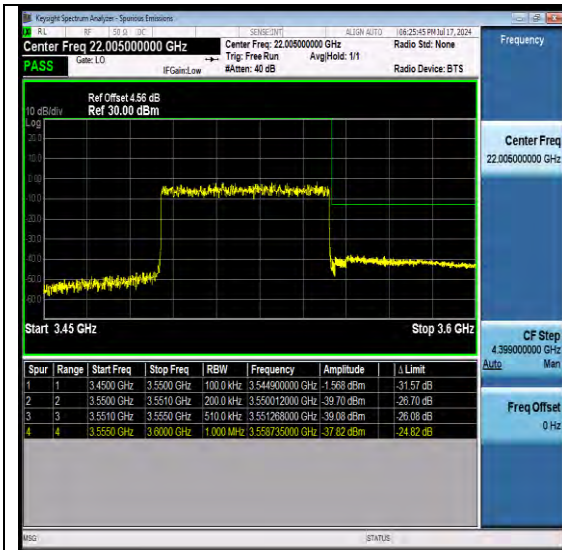

BUREAU VERITAS

Reference No.: W7L-240618W002RF12

NTNV-N77-3450-3550-PC2-30-60-H-DFT-QPSK-Outer Full-Ant1-PASS