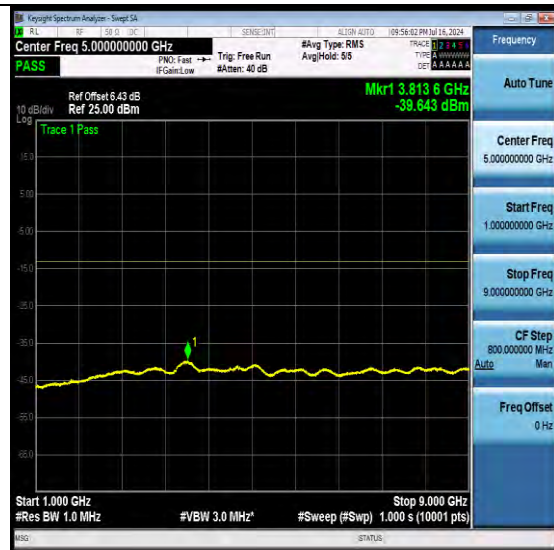

NTNV-N26-824-849-PC3-15-20-M-DFT-QPSK-Edge 1RB Left-Ant1-PASS

NTNV-N26-824-849-PC3-15-20-M-DFT-QPSK-Edge 1RB Left-Ant1-PASS

BUREAU VERITAS

Reference No.: W7L-240618W002RF12

NTN-N26-824-849-PC3-15-20-H-DFT-QPSK-Edge_1RB_Left-Ant1-PASS