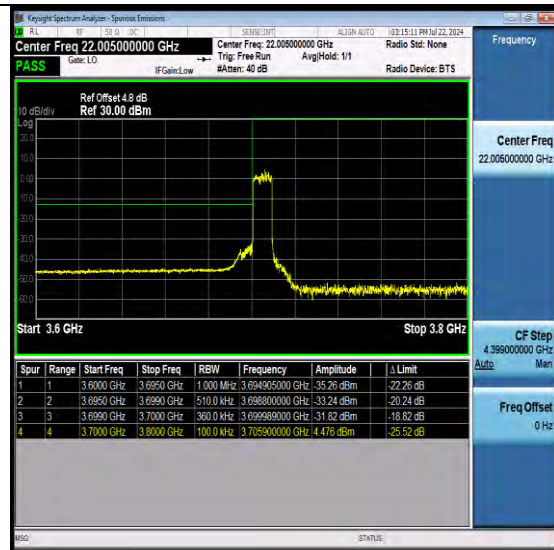

NTNV-N41-PC3-30-100-L-DFT-QPSK-Edge_1RB_Left-Ant1-PASS

NTNV-N41-PC3-30-100-H-DFT-QPSK-Outer_Full-Ant1-PASS

BUREAU VERITAS

Reference No.: W7L-240618W002RF12

BUREAU VERITAS

Reference No.: W7L-240618W002RF12

NTNV-N77-3450-3550-PC2-30-10-H-DFT-QPSK-Edge 1RB Right-Ant1-PASS