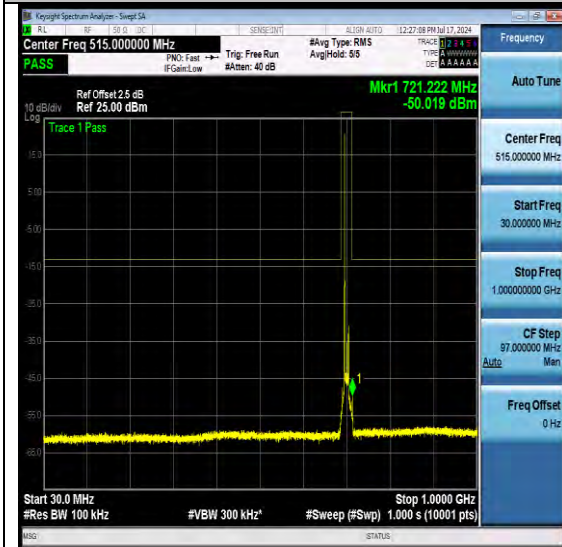

BUREAU VERITAS

Reference No.: W7L-240618W002RF12

NTNV-N12-PC3-15-10-L-DFT-QPSK-Edge_1RB_Left-Ant1-PASS

NTNV-N12-PC3-15-10-L-DFT-QPSK-Edge_1RB_Left-Ant1-PASS

NTNV-N12-PC3-15-10-M-DFT-QPSK-Edge_1RB_Left-Ant1-PASS