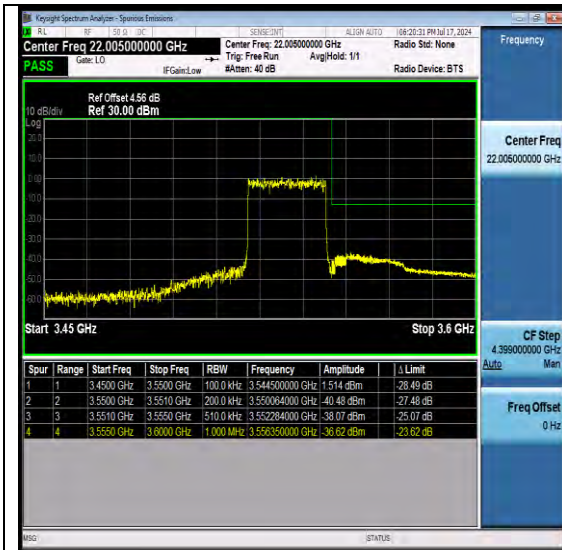

NTNV-N77-3450-3550-PC2-30-30-L-DFT-QPSK-Outer_Full-Ant1-PASS

NTNV-N77-3450-3550-PC2-30-30-L-DFT-QPSK-Edge_1RB_Left-Ant1-PASS

BUREAU VERITAS

Reference No.: W7L-240618W002RF12

NTNV-N77-3450-3550-PC2-30-30-H-DFT-QPSK-Outer Full-Ant1-PASS