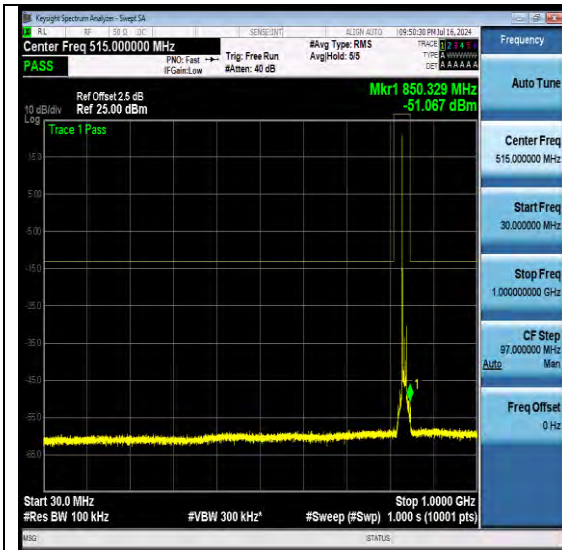

BUREAU VERITAS

Reference No.: W7L-240618W002RF12

NTN-N26-824-849-PC3-15-10-M-DFT-QPSK-Ed ge_1RB Left-Ant1-PASS