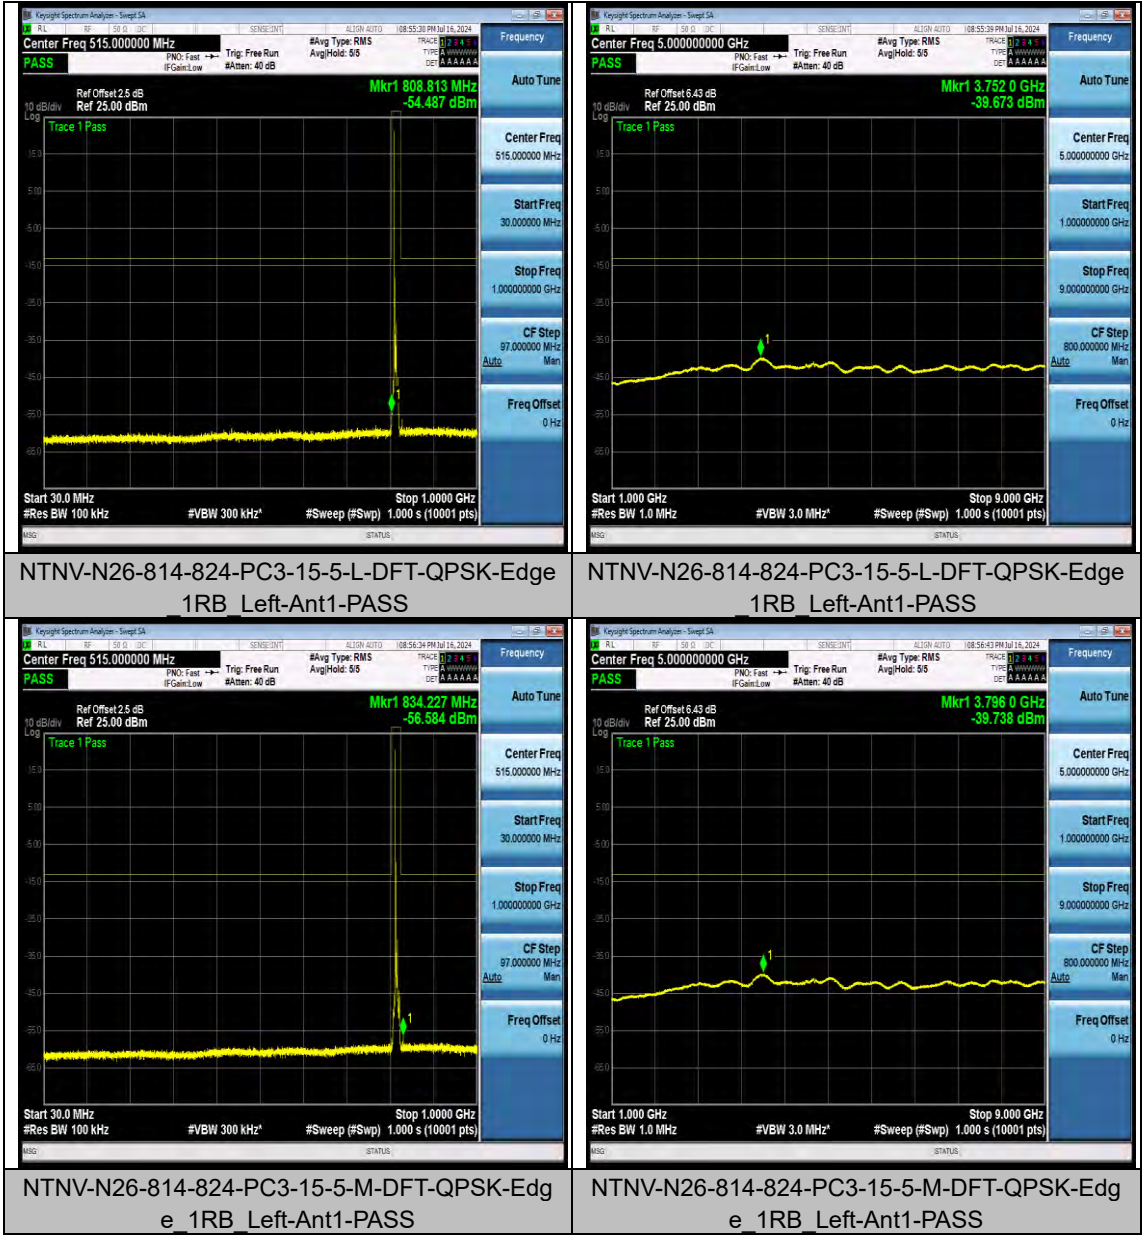

BUREAU
VERITAS

Reference No.: W7L-240618W002RF12

450-35 50										
N77-3 450-35 50	30	10	DFT-QPSK	M	Edge_1RB_Left	20000	40000	-45.16	-13	PASS
N77-3 450-35 50	30	10	DFT-QPSK	H	Edge_1RB_Left	30	1000	-48.73	-13	PASS
N77-3 450-35 50	30	10	DFT-QPSK	H	Edge_1RB_Left	1000	10000	-37.83	-13	PASS
N77-3 450-35 50	30	10	DFT-QPSK	H	Edge_1RB_Left	10000	20000	-56.68	-13	PASS
N77-3 450-35 50	30	10	DFT-QPSK	H	Edge_1RB_Left	20000	40000	-45.47	-13	PASS
N77-3 700-39 80	30	10	DFT-QPSK	L	Edge_1RB_Left	1000	10000	-39.35	-13	PASS
N77-3 700-39 80	30	10	DFT-QPSK	M	Edge_1RB_Left	1000	10000	-39.36	-13	PASS
N77-3 700-39 80	30	10	DFT-QPSK	H	Edge_1RB_Left	1000	10000	-39.26	-13	PASS

BUREAU VERITAS

Reference No.: W7L-240618W002RF12

TEST GRAPHS