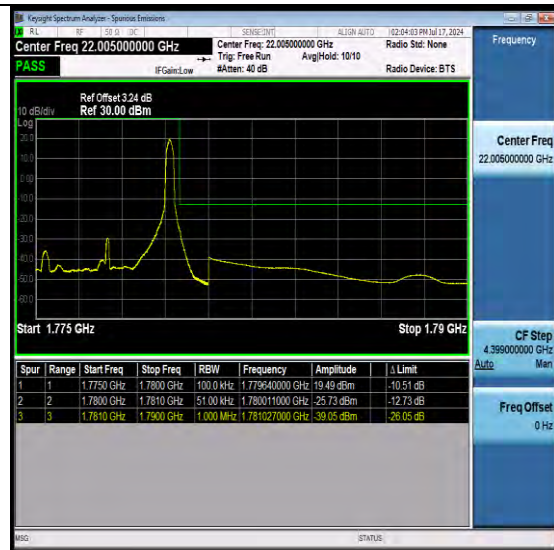

NTNV-N66-PC3-15-5-H-DFT-QPSK-Edge_1RB_Right-Ant1-PASS