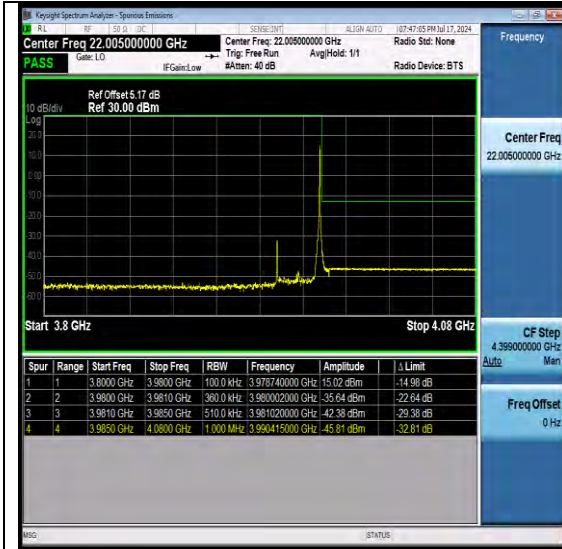

NTNV-N77-3450-3550-PC2-30-100-M-DFT-QPSK-Edge 1RB Left-Ant1-PASS

**BUREAU
VERITAS**

Reference No.: W7L-240618W002RF12

BUREAU VERITAS

Reference No.: W7L-240618W002RF12

NTNV-N77-3700-3980-PC2-30-30-H-DFT-QPSK-Edge 1RB Right-Ant1-PASS