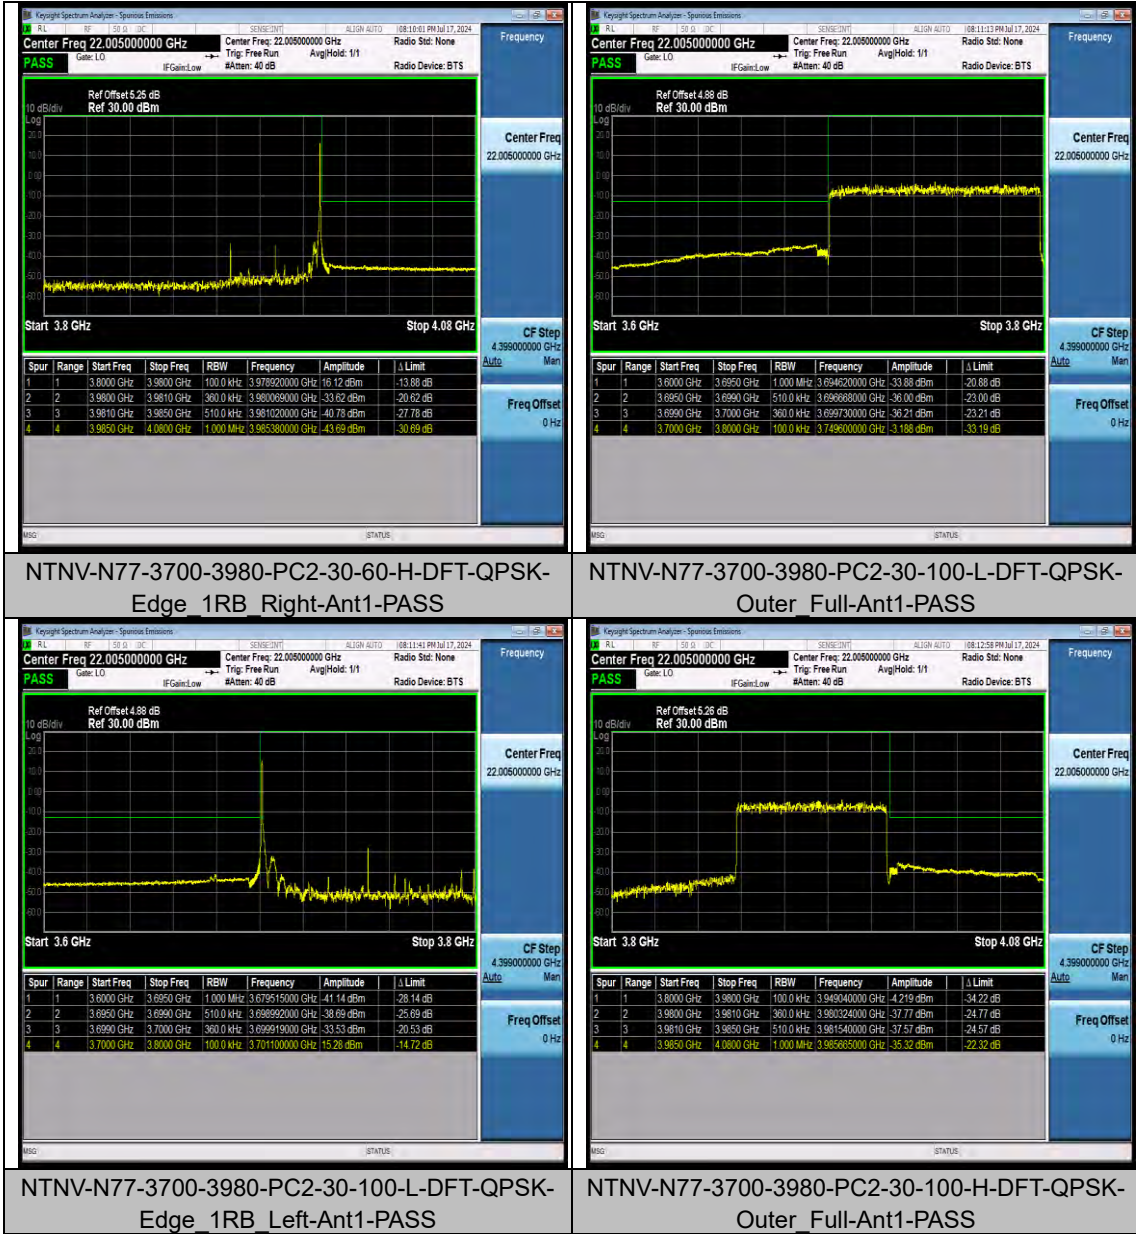

NTNV-N77-3700-3980-PC2-30-60-L-DFT-QPSK-Outer Full-Ant1-PASS

NTNV-N77-3700-3980-PC2-30-60-L-DFT-QPSK-Edge 1RB Left-Ant1-PASS

NTNV-N77-3700-3980-PC2-30-60-H-DFT-QPSK-Outer Full-Ant1-PASS

BUREAU VERITAS

Reference No.: W7L-240618W002RF12