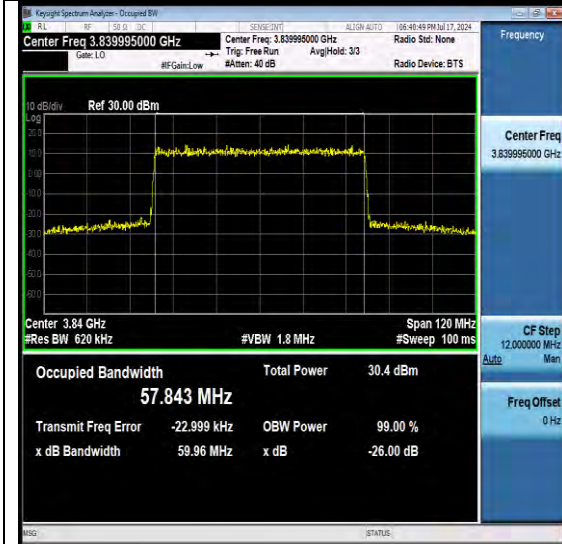

NTNV-N77-3700-3980-PC2-30-60-M-DFT-64QAM-Outer Full-Ant1-PASS