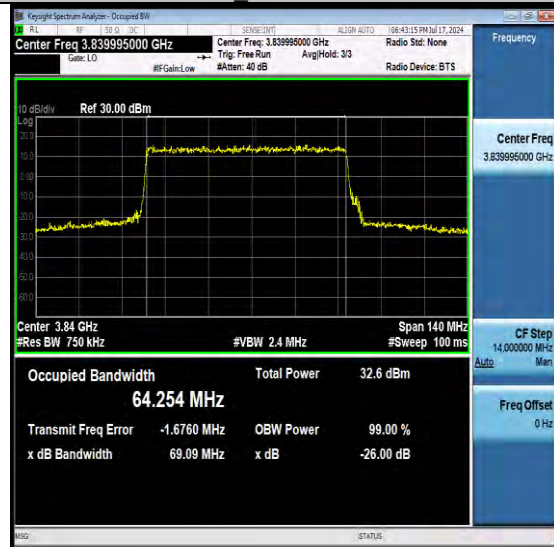

NTNV-N77-3700-3980-PC2-30-70-M-DFT-QPSK-
Outer Full-Ant1-PASS