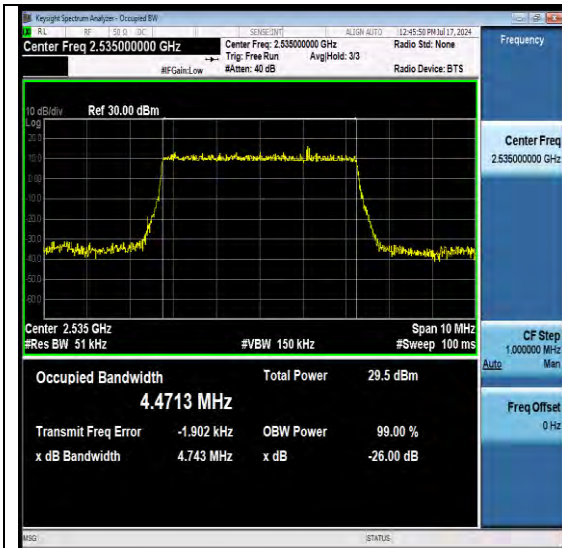

BUREAU VERITAS

Reference No.: W7L-240618W002RF12

NTNV-N7-PC3-15-5-M-DFT-PI2BPSK-Outer_Full-Ant1-PASS

NTNV-N7-PC3-15-5-M-DFT-QPSK-Outer_Full-Ant1-PASS

NTNV-N7-PC3-15-5-M-DFT-16QAM-Outer_Full-Ant1-PASS

NTNV-N7-PC3-15-5-M-DFT-64QAM-Outer_Full-Ant1-PASS