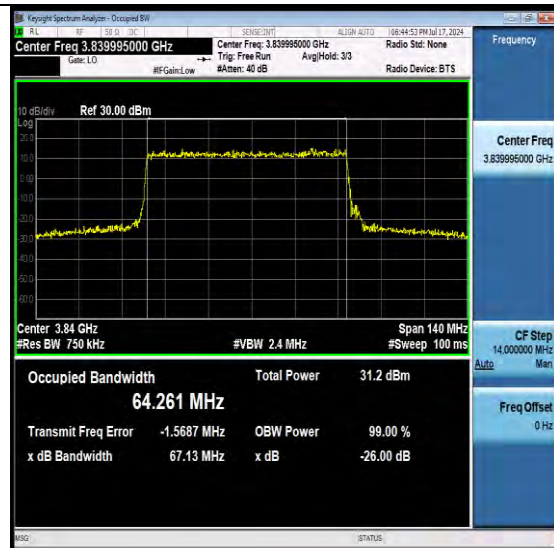

NTNV-N77-3700-3980-PC2-30-70-M-DFT-PI2BPS
K-Outer Full-Ant1-PASS

NTNV-N77-3700-3980-PC2-30-70-M-DFT-QPSK-
Outer Full-Ant1-PASS

BUREAU VERITAS

Reference No.: W7L-240618W002RF12

NTNV-N77-3700-3980-PC2-30-70-M-DFT-16QAM -Outer Full-Ant1-PASS