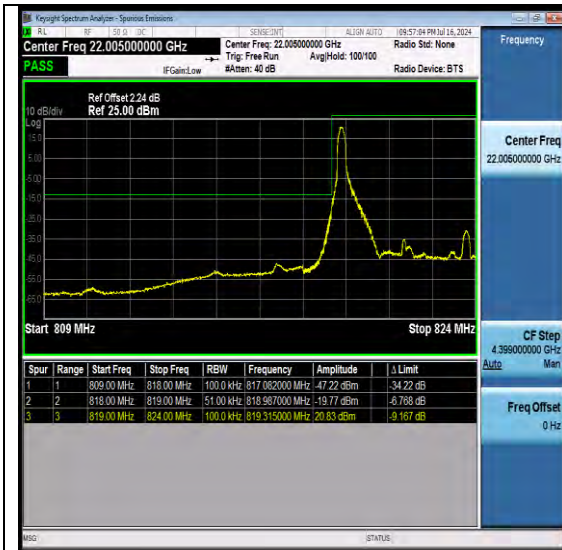

NTNV-N26-814-824-PC3-15-10-M-DFT-QPSK-Ed ge 1RB Right-Ant1-PASS

NTNV-N26-824-849-PC3-15-5-L-DFT-QPSK-Out er Full-Ant1-PASS

BUREAU VERITAS

Reference No.: W7L-240618W002RF12

NTNV-N26-824-849-PC3-15-5-L-DFT-QPSK-Edge 1RB Left-Ant1-PASS