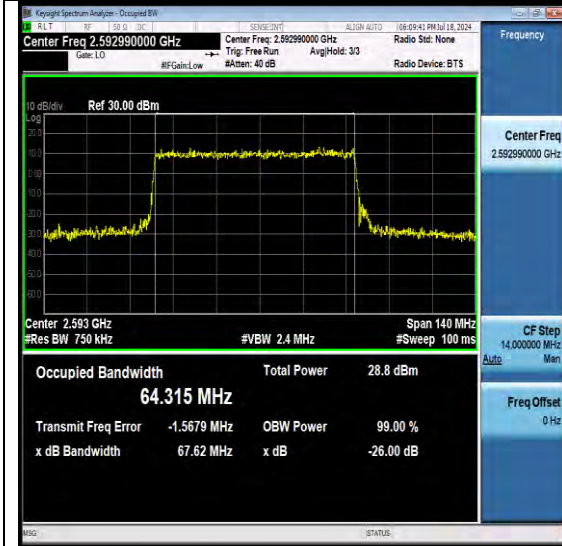

NTNV-N41-PC3-30-70-M-DFT-64QAM-Outer_Full-Ant1-PASS