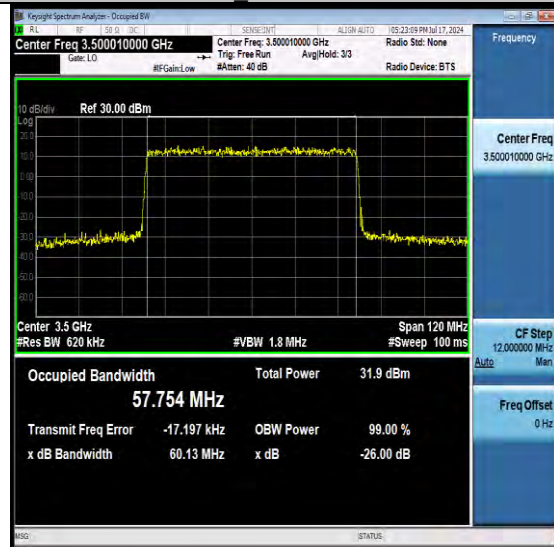

**BUREAU
VERITAS**

BUREAU VERITAS

Reference No.: W7L-240618W002RF12

NTNV-N77-3700-3980-PC2-30-50-M-DFT-64QAM
-Outer Full-Ant1-PASS

NTNV-N77-3700-3980-PC2-30-50-M-DFT-256QA
M-Outer Full-Ant1-PASS

NTNV-N77-3450-3550-PC2-30-60-M-DFT-PI2BPS
K-Outer Full-Ant1-PASS