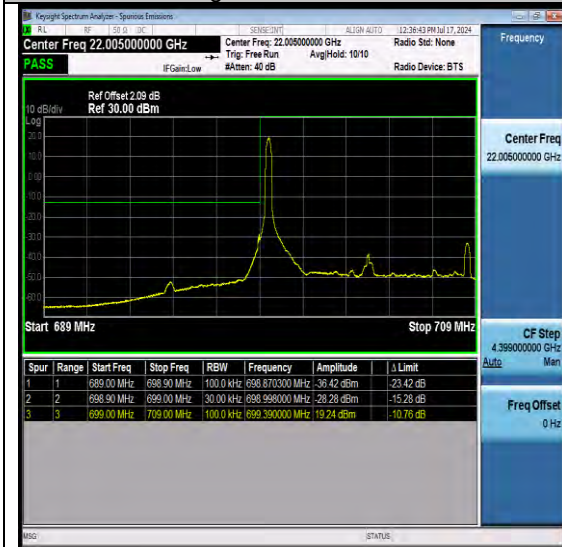

NTNV-N12-PC3-15-10-L-DFT-QPSK-Edge_1RB_ Left-Ant1-PASS