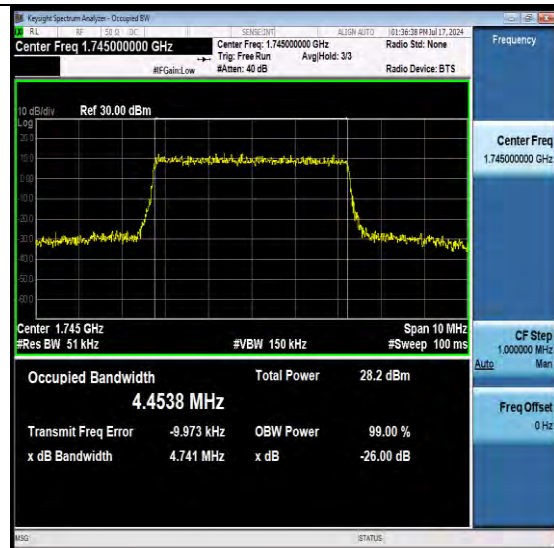

NTNV-N66-PC3-15-5-M-DFT-256QAM-Outer_Full-Ant1-PASS