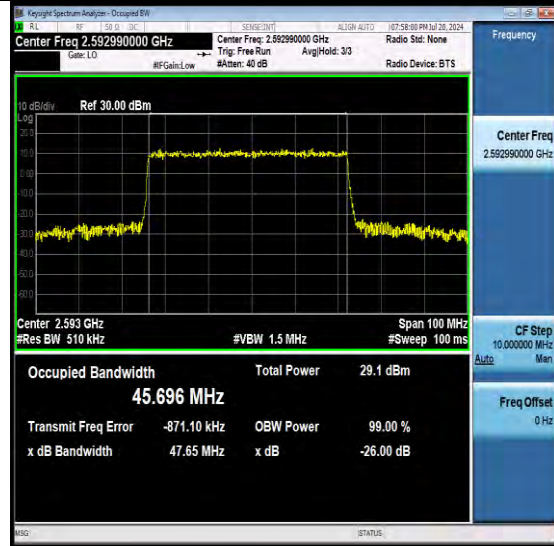

NTNV-N41-PC3-30-50-M-DFT-256QAM-Outer_Full-Ant1-PASS