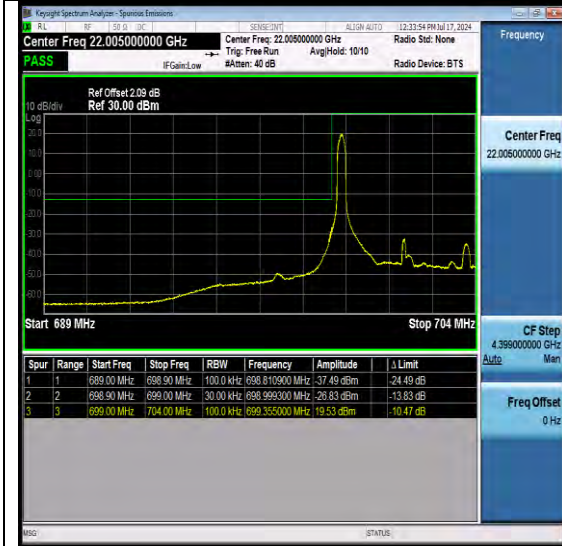

BUREAU VERITAS

Reference No.: W7L-240618W002RF12

BUREAU VERITAS

Reference No.: W7L-240618W002RF12

NTNV-N26-824-849-PC3-15-20-H-DFT-QPSK-Edge_1RB_Right-Ant1-PASS

NTNV-N12-PC3-15-5-L-DFT-QPSK-Outer_Full-Ant1-PASS