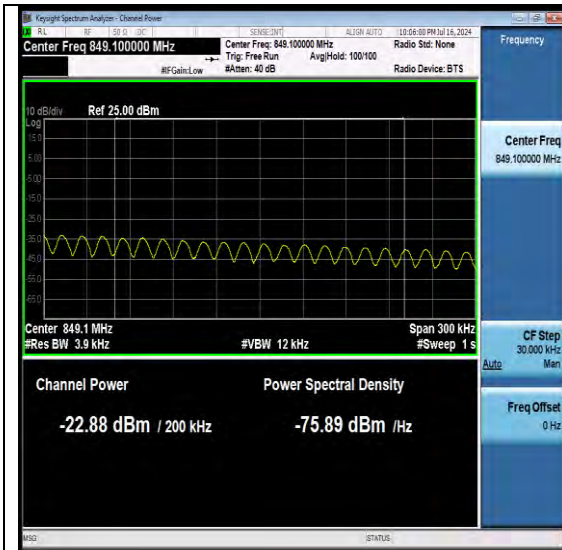

BUREAU VERITAS

Reference No.: W7L-240618W002RF12

BUREAU VERITAS

Reference No.: W7L-240618W002RF12

NTNV-N26-824-849-PC3-15-20-H-DFT-QPSK-Edge_1RB_Right-Ant1-PASS

NTNV-N12-PC3-15-5-L-DFT-QPSK-Outer_Full-Ant1-PASS