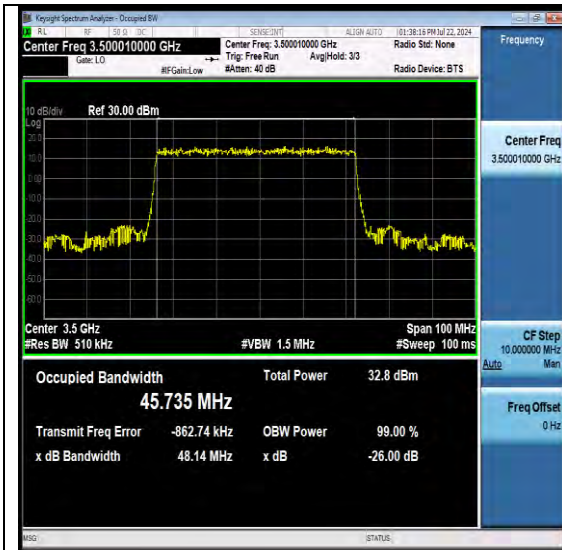

NTNV-N41-PC3-30-50-M-DFT-64QAM-Outer_Full-Ant1-PASS

NTNV-N41-PC3-30-50-M-DFT-256QAM-Outer_Full-Ant1-PASS

Reference No.: W7L-240618W002RF12

BUREAU VERITAS

NTNV-N77-3450-3550-PC2-30-50-M-DFT-PI2BPS
K-Outer Full-Ant1-PASS