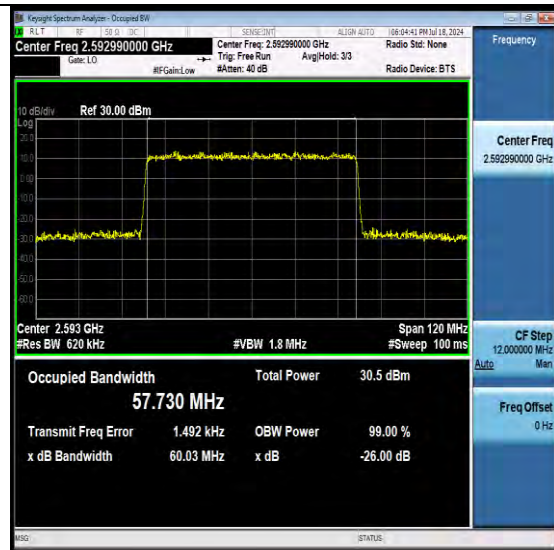

NTNV-N41-PC3-30-60-M-DFT-QPSK-Outer_Full-Ant1-PASS