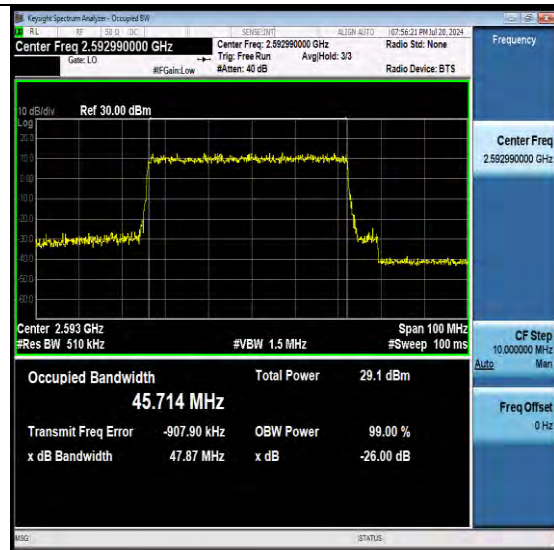

NTNV-N41-PC3-30-50-M-DFT-PI2BPSK-Outer_FuII-Ant1-PASS

BUREAU VERITAS

Reference No.: W7L-240618W002RF12

NTNV-N41-PC3-30-50-M-DFT-QPSK-Outer_Full-Ant1-PASS

NTNV-N41-PC3-30-50-M-DFT-16QAM-Outer_Full-Ant1-PASS