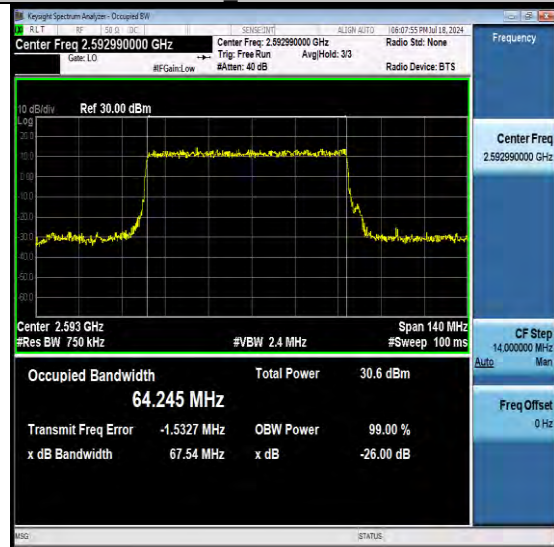

NTNV-N41-PC3-30-70-M-DFT-PI2BPSK-Outer_Fu II-Ant1-PASS