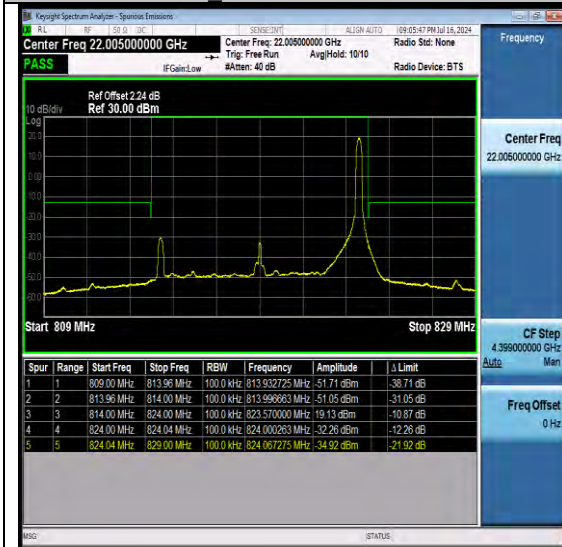

BUREAU VERITAS

Reference No.: W7L-240618W002RF12

TEST GRAPHS

BUREAU VERITAS

Reference No.: W7L-240618W002RF12

NTNV-N26-814-824-PC3-15-10-M-DFT-QPSK-Out er Full-Ant1-PASS

NTNV-N26-814-824-PC3-15-10-M-DFT-QPSK-Ed ge 1RB Left-Ant1-PASS