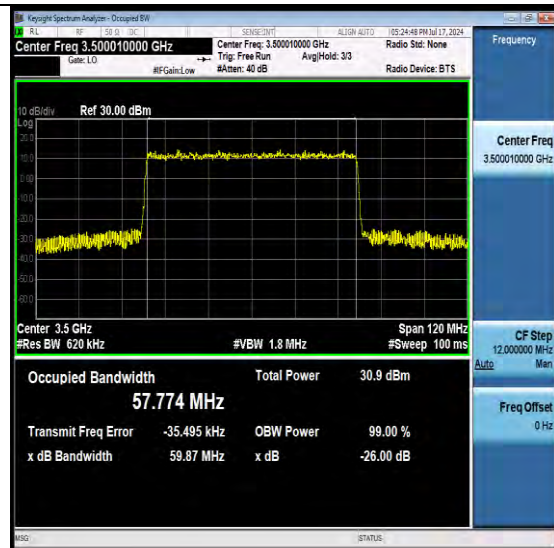

NTNV-N77-3450-3550-PC2-30-60-M-DFT-QPSK-
Outer Full-Ant1-PASS

BUREAU VERITAS

Reference No.: W7L-240618W002RF12

NTNV-N77-3450-3550-PC2-30-60-M-DFT-16QAM
-Outer Full-Ant1-PASS

NTNV-N77-3450-3550-PC2-30-60-M-DFT-64QAM
-Outer Full-Ant1-PASS