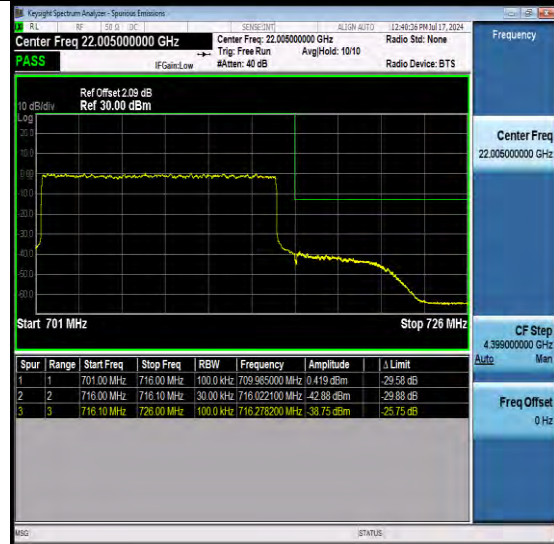

NTNV-N12-PC3-15-15-H-DFT-QPSK-Outer_Full-Ant1-PASS