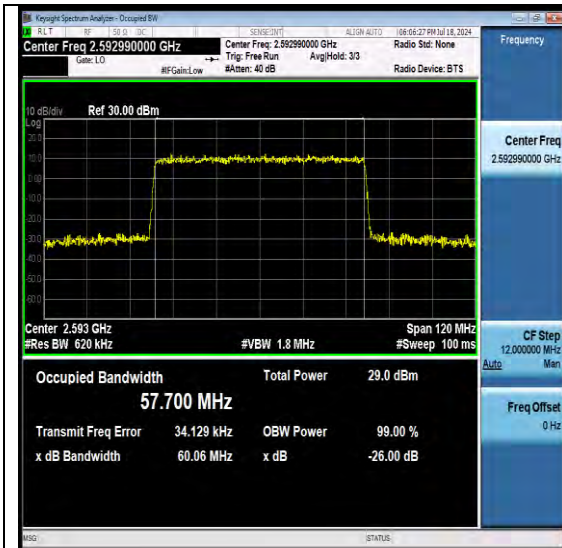

BUREAU VERITAS

Reference No.: W7L-240618W002RF12

NTNV-N41-PC3-30-60-M-DFT-256QAM-Outer_Ful I-Ant1-PASS