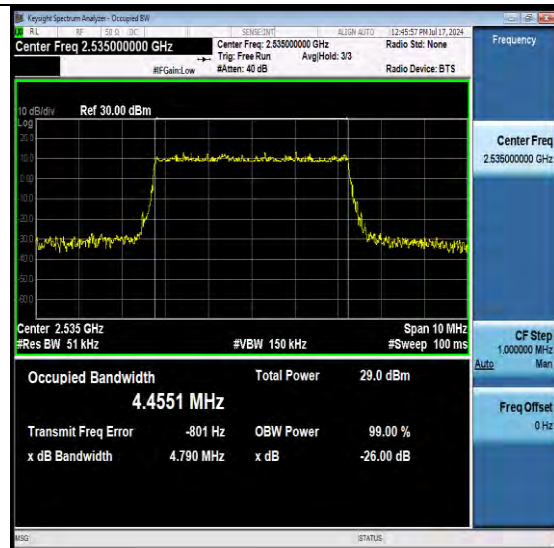

BUREAU VERITAS

Reference No.: W7L-240618W002RF12

NTNV-N7-PC3-15-5-M-DFT-PI2BPSK-Outer_Full-Ant1-PASS

NTNV-N7-PC3-15-5-M-DFT-QPSK-Outer_Full-Ant1-PASS

NTNV-N7-PC3-15-5-M-DFT-16QAM-Outer_Full-Ant1-PASS

NTNV-N7-PC3-15-5-M-DFT-64QAM-Outer_Full-Ant1-PASS