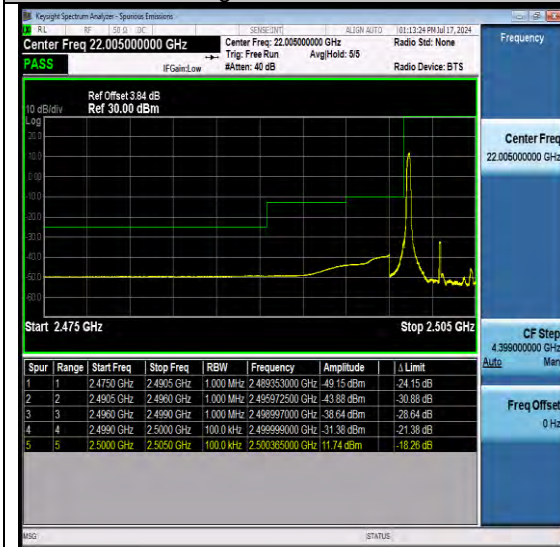

**BUREAU
VERITAS**

Reference No.: W7L-240618W002RF12

NTNV-N12-PC3-15-15-H-DFT-QPSK-Edge_1RB_Right-Ant1-PASS

NTNV-N7-PC3-15-5-L-DFT-QPSK-Outer_Full-Ant1-PASS

NTNV-N7-PC3-15-5-L-DFT-QPSK-Edge_1RB_Lef t-Ant1-PASS