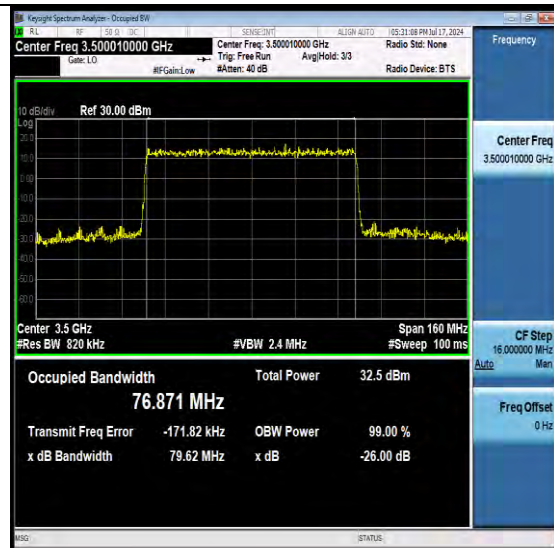

BUREAU VERITAS

Reference No.: W7L-240618W002RF12

NTNV-N77-3450-3550-PC2-30-80-M-DFT-QPSK-
Outer Full-Ant1-PASS