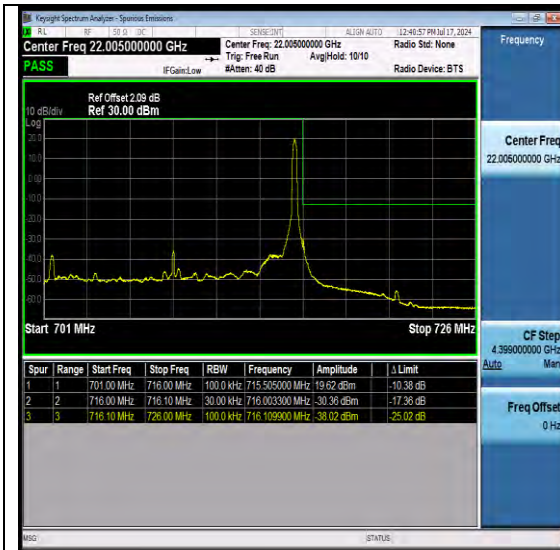

**BUREAU
VERITAS**

Reference No.: W7L-240618W002RF12

NTNV-N12-PC3-15-15-H-DFT-QPSK-Edge_1RB_Right-Ant1-PASS