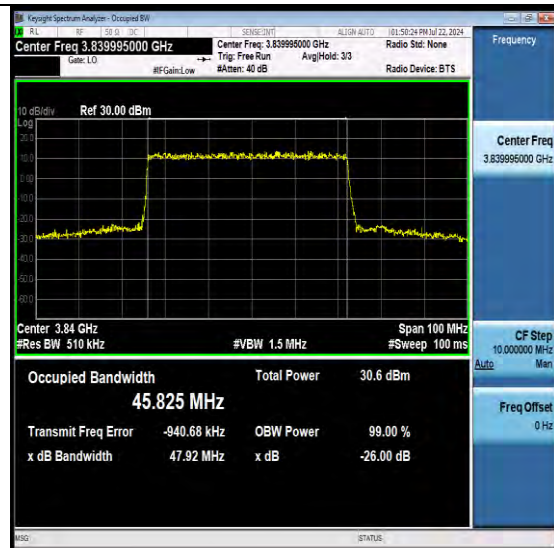

**BUREAU
VERITAS**

BUREAU VERITAS

Reference No.: W7L-240618W002RF12

NTNV-N77-3700-3980-PC2-30-50-M-DFT-64QAM
-Outer Full-Ant1-PASS

NTNV-N77-3700-3980-PC2-30-50-M-DFT-256QA
M-Outer Full-Ant1-PASS

NTNV-N77-3450-3550-PC2-30-60-M-DFT-PI2BPS
K-Outer Full-Ant1-PASS