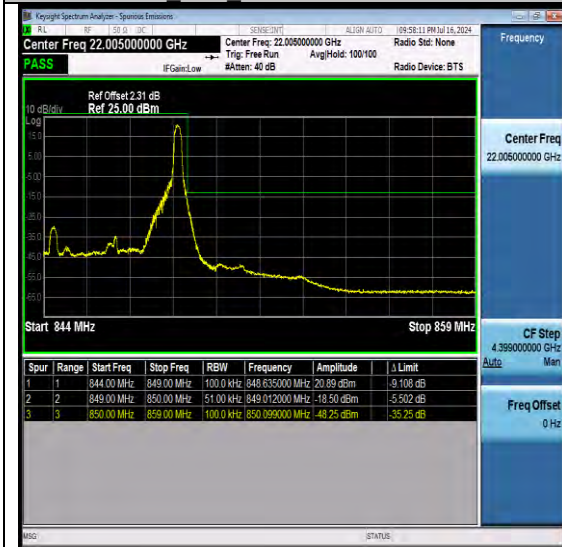

NTNV-N26-824-849-PC3-15-5-H-DFT-QPSK-Edge 1RB Right-Ant1-PASS