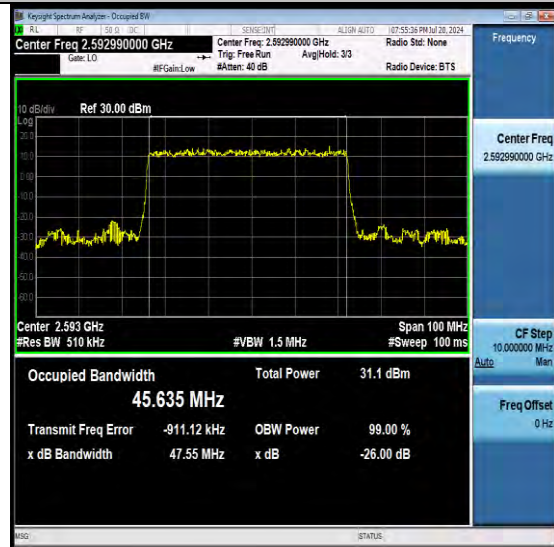

NTNV-N7-PC3-15-50-M-DFT-QPSK-Outer_Full-Ant1-PASS

BUREAU VERITAS

Reference No.: W7L-240618W002RF12

NTNV-N7-PC3-15-50-M-DFT-16QAM-Outer_Full-Ant1-PASS

NTNV-N7-PC3-15-50-M-DFT-64QAM-Outer_Full-Ant1-PASS

NTNV-N7-PC3-15-50-M-DFT-256QAM-Outer_Full-Ant1-PASS