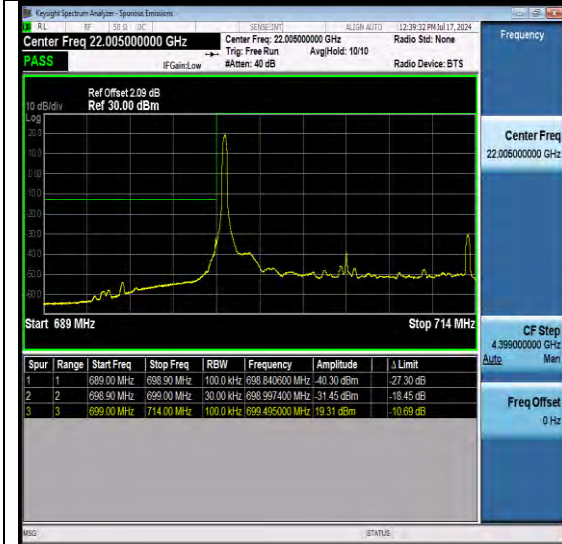

NTNV-N12-PC3-15-15-L-DFT-QPSK-Edge_1RB_Left-Ant1-PASS