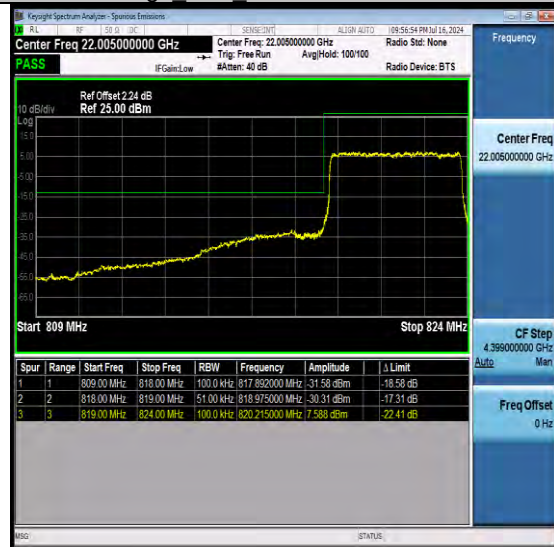

NTNV-N26-824-849-PC3-15-5-L-DFT-QPSK-Out er Full-Ant1-PASS