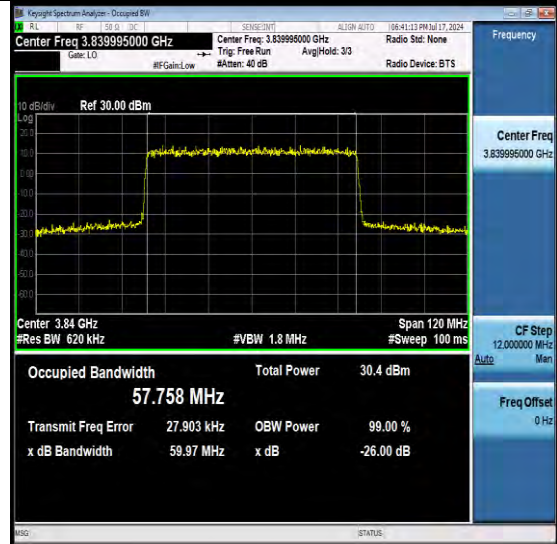

NTNV-N77-3700-3980-PC2-30-60-M-DFT-256QAM-M-Outer Full-Ant1-PASS