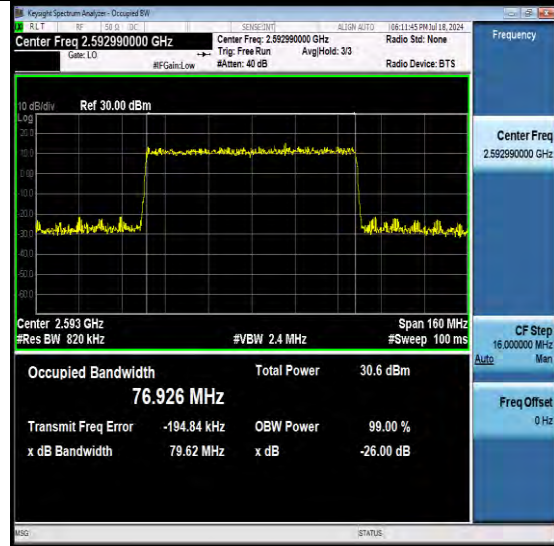

NTNV-N41-PC3-30-80-M-DFT-QPSK-Outer_Full-Ant1-PASS