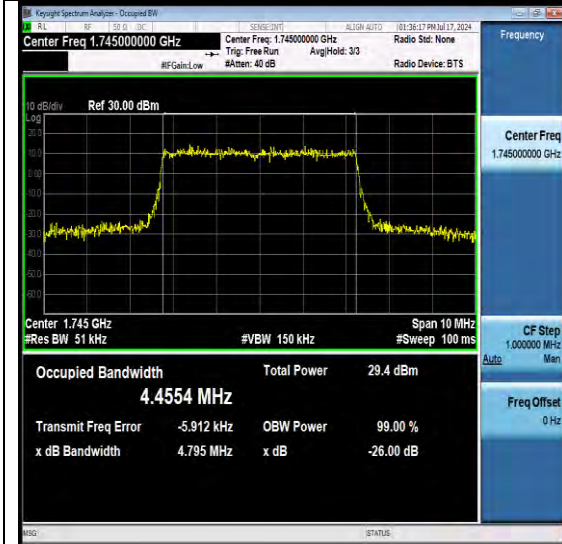

BUREAU VERITAS

Reference No.: W7L-240618W002RF12

NTNV-N7-PC3-15-5-M-DFT-256QAM-Outer_Full-Ant1-PASS

NTNV-N66-PC3-15-5-M-DFT-PI2BPSK-Outer_Full-Ant1-PASS

NTNV-N66-PC3-15-5-M-DFT-QPSK-Outer_Full-Ant1-PASS

NTNV-N66-PC3-15-5-M-DFT-16QAM-Outer_Full-Ant1-PASS