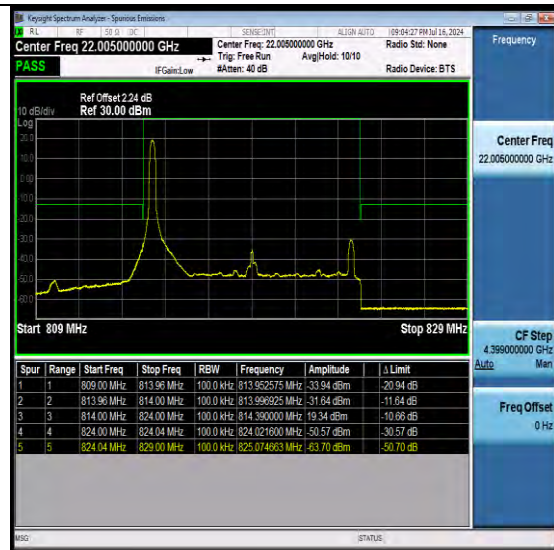

BUREAU VERITAS

Reference No.: W7L-240618W002RF12

TEST GRAPHS

BUREAU VERITAS

Reference No.: W7L-240618W002RF12

NTNV-N26-814-824-PC3-15-10-M-DFT-QPSK-Out er Full-Ant1-PASS

NTNV-N26-814-824-PC3-15-10-M-DFT-QPSK-Ed ge 1RB Left-Ant1-PASS