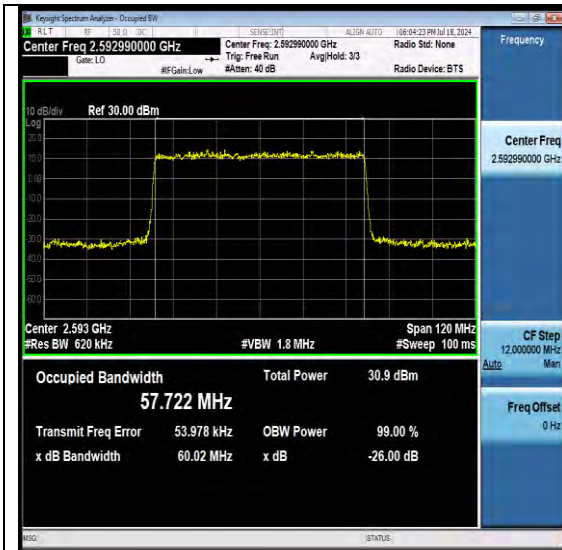

BUREAU VERITAS

Reference No.: W7L-240618W002RF12

NTNV-N41-PC3-30-60-M-DFT-PI2BPSK-Outer_Fu II-Ant1-PASS