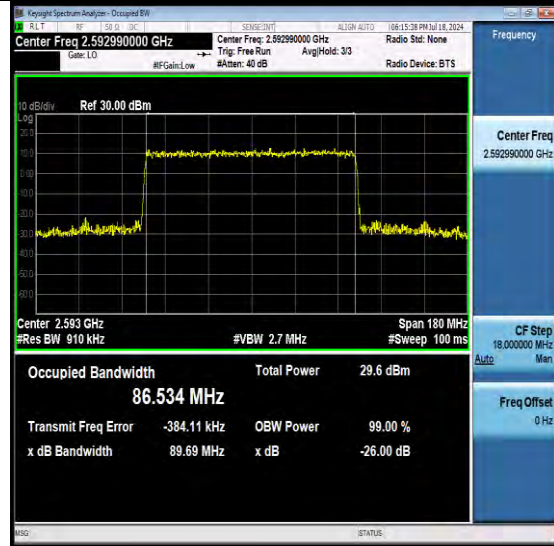

NTNV-N41-PC3-30-90-M-DFT-PI2BPSK-Outer_Fu II-Ant1-PASS