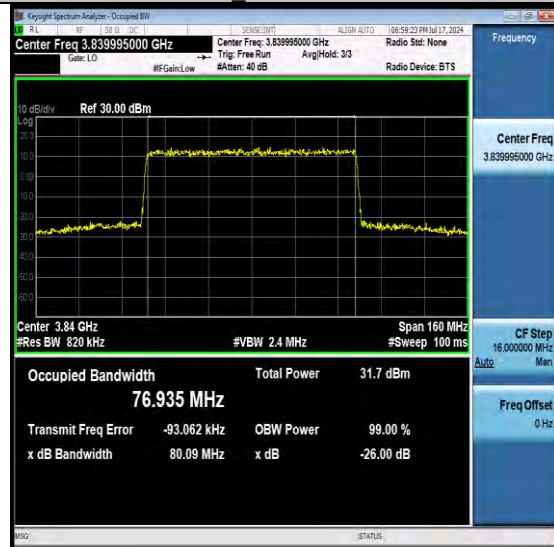

NTNV-N77-3700-3980-PC2-30-80-M-DFT-16QAM-Outer Full-Ant1-PASS