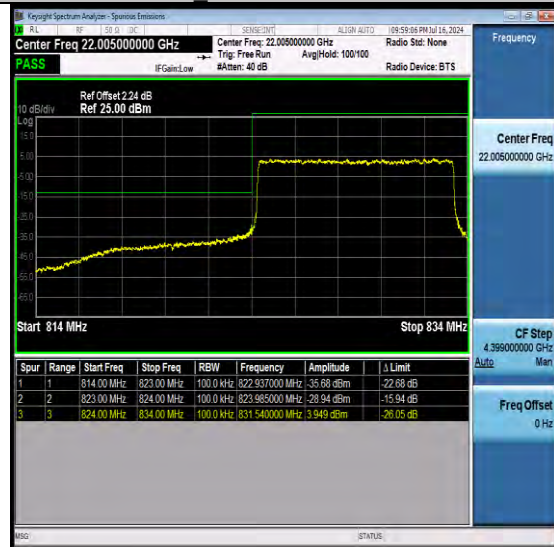

NTNV-N26-824-849-PC3-15-10-L-DFT-QPSK-Outer Full-Ant1-PASS