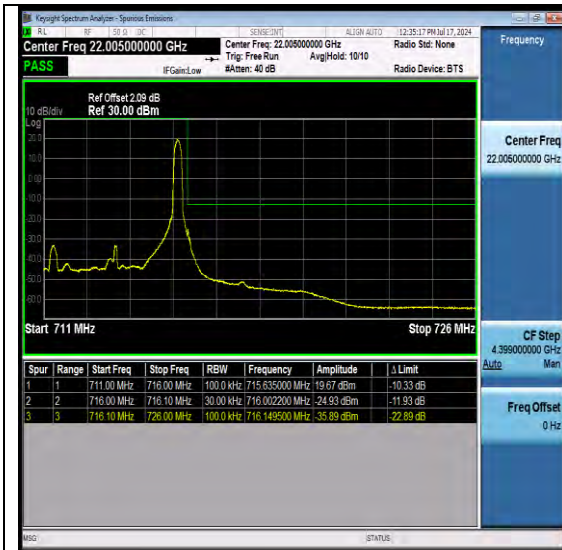

NTNV-N12-PC3-15-5-L-DFT-QPSK-Edge_1RB_Left-Ant1-PASS

NTNV-N12-PC3-15-5-H-DFT-QPSK-Outer_Full-Ant1-PASS

BUREAU VERITAS

Reference No.: W7L-240618W002RF12

NTNV-N12-PC3-15-5-H-DFT-QPSK-Edge_1RB_R ight-Ant1-PASS