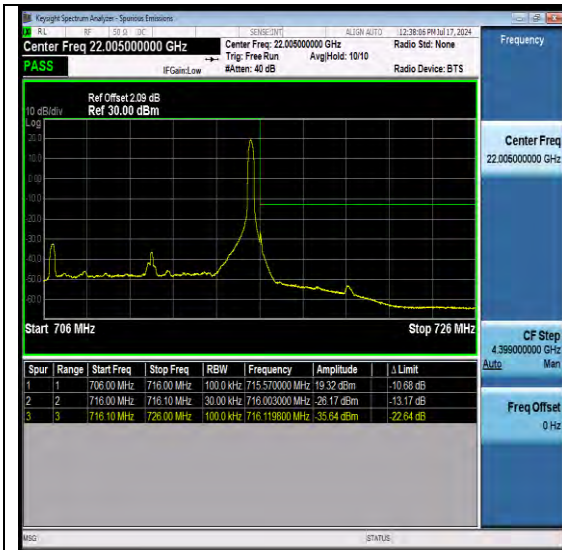

NTNV-N12-PC3-15-10-L-DFT-QPSK-Outer_Full-A nt1-PASS

NTNV-N12-PC3-15-10-L-DFT-QPSK-Edge_1RB_ Left-Ant1-PASS

NTNV-N12-PC3-15-10-H-DFT-QPSK-Outer_Full-A nt1-PASS

BUREAU VERITAS

Reference No.: W7L-240618W002RF12