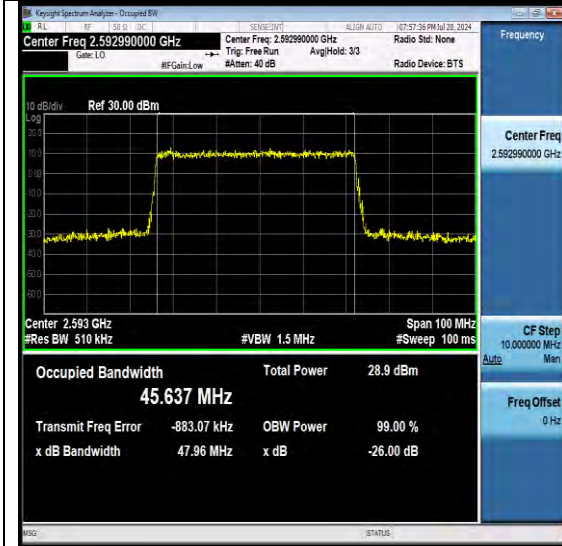

NTNV-N41-PC3-30-50-M-DFT-PI2BPSK-Outer_FuII-Ant1-PASS

BUREAU VERITAS

Reference No.: W7L-240618W002RF12

NTNV-N41-PC3-30-50-M-DFT-QPSK-Outer_Full-Ant1-PASS

NTNV-N41-PC3-30-50-M-DFT-16QAM-Outer_Full-Ant1-PASS