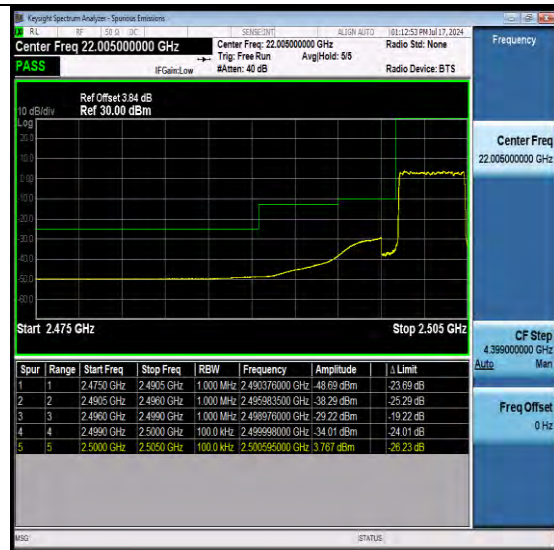

NTNV-N7-PC3-15-5-L-DFT-QPSK-Outer_Full-Ant1-PASS