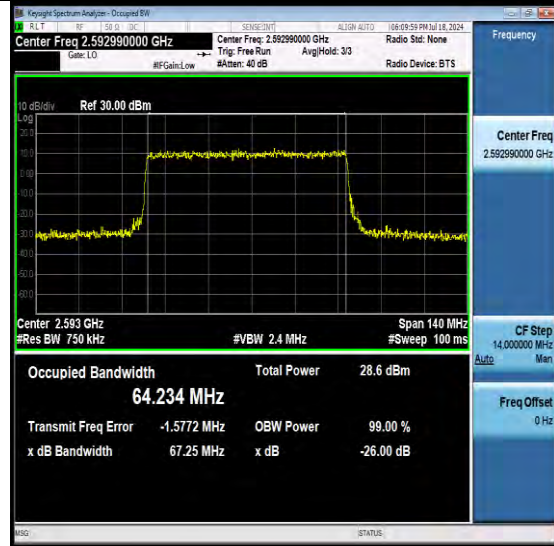

NTNV-N41-PC3-30-70-M-DFT-256QAM-Outer_Full-Ant1-PASS