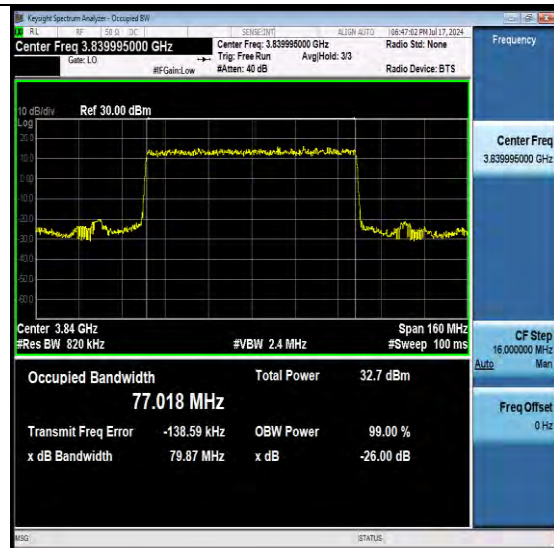

NTNV-N77-3450-3550-PC2-30-80-M-DFT-64QAM
-Outer Full-Ant1-PASS

BUREAU VERITAS

Reference No.: W7L-240618W002RF12

NTNV-N77-3450-3550-PC2-30-80-M-DFT-256QA M-Outer Full-Ant1-PASS

NTNV-N77-3700-3980-PC2-30-80-M-DFT-PI2BPS K-Outer Full-Ant1-PASS