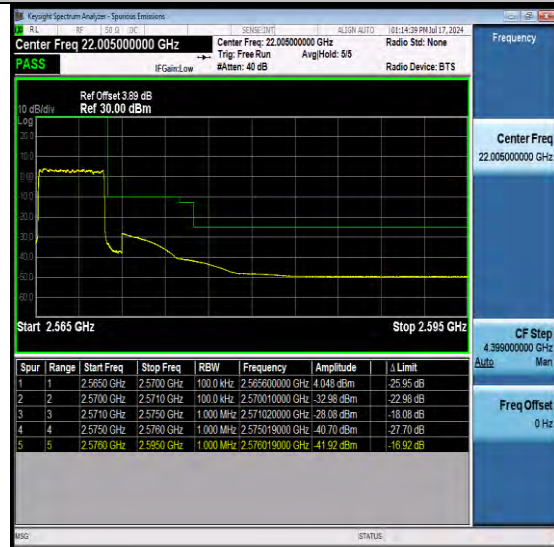

**BUREAU
VERITAS**

Reference No.: W7L-240618W002RF12

NTNV-N12-PC3-15-15-H-DFT-QPSK-Edge_1RB_Right-Ant1-PASS

NTNV-N7-PC3-15-5-L-DFT-QPSK-Outer_Full-Ant1-PASS

NTNV-N7-PC3-15-5-L-DFT-QPSK-Edge_1RB_Lef t-Ant1-PASS