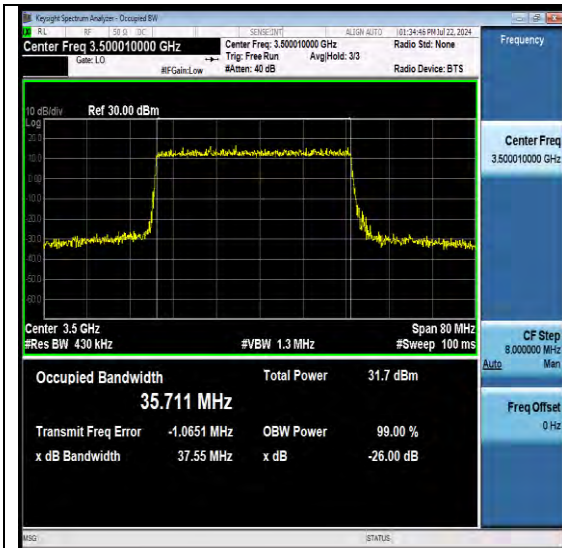

BUREAU VERITAS

Reference No.: W7L-240618W002RF12

NTNV-N77-3450-3550-PC2-30-40-M-DFT-QPSK-Outer Full-Ant1-PASS