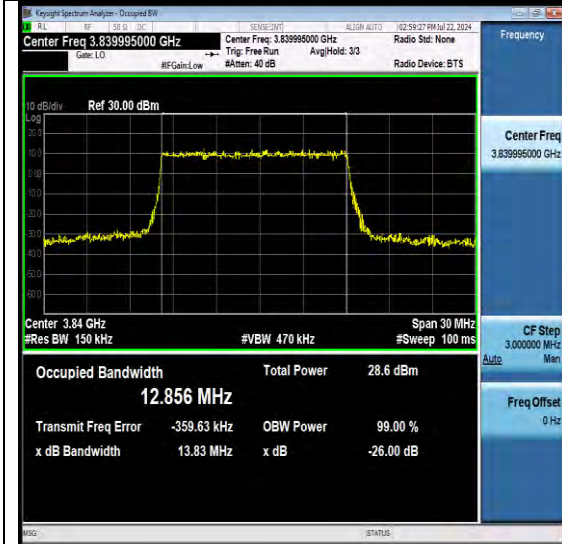

NTNV-N77-3700-3980-PC3-30-15-M-DFT-PI2BPS K-Outer Full-Ant1-PASS

NTNV-N77-3700-3980-PC3-30-15-M-DFT-QPSK-Outer Full-Ant1-PASS

NTNV-N77-3700-3980-PC3-30-15-M-DFT-16QAM-Outer Full-Ant1-PASS

BUREAU VERITAS

Reference No.: W7L-240618W002RF12