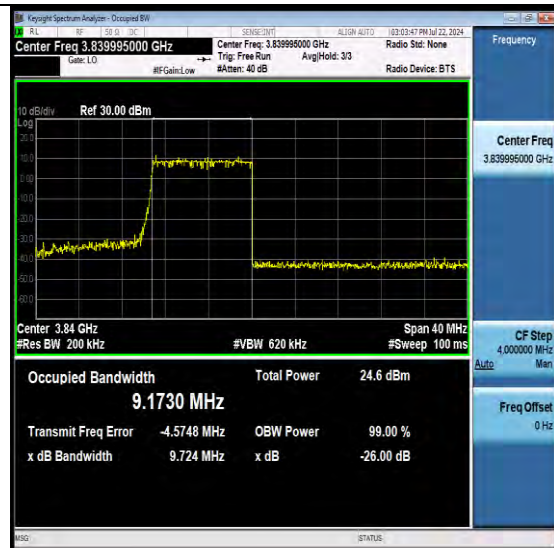

NTNV-N77-3450-3550-PC2-30-20-M-DFT-256QA  
M-Outer Full-Ant1-PASS

NTNV-N77-3700-3980-PC3-30-20-M-DFT-PI2BPS  
K-Outer Full-Ant1-PASS

BUREAU VERITAS

Reference No.: W7L-240618W002RF12

NTNV-N77-3700-3980-PC3-30-20-M-DFT-QPSK-Outer Full-Ant1-PASS