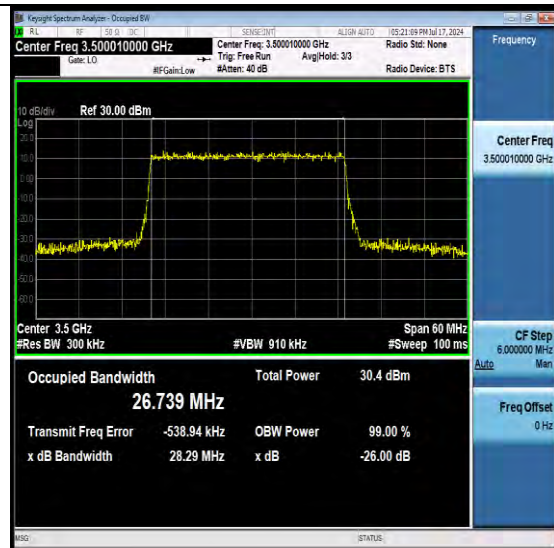

NTNV-N77-3450-3550-PC2-30-30-M-DFT-QPSK-Outer Full-Ant1-PASS

NTNV-N77-3450-3550-PC2-30-30-M-DFT-16QAM-Outer Full-Ant1-PASS

BUREAU VERITAS

Reference No.: W7L-240618W002RF12

NTNV-N77-3450-3550-PC2-30-30-M-DFT-64QAM -Outer Full-Ant1-PASS