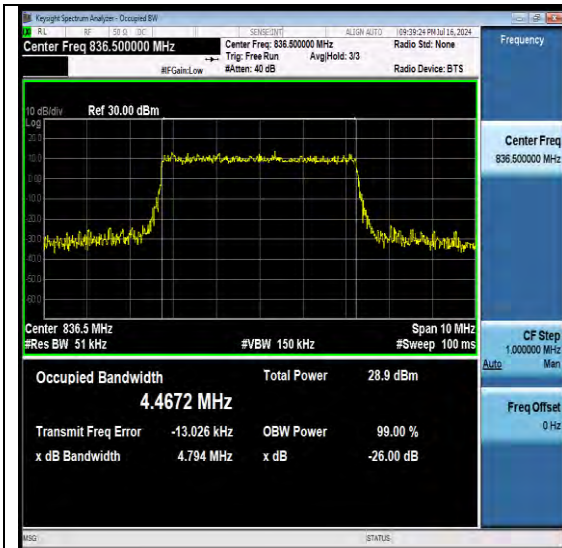

NTNV-N26-824-849-PC3-15-5-M-DFT-PI2BPSK-Outer Full-Ant1-PASS

NTNV-N26-824-849-PC3-15-5-M-DFT-QPSK-Outer Full-Ant1-PASS

BUREAU VERITAS

Reference No.: W7L-240618W002RF12

NTNV-N26-824-849-PC3-15-5-M-DFT-16QAM-Outer Full-Ant1-PASS