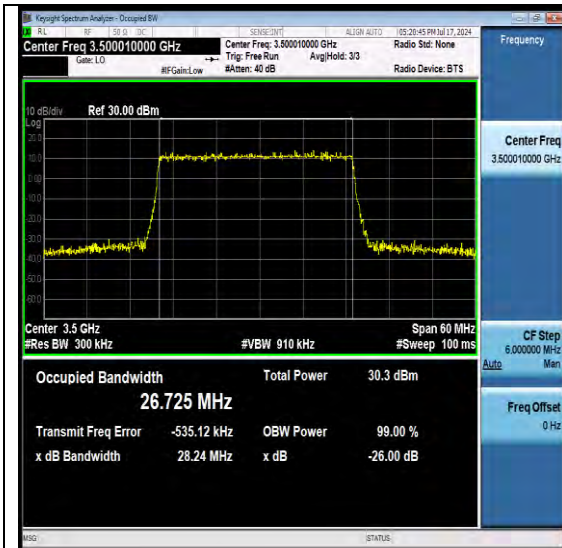

NTNV-N77-3450-3550-PC2-30-30-M-DFT-QPSK-Outer Full-Ant1-PASS

NTNV-N77-3450-3550-PC2-30-30-M-DFT-16QAM-Outer Full-Ant1-PASS

BUREAU VERITAS

Reference No.: W7L-240618W002RF12

NTNV-N77-3450-3550-PC2-30-30-M-DFT-64QAM -Outer Full-Ant1-PASS