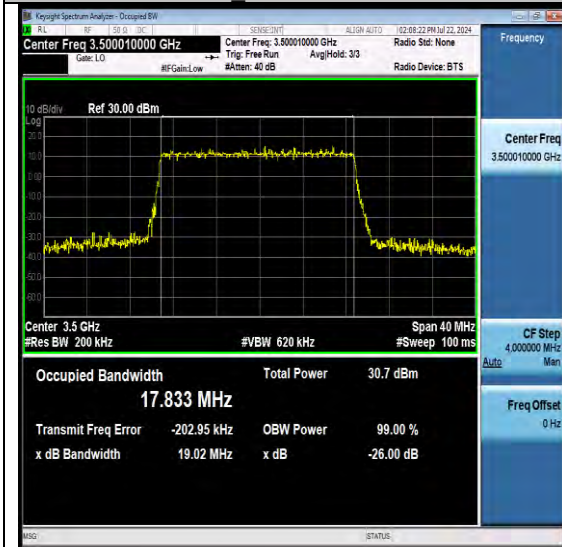

NTNV-N77-3450-3550-PC2-30-20-M-DFT-QPSK-Outer\_Full-Ant1-PASS

BUREAU VERITAS

Reference No.: W7L-240618W002RF12

NTNV-N77-3450-3550-PC2-30-20-M-DFT-16QAM  
-Outer Full-Ant1-PASS

NTNV-N77-3450-3550-PC2-30-20-M-DFT-64QAM  
-Outer Full-Ant1-PASS