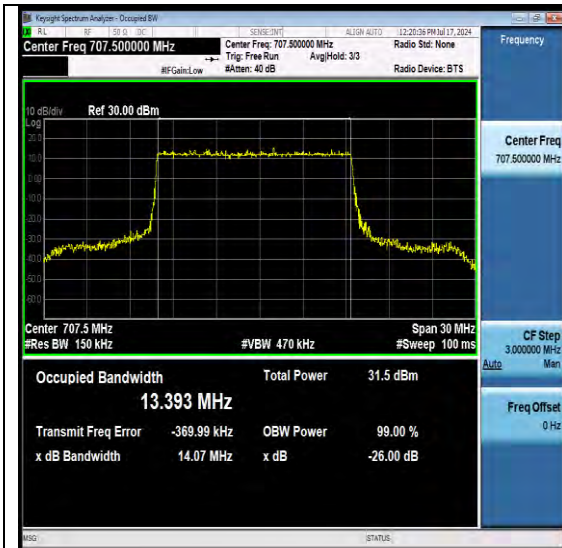

BUREAU VERITAS

Reference No.: W7L-240618W002RF12

NTNV-N12-PC3-15-15-M-DFT-PI2BPSK-Outer_Fu II-Ant1-PASS