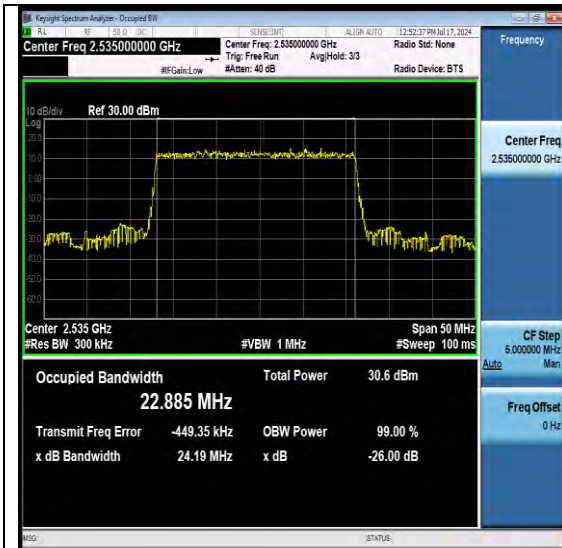

BUREAU VERITAS

Reference No.: W7L-240618W002RF12

NTNV-N7-PC3-15-25-M-DFT-PI2BPSK-Outer_Full-Ant1-PASS