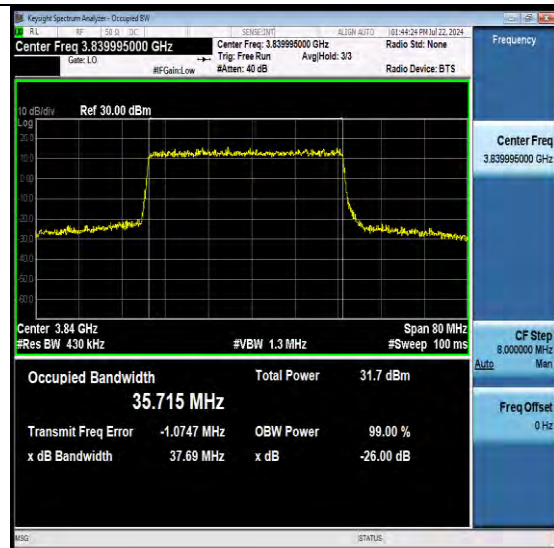

NTNV-N77-3450-3550-PC2-30-40-M-DFT-64QAM-Outer Full-Ant1-PASS

NTNV-N77-3450-3550-PC2-30-40-M-DFT-256QAM-M-Outer Full-Ant1-PASS

BUREAU VERITAS

Reference No.: W7L-240618W002RF12

NTNV-N77-3700-3980-PC2-30-40-M-DFT-PI2BPS  
K-Outer Full-Ant1-PASS