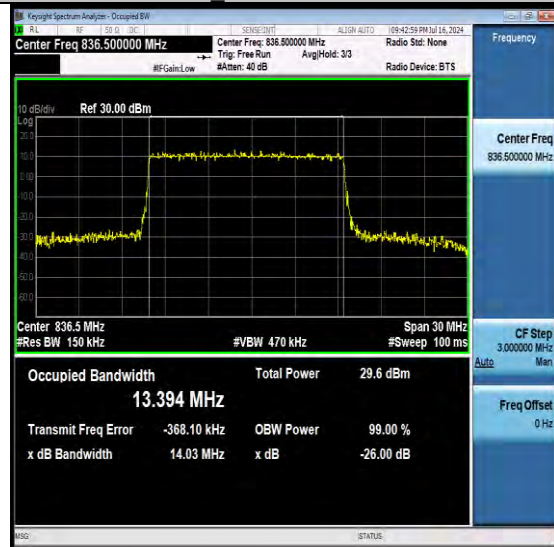

BUREAU VERITAS

Reference No.: W7L-240618W002RF12

NTNV-N26-824-849-PC3-15-15-M-DFT-QPSK-Outer Full-Ant1-PASS

NTNV-N26-824-849-PC3-15-15-M-DFT-16QAM-Outer Full-Ant1-PASS

NTNV-N26-824-849-PC3-15-15-M-DFT-64QAM-Outer Full-Ant1-PASS