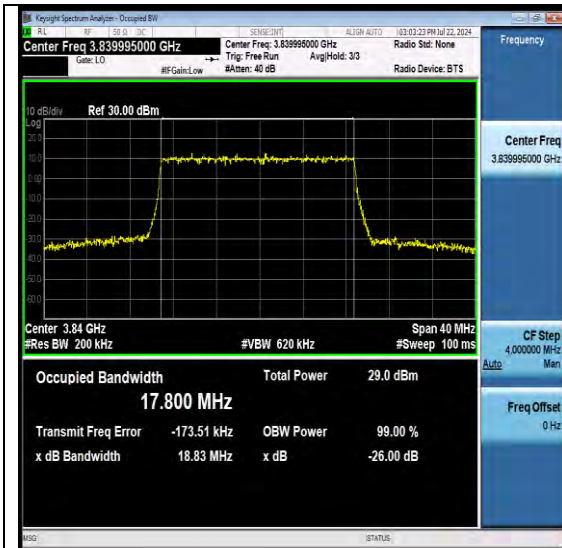

NTNV-N77-3450-3550-PC2-30-20-M-DFT-256QA  
M-Outer Full-Ant1-PASS

NTNV-N77-3700-3980-PC3-30-20-M-DFT-PI2BPS  
K-Outer Full-Ant1-PASS

BUREAU VERITAS

Reference No.: W7L-240618W002RF12

NTNV-N77-3700-3980-PC3-30-20-M-DFT-QPSK-Outer Full-Ant1-PASS