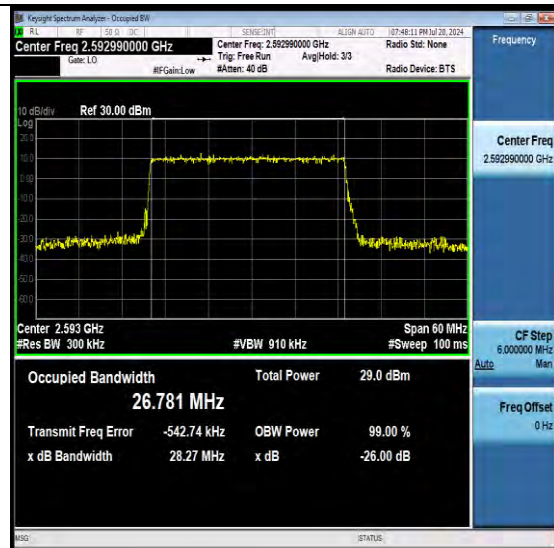

NTNV-N41-PC3-30-30-M-DFT-PI2BPSK-Outer\_Fu  
II-Ant1-PASS

BUREAU VERITAS

Reference No.: W7L-240618W002RF12

NTNV-N41-PC3-30-30-M-DFT-QPSK-Outer\_Full-Ant1-PASS

NTNV-N41-PC3-30-30-M-DFT-16QAM-Outer\_Full-Ant1-PASS