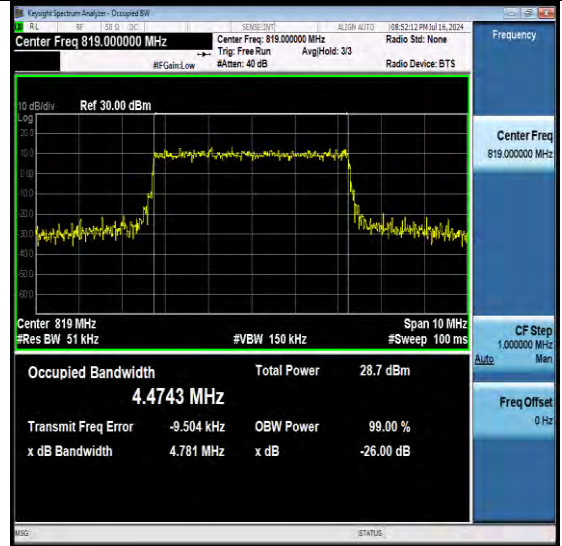

Reference No.: W7L-240618W002RF12

NTNV-N77-3700-3980-PC2-30-40-M-DFT-256QA M-Outer Full-Ant1-PASS

NTNV-N26-814-824-PC3-15-5-M-DFT-PI2BPSK-O uter Full-Ant1-PASS

NTNV-N26-814-824-PC3-15-5-M-DFT-QPSK-Oute r Full-Ant1-PASS