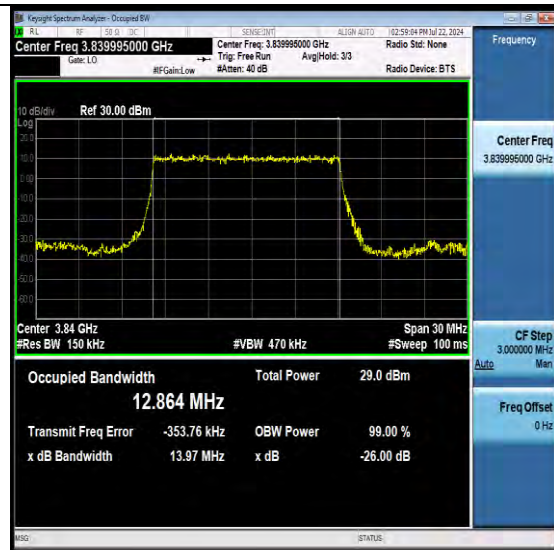

NTNV-N77-3700-3980-PC3-30-15-M-DFT-PI2BPS K-Outer Full-Ant1-PASS

NTNV-N77-3700-3980-PC3-30-15-M-DFT-QPSK-Outer Full-Ant1-PASS

NTNV-N77-3700-3980-PC3-30-15-M-DFT-16QAM-Outer Full-Ant1-PASS

BUREAU VERITAS

Reference No.: W7L-240618W002RF12