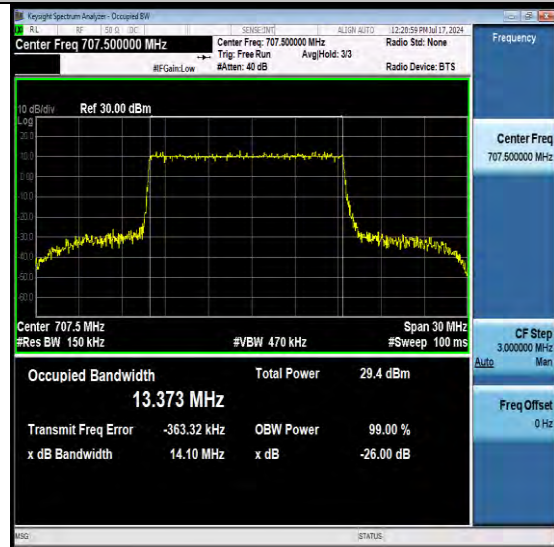

NTNV-N12-PC3-15-15-M-DFT-64QAM-Outer_Full-Ant1-PASS