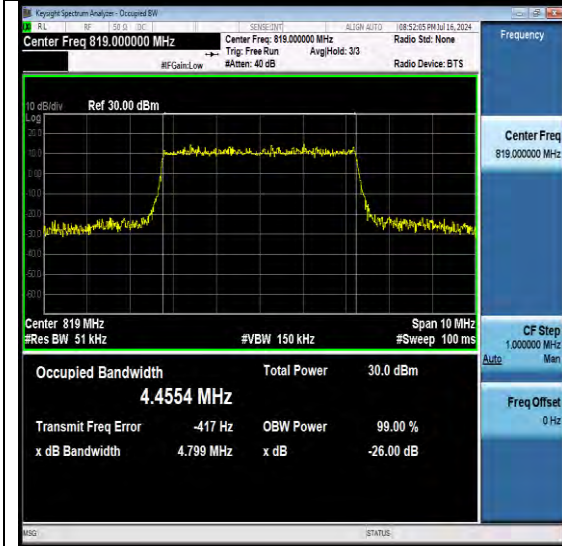

NTNV-N26-814-824-PC3-15-5-M-DFT-QPSK-Oute r Full-Ant1-PASS