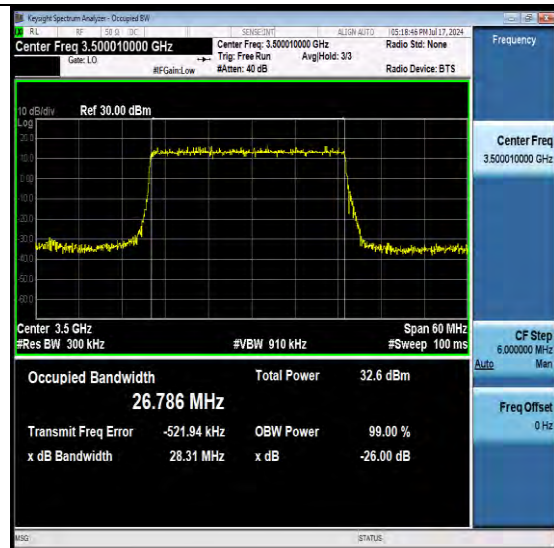

NTNV-N66-PC3-15-30-M-DFT-64QAM-Outer\_Full-Ant1-PASS

BUREAU VERITAS

Reference No.: W7L-240618W002RF12

NTNV-N66-PC3-15-30-M-DFT-256QAM-Outer\_Ful I-Ant1-PASS

NTNV-N77-3450-3550-PC2-30-30-M-DFT-PI2BPS K-Outer Full-Ant1-PASS