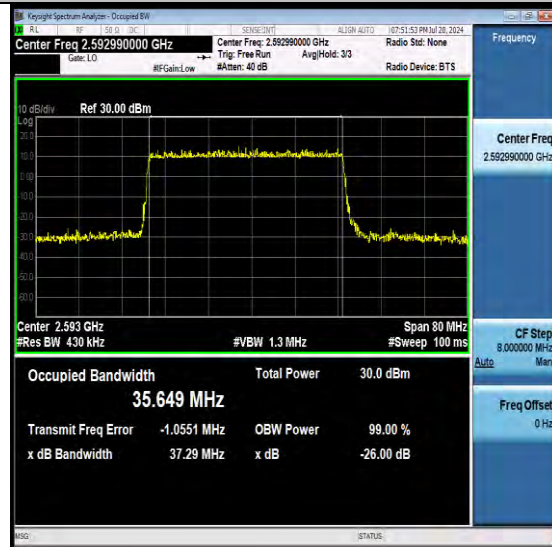

NTNV-N41-PC3-30-40-M-DFT-QPSK-Outer_Full-Ant1-PASS