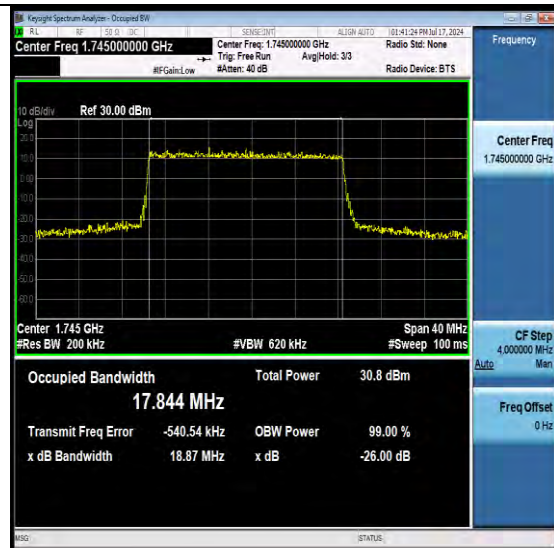

NTNV-N7-PC3-15-20-M-DFT-64QAM-Outer\_Full-Ant1-PASS

NTNV-N7-PC3-15-20-M-DFT-256QAM-Outer\_Full-Ant1-PASS

BUREAU VERITAS

Reference No.: W7L-240618W002RF12

NTNV-N66-PC3-15-20-M-DFT-PI2BPSK-Outer\_Fu II-Ant1-PASS