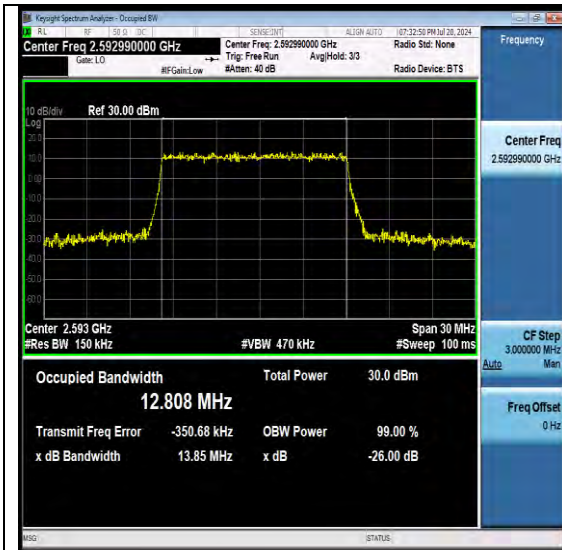

BUREAU VERITAS

Reference No.: W7L-240618W002RF12

NTNV-N41-PC3-30-15-M-DFT-QPSK-Outer_Full-Ant1-PASS