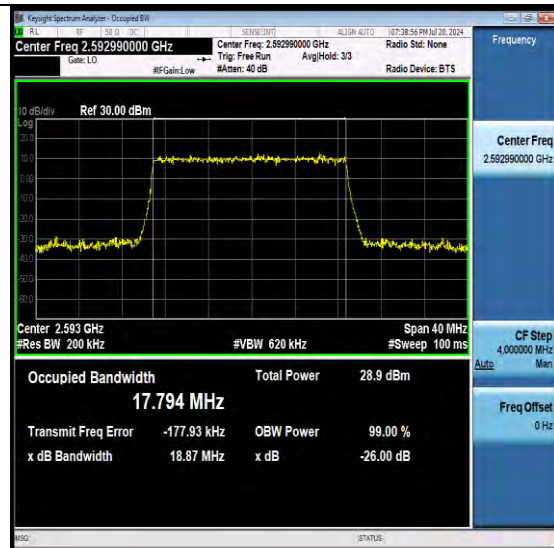

NTNV-N41-PC3-30-20-M-DFT-256QAM-Outer_Full-Ant1-PASS