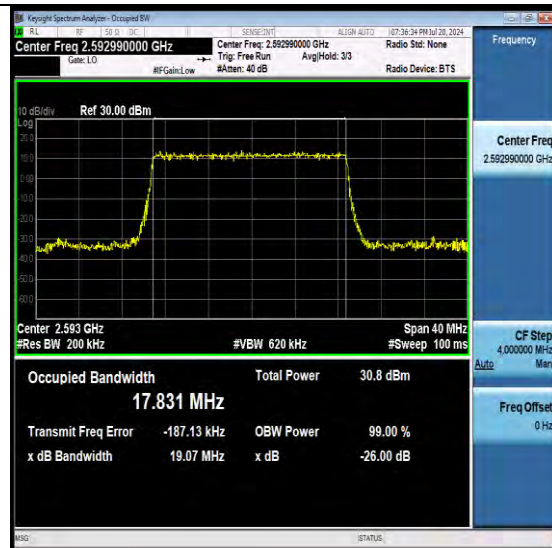

NTNV-N41-PC3-30-20-M-DFT-PI2BPSK-Outer_Fu II-Ant1-PASS