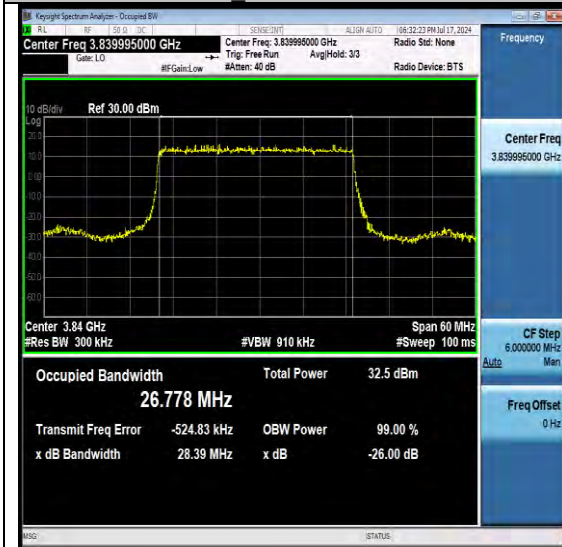

NTNV-N77-3700-3980-PC2-30-30-M-DFT-PI2BPS K-Outer Full-Ant1-PASS