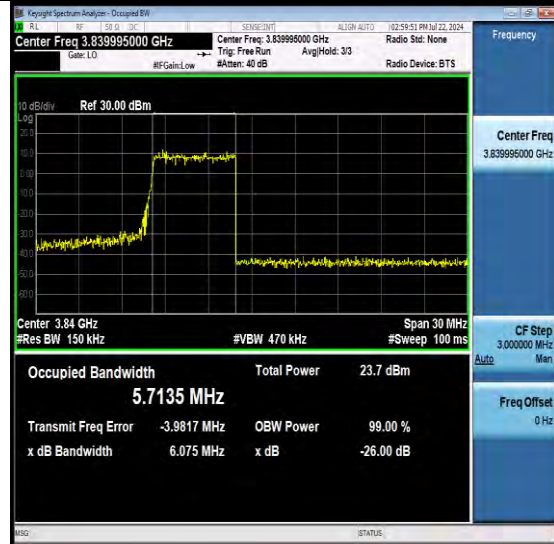

NTNV-N77-3700-3980-PC3-30-15-M-DFT-PI2BPS K-Outer Full-Ant1-PASS

NTNV-N77-3700-3980-PC3-30-15-M-DFT-QPSK-Outer Full-Ant1-PASS

NTNV-N77-3700-3980-PC3-30-15-M-DFT-16QAM-Outer Full-Ant1-PASS

BUREAU VERITAS

Reference No.: W7L-240618W002RF12