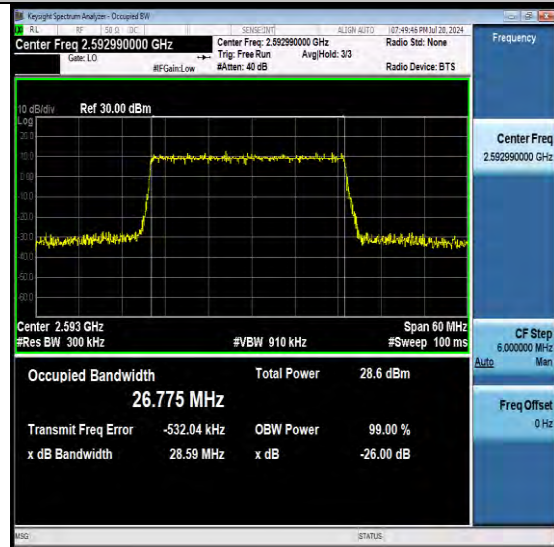

NTNV-N41-PC3-30-30-M-DFT-256QAM-Outer_Full-Ant1-PASS