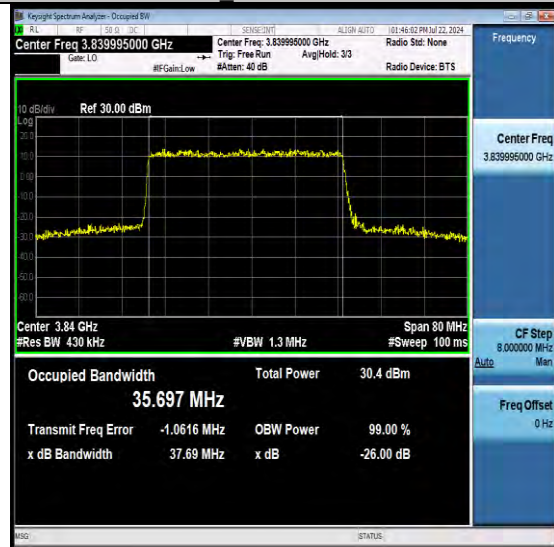

NTNV-N77-3700-3980-PC2-30-40-M-DFT-64QAM
-Outer Full-Ant1-PASS