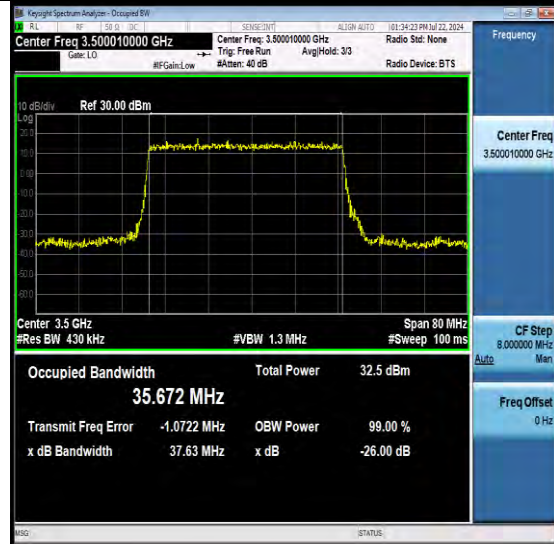

BUREAU VERITAS

Reference No.: W7L-240618W002RF12

NTNV-N41-PC3-30-40-M-DFT-16QAM-Outer\_Full-Ant1-PASS

NTNV-N41-PC3-30-40-M-DFT-64QAM-Outer\_Full-Ant1-PASS

NTNV-N41-PC3-30-40-M-DFT-256QAM-Outer\_Full-Ant1-PASS