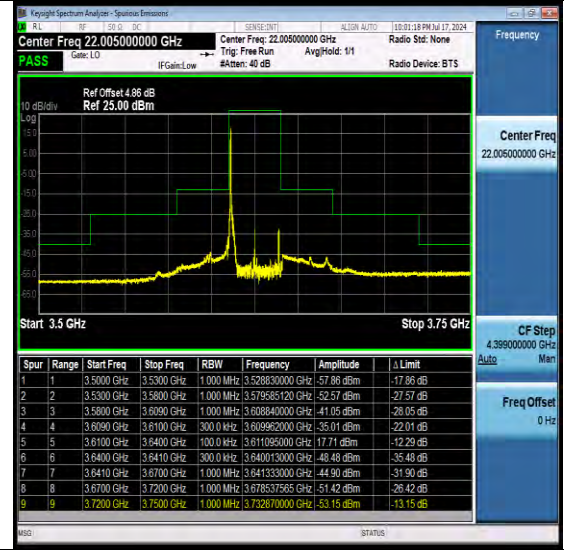

Fax: +86 755 8869 6577

Email: customerservice.sw@bureauveritas.com

BUREAU VERITAS

Test Report No.: W7L-240618W002RF13

NTNV-N48-PC3-30-100-L-DFT-QPSK-Outer_Full-Ant1-PASS

NTNV-N48-PC3-30-100-M-DFT-QPSK-Outer_Full-Ant1-PASS