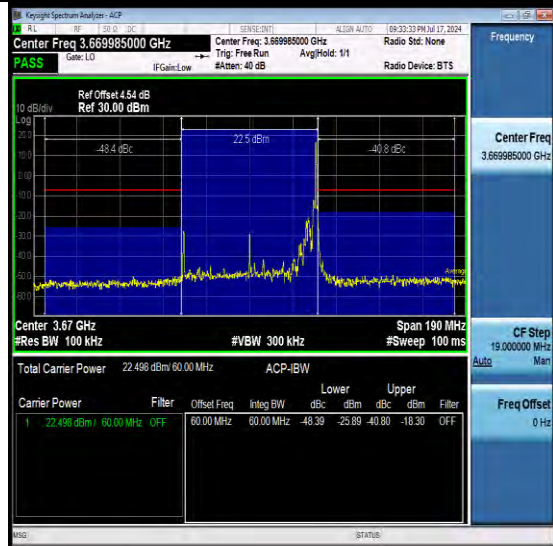

NTNV-N48-PC3-30-60-H-DFT-QPSK-Edge_1RB_Right-Ant1-PASS