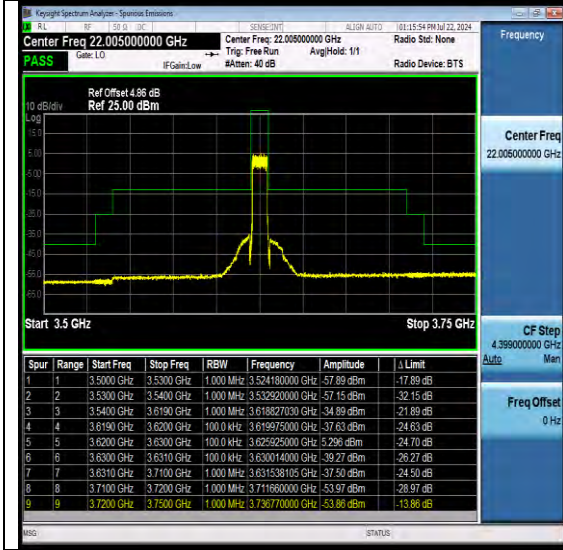

Tel: +86 755 8869 6566

Fax: +86 755 8869 6577

Email: customerservice.sw@bureauveritas.com

BUREAU VERITAS

Test Report No.: W7L-240618W002RF13

NTNV-N48-PC3-30-10-L-DFT-QPSK-Edge_1RB_Left-Ant1-PASS

NTNV-N48-PC3-30-10-L-DFT-QPSK-Edge_1RB_Right-Ant1-PASS