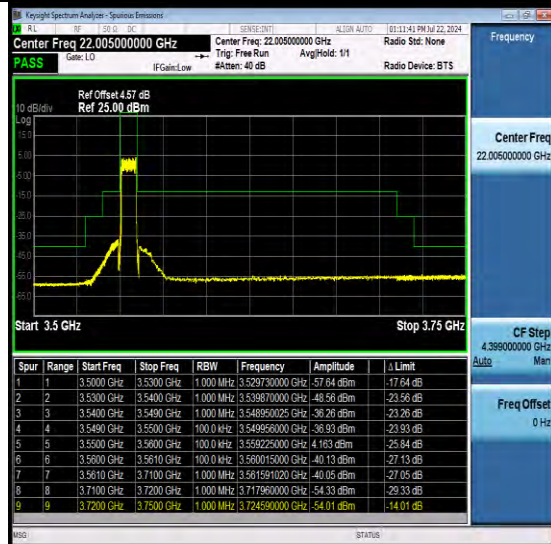

BUREAU VERITAS

Test Report No.: W7L-240618W02RF13

NTNV-N48-PC3-30-100-L-DFT-QPSK-Edge_1RB Right-Ant1-PASS

NTNV-N48-PC3-30-100-M-DFT-QPSK-Edge_1RB Right-Ant1-PASS

NTNV-N48-PC3-30-100-H-DFT-QPSK-Edge_1RB Right-Ant1-PASS