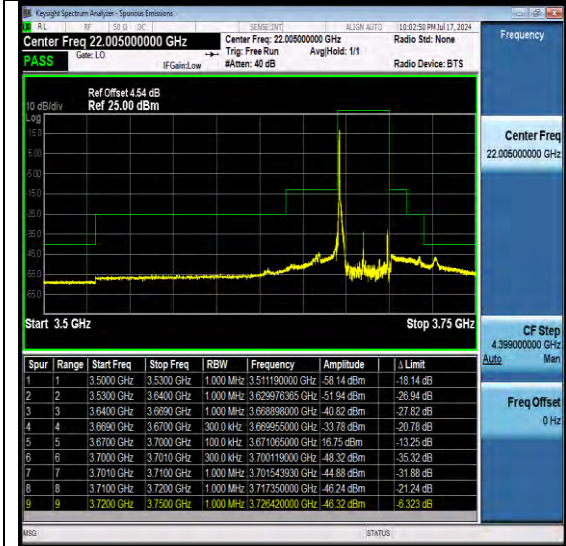

NTNV-N48-PC3-30-100-H-DFT-QPSK-Outer_Full-Ant1-PASS