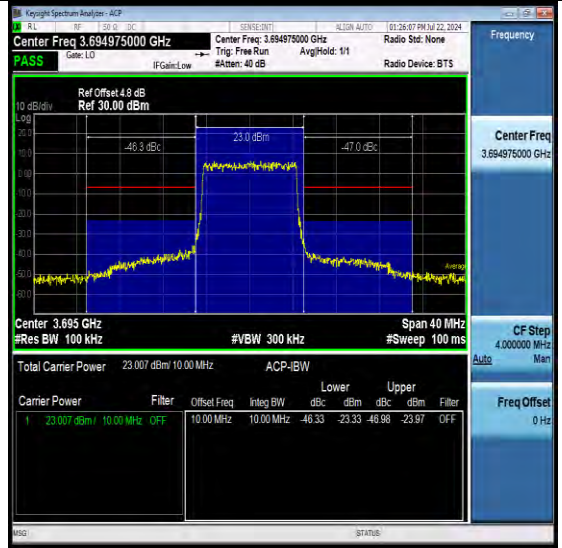

NTNV-N48-PC3-30-10-M-DFT-QPSK-Edge_1RB_Left-Ant1-PASS

NTNV-N48-PC3-30-10-M-DFT-QPSK-Edge_1RB_Right-Ant1-PASS

NTNV-N48-PC3-30-10-H-DFT-QPSK-Outer_Full-Ant1-PASS

**BUREAU
VERITAS**

Test Report No.: W7L-240618W002RF13