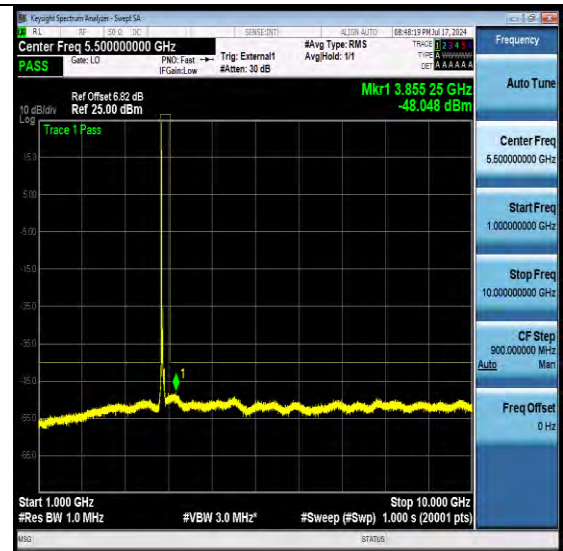

NTNV-N48-PC3-30-30-L-DFT-QPSK-Edge_1RB_
Left-Ant1-PASS