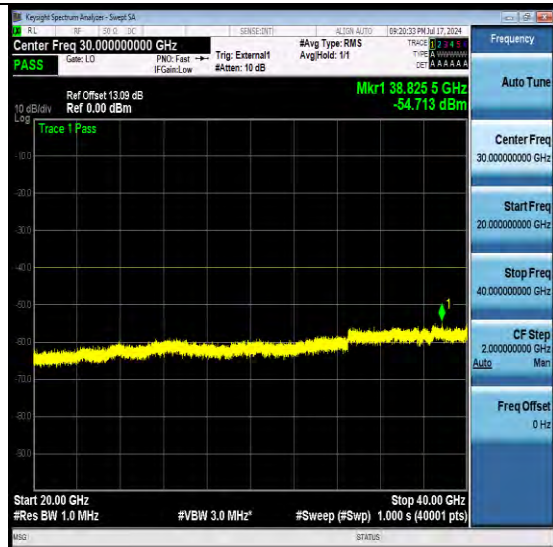

Tel: +86 755 8869 6566
Fax: +86 755 8869 6577
Email: customerservice.sw@bureauveritas.com

BUREAU VERITAS

Test Report No.: W7L-240618W02RF13

NTNV-N48-PC3-30-100-H-DFT-QPSK-Edge_1RB Left-Ant1-PASS

NTNV-N48-PC3-30-100-H-DFT-QPSK-Edge_1RB Left-Ant1-PASS