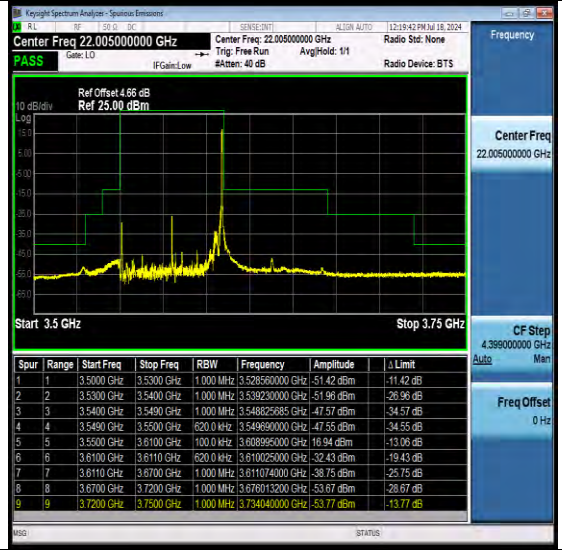

BUREAU VERITAS

Test Report No.: W7L-240618W002RF13

NTNV-N48-PC3-30-100-H-DFT-QPSK-Edge_1RB_ Left-Ant1-PASS

NTNV-N48-PC3-30-30-M-DFT-QPSK-Edge_1RB_ Right-Ant1-PASS

NTNV-N48-PC3-30-30-H-DFT-QPSK-Edge_1RB_ Right-Ant1-PASS