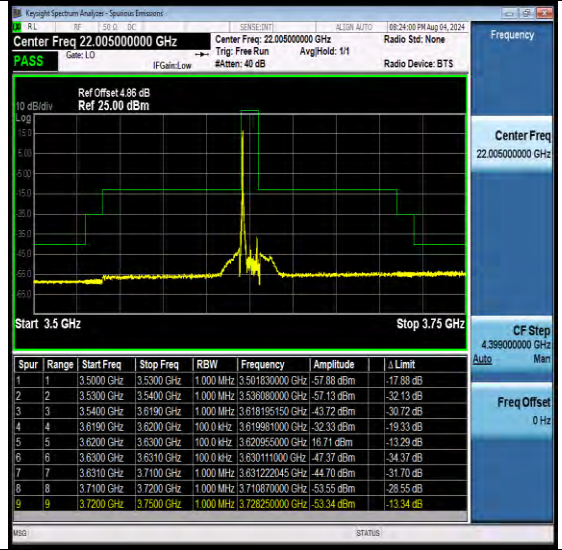

Tel: +86 755 8869 6566

Fax: +86 755 8869 6577

Email: customerservice.sw@bureauveritas.com

BUREAU VERITAS

Test Report No.: W7L-240618W002RF13

NTNV-N48-PC3-30-10-L-DFT-QPSK-Edge_1RB_Left-Ant1-PASS

NTNV-N48-PC3-30-10-L-DFT-QPSK-Edge_1RB_Right-Ant1-PASS