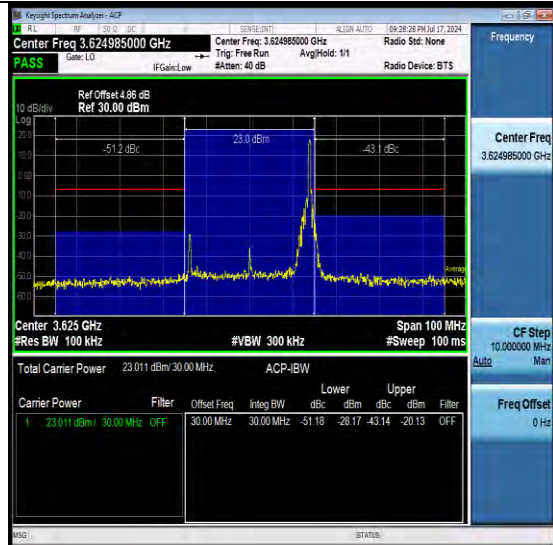

NTNV-N48-PC3-30-30-M-DFT-QPSK-Edge_1RB_Right-Ant1-PASS