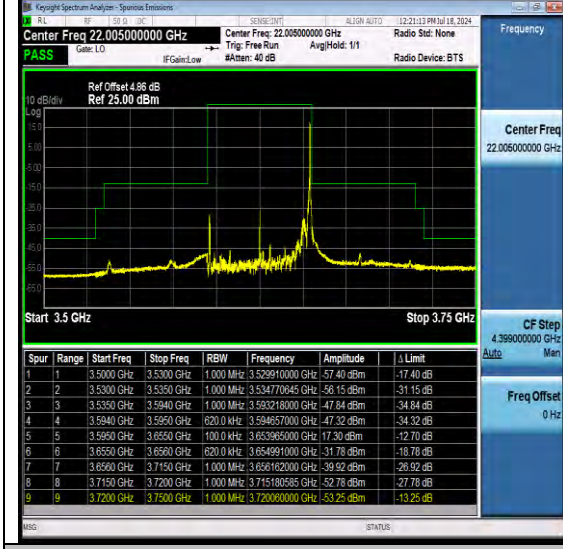

BUREAU VERITAS

Test Report No.: W7L-240618W002RF13

NTNV-N48-PC3-30-100-H-DFT-QPSK-Edge_1RB_ Left-Ant1-PASS

NTNV-N48-PC3-30-30-M-DFT-QPSK-Edge_1RB_ Right-Ant1-PASS

NTNV-N48-PC3-30-30-H-DFT-QPSK-Edge_1RB_ Right-Ant1-PASS