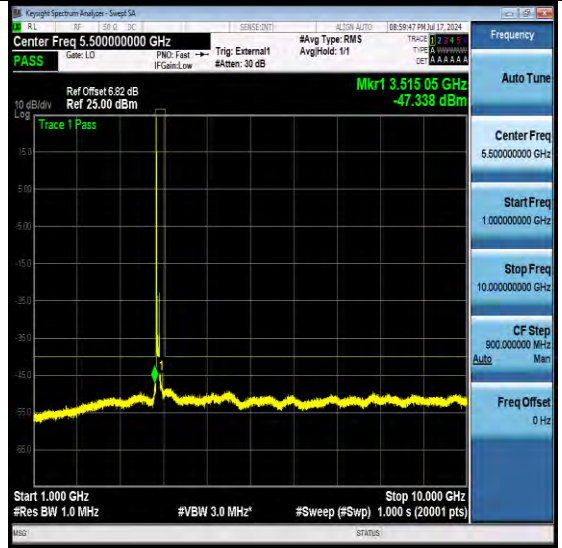

NTNV-N48-PC3-30-30-H-DFT-QPSK-Edge_1RB_ Left-Ant1-PASS

NTNV-N48-PC3-30-30-H-DFT-QPSK-Edge_1RB_ Left-Ant1-PASS

NTNV-N48-PC3-30-60-L-DFT-QPSK-Edge_1RB_ Left-Ant1-PASS

NTNV-N48-PC3-30-60-L-DFT-QPSK-Edge_1RB_ Left-Ant1-PASS