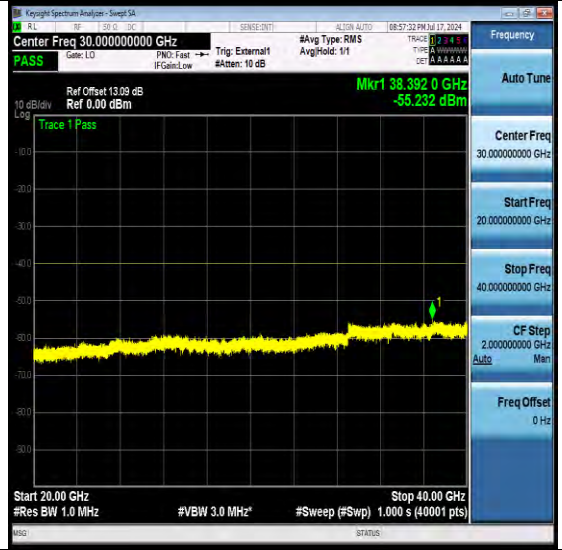

NTNV-N48-PC3-30-30-H-DFT-QPSK-Edge_1RB_ Left-Ant1-PASS

NTNV-N48-PC3-30-30-H-DFT-QPSK-Edge_1RB_ Left-Ant1-PASS

NTNV-N48-PC3-30-60-L-DFT-QPSK-Edge_1RB_ Left-Ant1-PASS

NTNV-N48-PC3-30-60-L-DFT-QPSK-Edge_1RB_ Left-Ant1-PASS