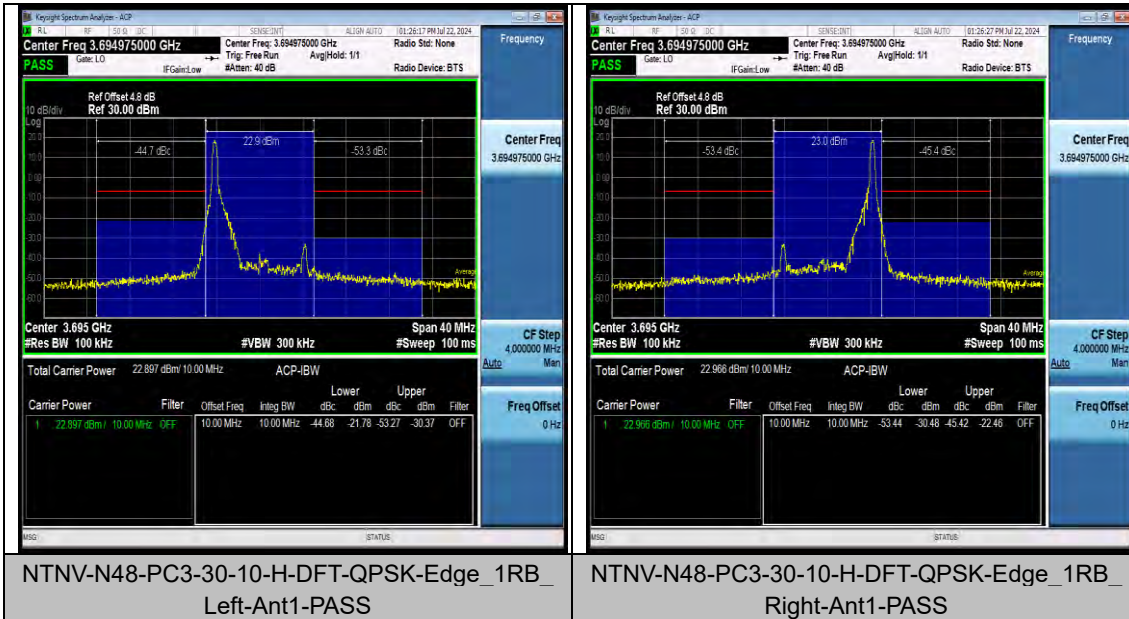

NTNV-N48-PC3-30-10-M-DFT-QPSK-Edge_1RB_Left-Ant1-PASS

NTNV-N48-PC3-30-10-M-DFT-QPSK-Edge_1RB_Right-Ant1-PASS

NTNV-N48-PC3-30-10-H-DFT-QPSK-Outer_Full-Ant1-PASS

**BUREAU
VERITAS**

Test Report No.: W7L-240618W002RF13