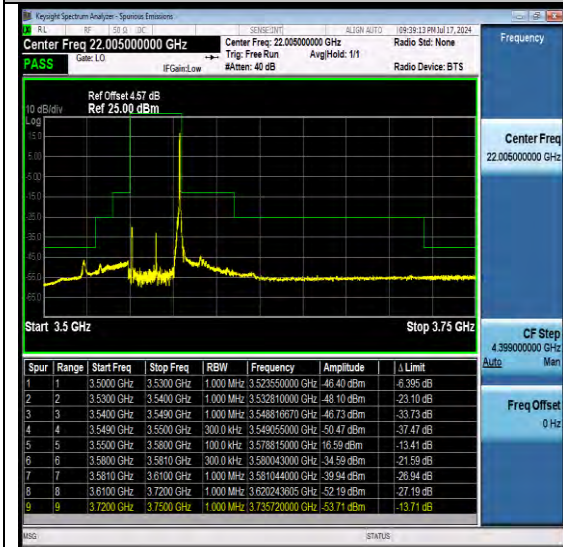

BUREAU VERITAS

Test Report No.: W7L-240618W002RF13

TEST GRAPHS

NTNV-N48-PC3-30-30-L-DFT-QPSK-Outer_Full-A
nt1-PASS

NTNV-N48-PC3-30-30-L-DFT-QPSK-Edge_1RB_
Left-Ant1-PASS

NTNV-N48-PC3-30-30-L-DFT-QPSK-Edge_1RB_
Right-Ant1-PASS