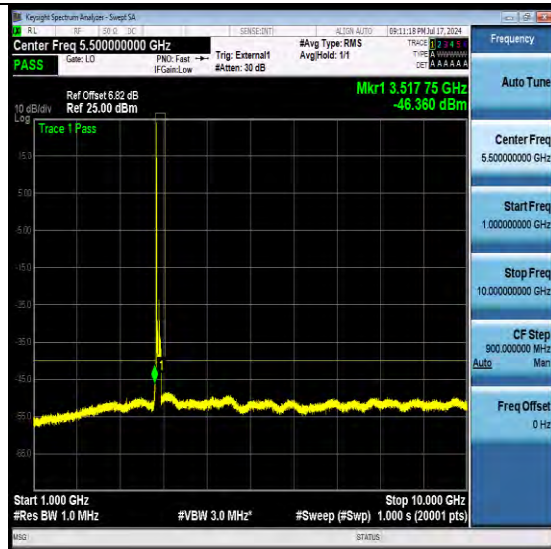

Tel: +86 755 8869 6566
Fax: +86 755 8869 6577
Email: customerservice.sw@bureauveritas.com

BUREAU VERITAS

Test Report No.: W7L-240618W02RF13

NTNV-N48-PC3-30-100-L-DFT-QPSK-Edge_1RB
Left-Ant1-PASS

NTNV-N48-PC3-30-100-L-DFT-QPSK-Edge_1RB
Left-Ant1-PASS