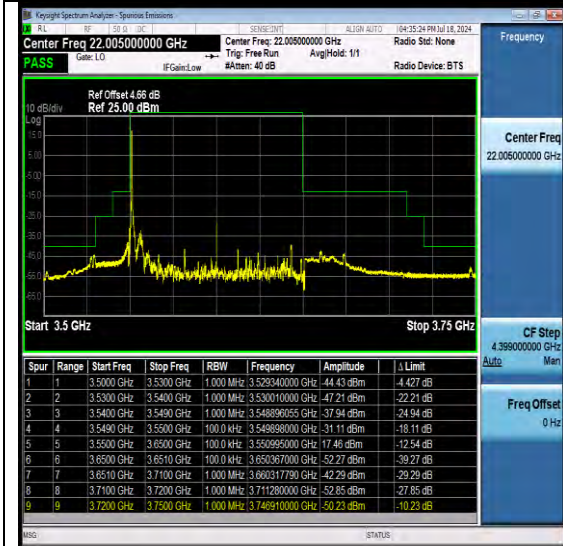

BUREAU VERITAS

Test Report No.: W7L-240618W02RF13

NTNV-N48-PC3-30-60-M-DFT-QPSK-Edge_1RB
Left-Ant1-PASS

NTNV-N48-PC3-30-60-H-DFT-QPSK-Edge_1RB
Left-Ant1-PASS

NTNV-N48-PC3-30-100-L-DFT-QPSK-Edge_1RB
Left-Ant1-PASS