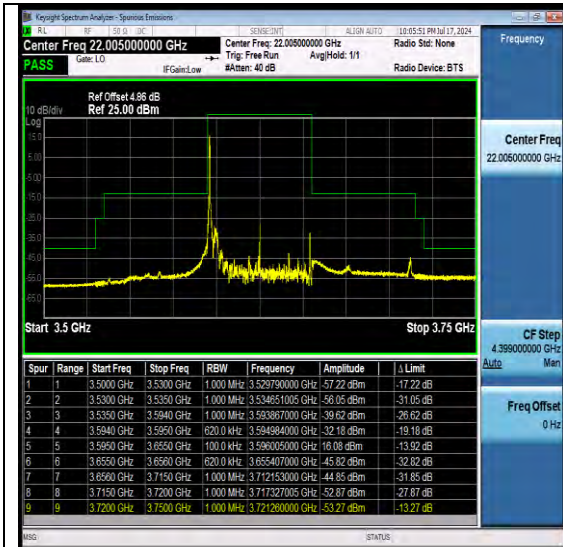

BUREAU VERITAS

Test Report No.: W7L-240618W02RF13

NTNV-N48-PC3-30-60-M-DFT-QPSK-Edge_1RB
Left-Ant1-PASS

NTNV-N48-PC3-30-60-H-DFT-QPSK-Edge_1RB
Left-Ant1-PASS

NTNV-N48-PC3-30-100-L-DFT-QPSK-Edge_1RB
Left-Ant1-PASS