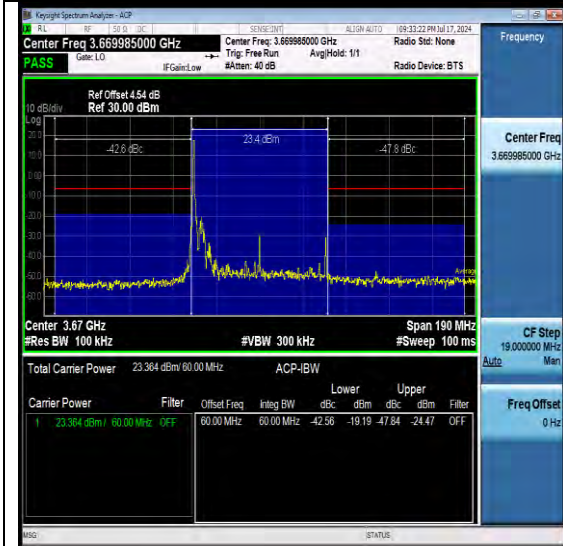

Tel: +86 755 8869 6566
Fax: +86 755 8869 6577
Email: customerservice.sw@bureauveritas.com

BUREAU VERITAS

Test Report No.: W7L-240618W002RF13

NTNV-N48-PC3-30-60-M-DFT-QPSK-Edge_1RB_Right-Ant1-PASS

NTNV-N48-PC3-30-60-H-DFT-QPSK-Outer_Full-Ant1-PASS