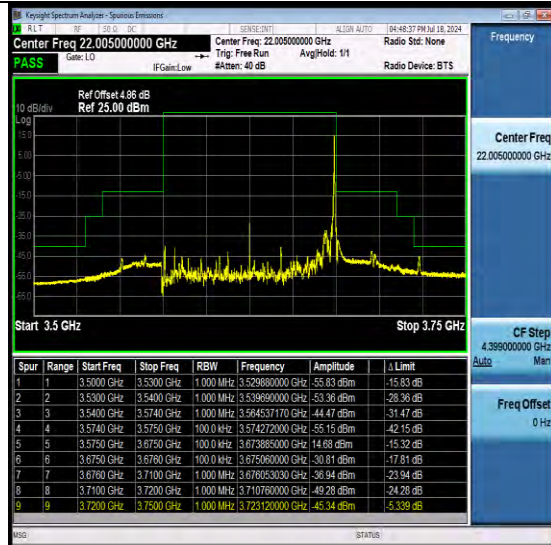

BUREAU VERITAS

Test Report No.: W7L-240618W02RF13

NTNV-N48-PC3-30-100-L-DFT-QPSK-Edge_1RB Right-Ant1-PASS

NTNV-N48-PC3-30-100-M-DFT-QPSK-Edge_1RB Right-Ant1-PASS

NTNV-N48-PC3-30-100-H-DFT-QPSK-Edge_1RB Right-Ant1-PASS