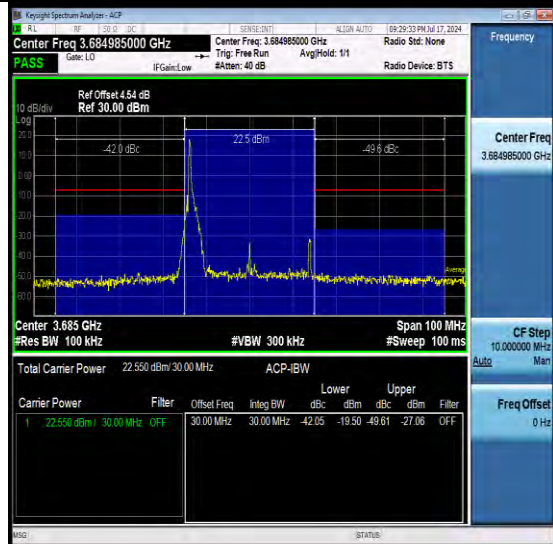

BUREAU VERITAS

Test Report No.: W7L-240618W002RF13

NTNV-N48-PC3-30-30-M-DFT-QPSK-Edge_1RB_Left-Ant1-PASS

NTNV-N48-PC3-30-30-M-DFT-QPSK-Edge_1RB_Right-Ant1-PASS

NTNV-N48-PC3-30-30-H-DFT-QPSK-Outer_Full-Ant1-PASS