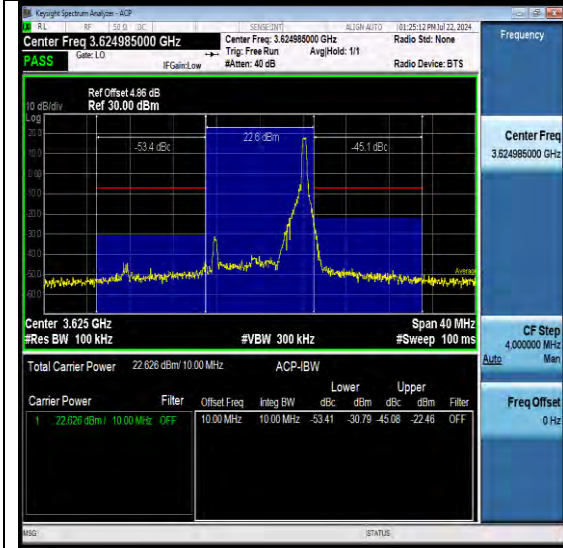

NTNV-N48-PC3-30-10-M-DFT-QPSK-Edge_1RB_Left-Ant1-PASS

NTNV-N48-PC3-30-10-M-DFT-QPSK-Edge_1RB_Right-Ant1-PASS

NTNV-N48-PC3-30-10-H-DFT-QPSK-Outer_Full-Ant1-PASS

**BUREAU
VERITAS**

Test Report No.: W7L-240618W002RF13