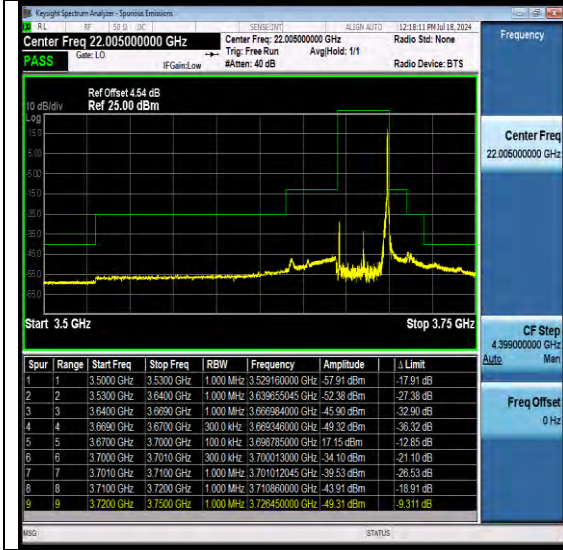

BUREAU VERITAS

Test Report No.: W7L-240618W002RF13

NTNV-N48-PC3-30-100-H-DFT-QPSK-Edge_1RB_ Left-Ant1-PASS

NTNV-N48-PC3-30-30-M-DFT-QPSK-Edge_1RB_ Right-Ant1-PASS

NTNV-N48-PC3-30-30-H-DFT-QPSK-Edge_1RB_ Right-Ant1-PASS