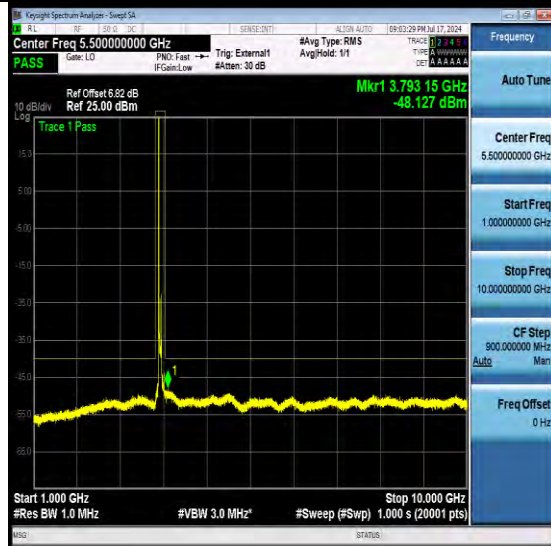

BUREAU VERITAS

Test Report No.: W7L-240618W02RF13

NTNV-N48-PC3-30-60-L-DFT-QPSK-Edge_1RB_L-Left-Ant1-PASS

NTNV-N48-PC3-30-60-L-DFT-QPSK-Edge_1RB_L-Left-Ant1-PASS

NTNV-N48-PC3-30-60-M-DFT-QPSK-Edge_1RB_L-Left-Ant1-PASS