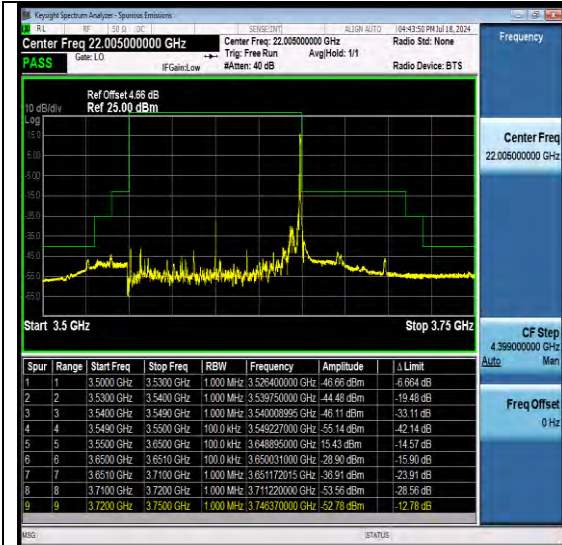

BUREAU VERITAS

Test Report No.: W7L-240618W02RF13

NTNV-N48-PC3-30-100-L-DFT-QPSK-Edge_1RB Right-Ant1-PASS