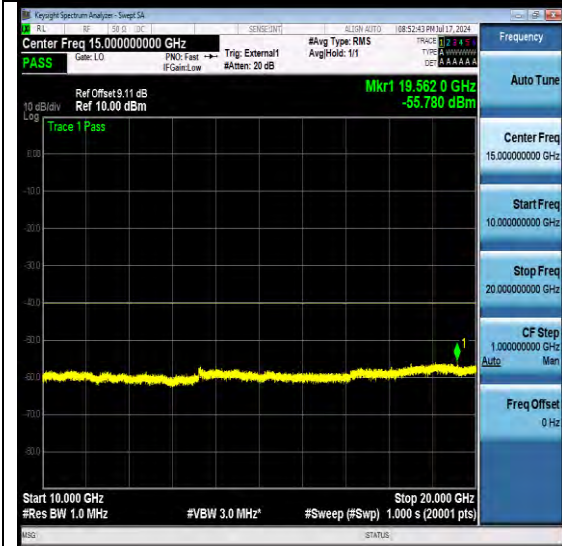

BUREAU VERITAS

Test Report No.: W7L-240618W02RF13

NTNV-N48-PC3-30-30-M-DFT-QPSK-Edge_1RB
Left-Ant1-PASS

NTNV-N48-PC3-30-30-M-DFT-QPSK-Edge_1RB
Left-Ant1-PASS

NTNV-N48-PC3-30-30-M-DFT-QPSK-Edge_1RB
Left-Ant1-PASS