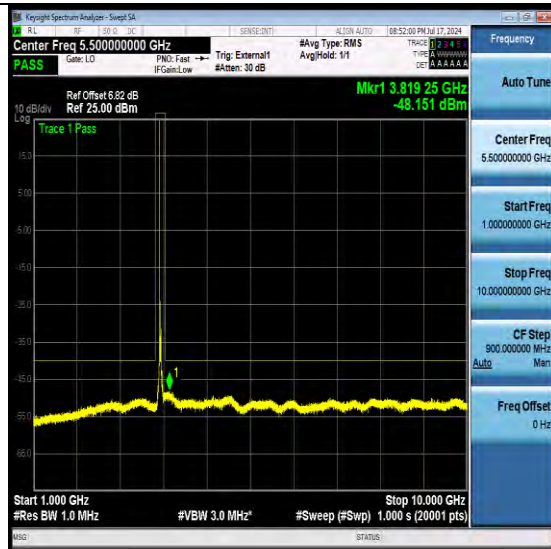

NTNV-N48-PC3-30-30-M-DFT-QPSK-Edge_1RB
Left-Ant1-PASS