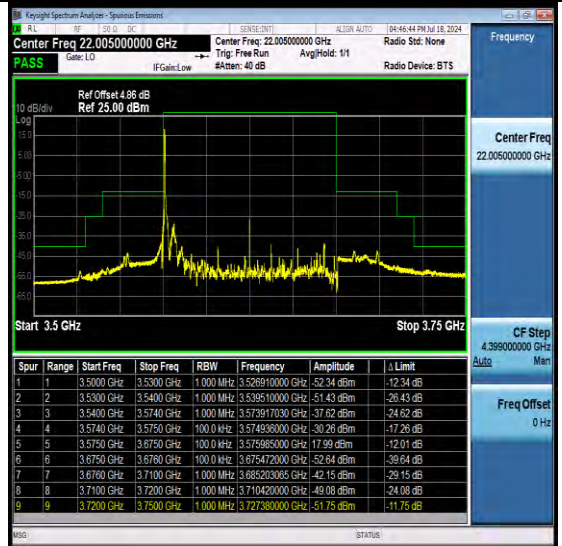

BUREAU VERITAS

Test Report No.: W7L-240618W02RF13

NTNV-N48-PC3-30-60-M-DFT-QPSK-Edge_1RB
Left-Ant1-PASS

NTNV-N48-PC3-30-60-H-DFT-QPSK-Edge_1RB
Left-Ant1-PASS

NTNV-N48-PC3-30-100-L-DFT-QPSK-Edge_1RB
Left-Ant1-PASS