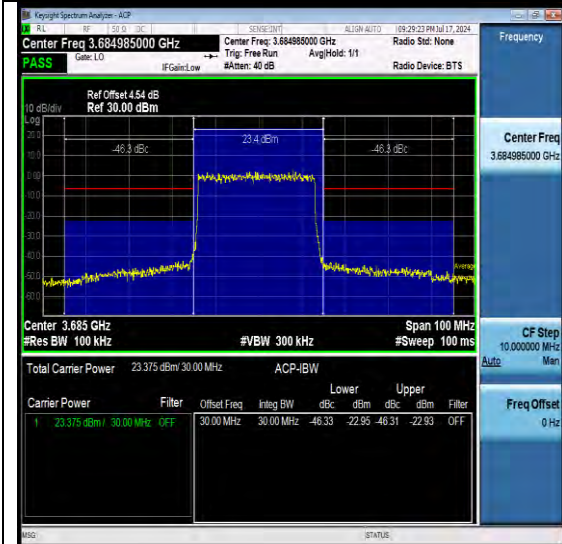

BUREAU VERITAS

Test Report No.: W7L-240618W002RF13

NTNV-N48-PC3-30-30-M-DFT-QPSK-Edge_1RB_Left-Ant1-PASS

NTNV-N48-PC3-30-30-M-DFT-QPSK-Edge_1RB_Right-Ant1-PASS

NTNV-N48-PC3-30-30-H-DFT-QPSK-Outer_Full-Ant1-PASS