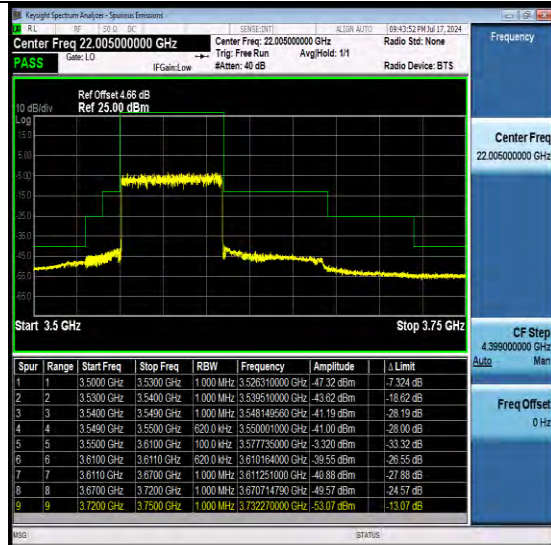

Tel: +86 755 8869 6566
Fax: +86 755 8869 6577
Email: customerservice.sw@bureauveritas.com

BUREAU VERITAS

Test Report No.: W7L-240618W02RF13

NTNV-N48-PC3-30-30-H-DFT-QPSK-Outer_Full-A
nt1-PASS

NTNV-N48-PC3-30-60-L-DFT-QPSK-Outer_Full-A
nt1-PASS