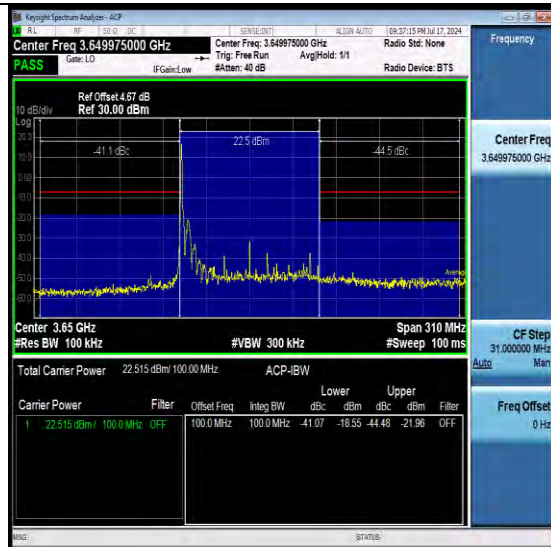

Tel: +86 755 8869 6566
Fax: +86 755 8869 6577
Email: customerservice.sw@bureauveritas.com

BUREAU VERITAS

Test Report No.: W7L-240618W02RF13

NTNV-N48-PC3-30-100-H-DFT-QPSK-Outer_Full-Ant1-PASS

NTNV-N48-PC3-30-100-H-DFT-QPSK-Edge_1RB-Left-Ant1-PASS