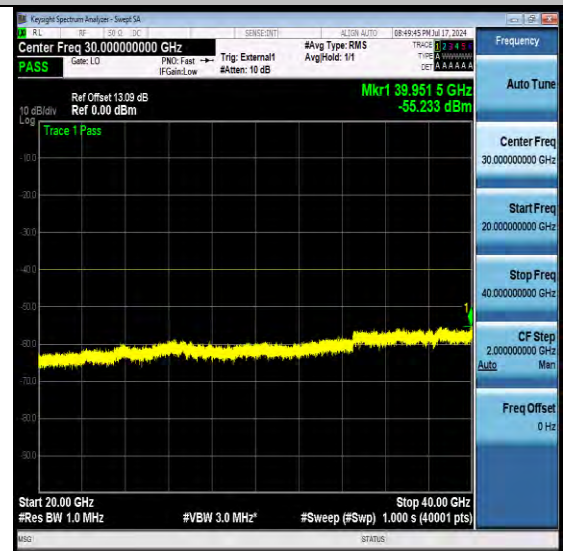

TEST GRAPHS

NTNV-N48-PC3-30-30-L-DFT-QPSK-Edge_1RB_
Left-Ant1-PASS

NTNV-N48-PC3-30-30-L-DFT-QPSK-Edge_1RB_
Left-Ant1-PASS

NTNV-N48-PC3-30-30-L-DFT-QPSK-Edge_1RB_
Left-Ant1-PASS

NTNV-N48-PC3-30-30-L-DFT-QPSK-Edge_1RB_
Left-Ant1-PASS