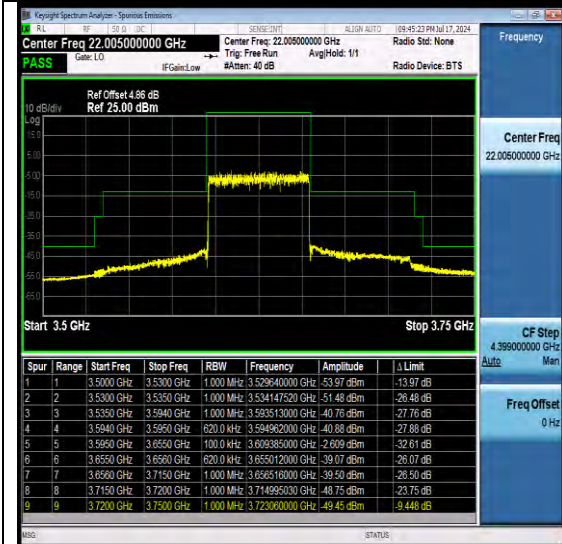

NTNV-N48-PC3-30-60-M-DFT-QPSK-Outer_Full-A
Ant1-PASS

NTNV-N48-PC3-30-60-H-DFT-QPSK-Outer_Full-A
nt1-PASS

NTNV-N48-PC3-30-60-M-DFT-QPSK-Outer_Full-A
Ant1-PASS

NTNV-N48-PC3-30-60-H-DFT-QPSK-Outer_Full-A
nt1-PASS