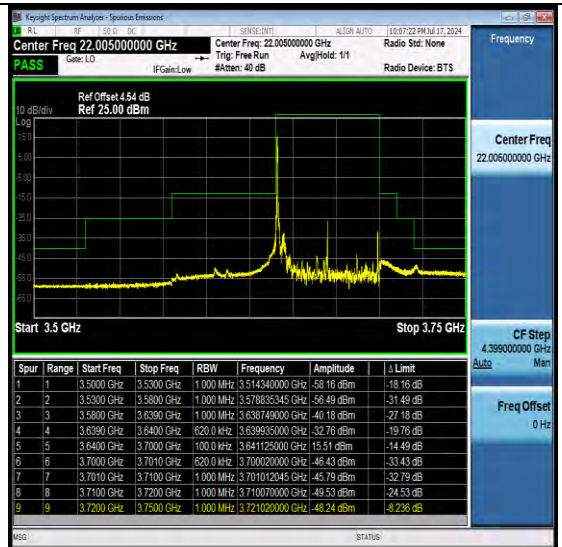

BUREAU VERITAS

Test Report No.: W7L-240618W02RF13

NTNV-N48-PC3-30-60-M-DFT-QPSK-Edge_1RB
Left-Ant1-PASS

NTNV-N48-PC3-30-60-H-DFT-QPSK-Edge_1RB
Left-Ant1-PASS

NTNV-N48-PC3-30-100-L-DFT-QPSK-Edge_1RB
Left-Ant1-PASS