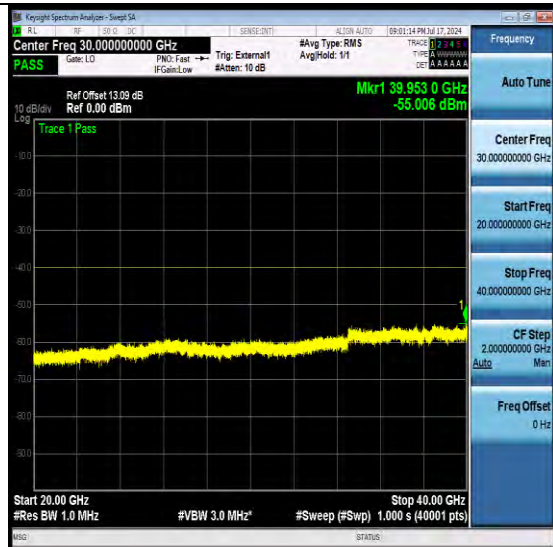

NTNV-N48-PC3-30-60-L-DFT-QPSK-Edge\_1RB\_L-Left-Ant1-PASS

NTNV-N48-PC3-30-60-M-DFT-QPSK-Edge\_1RB\_L-Left-Ant1-PASS

NTNV-N48-PC3-30-60-M-DFT-QPSK-Edge\_1RB\_L-Left-Ant1-PASS

BV 7Layers Communications Technology (Shenzhen) Co., Ltd