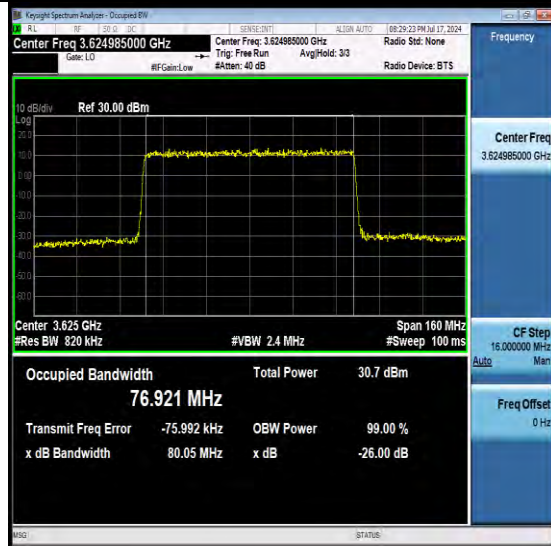

BUREAU VERITAS

Test Report No.: W7L-240618W002RF13

NTNV-N48-PC3-30-70-M-DFT-256QAM-Outer\_Ful I-Ant1-PASS

NTNV-N48-PC3-30-80-M-DFT-PI2BPSK-Outer\_Fu II-Ant1-PASS

NTNV-N48-PC3-30-80-M-DFT-QPSK-Outer\_Full-Ant1-PASS