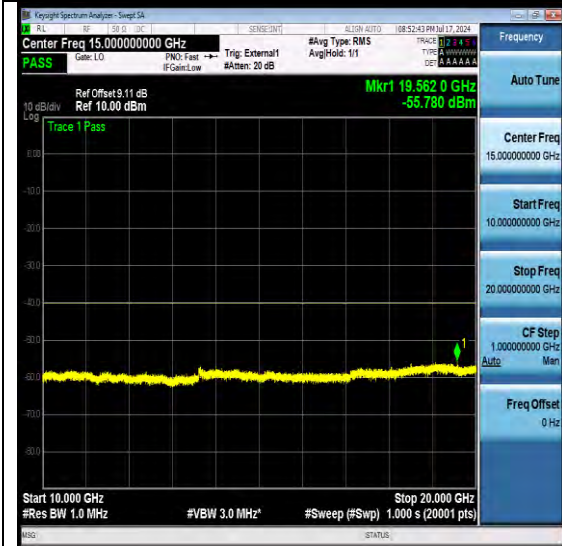

BUREAU VERITAS

Test Report No.: W7L-240618W02RF13

NTNV-N48-PC3-30-30-M-DFT-QPSK-Edge\_1RB\_Lf-Ant1-PASS

NTNV-N48-PC3-30-30-M-DFT-QPSK-Edge\_1RB\_Lf-Ant1-PASS

NTNV-N48-PC3-30-30-M-DFT-QPSK-Edge\_1RB\_Lf-Ant1-PASS