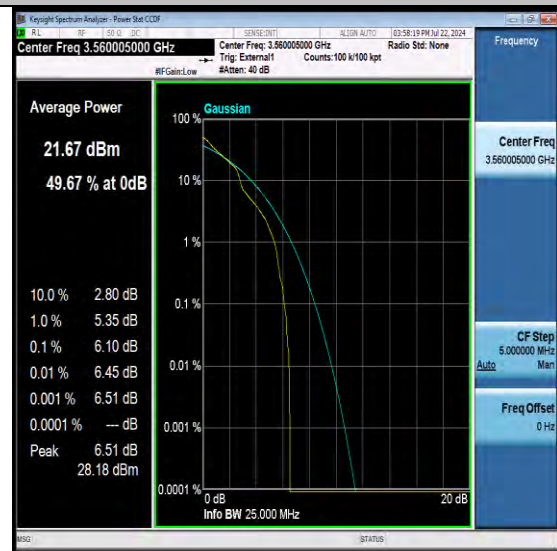

### TEST GRAPHS

NTNV-N48-PC3-30-20-L-DFT-QPSK-Outer\_Full-P ASS

NTNV-N48-PC3-30-20-M-DFT-QPSK-Outer\_Full-P ASS

NTNV-N48-PC3-30-20-H-DFT-QPSK-Outer\_Full-P ASS

NTNV-N48-PC3-30-20-L-DFT-QPSK-Edge\_1RB\_Left-PASS