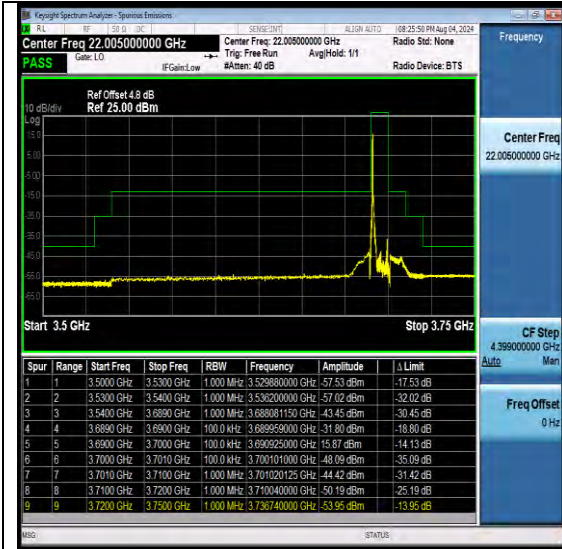

BUREAU VERITAS

Test Report No.: W7L-240618W02RF13

NTNV-N48-PC3-30-10-H-DFT-QPSK-Edge_1RB_ Left-Ant1-PASS