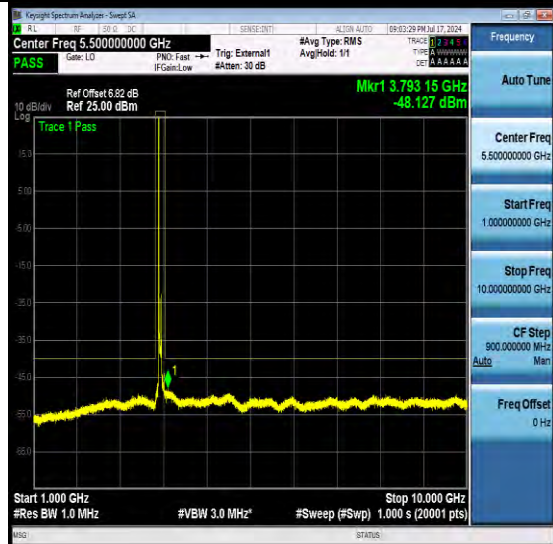

NTNV-N48-PC3-30-60-L-DFT-QPSK-Edge\_1RB\_L-Left-Ant1-PASS

NTNV-N48-PC3-30-60-M-DFT-QPSK-Edge\_1RB\_L-Left-Ant1-PASS

NTNV-N48-PC3-30-60-M-DFT-QPSK-Edge\_1RB\_L-Left-Ant1-PASS

BV 7Layers Communications Technology (Shenzhen) Co., Ltd