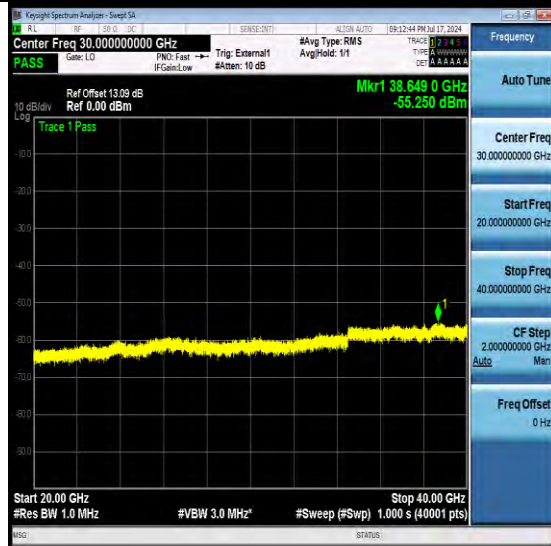

NTNV-N48-PC3-30-100-L-DFT-QPSK-Edge\_1RB  
Left-Ant1-PASS

NTNV-N48-PC3-30-100-L-DFT-QPSK-Edge\_1RB  
Left-Ant1-PASS

NTNV-N48-PC3-30-100-L-DFT-QPSK-Edge\_1RB  
Left-Ant1-PASS

BV 7Layers Communications Technology  
(Shenzhen) Co., Ltd