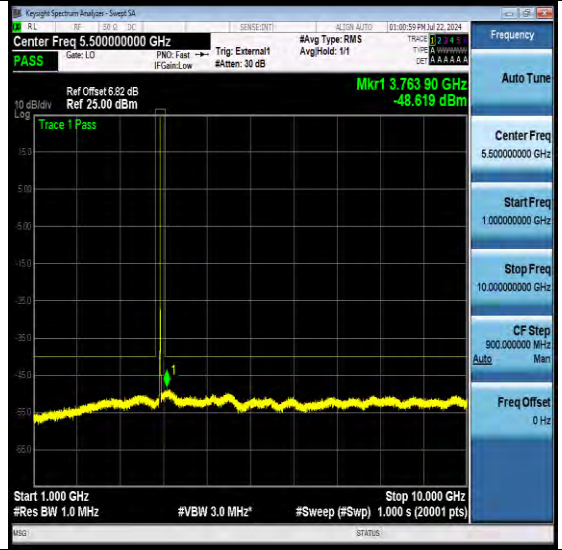

BUREAU VERITAS

Test Report No.: W7L-240618W002RF13

NTNV-N48-PC3-30-10-L-DFT-QPSK-Edge\_1RB\_ Left-Ant1-PASS

NTNV-N48-PC3-30-10-L-DFT-QPSK-Edge\_1RB\_ Left-Ant1-PASS

NTNV-N48-PC3-30-10-M-DFT-QPSK-Edge\_1RB\_ Left-Ant1-PASS