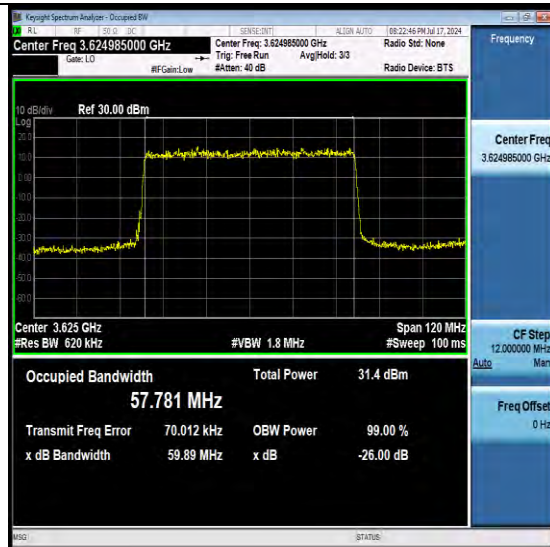

BUREAU VERITAS

Test Report No.: W7L-240618W002RF13

NTNV-N48-PC3-30-50-M-DFT-256QAM-Outer\_Ful I-Ant1-PASS

NTNV-N48-PC3-30-60-M-DFT-PI2BPSK-Outer\_Fu II-Ant1-PASS

NTNV-N48-PC3-30-60-M-DFT-QPSK-Outer\_Full-Ant1-PASS