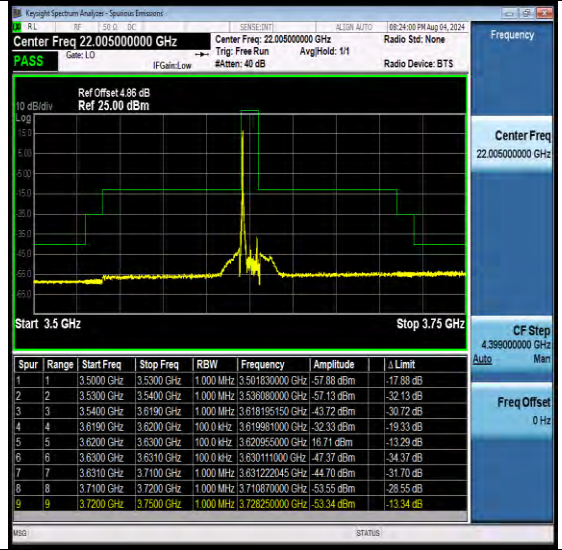

BUREAU VERITAS

Test Report No.: W7L-240618W002RF13

NTNV-N48-PC3-30-10-L-DFT-QPSK-Edge\_1RB\_Left-Ant1-PASS

NTNV-N48-PC3-30-10-L-DFT-QPSK-Edge\_1RB\_Right-Ant1-PASS

NTNV-N48-PC3-30-10-M-DFT-QPSK-Outer\_Full-Ant1-PASS