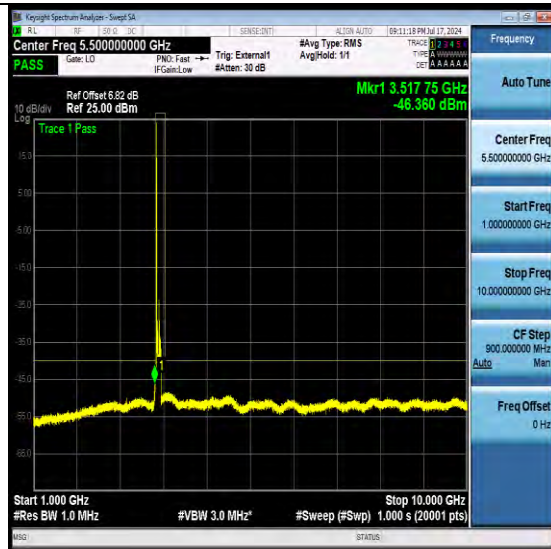

NTNV-N48-PC3-30-100-L-DFT-QPSK-Edge\_1RB  
Left-Ant1-PASS

NTNV-N48-PC3-30-100-L-DFT-QPSK-Edge\_1RB  
Left-Ant1-PASS

NTNV-N48-PC3-30-100-L-DFT-QPSK-Edge\_1RB  
Left-Ant1-PASS

BV 7Layers Communications Technology  
(Shenzhen) Co., Ltd