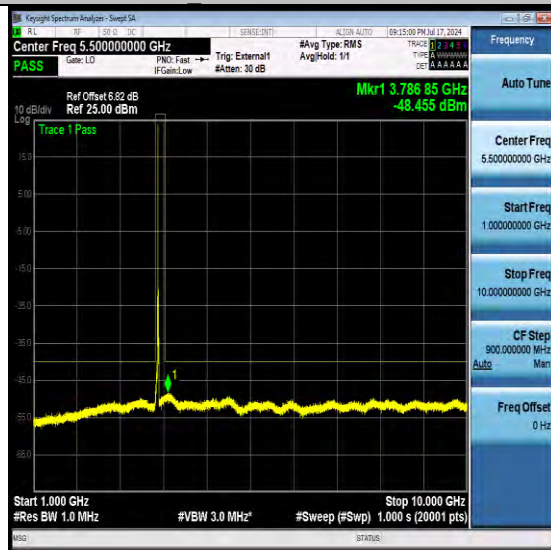

NTNV-N48-PC3-30-100-L-DFT-QPSK-Edge\_1RB  
Left-Ant1-PASS

NTNV-N48-PC3-30-100-L-DFT-QPSK-Edge\_1RB  
Left-Ant1-PASS

NTNV-N48-PC3-30-100-L-DFT-QPSK-Edge\_1RB  
Left-Ant1-PASS

BV 7Layers Communications Technology  
(Shenzhen) Co., Ltd