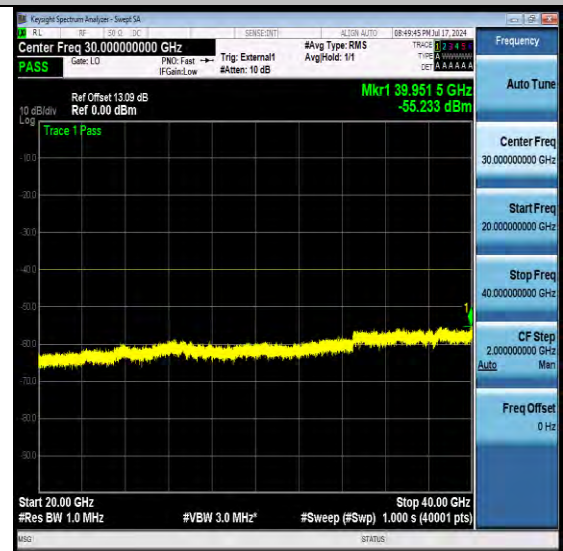

### TEST GRAPHS

NTNV-N48-PC3-30-30-L-DFT-QPSK-Edge\_1RB\_ Left-Ant1-PASS

NTNV-N48-PC3-30-30-L-DFT-QPSK-Edge\_1RB\_ Left-Ant1-PASS

NTNV-N48-PC3-30-30-L-DFT-QPSK-Edge\_1RB\_ Left-Ant1-PASS

NTNV-N48-PC3-30-30-L-DFT-QPSK-Edge\_1RB\_ Left-Ant1-PASS