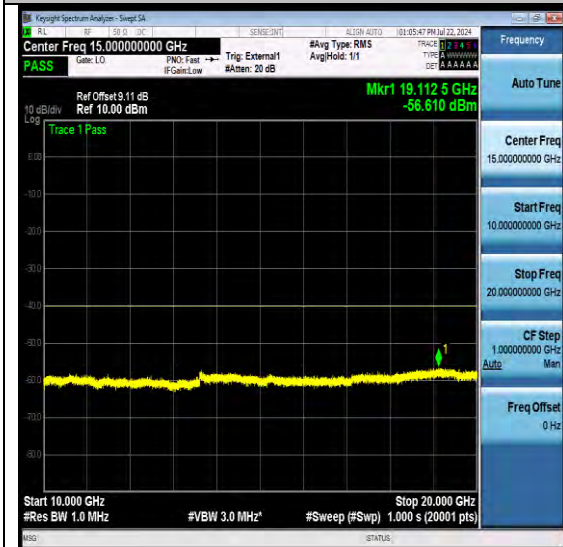

BUREAU VERITAS

Test Report No.: W7L-240618W02RF13

NTNV-N48-PC3-30-10-H-DFT-QPSK-Edge\_1RB\_  
Left-Ant1-PASS

NTNV-N48-PC3-30-10-H-DFT-QPSK-Edge\_1RB\_  
Left-Ant1-PASS

NTNV-N48-PC3-30-10-H-DFT-QPSK-Edge\_1RB\_  
Left-Ant1-PASS