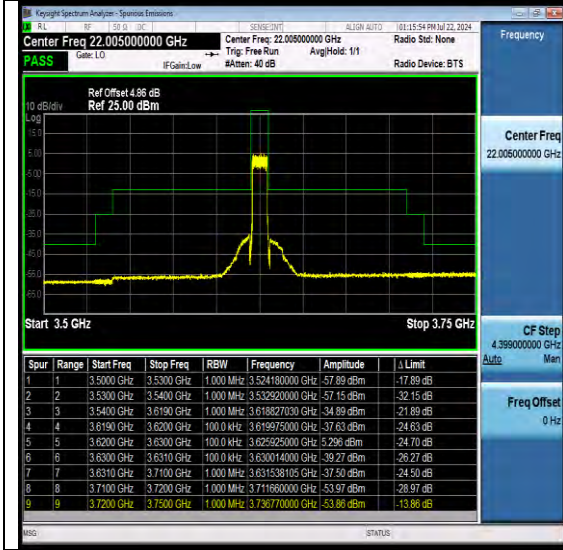

BUREAU VERITAS

Test Report No.: W7L-240618W002RF13

NTNV-N48-PC3-30-10-L-DFT-QPSK-Edge\_1RB\_Left-Ant1-PASS

NTNV-N48-PC3-30-10-L-DFT-QPSK-Edge\_1RB\_Right-Ant1-PASS

NTNV-N48-PC3-30-10-M-DFT-QPSK-Outer\_Full-Ant1-PASS