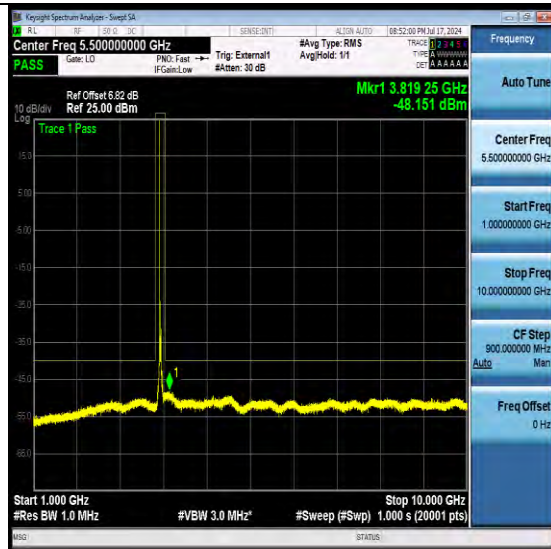

NTNV-N48-PC3-30-30-M-DFT-QPSK-Edge_1RB_Lf-Ant1-PASS