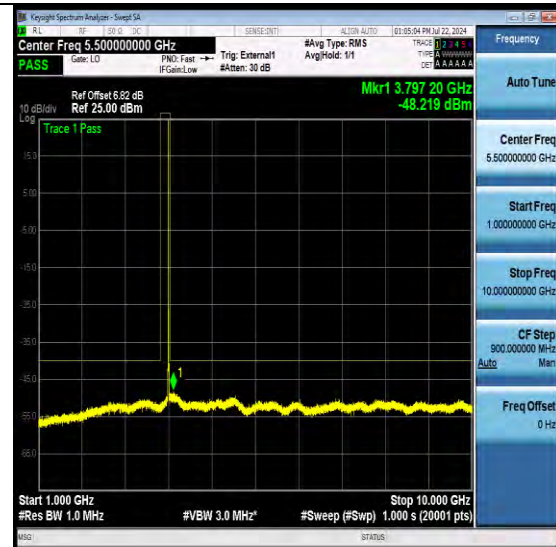

BUREAU VERITAS

Test Report No.: W7L-240618W02RF13

NTNV-N48-PC3-30-10-H-DFT-QPSK-Edge\_1RB\_  
Left-Ant1-PASS

NTNV-N48-PC3-30-10-H-DFT-QPSK-Edge\_1RB\_  
Left-Ant1-PASS

NTNV-N48-PC3-30-10-H-DFT-QPSK-Edge\_1RB\_  
Left-Ant1-PASS