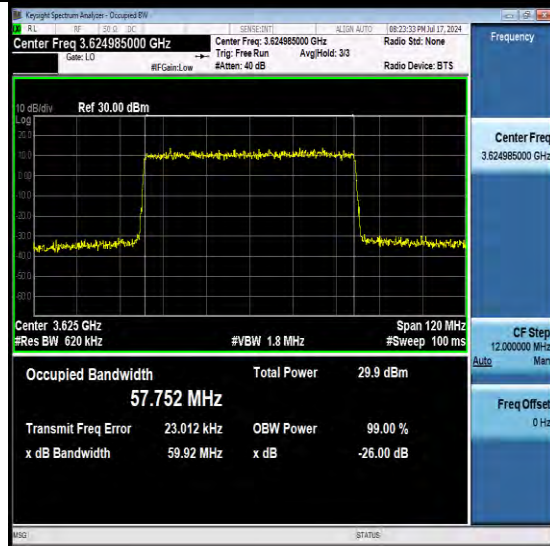

BUREAU VERITAS

Test Report No.: W7L-240618W002RF13

NTNV-N48-PC3-30-50-M-DFT-256QAM-Outer\_Ful I-Ant1-PASS

NTNV-N48-PC3-30-60-M-DFT-PI2BPSK-Outer\_Fu II-Ant1-PASS

NTNV-N48-PC3-30-60-M-DFT-QPSK-Outer\_Full-Ant1-PASS