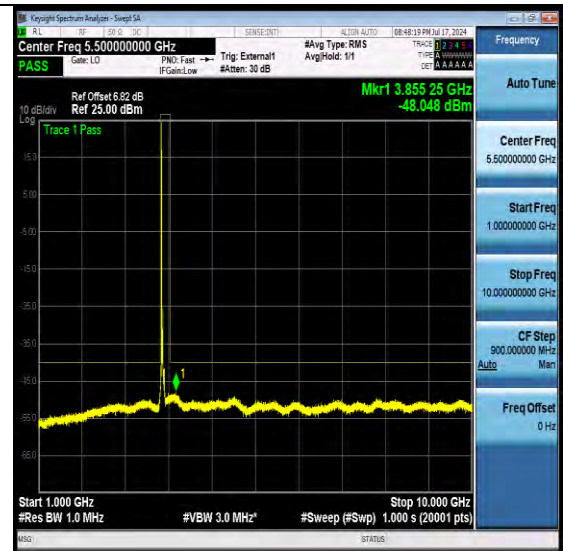

NTNV-N48-PC3-30-30-L-DFT-QPSK-Edge_1RB_ Left-Ant1-PASS