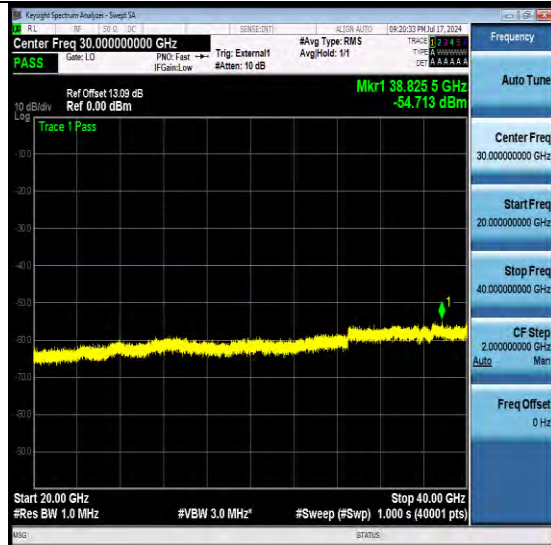

NTNV-N48-PC3-30-100-H-DFT-QPSK-Edge\_1RB Left-Ant1-PASS

NTNV-N48-PC3-30-10-L-DFT-QPSK-Edge\_1RB Left-Ant1-PASS

NTNV-N48-PC3-30-10-L-DFT-QPSK-Edge\_1RB Left-Ant1-PASS

BV 7Layers Communications Technology (Shenzhen) Co., Ltd