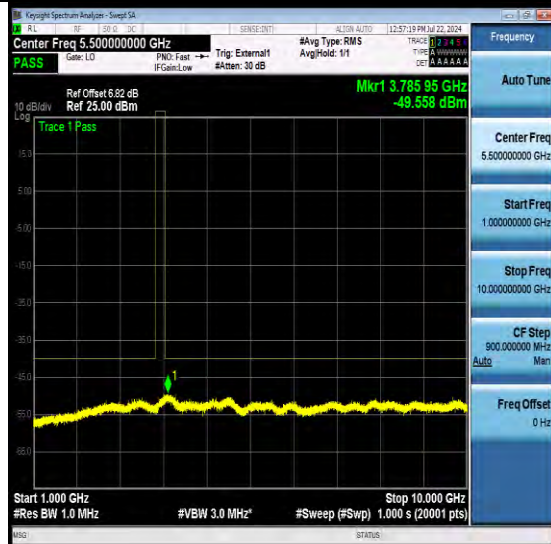

NTNV-N48-PC3-30-100-H-DFT-QPSK-Edge\_1RB Left-Ant1-PASS

NTNV-N48-PC3-30-10-L-DFT-QPSK-Edge\_1RB Left-Ant1-PASS

NTNV-N48-PC3-30-10-L-DFT-QPSK-Edge\_1RB Left-Ant1-PASS

BV 7Layers Communications Technology (Shenzhen) Co., Ltd