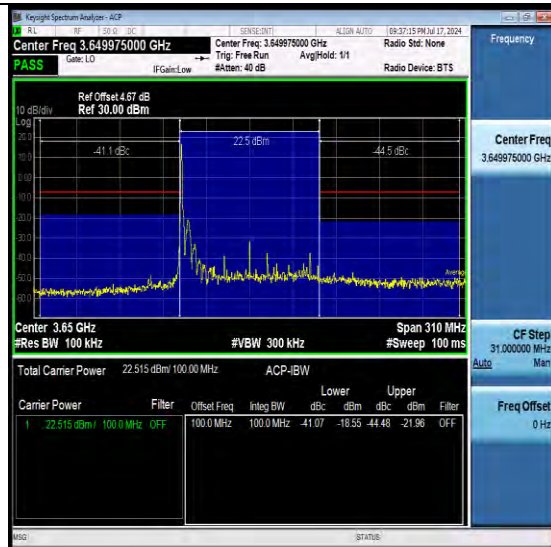

BUREAU VERITAS

Test Report No.: W7L-240618W002RF13

NTNV-N48-PC3-30-100-H-DFT-QPSK-Outer\_Full-Ant1-PASS

NTNV-N48-PC3-30-100-H-DFT-QPSK-Edge\_1RB Left-Ant1-PASS

NTNV-N48-PC3-30-100-H-DFT-QPSK-Edge\_1RB Right-Ant1-PASS