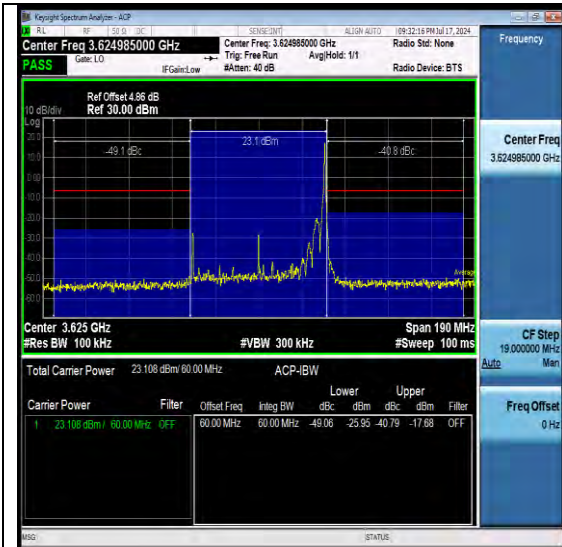

BUREAU VERITAS

Test Report No.: W7L-240618W002RF13

NTNV-N48-PC3-30-60-M-DFT-QPSK-Edge\_1RB\_Right-Ant1-PASS

NTNV-N48-PC3-30-60-H-DFT-QPSK-Outer\_Full-Ant1-PASS

NTNV-N48-PC3-30-60-H-DFT-QPSK-Edge\_1RB\_Left-Ant1-PASS