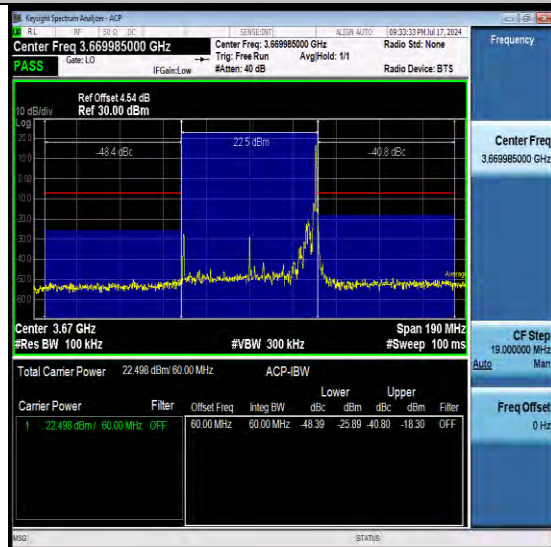

BUREAU VERITAS

Test Report No.: W7L-240618W002RF13

NTNV-N48-PC3-30-60-M-DFT-QPSK-Edge\_1RB\_Right-Ant1-PASS

NTNV-N48-PC3-30-60-H-DFT-QPSK-Outer\_Full-Ant1-PASS

NTNV-N48-PC3-30-60-H-DFT-QPSK-Edge\_1RB\_Left-Ant1-PASS