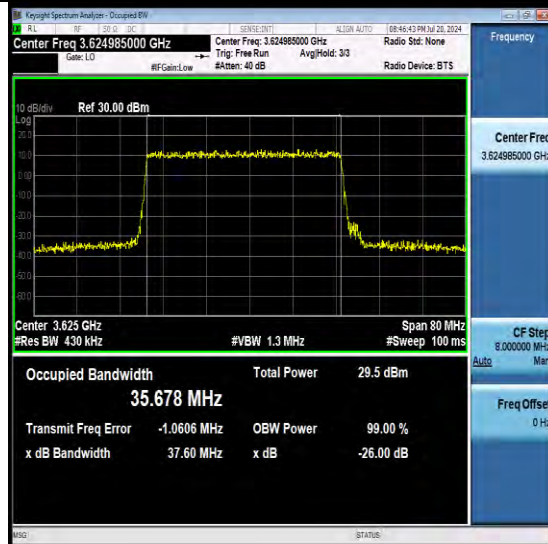

BUREAU VERITAS

Test Report No.: W7L-240618W002RF13

NTNV-N48-PC3-30-30-M-DFT-256QAM-Outer\_Ful I-Ant1-PASS

NTNV-N48-PC3-30-40-M-DFT-PI2BPSK-Outer\_Fu II-Ant1-PASS

NTNV-N48-PC3-30-40-M-DFT-QPSK-Outer\_Full-Ant1-PASS