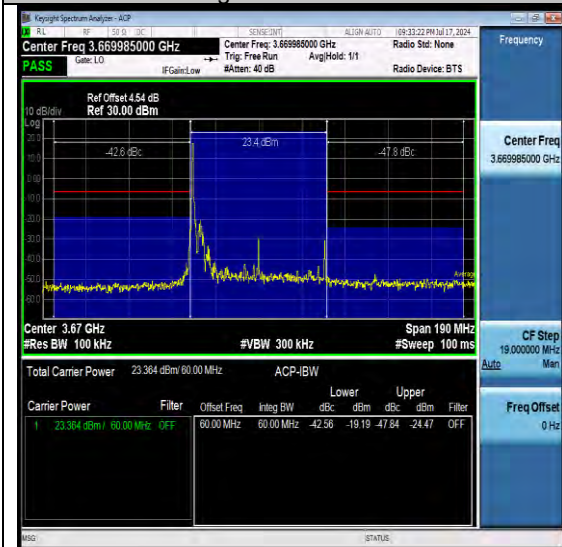

BUREAU VERITAS

Test Report No.: W7L-240618W002RF13

NTNV-N48-PC3-30-60-M-DFT-QPSK-Edge\_1RB\_Right-Ant1-PASS

NTNV-N48-PC3-30-60-H-DFT-QPSK-Outer\_Full-Ant1-PASS

NTNV-N48-PC3-30-60-H-DFT-QPSK-Edge\_1RB\_Left-Ant1-PASS