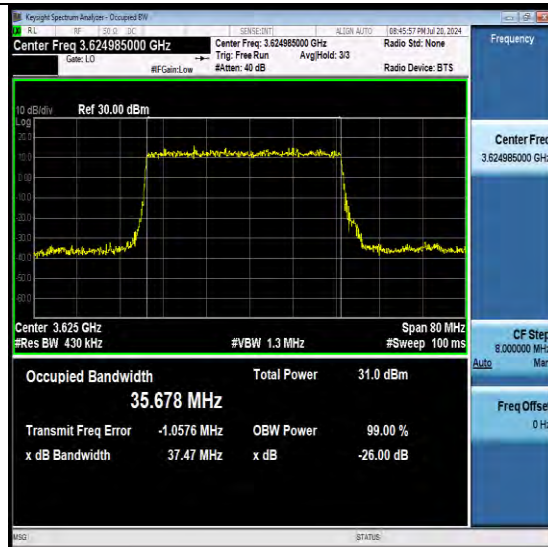

BUREAU VERITAS

Test Report No.: W7L-240618W002RF13

NTNV-N48-PC3-30-30-M-DFT-256QAM-Outer\_Ful I-Ant1-PASS

NTNV-N48-PC3-30-40-M-DFT-PI2BPSK-Outer\_Fu II-Ant1-PASS

NTNV-N48-PC3-30-40-M-DFT-QPSK-Outer\_Full-Ant1-PASS