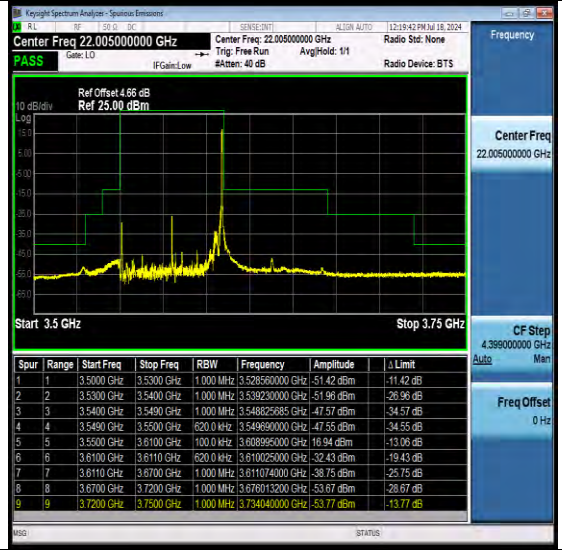

BUREAU VERITAS

Test Report No.: W7L-240618W002RF13

NTNV-N48-PC3-30-100-H-DFT-QPSK-Edge\_1RB\_ Left-Ant1-PASS

NTNV-N48-PC3-30-30-M-DFT-QPSK-Edge\_1RB\_ Right-Ant1-PASS

NTNV-N48-PC3-30-30-H-DFT-QPSK-Edge\_1RB\_ Right-Ant1-PASS