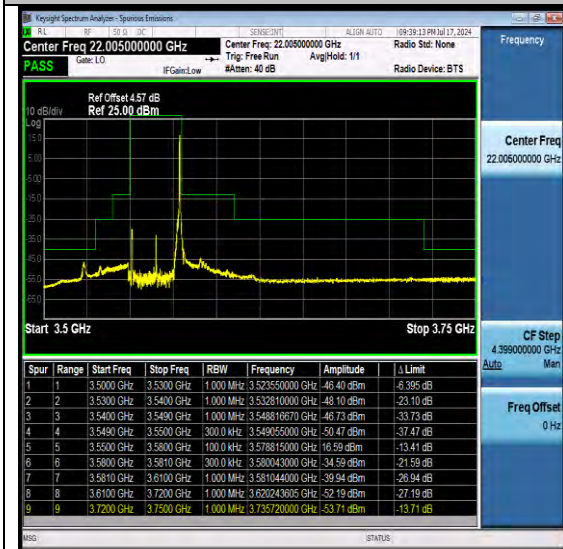

### TEST GRAPHS

NTNV-N48-PC3-30-30-L-DFT-QPSK-Outer\_Full-A  
nt1-PASS

NTNV-N48-PC3-30-30-L-DFT-QPSK-Edge\_1RB\_  
Left-Ant1-PASS

NTNV-N48-PC3-30-30-L-DFT-QPSK-Edge\_1RB\_  
Right-Ant1-PASS

NTNV-N48-PC3-30-30-M-DFT-QPSK-Outer\_Full-  
Ant1-PASS