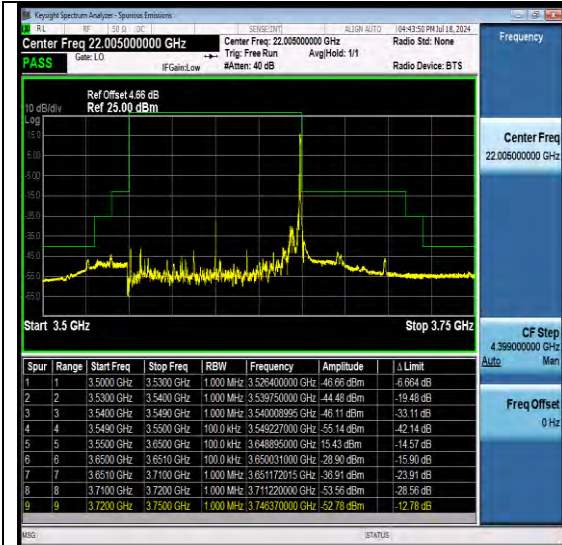

BUREAU VERITAS

Test Report No.: W7L-240618W02RF13

NTNV-N48-PC3-30-100-L-DFT-QPSK-Edge\_1RB Right-Ant1-PASS

NTNV-N48-PC3-30-100-M-DFT-QPSK-Edge\_1RB Right-Ant1-PASS

NTNV-N48-PC3-30-100-H-DFT-QPSK-Edge\_1RB Right-Ant1-PASS