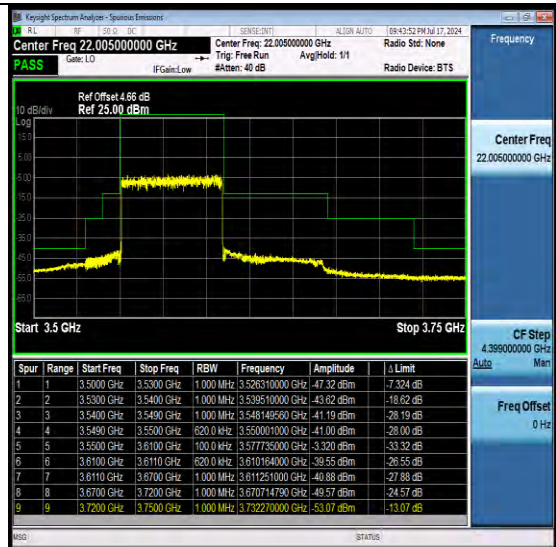

NTNV-N48-PC3-30-60-L-DFT-QPSK-Outer_Full-A
nt1-PASS