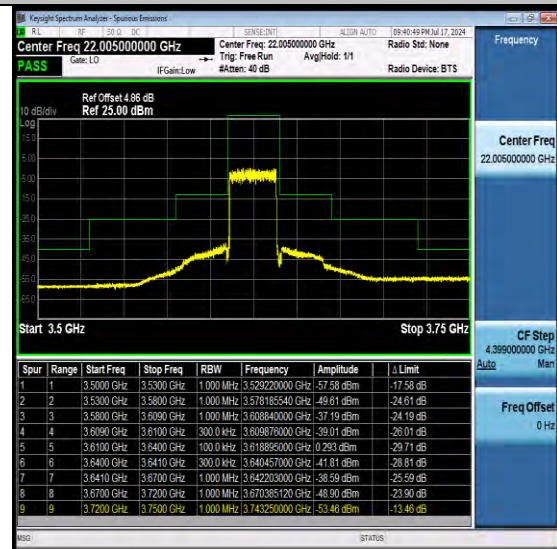

### TEST GRAPHS

NTNV-N48-PC3-30-30-L-DFT-QPSK-Outer\_Full-A  
nt1-PASS

NTNV-N48-PC3-30-30-L-DFT-QPSK-Edge\_1RB\_  
Left-Ant1-PASS

NTNV-N48-PC3-30-30-L-DFT-QPSK-Edge\_1RB\_  
Right-Ant1-PASS

NTNV-N48-PC3-30-30-M-DFT-QPSK-Outer\_Full-  
Ant1-PASS