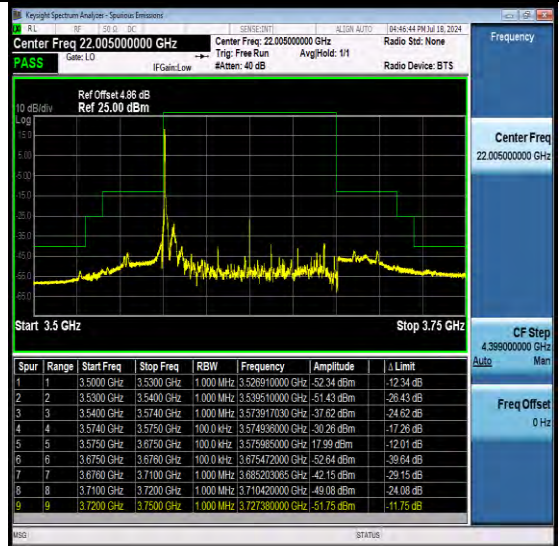

BUREAU VERITAS

Test Report No.: W7L-240618W02RF13

NTNV-N48-PC3-30-60-M-DFT-QPSK-Edge\_1RB  
Left-Ant1-PASS

NTNV-N48-PC3-30-60-H-DFT-QPSK-Edge\_1RB  
Left-Ant1-PASS

NTNV-N48-PC3-30-100-L-DFT-QPSK-Edge\_1RB  
Left-Ant1-PASS