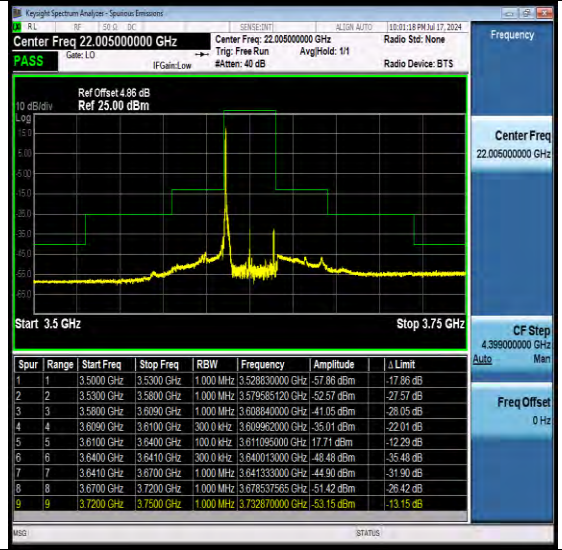

BUREAU VERITAS

Test Report No.: W7L-240618W002RF13

NTNV-N48-PC3-30-100-L-DFT-QPSK-Outer\_Full-Ant1-PASS

NTNV-N48-PC3-30-100-M-DFT-QPSK-Outer\_Full-Ant1-PASS

NTNV-N48-PC3-30-100-H-DFT-QPSK-Outer\_Full-Ant1-PASS