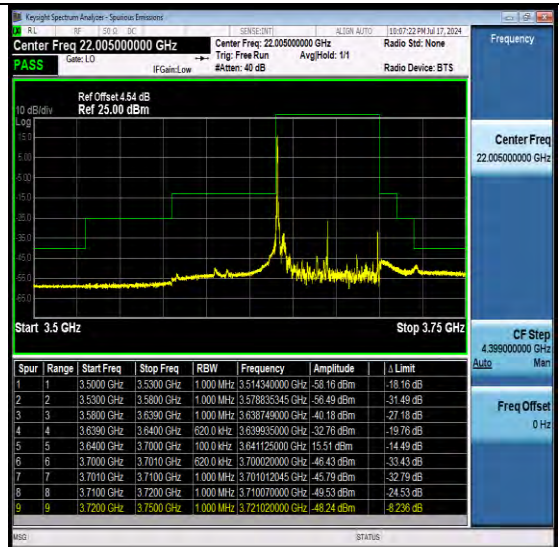

BUREAU VERITAS

Test Report No.: W7L-240618W02RF13

NTNV-N48-PC3-30-60-M-DFT-QPSK-Edge\_1RB  
Left-Ant1-PASS

NTNV-N48-PC3-30-60-H-DFT-QPSK-Edge\_1RB  
Left-Ant1-PASS

NTNV-N48-PC3-30-100-L-DFT-QPSK-Edge\_1RB  
Left-Ant1-PASS