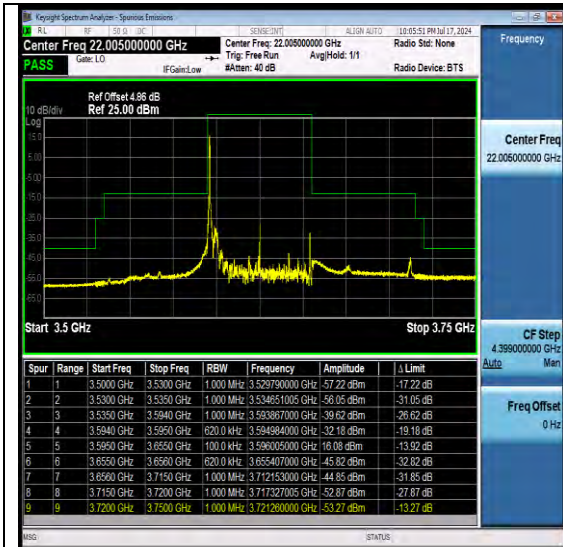

BUREAU VERITAS

Test Report No.: W7L-240618W02RF13

NTNV-N48-PC3-30-60-M-DFT-QPSK-Edge\_1RB  
Left-Ant1-PASS

NTNV-N48-PC3-30-60-H-DFT-QPSK-Edge\_1RB  
Left-Ant1-PASS

NTNV-N48-PC3-30-100-L-DFT-QPSK-Edge\_1RB  
Left-Ant1-PASS