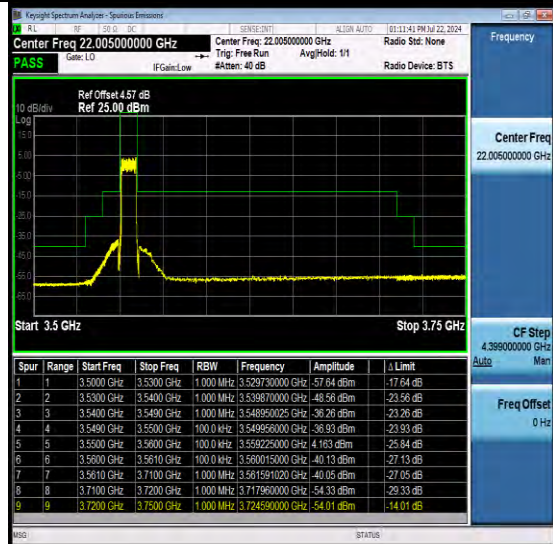

BUREAU VERITAS

Test Report No.: W7L-240618W02RF13

NTNV-N48-PC3-30-100-L-DFT-QPSK-Edge\_1RB Right-Ant1-PASS

NTNV-N48-PC3-30-100-M-DFT-QPSK-Edge\_1RB Right-Ant1-PASS

NTNV-N48-PC3-30-100-H-DFT-QPSK-Edge\_1RB Right-Ant1-PASS