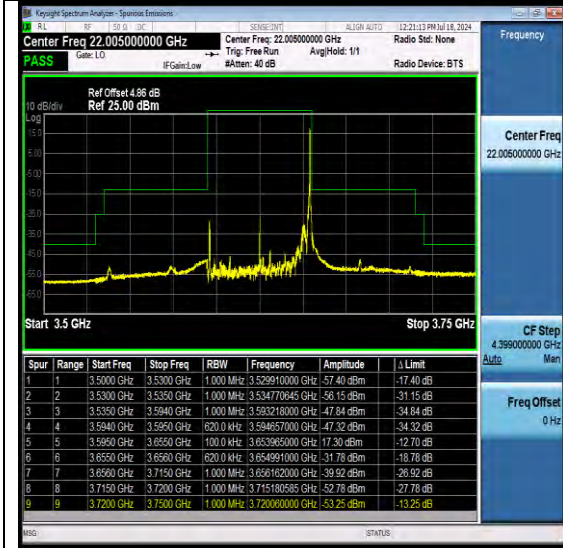

BUREAU VERITAS

Test Report No.: W7L-240618W002RF13

NTNV-N48-PC3-30-100-H-DFT-QPSK-Edge\_1RB\_ Left-Ant1-PASS

NTNV-N48-PC3-30-30-M-DFT-QPSK-Edge\_1RB\_ Right-Ant1-PASS

NTNV-N48-PC3-30-30-H-DFT-QPSK-Edge\_1RB\_ Right-Ant1-PASS