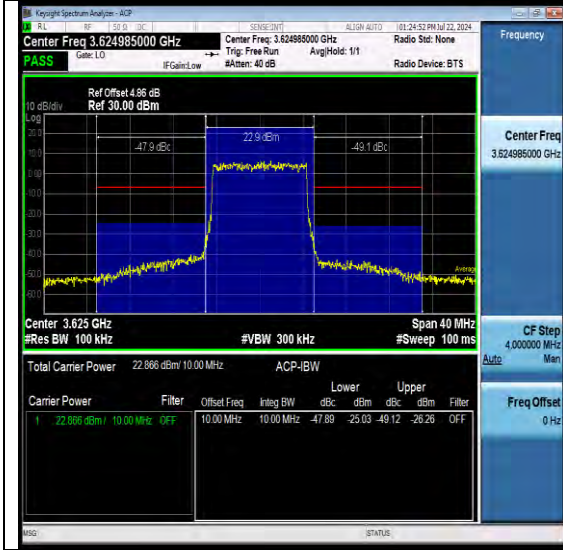

NTNV-N48-PC3-30-10-L-DFT-QPSK-Edge_1RB_Left-Ant1-PASS