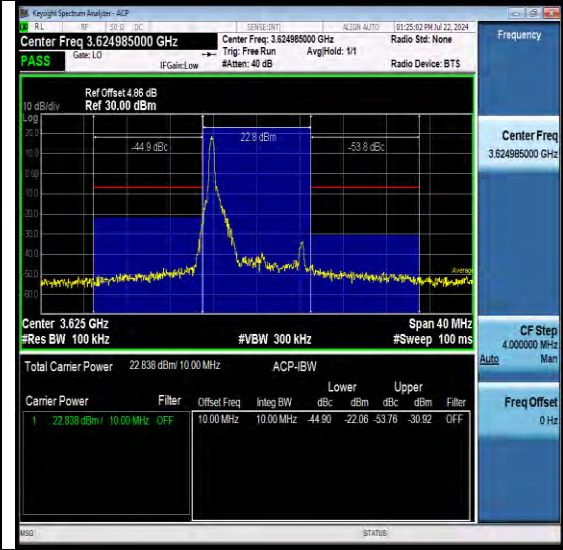

NTNV-N48-PC3-30-10-M-DFT-QPSK-Outer\_Full-Ant1-PASS

NTNV-N48-PC3-30-10-M-DFT-QPSK-Edge\_1RB\_Left-Ant1-PASS

NTNV-N48-PC3-30-10-M-DFT-QPSK-Edge\_1RB\_Right-Ant1-PASS

NTNV-N48-PC3-30-10-H-DFT-QPSK-Outer\_Full-Ant1-PASS