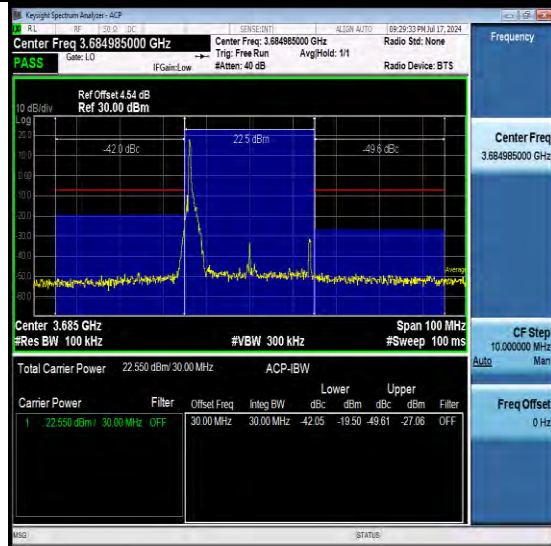

BUREAU VERITAS

Test Report No.: W7L-240618W002RF13

NTNV-N48-PC3-30-30-M-DFT-QPSK-Edge\_1RB\_Left-Ant1-PASS

NTNV-N48-PC3-30-30-M-DFT-QPSK-Edge\_1RB\_Right-Ant1-PASS

NTNV-N48-PC3-30-30-H-DFT-QPSK-Outer\_Full-Ant1-PASS