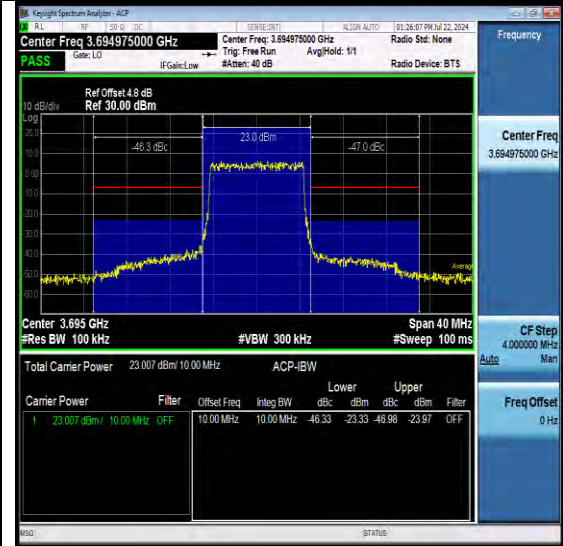

NTNV-N48-PC3-30-10-M-DFT-QPSK-Outer\_Full-Ant1-PASS

NTNV-N48-PC3-30-10-M-DFT-QPSK-Edge\_1RB\_Left-Ant1-PASS

NTNV-N48-PC3-30-10-M-DFT-QPSK-Edge\_1RB\_Right-Ant1-PASS

NTNV-N48-PC3-30-10-H-DFT-QPSK-Outer\_Full-Ant1-PASS