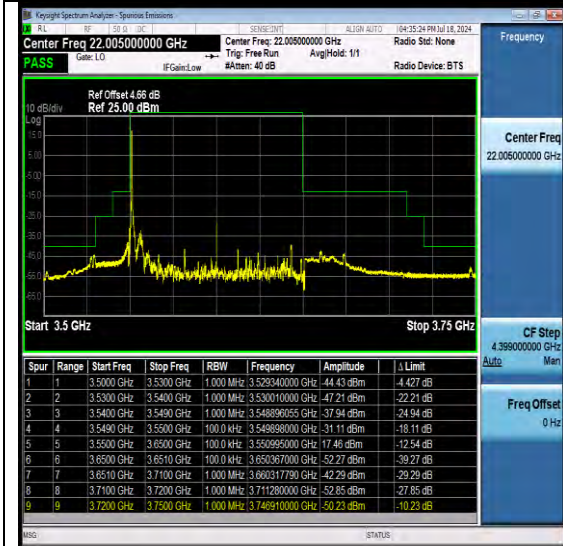

BUREAU VERITAS

Test Report No.: W7L-240618W02RF13

NTNV-N48-PC3-30-60-M-DFT-QPSK-Edge\_1RB  
Left-Ant1-PASS

NTNV-N48-PC3-30-60-H-DFT-QPSK-Edge\_1RB  
Left-Ant1-PASS

NTNV-N48-PC3-30-100-L-DFT-QPSK-Edge\_1RB  
Left-Ant1-PASS