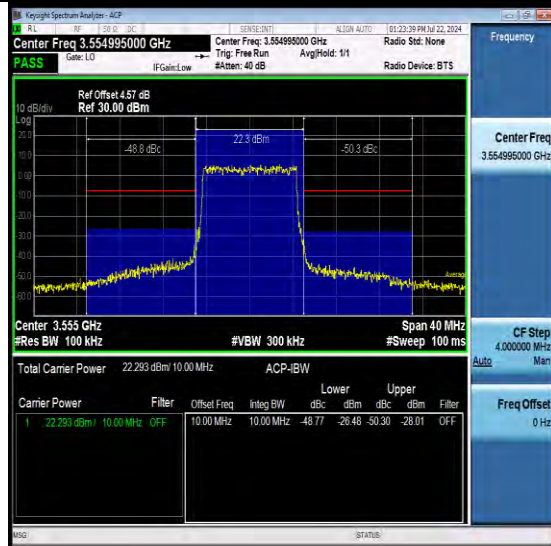

BUREAU VERITAS

Test Report No.: W7L-240618W002RF13

NTNV-N48-PC3-30-100-H-DFT-QPSK-Outer\_Full-Ant1-PASS

NTNV-N48-PC3-30-100-H-DFT-QPSK-Edge\_1RB Left-Ant1-PASS

NTNV-N48-PC3-30-100-H-DFT-QPSK-Edge\_1RB Right-Ant1-PASS