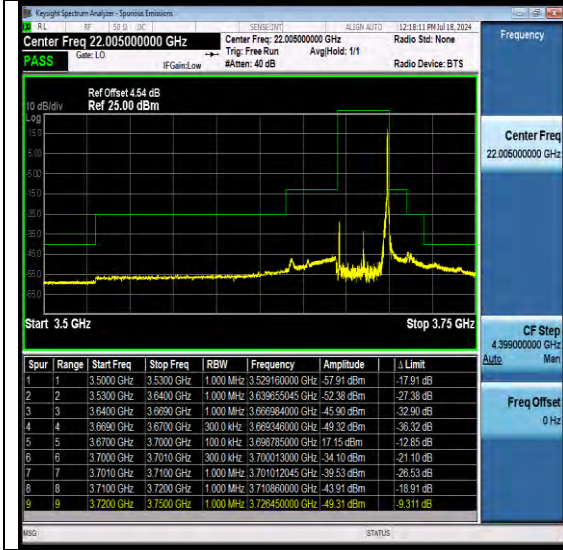

BUREAU VERITAS

Test Report No.: W7L-240618W002RF13

NTNV-N48-PC3-30-100-H-DFT-QPSK-Edge\_1RB\_ Left-Ant1-PASS

NTNV-N48-PC3-30-30-M-DFT-QPSK-Edge\_1RB\_ Right-Ant1-PASS

NTNV-N48-PC3-30-30-H-DFT-QPSK-Edge\_1RB\_ Right-Ant1-PASS