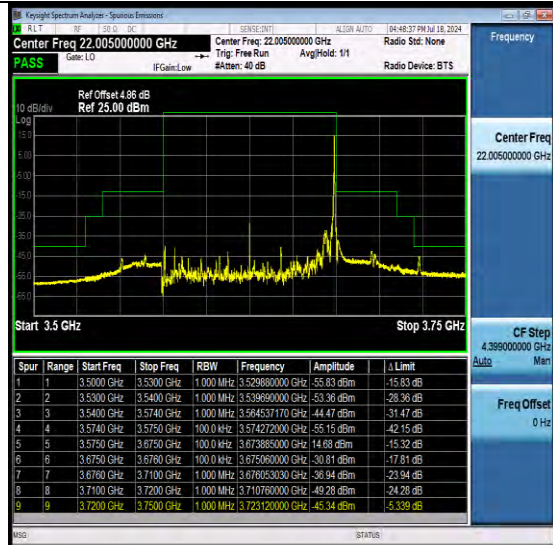

BUREAU VERITAS

Test Report No.: W7L-240618W02RF13

NTNV-N48-PC3-30-100-L-DFT-QPSK-Edge\_1RB Right-Ant1-PASS

NTNV-N48-PC3-30-100-M-DFT-QPSK-Edge\_1RB Right-Ant1-PASS

NTNV-N48-PC3-30-100-H-DFT-QPSK-Edge\_1RB Right-Ant1-PASS