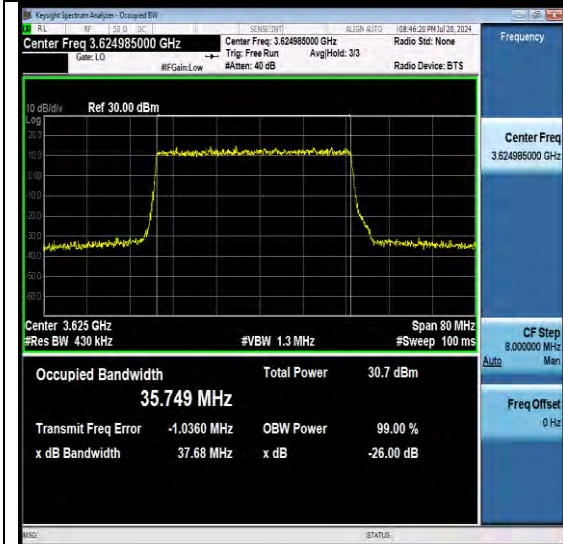

BUREAU VERITAS

Test Report No.: W7L-240618W002RF13

NTNV-N48-PC3-30-30-M-DFT-256QAM-Outer\_Ful I-Ant1-PASS

NTNV-N48-PC3-30-40-M-DFT-PI2BPSK-Outer\_Fu II-Ant1-PASS

NTNV-N48-PC3-30-40-M-DFT-QPSK-Outer\_Full-Ant1-PASS