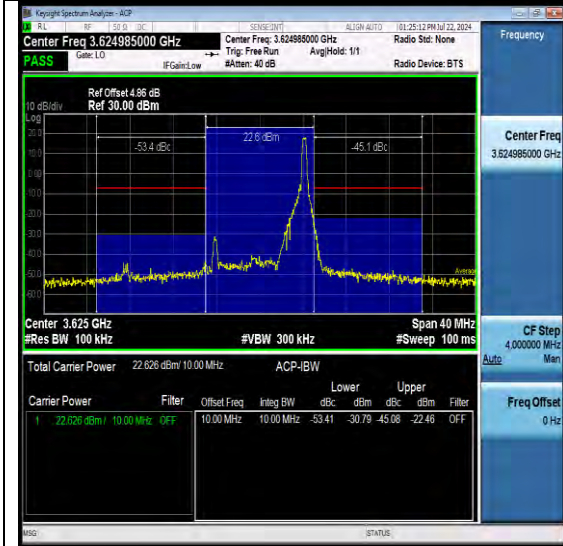

NTNV-N48-PC3-30-10-M-DFT-QPSK-Outer\_Full-Ant1-PASS

NTNV-N48-PC3-30-10-M-DFT-QPSK-Edge\_1RB\_Left-Ant1-PASS

NTNV-N48-PC3-30-10-M-DFT-QPSK-Edge\_1RB\_Right-Ant1-PASS

NTNV-N48-PC3-30-10-H-DFT-QPSK-Outer\_Full-Ant1-PASS