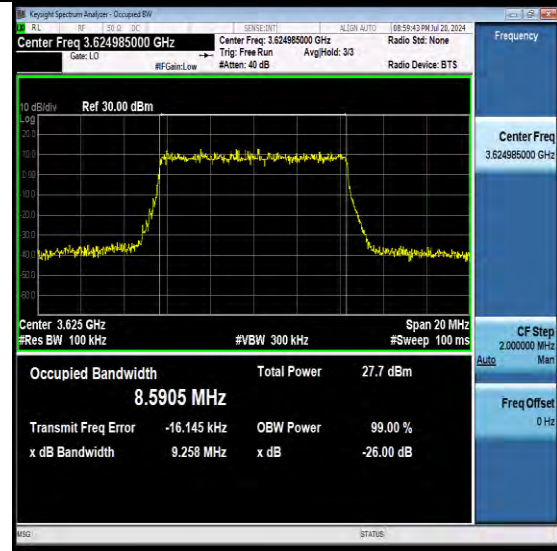

### TEST GRAPHS

NTNV-N48-PC3-30-10-M-DFT-PI2BPSK-Outer\_Fu II-Ant1-PASS

NTNV-N48-PC3-30-10-M-DFT-QPSK-Outer\_Full-Ant1-PASS

NTNV-N48-PC3-30-10-M-DFT-16QAM-Outer\_Full-Ant1-PASS

NTNV-N48-PC3-30-10-M-DFT-64QAM-Outer\_Full-Ant1-PASS