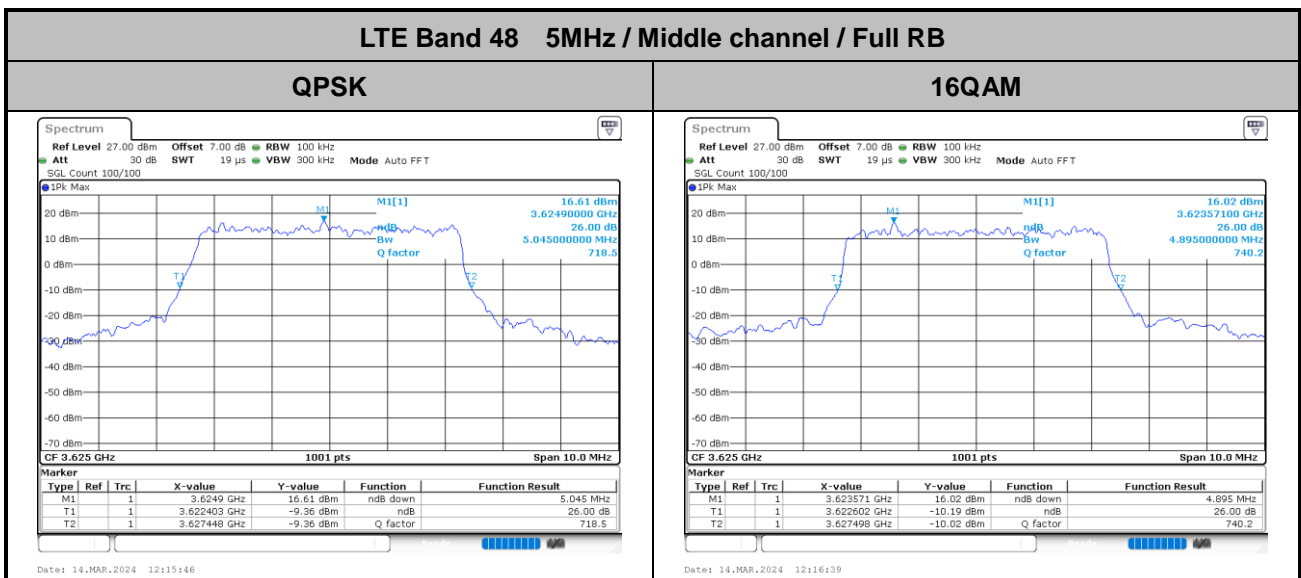

Middle Channel / 1RBmax

Date: 13.MAR.2024 05:13:24

Date: 13.MAR.2024 05:16:26

Middle Channel / FullRB

Date: 13.MAR.2024 05:19:33

LTE Band 48 / 20MHz

256QAM

Highest Channel / 1RB0

Highest Channel / 1RBmax

Date: 13.MAR.2024 05:22:36

Date: 13.MAR.2024 05:25:44

Highest Channel / FullRB

Date: 13.MAR.2024 05:28:51

## 26dB Bandwidth

Mode	LTE Band 48 : 26dB BW(MHz)	
<b>BW</b>	<b>5MHz</b>	
<b>Mod.</b>	<b>QPSK</b>	<b>16QAM</b>
<b>Middle CH</b>	5.05	4.90
<b>BW</b>	<b>10MHz</b>	
<b>Mod.</b>	<b>QPSK</b>	<b>16QAM</b>
<b>Middle CH</b>	9.67	9.69
<b>BW</b>	<b>15MHz</b>	
<b>Mod.</b>	<b>QPSK</b>	<b>16QAM</b>
<b>Middle CH</b>	14.63	14.30
<b>BW</b>	<b>20MHz</b>	
<b>Mod.</b>	<b>QPSK</b>	<b>16QAM</b>
<b>Middle CH</b>	18.86	18.94