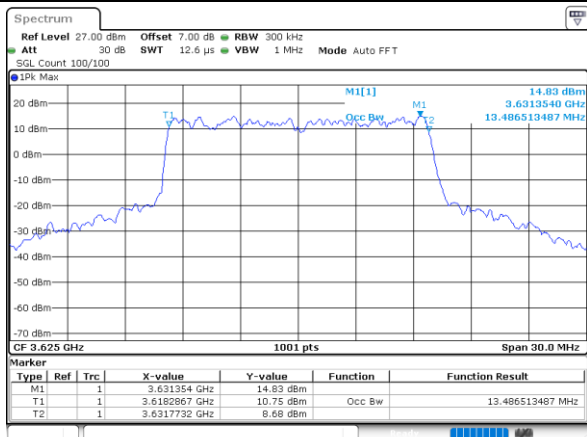

## Occupied Bandwidth

Mode	LTE Band 48 : 99%OBW(MHz)	
<b>BW</b>	<b>5MHZ</b>	
<b>Mod.</b>	<b>QPSK</b>	<b>16QAM</b>
<b>Middle CH</b>	4.53	4.48
<b>BW</b>	<b>10MHZ</b>	
<b>Mod.</b>	<b>QPSK</b>	<b>16QAM</b>
<b>Middle CH</b>	8.99	9.03
<b>BW</b>	<b>15MHZ</b>	
<b>Mod.</b>	<b>QPSK</b>	<b>16QAM</b>
<b>Middle CH</b>	13.49	13.43
<b>BW</b>	<b>20MHZ</b>	
<b>Mod.</b>	<b>QPSK</b>	<b>16QAM</b>
<b>Middle CH</b>	17.90	17.98

LTE Band 48 10MHz / Middle Channel / Full RB

QPSK

Date: 14.MAR.2024 12:13:19

16QAM

Date: 14.MAR.2024 12:14:15

LTE Band 48 15MHz / Middle Channel / Full RB

QPSK

Date: 14.MAR.2024 12:11:26