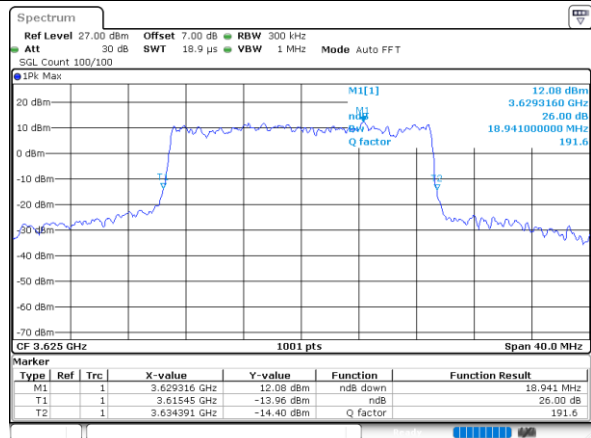

16QAM

Date: 14.MAR.2024 12:12:46

LTE Band 48 20MHz / Middle channel / Full RB

QPSK

Date: 14.MAR.2024 12:08:09

16QAM

Date: 14.MAR.2024 12:09:30

## Occupied Bandwidth

Mode	LTE Band 48 : 99%OBW(MHz)	
<b>BW</b>	<b>5MHZ</b>	
<b>Mod.</b>	<b>QPSK</b>	<b>16QAM</b>
<b>Middle CH</b>	4.53	4.48
<b>BW</b>	<b>10MHZ</b>	
<b>Mod.</b>	<b>QPSK</b>	<b>16QAM</b>
<b>Middle CH</b>	8.99	9.03
<b>BW</b>	<b>15MHZ</b>	
<b>Mod.</b>	<b>QPSK</b>	<b>16QAM</b>
<b>Middle CH</b>	13.49	13.43
<b>BW</b>	<b>20MHZ</b>	
<b>Mod.</b>	<b>QPSK</b>	<b>16QAM</b>
<b>Middle CH</b>	17.90	17.98