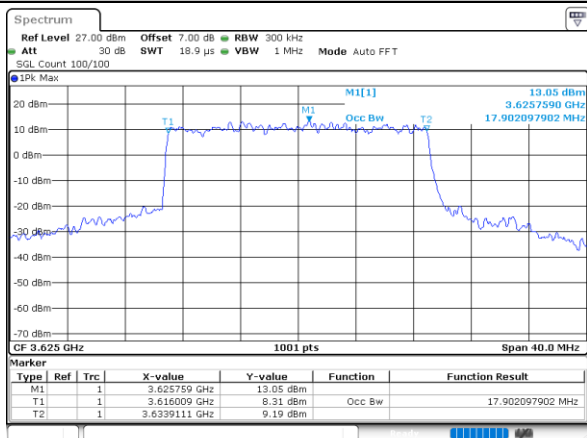

Date: 14.MAR.2024 12:07:42