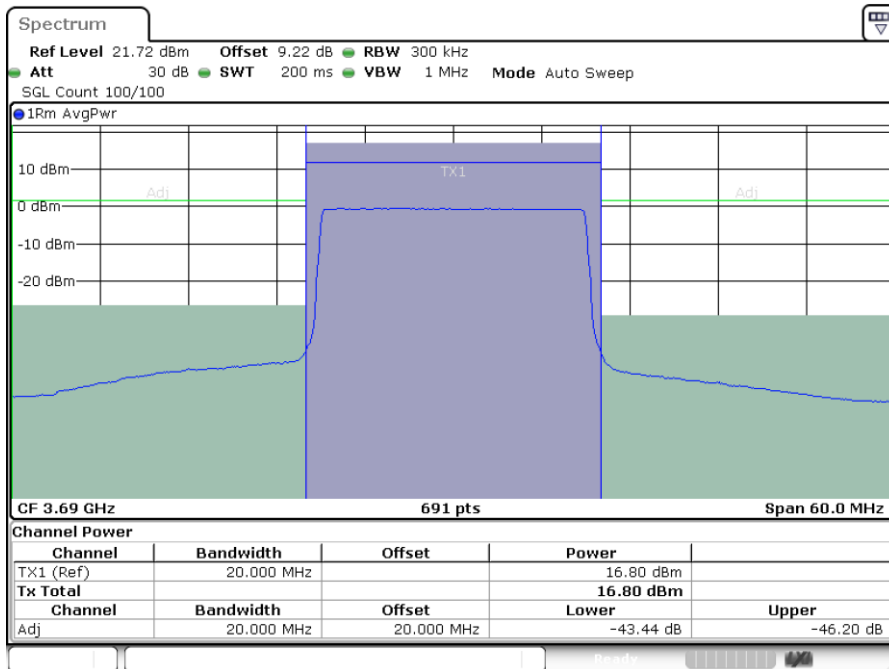

Highest Channel / 1RBmax

Date: 13.MAR.2024 05:22:36

Date: 13.MAR.2024 05:25:44

Highest Channel / FullRB

Date: 13.MAR.2024 05:28:51

## 26dB Bandwidth

Mode	LTE Band 48 : 26dB BW(MHz)	
<b>BW</b>	<b>5MHz</b>	
<b>Mod.</b>	<b>QPSK</b>	<b>16QAM</b>
<b>Middle CH</b>	5.05	4.90
<b>BW</b>	<b>10MHz</b>	
<b>Mod.</b>	<b>QPSK</b>	<b>16QAM</b>
<b>Middle CH</b>	9.67	9.69
<b>BW</b>	<b>15MHz</b>	
<b>Mod.</b>	<b>QPSK</b>	<b>16QAM</b>
<b>Middle CH</b>	14.63	14.30
<b>BW</b>	<b>20MHz</b>	
<b>Mod.</b>	<b>QPSK</b>	<b>16QAM</b>
<b>Middle CH</b>	18.86	18.94