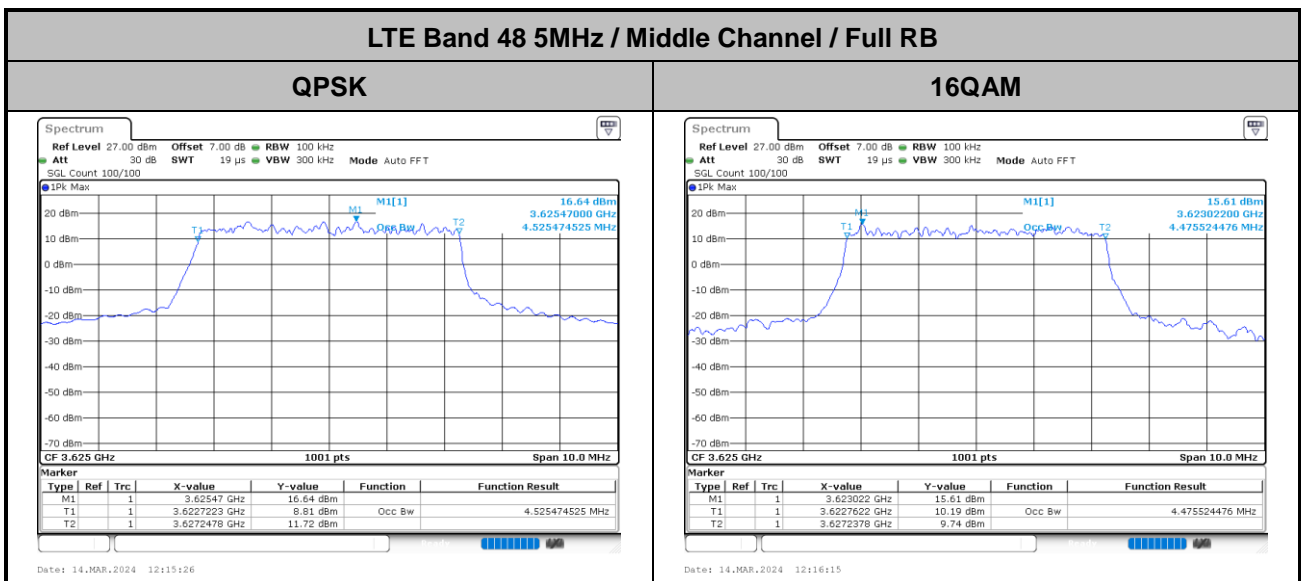

16QAM

Date: 14.MAR.2024 12:12:46

LTE Band 48 20MHz / Middle channel / Full RB

QPSK

Date: 14.MAR.2024 12:08:09

16QAM

Date: 14.MAR.2024 12:09:30

## Occupied Bandwidth

Mode	LTE Band 48 : 99%OBW(MHz)	
<b>BW</b>	<b>5MHZ</b>	
<b>Mod.</b>	<b>QPSK</b>	<b>16QAM</b>
<b>Middle CH</b>	4.53	4.48
<b>BW</b>	<b>10MHZ</b>	
<b>Mod.</b>	<b>QPSK</b>	<b>16QAM</b>
<b>Middle CH</b>	8.99	9.03
<b>BW</b>	<b>15MHZ</b>	
<b>Mod.</b>	<b>QPSK</b>	<b>16QAM</b>
<b>Middle CH</b>	13.49	13.43
<b>BW</b>	<b>20MHZ</b>	
<b>Mod.</b>	<b>QPSK</b>	<b>16QAM</b>
<b>Middle CH</b>	17.90	17.98