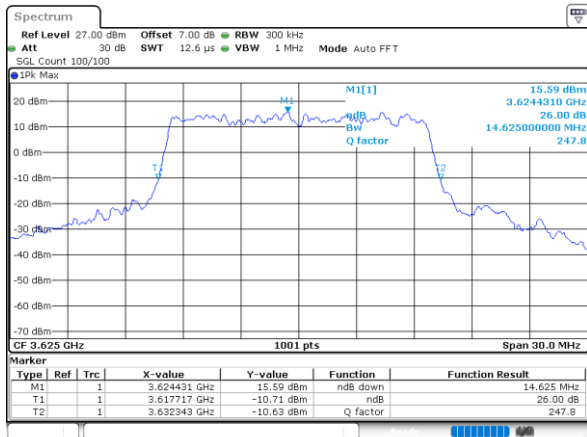

## 26dB Bandwidth

Mode	LTE Band 48 : 26dB BW(MHz)	
<b>BW</b>	<b>5MHz</b>	
<b>Mod.</b>	<b>QPSK</b>	<b>16QAM</b>
<b>Middle CH</b>	5.05	4.90
<b>BW</b>	<b>10MHz</b>	
<b>Mod.</b>	<b>QPSK</b>	<b>16QAM</b>
<b>Middle CH</b>	9.67	9.69
<b>BW</b>	<b>15MHz</b>	
<b>Mod.</b>	<b>QPSK</b>	<b>16QAM</b>
<b>Middle CH</b>	14.63	14.30
<b>BW</b>	<b>20MHz</b>	
<b>Mod.</b>	<b>QPSK</b>	<b>16QAM</b>
<b>Middle CH</b>	18.86	18.94

LTE Band 48 10MHz / Middle channel / Full RB

QPSK

Date: 14.MAR.2024 12:13:45

16QAM

Date: 14.MAR.2024 12:14:49

LTE Band 48 15MHz / Middle channel / Full RB

QPSK

Date: 14.MAR.2024 12:11:51

## Occupied Bandwidth

Mode	LTE Band 48 : 99%OBW(MHz)	
<b>BW</b>	<b>5MHZ</b>	
<b>Mod.</b>	<b>QPSK</b>	<b>16QAM</b>
<b>Middle CH</b>	4.53	4.48
<b>BW</b>	<b>10MHZ</b>	
<b>Mod.</b>	<b>QPSK</b>	<b>16QAM</b>
<b>Middle CH</b>	8.99	9.03
<b>BW</b>	<b>15MHZ</b>	
<b>Mod.</b>	<b>QPSK</b>	<b>16QAM</b>
<b>Middle CH</b>	13.49	13.43
<b>BW</b>	<b>20MHZ</b>	
<b>Mod.</b>	<b>QPSK</b>	<b>16QAM</b>
<b>Middle CH</b>	17.90	17.98