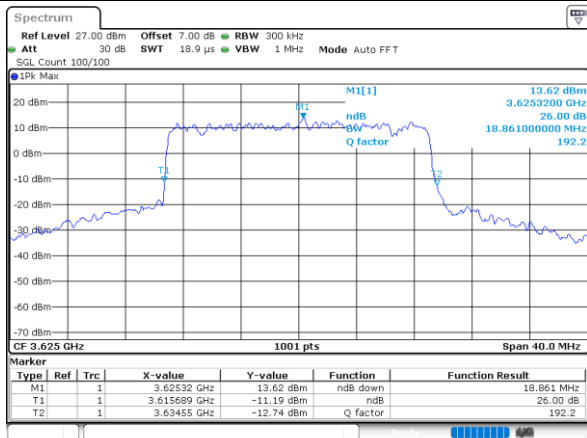

Date: 14.MAR.2024 12:08:09