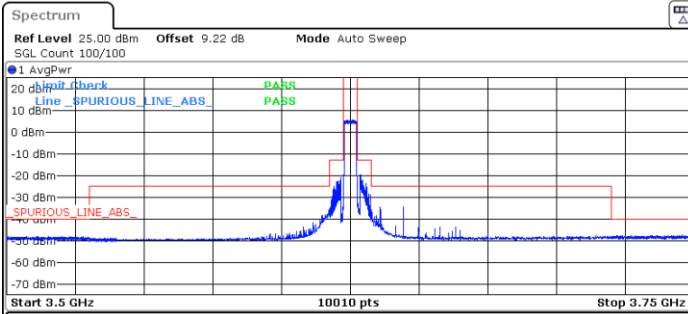

Lowest Channel / 1RB0

Lowest Channel / 1RBmax

Date: 4.MAR.2024 23:45:17

Date: 4.MAR.2024 23:50:45

Lowest Channel / FullIRB

N/A

Date: 4.MAR.2024 23:56:14

LTE Band 48 / 5MHz

Date: 5.MAR.2024 00:01:38

Range Low	Range Up	RBW	Frequency	Power Abs	ΔLimit
3.500 GHz	3.530 GHz	1.000 MHz	3.51236 GHz	-48.07 dBm	-8.07 dB
3.530 GHz	3.540 GHz	1.000 MHz	3.53024 GHz	-48.87 dBm	-23.87 dB
3.540 GHz	3.618 GHz	1.000 MHz	3.61467 GHz	-43.60 dBm	-18.60 dB
3.618 GHz	3.622 GHz	1.000 MHz	3.62118 GHz	-30.93 dBm	-17.93 dB
3.622 GHz	3.623 GHz	50.000 kHz	3.62249 GHz	-51.37 dBm	-38.37 dB
3.623 GHz	3.627 GHz	100.000 kHz	3.62719 GHz	20.09 dBm	-9.91 dB
3.627 GHz	3.629 GHz	50.000 kHz	3.62751 GHz	-23.47 dBm	-10.47 dB
3.629 GHz	3.633 GHz	1.000 MHz	3.62873 GHz	-18.39 dBm	-5.39 dB
3.633 GHz	3.720 GHz	1.000 MHz	3.63254 GHz	-32.54 dBm	-7.54 dB
3.720 GHz	3.750 GHz	1.000 MHz	3.72013 GHz	-47.50 dBm	-7.50 dB

Date: 5.MAR.2024 00:07:02

Middle Channel / Full

N/A

Range Low	Range Up	RBW	Frequency	Power Abs	ΔLimit
3.500 GHz	3.530 GHz	1.000 MHz	3.52309 GHz	-48.13 dBm	-8.13 dB
3.530 GHz	3.540 GHz	1.000 MHz	3.53190 GHz	-48.87 dBm	-23.87 dB
3.540 GHz	3.618 GHz	1.000 MHz	3.61731 GHz	-35.77 dBm	-10.77 dB
3.618 GHz	3.622 GHz	1.000 MHz	3.62139 GHz	-21.00 dBm	-8.00 dB
3.622 GHz	3.623 GHz	50.000 kHz	3.62249 GHz	-28.09 dBm	-15.09 dB
3.623 GHz	3.627 GHz	100.000 kHz	3.62626 GHz	5.26 dBm	-24.74 dB
3.627 GHz	3.629 GHz	50.000 kHz	3.62752 GHz	-28.32 dBm	-15.32 dB
3.629 GHz	3.633 GHz	1.000 MHz	3.62881 GHz	-19.83 dBm	-6.83 dB
3.633 GHz	3.720 GHz	1.000 MHz	3.64426 GHz	-34.59 dBm	-9.59 dB
3.720 GHz	3.750 GHz	1.000 MHz	3.74600 GHz	-47.56 dBm	-7.56 dB

Date: 5.MAR.2024 00:12:26

LTE Band 48 / 5MHz

64QAM

Highest Channel / 1RB0

Highest Channel / 1RBmax

Date: 5.MAR.2024 00:17:51

Date: 5.MAR.2024 00:23:20

Highest Channel / FullIRB