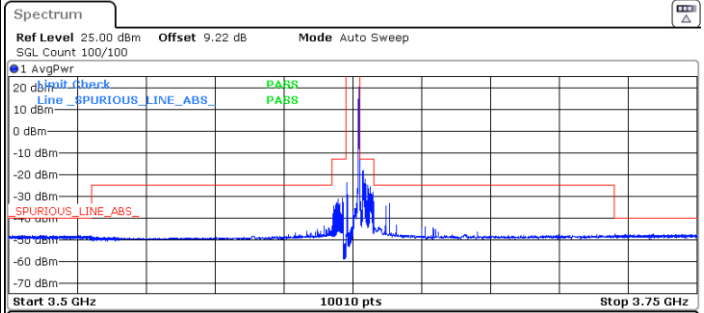

Highest Channel / 1RBmax

Date: 5.MAR.2024 00:16:30

Date: 5.MAR.2024 00:21:58

Highest Channel / FullIRB

N/A

Date: 5.MAR.2024 01:09:47

LTE Band 48 / 5MHz

64QAM

Lowest Channel / 1RB0

Lowest Channel / 1RBmax

Date: 4.MAR.2024 23:45:17

Date: 4.MAR.2024 23:50:45

Lowest Channel / FullIRB

N/A

Date: 4.MAR.2024 23:56:14

LTE Band 48 / 5MHz

64QAM

Middle Channel / 1RB0

Middle Channel / 1RBmax

Range Low	Range Up	RBW	Frequency	Power Abs	ΔLimit
3.500 GHz	3.530 GHz	1.000 MHz	3.51170 GHz	-48.15 dBm	-8.15 dB
3.530 GHz	3.540 GHz	1.000 MHz	3.53461 GHz	-48.04 dBm	-23.04 dB
3.540 GHz	3.618 GHz	1.000 MHz	3.61553 GHz	-37.81 dBm	-12.81 dB
3.618 GHz	3.622 GHz	1.000 MHz	3.62130 GHz	-22.12 dBm	-9.12 dB
3.622 GHz	3.623 GHz	50.000 kHz	3.62250 GHz	-23.13 dBm	-10.13 dB
3.623 GHz	3.627 GHz	100.000 kHz	3.62281 GHz	19.69 dBm	-10.31 dB
3.627 GHz	3.629 GHz	50.000 kHz	3.62770 GHz	-51.57 dBm	-38.57 dB
3.629 GHz	3.633 GHz	1.000 MHz	3.62944 GHz	-30.41 dBm	-17.41 dB
3.633 GHz	3.720 GHz	1.000 MHz	3.63709 GHz	-37.68 dBm	-12.68 dB
3.720 GHz	3.750 GHz	1.000 MHz	3.74909 GHz	-47.45 dBm	-7.45 dB

Date: 5.MAR.2024 00:01:38

Range Low	Range Up	RBW	Frequency	Power Abs	ΔLimit
3.500 GHz	3.530 GHz	1.000 MHz	3.51236 GHz	-48.07 dBm	-8.07 dB
3.530 GHz	3.540 GHz	1.000 MHz	3.53024 GHz	-48.87 dBm	-23.87 dB
3.540 GHz	3.618 GHz	1.000 MHz	3.61467 GHz	-43.60 dBm	-18.60 dB
3.618 GHz	3.622 GHz	1.000 MHz	3.62118 GHz	-30.93 dBm	-17.93 dB
3.622 GHz	3.623 GHz	50.000 kHz	3.62249 GHz	-51.37 dBm	-38.37 dB
3.623 GHz	3.627 GHz	100.000 kHz	3.62719 GHz	20.09 dBm	-9.91 dB
3.627 GHz	3.629 GHz	50.000 kHz	3.62751 GHz	-23.47 dBm	-10.47 dB
3.629 GHz	3.633 GHz	1.000 MHz	3.62873 GHz	-18.39 dBm	-5.39 dB
3.633 GHz	3.720 GHz	1.000 MHz	3.63254 GHz	-32.54 dBm	-7.54 dB
3.720 GHz	3.750 GHz	1.000 MHz	3.72013 GHz	-47.50 dBm	-7.50 dB