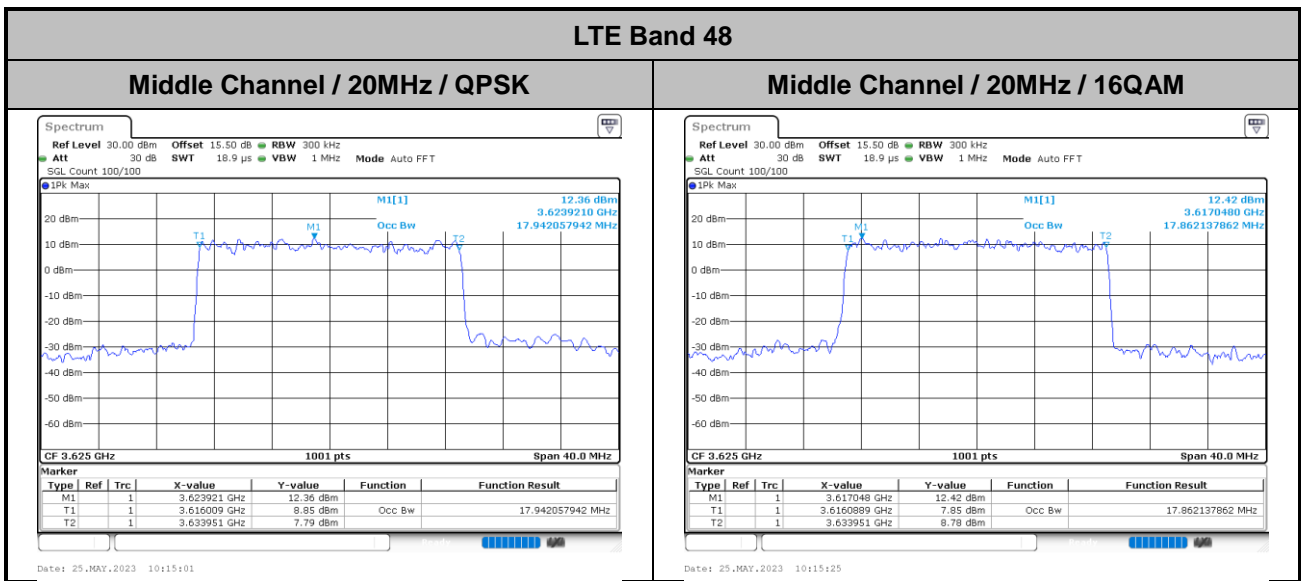

## 26dB Bandwidth

Mode	LTE Band 48 : 26dB BW(MHz)	
BW	20MHz	
Mod.	QPSK	16QAM
Middle CH	18.90	18.66

# Occupied Bandwidth

Mode	LTE Band 48 : 99%OBW(MHz)	
BW	20MHz	
Mod.	QPSK	16QAM
Middle CH	17.94	17.86