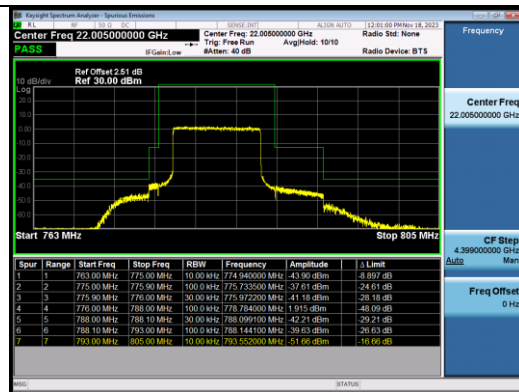

**BUREAU
VERITAS**

Test Report No.: W7L-P23100008RF06

Band13_10MHz_QPSK_23230_50RB#0

Band13_10MHz_16QAM_23230_50RB#0

Band13_10MHz_64QAM_23230_50RB#0

CONDUCTED SPURIOUS EMISSION TEST RESULT

Band	Bandwidth	Modulation	Channel	RB Configuration	Frequency Range	Result (dBm)	Verdict
Band13	5MHz	QPSK	23205	1RB#0	30~1000	-67.32	PASS
Band13	5MHz	QPSK	23205	1RB#0	1000~3000	-35.79	PASS
Band13	5MHz	QPSK	23205	1RB#0	3000~10000	-43.26	PASS
Band13	5MHz	QPSK	23230	1RB#0	30~1000	-67.75	PASS
Band13	5MHz	QPSK	23230	1RB#0	1000~3000	-36.15	PASS
Band13	5MHz	QPSK	23230	1RB#0	3000~10000	-43.26	PASS
Band13	5MHz	QPSK	23255	1RB#0	30~1000	-67.39	PASS
Band13	5MHz	QPSK	23255	1RB#0	1000~3000	-35.56	PASS
Band13	5MHz	QPSK	23255	1RB#0	3000~10000	-43.24	PASS
Band13	10MHz	QPSK	23230	1RB#0	30~1000	-67.75	PASS
Band13	10MHz	QPSK	23230	1RB#0	1000~3000	-35.61	PASS
Band13	10MHz	QPSK	23230	1RB#0	3000~10000	-43.32	PASS

Test Graphs

Test Report No.: W7L-P23100008RF06

Band13 5MHz QPSK 23230 1RB#0 1000-3000 1000-3000

Band13 5MHz QPSK 23230 1RB#0 3000-10000 3000-10000

Band13 5MHz QPSK 23255 1RB#0 30-1000 30-1000

Band13 5MHz QPSK 23255 1RB#0 1000-3000 1000-3000