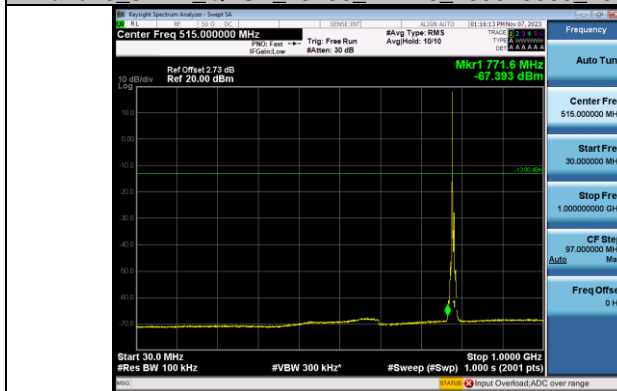

**BUREAU
VERITAS**

Test Report No.: W7L-P23100008RF06

Band13_10MHz_QPSK_23230_50RB#0

Band13_10MHz_16QAM_23230_50RB#0

Band13_10MHz_64QAM_23230_50RB#0

CONDUCTED SPURIOUS EMISSION TEST RESULT

Band	Bandwidth	Modulation	Channel	RB Configuration	Frequency Range	Result (dBm)	Verdict
Band13	5MHz	QPSK	23205	1RB#0	30~1000	-67.32	PASS
Band13	5MHz	QPSK	23205	1RB#0	1000~3000	-35.79	PASS
Band13	5MHz	QPSK	23205	1RB#0	3000~10000	-43.26	PASS
Band13	5MHz	QPSK	23230	1RB#0	30~1000	-67.75	PASS
Band13	5MHz	QPSK	23230	1RB#0	1000~3000	-36.15	PASS
Band13	5MHz	QPSK	23230	1RB#0	3000~10000	-43.26	PASS
Band13	5MHz	QPSK	23255	1RB#0	30~1000	-67.39	PASS
Band13	5MHz	QPSK	23255	1RB#0	1000~3000	-35.56	PASS
Band13	5MHz	QPSK	23255	1RB#0	3000~10000	-43.24	PASS
Band13	10MHz	QPSK	23230	1RB#0	30~1000	-67.75	PASS
Band13	10MHz	QPSK	23230	1RB#0	1000~3000	-35.61	PASS
Band13	10MHz	QPSK	23230	1RB#0	3000~10000	-43.32	PASS

Test Graphs

Test Report No.: W7L-P23100008RF06

Band13 5MHz QPSK 23230 1RB#0 1000-3000 1000-3000

Band13 5MHz QPSK 23230 1RB#0 3000-10000 3000-10000

Band13 5MHz QPSK 23255 1RB#0 30-1000 30-1000

Band13 5MHz QPSK 23255 1RB#0 1000-3000 1000-3000