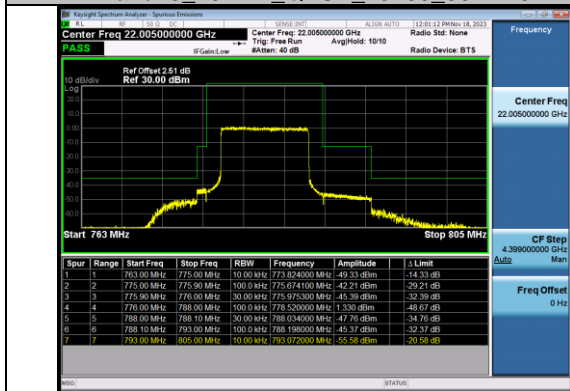

**BUREAU
VERITAS**

Test Report No.: W7L-P23100008RF06

Band13_10MHz_QPSK_23230_50RB#0

Band13_10MHz_16QAM_23230_50RB#0

Band13_10MHz_64QAM_23230_50RB#0

CONDUCTED SPURIOUS EMISSION TEST RESULT

Band	Bandwidth	Modulation	Channel	RB Configuration	Frequency Range	Result (dBm)	Verdict
Band13	5MHz	QPSK	23205	1RB#0	30~1000	-67.32	PASS
Band13	5MHz	QPSK	23205	1RB#0	1000~3000	-35.79	PASS
Band13	5MHz	QPSK	23205	1RB#0	3000~10000	-43.26	PASS
Band13	5MHz	QPSK	23230	1RB#0	30~1000	-67.75	PASS
Band13	5MHz	QPSK	23230	1RB#0	1000~3000	-36.15	PASS
Band13	5MHz	QPSK	23230	1RB#0	3000~10000	-43.26	PASS
Band13	5MHz	QPSK	23255	1RB#0	30~1000	-67.39	PASS
Band13	5MHz	QPSK	23255	1RB#0	1000~3000	-35.56	PASS
Band13	5MHz	QPSK	23255	1RB#0	3000~10000	-43.24	PASS
Band13	10MHz	QPSK	23230	1RB#0	30~1000	-67.75	PASS
Band13	10MHz	QPSK	23230	1RB#0	1000~3000	-35.61	PASS
Band13	10MHz	QPSK	23230	1RB#0	3000~10000	-43.32	PASS

Test Graphs

Test Report No.: W7L-P23100008RF06

Band13 5MHz QPSK 23230 1RB#0 1000-3000 1000-3000

Band13 5MHz QPSK 23230 1RB#0 3000-10000 3000-10000

Band13 5MHz QPSK 23255 1RB#0 30-1000 30-1000

Band13 5MHz QPSK 23255 1RB#0 1000-3000 1000-3000