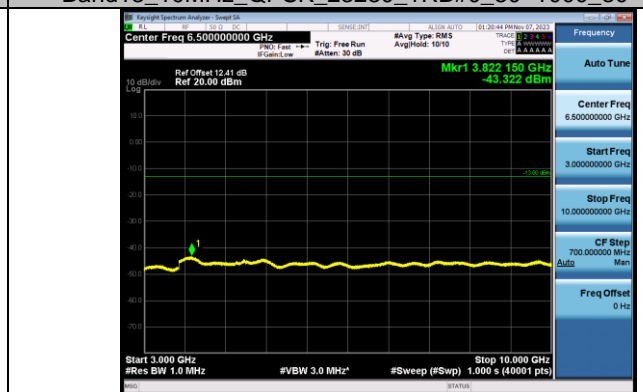

Band13 10MHz QPSK 23230 1RB#0 3000-10000 3000-10000