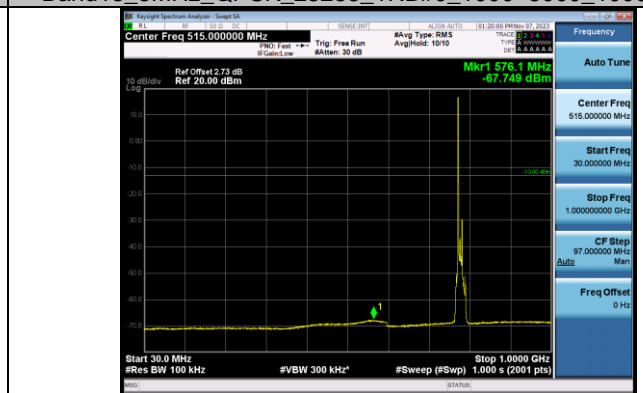

Band13 10MHz QPSK 23230 1RB#0 30-1000 30-1000