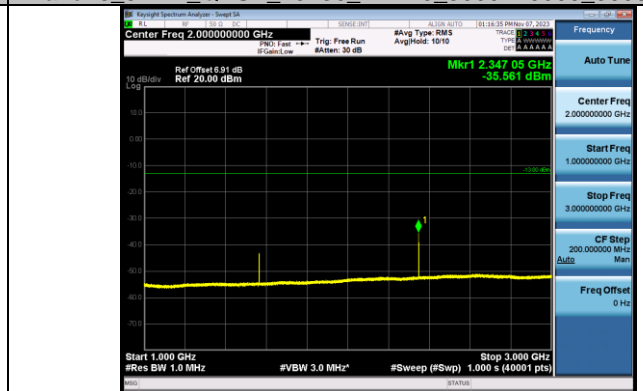

**BUREAU
VERITAS**

Test Report No.: W7L-P23100008RF06

Band13_10MHz_QPSK_23230_50RB#0

Band13_10MHz_16QAM_23230_50RB#0

Band13_10MHz_64QAM_23230_50RB#0

CONDUCTED SPURIOUS EMISSION TEST RESULT

Band	Bandwidth	Modulation	Channel	RB Configuration	Frequency Range	Result (dBm)	Verdict
Band13	5MHz	QPSK	23205	1RB#0	30~1000	-67.32	PASS
Band13	5MHz	QPSK	23205	1RB#0	1000~3000	-35.79	PASS
Band13	5MHz	QPSK	23205	1RB#0	3000~10000	-43.26	PASS
Band13	5MHz	QPSK	23230	1RB#0	30~1000	-67.75	PASS
Band13	5MHz	QPSK	23230	1RB#0	1000~3000	-36.15	PASS
Band13	5MHz	QPSK	23230	1RB#0	3000~10000	-43.26	PASS
Band13	5MHz	QPSK	23255	1RB#0	30~1000	-67.39	PASS
Band13	5MHz	QPSK	23255	1RB#0	1000~3000	-35.56	PASS
Band13	5MHz	QPSK	23255	1RB#0	3000~10000	-43.24	PASS
Band13	10MHz	QPSK	23230	1RB#0	30~1000	-67.75	PASS
Band13	10MHz	QPSK	23230	1RB#0	1000~3000	-35.61	PASS
Band13	10MHz	QPSK	23230	1RB#0	3000~10000	-43.32	PASS

Test Graphs

Test Report No.: W7L-P23100008RF06

Band13 5MHz QPSK 23230 1RB#0 1000-3000 1000-3000

Band13 5MHz QPSK 23230 1RB#0 3000-10000 3000-10000

Band13 5MHz QPSK 23255 1RB#0 30-1000 30-1000

Band13 5MHz QPSK 23255 1RB#0 1000-3000 1000-3000