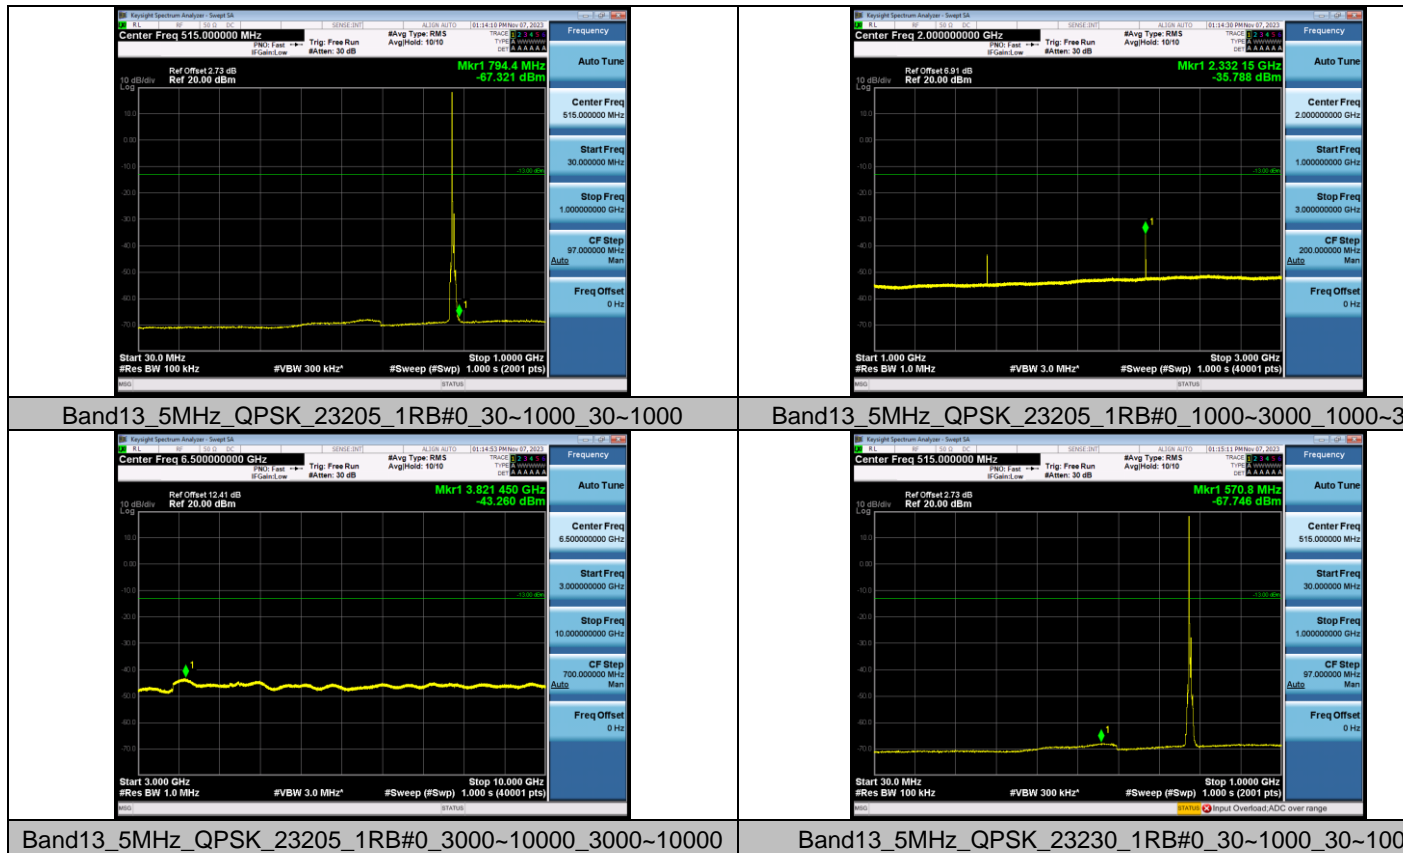

**BUREAU
VERITAS**

Test Report No.: W7L-P23100008RF06

Band13_10MHz_QPSK_23230_50RB#0

Band13_10MHz_16QAM_23230_50RB#0

Band13_10MHz_64QAM_23230_50RB#0

CONDUCTED SPURIOUS EMISSION TEST RESULT

Band	Bandwidth	Modulation	Channel	RB Configuration	Frequency Range	Result (dBm)	Verdict
Band13	5MHz	QPSK	23205	1RB#0	30~1000	-67.32	PASS
Band13	5MHz	QPSK	23205	1RB#0	1000~3000	-35.79	PASS
Band13	5MHz	QPSK	23205	1RB#0	3000~10000	-43.26	PASS
Band13	5MHz	QPSK	23230	1RB#0	30~1000	-67.75	PASS
Band13	5MHz	QPSK	23230	1RB#0	1000~3000	-36.15	PASS
Band13	5MHz	QPSK	23230	1RB#0	3000~10000	-43.26	PASS
Band13	5MHz	QPSK	23255	1RB#0	30~1000	-67.39	PASS
Band13	5MHz	QPSK	23255	1RB#0	1000~3000	-35.56	PASS
Band13	5MHz	QPSK	23255	1RB#0	3000~10000	-43.24	PASS
Band13	10MHz	QPSK	23230	1RB#0	30~1000	-67.75	PASS
Band13	10MHz	QPSK	23230	1RB#0	1000~3000	-35.61	PASS
Band13	10MHz	QPSK	23230	1RB#0	3000~10000	-43.32	PASS

Test Graphs

Test Report No.: W7L-P23100008RF06

Band13 5MHz QPSK 23230 1RB#0 1000-3000 1000-3000

Band13 5MHz QPSK 23230 1RB#0 3000-10000 3000-10000

Band13 5MHz QPSK 23255 1RB#0 30-1000 30-1000

Band13 5MHz QPSK 23255 1RB#0 1000-3000 1000-3000