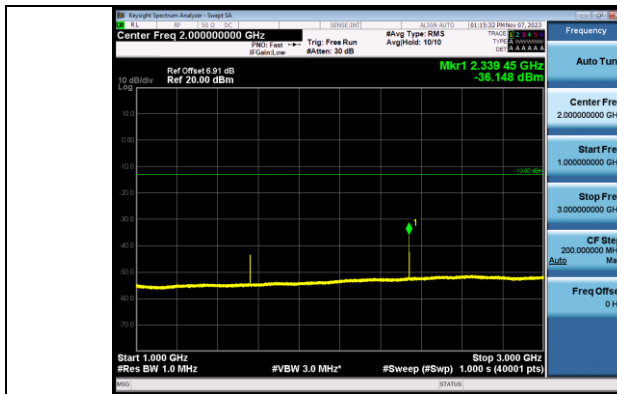

**BUREAU
VERITAS**

Test Report No.: W7L-P23100008RF06

Band13_10MHz_QPSK_23230_50RB#0

Band13_10MHz_16QAM_23230_50RB#0

Band13_10MHz_64QAM_23230_50RB#0

CONDUCTED SPURIOUS EMISSION TEST RESULT

Band	Bandwidth	Modulation	Channel	RB Configuration	Frequency Range	Result (dBm)	Verdict
Band13	5MHz	QPSK	23205	1RB#0	30~1000	-67.32	PASS
Band13	5MHz	QPSK	23205	1RB#0	1000~3000	-35.79	PASS
Band13	5MHz	QPSK	23205	1RB#0	3000~10000	-43.26	PASS
Band13	5MHz	QPSK	23230	1RB#0	30~1000	-67.75	PASS
Band13	5MHz	QPSK	23230	1RB#0	1000~3000	-36.15	PASS
Band13	5MHz	QPSK	23230	1RB#0	3000~10000	-43.26	PASS
Band13	5MHz	QPSK	23255	1RB#0	30~1000	-67.39	PASS
Band13	5MHz	QPSK	23255	1RB#0	1000~3000	-35.56	PASS
Band13	5MHz	QPSK	23255	1RB#0	3000~10000	-43.24	PASS
Band13	10MHz	QPSK	23230	1RB#0	30~1000	-67.75	PASS
Band13	10MHz	QPSK	23230	1RB#0	1000~3000	-35.61	PASS
Band13	10MHz	QPSK	23230	1RB#0	3000~10000	-43.32	PASS

Test Graphs

Test Report No.: W7L-P23100008RF06

Band13 5MHz QPSK 23230 1RB#0 1000-3000 1000-3000

Band13 5MHz QPSK 23230 1RB#0 3000-10000 3000-10000

Band13 5MHz QPSK 23255 1RB#0 30-1000 30-1000

Band13 5MHz QPSK 23255 1RB#0 1000-3000 1000-3000