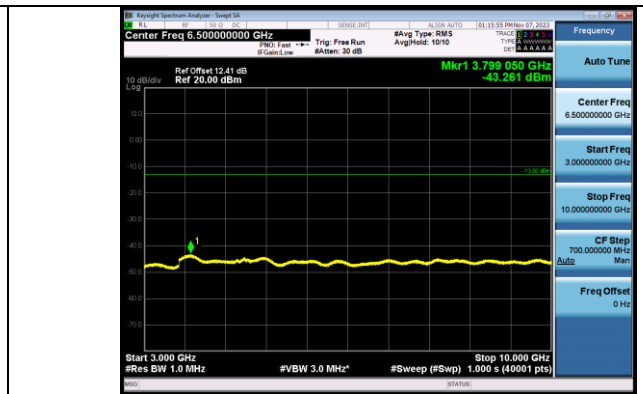

**BUREAU
VERITAS**

Test Report No.: W7L-P23100008RF06

Band13_10MHz_QPSK_23230_50RB#0

Band13_10MHz_16QAM_23230_50RB#0

Band13_10MHz_64QAM_23230_50RB#0

CONDUCTED SPURIOUS EMISSION TEST RESULT

Band	Bandwidth	Modulation	Channel	RB Configuration	Frequency Range	Result (dBm)	Verdict
Band13	5MHz	QPSK	23205	1RB#0	30~1000	-67.32	PASS
Band13	5MHz	QPSK	23205	1RB#0	1000~3000	-35.79	PASS
Band13	5MHz	QPSK	23205	1RB#0	3000~10000	-43.26	PASS
Band13	5MHz	QPSK	23230	1RB#0	30~1000	-67.75	PASS
Band13	5MHz	QPSK	23230	1RB#0	1000~3000	-36.15	PASS
Band13	5MHz	QPSK	23230	1RB#0	3000~10000	-43.26	PASS
Band13	5MHz	QPSK	23255	1RB#0	30~1000	-67.39	PASS
Band13	5MHz	QPSK	23255	1RB#0	1000~3000	-35.56	PASS
Band13	5MHz	QPSK	23255	1RB#0	3000~10000	-43.24	PASS
Band13	10MHz	QPSK	23230	1RB#0	30~1000	-67.75	PASS
Band13	10MHz	QPSK	23230	1RB#0	1000~3000	-35.61	PASS
Band13	10MHz	QPSK	23230	1RB#0	3000~10000	-43.32	PASS

Test Graphs

Test Report No.: W7L-P23100008RF06

Band13 5MHz QPSK 23230 1RB#0 1000-3000 1000-3000

Band13 5MHz QPSK 23230 1RB#0 3000-10000 3000-10000

Band13 5MHz QPSK 23255 1RB#0 30-1000 30-1000

Band13 5MHz QPSK 23255 1RB#0 1000-3000 1000-3000