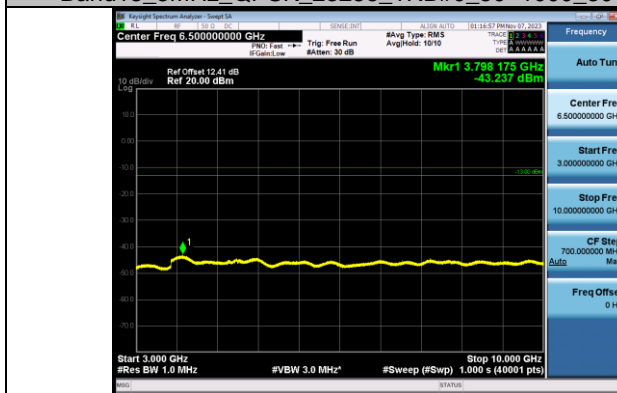

**BUREAU
VERITAS**

Test Report No.: W7L-P23100008RF06

Band13_10MHz_QPSK_23230_50RB#0

Band13_10MHz_16QAM_23230_50RB#0

Band13_10MHz_64QAM_23230_50RB#0

CONDUCTED SPURIOUS EMISSION TEST RESULT

Band	Bandwidth	Modulation	Channel	RB Configuration	Frequency Range	Result (dBm)	Verdict
Band13	5MHz	QPSK	23205	1RB#0	30~1000	-67.32	PASS
Band13	5MHz	QPSK	23205	1RB#0	1000~3000	-35.79	PASS
Band13	5MHz	QPSK	23205	1RB#0	3000~10000	-43.26	PASS
Band13	5MHz	QPSK	23230	1RB#0	30~1000	-67.75	PASS
Band13	5MHz	QPSK	23230	1RB#0	1000~3000	-36.15	PASS
Band13	5MHz	QPSK	23230	1RB#0	3000~10000	-43.26	PASS
Band13	5MHz	QPSK	23255	1RB#0	30~1000	-67.39	PASS
Band13	5MHz	QPSK	23255	1RB#0	1000~3000	-35.56	PASS
Band13	5MHz	QPSK	23255	1RB#0	3000~10000	-43.24	PASS
Band13	10MHz	QPSK	23230	1RB#0	30~1000	-67.75	PASS
Band13	10MHz	QPSK	23230	1RB#0	1000~3000	-35.61	PASS
Band13	10MHz	QPSK	23230	1RB#0	3000~10000	-43.32	PASS

Test Graphs

Test Report No.: W7L-P23100008RF06

Band13 5MHz QPSK 23230 1RB#0 1000-3000 1000-3000

Band13 5MHz QPSK 23230 1RB#0 3000-10000 3000-10000

Band13 5MHz QPSK 23255 1RB#0 30-1000 30-1000

Band13 5MHz QPSK 23255 1RB#0 1000-3000 1000-3000