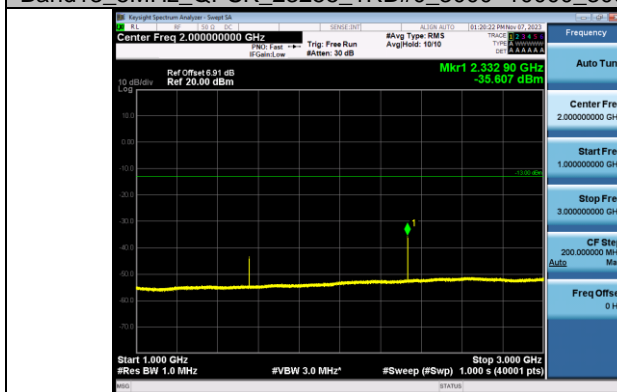

Band13 10MHz QPSK 23230 1RB#0 1000-3000 1000-3000