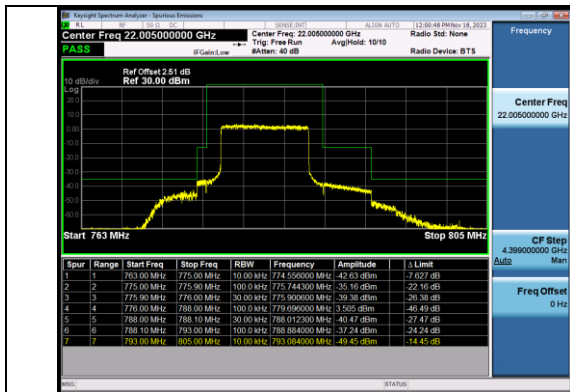

**BUREAU
VERITAS**

Test Report No.: W7L-P23100008RF06

Band13_10MHz_QPSK_23230_50RB#0

Band13_10MHz_16QAM_23230_50RB#0

Band13_10MHz_64QAM_23230_50RB#0

CONDUCTED SPURIOUS EMISSION TEST RESULT

Band	Bandwidth	Modulation	Channel	RB Configuration	Frequency Range	Result (dBm)	Verdict
Band13	5MHz	QPSK	23205	1RB#0	30~1000	-67.32	PASS
Band13	5MHz	QPSK	23205	1RB#0	1000~3000	-35.79	PASS
Band13	5MHz	QPSK	23205	1RB#0	3000~10000	-43.26	PASS
Band13	5MHz	QPSK	23230	1RB#0	30~1000	-67.75	PASS
Band13	5MHz	QPSK	23230	1RB#0	1000~3000	-36.15	PASS
Band13	5MHz	QPSK	23230	1RB#0	3000~10000	-43.26	PASS
Band13	5MHz	QPSK	23255	1RB#0	30~1000	-67.39	PASS
Band13	5MHz	QPSK	23255	1RB#0	1000~3000	-35.56	PASS
Band13	5MHz	QPSK	23255	1RB#0	3000~10000	-43.24	PASS
Band13	10MHz	QPSK	23230	1RB#0	30~1000	-67.75	PASS
Band13	10MHz	QPSK	23230	1RB#0	1000~3000	-35.61	PASS
Band13	10MHz	QPSK	23230	1RB#0	3000~10000	-43.32	PASS

Test Graphs

Test Report No.: W7L-P23100008RF06

Band13 5MHz QPSK 23230 1RB#0 1000-3000 1000-3000

Band13 5MHz QPSK 23230 1RB#0 3000-10000 3000-10000

Band13 5MHz QPSK 23255 1RB#0 30-1000 30-1000

Band13 5MHz QPSK 23255 1RB#0 1000-3000 1000-3000