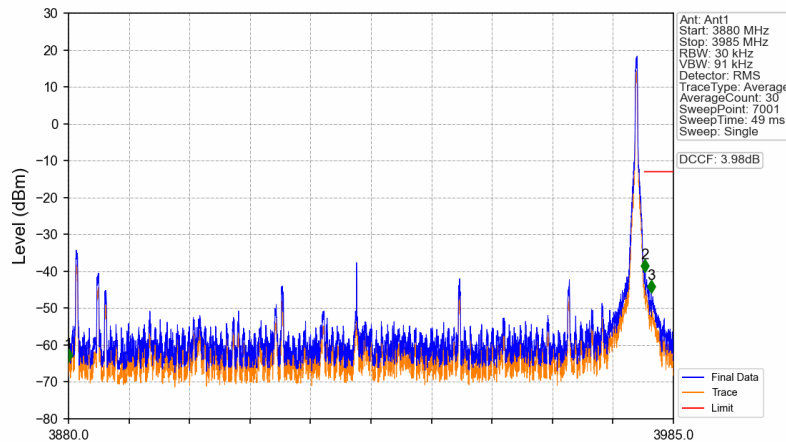

n77a_30kHz_SISO_NTNV_100MHz_DFT-s-OFDM_QPSK_3930MHz_Inner_1RB_Right

Start (MHz)	Stop (MHz)	RBW (MHz)	Method	Marker No.	Freq (MHz)	Level (dBm)	Limit (dBm)	Result
3880	3980	0.03	/	1	3880.000	-64.47	-13	Pass
3980	3980	0.03	/	/	/	/	/	/
3980	3981	0.03	/	2	3980.050	-40.26	-13	Pass
3981	3985	0.5	/	3	3981.130	-45.89	-13	Pass

South of No. 6 Plant, No. 1, Runsheng Road, Suzhou Industrial Park, Suzhou Area, China (Jiangsu) Pilot Free Trade Zone 215000 t (86-512) 62992980 www.sgsgroup.com.cn
中国·苏州·中国(江苏)自由贸易试验区苏州片区苏州工业园区润胜路1号的6号厂房南部 邮编: 215000 t (86-512) 62992980 sgs.china@sgs.com