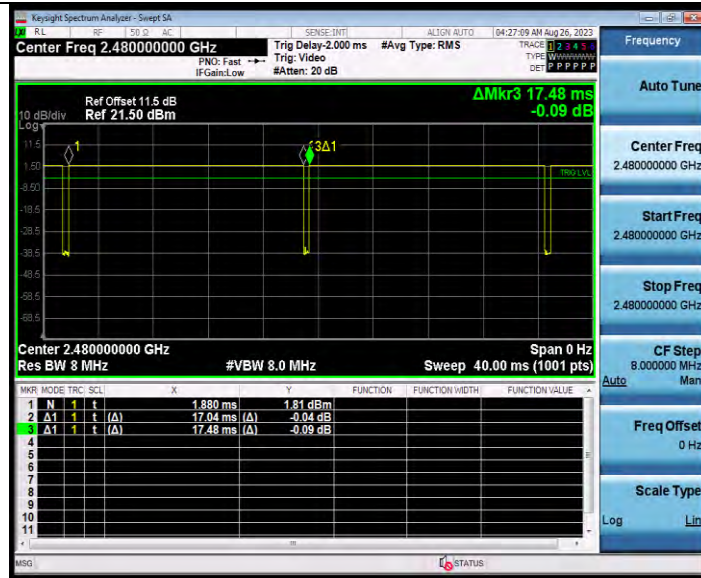

BUREAU VERITAS

Test Report No.: W7L-P23080006RF02

BLE_500K_Ant1_2402

BLE_500K_Ant1_2440

BUREAU VERITAS

Test Report No.: W7L-P23080006RF02

BLE_500K_Ant1_2480

---END---