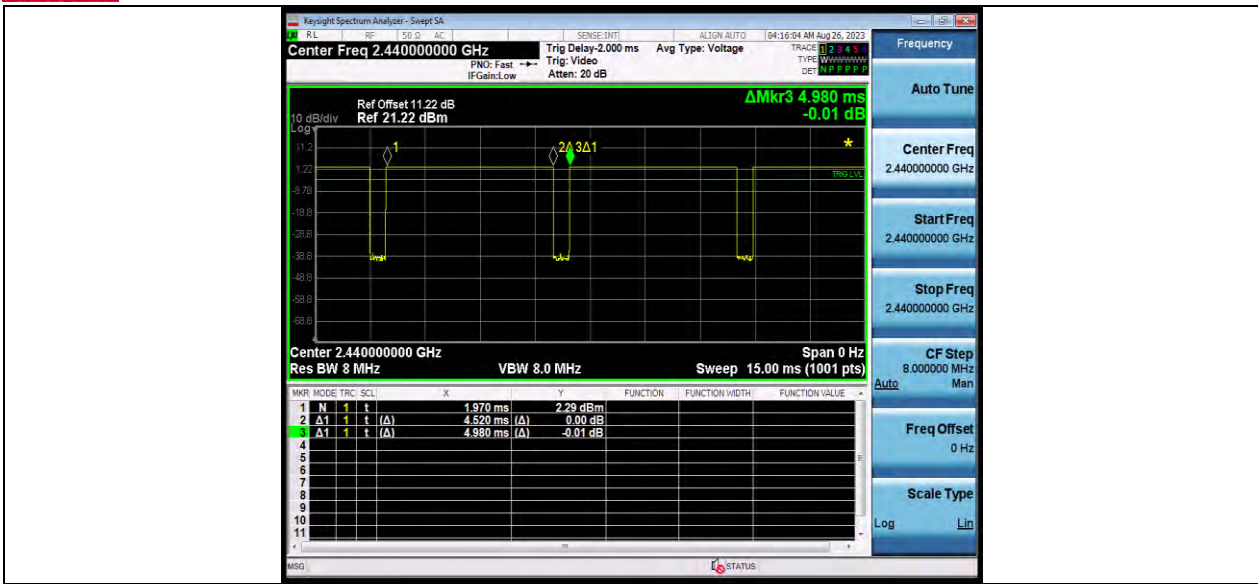

BUREAU VERITAS

Test Report No.: W7L-P23080006RF02

BLE_500K_Ant1_2402

BLE_500K_Ant1_2440

BUREAU VERITAS

Test Report No.: W7L-P23080006RF02

BLE_500K_Ant1_2480

---END---