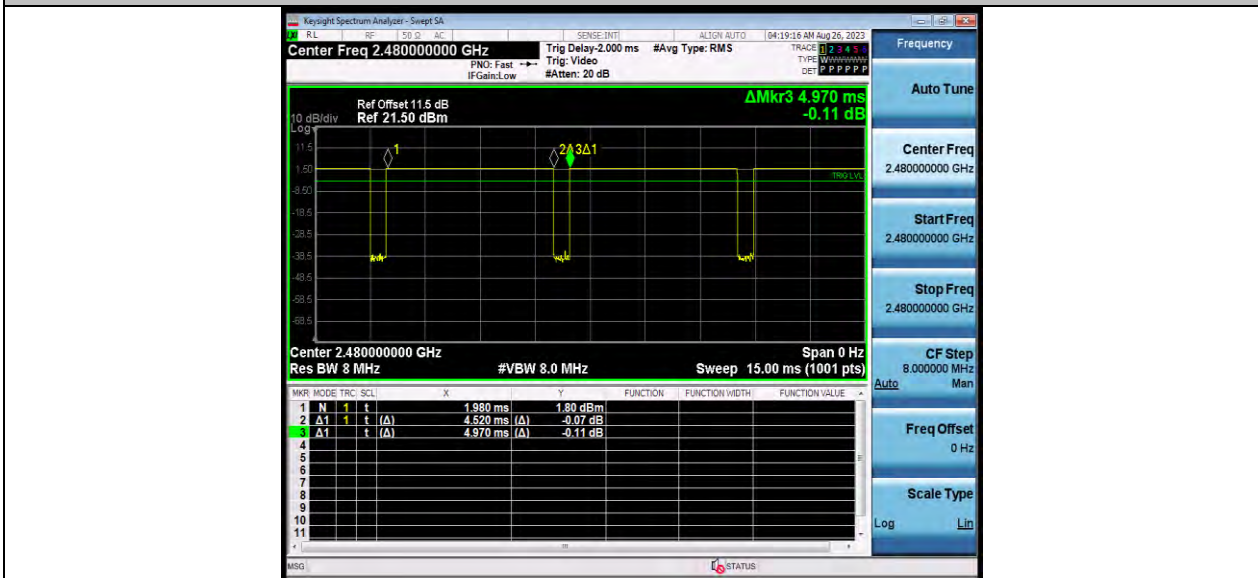

BUREAU VERITAS

Test Report No.: W7L-P23080006RF02

BLE_500K_Ant1_2402

BLE_500K_Ant1_2440

BUREAU VERITAS

Test Report No.: W7L-P23080006RF02

BLE_500K_Ant1_2480

---END---