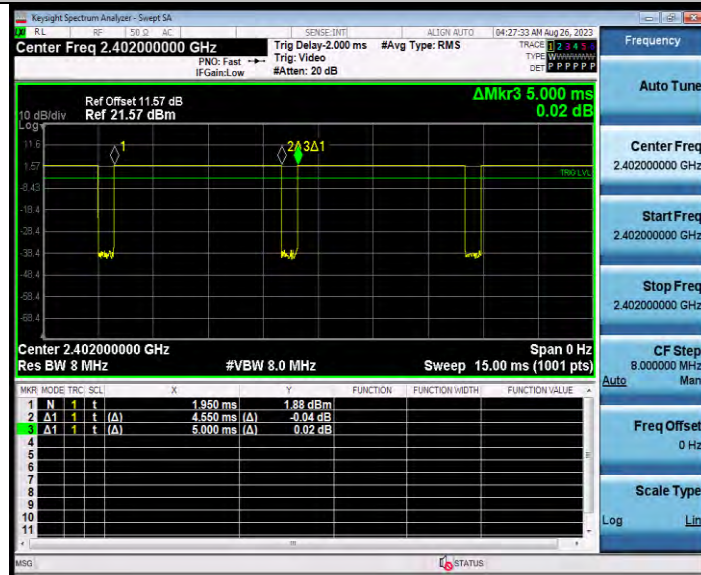

BUREAU VERITAS

Test Report No.: W7L-P23080006RF02

BLE_500K_Ant1_2402

BLE_500K_Ant1_2440

BUREAU VERITAS

Test Report No.: W7L-P23080006RF02

BLE_500K_Ant1_2480

---END---