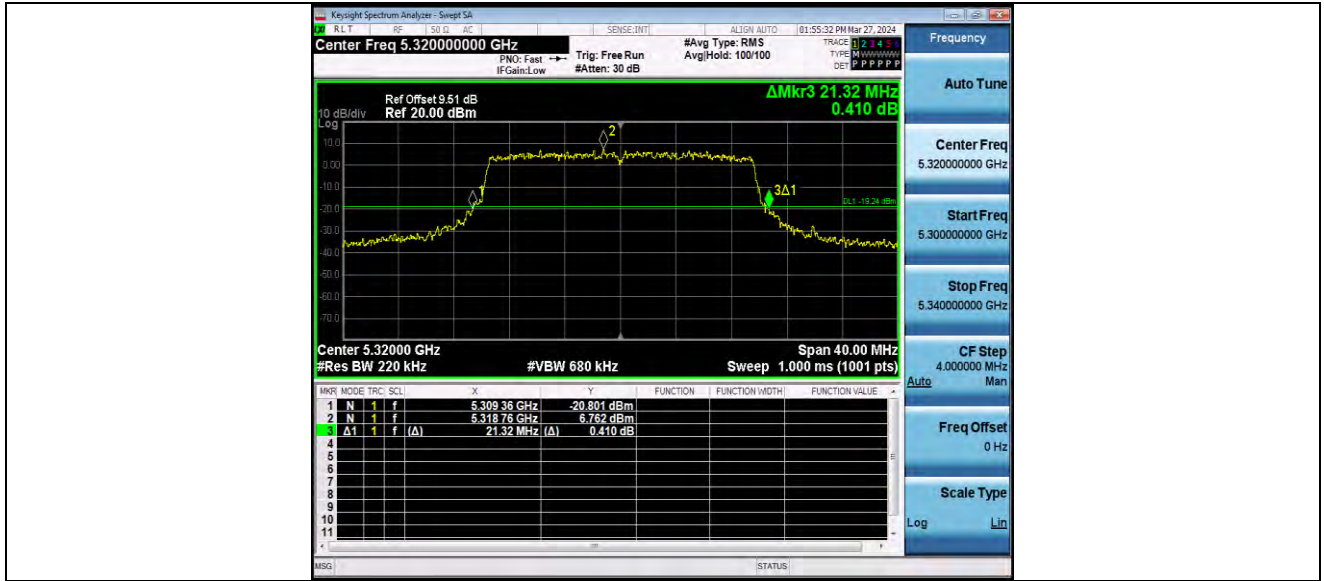

11AX20MIMO_Ant2_5300

11AX20MIMO_Ant1_5320

BUREAU VERITAS

Test Report No.: W7L-P24040006RF03

11AX20MIMO_Ant2_5320

11AX20MIMO_Ant1_5500

BUREAU VERITAS

Test Report No.: W7L-P24040006RF03