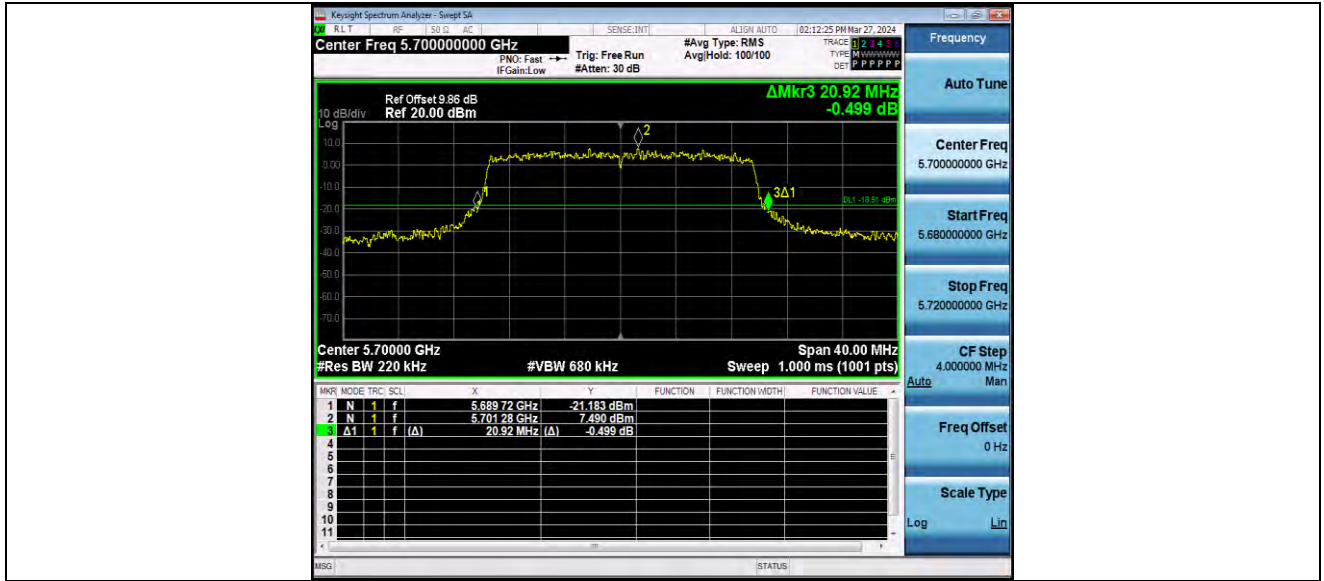

11AX20MIMO_Ant2_5500

11AX20MIMO_Ant1_5580

BUREAU VERITAS

Test Report No.: W7L-P24040006RF03

11AX20MIMO_Ant2_5580

11AX20MIMO_Ant1_5700

BUREAU VERITAS

Test Report No.: W7L-P24040006RF03