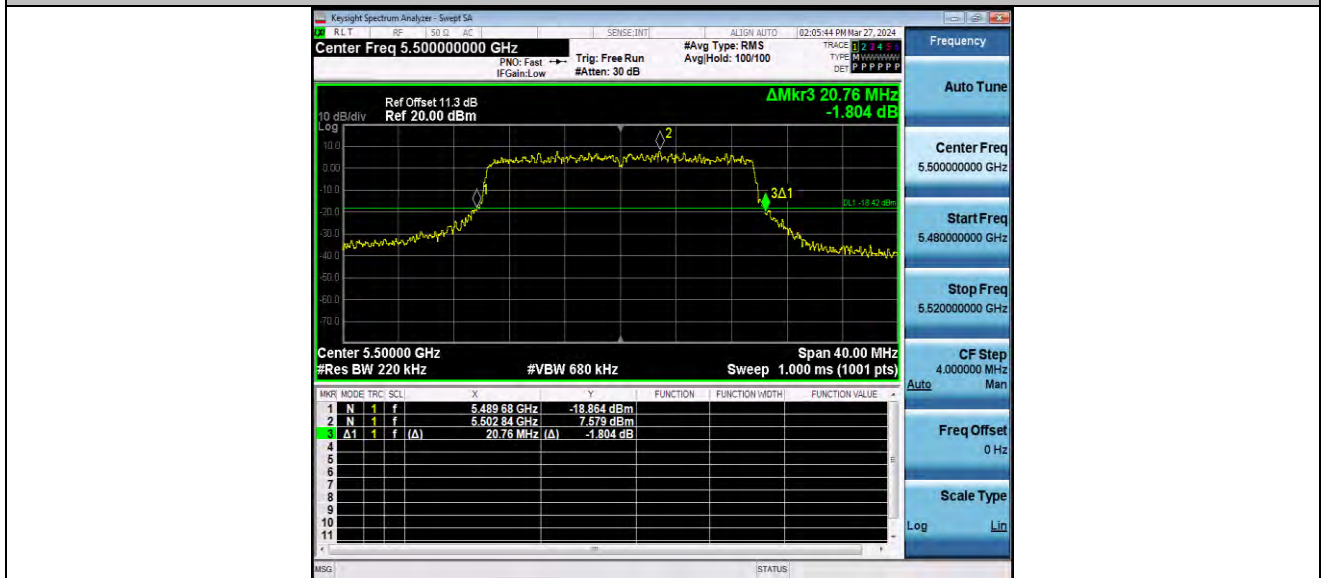

11AX20MIMO_Ant1_5580