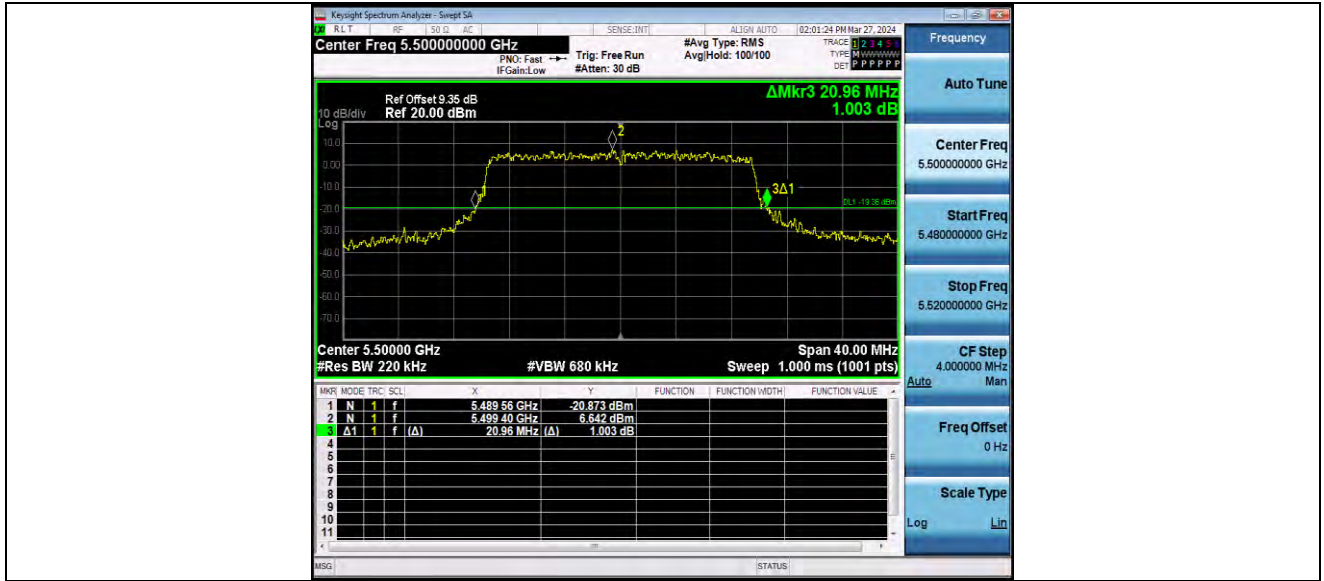

11AX20MIMO_Ant2_5300

11AX20MIMO_Ant1_5320

BUREAU VERITAS

Test Report No.: W7L-P24040006RF03

11AX20MIMO_Ant2_5320

11AX20MIMO_Ant1_5500

BUREAU VERITAS

Test Report No.: W7L-P24040006RF03