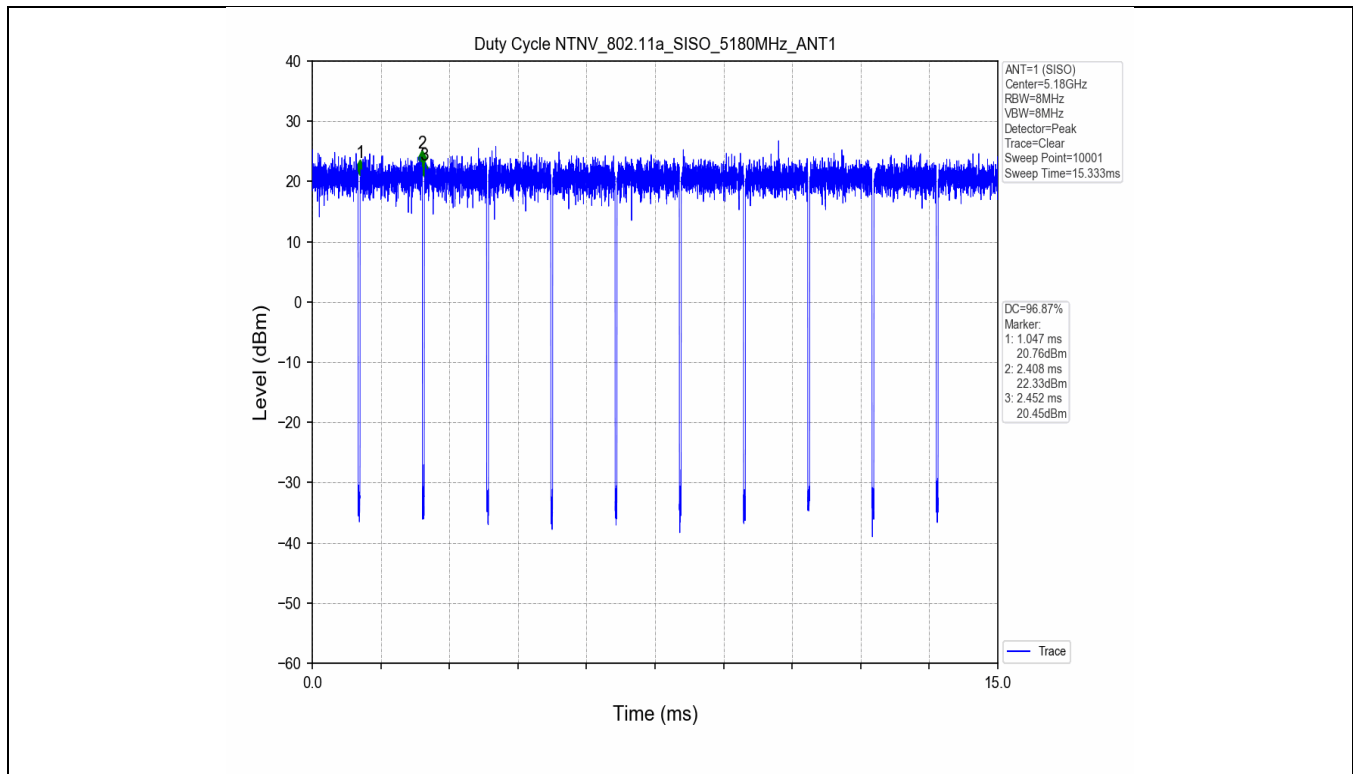

5745	SISO	1	1.312	1.357	96.68	0.15	
	5785	SISO	1	1.312	1.356	96.76	0.14	
	5825	SISO	1	1.310	1.356	96.61	0.15	
802.11ac(VHT40)	5190	SISO	1	0.623	0.665	93.68	0.28	
	5230	SISO	1	0.622	0.665	93.53	0.29	
	5270	SISO	1	0.622	0.665	93.53	0.29	
	5310	SISO	1	0.622	0.665	93.53	0.29	
	5510	SISO	1	0.622	0.665	93.53	0.29	
	5550	SISO	1	0.622	0.665	93.53	0.29	
	5590	SISO	1	0.622	0.664	93.67	0.28	
	5670	SISO	1	0.622	0.665	93.53	0.29	
	5755	SISO	1	0.623	0.665	93.68	0.28	
	5795	SISO	1	0.622	0.665	93.53	0.29	
	802.11ac(VHT80)	5210	SISO	1	0.324	0.368	88.04	0.55
5290		SISO	1	0.324	0.369	87.80	0.57	
5530		SISO	1	0.324	0.368	88.04	0.55	
5610		SISO	1	0.324	0.368	88.04	0.55	
5775		SISO	1	0.324	0.368	88.04	0.55	

1.2 Test Graph