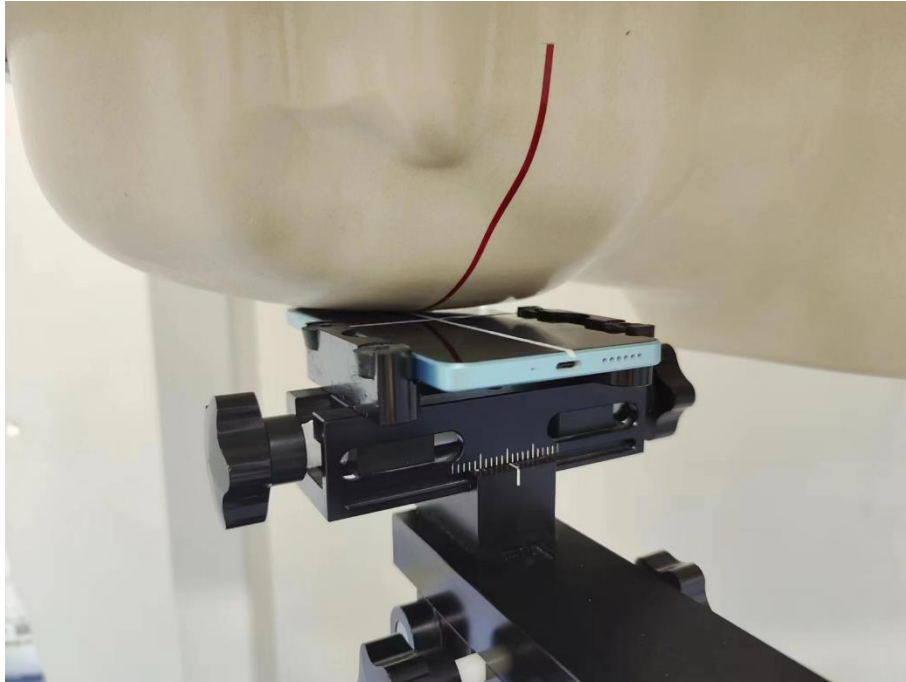

## TEST SETUP PHOTOS

Right Head Cheek

Right Head Tilt (15° )

Left Head Cheek

Left Head Tilt (15° )

Front Side (0mm)

Back Side (0mm)

Left Edge (0mm)

Right Edge (0mm)

Top Edge (0mm)

Bottom Edge (0mm)

Front Side (10mm)

Back Side (10mm)

Right Edge (10mm)

Left Edge (10mm)

Top Edge (10mm)

Bottom Edge (10mm)

Front Side (9mm)

Back Side (15mm)

Top Edge (15mm)

Bottom Edge (15mm)

Back Side (5mm)

Front Side (5mm)

Left Edge (5mm)