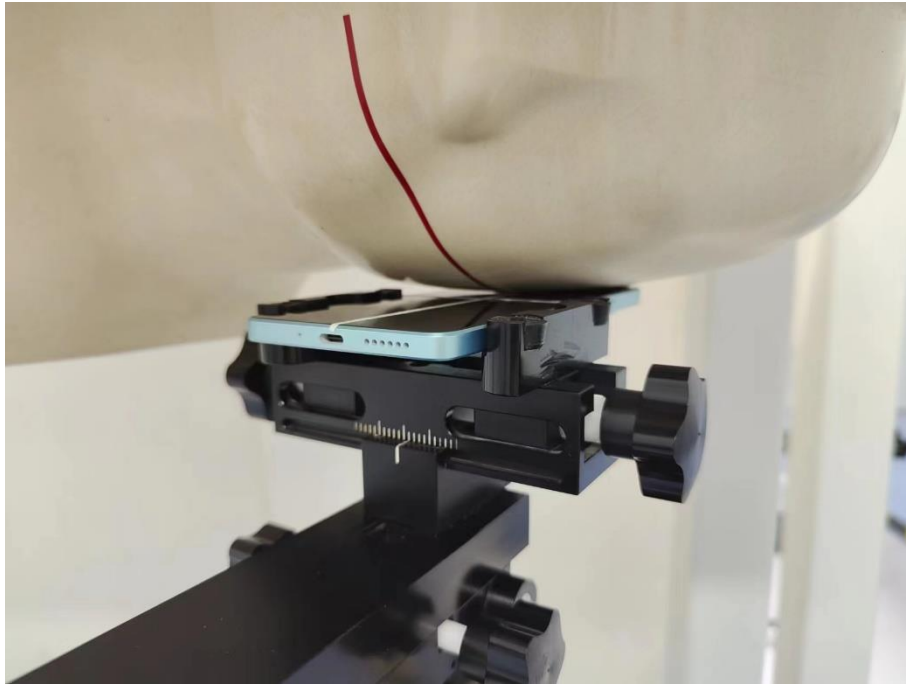

## TEST SETUP PHOTOS

Right Head Cheek

Right Head Tilt (15° )

Left Head Cheek

Left Head Tilt (15° )

Front Side (0mm)

Back Side (0mm)

Left Edge (0mm)

Right Edge (0mm)

Top Edge (0mm)

Bottom Edge (0mm)

Front Side (10mm)

Back Side (10mm)

Right Edge (10mm)

Left Edge (10mm)

Top Edge (10mm)

Bottom Edge (10mm)

Front Side (9mm)

Back Side (15mm)

Top Edge (15mm)

Bottom Edge (15mm)

Back Side (5mm)

Front Side (5mm)

Left Edge (5mm)