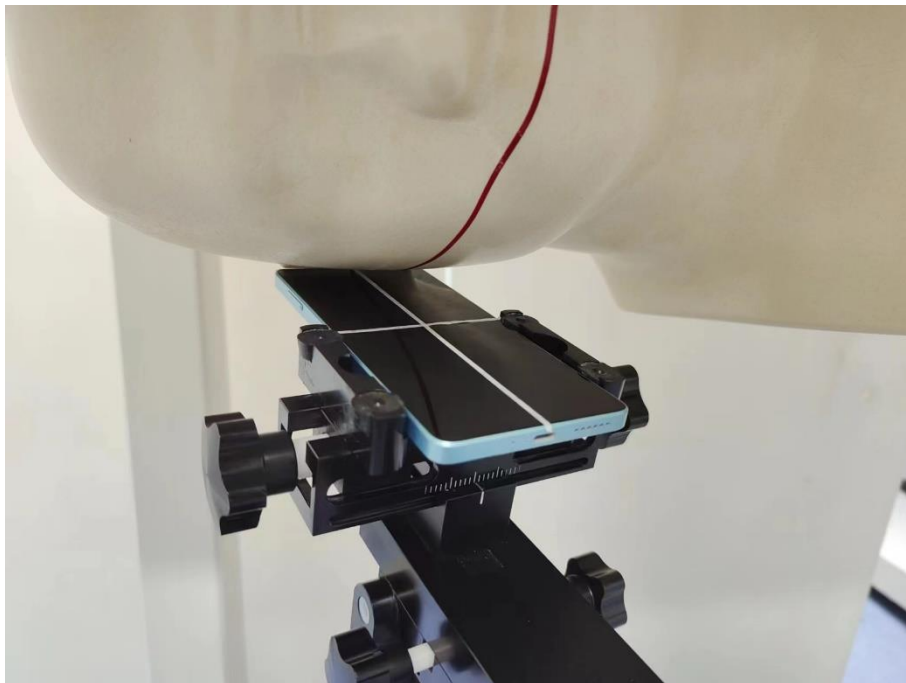

## TEST SETUP PHOTOS

Right Head Cheek

Right Head Tilt (15° )

Left Head Cheek

Left Head Tilt (15° )

Front Side (0mm)

Back Side (0mm)

Left Edge (0mm)

Right Edge (0mm)

Top Edge (0mm)

Bottom Edge (0mm)

Front Side (10mm)

Back Side (10mm)

Right Edge (10mm)

Left Edge (10mm)

Top Edge (10mm)

Bottom Edge (10mm)

Front Side (9mm)

Back Side (15mm)

Top Edge (15mm)

Bottom Edge (15mm)

Back Side (5mm)

Front Side (5mm)

Left Edge (5mm)