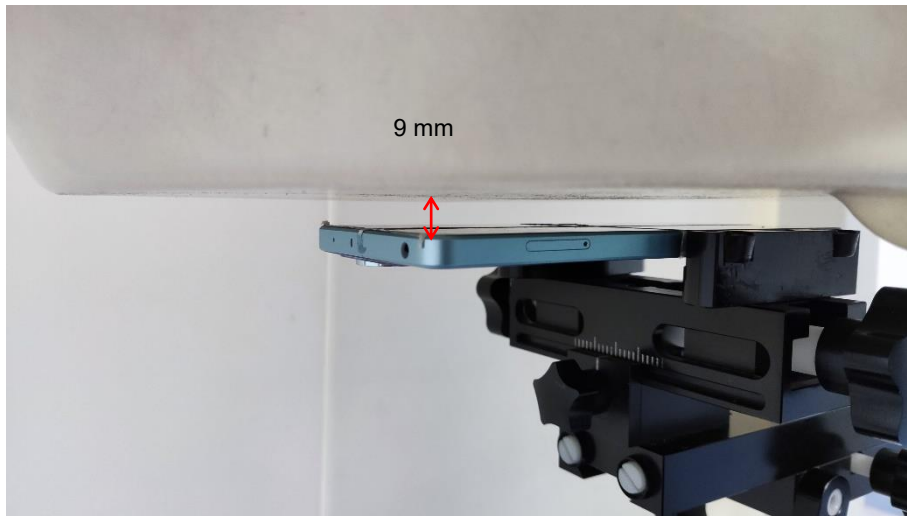

## TEST SETUP PHOTOS

Right Head Cheek

Right Head Tilt (15° )

Left Head Cheek

Left Head Tilt (15° )

Front Side (0mm)

Back Side (0mm)

Left Edge (0mm)

Right Edge (0mm)

Top Edge (0mm)

Bottom Edge (0mm)

Front Side (10mm)

Back Side (10mm)

Right Edge (10mm)

Left Edge (10mm)

Top Edge (10mm)

Bottom Edge (10mm)

Front Side (9mm)

Back Side (15mm)

Top Edge (15mm)

Bottom Edge (15mm)

Back Side (5mm)

Front Side (5mm)

Left Edge (5mm)