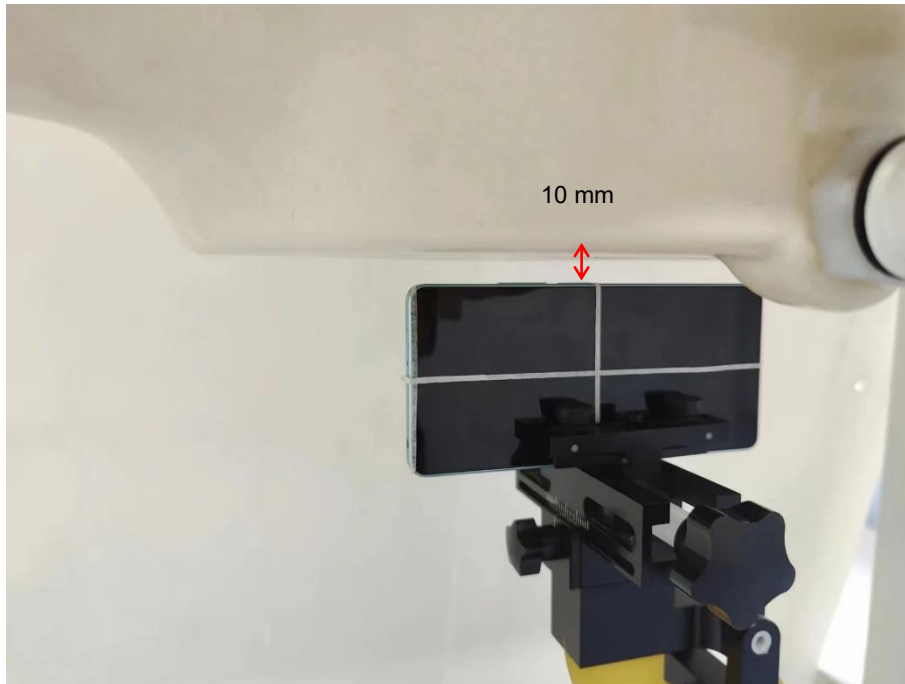

## TEST SETUP PHOTOS

Right Head Cheek

Right Head Tilt (15° )

Left Head Cheek

Left Head Tilt (15° )

Front Side (0mm)

Back Side (0mm)

Left Edge (0mm)

Right Edge (0mm)

Top Edge (0mm)

Bottom Edge (0mm)

Front Side (10mm)

Back Side (10mm)

Right Edge (10mm)

Left Edge (10mm)

Top Edge (10mm)

Bottom Edge (10mm)

Front Side (9mm)

Back Side (15mm)

Top Edge (15mm)

Bottom Edge (15mm)

Back Side (5mm)

Front Side (5mm)

Left Edge (5mm)