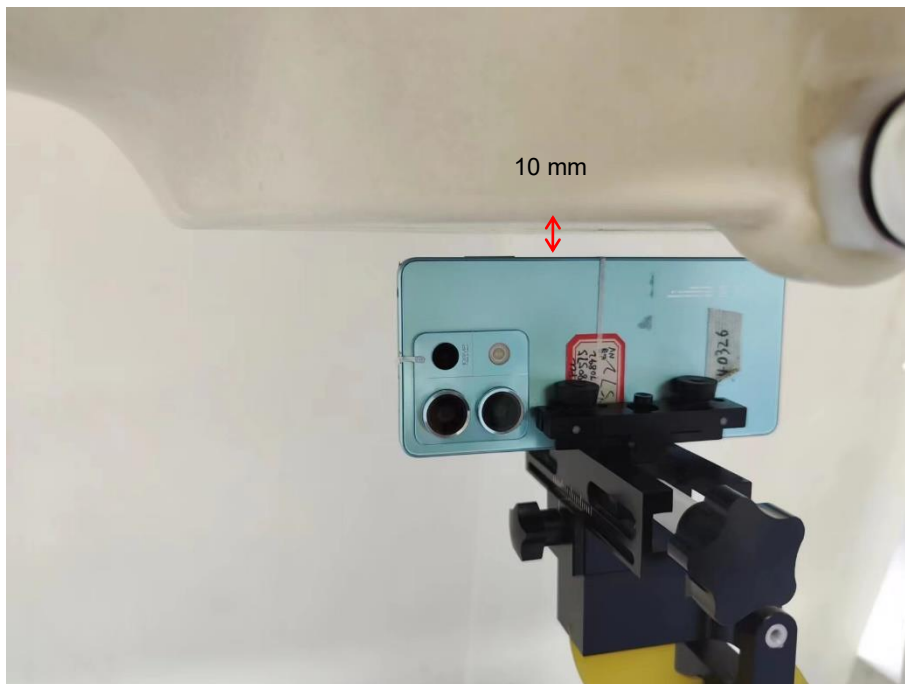

## TEST SETUP PHOTOS

Right Head Cheek

Right Head Tilt (15° )

Left Head Cheek

Left Head Tilt (15° )

Front Side (0mm)

Back Side (0mm)

Left Edge (0mm)

Right Edge (0mm)

Top Edge (0mm)

Bottom Edge (0mm)

Front Side (10mm)

Back Side (10mm)

Right Edge (10mm)

Left Edge (10mm)

Top Edge (10mm)

Bottom Edge (10mm)

Front Side (9mm)

Back Side (15mm)

Top Edge (15mm)

Bottom Edge (15mm)

Back Side (5mm)

Front Side (5mm)

Left Edge (5mm)