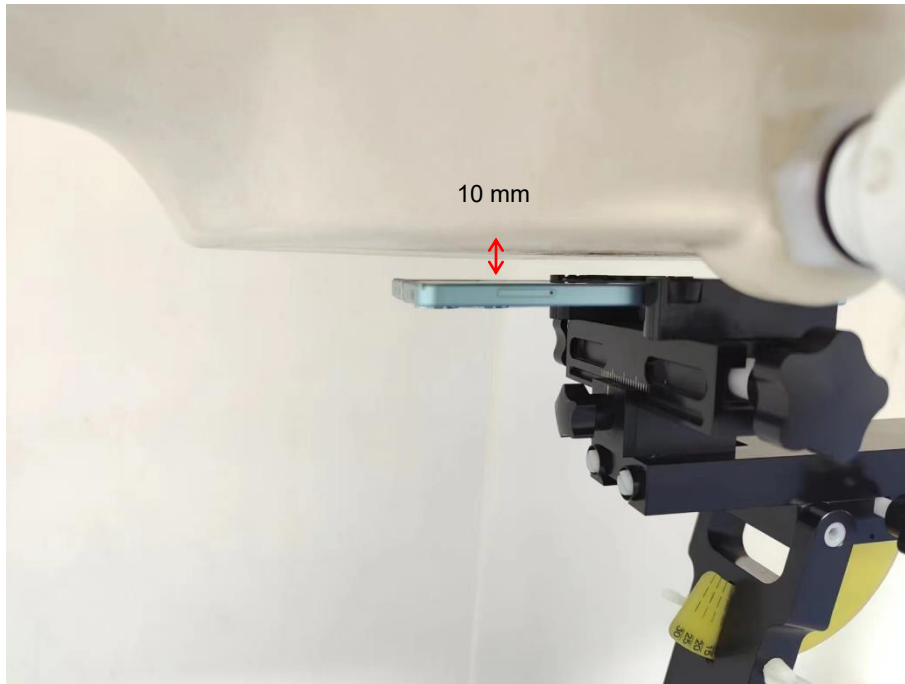

## TEST SETUP PHOTOS

Right Head Cheek

Right Head Tilt (15° )

Left Head Cheek

Left Head Tilt (15° )

Front Side (0mm)

Back Side (0mm)

Left Edge (0mm)

Right Edge (0mm)

Top Edge (0mm)

Bottom Edge (0mm)

Front Side (10mm)

Back Side (10mm)

Right Edge (10mm)

Left Edge (10mm)

Top Edge (10mm)

Bottom Edge (10mm)

Front Side (9mm)

Back Side (15mm)

Top Edge (15mm)

Bottom Edge (15mm)

Back Side (5mm)

Front Side (5mm)

Left Edge (5mm)