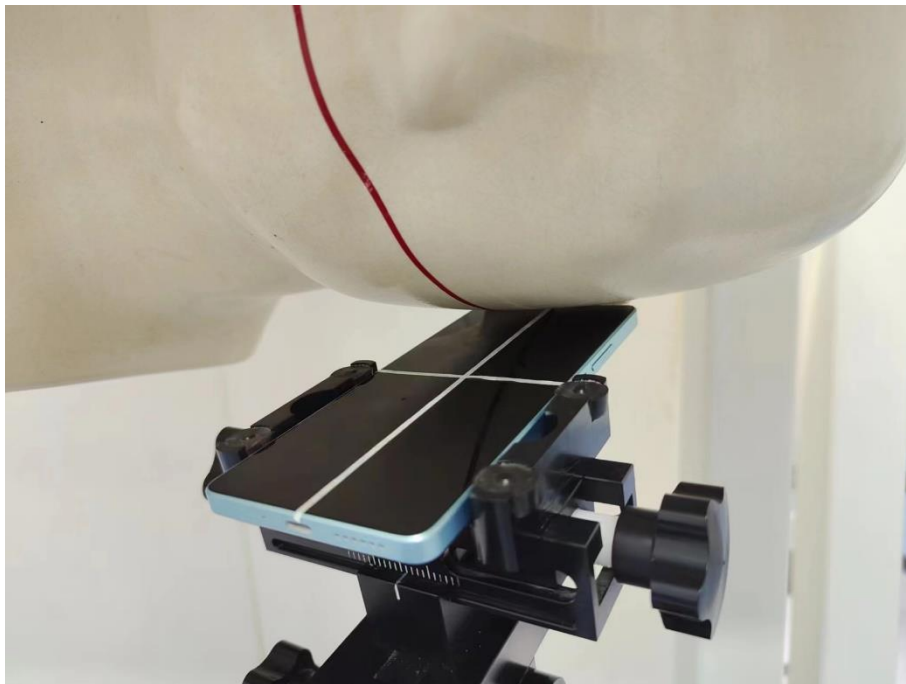

## TEST SETUP PHOTOS

Right Head Cheek

Right Head Tilt (15° )

Left Head Cheek

Left Head Tilt (15° )

Front Side (0mm)

Back Side (0mm)

Left Edge (0mm)

Right Edge (0mm)

Top Edge (0mm)

Bottom Edge (0mm)

Front Side (10mm)

Back Side (10mm)

Right Edge (10mm)

Left Edge (10mm)

Top Edge (10mm)

Bottom Edge (10mm)

Front Side (9mm)

Back Side (15mm)

Top Edge (15mm)

Bottom Edge (15mm)

Back Side (5mm)

Front Side (5mm)

Left Edge (5mm)