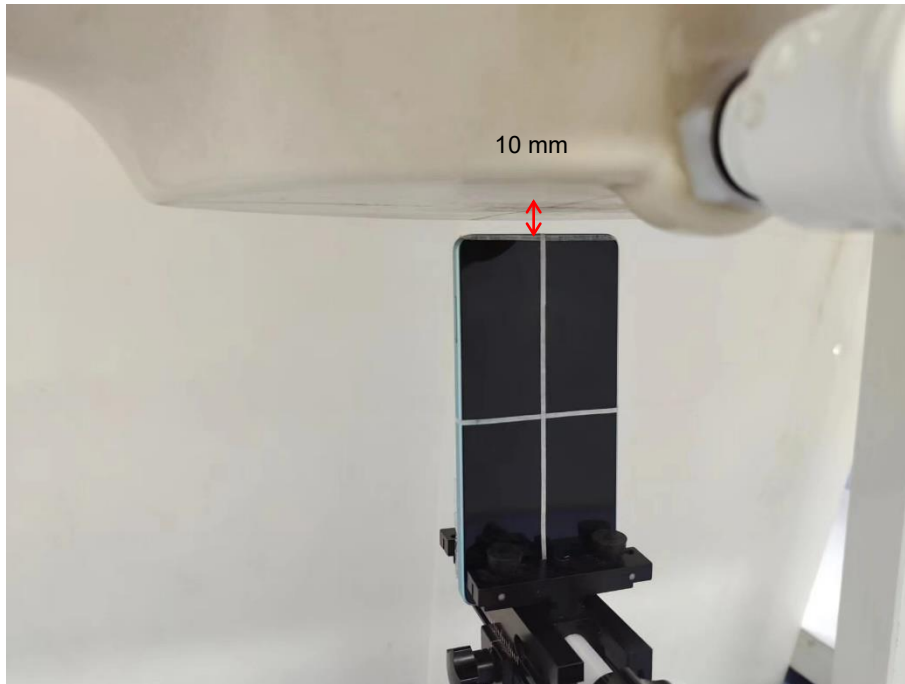

## TEST SETUP PHOTOS

Right Head Cheek

Right Head Tilt (15° )

Left Head Cheek

Left Head Tilt (15° )

Front Side (0mm)

Back Side (0mm)

Left Edge (0mm)

Right Edge (0mm)

Top Edge (0mm)

Bottom Edge (0mm)

Front Side (10mm)

Back Side (10mm)

Right Edge (10mm)

Left Edge (10mm)

Top Edge (10mm)

Bottom Edge (10mm)

Front Side (9mm)

Back Side (15mm)

Top Edge (15mm)

Bottom Edge (15mm)

Back Side (5mm)

Front Side (5mm)

Left Edge (5mm)