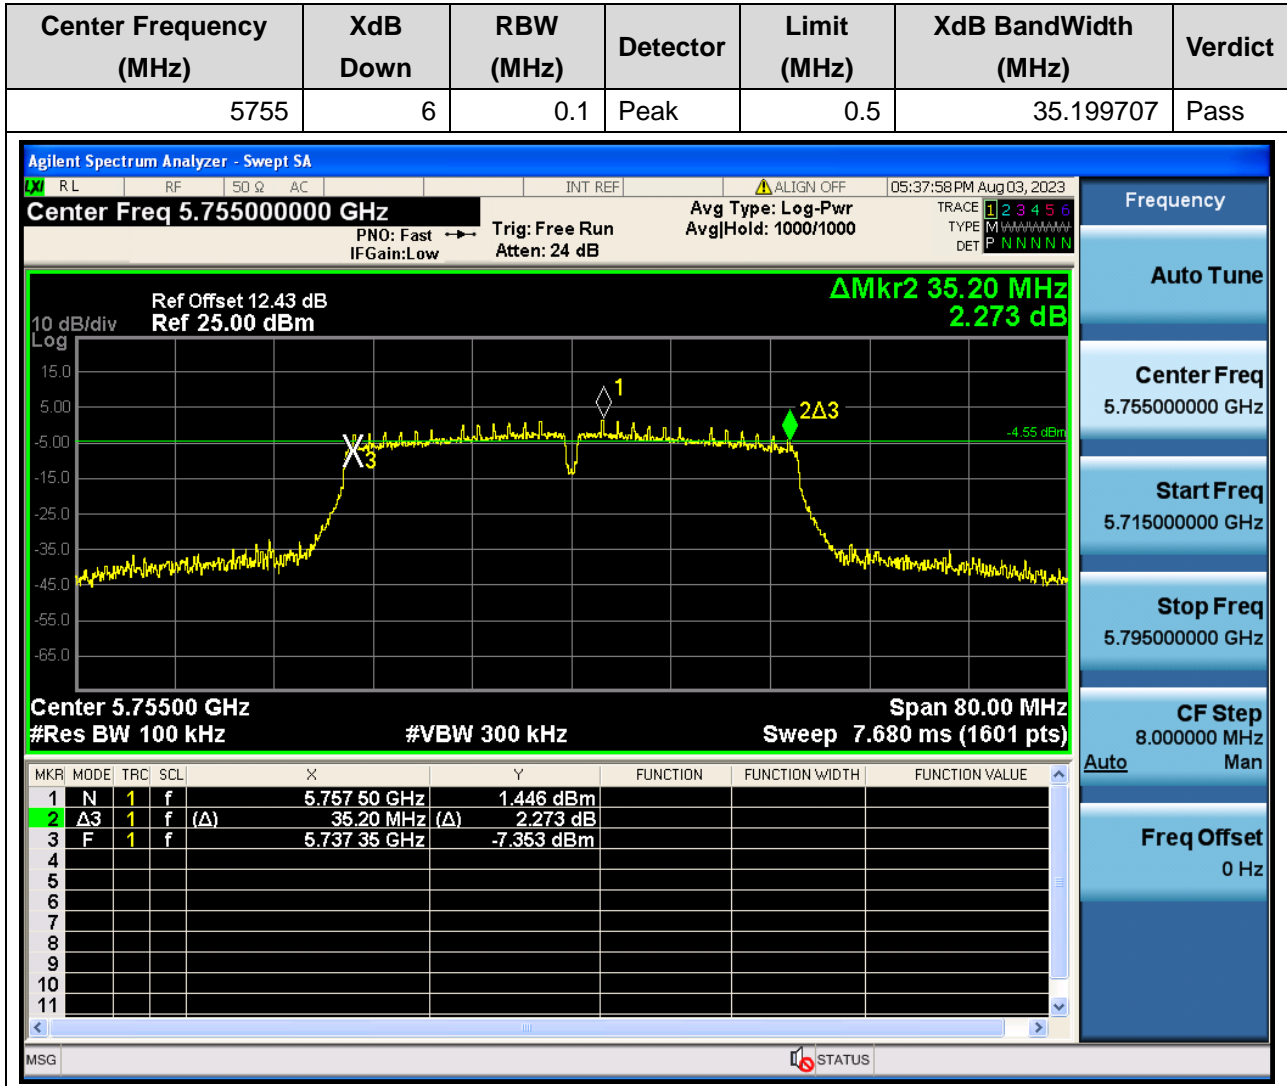

12. 802.11ac_40M_U-NII-3_L

12.1. A.2.1-6dB BandWidth(NTNV)