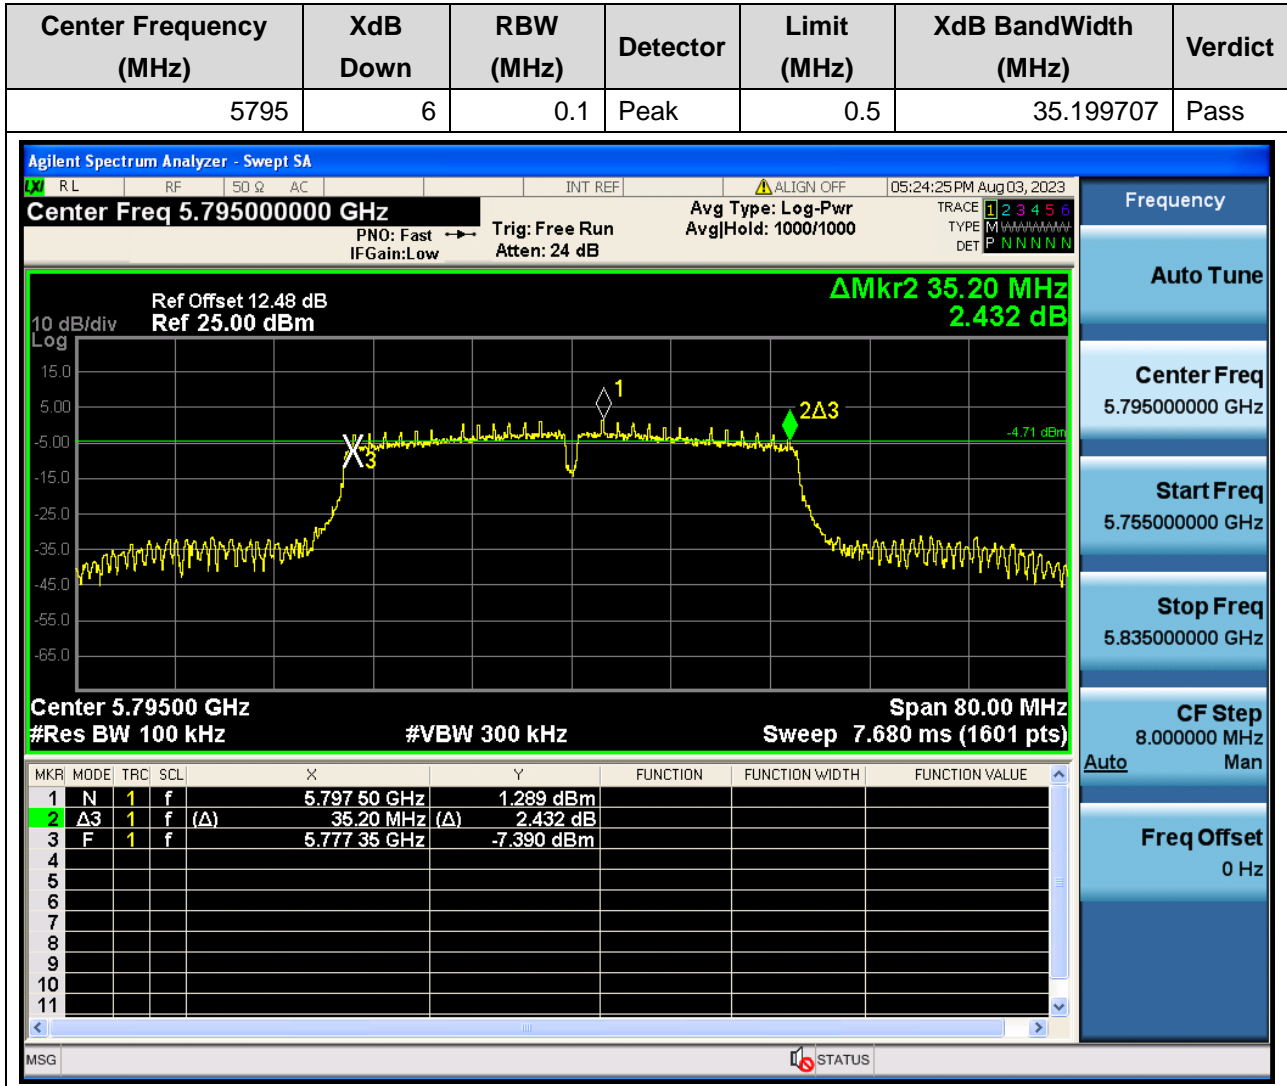

8. 802.11n_40M_U-NII-3_H

8.1. A.2.1-6dB BandWidth(NTNV)