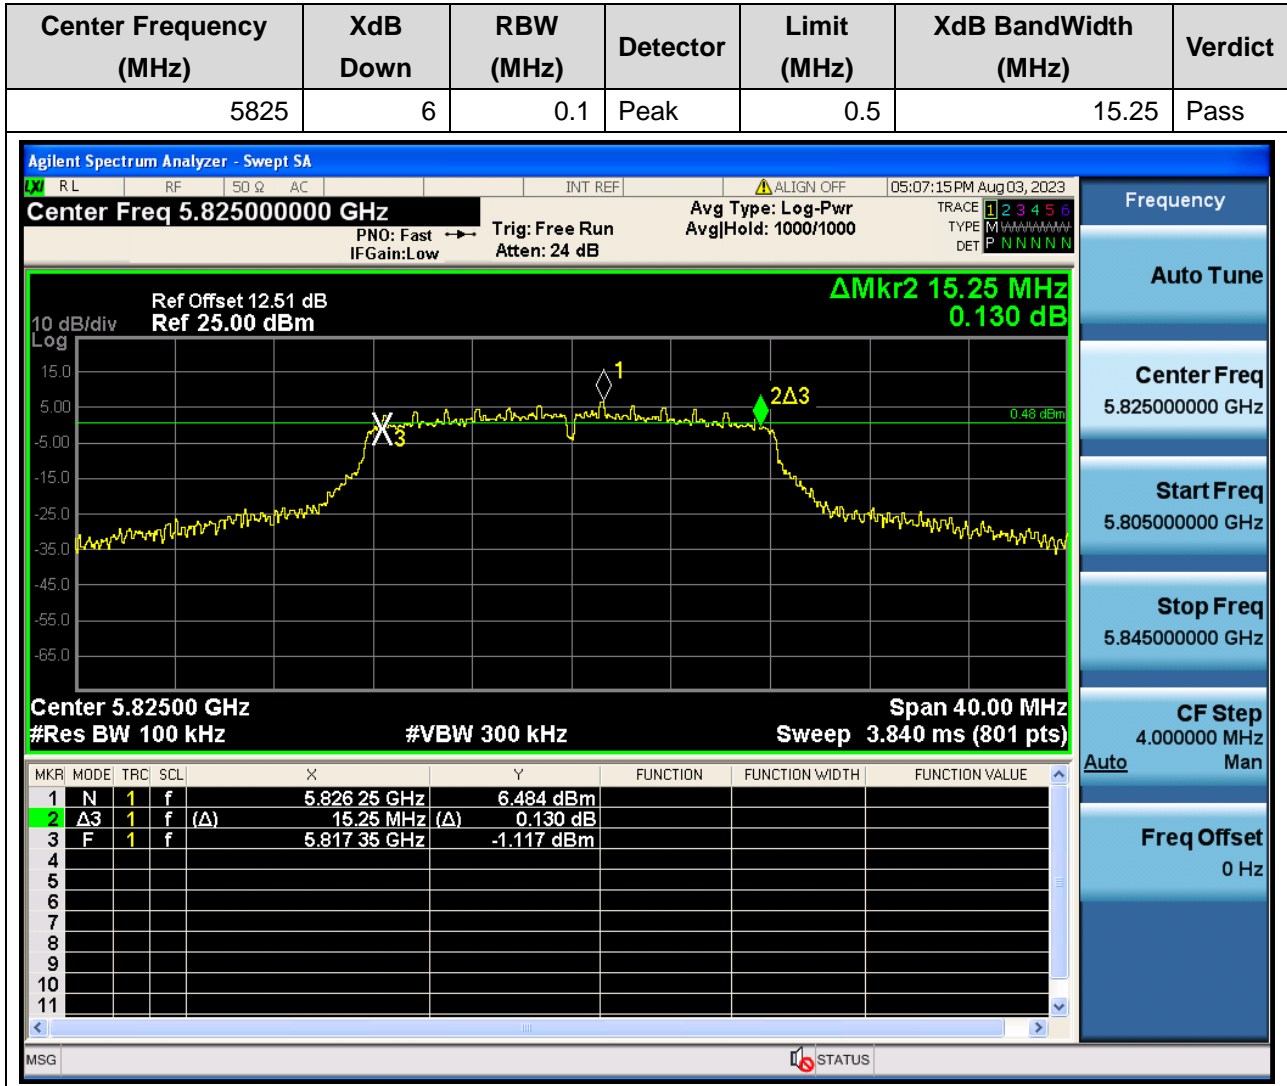

3. 802.11a_20M_U-NII-3_H

3.1. A.2.1-6dB BandWidth(NTNV)