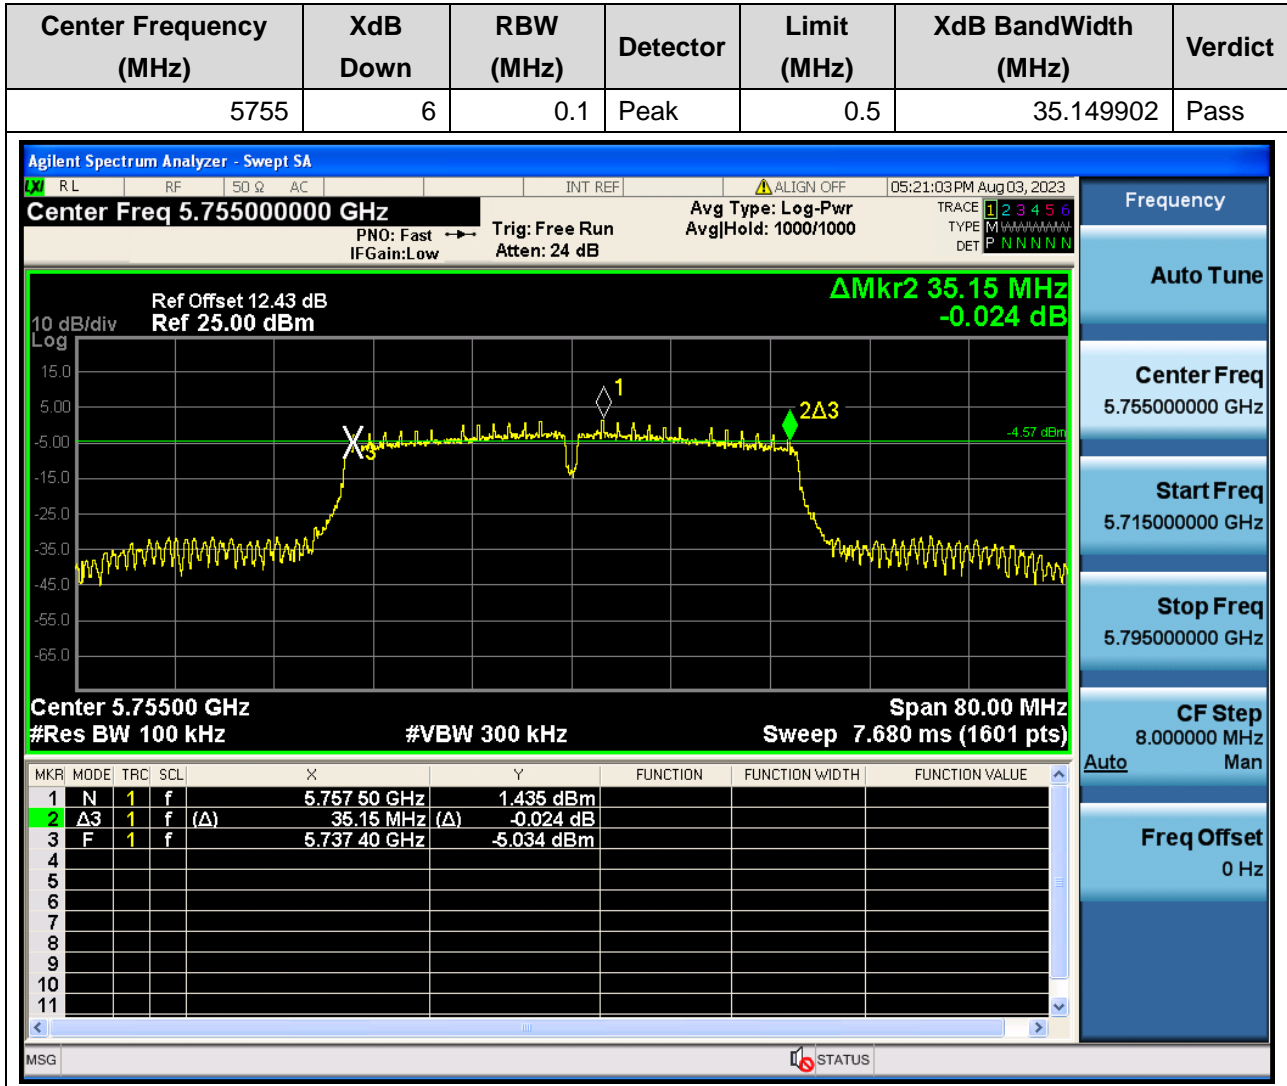

7. 802.11n_40M_U-NII-3_L

7.1. A.2.1-6dB BandWidth(NTNV)