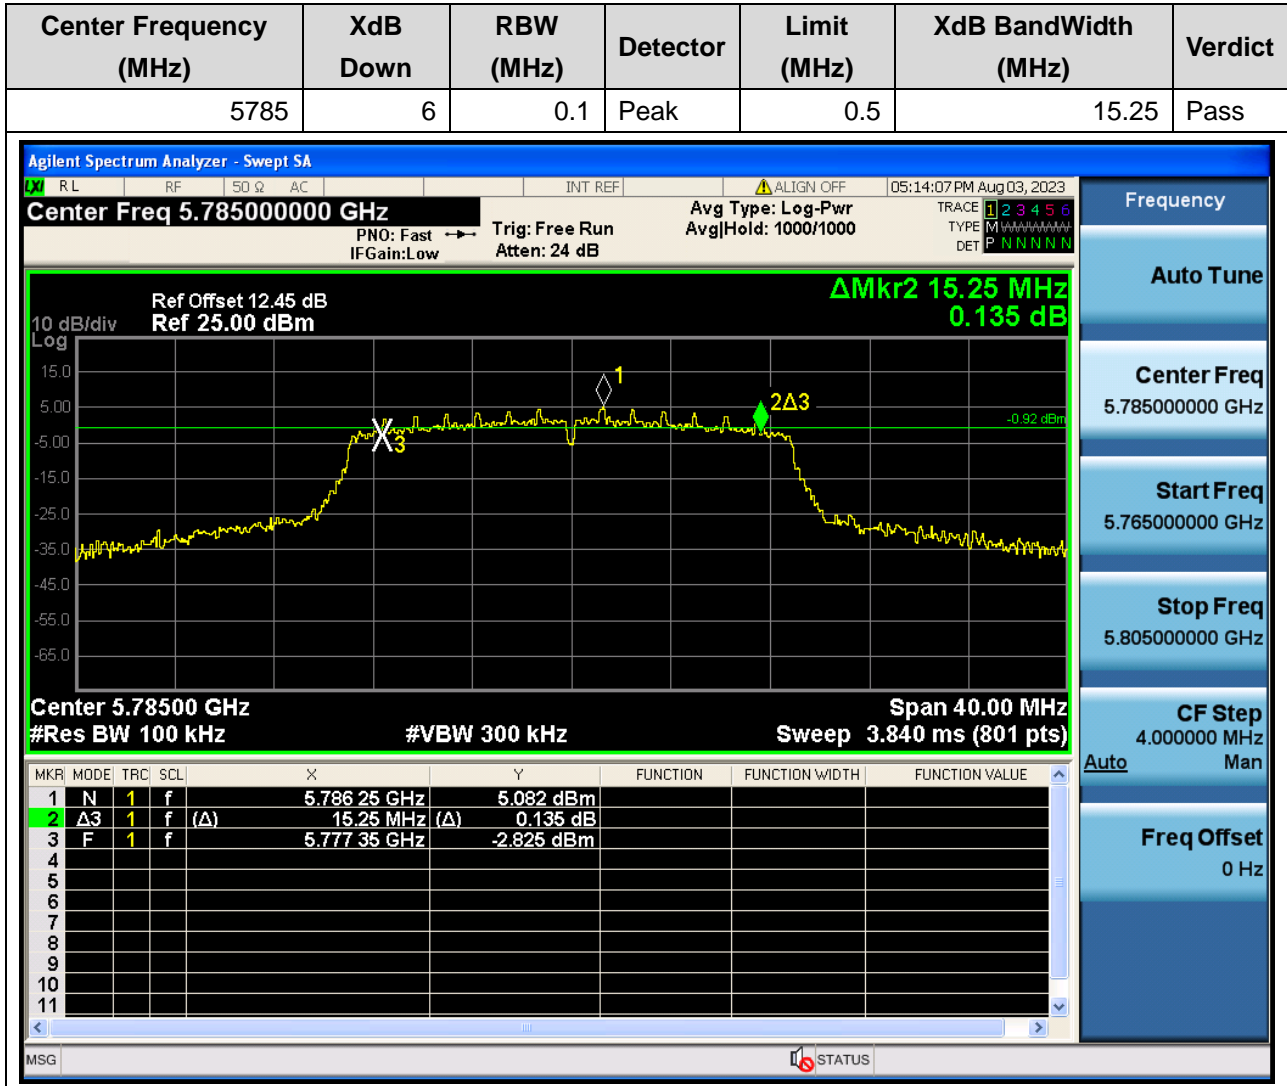

5. 802.11n_20M_U-NII-3_M

5.1. A.2.1-6dB BandWidth(NTNV)