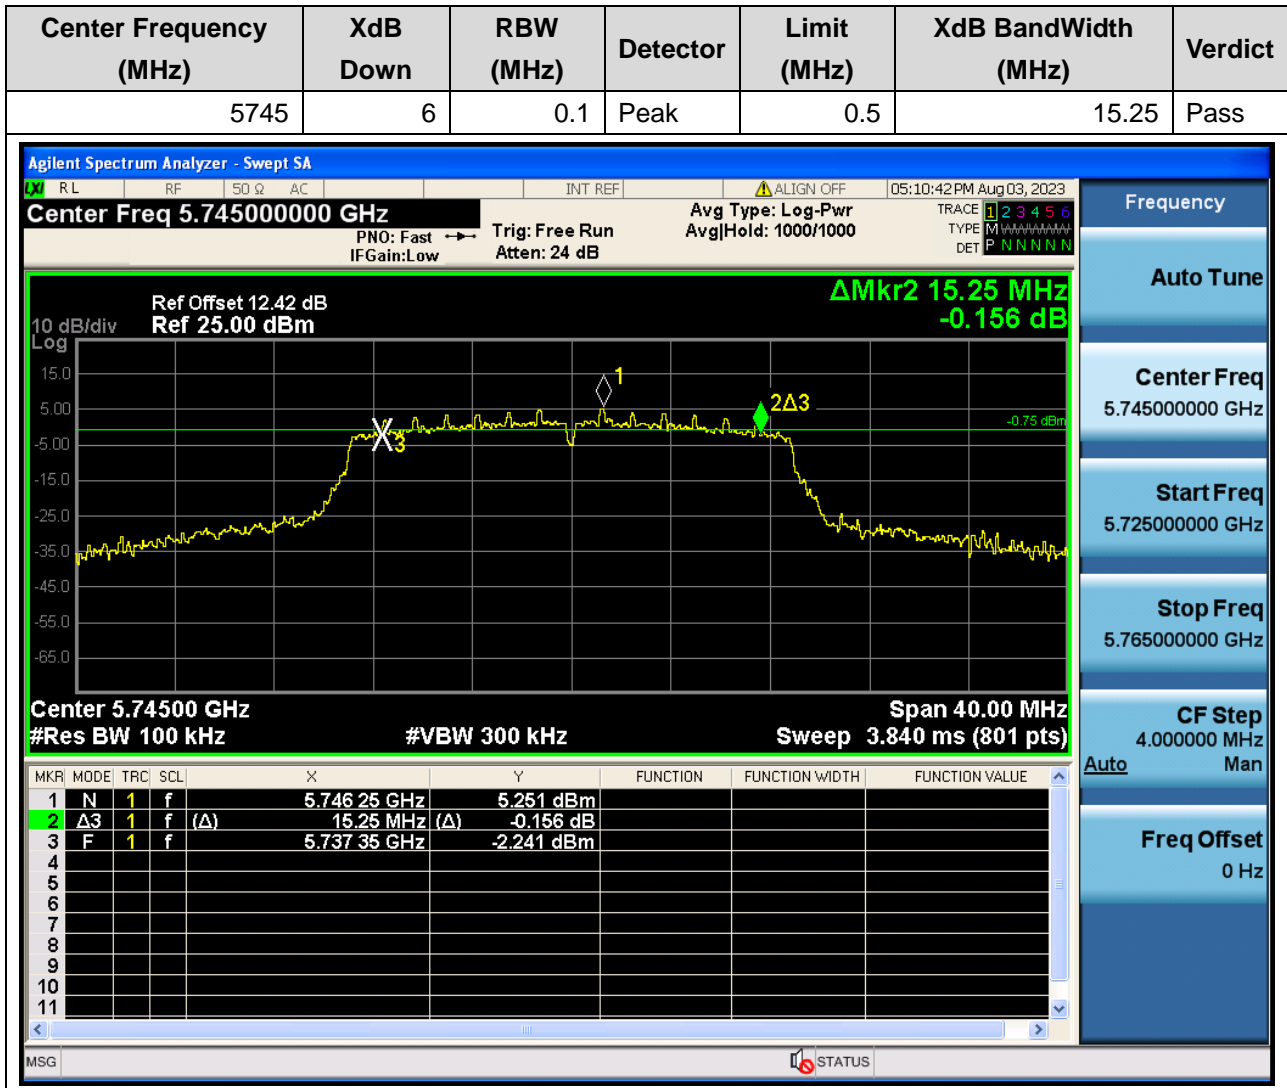

4. 802.11n_20M_U-NII-3_L

4.1. A.2.1-6dB BandWidth(NTNV)