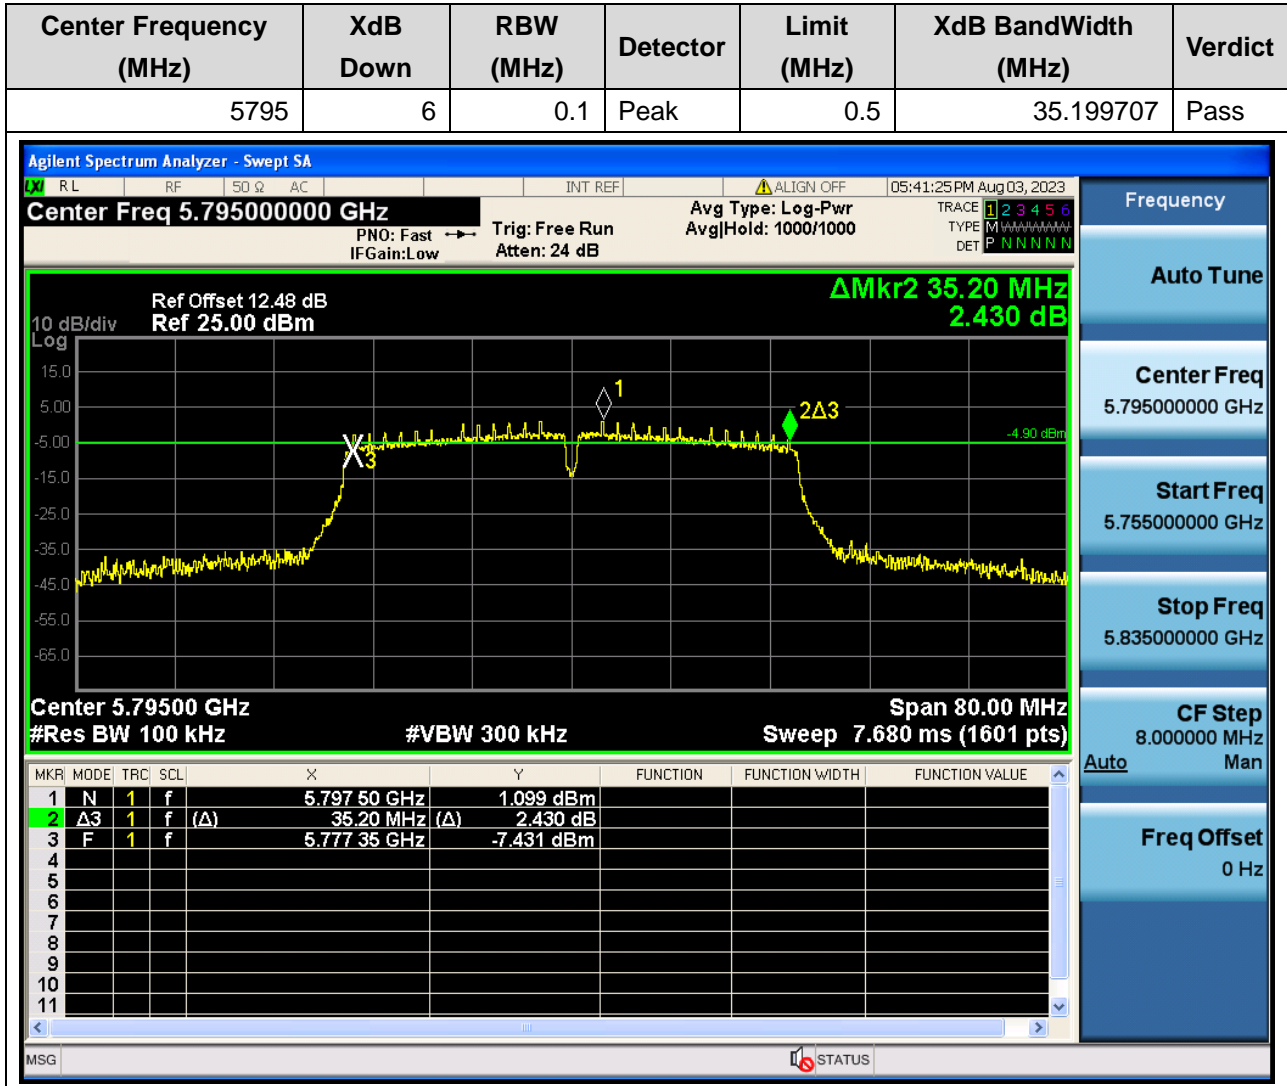

13. 802.11ac_40M_U-NII-3_H

13.1. A.2.1-6dB BandWidth(NTNV)