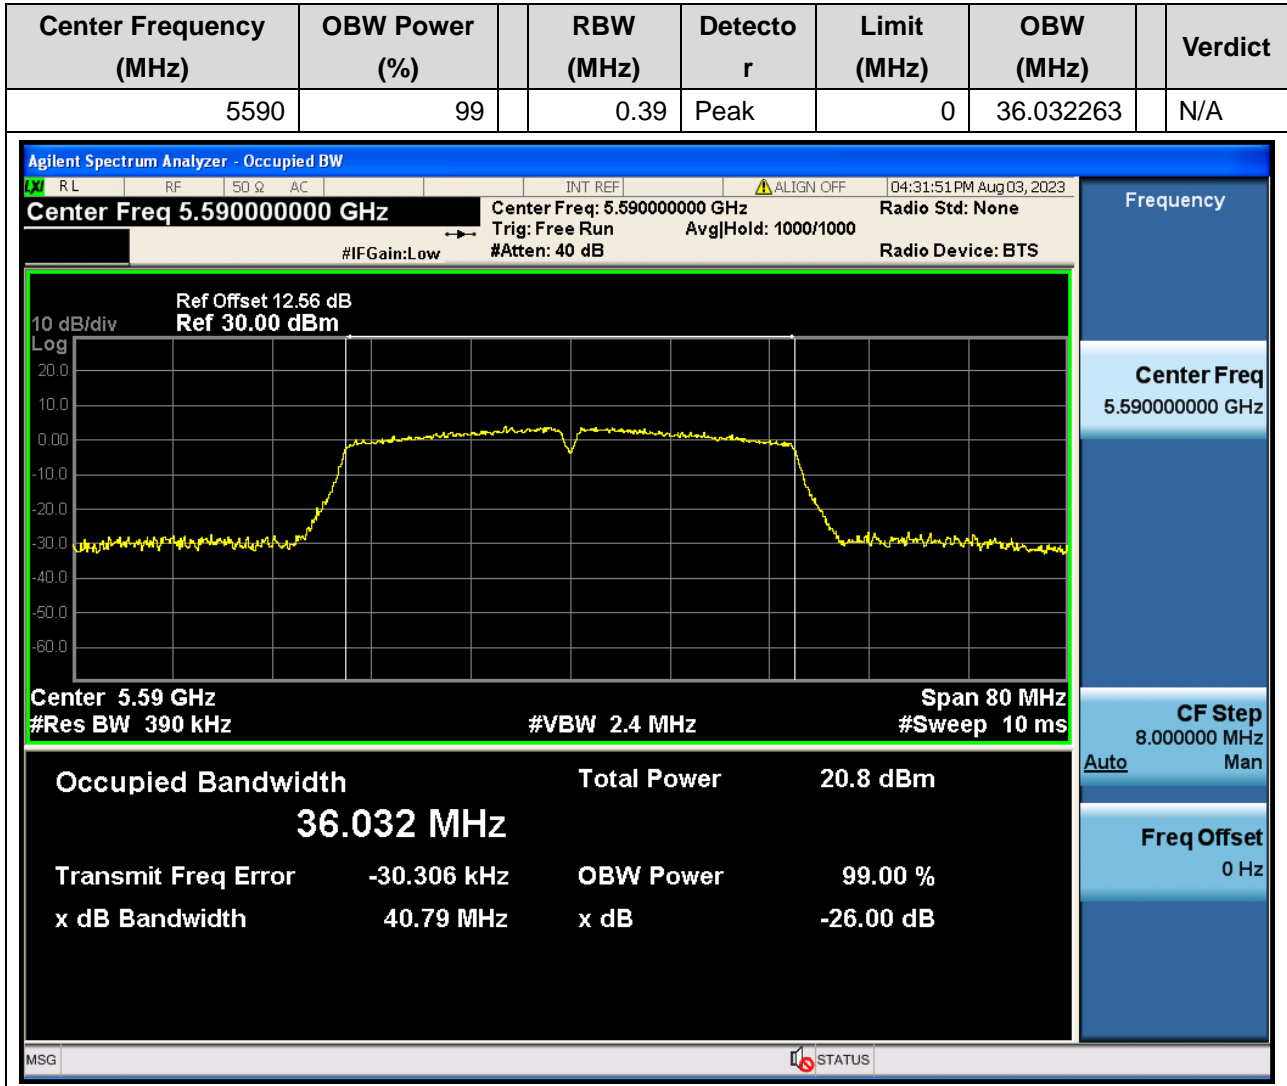

36. 802.11n_40M_U-NII-2C_M

36.1. A.2.2-99% Bandwidth(NTNV)

37. 802.11n_40M_U-NII-2C_H

37.1. A.2.2-99% Bandwidth(NTNV)

38. 802.11ac_20M_U-NII-2C_L

38.1. A.2.2-99% Bandwidth(NTNV)

39. 802.11ac_20M_U-NII-2C_M

39.1. A.2.2-99% Bandwidth(NTNV)