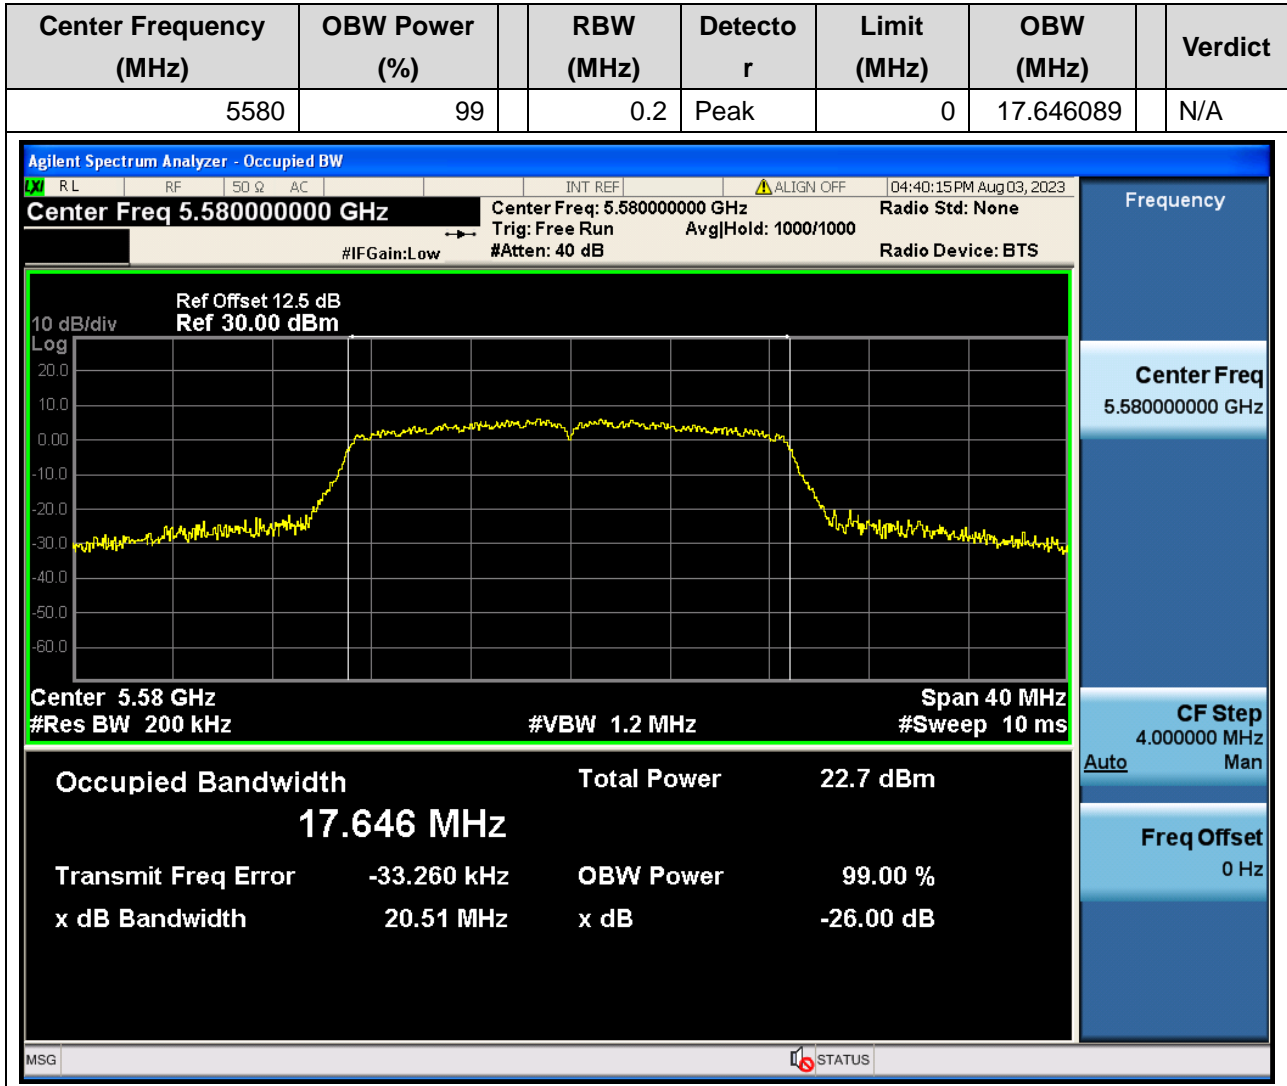

36. 802.11n_40M_U-NII-2C_M

36.1. A.2.2-99% Bandwidth(NTNV)

37. 802.11n_40M_U-NII-2C_H

37.1. A.2.2-99% Bandwidth(NTNV)

38. 802.11ac_20M_U-NII-2C_L

38.1. A.2.2-99% Bandwidth(NTNV)

39. 802.11ac_20M_U-NII-2C_M

39.1. A.2.2-99% Bandwidth(NTNV)