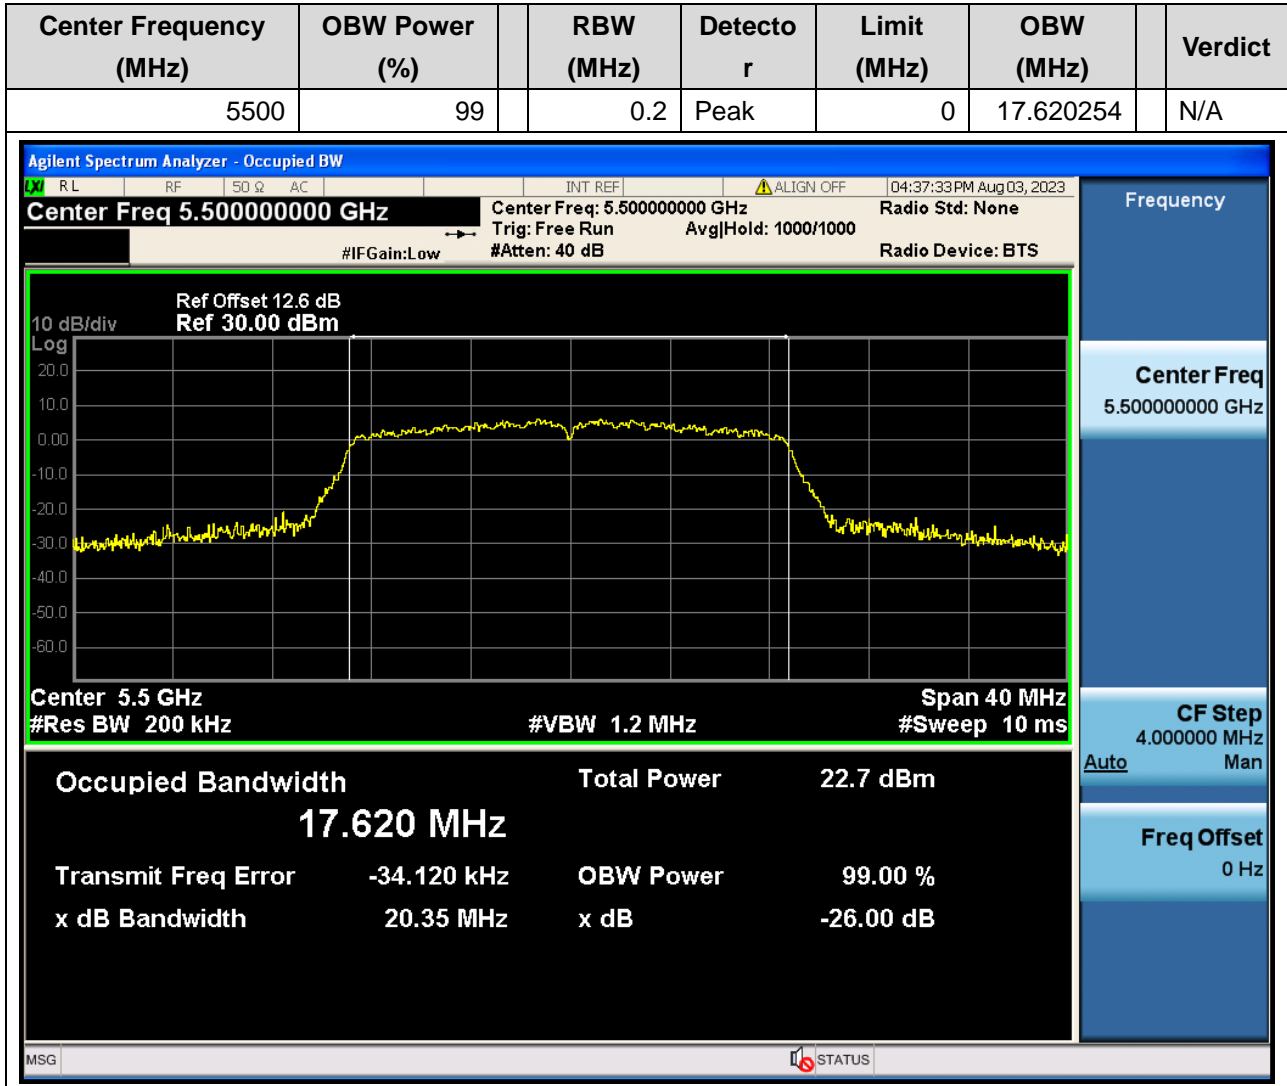

36. 802.11n_40M_U-NII-2C_M

36.1. A.2.2-99% Bandwidth(NTNV)

37. 802.11n_40M_U-NII-2C_H

37.1. A.2.2-99% Bandwidth(NTNV)

38. 802.11ac_20M_U-NII-2C_L

38.1. A.2.2-99% Bandwidth(NTNV)

39. 802.11ac_20M_U-NII-2C_M

39.1. A.2.2-99% Bandwidth(NTNV)