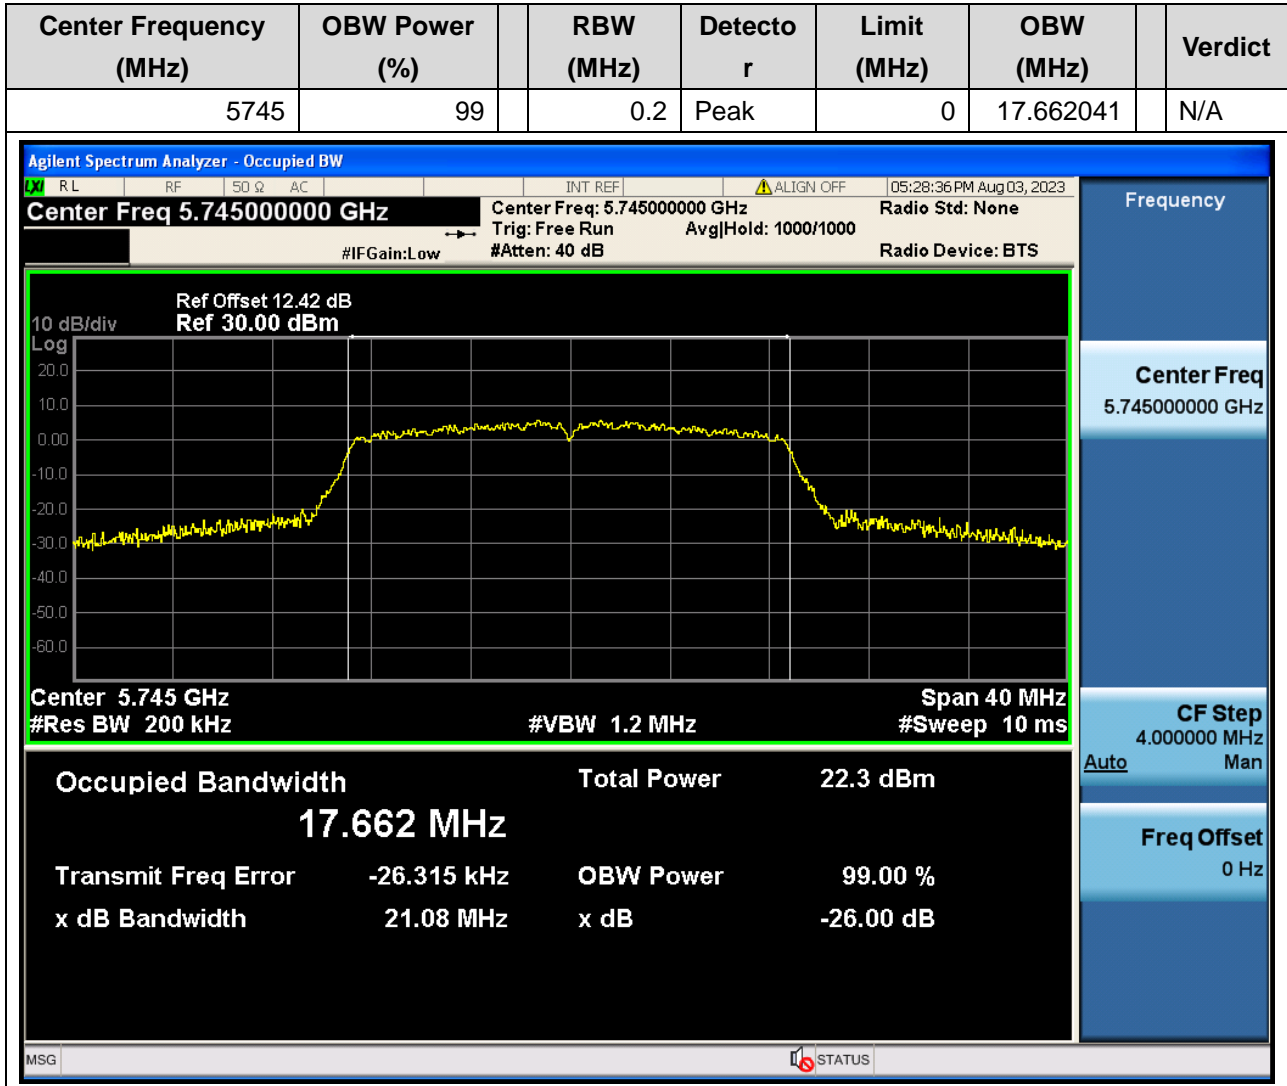

54. 802.11ac_20M_U-NII-3_L

54.1. A.2.2-99% Bandwidth(NTNV)