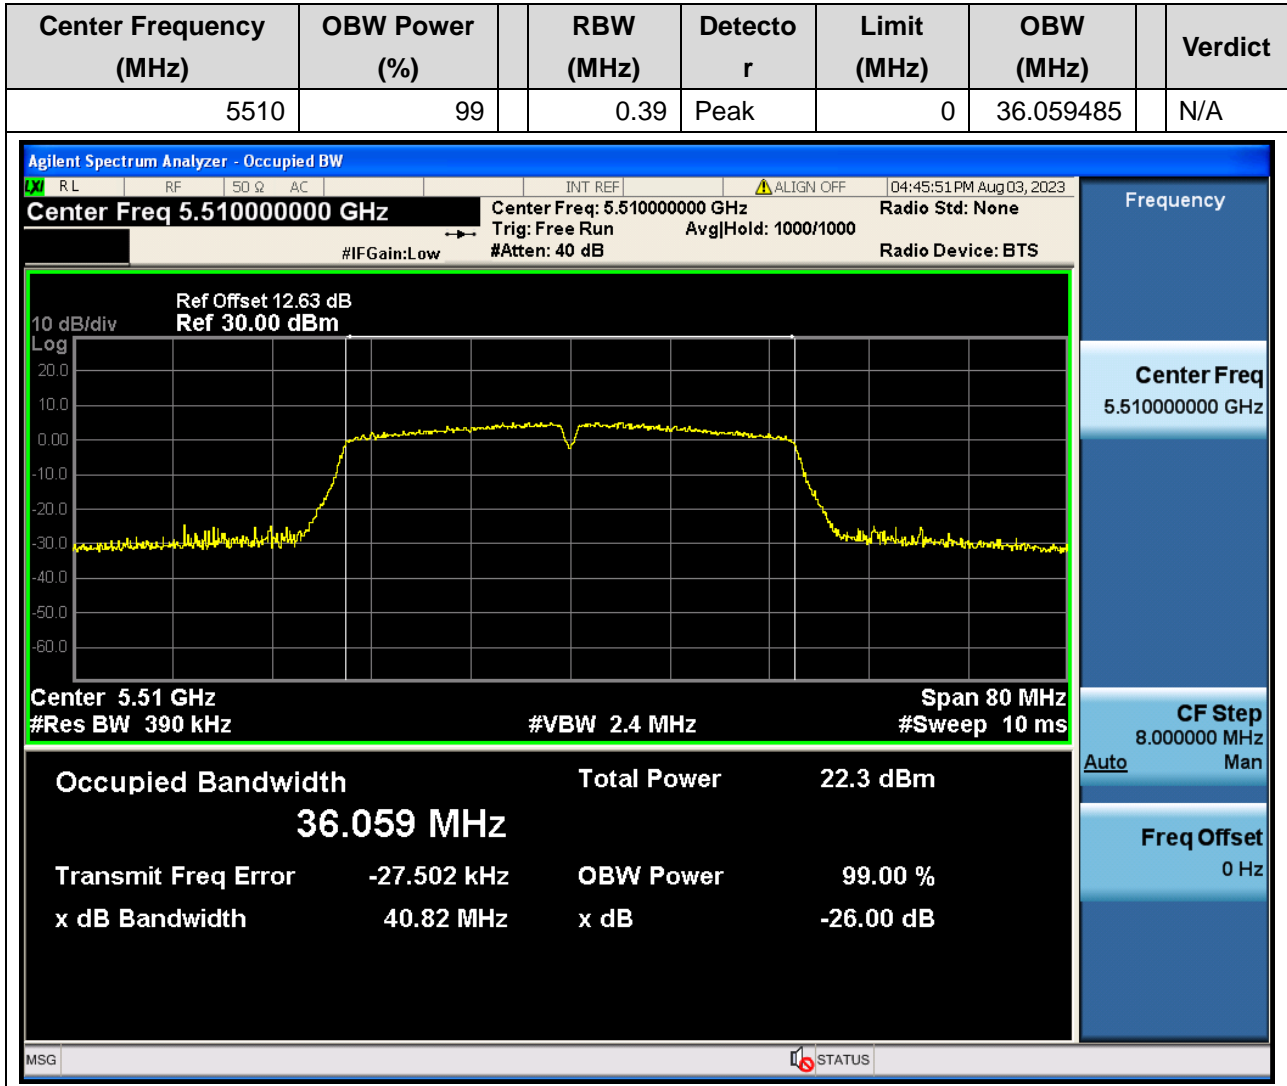

41. 802.11ac_40M_U-NII-2C_L

41.1. A.2.2-99% Bandwidth(NTNV)