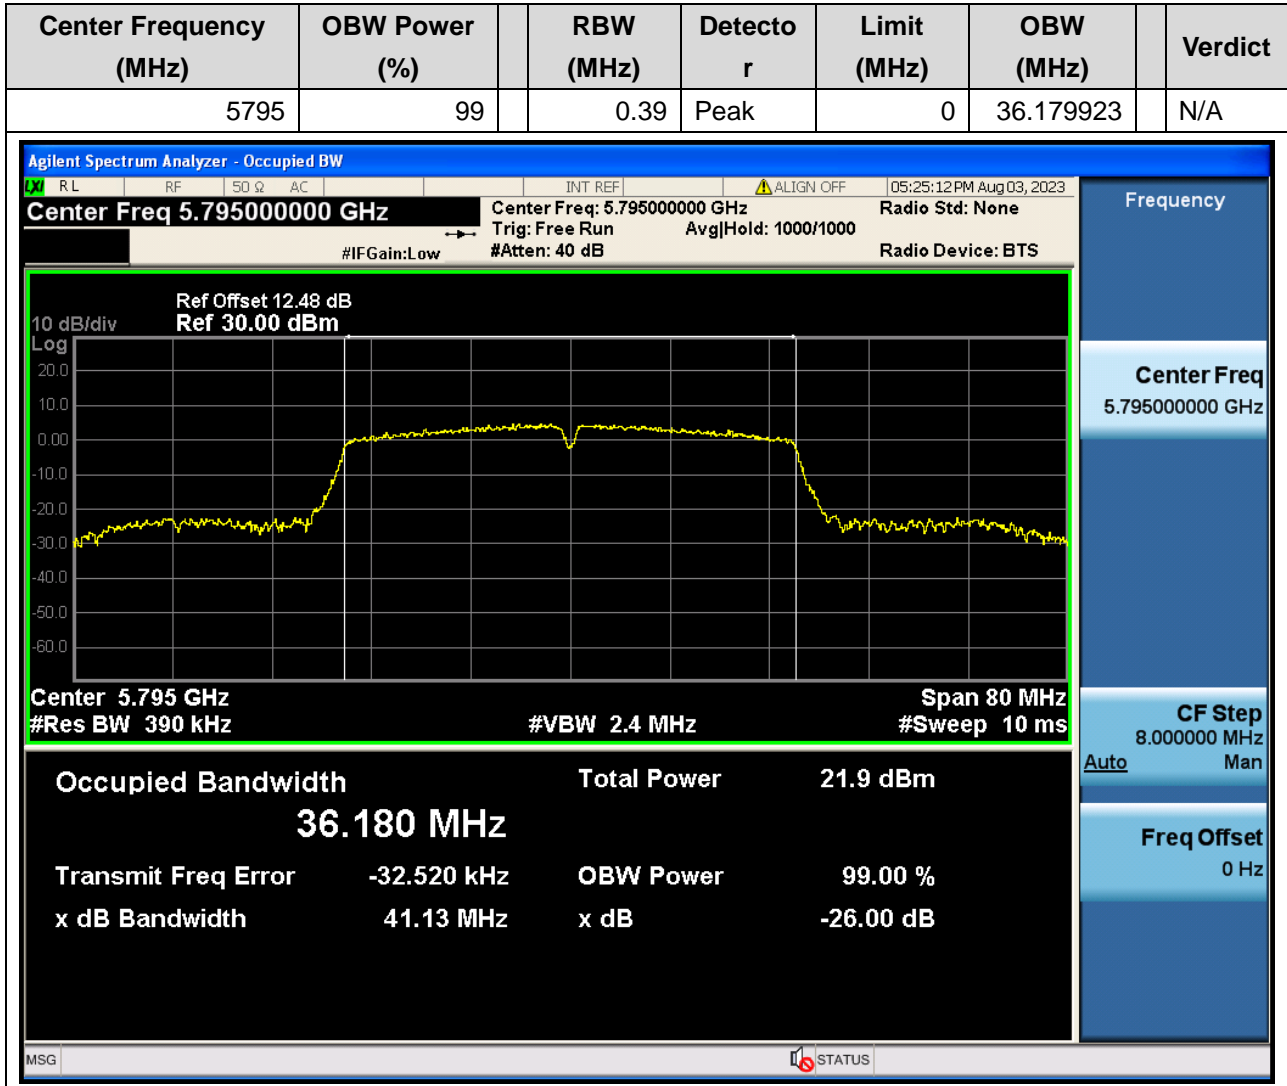

50.1. A.2.2-99% Bandwidth(NTNV)

51. 802.11n_20M_U-NII-3_H

51.1. A.2.2-99% Bandwidth(NTNV)

52. 802.11n_40M_U-NII-3_L

52.1. A.2.2-99% Bandwidth(NTNV)

53. 802.11n_40M_U-NII-3_H

53.1. A.2.2-99% Bandwidth(NTNV)

54. 802.11ac_20M_U-NII-3_L