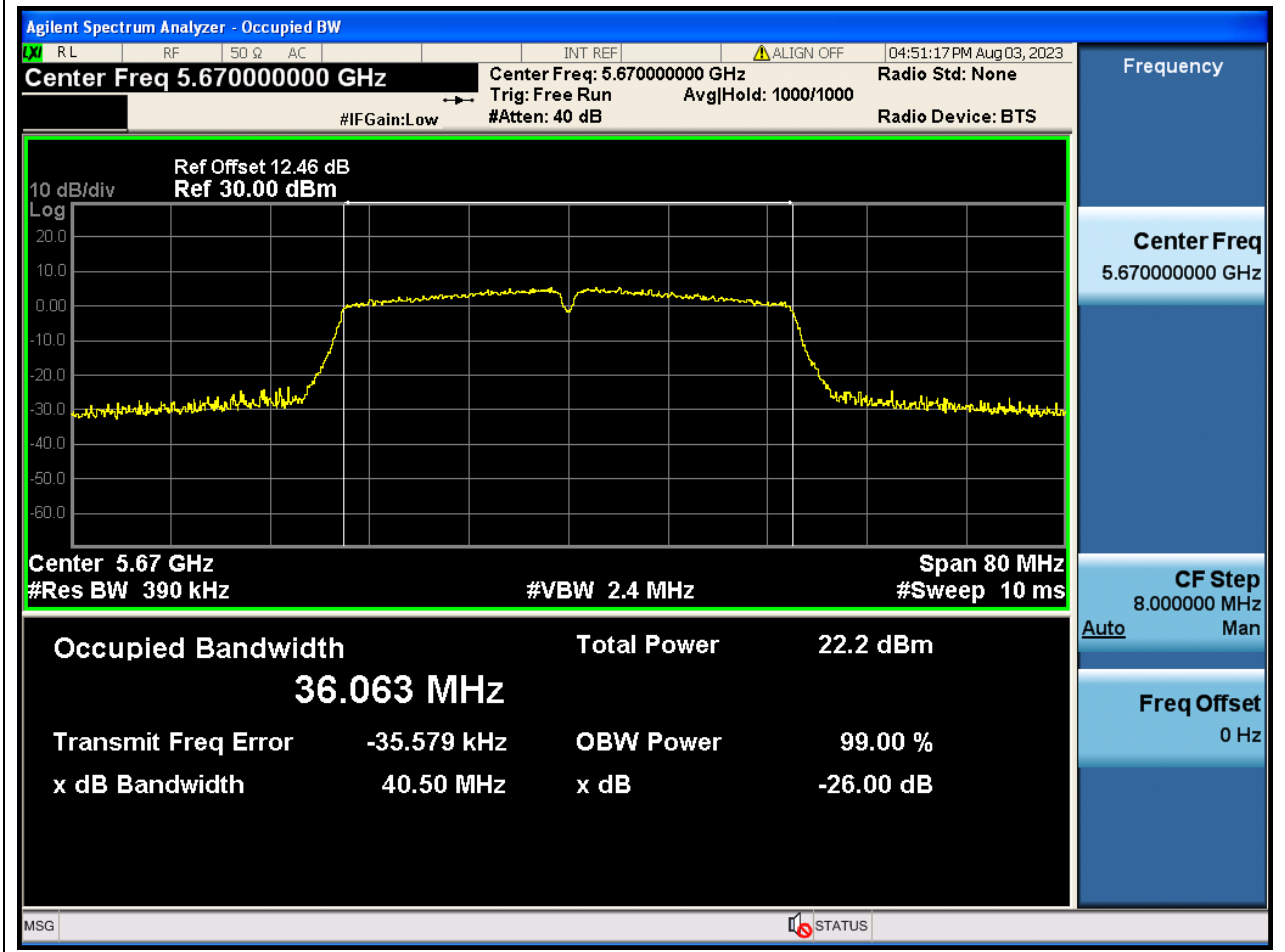

40. 802.11ac_20M_U-NII-2C_H

40.1. A.2.2-99% Bandwidth(NTNV)

41. 802.11ac_40M_U-NII-2C_L

41.1. A.2.2-99% Bandwidth(NTNV)

42. 802.11ac_40M_U-NII-2C_M

42.1. A.2.2-99% Bandwidth(NTNV)

43. 802.11ac_40M_U-NII-2C_H

43.1. A.2.2-99% Bandwidth(NTNV)

Center Frequency (MHz)	OBW Power (%)	RBW (MHz)	Detector	Limit (MHz)	OBW (MHz)	Verdict
5670	99	0.39	Peak	0	36.062876	N/A

44. 802.11ac_80M_U-NII-2C_L

44.1. A.2.2-99% Bandwidth(NTNV)