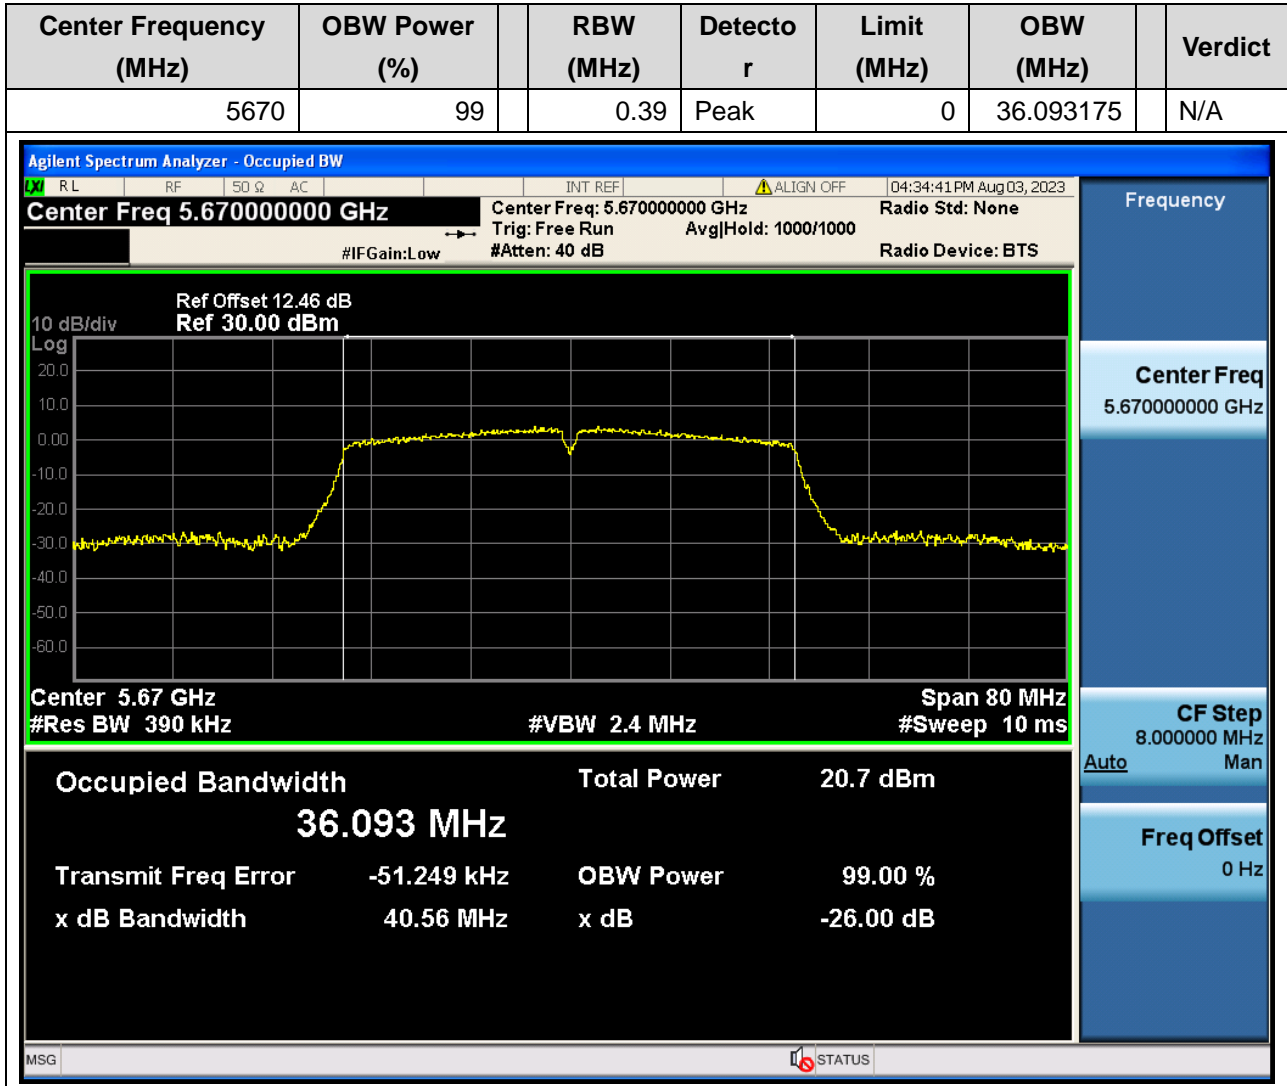

36. 802.11n_40M_U-NII-2C_M

36.1. A.2.2-99% Bandwidth(NTNV)

37. 802.11n_40M_U-NII-2C_H

37.1. A.2.2-99% Bandwidth(NTNV)

38. 802.11ac_20M_U-NII-2C_L

38.1. A.2.2-99% Bandwidth(NTNV)

39. 802.11ac_20M_U-NII-2C_M

39.1. A.2.2-99% Bandwidth(NTNV)