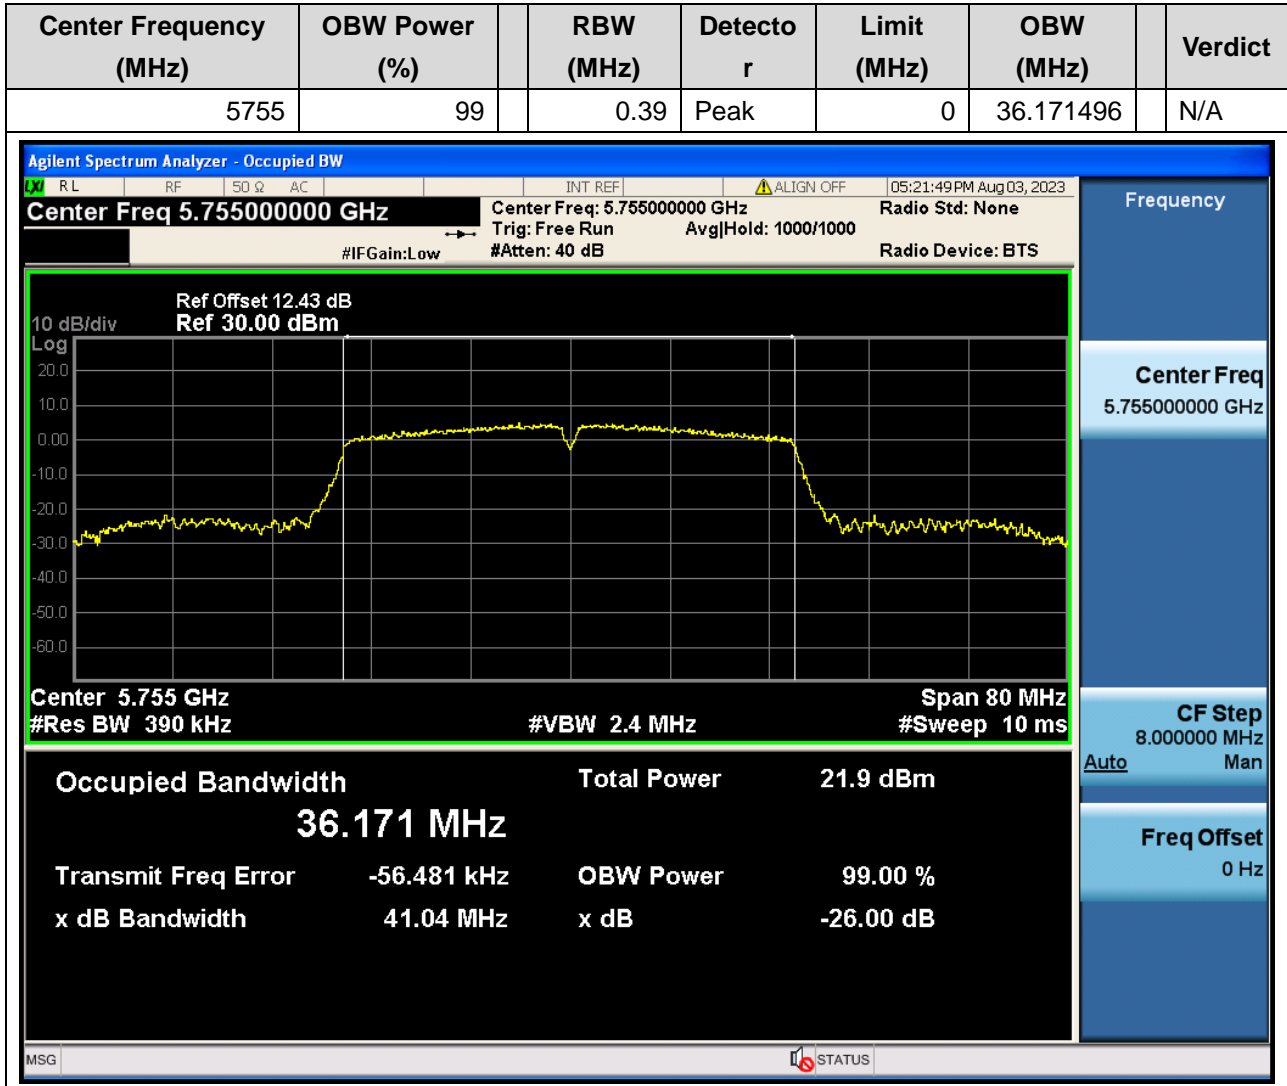

50.1. A.2.2-99% Bandwidth(NTNV)

51. 802.11n_20M_U-NII-3_H

51.1. A.2.2-99% Bandwidth(NTNV)

52. 802.11n_40M_U-NII-3_L

52.1. A.2.2-99% Bandwidth(NTNV)

53. 802.11n_40M_U-NII-3_H

53.1. A.2.2-99% Bandwidth(NTNV)

54. 802.11ac_20M_U-NII-3_L