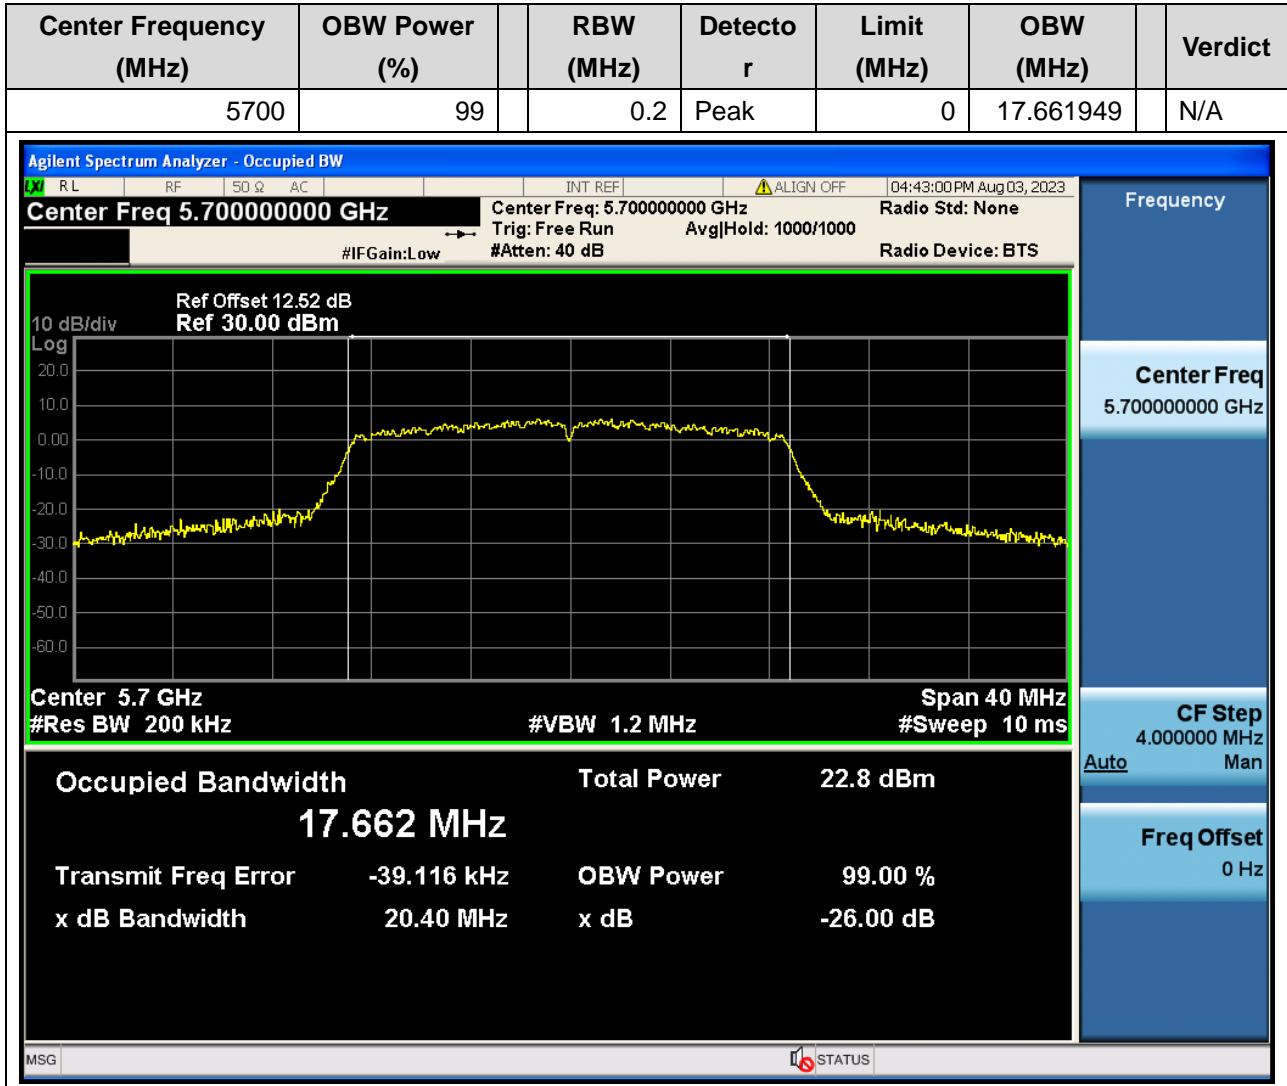

40. 802.11ac_20M_U-NII-2C_H

40.1. A.2.2-99% Bandwidth(NTNV)