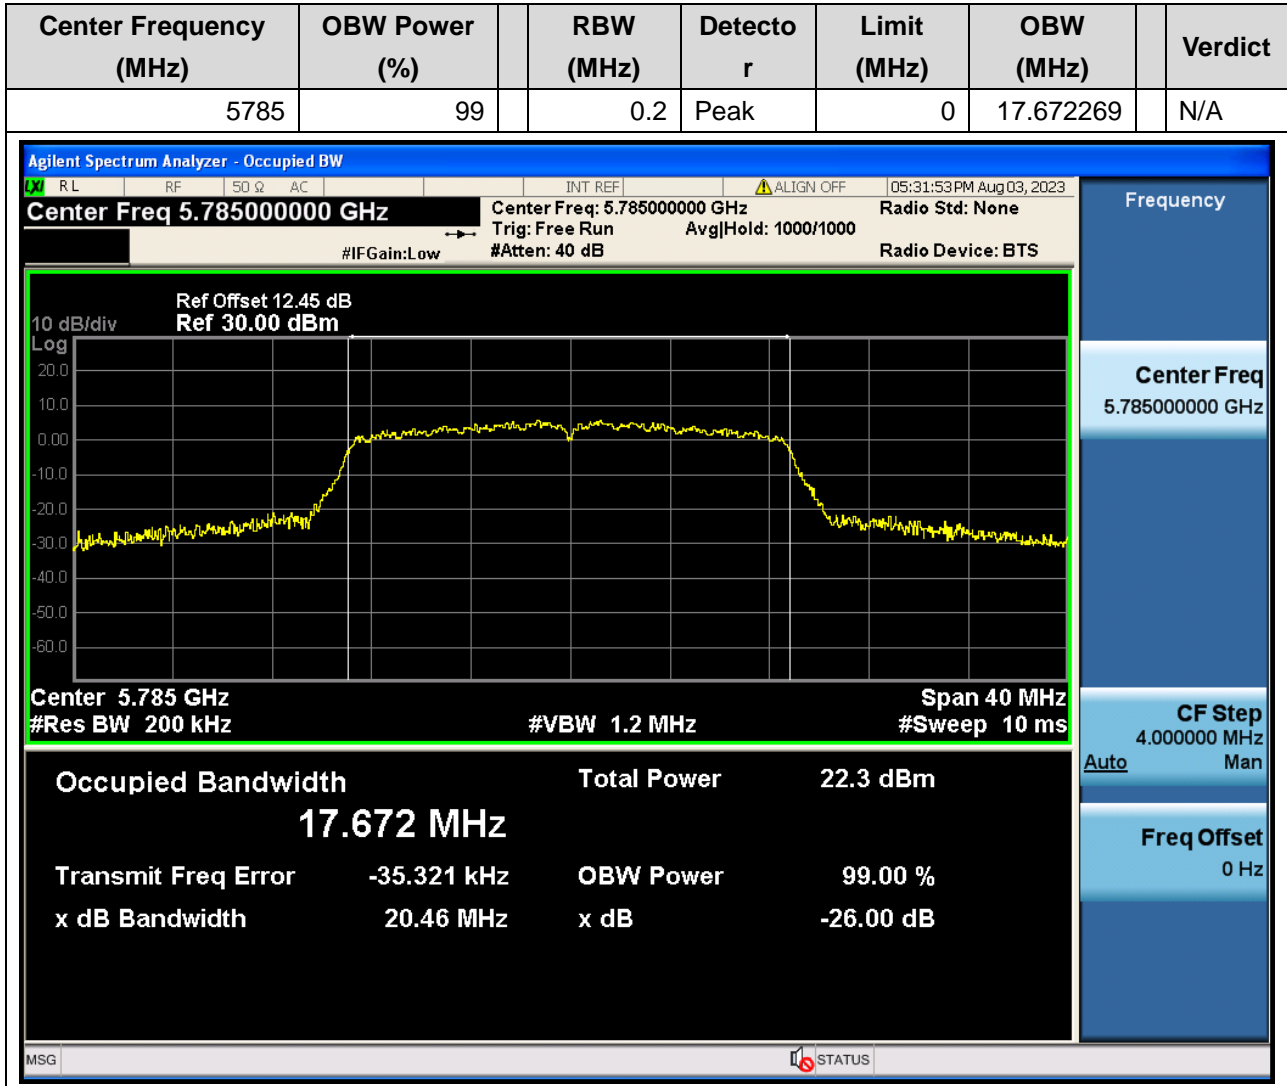

55. 802.11ac_20M_U-NII-3_M

55.1. A.2.2-99% Bandwidth(NTNV)