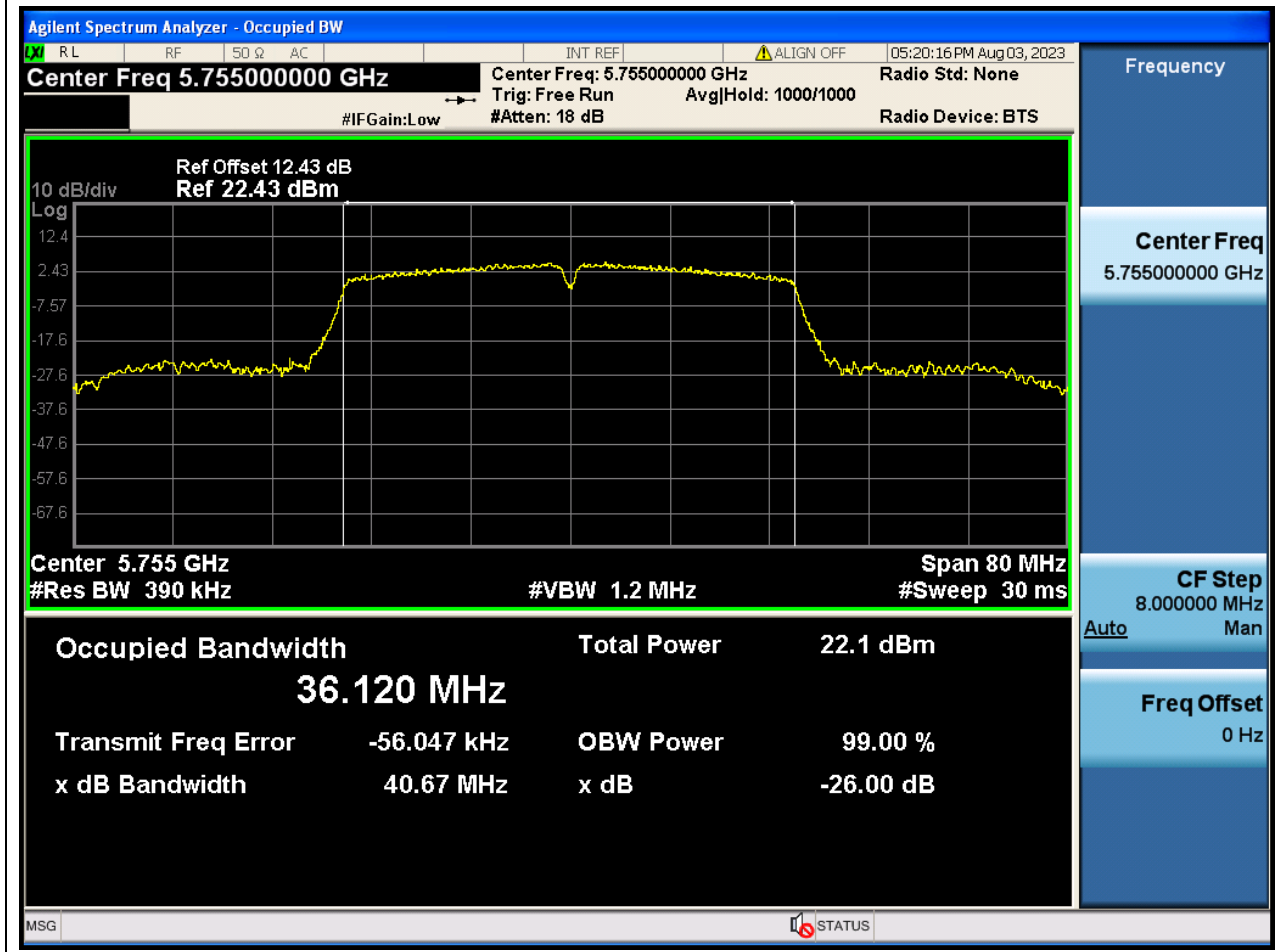

52. 802.11n_40M_U-NII-3_L

52.1. A.2-26dB Bandwidth(NTNV)

Center Frequency (MHz)	XdB Down	RBW (MHz)	Detector	Limit (MHz)	XdB BandWidth (MHz)	Verdict
5755	26	0.39	Peak	0	40.668294	N/A