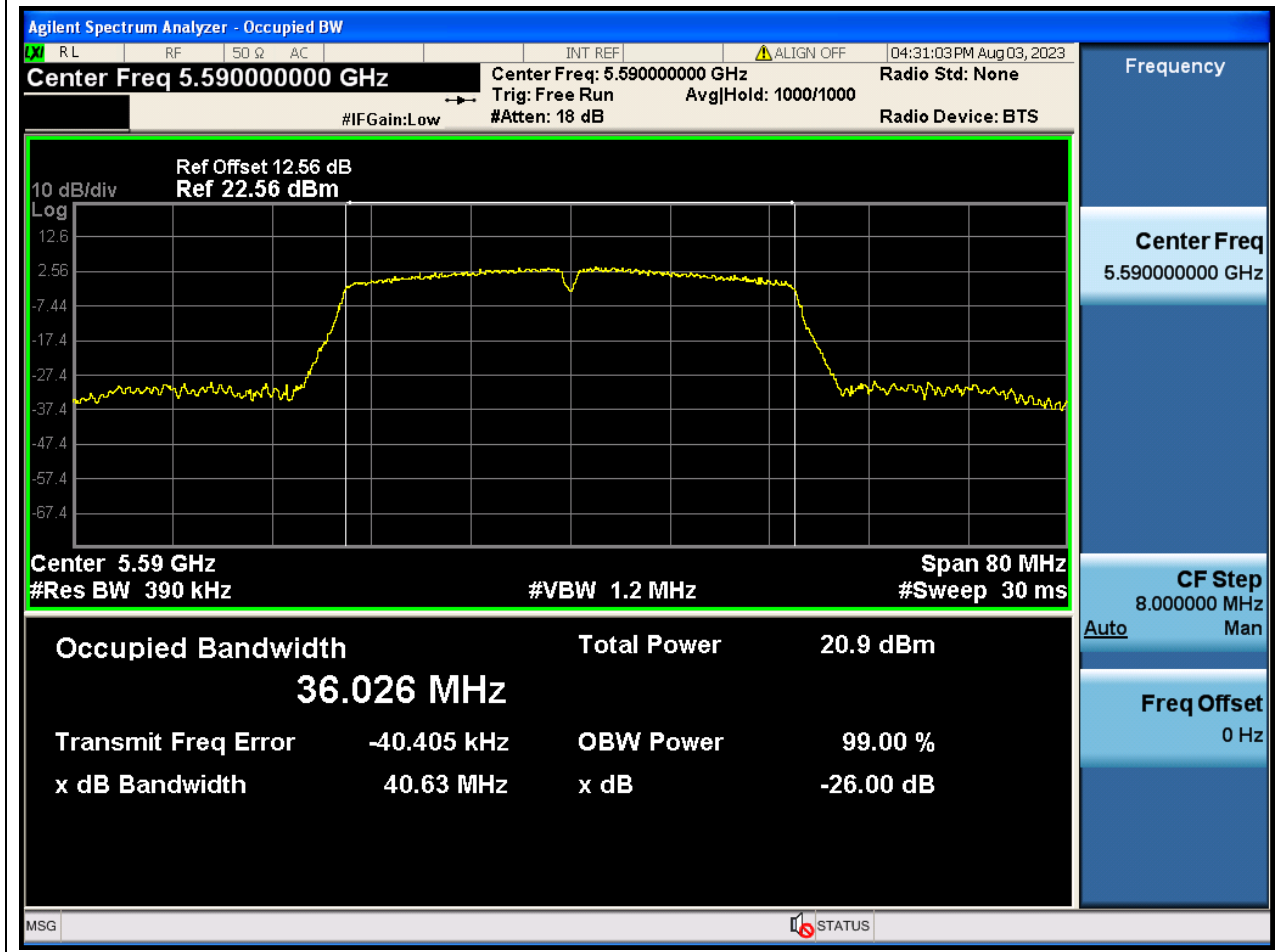

36. 802.11n_40M_U-NII-2C_M

36.1. A.2-26dB Bandwidth(NTNV)

Center Frequency (MHz)	XdB Down	RBW (MHz)	Detector	Limit (MHz)	XdB BandWidth (MHz)	Verdict
5590	26	0.39	Peak	0	40.627845	N/A