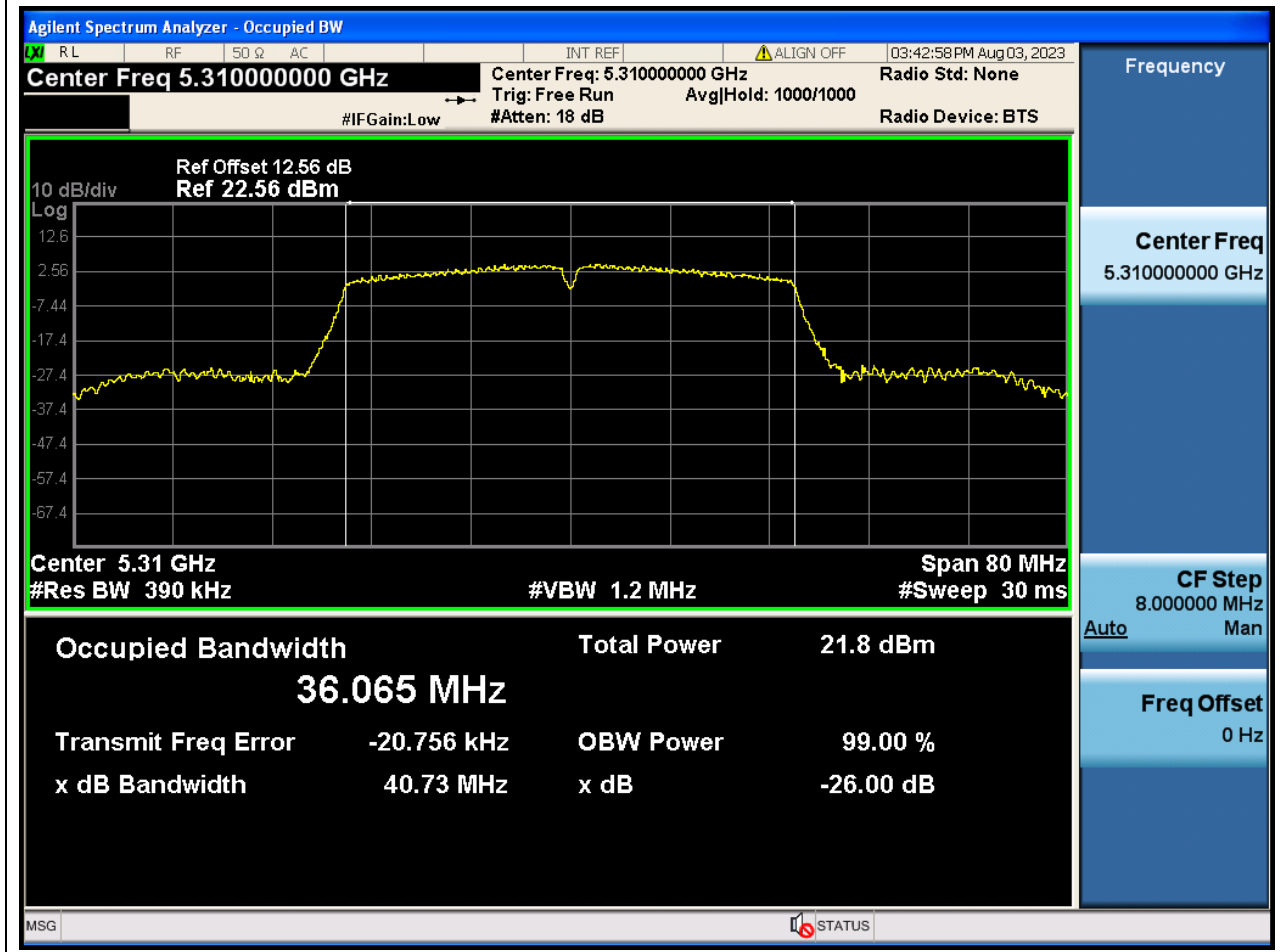

22. 802.11n_40M_U-NII-2A_H

22.1. A.2-26dB Bandwidth(NTNV)

Center Frequency (MHz)	XdB Down	RBW (MHz)	Detector	Limit (MHz)	XdB BandWidth (MHz)	Verdict
5310	26	0.39	Peak	0	40.734746	N/A