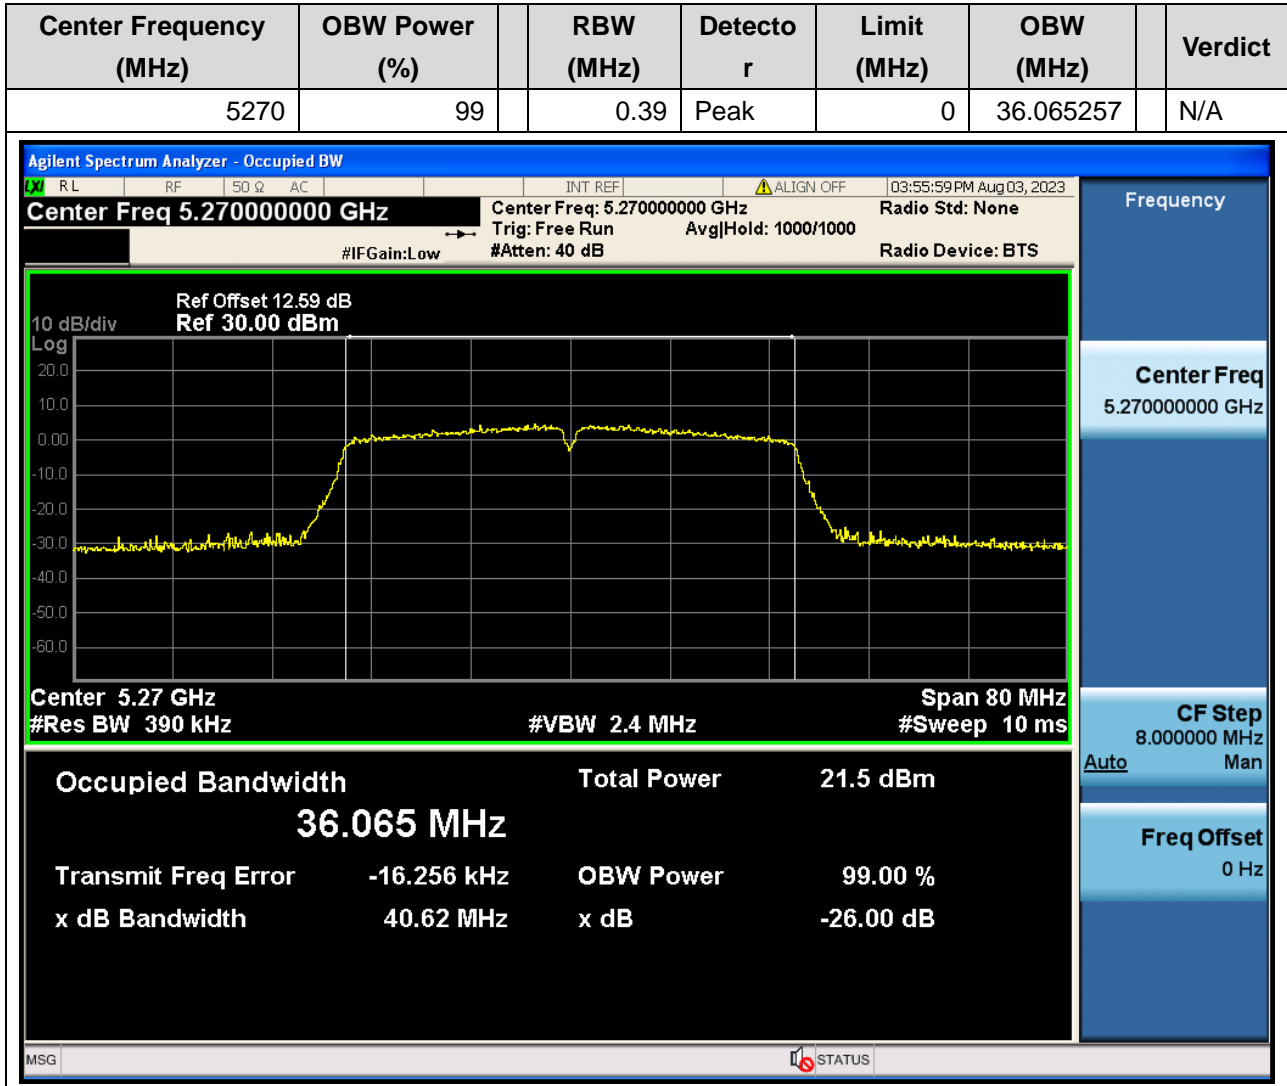

26. 802.11ac_40M_U-NII-2A_L

26.1. A.2.2-99% Bandwidth(NTNV)