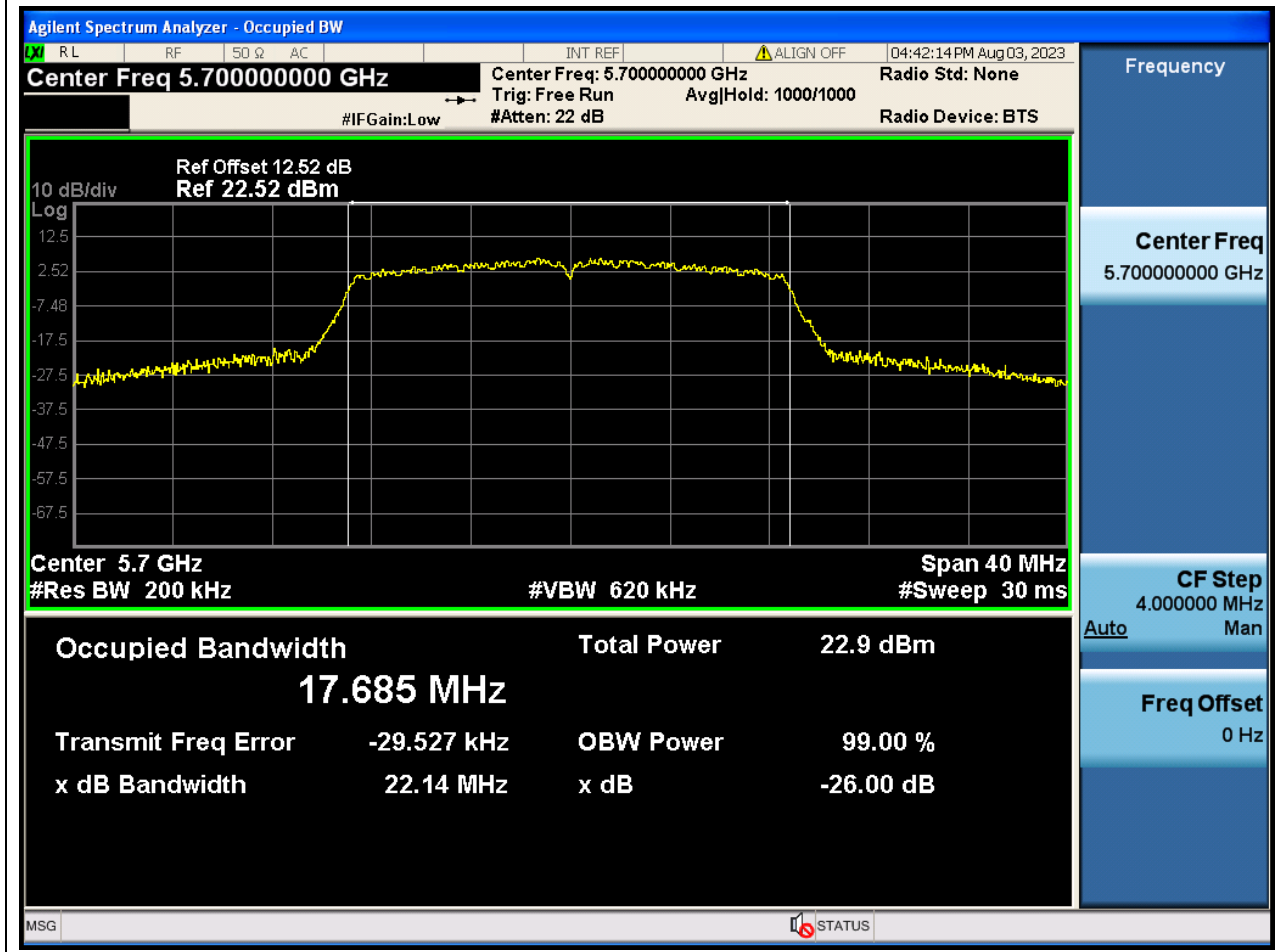

40. 802.11ac_20M_U-NII-2C_H

40.1. A.2-26dB Bandwidth(NTNV)

Center Frequency (MHz)	XdB Down	RBW (MHz)	Detector	Limit (MHz)	XdB BandWidth (MHz)	Verdict
5700	26	0.2	Peak	0	22.13787	N/A