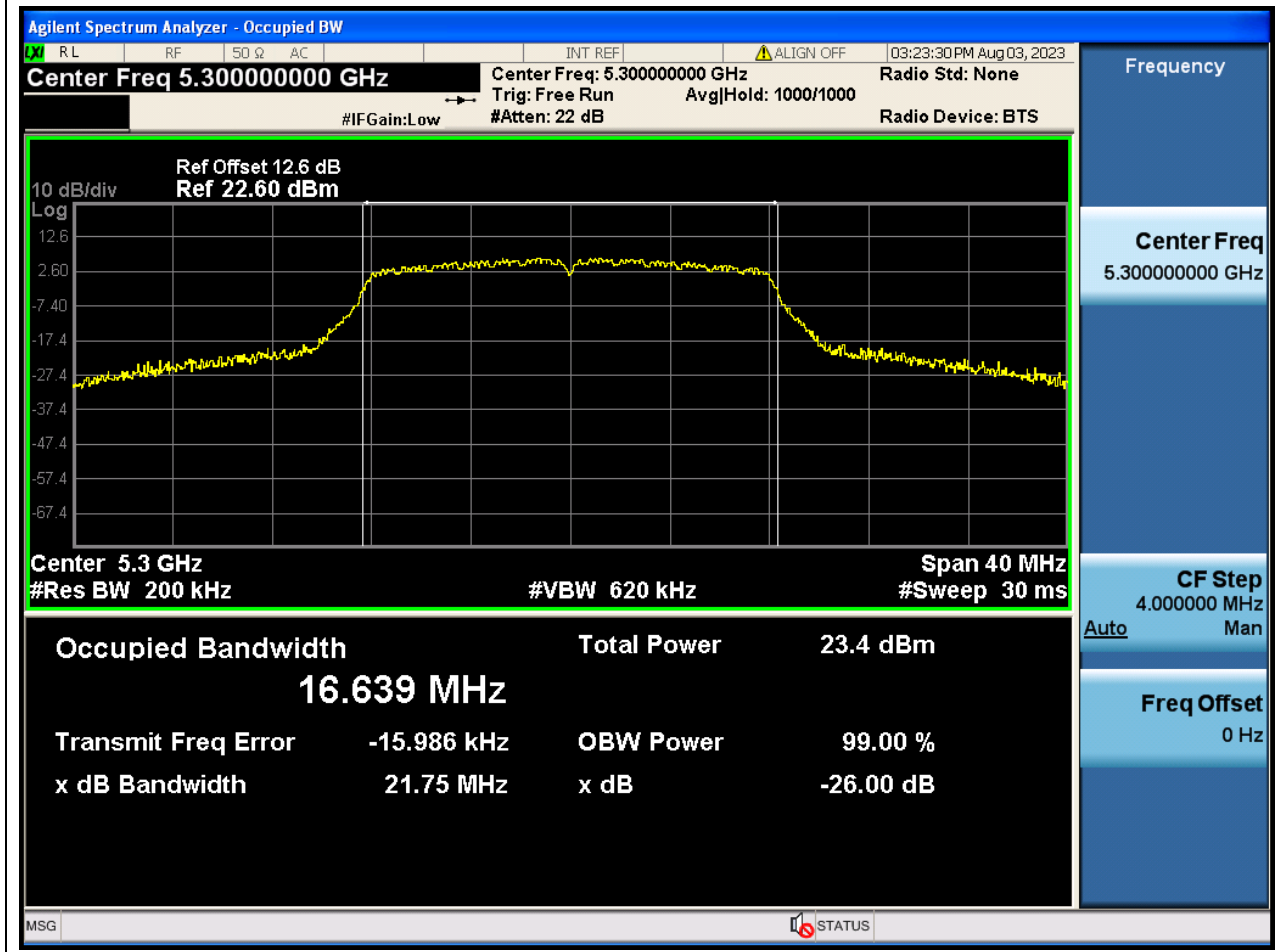

16. 802.11a_20M_U-NII-2A_M

16.1. A.2-26dB Bandwidth(NTNV)

Center Frequency (MHz)	XdB Down	RBW (MHz)	Detector	Limit (MHz)	XdB BandWidth (MHz)	Verdict
5300	26	0.2	Peak	0	21.75326	N/A