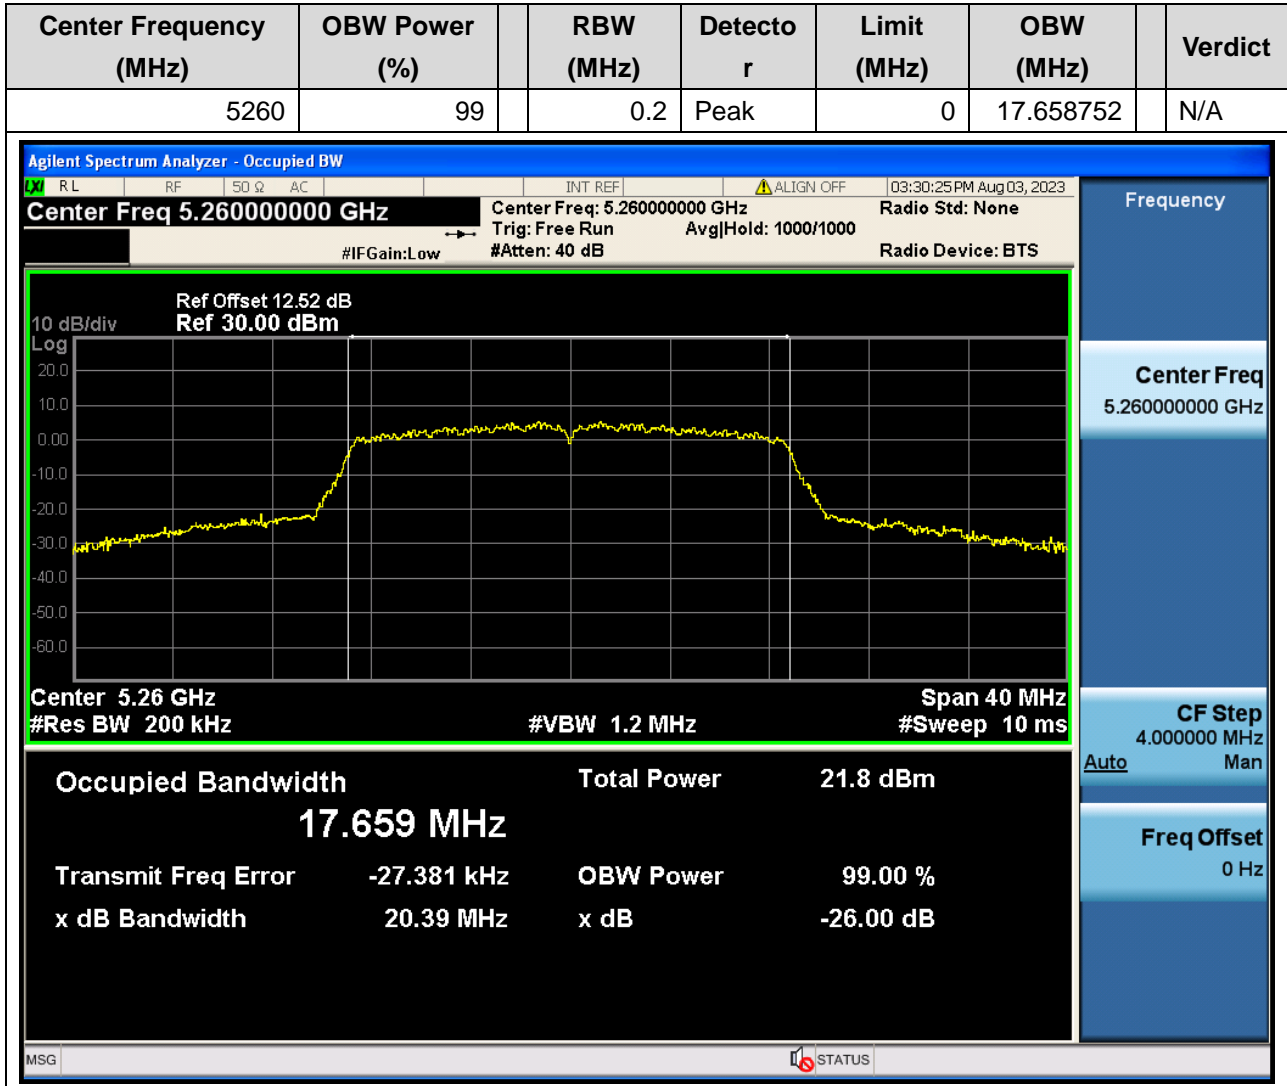

18. 802.11n_20M_U-NII-2A_L

18.1. A.2.2-99% Bandwidth(NTNV)