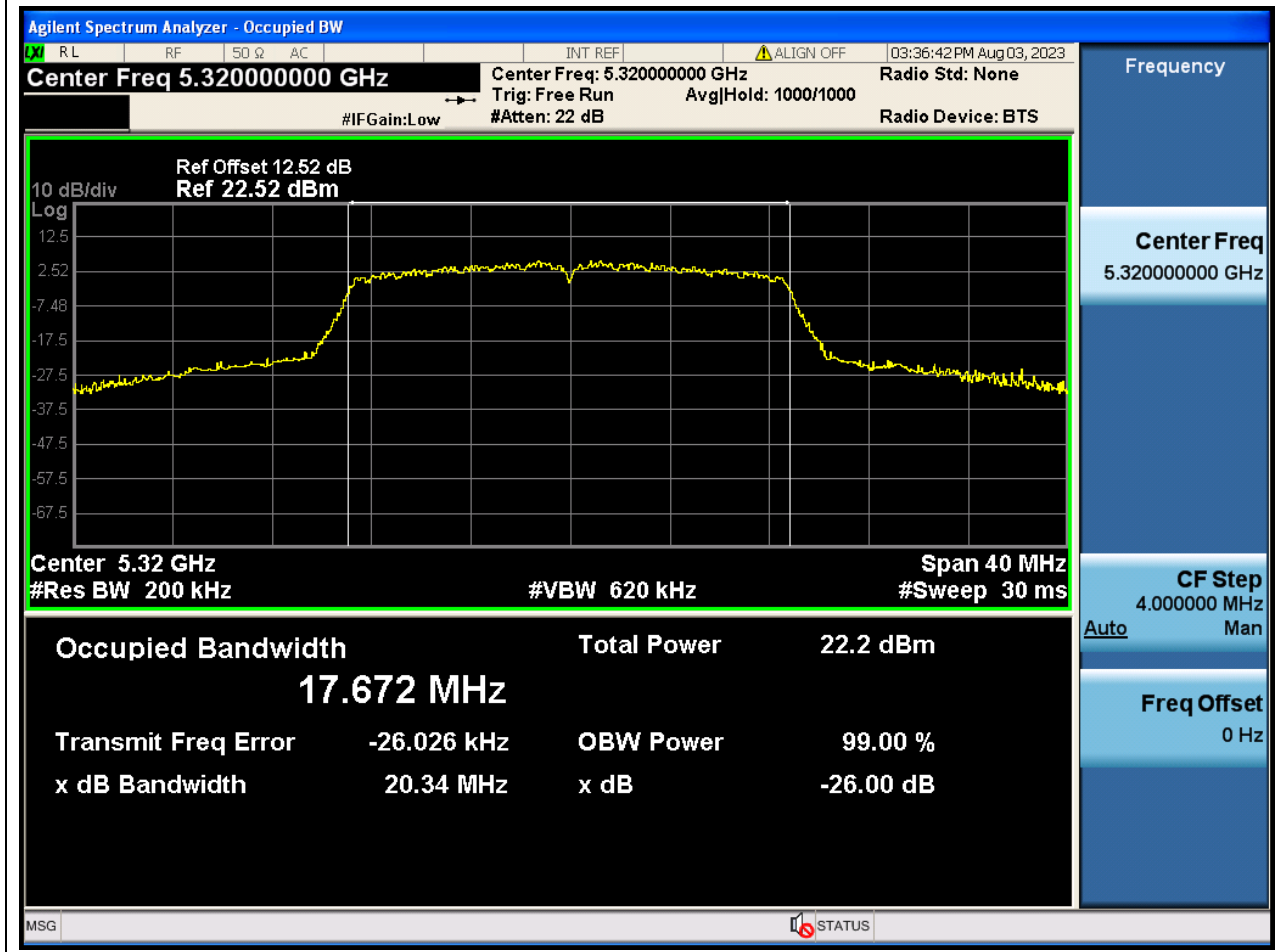

20. 802.11n_20M_U-NII-2A_H

20.1. A.2-26dB Bandwidth(NTNV)

Center Frequency (MHz)	XdB Down	RBW (MHz)	Detector	Limit (MHz)	XdB BandWidth (MHz)	Verdict
5320	26	0.2	Peak	0	20.341938	N/A