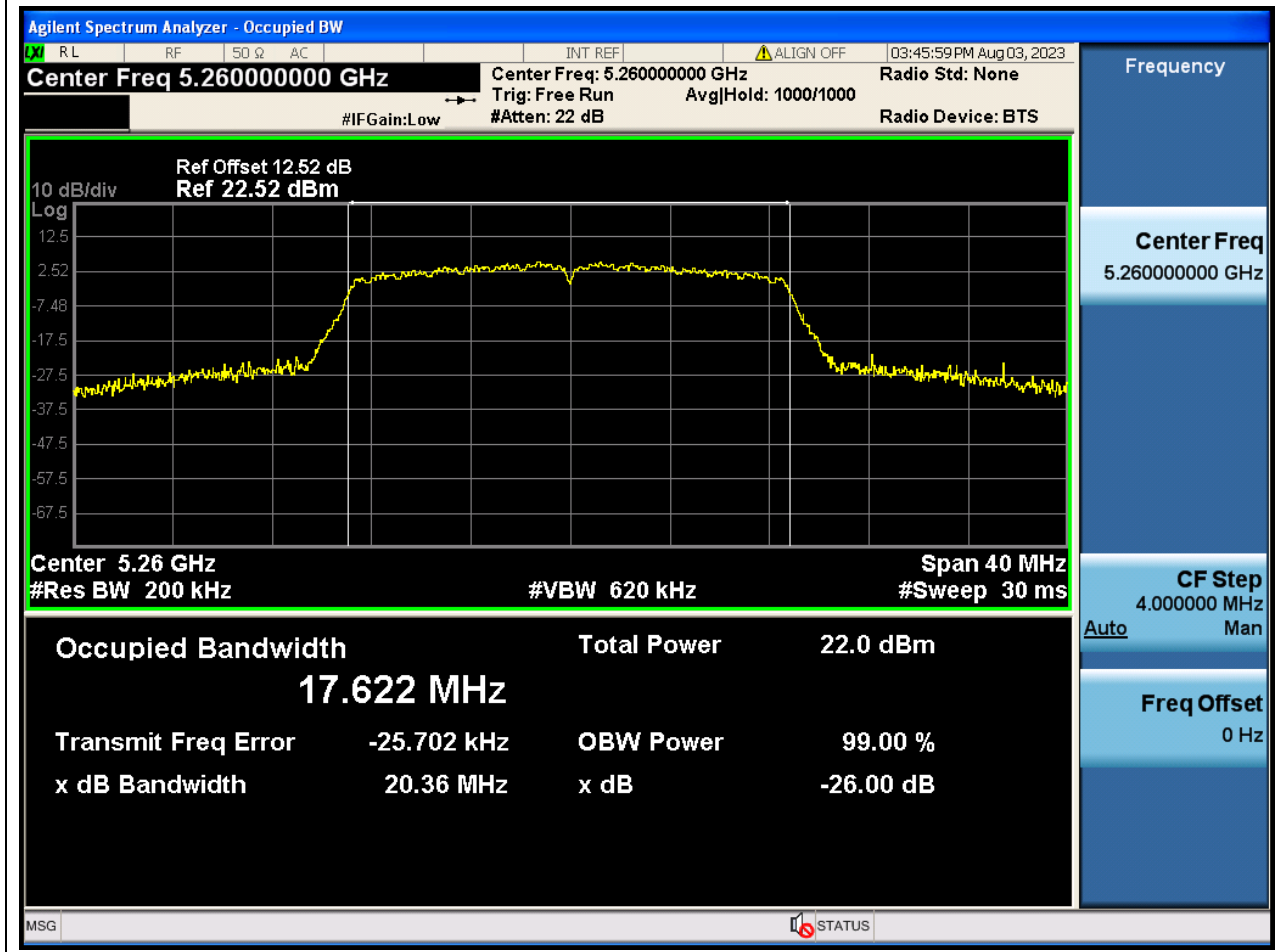

23. 802.11ac_20M_U-NII-2A_L

23.1. A.2-26dB Bandwidth(NTNV)

Center Frequency (MHz)	XdB Down	RBW (MHz)	Detector	Limit (MHz)	XdB BandWidth (MHz)	Verdict
5260	26	0.2	Peak	0	20.35928	N/A