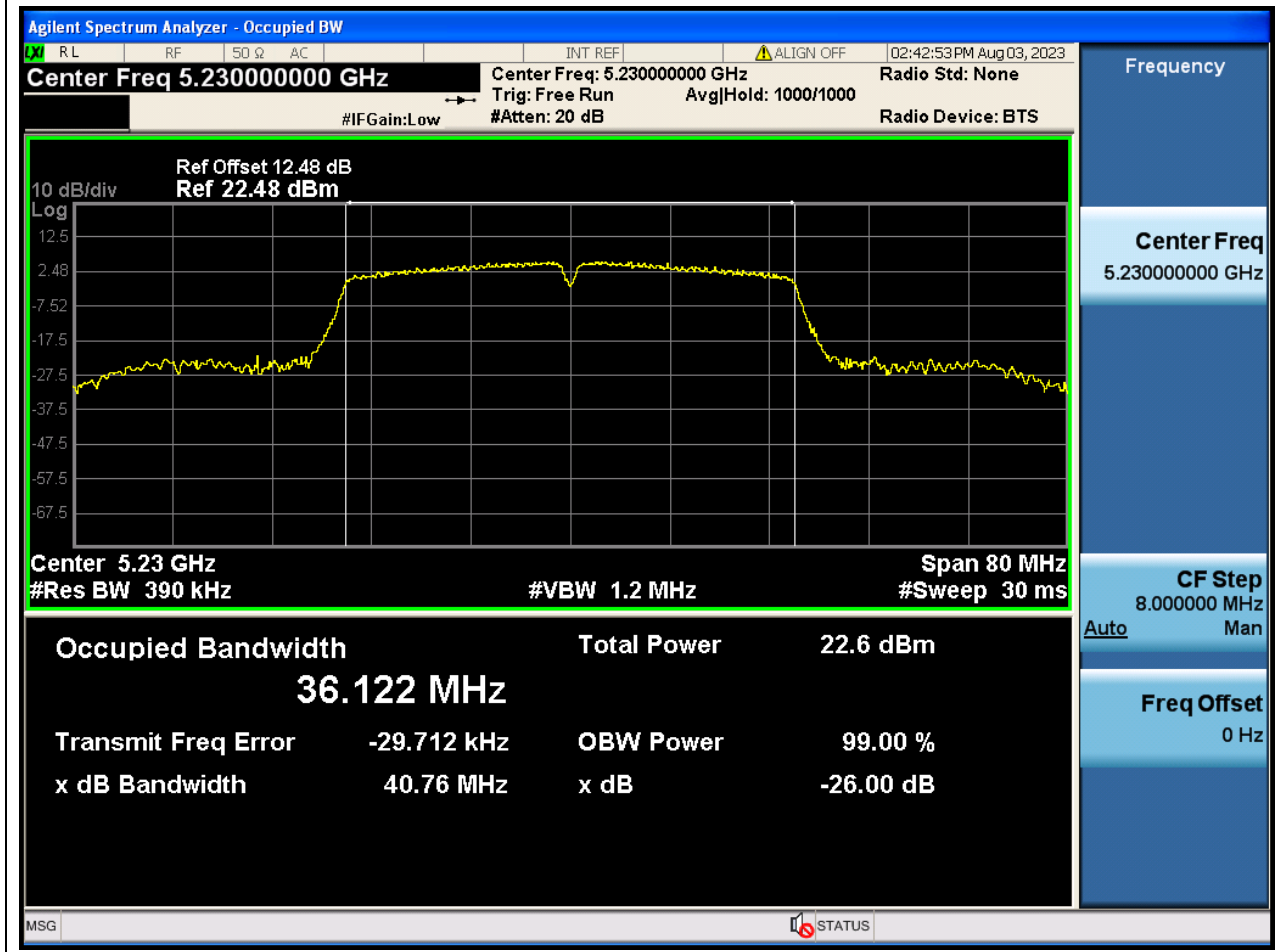

8. 802.11n_40M_U-NII-1_H

8.1. A.2-26dB Bandwidth(NTNV)

Center Frequency (MHz)	XdB Down	RBW (MHz)	Detector	Limit (MHz)	XdB BandWidth (MHz)	Verdict
5230	26	0.39	Peak	0	40.756478	N/A