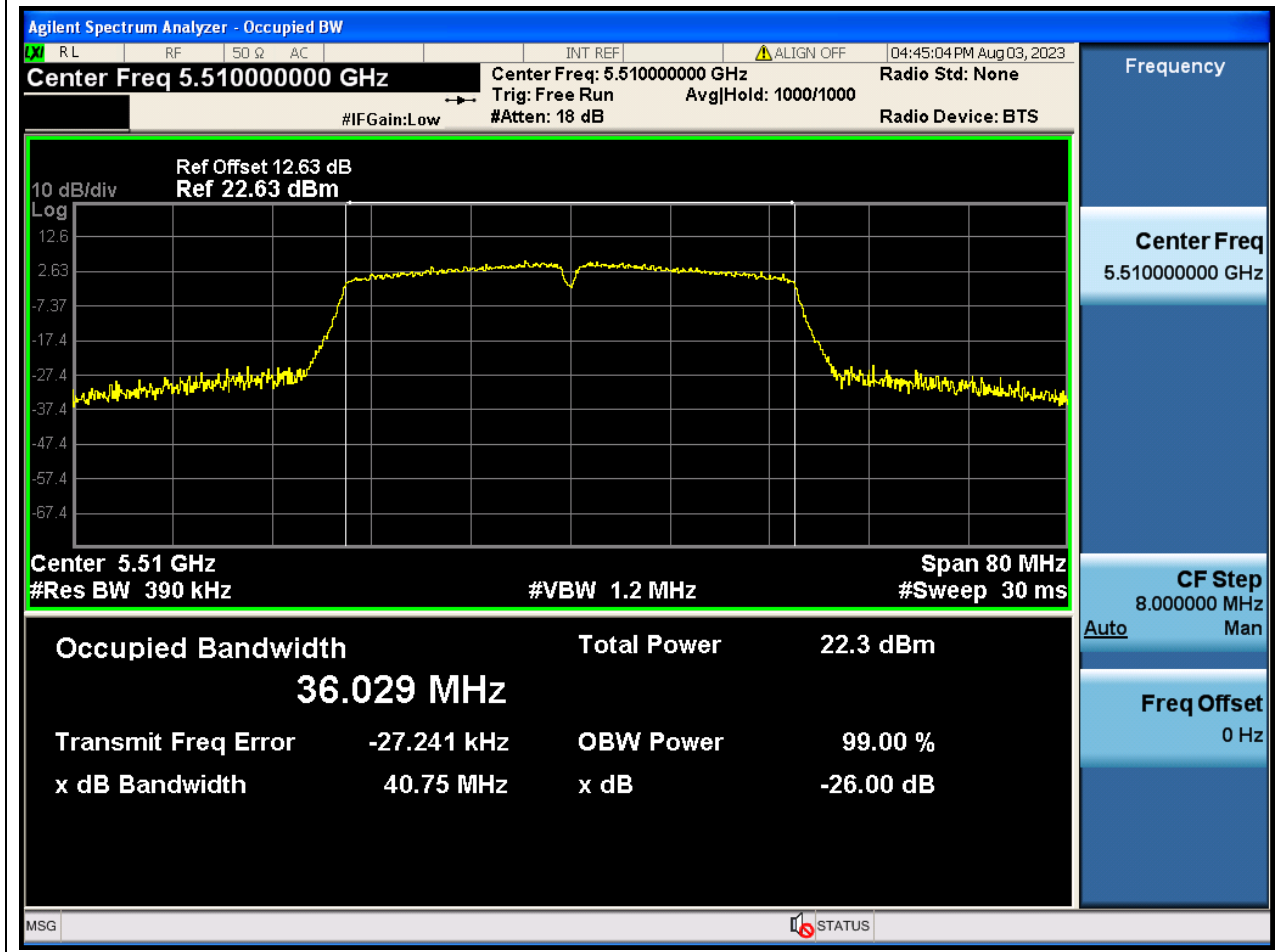

41. 802.11ac_40M_U-NII-2C_L

41.1. A.2-26dB Bandwidth(NTNV)

Center Frequency (MHz)	XdB Down	RBW (MHz)	Detector	Limit (MHz)	XdB BandWidth (MHz)	Verdict
5510	26	0.39	Peak	0	40.751186	N/A