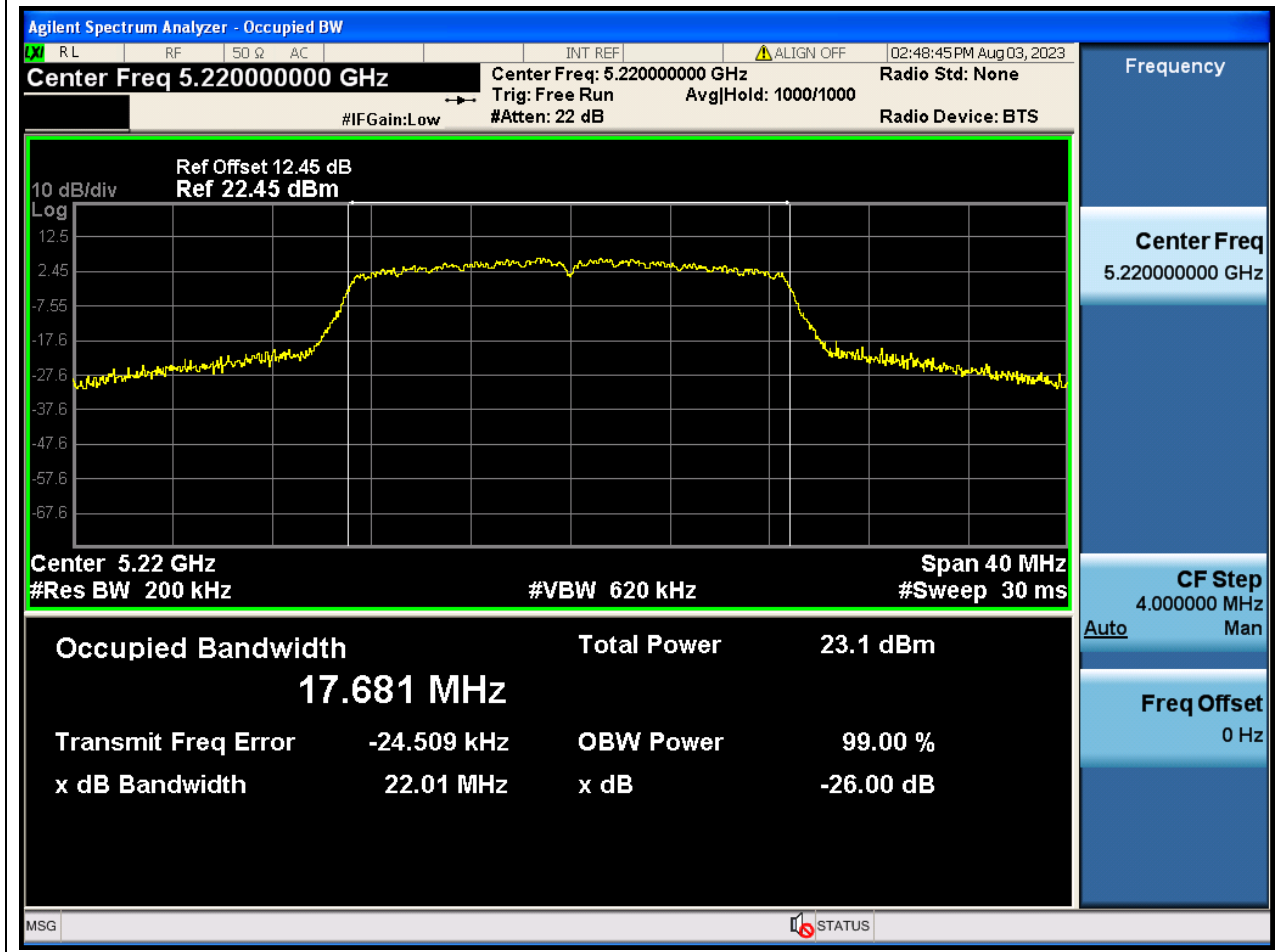

10. 802.11ac_20M_U-NII-1_M

10.1. A.2-26dB Bandwidth(NTNV)

Center Frequency (MHz)	XdB Down	RBW (MHz)	Detector	Limit (MHz)	XdB BandWidth (MHz)	Verdict
5220	26	0.2	Peak	0	22.014377	N/A