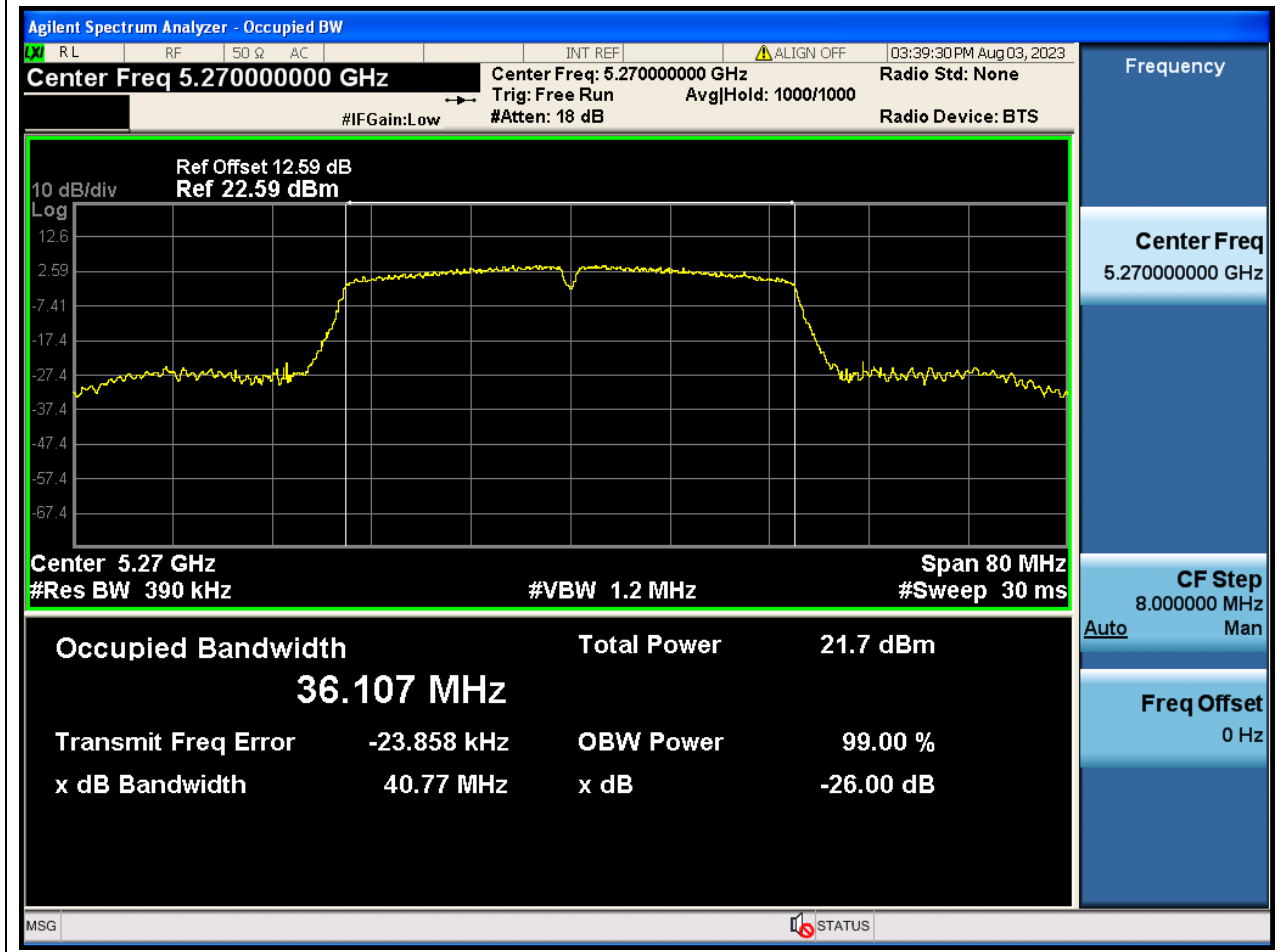

21. 802.11n_40M_U-NII-2A_L

21.1. A.2-26dB Bandwidth(NTNV)

Center Frequency (MHz)	XdB Down	RBW (MHz)	Detector	Limit (MHz)	XdB BandWidth (MHz)	Verdict
5270	26	0.39	Peak	0	40.768611	N/A