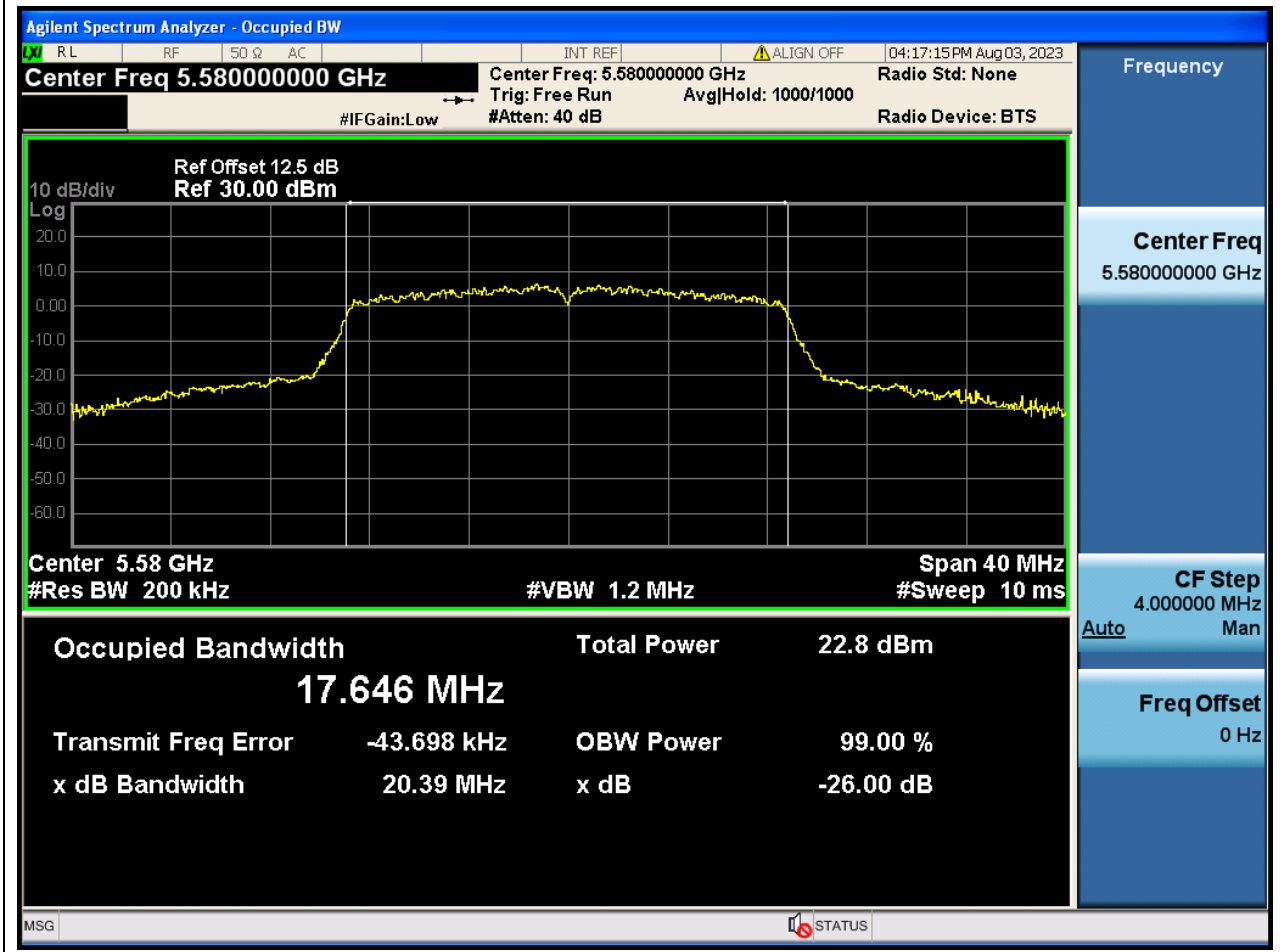

32. 802.11n_20M_U-NII-2C_L

32.1. A.2.2-99% Bandwidth(NTNV)

33. 802.11n_20M_U-NII-2C_M

33.1. A.2.2-99% Bandwidth(NTNV)

Center Frequency (MHz)	OBW Power (%)	RBW (MHz)	Detector	Limit (MHz)	OBW (MHz)	Verdict
5580	99	0.2	Peak	0	17.645717	N/A