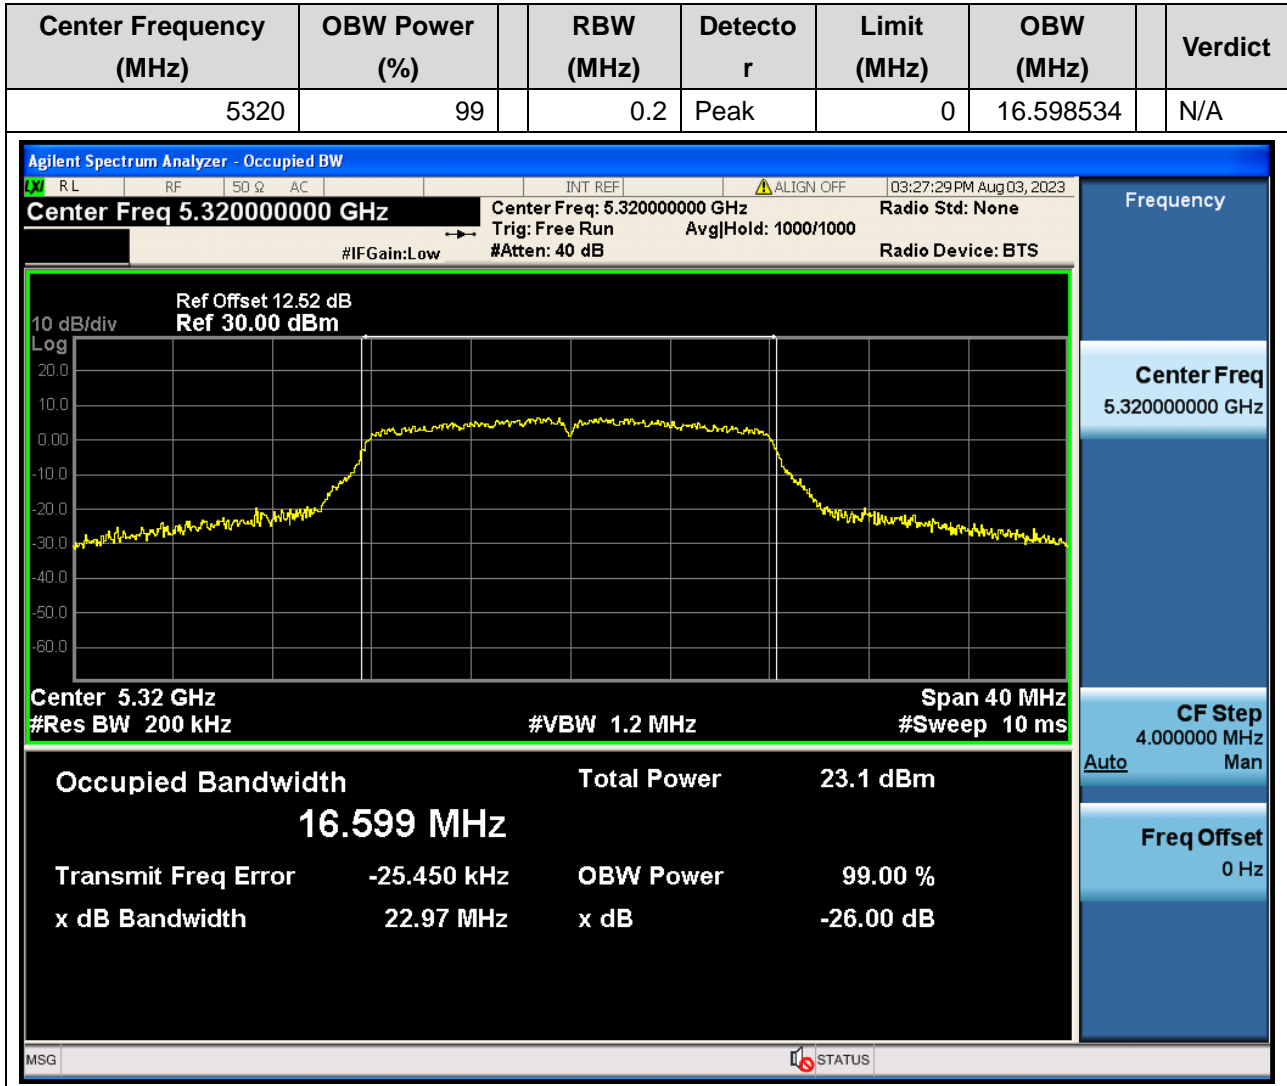

17. 802.11a_20M_U-NII-2A_H

17.1. A.2.2-99% Bandwidth(NTNV)