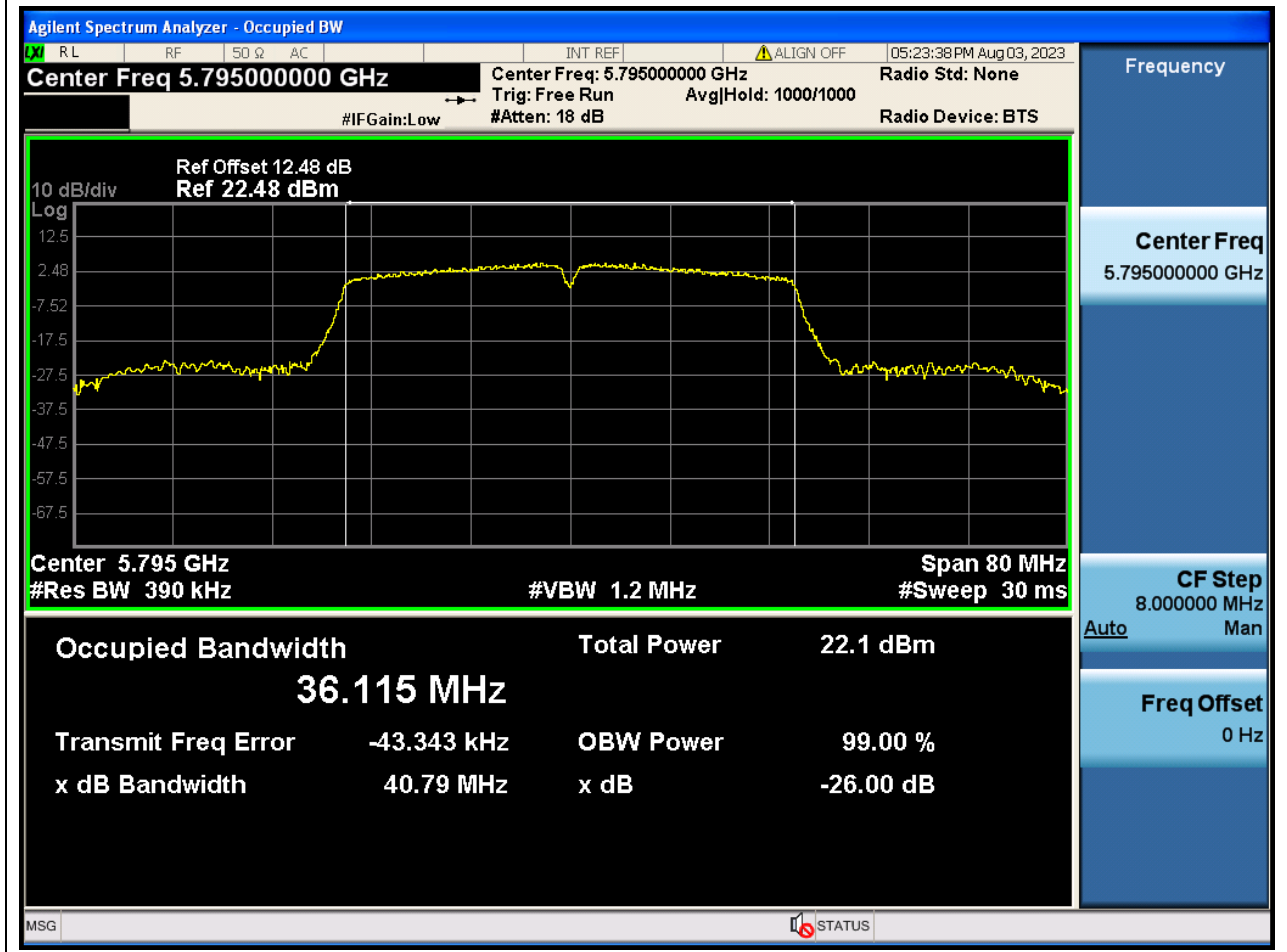

53. 802.11n_40M_U-NII-3_H

53.1. A.2-26dB Bandwidth(NTNV)

Center Frequency (MHz)	XdB Down	RBW (MHz)	Detector	Limit (MHz)	XdB BandWidth (MHz)	Verdict
5795	26	0.39	Peak	0	40.791274	N/A