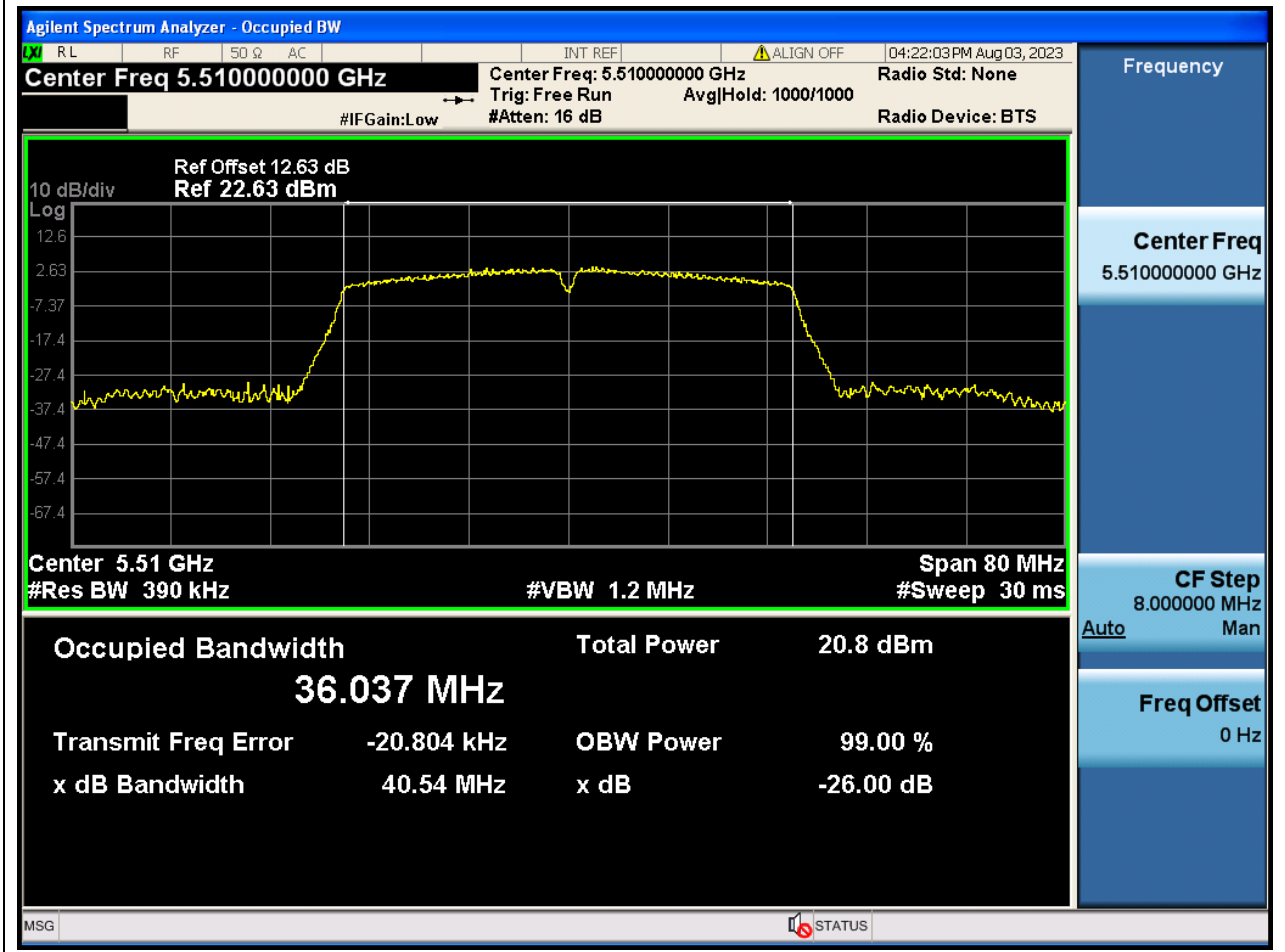

35. 802.11n_40M_U-NII-2C_L

35.1. A.2-26dB Bandwidth(NTNV)

Center Frequency (MHz)	XdB Down	RBW (MHz)	Detector	Limit (MHz)	XdB BandWidth (MHz)	Verdict
5510	26	0.39	Peak	0	40.537849	N/A