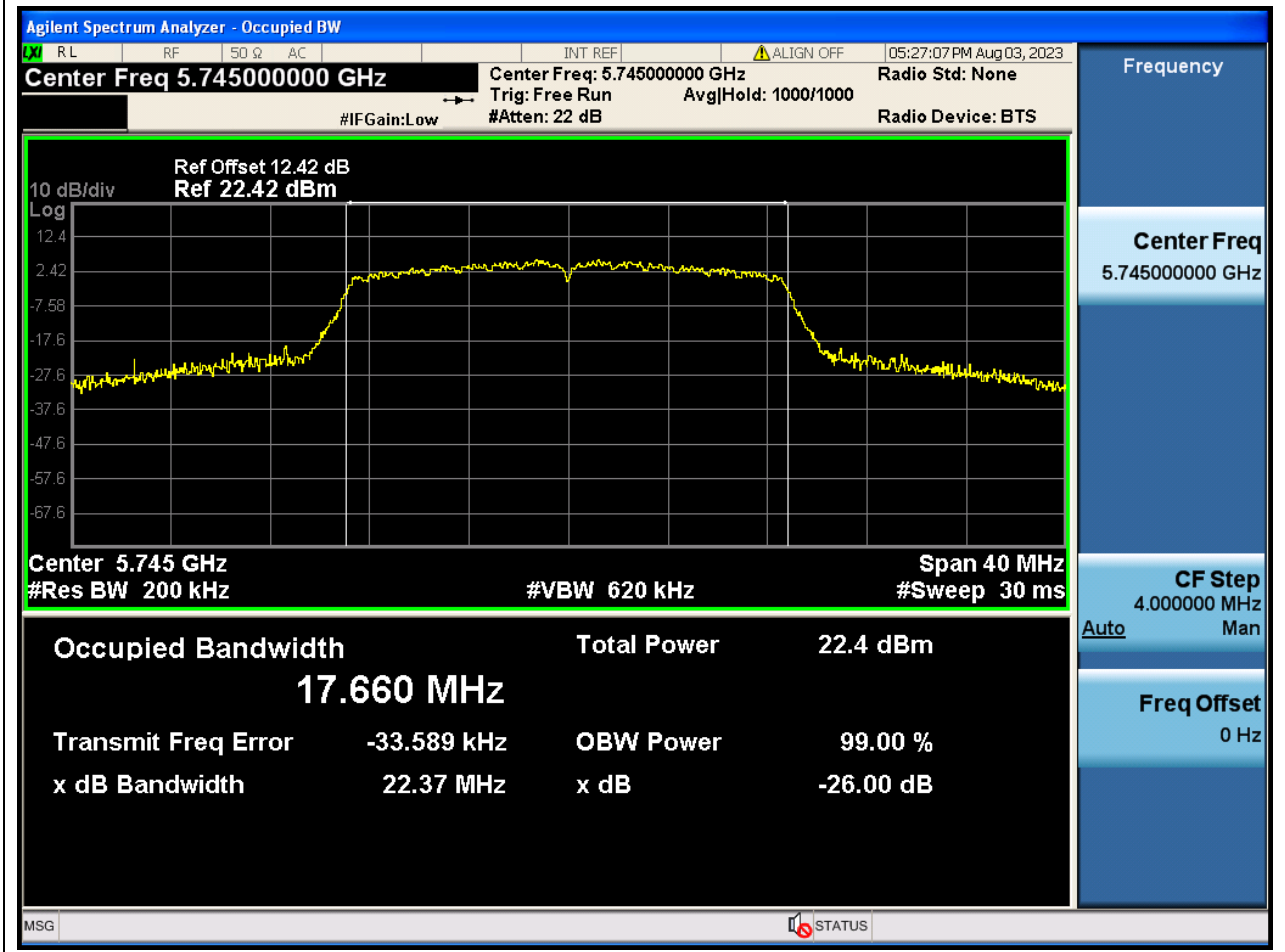

54. 802.11ac_20M_U-NII-3_L

54.1. A.2-26dB Bandwidth(NTNV)

Center Frequency (MHz)	XdB Down	RBW (MHz)	Detector	Limit (MHz)	XdB BandWidth (MHz)	Verdict
5745	26	0.2	Peak	0	22.373287	N/A