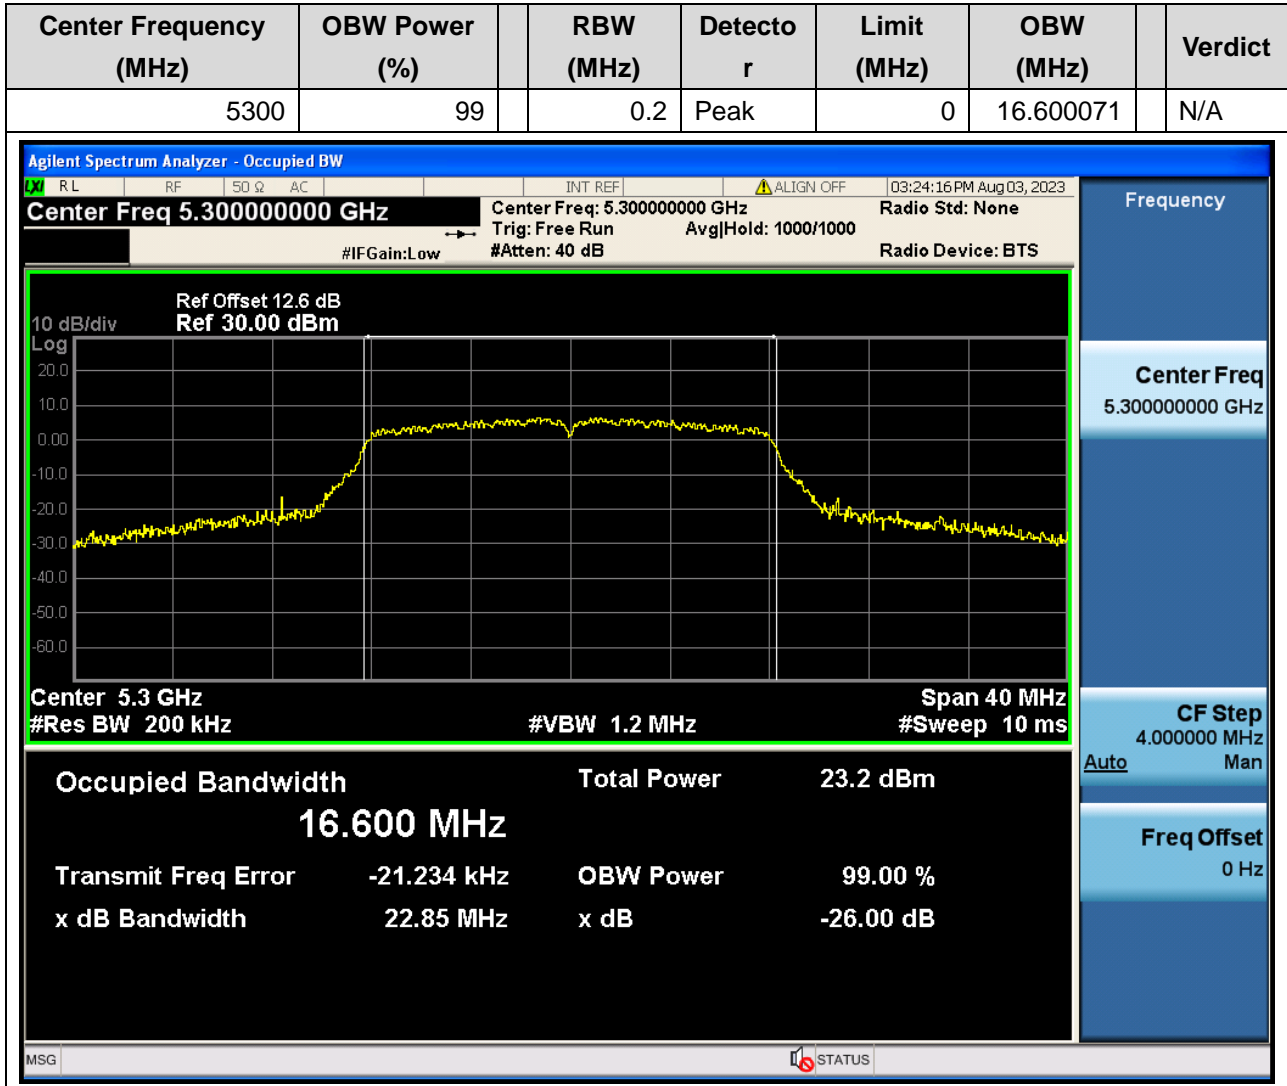

16. 802.11a_20M_U-NII-2A_M

16.1. A.2.2-99% Bandwidth(NTNV)