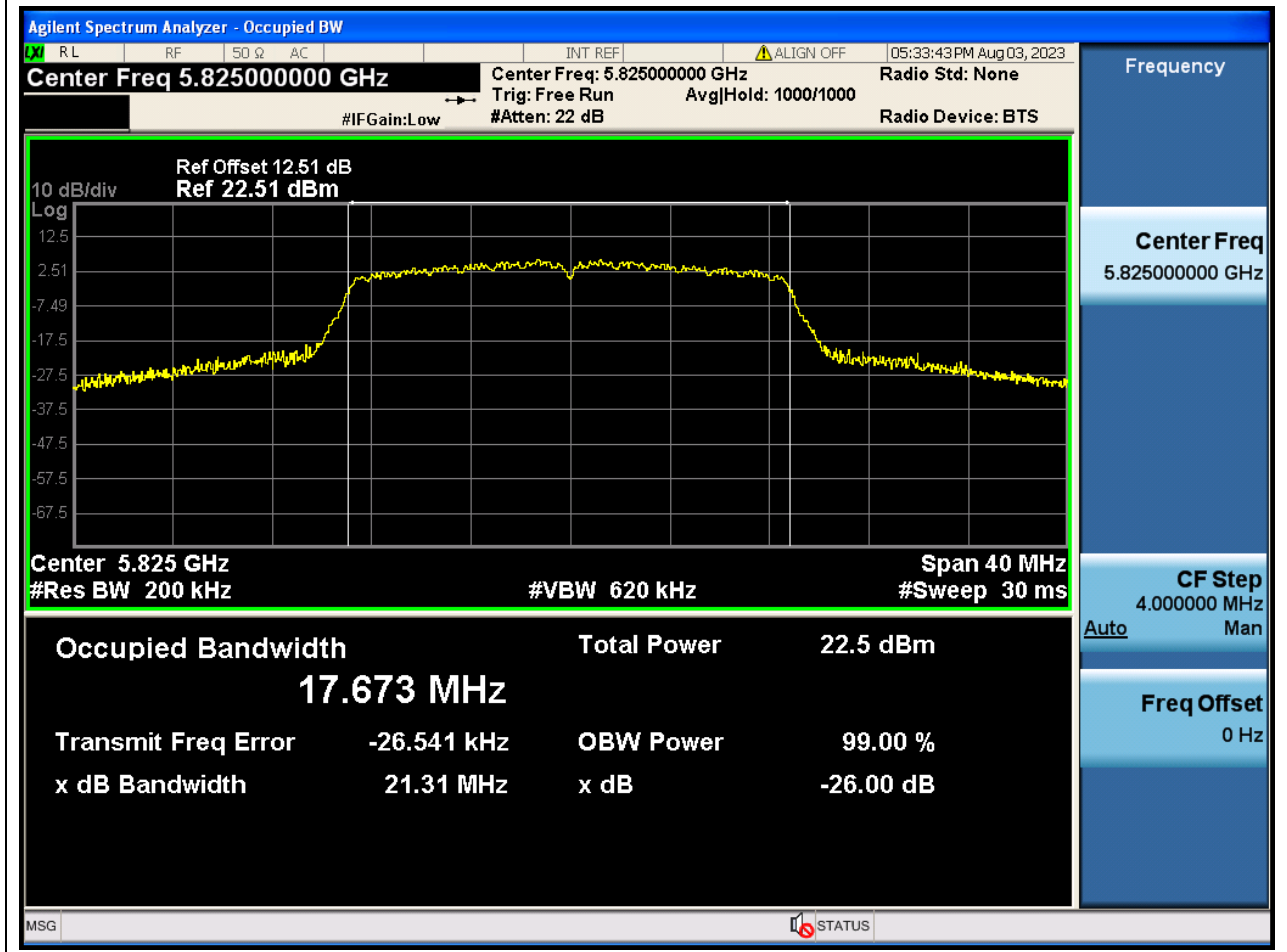

56. 802.11ac_20M_U-NII-3_H

56.1. A.2-26dB Bandwidth(NTNV)

Center Frequency (MHz)	XdB Down	RBW (MHz)	Detector	Limit (MHz)	XdB BandWidth (MHz)	Verdict
5825	26	0.2	Peak	0	21.308423	N/A