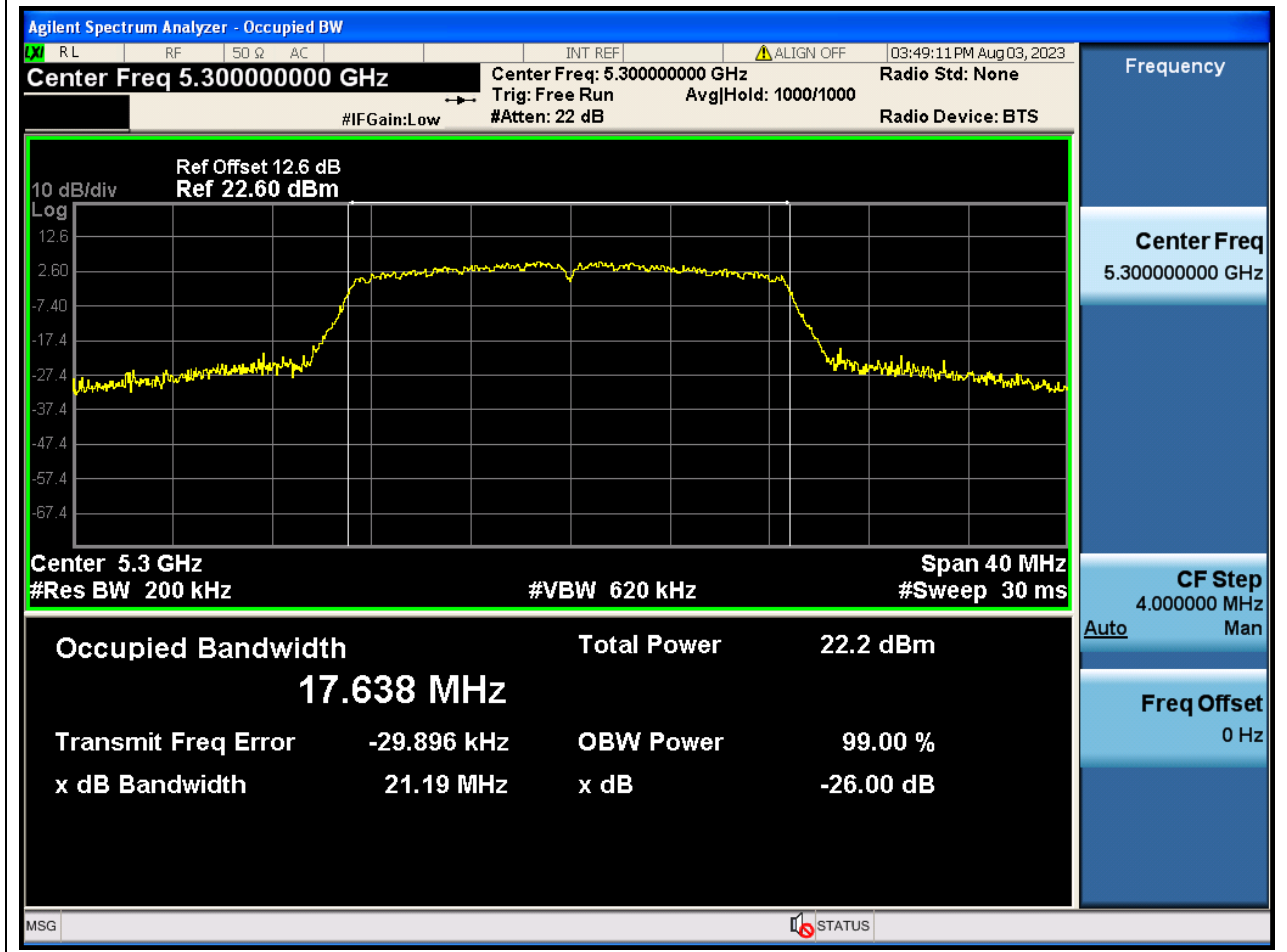

24. 802.11ac_20M_U-NII-2A_M

24.1. A.2-26dB Bandwidth(NTNV)

Center Frequency (MHz)	XdB Down	RBW (MHz)	Detector	Limit (MHz)	XdB BandWidth (MHz)	Verdict
5300	26	0.2	Peak	0	21.192355	N/A