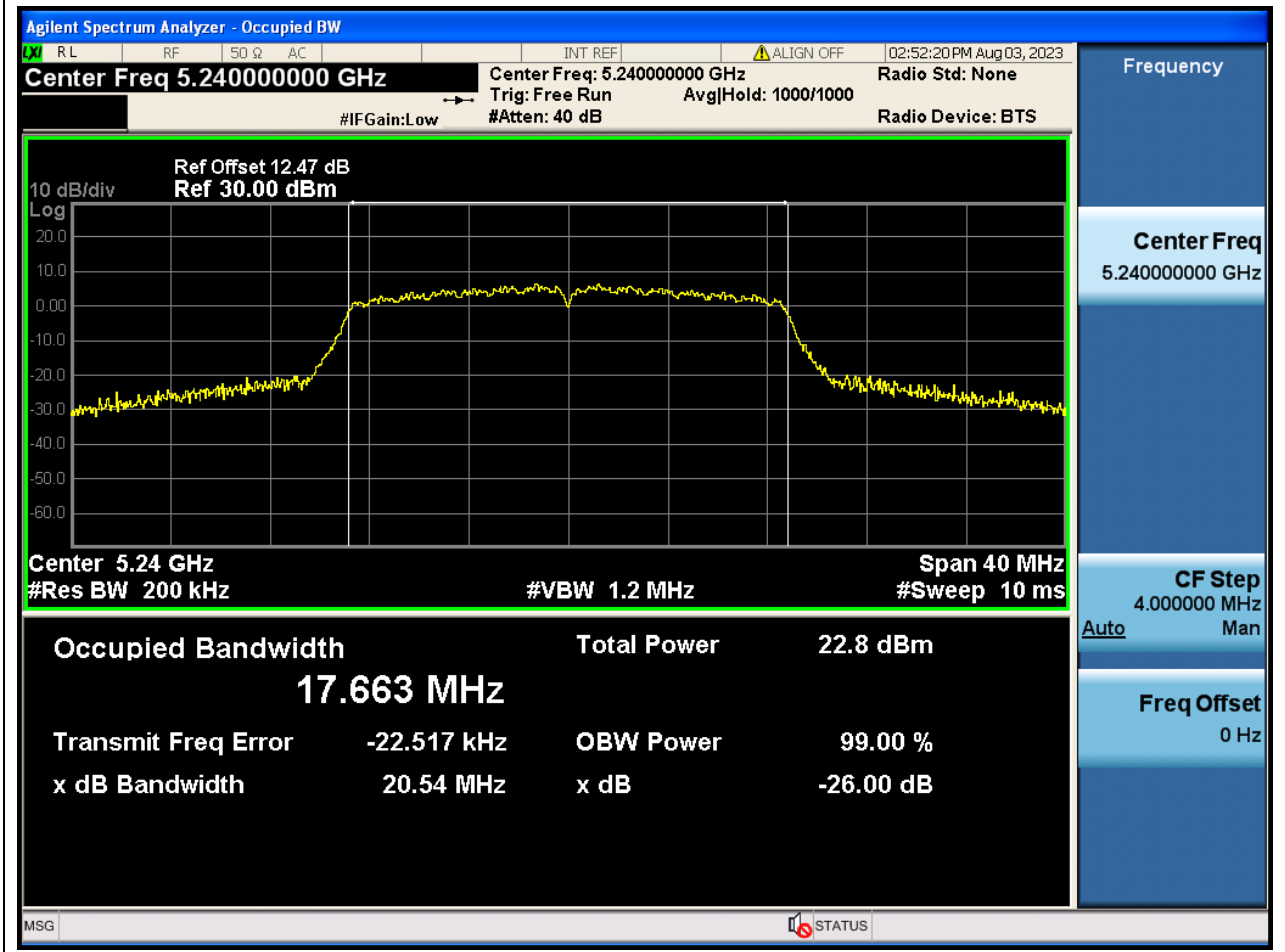

11. 802.11ac_20M_U-NII-1_H

11.1. A.2.2-99% Bandwidth(NTNV)

Center Frequency (MHz)	OBW Power (%)	RBW (MHz)	Detector	Limit (MHz)	OBW (MHz)	Verdict
5240	99	0.2	Peak	0	17.663143	N/A