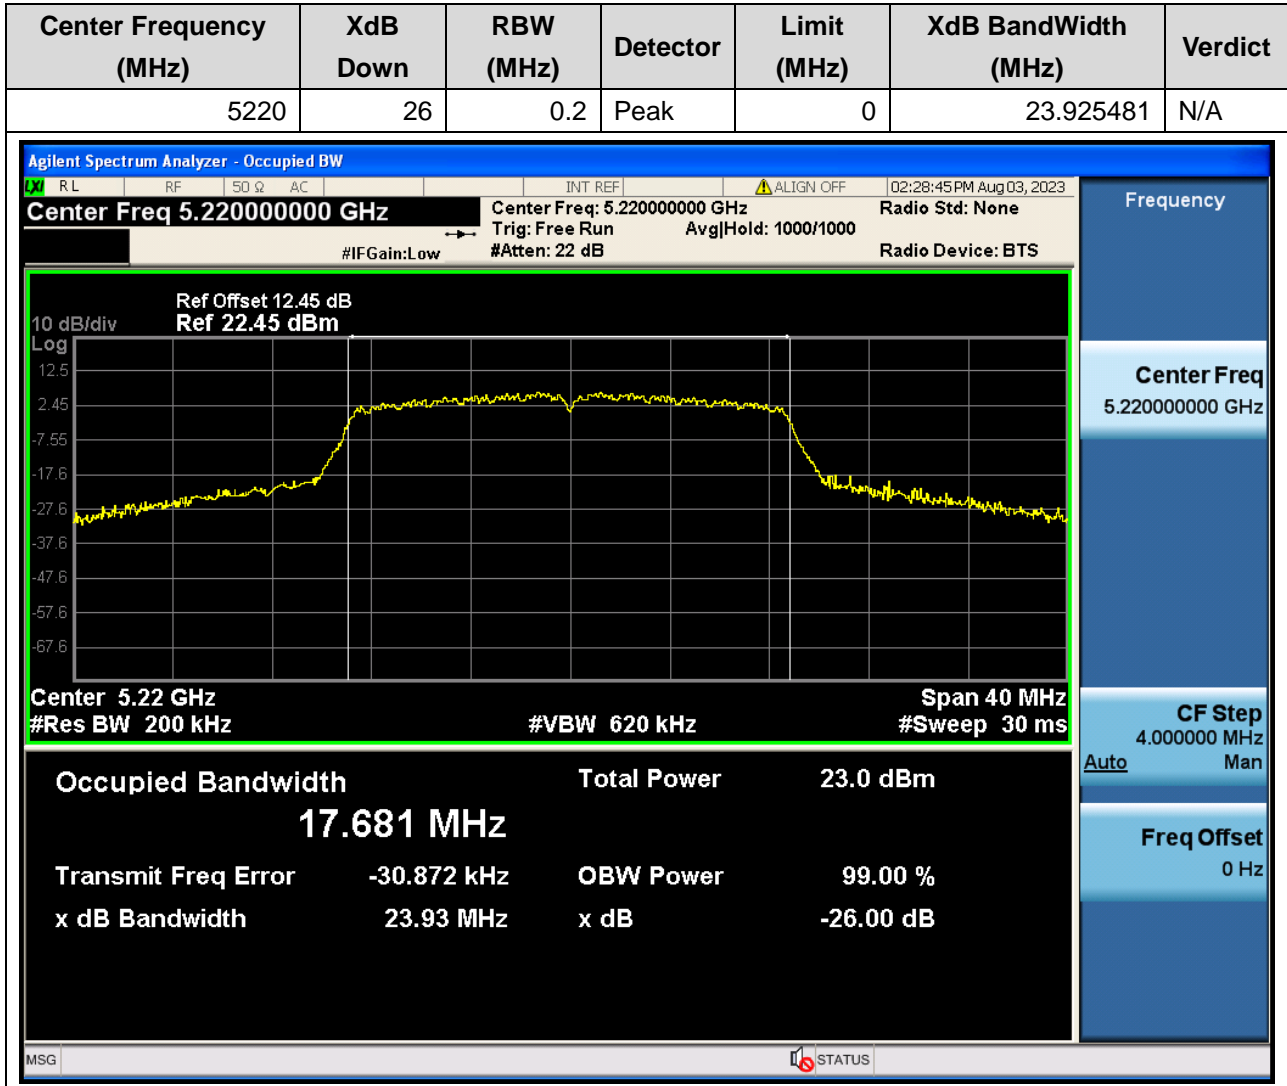

5. 802.11n_20M_U-NII-1_M

5.1. A.2-26dB Bandwidth(NTNV)