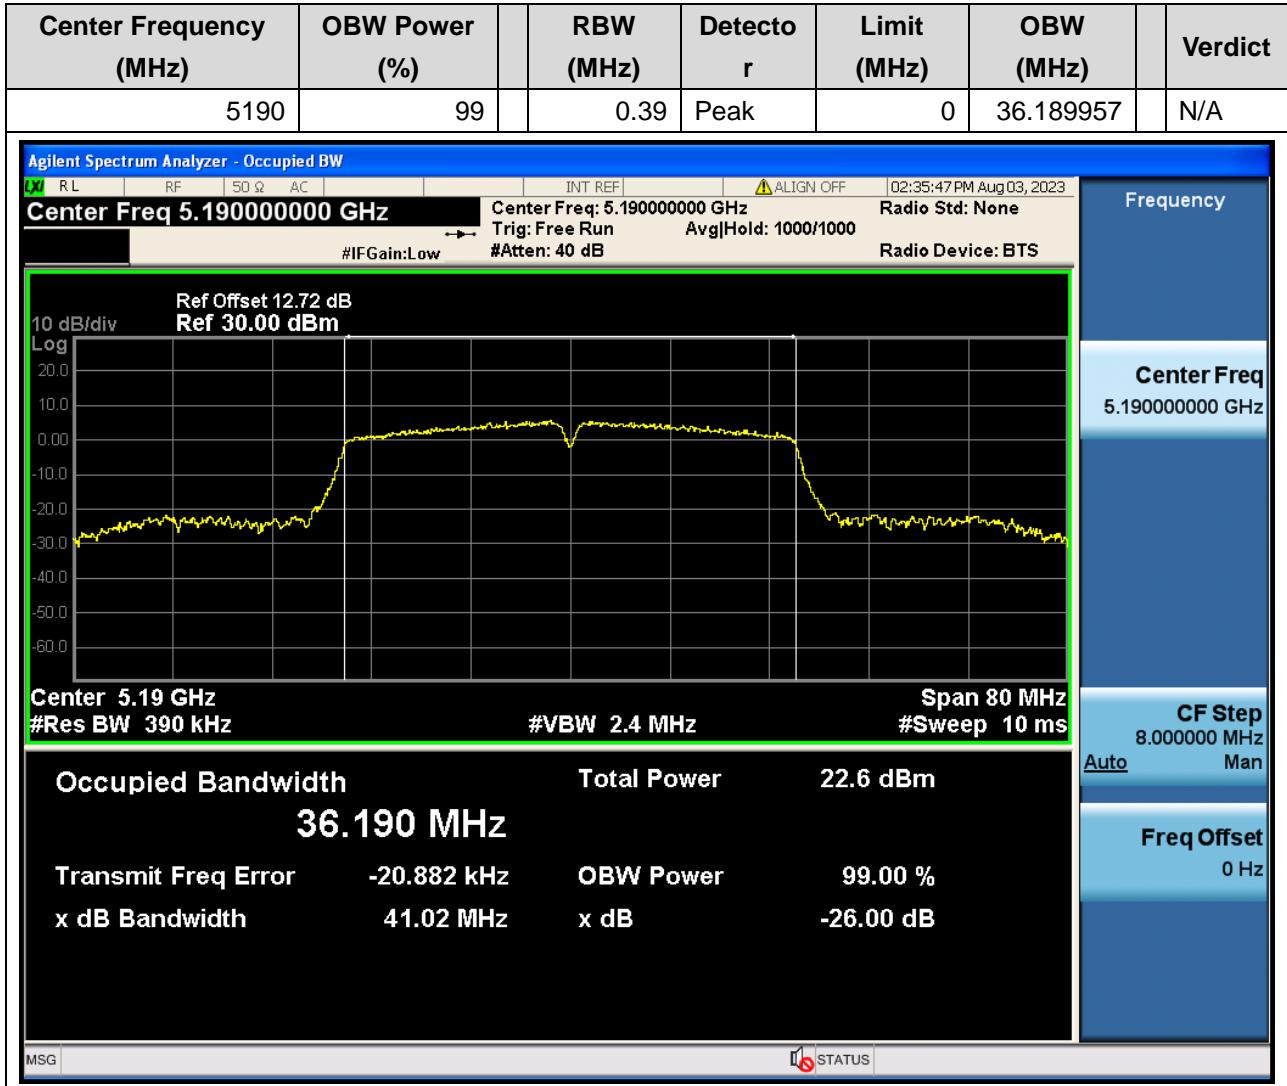

7. 802.11n_40M_U-NII-1_L

7.1. A.2.2-99% Bandwidth(NTNV)