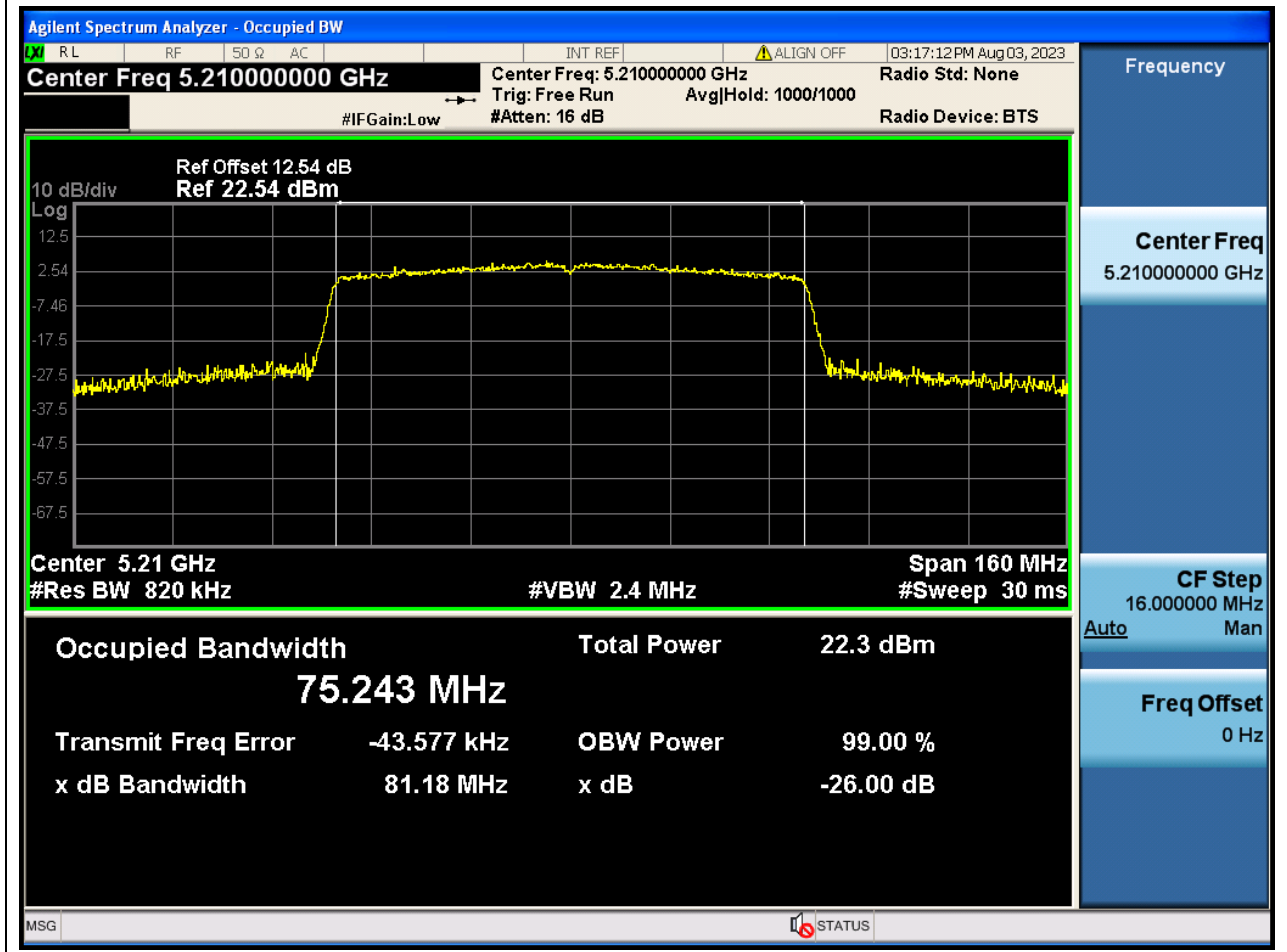

14. 802.11ac_80M_U-NII-1_M

14.1. A.2-26dB Bandwidth(NTNV)

Center Frequency (MHz)	XdB Down	RBW (MHz)	Detector	Limit (MHz)	XdB BandWidth (MHz)	Verdict
5210	26	0.82	Peak	0	81.178198	N/A