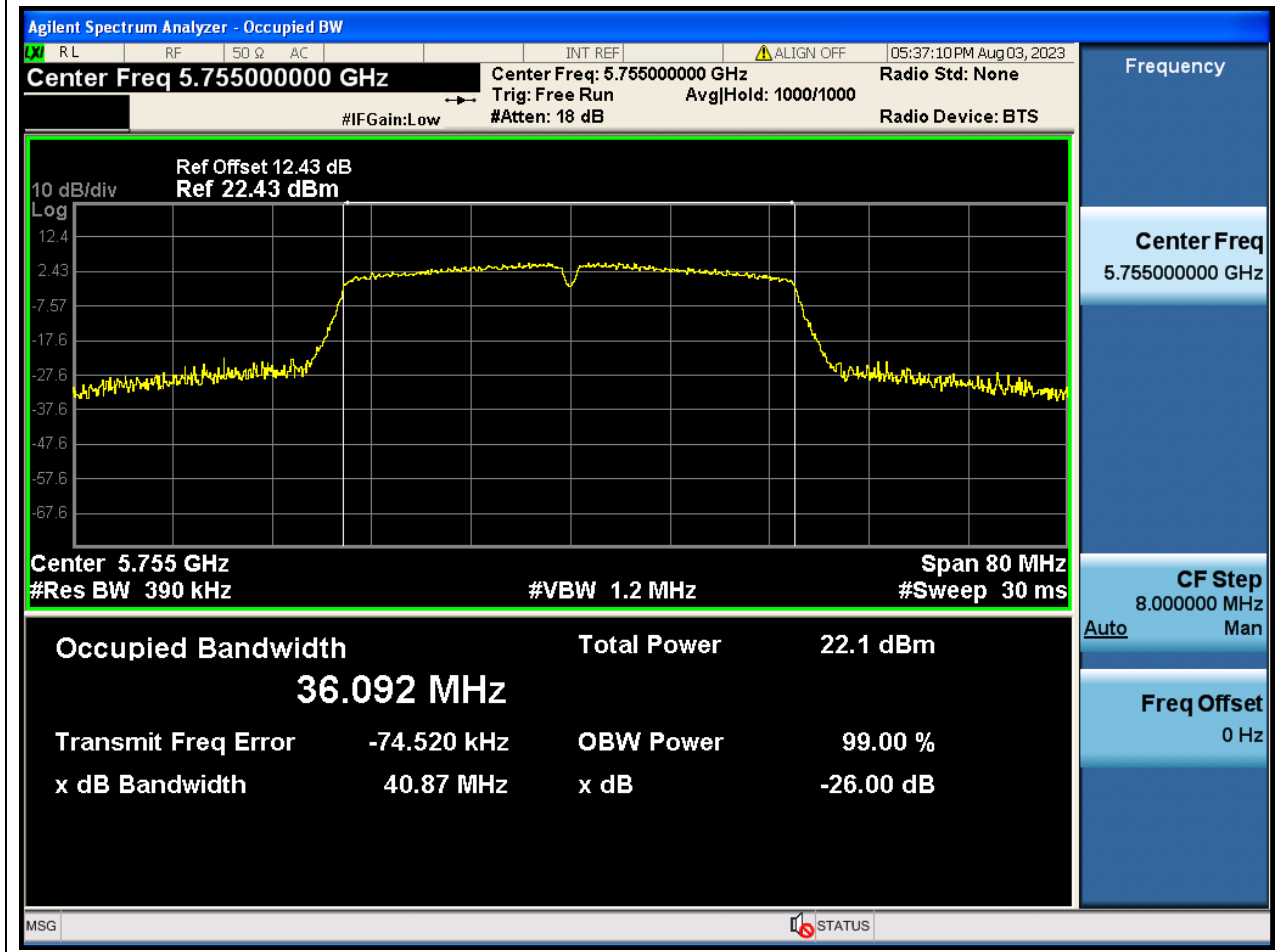

57. 802.11ac_40M_U-NII-3_L

57.1. A.2-26dB Bandwidth(NTNV)

Center Frequency (MHz)	XdB Down	RBW (MHz)	Detector	Limit (MHz)	XdB BandWidth (MHz)	Verdict
5755	26	0.39	Peak	0	40.867935	N/A