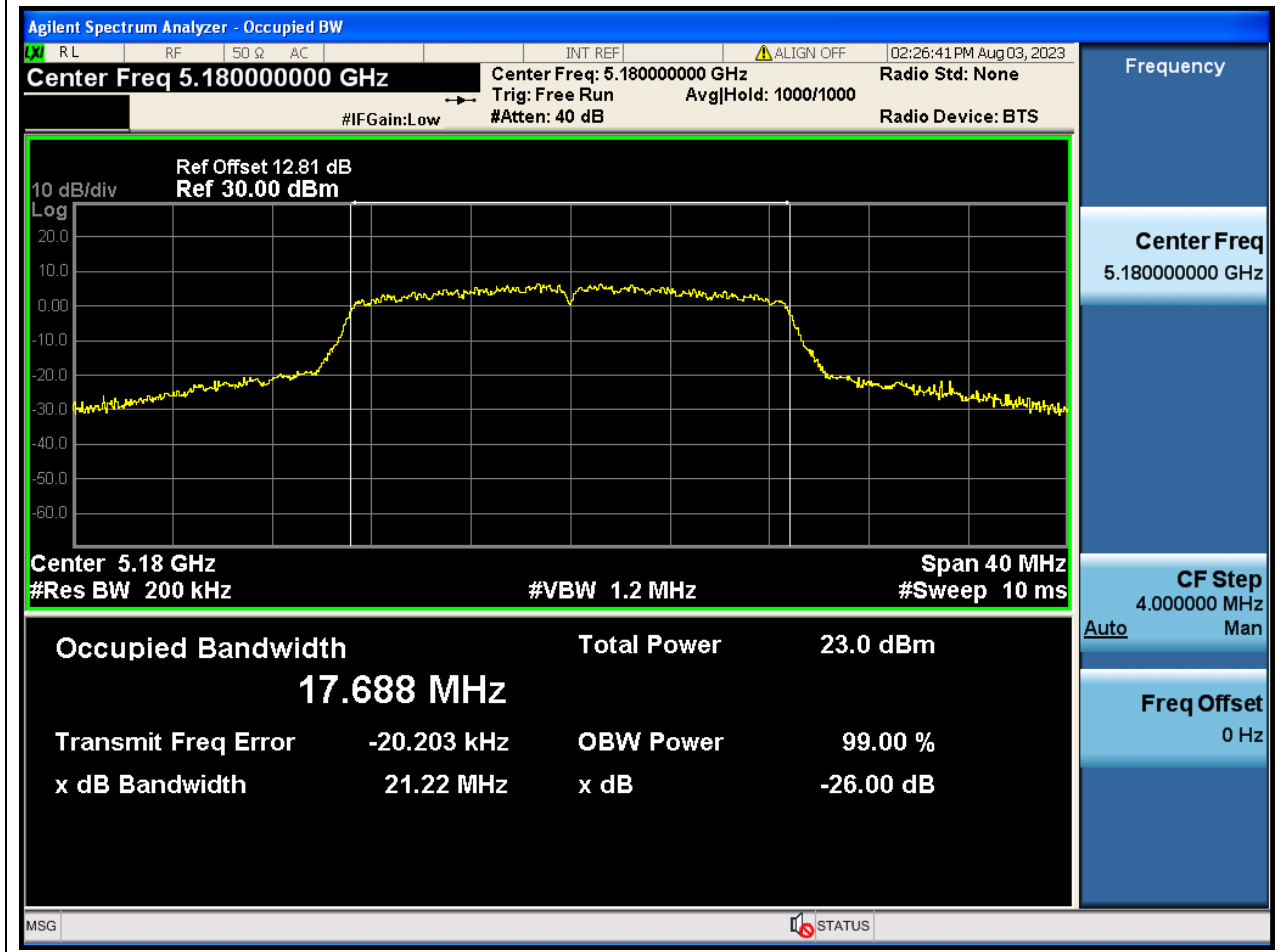

4. 802.11n_20M_U-NII-1_L

4.1. A.2.2-99% Bandwidth(NTNV)

Center Frequency (MHz)	OBW Power (%)	RBW (MHz)	Detector	Limit (MHz)	OBW (MHz)	Verdict
5180	99	0.2	Peak	0	17.688023	N/A