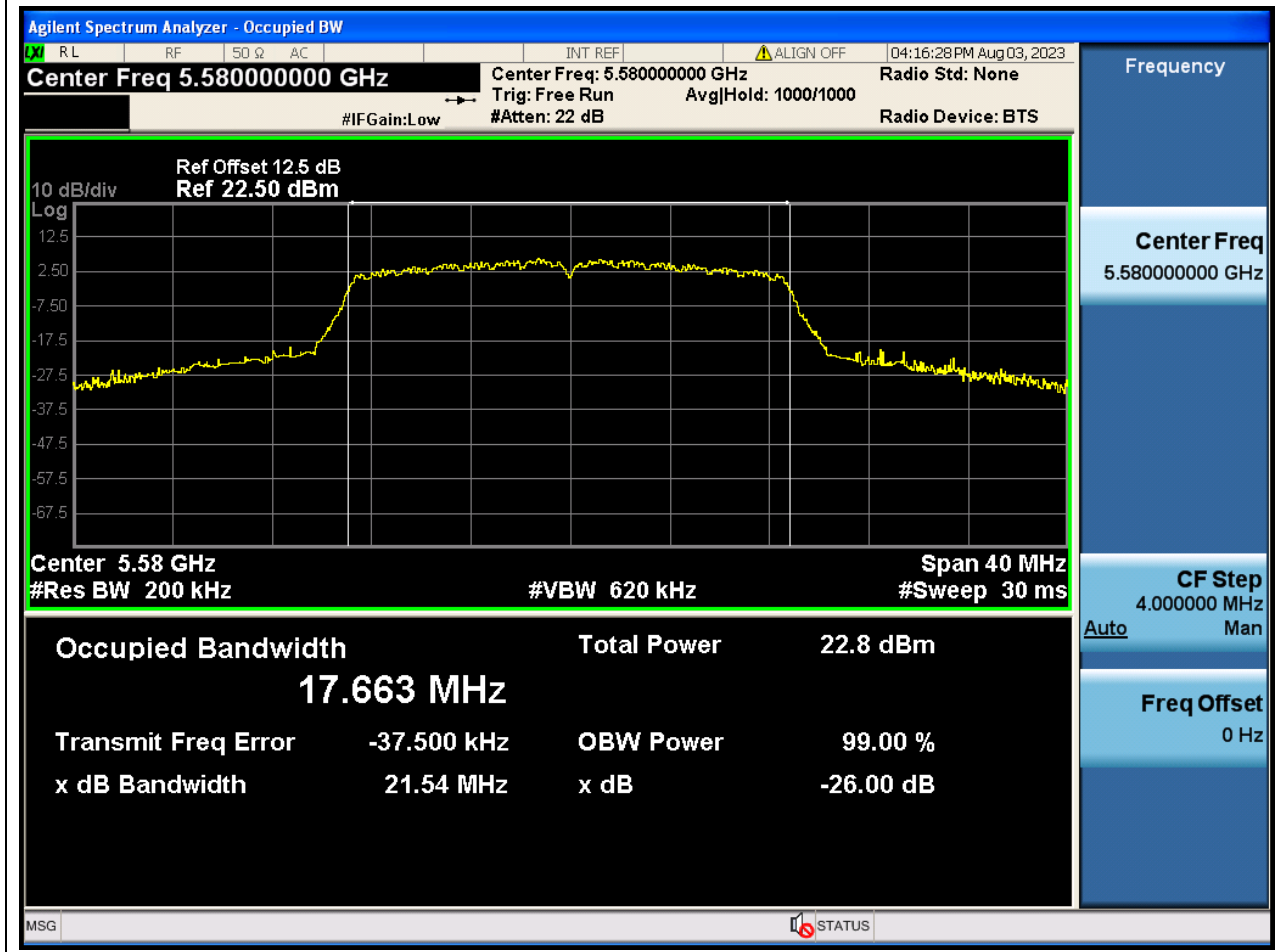

33. 802.11n_20M_U-NII-2C_M

33.1. A.2-26dB Bandwidth(NTNV)

Center Frequency (MHz)	XdB Down	RBW (MHz)	Detector	Limit (MHz)	XdB BandWidth (MHz)	Verdict
5580	26	0.2	Peak	0	21.535322	N/A