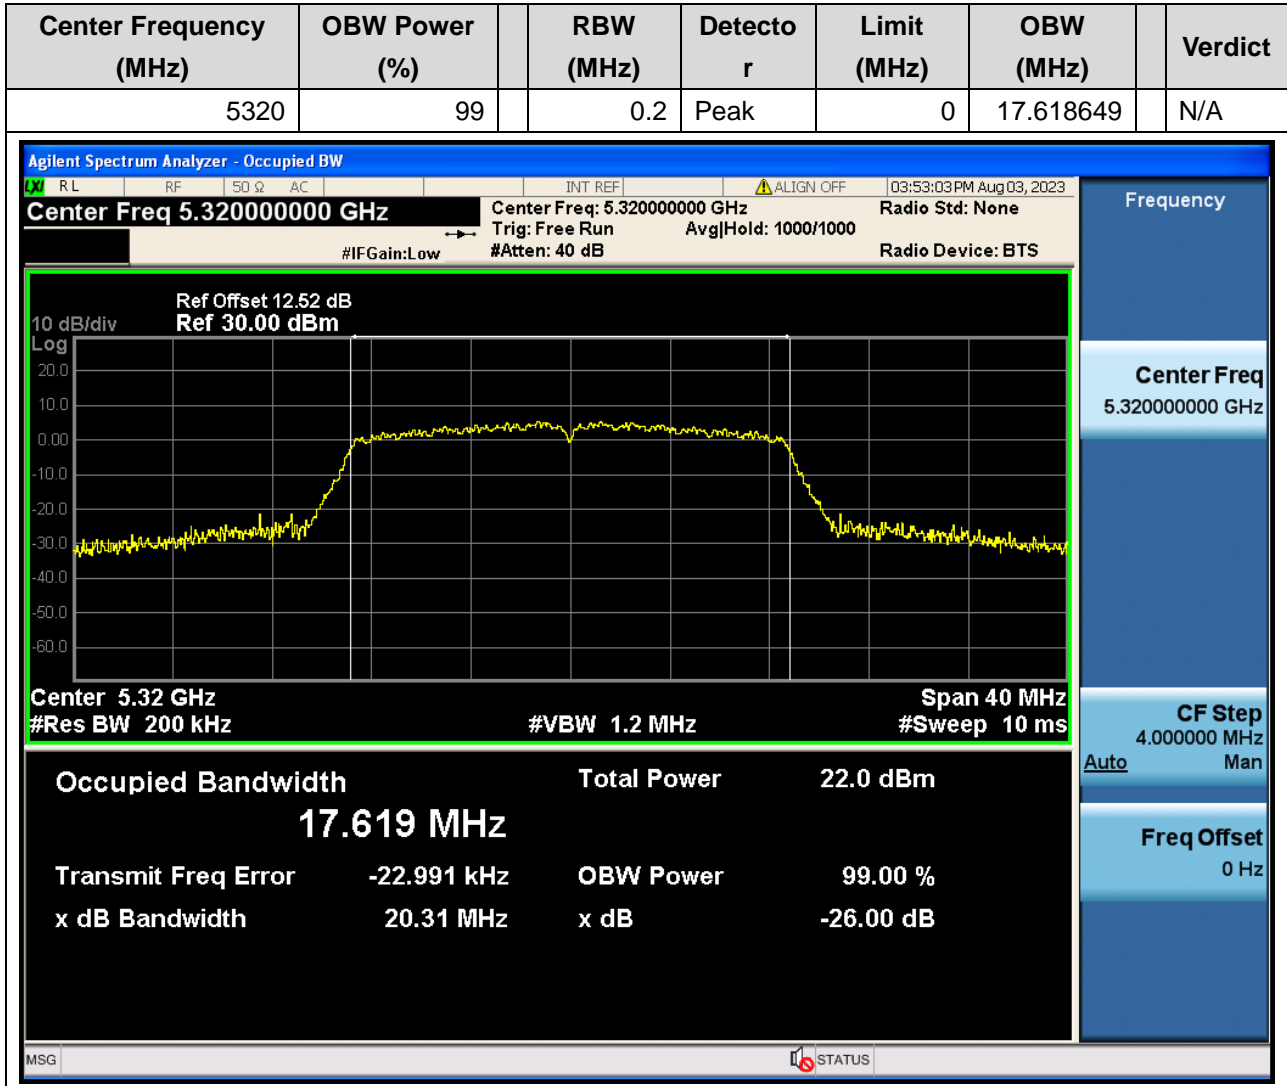

25. 802.11ac_20M_U-NII-2A_H

25.1. A.2.2-99% Bandwidth(NTNV)