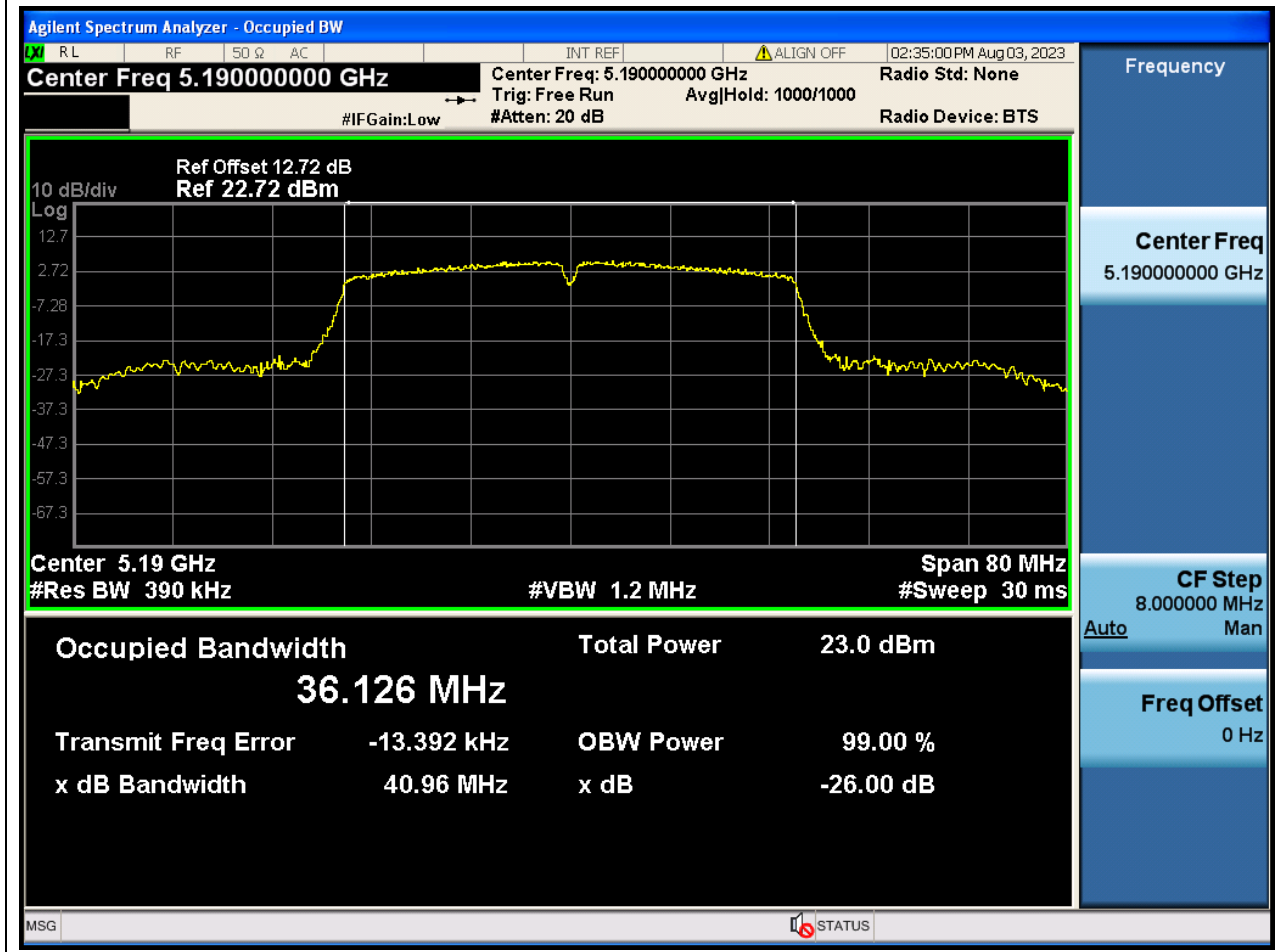

7. 802.11n_40M_U-NII-1_L

7.1. A.2-26dB Bandwidth(NTNV)

Center Frequency (MHz)	XdB Down	RBW (MHz)	Detector	Limit (MHz)	XdB BandWidth (MHz)	Verdict
5190	26	0.39	Peak	0	40.959521	N/A