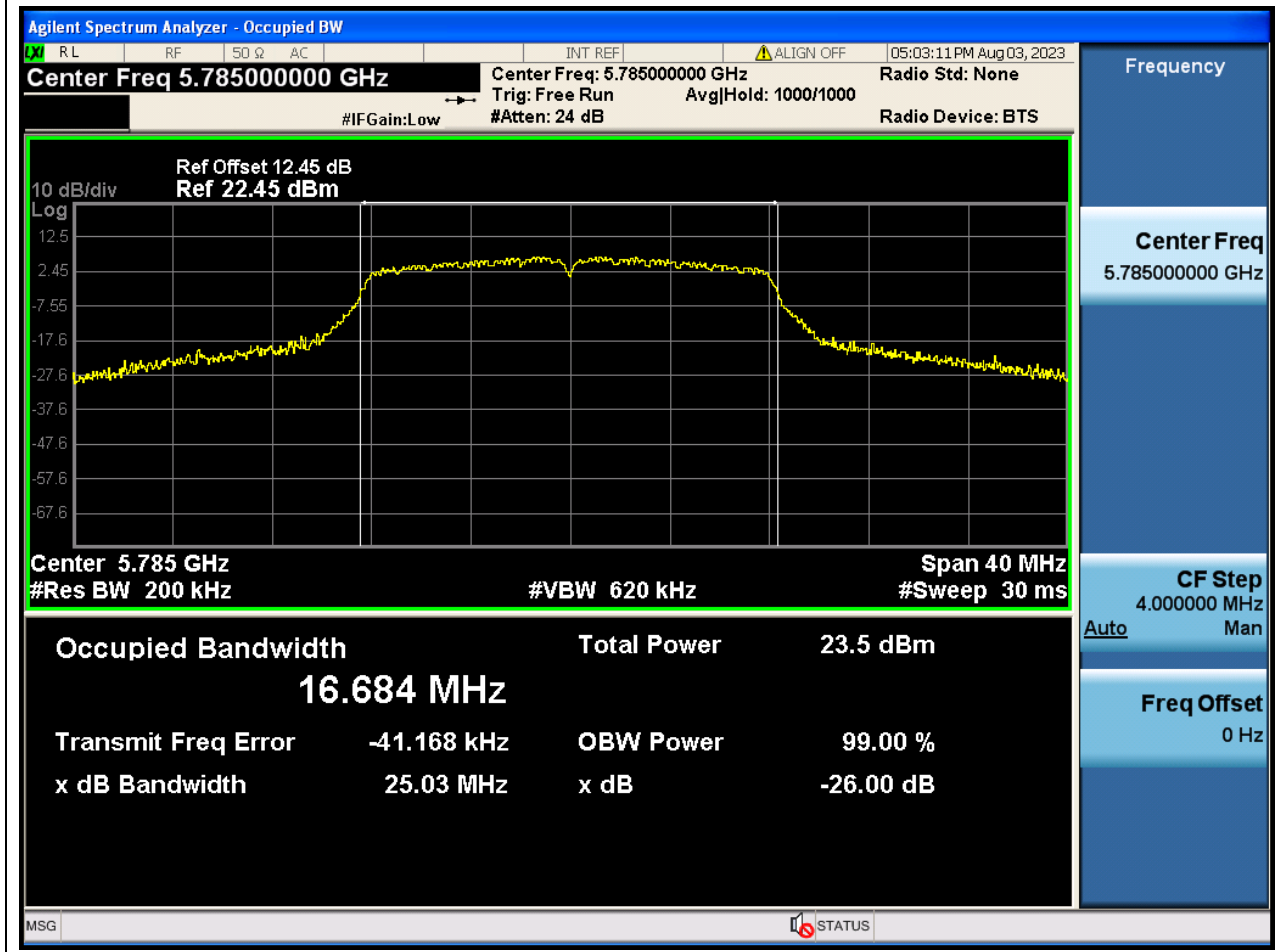

47. 802.11a_20M_U-NII-3_M

47.1. A.2-26dB Bandwidth(NTNV)

Center Frequency (MHz)	XdB Down	RBW (MHz)	Detector	Limit (MHz)	XdB BandWidth (MHz)	Verdict
5785	26	0.2	Peak	0	25.029526	N/A