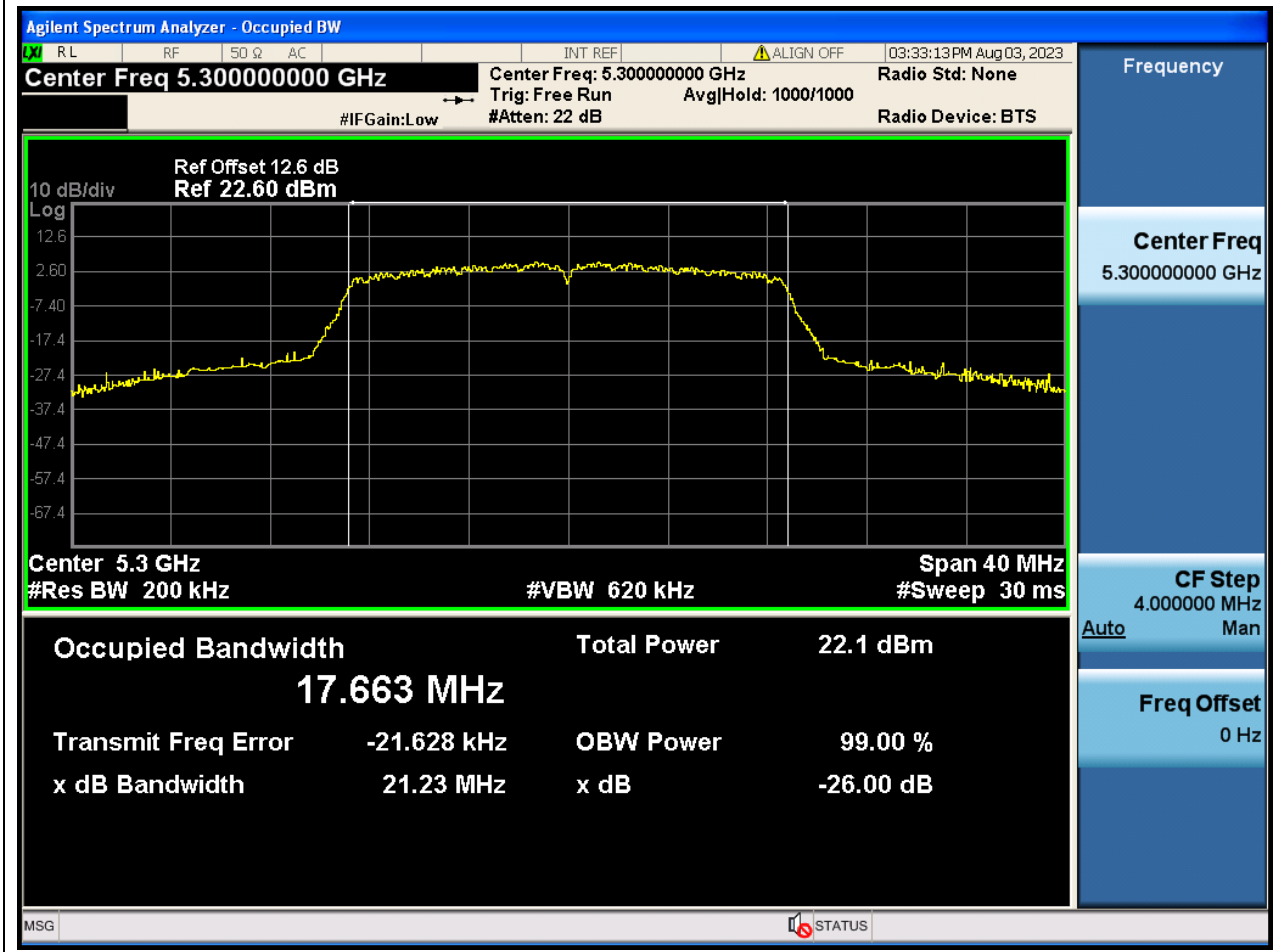

19. 802.11n_20M_U-NII-2A_M

19.1. A.2-26dB Bandwidth(NTNV)

Center Frequency (MHz)	XdB Down	RBW (MHz)	Detector	Limit (MHz)	XdB BandWidth (MHz)	Verdict
5300	26	0.2	Peak	0	21.225371	N/A