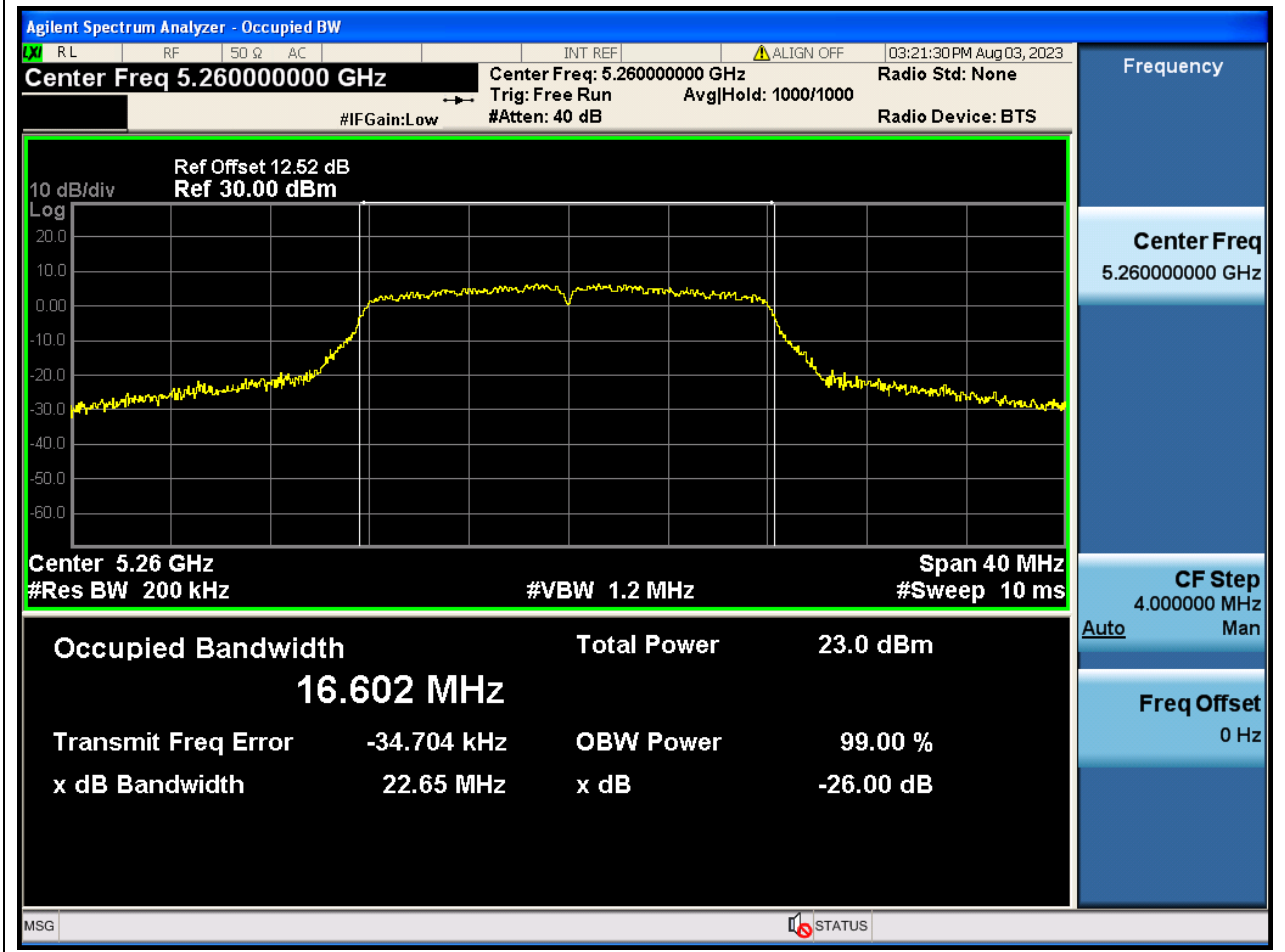

15. 802.11a_20M_U-NII-2A_L

15.1. A.2.2-99% Bandwidth(NTNV)

Center Frequency (MHz)	OBW Power (%)	RBW (MHz)	Detector	Limit (MHz)	OBW (MHz)	Verdict
5260	99	0.2	Peak	0	16.601846	N/A