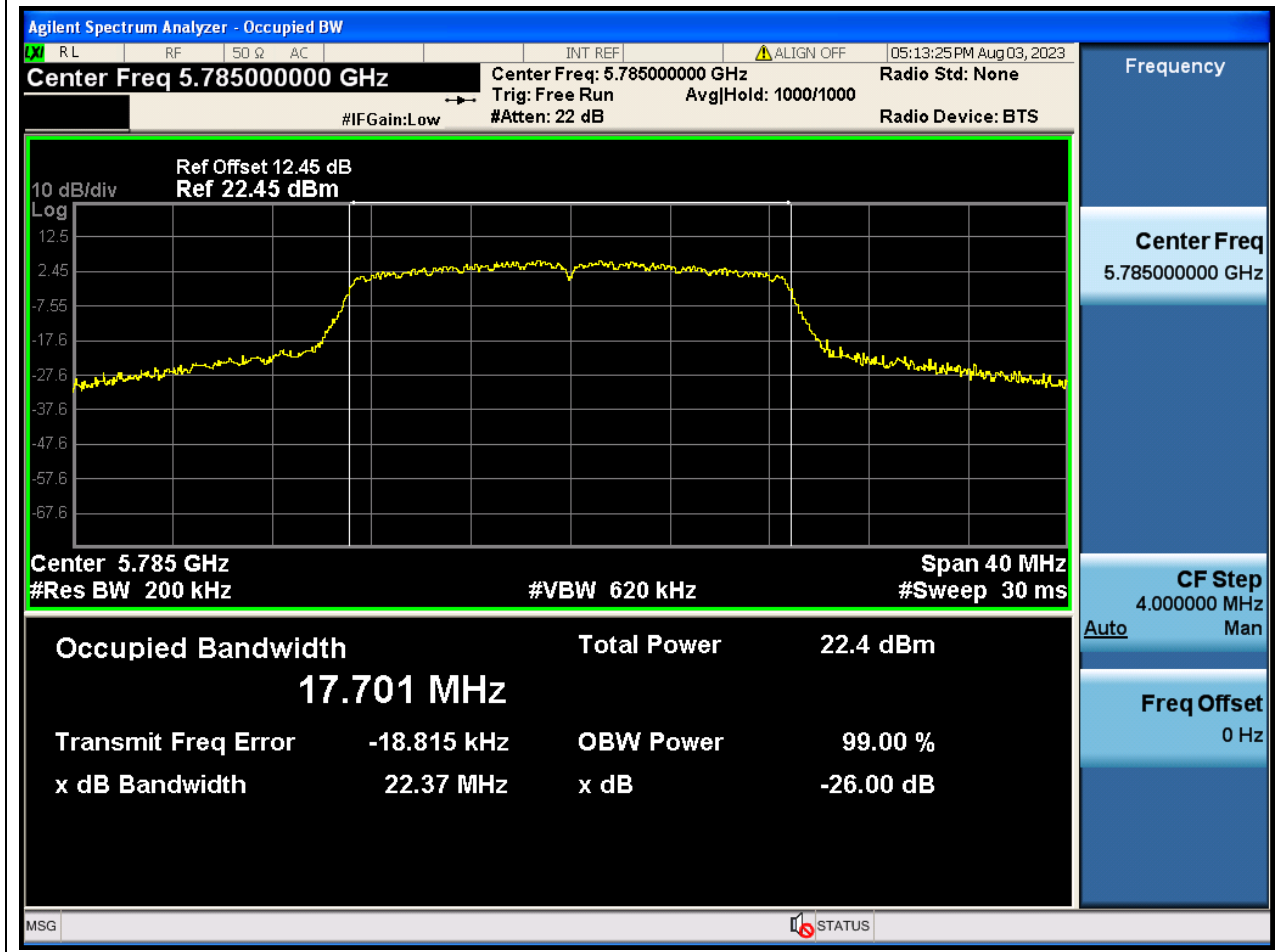

50. 802.11n_20M_U-NII-3_M

50.1. A.2-26dB Bandwidth(NTNV)

Center Frequency (MHz)	XdB Down	RBW (MHz)	Detector	Limit (MHz)	XdB BandWidth (MHz)	Verdict
5785	26	0.2	Peak	0	22.374947	N/A