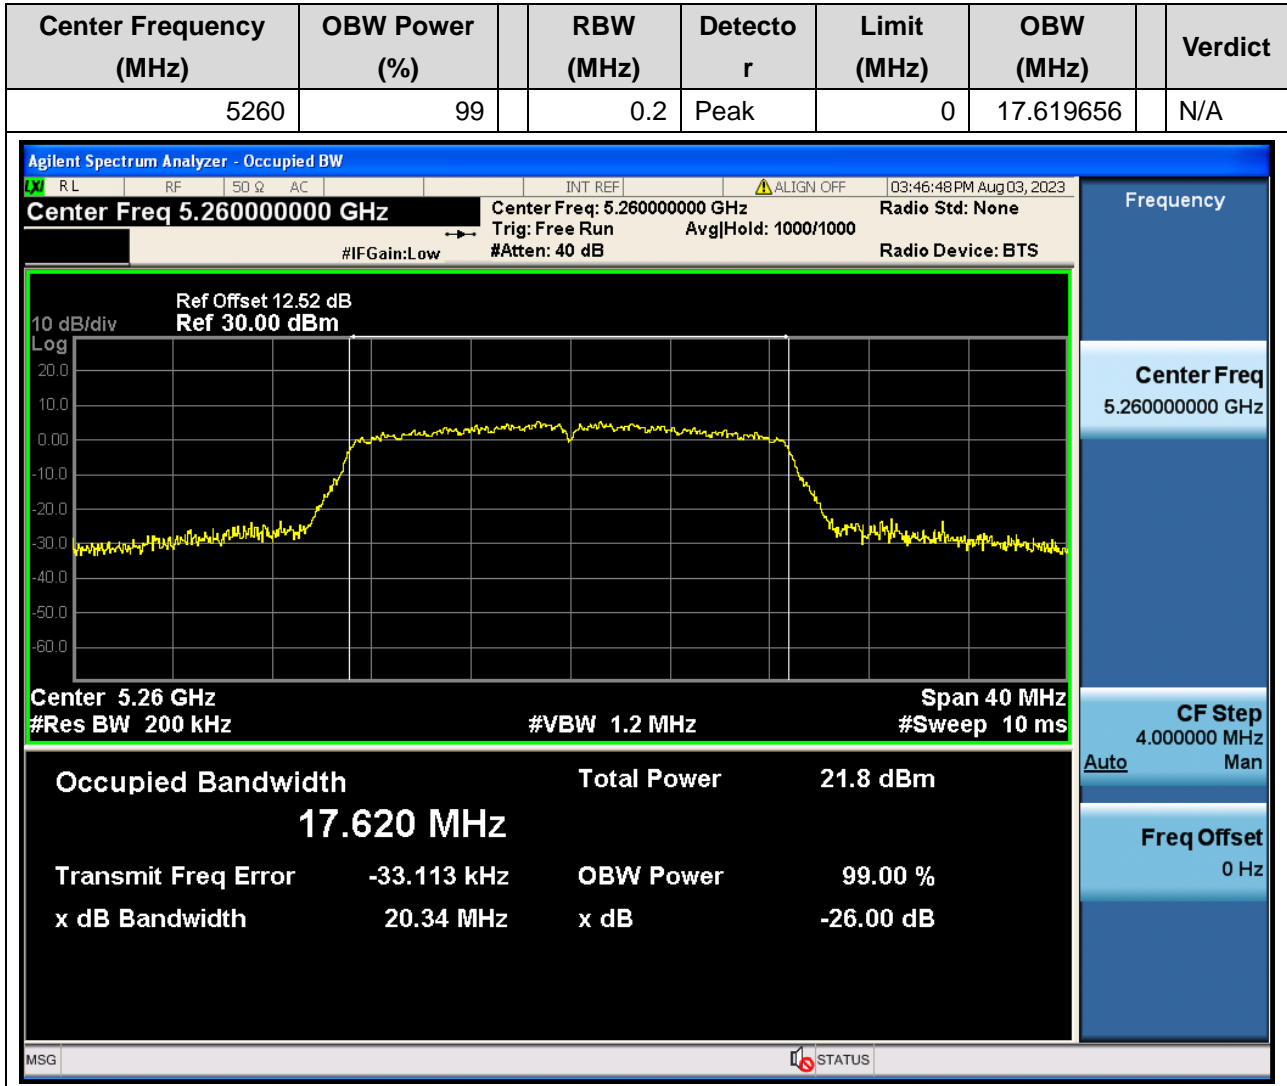

21. 802.11n_40M_U-NII-2A_L

21.1. A.2.2-99% Bandwidth(NTNV)

22. 802.11n_40M_U-NII-2A_H

22.1. A.2.2-99% Bandwidth(NTNV)

23. 802.11ac_20M_U-NII-2A_L

23.1. A.2.2-99% Bandwidth(NTNV)

24. 802.11ac_20M_U-NII-2A_M

24.1. A.2.2-99% Bandwidth(NTNV)