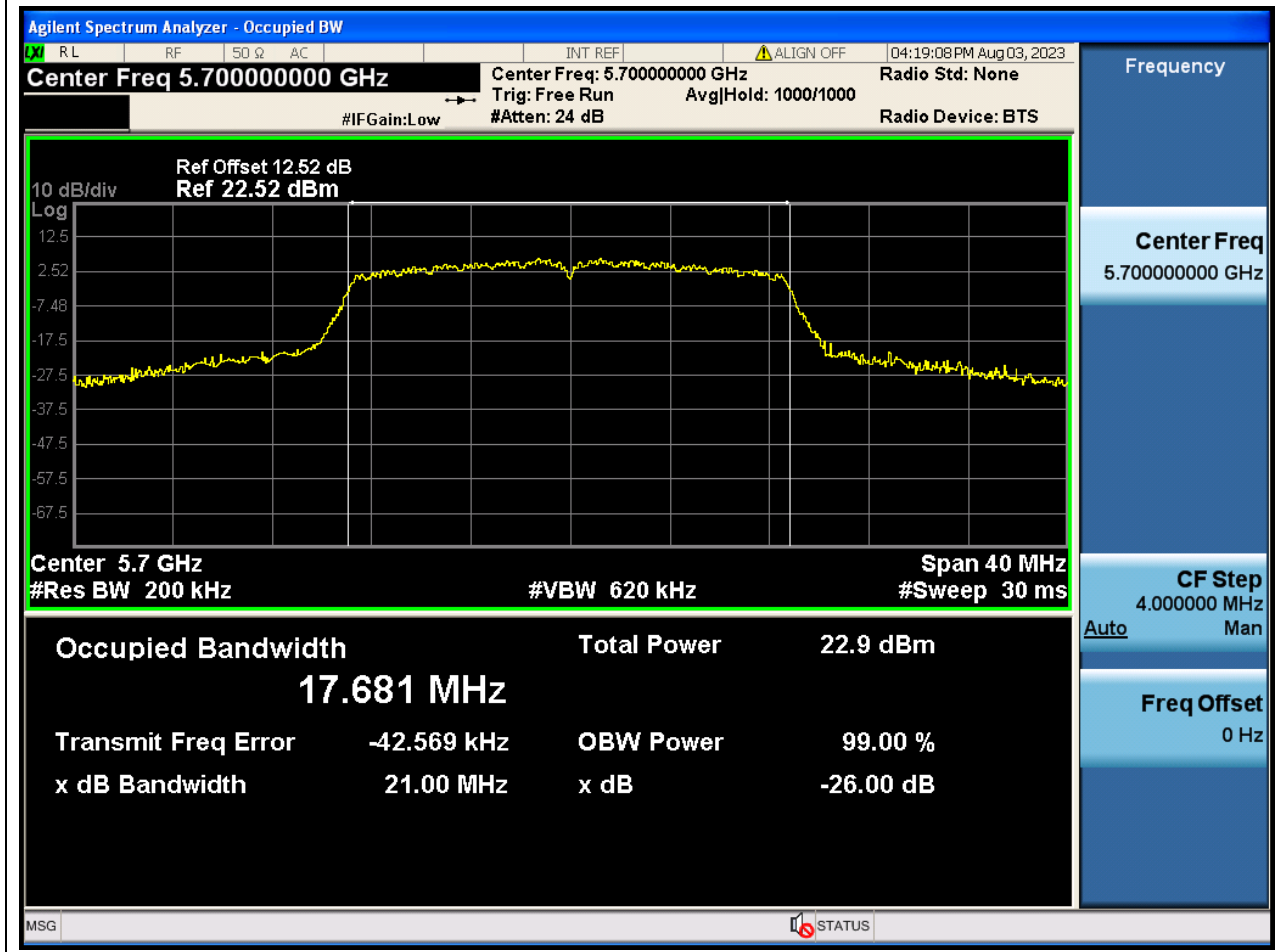

34. 802.11n_20M_U-NII-2C_H

34.1. A.2-26dB Bandwidth(NTNV)

Center Frequency (MHz)	XdB Down	RBW (MHz)	Detector	Limit (MHz)	XdB BandWidth (MHz)	Verdict
5700	26	0.2	Peak	0	21.004598	N/A