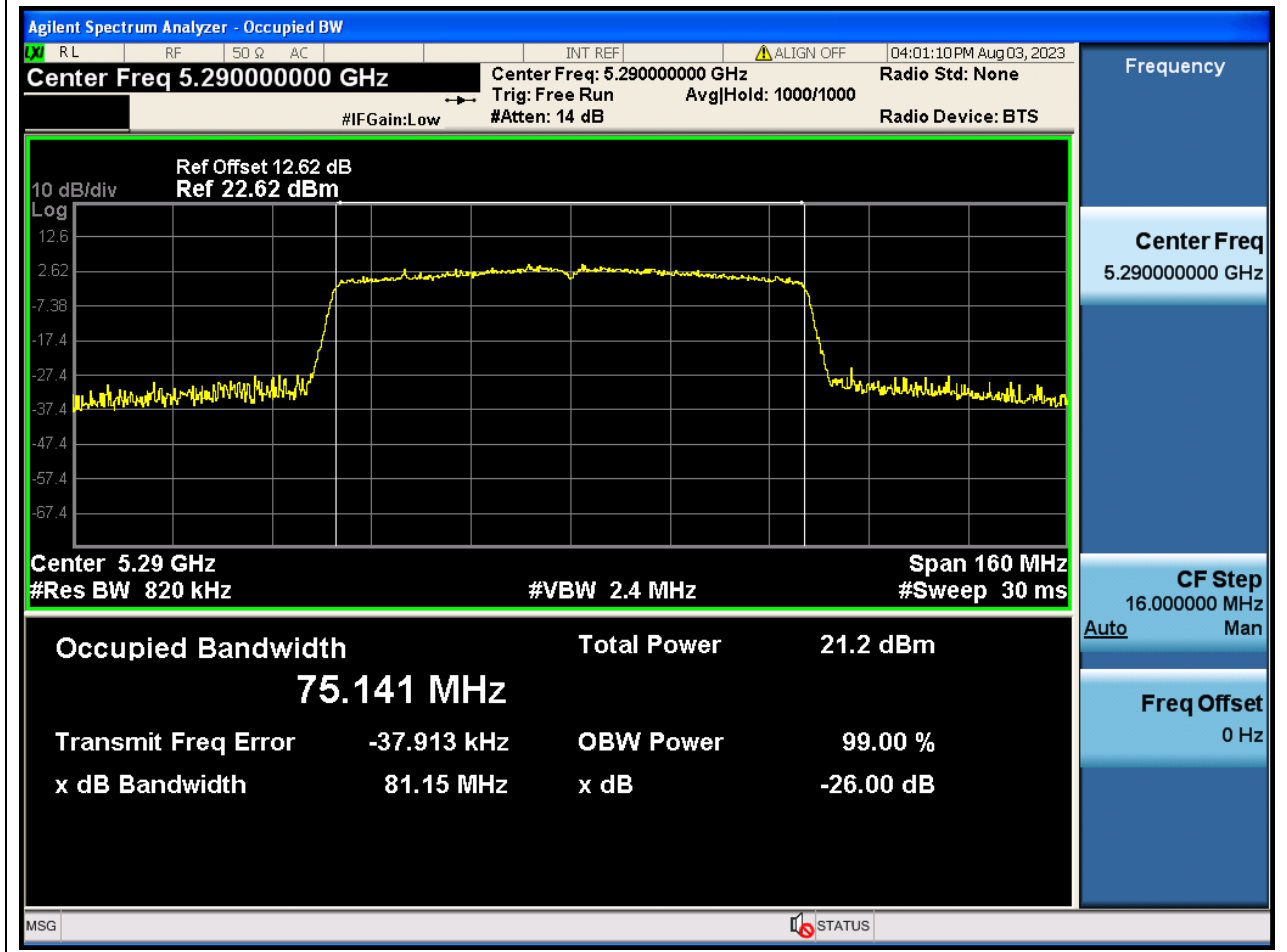

28. 802.11ac_80M_U-NII-2A_M

28.1. A.2-26dB Bandwidth(NTNV)

Center Frequency (MHz)	XdB Down	RBW (MHz)	Detector	Limit (MHz)	XdB BandWidth (MHz)	Verdict
5290	26	0.82	Peak	0	81.152157	N/A