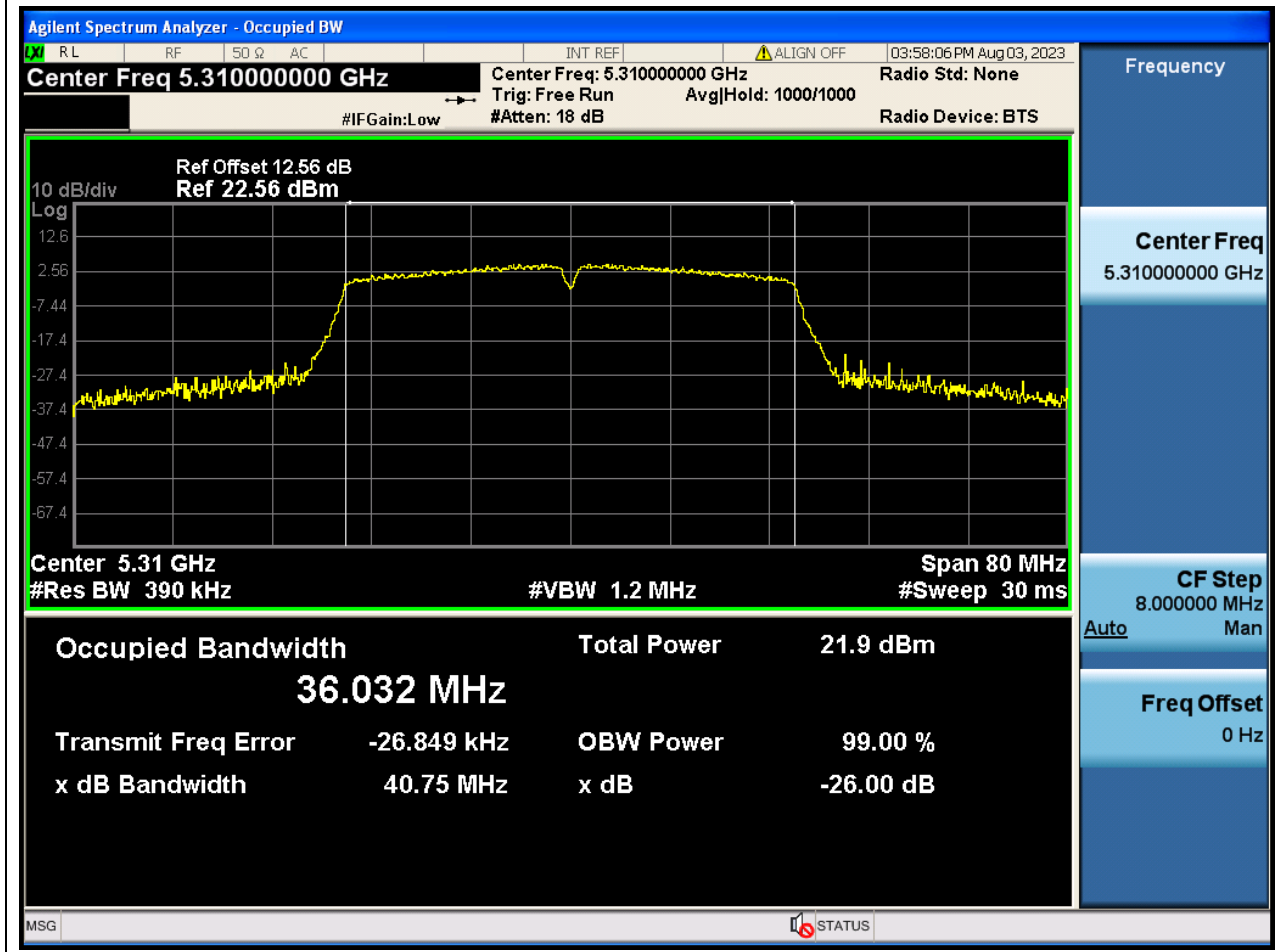

27. 802.11ac_40M_U-NII-2A_H

27.1. A.2-26dB Bandwidth(NTNV)

Center Frequency (MHz)	XdB Down	RBW (MHz)	Detector	Limit (MHz)	XdB BandWidth (MHz)	Verdict
5310	26	0.39	Peak	0	40.748967	N/A