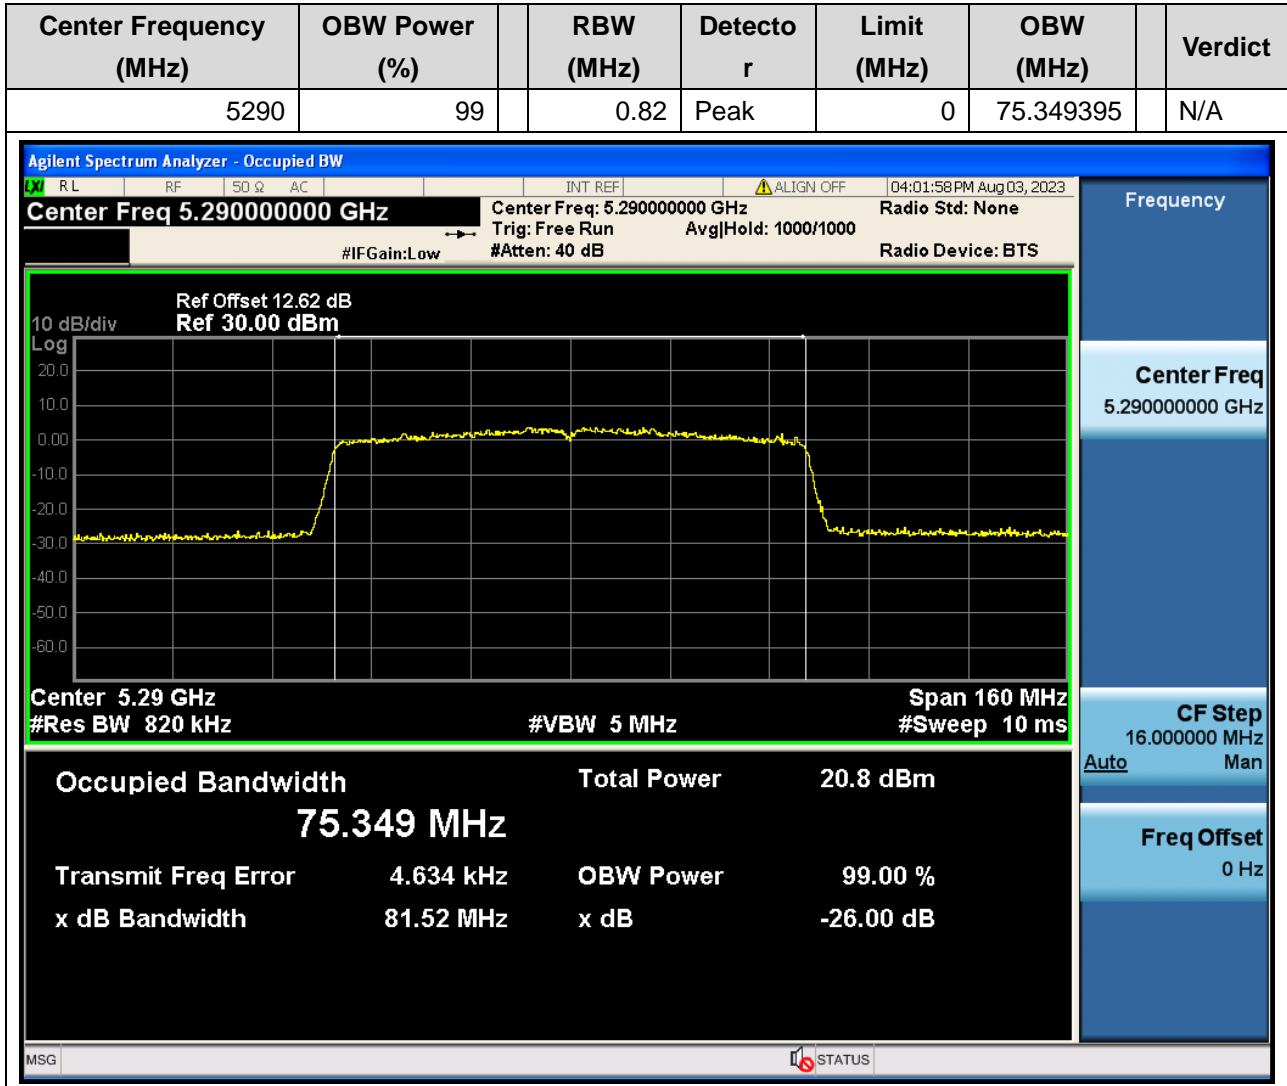

28. 802.11ac_80M_U-NII-2A_M

28.1. A.2.2-99% Bandwidth(NTNV)