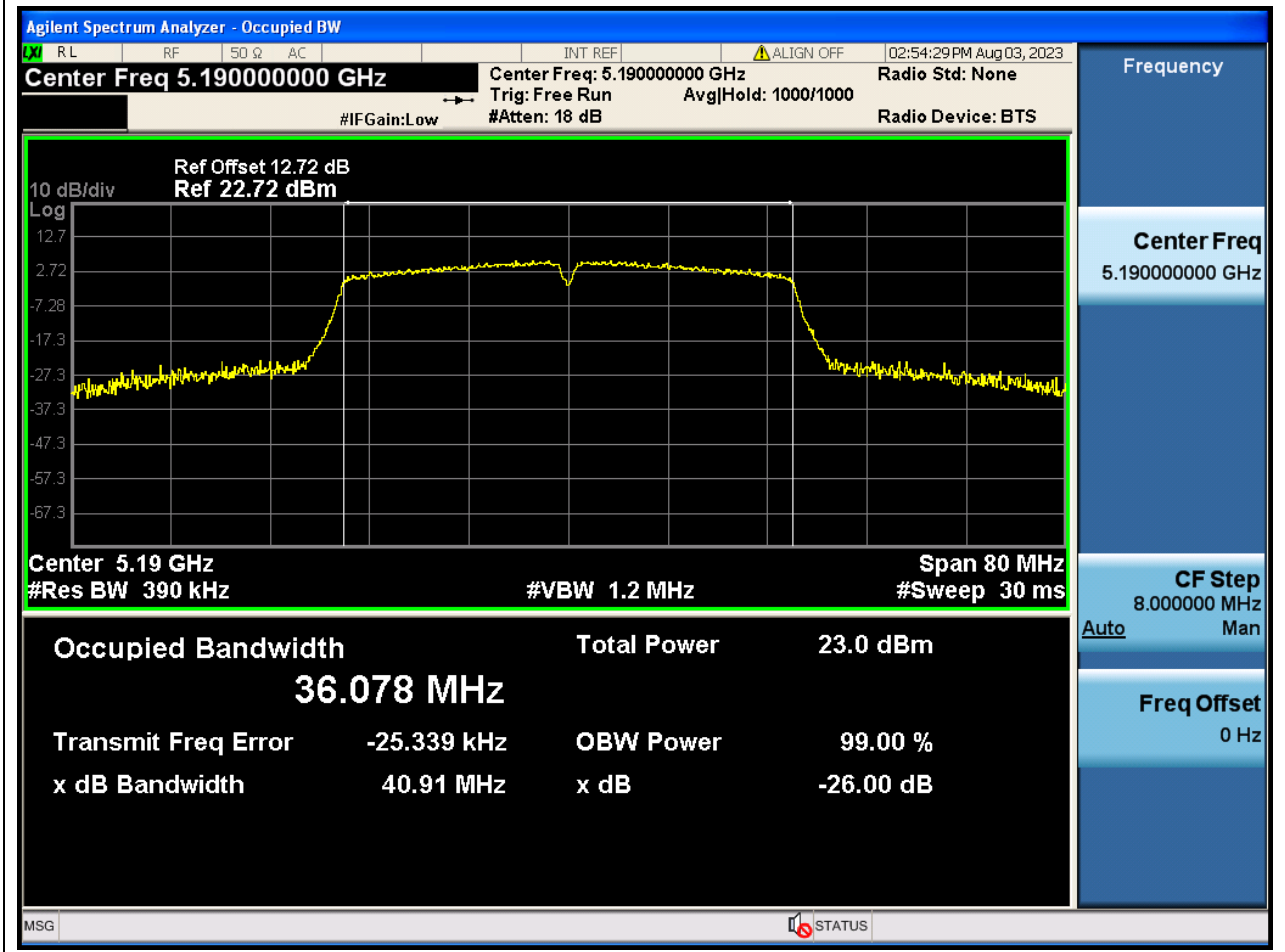

12. 802.11ac_40M_U-NII-1_L

12.1. A.2-26dB Bandwidth(NTNV)

Center Frequency (MHz)	XdB Down	RBW (MHz)	Detector	Limit (MHz)	XdB BandWidth (MHz)	Verdict
5190	26	0.39	Peak	0	40.912897	N/A