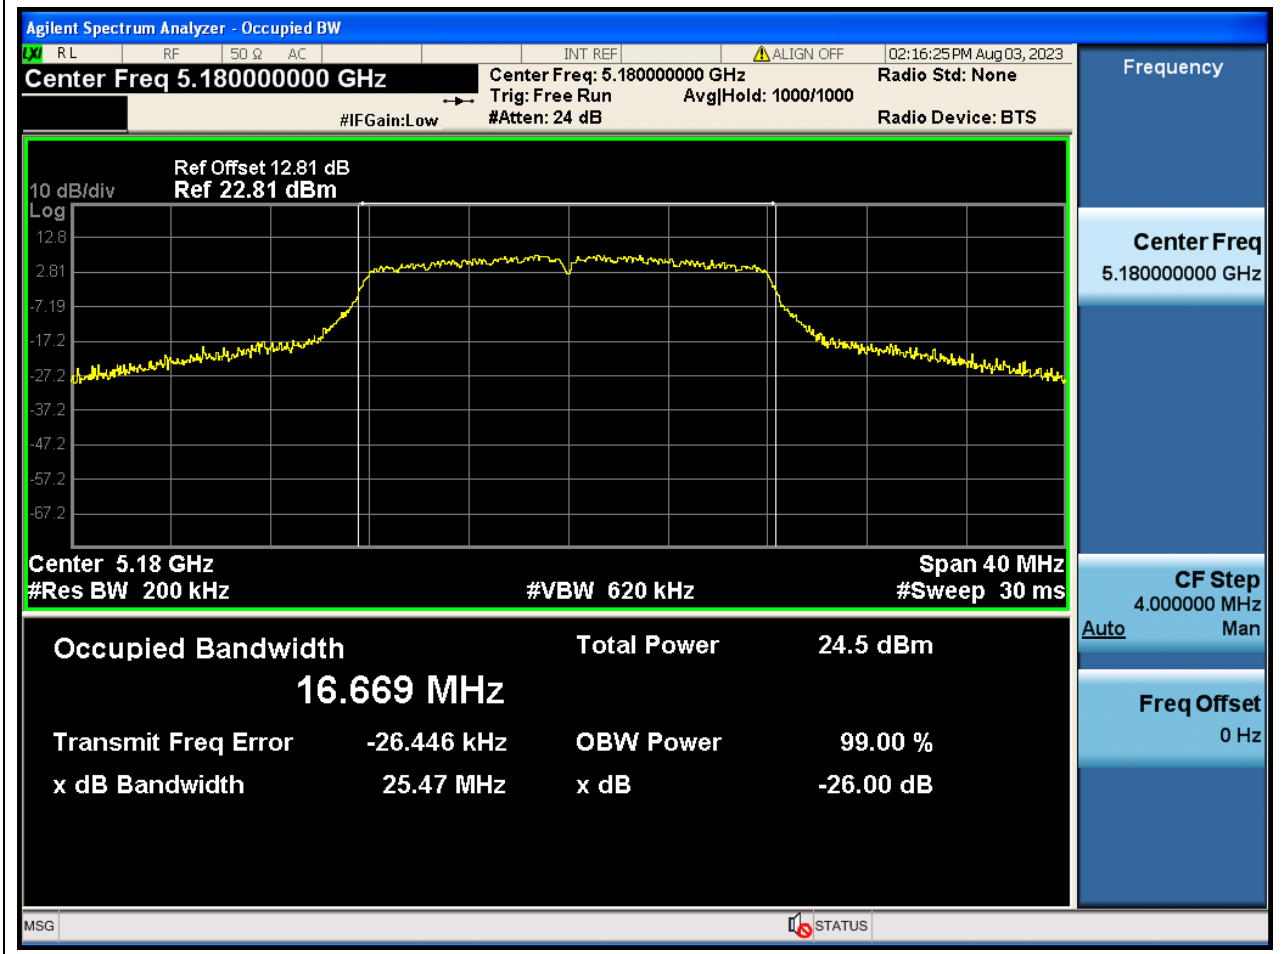

Annex A.2 26dB Bandwidth & 99% Bandwidth

1. 802.11a_20M_U-NII-1_L

1.1. A.2-26dB Bandwidth(NTNV)

Center Frequency (MHz)	XdB Down	RBW (MHz)	Detector	Limit (MHz)	XdB BandWidth (MHz)	Verdict
5180	26	0.2	Peak	0	25.469783	N/A