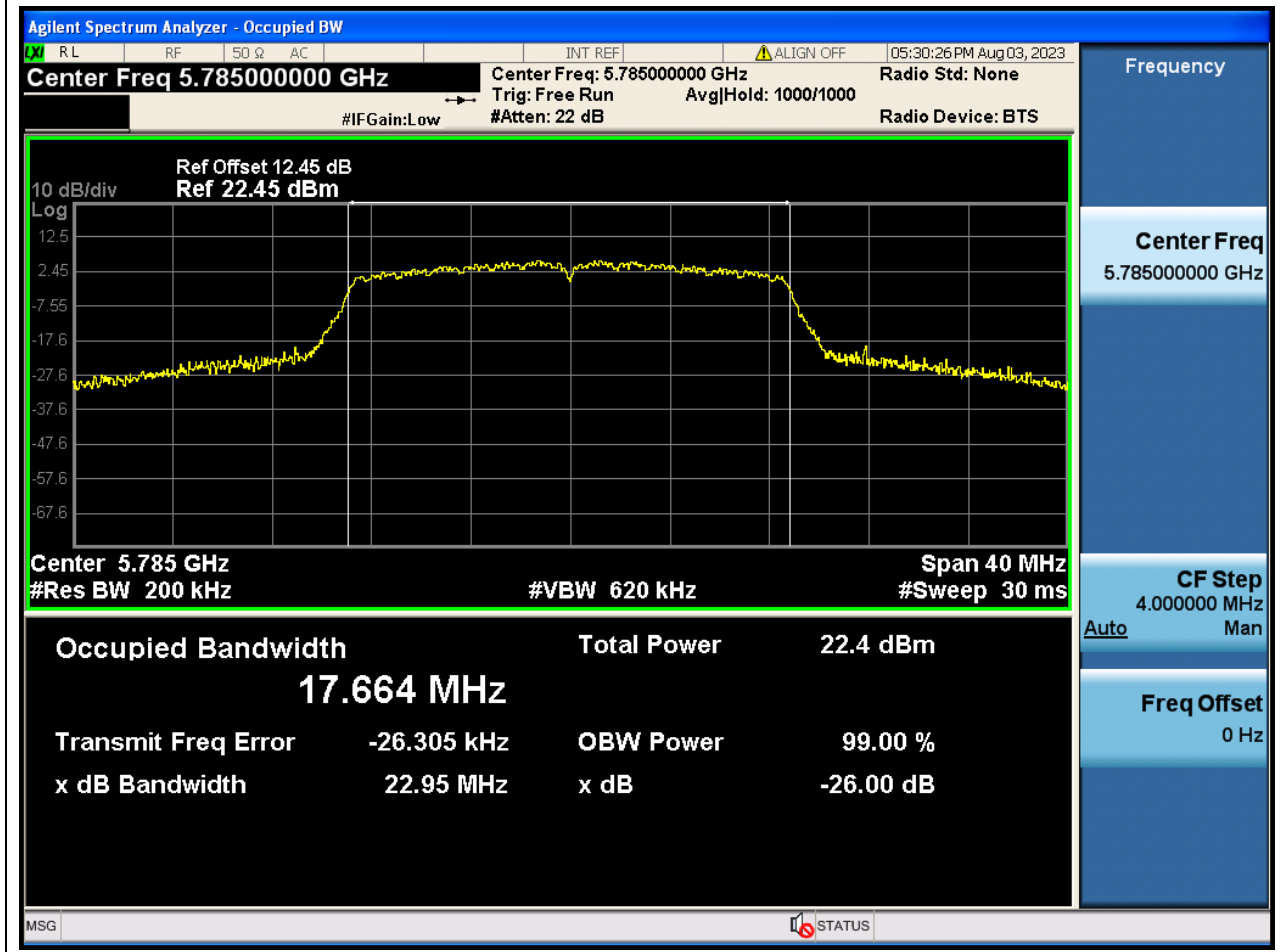

55. 802.11ac_20M_U-NII-3_M

55.1. A.2-26dB Bandwidth(NTNV)

Center Frequency (MHz)	XdB Down	RBW (MHz)	Detector	Limit (MHz)	XdB BandWidth (MHz)	Verdict
5785	26	0.2	Peak	0	22.946851	N/A