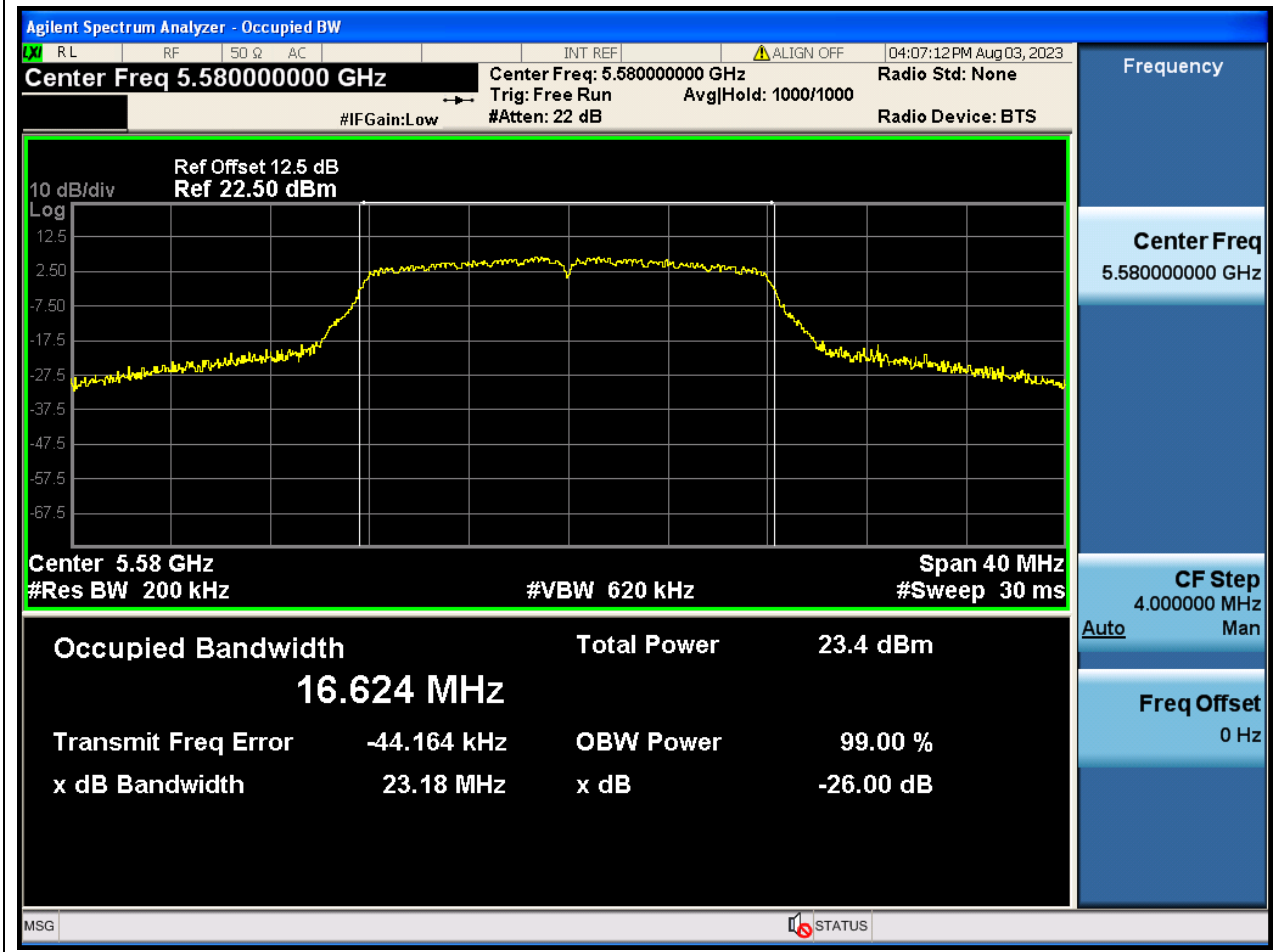

30. 802.11a_20M_U-NII-2C_M

30.1. A.2-26dB Bandwidth(NTNV)

Center Frequency (MHz)	XdB Down	RBW (MHz)	Detector	Limit (MHz)	XdB BandWidth (MHz)	Verdict
5580	26	0.2	Peak	0	23.175224	N/A