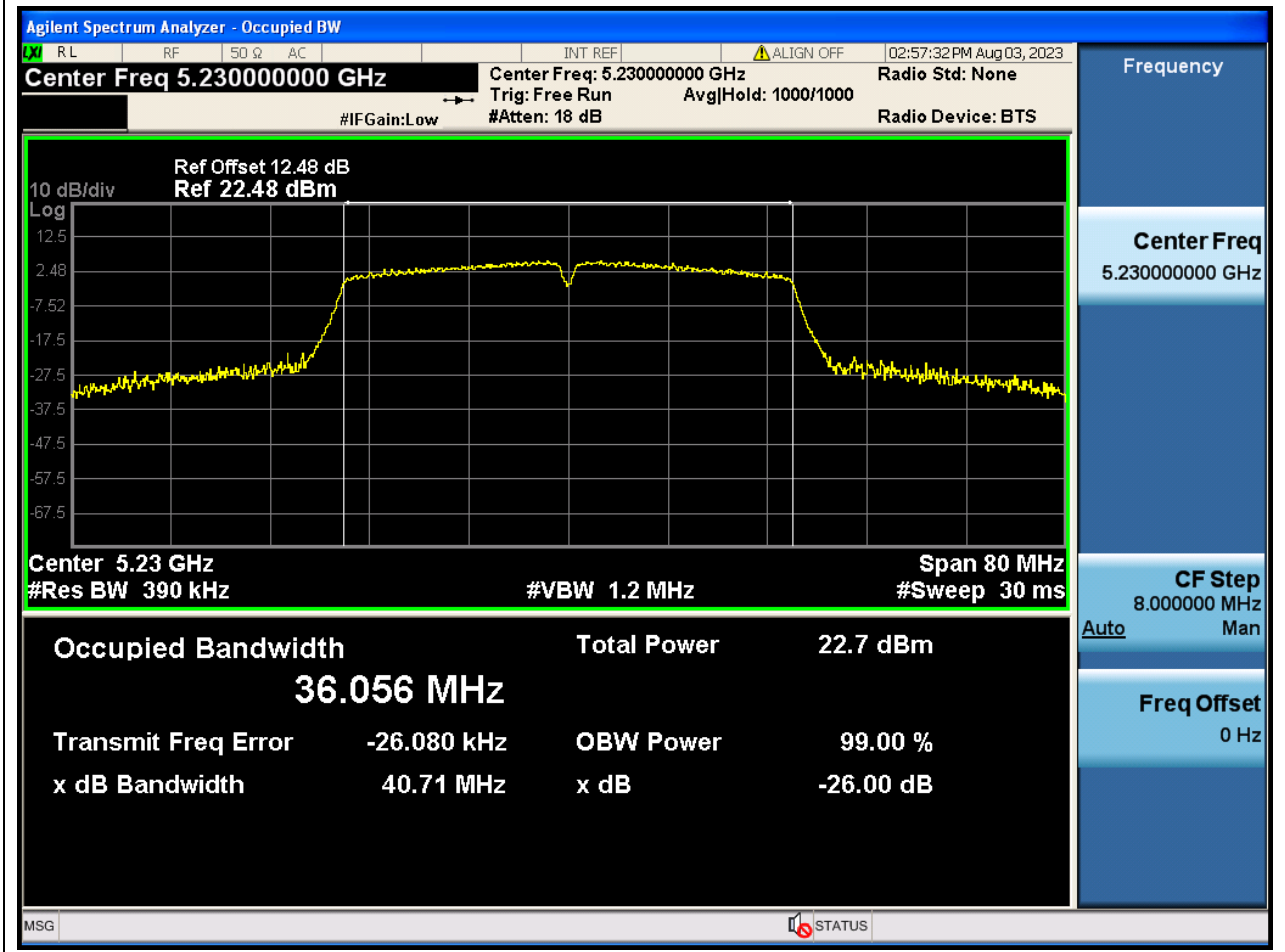

13. 802.11ac_40M_U-NII-1_H

13.1. A.2-26dB Bandwidth(NTNV)

Center Frequency (MHz)	XdB Down	RBW (MHz)	Detector	Limit (MHz)	XdB BandWidth (MHz)	Verdict
5230	26	0.39	Peak	0	40.706265	N/A