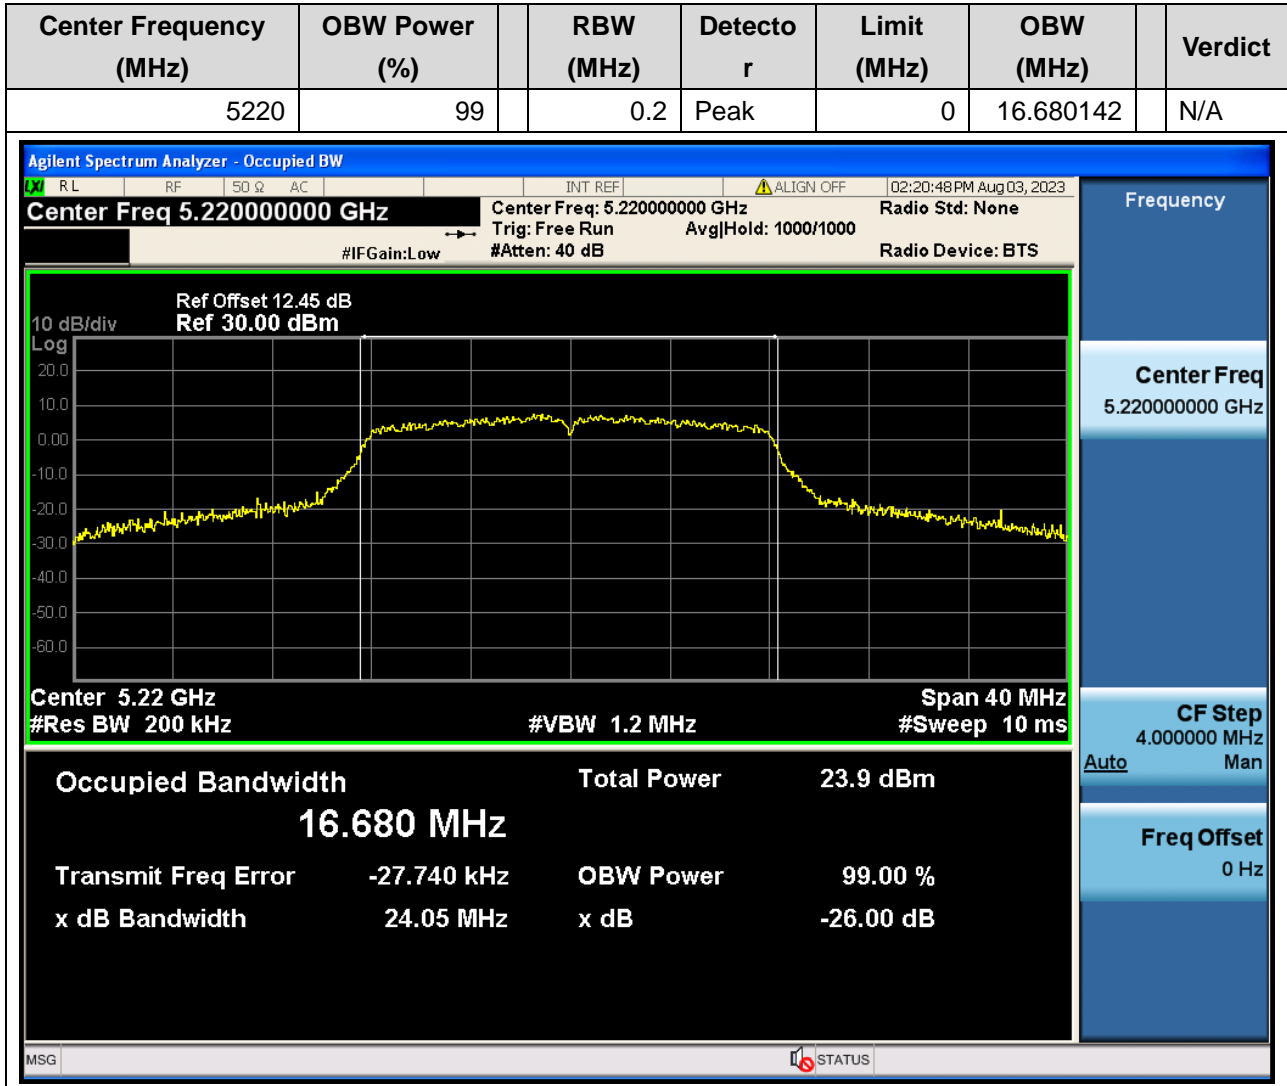

1. 802.11a_20M_U-NII-1_L

1.1. A.2.2-99% Bandwidth(NTNV)

Center Frequency (MHz)	OBW Power (%)	RBW (MHz)	Detector	Limit (MHz)	OBW (MHz)	Verdict
5180	99	0.2	Peak	0	16.663739	N/A

2. 802.11a_20M_U-NII-1_M

2.1. A.2.2-99% Bandwidth(NTNV)