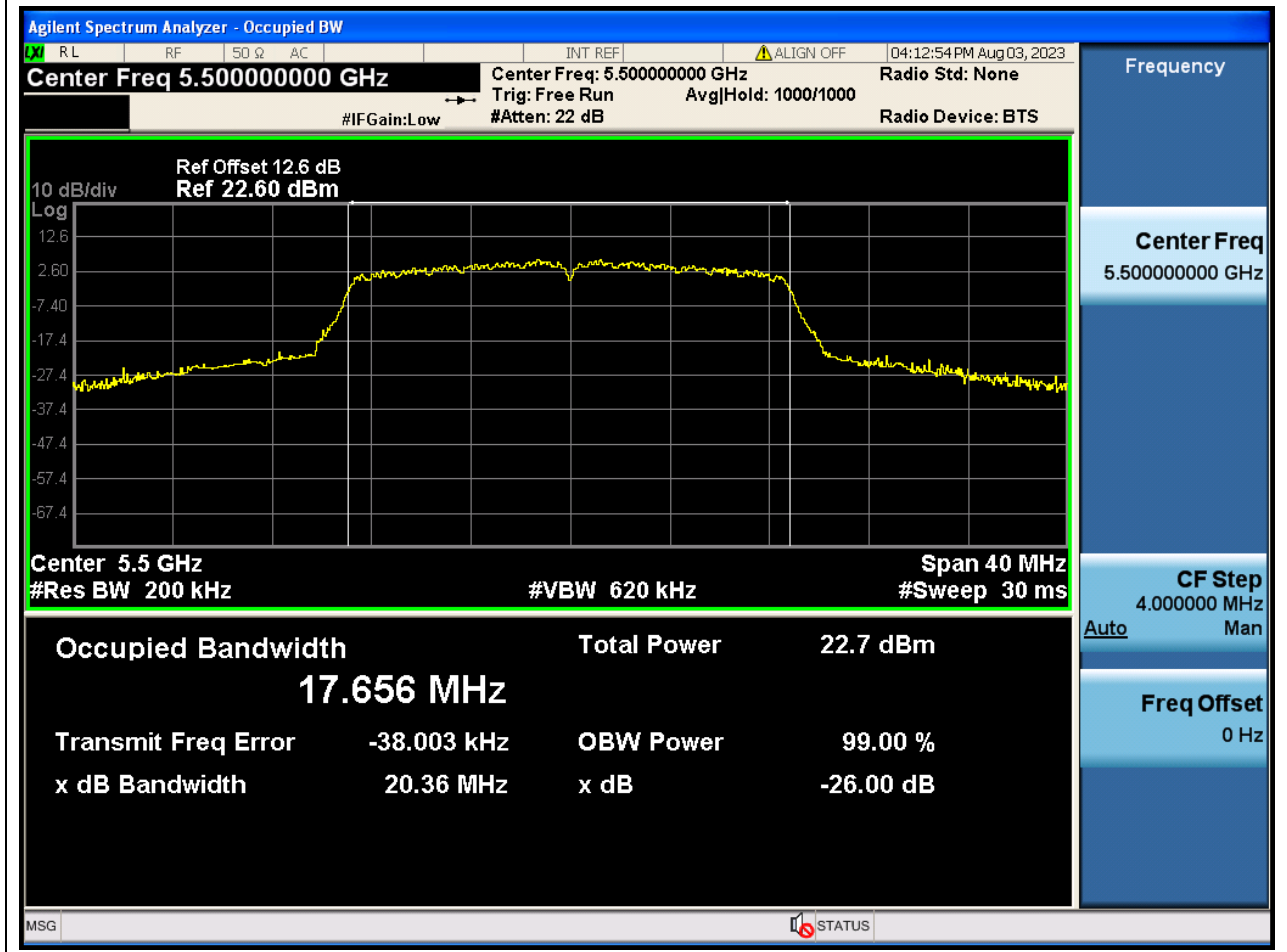

32. 802.11n_20M_U-NII-2C_L

32.1. A.2-26dB Bandwidth(NTNV)

Center Frequency (MHz)	XdB Down	RBW (MHz)	Detector	Limit (MHz)	XdB BandWidth (MHz)	Verdict
5500	26	0.2	Peak	0	20.36319	N/A