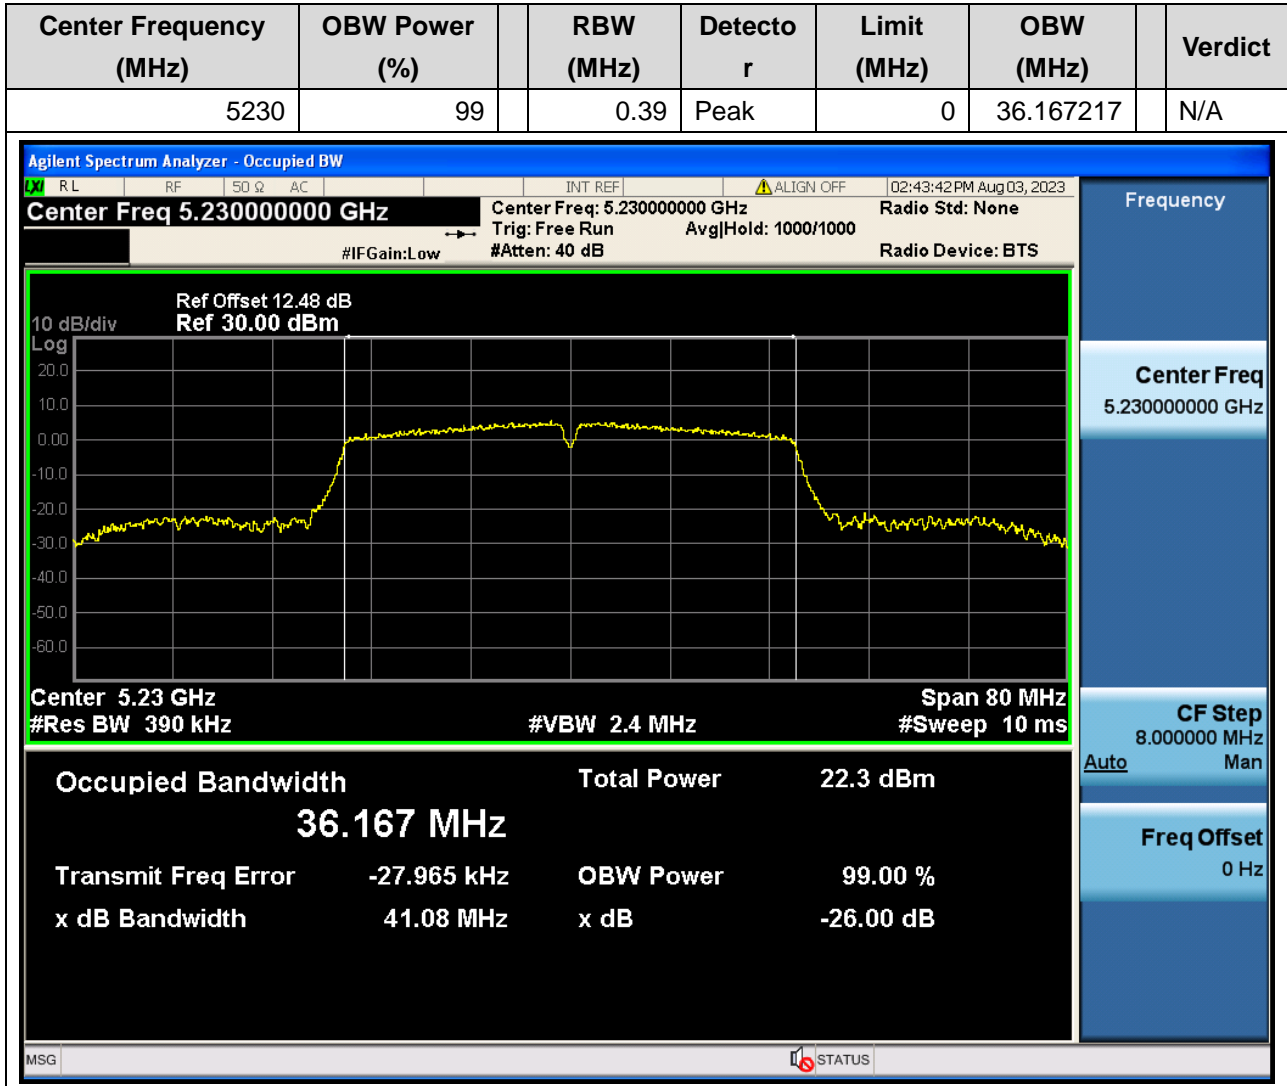

8. 802.11n_40M_U-NII-1_H

8.1. A.2.2-99% Bandwidth(NTNV)