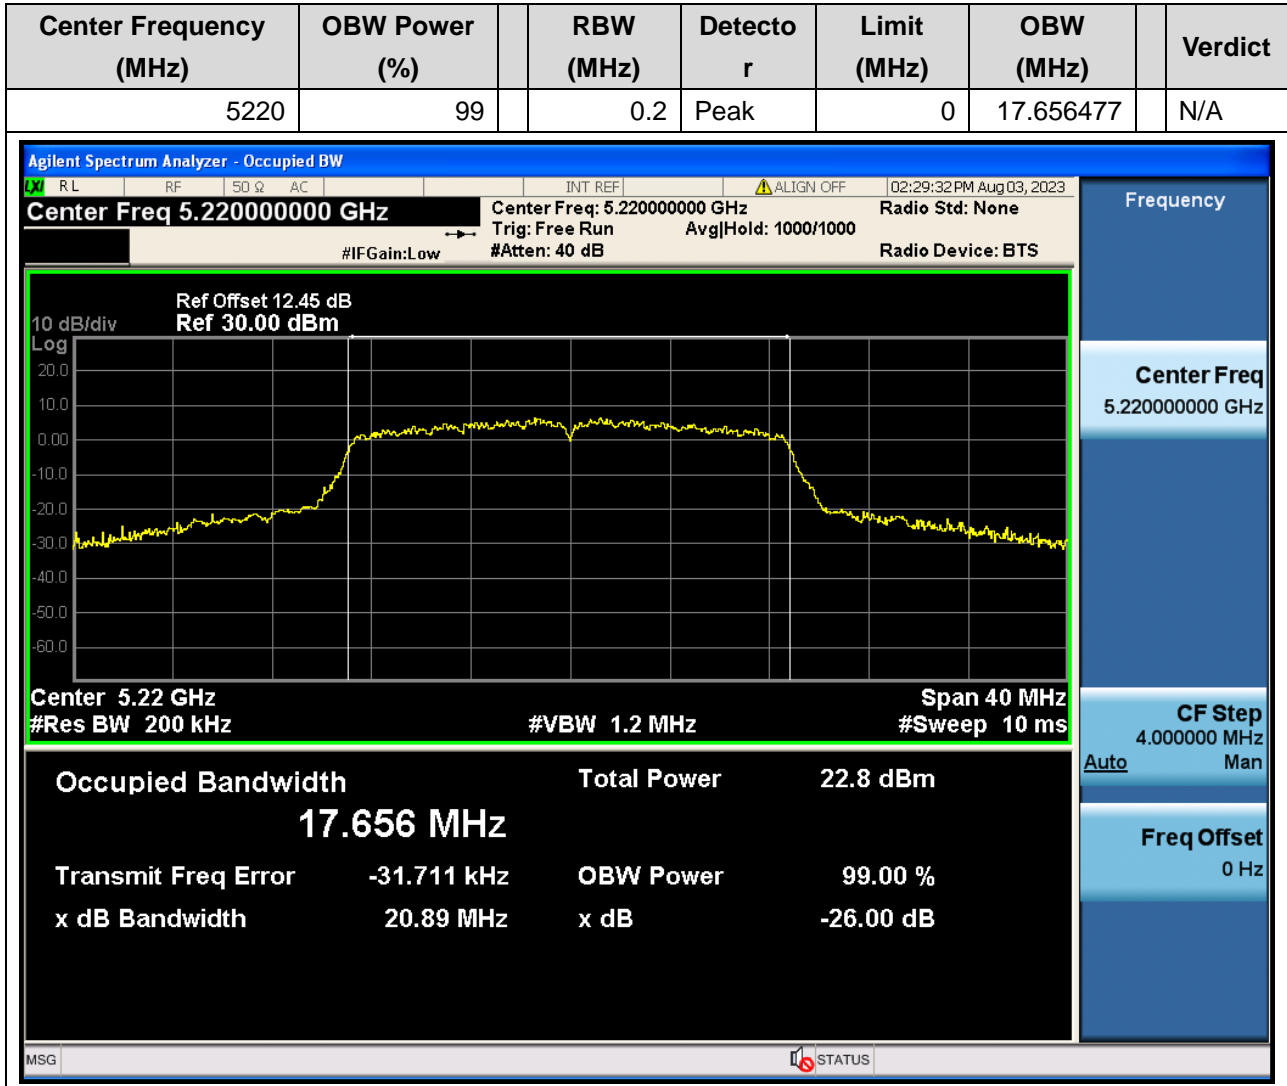

5. 802.11n_20M_U-NII-1_M

5.1. A.2.2-99% Bandwidth(NTNV)