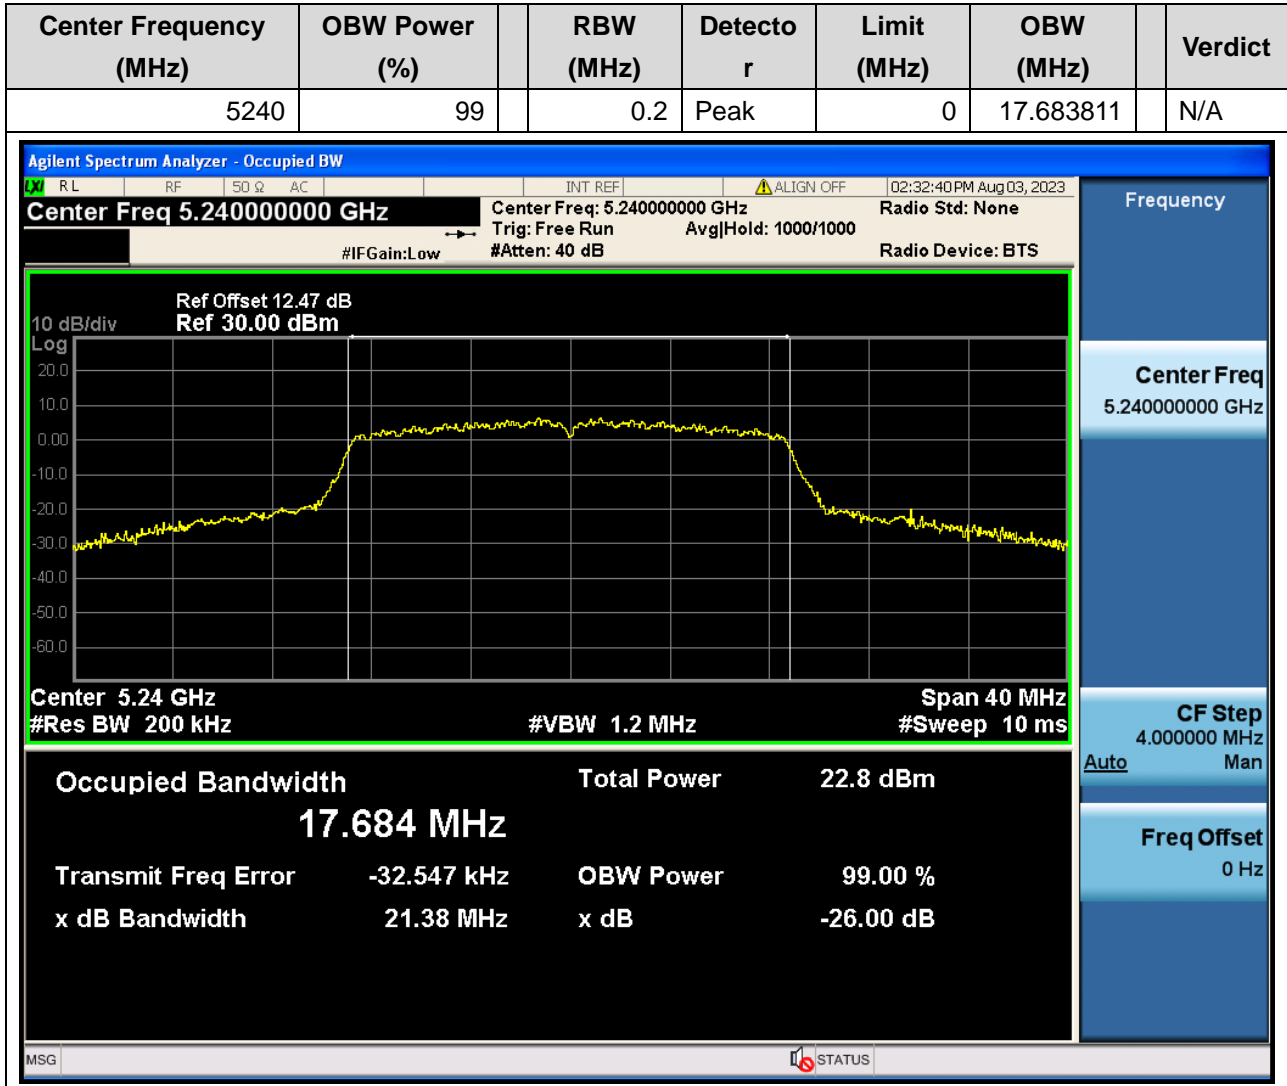

Center Frequency (MHz)	OBW Power (%)	RBW (MHz)	Detector	Limit (MHz)	OBW (MHz)	Verdict
5180	99	0.2	Peak	0	17.688023	N/A

5. 802.11n_20M_U-NII-1_M

5.1. A.2.2-99% Bandwidth(NTNV)

6. 802.11n_20M_U-NII-1_H

6.1. A.2.2-99% Bandwidth(NTNV)