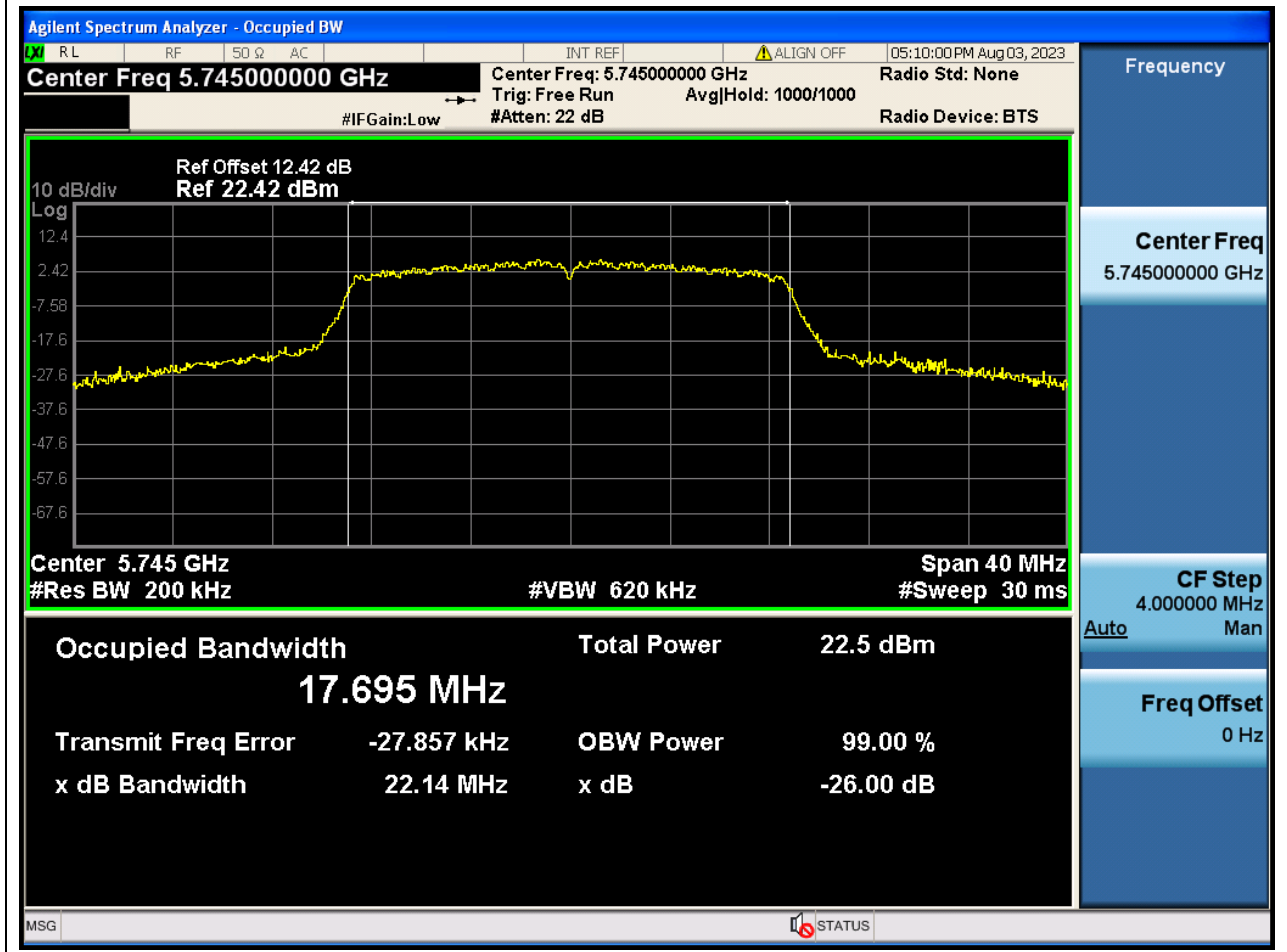

49. 802.11n_20M_U-NII-3_L

49.1. A.2-26dB Bandwidth(NTNV)

Center Frequency (MHz)	XdB Down	RBW (MHz)	Detector	Limit (MHz)	XdB BandWidth (MHz)	Verdict
5745	26	0.2	Peak	0	22.143631	N/A