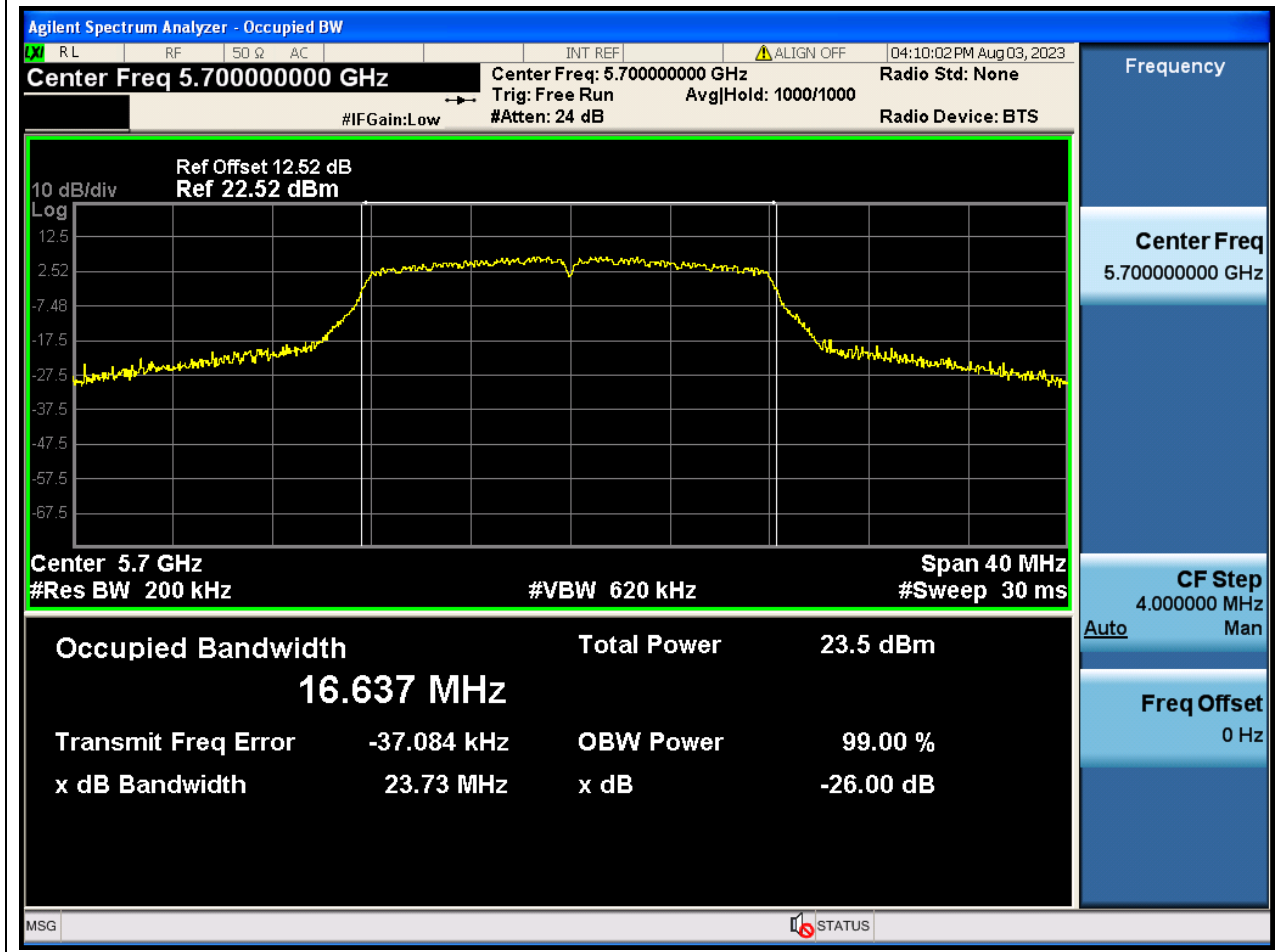

31. 802.11a_20M_U-NII-2C_H

31.1. A.2-26dB Bandwidth(NTNV)

Center Frequency (MHz)	XdB Down	RBW (MHz)	Detector	Limit (MHz)	XdB BandWidth (MHz)	Verdict
5700	26	0.2	Peak	0	23.731554	N/A