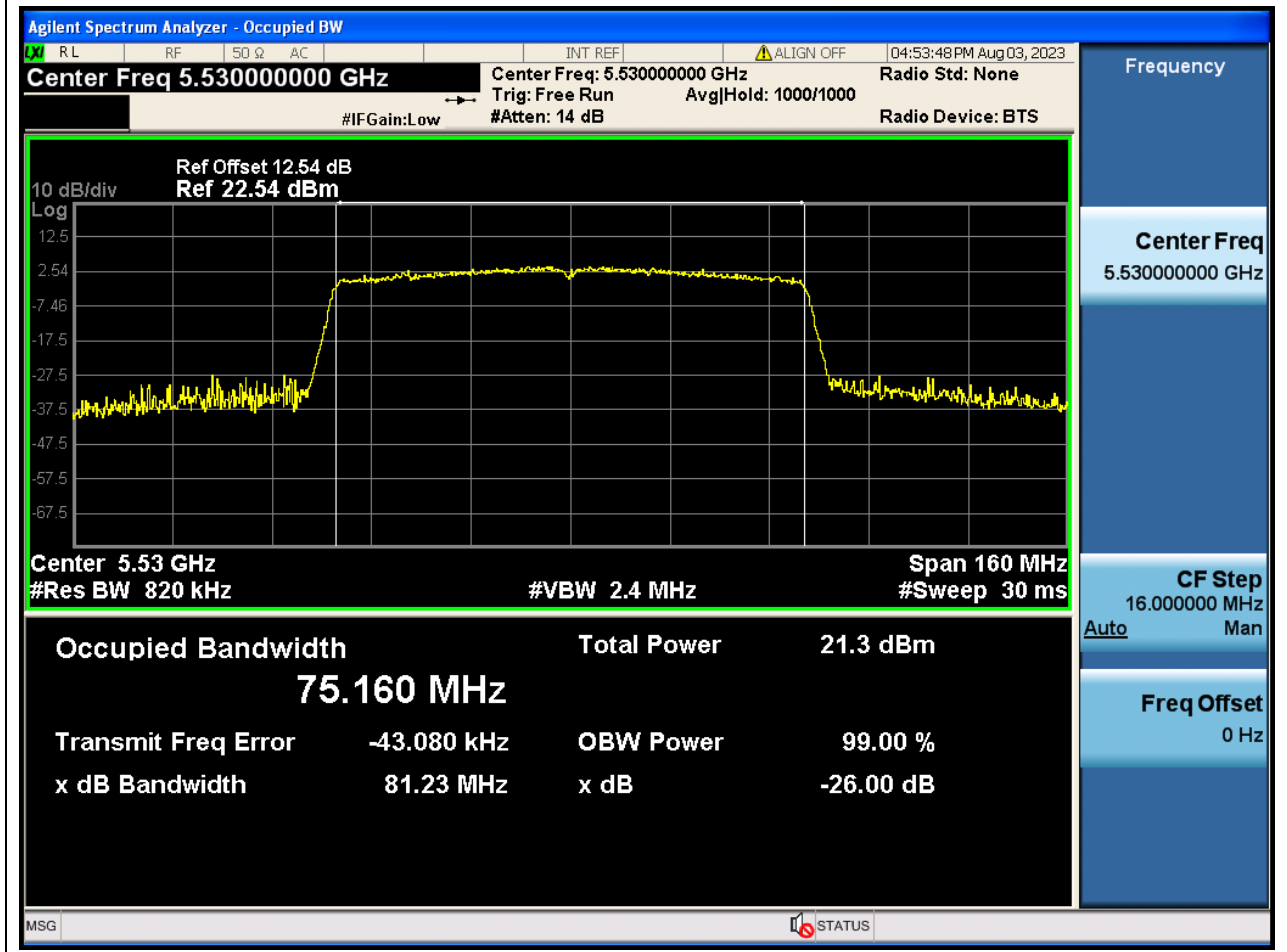

44. 802.11ac_80M_U-NII-2C_L

44.1. A.2-26dB Bandwidth(NTNV)

Center Frequency (MHz)	XdB Down	RBW (MHz)	Detector	Limit (MHz)	XdB BandWidth (MHz)	Verdict
5530	26	0.82	Peak	0	81.227591	N/A