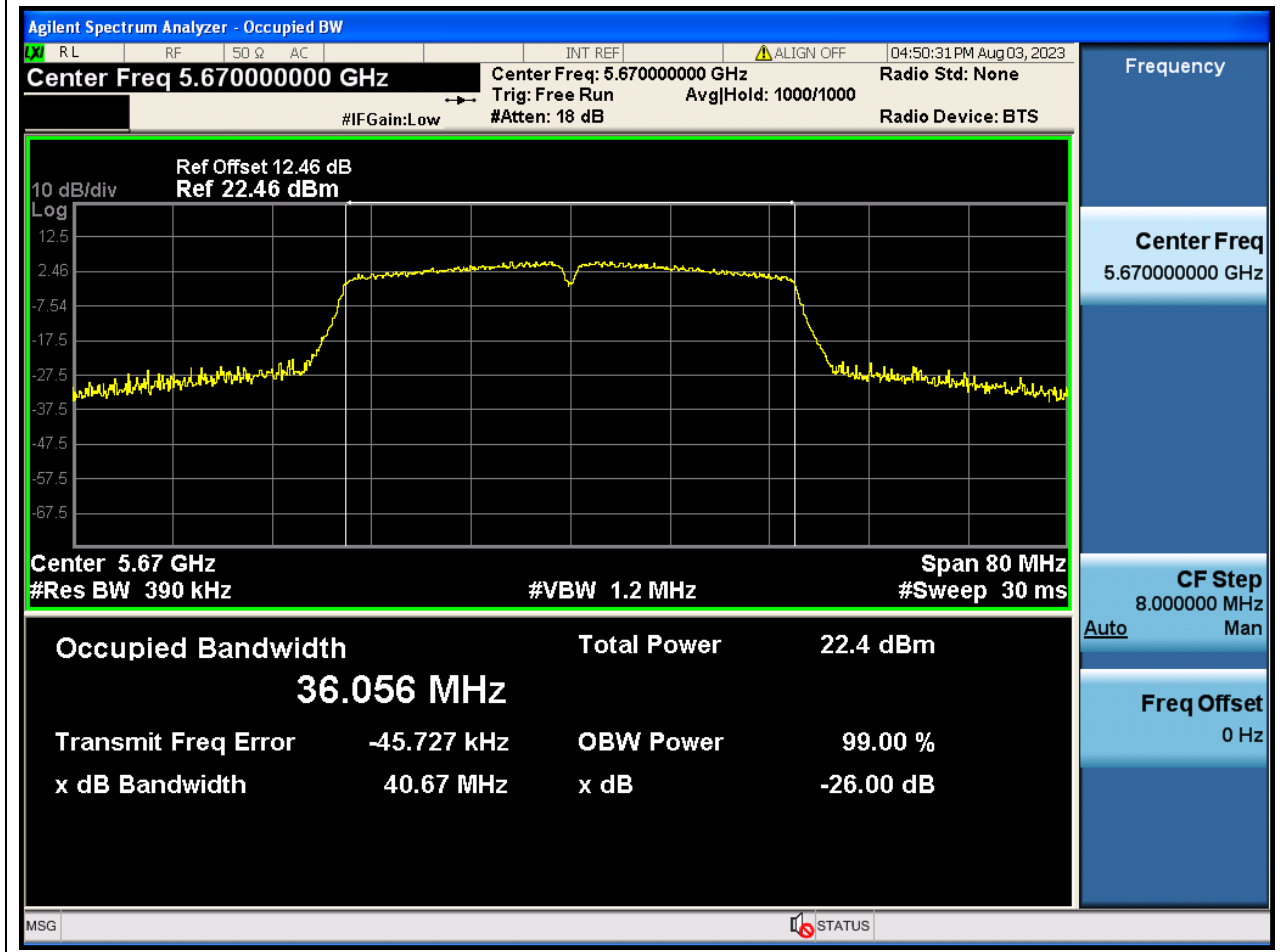

43. 802.11ac_40M_U-NII-2C_H

43.1. A.2-26dB Bandwidth(NTNV)

Center Frequency (MHz)	XdB Down	RBW (MHz)	Detector	Limit (MHz)	XdB BandWidth (MHz)	Verdict
5670	26	0.39	Peak	0	40.667869	N/A