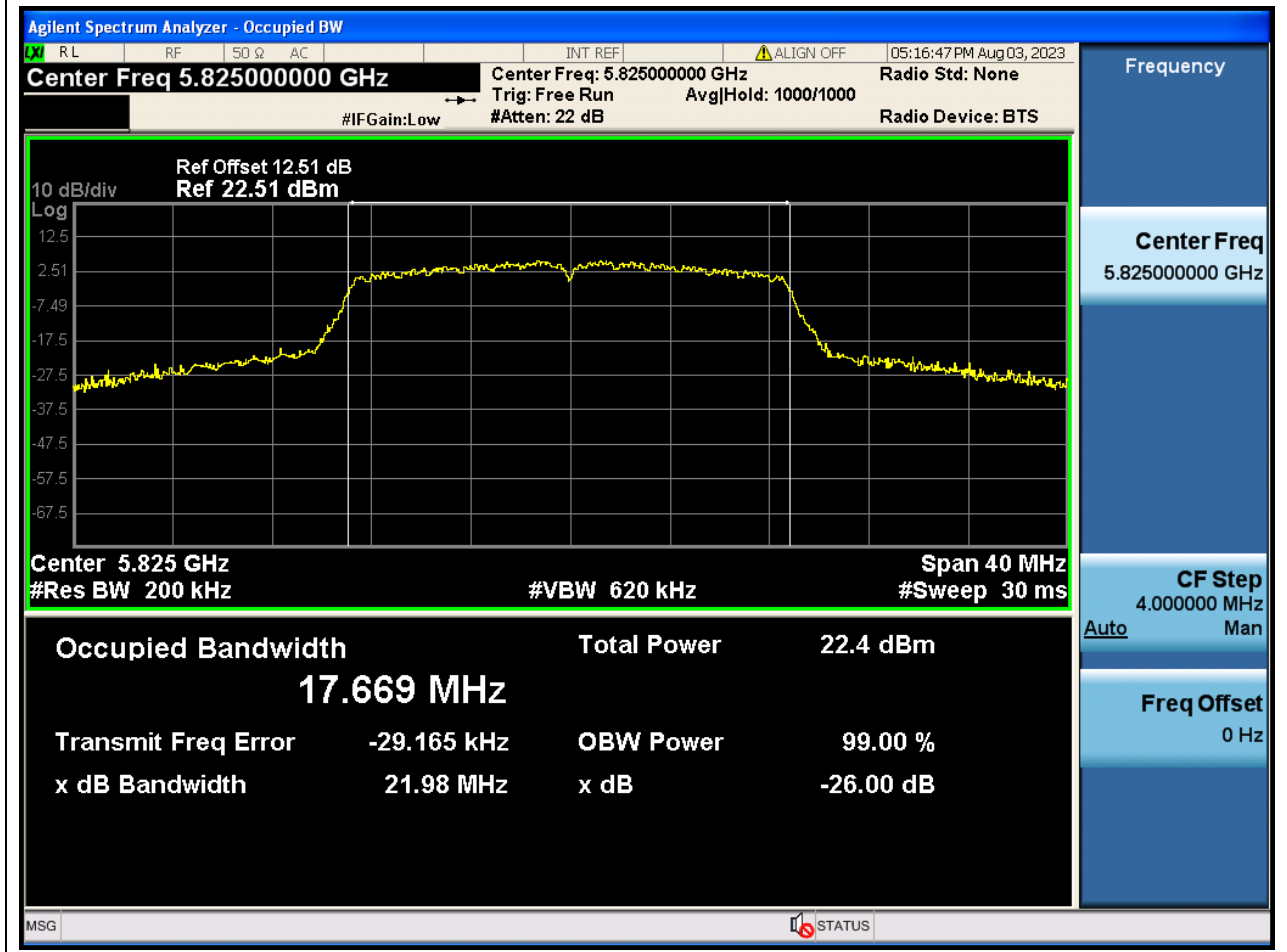

51. 802.11n_20M_U-NII-3_H

51.1. A.2-26dB Bandwidth(NTNV)

Center Frequency (MHz)	XdB Down	RBW (MHz)	Detector	Limit (MHz)	XdB BandWidth (MHz)	Verdict
5825	26	0.2	Peak	0	21.98448	N/A