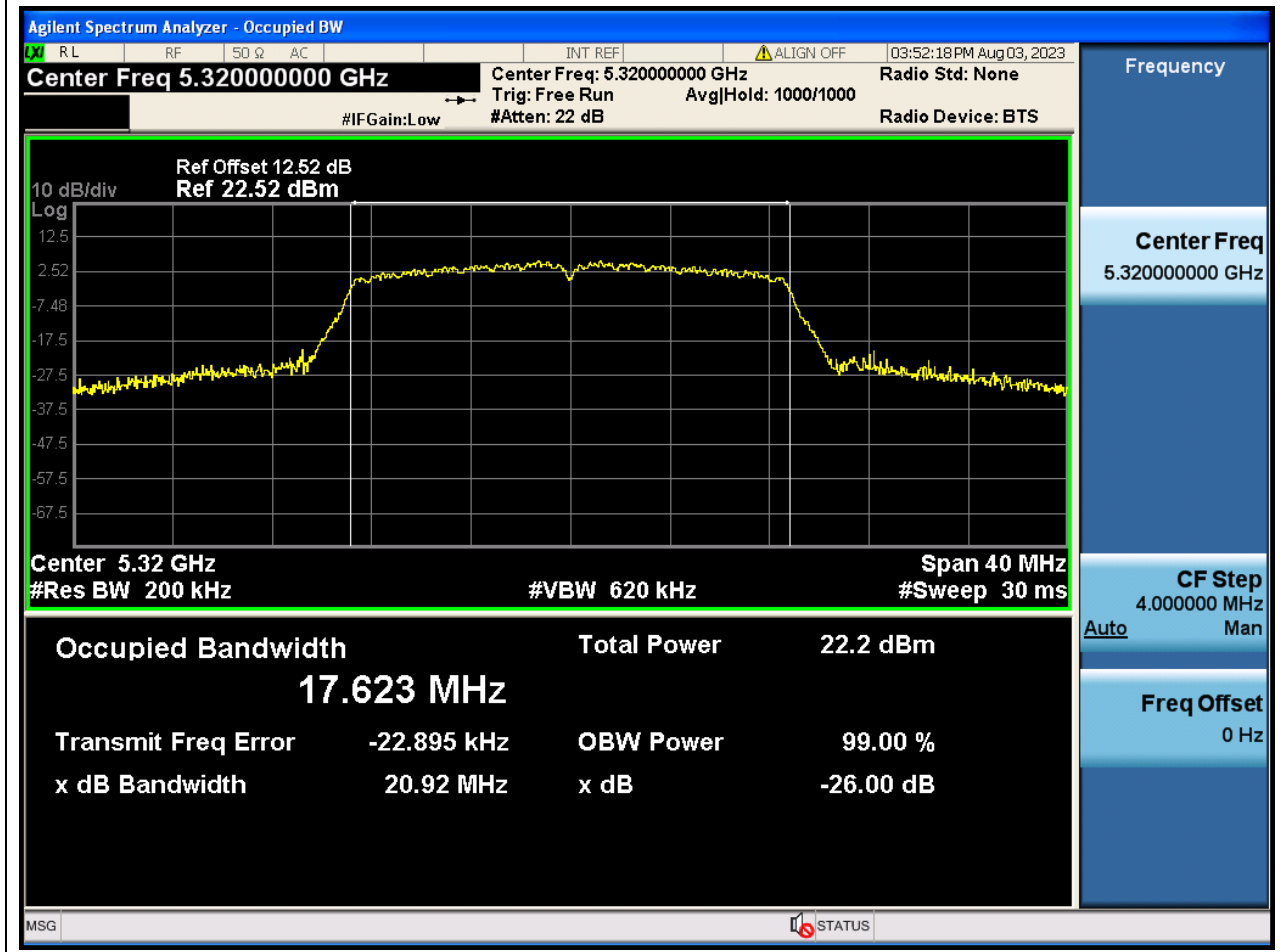

25. 802.11ac_20M_U-NII-2A_H

25.1. A.2-26dB Bandwidth(NTNV)

Center Frequency (MHz)	XdB Down	RBW (MHz)	Detector	Limit (MHz)	XdB BandWidth (MHz)	Verdict
5320	26	0.2	Peak	0	20.917693	N/A