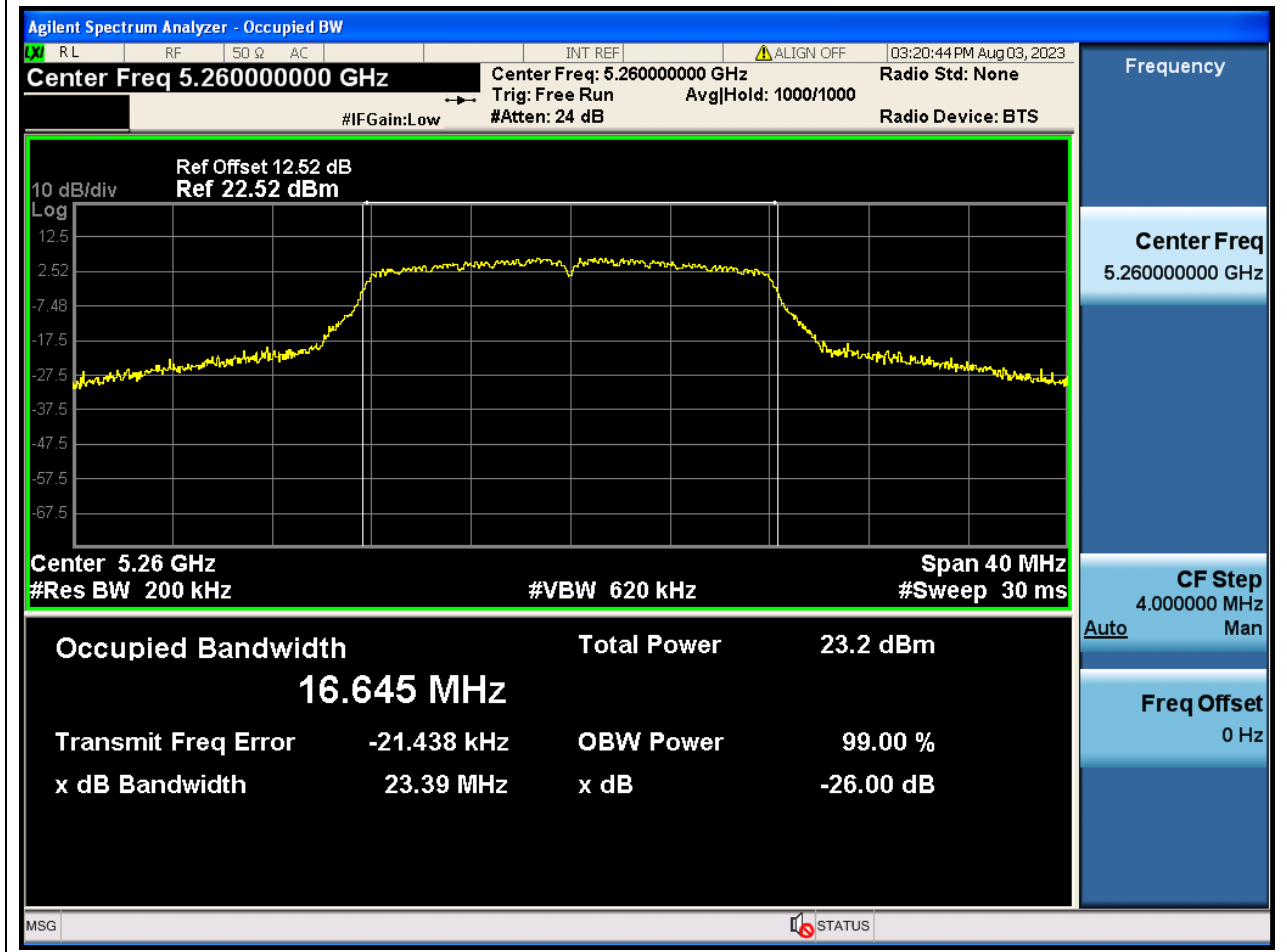

15. 802.11a_20M_U-NII-2A_L

15.1. A.2-26dB Bandwidth(NTNV)

Center Frequency (MHz)	XdB Down	RBW (MHz)	Detector	Limit (MHz)	XdB BandWidth (MHz)	Verdict
5260	26	0.2	Peak	0	23.38572	N/A