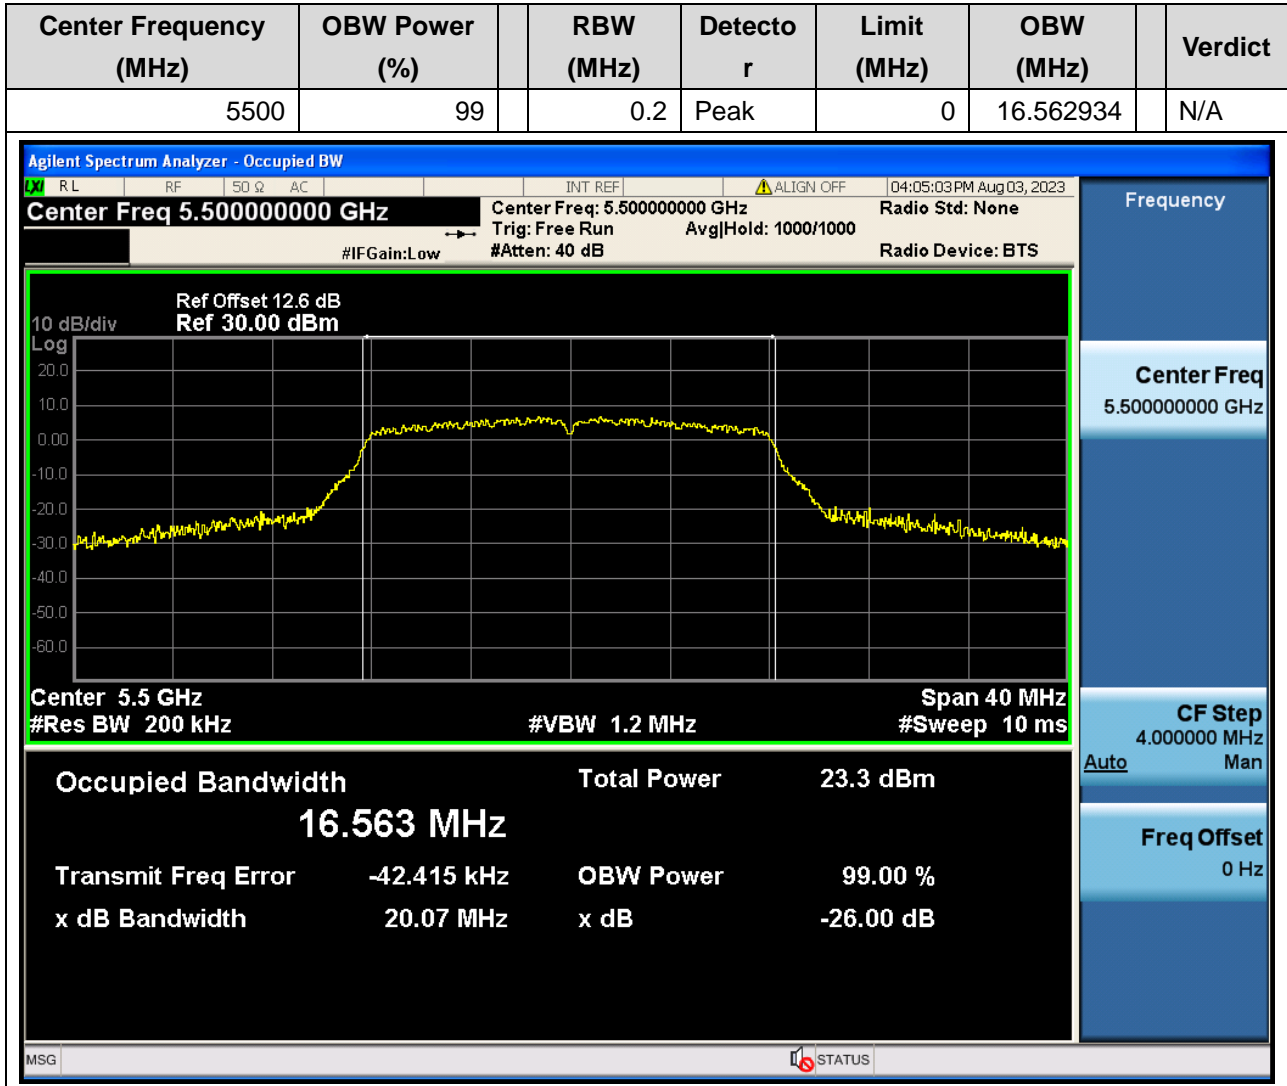

29. 802.11a_20M_U-NII-2C_L

29.1. A.2.2-99% Bandwidth(NTNV)