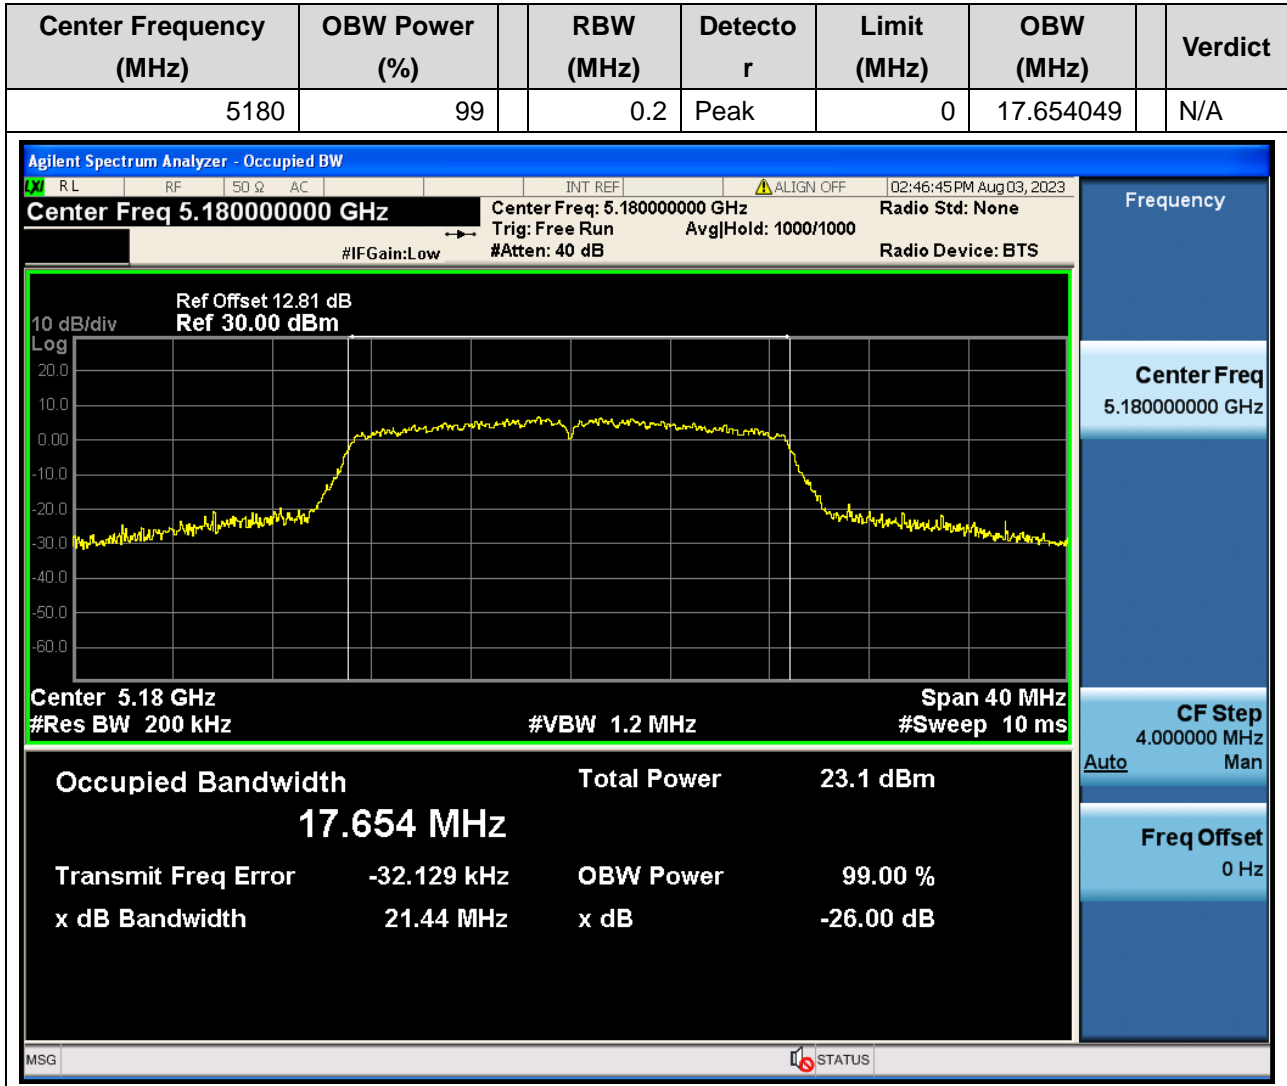

7. 802.11n_40M_U-NII-1_L

7.1. A.2.2-99% Bandwidth(NTNV)

8. 802.11n_40M_U-NII-1_H

8.1. A.2.2-99% Bandwidth(NTNV)

9. 802.11ac_20M_U-NII-1_L

9.1. A.2.2-99% Bandwidth(NTNV)

10. 802.11ac_20M_U-NII-1_M

10.1. A.2.2-99% Bandwidth(NTNV)