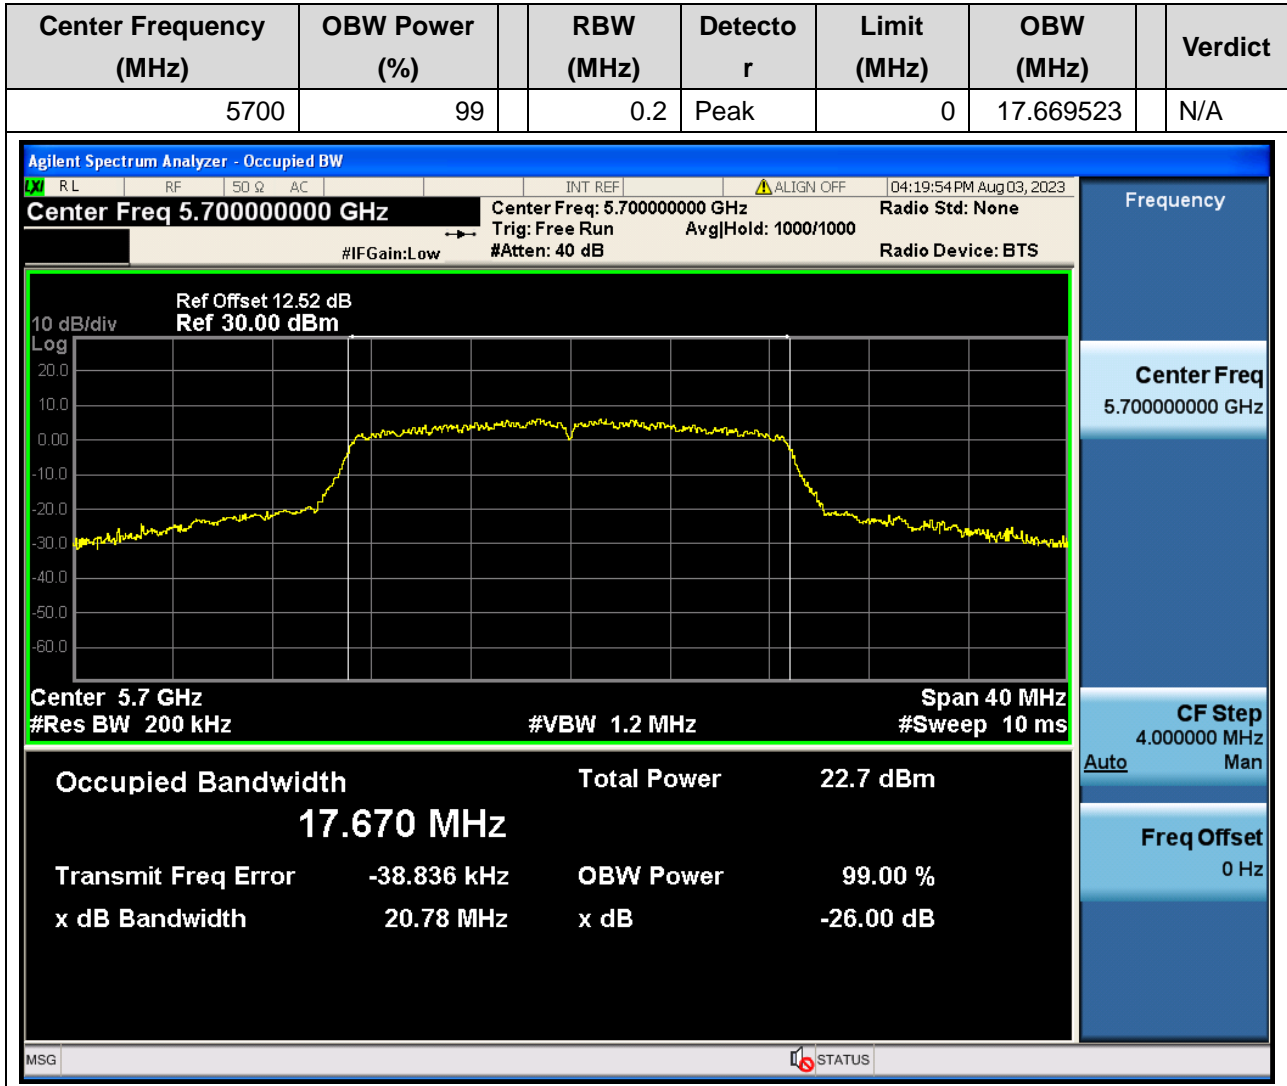

34. 802.11n_20M_U-NII-2C_H

34.1. A.2.2-99% Bandwidth(NTNV)