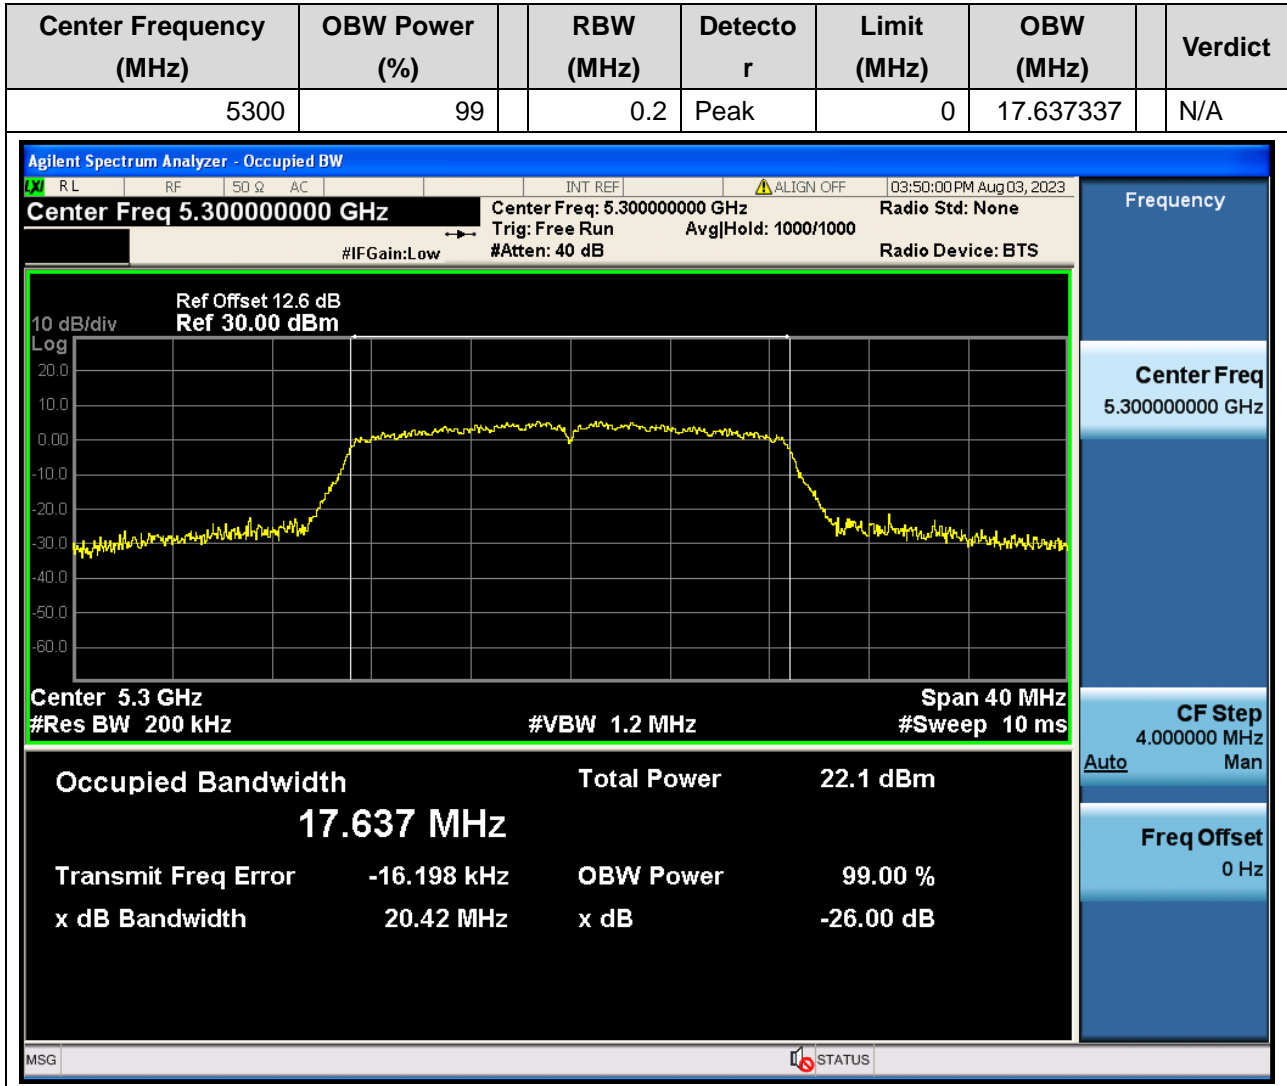

21. 802.11n_40M_U-NII-2A_L

21.1. A.2.2-99% Bandwidth(NTNV)

22. 802.11n_40M_U-NII-2A_H

22.1. A.2.2-99% Bandwidth(NTNV)

23. 802.11ac_20M_U-NII-2A_L

23.1. A.2.2-99% Bandwidth(NTNV)

24. 802.11ac_20M_U-NII-2A_M

24.1. A.2.2-99% Bandwidth(NTNV)