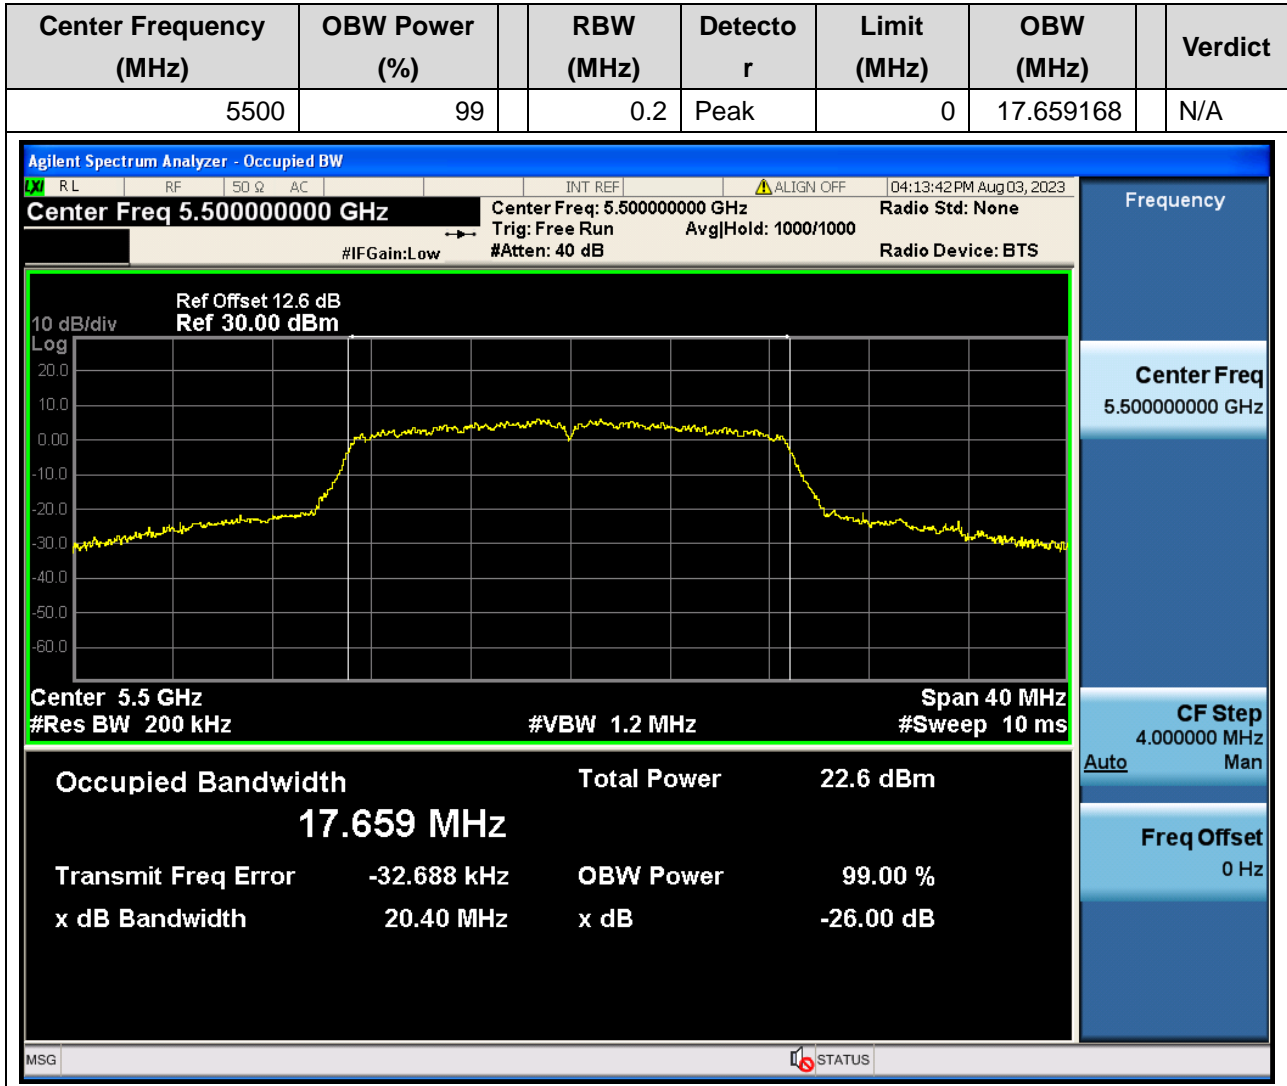

32. 802.11n_20M_U-NII-2C_L

32.1. A.2.2-99% Bandwidth(NTNV)