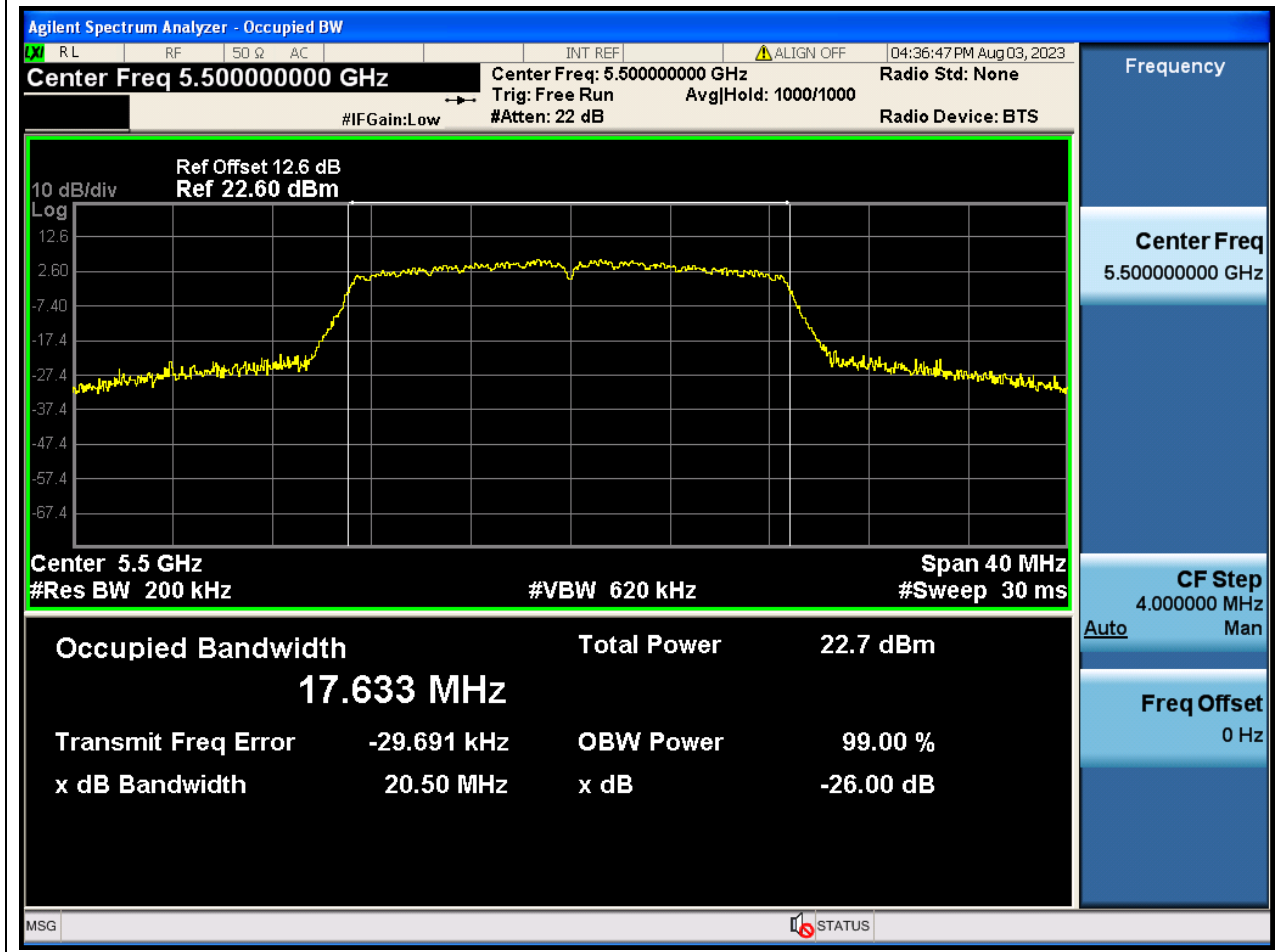

38. 802.11ac_20M_U-NII-2C_L

38.1. A.2-26dB Bandwidth(NTNV)

Center Frequency (MHz)	XdB Down	RBW (MHz)	Detector	Limit (MHz)	XdB BandWidth (MHz)	Verdict
5500	26	0.2	Peak	0	20.495779	N/A