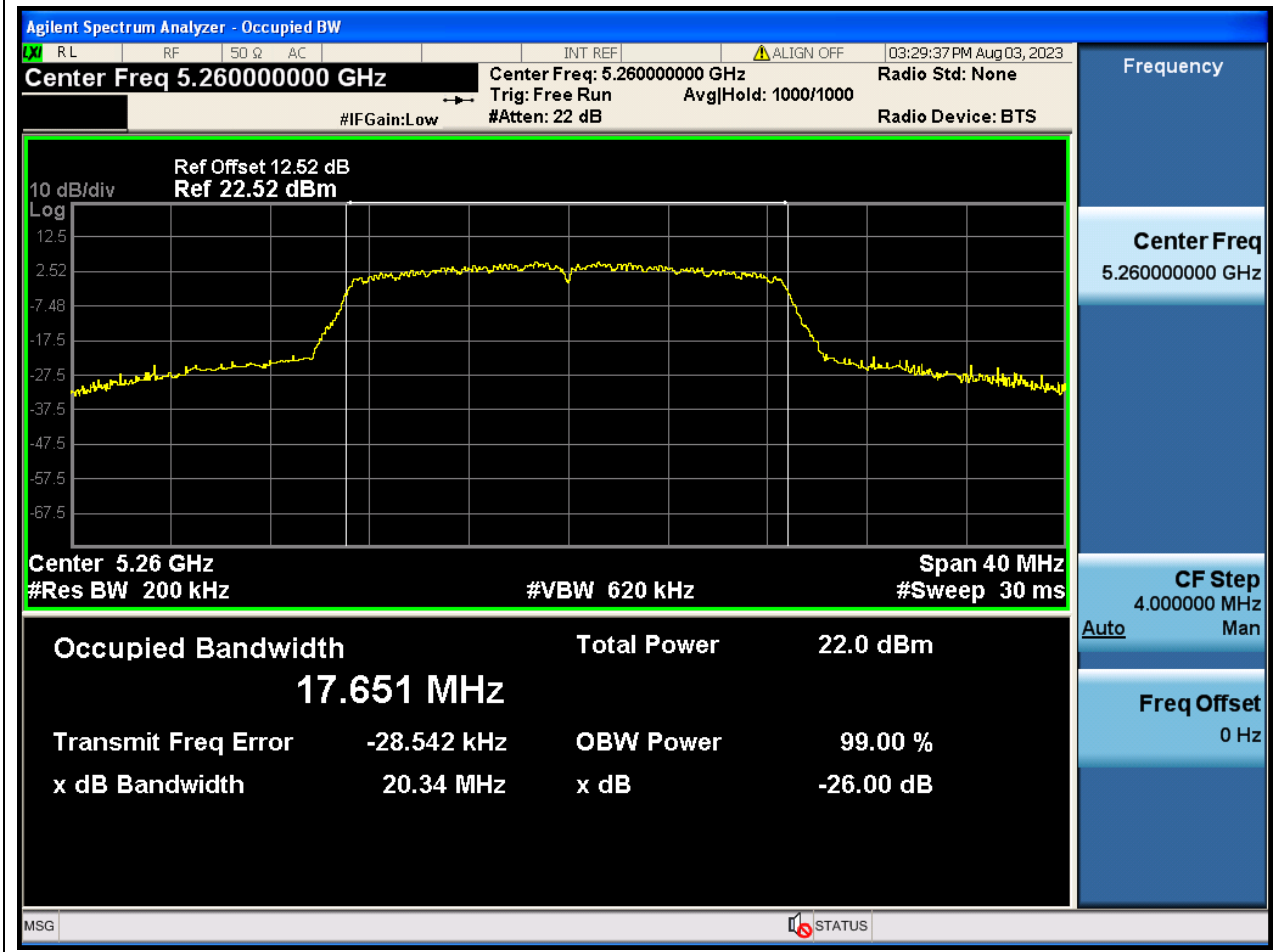

18. 802.11n_20M_U-NII-2A_L

18.1. A.2-26dB Bandwidth(NTNV)

Center Frequency (MHz)	XdB Down	RBW (MHz)	Detector	Limit (MHz)	XdB BandWidth (MHz)	Verdict
5260	26	0.2	Peak	0	20.341552	N/A