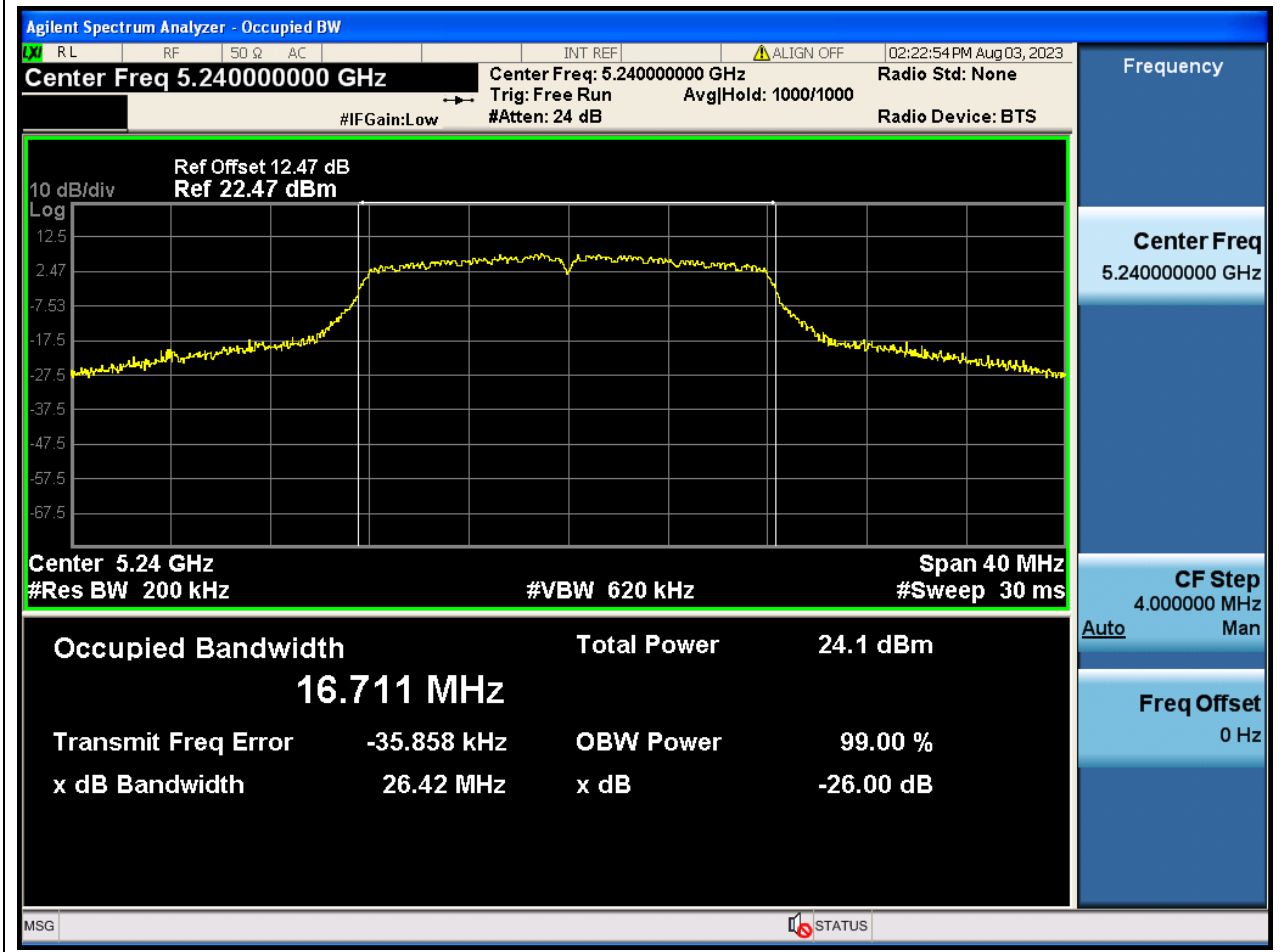

3. 802.11a_20M_U-NII-1_H

3.1. A.2-26dB Bandwidth(NTNV)

Center Frequency (MHz)	XdB Down	RBW (MHz)	Detector	Limit (MHz)	XdB BandWidth (MHz)	Verdict
5240	26	0.2	Peak	0	26.416691	N/A