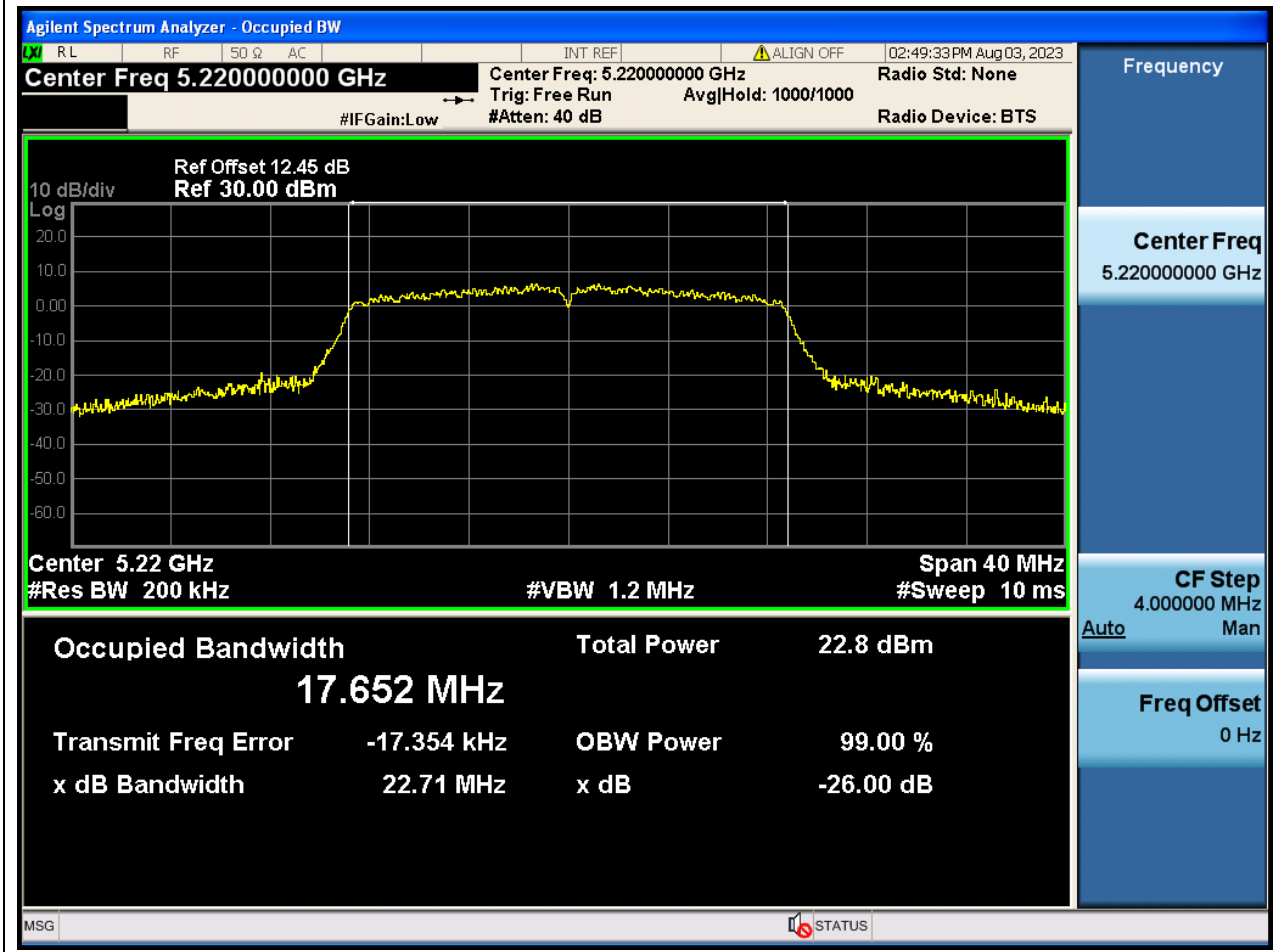

10. 802.11ac_20M_U-NII-1_M

10.1. A.2.2-99% Bandwidth(NTNV)

Center Frequency (MHz)	OBW Power (%)	RBW (MHz)	Detector	Limit (MHz)	OBW (MHz)	Verdict
5220	99	0.2	Peak	0	17.652349	N/A