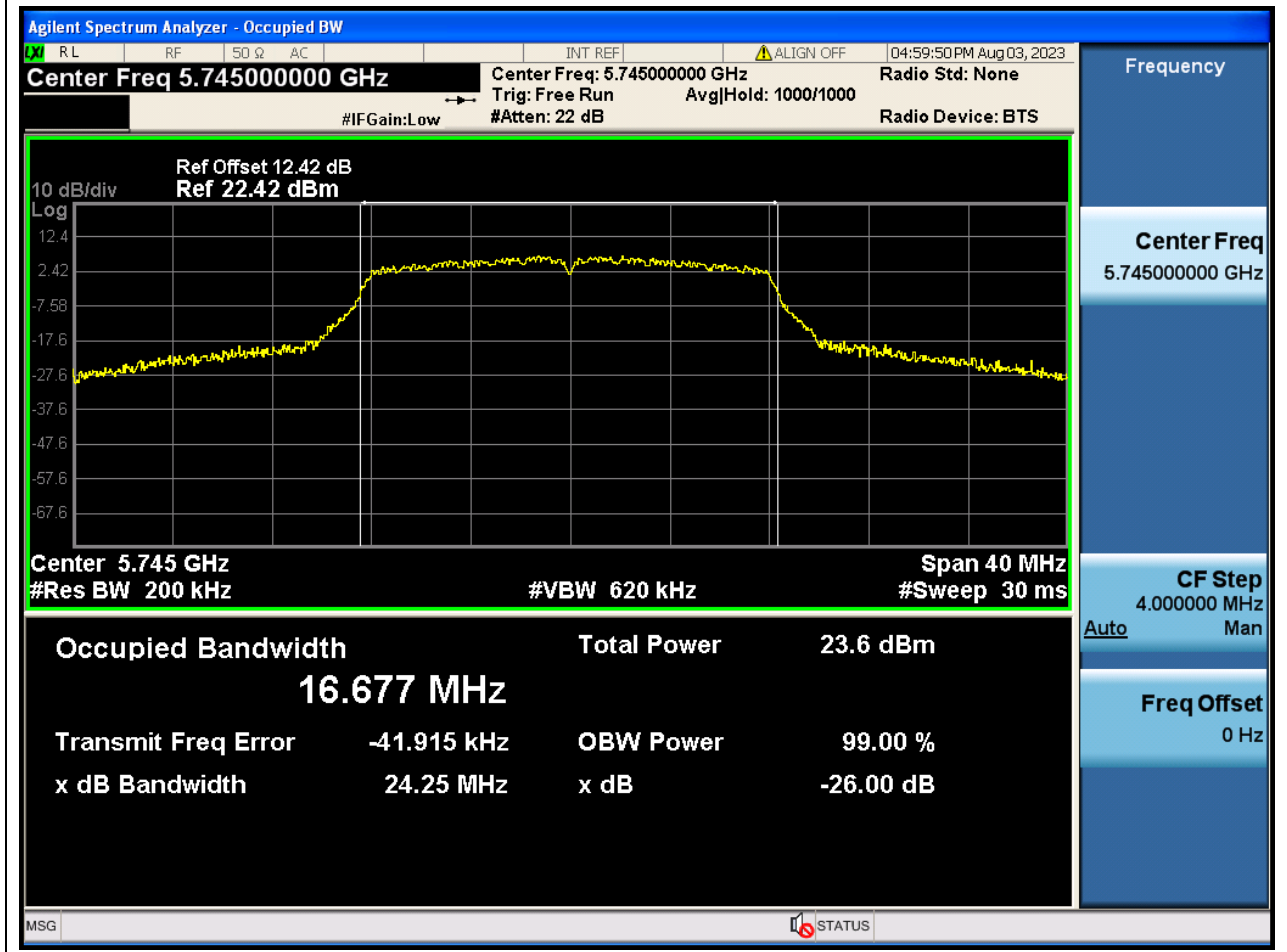

46. 802.11a_20M_U-NII-3_L

46.1. A.2-26dB Bandwidth(NTNV)

Center Frequency (MHz)	XdB Down	RBW (MHz)	Detector	Limit (MHz)	XdB BandWidth (MHz)	Verdict
5745	26	0.2	Peak	0	24.249969	N/A