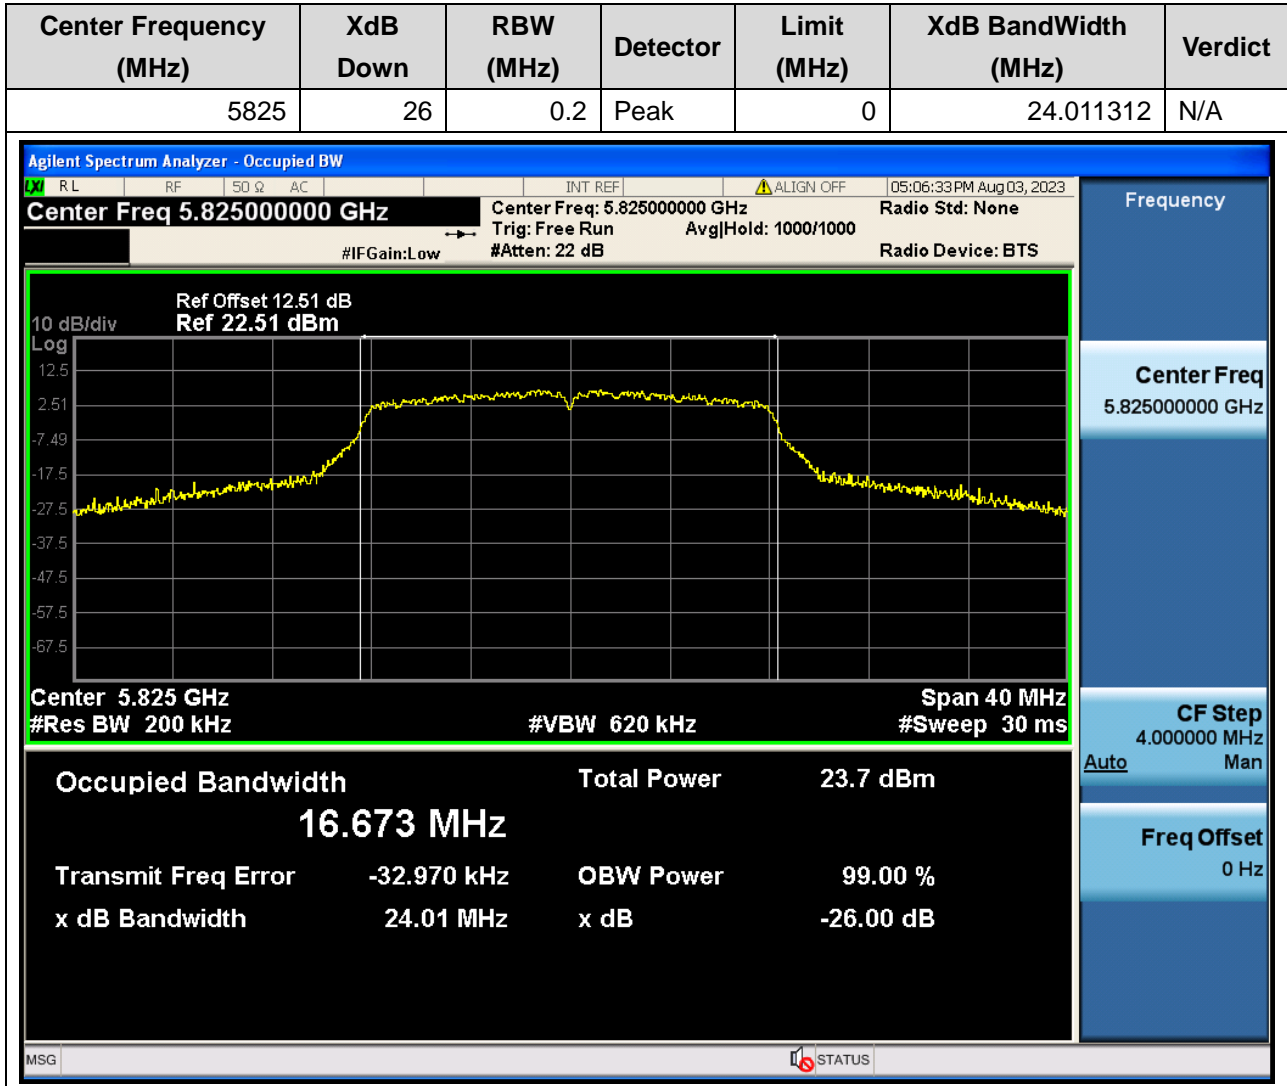

48. 802.11a_20M_U-NII-3_H

48.1. A.2-26dB Bandwidth(NTNV)