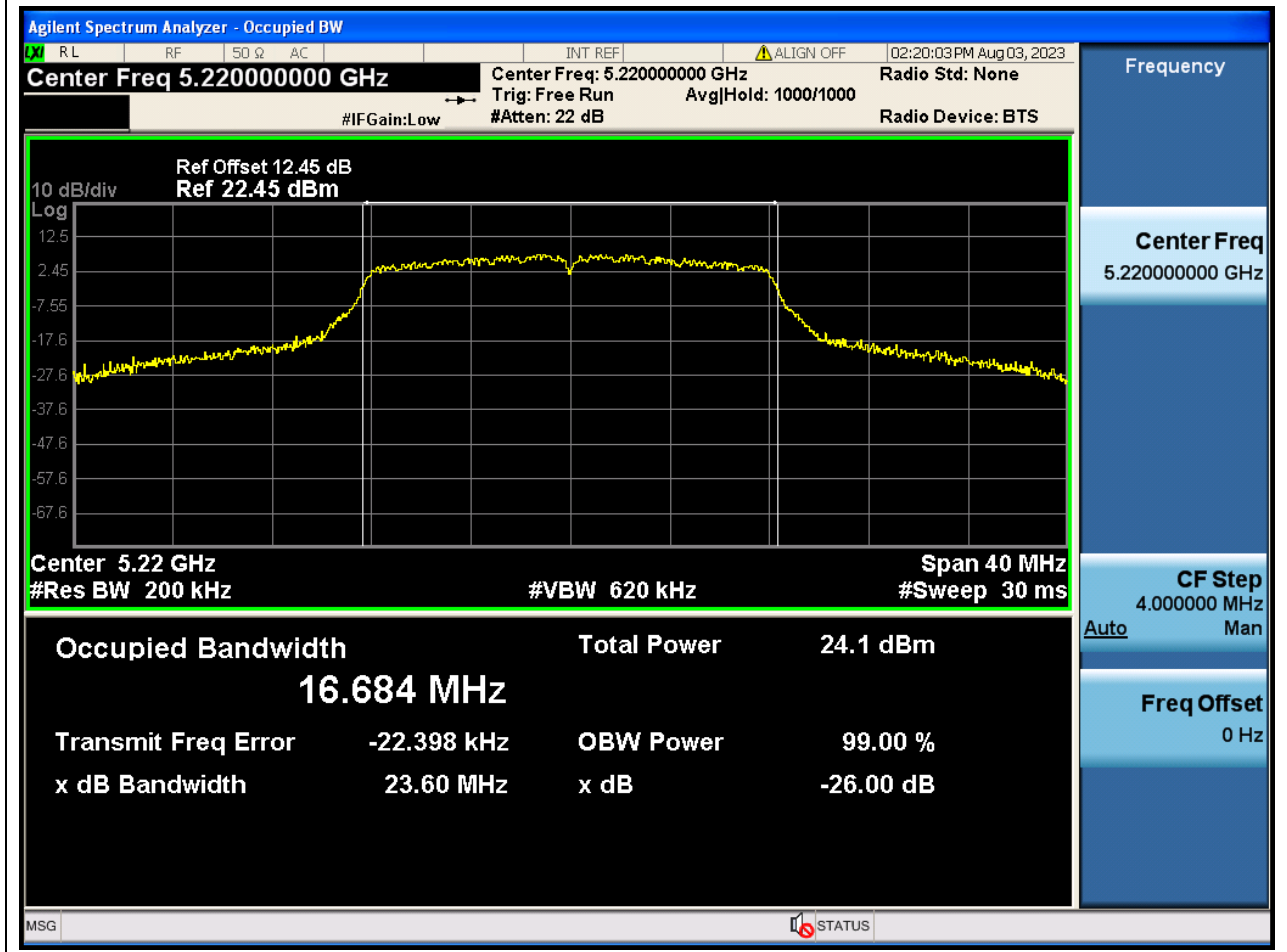

2. 802.11a_20M_U-NII-1_M

2.1. A.2-26dB Bandwidth(NTNV)

Center Frequency (MHz)	XdB Down	RBW (MHz)	Detector	Limit (MHz)	XdB BandWidth (MHz)	Verdict
5220	26	0.2	Peak	0	23.602586	N/A