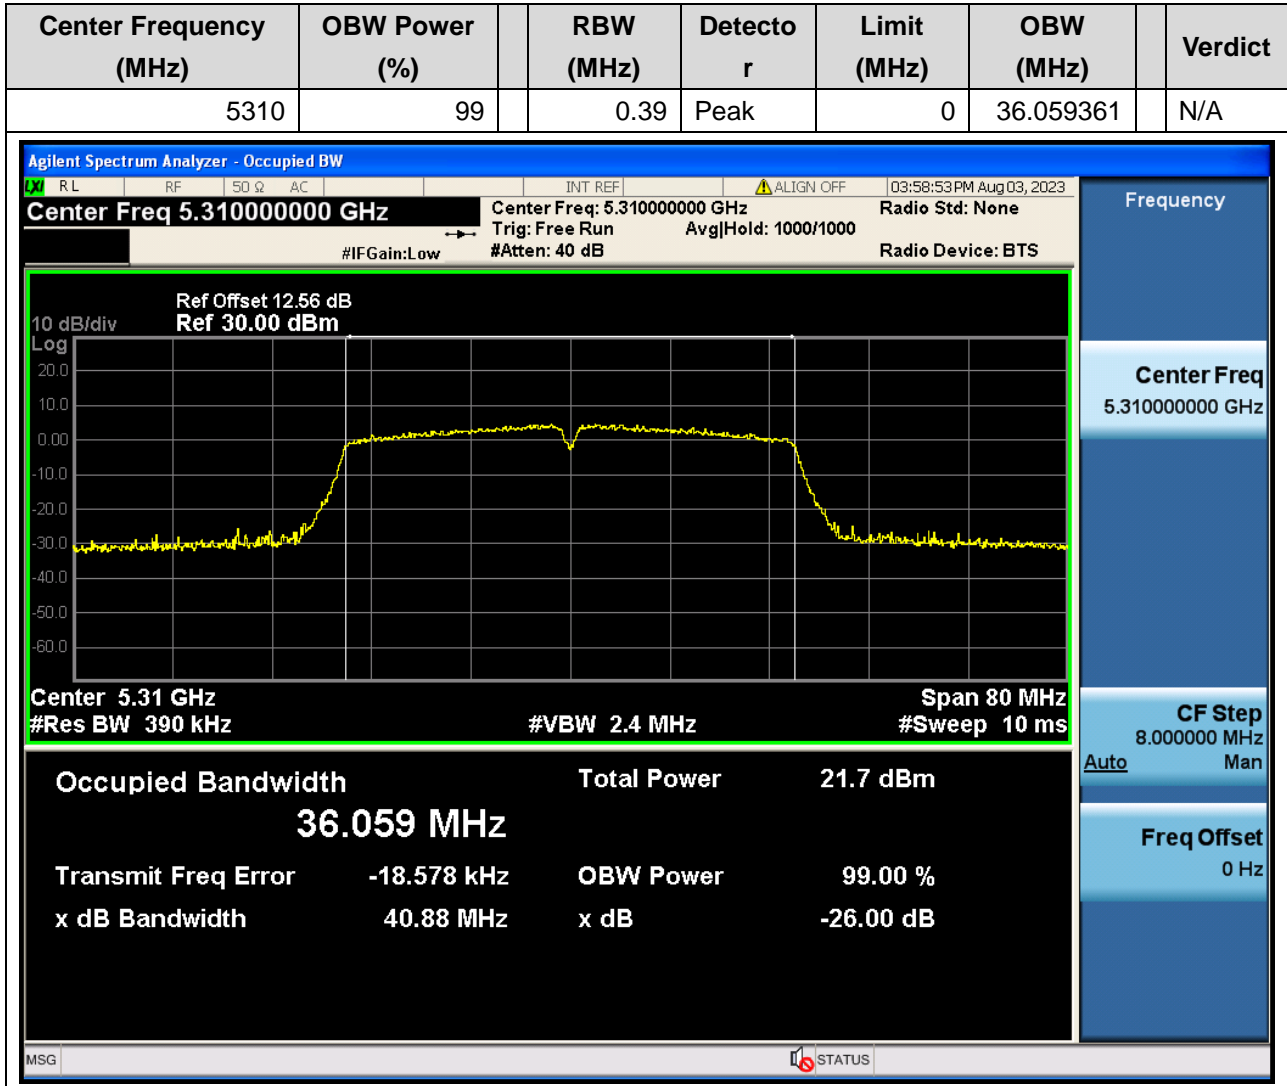

25. 802.11ac_20M_U-NII-2A_H

25.1. A.2.2-99% Bandwidth(NTNV)

26. 802.11ac_40M_U-NII-2A_L

26.1. A.2.2-99% Bandwidth(NTNV)

27. 802.11ac_40M_U-NII-2A_H

27.1. A.2.2-99% Bandwidth(NTNV)

28. 802.11ac_80M_U-NII-2A_M