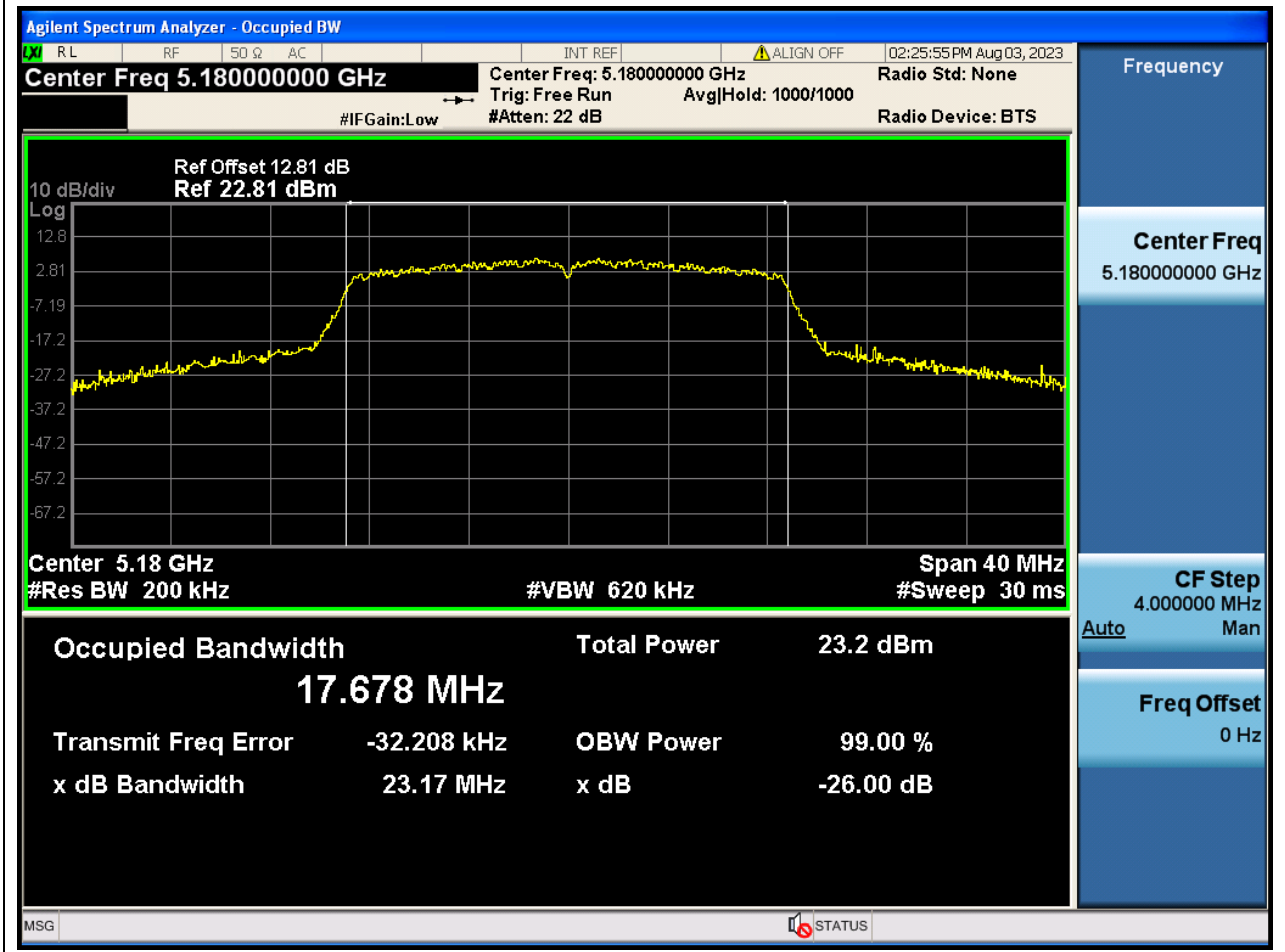

4. 802.11n_20M_U-NII-1_L

4.1. A.2-26dB Bandwidth(NTNV)

Center Frequency (MHz)	XdB Down	RBW (MHz)	Detector	Limit (MHz)	XdB BandWidth (MHz)	Verdict
5180	26	0.2	Peak	0	23.167135	N/A