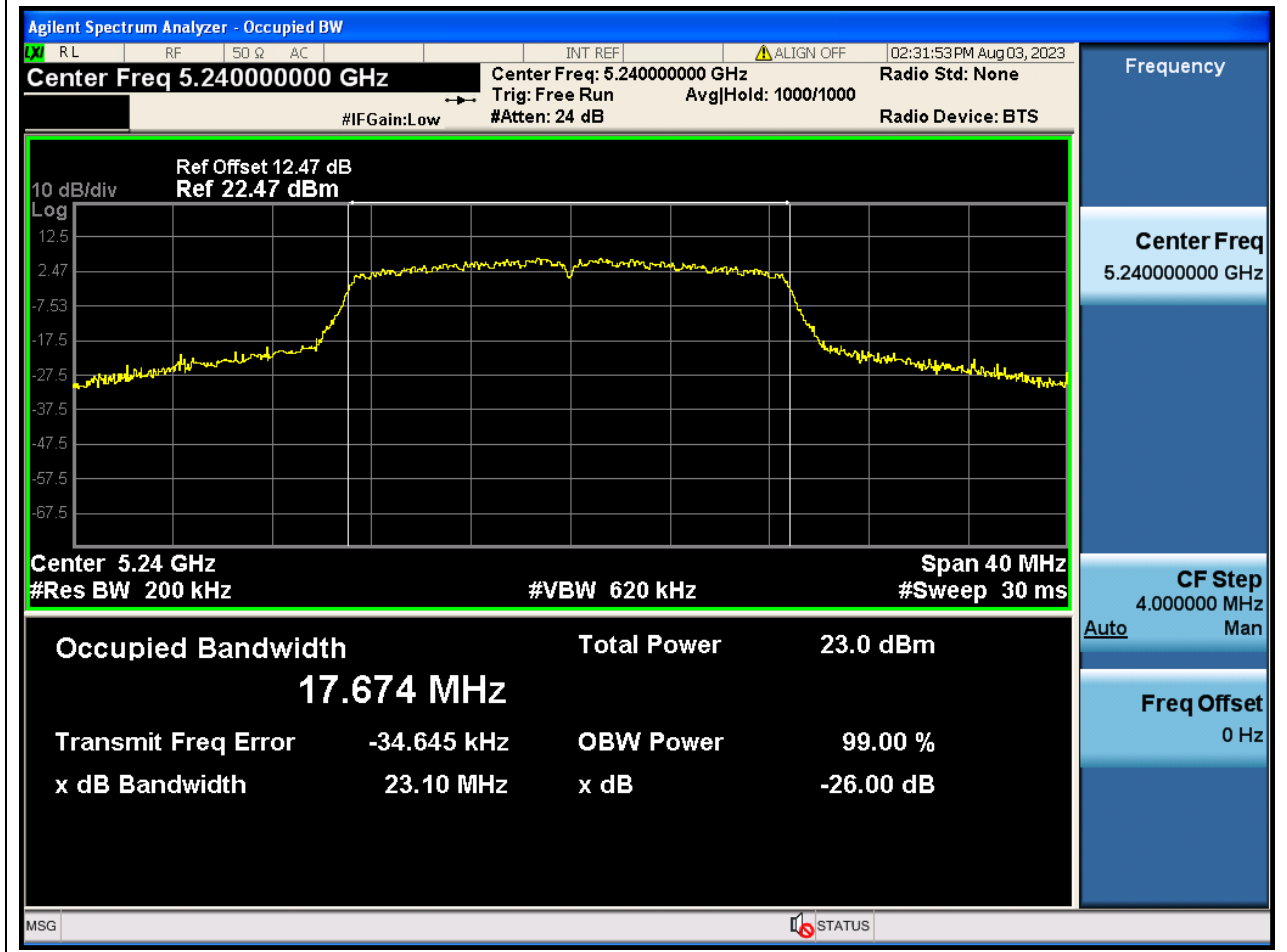

6. 802.11n_20M_U-NII-1_H

6.1. A.2-26dB Bandwidth(NTNV)

Center Frequency (MHz)	XdB Down	RBW (MHz)	Detector	Limit (MHz)	XdB BandWidth (MHz)	Verdict
5240	26	0.2	Peak	0	23.098785	N/A