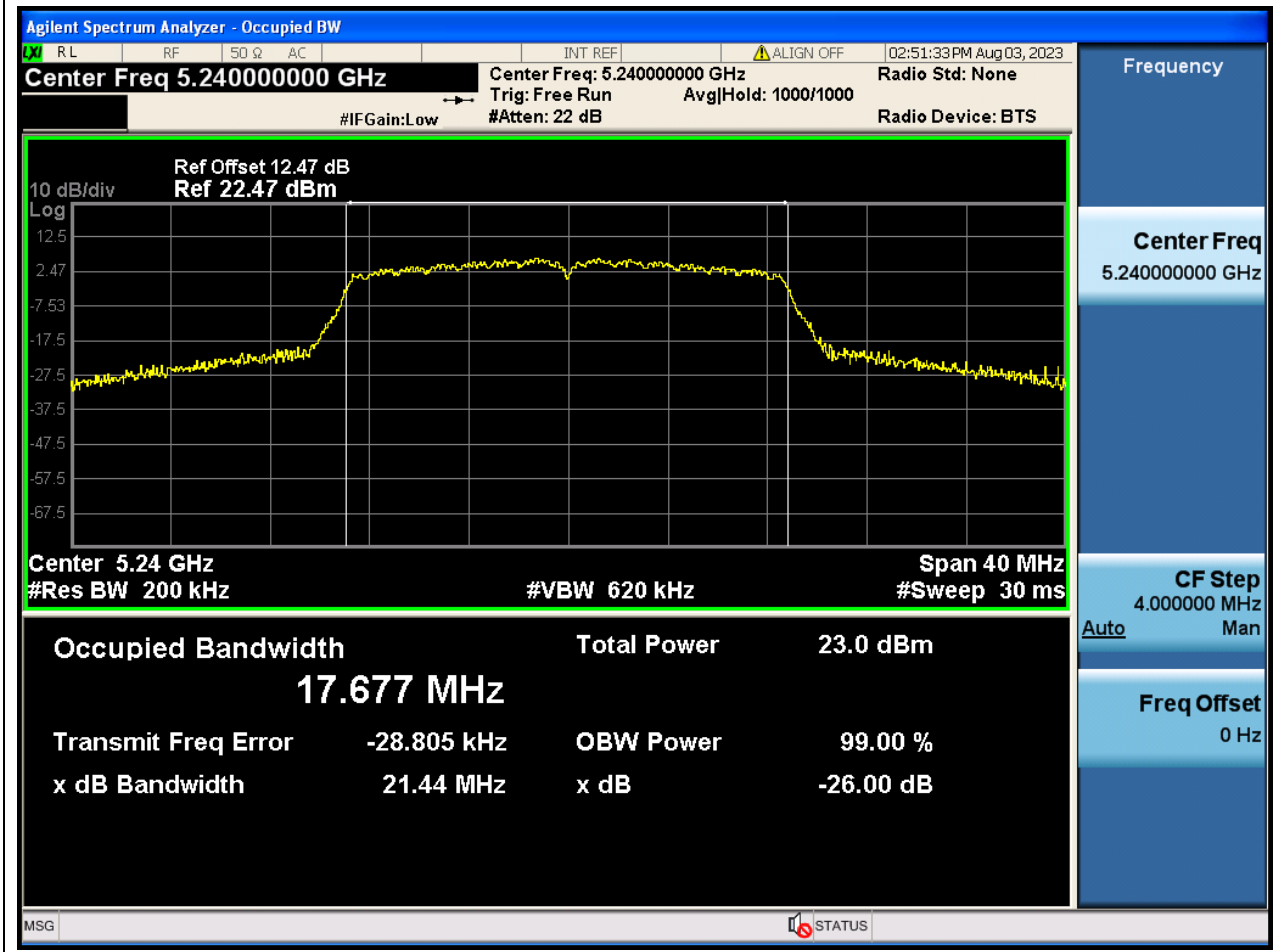

11. 802.11ac_20M_U-NII-1_H

11.1. A.2-26dB Bandwidth(NTNV)

Center Frequency (MHz)	XdB Down	RBW (MHz)	Detector	Limit (MHz)	XdB BandWidth (MHz)	Verdict
5240	26	0.2	Peak	0	21.443085	N/A