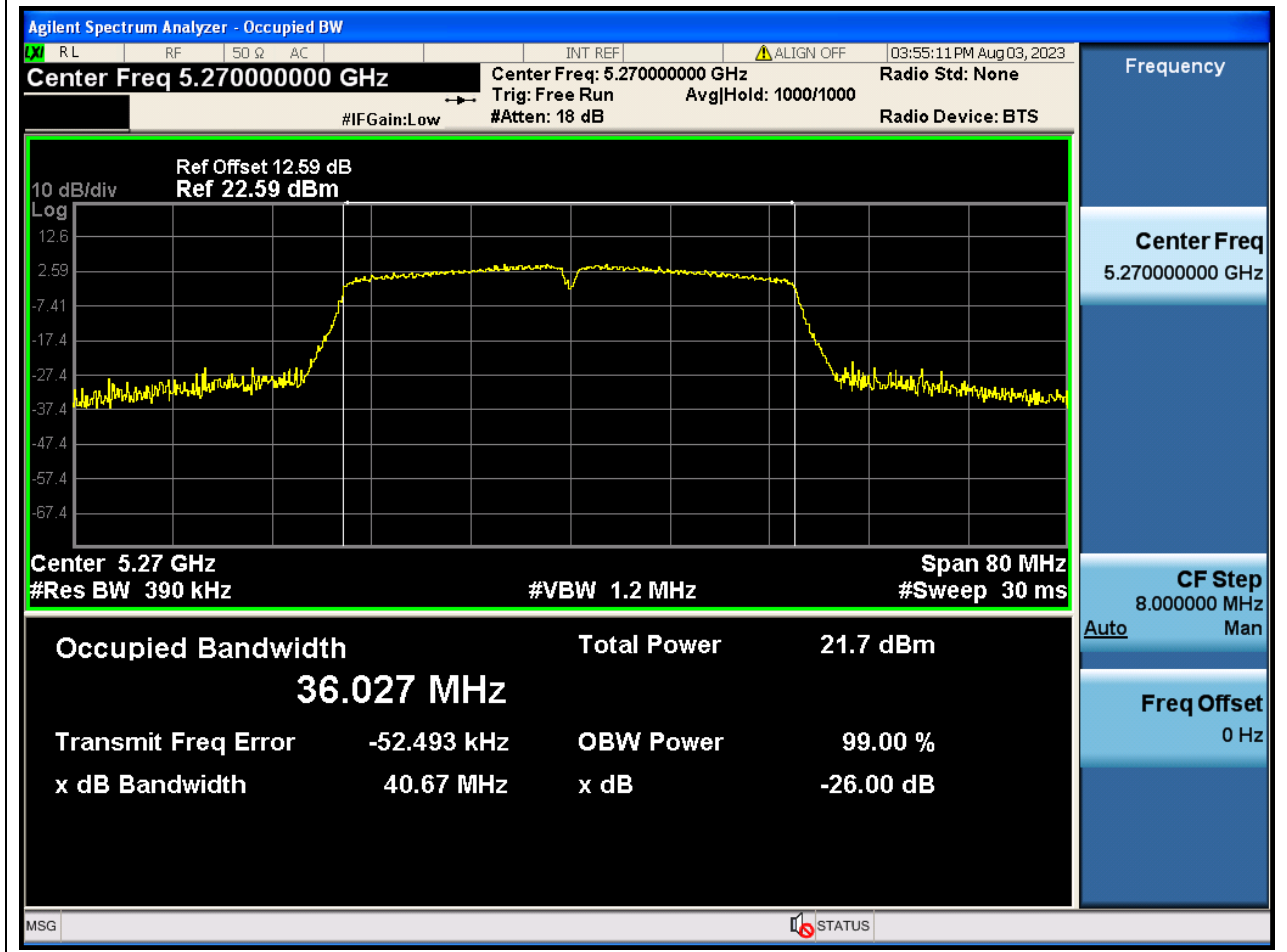

26. 802.11ac_40M_U-NII-2A_L

26.1. A.2-26dB Bandwidth(NTNV)

Center Frequency (MHz)	XdB Down	RBW (MHz)	Detector	Limit (MHz)	XdB BandWidth (MHz)	Verdict
5270	26	0.39	Peak	0	40.672987	N/A