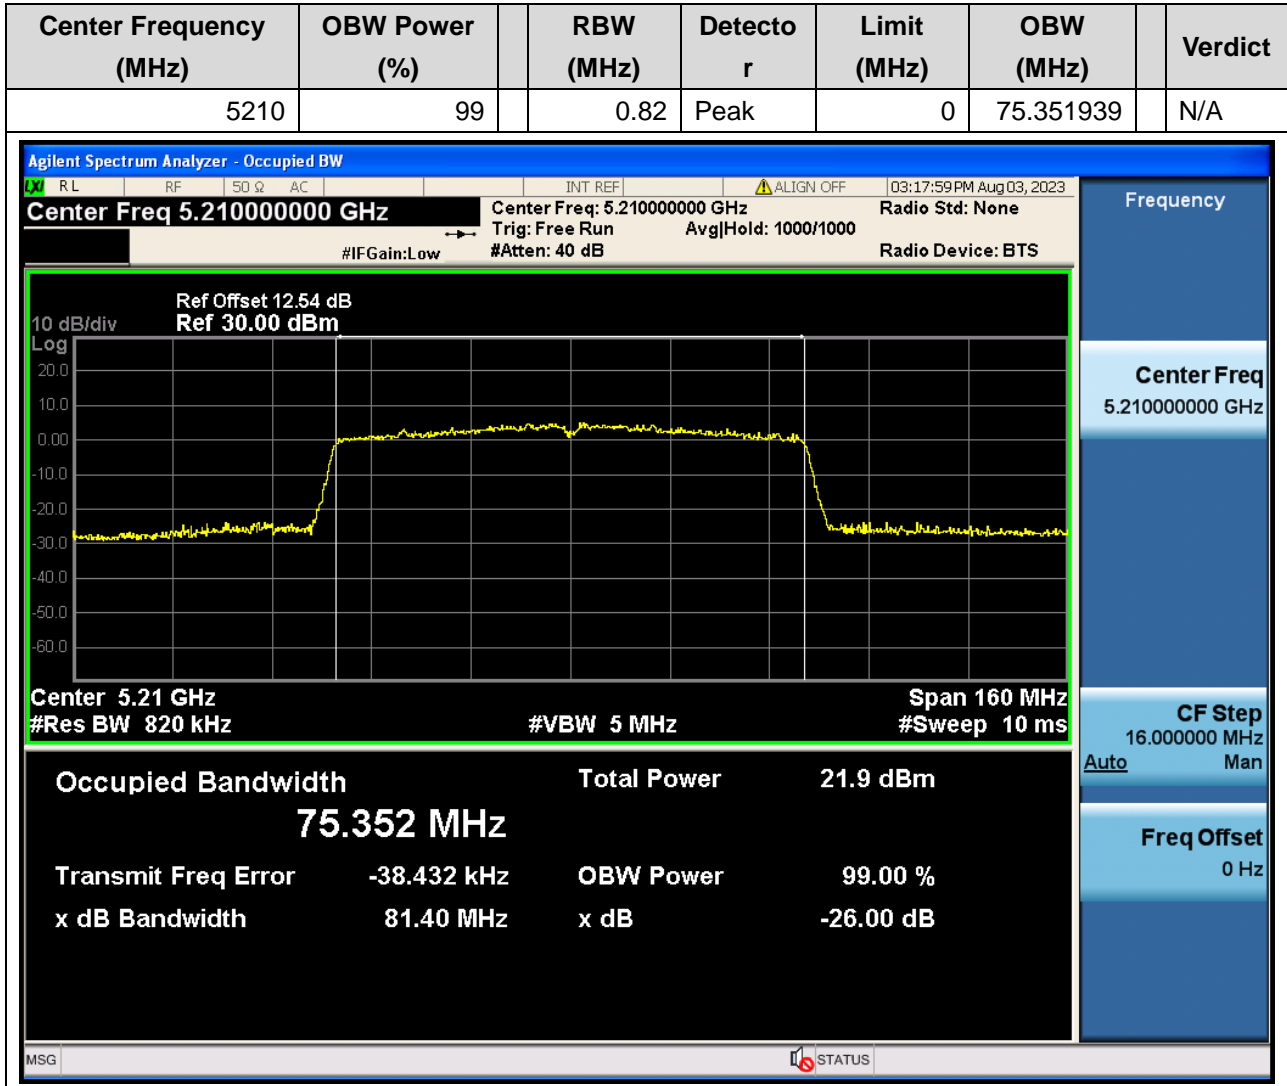

12. 802.11ac_40M_U-NII-1_L

12.1. A.2.2-99% Bandwidth(NTNV)

13. 802.11ac_40M_U-NII-1_H

13.1. A.2.2-99% Bandwidth(NTNV)

14. 802.11ac_80M_U-NII-1_M

14.1. A.2.2-99% Bandwidth(NTNV)

15. 802.11a_20M_U-NII-2A_L

15.1. A.2.2-99% Bandwidth(NTNV)