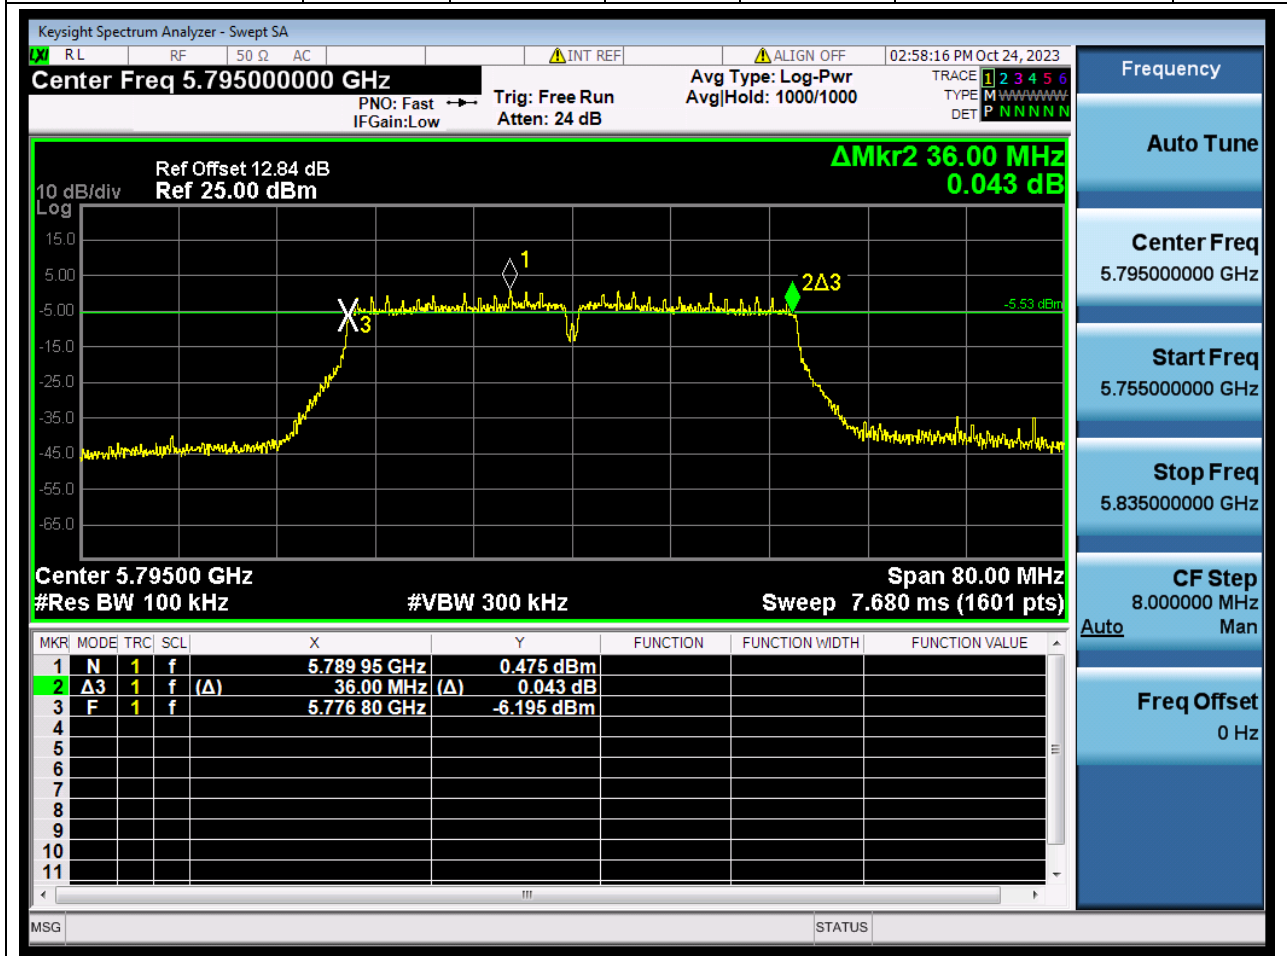

8. 802.11n_40M_U-NII-3_H

8.1. A.2.1-6dB BandWidth(NTNV)

Center Frequency (MHz)	XdB Down	RBW (MHz)	Detector	Limit (MHz)	XdB BandWidth (MHz)	Verdict
5795	6	0.1	Peak	0.5	36	Pass