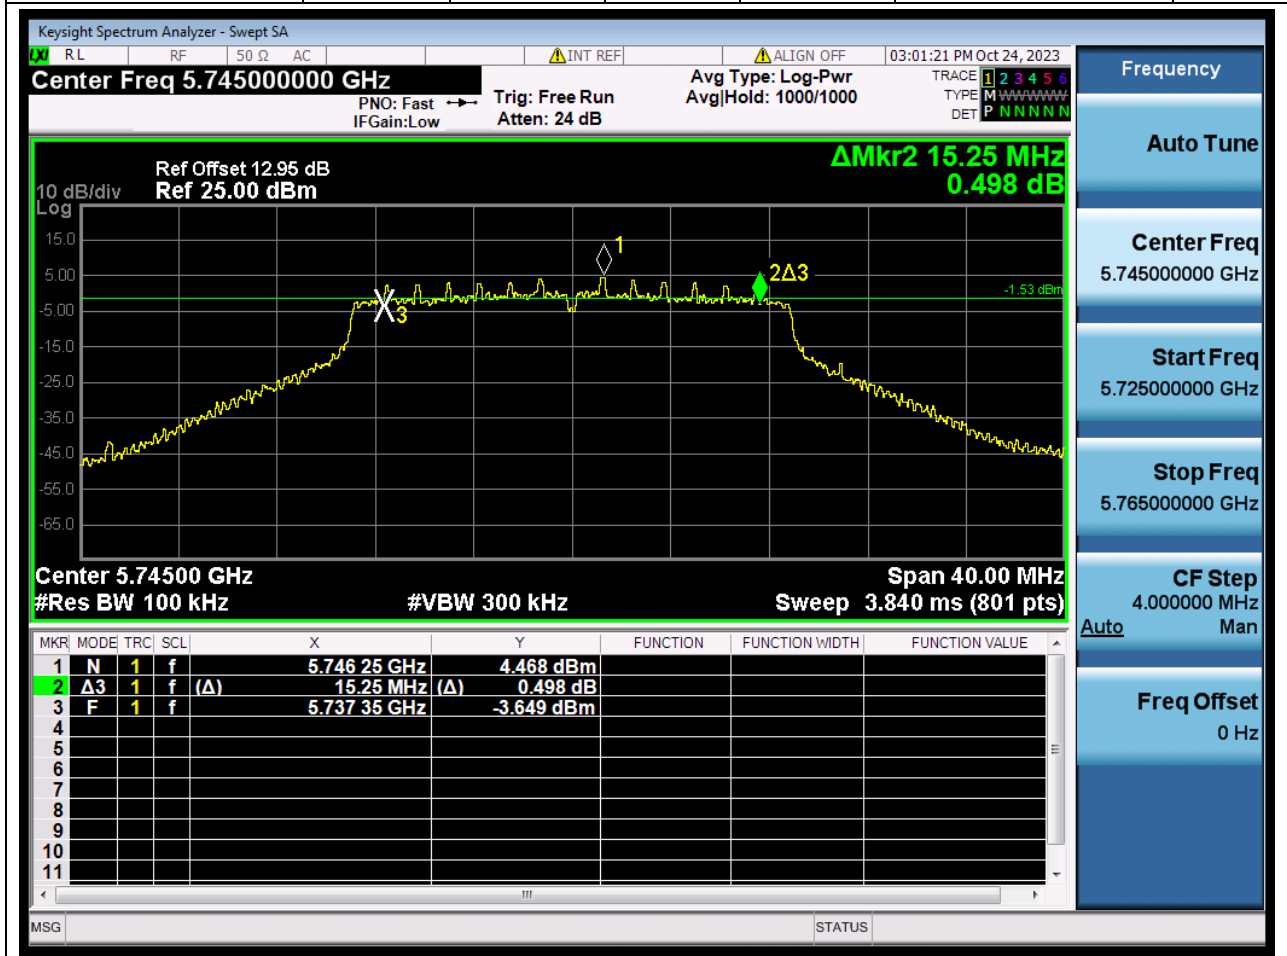

9. 802.11ac_20M_U-NII-3_L

9.1. A.2.1-6dB BandWidth(NTNV)

Center Frequency (MHz)	XdB Down	RBW (MHz)	Detector	Limit (MHz)	XdB BandWidth (MHz)	Verdict
5745	6	0.1	Peak	0.5	15.25	Pass