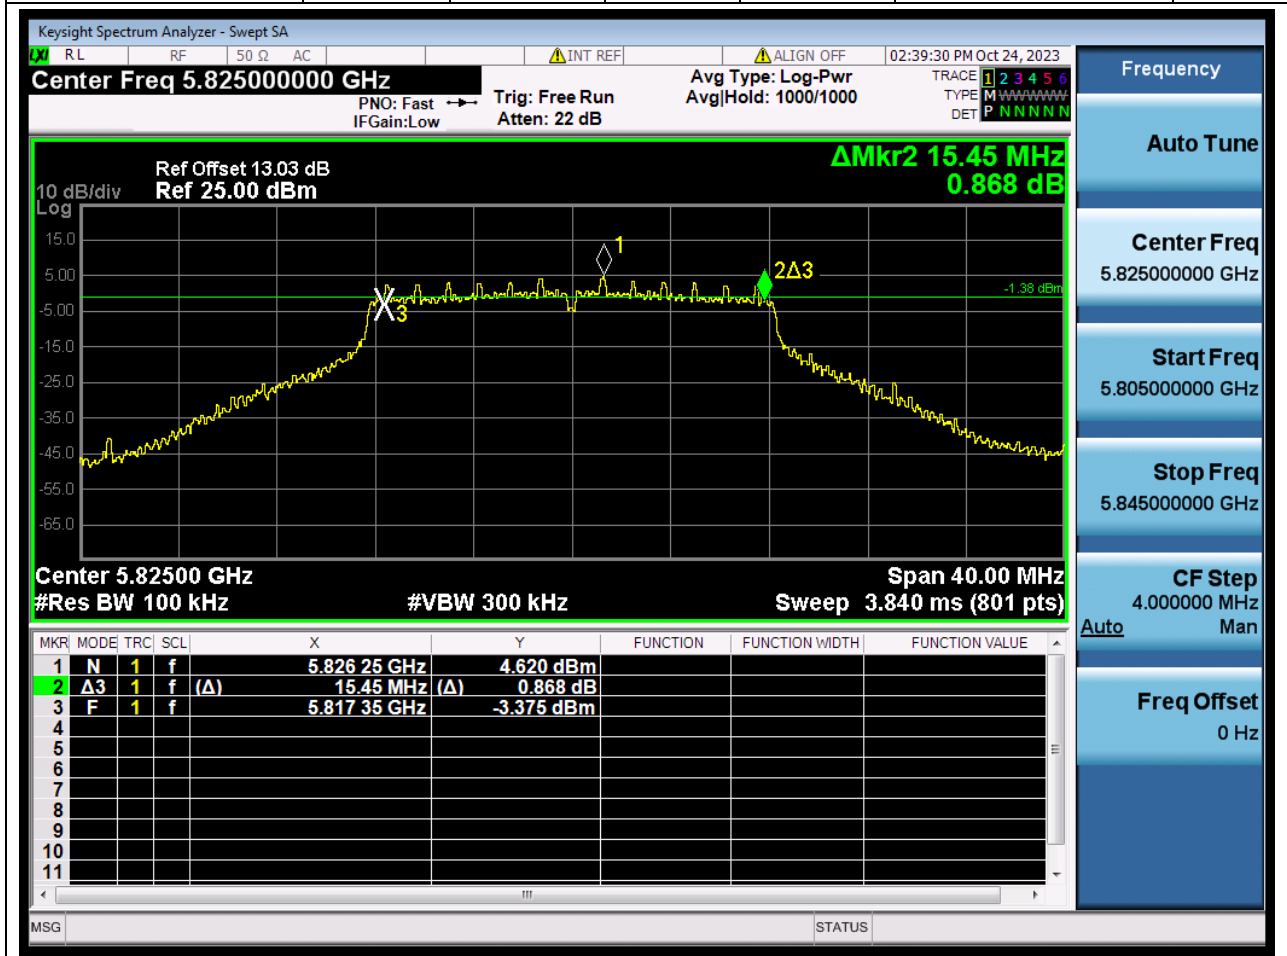

3. 802.11a_20M_U-NII-3_H

3.1. A.2.1-6dB BandWidth(NTNV)

Center Frequency (MHz)	XdB Down	RBW (MHz)	Detector	Limit (MHz)	XdB BandWidth (MHz)	Verdict
5825	6	0.1	Peak	0.5	15.449707	Pass