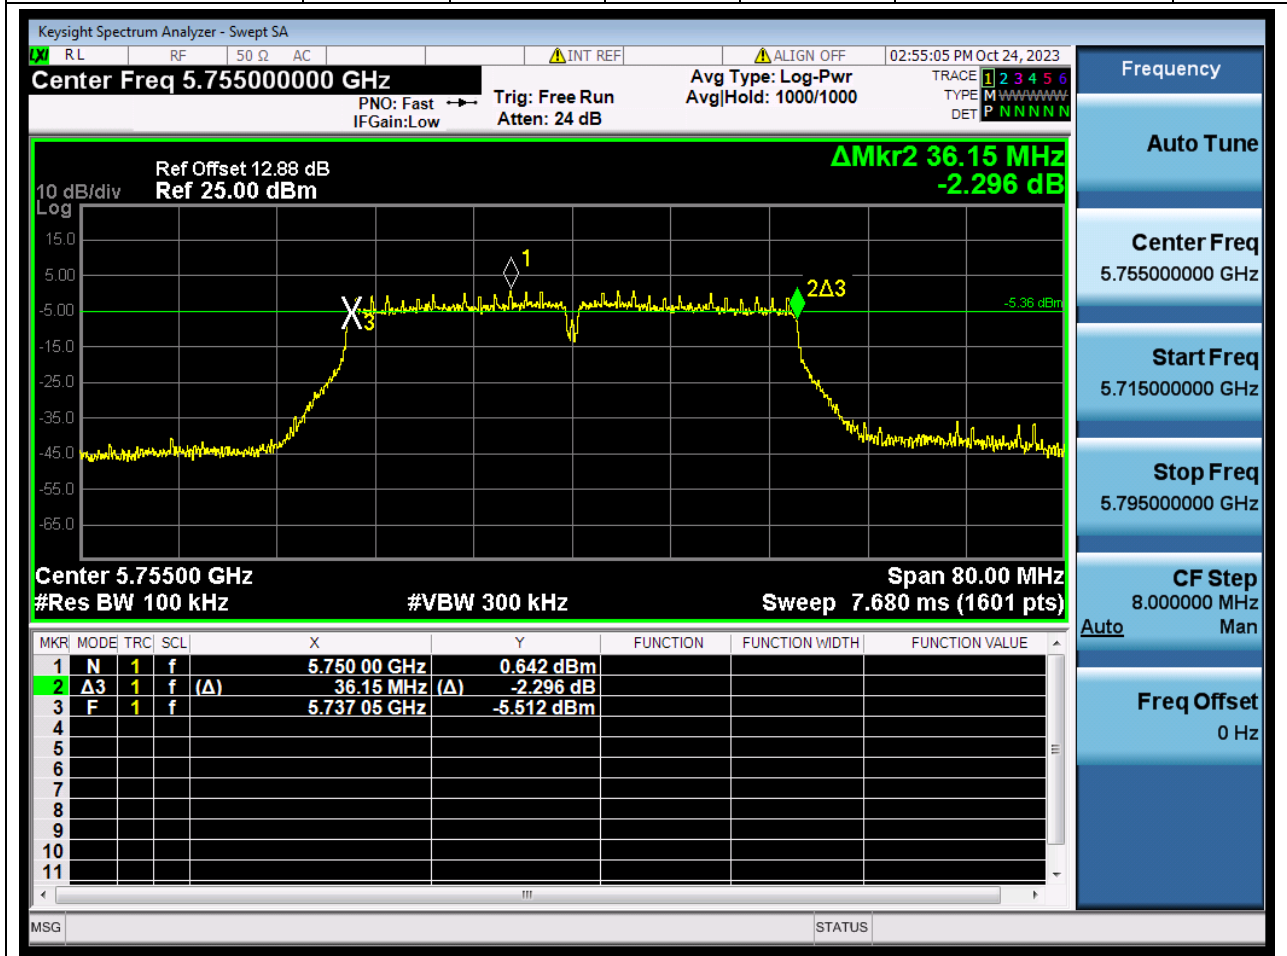

7. 802.11n_40M_U-NII-3_L

7.1. A.2.1-6dB BandWidth(NTNV)

Center Frequency (MHz)	XdB Down	RBW (MHz)	Detector	Limit (MHz)	XdB BandWidth (MHz)	Verdict
5755	6	0.1	Peak	0.5	36.150391	Pass