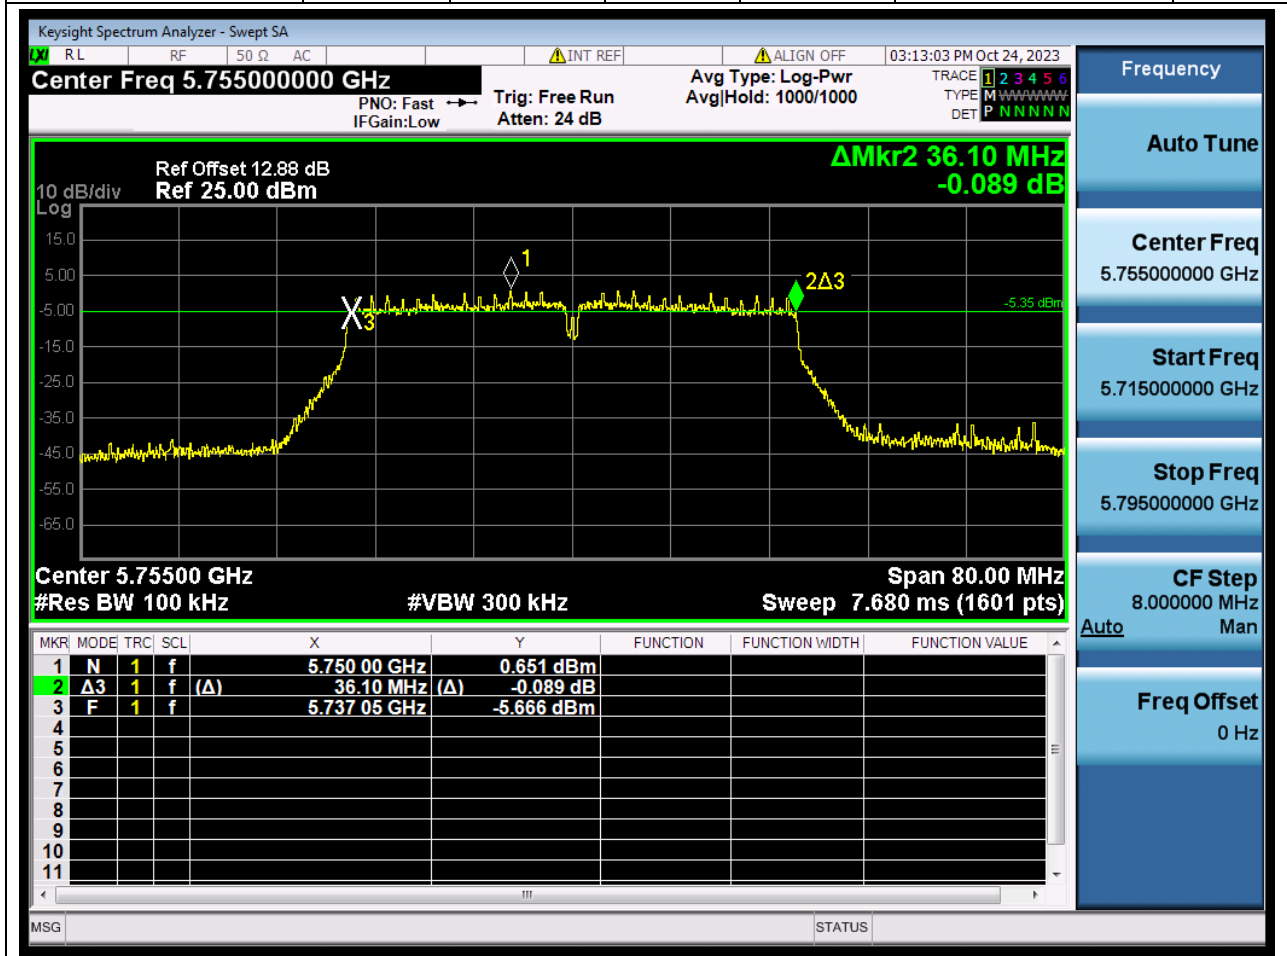

12. 802.11ac_40M_U-NII-3_L

12.1. A.2.1-6dB BandWidth(NTNV)

Center Frequency (MHz)	XdB Down	RBW (MHz)	Detector	Limit (MHz)	XdB BandWidth (MHz)	Verdict
5755	6	0.1	Peak	0.5	36.100098	Pass