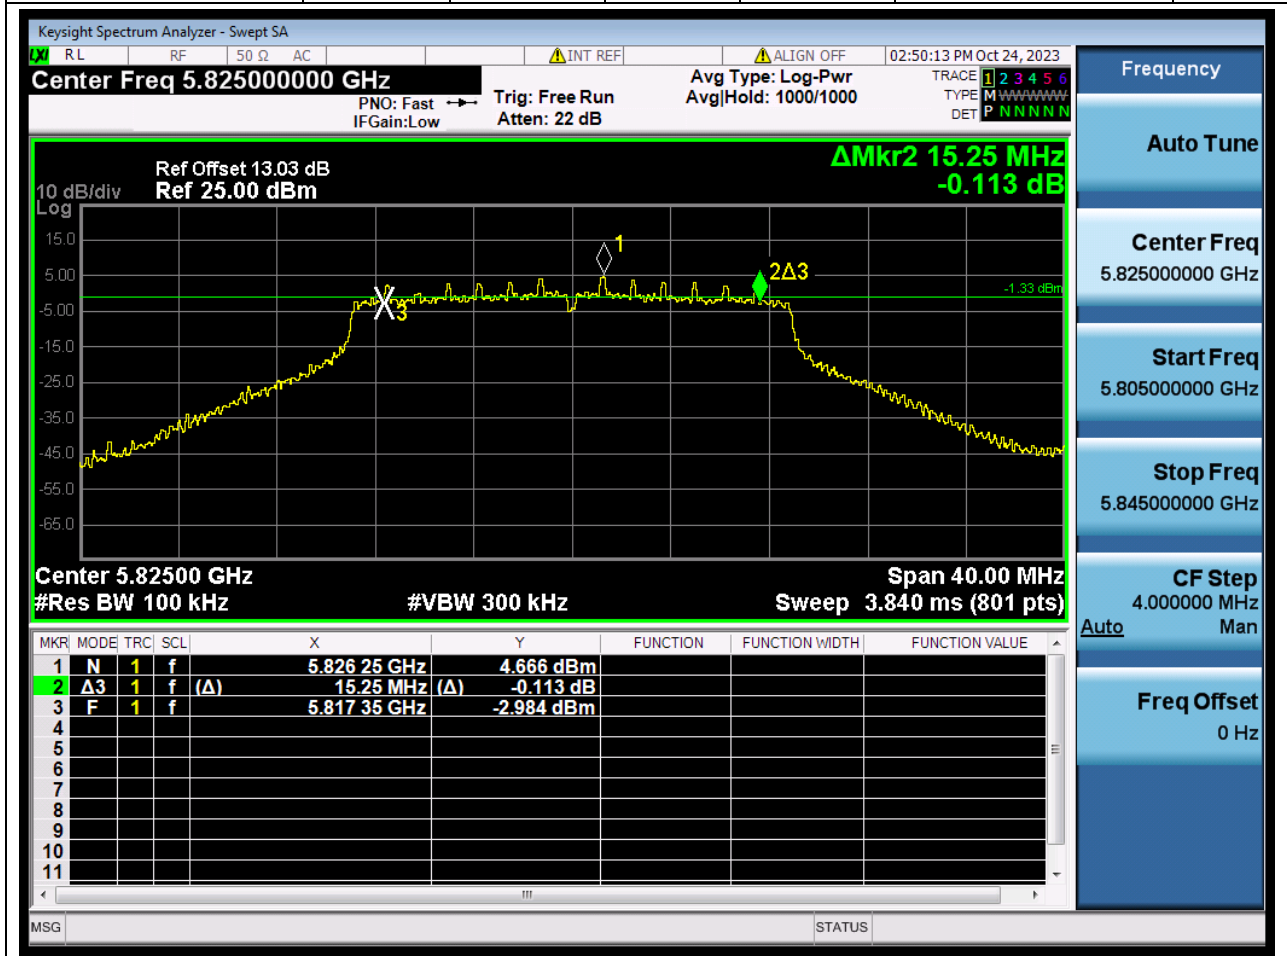

6. 802.11n_20M_U-NII-3_H

6.1. A.2.1-6dB BandWidth(NTNV)

Center Frequency (MHz)	XdB Down	RBW (MHz)	Detector	Limit (MHz)	XdB BandWidth (MHz)	Verdict
5825	6	0.1	Peak	0.5	15.25	Pass