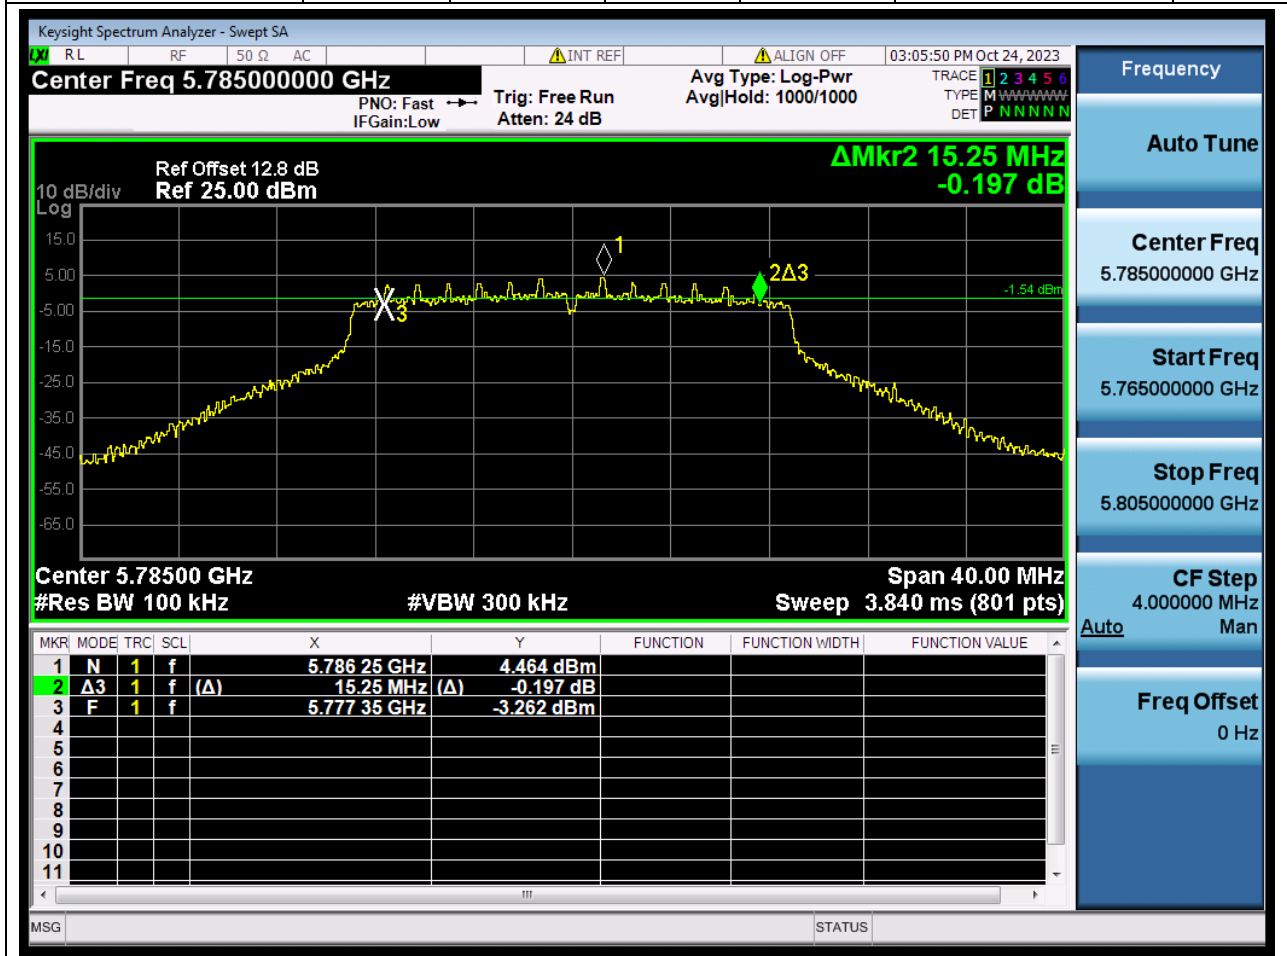

10. 802.11ac_20M_U-NII-3_M

10.1. A.2.1-6dB BandWidth(NTNV)

Center Frequency (MHz)	XdB Down	RBW (MHz)	Detector	Limit (MHz)	XdB BandWidth (MHz)	Verdict
5785	6	0.1	Peak	0.5	15.25	Pass