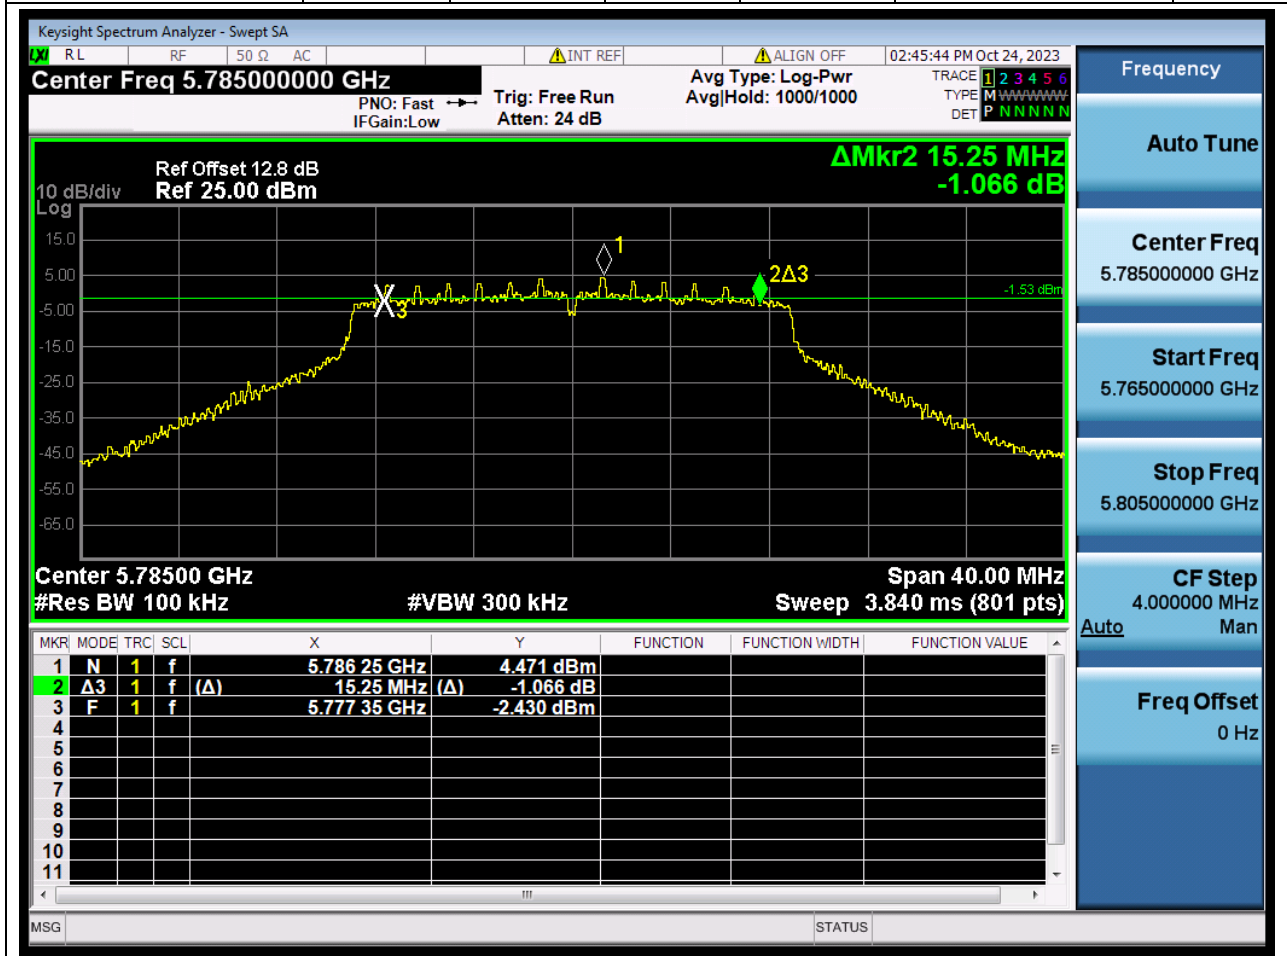

5. 802.11n_20M_U-NII-3_M

5.1. A.2.1-6dB BandWidth(NTNV)

Center Frequency (MHz)	XdB Down	RBW (MHz)	Detector	Limit (MHz)	XdB BandWidth (MHz)	Verdict
5785	6	0.1	Peak	0.5	15.25	Pass