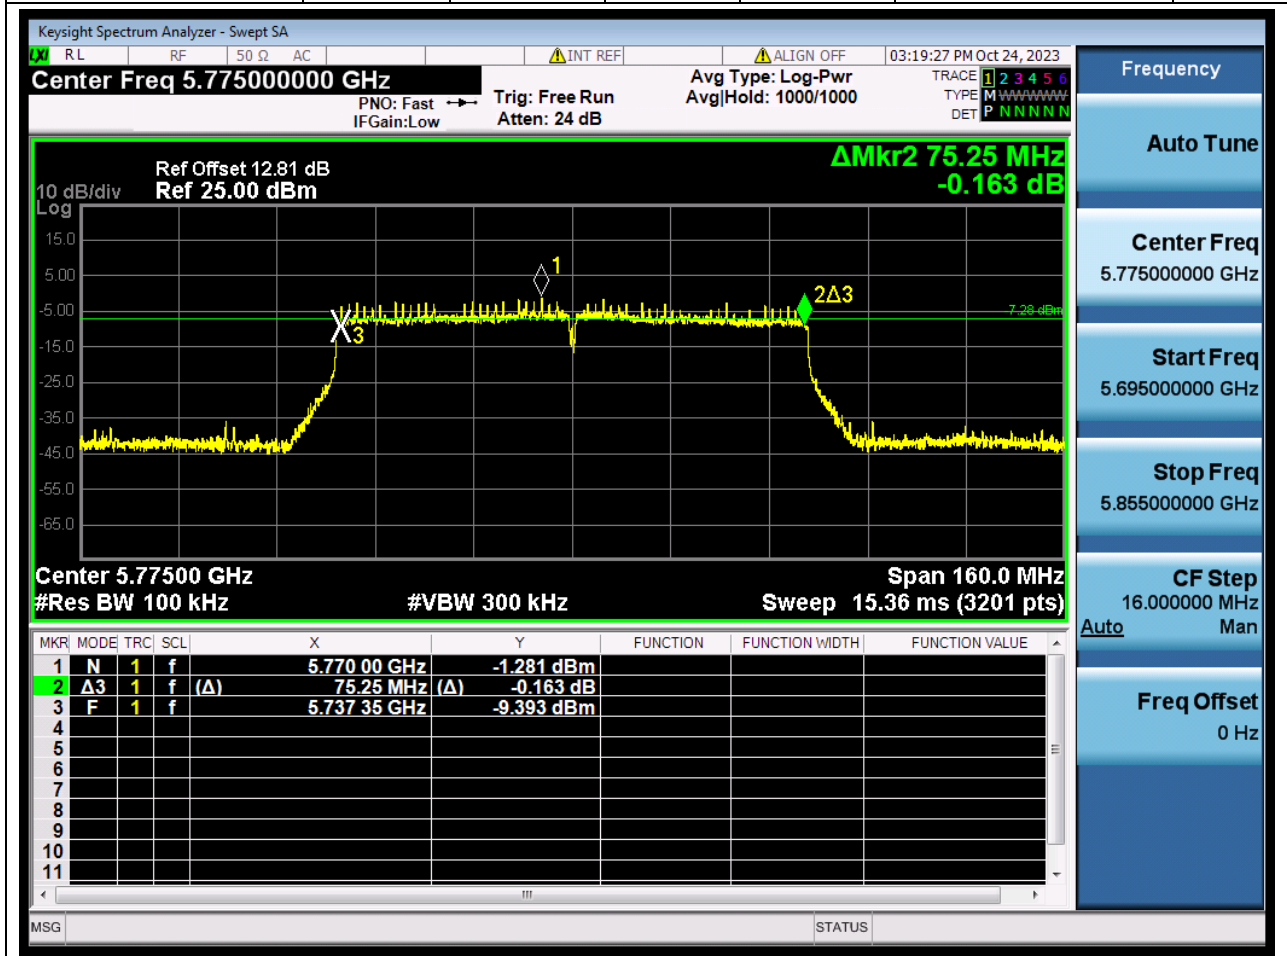

14. 802.11ac_80M_U-NII-3_M

14.1. A.2.1-6dB BandWidth(NTNV)

Center Frequency (MHz)	XdB Down	RBW (MHz)	Detector	Limit (MHz)	XdB BandWidth (MHz)	Verdict
5775	6	0.1	Peak	0.5	75.25	Pass

--BLANK BELOW--