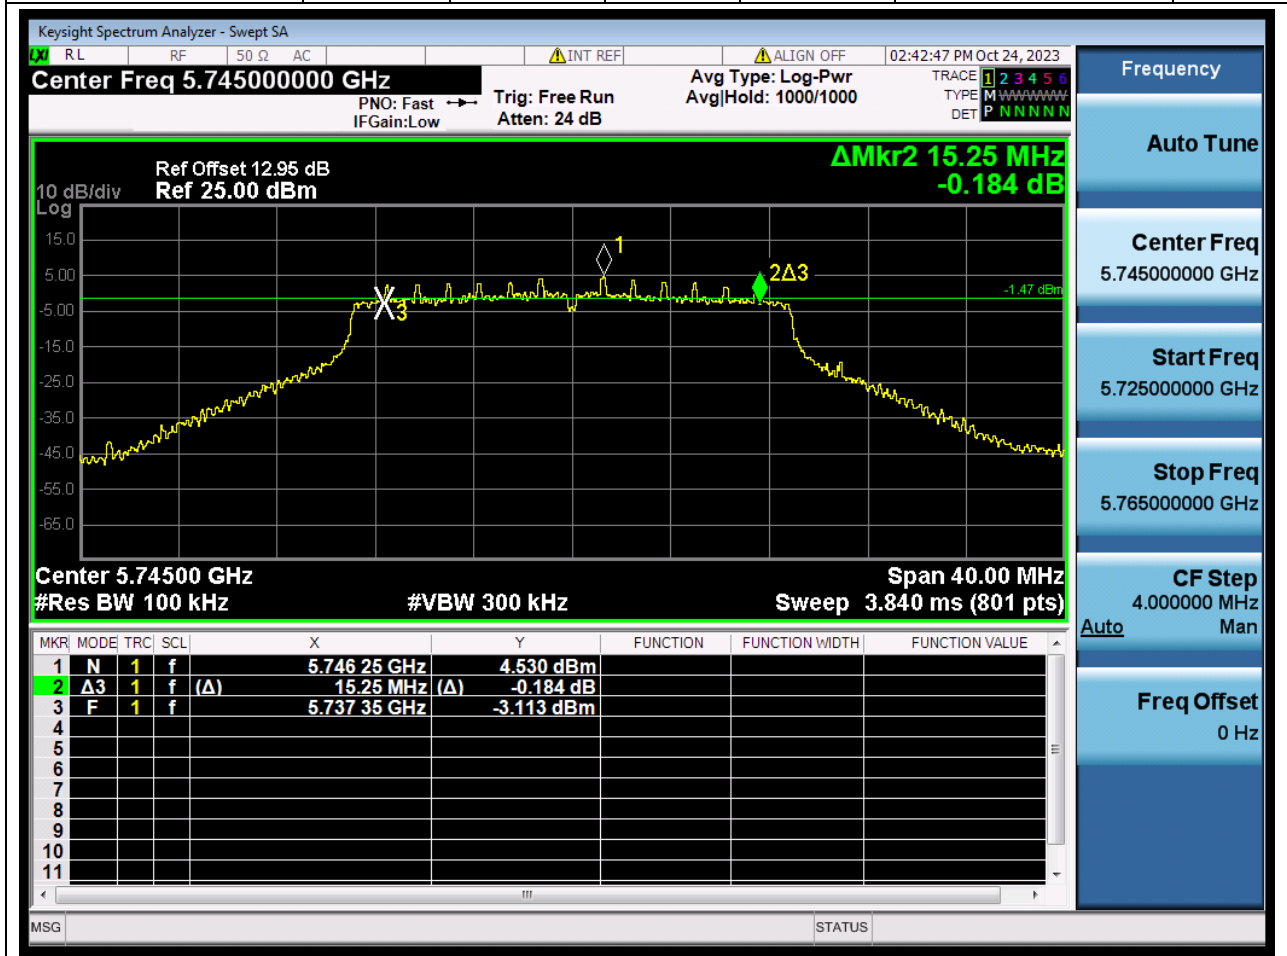

4. 802.11n_20M_U-NII-3_L

4.1. A.2.1-6dB BandWidth(NTNV)

Center Frequency (MHz)	XdB Down	RBW (MHz)	Detector	Limit (MHz)	XdB BandWidth (MHz)	Verdict
5745	6	0.1	Peak	0.5	15.25	Pass