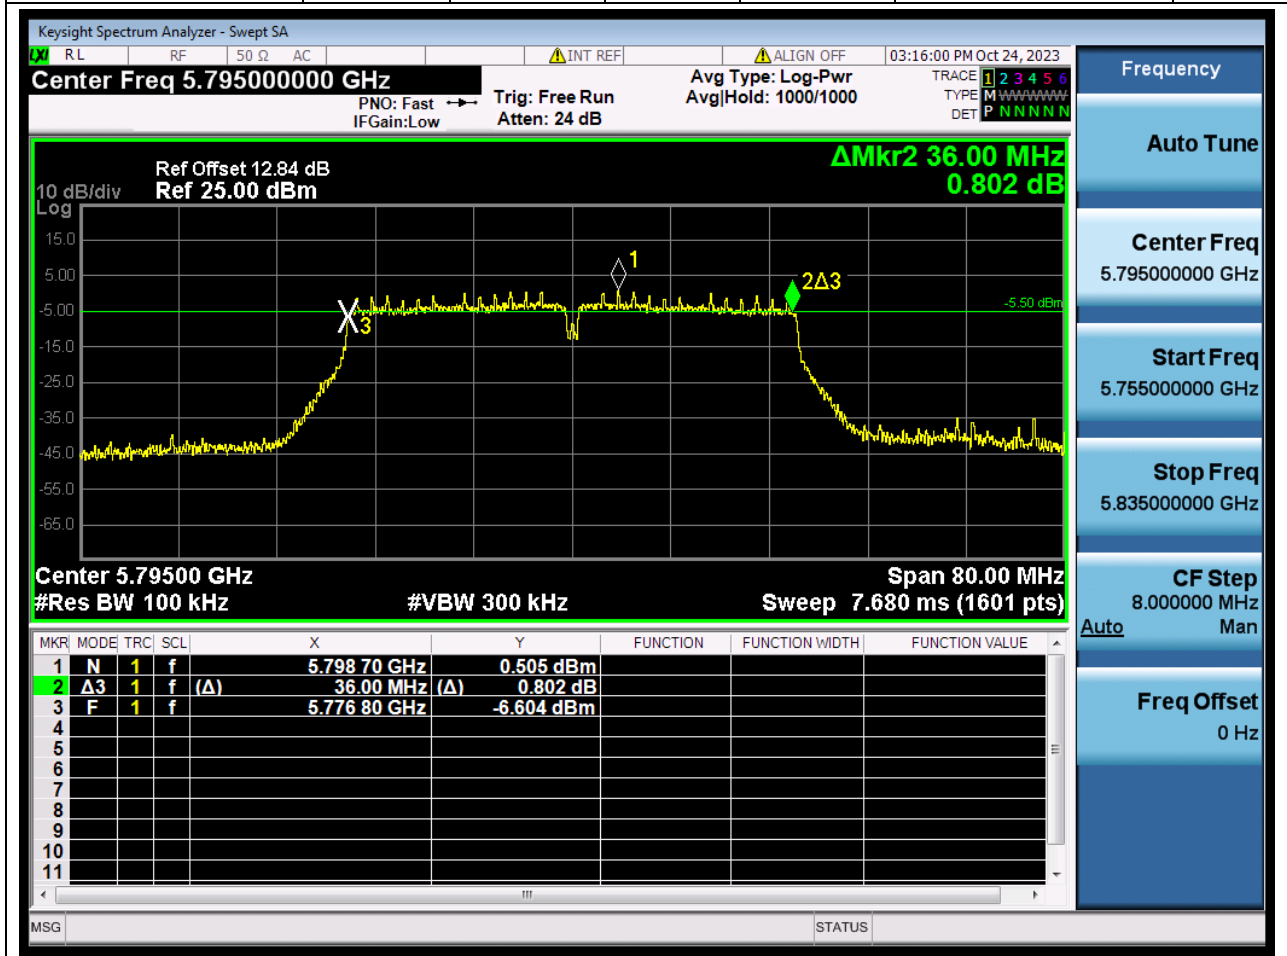

13. 802.11ac_40M_U-NII-3_H

13.1. A.2.1-6dB BandWidth(NTNV)

Center Frequency (MHz)	XdB Down	RBW (MHz)	Detector	Limit (MHz)	XdB BandWidth (MHz)	Verdict
5795	6	0.1	Peak	0.5	36	Pass