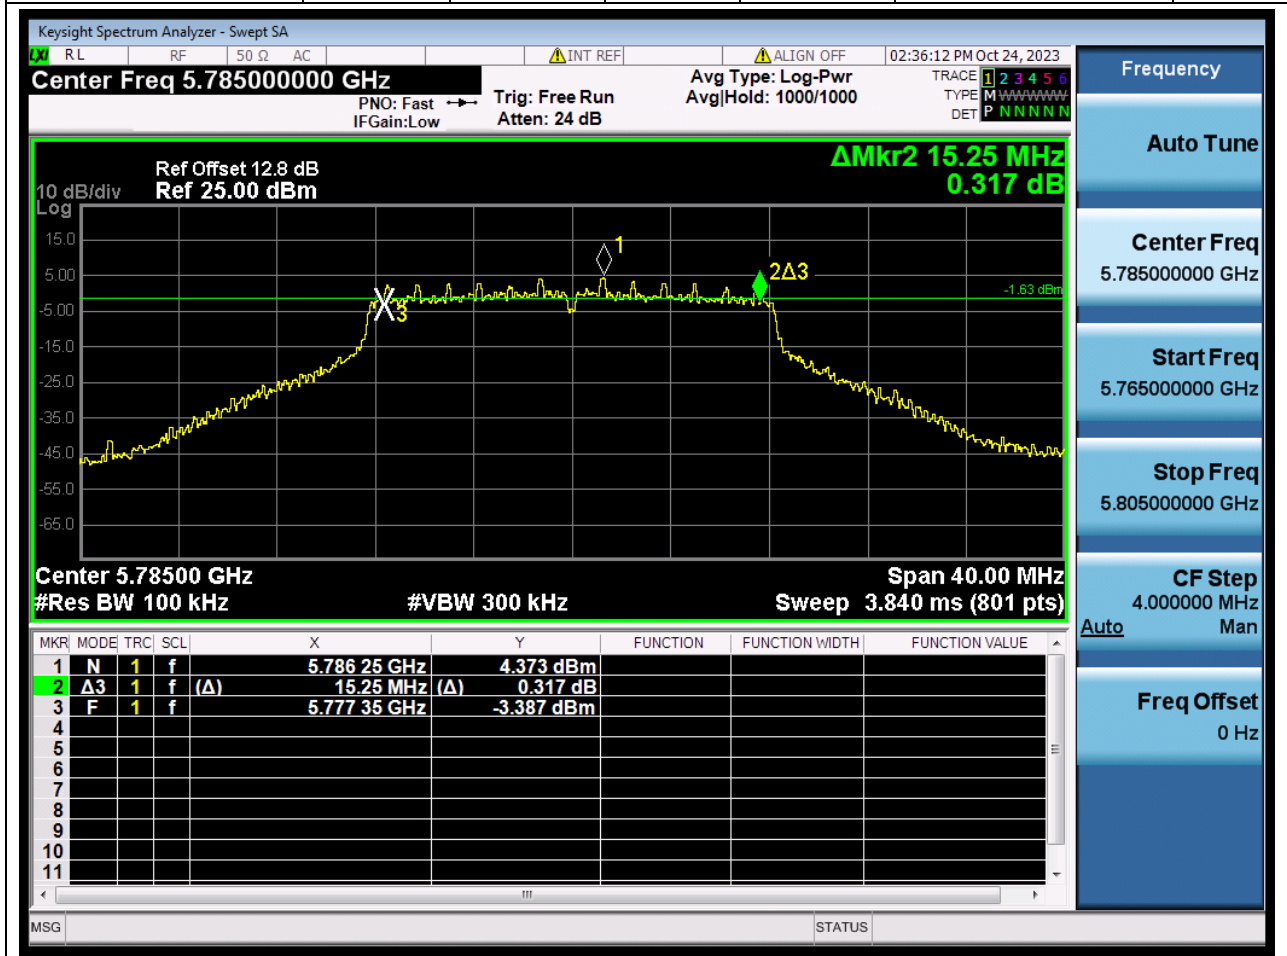

2. 802.11a_20M_U-NII-3_M

2.1. A.2.1-6dB BandWidth(NTNV)

Center Frequency (MHz)	XdB Down	RBW (MHz)	Detector	Limit (MHz)	XdB BandWidth (MHz)	Verdict
5785	6	0.1	Peak	0.5	15.25	Pass