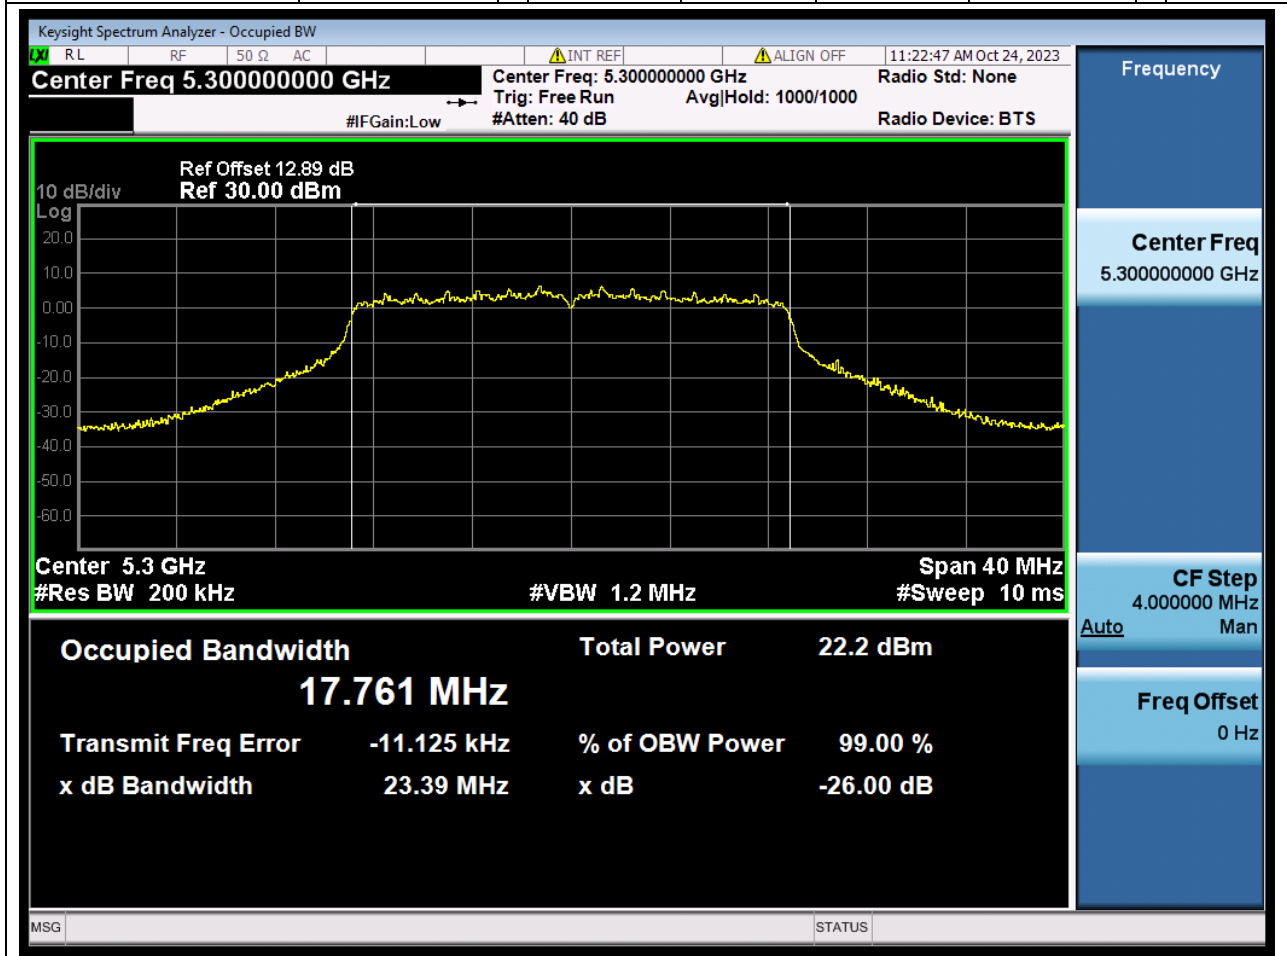

19. 802.11n_20M_U-NNI-2A_M

19.1. A.2.2-99% Bandwidth(NTNV)

Center Frequency (MHz)	OBW Power (%)	RBW (MHz)	Detector	Limit (MHz)	OBW (MHz)	Verdict
5300	99	0.2	Peak	0	17.761022	N/A