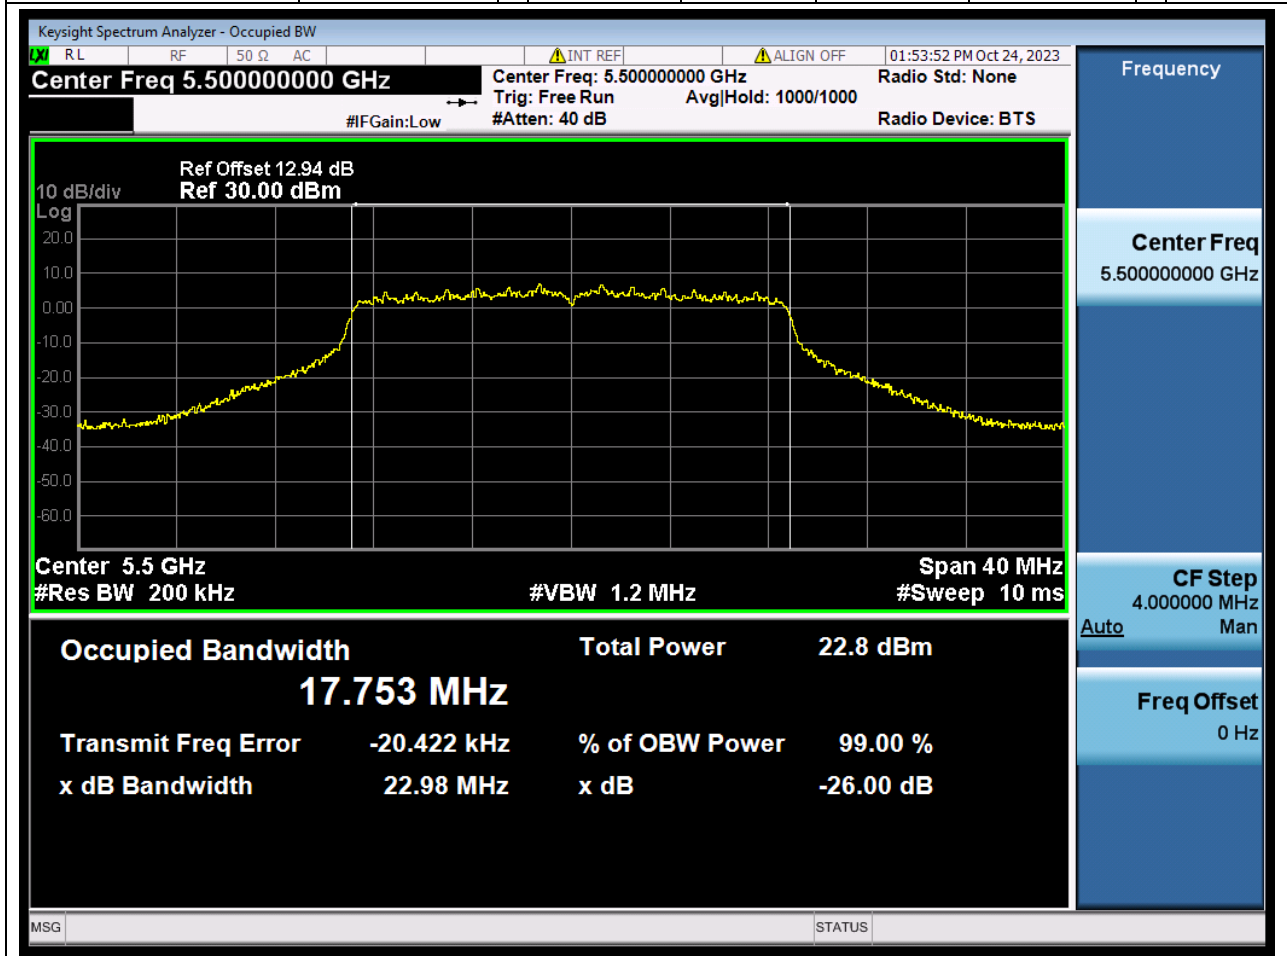

32. 802.11n_20M_U-NNI-2C_L

32.1. A.2.2-99% Bandwidth(NTNV)

Center Frequency (MHz)	OBW Power (%)	RBW (MHz)	Detector	Limit (MHz)	OBW (MHz)	Verdict
5500	99	0.2	Peak	0	17.753381	N/A