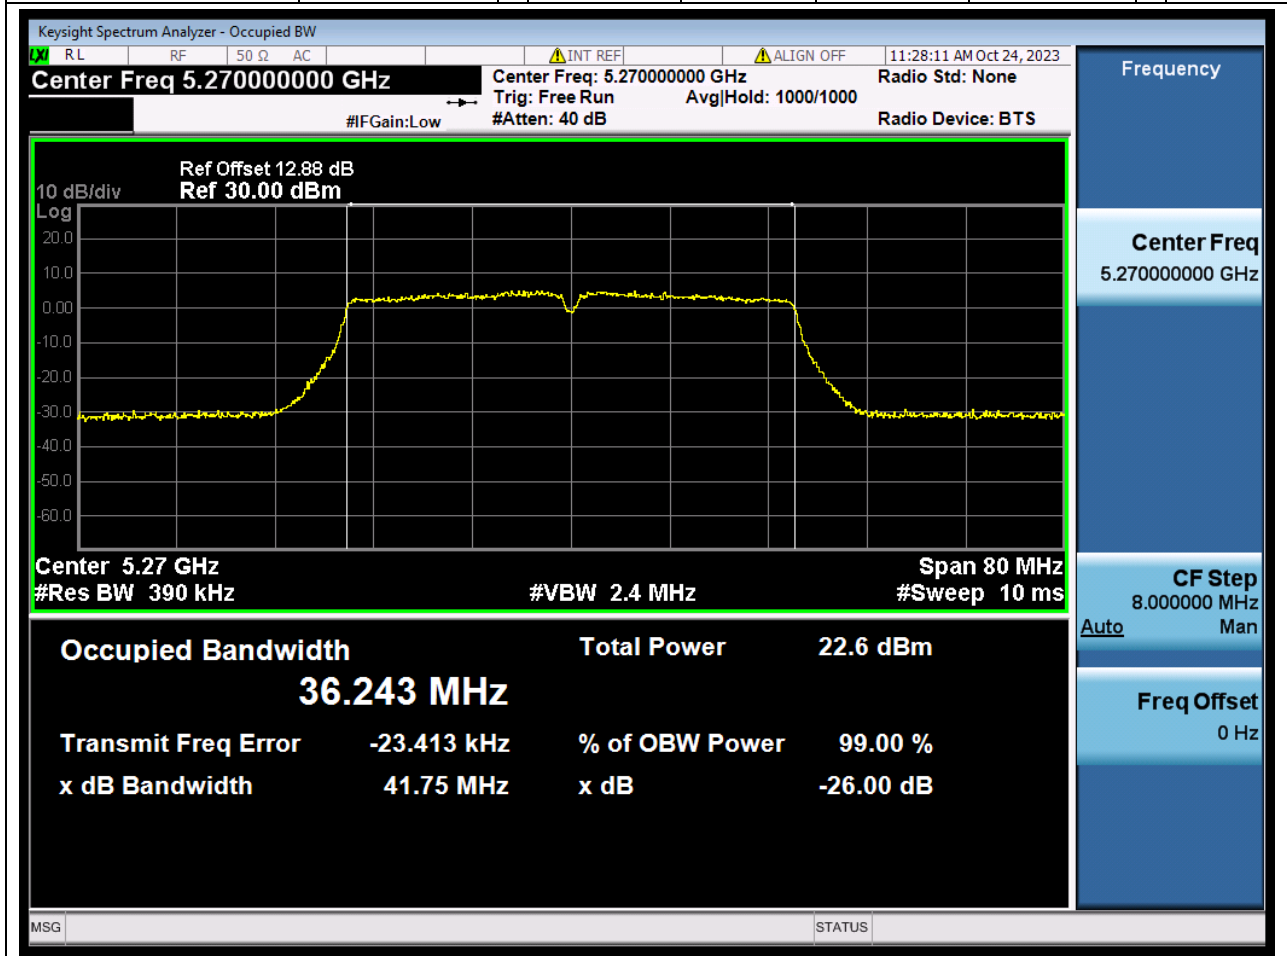

21. 802.11n_40M_U-NNI-2A_L

21.1. A.2.2-99% Bandwidth(NTNV)

Center Frequency (MHz)	OBW Power (%)	RBW (MHz)	Detector	Limit (MHz)	OBW (MHz)	Verdict
5270	99	0.39	Peak	0	36.242653	N/A