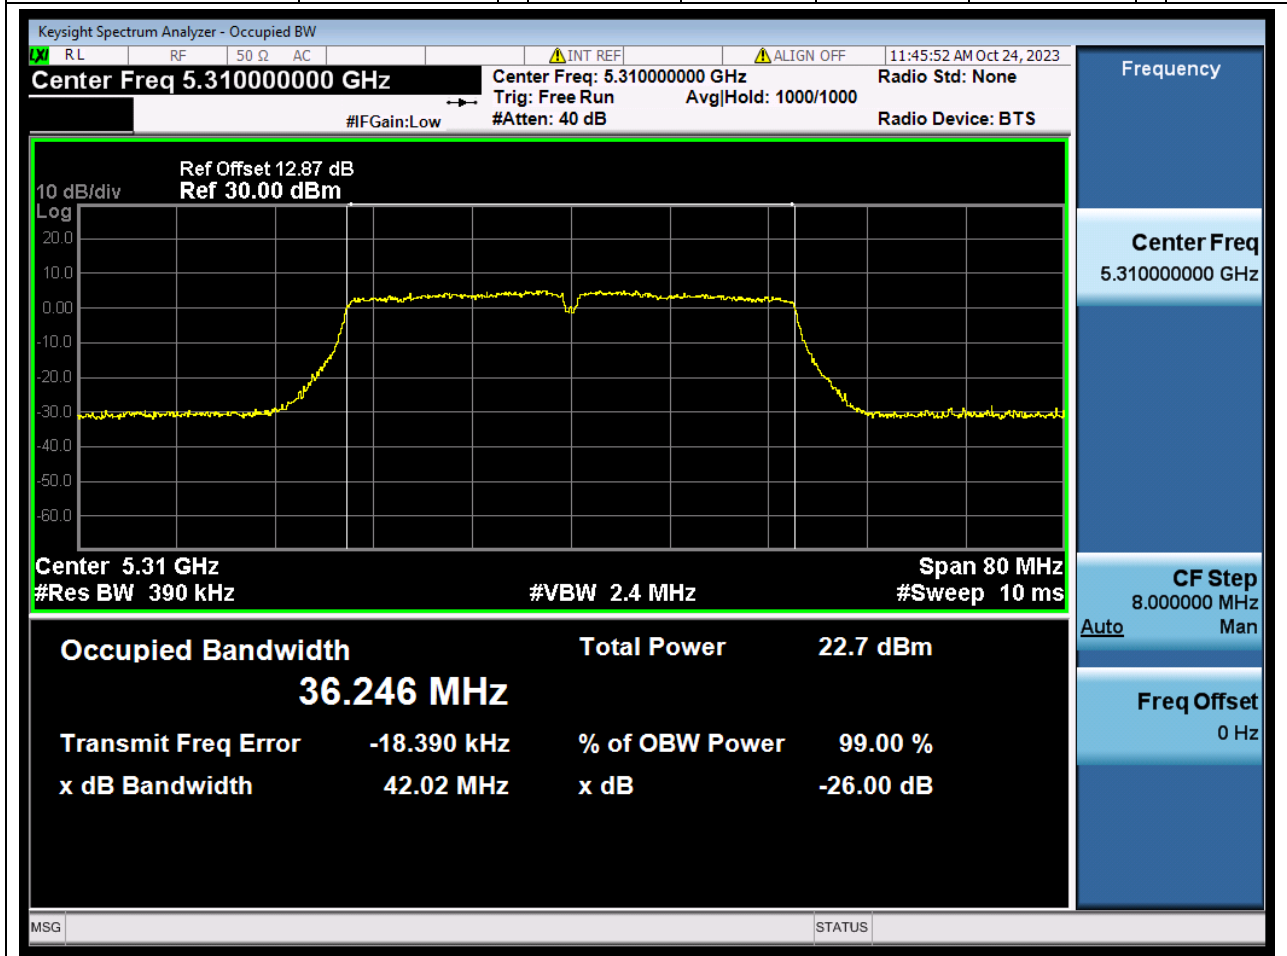

27. 802.11ac_40M_U-NNI-2A_H

27.1. A.2.2-99% Bandwidth(NTNV)

Center Frequency (MHz)	OBW Power (%)	RBW (MHz)	Detector	Limit (MHz)	OBW (MHz)	Verdict
5310	99	0.39	Peak	0	36.245745	N/A