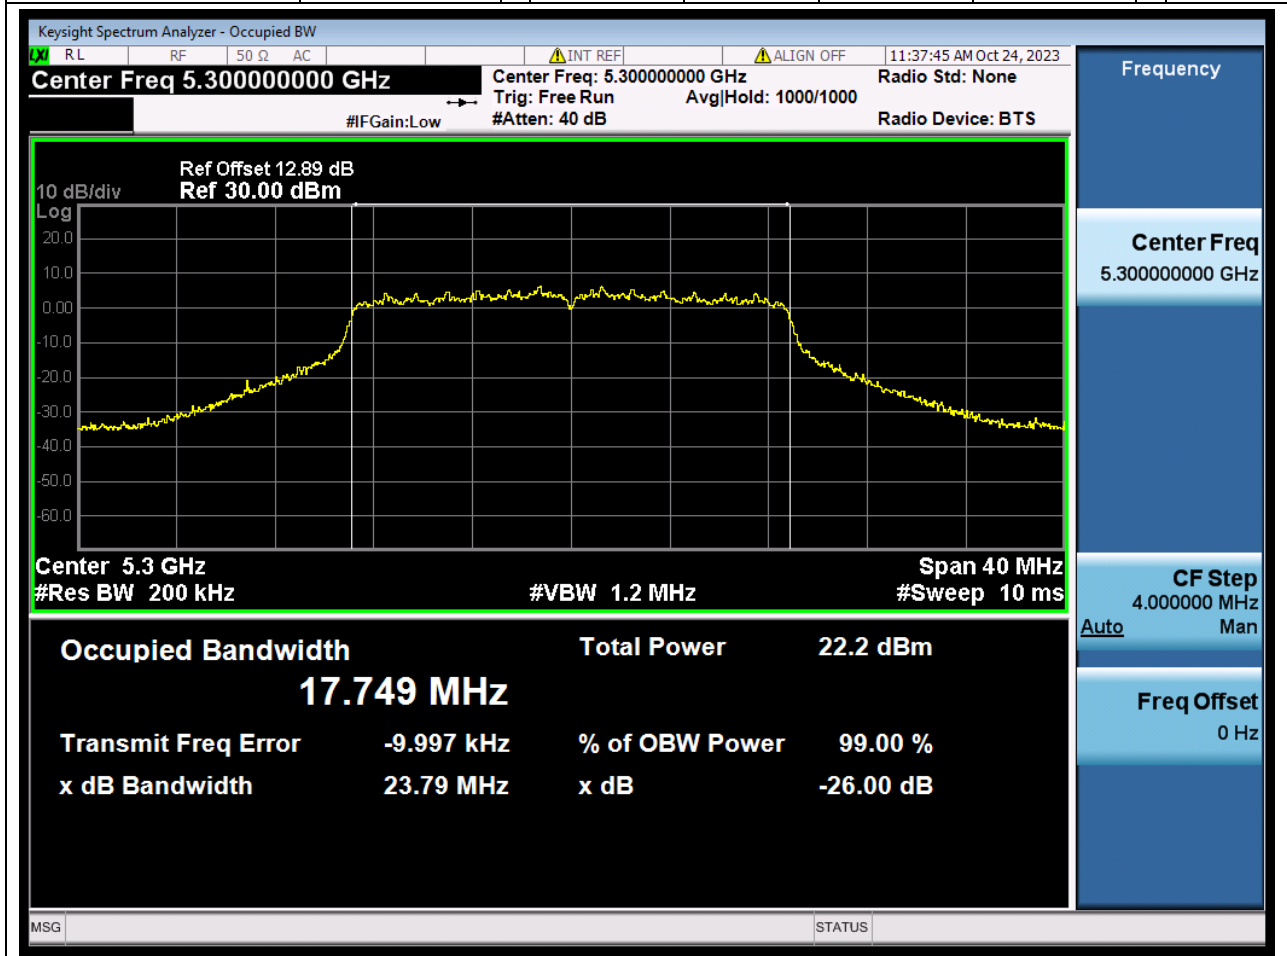

24. 802.11ac_20M_U-NNI-2A_M

24.1. A.2.2-99% Bandwidth(NTNV)

Center Frequency (MHz)	OBW Power (%)	RBW (MHz)	Detector	Limit (MHz)	OBW (MHz)	Verdict
5300	99	0.2	Peak	0	17.74893	N/A