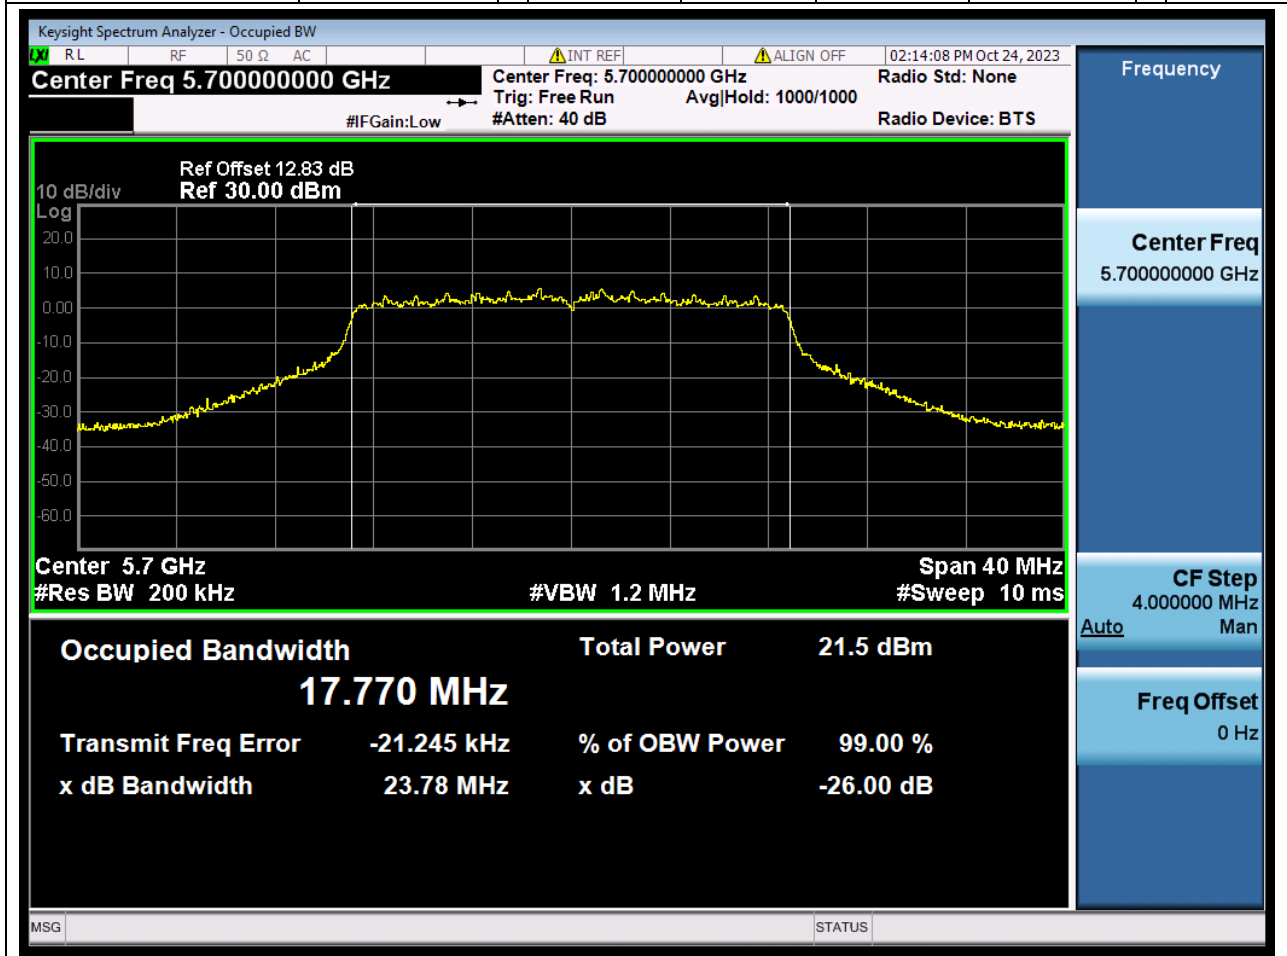

40. 802.11ac_20M_U-NNI-2C_H

40.1. A.2.2-99% Bandwidth(NTNV)

Center Frequency (MHz)	OBW Power (%)	RBW (MHz)	Detector	Limit (MHz)	OBW (MHz)	Verdict
5700	99	0.2	Peak	0	17.769528	N/A