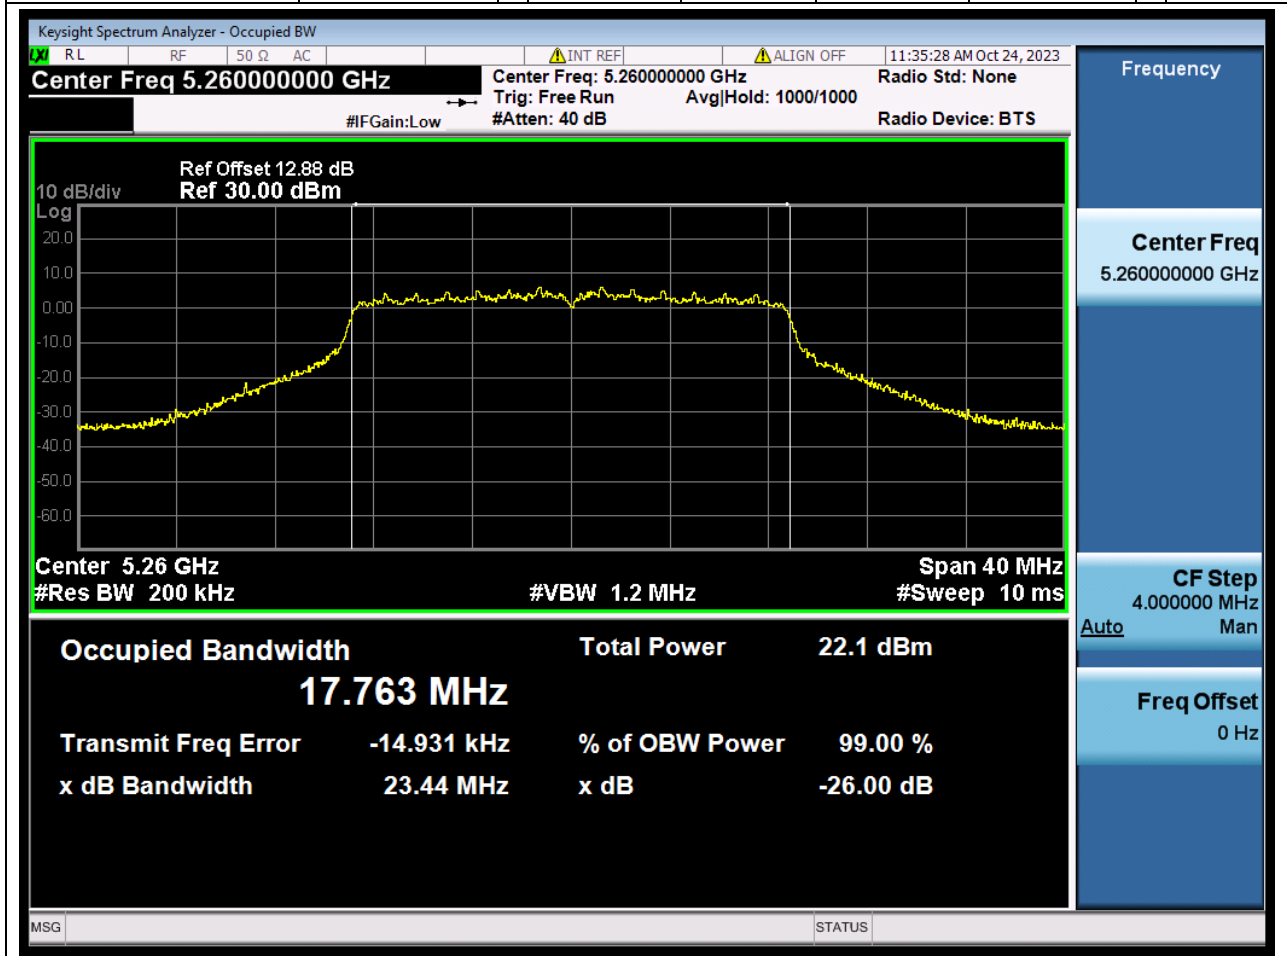

23. 802.11ac_20M_U-NNI-2A_L

23.1. A.2.2-99% Bandwidth(NTNV)

Center Frequency (MHz)	OBW Power (%)	RBW (MHz)	Detector	Limit (MHz)	OBW (MHz)	Verdict
5260	99	0.2	Peak	0	17.763478	N/A