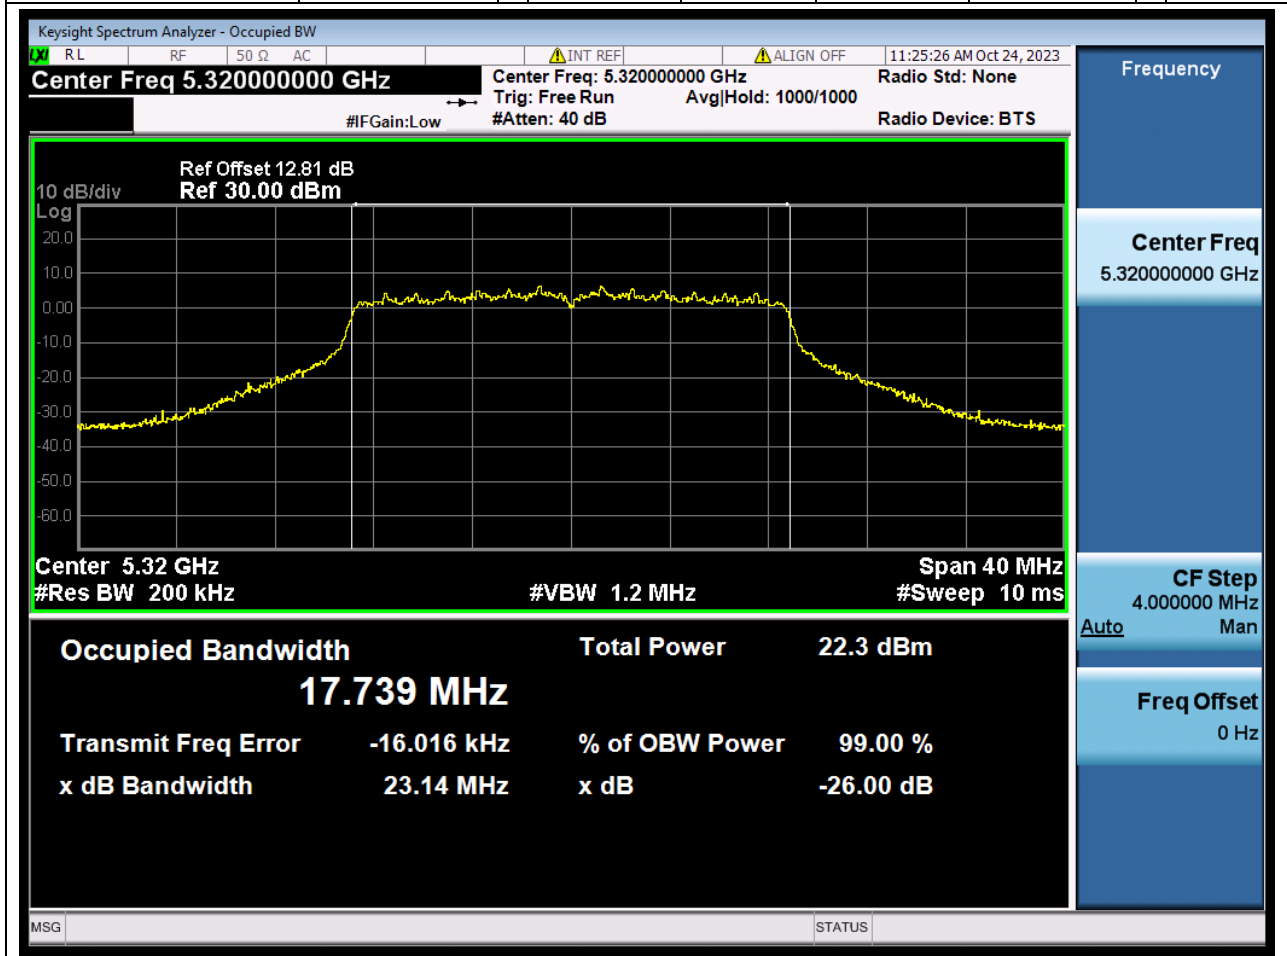

20. 802.11n_20M_U-NNI-2A_H

20.1. A.2.2-99% Bandwidth(NTNV)

Center Frequency (MHz)	OBW Power (%)	RBW (MHz)	Detector	Limit (MHz)	OBW (MHz)	Verdict
5320	99	0.2	Peak	0	17.738656	N/A