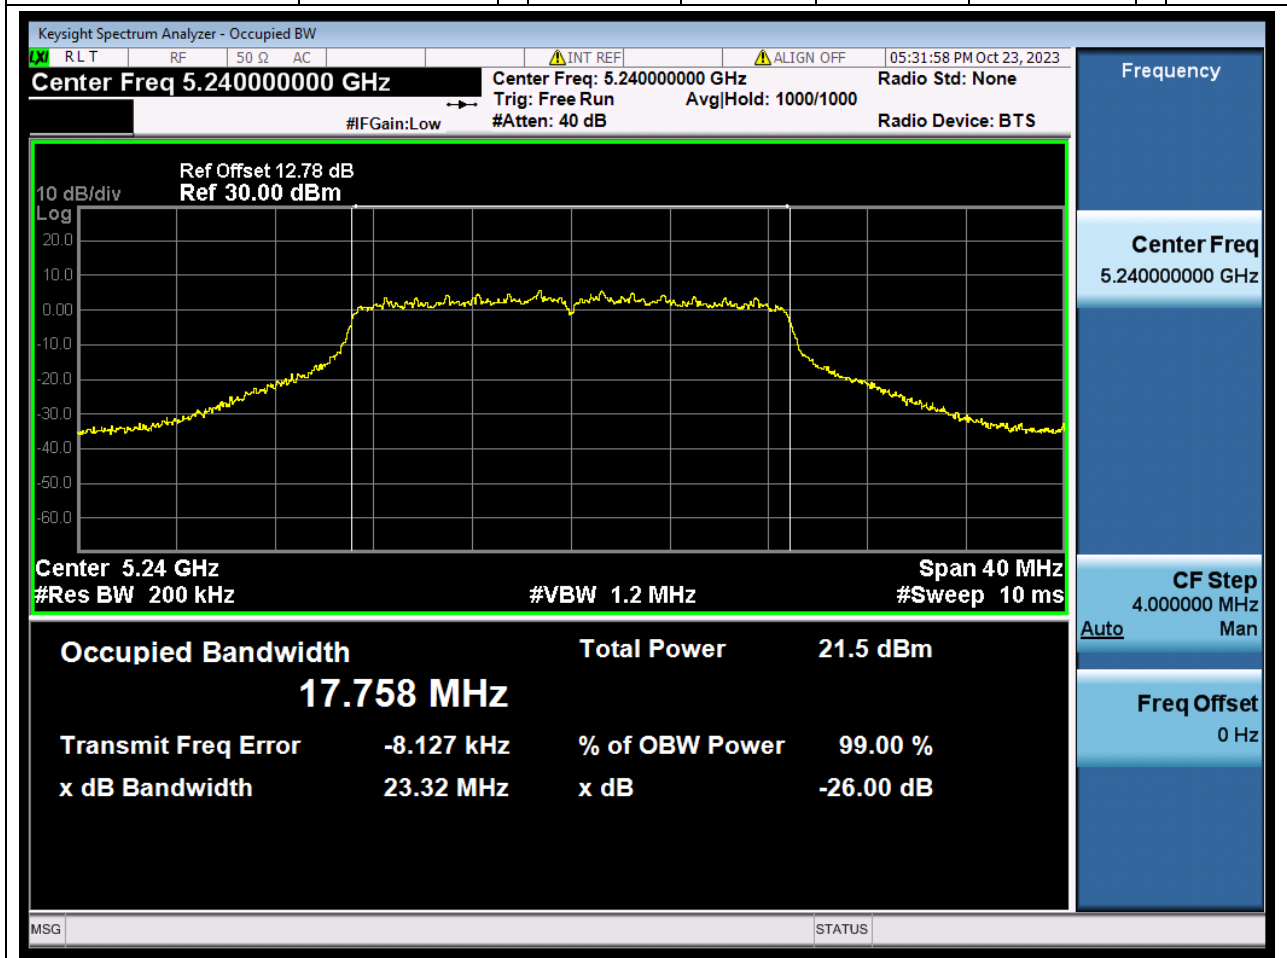

6. 802.11n_20M_U-NNI-1_H

6.1. A.2.2-99% Bandwidth(NTNV)

Center Frequency (MHz)	OBW Power (%)	RBW (MHz)	Detector	Limit (MHz)	OBW (MHz)	Verdict
5240	99	0.2	Peak	0	17.757985	N/A