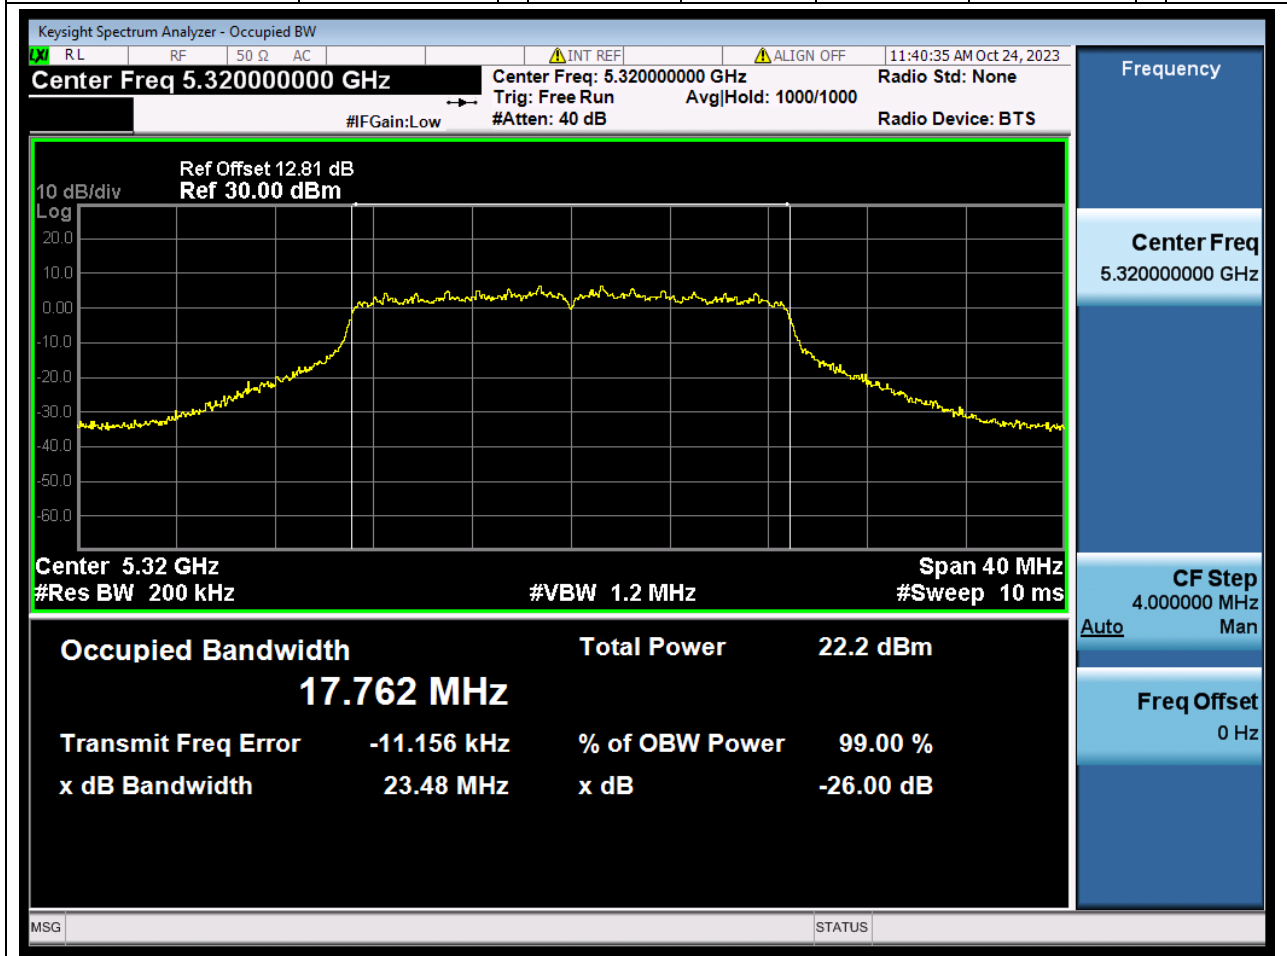

25. 802.11ac_20M_U-NNI-2A_H

25.1. A.2.2-99% Bandwidth(NTNV)

Center Frequency (MHz)	OBW Power (%)	RBW (MHz)	Detector	Limit (MHz)	OBW (MHz)	Verdict
5320	99	0.2	Peak	0	17.761521	N/A