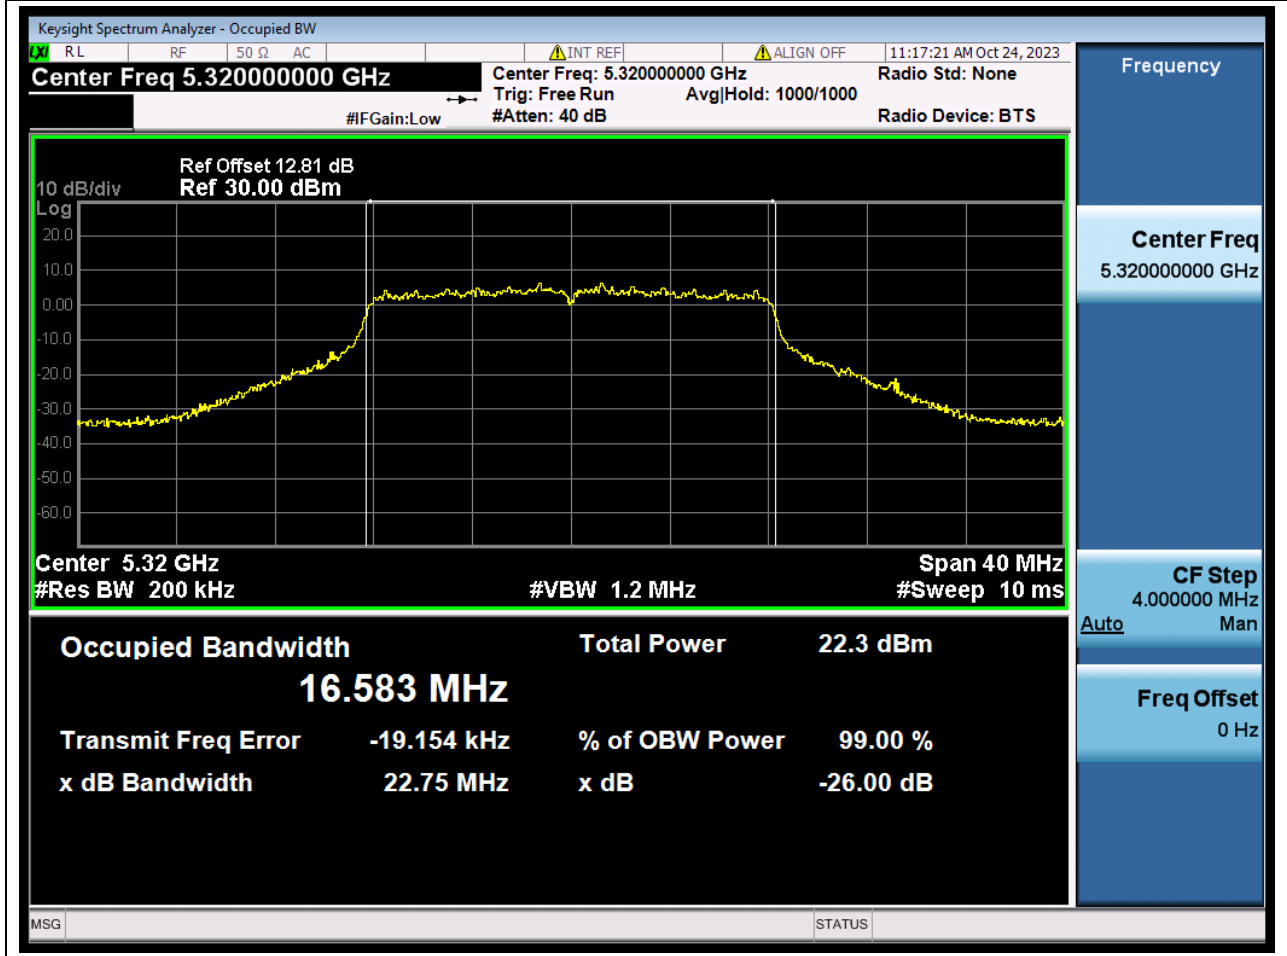

17. 802.11a_20M_U-NNI-2A_H

17.1. A.2.2-99% Bandwidth(NTNV)

Center Frequency (MHz)	OBW Power (%)	RBW (MHz)	Detector	Limit (MHz)	OBW (MHz)	Verdict
5320	99	0.2	Peak	0	16.583371	N/A