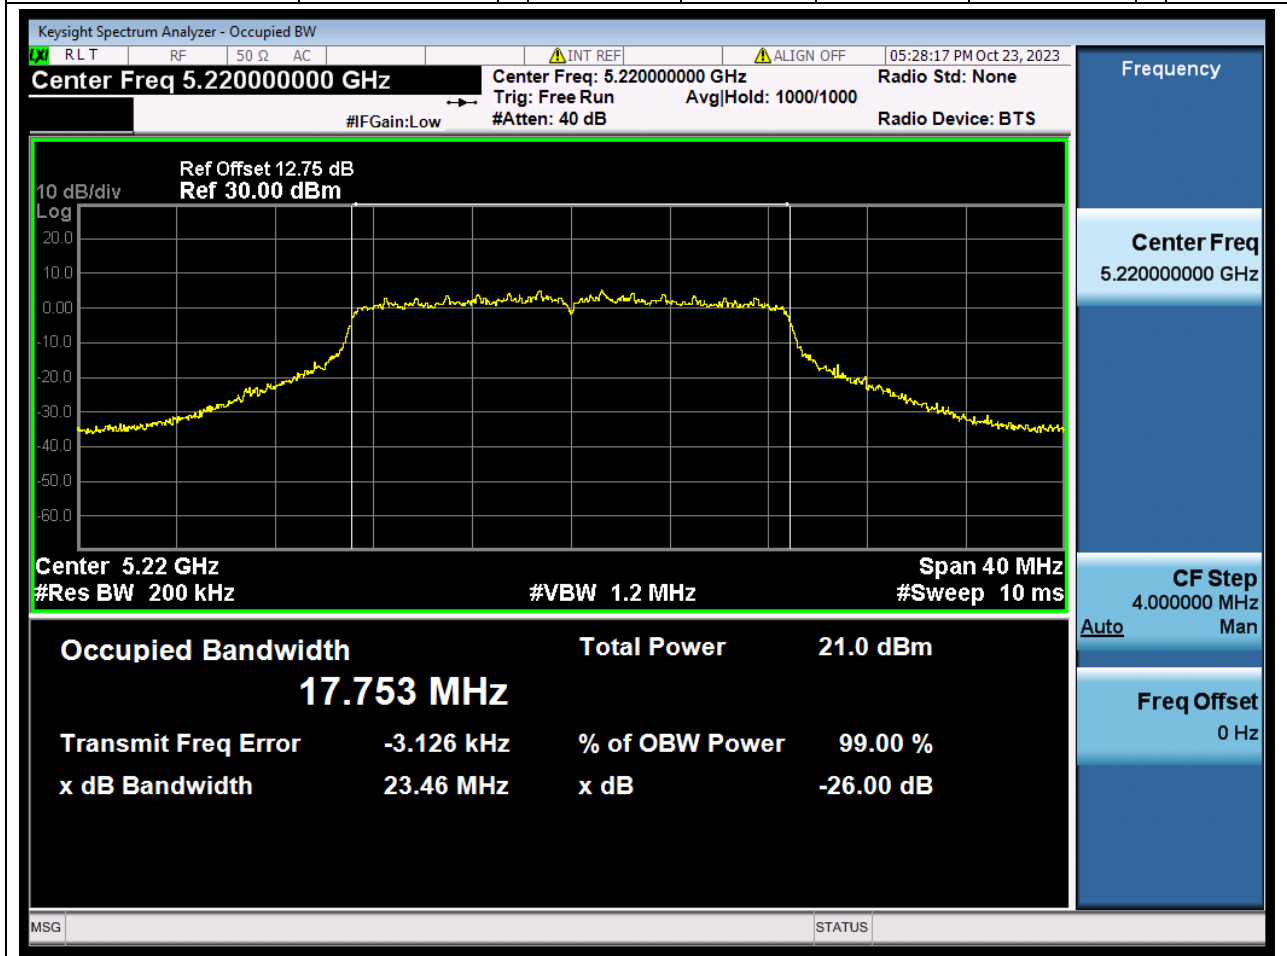

5. 802.11n_20M_U-NNI-1_M

5.1. A.2.2-99% Bandwidth(NTNV)

Center Frequency (MHz)	OBW Power (%)	RBW (MHz)	Detector	Limit (MHz)	OBW (MHz)	Verdict
5220	99	0.2	Peak	0	17.752777	N/A