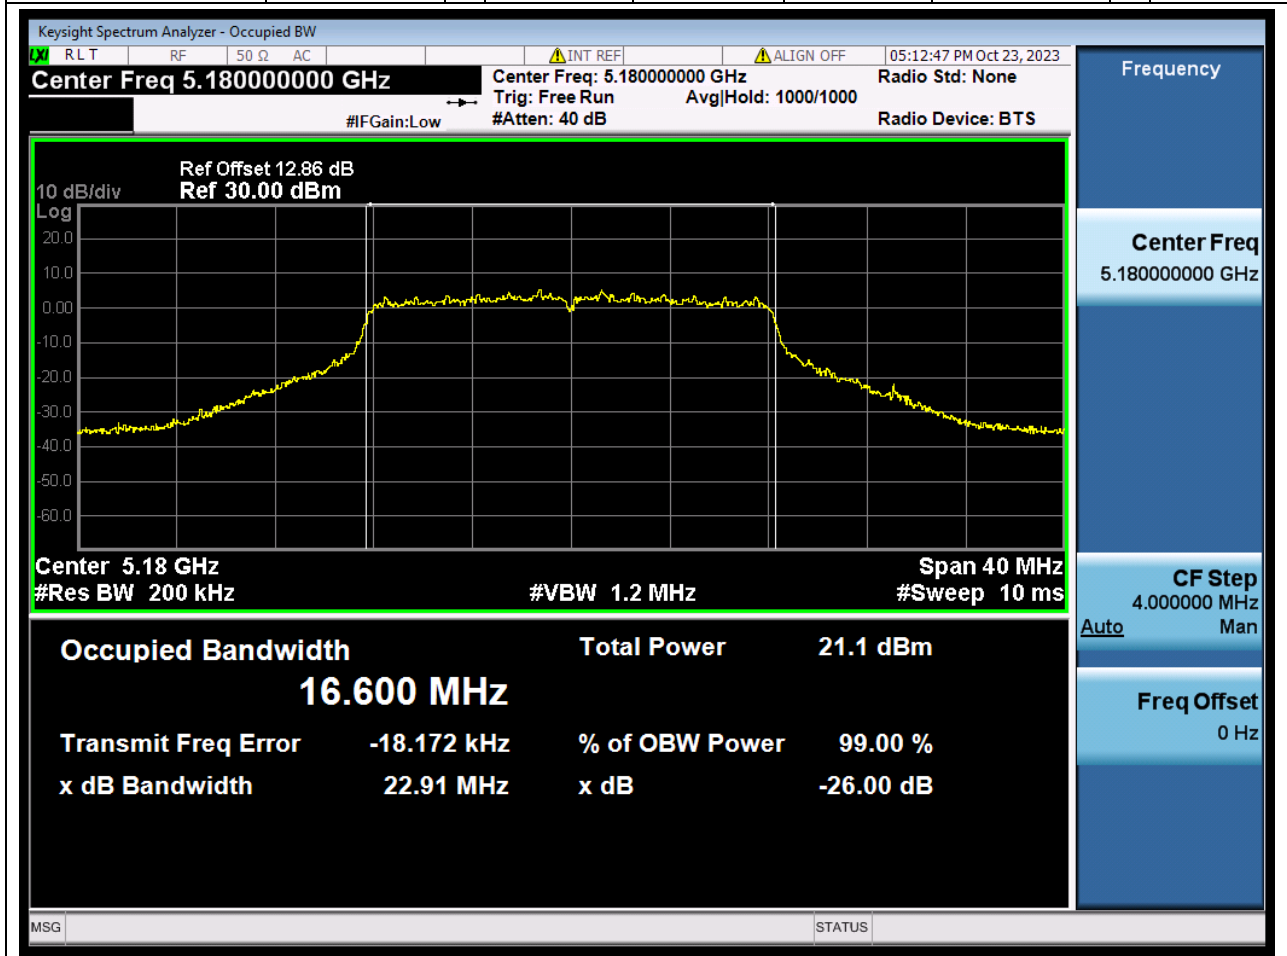

1. 802.11a_20M_U-NNI-1_L

1.1. A.2.2-99% Bandwidth(NTNV)

Center Frequency (MHz)	OBW Power (%)	RBW (MHz)	Detector	Limit (MHz)	OBW (MHz)	Verdict
5180	99	0.2	Peak	0	16.599819	N/A

2. 802.11a_20M_U-NNI-1_M

2.1. A.2.2-99% Bandwidth(NTNV)