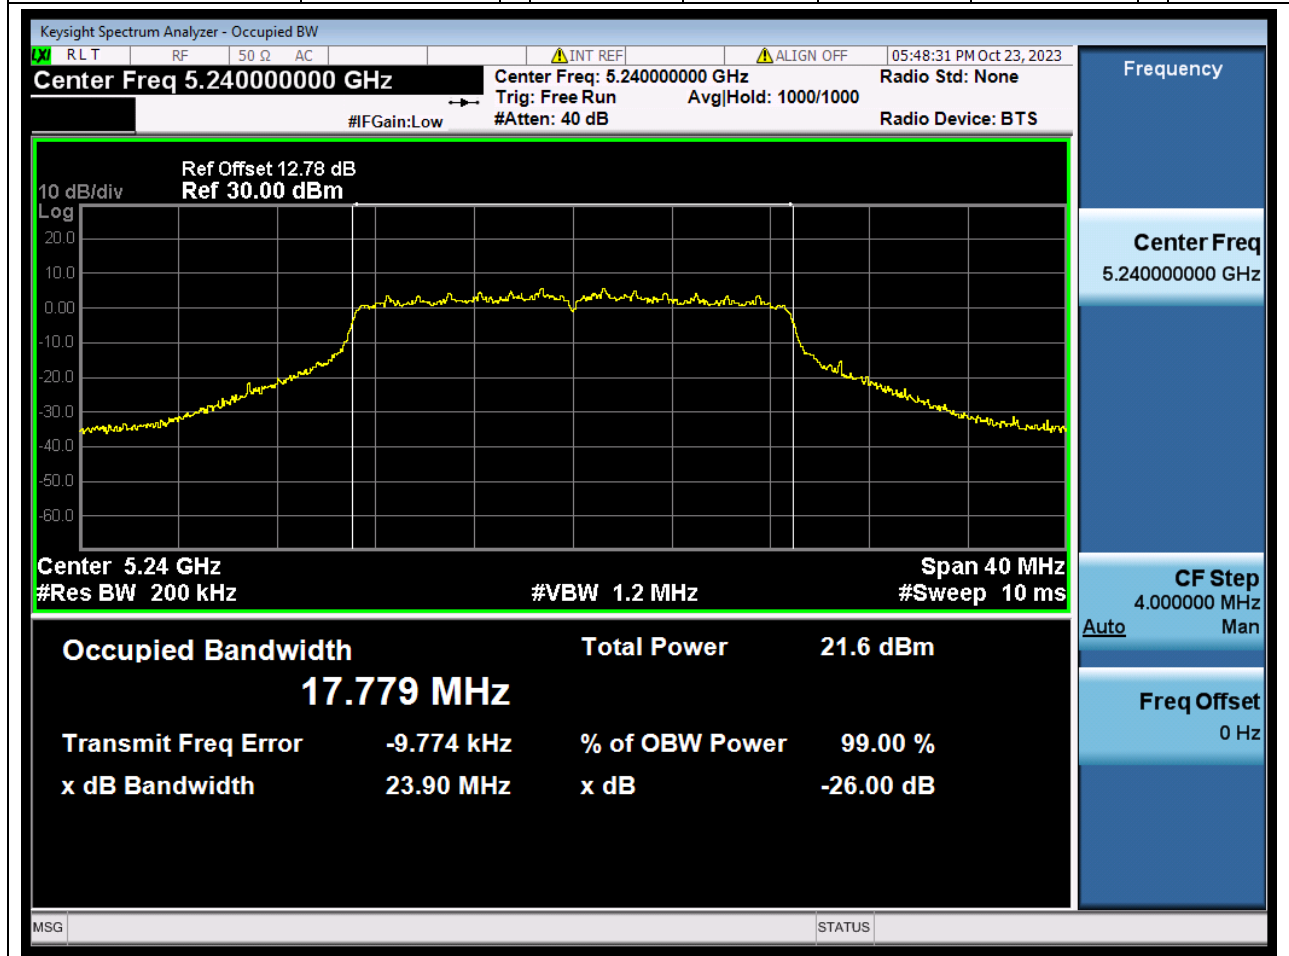

11. 802.11ac_20M_U-NNI-1_H

11.1. A.2.2-99% Bandwidth(NTNV)

Center Frequency (MHz)	OBW Power (%)	RBW (MHz)	Detector	Limit (MHz)	OBW (MHz)	Verdict
5240	99	0.2	Peak	0	17.778607	N/A