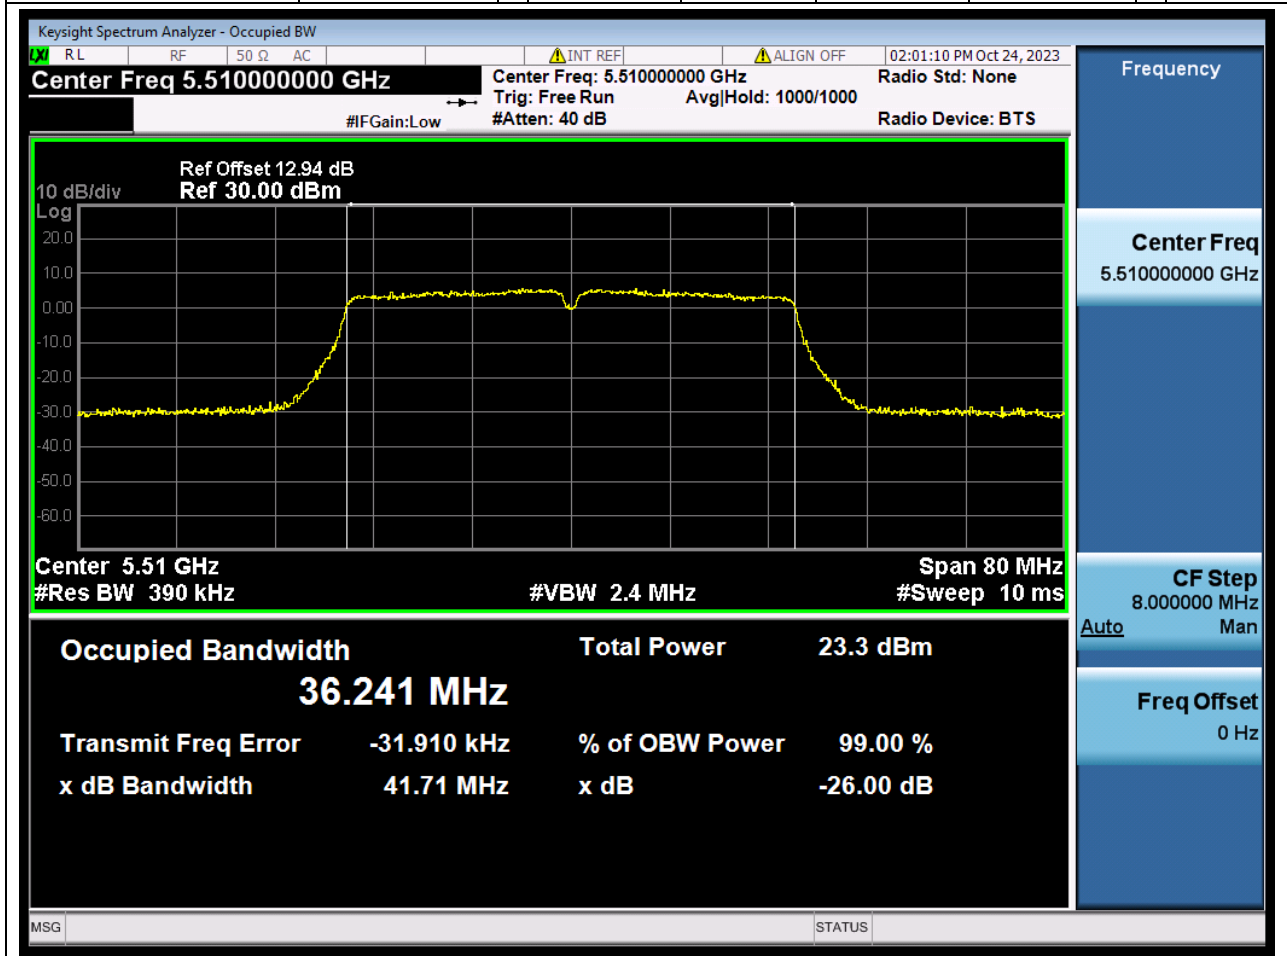

35. 802.11n_40M_U-NNI-2C_L

35.1. A.2.2-99% Bandwidth(NTNV)

Center Frequency (MHz)	OBW Power (%)	RBW (MHz)	Detector	Limit (MHz)	OBW (MHz)	Verdict
5510	99	0.39	Peak	0	36.241282	N/A