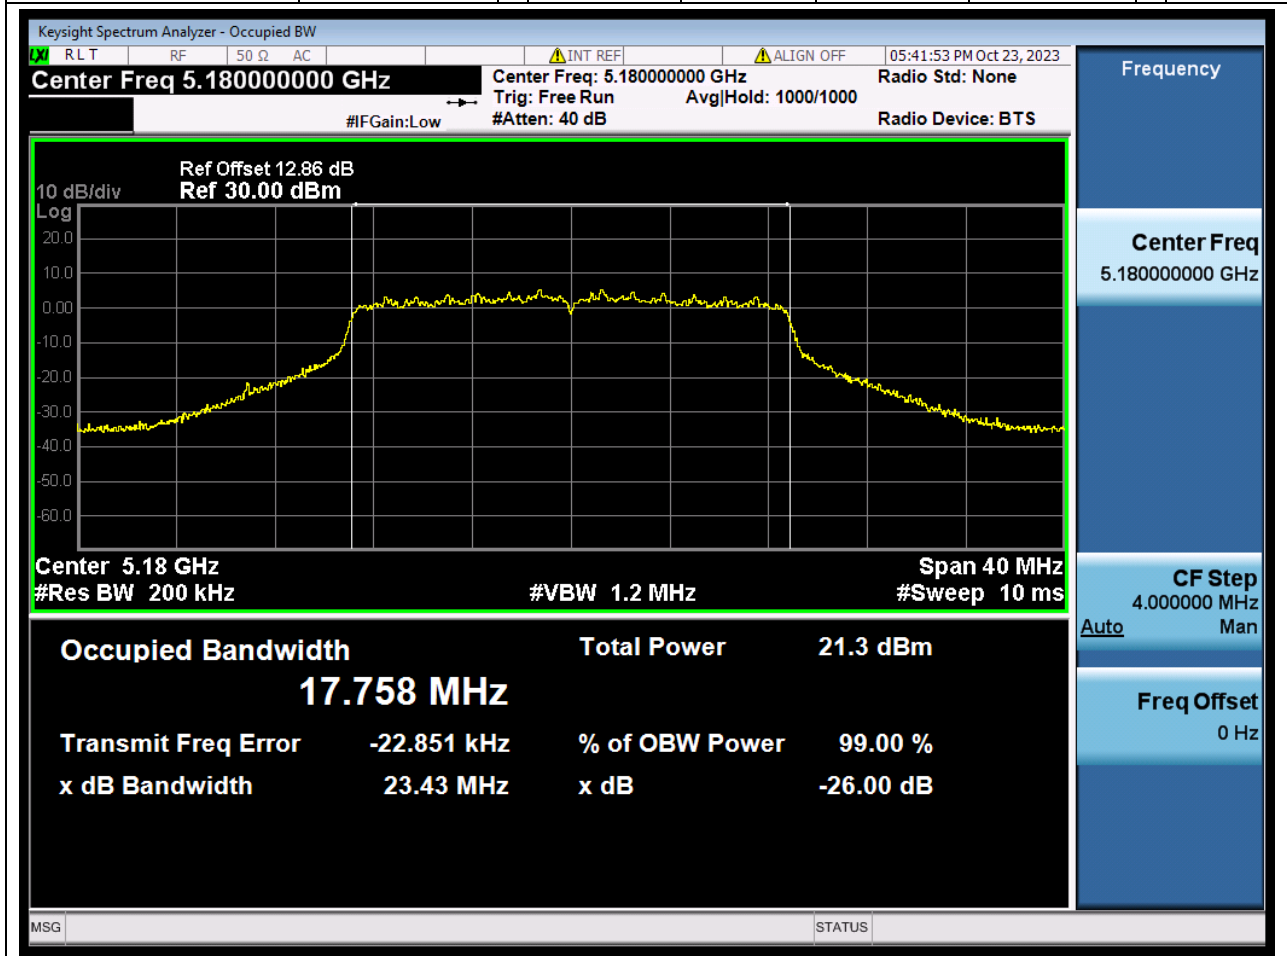

9. 802.11ac_20M_U-NNI-1_L

9.1. A.2.2-99% Bandwidth(NTNV)

Center Frequency (MHz)	OBW Power (%)	RBW (MHz)	Detector	Limit (MHz)	OBW (MHz)	Verdict
5180	99	0.2	Peak	0	17.758277	N/A