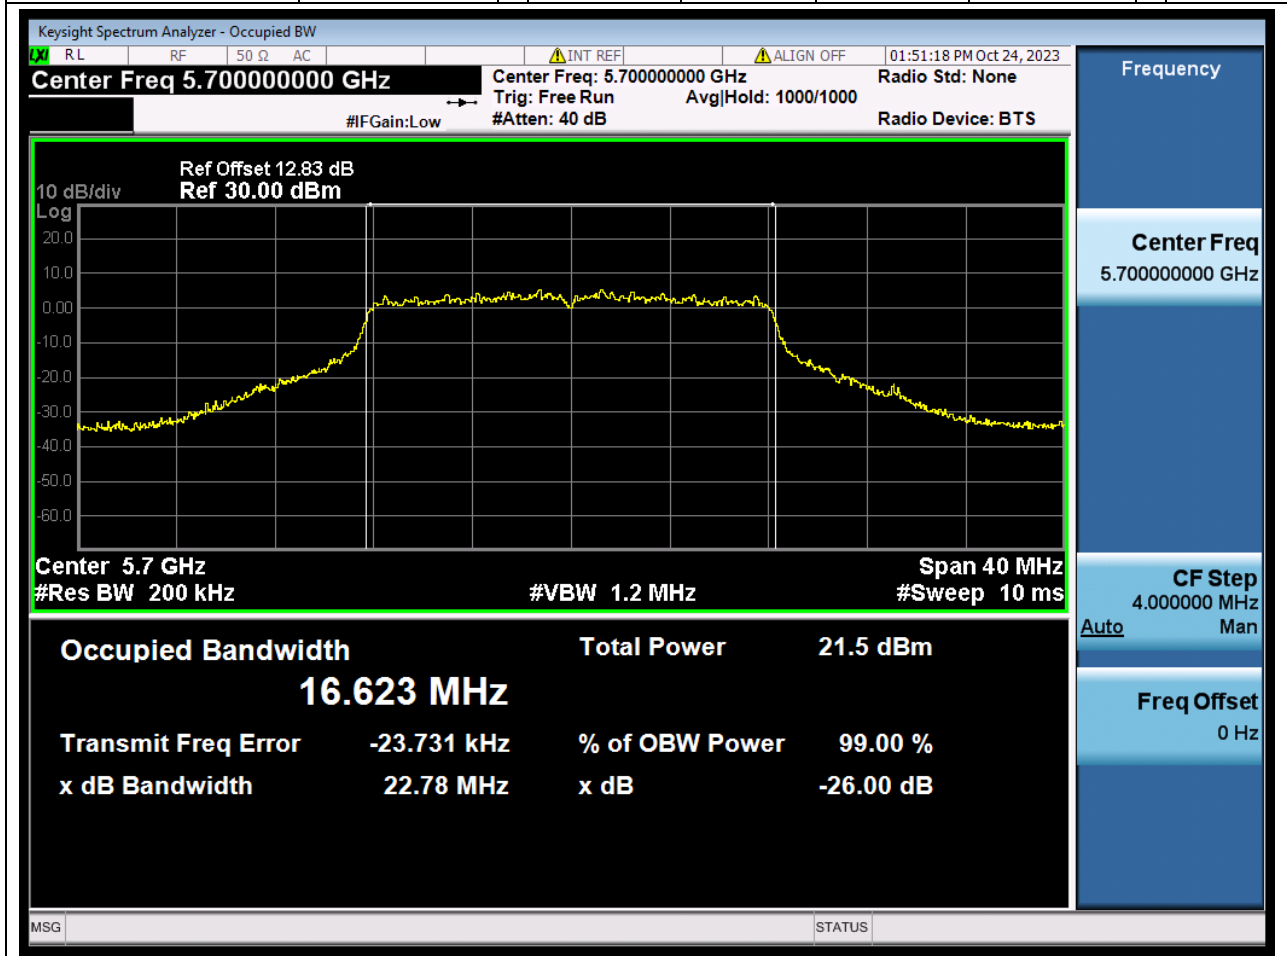

31. 802.11a_20M_U-NNI-2C_H

31.1. A.2.2-99% Bandwidth(NTNV)

Center Frequency (MHz)	OBW Power (%)	RBW (MHz)	Detector	Limit (MHz)	OBW (MHz)	Verdict
5700	99	0.2	Peak	0	16.622785	N/A