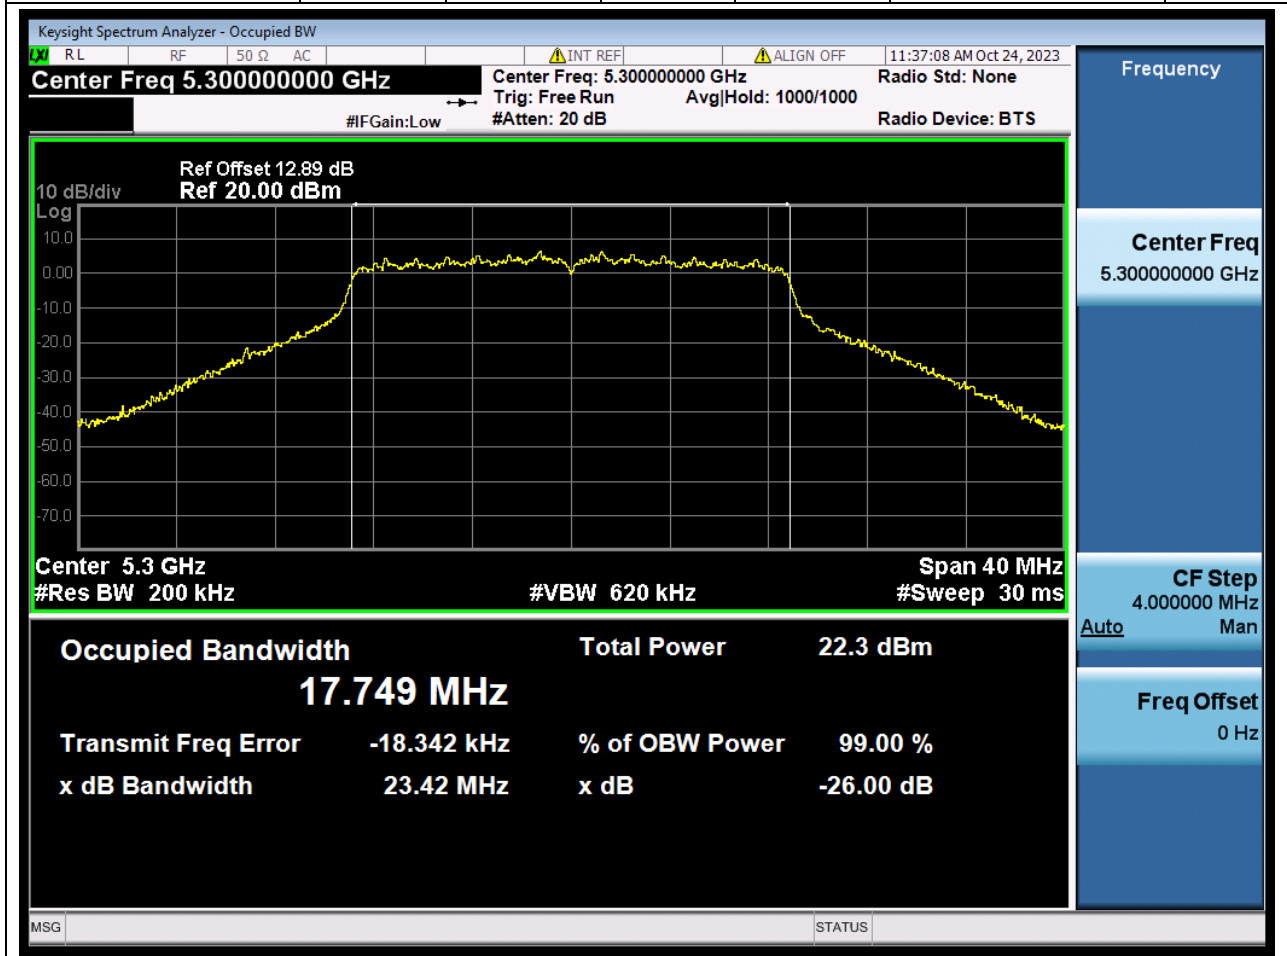

24. 802.11ac_20M_U-NNI-2A_M

24.1. A.2-26dB Bandwidth(NTNV)

Center Frequency (MHz)	XdB Down	RBW (MHz)	Detector	Limit (MHz)	XdB BandWidth (MHz)	Verdict
5300	26	0.2	Peak	0	23.420482	N/A