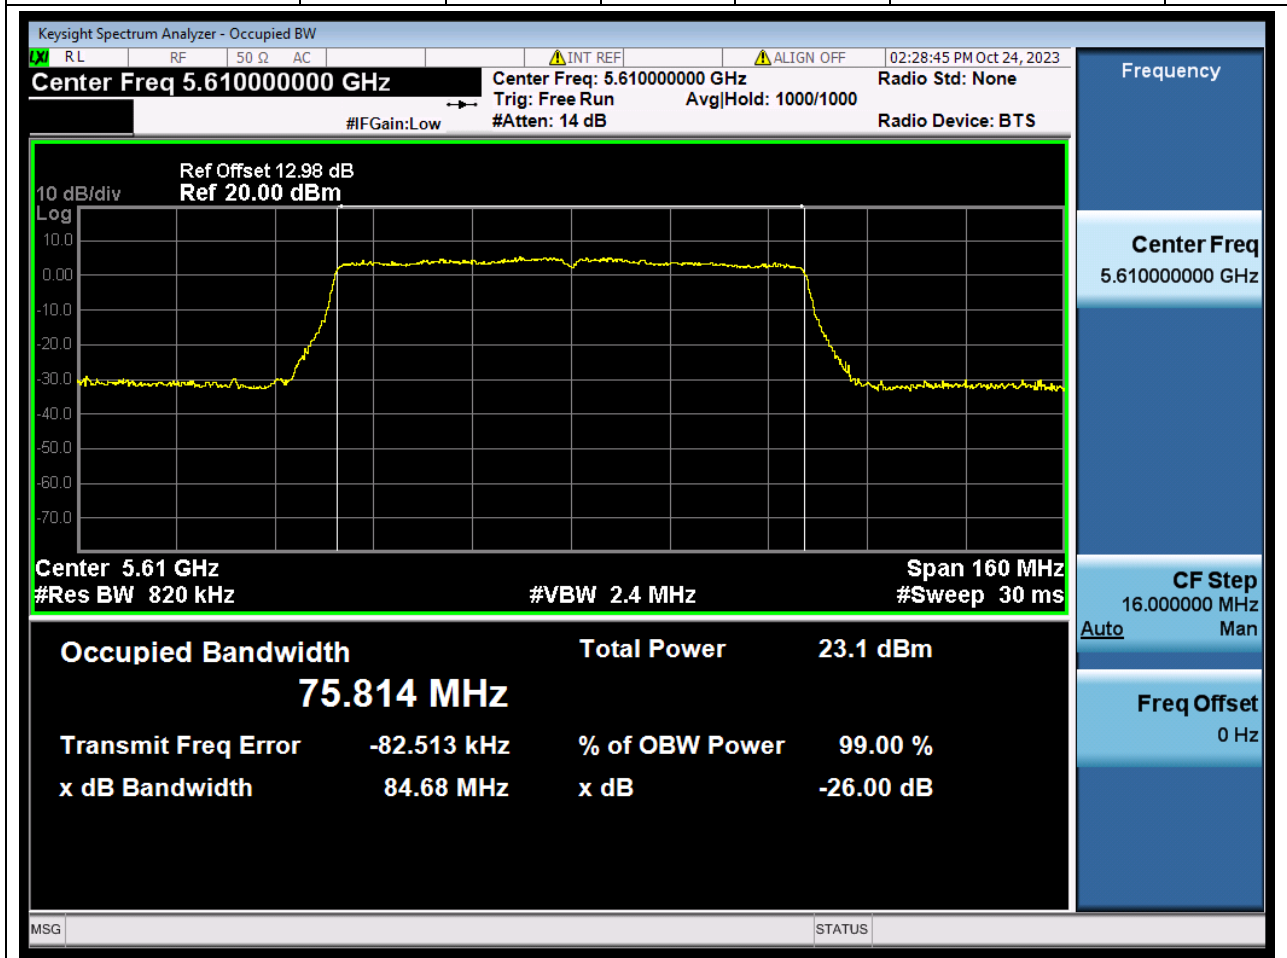

45. 802.11ac_80M_U-NNI-2C_M

45.1. A.2-26dB Bandwidth(NTNV)

Center Frequency (MHz)	XdB Down	RBW (MHz)	Detector	Limit (MHz)	XdB BandWidth (MHz)	Verdict
5610	26	0.82	Peak	0	84.683131	N/A