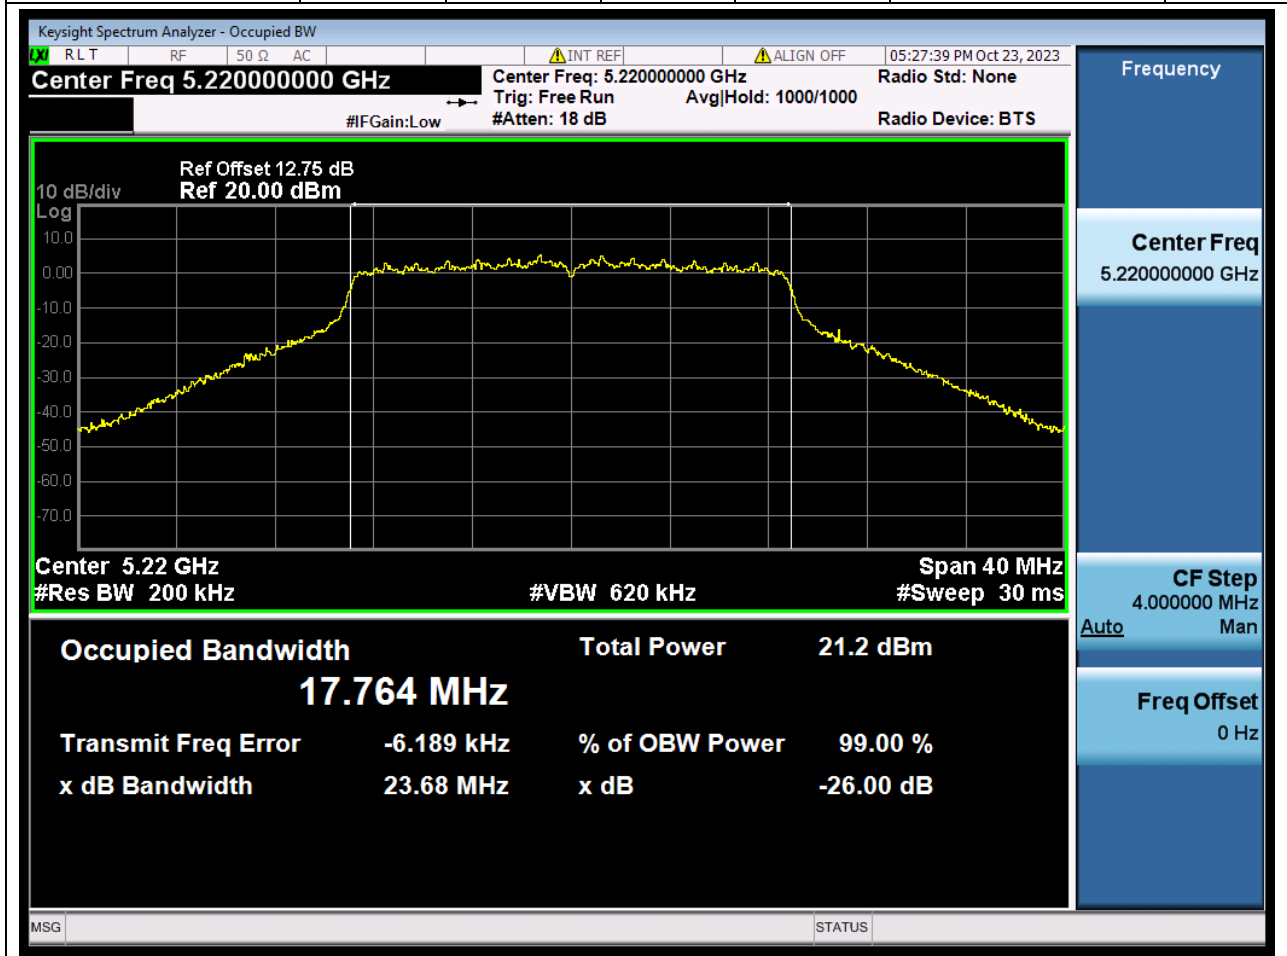

5. 802.11n_20M_U-NNI-1_M

5.1. A.2-26dB Bandwidth(NTNV)

Center Frequency (MHz)	XdB Down	RBW (MHz)	Detector	Limit (MHz)	XdB BandWidth (MHz)	Verdict
5220	26	0.2	Peak	0	23.677188	N/A