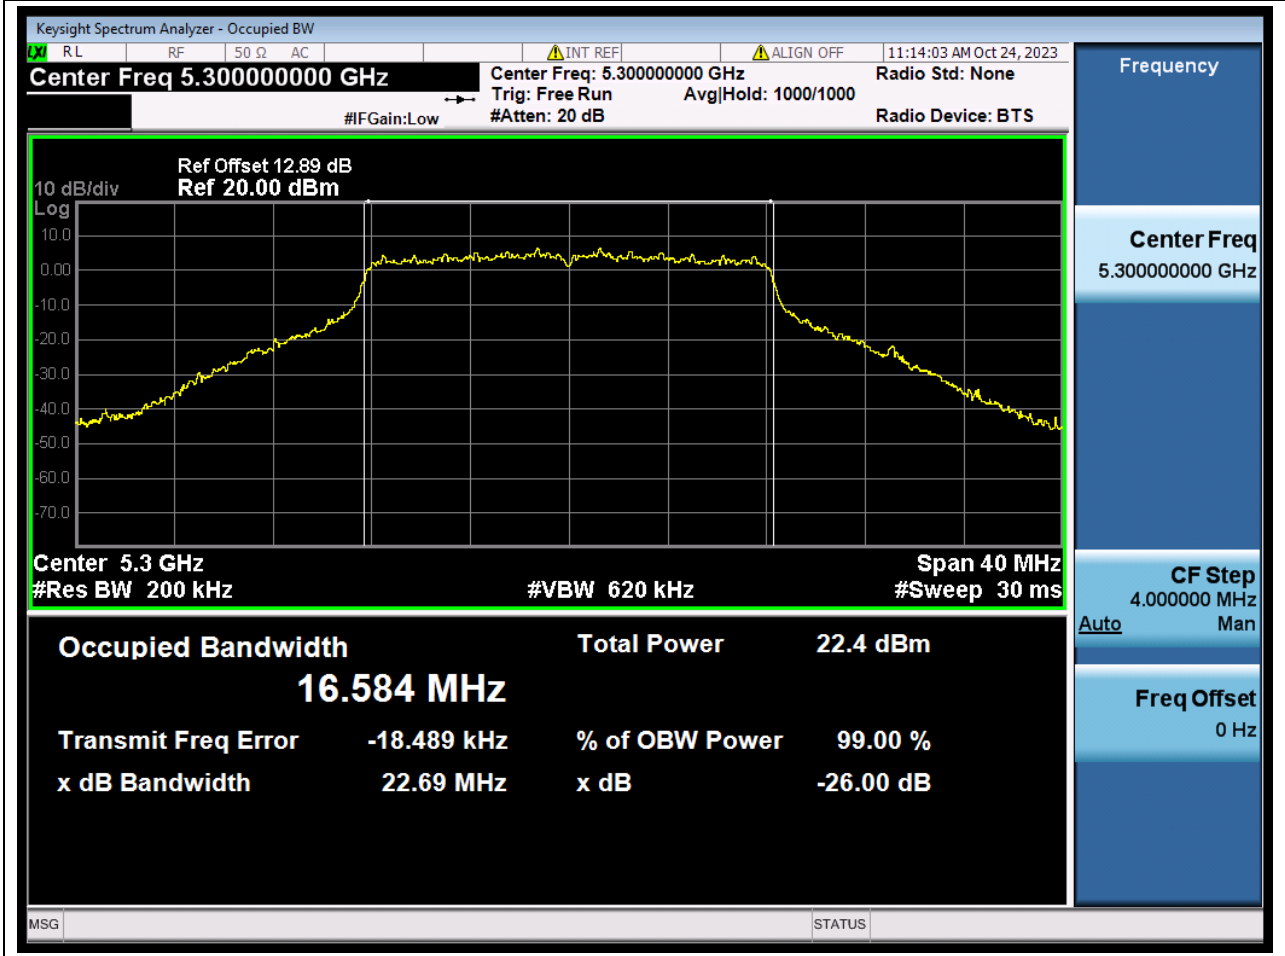

16. 802.11a_20M_U-NNI-2A_M

16.1. A.2-26dB Bandwidth(NTNV)

Center Frequency (MHz)	XdB Down	RBW (MHz)	Detector	Limit (MHz)	XdB BandWidth (MHz)	Verdict
5300	26	0.2	Peak	0	22.694565	N/A