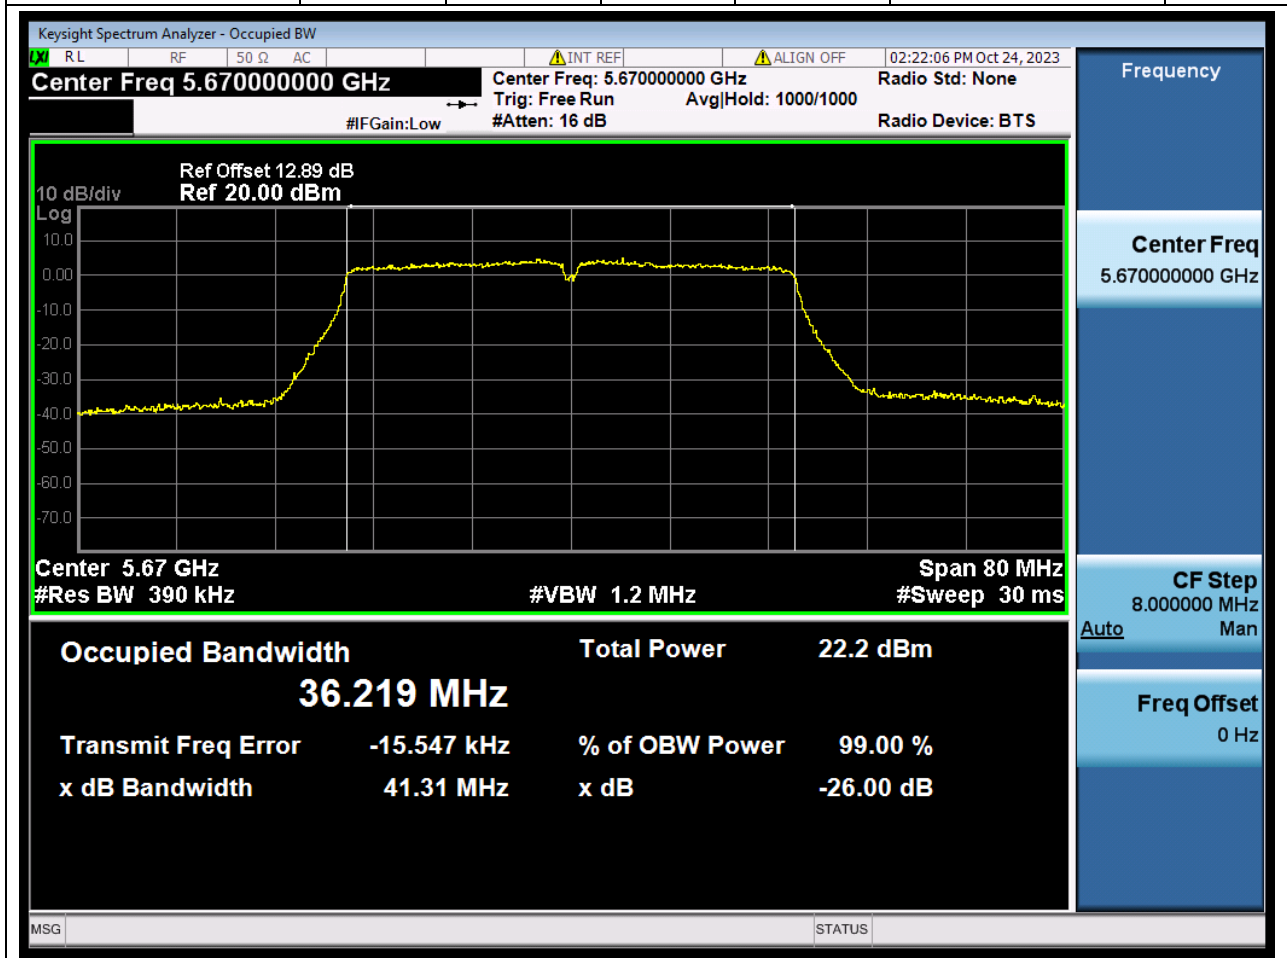

43. 802.11ac_40M_U-NNI-2C_H

43.1. A.2-26dB Bandwidth(NTNV)

Center Frequency (MHz)	XdB Down	RBW (MHz)	Detector	Limit (MHz)	XdB BandWidth (MHz)	Verdict
5670	26	0.39	Peak	0	41.308616	N/A