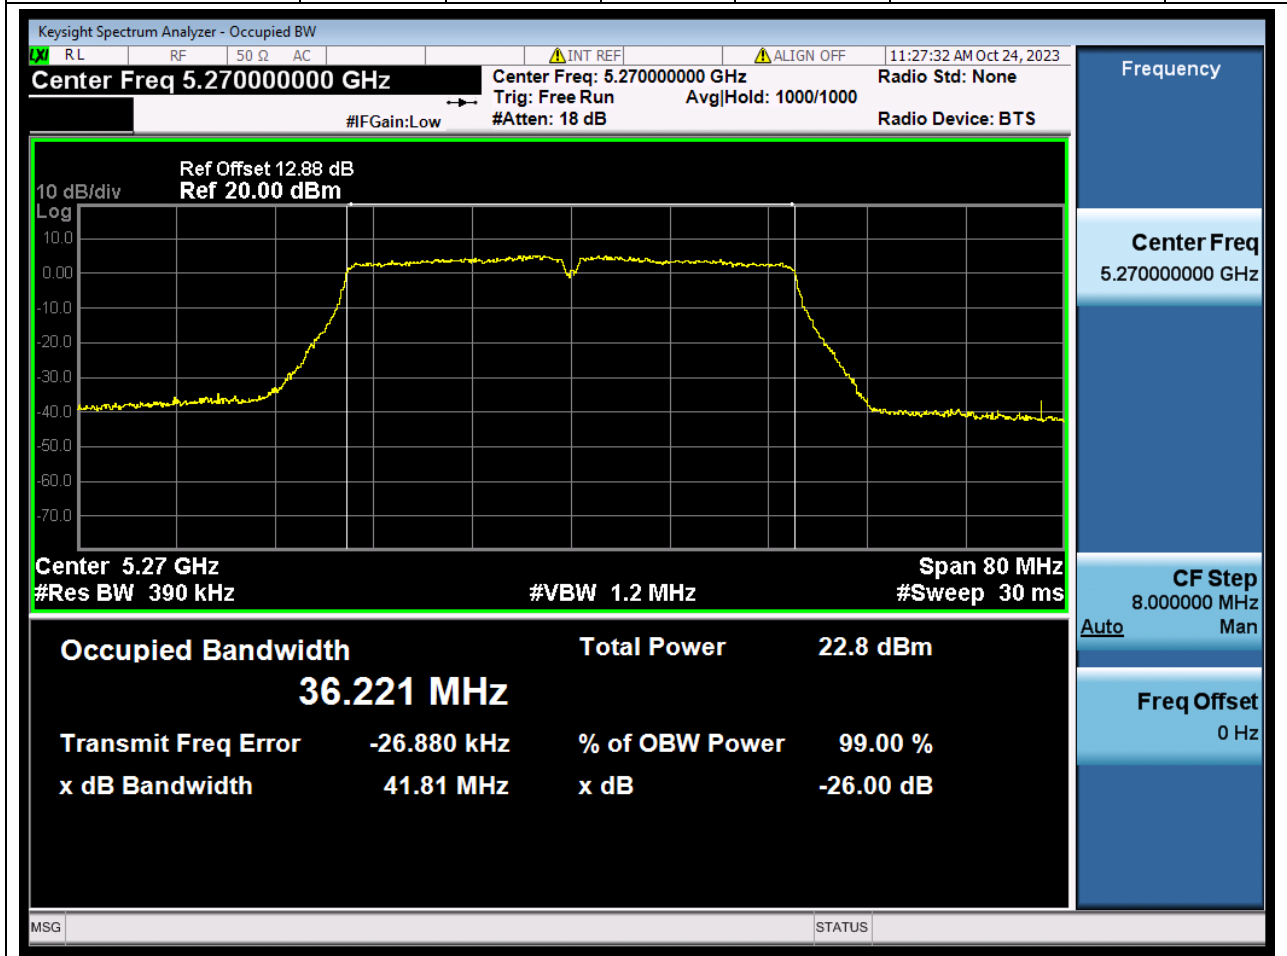

21. 802.11n_40M_U-NNI-2A_L

21.1. A.2-26dB Bandwidth(NTNV)

Center Frequency (MHz)	XdB Down	RBW (MHz)	Detector	Limit (MHz)	XdB BandWidth (MHz)	Verdict
5270	26	0.39	Peak	0	41.811297	N/A