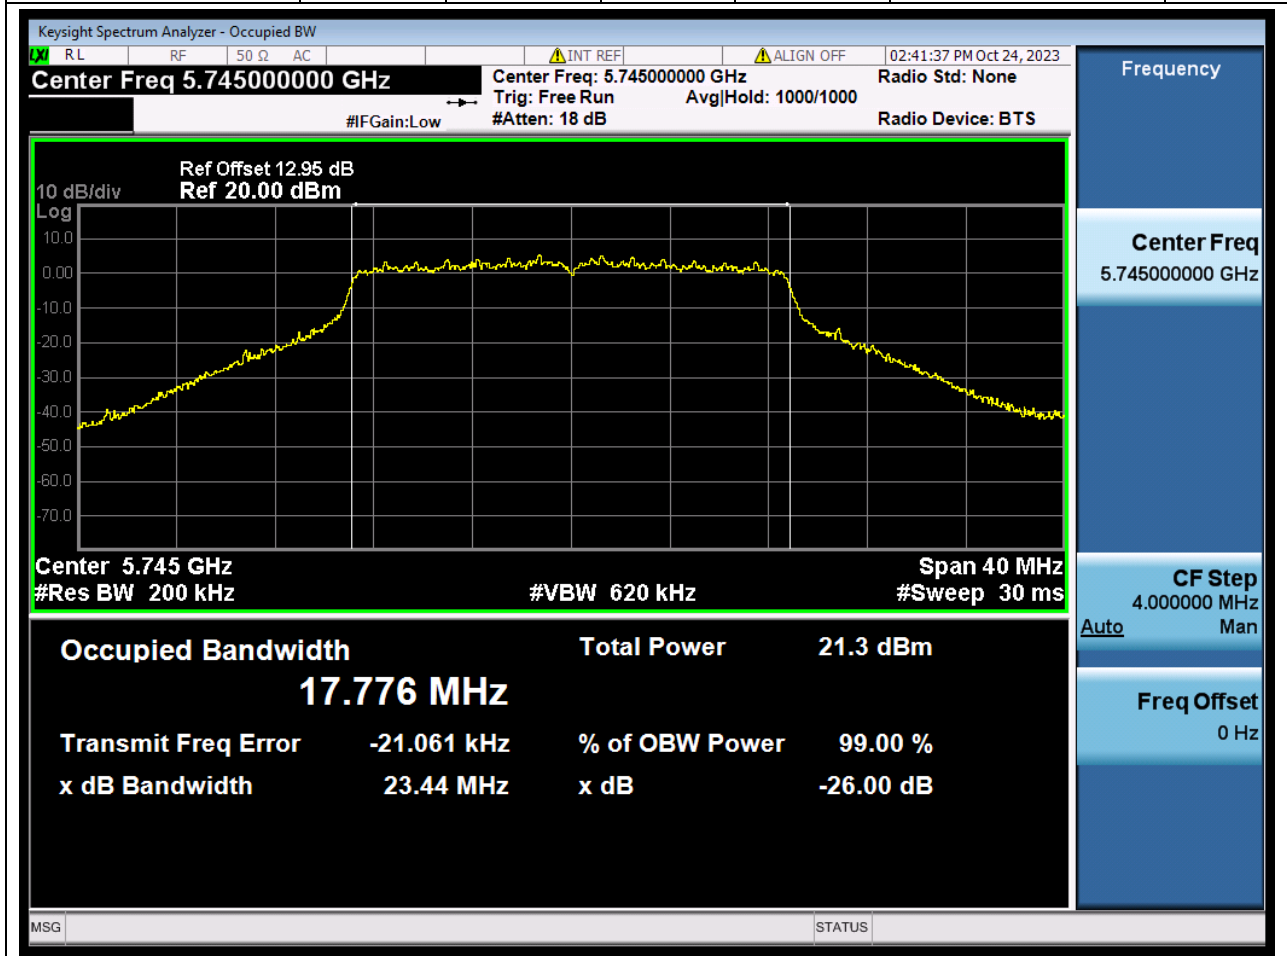

49. 802.11n_20M_U-NNI-3_L

49.1. A.2-26dB Bandwidth(NTNV)

Center Frequency (MHz)	XdB Down	RBW (MHz)	Detector	Limit (MHz)	XdB BandWidth (MHz)	Verdict
5745	26	0.2	Peak	0	23.439185	N/A