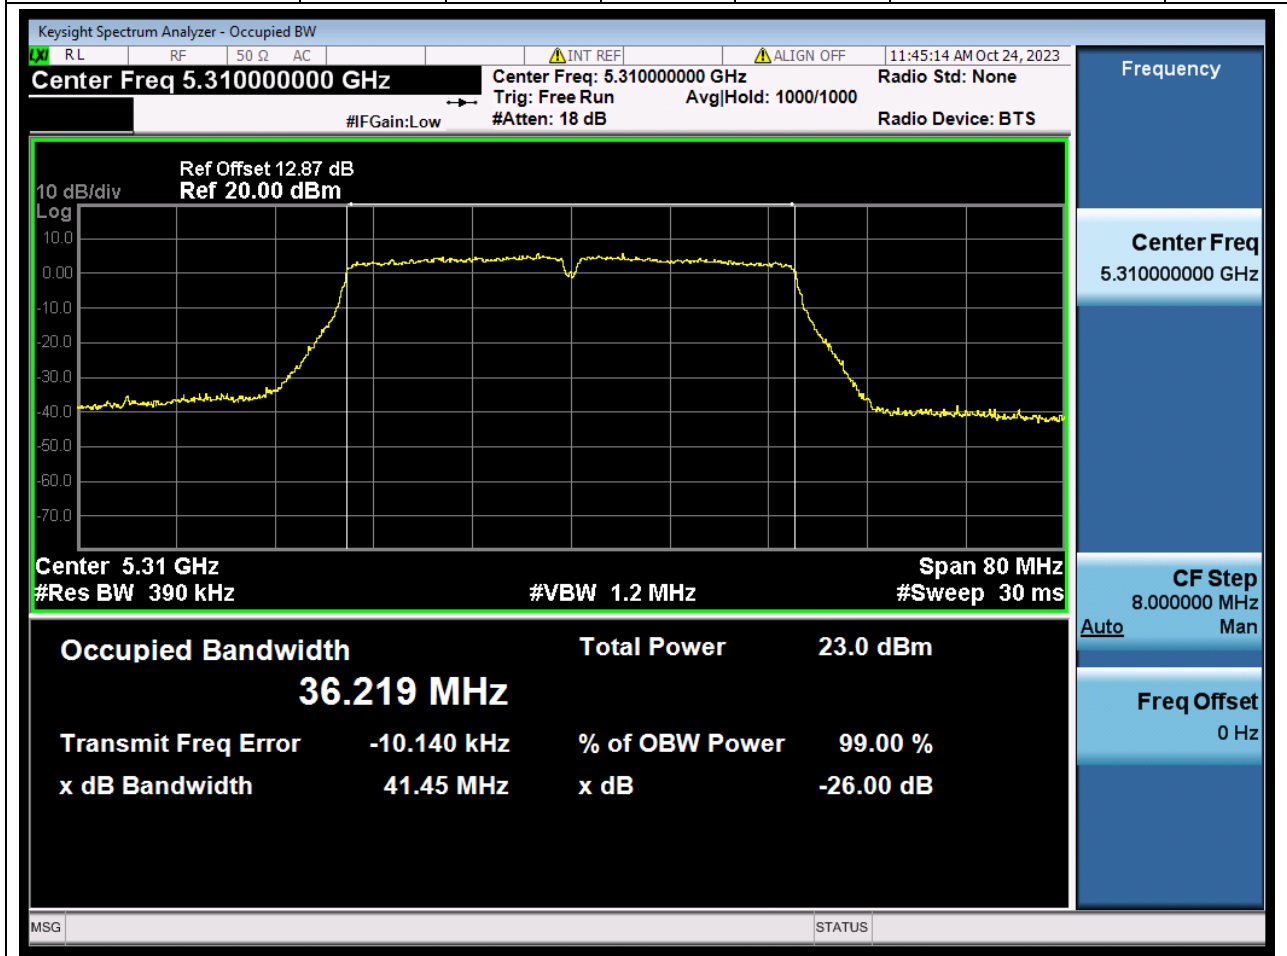

27. 802.11ac_40M_U-NNI-2A_H

27.1. A.2-26dB Bandwidth(NTNV)

Center Frequency (MHz)	XdB Down	RBW (MHz)	Detector	Limit (MHz)	XdB BandWidth (MHz)	Verdict
5310	26	0.39	Peak	0	41.446055	N/A