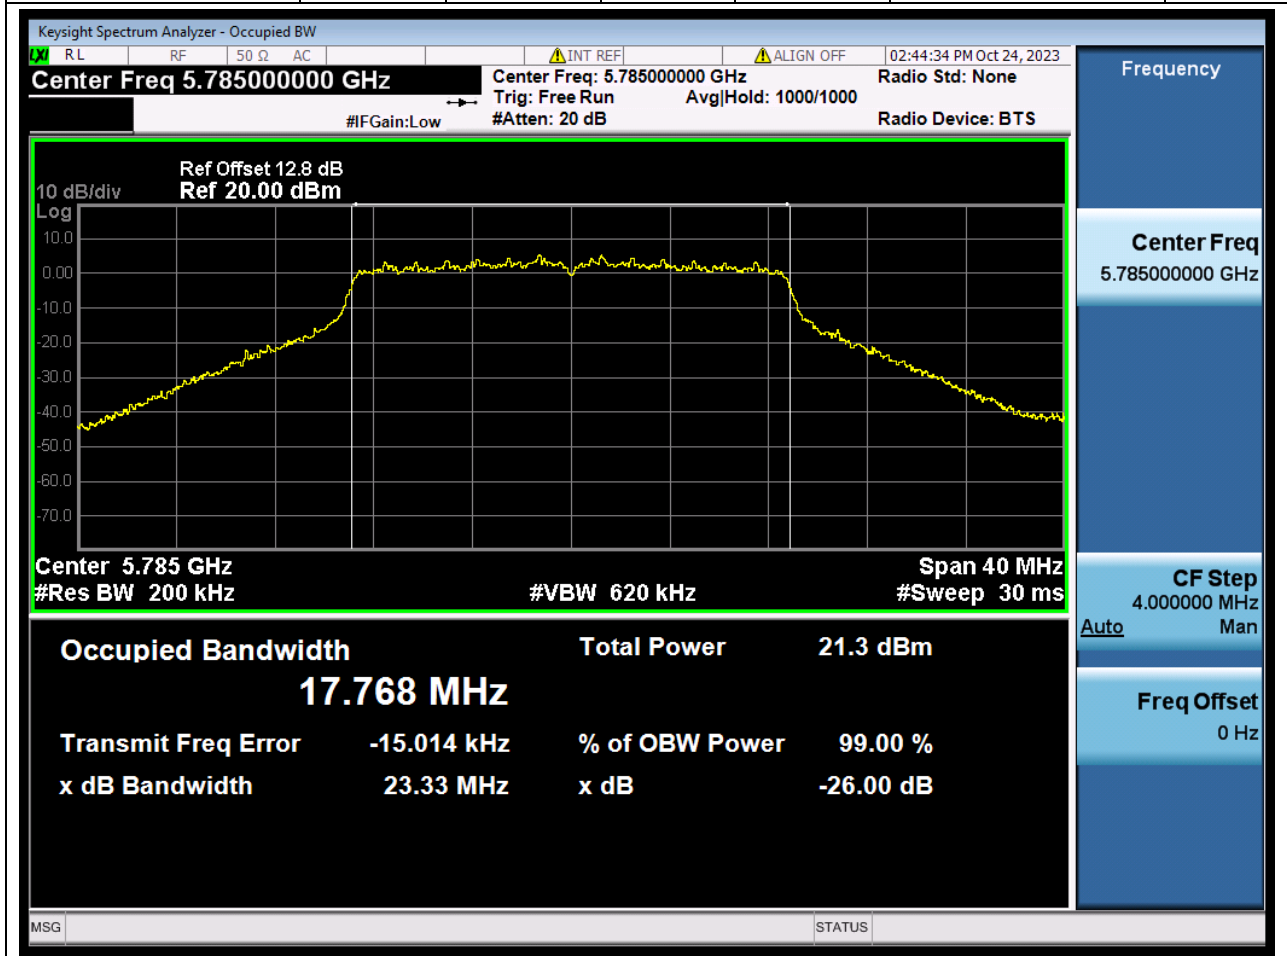

50. 802.11n_20M_U-NNI-3_M

50.1. A.2-26dB Bandwidth(NTNV)

Center Frequency (MHz)	XdB Down	RBW (MHz)	Detector	Limit (MHz)	XdB BandWidth (MHz)	Verdict
5785	26	0.2	Peak	0	23.328911	N/A