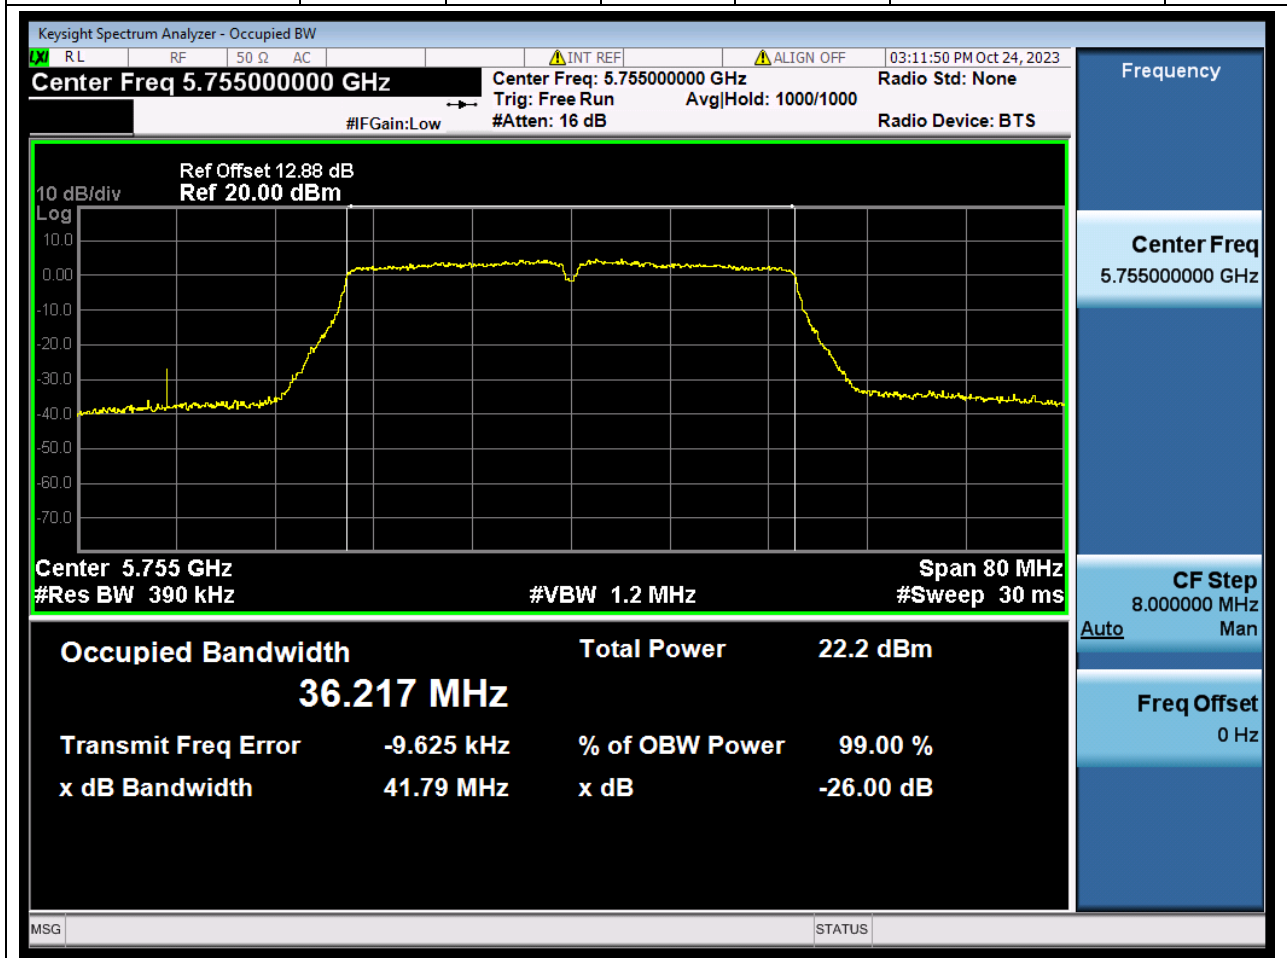

57. 802.11ac_40M_U-NNI-3_L

57.1. A.2-26dB Bandwidth(NTNV)

Center Frequency (MHz)	XdB Down	RBW (MHz)	Detector	Limit (MHz)	XdB BandWidth (MHz)	Verdict
5755	26	0.39	Peak	0	41.793236	N/A