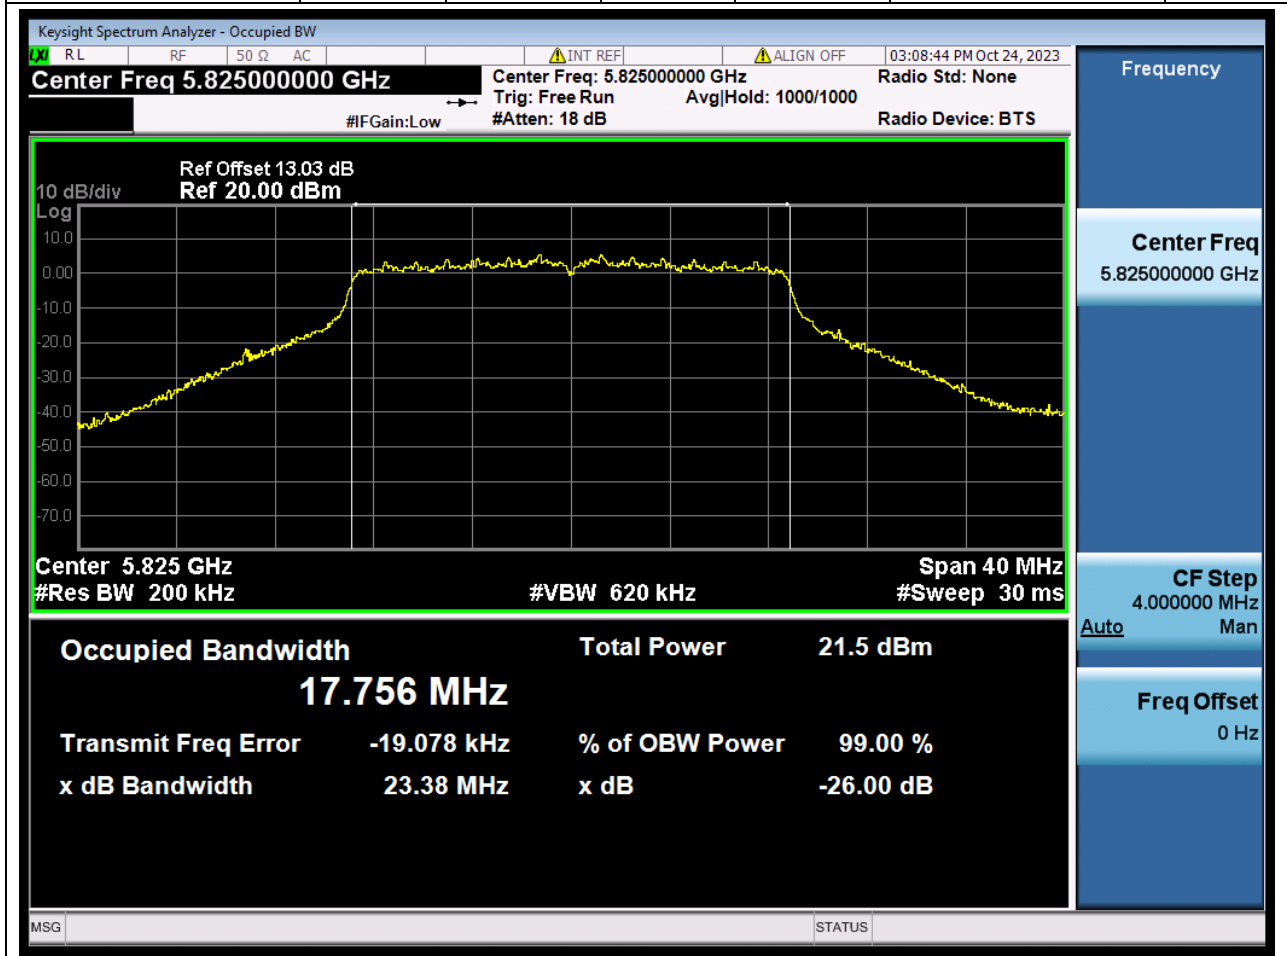

56. 802.11ac_20M_U-NNI-3_H

56.1. A.2-26dB Bandwidth(NTNV)

Center Frequency (MHz)	XdB Down	RBW (MHz)	Detector	Limit (MHz)	XdB BandWidth (MHz)	Verdict
5825	26	0.2	Peak	0	23.381528	N/A