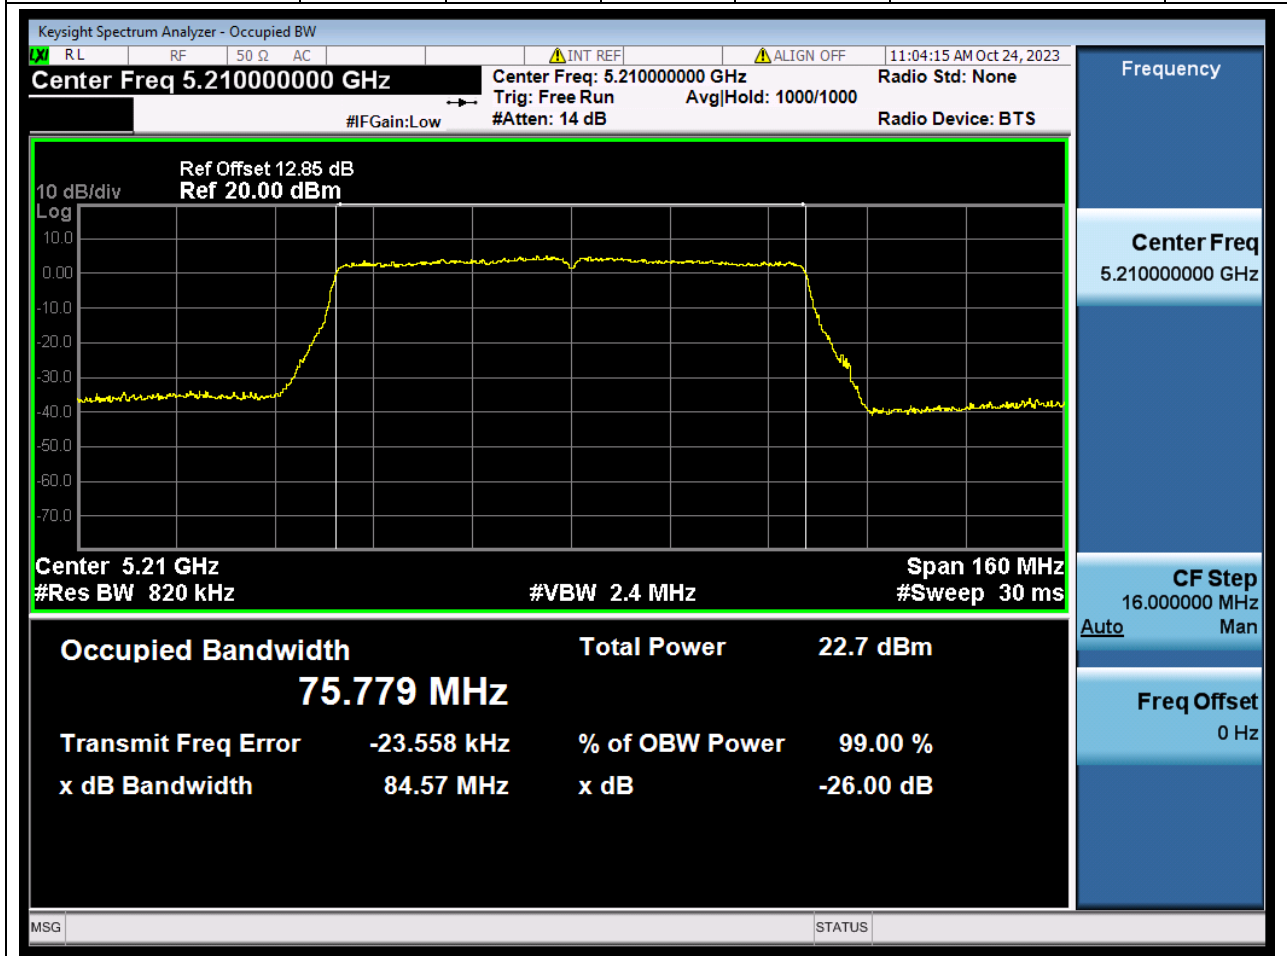

14. 802.11ac_80M_U-NNI-1_M

14.1. A.2-26dB Bandwidth(NTNV)

Center Frequency (MHz)	XdB Down	RBW (MHz)	Detector	Limit (MHz)	XdB BandWidth (MHz)	Verdict
5210	26	0.82	Peak	0	84.572873	N/A