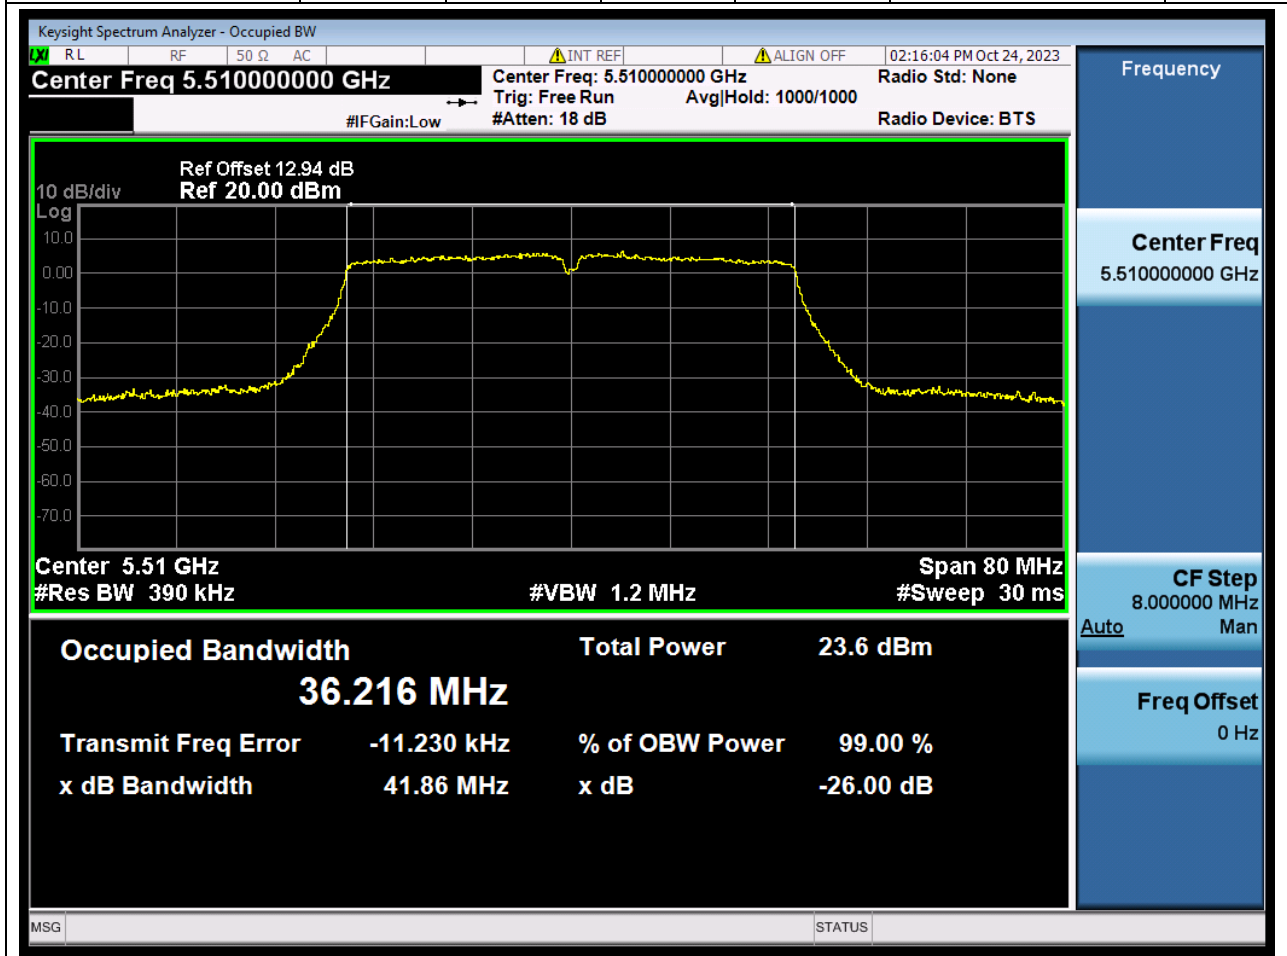

41. 802.11ac_40M_U-NNI-2C_L

41.1. A.2-26dB Bandwidth(NTNV)

Center Frequency (MHz)	XdB Down	RBW (MHz)	Detector	Limit (MHz)	XdB BandWidth (MHz)	Verdict
5510	26	0.39	Peak	0	41.857412	N/A