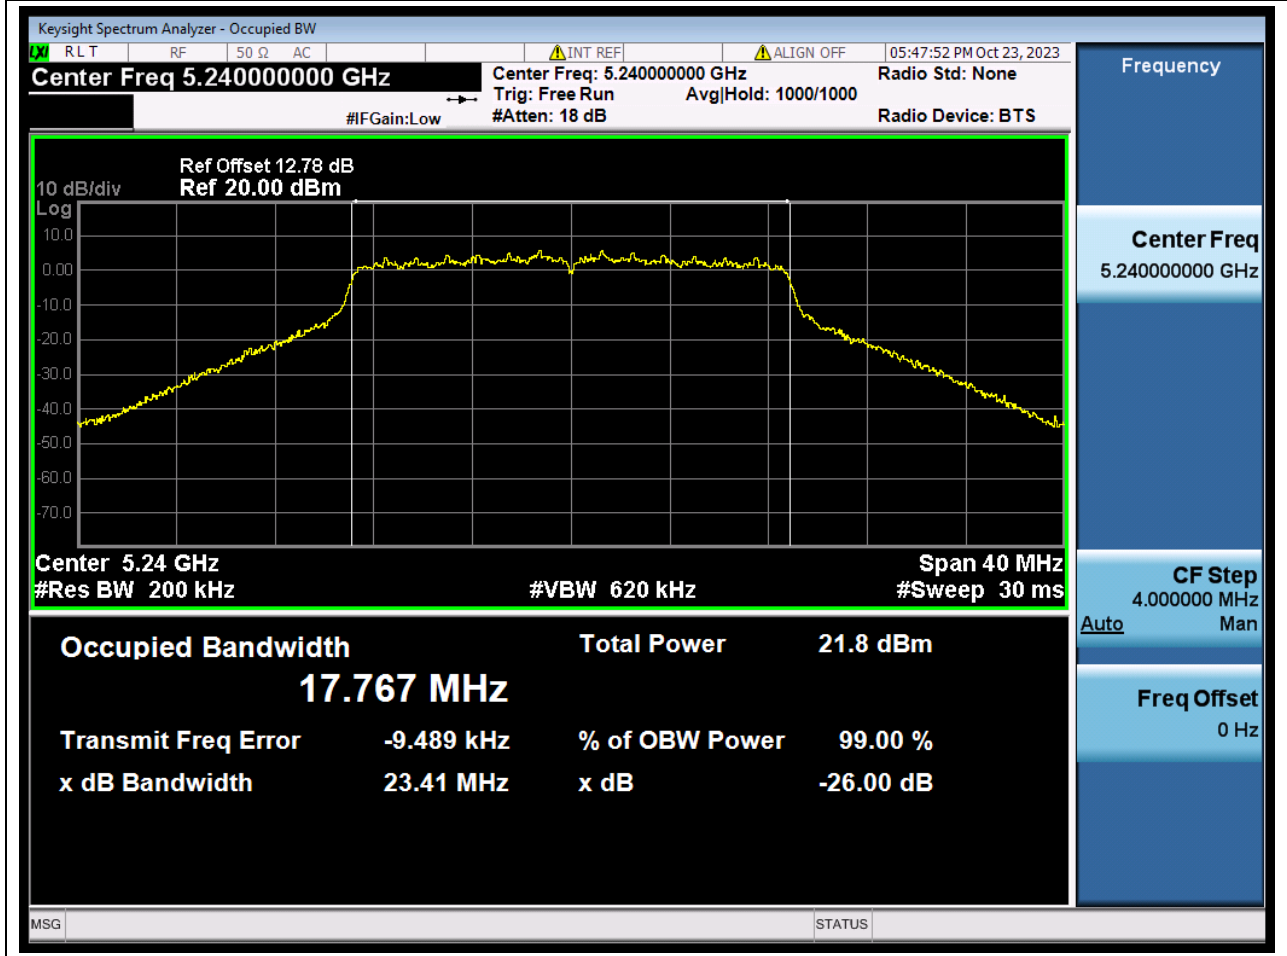

11. 802.11ac_20M_U-NNI-1_H

11.1. A.2-26dB Bandwidth(NTNV)

Center Frequency (MHz)	XdB Down	RBW (MHz)	Detector	Limit (MHz)	XdB BandWidth (MHz)	Verdict
5240	26	0.2	Peak	0	23.409808	N/A