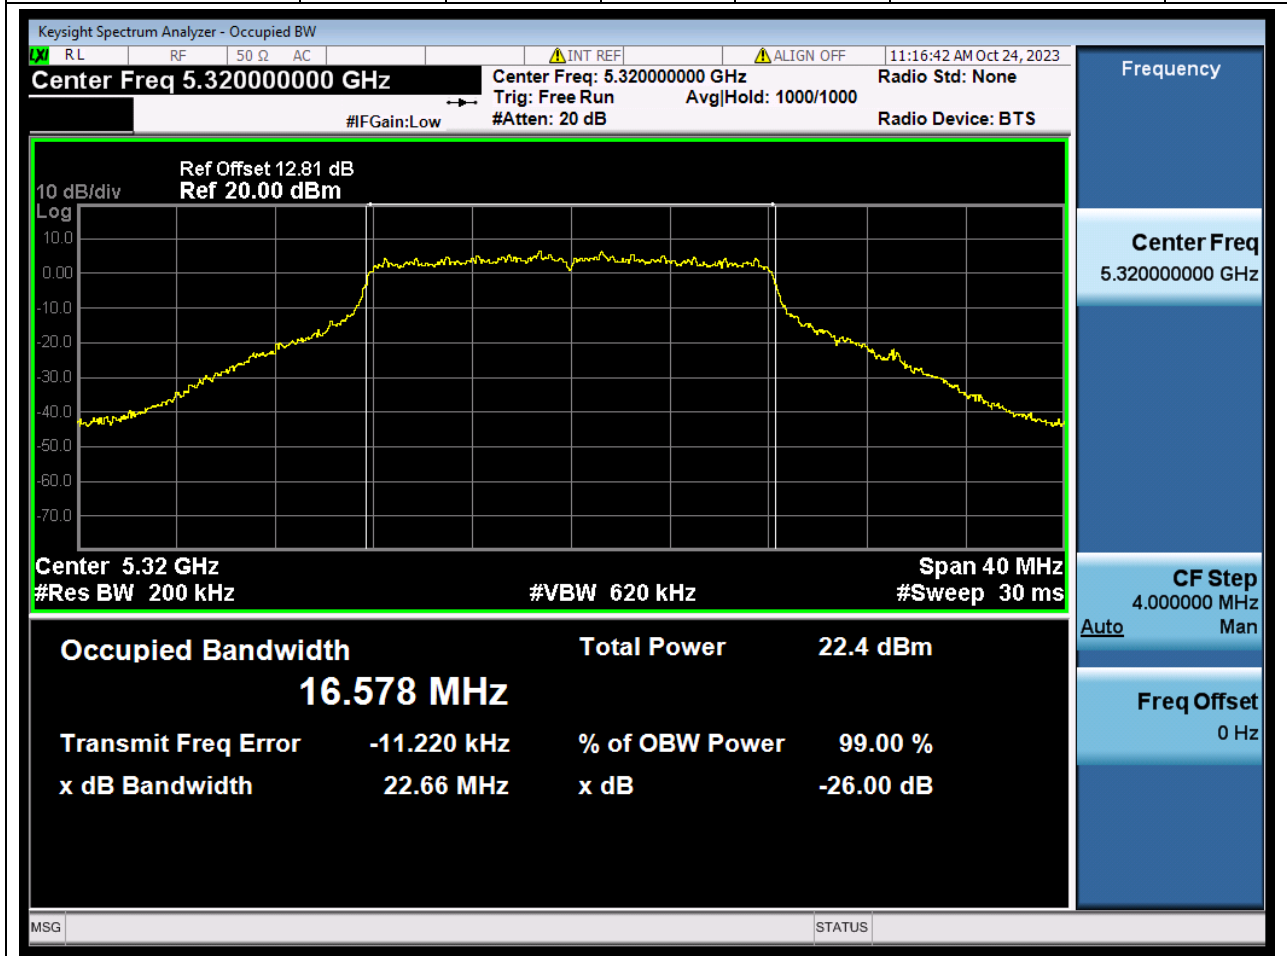

17. 802.11a_20M_U-NNI-2A_H

17.1. A.2-26dB Bandwidth(NTNV)

Center Frequency (MHz)	XdB Down	RBW (MHz)	Detector	Limit (MHz)	XdB BandWidth (MHz)	Verdict
5320	26	0.2	Peak	0	22.658603	N/A