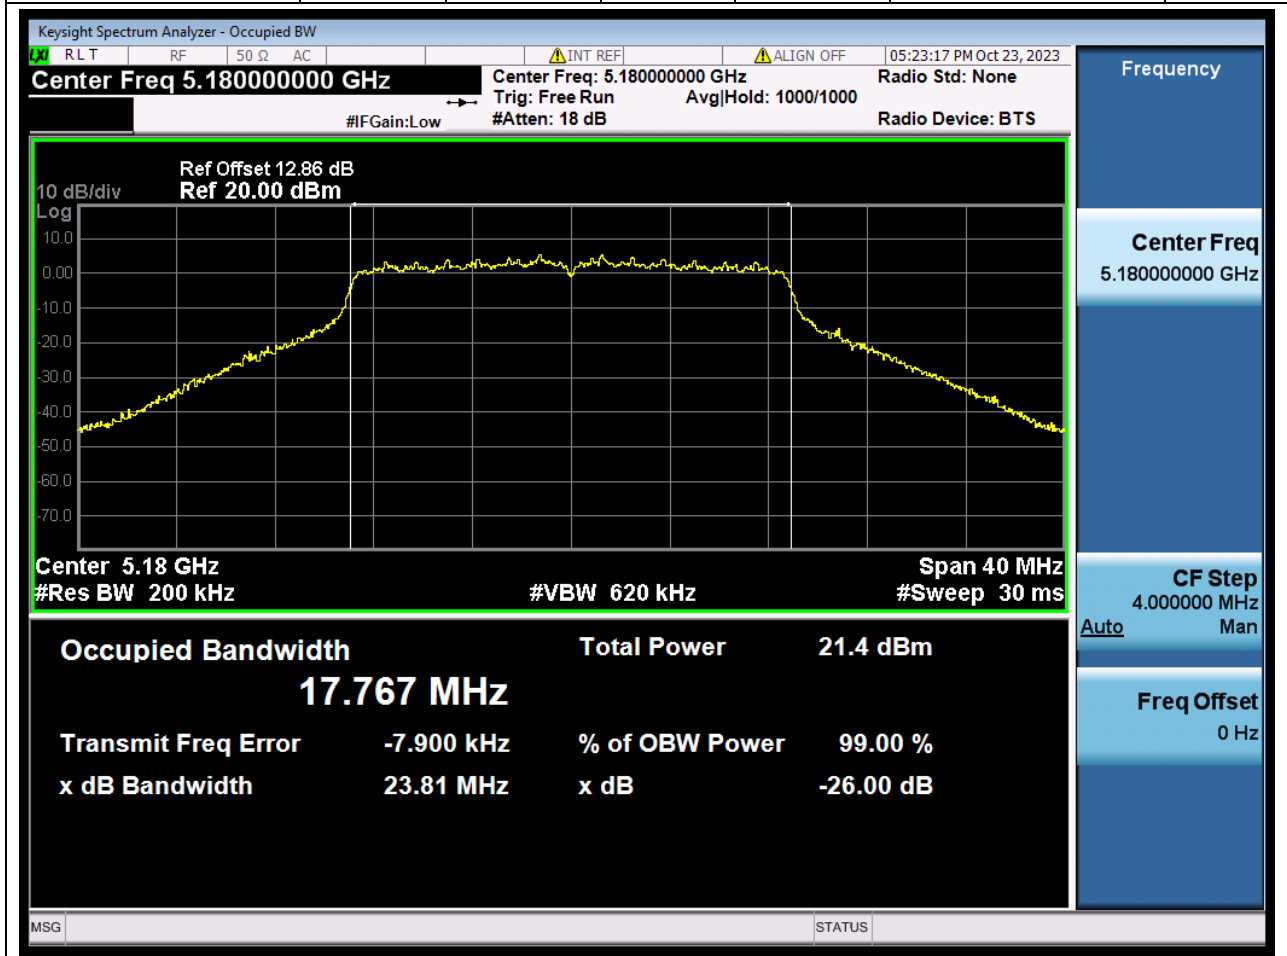

4. 802.11n_20M_U-NNI-1_L

4.1. A.2-26dB Bandwidth(NTNV)

Center Frequency (MHz)	XdB Down	RBW (MHz)	Detector	Limit (MHz)	XdB BandWidth (MHz)	Verdict
5180	26	0.2	Peak	0	23.810461	N/A