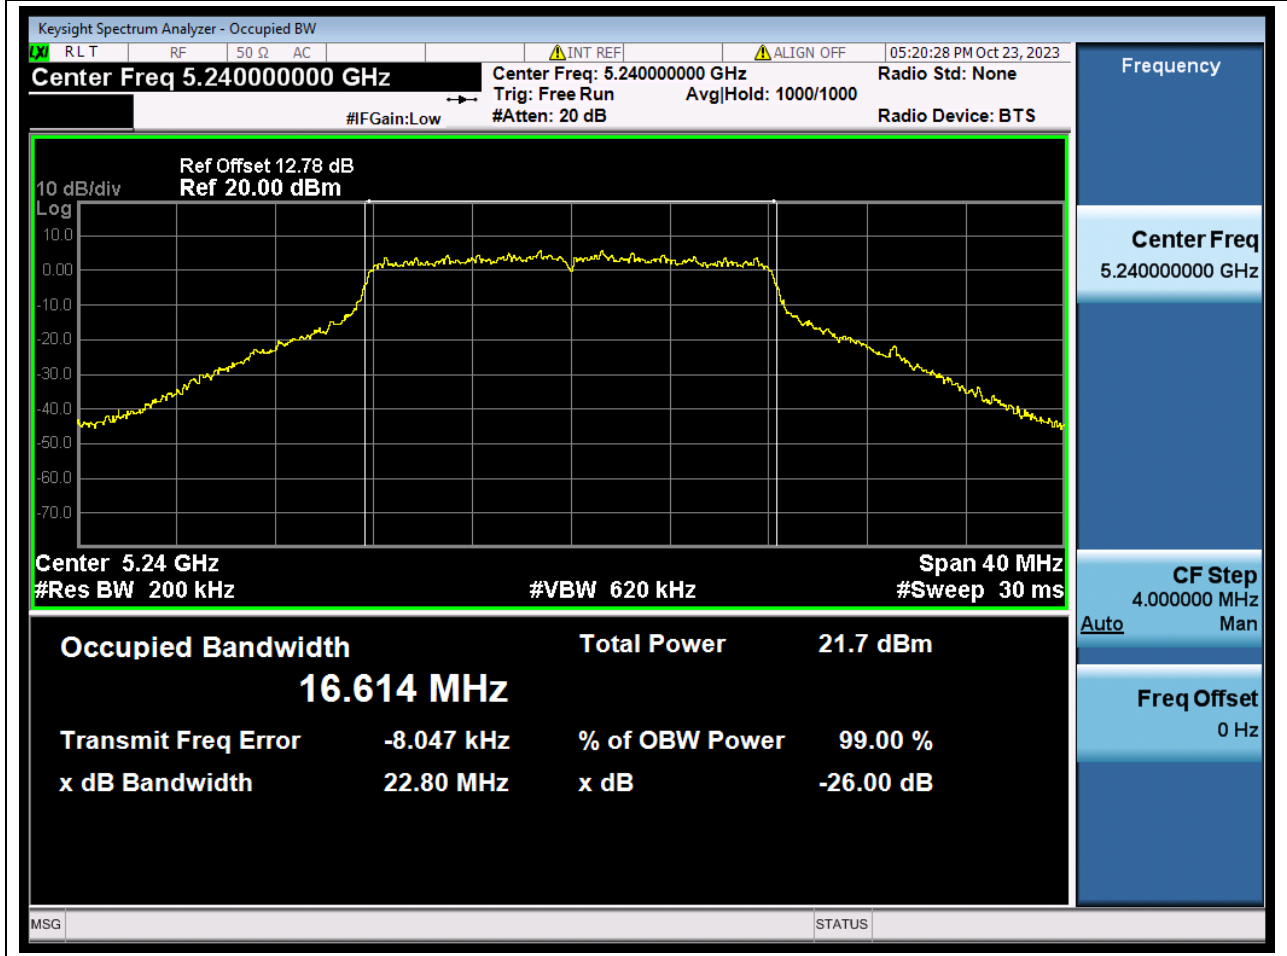

3. 802.11a_20M_U-NNI-1_H

3.1. A.2-26dB Bandwidth(NTNV)

Center Frequency (MHz)	XdB Down	RBW (MHz)	Detector	Limit (MHz)	XdB BandWidth (MHz)	Verdict
5240	26	0.2	Peak	0	22.798175	N/A