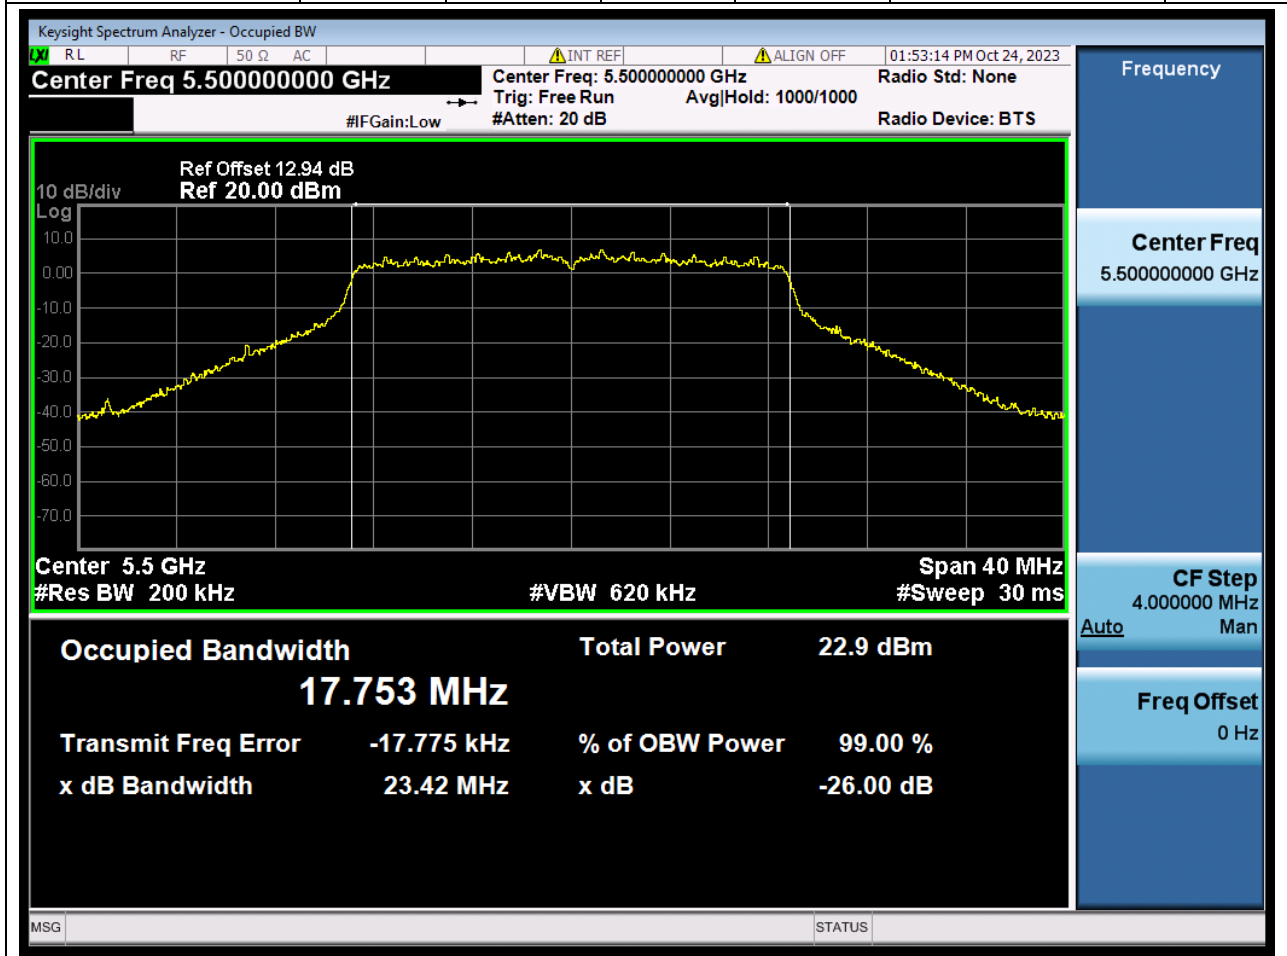

32. 802.11n_20M_U-NNI-2C_L

32.1. A.2-26dB Bandwidth(NTNV)

Center Frequency (MHz)	XdB Down	RBW (MHz)	Detector	Limit (MHz)	XdB BandWidth (MHz)	Verdict
5500	26	0.2	Peak	0	23.417934	N/A