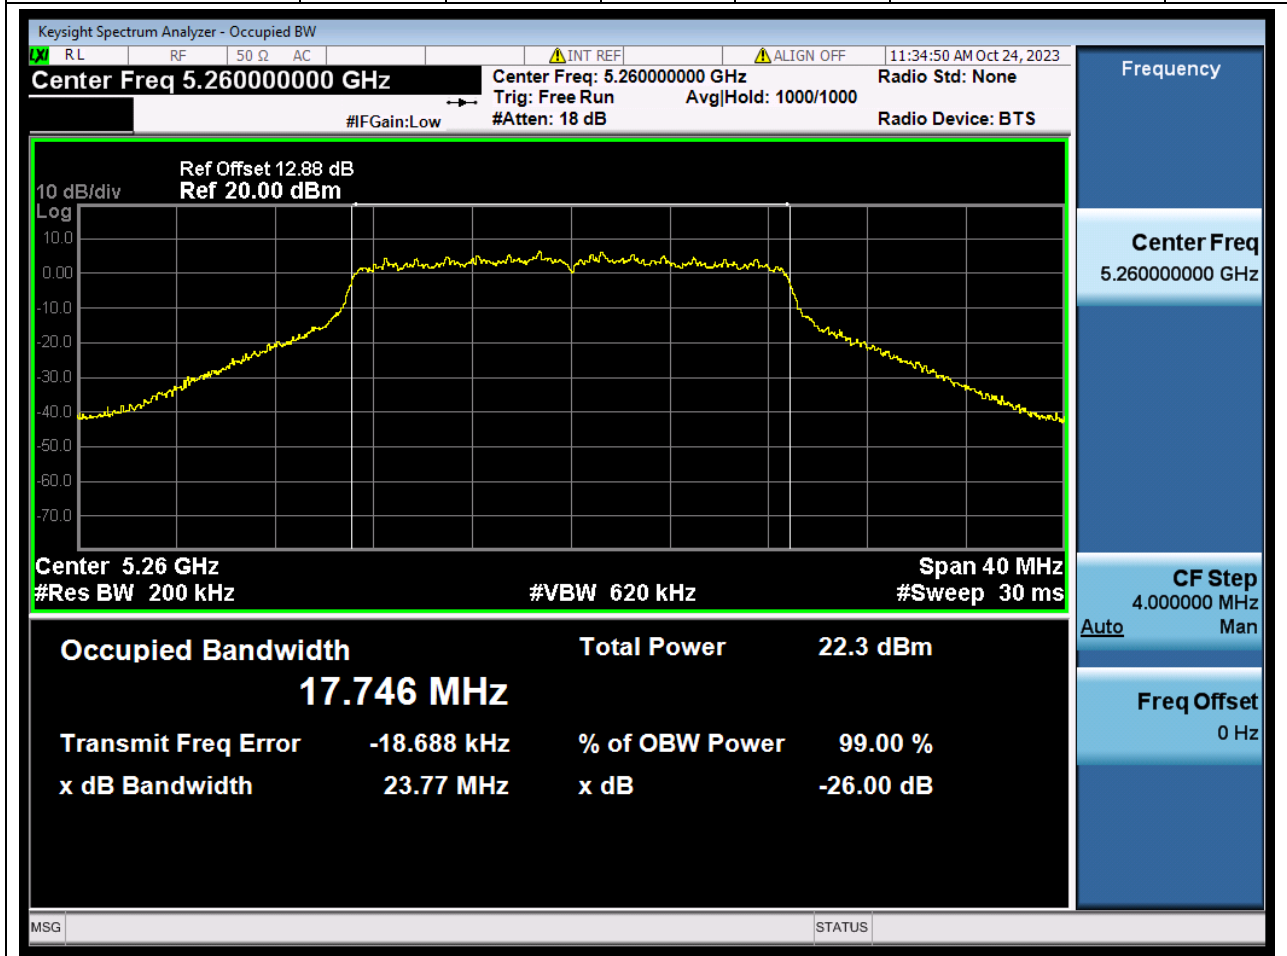

23. 802.11ac_20M_U-NNI-2A_L

23.1. A.2-26dB Bandwidth(NTNV)

Center Frequency (MHz)	XdB Down	RBW (MHz)	Detector	Limit (MHz)	XdB BandWidth (MHz)	Verdict
5260	26	0.2	Peak	0	23.771083	N/A