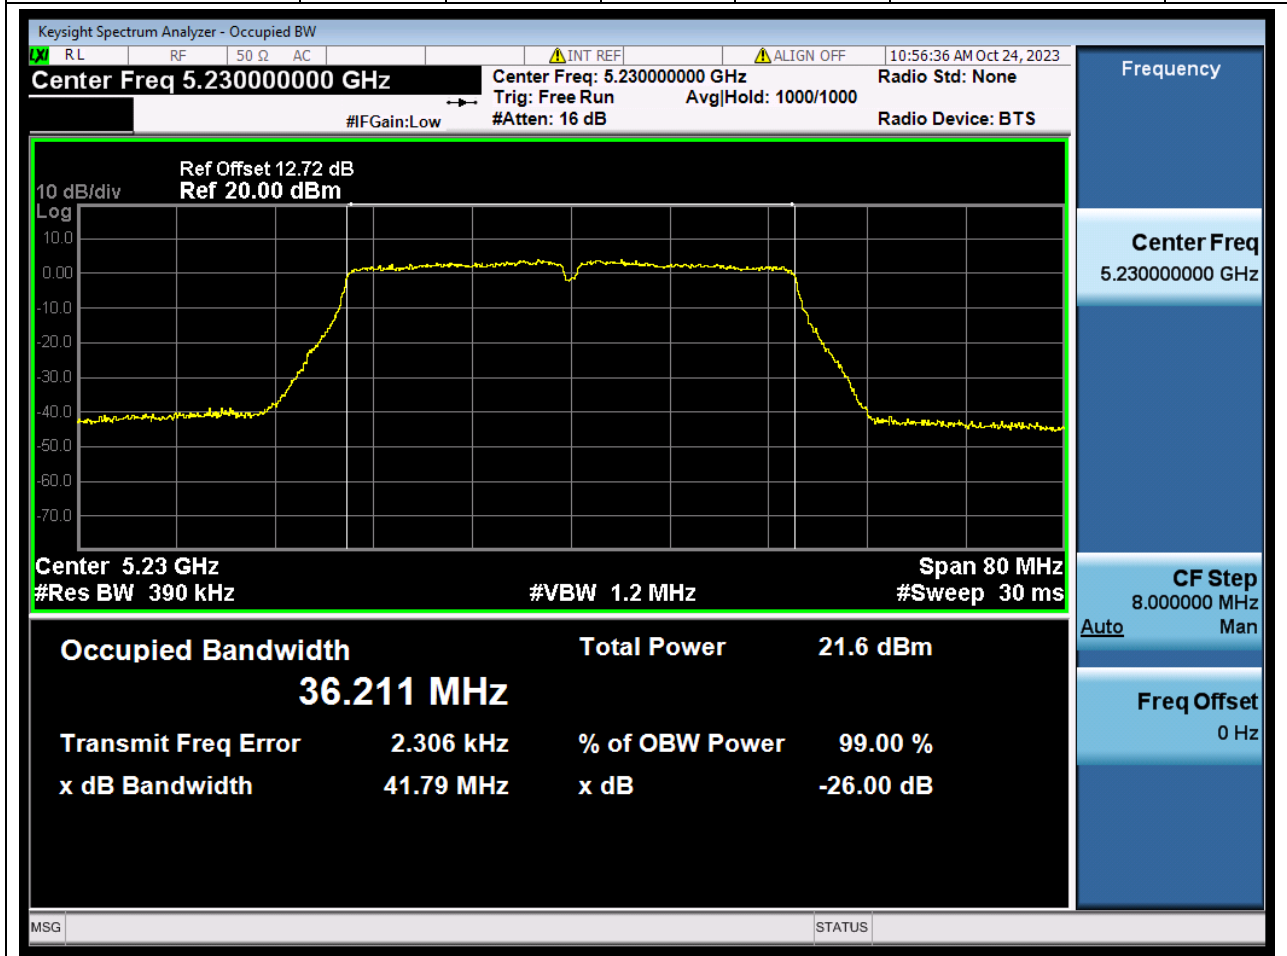

13. 802.11ac_40M_U-NNI-1_H

13.1. A.2-26dB Bandwidth(NTNV)

Center Frequency (MHz)	XdB Down	RBW (MHz)	Detector	Limit (MHz)	XdB BandWidth (MHz)	Verdict
5230	26	0.39	Peak	0	41.785169	N/A