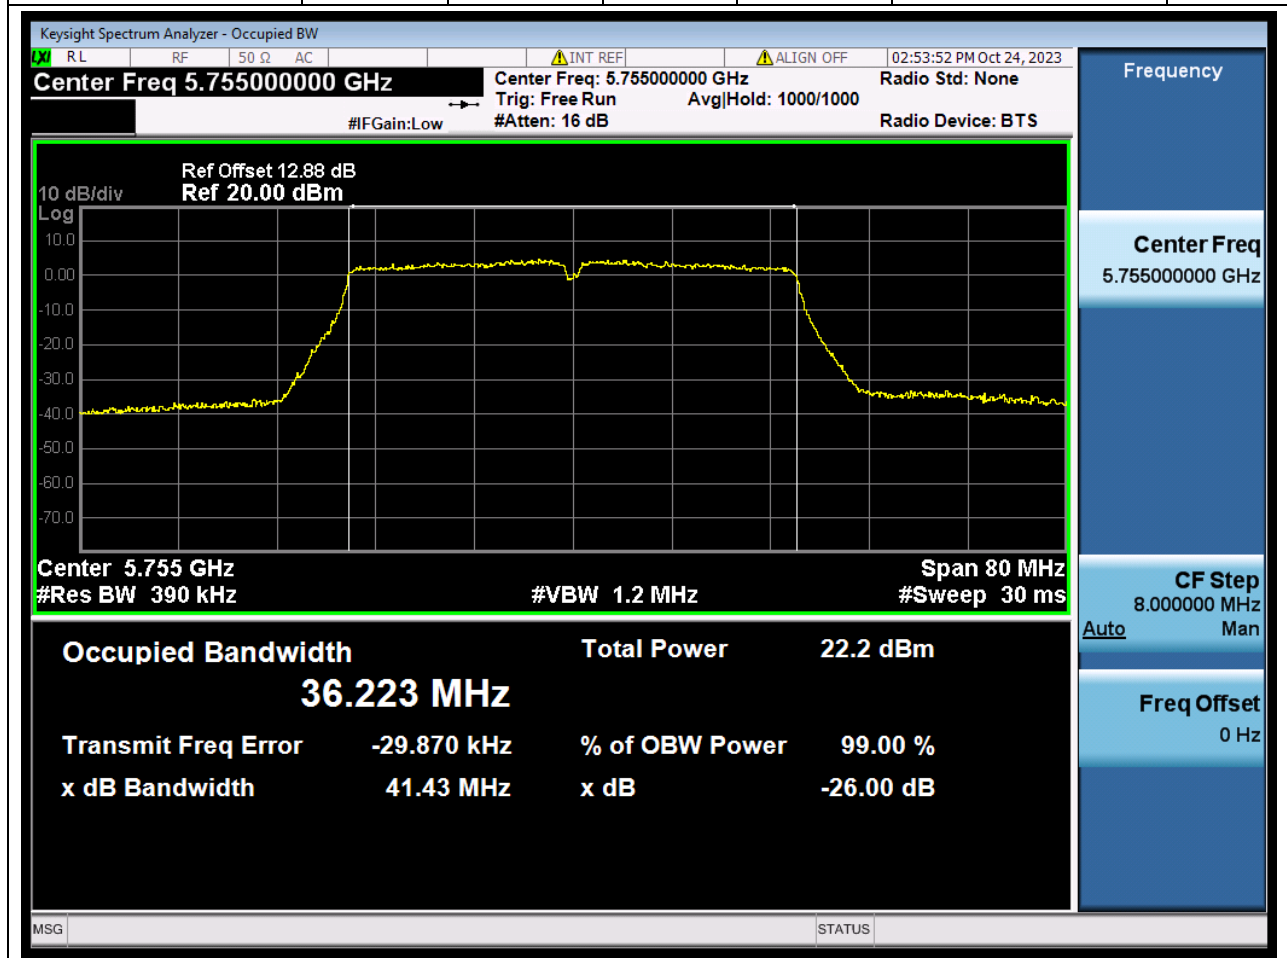

52. 802.11n_40M_U-NNI-3_L

52.1. A.2-26dB Bandwidth(NTNV)

Center Frequency (MHz)	XdB Down	RBW (MHz)	Detector	Limit (MHz)	XdB BandWidth (MHz)	Verdict
5755	26	0.39	Peak	0	41.433791	N/A