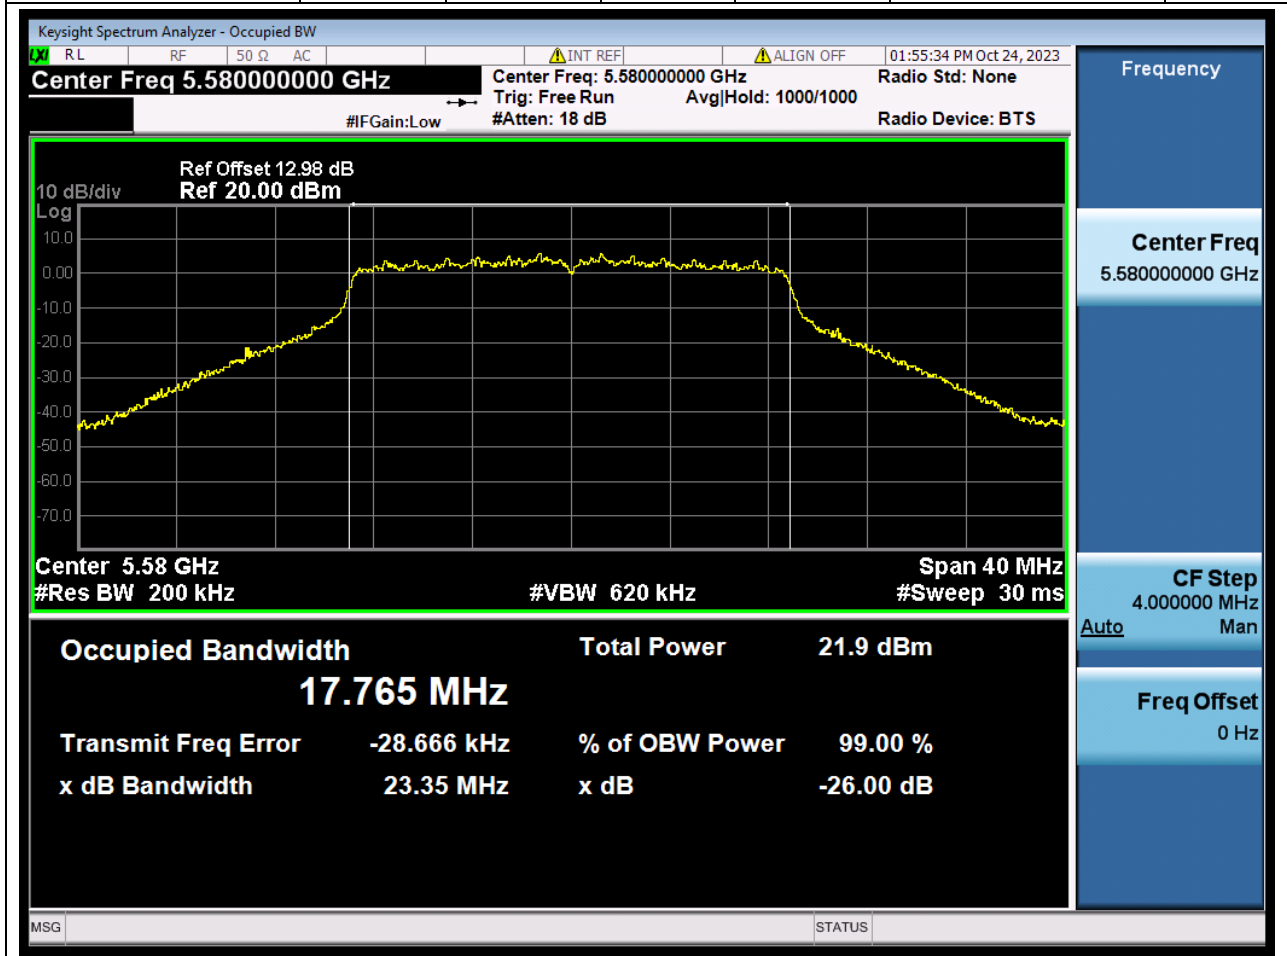

33. 802.11n_20M_U-NNI-2C_M

33.1. A.2-26dB Bandwidth(NTNV)

Center Frequency (MHz)	XdB Down	RBW (MHz)	Detector	Limit (MHz)	XdB BandWidth (MHz)	Verdict
5580	26	0.2	Peak	0	23.351175	N/A