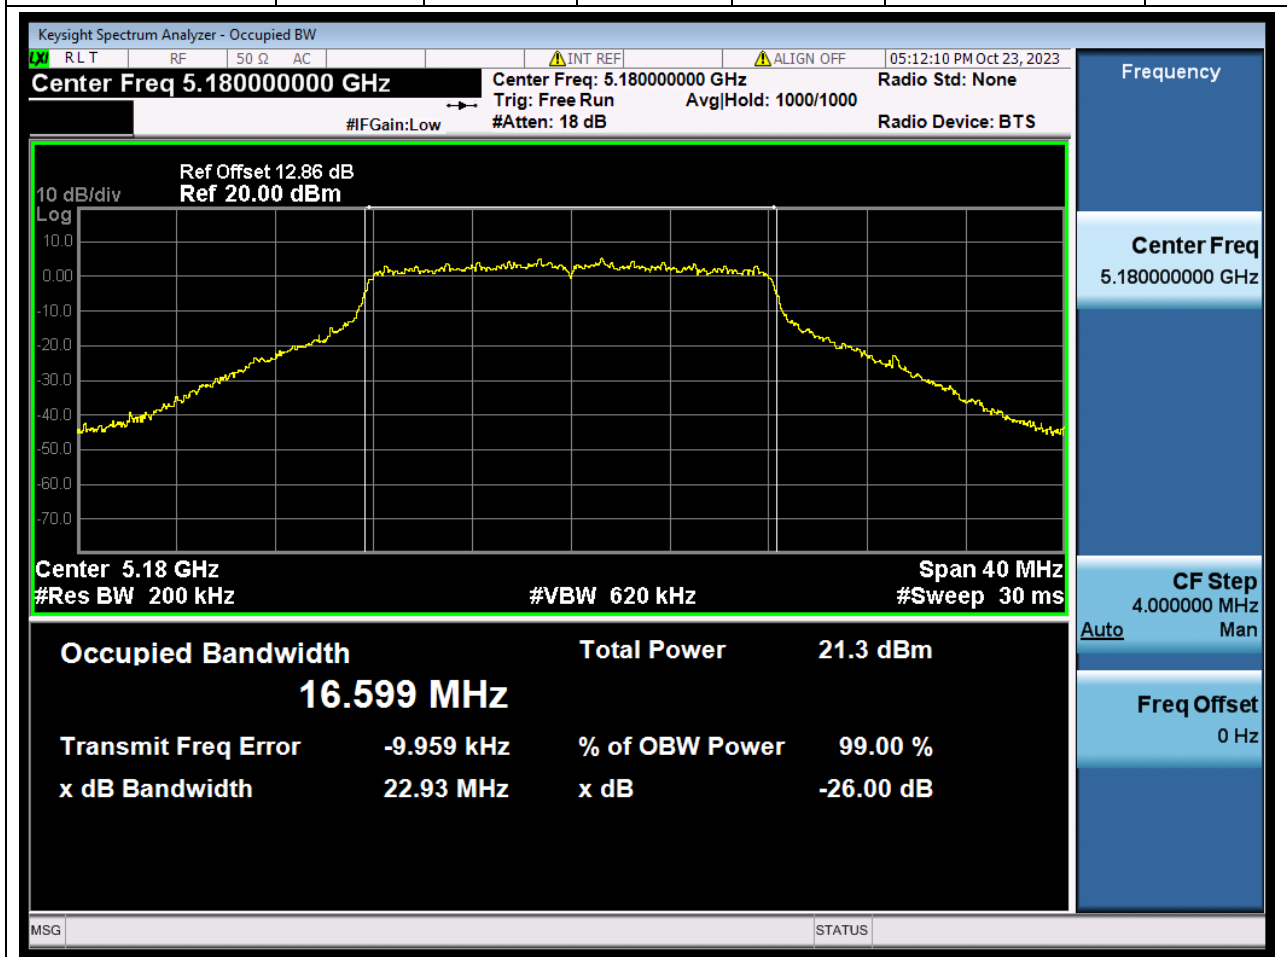

1. 802.11a_20M_U-NNI-1_L

1.1. A.2-26dB Bandwidth(NTNV)

Center Frequency (MHz)	XdB Down	RBW (MHz)	Detector	Limit (MHz)	XdB BandWidth (MHz)	Verdict
5180	26	0.2	Peak	0	22.930991	N/A