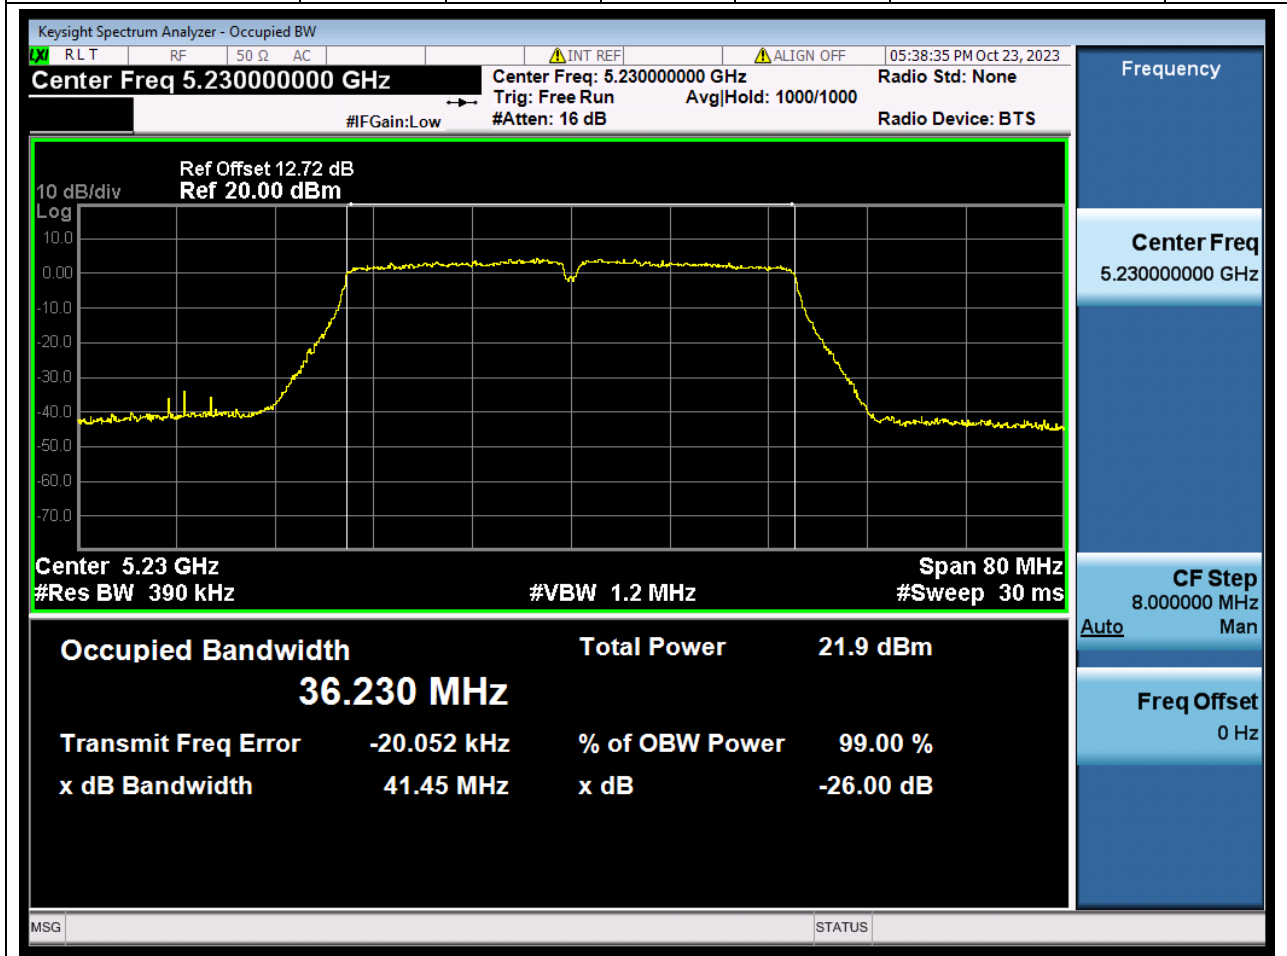

8. 802.11n_40M_U-NNI-1_H

8.1. A.2-26dB Bandwidth(NTNV)

Center Frequency (MHz)	XdB Down	RBW (MHz)	Detector	Limit (MHz)	XdB BandWidth (MHz)	Verdict
5230	26	0.39	Peak	0	41.44712	N/A