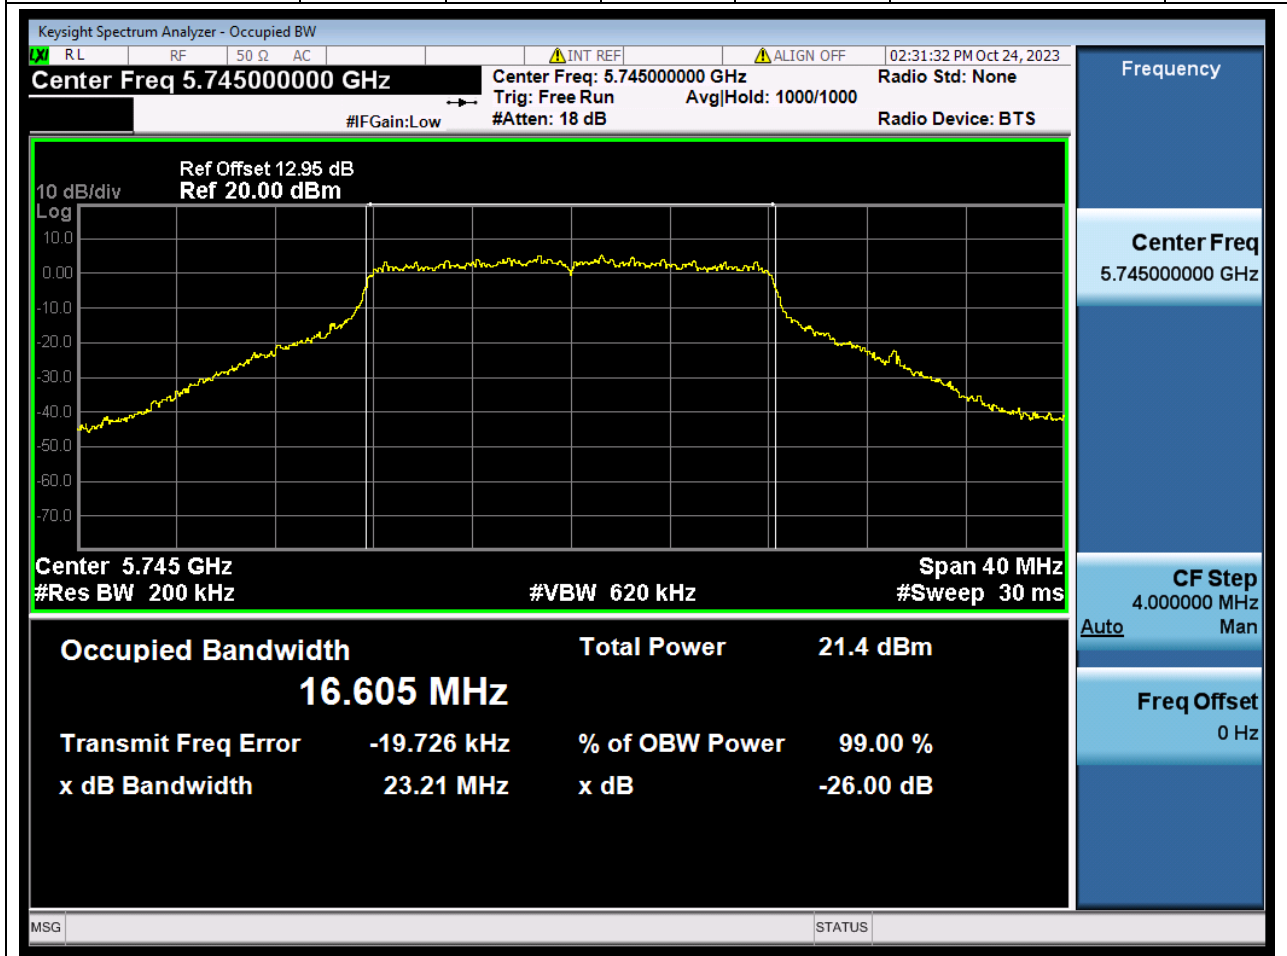

46. 802.11a_20M_U-NNI-3_L

46.1. A.2-26dB Bandwidth(NTNV)

Center Frequency (MHz)	XdB Down	RBW (MHz)	Detector	Limit (MHz)	XdB BandWidth (MHz)	Verdict
5745	26	0.2	Peak	0	23.214023	N/A