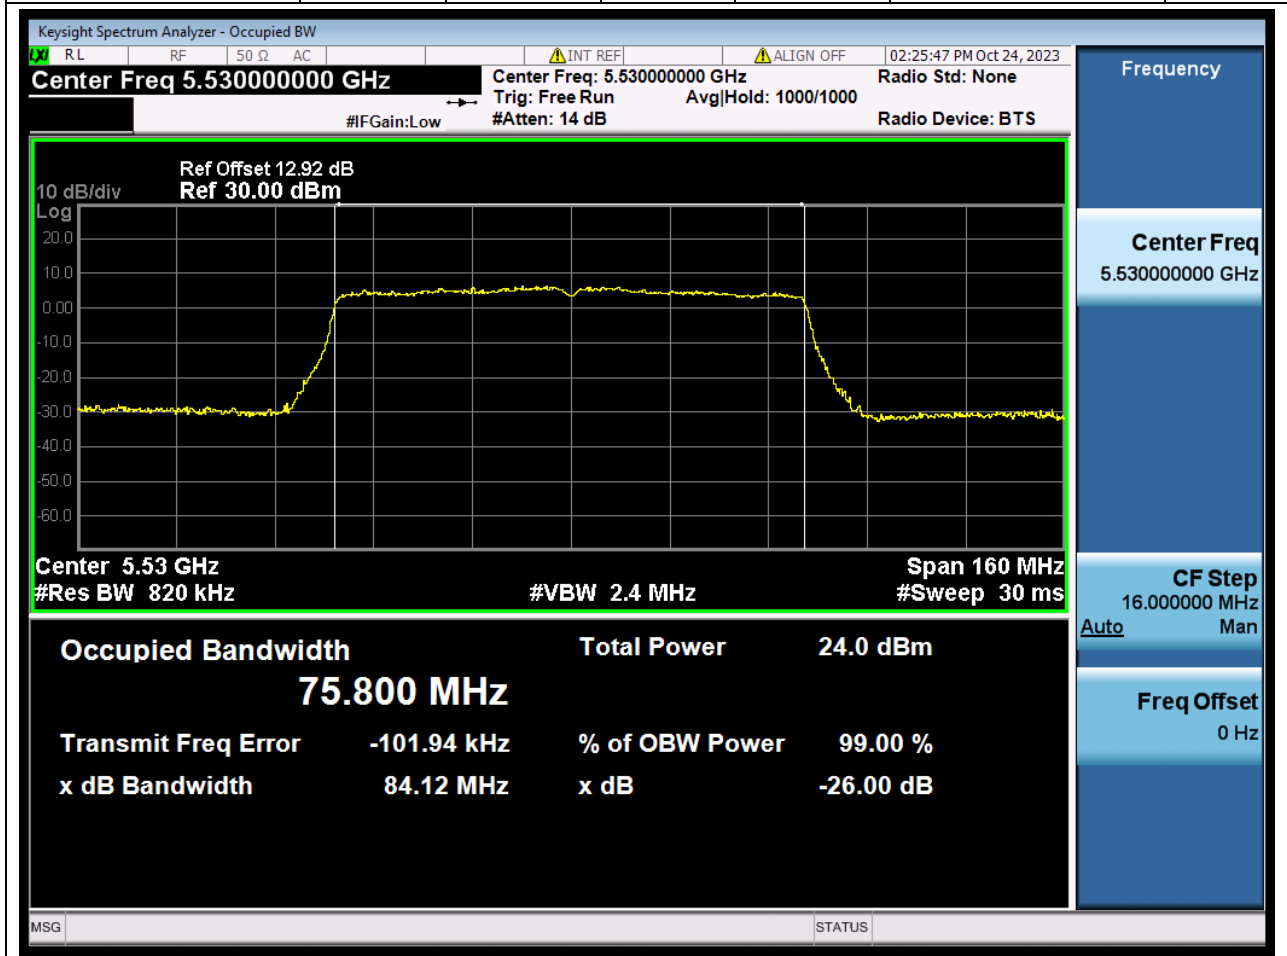

44. 802.11ac_80M_U-NNI-2C_L

44.1. A.2-26dB Bandwidth(NTNV)

Center Frequency (MHz)	XdB Down	RBW (MHz)	Detector	Limit (MHz)	XdB BandWidth (MHz)	Verdict
5530	26	0.82	Peak	0	84.118704	N/A