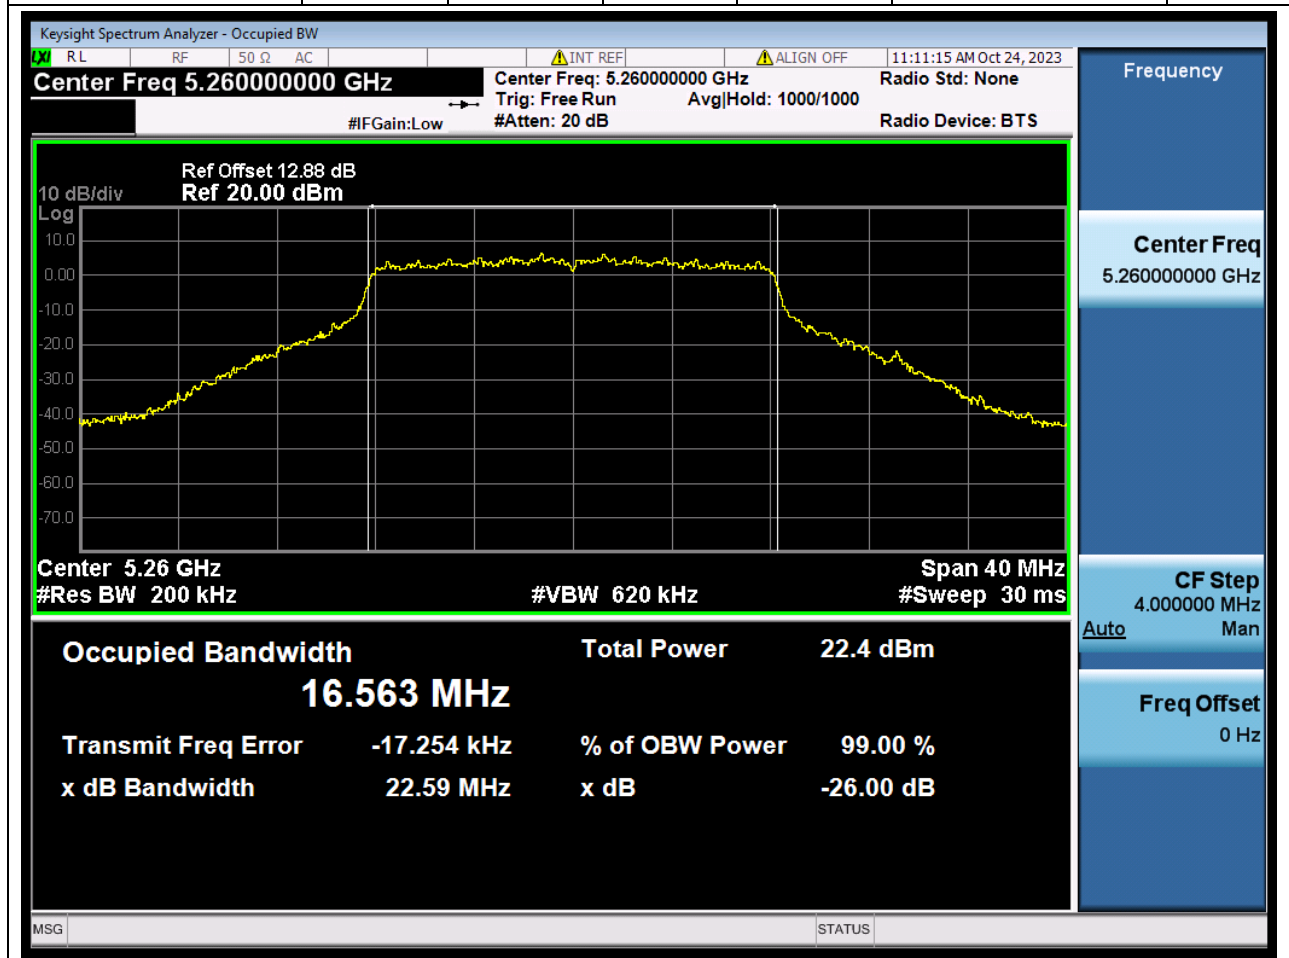

15. 802.11a_20M_U-NNI-2A_L

15.1. A.2-26dB Bandwidth(NTNV)

Center Frequency (MHz)	XdB Down	RBW (MHz)	Detector	Limit (MHz)	XdB BandWidth (MHz)	Verdict
5260	26	0.2	Peak	0	22.593924	N/A