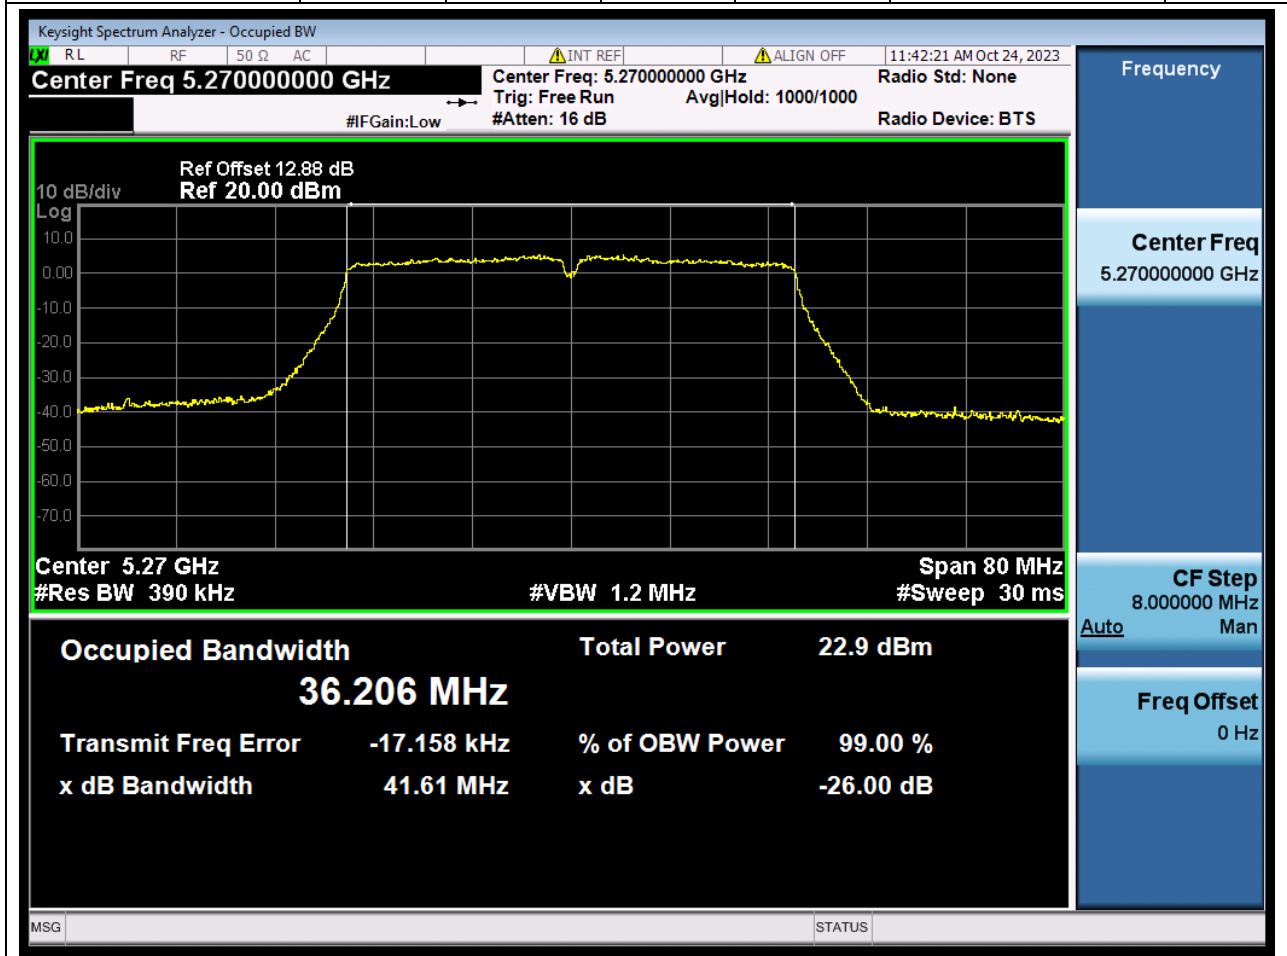

26. 802.11ac_40M_U-NNI-2A_L

26.1. A.2-26dB Bandwidth(NTNV)

Center Frequency (MHz)	XdB Down	RBW (MHz)	Detector	Limit (MHz)	XdB BandWidth (MHz)	Verdict
5270	26	0.39	Peak	0	41.606426	N/A