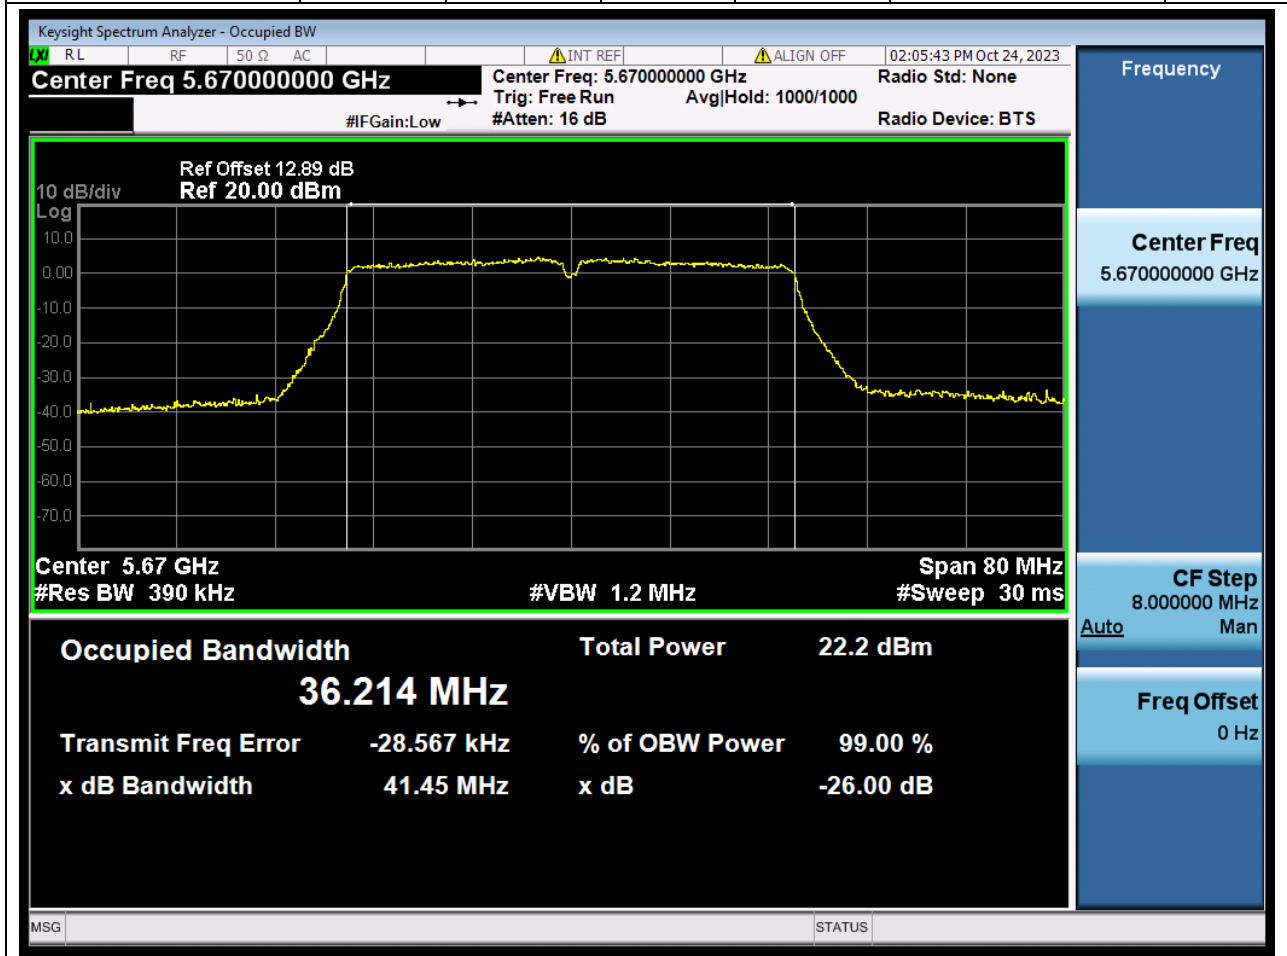

37. 802.11n_40M_U-NNI-2C_H

37.1. A.2-26dB Bandwidth(NTNV)

Center Frequency (MHz)	XdB Down	RBW (MHz)	Detector	Limit (MHz)	XdB BandWidth (MHz)	Verdict
5670	26	0.39	Peak	0	41.447624	N/A