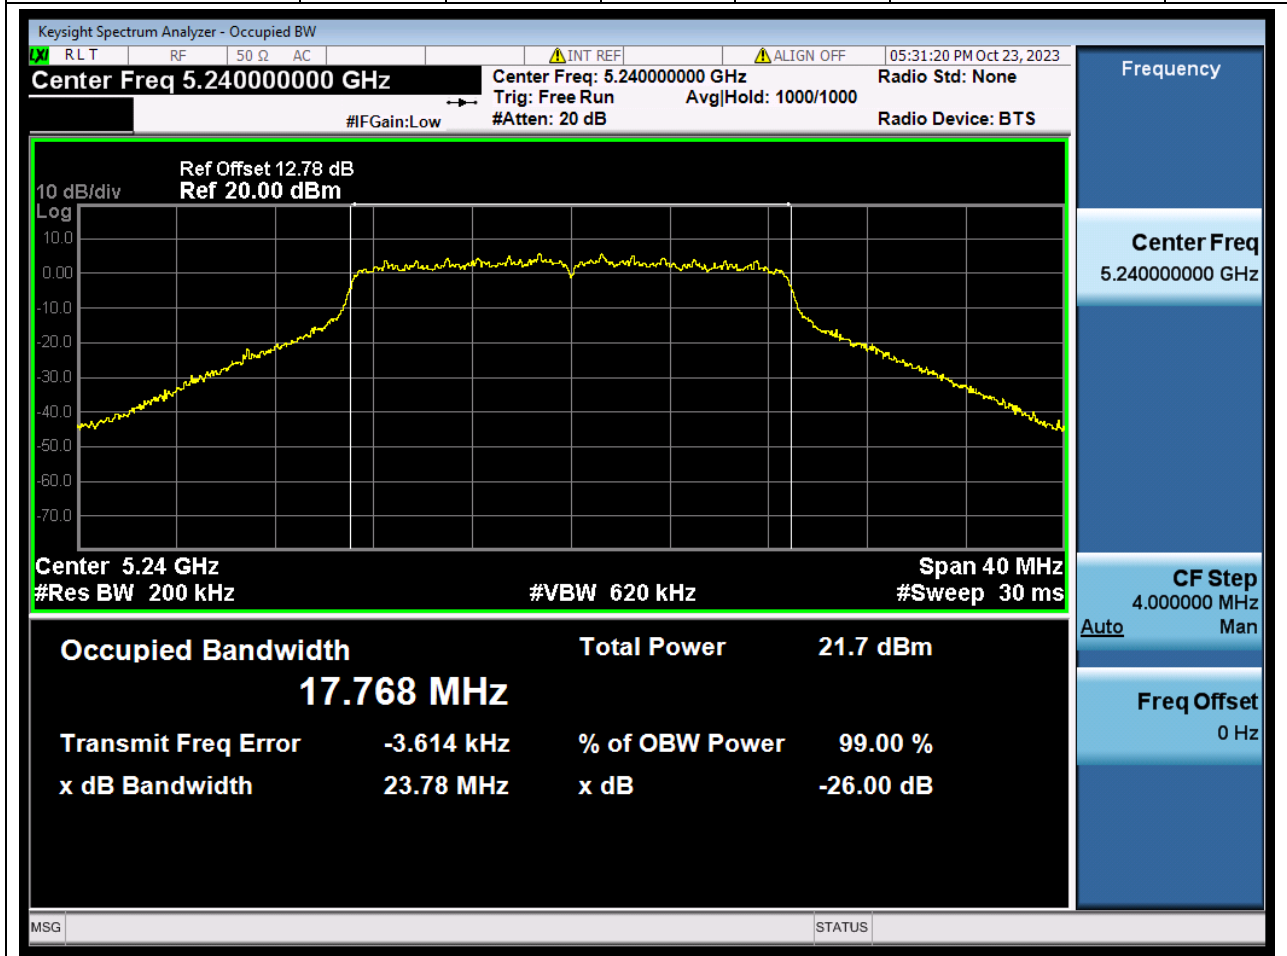

6. 802.11n_20M_U-NNI-1_H

6.1. A.2-26dB Bandwidth(NTNV)

Center Frequency (MHz)	XdB Down	RBW (MHz)	Detector	Limit (MHz)	XdB BandWidth (MHz)	Verdict
5240	26	0.2	Peak	0	23.777704	N/A