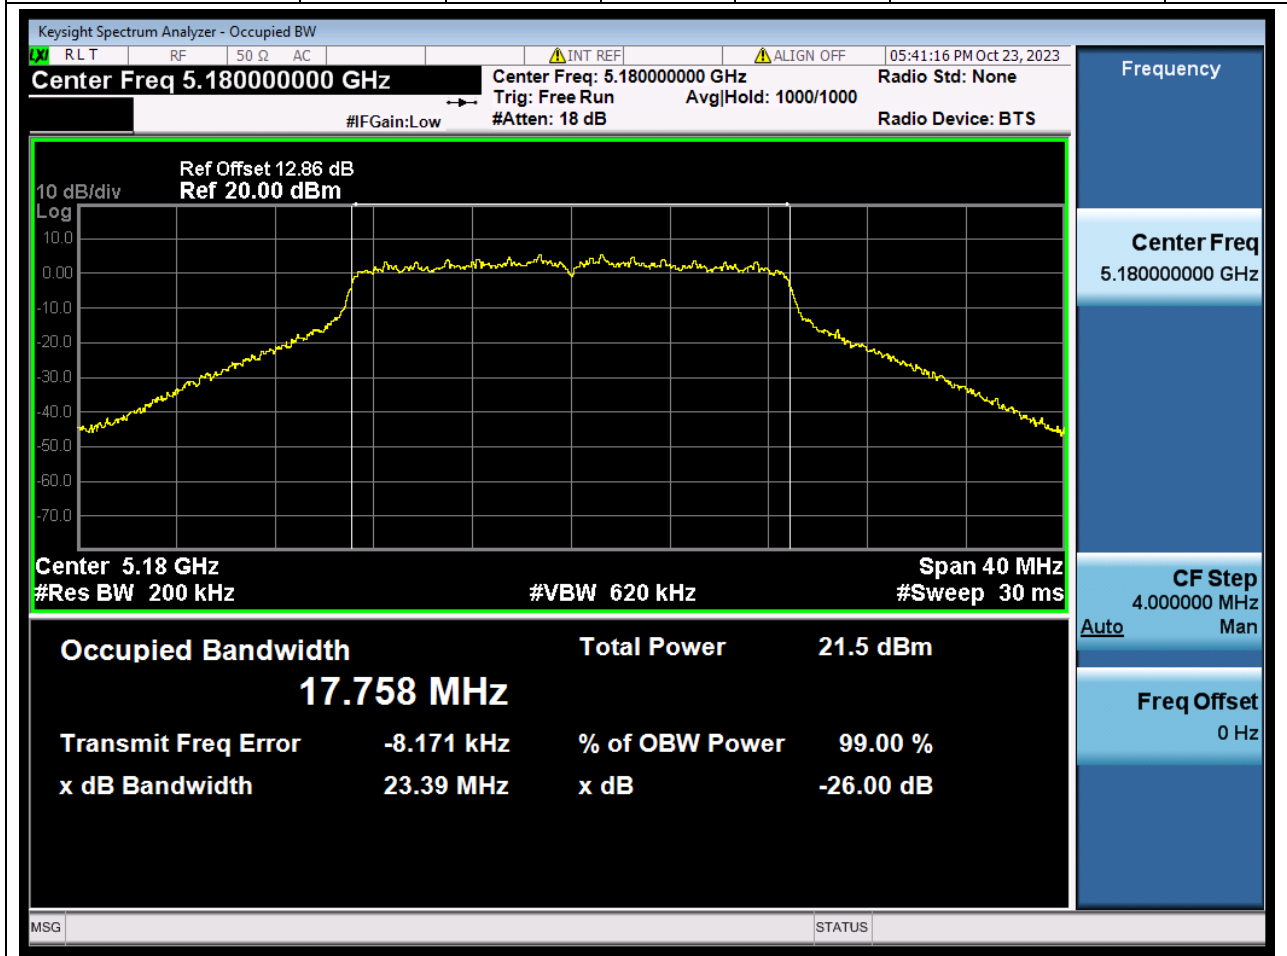

9. 802.11ac_20M_U-NNI-1_L

9.1. A.2-26dB Bandwidth(NTNV)

Center Frequency (MHz)	XdB Down	RBW (MHz)	Detector	Limit (MHz)	XdB BandWidth (MHz)	Verdict
5180	26	0.2	Peak	0	23.386276	N/A