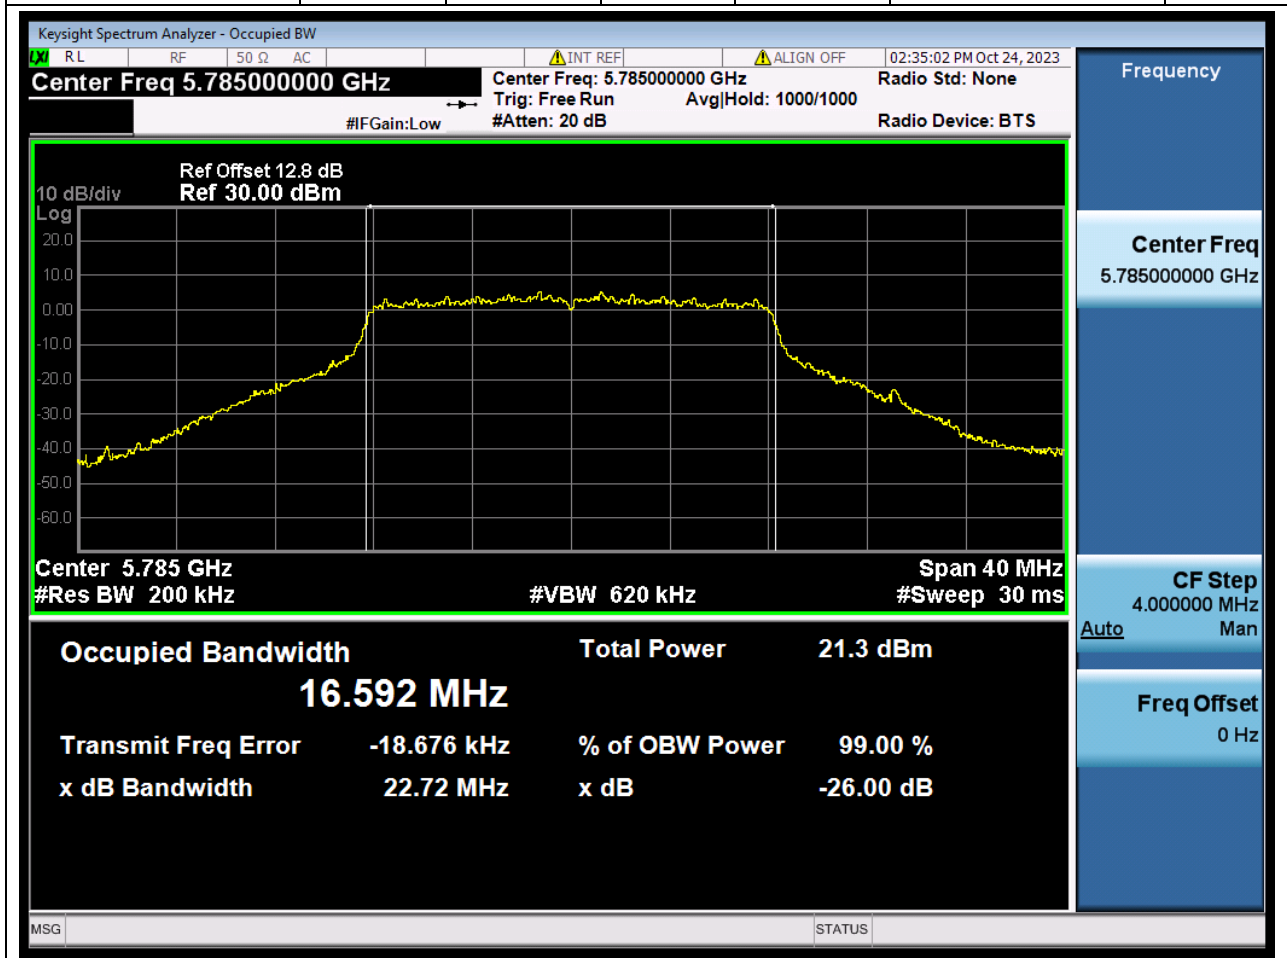

47. 802.11a_20M_U-NNI-3_M

47.1. A.2-26dB Bandwidth(NTNV)

Center Frequency (MHz)	XdB Down	RBW (MHz)	Detector	Limit (MHz)	XdB BandWidth (MHz)	Verdict
5785	26	0.2	Peak	0	22.716042	N/A