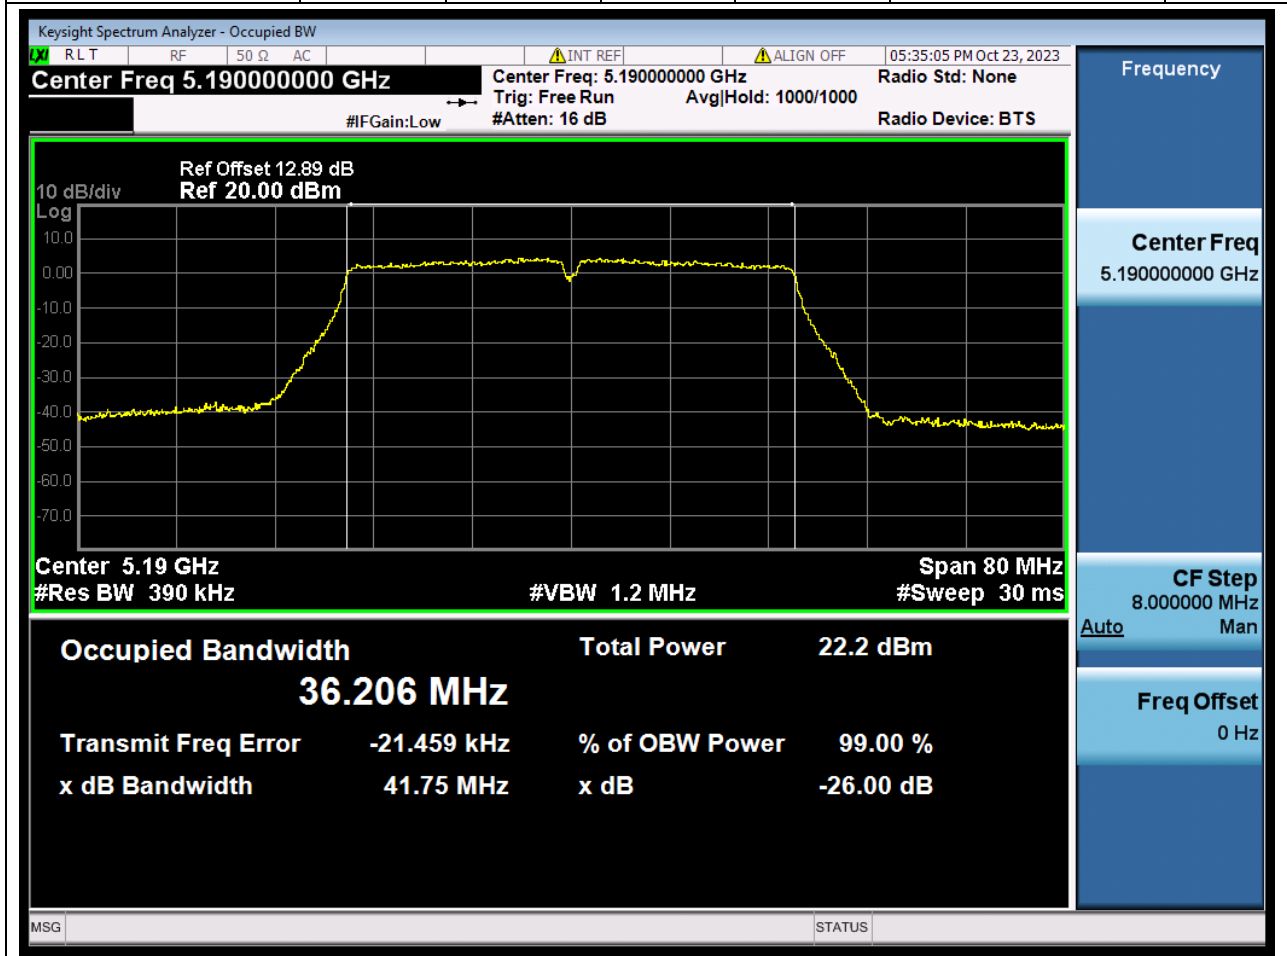

7. 802.11n_40M_U-NNI-1_L

7.1. A.2-26dB Bandwidth(NTNV)

Center Frequency (MHz)	XdB Down	RBW (MHz)	Detector	Limit (MHz)	XdB BandWidth (MHz)	Verdict
5190	26	0.39	Peak	0	41.745748	N/A