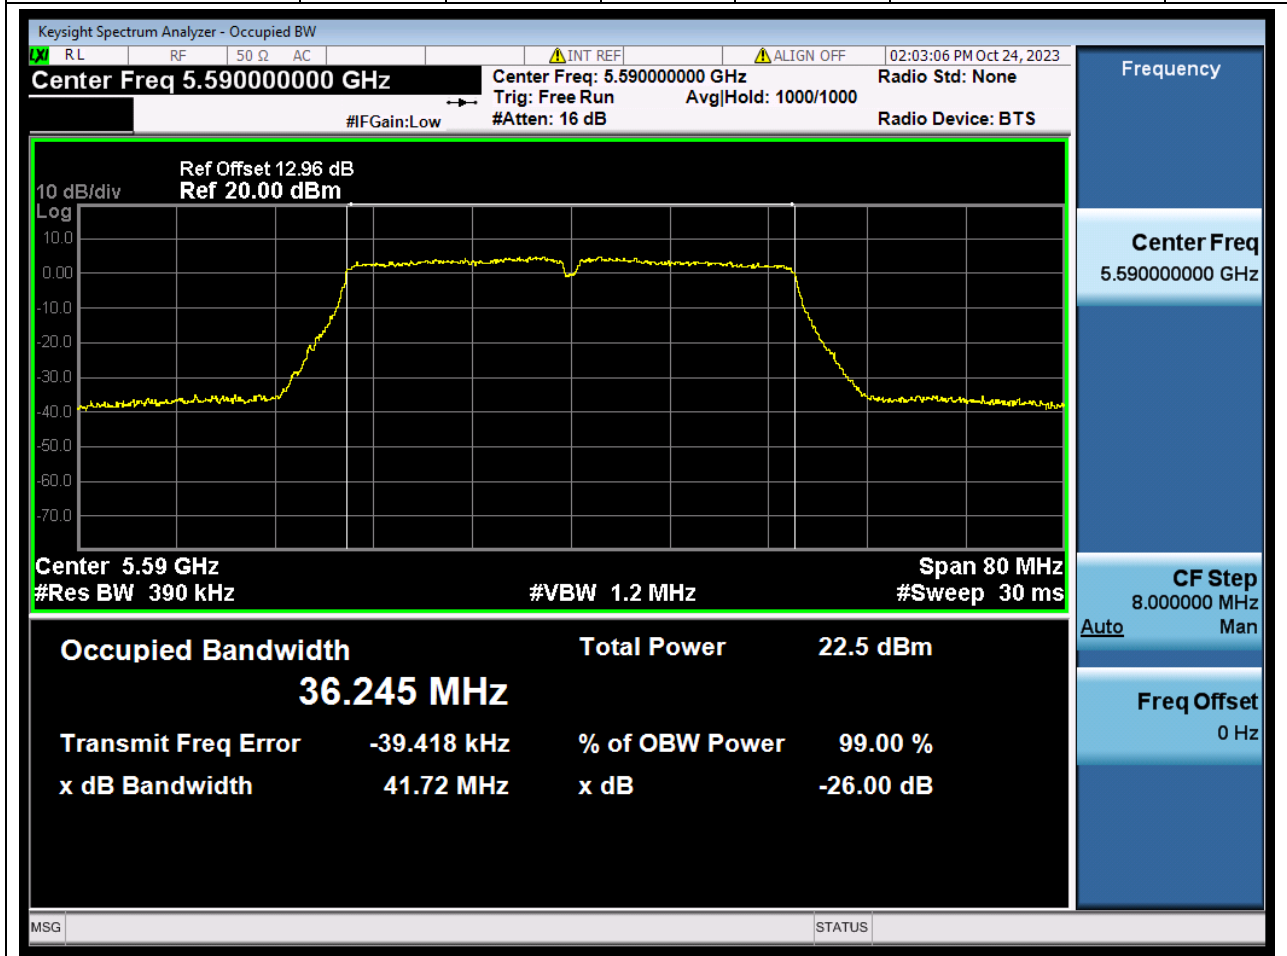

36. 802.11n_40M_U-NNI-2C_M

36.1. A.2-26dB Bandwidth(NTNV)

Center Frequency (MHz)	XdB Down	RBW (MHz)	Detector	Limit (MHz)	XdB BandWidth (MHz)	Verdict
5590	26	0.39	Peak	0	41.715464	N/A