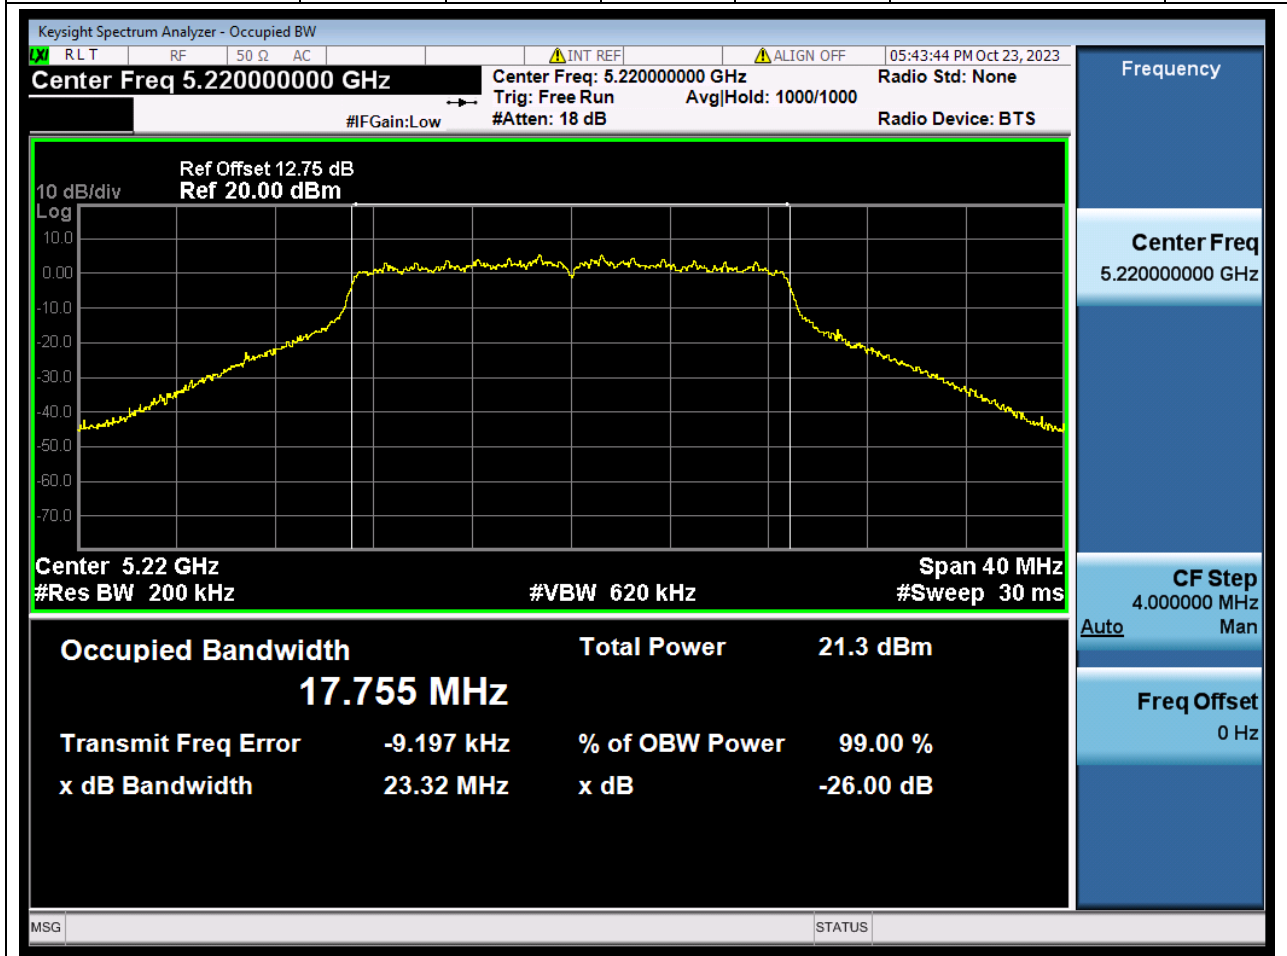

10. 802.11ac_20M_U-NNI-1_M

10.1. A.2-26dB Bandwidth(NTNV)

Center Frequency (MHz)	XdB Down	RBW (MHz)	Detector	Limit (MHz)	XdB BandWidth (MHz)	Verdict
5220	26	0.2	Peak	0	23.316134	N/A