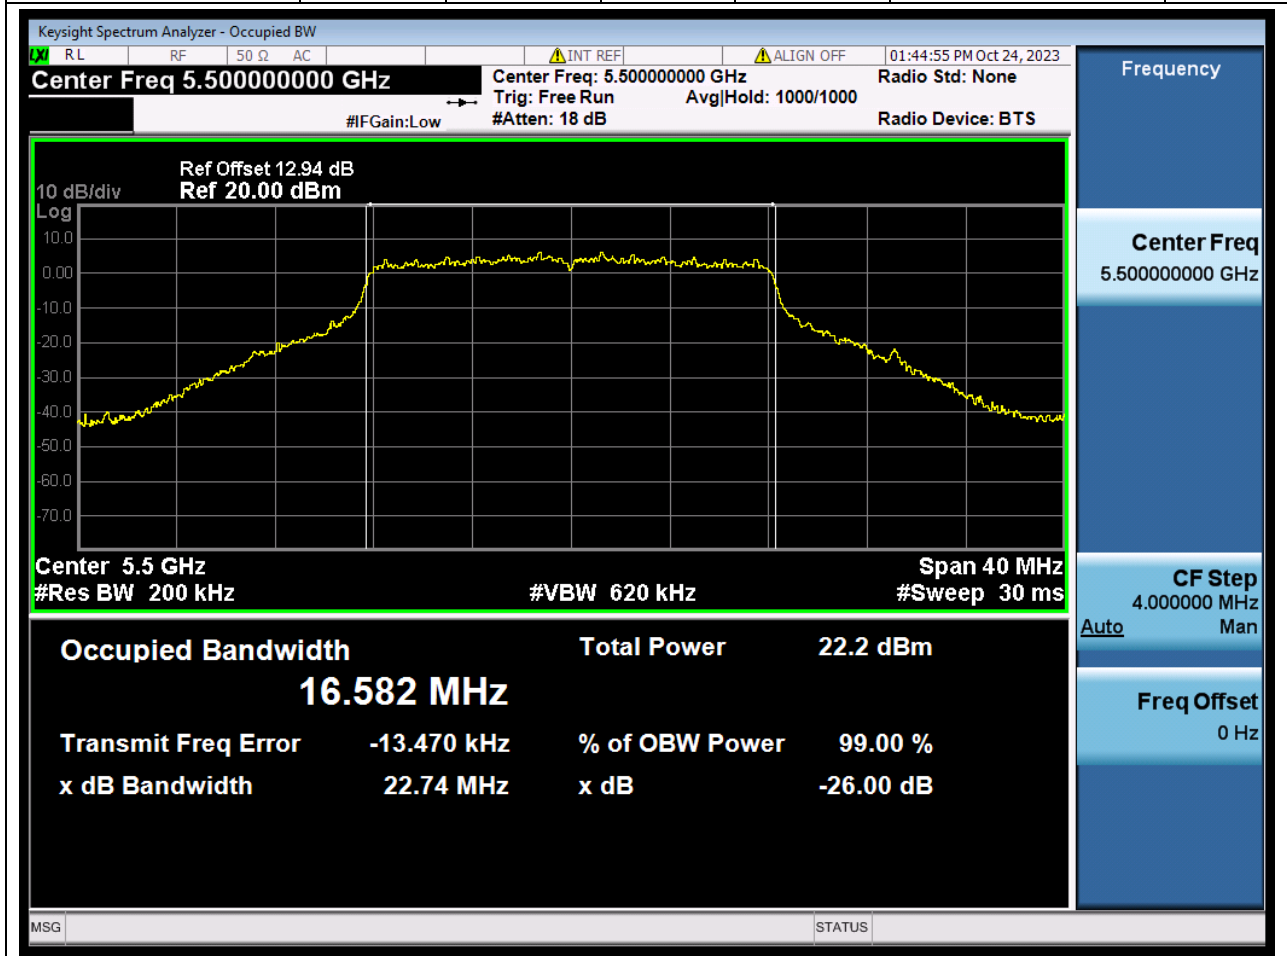

29. 802.11a_20M_U-NNI-2C_L

29.1. A.2-26dB Bandwidth(NTNV)

Center Frequency (MHz)	XdB Down	RBW (MHz)	Detector	Limit (MHz)	XdB BandWidth (MHz)	Verdict
5500	26	0.2	Peak	0	22.738433	N/A