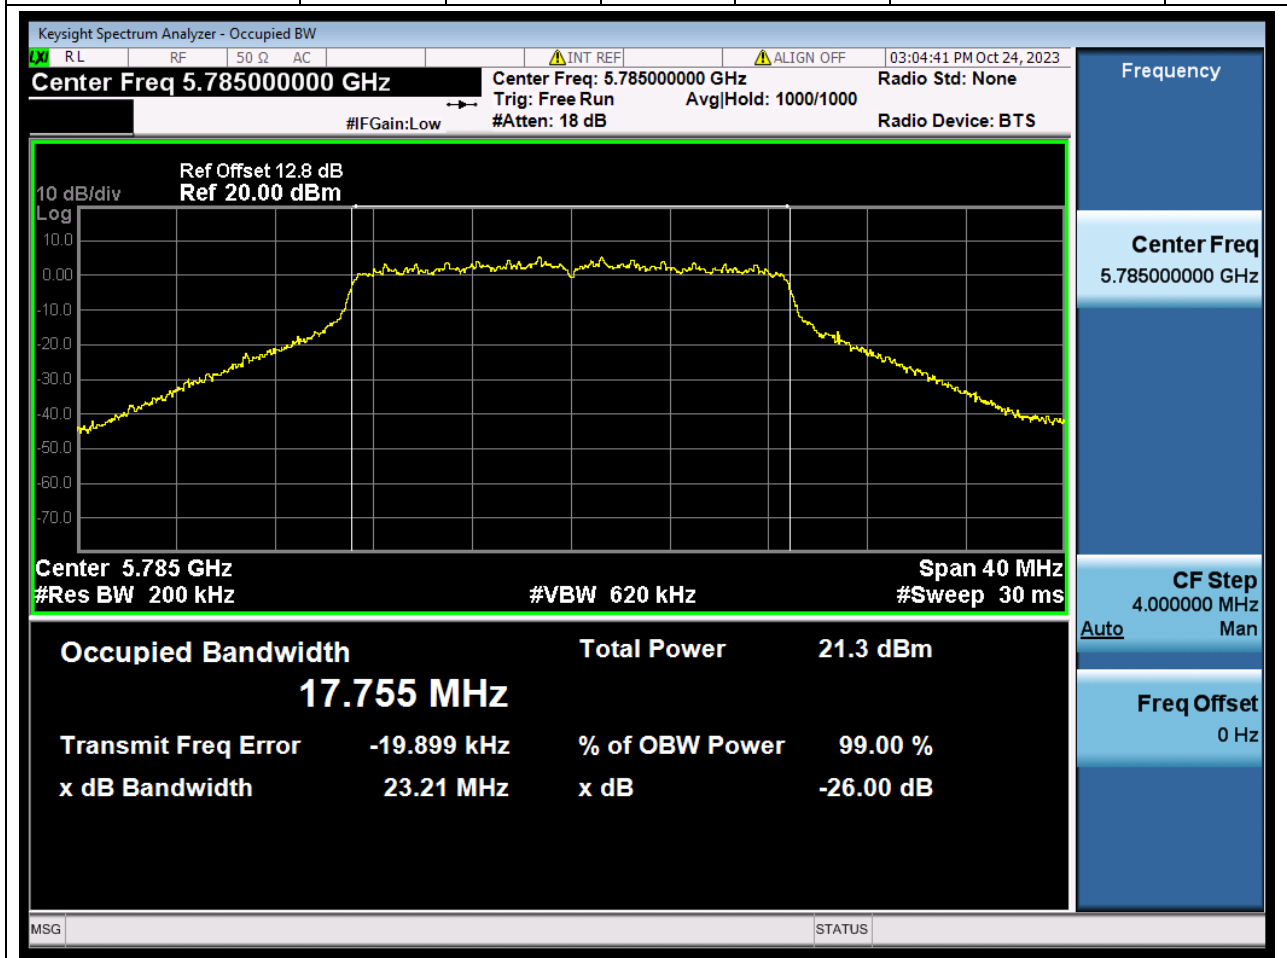

55. 802.11ac_20M_U-NNI-3_M

55.1. A.2-26dB Bandwidth(NTNV)

Center Frequency (MHz)	XdB Down	RBW (MHz)	Detector	Limit (MHz)	XdB BandWidth (MHz)	Verdict
5785	26	0.2	Peak	0	23.211793	N/A