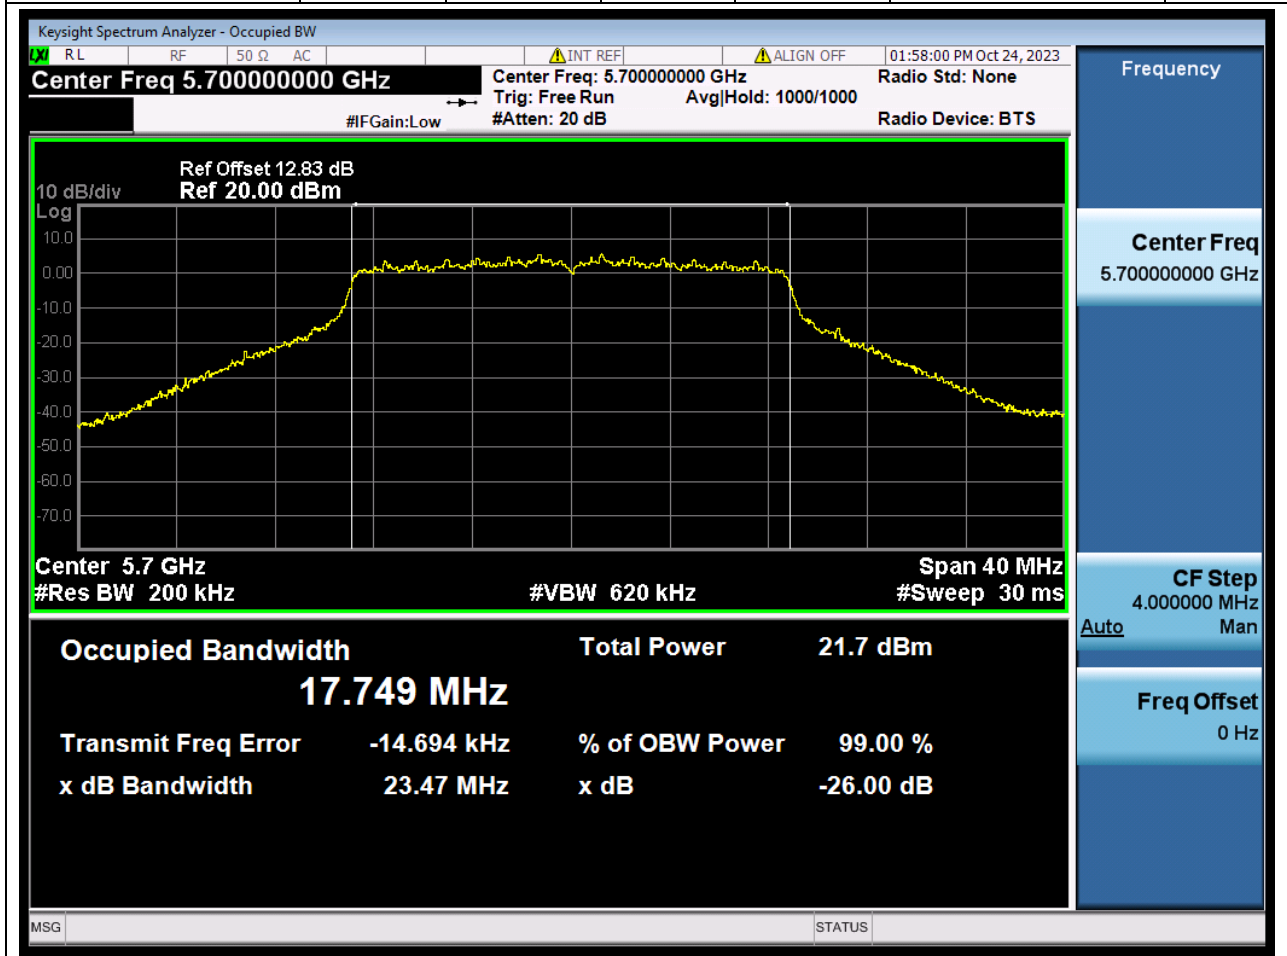

34. 802.11n_20M_U-NNI-2C_H

34.1. A.2-26dB Bandwidth(NTNV)

Center Frequency (MHz)	XdB Down	RBW (MHz)	Detector	Limit (MHz)	XdB BandWidth (MHz)	Verdict
5700	26	0.2	Peak	0	23.469936	N/A