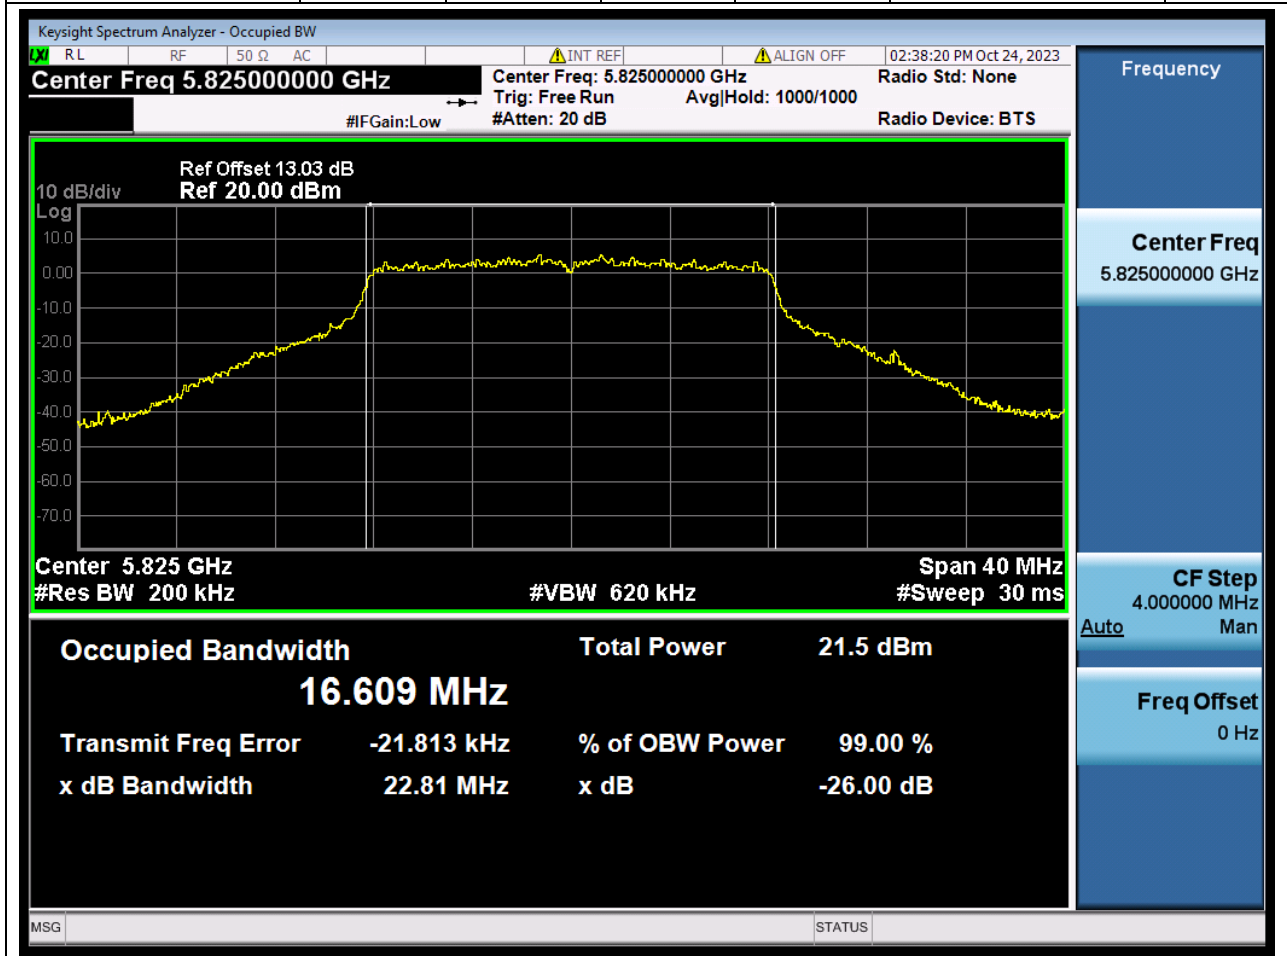

48. 802.11a_20M_U-NNI-3_H

48.1. A.2-26dB Bandwidth(NTNV)

Center Frequency (MHz)	XdB Down	RBW (MHz)	Detector	Limit (MHz)	XdB BandWidth (MHz)	Verdict
5825	26	0.2	Peak	0	22.810931	N/A