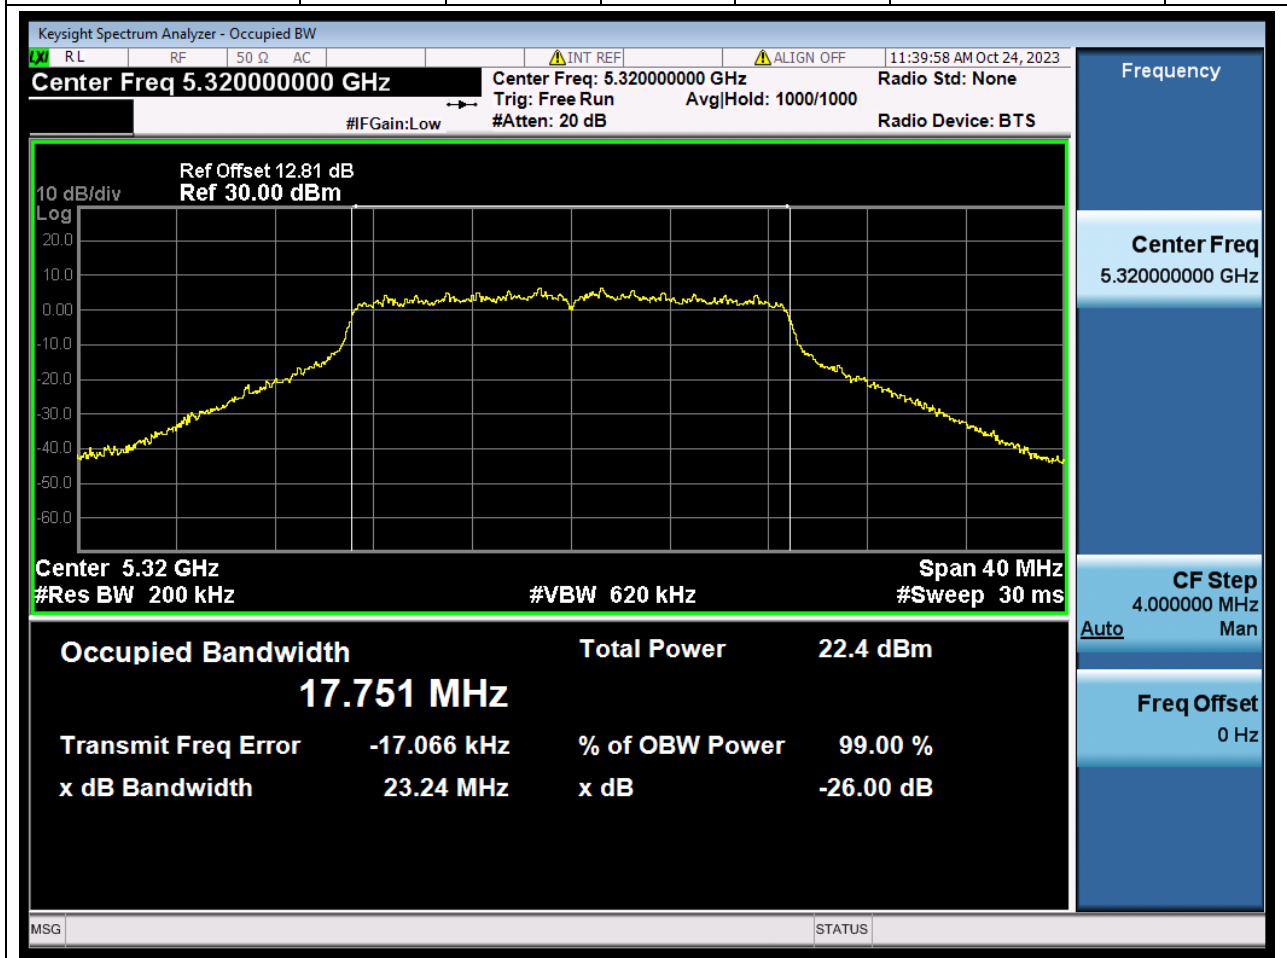

25. 802.11ac_20M_U-NNI-2A_H

25.1. A.2-26dB Bandwidth(NTNV)

Center Frequency (MHz)	XdB Down	RBW (MHz)	Detector	Limit (MHz)	XdB BandWidth (MHz)	Verdict
5320	26	0.2	Peak	0	23.236391	N/A