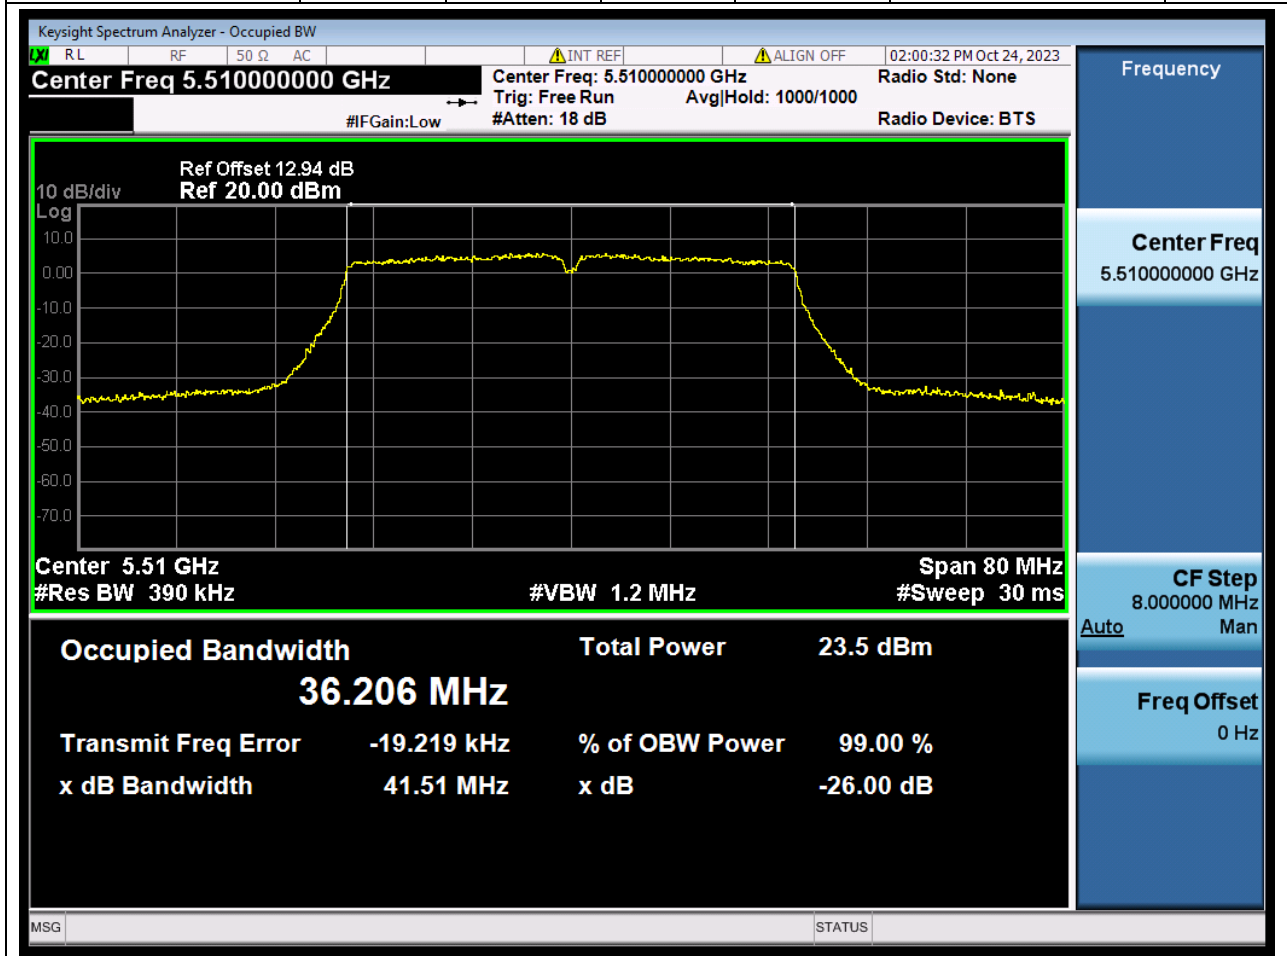

35. 802.11n_40M_U-NNI-2C_L

35.1. A.2-26dB Bandwidth(NTNV)

Center Frequency (MHz)	XdB Down	RBW (MHz)	Detector	Limit (MHz)	XdB BandWidth (MHz)	Verdict
5510	26	0.39	Peak	0	41.506926	N/A