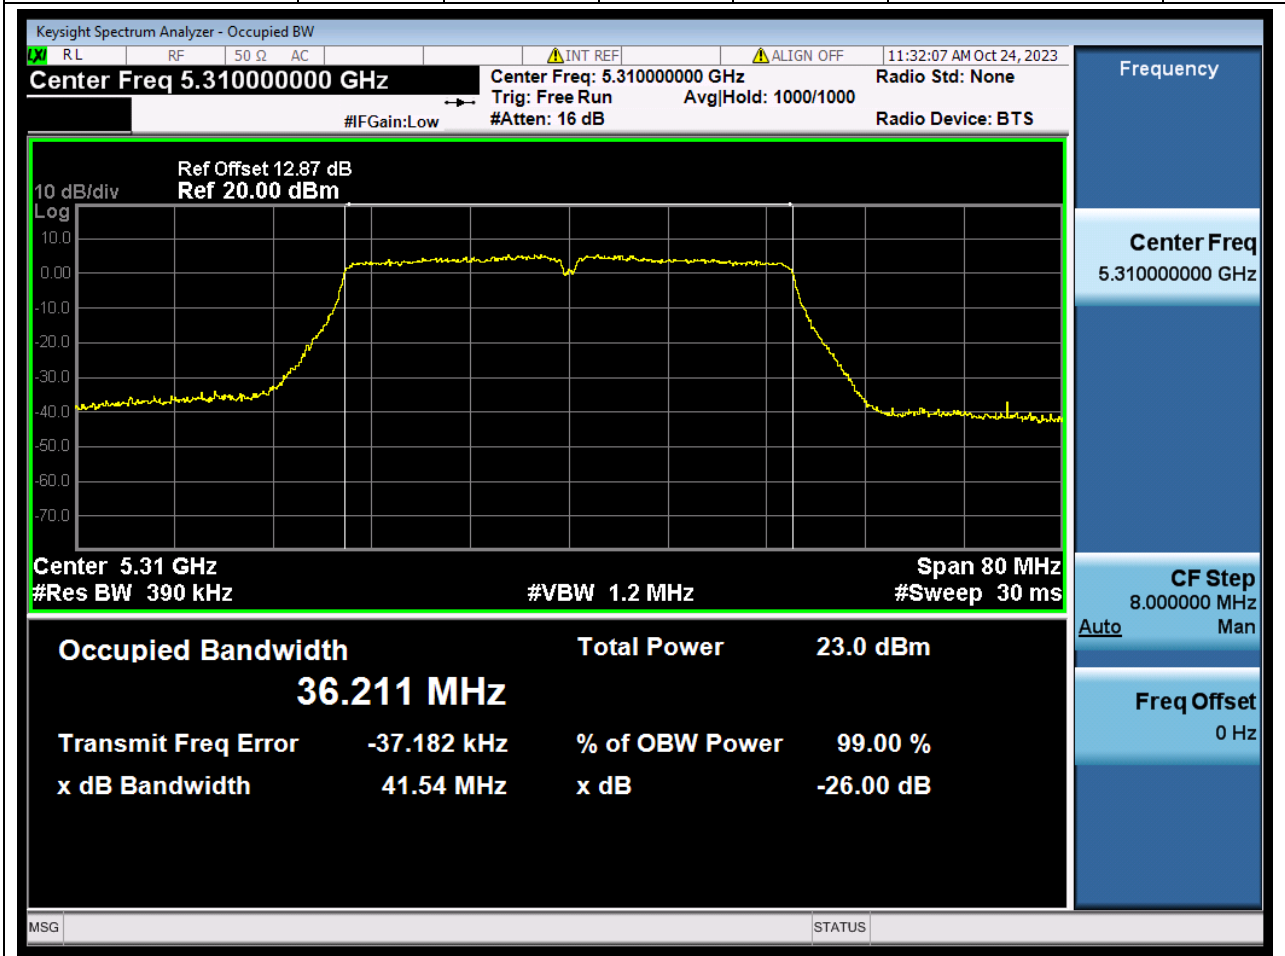

22. 802.11n_40M_U-NNI-2A_H

22.1. A.2-26dB Bandwidth(NTNV)

Center Frequency (MHz)	XdB Down	RBW (MHz)	Detector	Limit (MHz)	XdB BandWidth (MHz)	Verdict
5310	26	0.39	Peak	0	41.543562	N/A