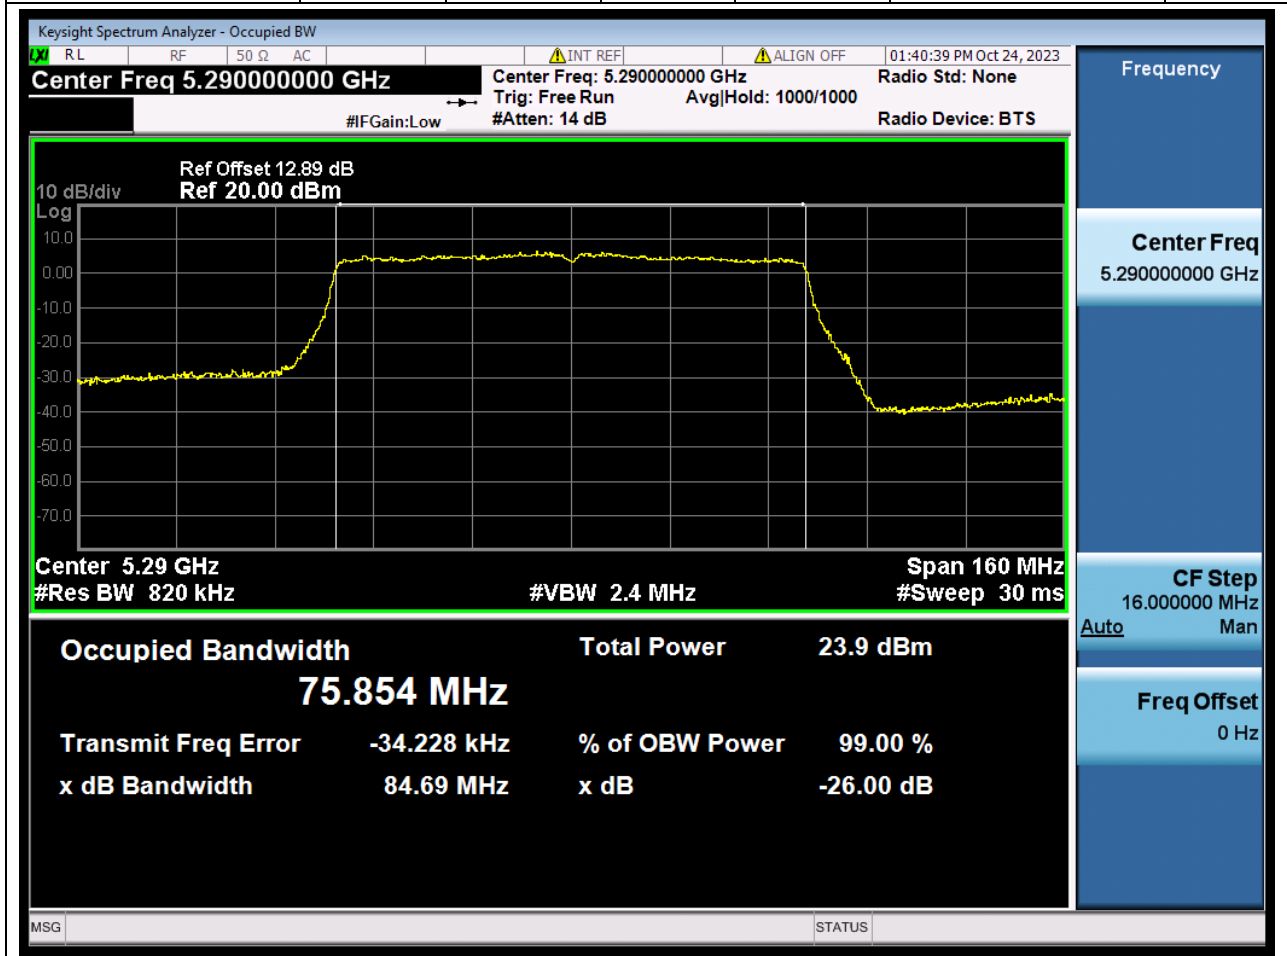

28. 802.11ac_80M_U-NNI-2A_M

28.1. A.2-26dB Bandwidth(NTNV)

Center Frequency (MHz)	XdB Down	RBW (MHz)	Detector	Limit (MHz)	XdB BandWidth (MHz)	Verdict
5290	26	0.82	Peak	0	84.686907	N/A