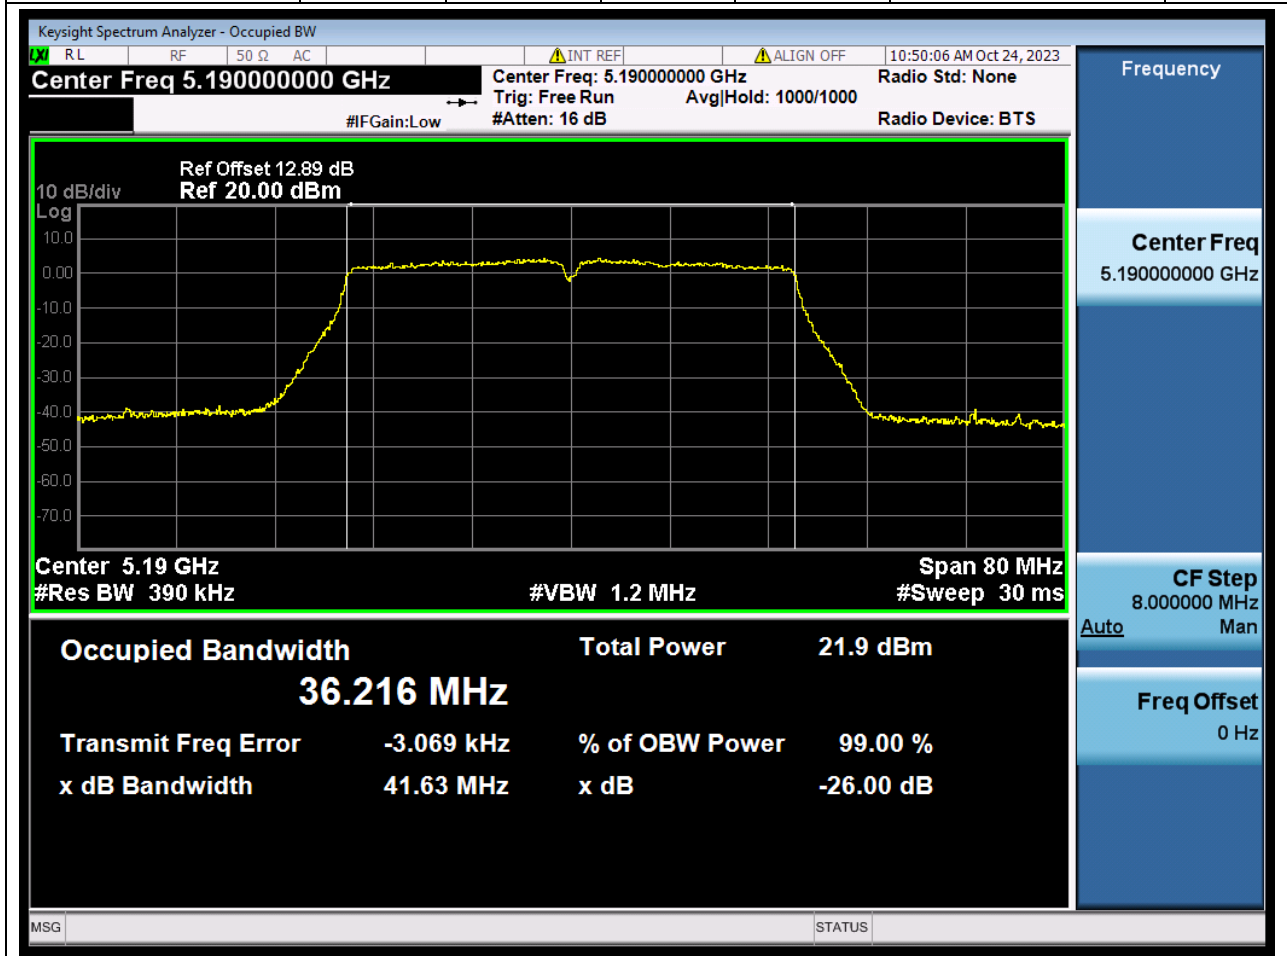

12. 802.11ac_40M_U-NNI-1_L

12.1. A.2-26dB Bandwidth(NTNV)

Center Frequency (MHz)	XdB Down	RBW (MHz)	Detector	Limit (MHz)	XdB BandWidth (MHz)	Verdict
5190	26	0.39	Peak	0	41.634019	N/A