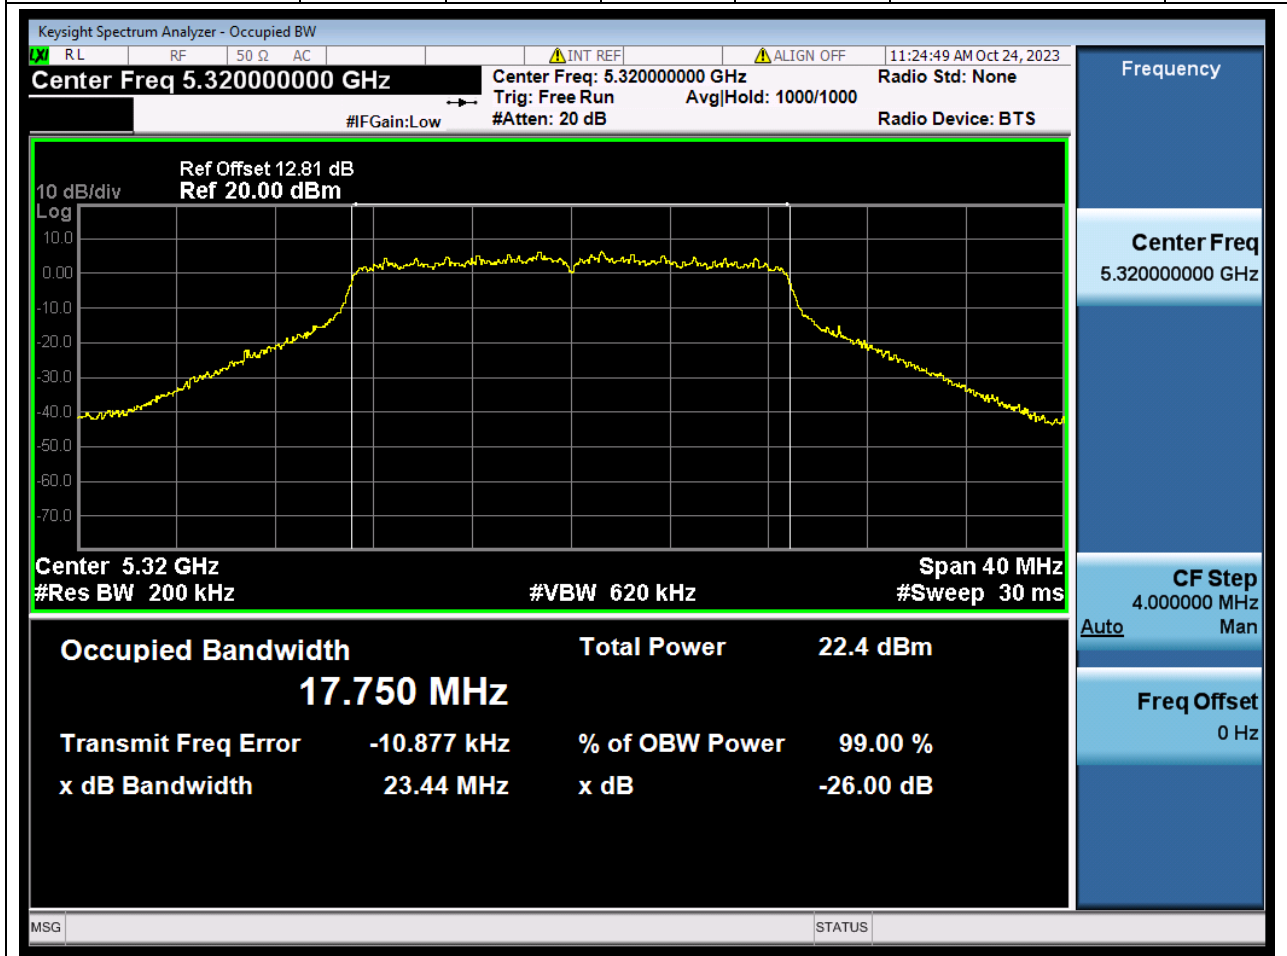

20. 802.11n_20M_U-NNI-2A_H

20.1. A.2-26dB Bandwidth(NTNV)

Center Frequency (MHz)	XdB Down	RBW (MHz)	Detector	Limit (MHz)	XdB BandWidth (MHz)	Verdict
5320	26	0.2	Peak	0	23.43652	N/A