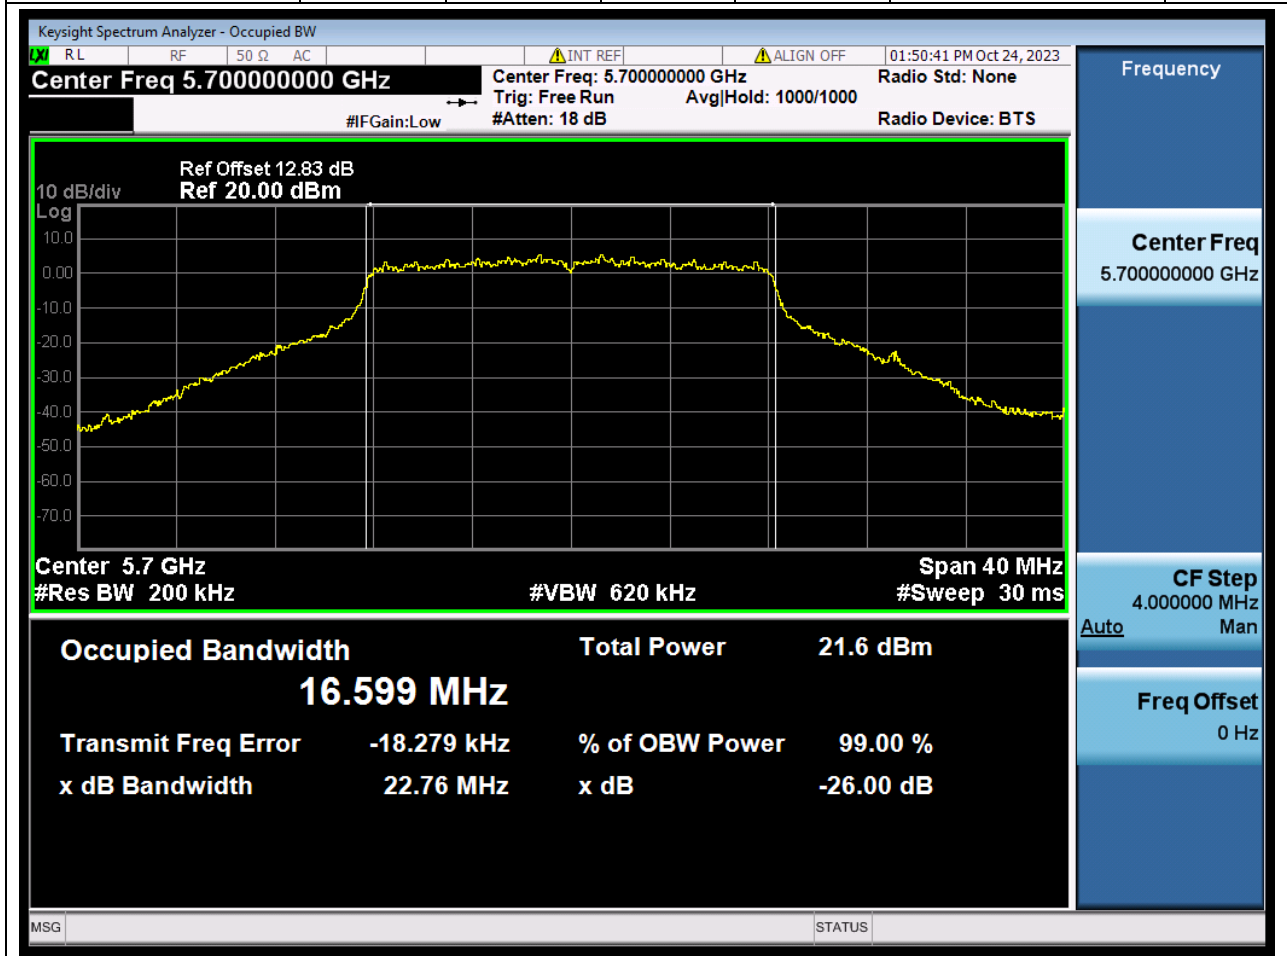

31. 802.11a_20M_U-NNI-2C_H

31.1. A.2-26dB Bandwidth(NTNV)

Center Frequency (MHz)	XdB Down	RBW (MHz)	Detector	Limit (MHz)	XdB BandWidth (MHz)	Verdict
5700	26	0.2	Peak	0	22.763846	N/A