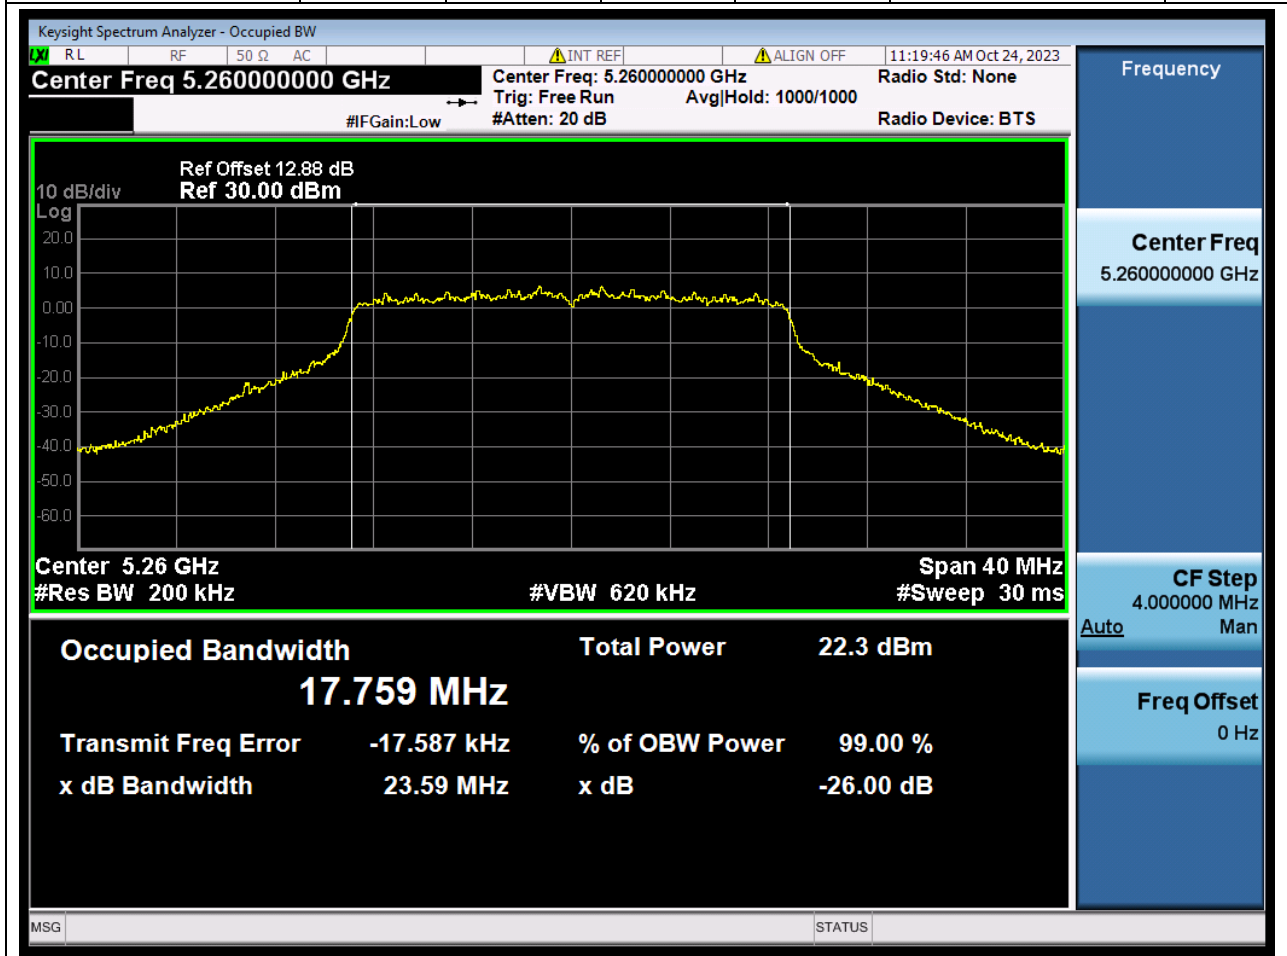

18. 802.11n_20M_U-NNI-2A_L

18.1. A.2-26dB Bandwidth(NTNV)

Center Frequency (MHz)	XdB Down	RBW (MHz)	Detector	Limit (MHz)	XdB BandWidth (MHz)	Verdict
5260	26	0.2	Peak	0	23.594029	N/A