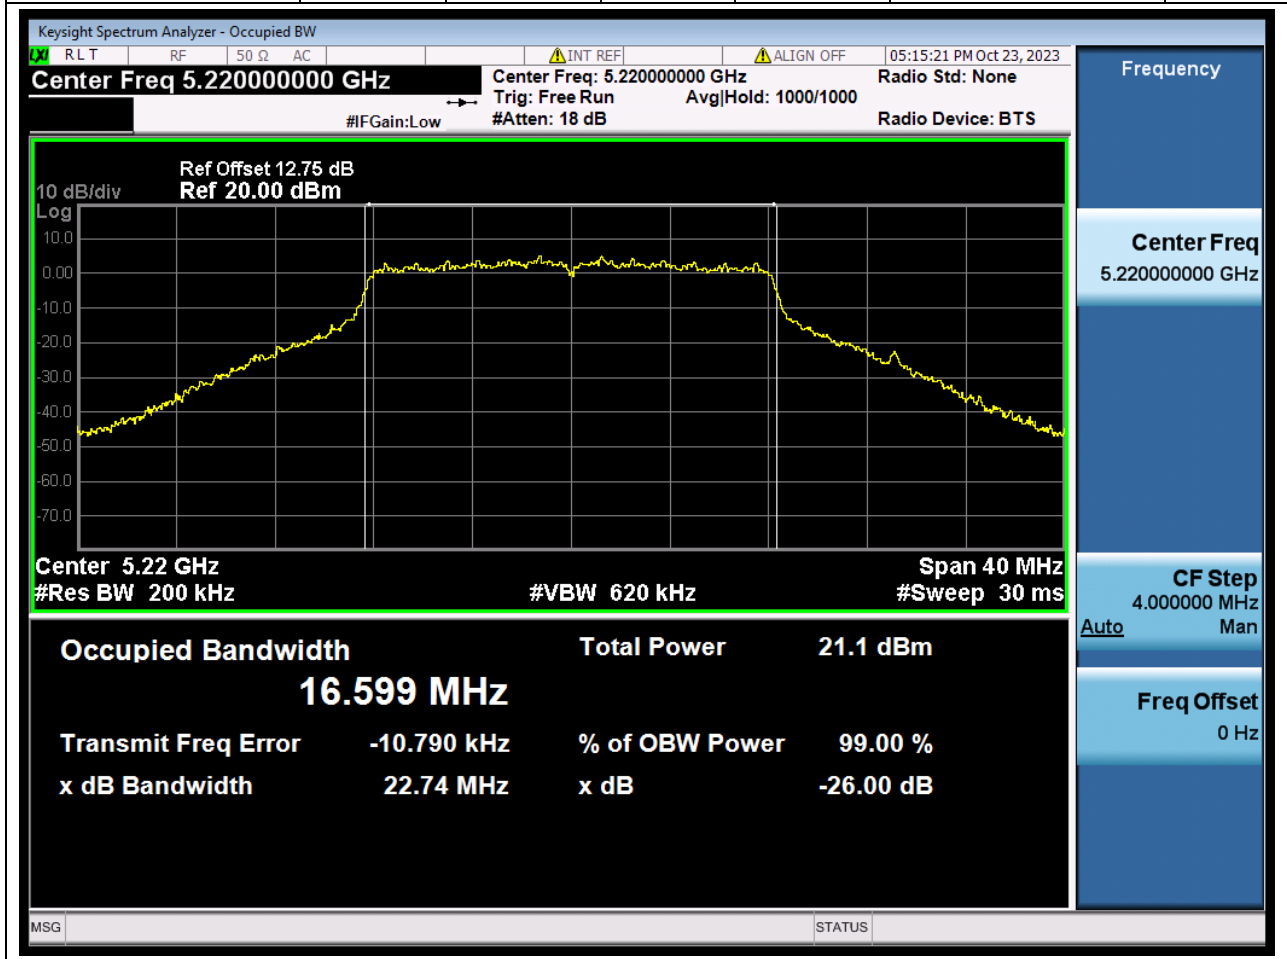

2. 802.11a_20M_U-NNI-1_M

2.1. A.2-26dB Bandwidth(NTNV)

Center Frequency (MHz)	XdB Down	RBW (MHz)	Detector	Limit (MHz)	XdB BandWidth (MHz)	Verdict
5220	26	0.2	Peak	0	22.742605	N/A