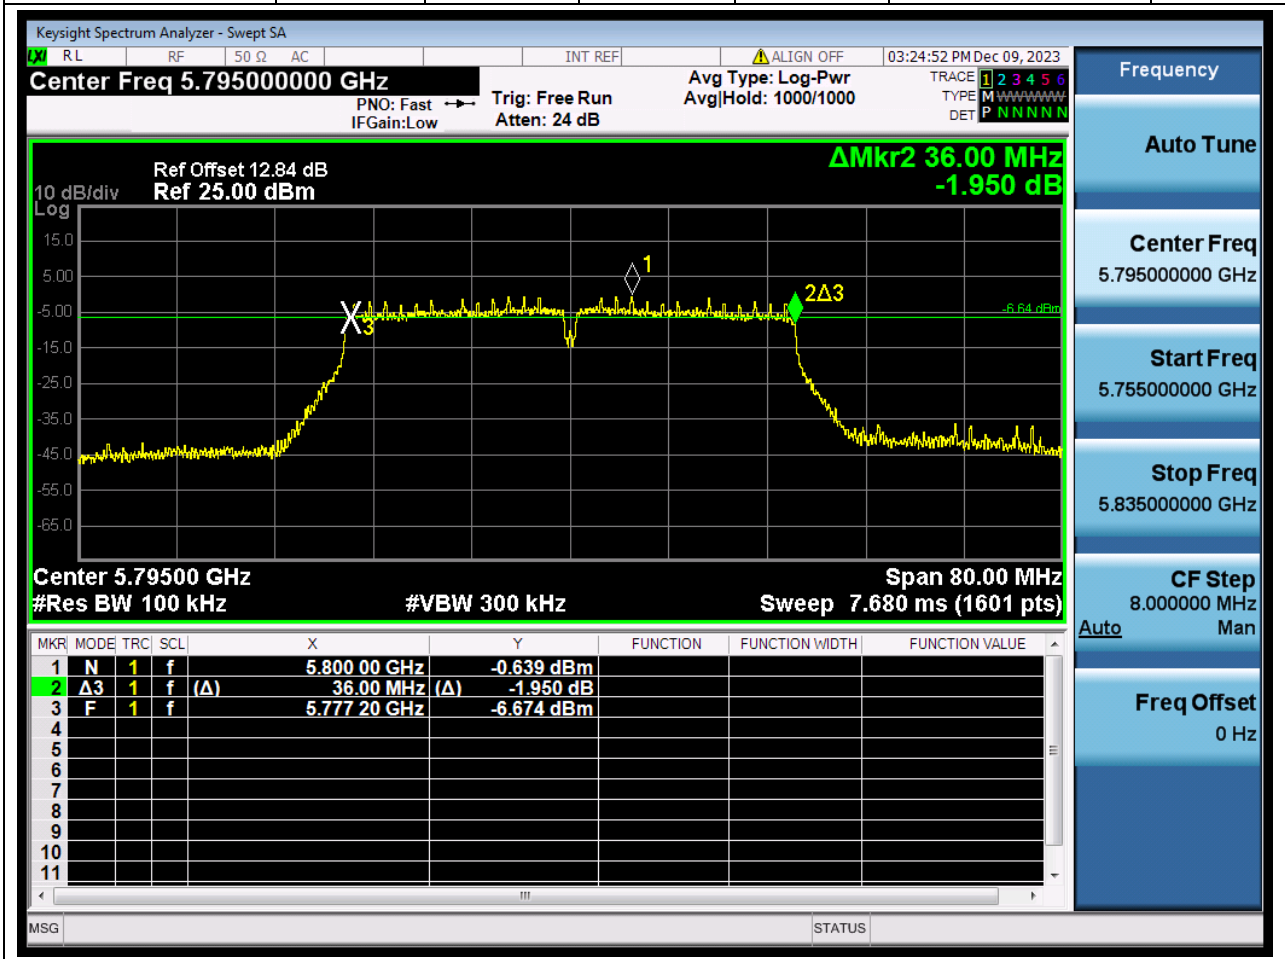

6.1. A.2.1-6dB BandWidth(NTNV)

7. 802.11n_40M_U-NII-3_L

7.1. A.2.1-6dB BandWidth(NTNV)

8. 802.11n_40M_U-NII-3_H

8.1. A.2.1-6dB BandWidth(NTNV)

Center Frequency (MHz)	XdB Down	RBW (MHz)	Detector	Limit (MHz)	XdB BandWidth (MHz)	Verdict
5795	6	0.1	Peak	0.5	36	Pass

9. 802.11ac_20M_U-NII-3_L

9.1. A.2.1-6dB BandWidth(NTNV)

10. 802.11ac_20M_U-NII-3_M

10.1. A.2.1-6dB BandWidth(NTNV)

11. 802.11ac_20M_U-NII-3_H

11.1. A.2.1-6dB BandWidth(NTNV)

Center Frequency (MHz)	XdB Down	RBW (MHz)	Detector	Limit (MHz)	XdB BandWidth (MHz)	Verdict
5825	6	0.1	Peak	0.5	15.25	Pass