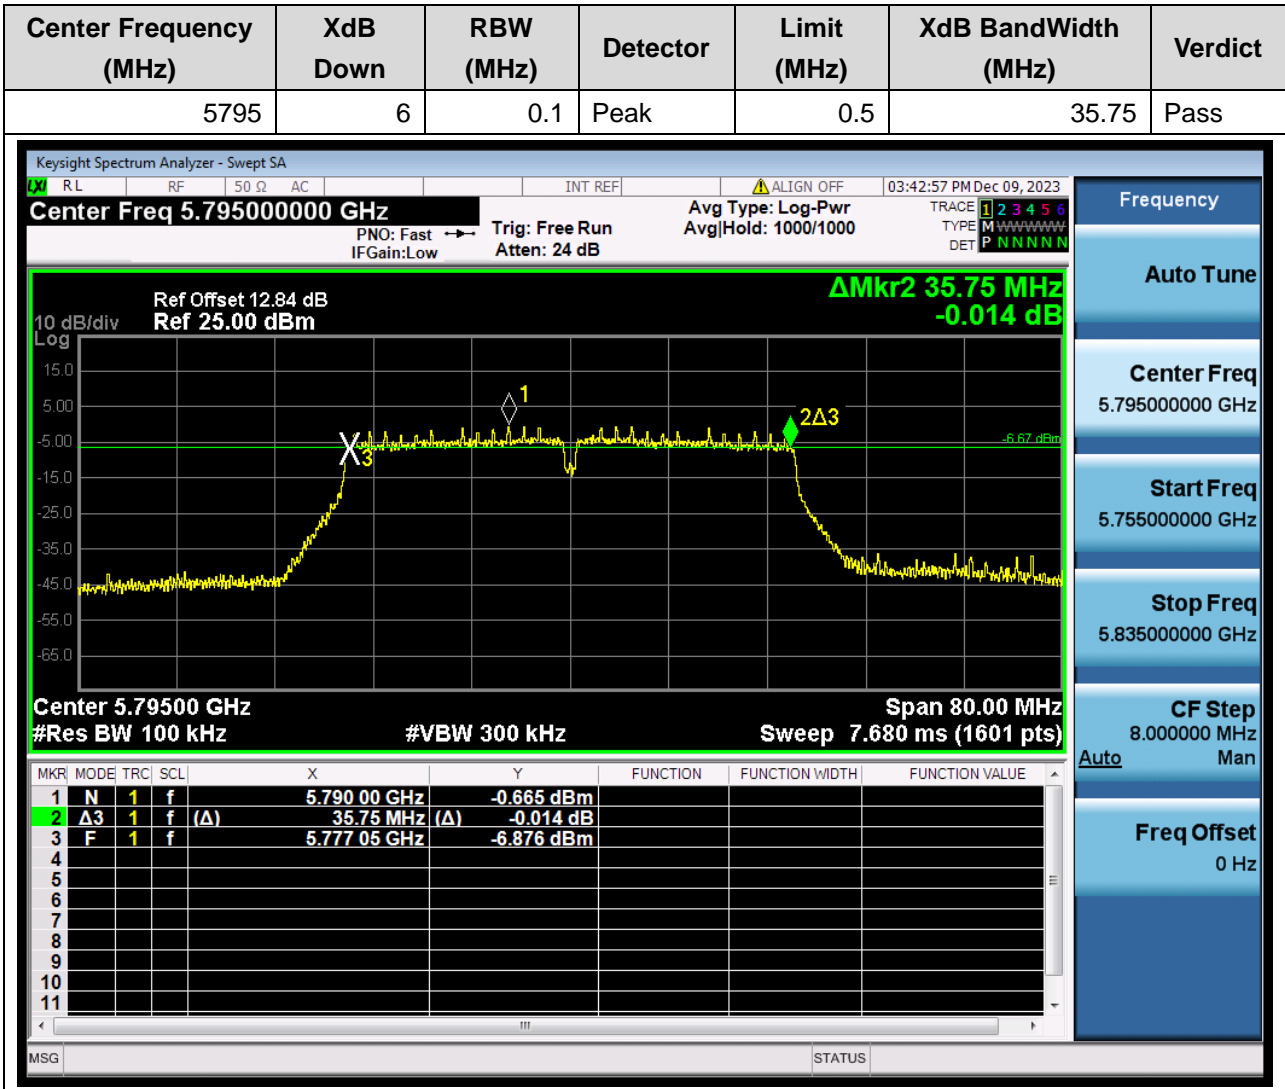

13. 802.11ac_40M_U-NII-3_H

13.1. A.2.1-6dB BandWidth(NTNV)