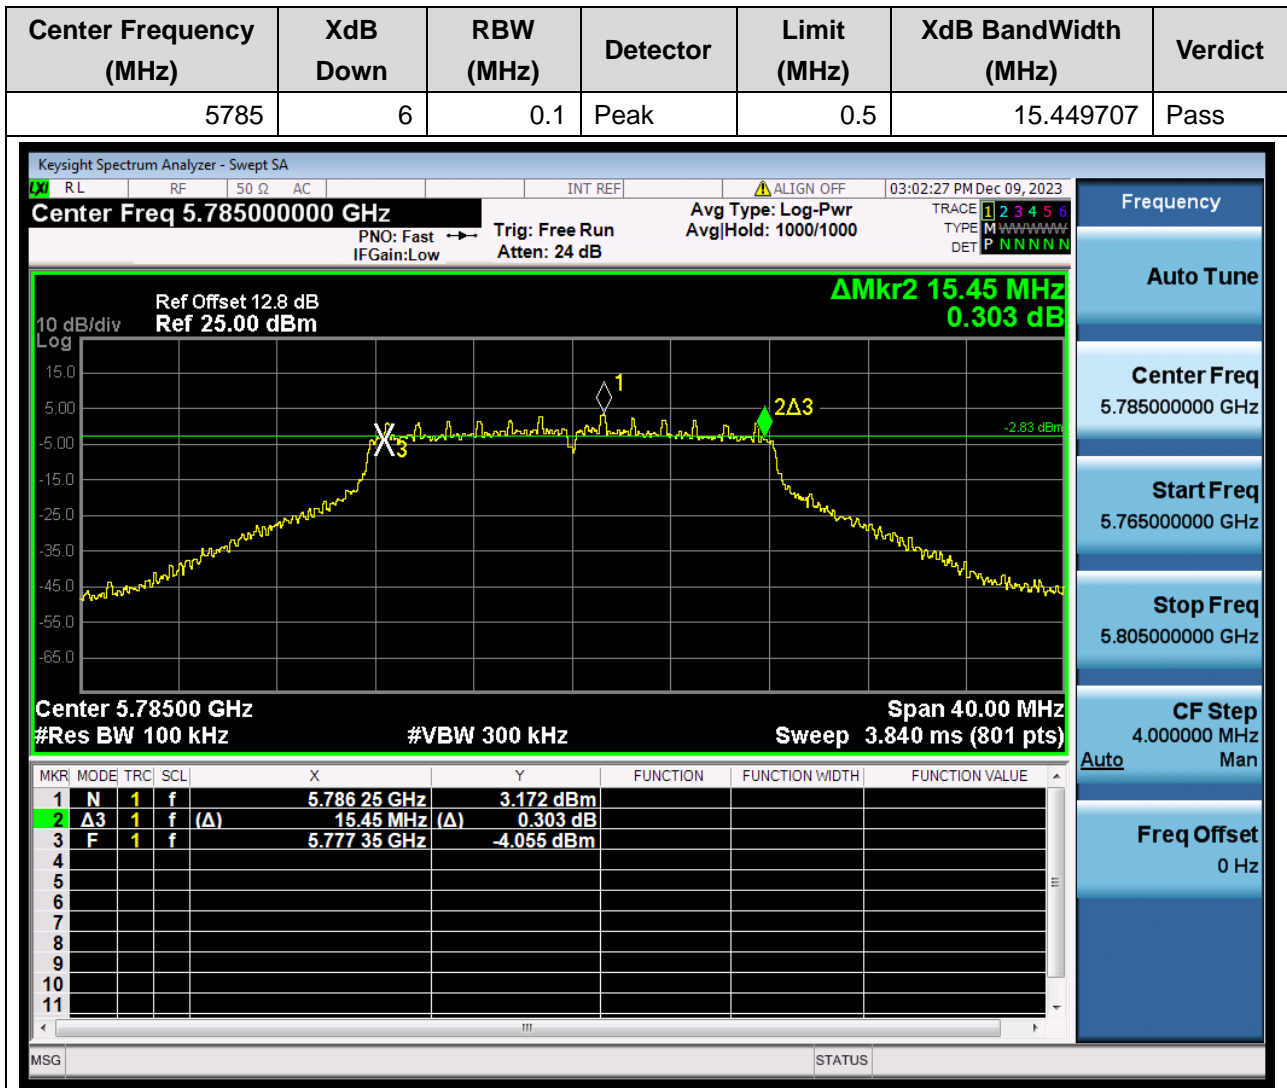

Annex A.3 6dB BandWidth

1. 802.11a_20M_U-NII-3_L

1.1. A.2.1-6dB BandWidth(NTNV)

Center Frequency (MHz)	XdB Down	RBW (MHz)	Detector	Limit (MHz)	XdB BandWidth (MHz)	Verdict
5745	6	0.1	Peak	0.5	15.25	Pass

2. 802.11a_20M_U-NII-3_M

2.1. A.2.1-6dB BandWidth(NTNV)

3. 802.11a_20M_U-NII-3_H

3.1. A.2.1-6dB BandWidth(NTNV)

4. 802.11n_20M_U-NII-3_L

4.1. A.2.1-6dB BandWidth(NTNV)

5. 802.11n_20M_U-NII-3_M

5.1. A.2.1-6dB BandWidth(NTNV)

6. 802.11n_20M_U-NII-3_H