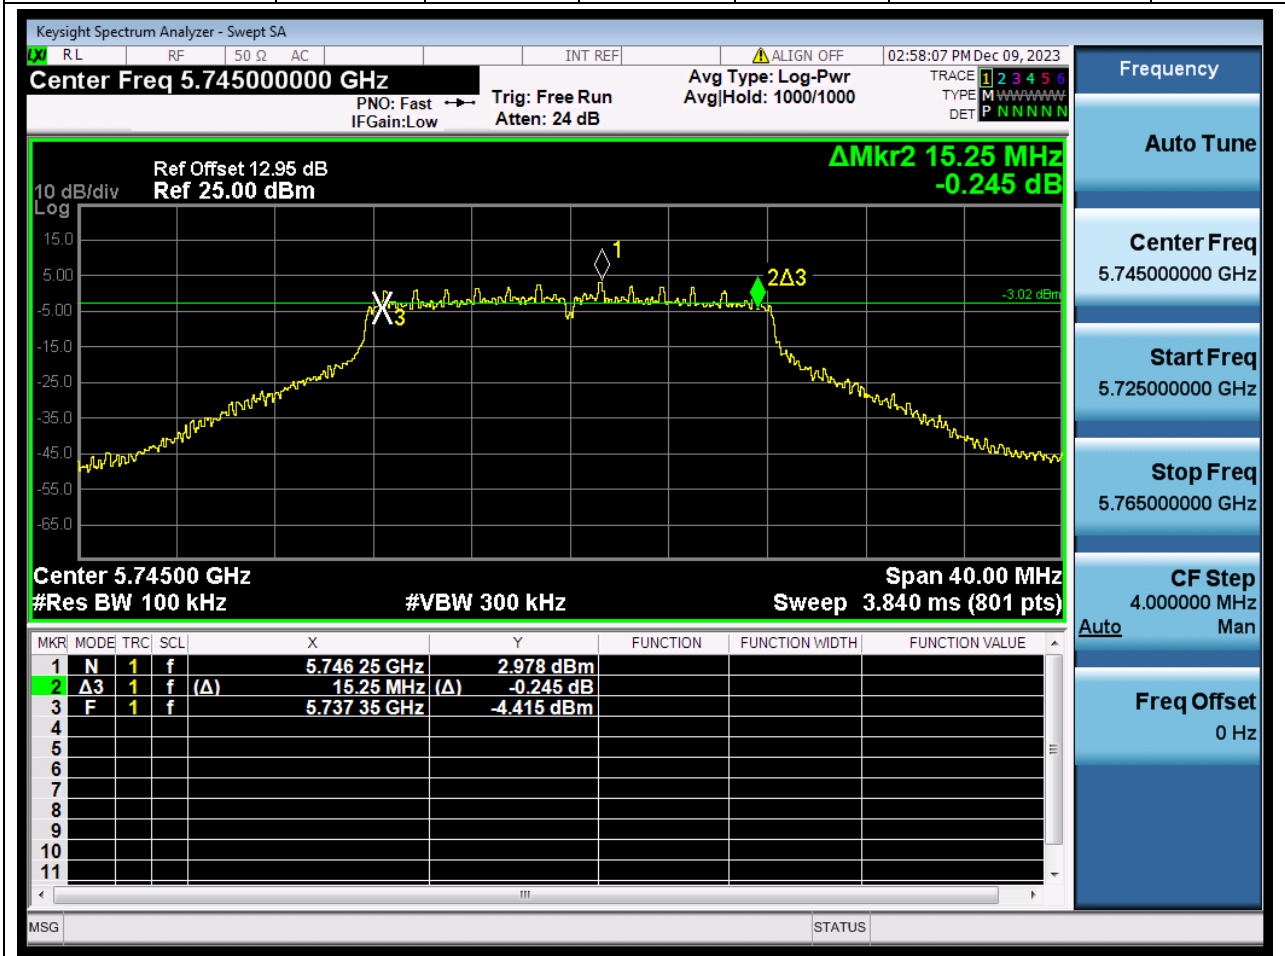

Annex A.3 6dB BandWidth

1. 802.11a_20M_U-NII-3_L

1.1. A.2.1-6dB BandWidth(NTNV)

Center Frequency (MHz)	XdB Down	RBW (MHz)	Detector	Limit (MHz)	XdB BandWidth (MHz)	Verdict
5745	6	0.1	Peak	0.5	15.25	Pass

2. 802.11a_20M_U-NII-3_M

2.1. A.2.1-6dB BandWidth(NTNV)

3. 802.11a_20M_U-NII-3_H

3.1. A.2.1-6dB BandWidth(NTNV)

4. 802.11n_20M_U-NII-3_L

4.1. A.2.1-6dB BandWidth(NTNV)

5. 802.11n_20M_U-NII-3_M

5.1. A.2.1-6dB BandWidth(NTNV)

6. 802.11n_20M_U-NII-3_H