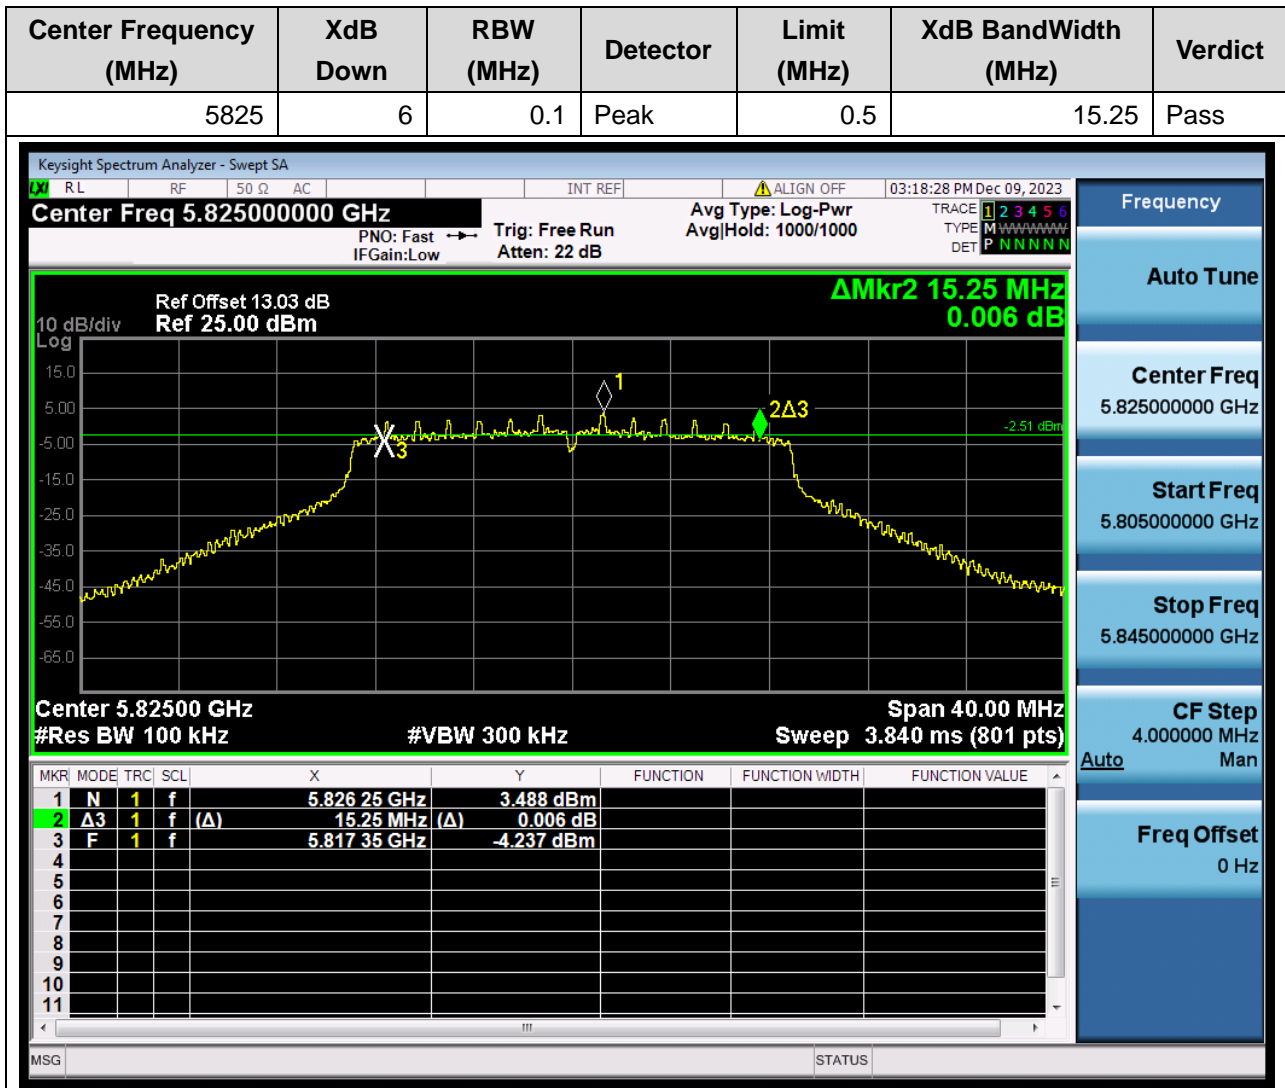

2.1. A.2.1-6dB BandWidth(NTNV)

3. 802.11a_20M_U-NII-3_H

3.1. A.2.1-6dB BandWidth(NTNV)

4. 802.11n_20M_U-NII-3_L

4.1. A.2.1-6dB BandWidth(NTNV)

5. 802.11n_20M_U-NII-3_M

5.1. A.2.1-6dB BandWidth(NTNV)

6. 802.11n_20M_U-NII-3_H

6.1. A.2.1-6dB BandWidth(NTNV)

7. 802.11n_40M_U-NII-3_L

7.1. A.2.1-6dB BandWidth(NTNV)

8. 802.11n_40M_U-NII-3_H

8.1. A.2.1-6dB BandWidth(NTNV)

Center Frequency (MHz)	XdB Down	RBW (MHz)	Detector	Limit (MHz)	XdB BandWidth (MHz)	Verdict
5795	6	0.1	Peak	0.5	36	Pass