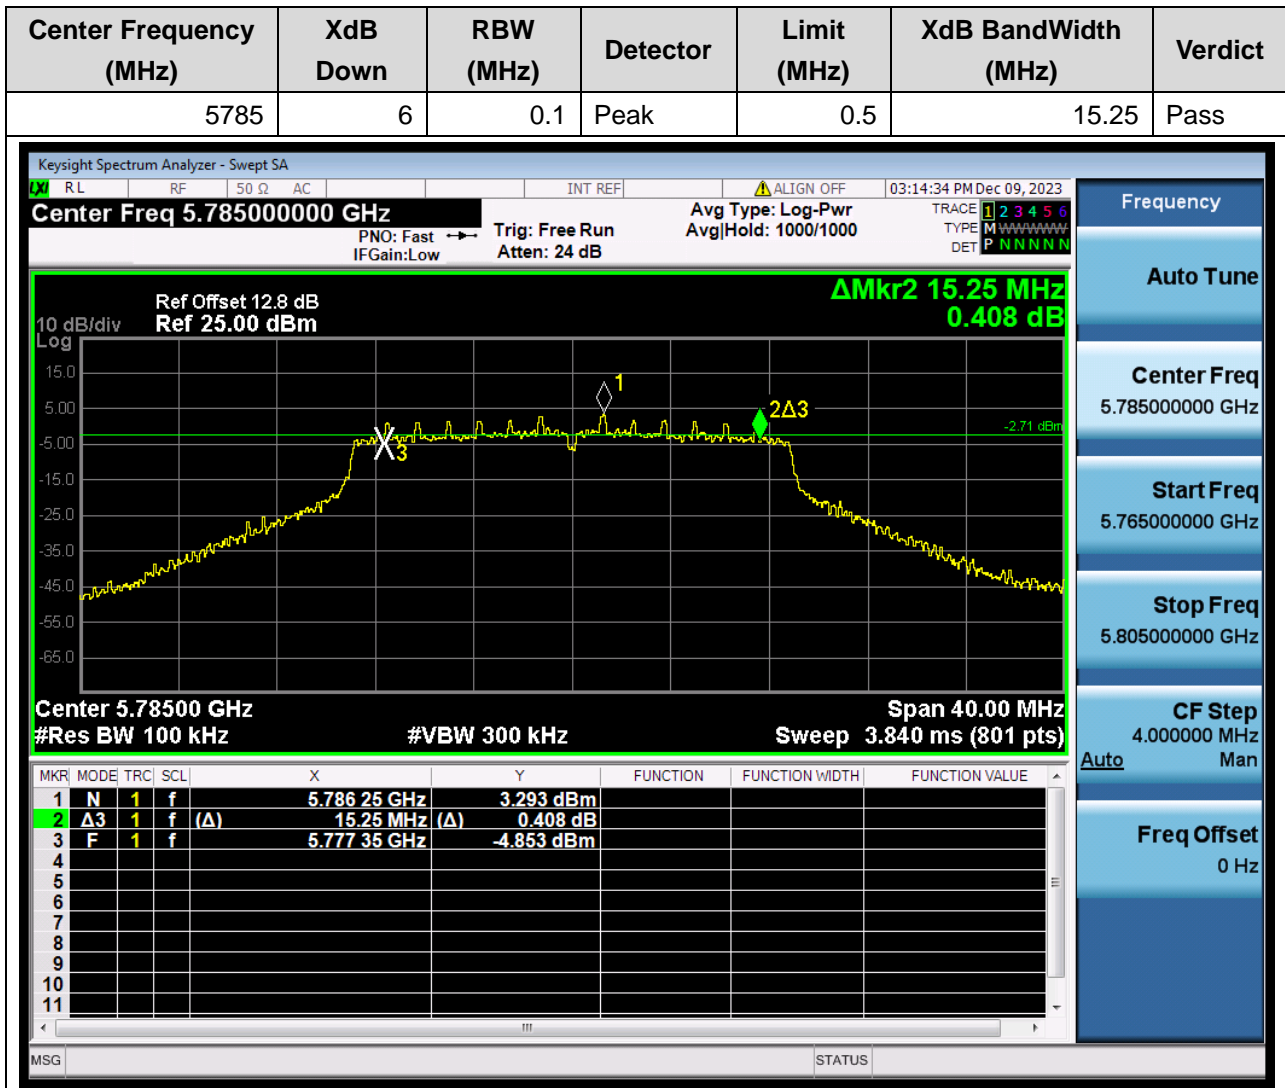

2.1. A.2.1-6dB BandWidth(NTNV)

3. 802.11a_20M_U-NII-3_H

3.1. A.2.1-6dB BandWidth(NTNV)

4. 802.11n_20M_U-NII-3_L

4.1. A.2.1-6dB BandWidth(NTNV)

5. 802.11n_20M_U-NII-3_M

5.1. A.2.1-6dB BandWidth(NTNV)

6. 802.11n_20M_U-NII-3_H

6.1. A.2.1-6dB BandWidth(NTNV)

7. 802.11n_40M_U-NII-3_L

7.1. A.2.1-6dB BandWidth(NTNV)

8. 802.11n_40M_U-NII-3_H

8.1. A.2.1-6dB BandWidth(NTNV)

Center Frequency (MHz)	XdB Down	RBW (MHz)	Detector	Limit (MHz)	XdB BandWidth (MHz)	Verdict
5795	6	0.1	Peak	0.5	36	Pass