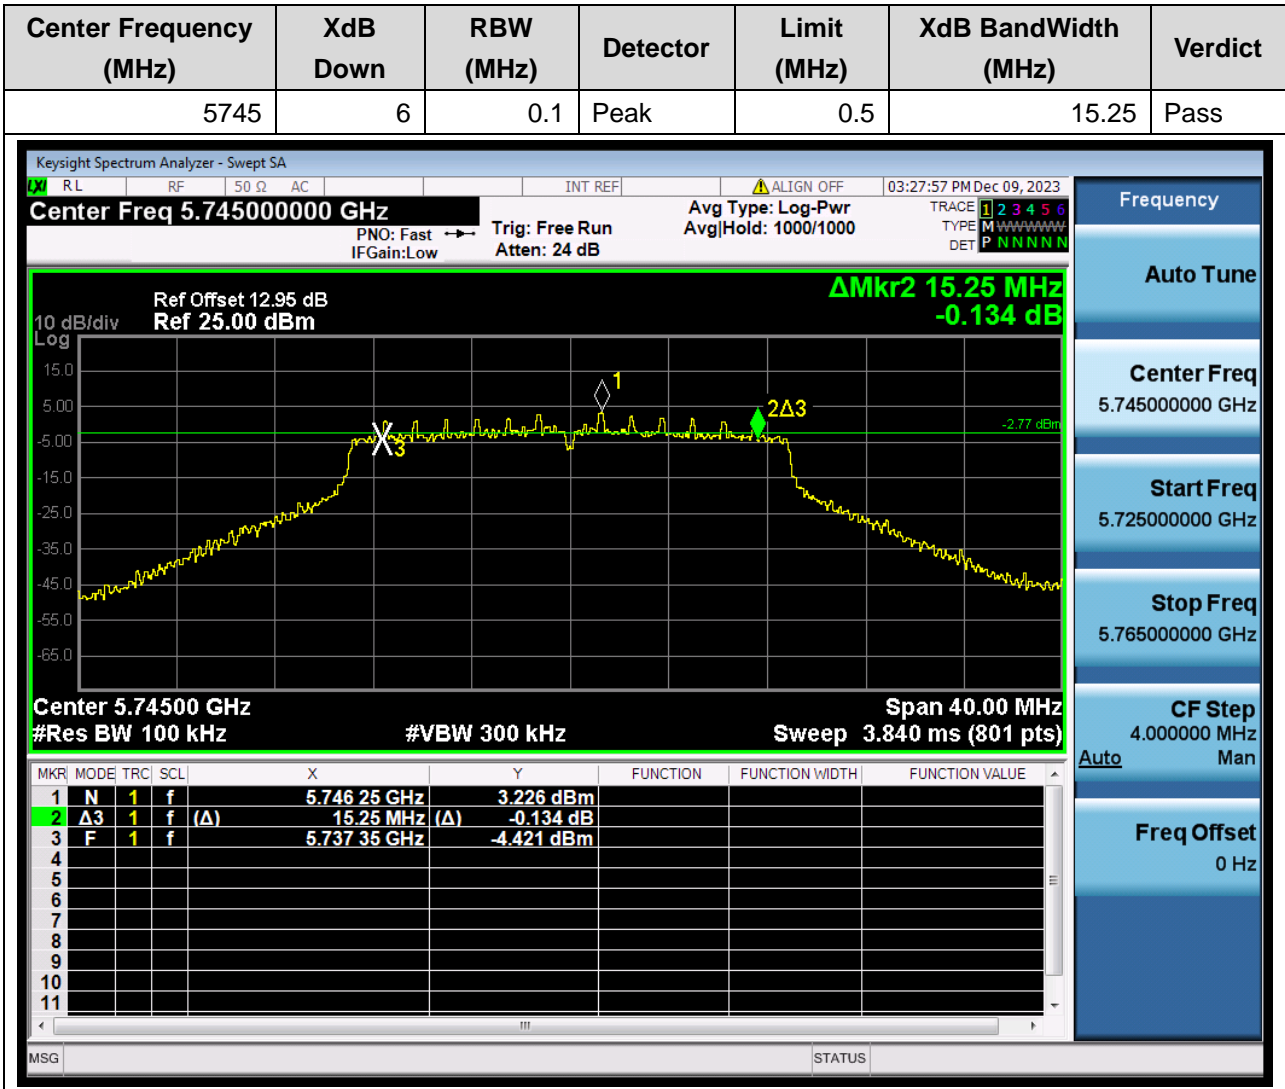

9. 802.11ac_20M_U-NII-3_L

9.1. A.2.1-6dB BandWidth(NTNV)