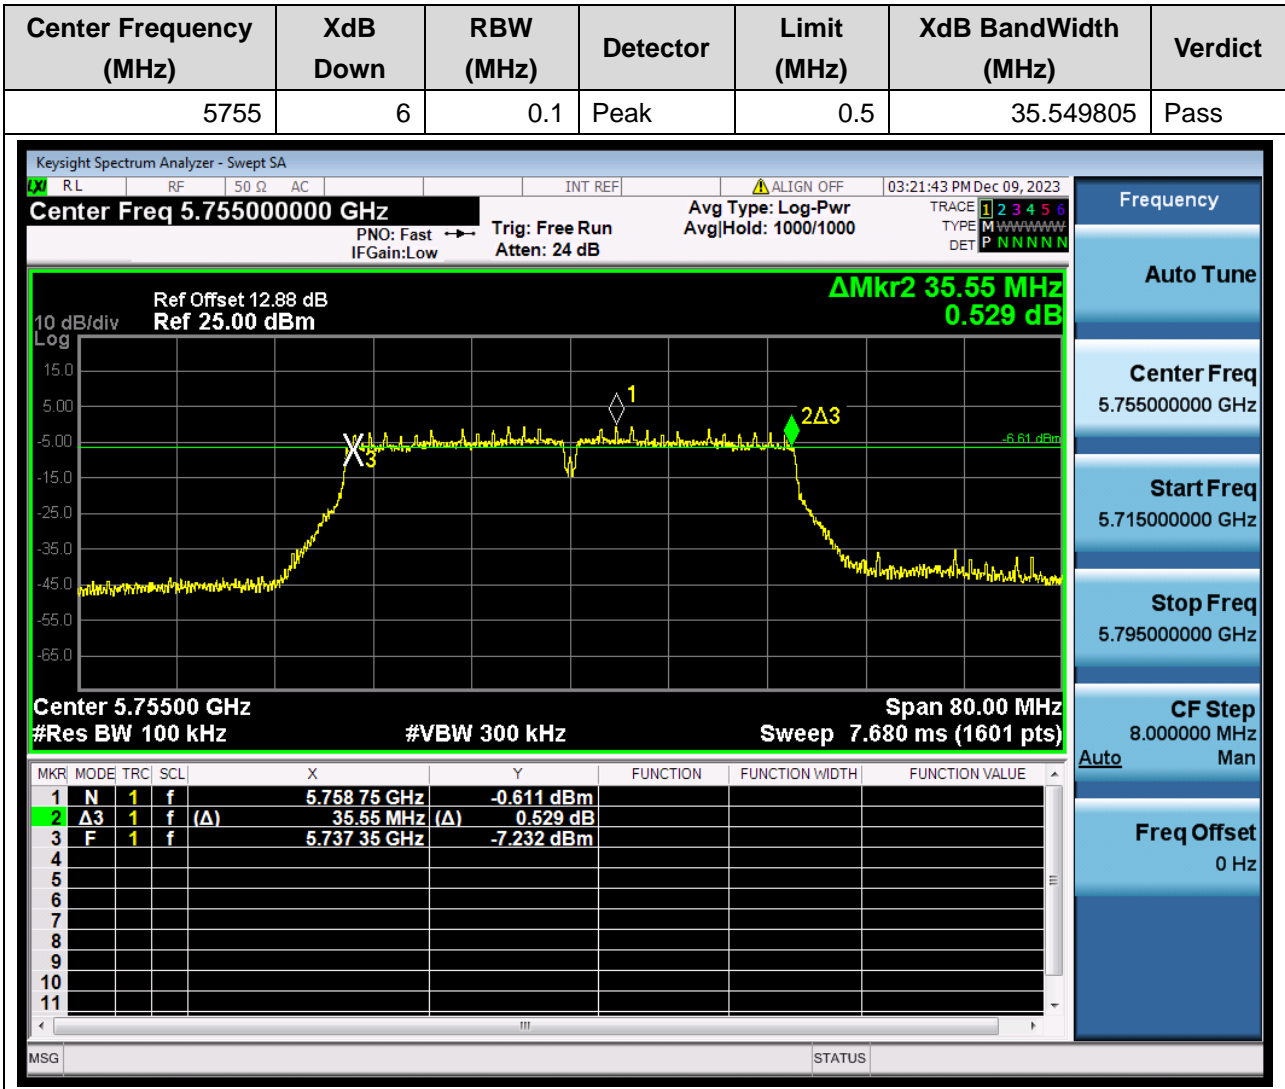

2.1. A.2.1-6dB BandWidth(NTNV)

3. 802.11a_20M_U-NII-3_H

3.1. A.2.1-6dB BandWidth(NTNV)

4. 802.11n_20M_U-NII-3_L

4.1. A.2.1-6dB BandWidth(NTNV)

5. 802.11n_20M_U-NII-3_M

5.1. A.2.1-6dB BandWidth(NTNV)

6. 802.11n_20M_U-NII-3_H

6.1. A.2.1-6dB BandWidth(NTNV)

7. 802.11n_40M_U-NII-3_L

7.1. A.2.1-6dB BandWidth(NTNV)

8. 802.11n_40M_U-NII-3_H

8.1. A.2.1-6dB BandWidth(NTNV)

Center Frequency (MHz)	XdB Down	RBW (MHz)	Detector	Limit (MHz)	XdB BandWidth (MHz)	Verdict
5795	6	0.1	Peak	0.5	36	Pass