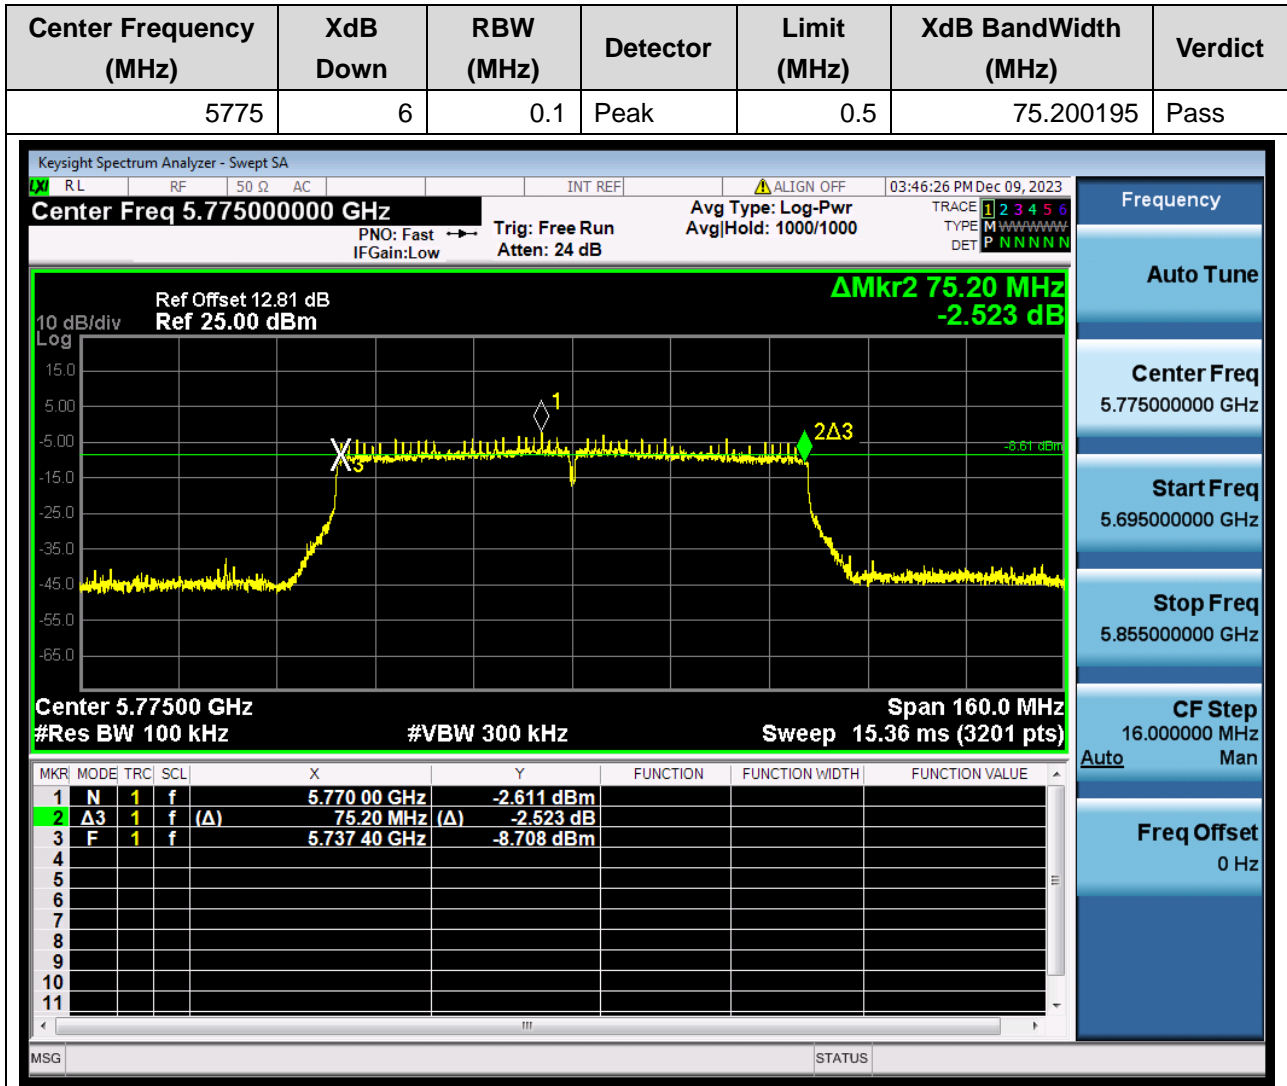

12. 802.11ac_40M_U-NII-3_L

12.1. A.2.1-6dB BandWidth(NTNV)

13. 802.11ac_40M_U-NII-3_H

13.1. A.2.1-6dB BandWidth(NTNV)

14. 802.11ac_80M_U-NII-3_M

14.1. A.2.1-6dB BandWidth(NTNV)

--BLANK BELOW--