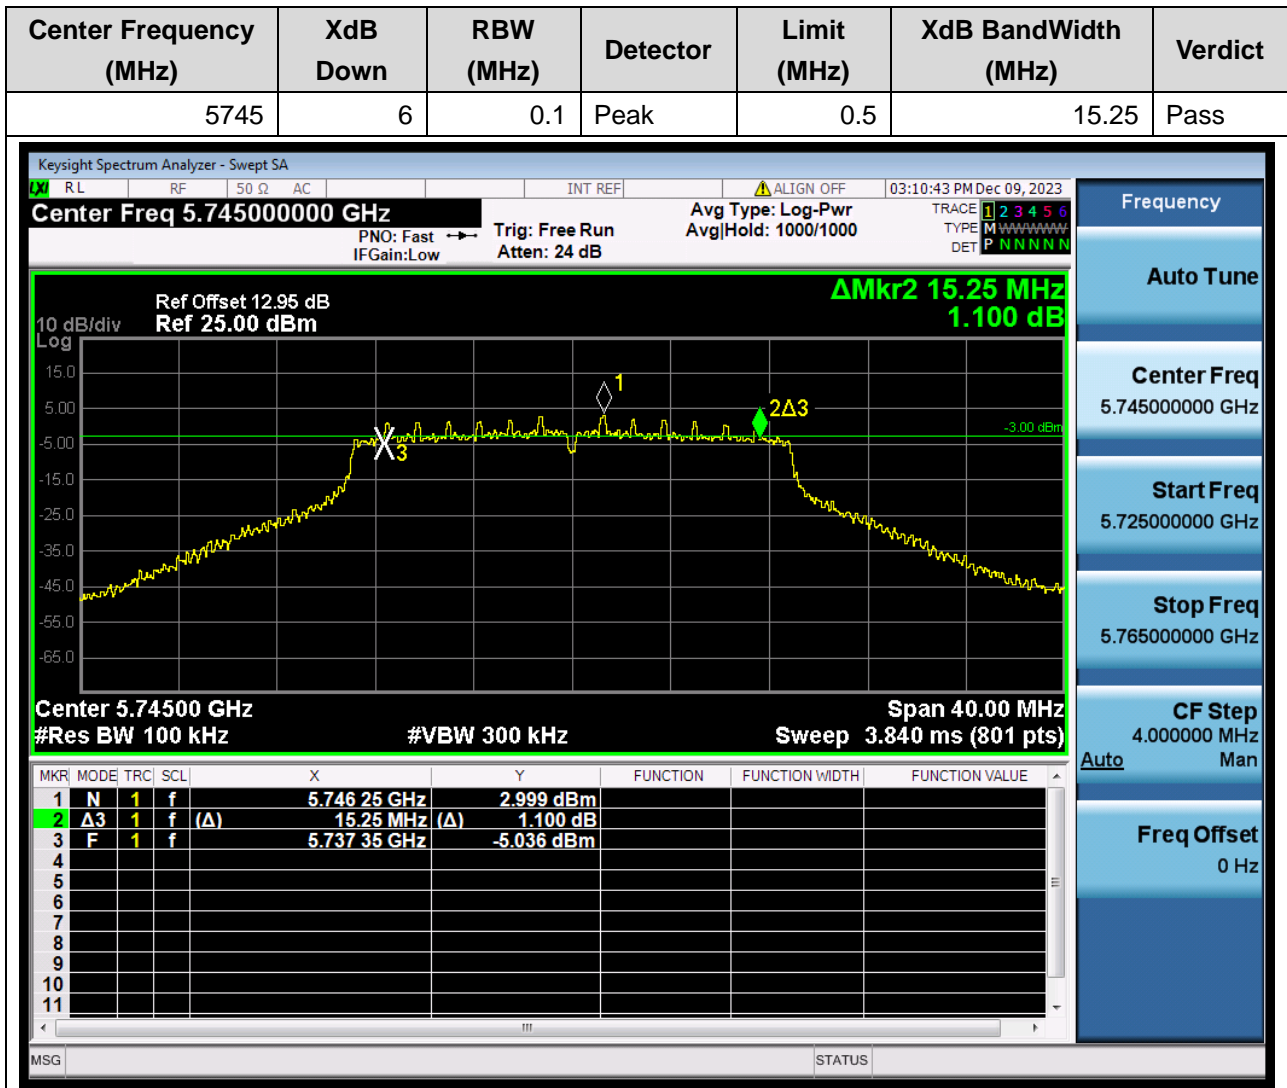

2.1. A.2.1-6dB BandWidth(NTNV)

3. 802.11a_20M_U-NII-3_H

3.1. A.2.1-6dB BandWidth(NTNV)

4. 802.11n_20M_U-NII-3_L

4.1. A.2.1-6dB BandWidth(NTNV)

5. 802.11n_20M_U-NII-3_M

5.1. A.2.1-6dB BandWidth(NTNV)

6. 802.11n_20M_U-NII-3_H

6.1. A.2.1-6dB BandWidth(NTNV)

7. 802.11n_40M_U-NII-3_L

7.1. A.2.1-6dB BandWidth(NTNV)

8. 802.11n_40M_U-NII-3_H

8.1. A.2.1-6dB BandWidth(NTNV)

Center Frequency (MHz)	XdB Down	RBW (MHz)	Detector	Limit (MHz)	XdB BandWidth (MHz)	Verdict
5795	6	0.1	Peak	0.5	36	Pass