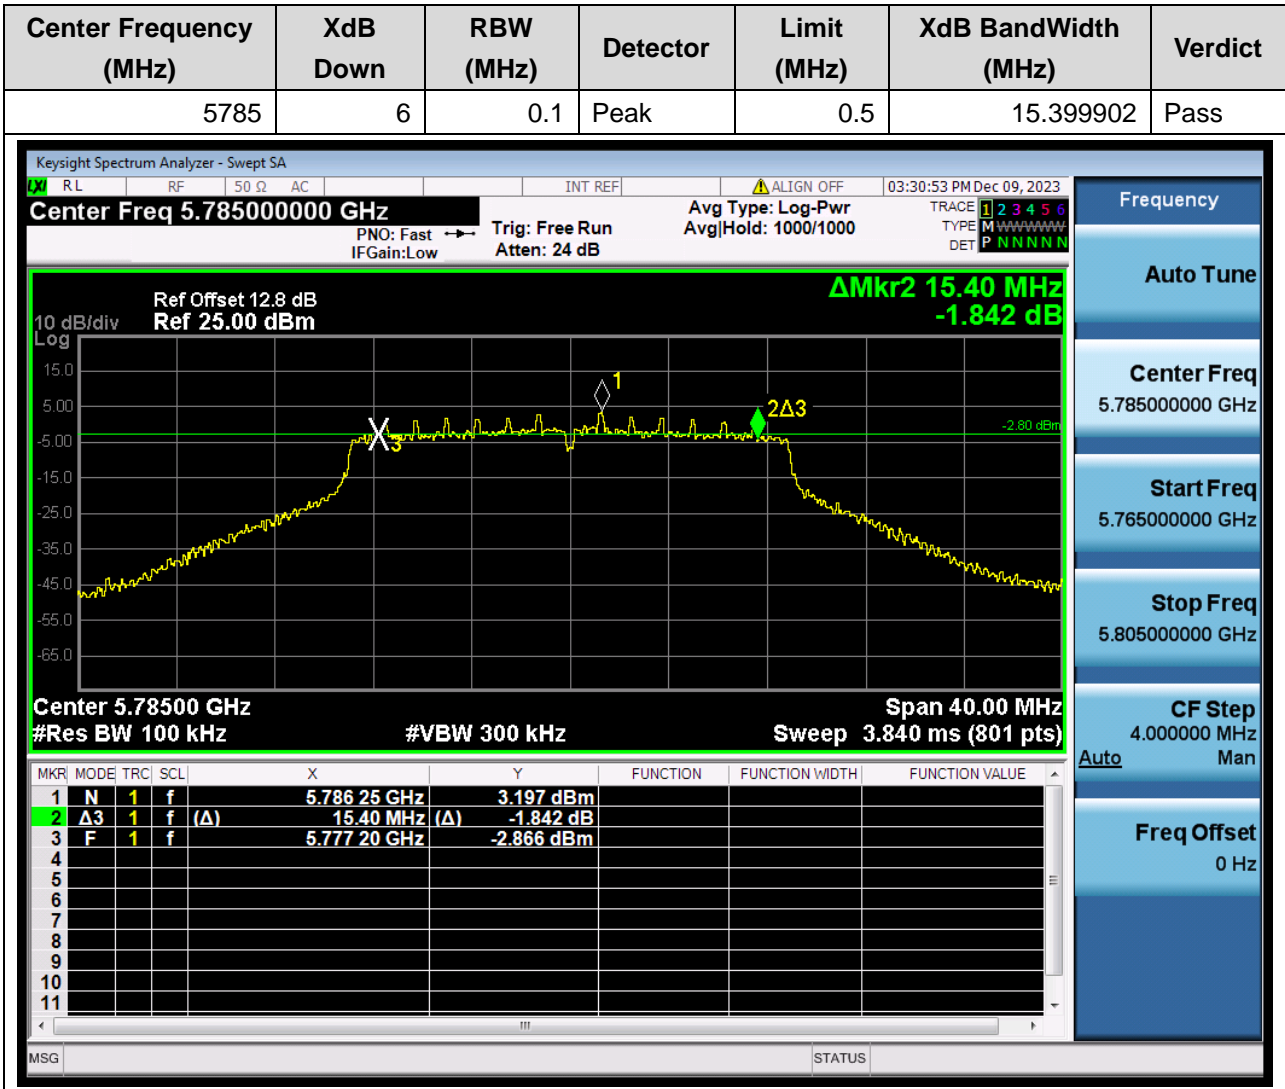

10. 802.11ac_20M_U-NII-3_M

10.1. A.2.1-6dB BandWidth(NTNV)