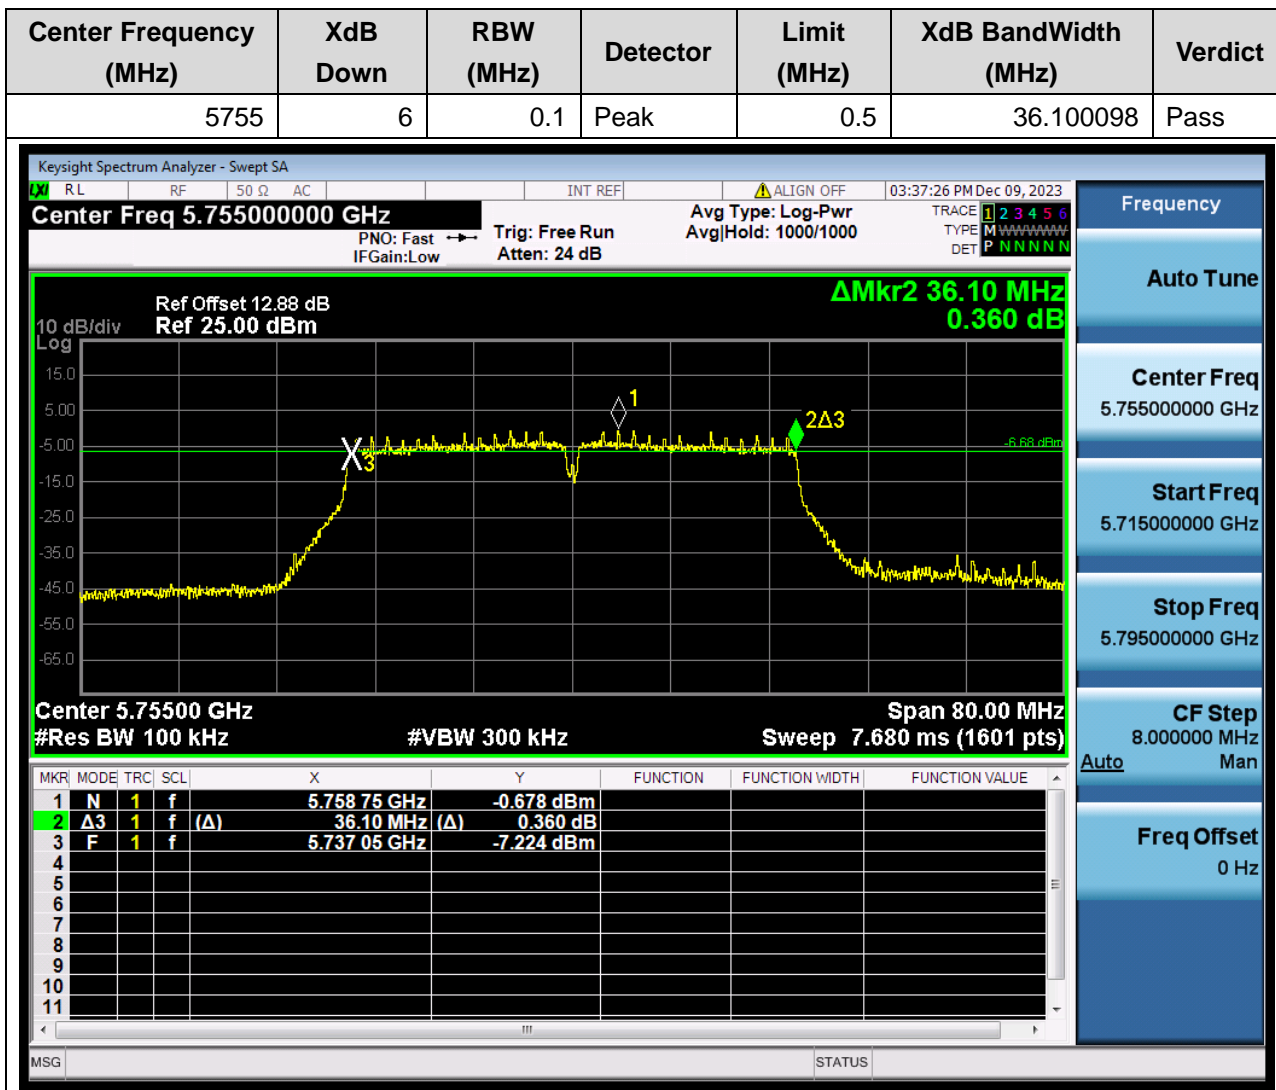

12. 802.11ac_40M_U-NII-3_L

12.1. A.2.1-6dB BandWidth(NTNV)