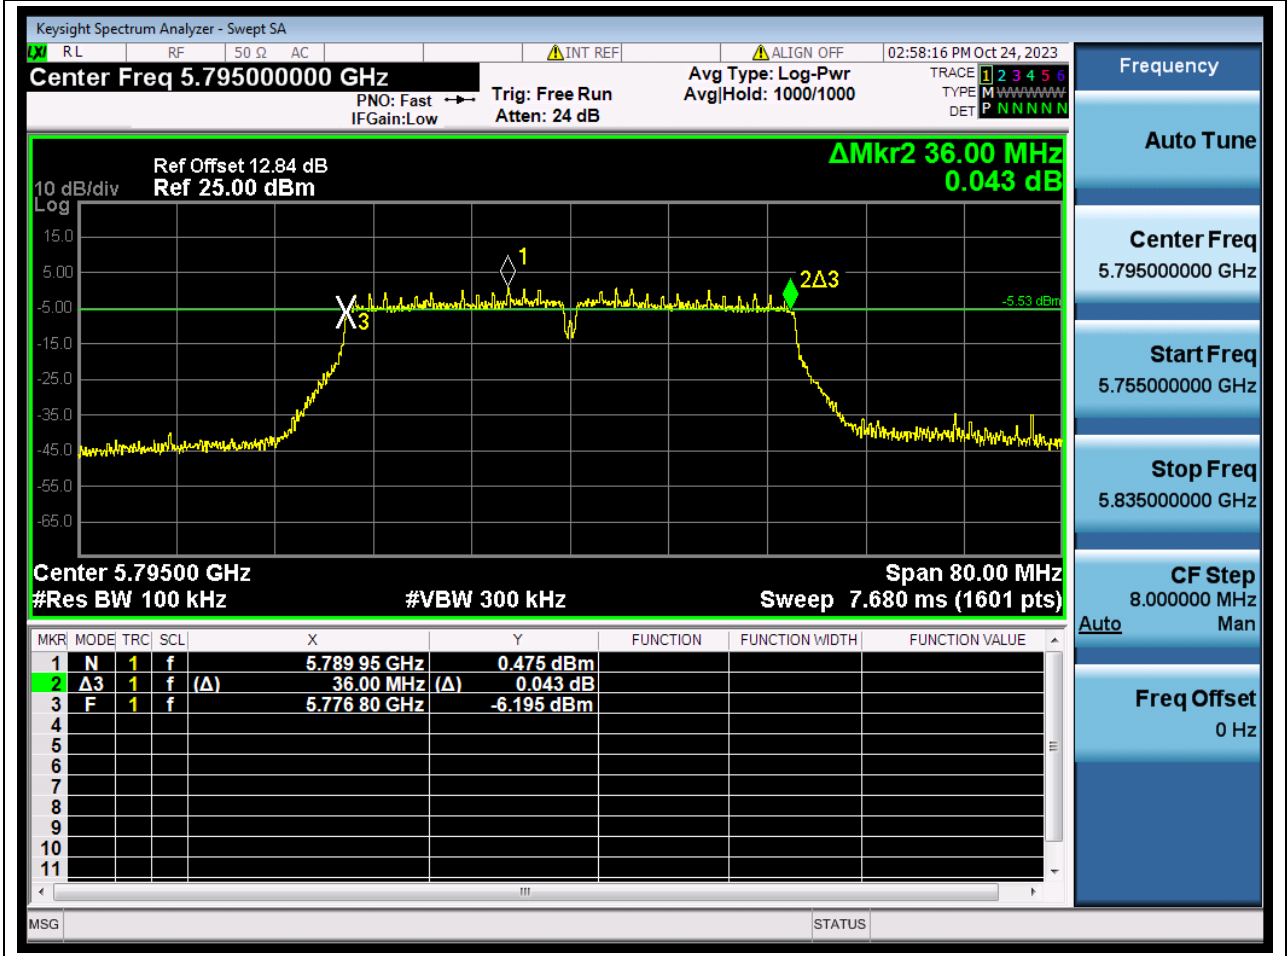

8. 802.11n_40M_U-NII-3_H

8.1. A.2.1-6dB BandWidth(NTNV)

Center Frequency (MHz)	XdB Down	RBW (MHz)	Detector	Limit (MHz)	XdB BandWidth (MHz)	Verdict
5795	6	0.1	Peak	0.5	36	Pass