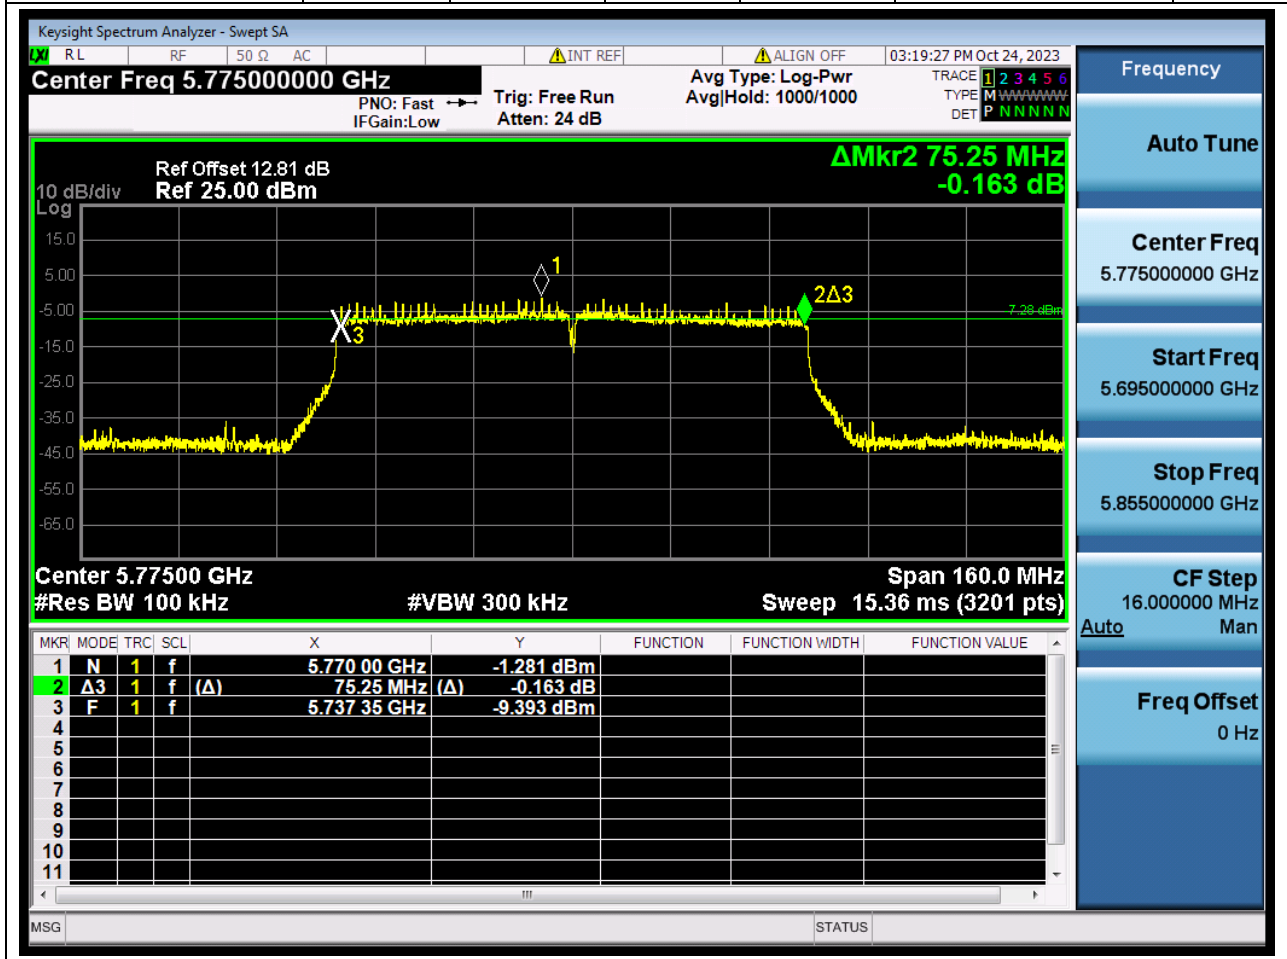

14. 802.11ac_80M_U-NII-3_M

14.1. A.2.1-6dB BandWidth(NTNV)

Center Frequency (MHz)	XdB Down	RBW (MHz)	Detector	Limit (MHz)	XdB BandWidth (MHz)	Verdict
5775	6	0.1	Peak	0.5	75.25	Pass

--BLANK BELOW--