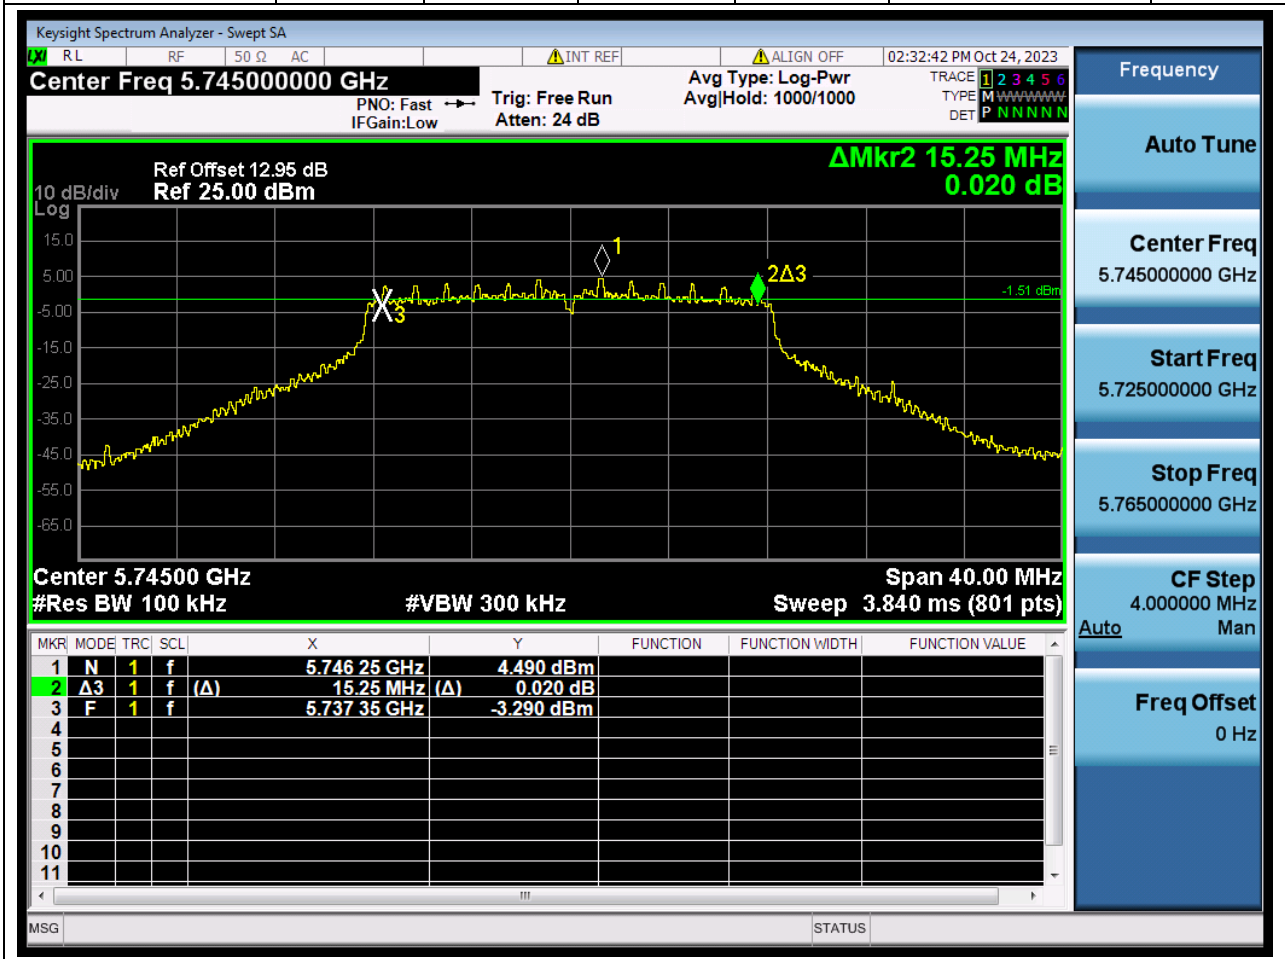

Annex A.3 6dB BandWidth

1. 802.11a_20M_U-NII-3_L

1.1. A.2.1-6dB BandWidth(NTNV)

Center Frequency (MHz)	XdB Down	RBW (MHz)	Detector	Limit (MHz)	XdB BandWidth (MHz)	Verdict
5745	6	0.1	Peak	0.5	15.25	Pass

2. 802.11a_20M_U-NII-3_M

2.1. A.2.1-6dB BandWidth(NTNV)

Center Frequency (MHz)	XdB Down	RBW (MHz)	Detector	Limit (MHz)	XdB BandWidth (MHz)	Verdict
5785	6	0.1	Peak	0.5	15.25	Pass

3. 802.11a_20M_U-NII-3_H

3.1. A.2.1-6dB BandWidth(NTNV)