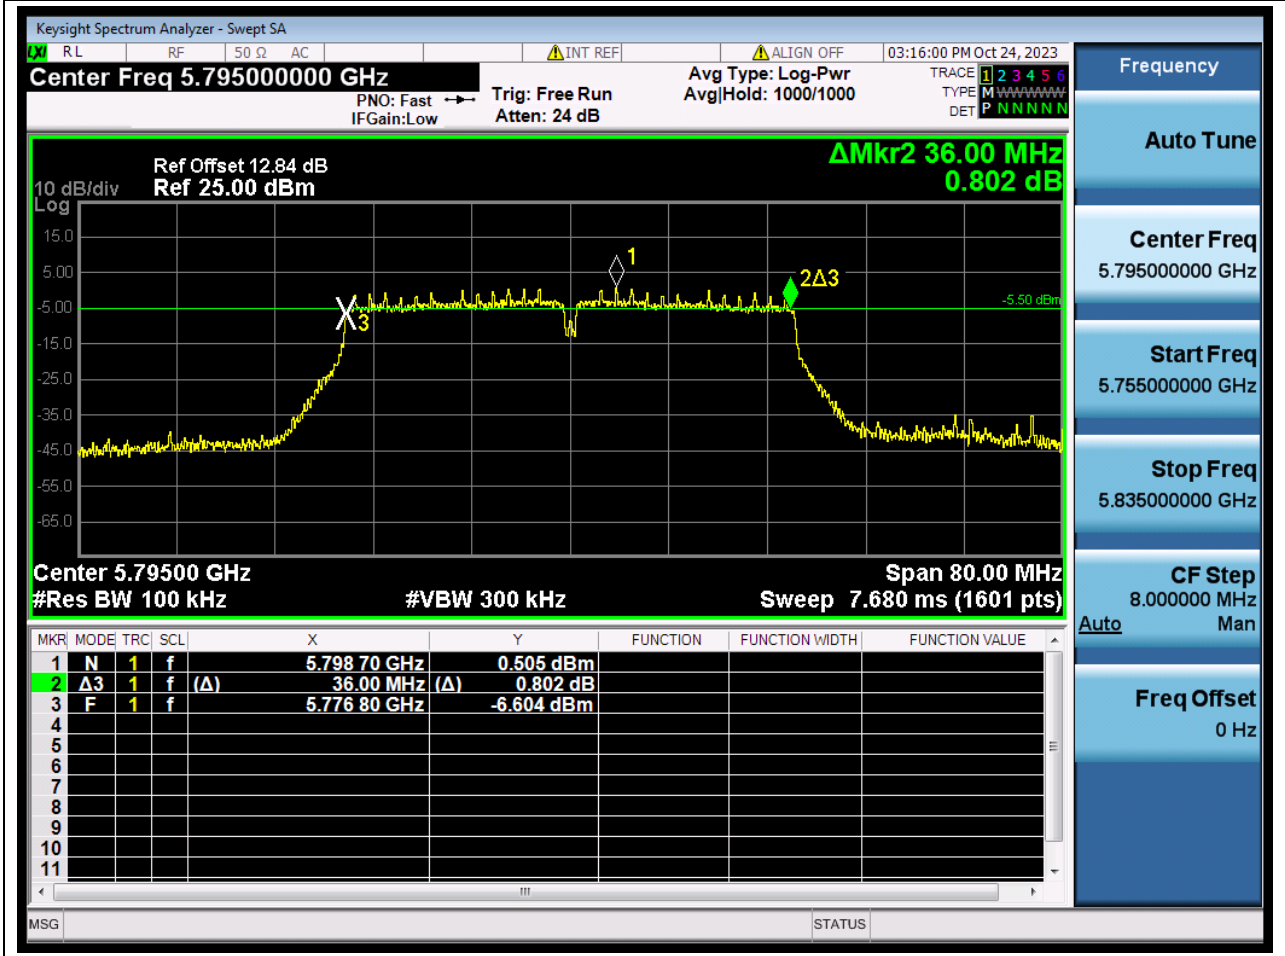

13. 802.11ac_40M_U-NII-3_H

13.1. A.2.1-6dB BandWidth(NTNV)

Center Frequency (MHz)	XdB Down	RBW (MHz)	Detector	Limit (MHz)	XdB BandWidth (MHz)	Verdict
5795	6	0.1	Peak	0.5	36	Pass