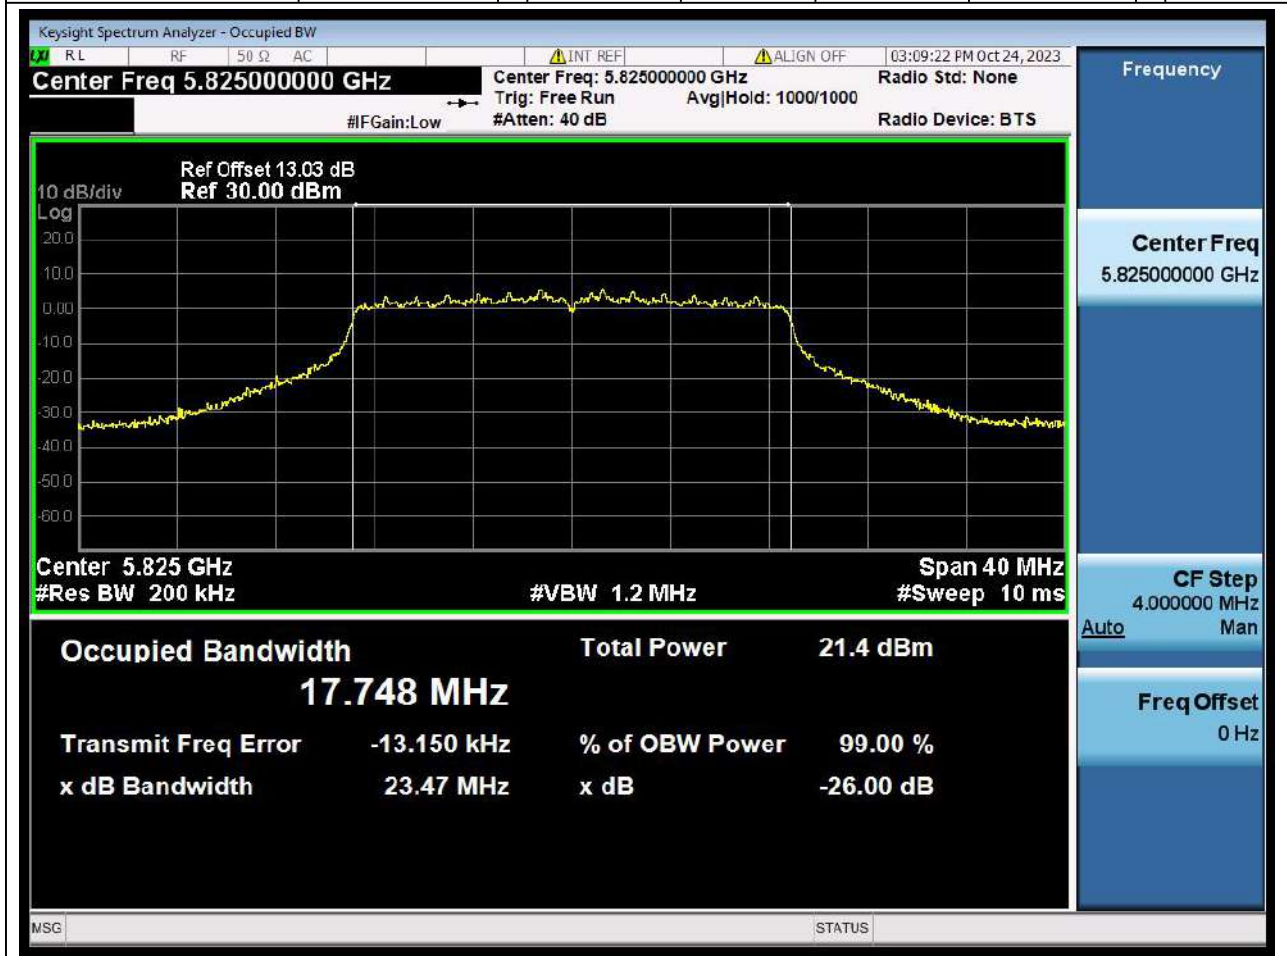

56. 802.11ac_20M_U-NNI-3_H

56.1. A.2.2-99% Bandwidth(NTNV)

Center Frequency (MHz)	OBW Power (%)	RBW (MHz)	Detector	Limit (MHz)	OBW (MHz)	Verdict
5825	99	0.2	Peak	0	17.747559	N/A