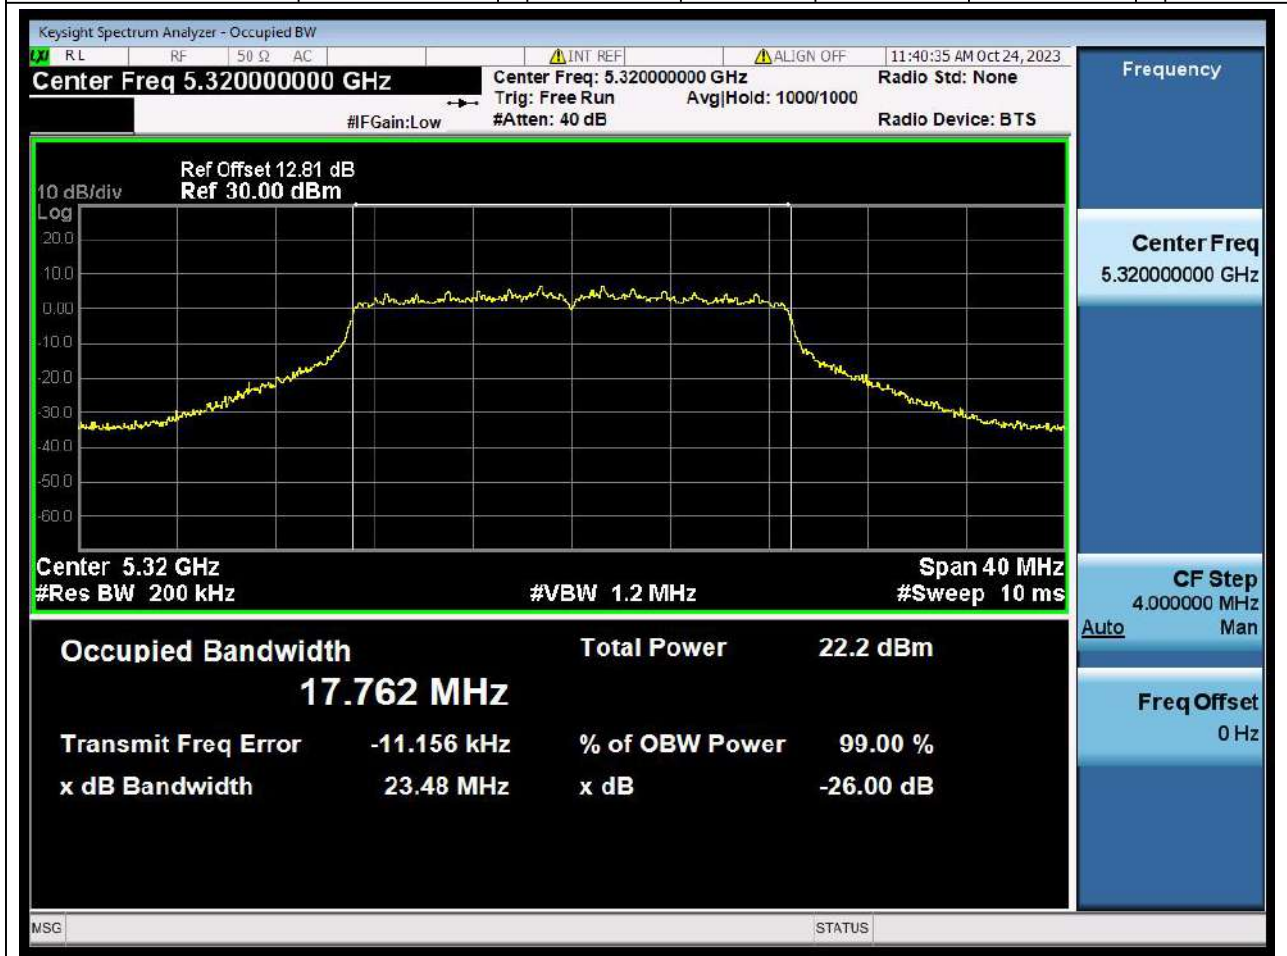

25. 802.11ac_20M_U-NNI-2A_H

25.1. A.2.2-99% Bandwidth(NTNV)

Center Frequency (MHz)	OBW Power (%)	RBW (MHz)	Detector	Limit (MHz)	OBW (MHz)	Verdict
5320	99	0.2	Peak	0	17.761521	N/A