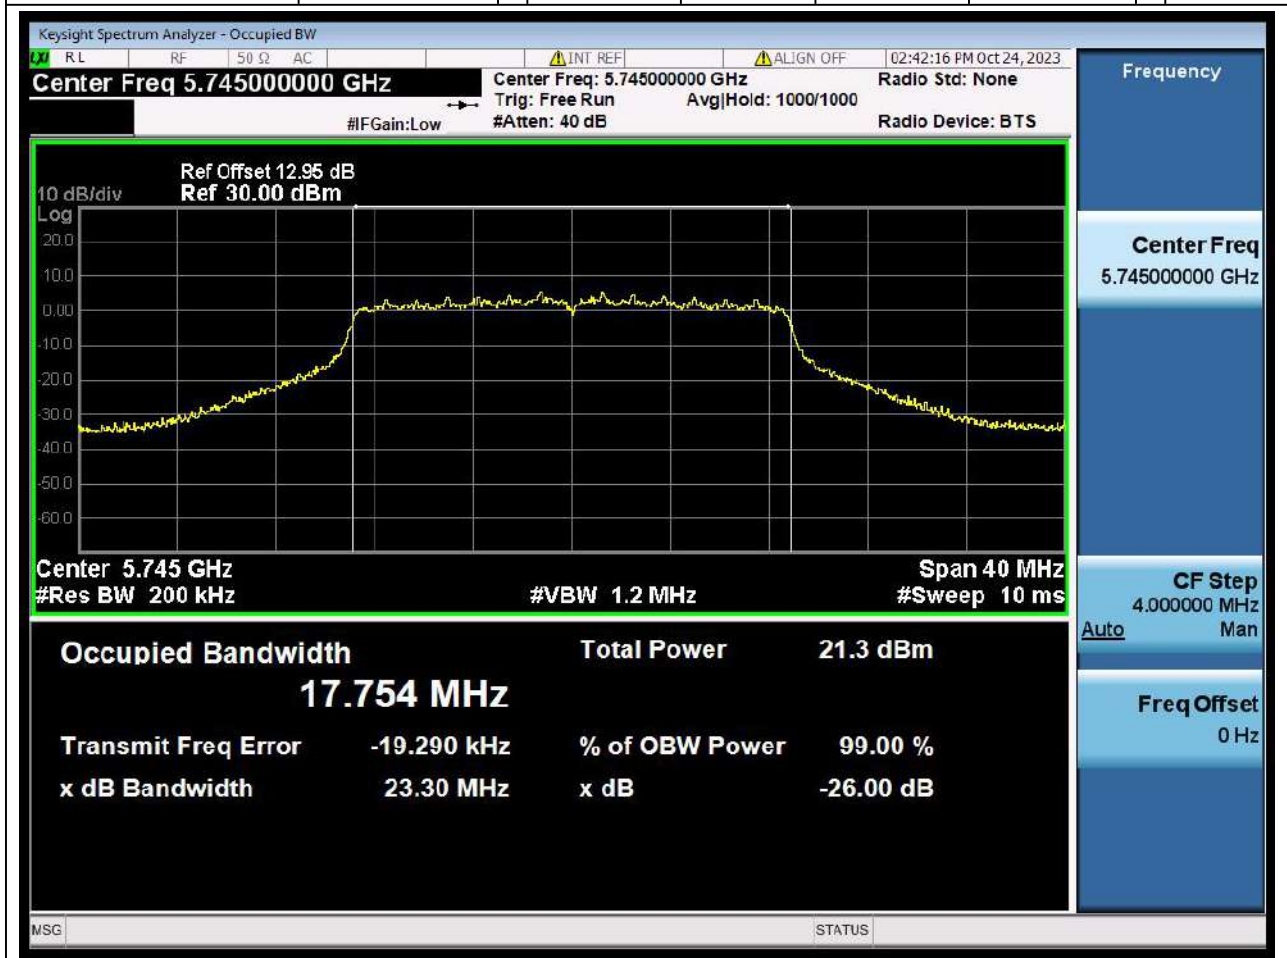

49. 802.11n_20M_U-NNI-3_L

49.1. A.2.2-99% Bandwidth(NTNV)

Center Frequency (MHz)	OBW Power (%)	RBW (MHz)	Detector	Limit (MHz)	OBW (MHz)	Verdict
5745	99	0.2	Peak	0	17.753807	N/A