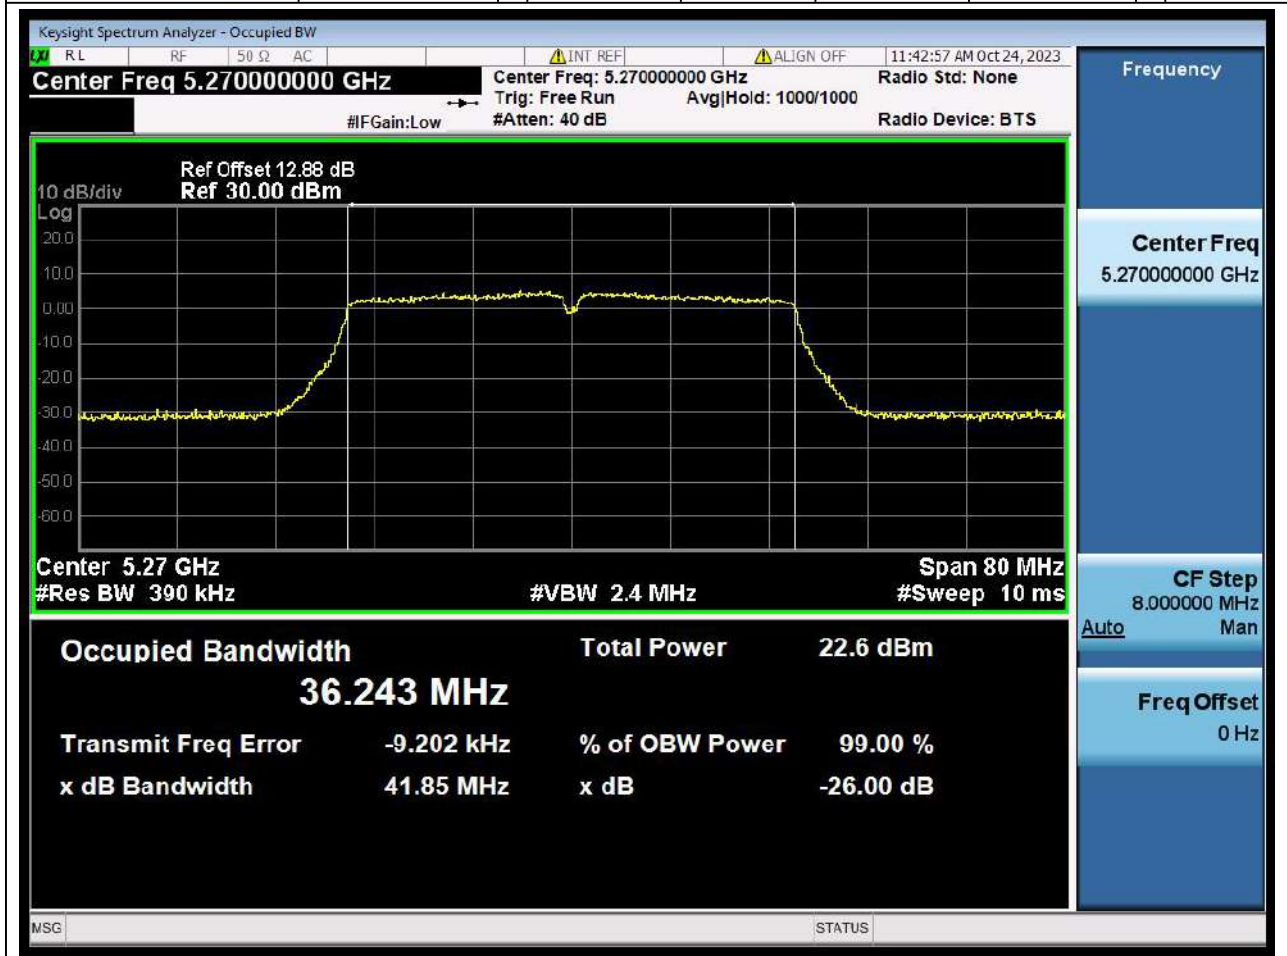

26. 802.11ac_40M_U-NNI-2A_L

26.1. A.2.2-99% Bandwidth(NTNV)

Center Frequency (MHz)	OBW Power (%)	RBW (MHz)	Detector	Limit (MHz)	OBW (MHz)	Verdict
5270	99	0.39	Peak	0	36.242995	N/A