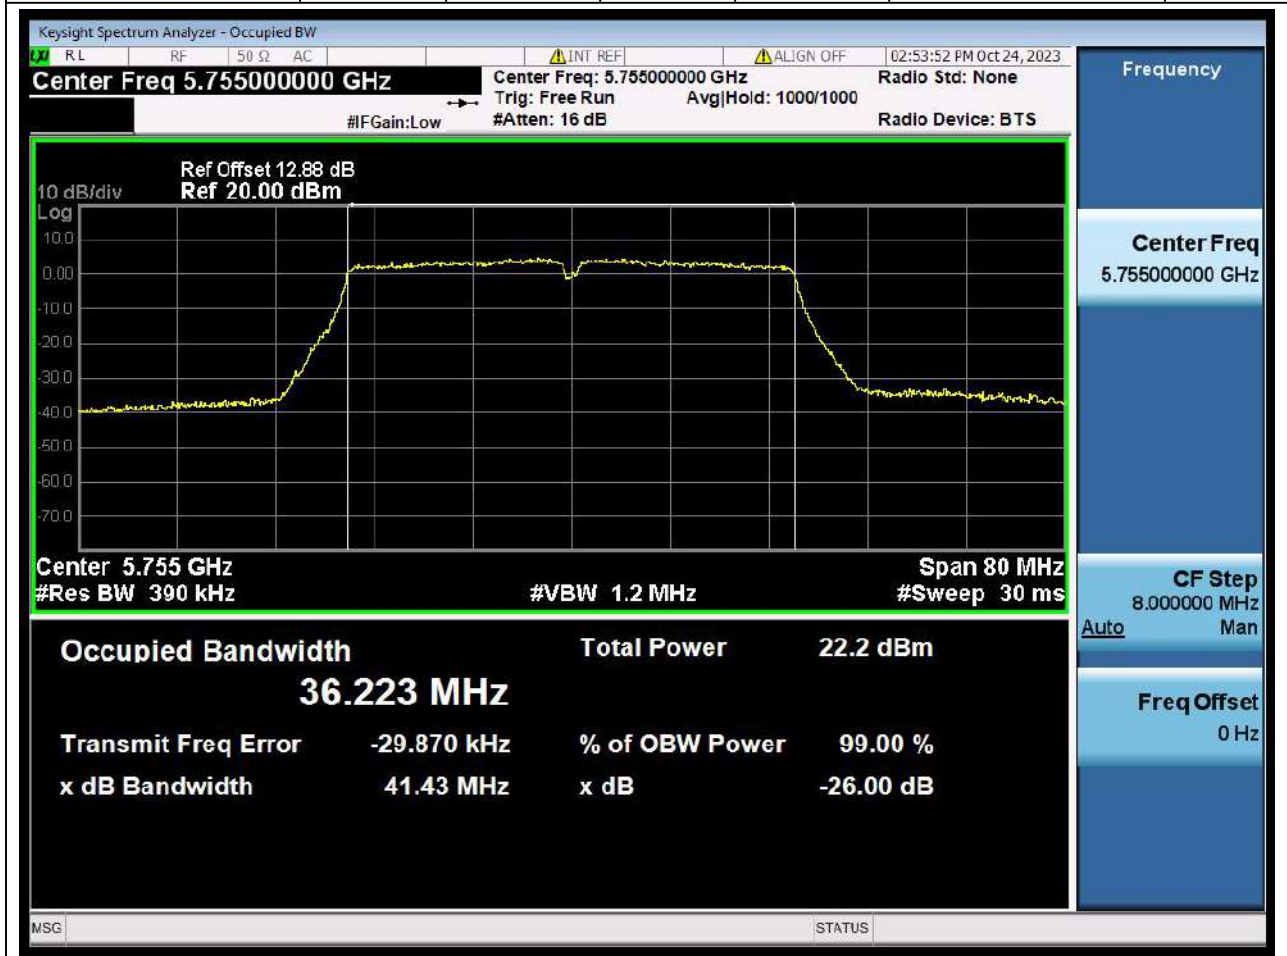

52. 802.11n_40M_U-NNI-3_L

52.1. A.2-26dB Bandwidth(NTNV)

Center Frequency (MHz)	XdB Down	RBW (MHz)	Detector	Limit (MHz)	XdB BandWidth (MHz)	Verdict
5755	26	0.39	Peak	0	41.433791	N/A