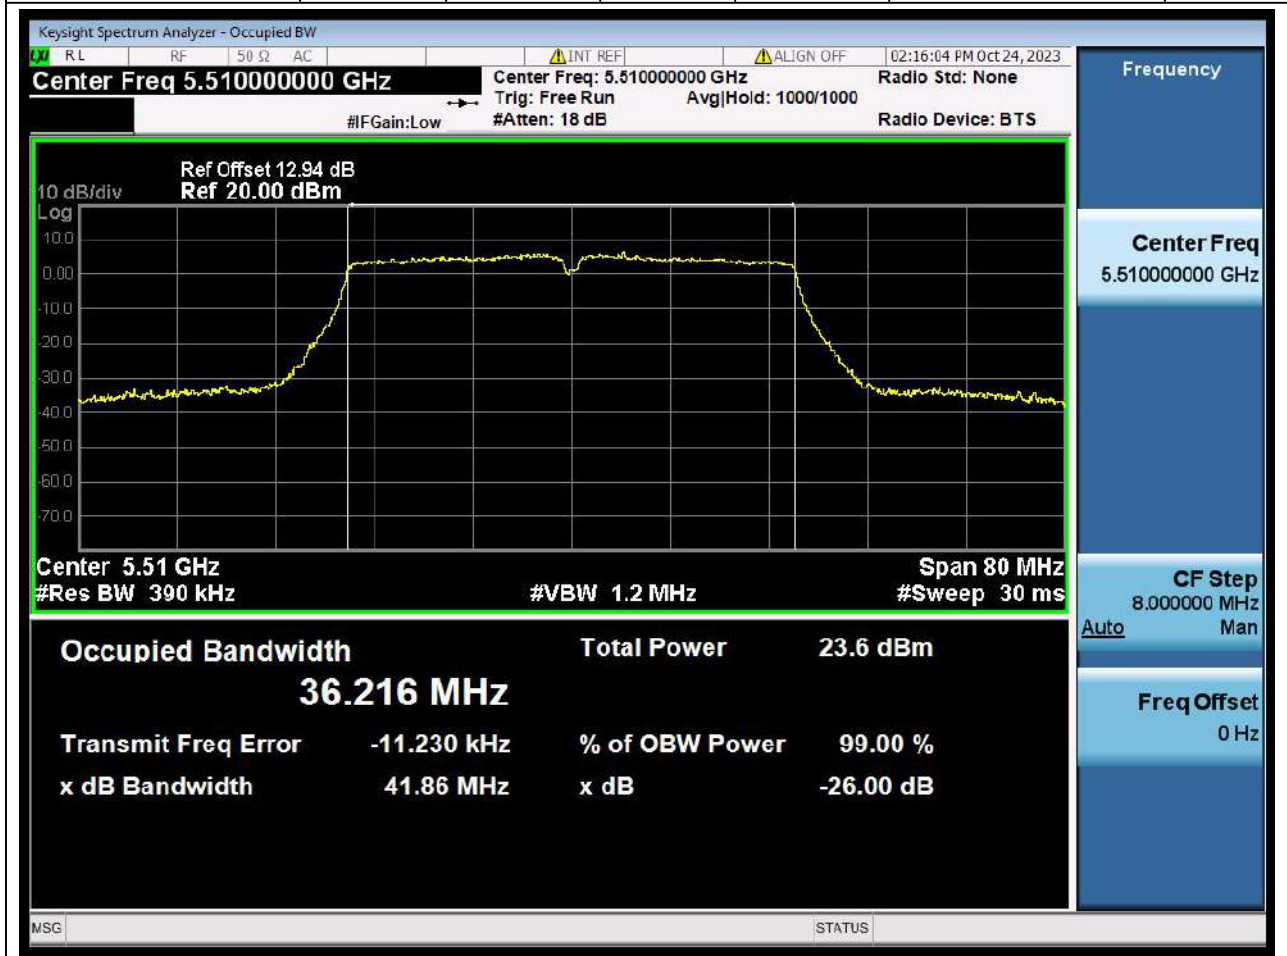

41. 802.11ac_40M_U-NNI-2C_L

41.1. A.2-26dB Bandwidth(NTNV)

Center Frequency (MHz)	XdB Down	RBW (MHz)	Detector	Limit (MHz)	XdB BandWidth (MHz)	Verdict
5510	26	0.39	Peak	0	41.857412	N/A