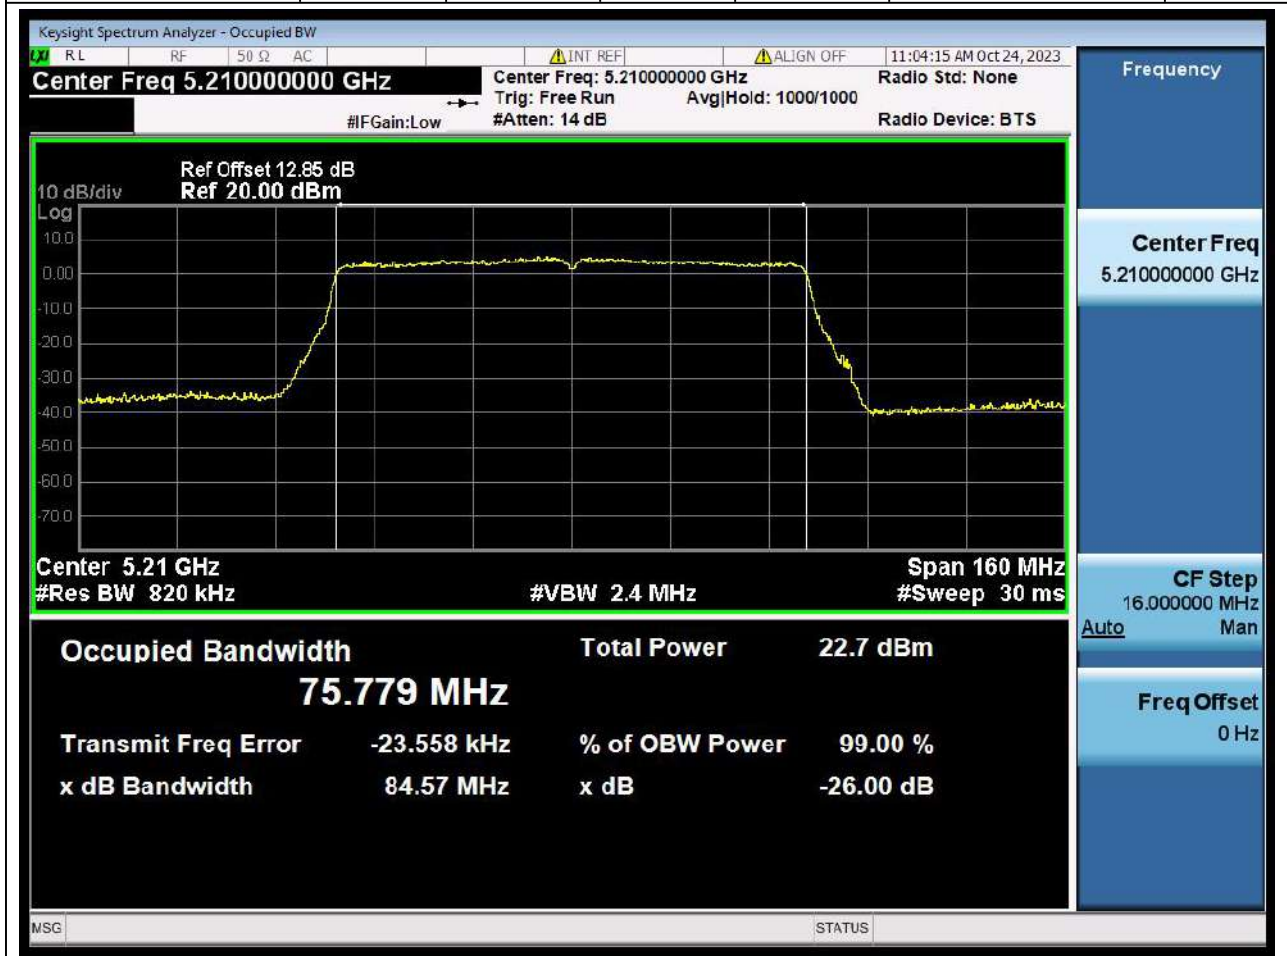

14. 802.11ac_80M_U-NNI-1_M

14.1. A.2-26dB Bandwidth(NTNV)

Center Frequency (MHz)	XdB Down	RBW (MHz)	Detector	Limit (MHz)	XdB BandWidth (MHz)	Verdict
5210	26	0.82	Peak	0	84.572873	N/A