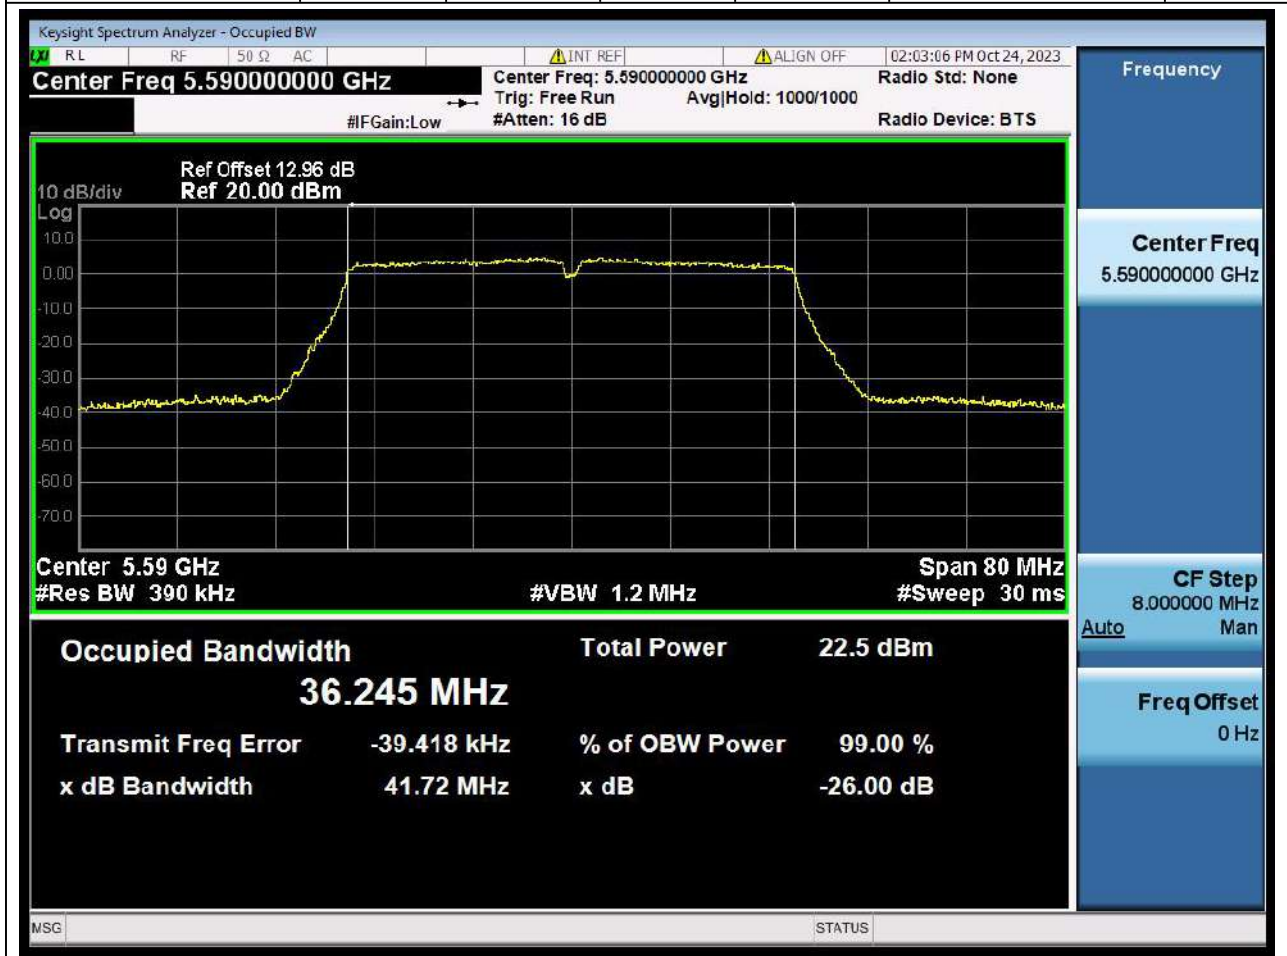

36. 802.11n_40M_U-NNI-2C_M

36.1. A.2-26dB Bandwidth(NTNV)

Center Frequency (MHz)	XdB Down	RBW (MHz)	Detector	Limit (MHz)	XdB BandWidth (MHz)	Verdict
5590	26	0.39	Peak	0	41.715464	N/A