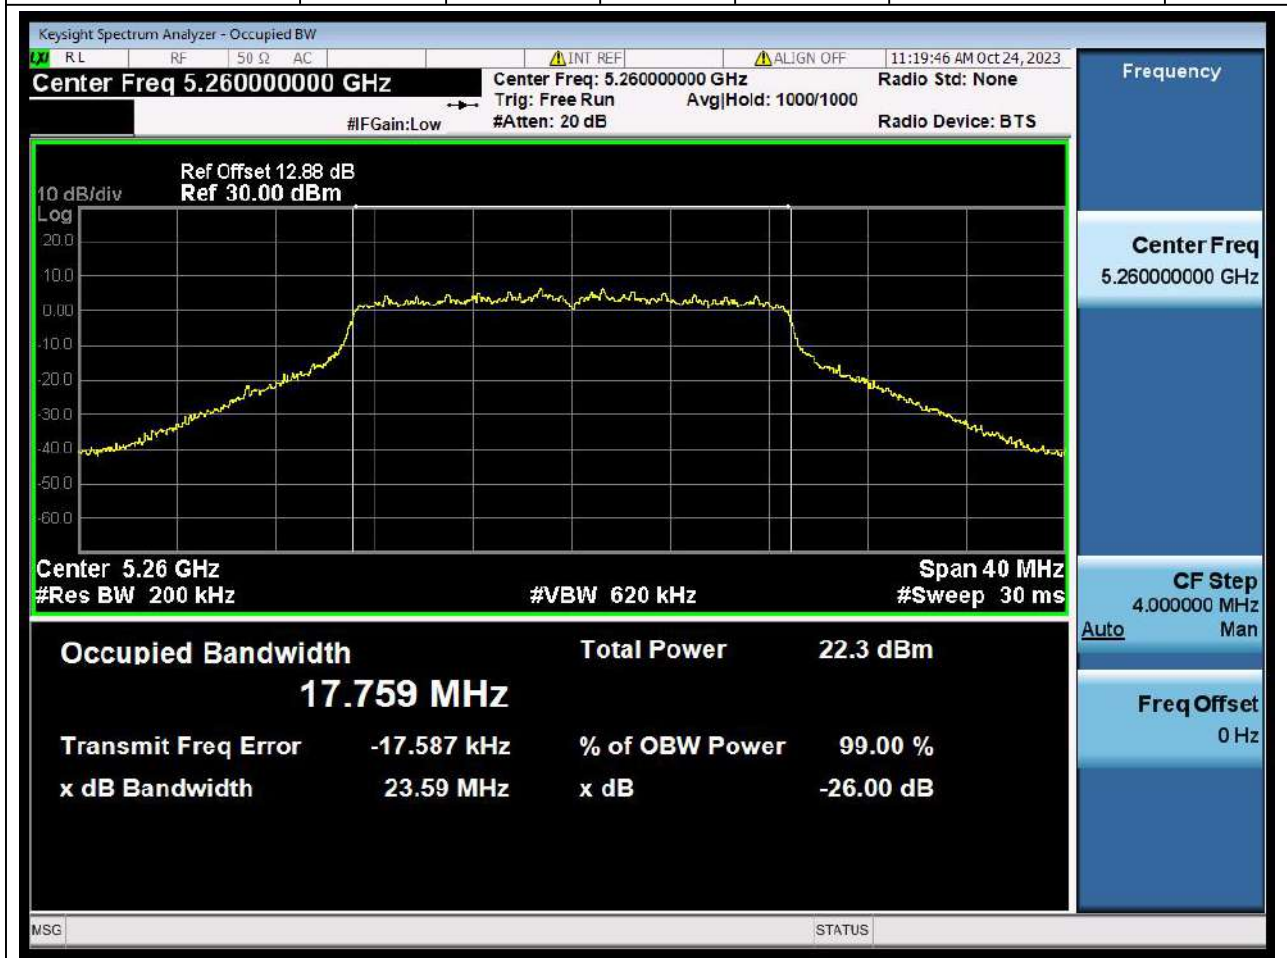

18. 802.11n_20M_U-NNI-2A_L

18.1. A.2-26dB Bandwidth(NTNV)

Center Frequency (MHz)	XdB Down	RBW (MHz)	Detector	Limit (MHz)	XdB BandWidth (MHz)	Verdict
5260	26	0.2	Peak	0	23.594029	N/A