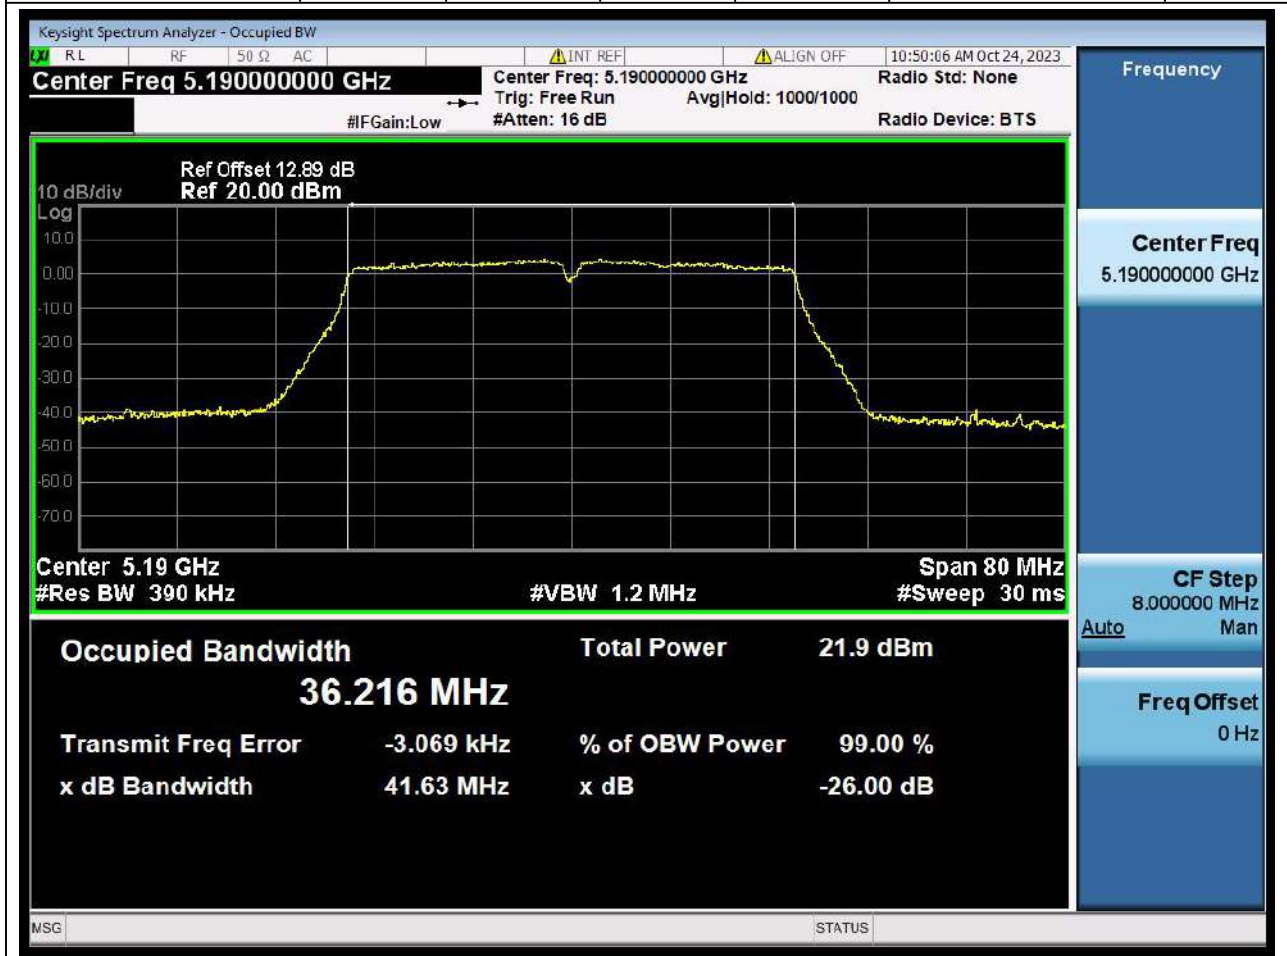

12. 802.11ac_40M_U-NNI-1_L

12.1. A.2-26dB Bandwidth(NTNV)

Center Frequency (MHz)	XdB Down	RBW (MHz)	Detector	Limit (MHz)	XdB BandWidth (MHz)	Verdict
5190	26	0.39	Peak	0	41.634019	N/A