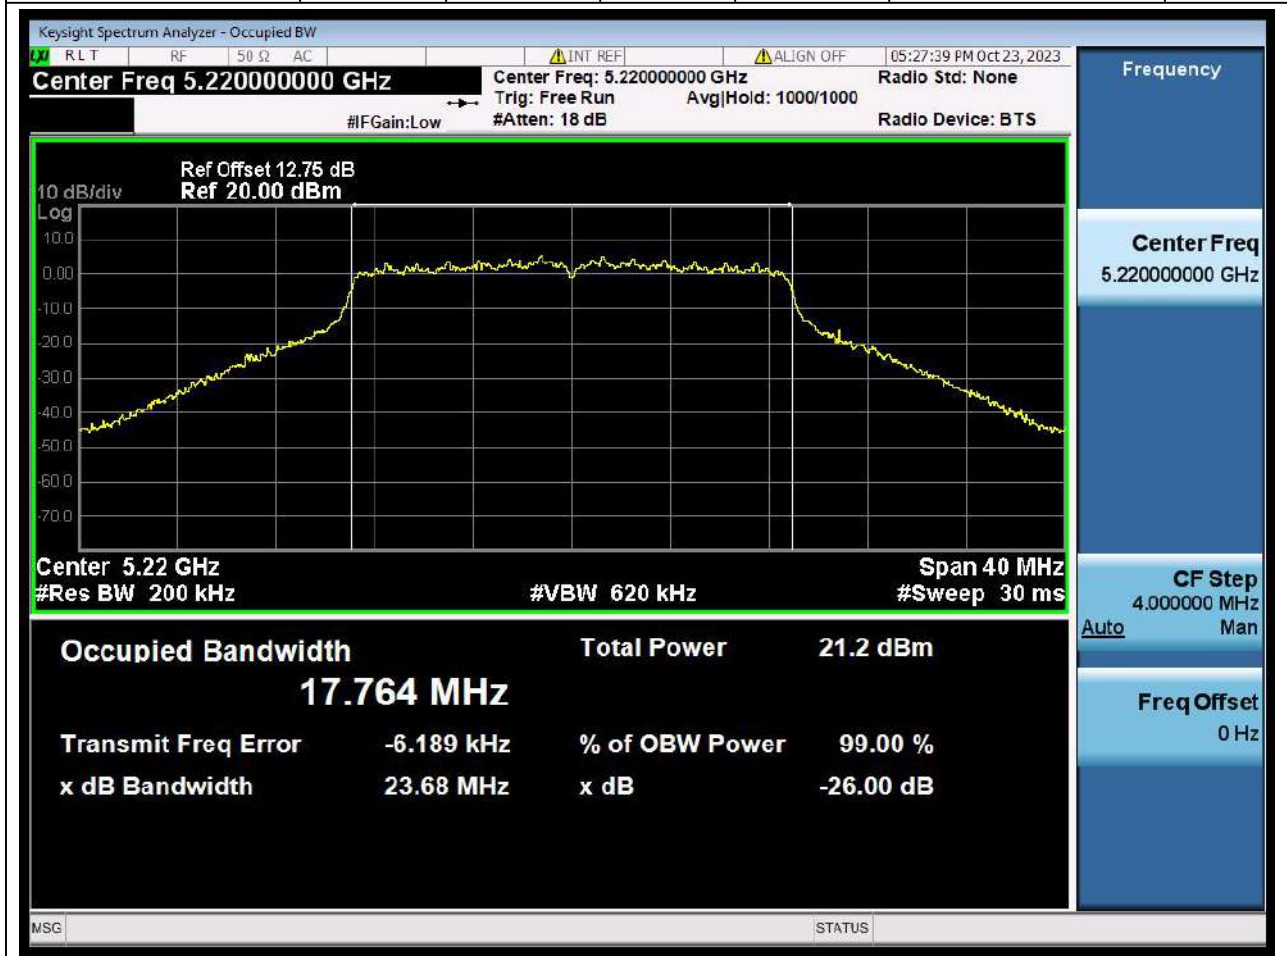

5. 802.11n_20M_U-NNI-1_M

5.1. A.2-26dB Bandwidth(NTNV)

Center Frequency (MHz)	XdB Down	RBW (MHz)	Detector	Limit (MHz)	XdB BandWidth (MHz)	Verdict
5220	26	0.2	Peak	0	23.677188	N/A