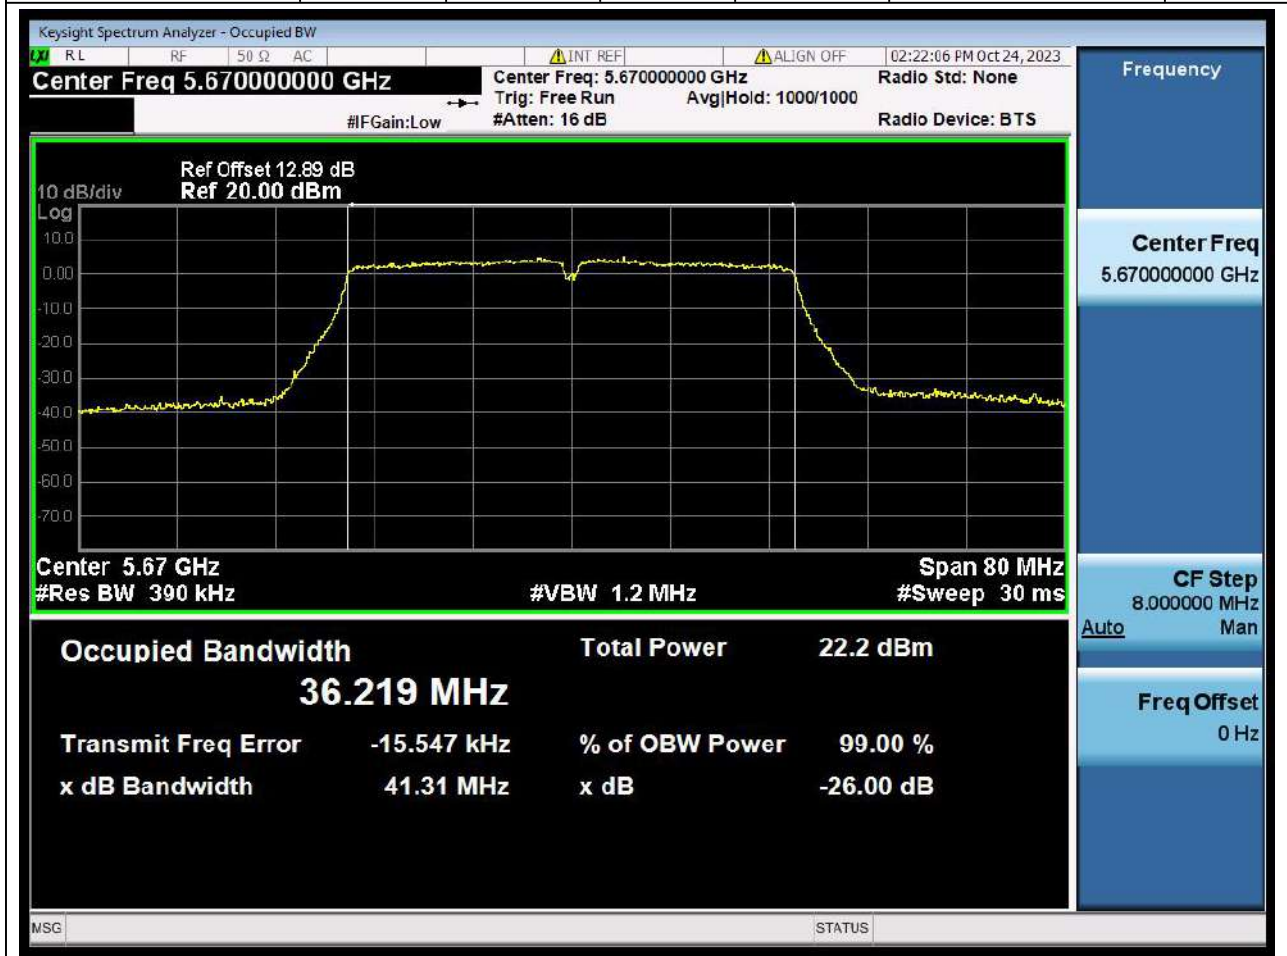

43. 802.11ac_40M_U-NNI-2C_H

43.1. A.2-26dB Bandwidth(NTNV)

Center Frequency (MHz)	XdB Down	RBW (MHz)	Detector	Limit (MHz)	XdB BandWidth (MHz)	Verdict
5670	26	0.39	Peak	0	41.308616	N/A