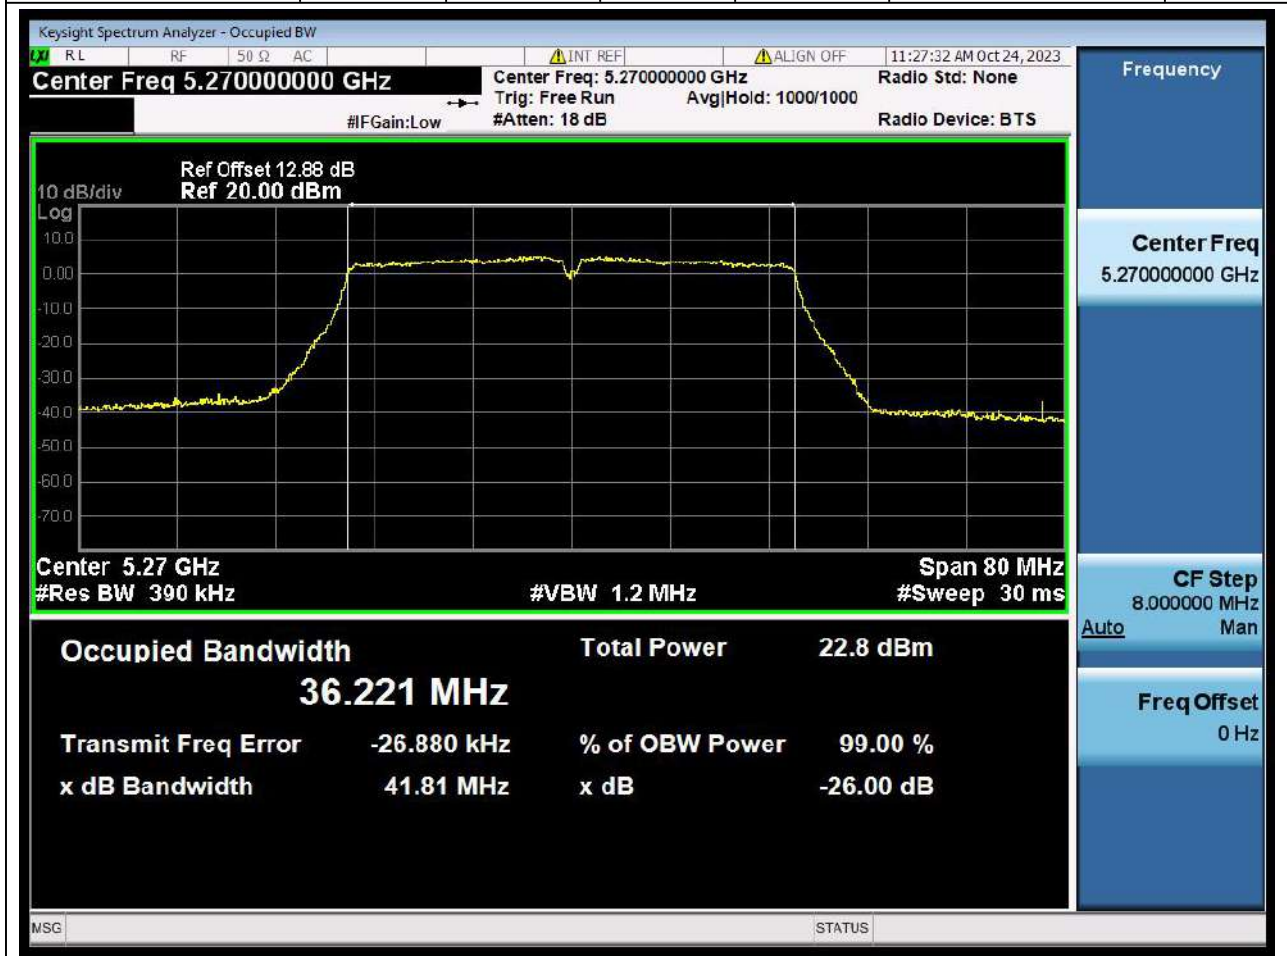

21. 802.11n_40M_U-NNI-2A_L

21.1. A.2-26dB Bandwidth(NTNV)

Center Frequency (MHz)	XdB Down	RBW (MHz)	Detector	Limit (MHz)	XdB BandWidth (MHz)	Verdict
5270	26	0.39	Peak	0	41.811297	N/A