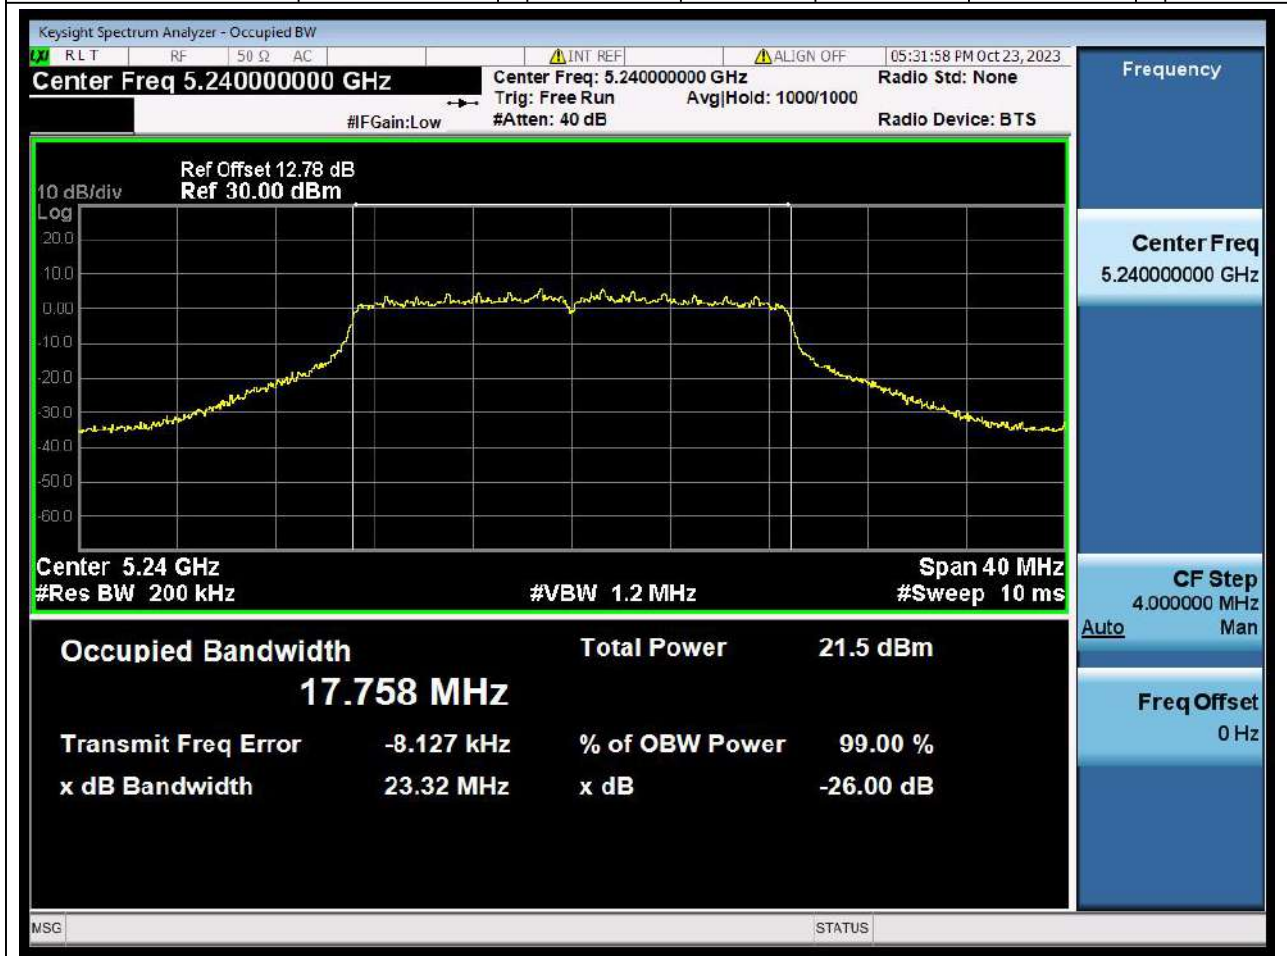

6. 802.11n_20M_U-NNI-1_H

6.1. A.2.2-99% Bandwidth(NTNV)

Center Frequency (MHz)	OBW Power (%)	RBW (MHz)	Detector	Limit (MHz)	OBW (MHz)	Verdict
5240	99	0.2	Peak	0	17.757985	N/A