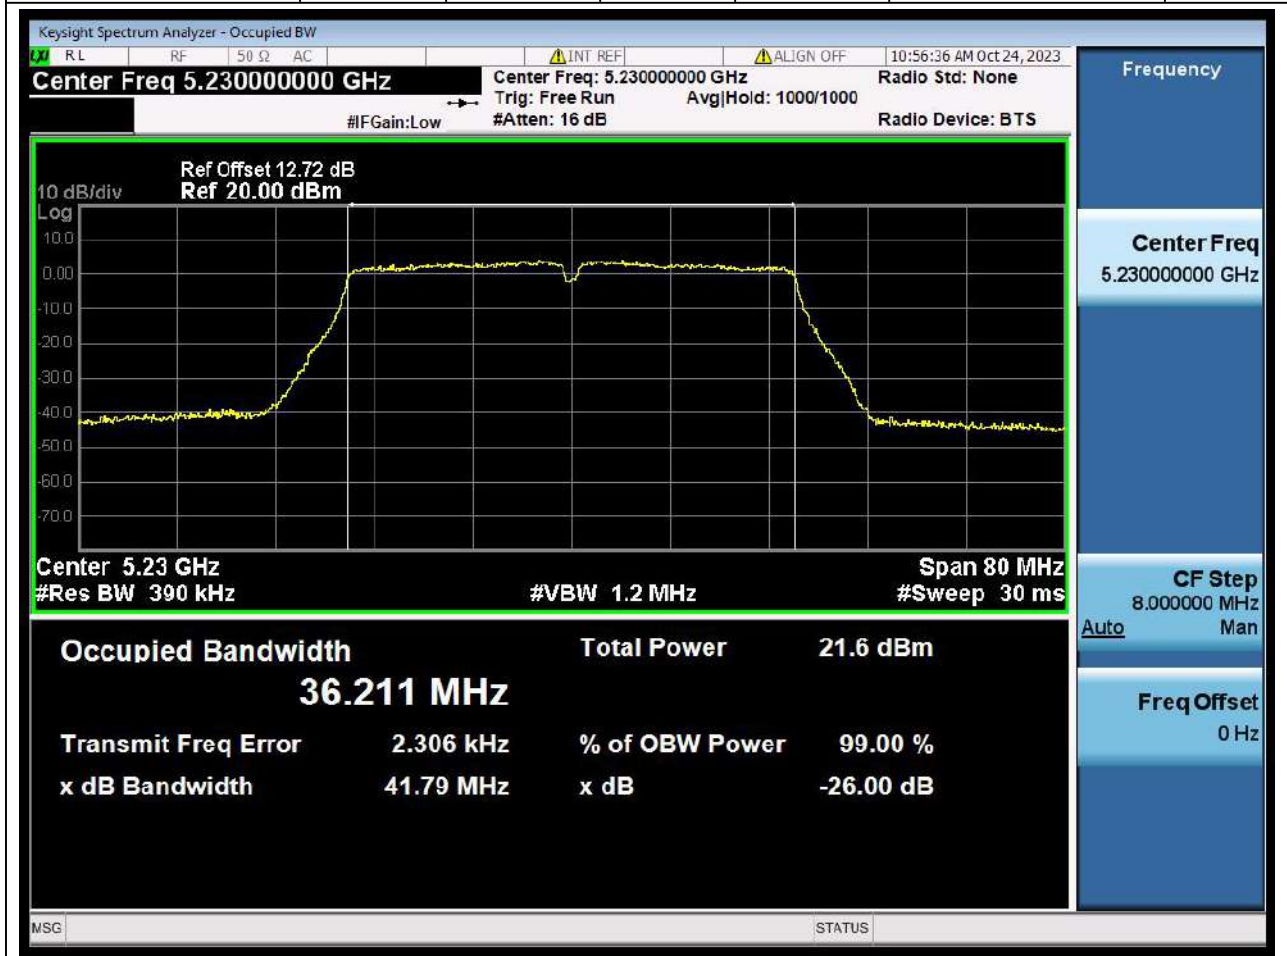

13. 802.11ac_40M_U-NNI-1_H

13.1. A.2-26dB Bandwidth(NTNV)

Center Frequency (MHz)	XdB Down	RBW (MHz)	Detector	Limit (MHz)	XdB BandWidth (MHz)	Verdict
5230	26	0.39	Peak	0	41.785169	N/A