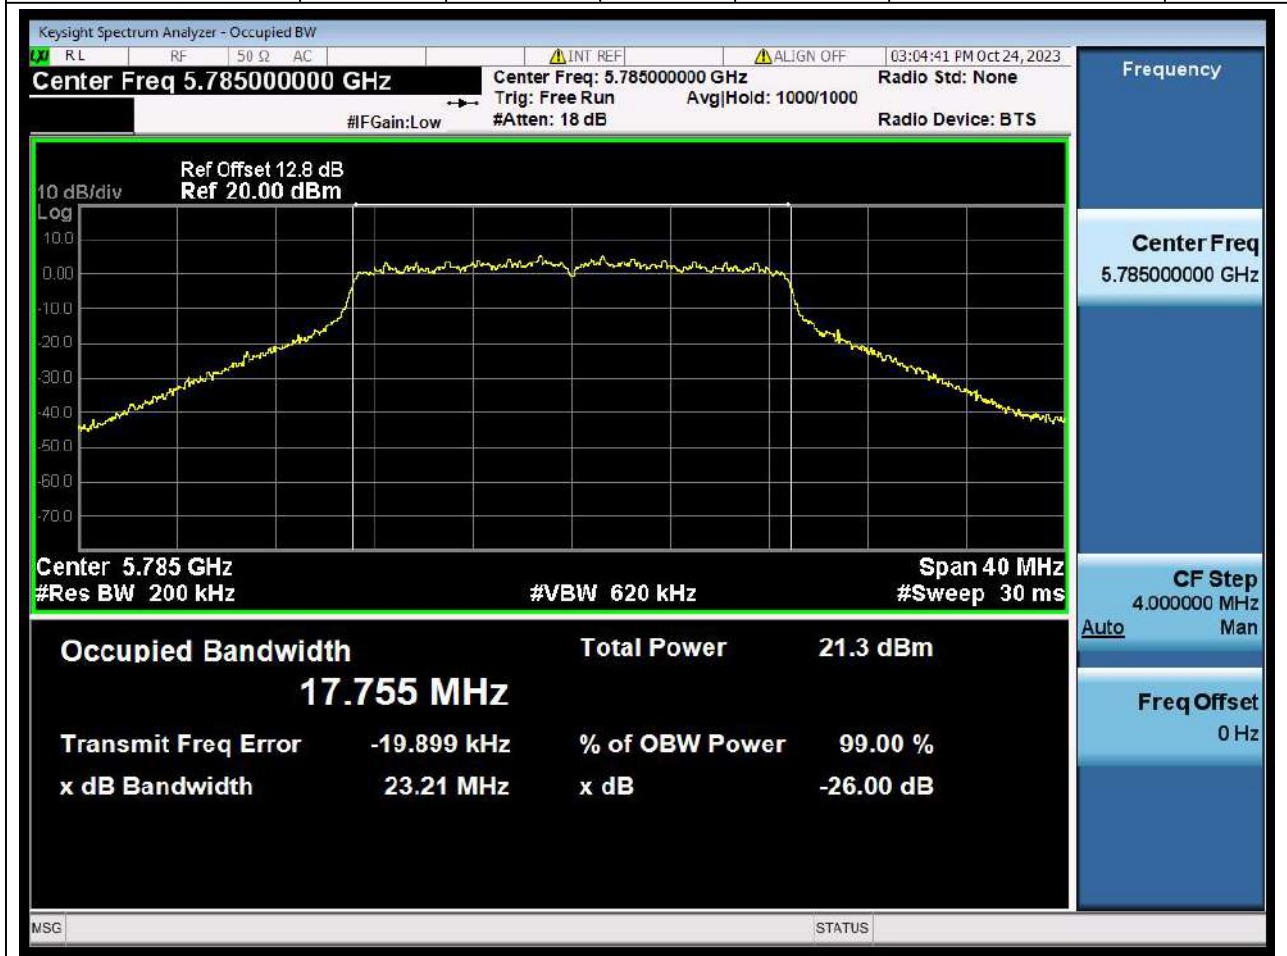

55. 802.11ac_20M_U-NNI-3_M

55.1. A.2-26dB Bandwidth(NTNV)

Center Frequency (MHz)	XdB Down	RBW (MHz)	Detector	Limit (MHz)	XdB BandWidth (MHz)	Verdict
5785	26	0.2	Peak	0	23.211793	N/A