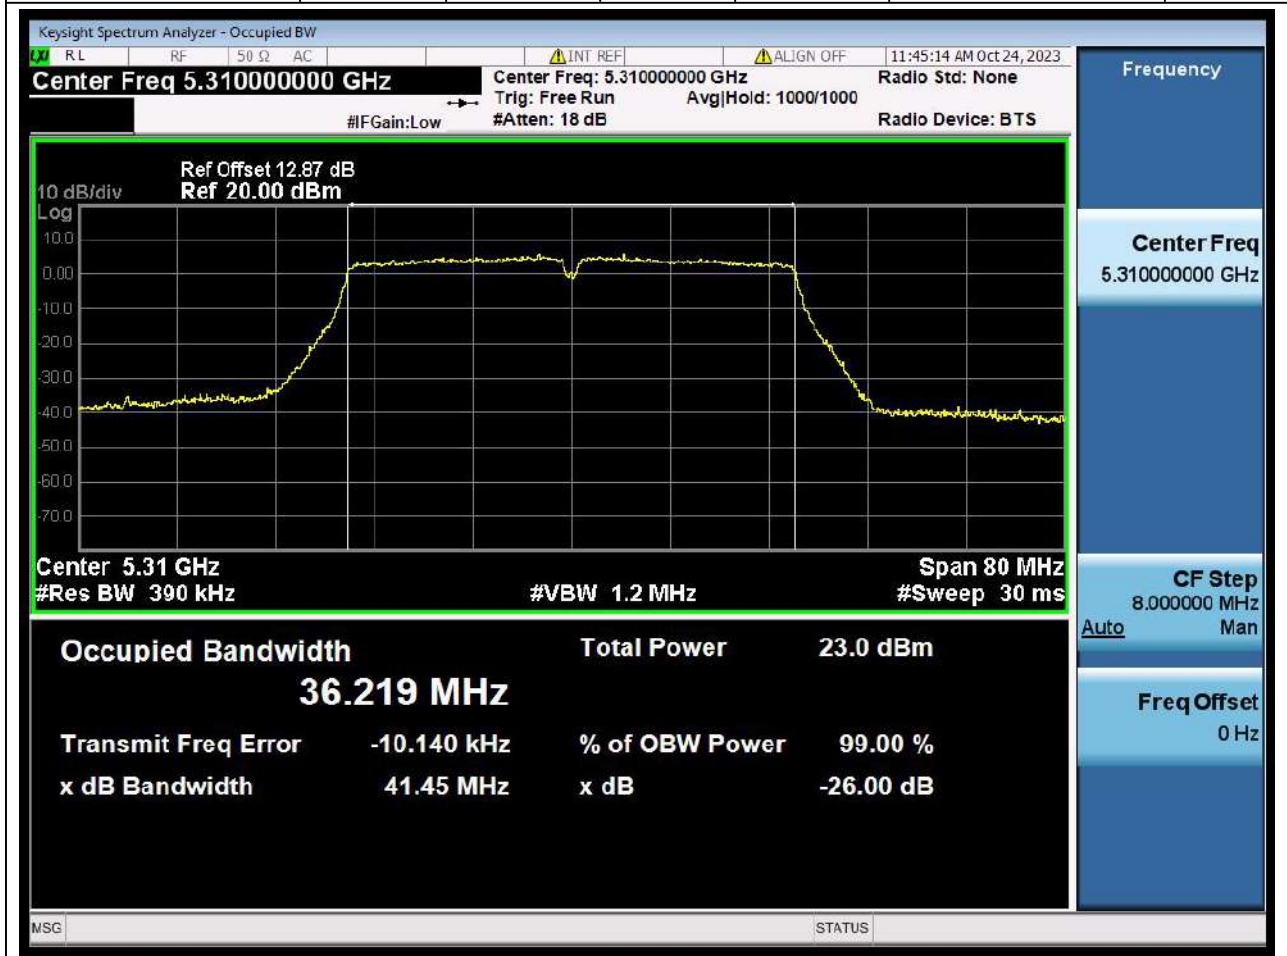

27. 802.11ac_40M_U-NNI-2A_H

27.1. A.2-26dB Bandwidth(NTNV)

Center Frequency (MHz)	XdB Down	RBW (MHz)	Detector	Limit (MHz)	XdB BandWidth (MHz)	Verdict
5310	26	0.39	Peak	0	41.446055	N/A