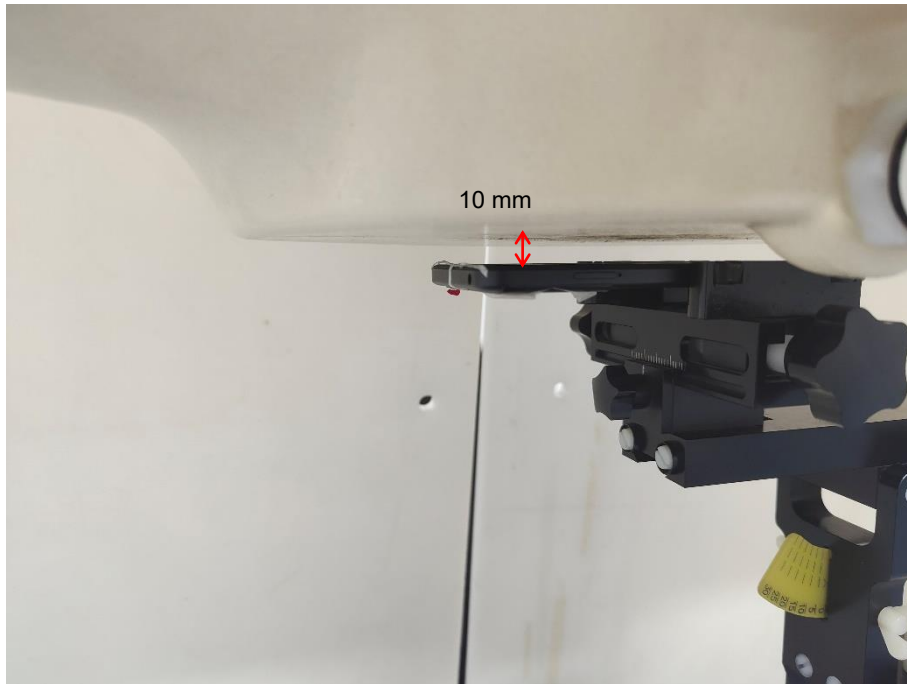

TEST SETUP PHOTOS

Right Head Cheek

Right Head Tilt (15°)

Left Head Cheek

Left Head Tilt (15°)

Front Side (0mm)

Back Side (0mm)

Right Edge (0mm)

Left Edge (0mm)

Top Edge (0mm)

Bottom Edge (0mm)

Front Side (10mm)

Back Side (10mm)

Right Edge (10mm)

Left Edge (10mm)

Top Edge (10mm)

Bottom Edge (10mm)