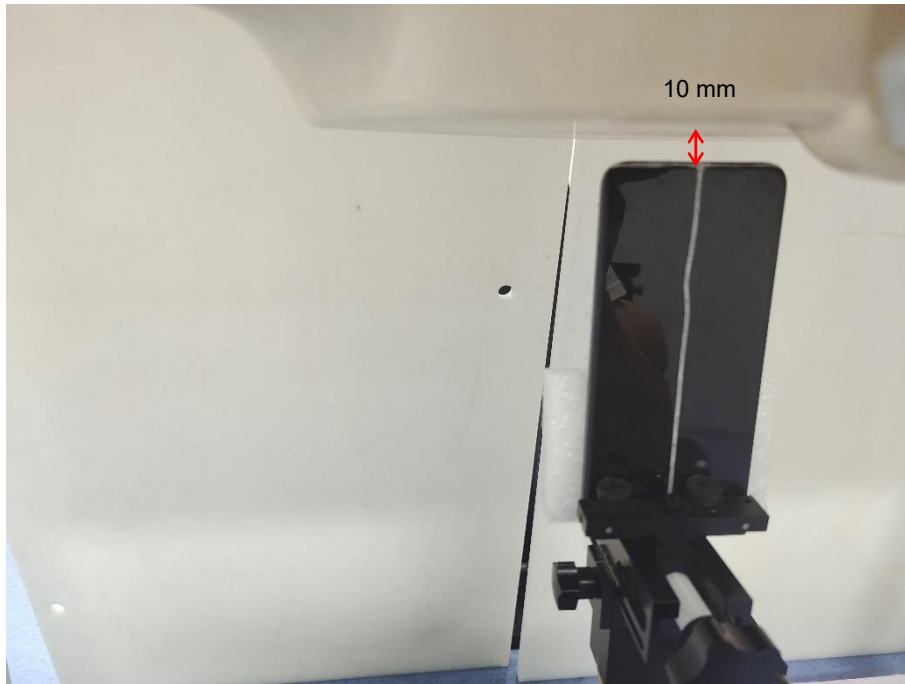

TEST SETUP PHOTOS

Right Head Cheek

Right Head Tilt (15°)

Left Head Cheek

Left Head Tilt (15°)

Front Side (0mm)

Back Side (0mm)

Right Edge (0mm)

Left Edge (0mm)

Top Edge (0mm)

Bottom Edge (0mm)

Front Side (10mm)

Back Side (10mm)

Right Edge (10mm)

Left Edge (10mm)

Top Edge (10mm)

Bottom Edge (10mm)