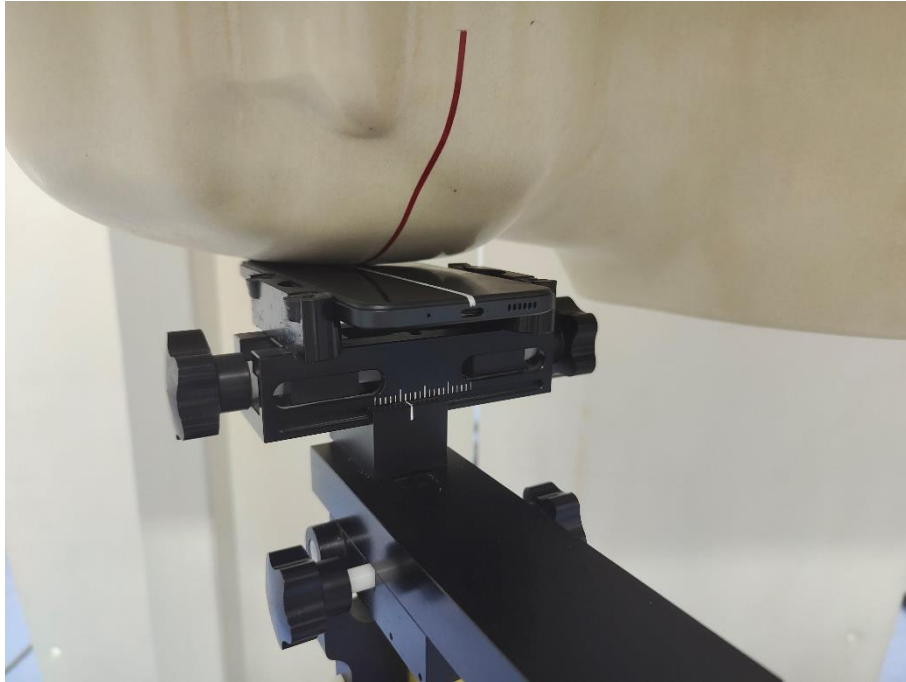

TEST SETUP PHOTOS

Right Head Cheek

Right Head Tilt (15°)

Left Head Cheek

Left Head Tilt (15°)

Front Side (0mm)

Back Side (0mm)

Right Edge (0mm)

Left Edge (0mm)

Top Edge (0mm)

Bottom Edge (0mm)

Front Side (10mm)

Back Side (10mm)

Right Edge (10mm)

Left Edge (10mm)

Top Edge (10mm)

Bottom Edge (10mm)