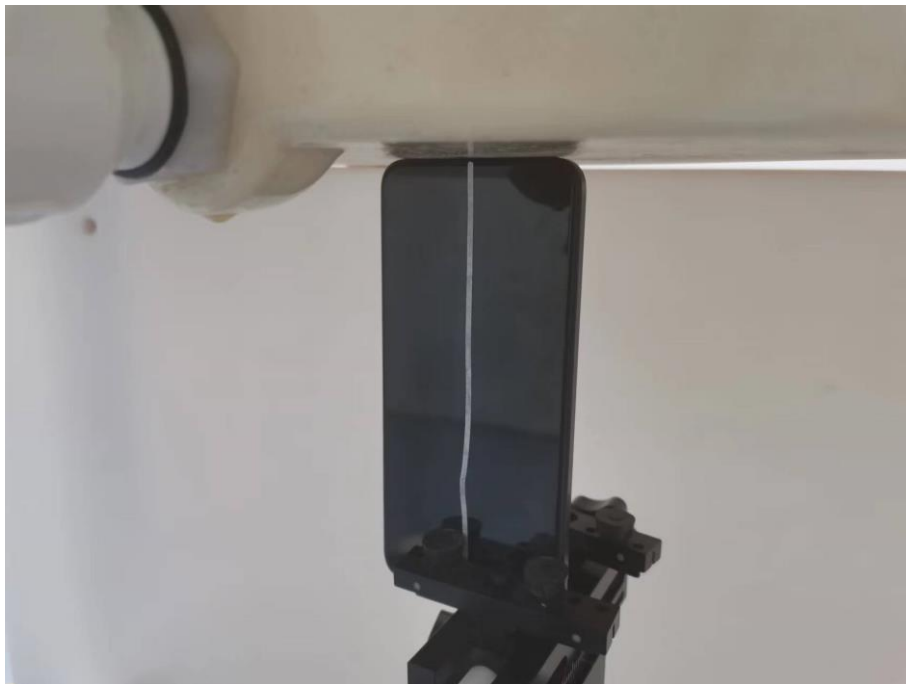

TEST SETUP PHOTOS

Right Head Cheek

Right Head Tilt (15°)

Left Head Cheek

Left Head Tilt (15°)

Front Side (0mm)

Back Side (0mm)

Right Edge (0mm)

Left Edge (0mm)

Top Edge (0mm)

Bottom Edge (0mm)

Front Side (10mm)

Back Side (10mm)

Right Edge (10mm)

Left Edge (10mm)

Top Edge (10mm)

Bottom Edge (10mm)