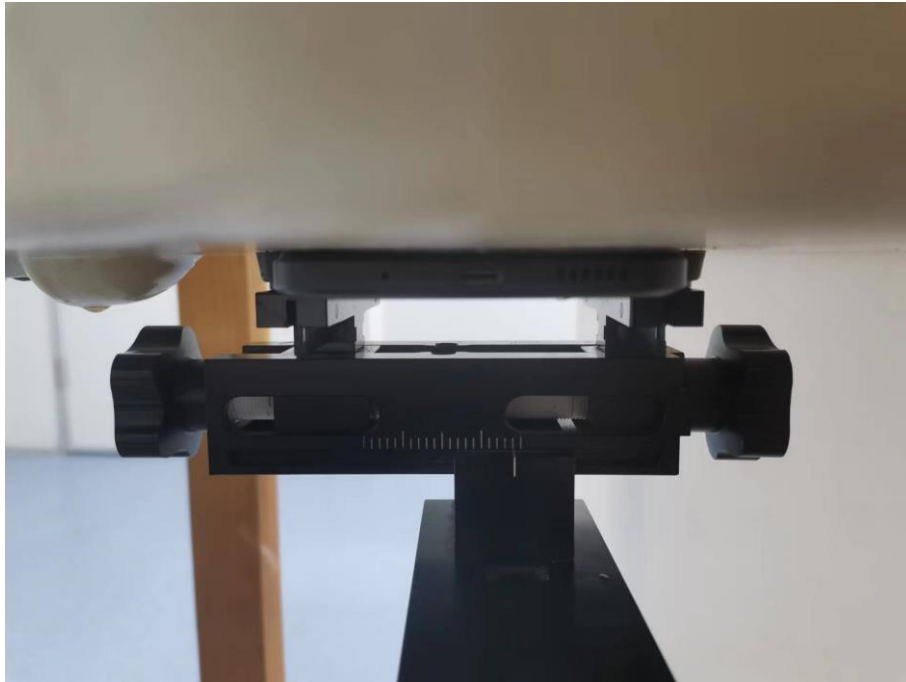

TEST SETUP PHOTOS

Right Head Cheek

Right Head Tilt (15°)

Left Head Cheek

Left Head Tilt (15°)

Front Side (0mm)

Back Side (0mm)

Right Edge (0mm)

Left Edge (0mm)

Top Edge (0mm)

Bottom Edge (0mm)

Front Side (10mm)

Back Side (10mm)

Right Edge (10mm)

Left Edge (10mm)

Top Edge (10mm)

Bottom Edge (10mm)