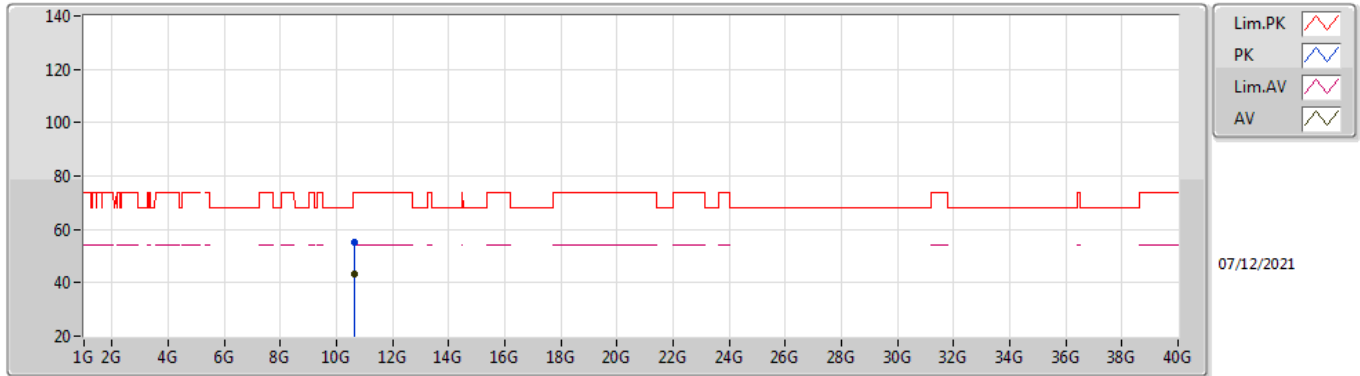

802.11a_Nss1,(6Mbps)_1TX

5320MHz_TX

Type	Freq (Hz)	Level (dBuV/m)	Limit (dBuV/m)	Margin (dB)	Factor (dB)	Dist (m)	Condition	Azimuth (°)	Height (m)	Comment	Raw (dBuV)	AF (dB)	CL (dB)	PA (dB)
AV	10.63932G	43.10	54.00	-10.90	14.24	3	Vertical	194	1.99	-	28.86	39.06	9.61	34.43
PK	10.64388G	55.28	74.00	-18.72	14.24	3	Vertical	194	1.99	-	41.04	39.06	9.61	34.43