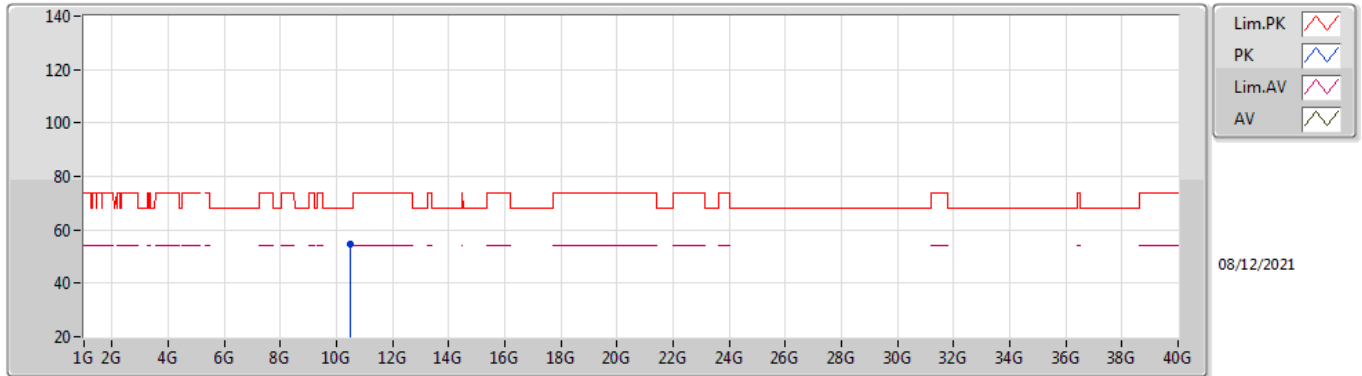

802.11ac VHT20_Nss1,(MCS0)_1TX

5240MHz_TX

Type	Freq (Hz)	Level (dBuV/m)	Limit (dBuV/m)	Margin (dB)	Factor (dB)	Dist (m)	Condition	Azimuth (°)	Height (m)	Comment	Raw (dBuV)	AF (dB)	CL (dB)	PA (dB)
PK	10.470566	54.85	68.20	-13.35	13.65	3	Horizontal	183	1.81	-	41.20	38.63	9.55	34.53