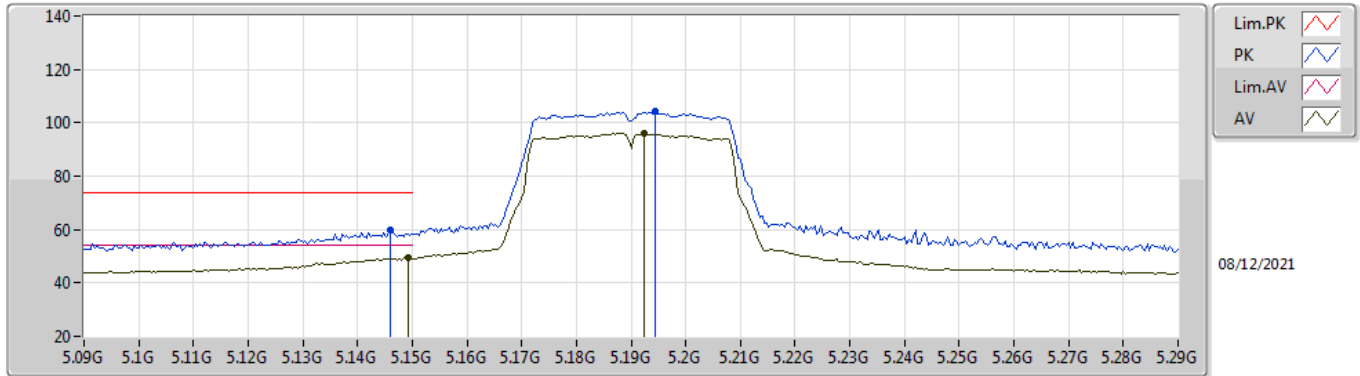

802.11ac VHT40_Nss1,(MCS0)_1TX

5190MHz_TX

Type	Freq (Hz)	Level (dBuV/m)	Limit (dBuV/m)	Margin (dB)	Factor (dB)	Dist (m)	Condition	Azimuth (°)	Height (m)	Comment	Raw (dBuV)	AF (dB)	CL (dB)	PA (dB)
AV	5.1492G	49.47	54.00	-4.53	5.15	3	Horizontal	296	2.19	-	44.32	33.10	6.49	34.44
AV	5.1924G	96.01	Inf	-Inf	5.10	3	Horizontal	296	2.19	-	90.91	33.02	6.52	34.44
PK	5.146G	59.65	74.00	-14.35	5.16	3	Horizontal	296	2.19	-	54.49	33.11	6.49	34.44
PK	5.1944G	104.19	Inf	-Inf	5.10	3	Horizontal	296	2.19	-	99.09	33.01	6.53	34.44