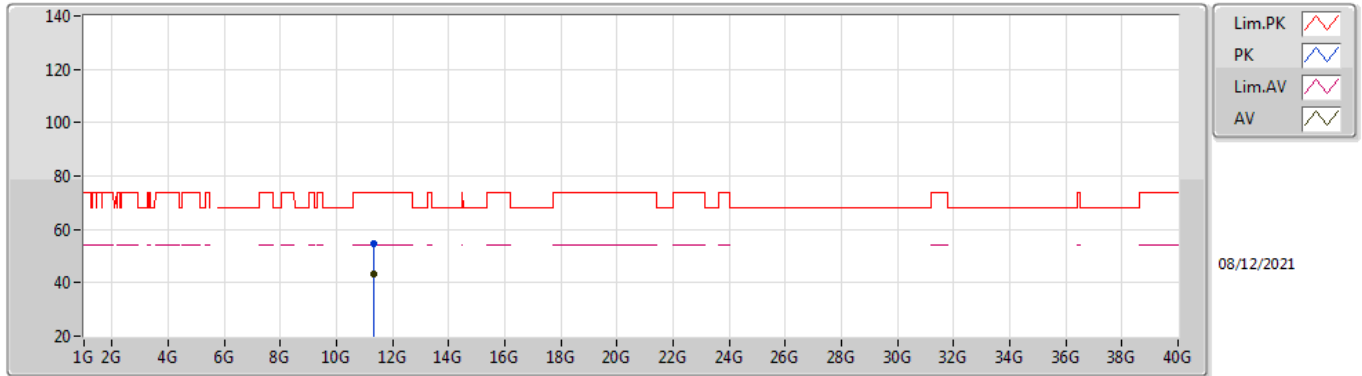

802.11ac VHT40_Nss1,(MCS0)_1TX

5670MHz_TX

Type	Freq (Hz)	Level (dBuV/m)	Limit (dBuV/m)	Margin (dB)	Factor (dB)	Dist (m)	Condition	Azimuth (°)	Height (m)	Comment	Raw (dBuV)	AF (dB)	CL (dB)	PA (dB)
AV	11.34168G	43.17	54.00	-10.83	14.92	3	Horizontal	128	2.07	-	28.25	39.12	9.86	34.06
PK	11.32008G	54.51	74.00	-19.49	14.93	3	Horizontal	128	2.07	-	39.58	39.16	9.85	34.08