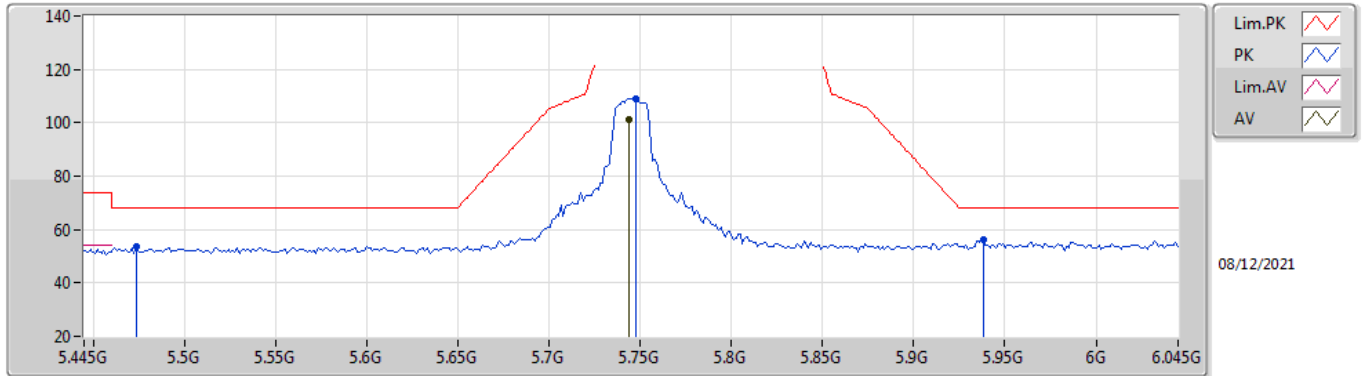

802.11ac VHT20_Nss1,(MCS0)_1TX

5745MHz_TX

Type	Freq (Hz)	Level (dBuV/m)	Limit (dBuV/m)	Margin (dB)	Factor (dB)	Dist (m)	Condition	Azimuth (°)	Height (m)	Comment	Raw (dBuV)	AF (dB)	CL (dB)	PA (dB)
AV	5.7438G	101.33	Inf	-Inf	6.17	3	Vertical	235	2.40	-	95.16	33.75	6.91	34.49
PK	5.4738G	53.70	68.20	-14.50	5.49	3	Vertical	235	2.40	-	48.21	33.15	6.80	34.46
PK	5.7474G	108.93	Inf	-Inf	6.20	3	Vertical	235	2.40	-	102.73	33.78	6.91	34.49
PK	5.9382G	56.14	68.20	-12.06	6.87	3	Vertical	235	2.40	-	49.27	34.33	7.05	34.51