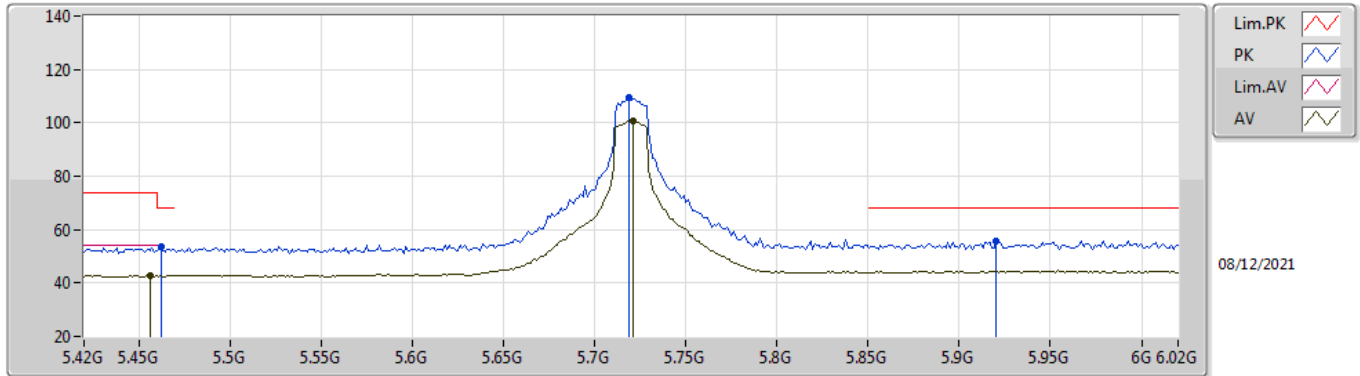

802.11a_Nss1,(6Mbps)_1TX
5720MHz Straddle 5.47-5.725GHz_TX

Type	Freq (Hz)	Level (dBuV/m)	Limit (dBuV/m)	Margin (dB)	Factor (dB)	Dist (m)	Condition	Azimuth (°)	Height (m)	Comment	Raw (dBuV)	AF (dB)	CL (dB)	PA (dB)
AV	5.456G	42.79	54.00	-11.21	5.44	3	Vertical	236	2.96	-	37.35	33.11	6.79	34.46
AV	5.7212G	100.89	Inf	-Inf	5.98	3	Vertical	236	2.96	-	94.91	33.57	6.90	34.49
PK	5.462G	53.81	68.20	-14.39	5.45	3	Vertical	236	2.96	-	48.36	33.12	6.79	34.46
PK	5.7188G	109.26	Inf	-Inf	5.96	3	Vertical	236	2.96	-	103.30	33.55	6.90	34.49
PK	5.9204G	55.77	68.20	-12.43	6.75	3	Vertical	236	2.96	-	49.02	34.22	7.04	34.51