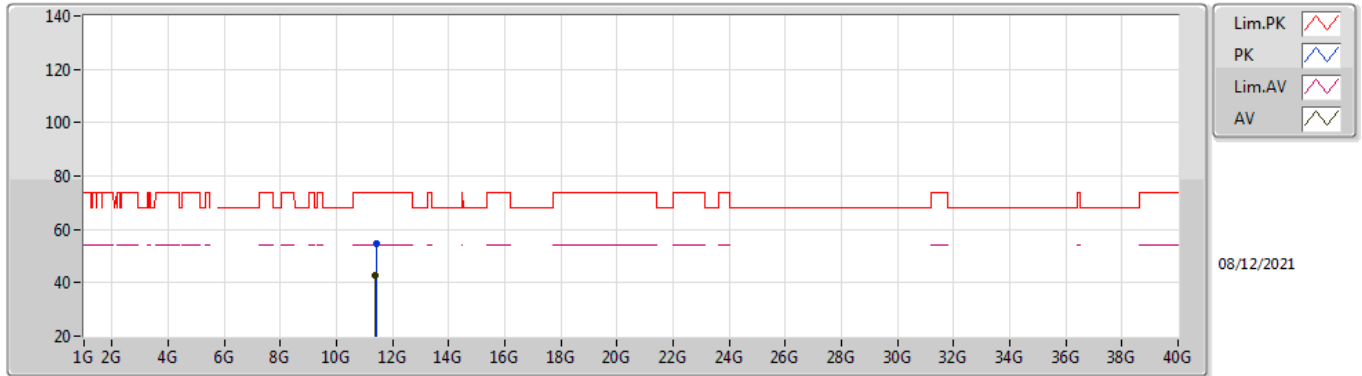

802.11a_Nss1,(6Mbps)_1TX

5700MHz_TX

Type	Freq (Hz)	Level (dBuV/m)	Limit (dBuV/m)	Margin (dB)	Factor (dB)	Dist (m)	Condition	Azimuth (°)	Height (m)	Comment	Raw (dBuV)	AF (dB)	CL (dB)	PA (dB)
AV	11.39824G	42.78	54.00	-11.22	14.86	3	Vertical	154	1.50	-	27.92	39.00	9.88	34.02
PK	11.40824G	54.59	74.00	-19.41	14.87	3	Vertical	154	1.50	-	39.72	39.00	9.88	34.01