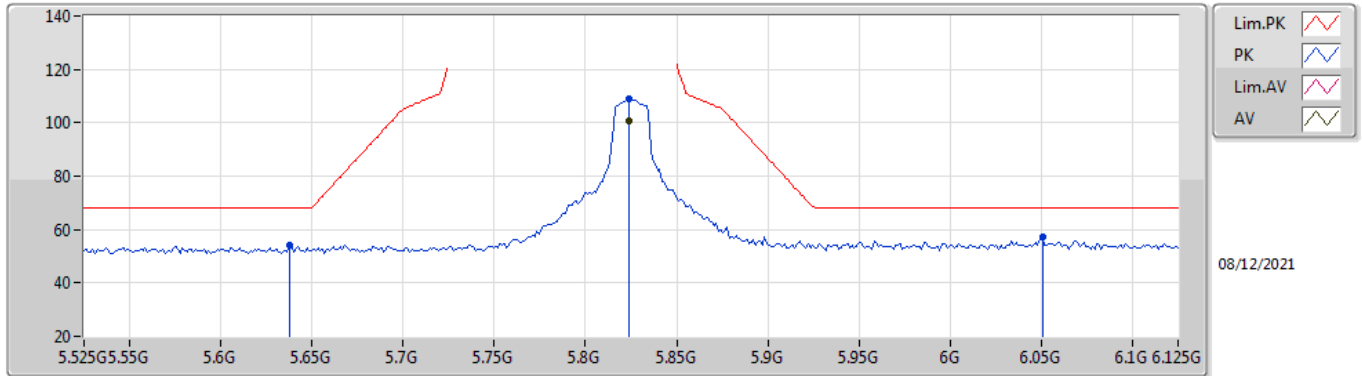

802.11ac VHT20_Nss1,(MCS0)_1TX

5825MHz_TX

Type	Freq (Hz)	Level (dBuV/m)	Limit (dBuV/m)	Margin (dB)	Factor (dB)	Dist (m)	Condition	Azimuth (°)	Height (m)	Comment	Raw (dBuV)	AF (dB)	CL (dB)	PA (dB)
AV	5.8238G	100.94	Inf	-Inf	6.49	3	Vertical	283	2.04	-	94.45	34.04	6.95	34.50
PK	5.6378G	54.31	68.20	-13.89	5.67	3	Vertical	283	2.04	-	48.64	33.28	6.87	34.48
PK	5.8238G	108.98	Inf	-Inf	6.49	3	Vertical	283	2.04	-	102.49	34.04	6.95	34.50
PK	6.0506G	57.01	68.20	-11.19	7.00	3	Vertical	283	2.04	-	50.01	34.40	7.13	34.53