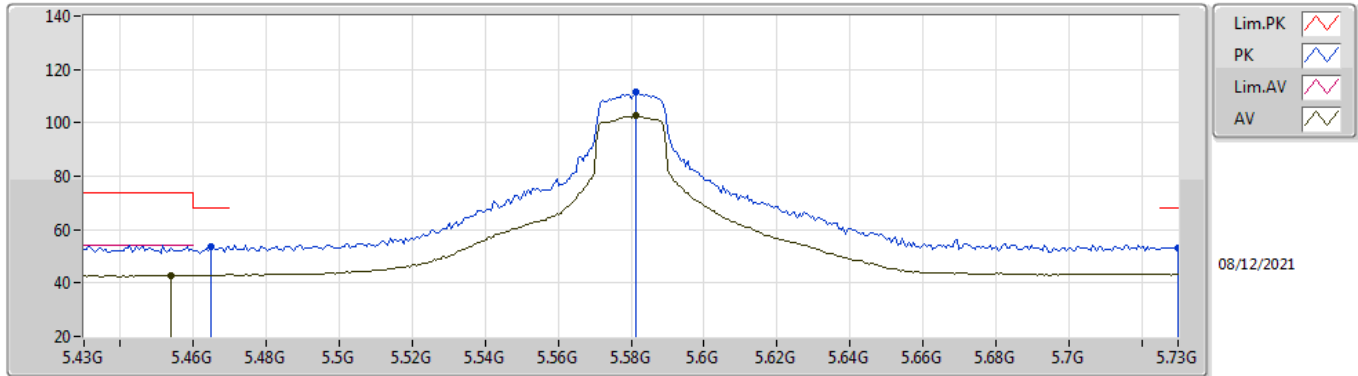

802.11ac VHT20_Nss1,(MCS0)_1TX

5580MHz_TX

Type	Freq (Hz)	Level (dBuV/m)	Limit (dBuV/m)	Margin (dB)	Factor (dB)	Dist (m)	Condition	Azimuth (°)	Height (m)	Comment	Raw (dBuV)	AF (dB)	CL (dB)	PA (dB)
AV	5.454G	42.94	54.00	-11.06	5.44	3	Vertical	93	1.91	-	37.50	33.11	6.79	34.46
AV	5.5812G	102.64	Inf	-Inf	5.50	3	Vertical	93	1.91	-	97.14	33.12	6.85	34.47
PK	5.4648G	53.79	68.20	-14.41	5.46	3	Vertical	93	1.91	-	48.33	33.13	6.79	34.46
PK	5.5812G	111.54	Inf	-Inf	5.50	3	Vertical	93	1.91	-	106.04	33.12	6.85	34.47
PK	5.73G	53.34	68.20	-14.86	6.06	3	Vertical	93	1.91	-	47.28	33.64	6.91	34.49