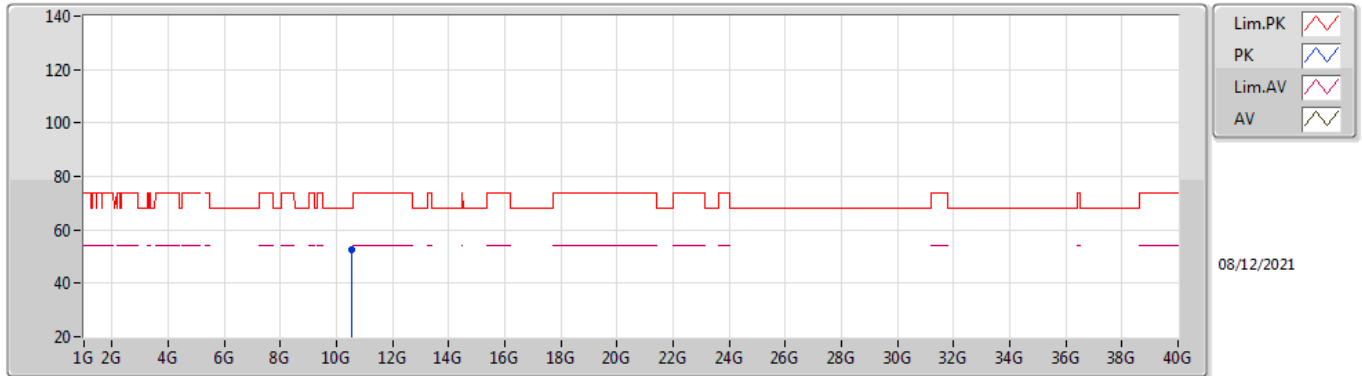

802.11ac VHT40_Nss1,(MCS0)_1TX

5270MHz_TX

Type	Freq (Hz)	Level (dBuV/m)	Limit (dBuV/m)	Margin (dB)	Factor (dB)	Dist (m)	Condition	Azimuth (°)	Height (m)	Comment	Raw (dBuV)	AF (dB)	CL (dB)	PA (dB)
PK	10.520966	52.75	68.20	-15.45	13.79	3	Horizontal	360	1.50	-	38.96	38.70	9.56	34.47