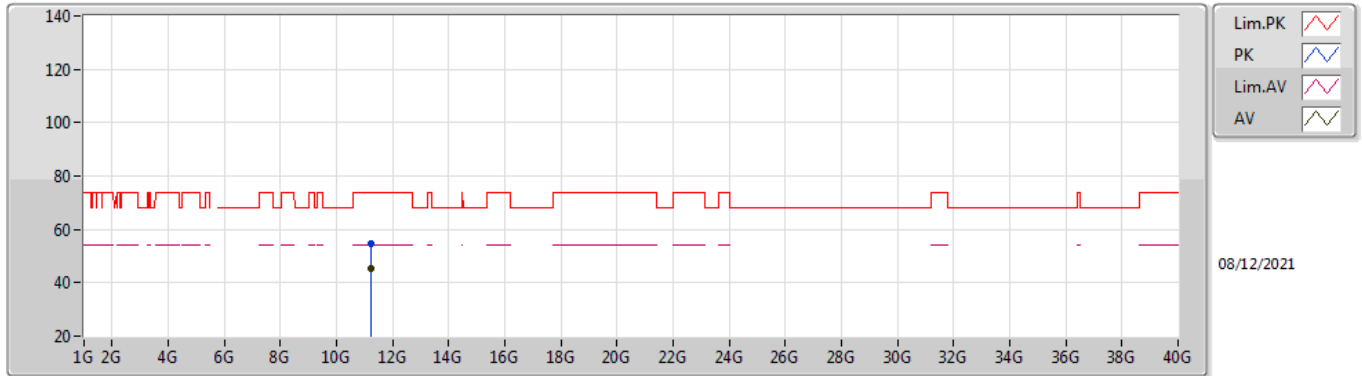

802.11ac VHT80_Nss1,(MCS0)_1TX

5610MHz_TX

Type	Freq (Hz)	Level (dBuV/m)	Limit (dBuV/m)	Margin (dB)	Factor (dB)	Dist (m)	Condition	Azimuth (°)	Height (m)	Comment	Raw (dBuV)	AF (dB)	CL (dB)	PA (dB)
AV	11.23568G	45.20	54.00	-8.80	14.82	3	Horizontal	203	1.56	-	30.38	39.14	9.82	34.14
PK	11.23872G	54.71	74.00	-19.29	14.83	3	Horizontal	203	1.56	-	39.88	39.14	9.82	34.13