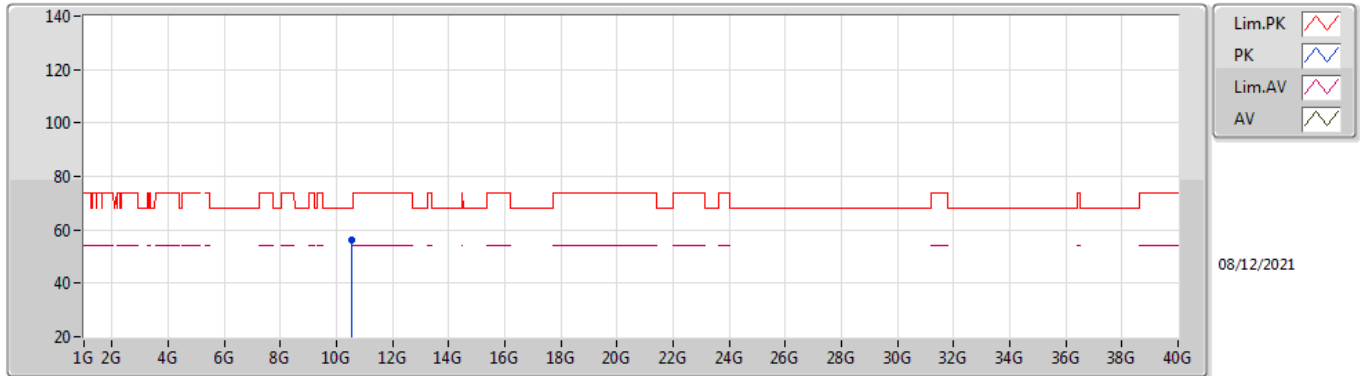

802.11ac VHT20_Nss1,(MCS0)_1TX

5260MHz_TX

Type	Freq (Hz)	Level (dBuV/m)	Limit (dBuV/m)	Margin (dB)	Factor (dB)	Dist (m)	Condition	Azimuth (°)	Height (m)	Comment	Raw (dBuV)	AF (dB)	CL (dB)	PA (dB)
PK	10.5212G	56.05	68.20	-12.15	13.81	3	Vertical	214	1.98	-	42.24	38.71	9.57	34.47