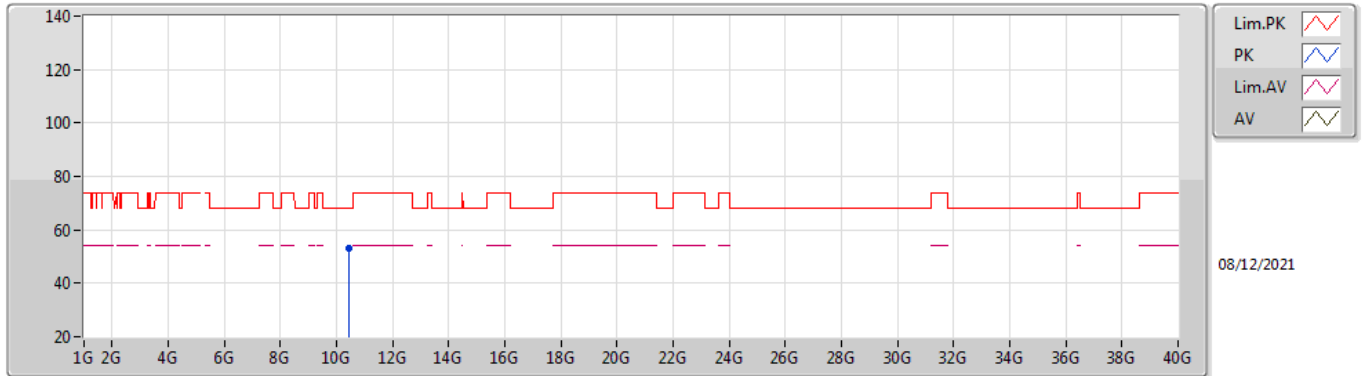

802.11ac VHT40_Nss1,(MCS0)_1TX

5230MHz_TX

Type	Freq (Hz)	Level (dBuV/m)	Limit (dBuV/m)	Margin (dB)	Factor (dB)	Dist (m)	Condition	Azimuth (°)	Height (m)	Comment	Raw (dBuV)	AF (dB)	CL (dB)	PA (dB)
PK	10.46464G	53.23	68.20	-14.97	13.65	3	Horizontal	23	1.47	-	39.58	38.64	9.54	34.53