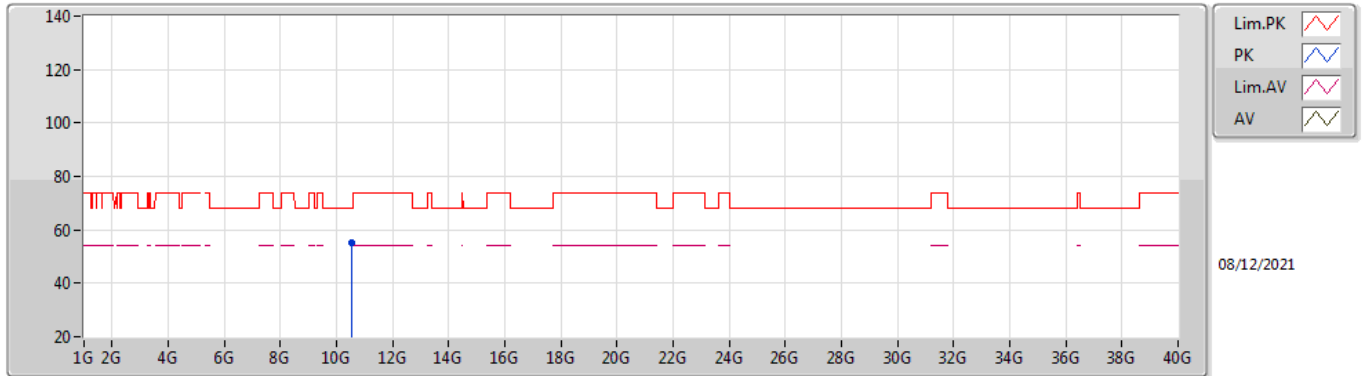

802.11a_Nss1,(6Mbps)_1TX

5260MHz_TX

Type	Freq (Hz)	Level (dBuV/m)	Limit (dBuV/m)	Margin (dB)	Factor (dB)	Dist (m)	Condition	Azimuth (°)	Height (m)	Comment	Raw (dBuV)	AF (dB)	CL (dB)	PA (dB)
PK	10.52232G	55.40	68.20	-12.80	13.81	3	Horizontal	178	2.91	-	41.59	38.71	9.57	34.47