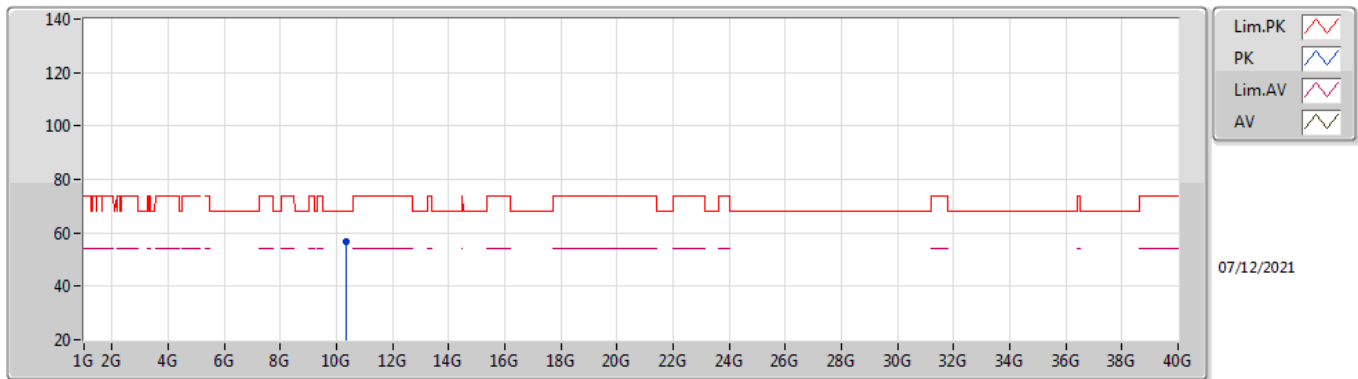

802.11a_Nss1,(6Mbps)_1TX

5180MHz_TX

Type	Freq (Hz)	Level (dBuV/m)	Limit (dBuV/m)	Margin (dB)	Factor (dB)	Dist (m)	Condition	Azimuth (°)	Height (m)	Comment	Raw (dBuV)	AF (dB)	CL (dB)	PA (dB)
PK	10.35712G	56.63	68.20	-11.57	13.47	3	Vertical	189	2.22	-	43.16	38.66	9.51	34.70