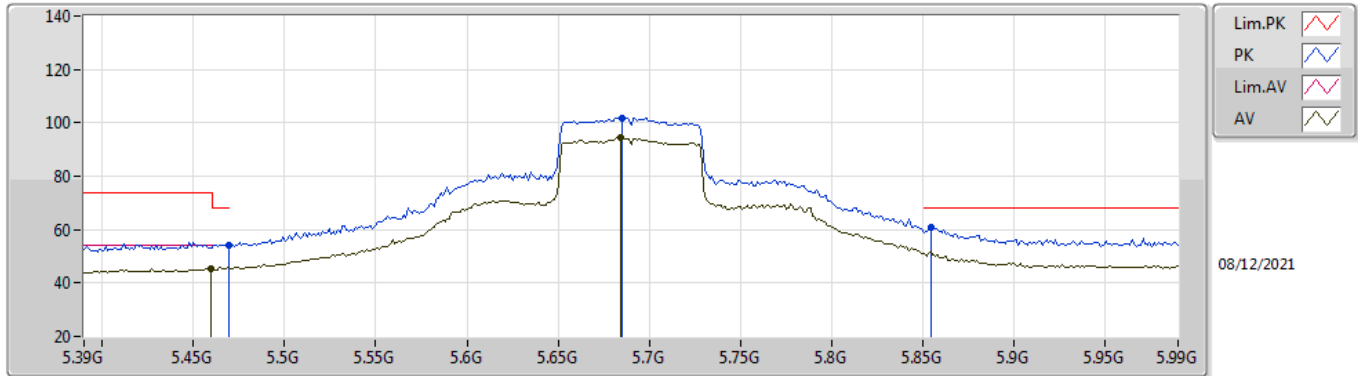

802.11ac VHT80_Nss1,(MCS0)_1TX
5690MHz Straddle 5.47-5.725GHz_TX

Type	Freq (Hz)	Level (dBuV/m)	Limit (dBuV/m)	Margin (dB)	Factor (dB)	Dist (m)	Condition	Azimuth (°)	Height (m)	Comment	Raw (dBuV)	AF (dB)	CL (dB)	PA (dB)
AV	5.4596G	45.55	54.00	-8.45	5.45	3	Horizontal	299	2.14	-	40.10	33.12	6.79	34.46
AV	5.684G	94.62	Inf	-Inf	5.78	3	Horizontal	299	2.14	-	88.84	33.37	6.89	34.48
PK	5.4692G	54.33	68.20	-13.87	5.47	3	Horizontal	299	2.14	-	48.86	33.14	6.79	34.46
PK	5.6852G	101.76	Inf	-Inf	5.78	3	Horizontal	299	2.14	-	95.98	33.37	6.89	34.48
PK	5.8544G	60.65	68.20	-7.55	6.67	3	Horizontal	299	2.14	-	53.98	34.19	6.98	34.50