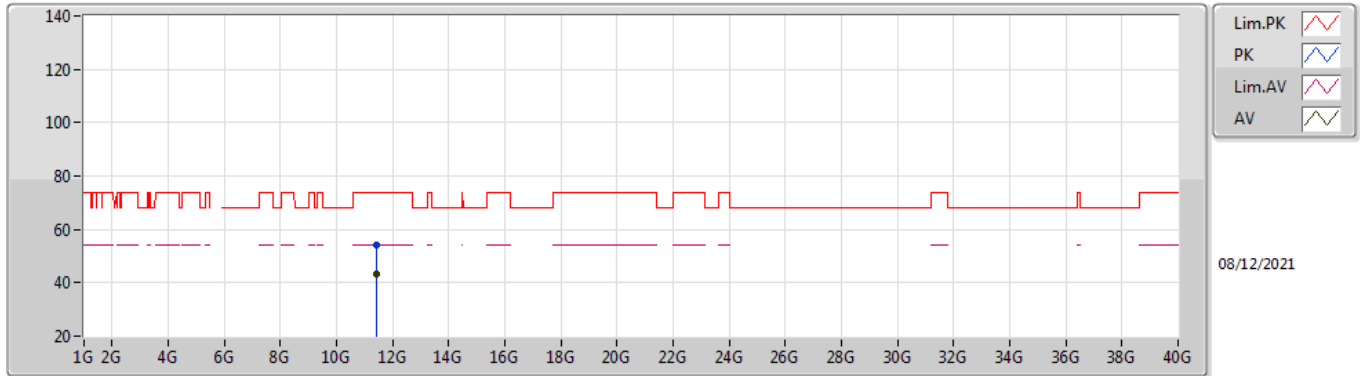

802.11ac VHT40_Nss1,(MCS0)_1TX
5710MHz Straddle 5.47-5.725GHz_TX

Type	Freq (Hz)	Level (dBuV/m)	Limit (dBuV/m)	Margin (dB)	Factor (dB)	Dist (m)	Condition	Azimuth (°)	Height (m)	Comment	Raw (dBuV)	AF (dB)	CL (dB)	PA (dB)
AV	11.41944G	43.07	54.00	-10.93	14.87	3	Vertical	327	1.23	-	28.20	39.00	9.88	34.01
PK	11.42744G	54.11	74.00	-19.89	14.89	3	Vertical	327	1.23	-	39.22	39.00	9.89	34.00