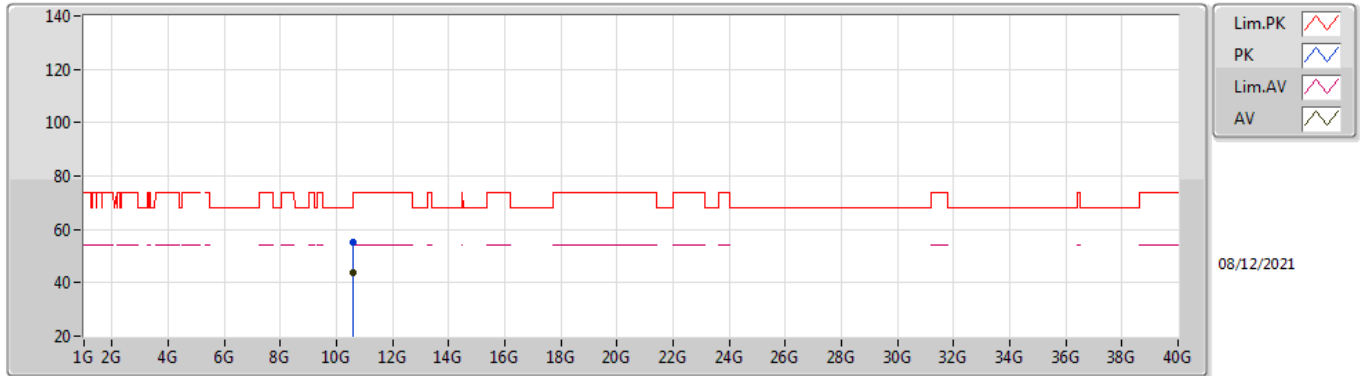

802.11a_Nss1,(6Mbps)_1TX

5300MHz_TX

Type	Freq (Hz)	Level (dBuV/m)	Limit (dBuV/m)	Margin (dB)	Factor (dB)	Dist (m)	Condition	Azimuth (°)	Height (m)	Comment	Raw (dBuV)	AF (dB)	CL (dB)	PA (dB)
AV	10.60008G	43.70	54.00	-10.30	14.25	3	Vertical	209	1.73	-	29.45	39.10	9.59	34.44
PK	10.60272G	55.40	74.00	-18.60	14.25	3	Vertical	209	1.73	-	41.15	39.10	9.59	34.44