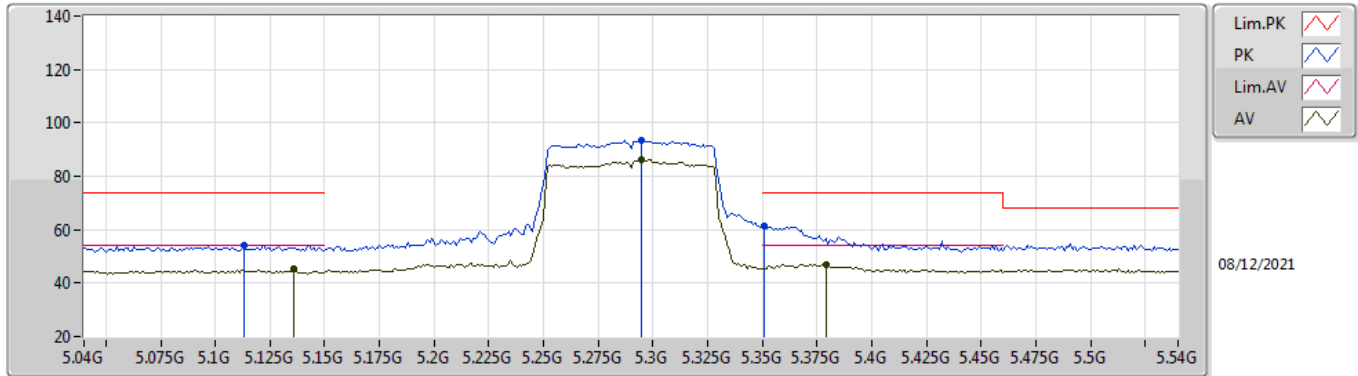

802.11ac VHT80_Nss1,(MCS0)_1TX

5290MHz_TX

Type	Freq (Hz)	Level (dBuV/m)	Limit (dBuV/m)	Margin (dB)	Factor (dB)	Dist (m)	Condition	Azimuth (°)	Height (m)	Comment	Raw (dBuV)	AF (dB)	CL (dB)	PA (dB)
AV	5.136G	45.15	54.00	-8.85	5.17	3	Horizontal	188	1.50	-	39.98	33.13	6.48	34.44
AV	5.295G	86.11	Inf	-Inf	5.27	3	Horizontal	188	1.50	-	80.84	33.08	6.64	34.45
AV	5.379G	47.00	54.00	-7.00	5.25	3	Horizontal	188	1.50	-	41.75	32.96	6.74	34.45
PK	5.113G	54.22	74.00	-19.78	5.19	3	Horizontal	188	1.50	-	49.03	33.17	6.46	34.44
PK	5.295G	93.52	Inf	-Inf	5.27	3	Horizontal	188	1.50	-	88.25	33.08	6.64	34.45
PK	5.351G	61.58	74.00	-12.42	5.15	3	Horizontal	188	1.50	-	56.43	32.90	6.70	34.45