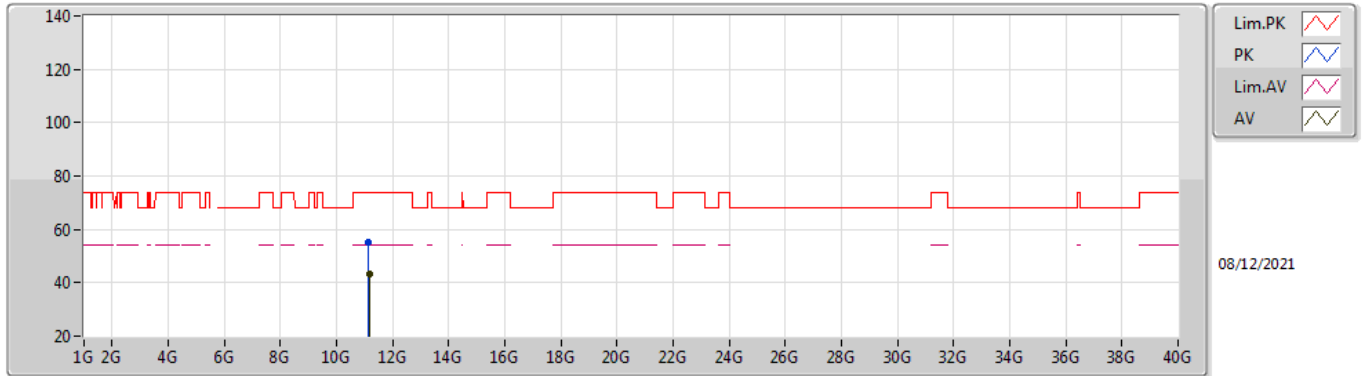

802.11a_Nss1,(6Mbps)_1TX

5580MHz_TX

Type	Freq (Hz)	Level (dBuV/m)	Limit (dBuV/m)	Margin (dB)	Factor (dB)	Dist (m)	Condition	Azimuth (°)	Height (m)	Comment	Raw (dBuV)	AF (dB)	CL (dB)	PA (dB)
AV	11.16076G	43.06	54.00	-10.94	14.62	3	Horizontal	177	2.01	-	28.44	39.02	9.79	34.19
PK	11.15124G	55.09	74.00	-18.91	14.60	3	Horizontal	177	2.01	-	40.49	39.00	9.79	34.19