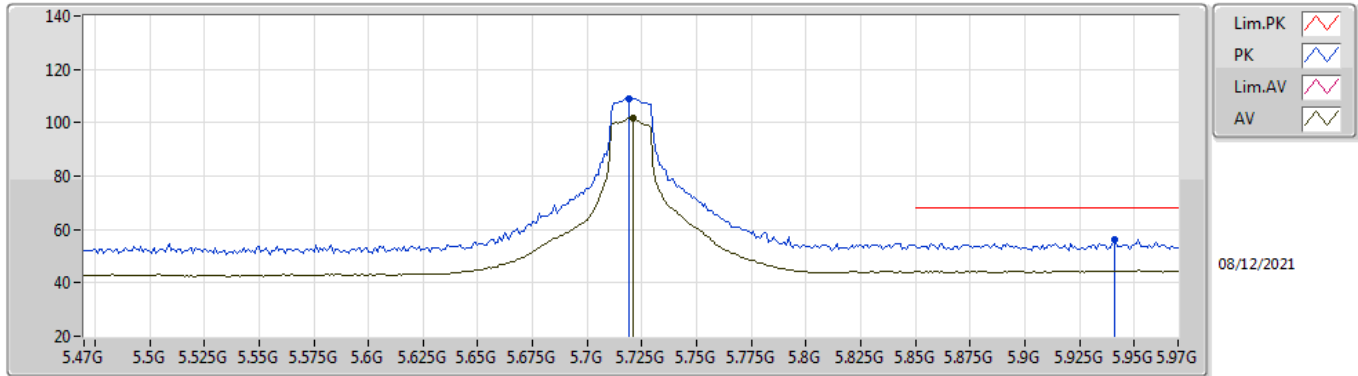

802.11ac VHT20_Nss1,(MCS0)_1TX
5720MHz Straddle 5.47-5.725GHz_TX

Type	Freq (Hz)	Level (dBuV/m)	Limit (dBuV/m)	Margin (dB)	Factor (dB)	Dist (m)	Condition	Azimuth (°)	Height (m)	Comment	Raw (dBuV)	AF (dB)	CL (dB)	PA (dB)
AV	5.721G	101.63	Inf	-Inf	5.98	3	Vertical	233	2.39	-	95.65	33.57	6.90	34.49
PK	5.719G	109.09	Inf	-Inf	5.96	3	Vertical	233	2.39	-	103.13	33.55	6.90	34.49
PK	5.941G	56.11	68.20	-12.09	6.90	3	Vertical	233	2.39	-	49.21	34.35	7.06	34.51