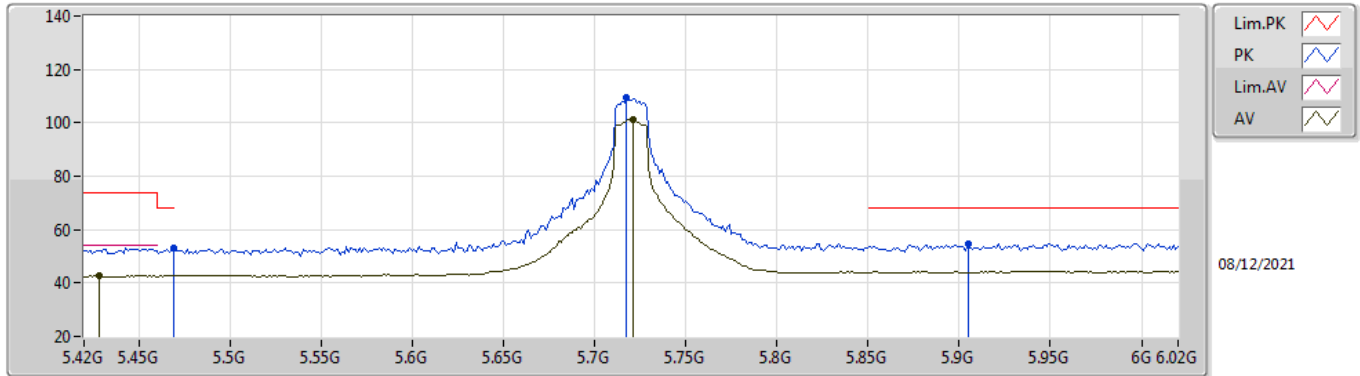

802.11a_Nss1,(6Mbps)_1TX
5720MHz Straddle 5.47-5.725GHz_TX

Type	Freq (Hz)	Level (dBuV/m)	Limit (dBuV/m)	Margin (dB)	Factor (dB)	Dist (m)	Condition	Azimuth (°)	Height (m)	Comment	Raw (dBuV)	AF (dB)	CL (dB)	PA (dB)
AV	5.4284G	42.92	54.00	-11.08	5.37	3	Horizontal	70	1.00	-	37.55	33.06	6.77	34.46
AV	5.7212G	101.14	Inf	-Inf	5.98	3	Horizontal	70	1.00	-	95.16	33.57	6.90	34.49
PK	5.4692G	52.95	68.20	-15.25	5.47	3	Horizontal	70	1.00	-	47.48	33.14	6.79	34.46
PK	5.7176G	109.45	Inf	-Inf	5.95	3	Horizontal	70	1.00	-	103.50	33.54	6.90	34.49
PK	5.9048G	54.80	68.20	-13.40	6.64	3	Horizontal	70	1.00	-	48.16	34.13	7.02	34.51