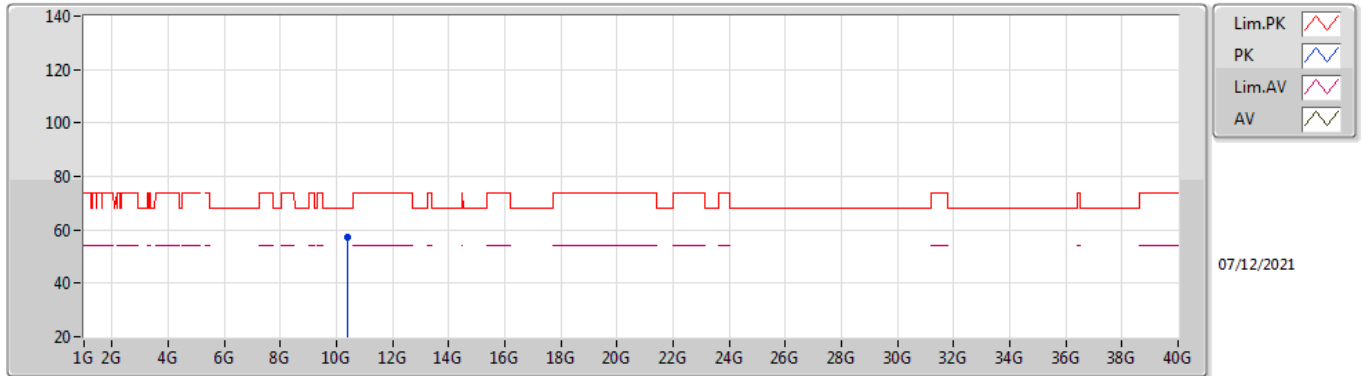

802.11a_Nss1,(6Mbps)_1TX

5200MHz_TX

Type	Freq (Hz)	Level (dBuV/m)	Limit (dBuV/m)	Margin (dB)	Factor (dB)	Dist (m)	Condition	Azimuth (°)	Height (m)	Comment	Raw (dBuV)	AF (dB)	CL (dB)	PA (dB)
PK	10.39832G	57.09	68.20	-11.11	13.58	3	Vertical	189	2.15	-	43.51	38.70	9.52	34.64