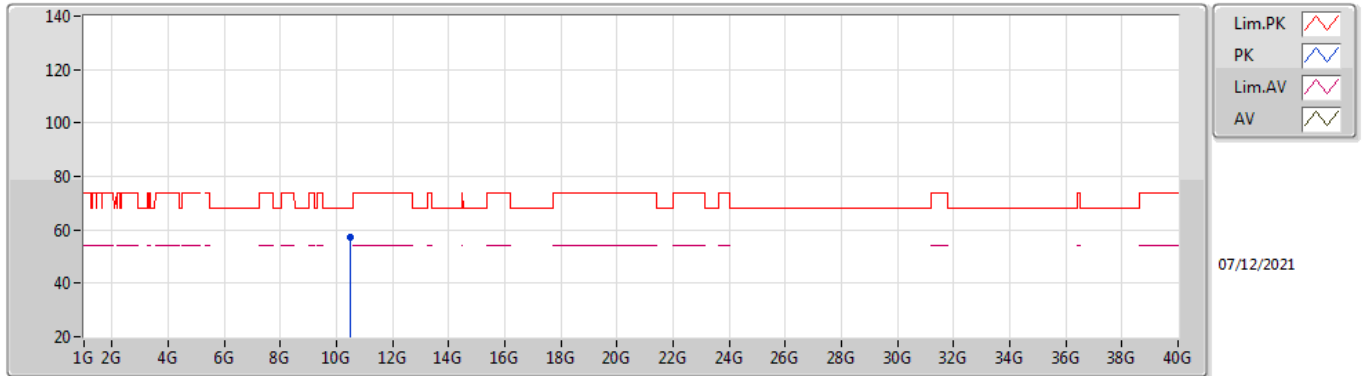

802.11a_Nss1,(6Mbps)_1TX

5240MHz_TX

Type	Freq (Hz)	Level (dBuV/m)	Limit (dBuV/m)	Margin (dB)	Factor (dB)	Dist (m)	Condition	Azimuth (°)	Height (m)	Comment	Raw (dBuV)	AF (dB)	CL (dB)	PA (dB)
PK	10.47052G	57.05	68.20	-11.15	13.65	3	Vertical	188	2.19	-	43.40	38.63	9.55	34.53