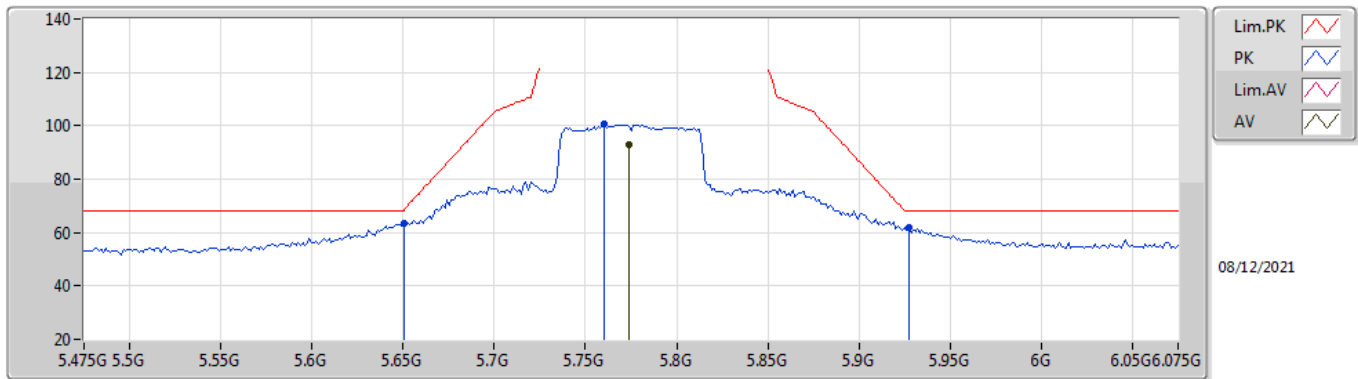

802.11ac VHT80_Nss1,(MCS0)_1TX

5775MHz_TX

Type	Freq (Hz)	Level (dBuV/m)	Limit (dBuV/m)	Margin (dB)	Factor (dB)	Dist (m)	Condition	Azimuth (°)	Height (m)	Comment	Raw (dBuV)	AF (dB)	CL (dB)	PA (dB)
AV	5.7738G	93.15	Inf	-Inf	6.28	3	Vertical	71	1.09	-	86.87	33.85	6.92	34.49
PK	5.6502G	63.19	68.35	-5.16	5.70	3	Vertical	71	1.09	-	57.49	33.30	6.88	34.48
PK	5.7606G	100.50	Inf	-Inf	6.25	3	Vertical	71	1.09	-	94.25	33.82	6.92	34.49
PK	5.9274G	61.89	68.20	-6.31	6.79	3	Vertical	71	1.09	-	55.10	34.26	7.04	34.51