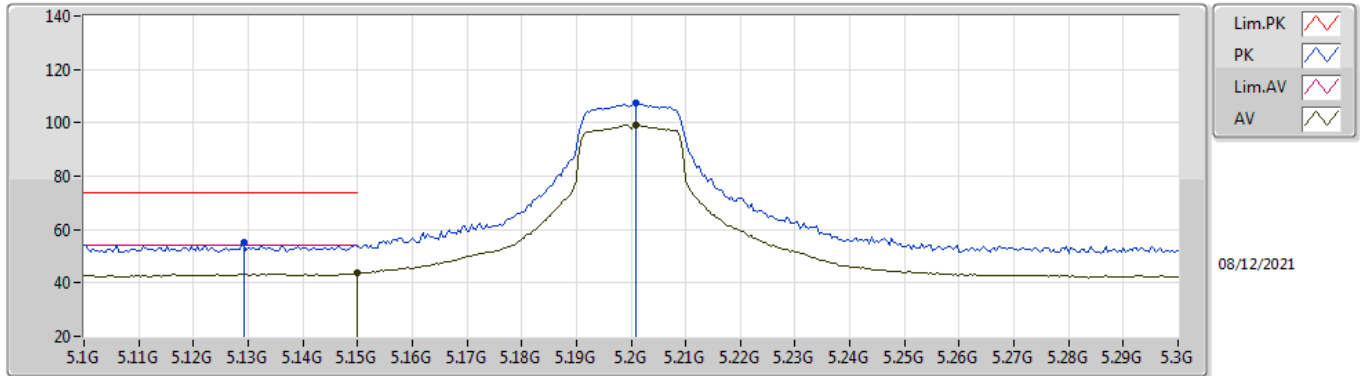

802.11ac VHT20_Nss1,(MCS0)_1TX

5200MHz_TX

Type	Freq (Hz)	Level (dBuV/m)	Limit (dBuV/m)	Margin (dB)	Factor (dB)	Dist (m)	Condition	Azimuth (°)	Height (m)	Comment	Raw (dBuV)	AF (dB)	CL (dB)	PA (dB)
AV	5.15G	43.61	54.00	-10.39	5.15	3	Horizontal	68	2.13	-	38.46	33.10	6.49	34.44
AV	5.2008G	99.10	Inf	-Inf	5.09	3	Horizontal	68	2.13	-	94.01	33.00	6.53	34.44
PK	5.1292G	54.93	74.00	-19.07	5.18	3	Horizontal	68	2.13	-	49.75	33.14	6.48	34.44
PK	5.2008G	107.49	Inf	-Inf	5.09	3	Horizontal	68	2.13	-	102.40	33.00	6.53	34.44