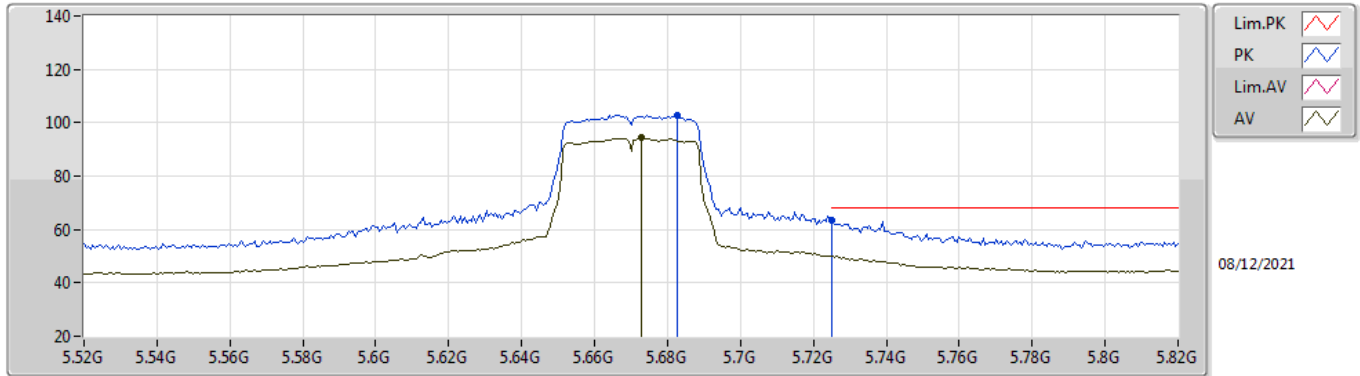

802.11ac VHT40_Nss1,(MCS0)_1TX

5670MHz_TX

Type	Freq (Hz)	Level (dBuV/m)	Limit (dBuV/m)	Margin (dB)	Factor (dB)	Dist (m)	Condition	Azimuth (°)	Height (m)	Comment	Raw (dBuV)	AF (dB)	CL (dB)	PA (dB)
AV	5.673G	94.23	Inf	-Inf	5.76	3	Vertical	253	1.18	-	88.47	33.35	6.89	34.48
PK	5.6826G	102.84	Inf	-Inf	5.78	3	Vertical	253	1.18	-	97.06	33.37	6.89	34.48
PK	5.7252G	63.20	68.20	-5.00	6.01	3	Vertical	253	1.18	-	57.19	33.60	6.90	34.49