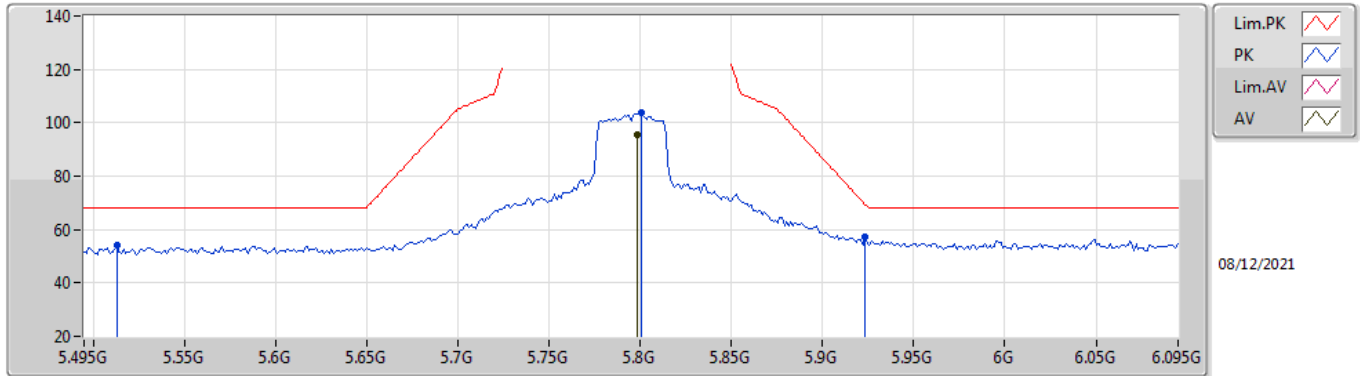

802.11ac VHT40_Nss1,(MCS0)_1TX

5795MHz_TX

Type	Freq (Hz)	Level (dBuV/m)	Limit (dBuV/m)	Margin (dB)	Factor (dB)	Dist (m)	Condition	Azimuth (°)	Height (m)	Comment	Raw (dBuV)	AF (dB)	CL (dB)	PA (dB)
AV	5.7986G	95.69	Inf	-Inf	6.33	3	Horizontal	189	1.94	-	89.36	33.90	6.93	34.50
PK	5.513G	54.23	68.20	-13.97	5.51	3	Horizontal	189	1.94	-	48.72	33.15	6.82	34.46
PK	5.801G	103.54	Inf	-Inf	6.34	3	Horizontal	189	1.94	-	97.20	33.91	6.93	34.50
PK	5.9234G	57.44	69.38	-11.94	6.77	3	Horizontal	189	1.94	-	50.67	34.24	7.04	34.51