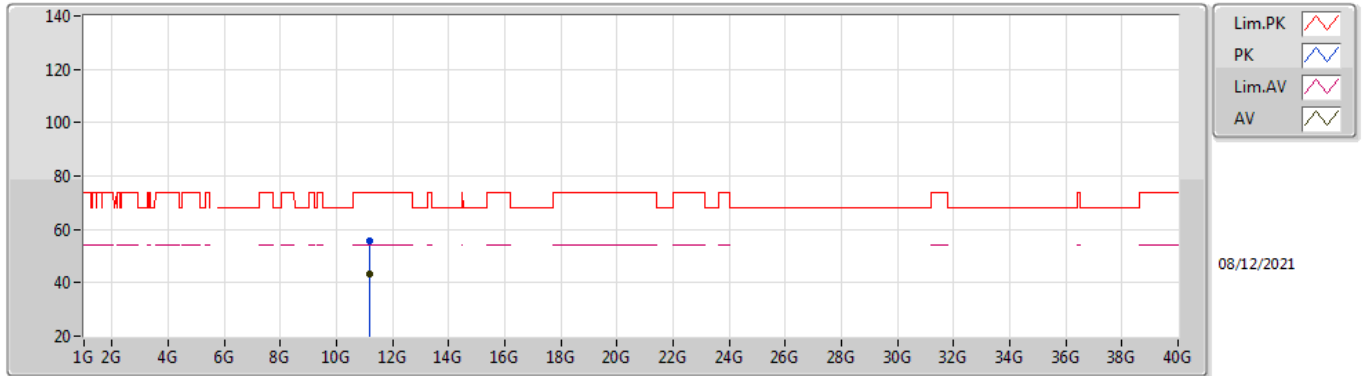

802.11ac VHT20_Nss1,(MCS0)_1TX

5580MHz_TX

Type	Freq (Hz)	Level (dBuV/m)	Limit (dBuV/m)	Margin (dB)	Factor (dB)	Dist (m)	Condition	Azimuth (°)	Height (m)	Comment	Raw (dBuV)	AF (dB)	CL (dB)	PA (dB)
AV	11.16056G	43.47	54.00	-10.53	14.62	3	Vertical	153	2.05	-	28.85	39.02	9.79	34.19
PK	11.15648G	55.44	74.00	-18.56	14.61	3	Vertical	153	2.05	-	40.83	39.01	9.79	34.19