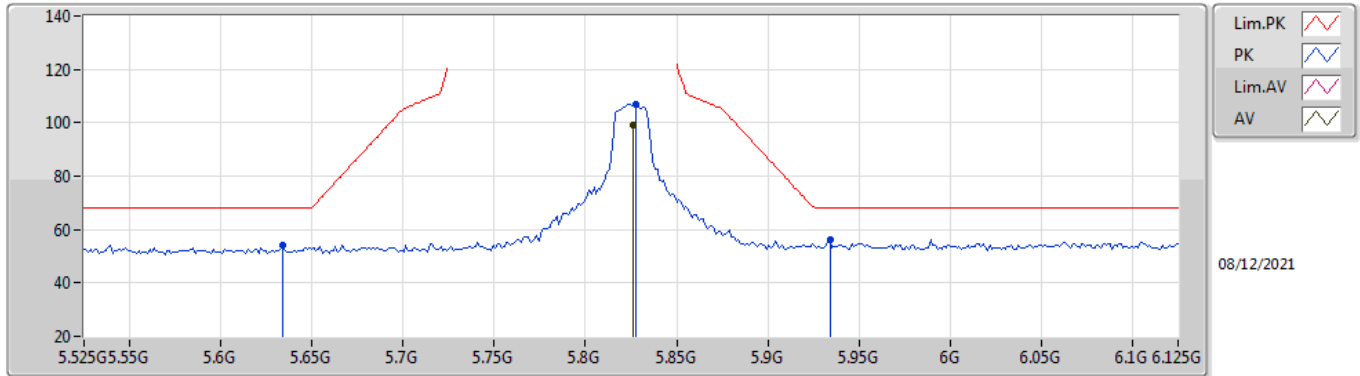

802.11ac VHT20_Nss1,(MCS0)_1TX

5825MHz_TX

Type	Freq (Hz)	Level (dBuV/m)	Limit (dBuV/m)	Margin (dB)	Factor (dB)	Dist (m)	Condition	Azimuth (°)	Height (m)	Comment	Raw (dBuV)	AF (dB)	CL (dB)	PA (dB)
AV	5.8262G	99.29	Inf	-Inf	6.51	3	Horizontal	72	1.00	-	92.78	34.06	6.95	34.50
PK	5.6342G	53.89	68.20	-14.31	5.66	3	Horizontal	72	1.00	-	48.23	33.27	6.87	34.48
PK	5.8274G	107.03	Inf	-Inf	6.51	3	Horizontal	72	1.00	-	100.52	34.06	6.95	34.50
PK	5.9342G	56.10	68.20	-12.10	6.85	3	Horizontal	72	1.00	-	49.25	34.31	7.05	34.51