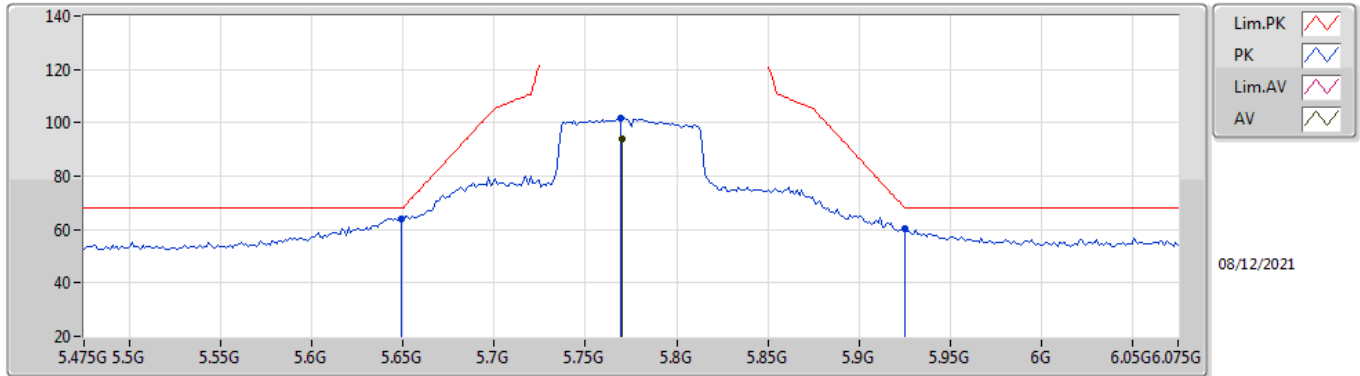

802.11ac VHT80_Nss1,(MCS0)_1TX

5775MHz_TX

Type	Freq (Hz)	Level (dBuV/m)	Limit (dBuV/m)	Margin (dB)	Factor (dB)	Dist (m)	Condition	Azimuth (°)	Height (m)	Comment	Raw (dBuV)	AF (dB)	CL (dB)	PA (dB)
AV	5.7702G	94.18	Inf	-Inf	6.27	3	Horizontal	298	2.08	-	87.91	33.84	6.92	34.49
PK	5.649G	63.92	68.20	-4.28	5.70	3	Horizontal	298	2.08	-	58.22	33.30	6.88	34.48
PK	5.769G	101.50	Inf	-Inf	6.27	3	Horizontal	298	2.08	-	95.23	33.84	6.92	34.49
PK	5.925G	60.30	68.20	-7.90	6.78	3	Horizontal	298	2.08	-	53.52	34.25	7.04	34.51