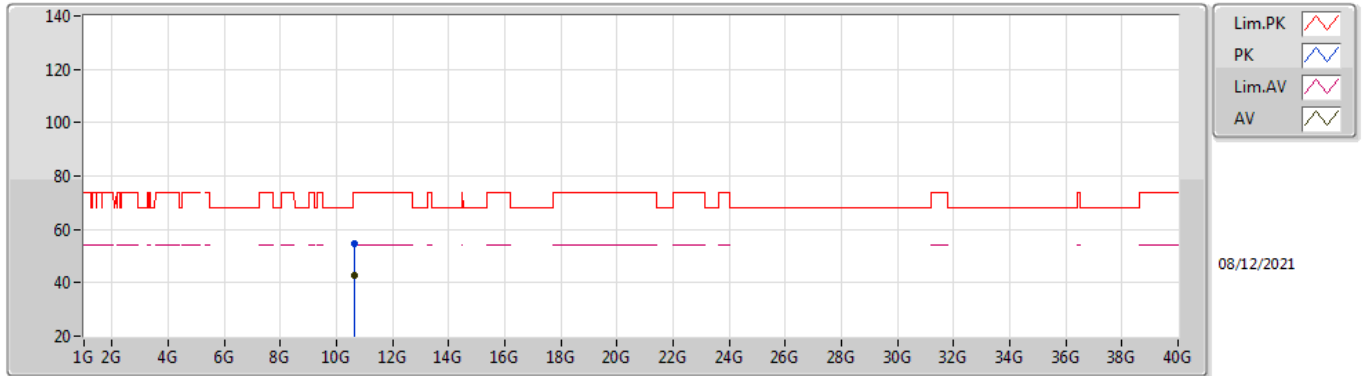

802.11a_Nss1,(6Mbps)_1TX

5320MHz_TX

Type	Freq (Hz)	Level (dBuV/m)	Limit (dBuV/m)	Margin (dB)	Factor (dB)	Dist (m)	Condition	Azimuth (°)	Height (m)	Comment	Raw (dBuV)	AF (dB)	CL (dB)	PA (dB)
AV	10.64044G	42.92	54.00	-11.08	14.24	3	Horizontal	181	1.80	-	28.68	39.06	9.61	34.43
PK	10.6328G	54.60	74.00	-19.40	14.24	3	Horizontal	181	1.80	-	40.36	39.07	9.60	34.43