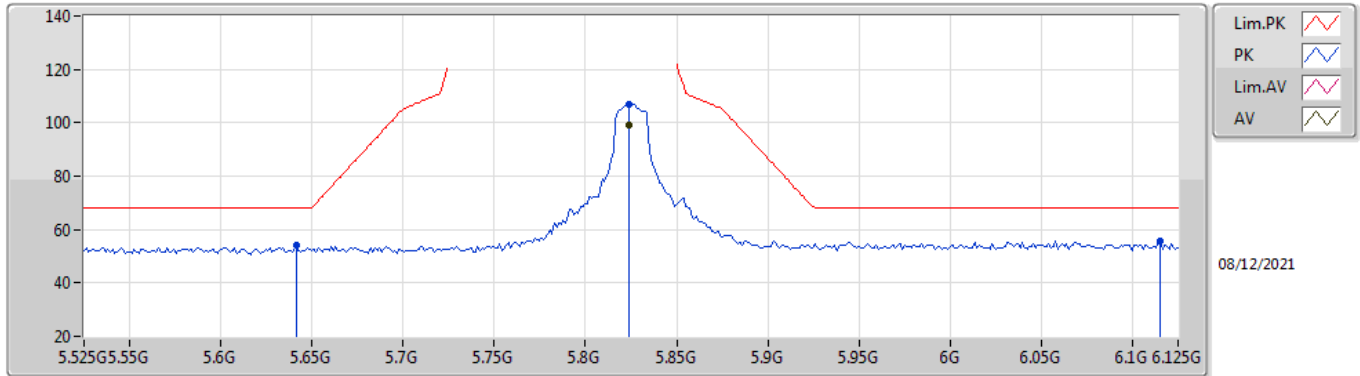

802.11a_Nss1,(6Mbps)_1TX

5825MHz_TX

Type	Freq (Hz)	Level (dBuV/m)	Limit (dBuV/m)	Margin (dB)	Factor (dB)	Dist (m)	Condition	Azimuth (°)	Height (m)	Comment	Raw (dBuV)	AF (dB)	CL (dB)	PA (dB)
AV	5.8238G	99.12	Inf	-Inf	6.49	3	Vertical	284	2.08	-	92.63	34.04	6.95	34.50
PK	5.6414G	53.91	68.20	-14.29	5.67	3	Vertical	284	2.08	-	48.24	33.28	6.87	34.48
PK	5.8238G	107.03	Inf	-Inf	6.49	3	Vertical	284	2.08	-	100.54	34.04	6.95	34.50
PK	6.1154G	55.87	68.20	-12.33	6.80	3	Vertical	284	2.08	-	49.07	34.20	7.15	34.55