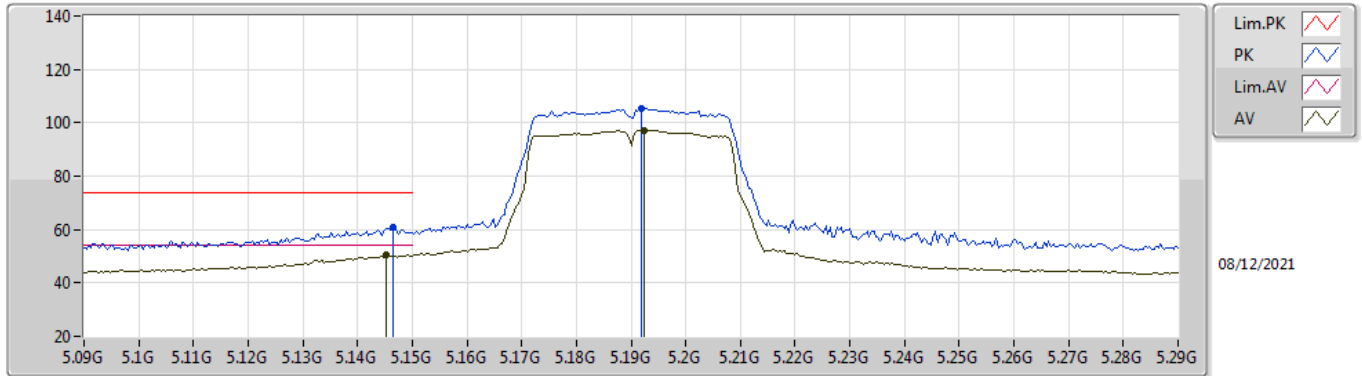

802.11ac VHT40_Nss1,(MCS0)_1TX

5190MHz_TX

Type	Freq (Hz)	Level (dBuV/m)	Limit (dBuV/m)	Margin (dB)	Factor (dB)	Dist (m)	Condition	Azimuth (°)	Height (m)	Comment	Raw (dBuV)	AF (dB)	CL (dB)	PA (dB)
AV	5.1452G	50.52	54.00	-3.48	5.16	3	Vertical	278	2.18	-	45.36	33.11	6.49	34.44
AV	5.1924G	97.30	Inf	-Inf	5.10	3	Vertical	278	2.18	-	92.20	33.02	6.52	34.44
PK	5.1464G	60.80	74.00	-13.20	5.16	3	Vertical	278	2.18	-	55.64	33.11	6.49	34.44
PK	5.192G	105.26	Inf	-Inf	5.10	3	Vertical	278	2.18	-	100.16	33.02	6.52	34.44