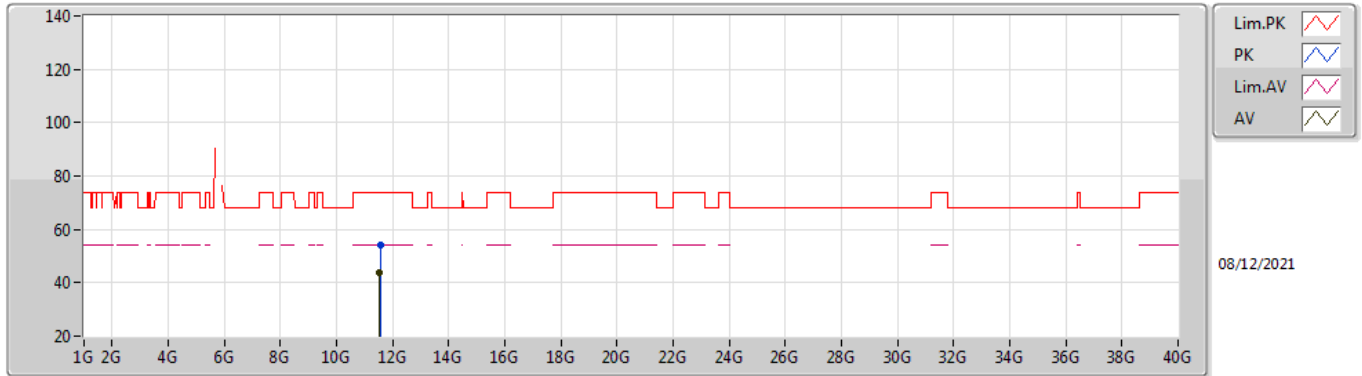

802.11ac VHT80_Nss1,(MCS0)_1TX

5775MHz_TX

Type	Freq (Hz)	Level (dBuV/m)	Limit (dBuV/m)	Margin (dB)	Factor (dB)	Dist (m)	Condition	Azimuth (°)	Height (m)	Comment	Raw (dBuV)	AF (dB)	CL (dB)	PA (dB)
AV	11.51272G	43.98	54.00	-10.02	14.95	3	Vertical	248	1.61	-	29.03	38.99	9.92	33.96
PK	11.58776G	54.00	74.00	-20.00	14.85	3	Vertical	248	1.61	-	39.15	38.91	9.94	34.00