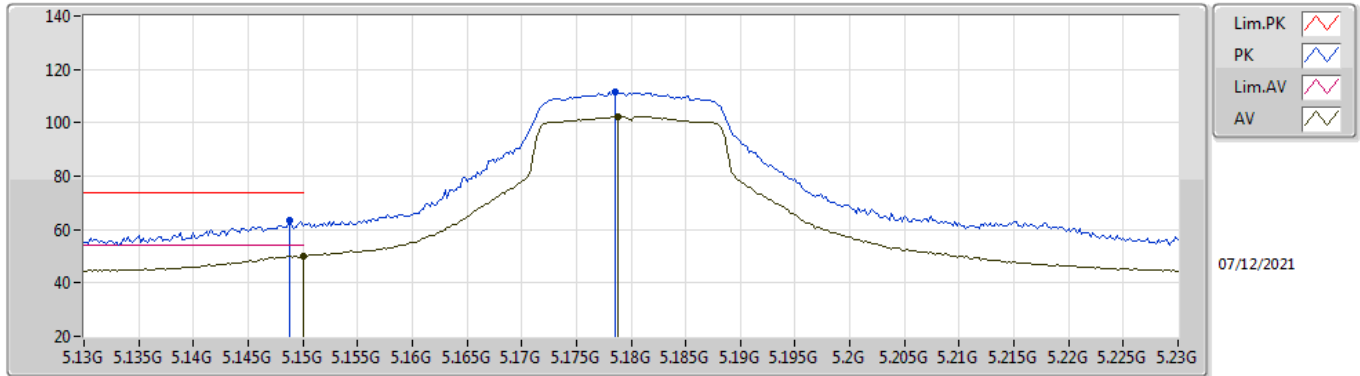

802.11a_Nss1,(6Mbps)_1TX

5180MHz_TX

Type	Freq (Hz)	Level (dBuV/m)	Limit (dBuV/m)	Margin (dB)	Factor (dB)	Dist (m)	Condition	Azimuth (°)	Height (m)	Comment	Raw (dBuV)	AF (dB)	CL (dB)	PA (dB)
AV	5.15G	50.00	54.00	-4.00	5.15	3	Vertical	260	2.10	-	44.85	33.10	6.49	34.44
AV	5.1788G	102.36	Inf	-Inf	5.11	3	Vertical	260	2.10	-	97.25	33.04	6.51	34.44
PK	5.1488G	63.24	74.00	-10.76	5.15	3	Vertical	260	2.10	-	58.09	33.10	6.49	34.44
PK	5.1786G	111.41	Inf	-Inf	5.11	3	Vertical	260	2.10	-	106.30	33.04	6.51	34.44