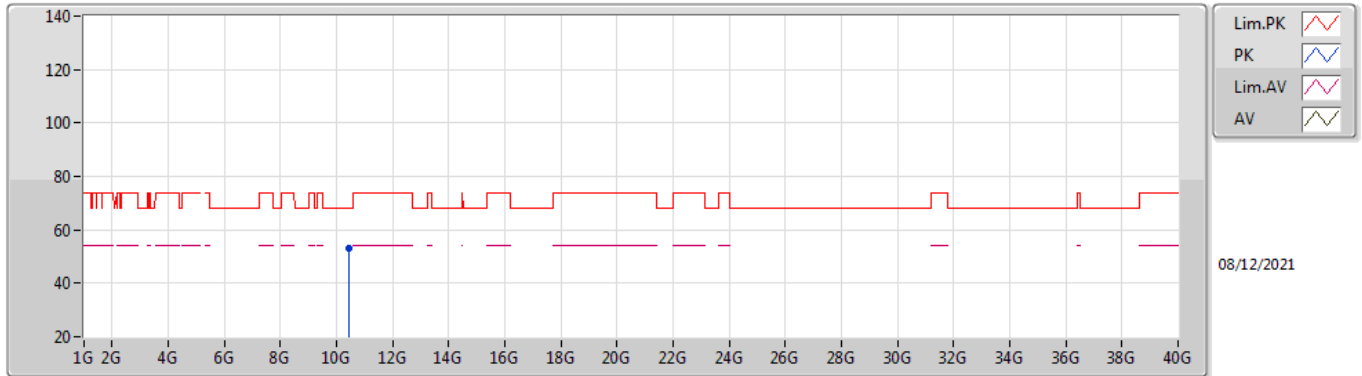

802.11ac VHT80_Nss1,(MCS0)_1TX

5210MHz_TX

Type	Freq (Hz)	Level (dBuV/m)	Limit (dBuV/m)	Margin (dB)	Factor (dB)	Dist (m)	Condition	Azimuth (°)	Height (m)	Comment	Raw (dBuV)	AF (dB)	CL (dB)	PA (dB)
PK	10.4416G	53.29	68.20	-14.91	13.63	3	Vertical	232	2.20	-	39.66	38.66	9.54	34.57