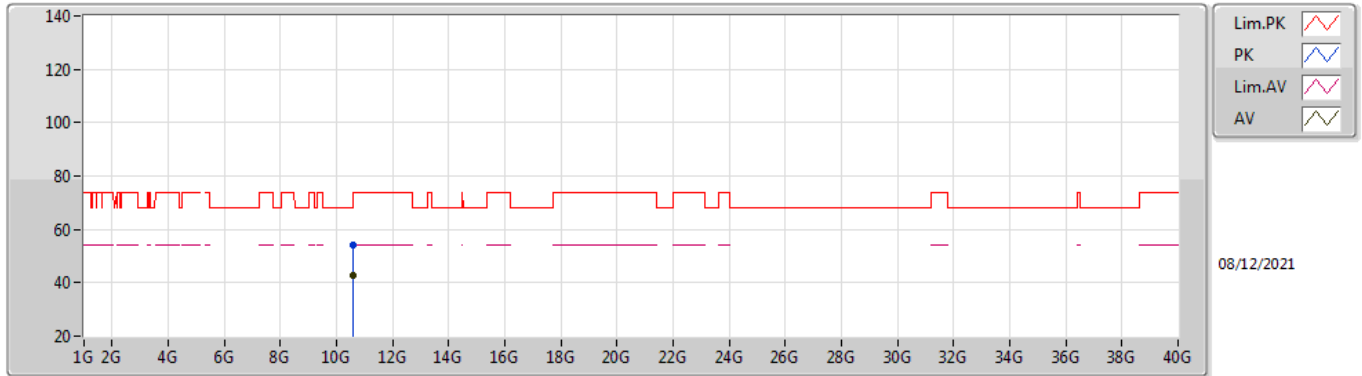

802.11ac VHT40_Nss1,(MCS0)_1TX

5310MHz_TX

Type	Freq (Hz)	Level (dBuV/m)	Limit (dBuV/m)	Margin (dB)	Factor (dB)	Dist (m)	Condition	Azimuth (°)	Height (m)	Comment	Raw (dBuV)	AF (dB)	CL (dB)	PA (dB)
AV	10.60968G	42.83	54.00	-11.17	14.25	3	Vertical	123	1.50	-	28.58	39.09	9.60	34.44
PK	10.61384G	54.03	74.00	-19.97	14.25	3	Vertical	123	1.50	-	39.78	39.09	9.60	34.44