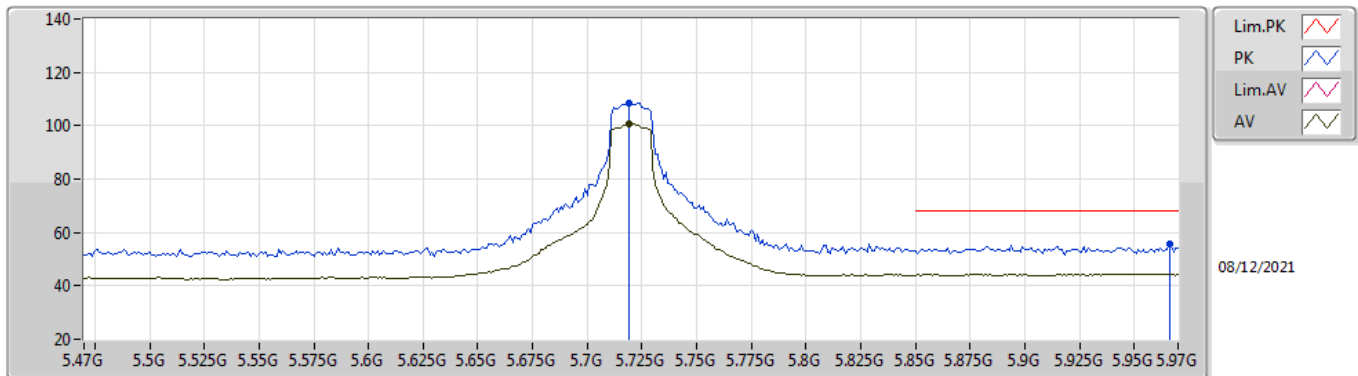

802.11ac VHT20_Nss1,(MCS0)_1TX
5720MHz Straddle 5.47-5.725GHz_TX

Type	Freq (Hz)	Level (dBuV/m)	Limit (dBuV/m)	Margin (dB)	Factor (dB)	Dist (m)	Condition	Azimuth (°)	Height (m)	Comment	Raw (dBuV)	AF (dB)	CL (dB)	PA (dB)
AV	5.719G	100.88	Inf	-Inf	5.96	3	Horizontal	70	1.00	-	94.92	33.55	6.90	34.49
PK	5.719G	108.57	Inf	-Inf	5.96	3	Horizontal	70	1.00	-	102.61	33.55	6.90	34.49
PK	5.966G	55.62	68.20	-12.58	6.90	3	Horizontal	70	1.00	-	48.72	34.34	7.08	34.52