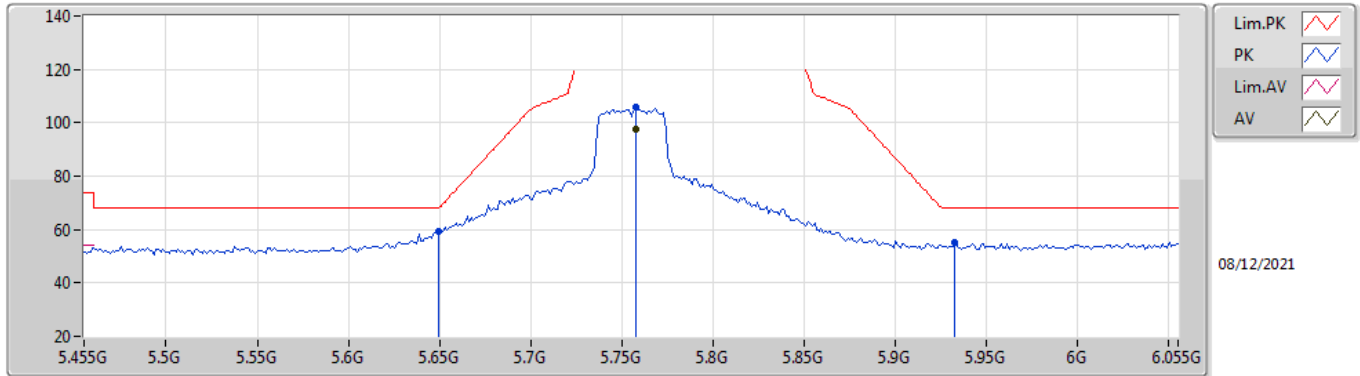

802.11ac VHT40_Nss1,(MCS0)_1TX

5755MHz_TX

Type	Freq (Hz)	Level (dBuV/m)	Limit (dBuV/m)	Margin (dB)	Factor (dB)	Dist (m)	Condition	Azimuth (°)	Height (m)	Comment	Raw (dBuV)	AF (dB)	CL (dB)	PA (dB)
AV	5.7574G	97.62	Inf	-Inf	6.24	3	Horizontal	291	2.07	-	91.38	33.81	6.92	34.49
PK	5.6494G	59.36	68.20	-8.84	5.70	3	Horizontal	291	2.07	-	53.66	33.30	6.88	34.48
PK	5.7574G	105.61	Inf	-Inf	6.24	3	Horizontal	291	2.07	-	99.37	33.81	6.92	34.49
PK	5.9326G	55.41	68.20	-12.79	6.84	3	Horizontal	291	2.07	-	48.57	34.30	7.05	34.51