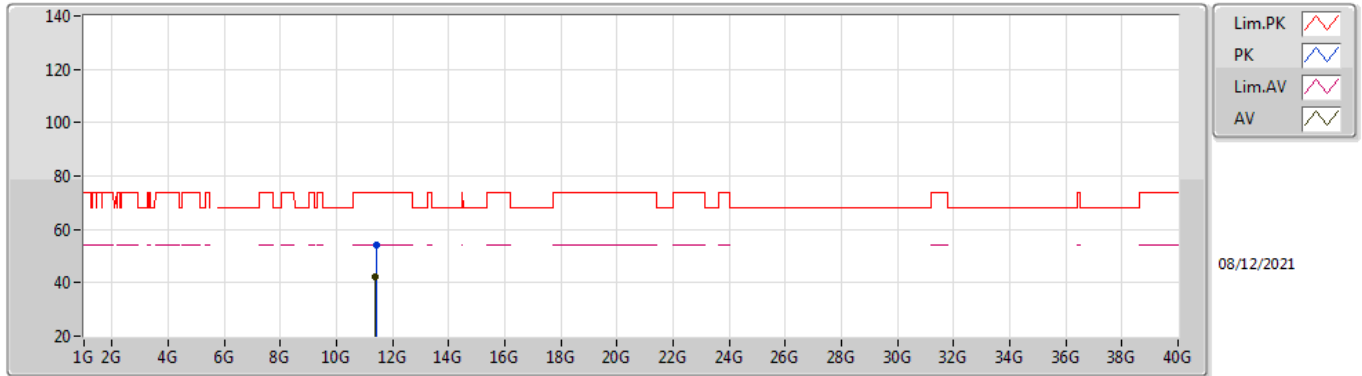

802.11a_Nss1,(6Mbps)_1TX

5700MHz_TX

Type	Freq (Hz)	Level (dBuV/m)	Limit (dBuV/m)	Margin (dB)	Factor (dB)	Dist (m)	Condition	Azimuth (°)	Height (m)	Comment	Raw (dBuV)	AF (dB)	CL (dB)	PA (dB)
AV	11.4008G	42.49	54.00	-11.51	14.86	3	Horizontal	48	2.00	-	27.63	39.00	9.88	34.02
PK	11.41216G	54.32	74.00	-19.68	14.87	3	Horizontal	48	2.00	-	39.45	39.00	9.88	34.01