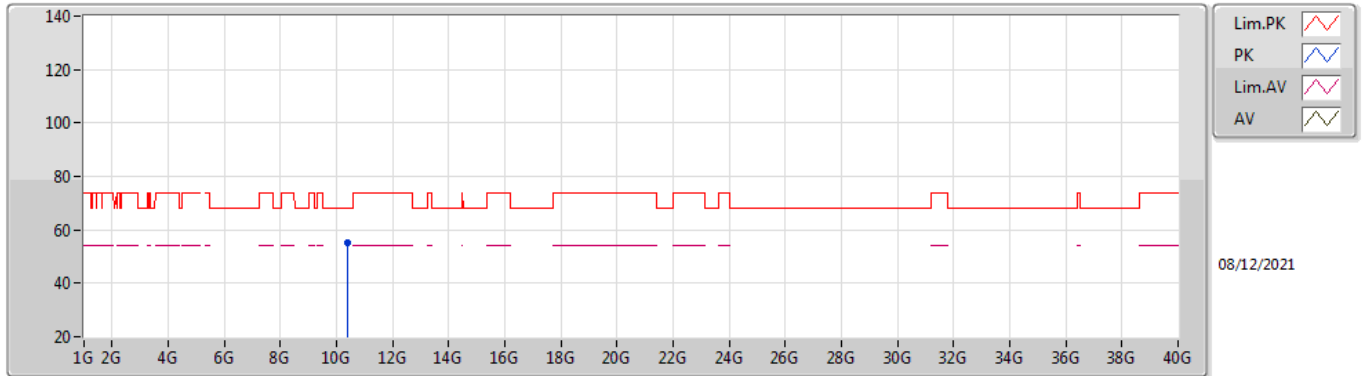

802.11ac VHT20_Nss1,(MCS0)_1TX

5200MHz_TX

Type	Freq (Hz)	Level (dBuV/m)	Limit (dBuV/m)	Margin (dB)	Factor (dB)	Dist (m)	Condition	Azimuth (°)	Height (m)	Comment	Raw (dBuV)	AF (dB)	CL (dB)	PA (dB)
PK	10.3988G	54.98	68.20	-13.22	13.58	3	Horizontal	184	1.97	-	41.40	38.70	9.52	34.64