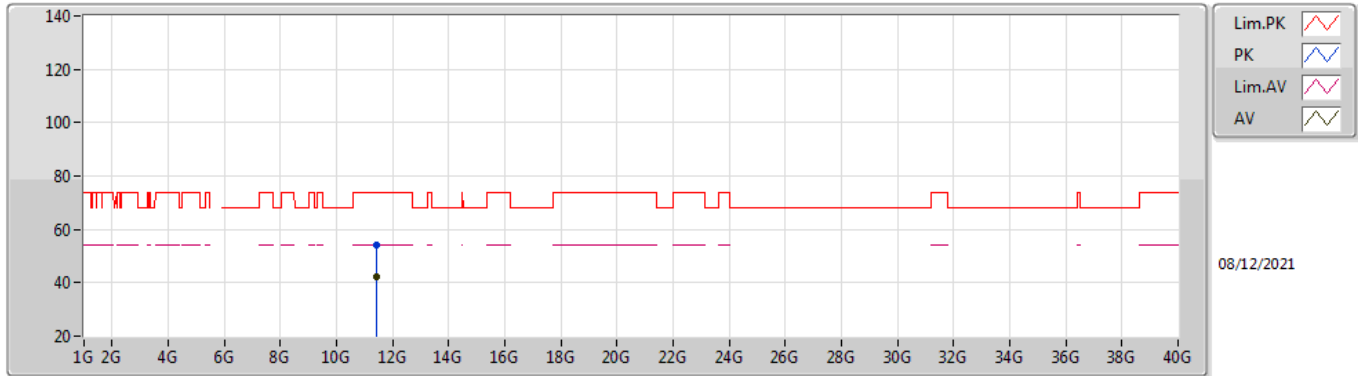

802.11ac VHT20_Nss1,(MCS0)_1TX
5720MHz Straddle 5.47-5.725GHz_TX

Type	Freq (Hz)	Level (dBuV/m)	Limit (dBuV/m)	Margin (dB)	Factor (dB)	Dist (m)	Condition	Azimuth (°)	Height (m)	Comment	Raw (dBuV)	AF (dB)	CL (dB)	PA (dB)
AV	11.44464G	42.33	54.00	-11.67	14.90	3	Horizontal	74	1.50	-	27.43	39.00	9.89	33.99
PK	11.45G	54.22	74.00	-19.78	14.91	3	Horizontal	74	1.50	-	39.31	39.00	9.89	33.98