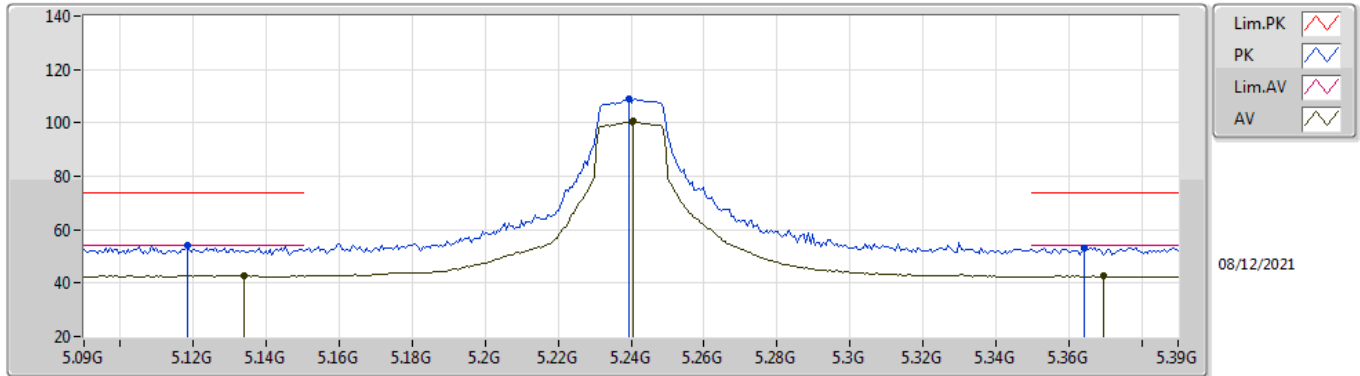

802.11ac VHT20_Nss1,(MCS0)_1TX

5240MHz_TX

Type	Freq (Hz)	Level (dBuV/m)	Limit (dBuV/m)	Margin (dB)	Factor (dB)	Dist (m)	Condition	Azimuth (°)	Height (m)	Comment	Raw (dBuV)	AF (dB)	CL (dB)	PA (dB)
AV	5.1338G	42.95	54.00	-11.05	5.17	3	Vertical	266	3.00	-	37.78	33.13	6.48	34.44
AV	5.2406G	100.44	Inf	-Inf	5.06	3	Vertical	266	3.00	-	95.38	32.92	6.58	34.44
AV	5.3696G	42.65	54.00	-11.35	5.22	3	Vertical	266	3.00	-	37.43	32.94	6.73	34.45
PK	5.1182G	54.14	74.00	-19.86	5.19	3	Vertical	266	3.00	-	48.95	33.16	6.47	34.44
PK	5.2394G	108.93	Inf	-Inf	5.06	3	Vertical	266	3.00	-	103.87	32.92	6.58	34.44
PK	5.3642G	53.08	74.00	-20.92	5.20	3	Vertical	266	3.00	-	47.88	32.93	6.72	34.45