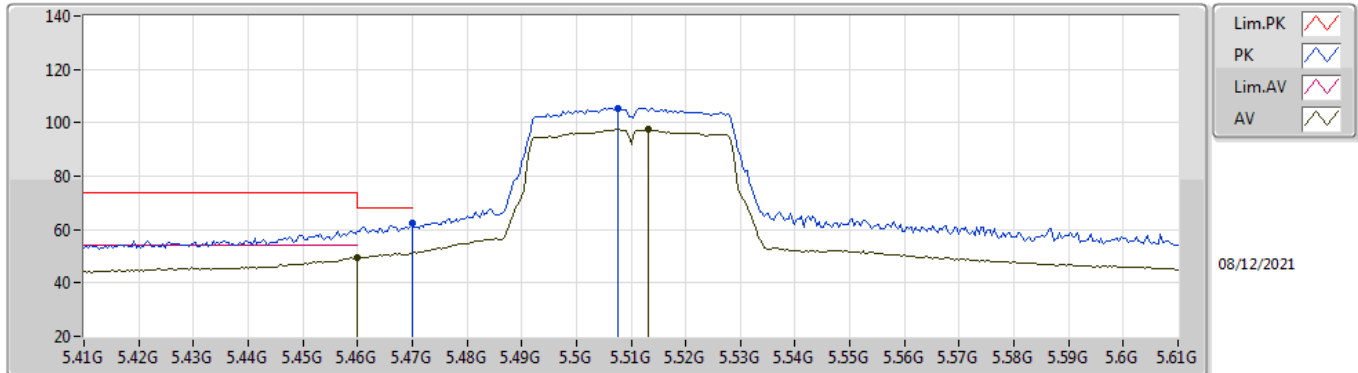

802.11ac VHT40_Nss1,(MCS0)_1TX

5510MHz_TX

Type	Freq (Hz)	Level (dBuV/m)	Limit (dBuV/m)	Margin (dB)	Factor (dB)	Dist (m)	Condition	Azimuth (°)	Height (m)	Comment	Raw (dBuV)	AF (dB)	CL (dB)	PA (dB)
AV	5.46G	49.43	54.00	-4.57	5.45	3	Vertical	269	1.07	-	43.98	33.12	6.79	34.46
AV	5.5132G	97.36	Inf	-Inf	5.51	3	Vertical	269	1.07	-	91.85	33.15	6.82	34.46
PK	5.47G	62.46	68.20	-5.74	5.47	3	Vertical	269	1.07	-	56.99	33.14	6.79	34.46
PK	5.5076G	105.56	Inf	-Inf	5.52	3	Vertical	269	1.07	-	100.04	33.17	6.81	34.46