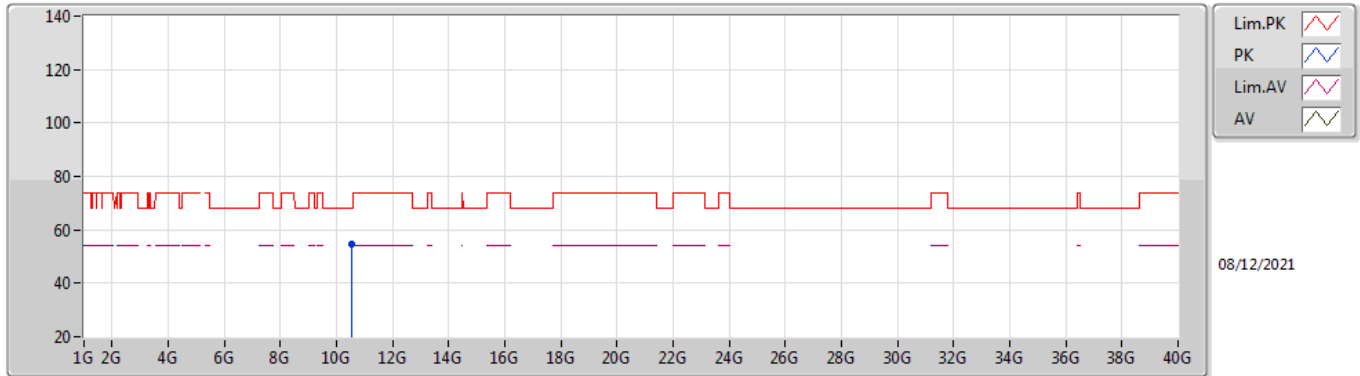

802.11ac VHT20_Nss1,(MCS0)_1TX

5260MHz_TX

Type	Freq (Hz)	Level (dBuV/m)	Limit (dBuV/m)	Margin (dB)	Factor (dB)	Dist (m)	Condition	Azimuth (°)	Height (m)	Comment	Raw (dBuV)	AF (dB)	CL (dB)	PA (dB)
PK	10.52512G	54.40	68.20	-13.80	13.83	3	Horizontal	183	1.93	-	40.57	38.73	9.57	34.47