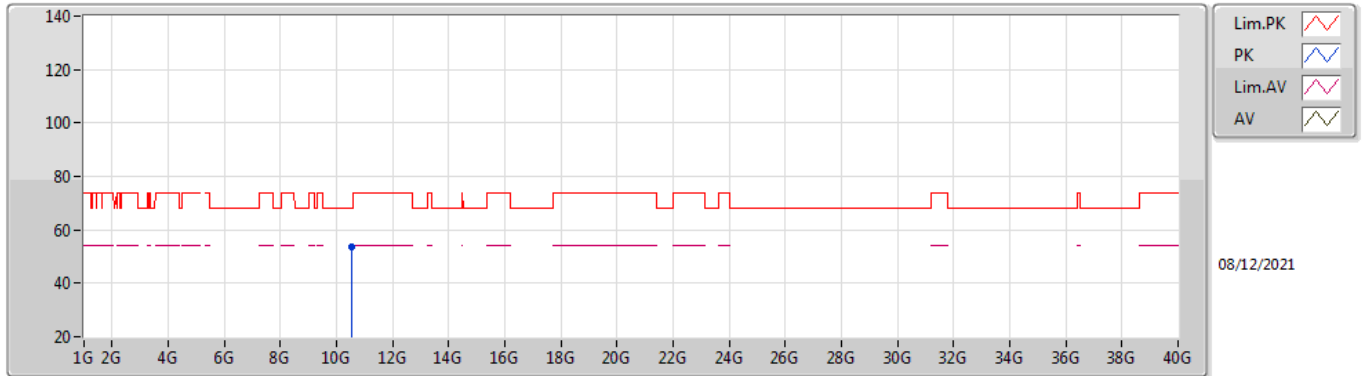

802.11ac VHT40_Nss1,(MCS0)_1TX

5270MHz_TX

Type	Freq (Hz)	Level (dBuV/m)	Limit (dBuV/m)	Margin (dB)	Factor (dB)	Dist (m)	Condition	Azimuth (°)	Height (m)	Comment	Raw (dBuV)	AF (dB)	CL (dB)	PA (dB)
PK	10.55312G	53.51	68.20	-14.69	13.99	3	Vertical	318	2.14	-	39.52	38.87	9.58	34.46