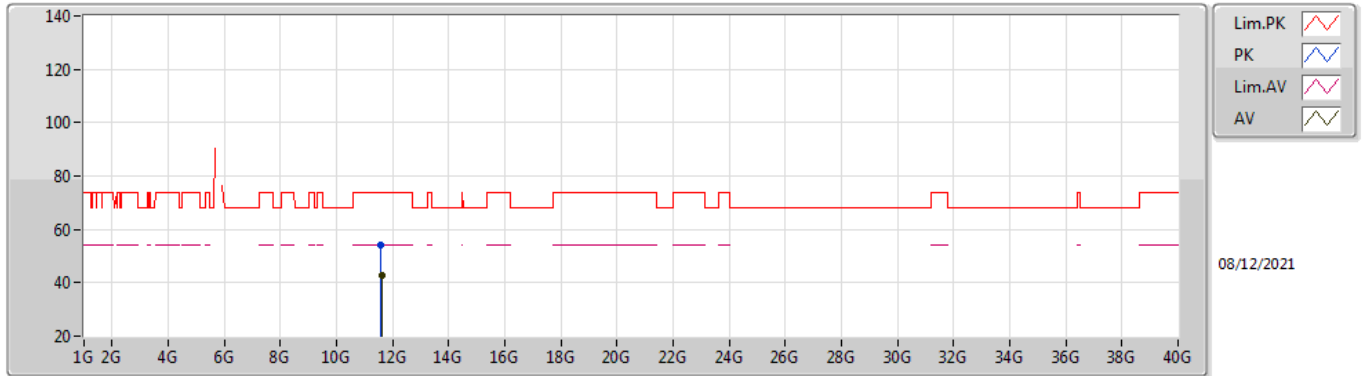

802.11ac VHT40_Nss1,(MCS0)_1TX

5795MHz_TX

Type	Freq (Hz)	Level (dBuV/m)	Limit (dBuV/m)	Margin (dB)	Factor (dB)	Dist (m)	Condition	Azimuth (°)	Height (m)	Comment	Raw (dBuV)	AF (dB)	CL (dB)	PA (dB)
AV	11.60376G	42.69	54.00	-11.31	14.84	3	Horizontal	134	1.46	-	27.85	38.90	9.95	34.01
PK	11.58272G	54.38	74.00	-19.62	14.86	3	Horizontal	134	1.46	-	39.52	38.92	9.94	34.00