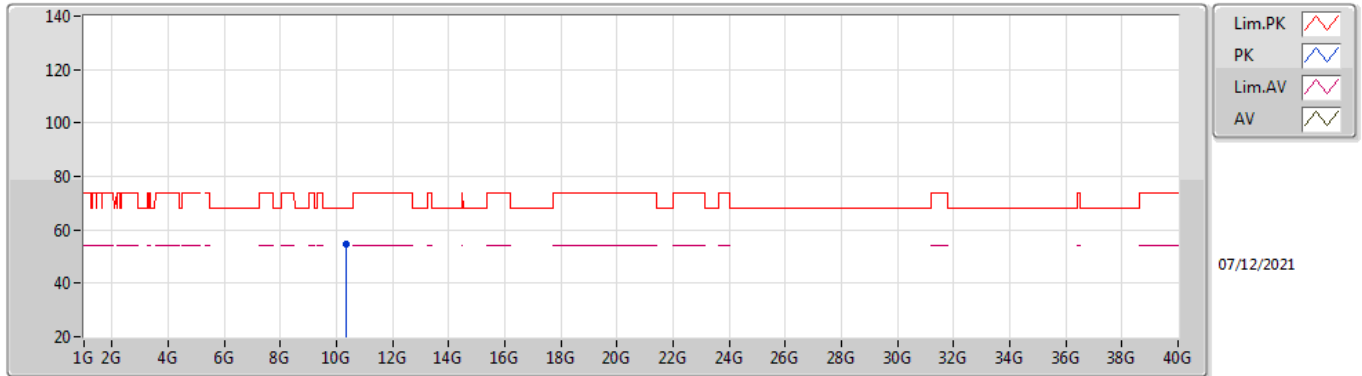

802.11a_Nss1,(6Mbps)_1TX

5180MHz_TX

Type	Freq (Hz)	Level (dBuV/m)	Limit (dBuV/m)	Margin (dB)	Factor (dB)	Dist (m)	Condition	Azimuth (°)	Height (m)	Comment	Raw (dBuV)	AF (dB)	CL (dB)	PA (dB)
PK	10.36744G	54.59	68.20	-13.61	13.50	3	Horizontal	179	2.03	-	41.09	38.67	9.51	34.68