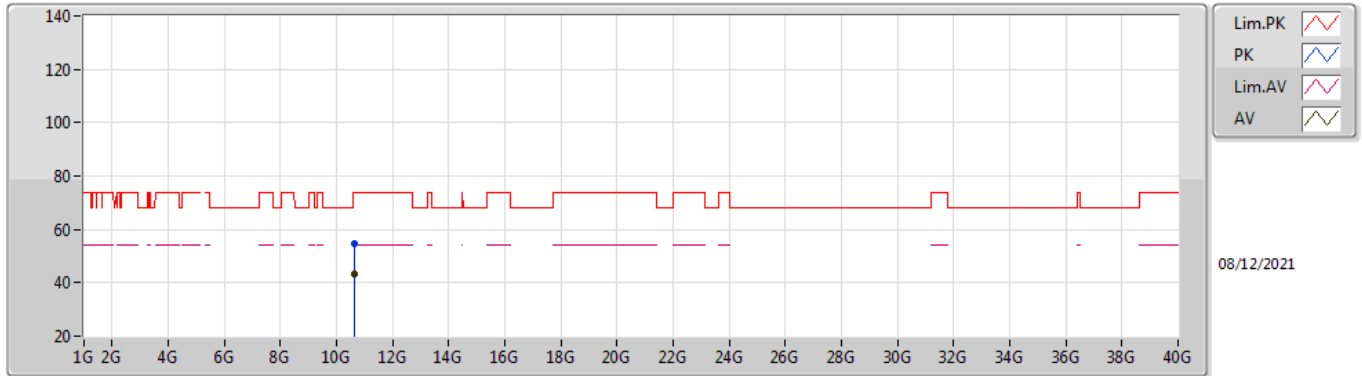

802.11ac VHT20_Nss1,(MCS0)_1TX

5320MHz_TX

Type	Freq (Hz)	Level (dBuV/m)	Limit (dBuV/m)	Margin (dB)	Factor (dB)	Dist (m)	Condition	Azimuth (°)	Height (m)	Comment	Raw (dBuV)	AF (dB)	CL (dB)	PA (dB)
AV	10.63992G	43.09	54.00	-10.91	14.24	3	Horizontal	181	1.77	-	28.85	39.06	9.61	34.43
PK	10.6408G	54.51	74.00	-19.49	14.24	3	Horizontal	181	1.77	-	40.27	39.06	9.61	34.43