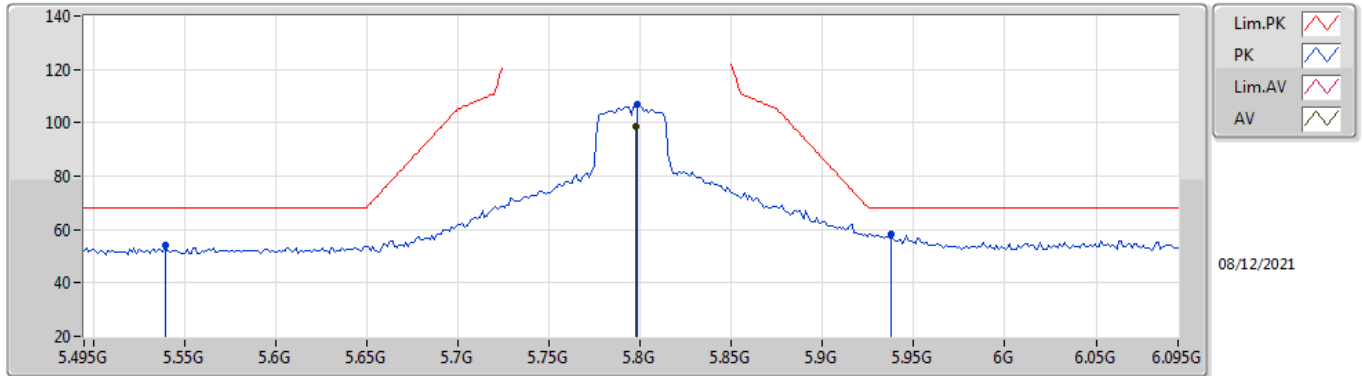

802.11ac VHT40_Nss1,(MCS0)_1TX

5795MHz_TX

Type	Freq (Hz)	Level (dBuV/m)	Limit (dBuV/m)	Margin (dB)	Factor (dB)	Dist (m)	Condition	Azimuth (°)	Height (m)	Comment	Raw (dBuV)	AF (dB)	CL (dB)	PA (dB)
AV	5.7974G	98.61	Inf	-Inf	6.32	3	Vertical	91	1.13	-	92.29	33.89	6.93	34.50
PK	5.5394G	53.90	68.20	-14.30	5.41	3	Vertical	91	1.13	-	48.49	33.04	6.83	34.46
PK	5.7986G	106.86	Inf	-Inf	6.33	3	Vertical	91	1.13	-	100.53	33.90	6.93	34.50
PK	5.9378G	58.23	68.20	-9.97	6.87	3	Vertical	91	1.13	-	51.36	34.33	7.05	34.51