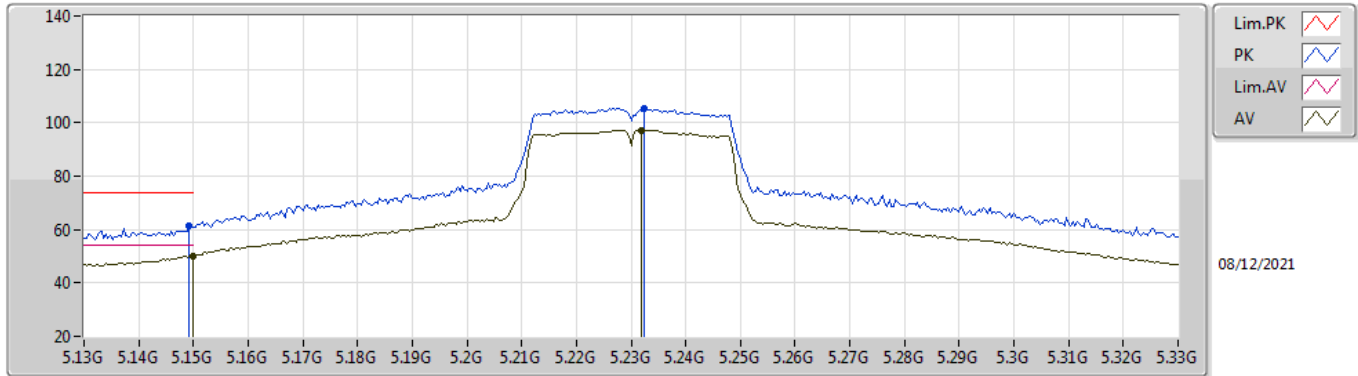

802.11ac VHT40_Nss1,(MCS0)_1TX

5230MHz_TX

Type	Freq (Hz)	Level (dBuV/m)	Limit (dBuV/m)	Margin (dB)	Factor (dB)	Dist (m)	Condition	Azimuth (°)	Height (m)	Comment	Raw (dBuV)	AF (dB)	CL (dB)	PA (dB)
AV	5.15G	50.25	54.00	-3.75	5.15	3	Horizontal	297	2.18	-	45.10	33.10	6.49	34.44
AV	5.232G	97.32	Inf	-Inf	5.07	3	Horizontal	297	2.18	-	92.25	32.94	6.57	34.44
PK	5.1492G	61.59	74.00	-12.41	5.15	3	Horizontal	297	2.18	-	56.44	33.10	6.49	34.44
PK	5.2324G	105.55	Inf	-Inf	5.07	3	Horizontal	297	2.18	-	100.48	32.94	6.57	34.44