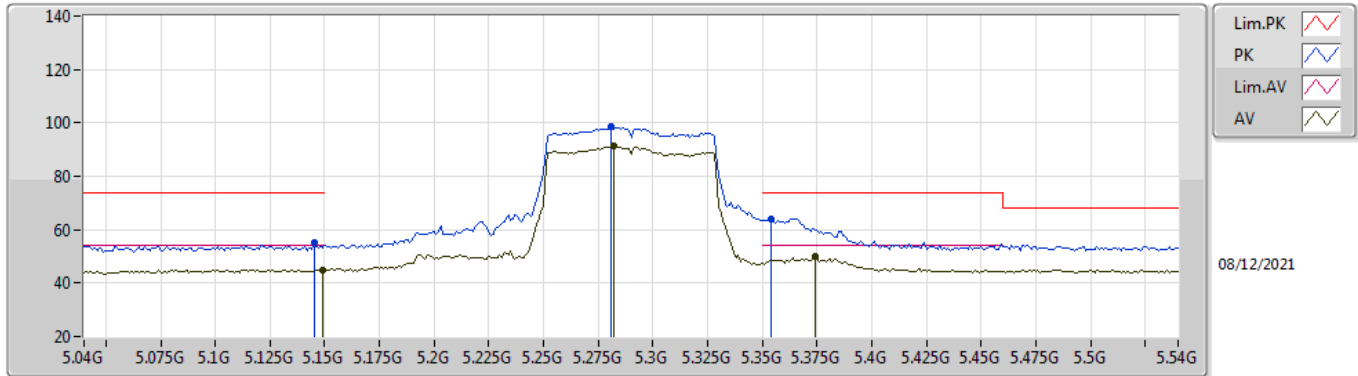

802.11ac VHT80_Nss1,(MCS0)_1TX

5290MHz_TX

Type	Freq (Hz)	Level (dBuV/m)	Limit (dBuV/m)	Margin (dB)	Factor (dB)	Dist (m)	Condition	Azimuth (°)	Height (m)	Comment	Raw (dBuV)	AF (dB)	CL (dB)	PA (dB)
AV	5.149G	45.03	54.00	-8.97	5.15	3	Vertical	266	1.53	-	39.88	33.10	6.49	34.44
AV	5.282G	91.16	Inf	-Inf	5.20	3	Vertical	266	1.53	-	85.96	33.03	6.62	34.45
AV	5.374G	49.81	54.00	-4.19	5.23	3	Vertical	266	1.53	-	44.58	32.95	6.73	34.45
PK	5.145G	55.04	74.00	-18.96	5.16	3	Vertical	266	1.53	-	49.88	33.11	6.49	34.44
PK	5.281G	98.39	Inf	-Inf	5.19	3	Vertical	266	1.53	-	93.20	33.02	6.62	34.45
PK	5.354G	64.22	74.00	-9.78	5.17	3	Vertical	266	1.53	-	59.05	32.91	6.71	34.45