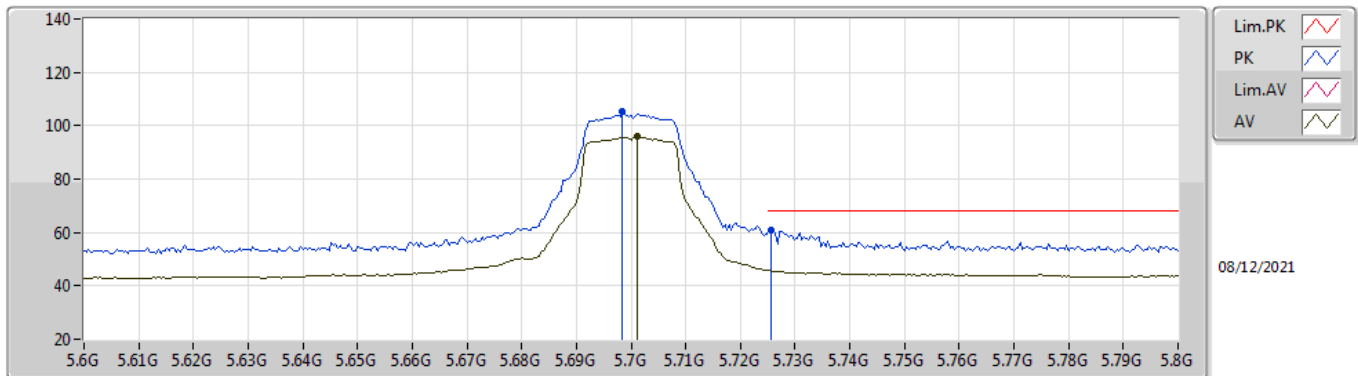

802.11a_Nss1,(6Mbps)_1TX

5700MHz_TX

Type	Freq (Hz)	Level (dBuV/m)	Limit (dBuV/m)	Margin (dB)	Factor (dB)	Dist (m)	Condition	Azimuth (°)	Height (m)	Comment	Raw (dBuV)	AF (dB)	CL (dB)	PA (dB)
AV	5.7012G	95.82	Inf	-Inf	5.83	3	Horizontal	174	1.50	-	89.99	33.41	6.90	34.48
PK	5.6984G	105.31	Inf	-Inf	5.81	3	Horizontal	174	1.50	-	99.50	33.40	6.89	34.48
PK	5.7256G	60.79	68.20	-7.41	6.01	3	Horizontal	174	1.50	-	54.78	33.60	6.90	34.49