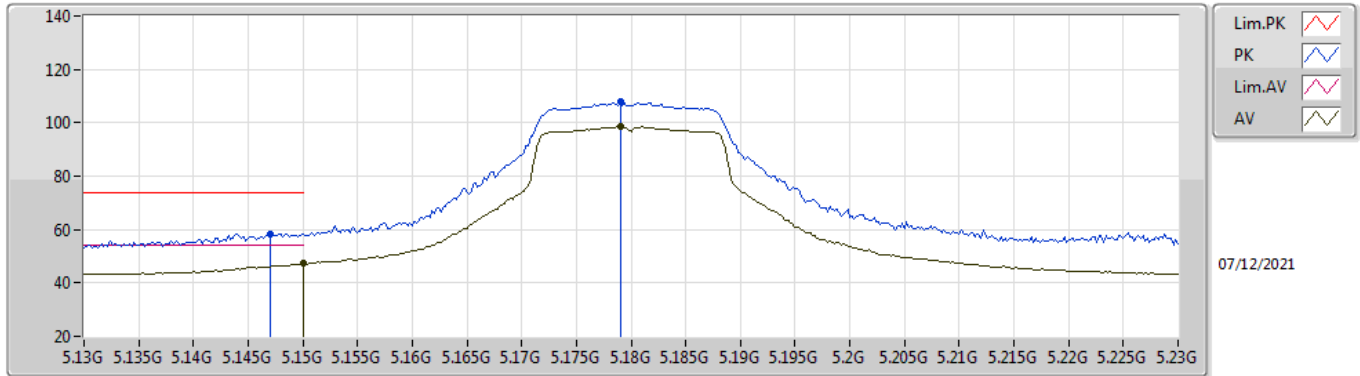

802.11a_Nss1,(6Mbps)_1TX

5180MHz_TX

Type	Freq (Hz)	Level (dBuV/m)	Limit (dBuV/m)	Margin (dB)	Factor (dB)	Dist (m)	Condition	Azimuth (°)	Height (m)	Comment	Raw (dBuV)	AF (dB)	CL (dB)	PA (dB)
AV	5.15G	47.20	54.00	-6.80	5.15	3	Horizontal	196	2.11	-	42.05	33.10	6.49	34.44
AV	5.179G	98.46	Inf	-Inf	5.11	3	Horizontal	196	2.11	-	93.35	33.04	6.51	34.44
PK	5.147G	58.51	74.00	-15.49	5.16	3	Horizontal	196	2.11	-	53.35	33.11	6.49	34.44
PK	5.179G	107.70	Inf	-Inf	5.11	3	Horizontal	196	2.11	-	102.59	33.04	6.51	34.44