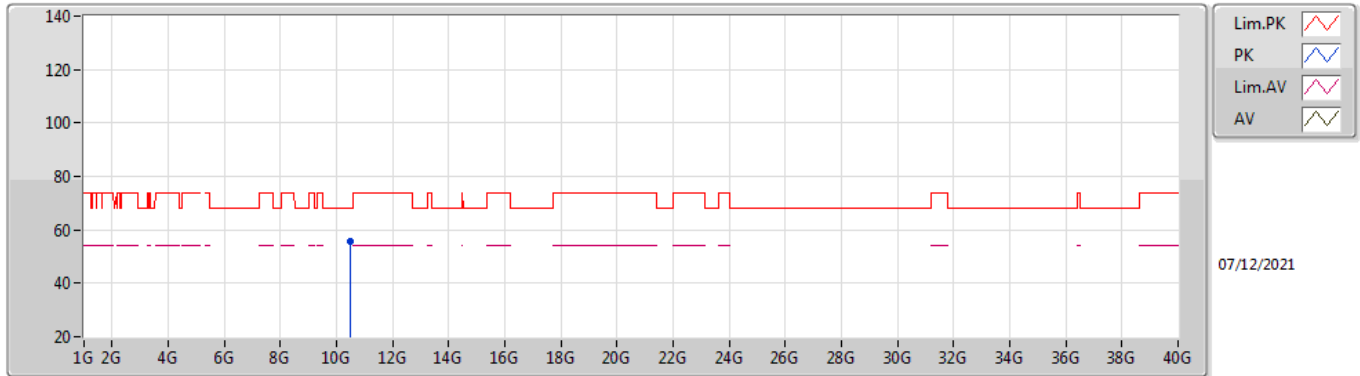

802.11a_Nss1,(6Mbps)_1TX

5240MHz_TX

Type	Freq (Hz)	Level (dBuV/m)	Limit (dBuV/m)	Margin (dB)	Factor (dB)	Dist (m)	Condition	Azimuth (°)	Height (m)	Comment	Raw (dBuV)	AF (dB)	CL (dB)	PA (dB)
PK	10.47488G	55.85	68.20	-12.35	13.66	3	Horizontal	179	2.74	-	42.19	38.63	9.55	34.52