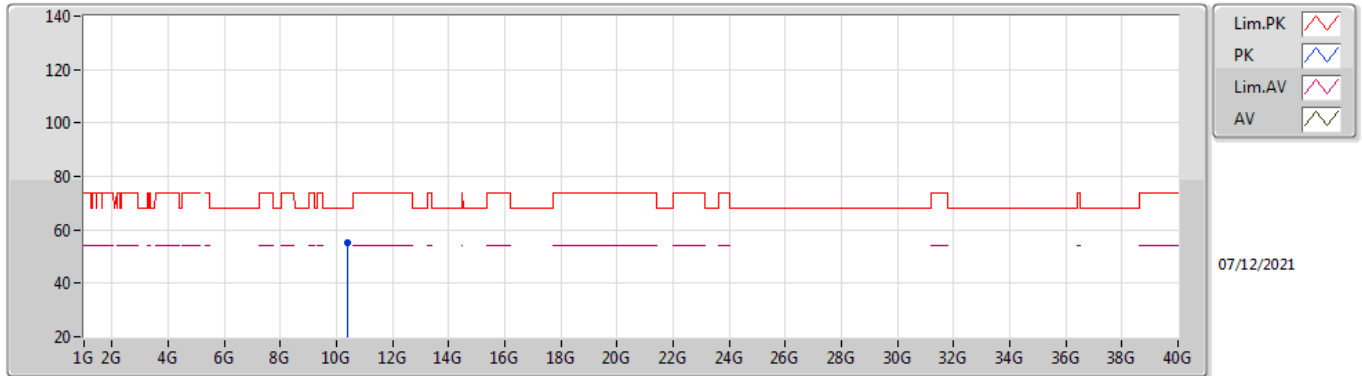

802.11a_Nss1,(6Mbps)_1TX

5200MHz_TX

Type	Freq (Hz)	Level (dBuV/m)	Limit (dBuV/m)	Margin (dB)	Factor (dB)	Dist (m)	Condition	Azimuth (°)	Height (m)	Comment	Raw (dBuV)	AF (dB)	CL (dB)	PA (dB)
PK	10.40408G	54.93	68.20	-13.27	13.59	3	Horizontal	182	1.71	-	41.34	38.70	9.52	34.63