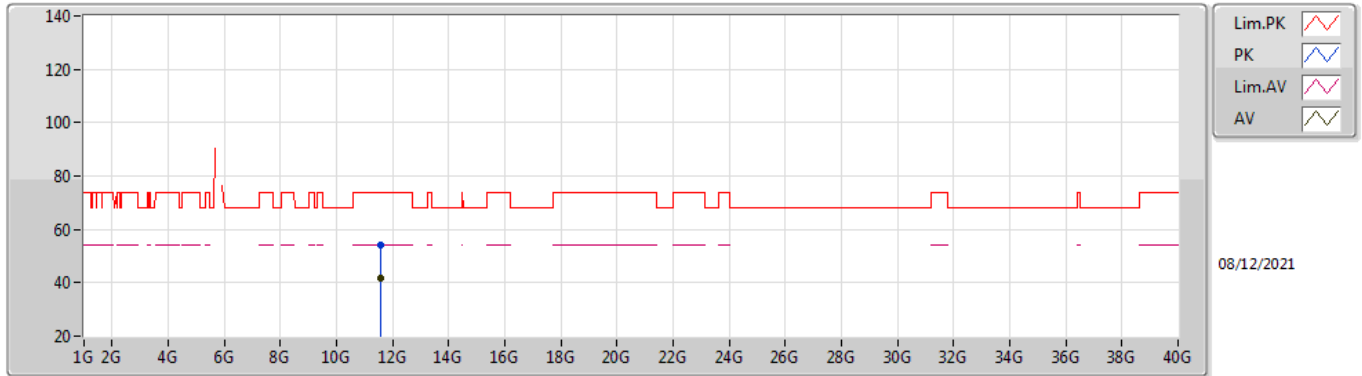

802.11ac VHT20_Nss1,(MCS0)_1TX

5785MHz_TX

Type	Freq (Hz)	Level (dBuV/m)	Limit (dBuV/m)	Margin (dB)	Factor (dB)	Dist (m)	Condition	Azimuth (°)	Height (m)	Comment	Raw (dBuV)	AF (dB)	CL (dB)	PA (dB)
AV	11.5888G	41.90	54.00	-12.10	14.84	3	Horizontal	284	1.50	-	27.06	38.91	9.94	34.01
PK	11.55032G	54.06	74.00	-19.94	14.90	3	Horizontal	284	1.50	-	39.16	38.95	9.93	33.98