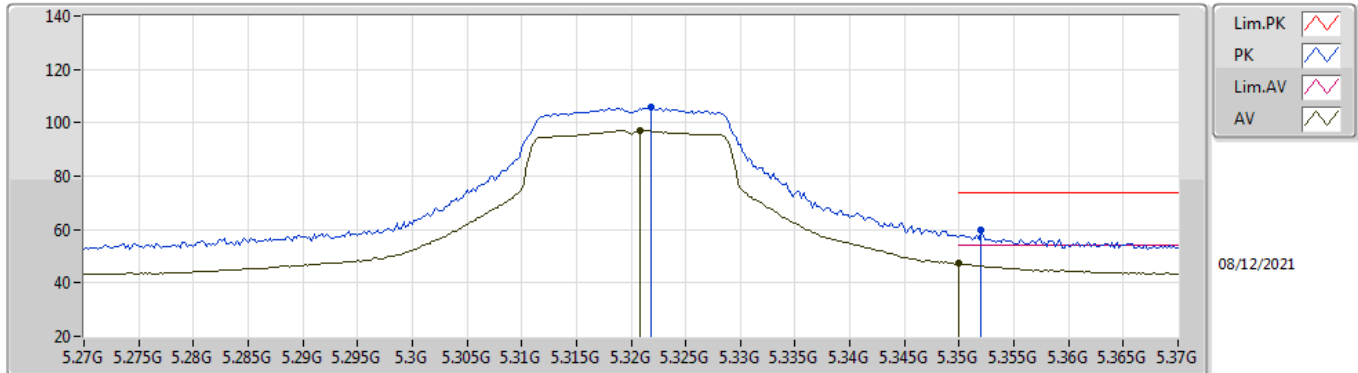

802.11ac VHT20_Nss1,(MCS0)_1TX

5320MHz_TX

Type	Freq (Hz)	Level (dBuV/m)	Limit (dBuV/m)	Margin (dB)	Factor (dB)	Dist (m)	Condition	Azimuth (°)	Height (m)	Comment	Raw (dBuV)	AF (dB)	CL (dB)	PA (dB)
AV	5.3208G	97.17	Inf	-Inf	5.24	3	Horizontal	178	1.79	-	91.93	33.02	6.67	34.45
AV	5.35G	47.27	54.00	-6.73	5.15	3	Horizontal	178	1.79	-	42.12	32.90	6.70	34.45
PK	5.3218G	105.61	Inf	-Inf	5.23	3	Horizontal	178	1.79	-	100.38	33.01	6.67	34.45
PK	5.352G	59.60	74.00	-14.40	5.15	3	Horizontal	178	1.79	-	54.45	32.90	6.70	34.45