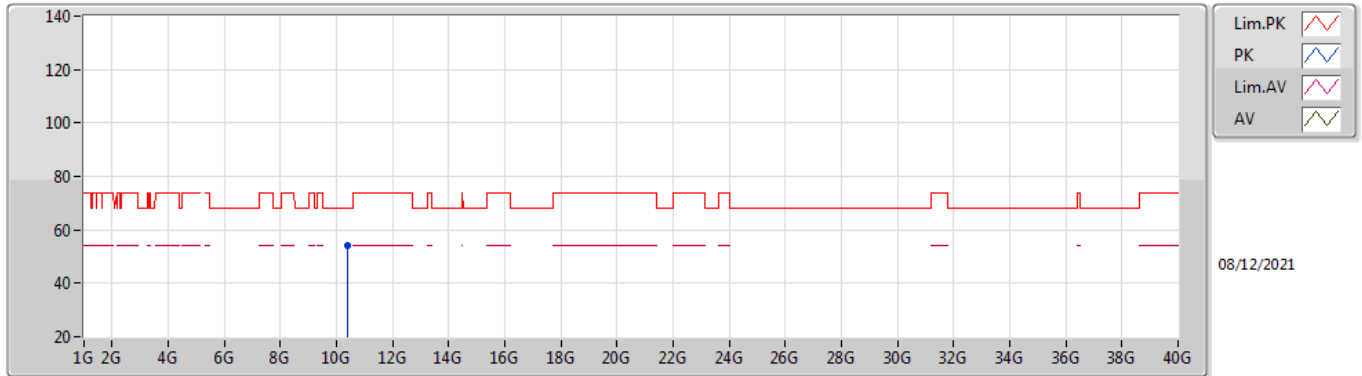

802.11ac VHT20_Nss1,(MCS0)_1TX

5180MHz_TX

Type	Freq (Hz)	Level (dBuV/m)	Limit (dBuV/m)	Margin (dB)	Factor (dB)	Dist (m)	Condition	Azimuth (°)	Height (m)	Comment	Raw (dBuV)	AF (dB)	CL (dB)	PA (dB)
PK	10.37024G	54.34	68.20	-13.86	13.50	3	Horizontal	184	1.93	-	40.84	38.67	9.51	34.68