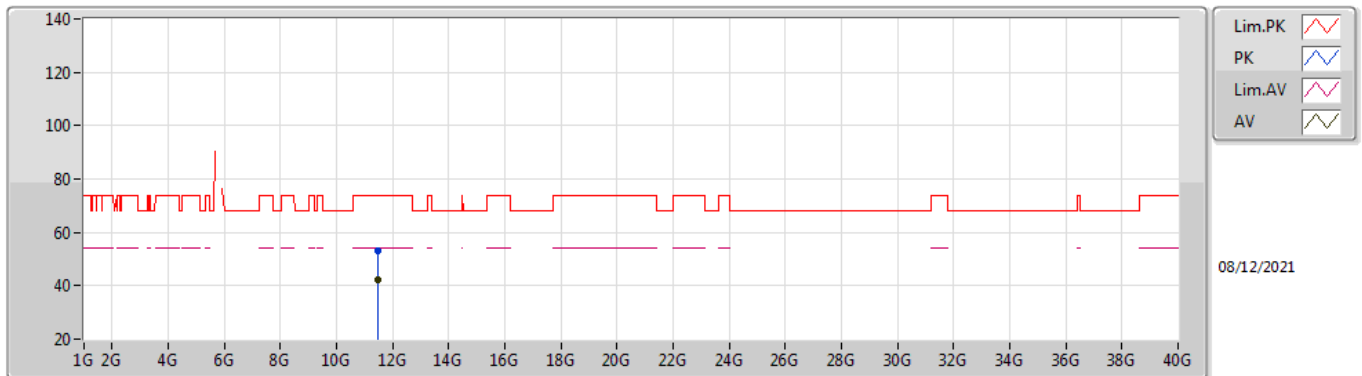

802.11a_Nss1,(6Mbps)_1TX

5745MHz_TX

Type	Freq (Hz)	Level (dBuV/m)	Limit (dBuV/m)	Margin (dB)	Factor (dB)	Dist (m)	Condition	Azimuth (°)	Height (m)	Comment	Raw (dBuV)	AF (dB)	CL (dB)	PA (dB)
AV	11.48672G	42.17	54.00	-11.83	14.95	3	Horizontal	93	2.17	-	27.22	39.00	9.91	33.96
PK	11.47008G	53.05	74.00	-20.95	14.93	3	Horizontal	93	2.17	-	38.12	39.00	9.90	33.97