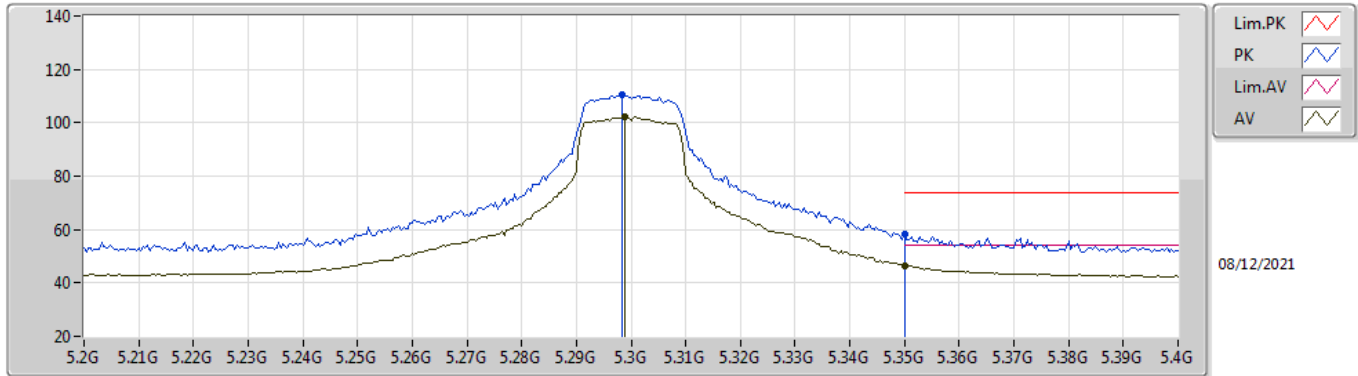

802.11ac VHT20_Nss1,(MCS0)_1TX

5300MHz_TX

Type	Freq (Hz)	Level (dBuV/m)	Limit (dBuV/m)	Margin (dB)	Factor (dB)	Dist (m)	Condition	Azimuth (°)	Height (m)	Comment	Raw (dBuV)	AF (dB)	CL (dB)	PA (dB)
AV	5.2988G	102.14	Inf	-Inf	5.29	3	Vertical	272	2.45	-	96.85	33.10	6.64	34.45
AV	5.35G	46.55	54.00	-7.45	5.15	3	Vertical	272	2.45	-	41.40	32.90	6.70	34.45
PK	5.2984G	110.62	Inf	-Inf	5.28	3	Vertical	272	2.45	-	105.34	33.09	6.64	34.45
PK	5.35G	58.05	74.00	-15.95	5.15	3	Vertical	272	2.45	-	52.90	32.90	6.70	34.45