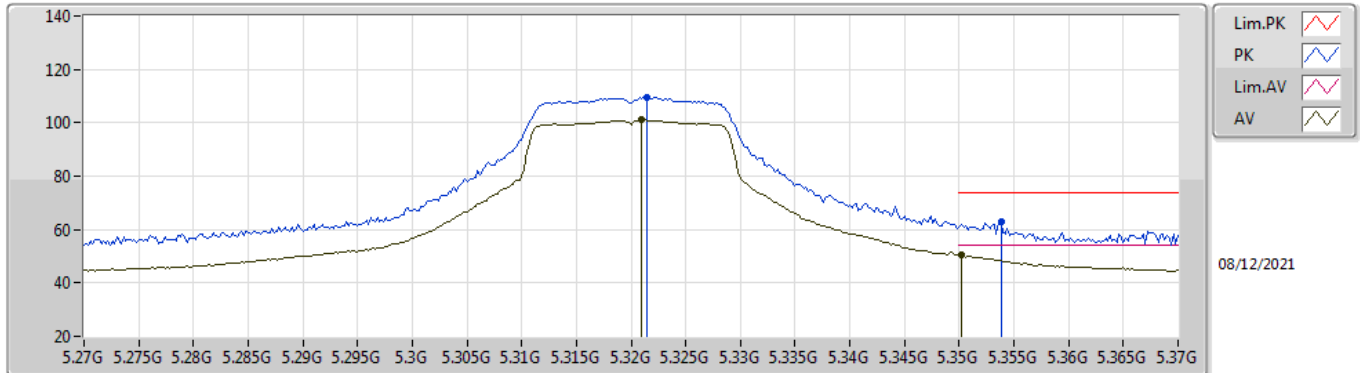

802.11ac VHT20_Nss1,(MCS0)_1TX

5320MHz_TX

Type	Freq (Hz)	Level (dBuV/m)	Limit (dBuV/m)	Margin (dB)	Factor (dB)	Dist (m)	Condition	Azimuth (°)	Height (m)	Comment	Raw (dBuV)	AF (dB)	CL (dB)	PA (dB)
AV	5.321G	101.08	Inf	-Inf	5.24	3	Vertical	259	2.10	-	95.84	33.02	6.67	34.45
AV	5.3502G	50.28	54.00	-3.72	5.15	3	Vertical	259	2.10	-	45.13	32.90	6.70	34.45
PK	5.3214G	109.42	Inf	-Inf	5.23	3	Vertical	259	2.10	-	104.19	33.01	6.67	34.45
PK	5.3538G	63.17	74.00	-10.83	5.17	3	Vertical	259	2.10	-	58.00	32.91	6.71	34.45