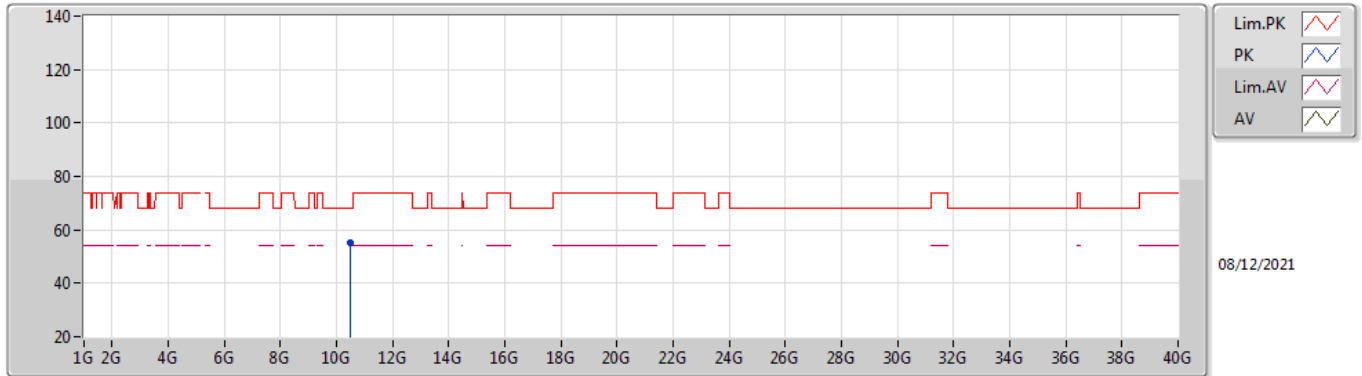

802.11ac VHT20_Nss1,(MCS0)_1TX

5240MHz_TX

Type	Freq (Hz)	Level (dBuV/m)	Limit (dBuV/m)	Margin (dB)	Factor (dB)	Dist (m)	Condition	Azimuth (°)	Height (m)	Comment	Raw (dBuV)	AF (dB)	CL (dB)	PA (dB)
PK	10.47992G	55.10	68.20	-13.10	13.66	3	Vertical	209	2.01	-	41.44	38.62	9.55	34.51