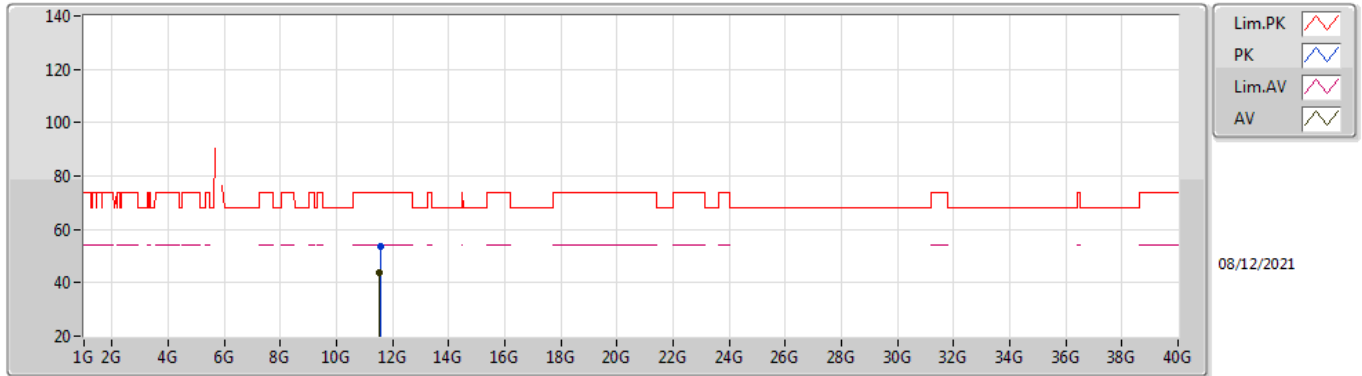

802.11ac VHT80_Nss1,(MCS0)_1TX

5775MHz_TX

Type	Freq (Hz)	Level (dBuV/m)	Limit (dBuV/m)	Margin (dB)	Factor (dB)	Dist (m)	Condition	Azimuth (°)	Height (m)	Comment	Raw (dBuV)	AF (dB)	CL (dB)	PA (dB)
AV	11.52248G	43.94	54.00	-10.06	14.94	3	Horizontal	321	1.75	-	29.00	38.98	9.92	33.96
PK	11.55736G	53.78	74.00	-20.22	14.88	3	Horizontal	321	1.75	-	38.90	38.94	9.93	33.99