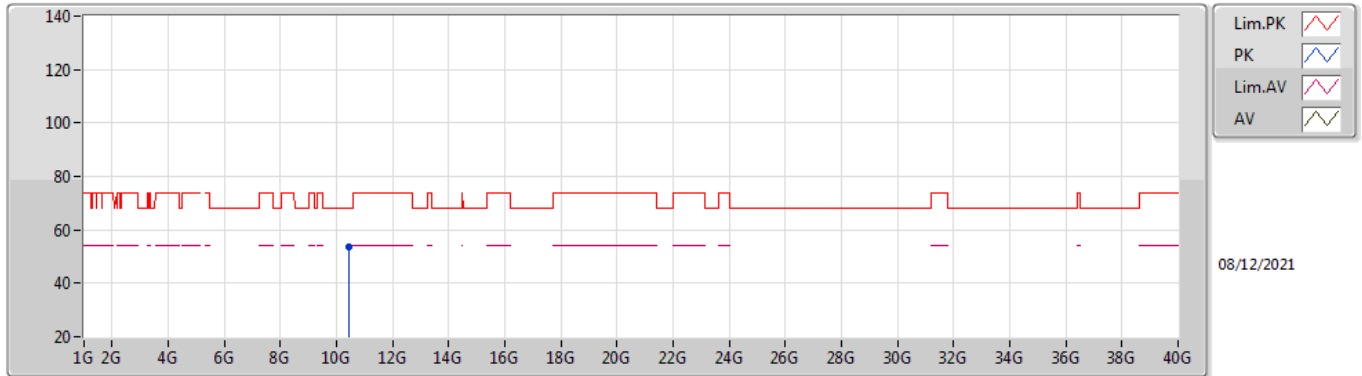

802.11ac VHT80_Nss1,(MCS0)_1TX

5210MHz_TX

Type	Freq (Hz)	Level (dBuV/m)	Limit (dBuV/m)	Margin (dB)	Factor (dB)	Dist (m)	Condition	Azimuth (°)	Height (m)	Comment	Raw (dBuV)	AF (dB)	CL (dB)	PA (dB)
PK	10.456966G	53.44	68.20	-14.76	13.63	3	Horizontal	244	1.52	-	39.81	38.64	9.54	34.55