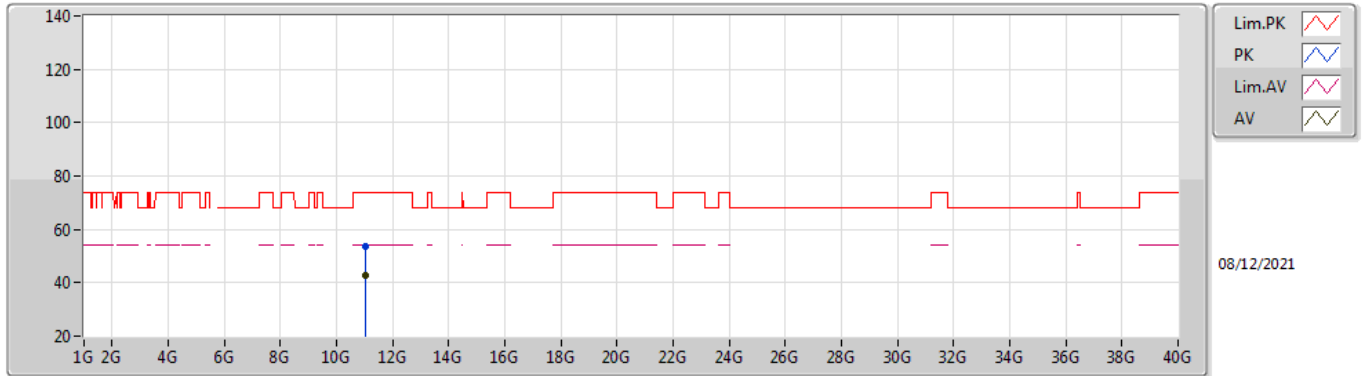

802.11ac VHT40_Nss1,(MCS0)_1TX

5510MHz_TX

Type	Freq (Hz)	Level (dBuV/m)	Limit (dBuV/m)	Margin (dB)	Factor (dB)	Dist (m)	Condition	Azimuth (°)	Height (m)	Comment	Raw (dBuV)	AF (dB)	CL (dB)	PA (dB)
AV	11.03488G	42.79	54.00	-11.21	14.30	3	Vertical	176	1.06	-	28.49	38.83	9.75	34.28
PK	11.02328G	53.51	74.00	-20.49	14.28	3	Vertical	176	1.06	-	39.23	38.82	9.74	34.28