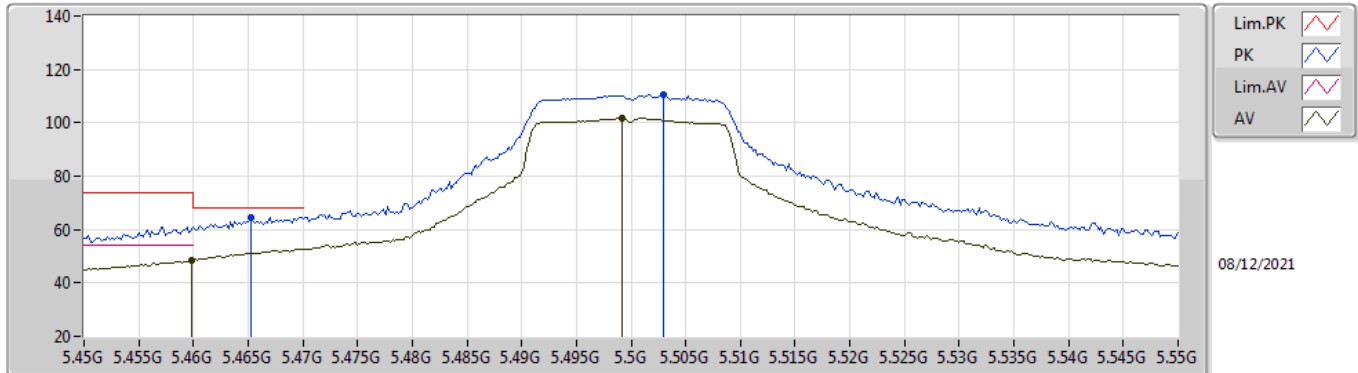

802.11ac VHT20_Nss1,(MCS0)_1TX

5500MHz_TX

Type	Freq (Hz)	Level (dBuV/m)	Limit (dBuV/m)	Margin (dB)	Factor (dB)	Dist (m)	Condition	Azimuth (°)	Height (m)	Comment	Raw (dBuV)	AF (dB)	CL (dB)	PA (dB)
AV	5.4598G	48.58	54.00	-5.42	5.45	3	Vertical	244	2.47	-	43.13	33.12	6.79	34.46
AV	5.4992G	101.74	Inf	-Inf	5.55	3	Vertical	244	2.47	-	96.19	33.20	6.81	34.46
PK	5.4652G	64.74	68.20	-3.46	5.46	3	Vertical	244	2.47	-	59.28	33.13	6.79	34.46
PK	5.503G	110.43	Inf	-Inf	5.54	3	Vertical	244	2.47	-	104.89	33.19	6.81	34.46