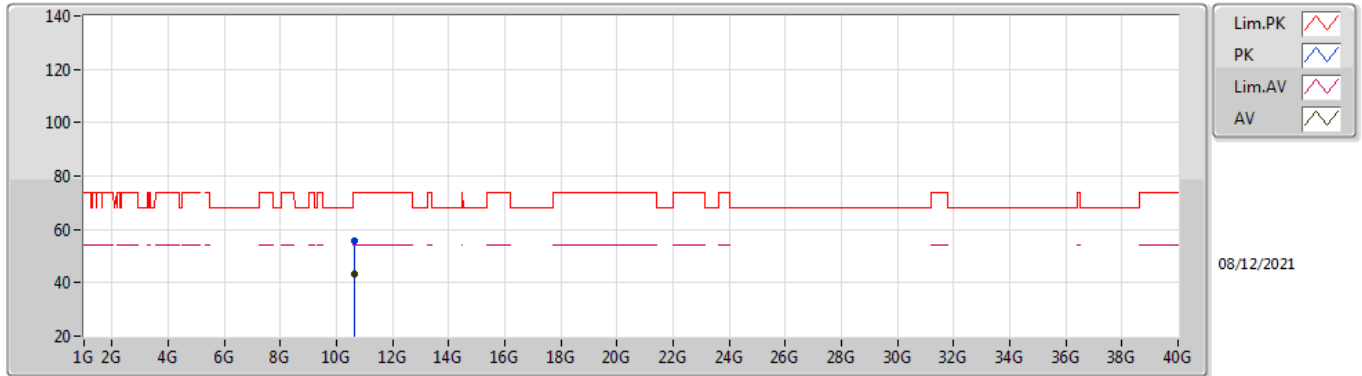

802.11ac VHT20_Nss1,(MCS0)_1TX

5320MHz_TX

Type	Freq (Hz)	Level (dBuV/m)	Limit (dBuV/m)	Margin (dB)	Factor (dB)	Dist (m)	Condition	Azimuth (°)	Height (m)	Comment	Raw (dBuV)	AF (dB)	CL (dB)	PA (dB)
AV	10.64024G	43.33	54.00	-10.67	14.24	3	Vertical	210	2.57	-	29.09	39.06	9.61	34.43
PK	10.64176G	55.46	74.00	-18.54	14.24	3	Vertical	210	2.57	-	41.22	39.06	9.61	34.43