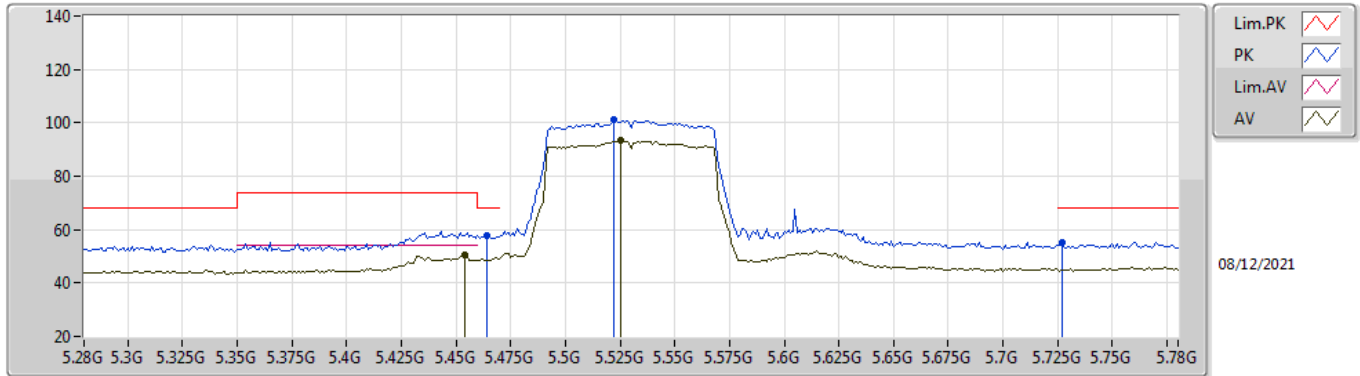

802.11ac VHT80_Nss1,(MCS0)_1TX

5530MHz_TX

Type	Freq (Hz)	Level (dBuV/m)	Limit (dBuV/m)	Margin (dB)	Factor (dB)	Dist (m)	Condition	Azimuth (°)	Height (m)	Comment	Raw (dBuV)	AF (dB)	CL (dB)	PA (dB)
AV	5.454G	50.60	54.00	-3.40	5.44	3	Vertical	266	1.05	-	45.16	33.11	6.79	34.46
AV	5.525G	93.29	Inf	-Inf	5.46	3	Vertical	266	1.05	-	87.83	33.10	6.82	34.46
PK	5.464G	57.64	68.20	-10.56	5.46	3	Vertical	266	1.05	-	52.18	33.13	6.79	34.46
PK	5.522G	101.16	Inf	-Inf	5.47	3	Vertical	266	1.05	-	95.69	33.11	6.82	34.46
PK	5.727G	55.39	68.20	-12.81	6.03	3	Vertical	266	1.05	-	49.36	33.62	6.90	34.49