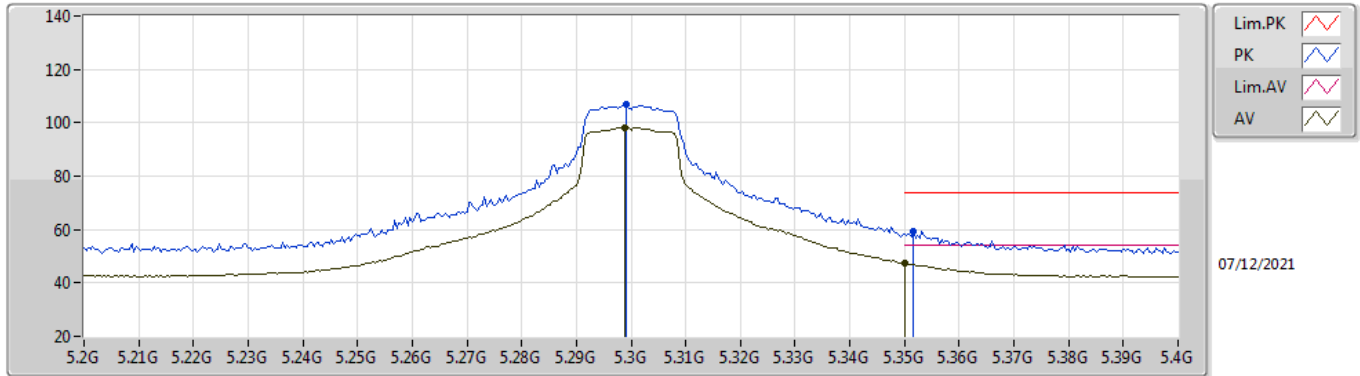

802.11a_Nss1,(6Mbps)_1TX

5300MHz_TX

Type	Freq (Hz)	Level (dBuV/m)	Limit (dBuV/m)	Margin (dB)	Factor (dB)	Dist (m)	Condition	Azimuth (°)	Height (m)	Comment	Raw (dBuV)	AF (dB)	CL (dB)	PA (dB)
AV	5.2988G	98.36	Inf	-Inf	5.29	3	Horizontal	177	2.18	-	93.07	33.10	6.64	34.45
AV	5.35G	47.42	54.00	-6.58	5.15	3	Horizontal	177	2.18	-	42.27	32.90	6.70	34.45
PK	5.2992G	107.01	Inf	-Inf	5.29	3	Horizontal	177	2.18	-	101.72	33.10	6.64	34.45
PK	5.3516G	59.36	74.00	-14.64	5.15	3	Horizontal	177	2.18	-	54.21	32.90	6.70	34.45