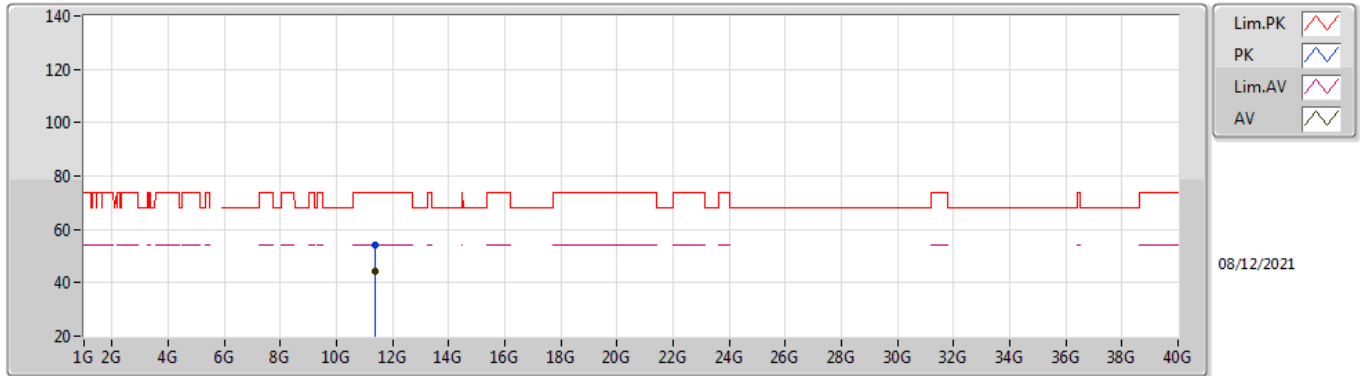

802.11ac VHT80_Nss1,(MCS0)_1TX
5690MHz Straddle 5.47-5.725GHz_TX

Type	Freq (Hz)	Level (dBuV/m)	Limit (dBuV/m)	Margin (dB)	Factor (dB)	Dist (m)	Condition	Azimuth (°)	Height (m)	Comment	Raw (dBuV)	AF (dB)	CL (dB)	PA (dB)
AV	11.3912G	44.55	54.00	-9.45	14.86	3	Vertical	188	1.54	-	29.69	39.02	9.87	34.03
PK	11.3536G	54.29	74.00	-19.71	14.90	3	Vertical	188	1.54	-	39.39	39.09	9.86	34.05