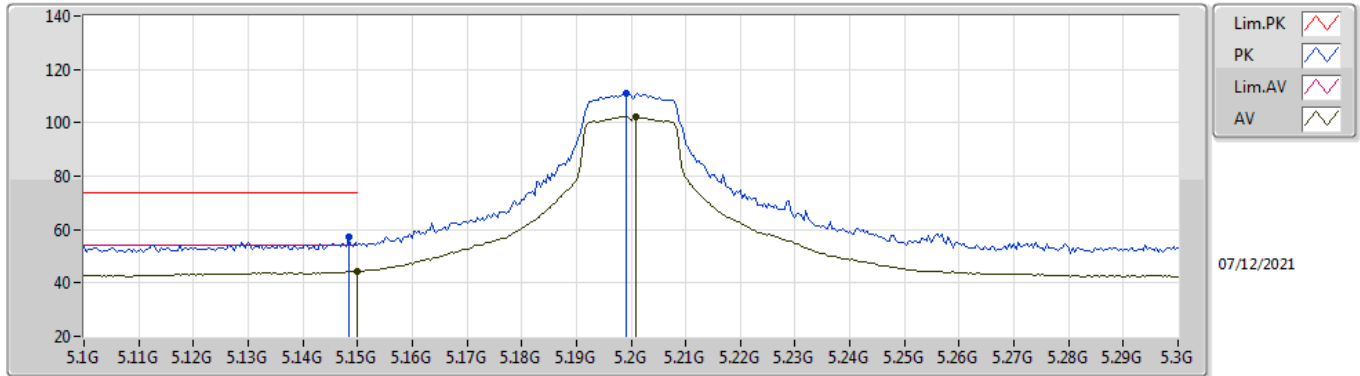

802.11a_Nss1,(6Mbps)_1TX

5200MHz_TX

Type	Freq (Hz)	Level (dBuV/m)	Limit (dBuV/m)	Margin (dB)	Factor (dB)	Dist (m)	Condition	Azimuth (°)	Height (m)	Comment	Raw (dBuV)	AF (dB)	CL (dB)	PA (dB)
AV	5.15G	44.48	54.00	-9.52	5.15	3	Vertical	256	2.22	-	39.33	33.10	6.49	34.44
AV	5.2008G	102.31	Inf	-Inf	5.09	3	Vertical	256	2.22	-	97.22	33.00	6.53	34.44
PK	5.1484G	57.22	74.00	-16.78	5.15	3	Vertical	256	2.22	-	52.07	33.10	6.49	34.44
PK	5.1992G	110.97	Inf	-Inf	5.09	3	Vertical	256	2.22	-	105.88	33.00	6.53	34.44