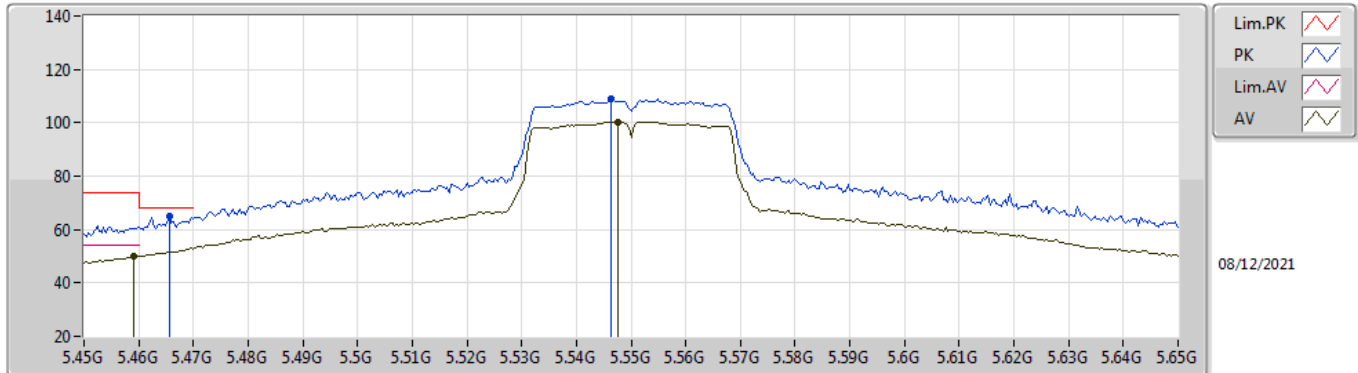

802.11ac VHT40_Nss1,(MCS0)_1TX

5550MHz_TX

Type	Freq (Hz)	Level (dBuV/m)	Limit (dBuV/m)	Margin (dB)	Factor (dB)	Dist (m)	Condition	Azimuth (°)	Height (m)	Comment	Raw (dBuV)	AF (dB)	CL (dB)	PA (dB)
AV	5.4592G	49.89	54.00	-4.11	5.45	3	Vertical	266	1.00	-	44.44	33.12	6.79	34.46
AV	5.5476G	100.39	Inf	-Inf	5.37	3	Vertical	266	1.00	-	95.02	33.01	6.83	34.47
PK	5.4656G	65.14	68.20	-3.06	5.46	3	Vertical	266	1.00	-	59.68	33.13	6.79	34.46
PK	5.5464G	108.82	Inf	-Inf	5.37	3	Vertical	266	1.00	-	103.45	33.01	6.83	34.47