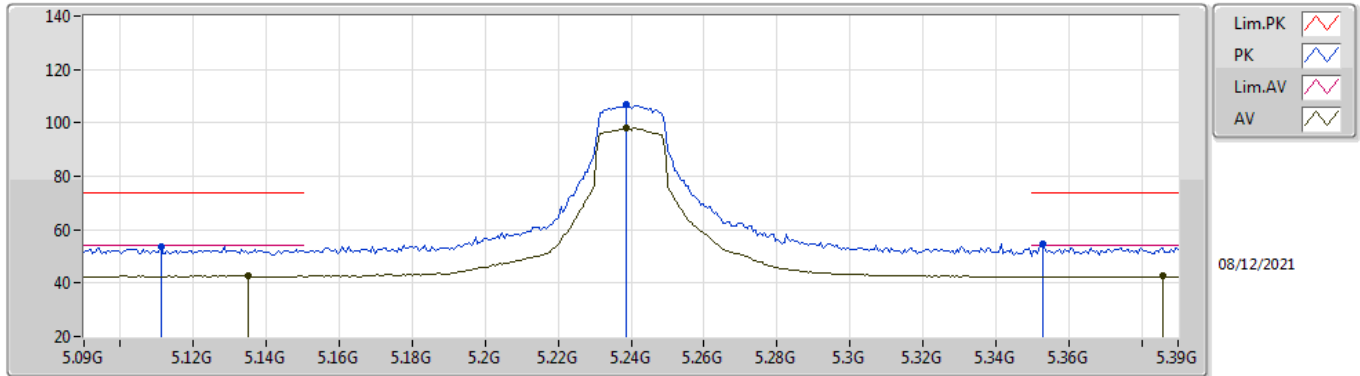

802.11ac VHT20_Nss1,(MCS0)_1TX

5240MHz_TX

Type	Freq (Hz)	Level (dBuV/m)	Limit (dBuV/m)	Margin (dB)	Factor (dB)	Dist (m)	Condition	Azimuth (°)	Height (m)	Comment	Raw (dBuV)	AF (dB)	CL (dB)	PA (dB)
AV	5.135G	42.81	54.00	-11.19	5.17	3	Horizontal	201	2.25	-	37.64	33.13	6.48	34.44
AV	5.2388G	98.22	Inf	-Inf	5.05	3	Horizontal	201	2.25	-	93.17	32.92	6.57	34.44
AV	5.3858G	42.65	54.00	-11.35	5.26	3	Horizontal	201	2.25	-	37.39	32.97	6.74	34.45
PK	5.111G	53.63	74.00	-20.37	5.20	3	Horizontal	201	2.25	-	48.43	33.18	6.46	34.44
PK	5.2388G	106.79	Inf	-Inf	5.05	3	Horizontal	201	2.25	-	101.74	32.92	6.57	34.44
PK	5.3528G	54.40	74.00	-19.60	5.17	3	Horizontal	201	2.25	-	49.23	32.91	6.71	34.45