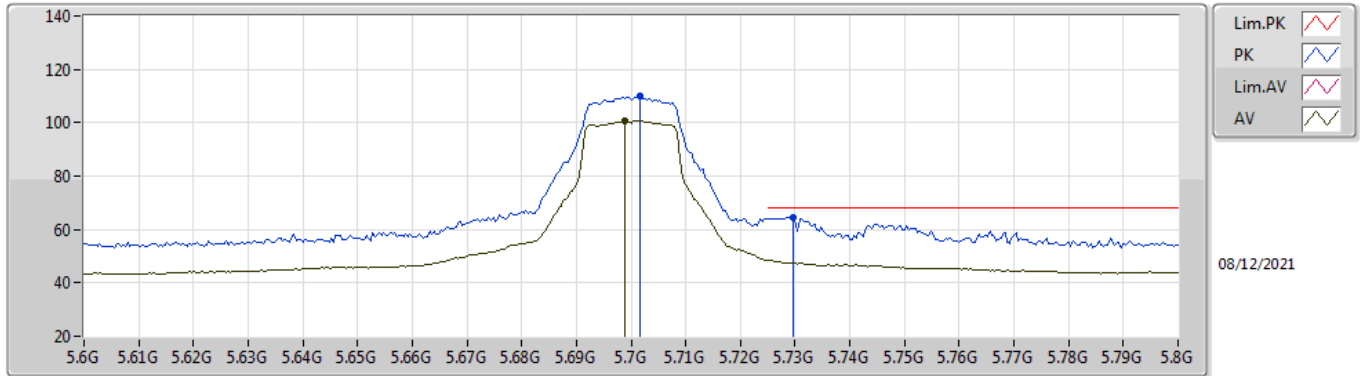

802.11a_Nss1,(6Mbps)_1TX

5700MHz_TX

Type	Freq (Hz)	Level (dBuV/m)	Limit (dBuV/m)	Margin (dB)	Factor (dB)	Dist (m)	Condition	Azimuth (°)	Height (m)	Comment	Raw (dBuV)	AF (dB)	CL (dB)	PA (dB)
AV	5.6988G	100.91	Inf	-Inf	5.81	3	Vertical	92	1.93	-	95.10	33.40	6.89	34.48
PK	5.7016G	109.97	Inf	-Inf	5.83	3	Vertical	92	1.93	-	104.14	33.41	6.90	34.48
PK	5.7296G	64.59	68.20	-3.61	6.06	3	Vertical	92	1.93	-	58.53	33.64	6.91	34.49