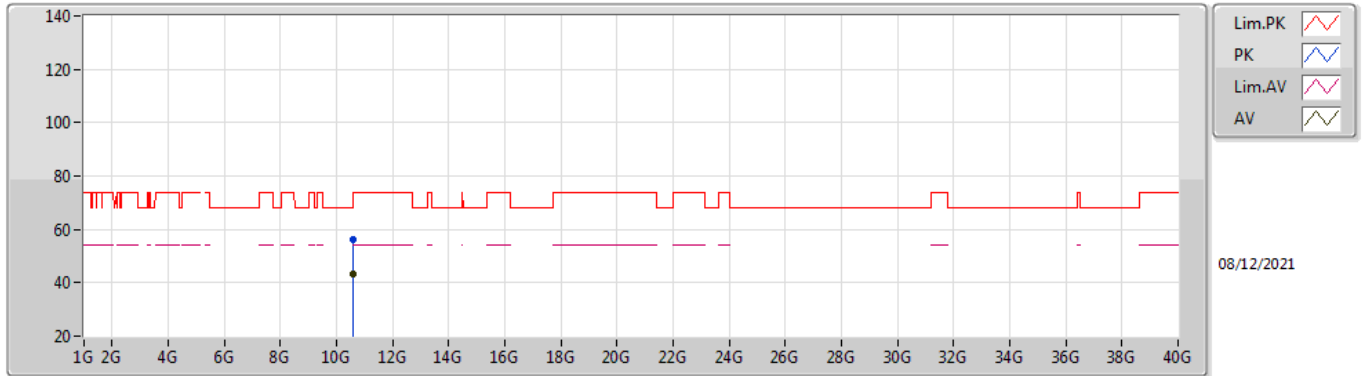

802.11a_Nss1,(6Mbps)_1TX

5300MHz_TX

Type	Freq (Hz)	Level (dBuV/m)	Limit (dBuV/m)	Margin (dB)	Factor (dB)	Dist (m)	Condition	Azimuth (°)	Height (m)	Comment	Raw (dBuV)	AF (dB)	CL (dB)	PA (dB)
AV	10.60532G	43.06	54.00	-10.94	14.24	3	Horizontal	179	1.75	-	28.82	39.09	9.59	34.44
PK	10.60956G	56.00	74.00	-18.00	14.25	3	Horizontal	179	1.75	-	41.75	39.09	9.60	34.44