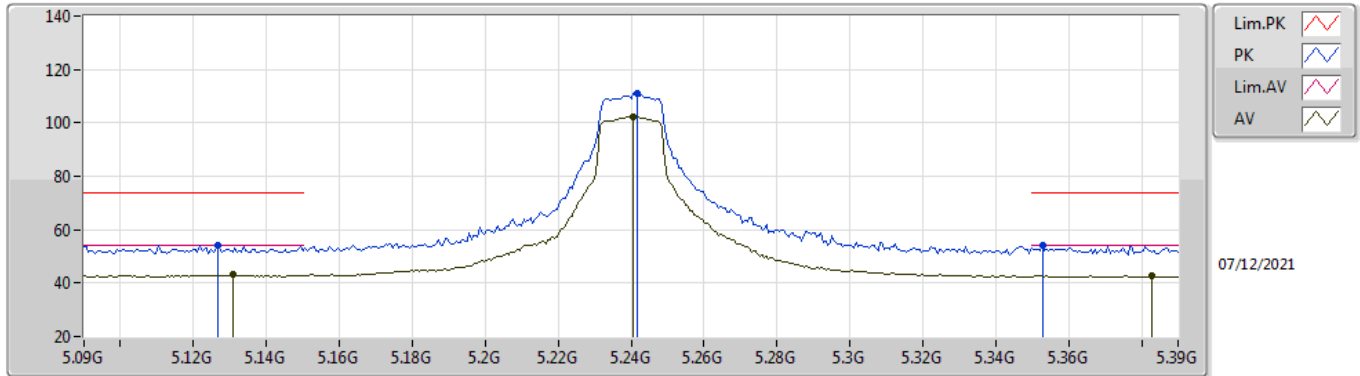

802.11a_Nss1,(6Mbps)_1TX

5240MHz_TX

Type	Freq (Hz)	Level (dBuV/m)	Limit (dBuV/m)	Margin (dB)	Factor (dB)	Dist (m)	Condition	Azimuth (°)	Height (m)	Comment	Raw (dBuV)	AF (dB)	CL (dB)	PA (dB)
AV	5.1308G	43.15	54.00	-10.85	5.18	3	Vertical	274	2.24	-	37.97	33.14	6.48	34.44
AV	5.2406G	102.32	Inf	-Inf	5.06	3	Vertical	274	2.24	-	97.26	32.92	6.58	34.44
AV	5.3828G	42.65	54.00	-11.35	5.26	3	Vertical	274	2.24	-	37.39	32.97	6.74	34.45
PK	5.1266G	54.15	74.00	-19.85	5.18	3	Vertical	274	2.24	-	48.97	33.15	6.47	34.44
PK	5.2418G	110.93	Inf	-Inf	5.06	3	Vertical	274	2.24	-	105.87	32.92	6.58	34.44
PK	5.3528G	54.05	74.00	-19.95	5.17	3	Vertical	274	2.24	-	48.88	32.91	6.71	34.45