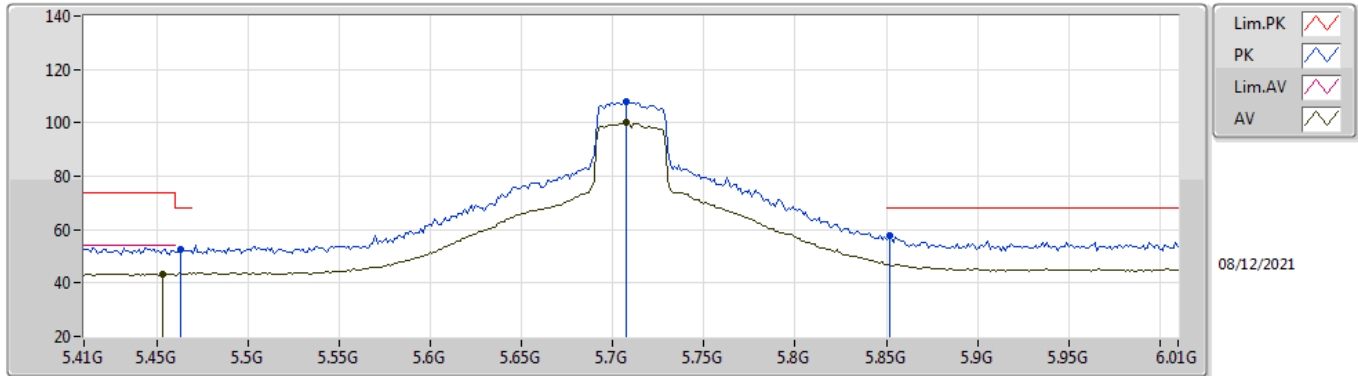

802.11ac VHT40_Nss1,(MCS0)_1TX
5710MHz Straddle 5.47-5.725GHz_TX

Type	Freq (Hz)	Level (dBuV/m)	Limit (dBuV/m)	Margin (dB)	Factor (dB)	Dist (m)	Condition	Azimuth (°)	Height (m)	Comment	Raw (dBuV)	AF (dB)	CL (dB)	PA (dB)
AV	5.4532G	43.40	54.00	-10.60	5.44	3	Vertical	263	1.09	-	37.96	33.11	6.79	34.46
AV	5.7076G	100.19	Inf	-Inf	5.88	3	Vertical	263	1.09	-	94.31	33.46	6.90	34.48
PK	5.4628G	52.40	68.20	-15.80	5.46	3	Vertical	263	1.09	-	46.94	33.13	6.79	34.46
PK	5.7076G	107.97	Inf	-Inf	5.88	3	Vertical	263	1.09	-	102.09	33.46	6.90	34.48
PK	5.8516G	57.84	68.20	-10.36	6.68	3	Vertical	263	1.09	-	51.16	34.20	6.98	34.50