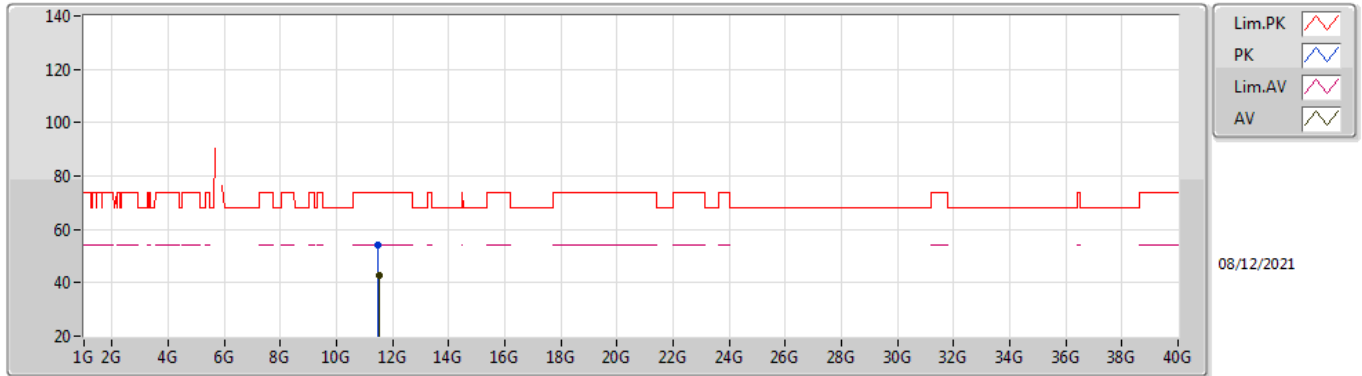

802.11ac VHT40_Nss1,(MCS0)_1TX

5755MHz_TX

Type	Freq (Hz)	Level (dBuV/m)	Limit (dBuV/m)	Margin (dB)	Factor (dB)	Dist (m)	Condition	Azimuth (°)	Height (m)	Comment	Raw (dBuV)	AF (dB)	CL (dB)	PA (dB)
AV	11.50368G	42.73	54.00	-11.27	14.96	3	Horizontal	220	2.10	-	27.77	39.00	9.91	33.95
PK	11.4924G	54.00	74.00	-20.00	14.95	3	Horizontal	220	2.10	-	39.05	39.00	9.91	33.96