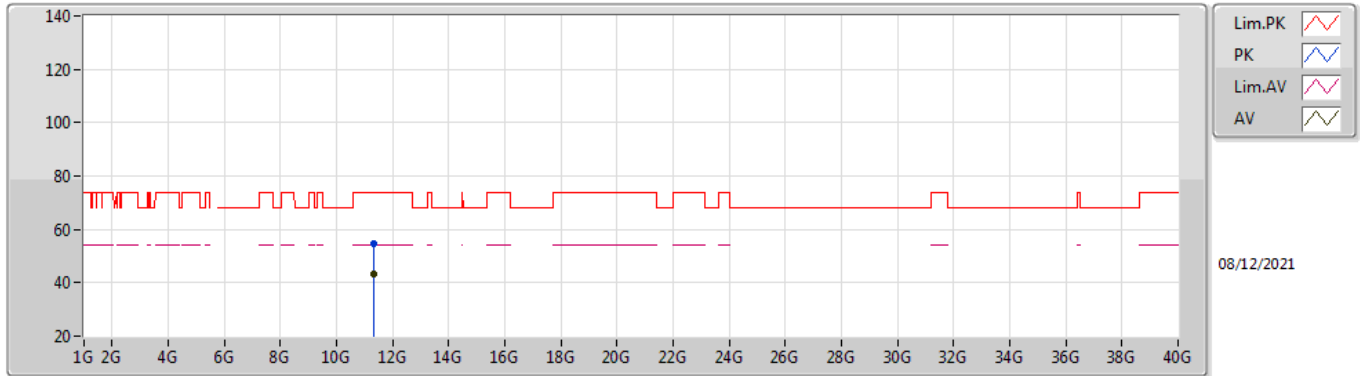

802.11ac VHT40_Nss1,(MCS0)_1TX

5670MHz_TX

Type	Freq	Level	Limit	Margin	Factor	Dist	Condition	Azimuth	Height	Comment	Raw	AF	CL	PA
	(Hz)	(dBuV/m)	(dBuV/m)	(dB)	(dB)	(m)		(°)	(m)		(dBuV)	(dB)	(dB)	(dB)
AV	11.3364G	43.09	54.00	-10.91	14.92	3	Vertical	68	1.62	-	28.17	39.13	9.85	34.06
PK	11.3456G	54.78	74.00	-19.22	14.91	3	Vertical	68	1.62	-	39.87	39.11	9.86	34.06