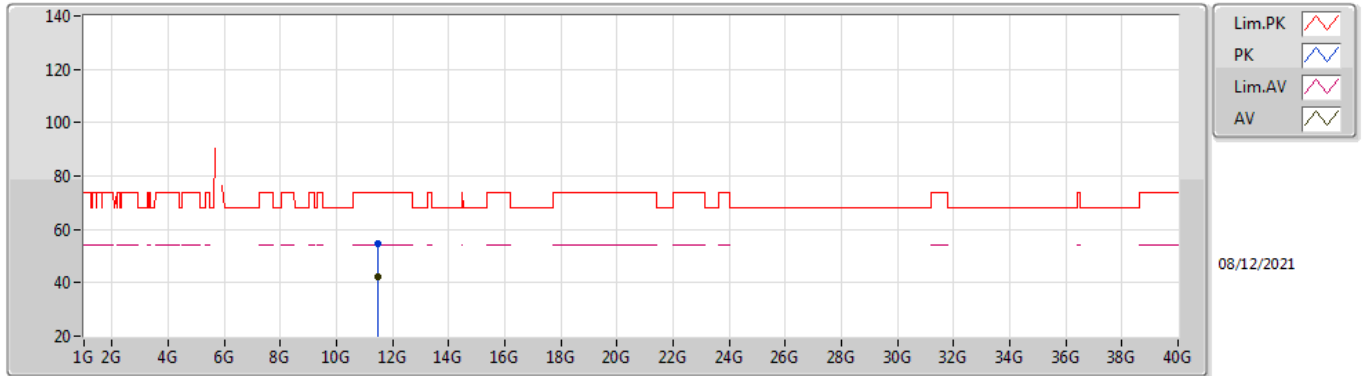

802.11ac VHT20_Nss1,(MCS0)_1TX

5745MHz_TX

Type	Freq (Hz)	Level (dBuV/m)	Limit (dBuV/m)	Margin (dB)	Factor (dB)	Dist (m)	Condition	Azimuth (°)	Height (m)	Comment	Raw (dBuV)	AF (dB)	CL (dB)	PA (dB)
AV	11.49264G	42.45	54.00	-11.55	14.95	3	Horizontal	146	1.87	-	27.50	39.00	9.91	33.96
PK	11.48776G	54.65	74.00	-19.35	14.95	3	Horizontal	146	1.87	-	39.70	39.00	9.91	33.96