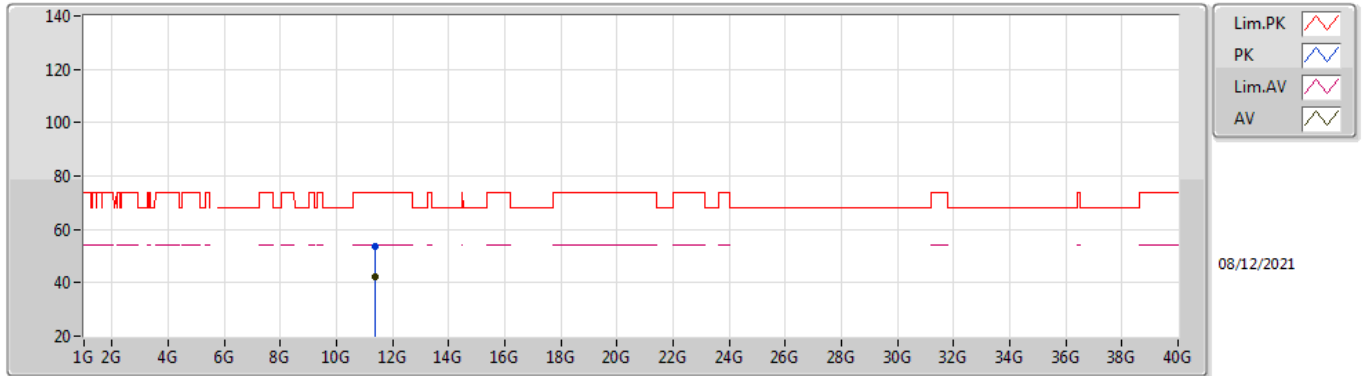

802.11ac VHT20_Nss1,(MCS0)_1TX

5700MHz_TX

Type	Freq (Hz)	Level (dBuV/m)	Limit (dBuV/m)	Margin (dB)	Factor (dB)	Dist (m)	Condition	Azimuth (°)	Height (m)	Comment	Raw (dBuV)	AF (dB)	CL (dB)	PA (dB)
AV	11.38352G	42.42	54.00	-11.58	14.87	3	Vertical	232	2.48	-	27.55	39.03	9.87	34.03
PK	11.38152G	53.82	74.00	-20.18	14.88	3	Vertical	232	2.48	-	38.94	39.04	9.87	34.03