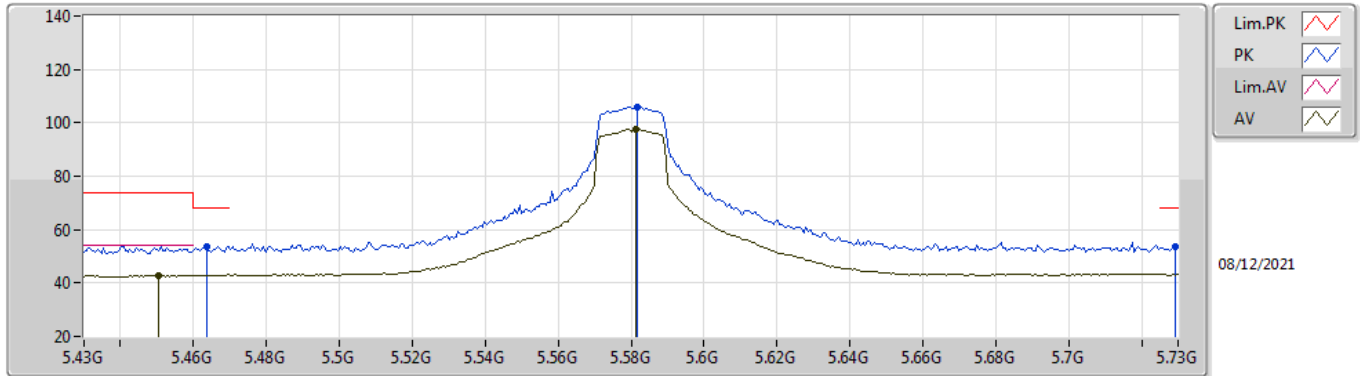

802.11ac VHT20_Nss1,(MCS0)_1TX

5580MHz_TX

Type	Freq (Hz)	Level (dBuV/m)	Limit (dBuV/m)	Margin (dB)	Factor (dB)	Dist (m)	Condition	Azimuth (°)	Height (m)	Comment	Raw (dBuV)	AF (dB)	CL (dB)	PA (dB)
AV	5.4504G	42.99	54.00	-11.01	5.43	3	Horizontal	191	1.47	-	37.56	33.10	6.79	34.46
AV	5.5812G	97.79	Inf	-Inf	5.50	3	Horizontal	191	1.47	-	92.29	33.12	6.85	34.47
PK	5.4636G	53.70	68.20	-14.50	5.46	3	Horizontal	191	1.47	-	48.24	33.13	6.79	34.46
PK	5.5818G	106.02	Inf	-Inf	5.51	3	Horizontal	191	1.47	-	100.51	33.13	6.85	34.47
PK	5.7294G	53.55	68.20	-14.65	6.06	3	Horizontal	191	1.47	-	47.49	33.64	6.91	34.49