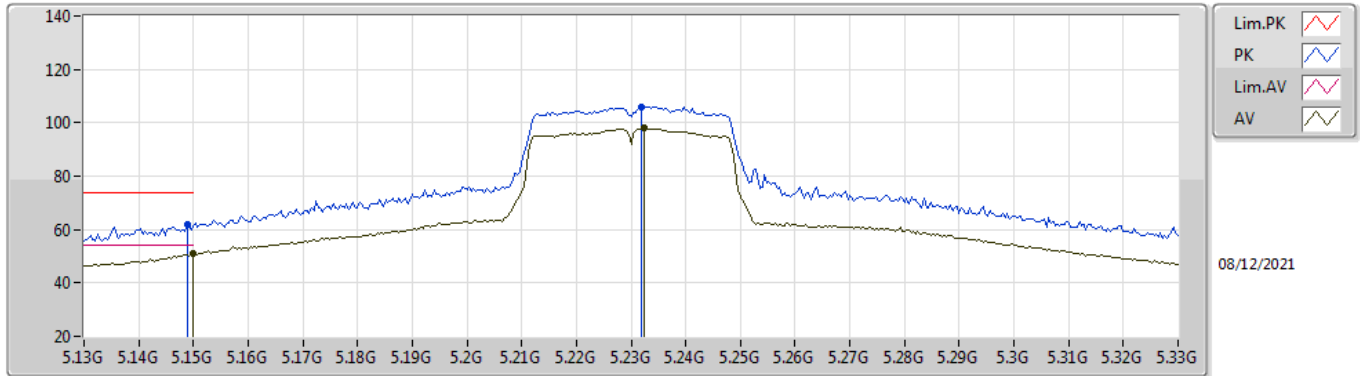

802.11ac VHT40_Nss1,(MCS0)_1TX

5230MHz_TX

Type	Freq (Hz)	Level (dBuV/m)	Limit (dBuV/m)	Margin (dB)	Factor (dB)	Dist (m)	Condition	Azimuth (°)	Height (m)	Comment	Raw (dBuV)	AF (dB)	CL (dB)	PA (dB)
AV	5.15G	50.86	54.00	-3.14	5.15	3	Vertical	269	2.24	-	45.71	33.10	6.49	34.44
AV	5.2324G	97.91	Inf	-Inf	5.07	3	Vertical	269	2.24	-	92.84	32.94	6.57	34.44
PK	5.1488G	61.77	74.00	-12.23	5.15	3	Vertical	269	2.24	-	56.62	33.10	6.49	34.44
PK	5.232G	106.07	Inf	-Inf	5.07	3	Vertical	269	2.24	-	101.00	32.94	6.57	34.44