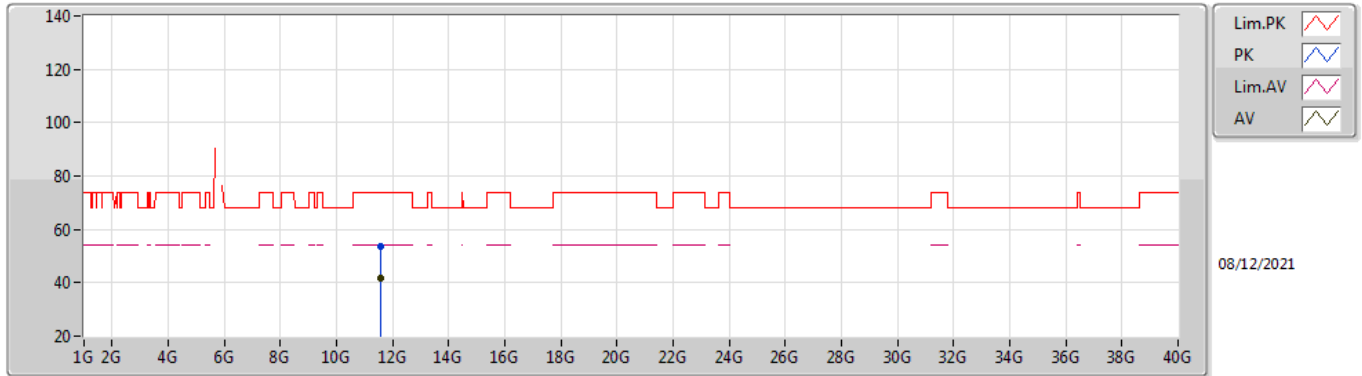

802.11a_Nss1,(6Mbps)_1TX

5785MHz_TX

Type	Freq (Hz)	Level (dBuV/m)	Limit (dBuV/m)	Margin (dB)	Factor (dB)	Dist (m)	Condition	Azimuth (°)	Height (m)	Comment	Raw (dBuV)	AF (dB)	CL (dB)	PA (dB)
AV	11.5864G	41.73	54.00	-12.27	14.85	3	Horizontal	328	2.84	-	26.88	38.91	9.94	34.00
PK	11.5824G	53.37	74.00	-20.63	14.86	3	Horizontal	328	2.84	-	38.51	38.92	9.94	34.00