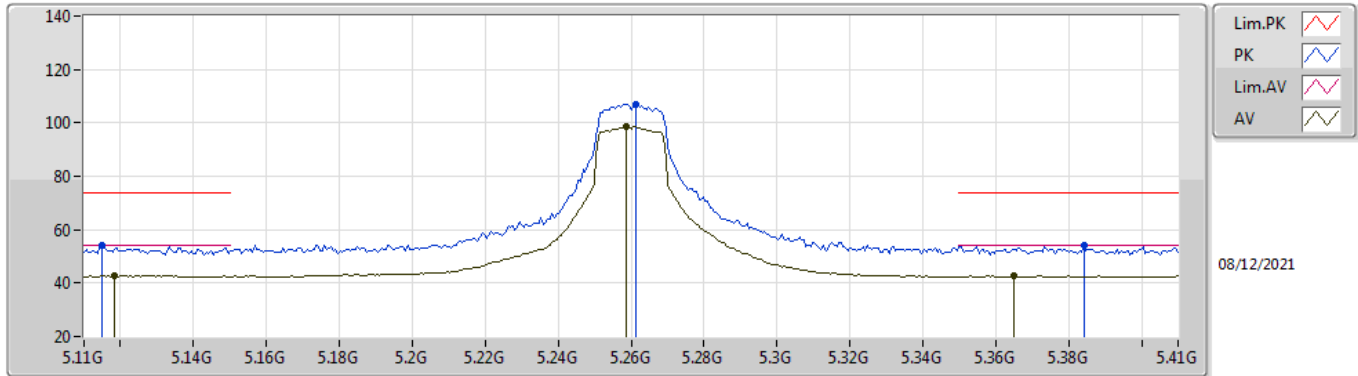

802.11ac VHT20_Nss1,(MCS0)_1TX

5260MHz_TX

Type	Freq (Hz)	Level (dBuV/m)	Limit (dBuV/m)	Margin (dB)	Factor (dB)	Dist (m)	Condition	Azimuth (°)	Height (m)	Comment	Raw (dBuV)	AF (dB)	CL (dB)	PA (dB)
AV	5.1184G	42.80	54.00	-11.20	5.19	3	Horizontal	68	2.09	-	37.61	33.16	6.47	34.44
AV	5.2588G	98.74	Inf	-Inf	5.09	3	Horizontal	68	2.09	-	93.65	32.94	6.60	34.45
AV	5.365G	42.64	54.00	-11.36	5.20	3	Horizontal	68	2.09	-	37.44	32.93	6.72	34.45
PK	5.1148G	54.33	74.00	-19.67	5.20	3	Horizontal	68	2.09	-	49.13	33.17	6.47	34.44
PK	5.2612G	106.91	Inf	-Inf	5.09	3	Horizontal	68	2.09	-	101.82	32.94	6.60	34.45
PK	5.3842G	54.07	74.00	-19.93	5.26	3	Horizontal	68	2.09	-	48.81	32.97	6.74	34.45