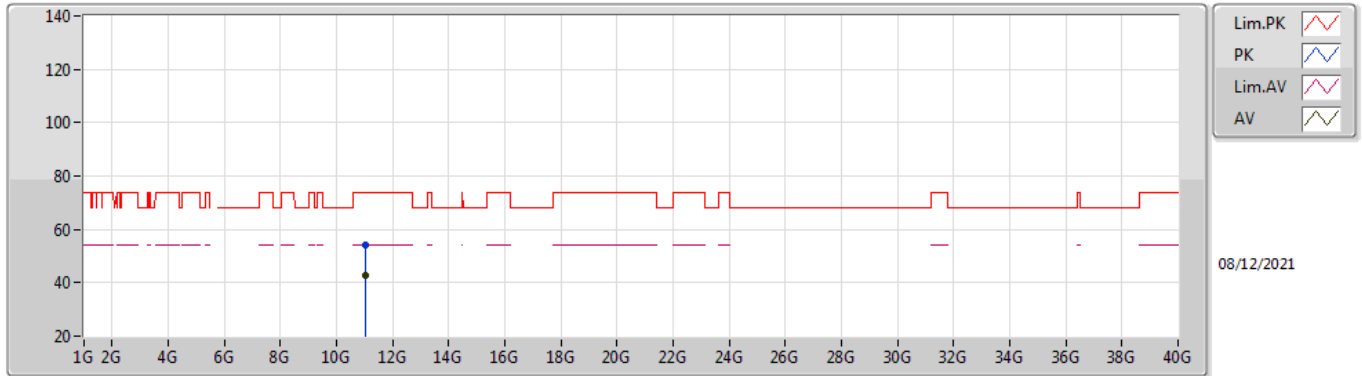

802.11ac VHT40_Nss1,(MCS0)_1TX

5510MHz_TX

Type	Freq (Hz)	Level (dBuV/m)	Limit (dBuV/m)	Margin (dB)	Factor (dB)	Dist (m)	Condition	Azimuth (°)	Height (m)	Comment	Raw (dBuV)	AF (dB)	CL (dB)	PA (dB)
AV	11.01488G	42.77	54.00	-11.23	14.26	3	Horizontal	107	1.10	-	28.51	38.81	9.74	34.29
PK	11.02792G	54.00	74.00	-20.00	14.29	3	Horizontal	107	1.10	-	39.71	38.83	9.74	34.28