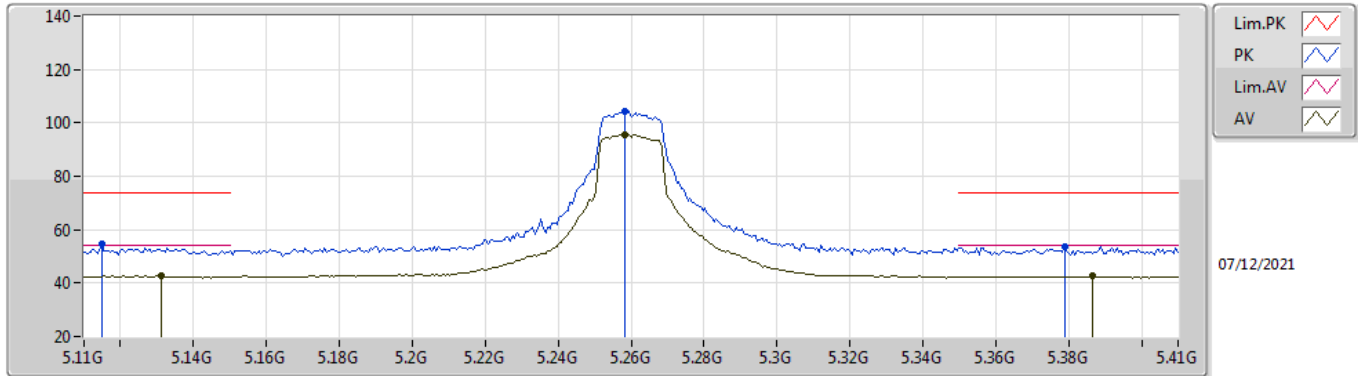

802.11a_Nss1,(6Mbps)_1TX

5260MHz_TX

Type	Freq (Hz)	Level (dBuV/m)	Limit (dBuV/m)	Margin (dB)	Factor (dB)	Dist (m)	Condition	Azimuth (°)	Height (m)	Comment	Raw (dBuV)	AF (dB)	CL (dB)	PA (dB)
AV	5.131G	42.67	54.00	-11.33	5.18	3	Horizontal	194	1.55	-	37.49	33.14	6.48	34.44
AV	5.2582G	95.74	Inf	-Inf	5.08	3	Horizontal	194	1.55	-	90.66	32.93	6.60	34.45
AV	5.3866G	42.56	54.00	-11.44	5.26	3	Horizontal	194	1.55	-	37.30	32.97	6.74	34.45
PK	5.1148G	54.62	74.00	-19.38	5.20	3	Horizontal	194	1.55	-	49.42	33.17	6.47	34.44
PK	5.2582G	104.46	Inf	-Inf	5.08	3	Horizontal	194	1.55	-	99.38	32.93	6.60	34.45
PK	5.3788G	53.82	74.00	-20.18	5.25	3	Horizontal	194	1.55	-	48.57	32.96	6.74	34.45