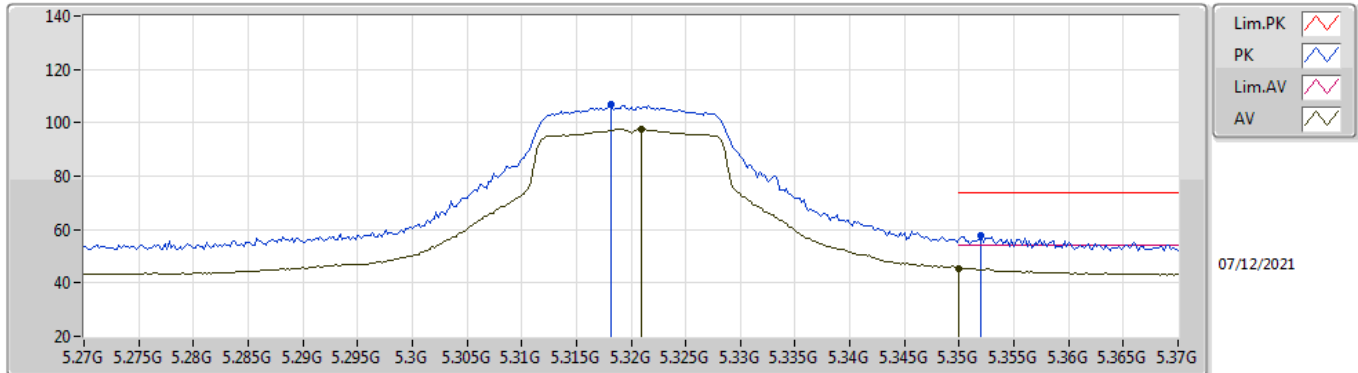

802.11a_Nss1,(6Mbps)_1TX

5320MHz_TX

Type	Freq (Hz)	Level (dBuV/m)	Limit (dBuV/m)	Margin (dB)	Factor (dB)	Dist (m)	Condition	Azimuth (°)	Height (m)	Comment	Raw (dBuV)	AF (dB)	CL (dB)	PA (dB)
AV	5.321G	97.49	Inf	-Inf	5.24	3	Horizontal	178	2.04	-	92.25	33.02	6.67	34.45
AV	5.35G	45.59	54.00	-8.41	5.15	3	Horizontal	178	2.04	-	40.44	32.90	6.70	34.45
PK	5.3182G	106.68	Inf	-Inf	5.25	3	Horizontal	178	2.04	-	101.43	33.03	6.67	34.45
PK	5.352G	57.62	74.00	-16.38	5.15	3	Horizontal	178	2.04	-	52.47	32.90	6.70	34.45