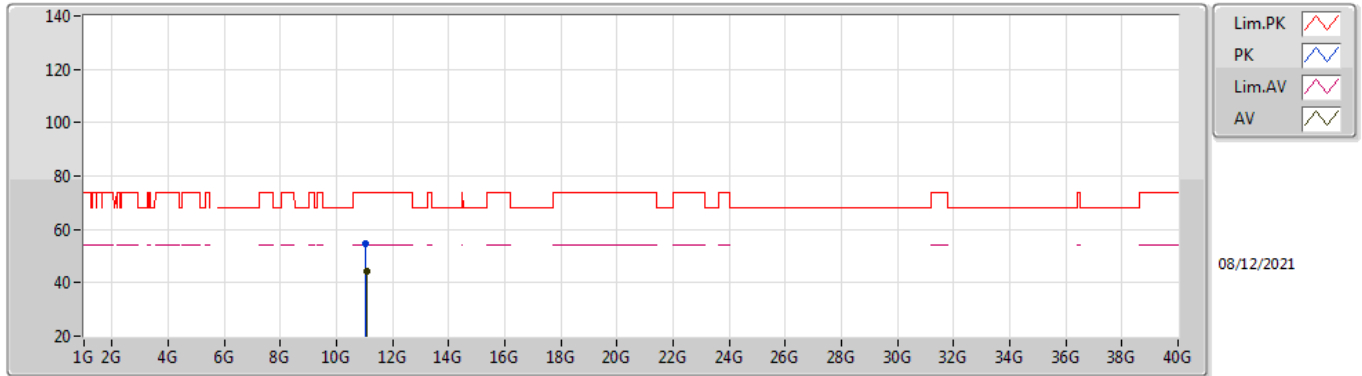

802.11ac VHT80_Nss1,(MCS0)_1TX

5530MHz_TX

Type	Freq (Hz)	Level (dBuV/m)	Limit (dBuV/m)	Margin (dB)	Factor (dB)	Dist (m)	Condition	Azimuth (°)	Height (m)	Comment	Raw (dBuV)	AF (dB)	CL (dB)	PA (dB)
AV	11.0584G	44.49	54.00	-9.51	14.36	3	Vertical	64	1.39	-	30.13	38.86	9.76	34.26
PK	11.02544G	54.44	74.00	-19.56	14.29	3	Vertical	64	1.39	-	40.15	38.83	9.74	34.28