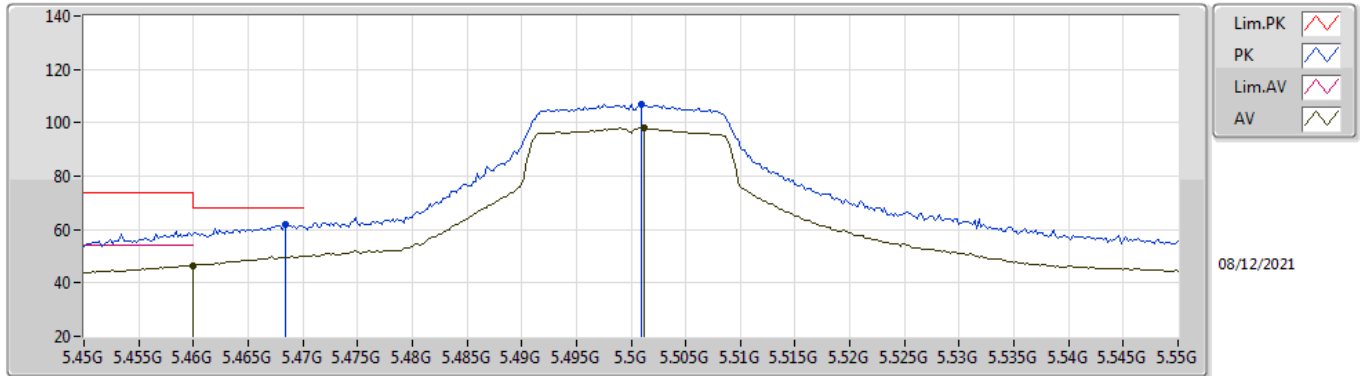

802.11ac VHT20_Nss1,(MCS0)_1TX

5500MHz_TX

Type	Freq (Hz)	Level (dBuV/m)	Limit (dBuV/m)	Margin (dB)	Factor (dB)	Dist (m)	Condition	Azimuth (°)	Height (m)	Comment	Raw (dBuV)	AF (dB)	CL (dB)	PA (dB)
AV	5.46G	46.54	54.00	-7.46	5.45	3	Horizontal	177	1.98	-	41.09	33.12	6.79	34.46
AV	5.5012G	97.96	Inf	-Inf	5.55	3	Horizontal	177	1.98	-	92.41	33.20	6.81	34.46
PK	5.4684G	61.94	68.20	-6.26	5.47	3	Horizontal	177	1.98	-	56.47	33.14	6.79	34.46
PK	5.501G	107.00	Inf	-Inf	5.55	3	Horizontal	177	1.98	-	101.45	33.20	6.81	34.46