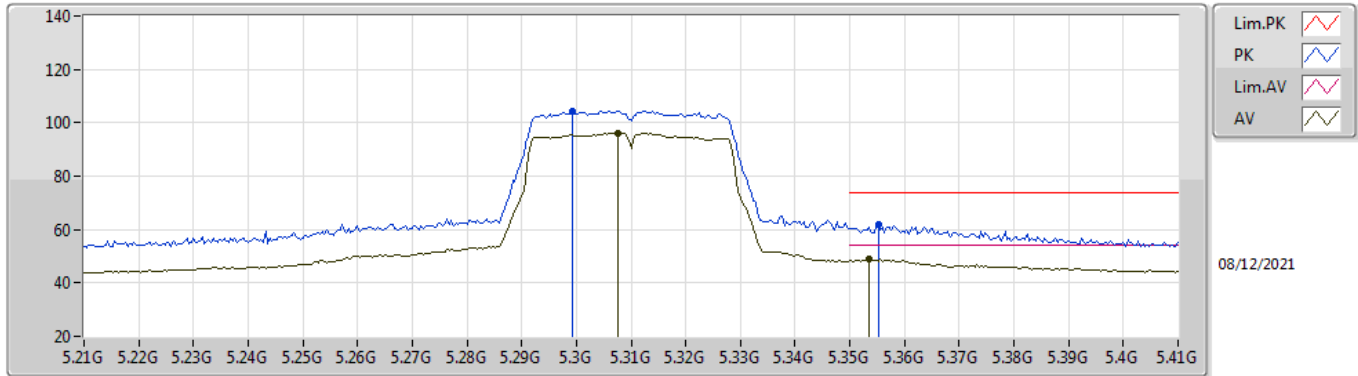

802.11ac VHT40_Nss1,(MCS0)_1TX

5310MHz_TX

Type	Freq (Hz)	Level (dBuV/m)	Limit (dBuV/m)	Margin (dB)	Factor (dB)	Dist (m)	Condition	Azimuth (°)	Height (m)	Comment	Raw (dBuV)	AF (dB)	CL (dB)	PA (dB)
AV	5.3076G	96.19	Inf	-Inf	5.27	3	Vertical	263	1.00	-	90.92	33.07	6.65	34.45
AV	5.3536G	48.79	54.00	-5.21	5.17	3	Vertical	263	1.00	-	43.62	32.91	6.71	34.45
PK	5.2992G	104.28	Inf	-Inf	5.29	3	Vertical	263	1.00	-	98.99	33.10	6.64	34.45
PK	5.3552G	61.86	74.00	-12.14	5.17	3	Vertical	263	1.00	-	56.69	32.91	6.71	34.45