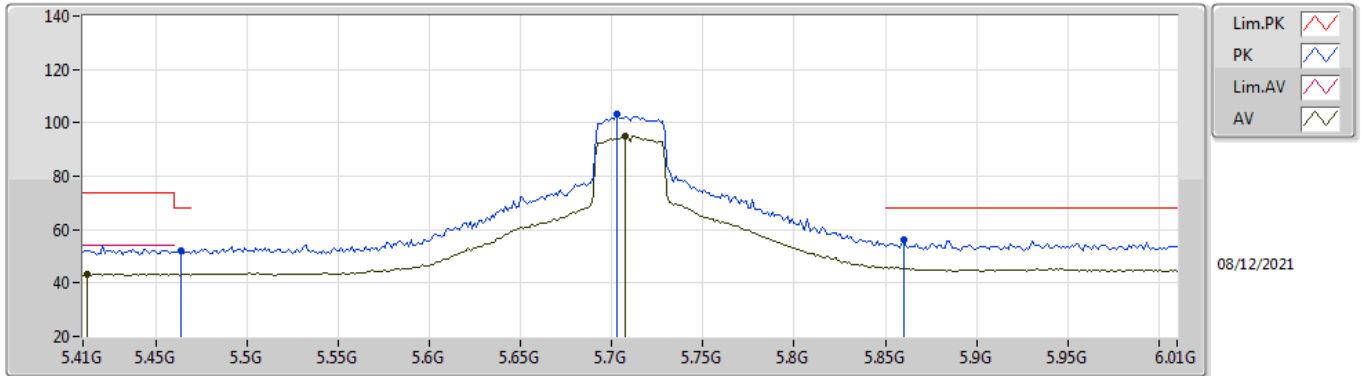

802.11ac VHT40_Nss1,(MCS0)_1TX
5710MHz Straddle 5.47-5.725GHz_TX

Type	Freq (Hz)	Level (dBuV/m)	Limit (dBuV/m)	Margin (dB)	Factor (dB)	Dist (m)	Condition	Azimuth (°)	Height (m)	Comment	Raw (dBuV)	AF (dB)	CL (dB)	PA (dB)
AV	5.4124G	43.39	54.00	-10.61	5.34	3	Horizontal	188	1.50	-	38.05	33.02	6.77	34.45
AV	5.7076G	94.90	Inf	-Inf	5.88	3	Horizontal	188	1.50	-	89.02	33.46	6.90	34.48
PK	5.464G	52.28	68.20	-15.92	5.46	3	Horizontal	188	1.50	-	46.82	33.13	6.79	34.46
PK	5.7028G	103.49	Inf	-Inf	5.84	3	Horizontal	188	1.50	-	97.65	33.42	6.90	34.48
PK	5.86G	56.37	68.20	-11.83	6.66	3	Horizontal	188	1.50	-	49.71	34.18	6.98	34.50