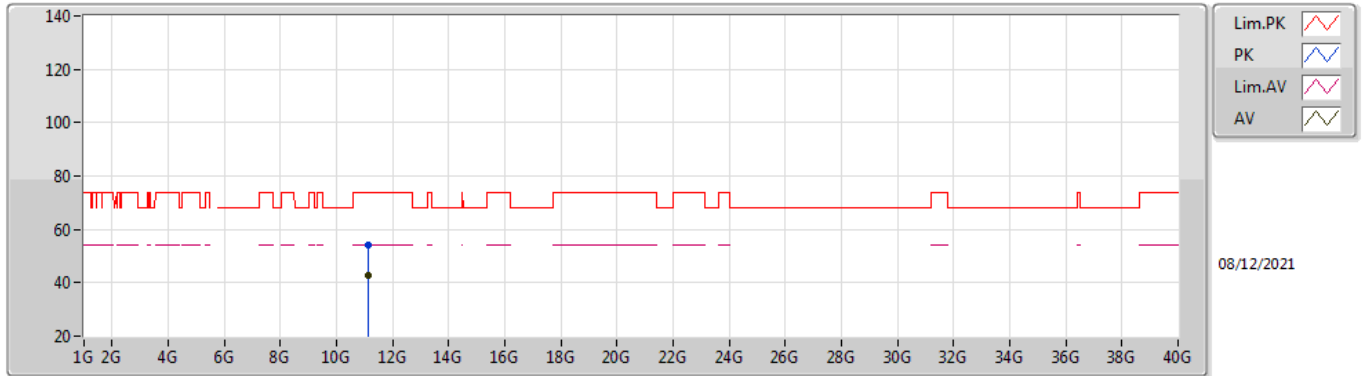

802.11ac VHT40_Nss1,(MCS0)_1TX

5550MHz_TX

Type	Freq (Hz)	Level (dBuV/m)	Limit (dBuV/m)	Margin (dB)	Factor (dB)	Dist (m)	Condition	Azimuth (°)	Height (m)	Comment	Raw (dBuV)	AF (dB)	CL (dB)	PA (dB)
AV	11.12G	42.83	54.00	-11.17	14.50	3	Vertical	295	1.77	-	28.33	38.94	9.78	34.22
PK	11.1148G	53.97	74.00	-20.03	14.49	3	Vertical	295	1.77	-	39.48	38.93	9.78	34.22