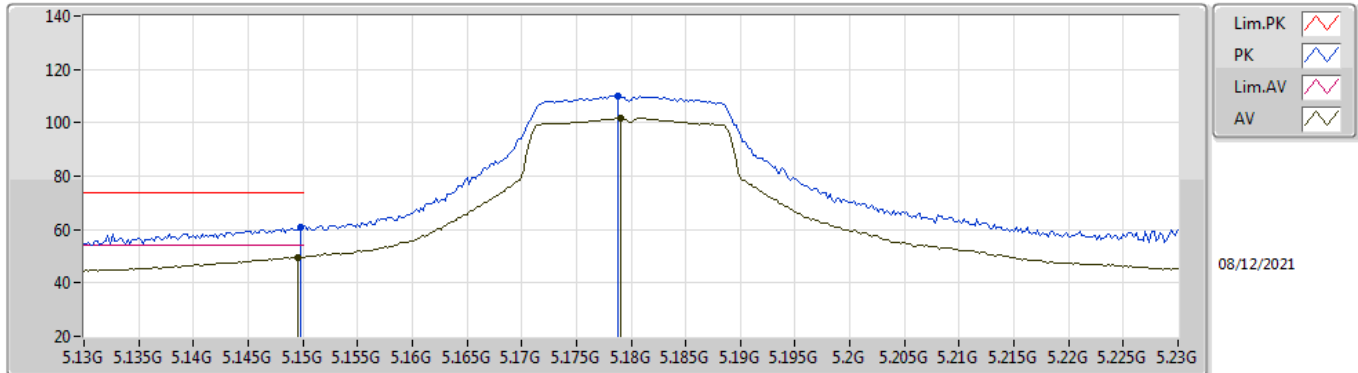

802.11ac VHT20_Nss1,(MCS0)_1TX

5180MHz_TX

Type	Freq (Hz)	Level (dBuV/m)	Limit (dBuV/m)	Margin (dB)	Factor (dB)	Dist (m)	Condition	Azimuth (°)	Height (m)	Comment	Raw (dBuV)	AF (dB)	CL (dB)	PA (dB)
AV	5.1496G	49.74	54.00	-4.26	5.15	3	Vertical	274	2.22	-	44.59	33.10	6.49	34.44
AV	5.179G	101.79	Inf	-Inf	5.11	3	Vertical	274	2.22	-	96.68	33.04	6.51	34.44
PK	5.1498G	60.90	74.00	-13.10	5.15	3	Vertical	274	2.22	-	55.75	33.10	6.49	34.44
PK	5.1788G	110.04	Inf	-Inf	5.11	3	Vertical	274	2.22	-	104.93	33.04	6.51	34.44