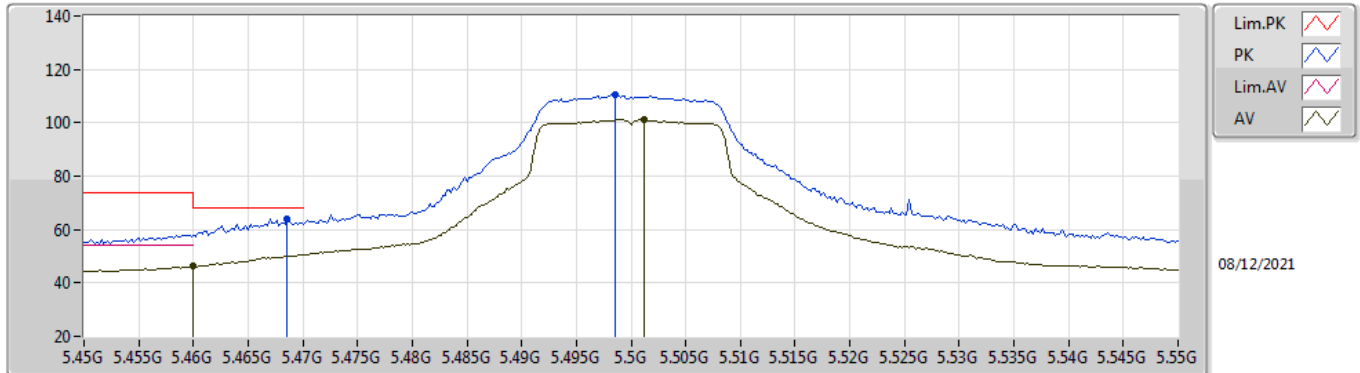

802.11a_Nss1,(6Mbps)_1TX

5500MHz_TX

Type	Freq (Hz)	Level (dBuV/m)	Limit (dBuV/m)	Margin (dB)	Factor (dB)	Dist (m)	Condition	Azimuth (°)	Height (m)	Comment	Raw (dBuV)	AF (dB)	CL (dB)	PA (dB)
AV	5.46G	46.20	54.00	-7.80	5.45	3	Vertical	245	2.45	-	40.75	33.12	6.79	34.46
AV	5.5012G	101.12	Inf	-Inf	5.55	3	Vertical	245	2.45	-	95.57	33.20	6.81	34.46
PK	5.4686G	63.88	68.20	-4.32	5.47	3	Vertical	245	2.45	-	58.41	33.14	6.79	34.46
PK	5.4986G	110.73	Inf	-Inf	5.55	3	Vertical	245	2.45	-	105.18	33.20	6.81	34.46