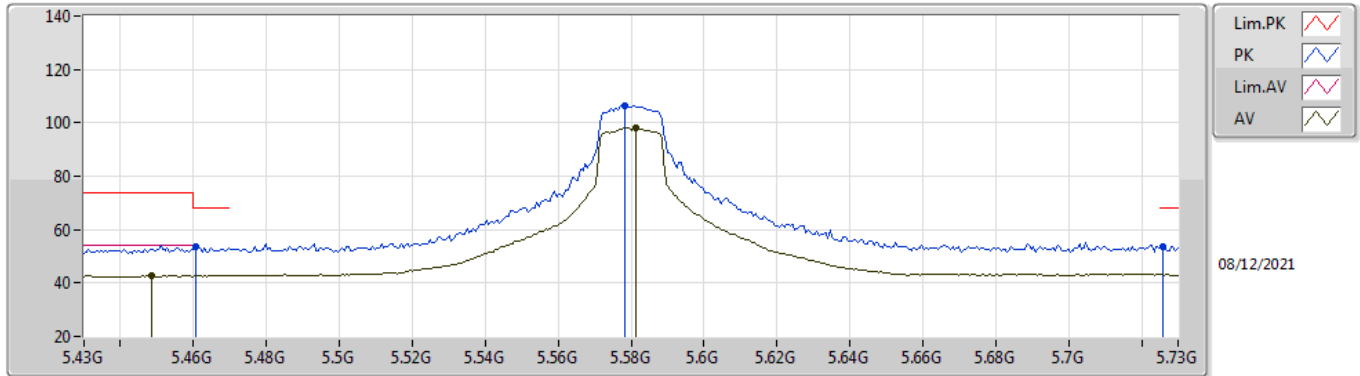

802.11a_Nss1,(6Mbps)_1TX

5580MHz_TX

Type	Freq (Hz)	Level (dBuV/m)	Limit (dBuV/m)	Margin (dB)	Factor (dB)	Dist (m)	Condition	Azimuth (°)	Height (m)	Comment	Raw (dBuV)	AF (dB)	CL (dB)	PA (dB)
AV	5.4486G	42.80	54.00	-11.20	5.42	3	Horizontal	175	1.64	-	37.38	33.10	6.78	34.46
AV	5.5812G	98.33	Inf	-Inf	5.50	3	Horizontal	175	1.64	-	92.83	33.12	6.85	34.47
PK	5.4606G	53.46	68.20	-14.74	5.45	3	Horizontal	175	1.64	-	48.01	33.12	6.79	34.46
PK	5.5782G	106.61	Inf	-Inf	5.49	3	Horizontal	175	1.64	-	101.12	33.11	6.85	34.47
PK	5.7258G	53.76	68.20	-14.44	6.02	3	Horizontal	175	1.64	-	47.74	33.61	6.90	34.49