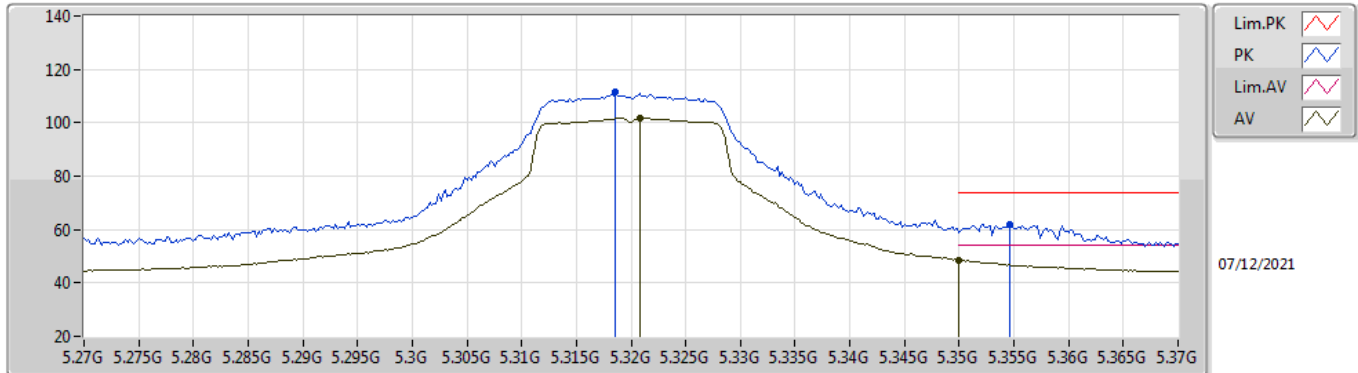

802.11a_Nss1,(6Mbps)_1TX

5320MHz_TX

Type	Freq (Hz)	Level (dBuV/m)	Limit (dBuV/m)	Margin (dB)	Factor (dB)	Dist (m)	Condition	Azimuth (°)	Height (m)	Comment	Raw (dBuV)	AF (dB)	CL (dB)	PA (dB)
AV	5.3208G	101.74	Inf	-Inf	5.24	3	Vertical	256	2.11	-	96.50	33.02	6.67	34.45
AV	5.35G	48.47	54.00	-5.53	5.15	3	Vertical	256	2.11	-	43.32	32.90	6.70	34.45
PK	5.3186G	111.36	Inf	-Inf	5.25	3	Vertical	256	2.11	-	106.11	33.03	6.67	34.45
PK	5.3546G	62.04	74.00	-11.96	5.17	3	Vertical	256	2.11	-	56.87	32.91	6.71	34.45