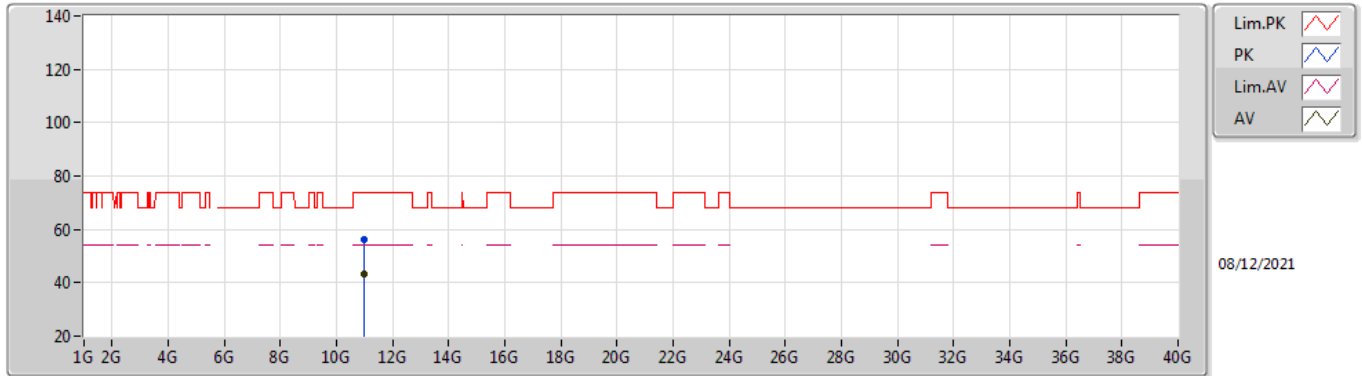

802.11a_Nss1,(6Mbps)_1TX

5500MHz_TX

Type	Freq (Hz)	Level (dBuV/m)	Limit (dBuV/m)	Margin (dB)	Factor (dB)	Dist (m)	Condition	Azimuth (°)	Height (m)	Comment	Raw (dBuV)	AF (dB)	CL (dB)	PA (dB)
AV	10.99808G	43.41	54.00	-10.59	14.23	3	Horizontal	177	1.81	-	29.18	38.80	9.73	34.30
PK	10.9986G	55.97	74.00	-18.03	14.23	3	Horizontal	177	1.81	-	41.74	38.80	9.73	34.30