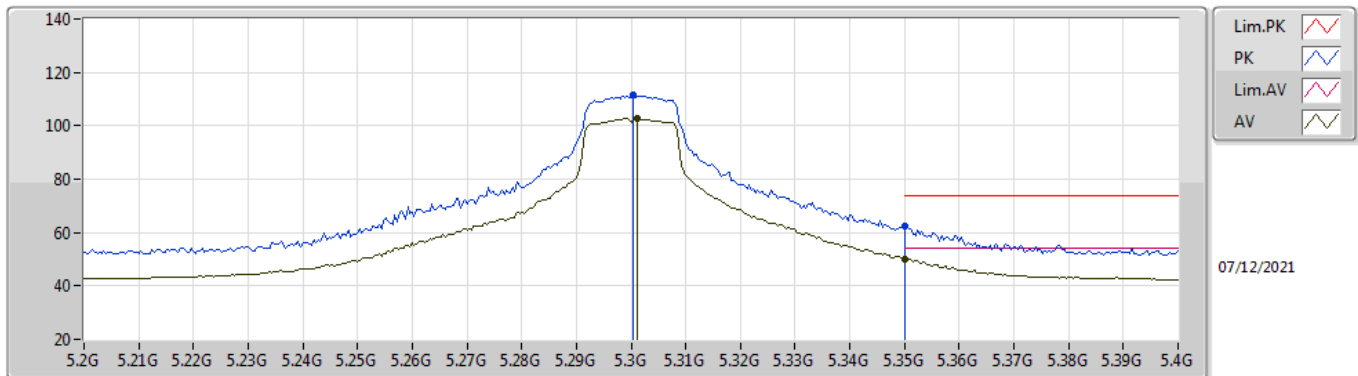

802.11a_Nss1,(6Mbps)_1TX

5300MHz_TX

Type	Freq (Hz)	Level (dBuV/m)	Limit (dBuV/m)	Margin (dB)	Factor (dB)	Dist (m)	Condition	Azimuth (°)	Height (m)	Comment	Raw (dBuV)	AF (dB)	CL (dB)	PA (dB)
AV	5.3012G	102.77	Inf	-Inf	5.30	3	Vertical	274	2.25	-	97.47	33.10	6.65	34.45
AV	5.35G	50.25	54.00	-3.75	5.15	3	Vertical	274	2.25	-	45.10	32.90	6.70	34.45
PK	5.3004G	111.62	Inf	-Inf	5.30	3	Vertical	274	2.25	-	106.32	33.10	6.65	34.45
PK	5.35G	62.61	74.00	-11.39	5.15	3	Vertical	274	2.25	-	57.46	32.90	6.70	34.45