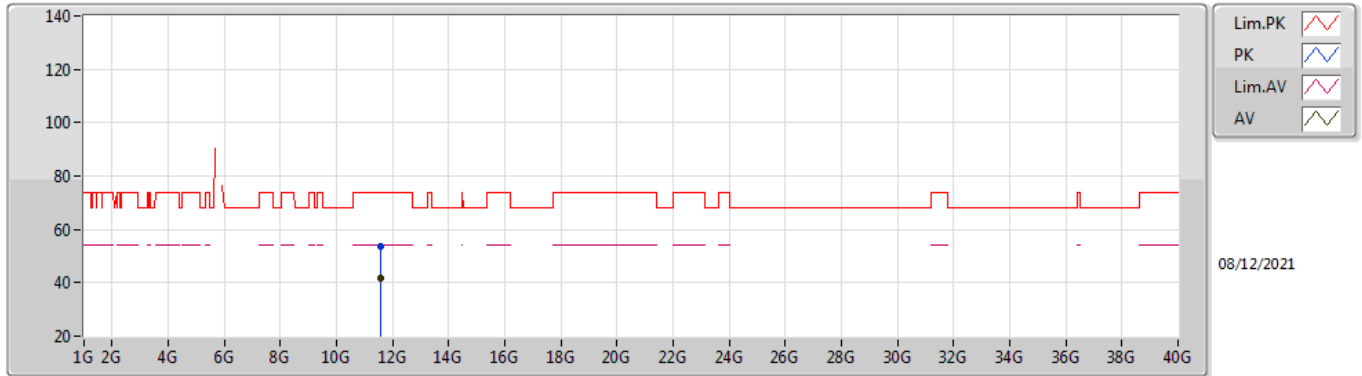

802.11ac VHT20_Nss1,(MCS0)_1TX

5785MHz_TX

Type	Freq (Hz)	Level (dBuV/m)	Limit (dBuV/m)	Margin (dB)	Factor (dB)	Dist (m)	Condition	Azimuth (°)	Height (m)	Comment	Raw (dBuV)	AF (dB)	CL (dB)	PA (dB)
AV	11.55128G	41.90	54.00	-12.10	14.90	3	Vertical	299	1.01	-	27.00	38.95	9.93	33.98
PK	11.56704G	53.44	74.00	-20.56	14.88	3	Vertical	299	1.01	-	38.56	38.93	9.94	33.99