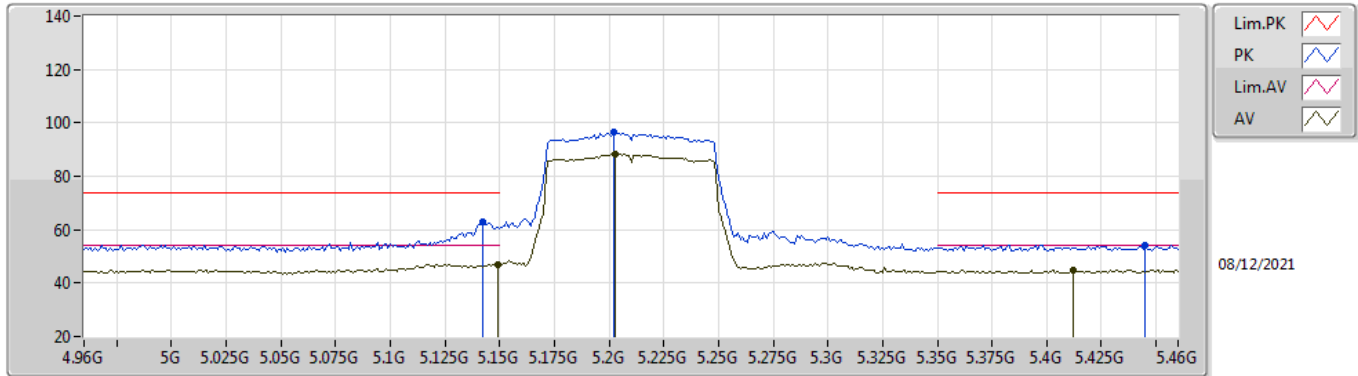

802.11ac VHT80_Nss1,(MCS0)_1TX

5210MHz_TX

Type	Freq (Hz)	Level (dBuV/m)	Limit (dBuV/m)	Margin (dB)	Factor (dB)	Dist (m)	Condition	Azimuth (°)	Height (m)	Comment	Raw (dBuV)	AF (dB)	CL (dB)	PA (dB)
AV	5.149G	47.03	54.00	-6.97	5.15	3	Horizontal	184	2.11	-	41.88	33.10	6.49	34.44
AV	5.203G	88.47	Inf	-Inf	5.08	3	Horizontal	184	2.11	-	83.39	32.99	6.53	34.44
AV	5.412G	45.06	54.00	-8.94	5.34	3	Horizontal	184	2.11	-	39.72	33.02	6.77	34.45
PK	5.142G	62.76	74.00	-11.24	5.17	3	Horizontal	184	2.11	-	57.59	33.12	6.49	34.44
PK	5.202G	96.64	Inf	-Inf	5.09	3	Horizontal	184	2.11	-	91.55	33.00	6.53	34.44
PK	5.445G	54.13	74.00	-19.87	5.41	3	Horizontal	184	2.11	-	48.72	33.09	6.78	34.46