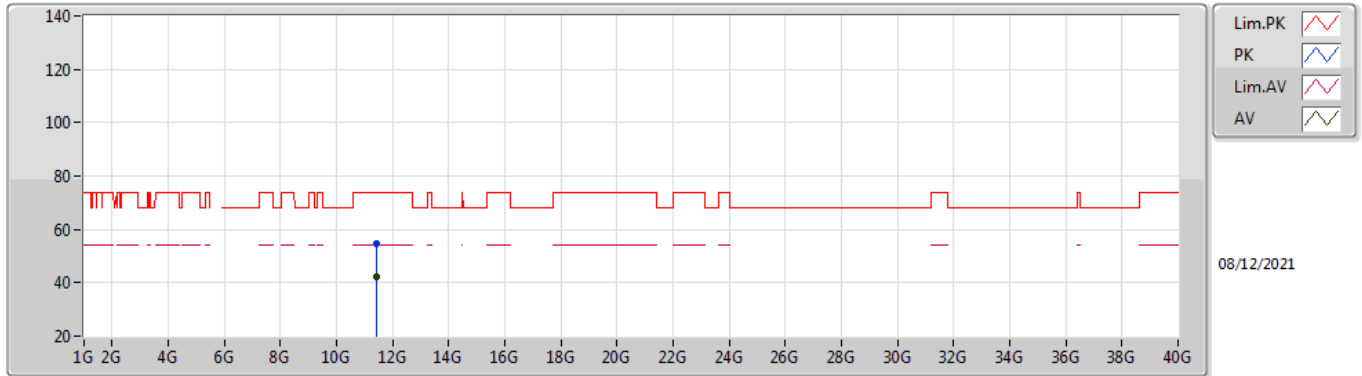

802.11a_Nss1,(6Mbps)_1TX
5720MHz Straddle 5.47-5.725GHz_TX

Type	Freq (Hz)	Level (dBuV/m)	Limit (dBuV/m)	Margin (dB)	Factor (dB)	Dist (m)	Condition	Azimuth (°)	Height (m)	Comment	Raw (dBuV)	AF (dB)	CL (dB)	PA (dB)
AV	11.4348G	42.46	54.00	-11.54	14.89	3	Horizontal	284	1.50	-	27.57	39.00	9.89	34.00
PK	11.44656G	54.53	74.00	-19.47	14.90	3	Horizontal	284	1.50	-	39.63	39.00	9.89	33.99