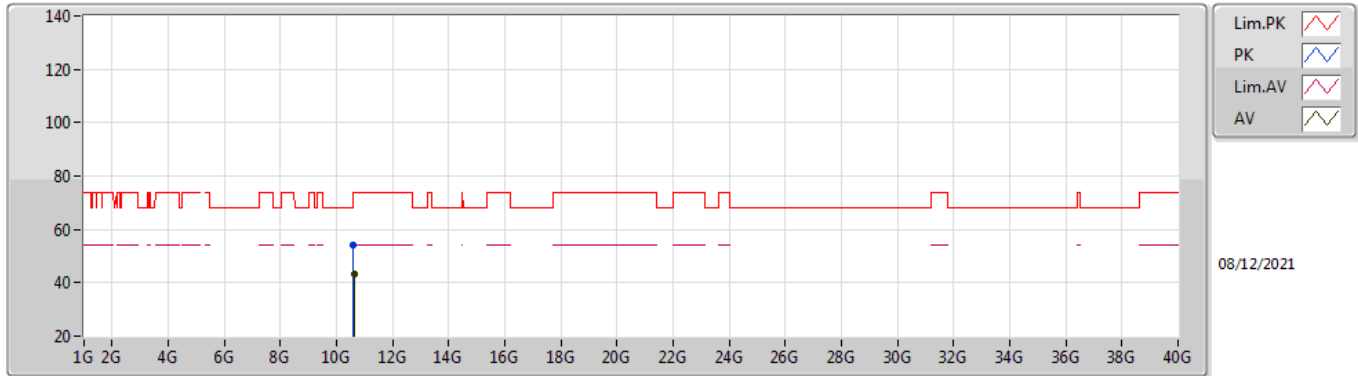

802.11ac VHT40_Nss1,(MCS0)_1TX

5310MHz_TX

Type	Freq (Hz)	Level (dBuV/m)	Limit (dBuV/m)	Margin (dB)	Factor (dB)	Dist (m)	Condition	Azimuth (°)	Height (m)	Comment	Raw (dBuV)	AF (dB)	CL (dB)	PA (dB)
AV	10.62864G	43.08	54.00	-10.92	14.24	3	Horizontal	185	1.31	-	28.84	39.07	9.60	34.43
PK	10.61144G	54.19	74.00	-19.81	14.25	3	Horizontal	185	1.31	-	39.94	39.09	9.60	34.44