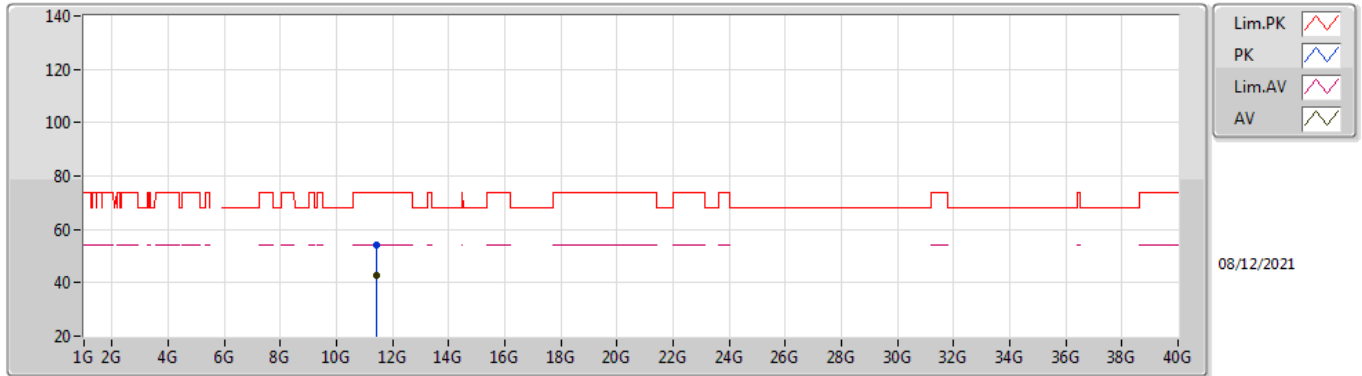

802.11ac VHT40_Nss1,(MCS0)_1TX
5710MHz Straddle 5.47-5.725GHz_TX

Type	Freq (Hz)	Level (dBuV/m)	Limit (dBuV/m)	Margin (dB)	Factor (dB)	Dist (m)	Condition	Azimuth (°)	Height (m)	Comment	Raw (dBuV)	AF (dB)	CL (dB)	PA (dB)
AV	11.42392G	42.98	54.00	-11.02	14.89	3	Horizontal	223	1.43	-	28.09	39.00	9.89	34.00
PK	11.40192G	54.35	74.00	-19.65	14.86	3	Horizontal	223	1.43	-	39.49	39.00	9.88	34.02