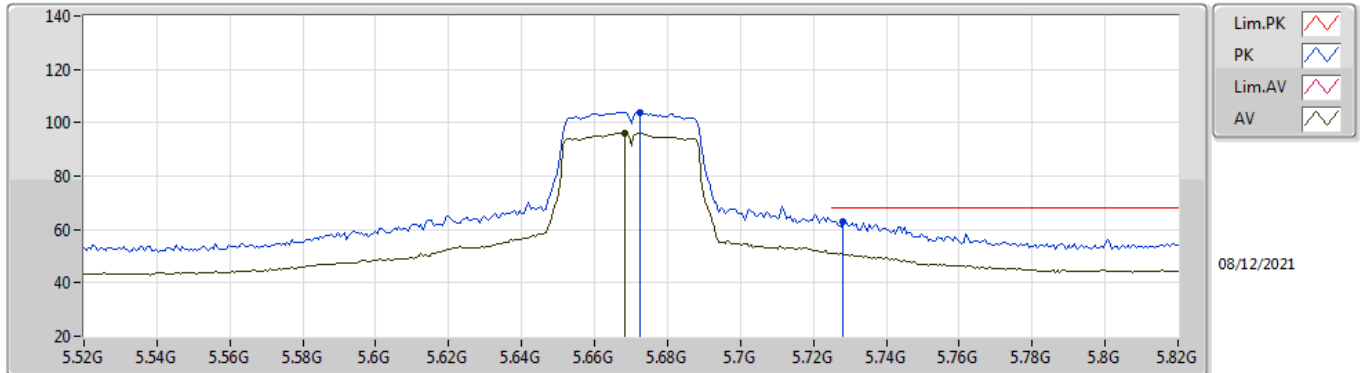

802.11ac VHT40_Nss1,(MCS0)_1TX

5670MHz_TX

Type	Freq (Hz)	Level (dBuV/m)	Limit (dBuV/m)	Margin (dB)	Factor (dB)	Dist (m)	Condition	Azimuth (°)	Height (m)	Comment	Raw (dBuV)	AF (dB)	CL (dB)	PA (dB)
AV	5.6682G	96.17	Inf	-Inf	5.74	3	Horizontal	293	2.01	-	90.43	33.34	6.88	34.48
PK	5.6724G	103.99	Inf	-Inf	5.75	3	Horizontal	293	2.01	-	98.24	33.34	6.89	34.48
PK	5.7282G	63.16	68.20	-5.04	6.04	3	Horizontal	293	2.01	-	57.12	33.63	6.90	34.49