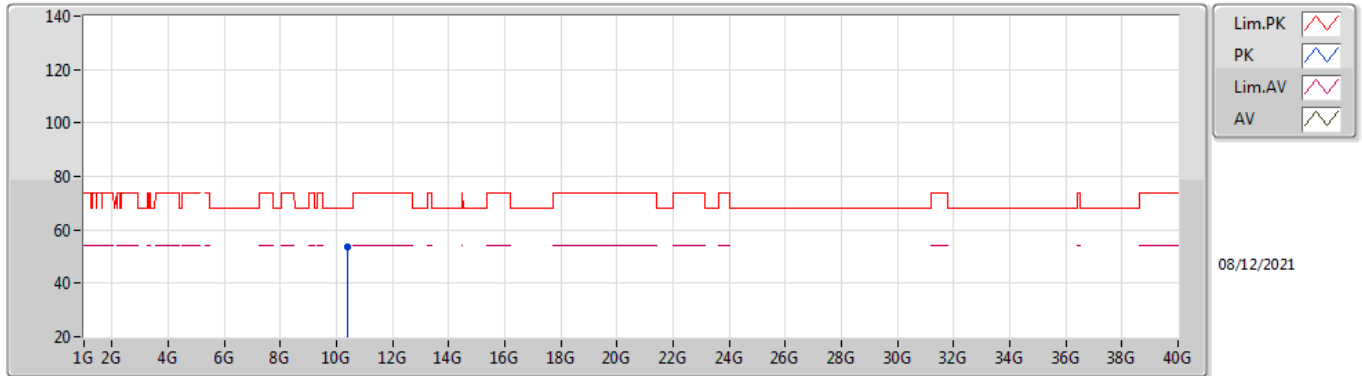

802.11ac VHT40_Nss1,(MCS0)_1TX

5190MHz_TX

Type	Freq (Hz)	Level (dBuV/m)	Limit (dBuV/m)	Margin (dB)	Factor (dB)	Dist (m)	Condition	Azimuth (°)	Height (m)	Comment	Raw (dBuV)	AF (dB)	CL (dB)	PA (dB)
PK	10.39392G	53.54	68.20	-14.66	13.57	3	Horizontal	0	1.50	-	39.97	38.69	9.52	34.64