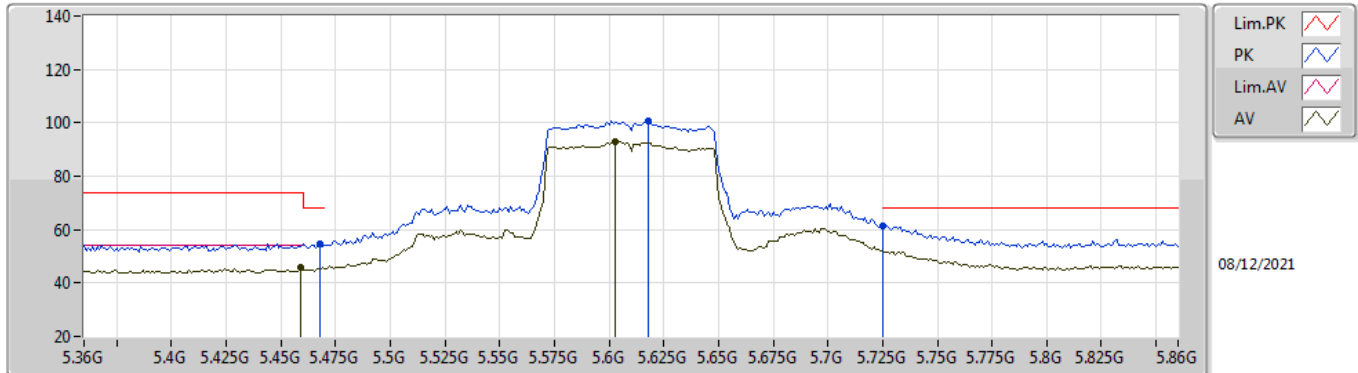

802.11ac VHT80_Nss1,(MCS0)_1TX

5610MHz_TX

Type	Freq (Hz)	Level (dBuV/m)	Limit (dBuV/m)	Margin (dB)	Factor (dB)	Dist (m)	Condition	Azimuth (°)	Height (m)	Comment	Raw (dBuV)	AF (dB)	CL (dB)	PA (dB)
AV	5.459G	45.66	54.00	-8.34	5.45	3	Horizontal	299	2.11	-	40.21	33.12	6.79	34.46
AV	5.603G	92.92	Inf	-Inf	5.60	3	Horizontal	299	2.11	-	87.32	33.21	6.86	34.47
PK	5.468G	54.56	68.20	-13.64	5.47	3	Horizontal	299	2.11	-	49.09	33.14	6.79	34.46
PK	5.618G	100.56	Inf	-Inf	5.64	3	Horizontal	299	2.11	-	94.92	33.24	6.87	34.47
PK	5.725G	61.47	68.20	-6.73	6.01	3	Horizontal	299	2.11	-	55.46	33.60	6.90	34.49