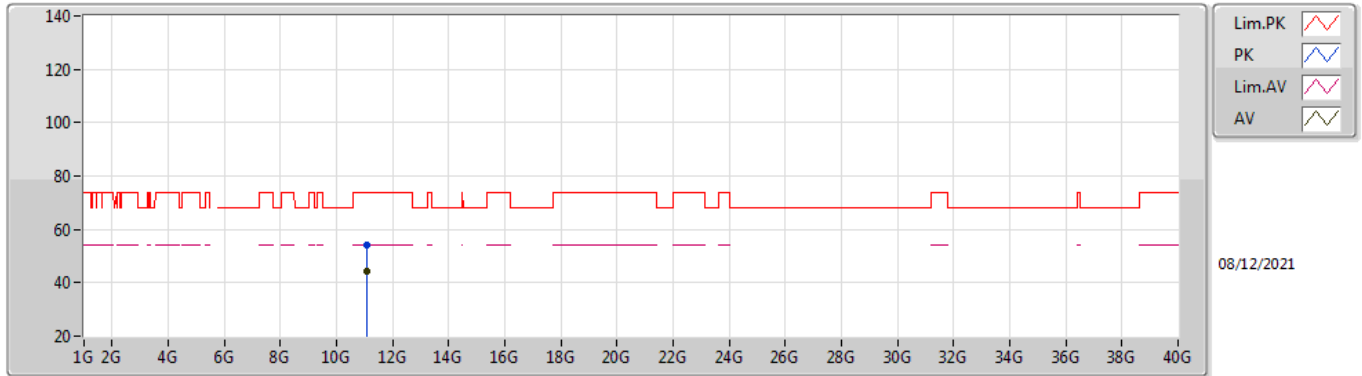

802.11ac VHT80_Nss1,(MCS0)_1TX

5530MHz_TX

Type	Freq (Hz)	Level (dBuV/m)	Limit (dBuV/m)	Margin (dB)	Factor (dB)	Dist (m)	Condition	Azimuth (°)	Height (m)	Comment	Raw (dBuV)	AF (dB)	CL (dB)	PA (dB)
AV	11.0624G	44.51	54.00	-9.49	14.36	3	Horizontal	85	2.17	-	30.15	38.86	9.76	34.26
PK	11.06816G	54.12	74.00	-19.88	14.38	3	Horizontal	85	2.17	-	39.74	38.87	9.76	34.25