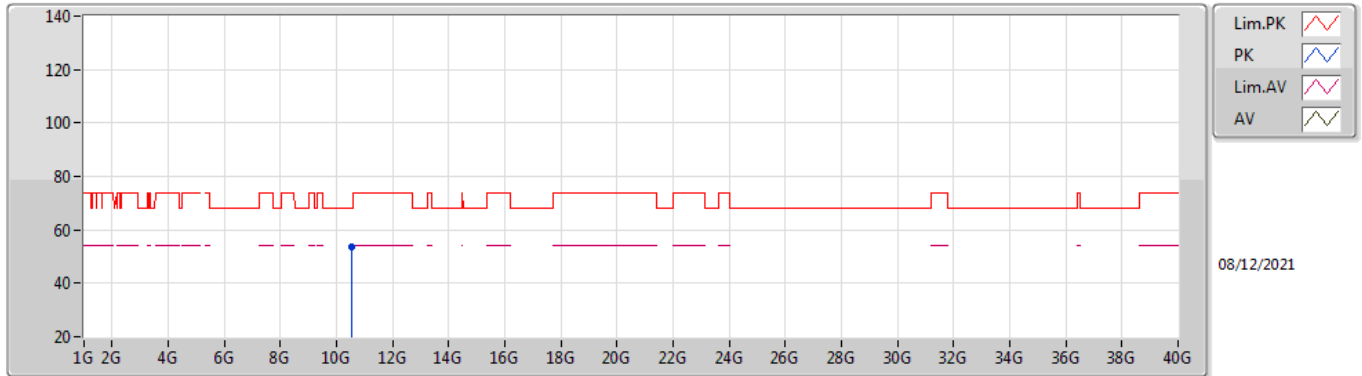

802.11ac VHT80_Nss1,(MCS0)_1TX

5290MHz_TX

Type	Freq (Hz)	Level (dBuV/m)	Limit (dBuV/m)	Margin (dB)	Factor (dB)	Dist (m)	Condition	Azimuth (°)	Height (m)	Comment	Raw (dBuV)	AF (dB)	CL (dB)	PA (dB)
PK	10.56432G	53.39	68.20	-14.81	14.04	3	Horizontal	31	1.12	-	39.35	38.92	9.58	34.46