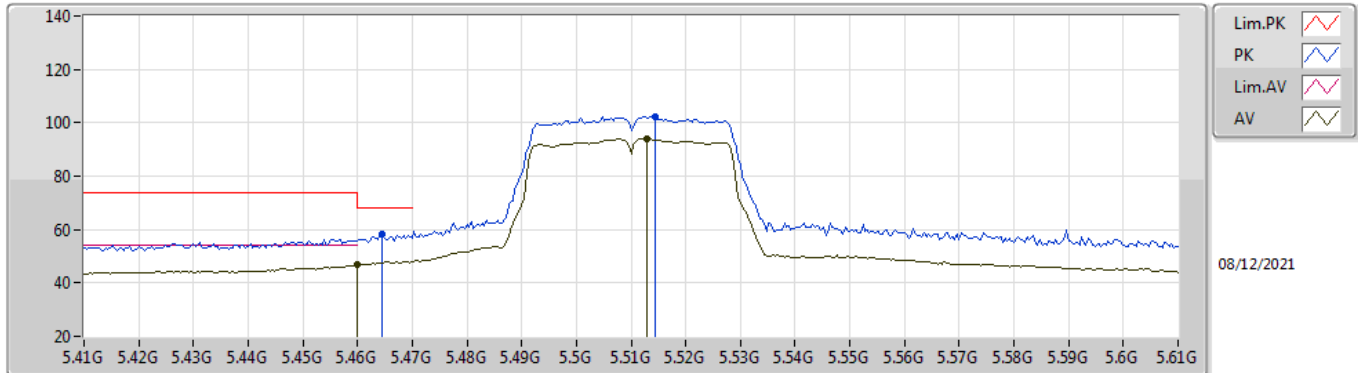

802.11ac VHT40_Nss1,(MCS0)_1TX

5510MHz_TX

Type	Freq (Hz)	Level (dBuV/m)	Limit (dBuV/m)	Margin (dB)	Factor (dB)	Dist (m)	Condition	Azimuth (°)	Height (m)	Comment	Raw (dBuV)	AF (dB)	CL (dB)	PA (dB)
AV	5.46G	46.71	54.00	-7.29	5.45	3	Horizontal	293	2.03	-	41.26	33.12	6.79	34.46
AV	5.5128G	94.18	Inf	-Inf	5.51	3	Horizontal	293	2.03	-	88.67	33.15	6.82	34.46
PK	5.4644G	58.52	68.20	-9.68	5.46	3	Horizontal	293	2.03	-	53.06	33.13	6.79	34.46
PK	5.5144G	102.32	Inf	-Inf	5.50	3	Horizontal	293	2.03	-	96.82	33.14	6.82	34.46