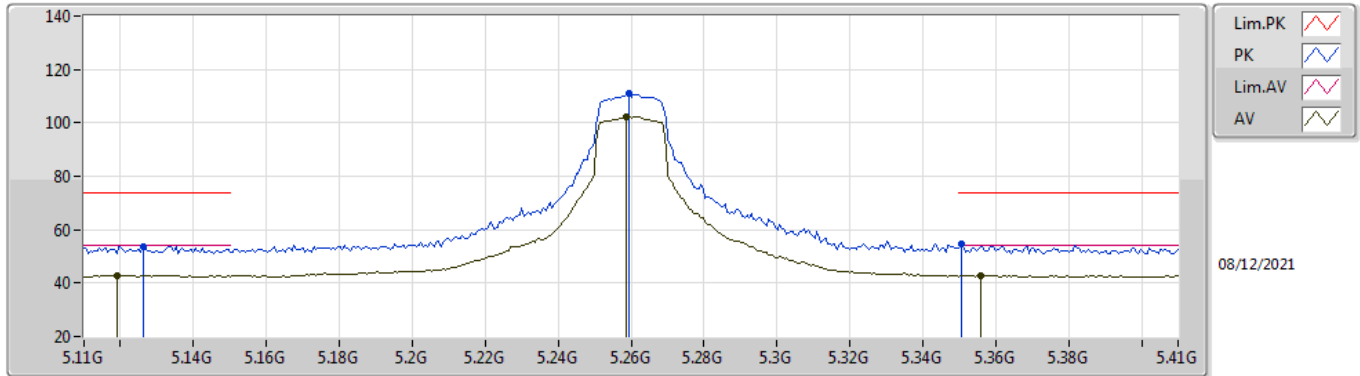

802.11ac VHT20_Nss1,(MCS0)_1TX

5260MHz_TX

Type	Freq (Hz)	Level (dBuV/m)	Limit (dBuV/m)	Margin (dB)	Factor (dB)	Dist (m)	Condition	Azimuth (°)	Height (m)	Comment	Raw (dBuV)	AF (dB)	CL (dB)	PA (dB)
AV	5.119G	42.97	54.00	-11.03	5.19	3	Vertical	274	2.25	-	37.78	33.16	6.47	34.44
AV	5.2588G	102.38	Inf	-Inf	5.09	3	Vertical	274	2.25	-	97.29	32.94	6.60	34.45
AV	5.356G	42.88	54.00	-11.12	5.17	3	Vertical	274	2.25	-	37.71	32.91	6.71	34.45
PK	5.1262G	53.65	74.00	-20.35	5.18	3	Vertical	274	2.25	-	48.47	33.15	6.47	34.44
PK	5.2594G	110.92	Inf	-Inf	5.09	3	Vertical	274	2.25	-	105.83	32.94	6.60	34.45
PK	5.3506G	54.77	74.00	-19.23	5.15	3	Vertical	274	2.25	-	49.62	32.90	6.70	34.45