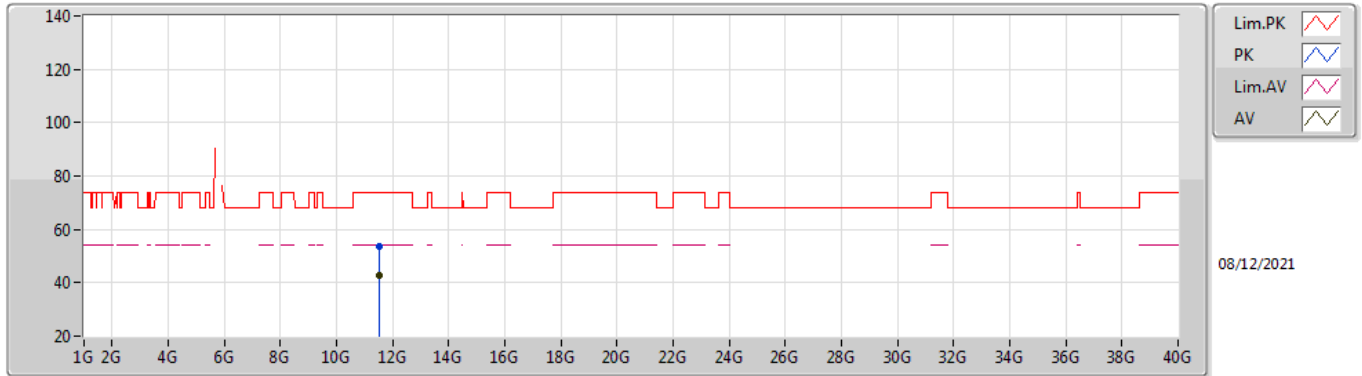

802.11ac VHT40_Nss1,(MCS0)_1TX

5755MHz_TX

Type	Freq (Hz)	Level (dBuV/m)	Limit (dBuV/m)	Margin (dB)	Factor (dB)	Dist (m)	Condition	Azimuth (°)	Height (m)	Comment	Raw (dBuV)	AF (dB)	CL (dB)	PA (dB)
AV	11.5016G	42.71	54.00	-11.29	14.96	3	Vertical	315	1.89	-	27.75	39.00	9.91	33.95
PK	11.5088G	53.64	74.00	-20.36	14.95	3	Vertical	315	1.89	-	38.69	38.99	9.92	33.96