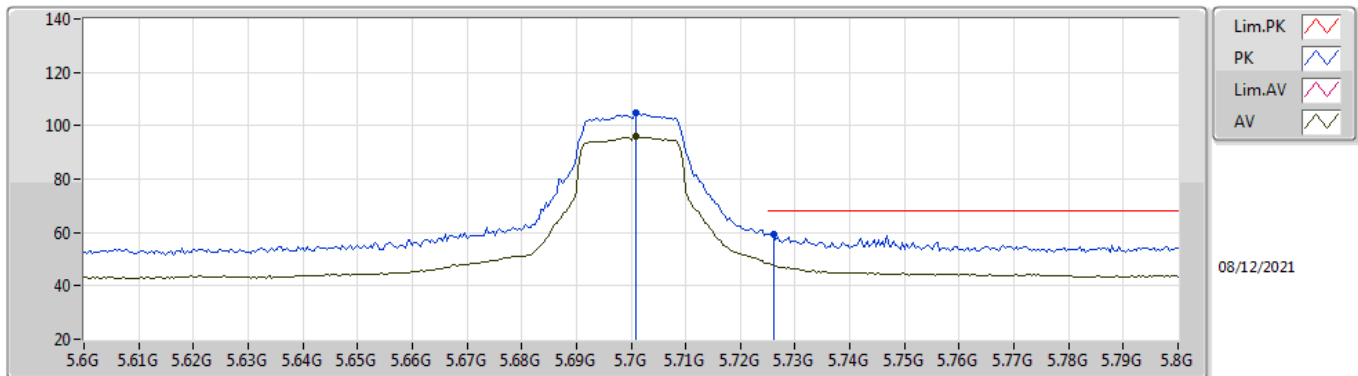

802.11ac VHT20_Nss1,(MCS0)_1TX

5700MHz_TX

Type	Freq (Hz)	Level (dBuV/m)	Limit (dBuV/m)	Margin (dB)	Factor (dB)	Dist (m)	Condition	Azimuth (°)	Height (m)	Comment	Raw (dBuV)	AF (dB)	CL (dB)	PA (dB)
AV	5.7008G	96.05	Inf	-Inf	5.83	3	Horizontal	174	1.58	-	90.22	33.41	6.90	34.48
PK	5.7008G	104.88	Inf	-Inf	5.83	3	Horizontal	174	1.58	-	99.05	33.41	6.90	34.48
PK	5.726G	59.25	68.20	-8.95	6.02	3	Horizontal	174	1.58	-	53.23	33.61	6.90	34.49