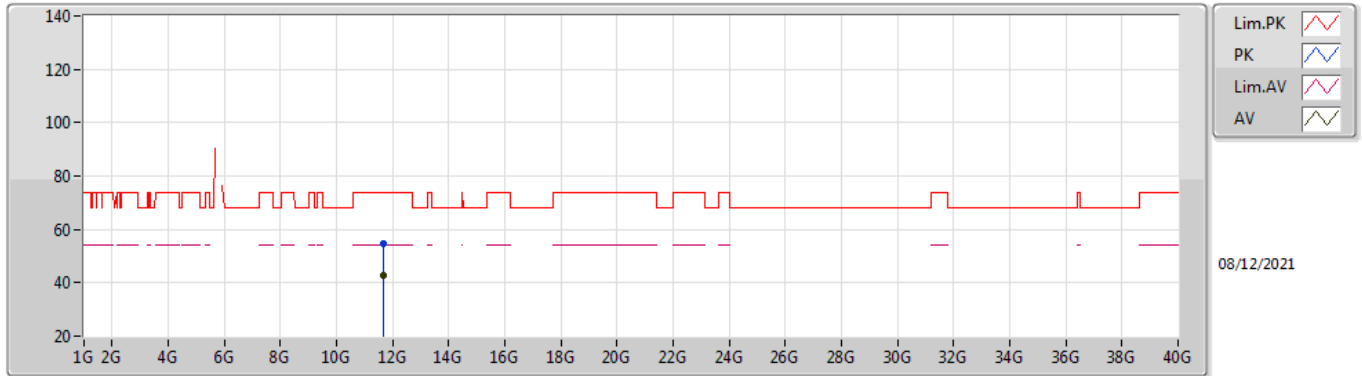

802.11ac VHT20_Nss1,(MCS0)_1TX

5825MHz_TX

Type	Freq (Hz)	Level (dBuV/m)	Limit (dBuV/m)	Margin (dB)	Factor (dB)	Dist (m)	Condition	Azimuth (°)	Height (m)	Comment	Raw (dBuV)	AF (dB)	CL (dB)	PA (dB)
AV	11.64824G	42.60	54.00	-11.40	14.78	3	Vertical	164	1.27	-	27.82	38.85	9.97	34.04
PK	11.65312G	54.60	74.00	-19.40	14.78	3	Vertical	164	1.27	-	39.82	38.85	9.97	34.04