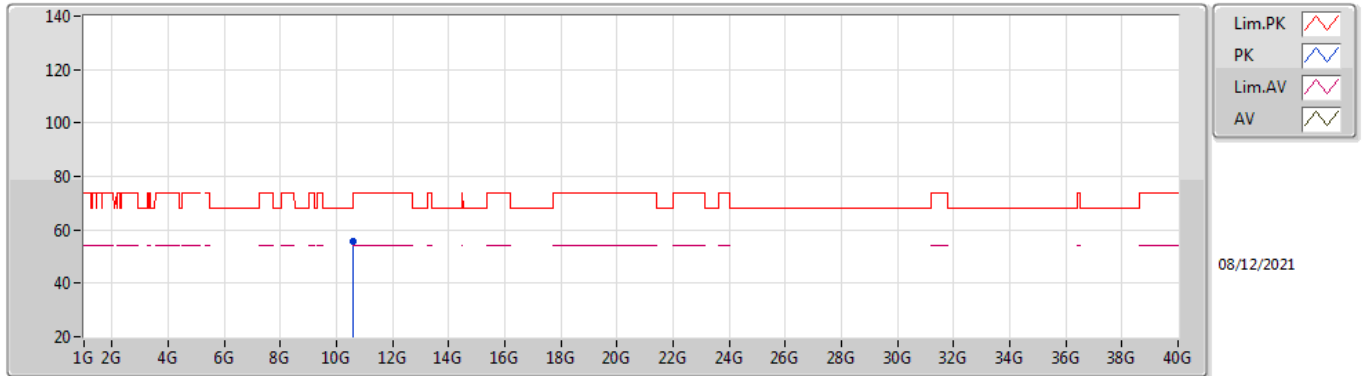

802.11ac VHT20_Nss1,(MCS0)_1TX

5300MHz_TX

Type	Freq (Hz)	Level (dBuV/m)	Limit (dBuV/m)	Margin (dB)	Factor (dB)	Dist (m)	Condition	Azimuth (°)	Height (m)	Comment	Raw (dBuV)	AF (dB)	CL (dB)	PA (dB)
PK	10.59648G	55.58	68.20	-12.62	14.22	3	Horizontal	179	2.98	-	41.36	39.08	9.59	34.45