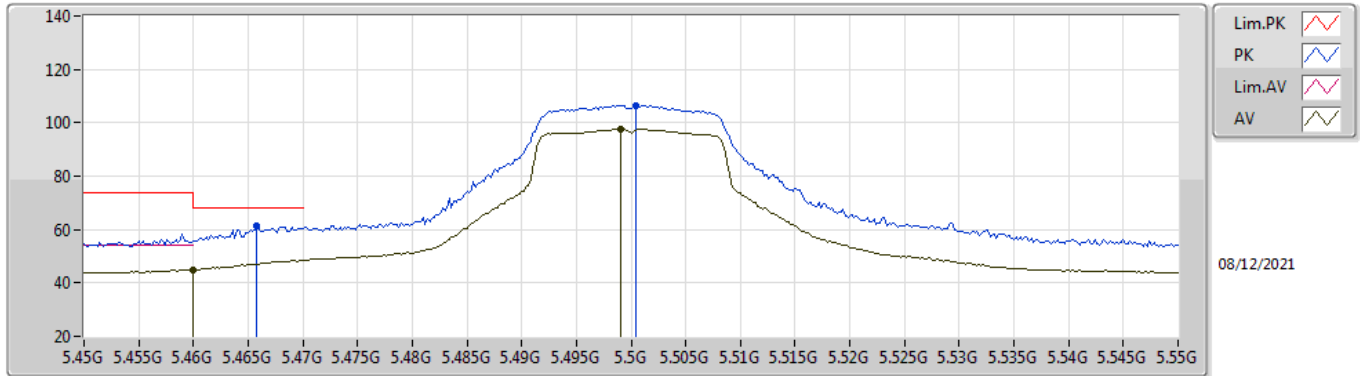

802.11a_Nss1,(6Mbps)_1TX

5500MHz_TX

Type	Freq (Hz)	Level (dBuV/m)	Limit (dBuV/m)	Margin (dB)	Factor (dB)	Dist (m)	Condition	Azimuth (°)	Height (m)	Comment	Raw (dBuV)	AF (dB)	CL (dB)	PA (dB)
AV	5.46G	44.88	54.00	-9.12	5.45	3	Horizontal	178	1.98	-	39.43	33.12	6.79	34.46
AV	5.499G	97.63	Inf	-Inf	5.55	3	Horizontal	178	1.98	-	92.08	33.20	6.81	34.46
PK	5.4658G	61.27	68.20	-6.93	5.46	3	Horizontal	178	1.98	-	55.81	33.13	6.79	34.46
PK	5.5004G	106.51	Inf	-Inf	5.55	3	Horizontal	178	1.98	-	100.96	33.20	6.81	34.46