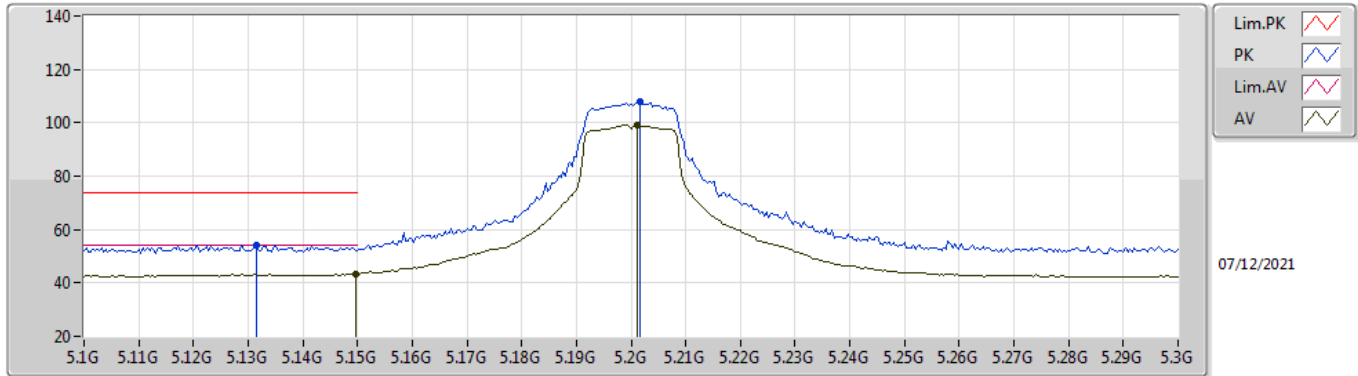

802.11a_Nss1,(6Mbps)_1TX

5200MHz_TX

Type	Freq (Hz)	Level (dBuV/m)	Limit (dBuV/m)	Margin (dB)	Factor (dB)	Dist (m)	Condition	Azimuth (°)	Height (m)	Comment	Raw (dBuV)	AF (dB)	CL (dB)	PA (dB)
AV	5.1496G	43.37	54.00	-10.63	5.15	3	Horizontal	67	2.13	-	38.22	33.10	6.49	34.44
AV	5.2012G	99.28	Inf	-Inf	5.09	3	Horizontal	67	2.13	-	94.19	33.00	6.53	34.44
PK	5.1316G	53.99	74.00	-20.01	5.18	3	Horizontal	67	2.13	-	48.81	33.14	6.48	34.44
PK	5.2016G	107.92	Inf	-Inf	5.09	3	Horizontal	67	2.13	-	102.83	33.00	6.53	34.44