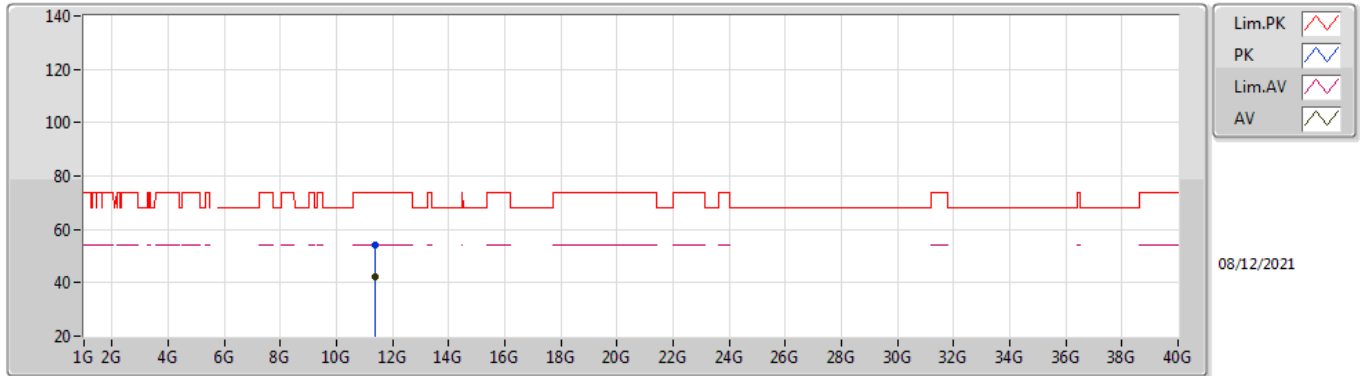

802.11ac VHT20_Nss1,(MCS0)_1TX

5700MHz_TX

Type	Freq (Hz)	Level (dBuV/m)	Limit (dBuV/m)	Margin (dB)	Factor (dB)	Dist (m)	Condition	Azimuth (°)	Height (m)	Comment	Raw (dBuV)	AF (dB)	CL (dB)	PA (dB)
AV	11.39096G	42.34	54.00	-11.66	14.86	3	Horizontal	70	1.79	-	27.48	39.02	9.87	34.03
PK	11.40016G	54.24	74.00	-19.76	14.86	3	Horizontal	70	1.79	-	39.38	39.00	9.88	34.02