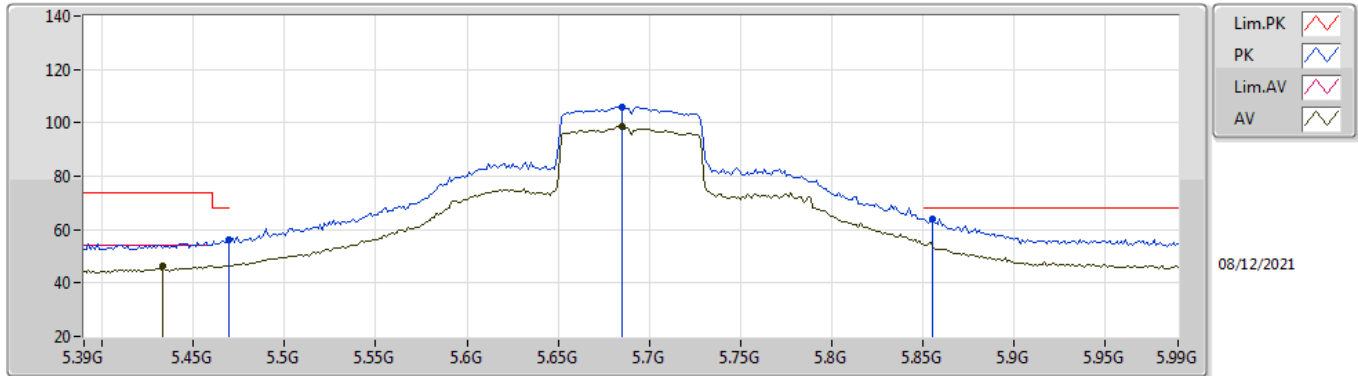

802.11ac VHT80_Nss1,(MCS0)_1TX
5690MHz Straddle 5.47-5.725GHz_TX

Type	Freq (Hz)	Level (dBuV/m)	Limit (dBuV/m)	Margin (dB)	Factor (dB)	Dist (m)	Condition	Azimuth (°)	Height (m)	Comment	Raw (dBuV)	AF (dB)	CL (dB)	PA (dB)
AV	5.4332G	46.33	54.00	-7.67	5.39	3	Vertical	267	1.00	-	40.94	33.07	6.78	34.46
AV	5.6852G	98.51	Inf	-Inf	5.78	3	Vertical	267	1.00	-	92.73	33.37	6.89	34.48
PK	5.4692G	56.32	68.20	-11.88	5.47	3	Vertical	267	1.00	-	50.85	33.14	6.79	34.46
PK	5.6852G	105.88	Inf	-Inf	5.78	3	Vertical	267	1.00	-	100.10	33.37	6.89	34.48
PK	5.8556G	63.92	68.20	-4.28	6.67	3	Vertical	267	1.00	-	57.25	34.19	6.98	34.50