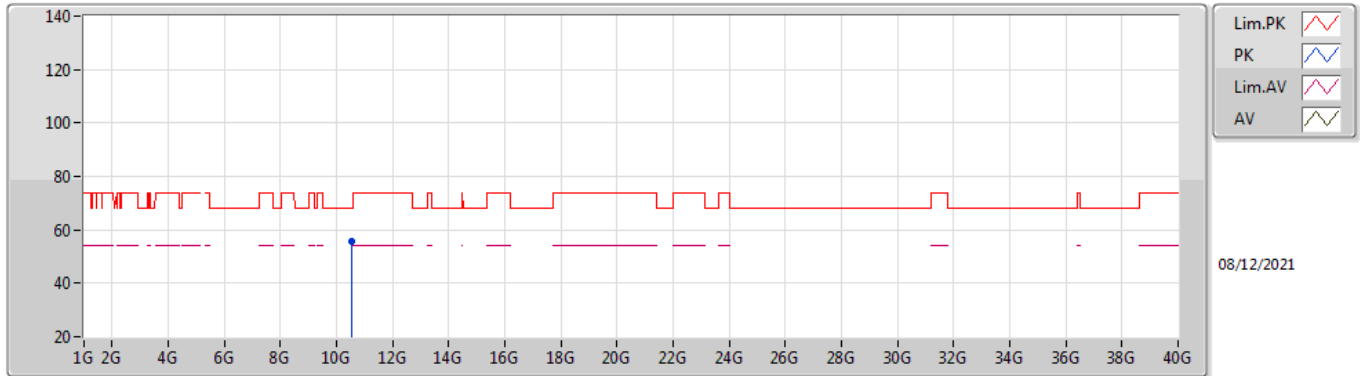

802.11a_Nss1,(6Mbps)_1TX

5260MHz_TX

Type	Freq (Hz)	Level (dBuV/m)	Limit (dBuV/m)	Margin (dB)	Factor (dB)	Dist (m)	Condition	Azimuth (°)	Height (m)	Comment	Raw (dBuV)	AF (dB)	CL (dB)	PA (dB)
PK	10.5164G	55.69	68.20	-12.51	13.77	3	Vertical	213	1.93	-	41.92	38.68	9.56	34.47