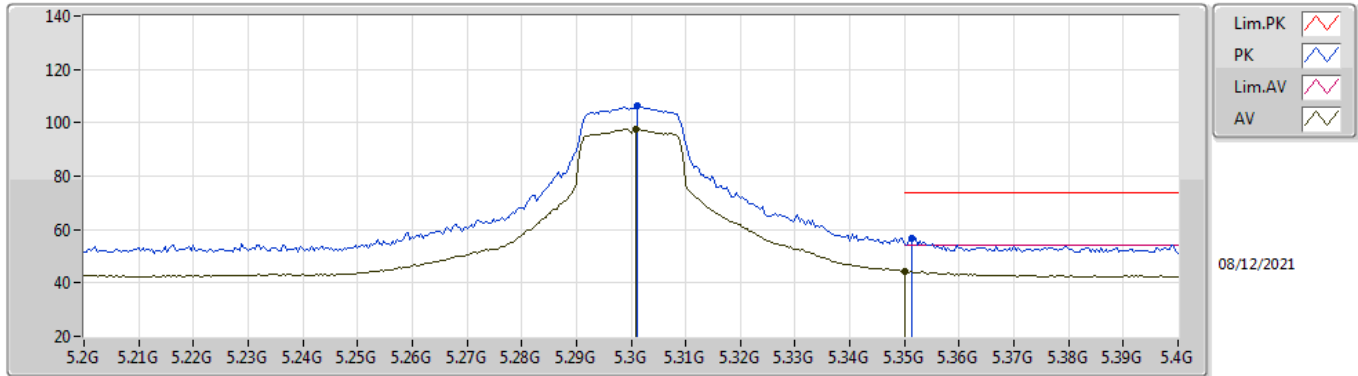

802.11ac VHT20_Nss1,(MCS0)_1TX

5300MHz_TX

Type	Freq (Hz)	Level (dBuV/m)	Limit (dBuV/m)	Margin (dB)	Factor (dB)	Dist (m)	Condition	Azimuth (°)	Height (m)	Comment	Raw (dBuV)	AF (dB)	CL (dB)	PA (dB)
AV	5.3008G	97.61	Inf	-Inf	5.30	3	Horizontal	177	1.90	-	92.31	33.10	6.65	34.45
AV	5.35G	44.23	54.00	-9.77	5.15	3	Horizontal	177	1.90	-	39.08	32.90	6.70	34.45
PK	5.3012G	106.18	Inf	-Inf	5.30	3	Horizontal	177	1.90	-	100.88	33.10	6.65	34.45
PK	5.3512G	56.54	74.00	-17.46	5.15	3	Horizontal	177	1.90	-	51.39	32.90	6.70	34.45