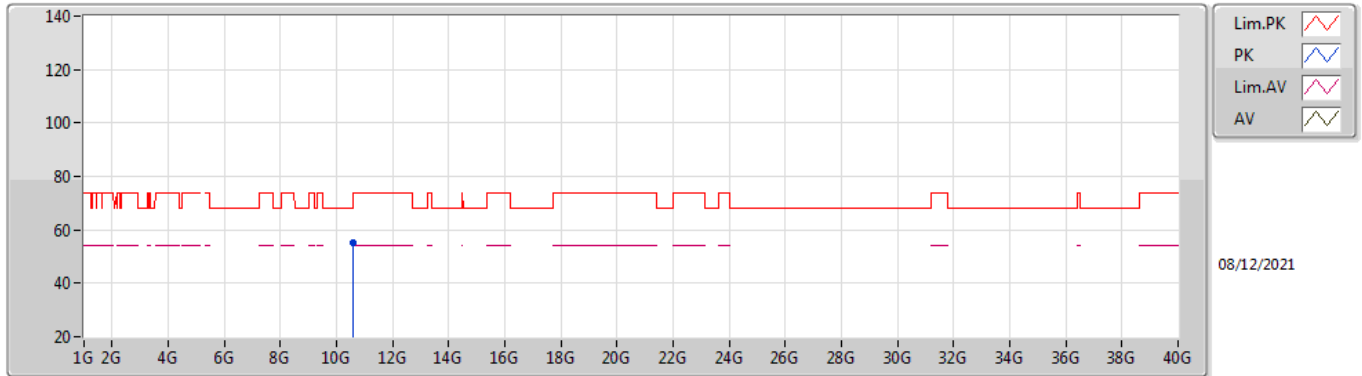

802.11ac VHT20_Nss1,(MCS0)_1TX

5300MHz_TX

Type	Freq (Hz)	Level (dBuV/m)	Limit (dBuV/m)	Margin (dB)	Factor (dB)	Dist (m)	Condition	Azimuth (°)	Height (m)	Comment	Raw (dBuV)	AF (dB)	CL (dB)	PA (dB)
PK	10.59624G	55.14	68.20	-13.06	14.22	3	Vertical	213	1.86	-	40.92	39.08	9.59	34.45