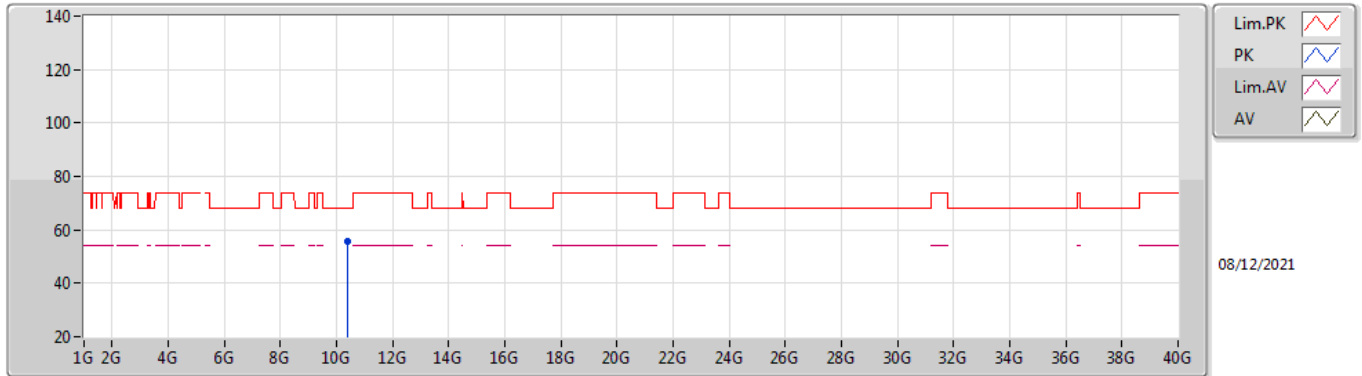

802.11ac VHT20_Nss1,(MCS0)_1TX

5200MHz_TX

Type	Freq (Hz)	Level (dBuV/m)	Limit (dBuV/m)	Margin (dB)	Factor (dB)	Dist (m)	Condition	Azimuth (°)	Height (m)	Comment	Raw (dBuV)	AF (dB)	CL (dB)	PA (dB)
PK	10.39976G	55.76	68.20	-12.44	13.59	3	Vertical	195	2.27	-	42.17	38.70	9.52	34.63