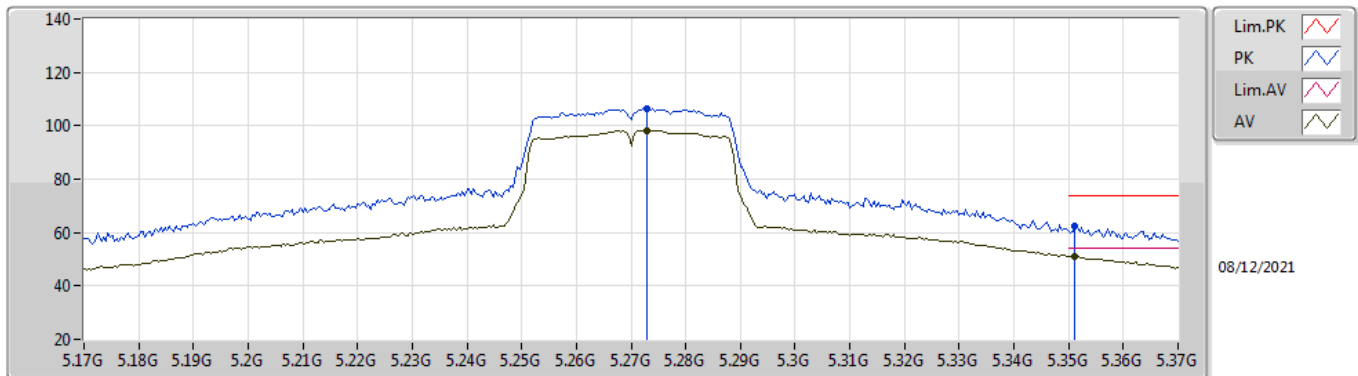

802.11ac VHT40_Nss1,(MCS0)_1TX

5270MHz_TX

Type	Freq (Hz)	Level (dBuV/m)	Limit (dBuV/m)	Margin (dB)	Factor (dB)	Dist (m)	Condition	Azimuth (°)	Height (m)	Comment	Raw (dBuV)	AF (dB)	CL (dB)	PA (dB)
AV	5.2728G	98.32	Inf	-Inf	5.15	3	Vertical	277	2.24	-	93.17	32.99	6.61	34.45
AV	5.3512G	50.91	54.00	-3.09	5.15	3	Vertical	277	2.24	-	45.76	32.90	6.70	34.45
PK	5.2728G	106.47	Inf	-Inf	5.15	3	Vertical	277	2.24	-	101.32	32.99	6.61	34.45
PK	5.3512G	62.50	74.00	-11.50	5.15	3	Vertical	277	2.24	-	57.35	32.90	6.70	34.45