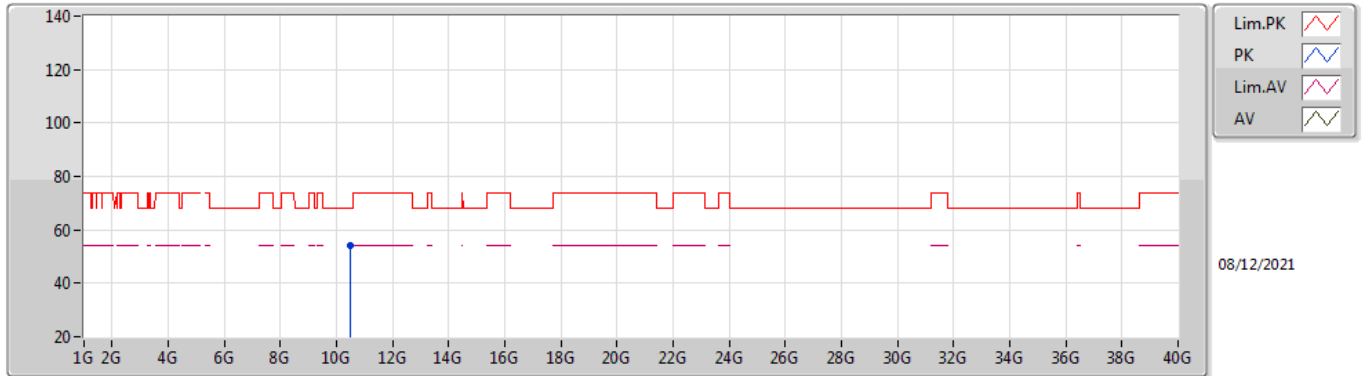

802.11ac VHT40_Nss1,(MCS0)_1TX

5230MHz_TX

Type	Freq (Hz)	Level (dBuV/m)	Limit (dBuV/m)	Margin (dB)	Factor (dB)	Dist (m)	Condition	Azimuth (°)	Height (m)	Comment	Raw (dBuV)	AF (dB)	CL (dB)	PA (dB)
PK	10.46944G	54.07	68.20	-14.13	13.65	3	Vertical	207	2.99	-	40.42	38.63	9.55	34.53