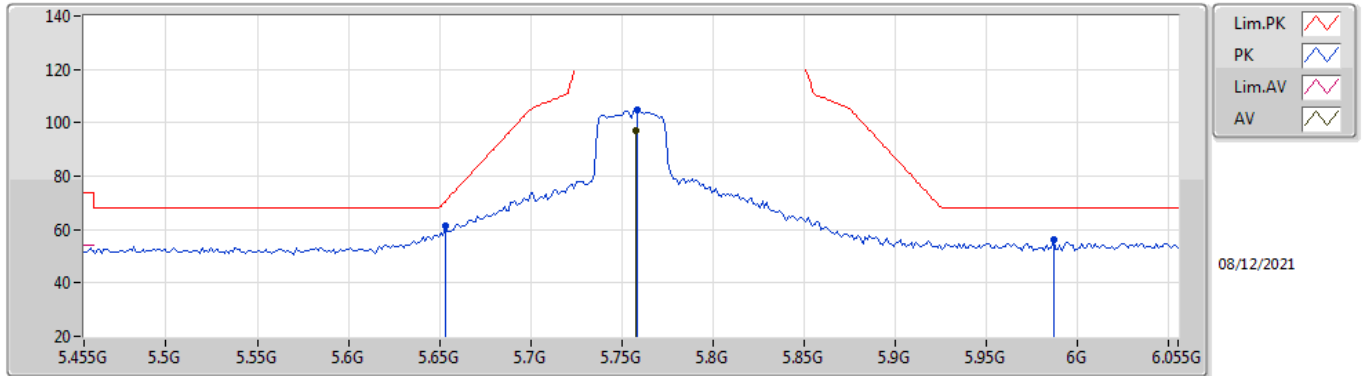

802.11ac VHT40_Nss1,(MCS0)_1TX

5755MHz_TX

Type	Freq (Hz)	Level (dBuV/m)	Limit (dBuV/m)	Margin (dB)	Factor (dB)	Dist (m)	Condition	Azimuth (°)	Height (m)	Comment	Raw (dBuV)	AF (dB)	CL (dB)	PA (dB)
AV	5.7574G	97.28	Inf	-Inf	6.24	3	Vertical	78	1.12	-	91.04	33.81	6.92	34.49
PK	5.653G	61.61	70.42	-8.81	5.71	3	Vertical	78	1.12	-	55.90	33.31	6.88	34.48
PK	5.7586G	104.60	Inf	-Inf	6.25	3	Vertical	78	1.12	-	98.35	33.82	6.92	34.49
PK	5.9866G	56.04	68.20	-12.16	6.83	3	Vertical	78	1.12	-	49.21	34.25	7.10	34.52