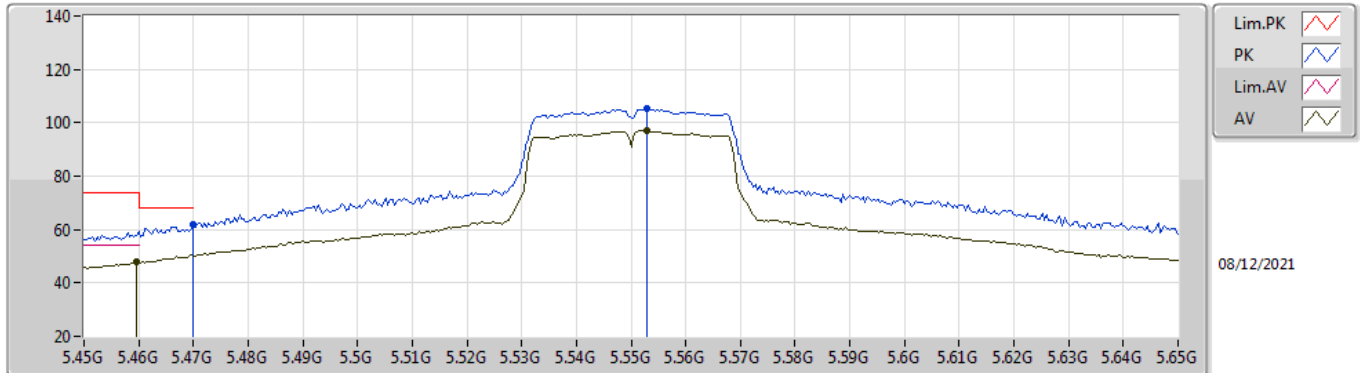

802.11ac VHT40_Nss1,(MCS0)_1TX

5550MHz_TX

Type	Freq (Hz)	Level (dBuV/m)	Limit (dBuV/m)	Margin (dB)	Factor (dB)	Dist (m)	Condition	Azimuth (°)	Height (m)	Comment	Raw (dBuV)	AF (dB)	CL (dB)	PA (dB)
AV	5.4596G	47.92	54.00	-6.08	5.45	3	Horizontal	290	2.10	-	42.47	33.12	6.79	34.46
AV	5.5528G	97.12	Inf	-Inf	5.38	3	Horizontal	290	2.10	-	91.74	33.01	6.84	34.47
PK	5.47G	62.06	68.20	-6.14	5.47	3	Horizontal	290	2.10	-	56.59	33.14	6.79	34.46
PK	5.5528G	105.19	Inf	-Inf	5.38	3	Horizontal	290	2.10	-	99.81	33.01	6.84	34.47