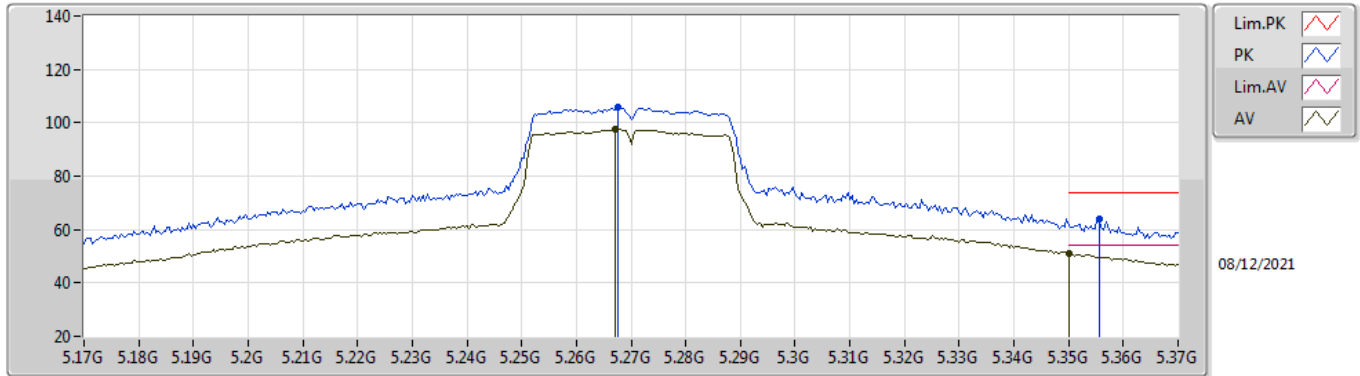

802.11ac VHT40_Nss1,(MCS0)_1TX

5270MHz_TX

Type	Freq (Hz)	Level (dBuV/m)	Limit (dBuV/m)	Margin (dB)	Factor (dB)	Dist (m)	Condition	Azimuth (°)	Height (m)	Comment	Raw (dBuV)	AF (dB)	CL (dB)	PA (dB)
AV	5.2672G	97.44	Inf	-Inf	5.13	3	Horizontal	296	2.27	-	92.31	32.97	6.61	34.45
AV	5.35G	50.88	54.00	-3.12	5.15	3	Horizontal	296	2.27	-	45.73	32.90	6.70	34.45
PK	5.2676G	105.64	Inf	-Inf	5.13	3	Horizontal	296	2.27	-	100.51	32.97	6.61	34.45
PK	5.3556G	63.74	74.00	-10.26	5.17	3	Horizontal	296	2.27	-	58.57	32.91	6.71	34.45