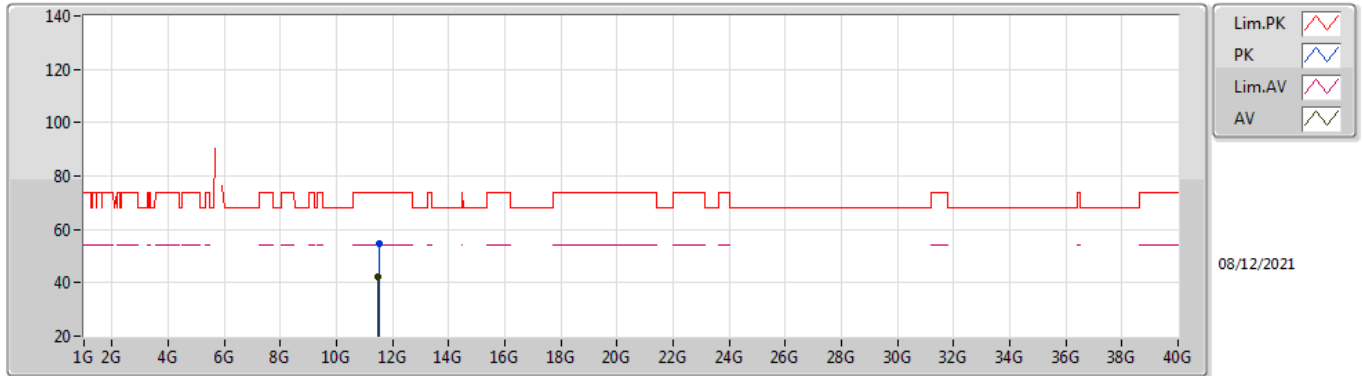

802.11ac VHT20_Nss1,(MCS0)_1TX

5745MHz_TX

Type	Freq (Hz)	Level (dBuV/m)	Limit (dBuV/m)	Margin (dB)	Factor (dB)	Dist (m)	Condition	Azimuth (°)	Height (m)	Comment	Raw (dBuV)	AF (dB)	CL (dB)	PA (dB)
AV	11.4864G	42.35	54.00	-11.65	14.95	3	Vertical	169	1.50	-	27.40	39.00	9.91	33.96
PK	11.50904G	54.62	74.00	-19.38	14.95	3	Vertical	169	1.50	-	39.67	38.99	9.92	33.96