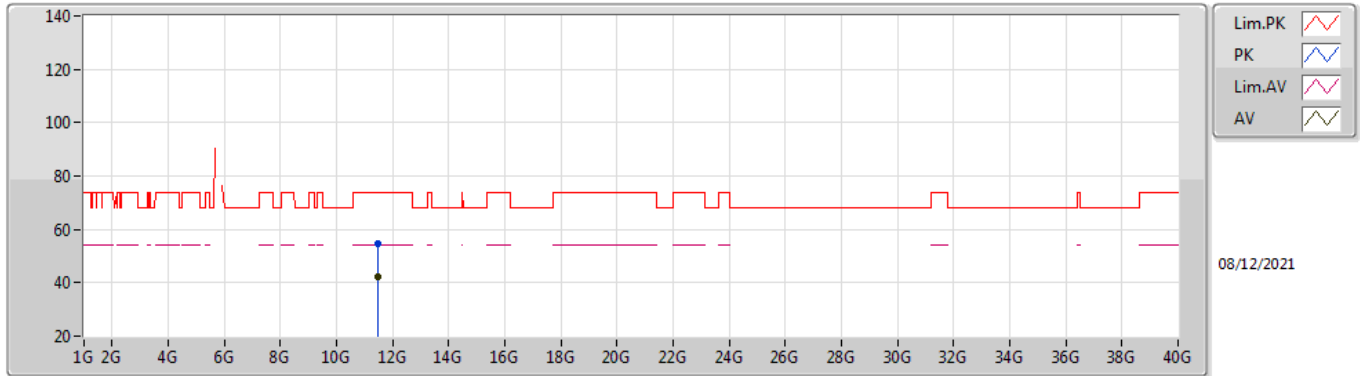

802.11a_Nss1,(6Mbps)_1TX

5745MHz_TX

Type	Freq (Hz)	Level (dBuV/m)	Limit (dBuV/m)	Margin (dB)	Factor (dB)	Dist (m)	Condition	Azimuth (°)	Height (m)	Comment	Raw (dBuV)	AF (dB)	CL (dB)	PA (dB)
AV	11.4864G	42.26	54.00	-11.74	14.95	3	Vertical	171	1.09	-	27.31	39.00	9.91	33.96
PK	11.49248G	54.76	74.00	-19.24	14.95	3	Vertical	171	1.09	-	39.81	39.00	9.91	33.96