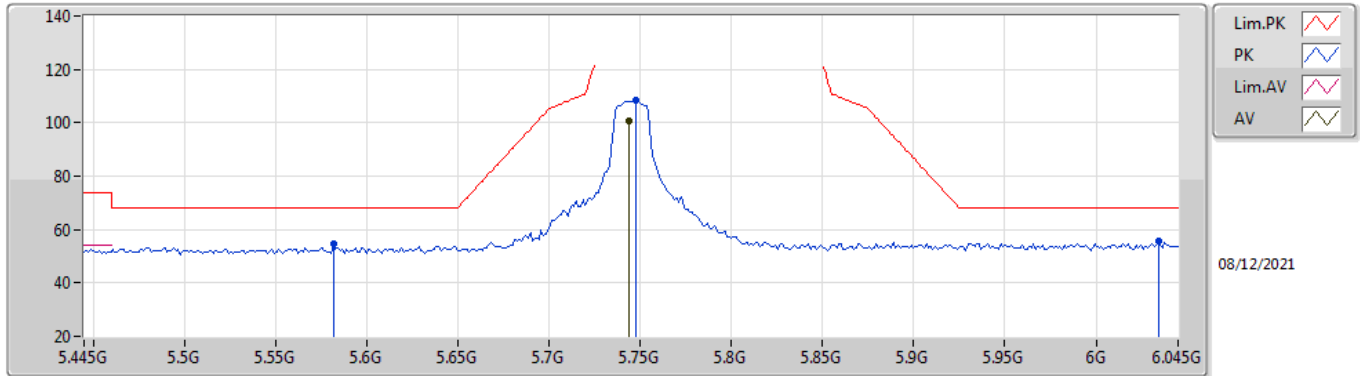

802.11ac VHT20_Nss1,(MCS0)_1TX

5745MHz_TX

Type	Freq (Hz)	Level (dBuV/m)	Limit (dBuV/m)	Margin (dB)	Factor (dB)	Dist (m)	Condition	Azimuth (°)	Height (m)	Comment	Raw (dBuV)	AF (dB)	CL (dB)	PA (dB)
AV	5.7438G	100.46	Inf	-Inf	6.17	3	Horizontal	71	1.03	-	94.29	33.75	6.91	34.49
PK	5.5818G	54.78	68.20	-13.42	5.51	3	Horizontal	71	1.03	-	49.27	33.13	6.85	34.47
PK	5.7474G	108.32	Inf	-Inf	6.20	3	Horizontal	71	1.03	-	102.12	33.78	6.91	34.49
PK	6.0342G	55.64	68.20	-12.56	6.93	3	Horizontal	71	1.03	-	48.71	34.34	7.12	34.53