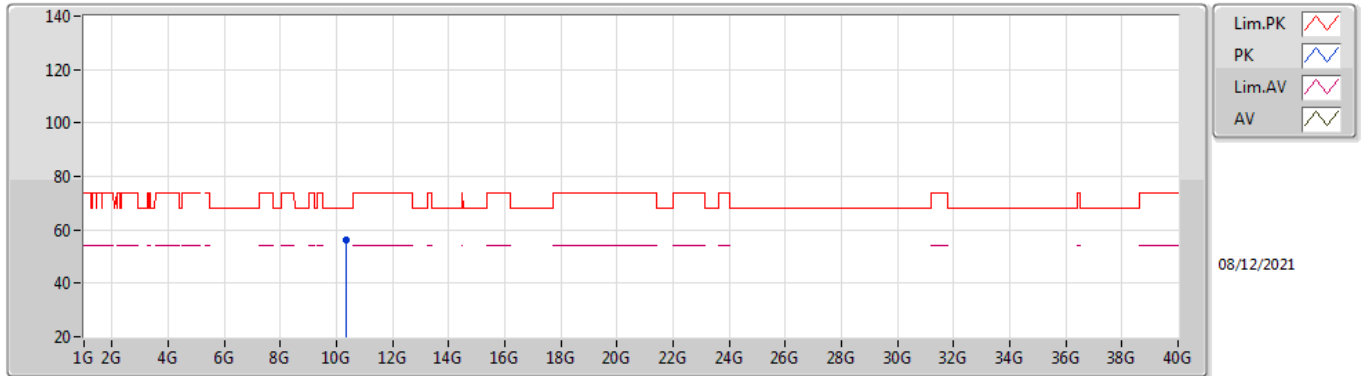

802.11ac VHT20_Nss1,(MCS0)_1TX

5180MHz_TX

Type	Freq (Hz)	Level (dBuV/m)	Limit (dBuV/m)	Margin (dB)	Factor (dB)	Dist (m)	Condition	Azimuth (°)	Height (m)	Comment	Raw (dBuV)	AF (dB)	CL (dB)	PA (dB)
PK	10.35784G	56.46	68.20	-11.74	13.47	3	Vertical	187	2.19	-	42.99	38.66	9.51	34.70