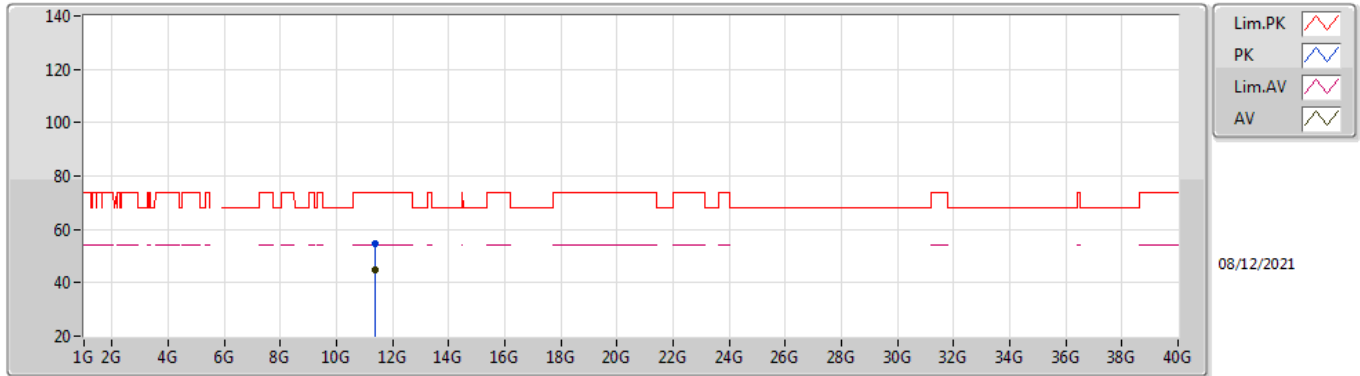

802.11ac VHT80_Nss1,(MCS0)_1TX
5690MHz Straddle 5.47-5.725GHz_TX

Type	Freq (Hz)	Level (dBuV/m)	Limit (dBuV/m)	Margin (dB)	Factor (dB)	Dist (m)	Condition	Azimuth (°)	Height (m)	Comment	Raw (dBuV)	AF (dB)	CL (dB)	PA (dB)
AV	11.35584G	44.72	54.00	-9.28	14.90	3	Horizontal	107	2.21	-	29.82	39.09	9.86	34.05
PK	11.38064G	54.87	74.00	-19.13	14.88	3	Horizontal	107	2.21	-	39.99	39.04	9.87	34.03