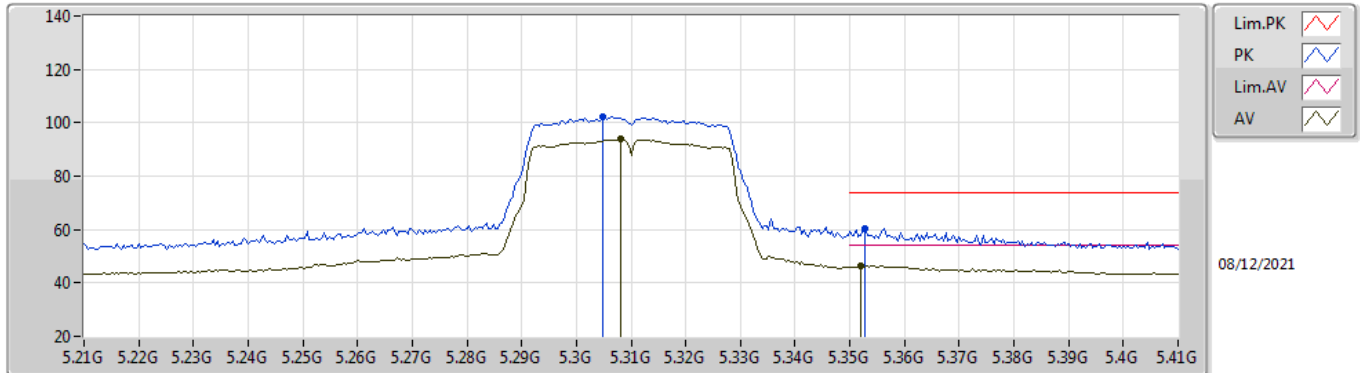

802.11ac VHT40_Nss1,(MCS0)_1TX

5310MHz_TX

Type	Freq (Hz)	Level (dBuV/m)	Limit (dBuV/m)	Margin (dB)	Factor (dB)	Dist (m)	Condition	Azimuth (°)	Height (m)	Comment	Raw (dBuV)	AF (dB)	CL (dB)	PA (dB)
AV	5.308G	93.71	Inf	-Inf	5.27	3	Horizontal	142	1.01	-	88.44	33.07	6.65	34.45
AV	5.352G	46.54	54.00	-7.46	5.15	3	Horizontal	142	1.01	-	41.39	32.90	6.70	34.45
PK	5.3048G	102.29	Inf	-Inf	5.28	3	Horizontal	142	1.01	-	97.01	33.08	6.65	34.45
PK	5.3528G	60.34	74.00	-13.66	5.17	3	Horizontal	142	1.01	-	55.17	32.91	6.71	34.45