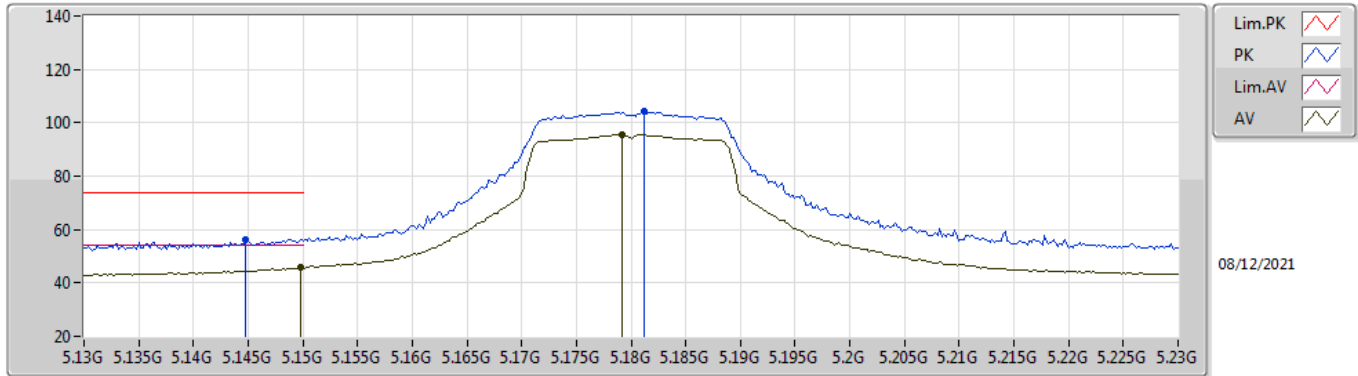

802.11ac VHT20_Nss1,(MCS0)_1TX

5180MHz_TX

Type	Freq (Hz)	Level (dBuV/m)	Limit (dBuV/m)	Margin (dB)	Factor (dB)	Dist (m)	Condition	Azimuth (°)	Height (m)	Comment	Raw (dBuV)	AF (dB)	CL (dB)	PA (dB)
AV	5.1498G	46.01	54.00	-7.99	5.15	3	Horizontal	193	1.50	-	40.86	33.10	6.49	34.44
AV	5.1792G	95.64	Inf	-Inf	5.11	3	Horizontal	193	1.50	-	90.53	33.04	6.51	34.44
PK	5.1448G	56.43	74.00	-17.57	5.16	3	Horizontal	193	1.50	-	51.27	33.11	6.49	34.44
PK	5.1812G	104.51	Inf	-Inf	5.12	3	Horizontal	193	1.50	-	99.39	33.04	6.52	34.44