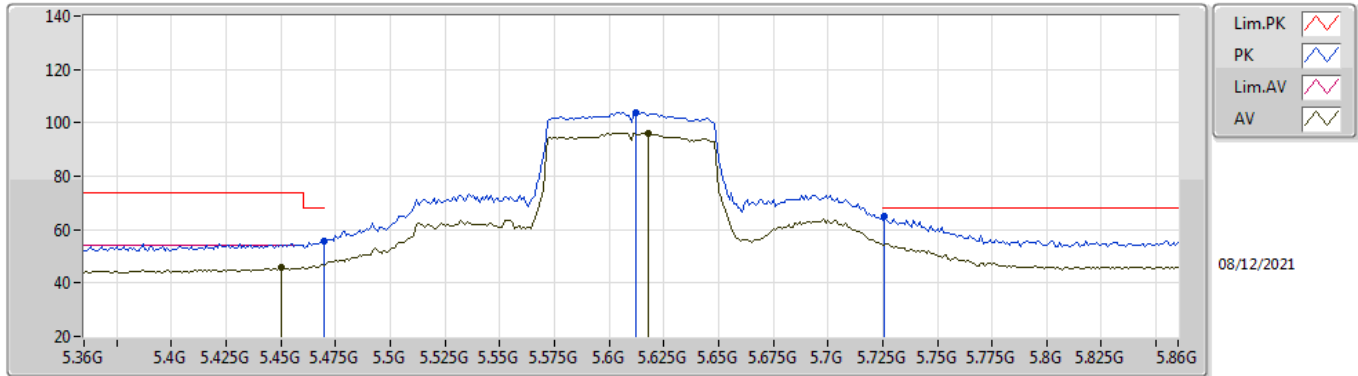

802.11ac VHT80_Nss1,(MCS0)_1TX

5610MHz_TX

Type	Freq (Hz)	Level (dBuV/m)	Limit (dBuV/m)	Margin (dB)	Factor (dB)	Dist (m)	Condition	Azimuth (°)	Height (m)	Comment	Raw (dBuV)	AF (dB)	CL (dB)	PA (dB)
AV	5.45G	45.70	54.00	-8.30	5.43	3	Vertical	266	1.03	-	40.27	33.10	6.79	34.46
AV	5.618G	96.24	Inf	-Inf	5.64	3	Vertical	266	1.03	-	90.60	33.24	6.87	34.47
PK	5.47G	55.60	68.20	-12.60	5.47	3	Vertical	266	1.03	-	50.13	33.14	6.79	34.46
PK	5.612G	104.00	Inf	-Inf	5.61	3	Vertical	266	1.03	-	98.39	33.22	6.86	34.47
PK	5.726G	64.97	68.20	-3.23	6.02	3	Vertical	266	1.03	-	58.95	33.61	6.90	34.49