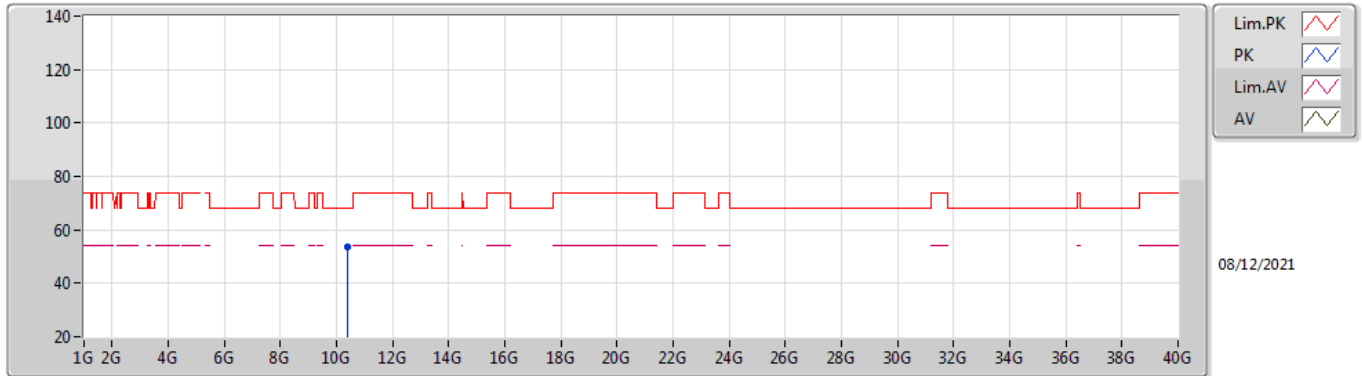

802.11ac VHT40_Nss1,(MCS0)_1TX

5190MHz_TX

Type	Freq (Hz)	Level (dBuV/m)	Limit (dBuV/m)	Margin (dB)	Factor (dB)	Dist (m)	Condition	Azimuth (°)	Height (m)	Comment	Raw (dBuV)	AF (dB)	CL (dB)	PA (dB)
PK	10.39208G	53.77	68.20	-14.43	13.56	3	Vertical	34	1.50	-	40.21	38.69	9.52	34.65