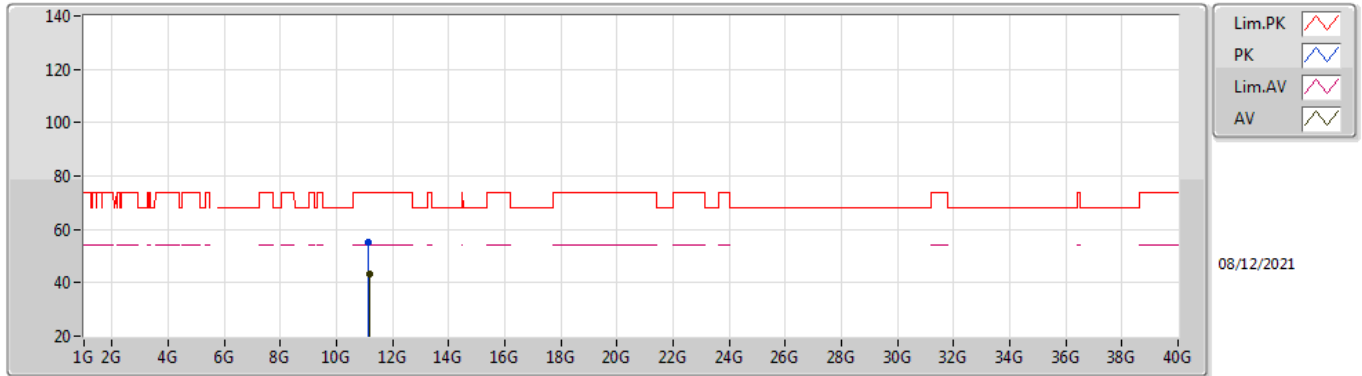

802.11a_Nss1,(6Mbps)_1TX

5580MHz_TX

Type	Freq (Hz)	Level (dBuV/m)	Limit (dBuV/m)	Margin (dB)	Factor (dB)	Dist (m)	Condition	Azimuth (°)	Height (m)	Comment	Raw (dBuV)	AF (dB)	CL (dB)	PA (dB)
AV	11.16048G	43.26	54.00	-10.74	14.62	3	Vertical	152	2.06	-	28.64	39.02	9.79	34.19
PK	11.15368G	55.14	74.00	-18.86	14.61	3	Vertical	152	2.06	-	40.53	39.01	9.79	34.19