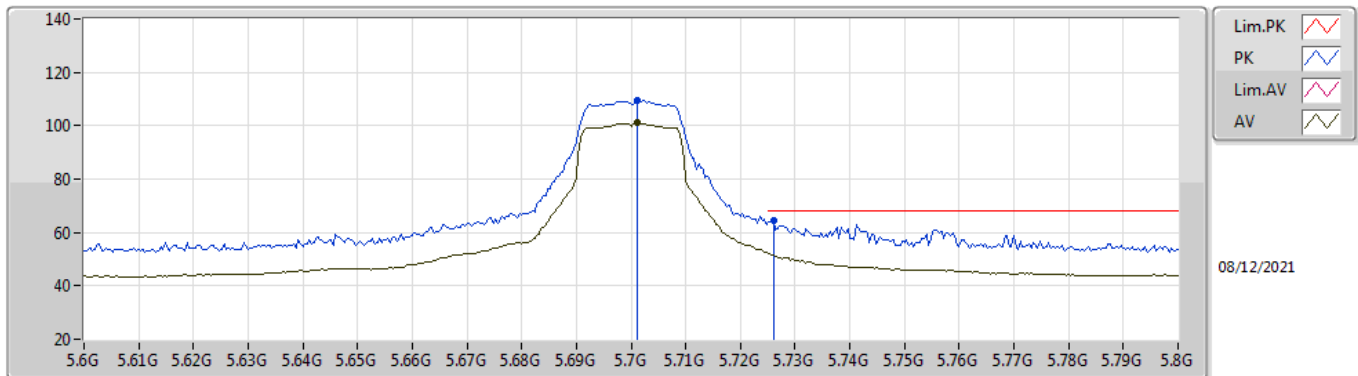

802.11ac VHT20_Nss1,(MCS0)_1TX

5700MHz_TX

Type	Freq (Hz)	Level (dBuV/m)	Limit (dBuV/m)	Margin (dB)	Factor (dB)	Dist (m)	Condition	Azimuth (°)	Height (m)	Comment	Raw (dBuV)	AF (dB)	CL (dB)	PA (dB)
AV	5.7012G	100.97	Inf	-Inf	5.83	3	Vertical	94	1.93	-	95.14	33.41	6.90	34.48
PK	5.7012G	109.70	Inf	-Inf	5.83	3	Vertical	94	1.93	-	103.87	33.41	6.90	34.48
PK	5.726G	64.52	68.20	-3.68	6.02	3	Vertical	94	1.93	-	58.50	33.61	6.90	34.49