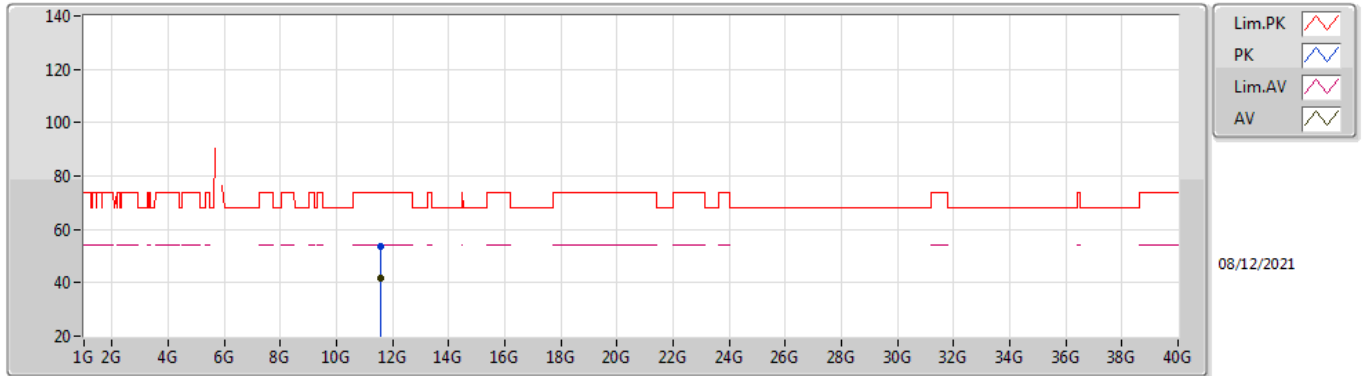

802.11a_Nss1,(6Mbps)_1TX

5785MHz_TX

Type	Freq (Hz)	Level (dBuV/m)	Limit (dBuV/m)	Margin (dB)	Factor (dB)	Dist (m)	Condition	Azimuth (°)	Height (m)	Comment	Raw (dBuV)	AF (dB)	CL (dB)	PA (dB)
AV	11.58184G	41.67	54.00	-12.33	14.86	3	Vertical	237	1.54	-	26.81	38.92	9.94	34.00
PK	11.56736G	53.84	74.00	-20.16	14.88	3	Vertical	237	1.54	-	38.96	38.93	9.94	33.99