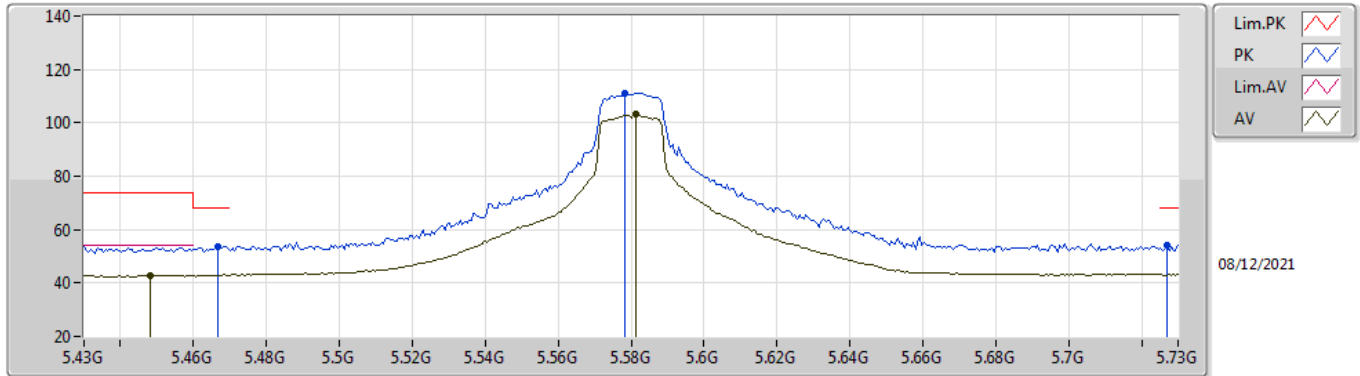

802.11a_Nss1,(6Mbps)_1TX

5580MHz_TX

Type	Freq (Hz)	Level (dBuV/m)	Limit (dBuV/m)	Margin (dB)	Factor (dB)	Dist (m)	Condition	Azimuth (°)	Height (m)	Comment	Raw (dBuV)	AF (dB)	CL (dB)	PA (dB)
AV	5.448G	42.79	54.00	-11.21	5.42	3	Vertical	243	2.50	-	37.37	33.10	6.78	34.46
AV	5.5812G	103.08	Inf	-Inf	5.50	3	Vertical	243	2.50	-	97.58	33.12	6.85	34.47
PK	5.4666G	53.69	68.20	-14.51	5.46	3	Vertical	243	2.50	-	48.23	33.13	6.79	34.46
PK	5.5782G	111.12	Inf	-Inf	5.49	3	Vertical	243	2.50	-	105.63	33.11	6.85	34.47
PK	5.727G	54.27	68.20	-13.93	6.03	3	Vertical	243	2.50	-	48.24	33.62	6.90	34.49