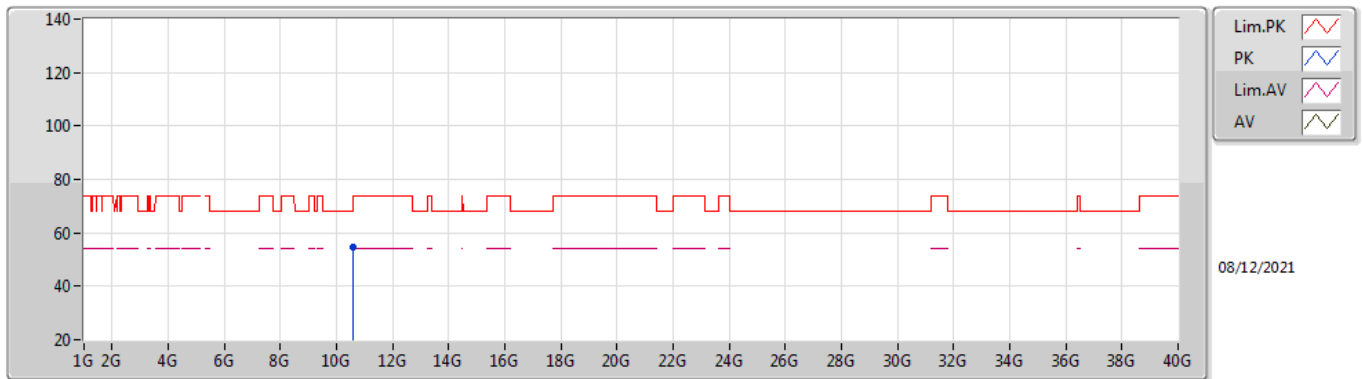

802.11ac VHT80_Nss1,(MCS0)_1TX

5290MHz_TX

Type	Freq (Hz)	Level (dBuV/m)	Limit (dBuV/m)	Margin (dB)	Factor (dB)	Dist (m)	Condition	Azimuth (°)	Height (m)	Comment	Raw (dBuV)	AF (dB)	CL (dB)	PA (dB)
PK	10.571366G	54.48	68.20	-13.72	14.09	3	Vertical	17	1.56	-	40.39	38.96	9.58	34.45