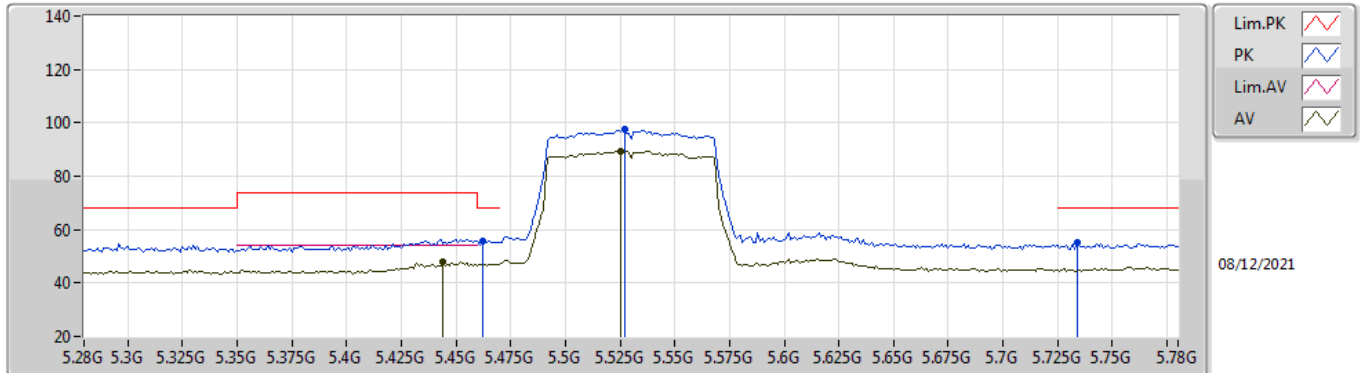

802.11ac VHT80_Nss1,(MCS0)_1TX

5530MHz_TX

Type	Freq (Hz)	Level (dBuV/m)	Limit (dBuV/m)	Margin (dB)	Factor (dB)	Dist (m)	Condition	Azimuth (°)	Height (m)	Comment	Raw (dBuV)	AF (dB)	CL (dB)	PA (dB)
AV	5.444G	48.01	54.00	-5.99	5.41	3	Horizontal	293	2.01	-	42.60	33.09	6.78	34.46
AV	5.525G	89.27	Inf	-Inf	5.46	3	Horizontal	293	2.01	-	83.81	33.10	6.82	34.46
PK	5.462G	55.60	68.20	-12.60	5.45	3	Horizontal	293	2.01	-	50.15	33.12	6.79	34.46
PK	5.527G	97.37	Inf	-Inf	5.45	3	Horizontal	293	2.01	-	91.92	33.09	6.82	34.46
PK	5.734G	55.36	68.20	-12.84	6.09	3	Horizontal	293	2.01	-	49.27	33.67	6.91	34.49