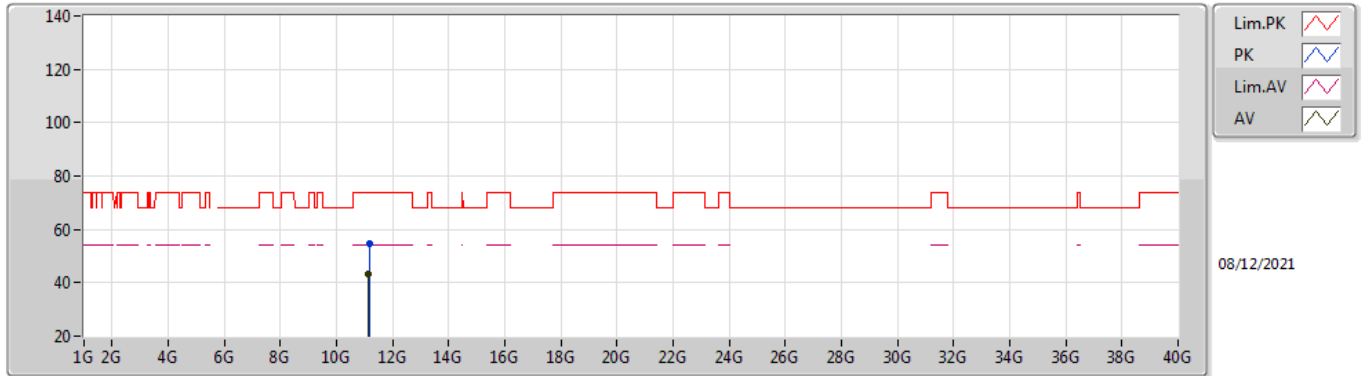

802.11ac VHT20_Nss1,(MCS0)_1TX

5580MHz_TX

Type	Freq (Hz)	Level (dBuV/m)	Limit (dBuV/m)	Margin (dB)	Factor (dB)	Dist (m)	Condition	Azimuth (°)	Height (m)	Comment	Raw (dBuV)	AF (dB)	CL (dB)	PA (dB)
AV	11.15496G	43.42	54.00	-10.58	14.61	3	Horizontal	177	1.92	-	28.81	39.01	9.79	34.19
PK	11.16088G	54.88	74.00	-19.12	14.62	3	Horizontal	177	1.92	-	40.26	39.02	9.79	34.19