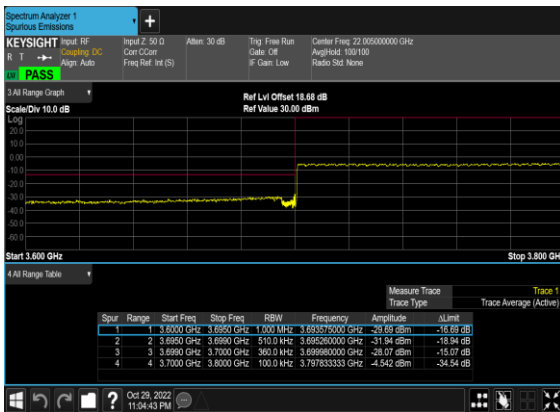

N77(50M)_CP- OFDM_QPSK_Outer_Full_Low_CH

N77(50M)_CP-
OFDM_QPSK_Edge_1RB_Right_High_CH

N77(50M)_CP-
OFDM_QPSK_Outer_Full_High_CH

N77(100M)_CP-
OFDM_QPSK_Edge_1RB_Left_Low_CH

N77(100M)_CP-
OFDM_QPSK_Edge_1RB_Left_Low_CH_CHP_PA
SS

N77(100M)_CP-
OFDM_QPSK_Outer_Full_Low_CH

N77(100M)_CP-
OFDM_QPSK_Edge_1RB_Right_High_CH

N77(100M)_CP- OFDM_QPSK_Outer_Full_High_CH

FR1 N77 MIMO-ANT10

Frequency Stability

NR Band	SCS (kHz)	Bandwidth (MHz)	Arfcn	Freq (MHz)	Modulation	RB	Deviation (ppm)	Verdict	Environment
77	30	20	656000	3840.0	CP-OFDM QPSK	51@0	0.0054	PASS	NV
77	30	20	656000	3840.0	CP-OFDM QPSK	51@0	0.0031	PASS	LV
77	30	20	656000	3840.0	CP-OFDM QPSK	51@0	0.0032	PASS	HV
77	30	20	656000	3840.0	CP-OFDM QPSK	51@0	0.0043	PASS	-30°C
77	30	20	656000	3840.0	CP-OFDM QPSK	51@0	0.0069	PASS	-20°C
77	30	20	656000	3840.0	CP-OFDM QPSK	51@0	0.0064	PASS	-10°C
77	30	20	656000	3840.0	CP-OFDM QPSK	51@0	0.0068	PASS	0°C
77	30	20	656000	3840.0	CP-OFDM QPSK	51@0	0.0036	PASS	10°C
77	30	20	656000	3840.0	CP-OFDM QPSK	51@0	0.0054	PASS	20°C
77	30	20	656000	3840.0	CP-OFDM QPSK	51@0	0.0055	PASS	30°C
77	30	20	656000	3840.0	CP-OFDM QPSK	51@0	0.0023	PASS	40°C
77	30	20	656000	3840.0	CP-OFDM QPSK	51@0	0.0038	PASS	50°C