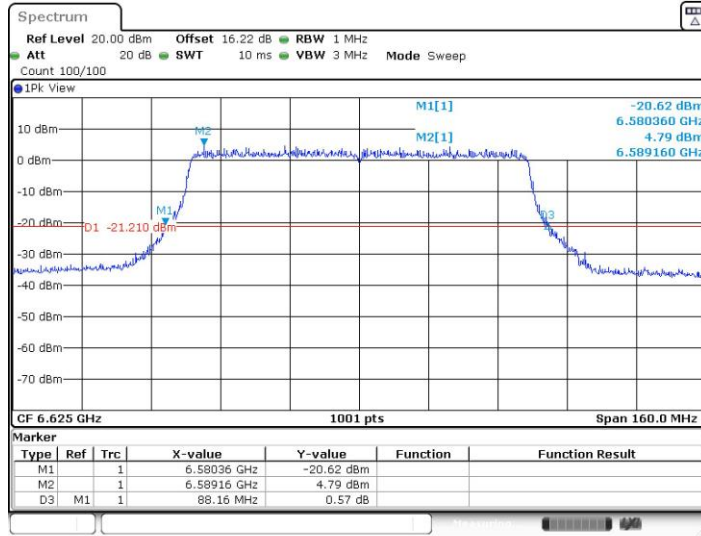

11BE80MIMO_Ant1_6625

11BE80MIMO_Ant2_6625