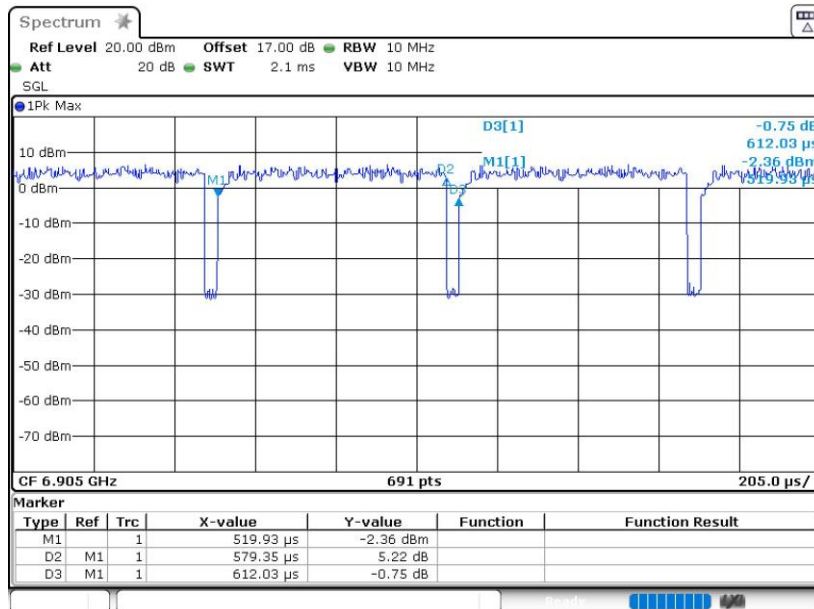

802.11be EHT160- Large RU996+484

802.11be EHT320- Large RU 996\*2+484

802.11be EHT320- Large RU 996\*3

802.11be EHT320- Large RU 996\*3+484