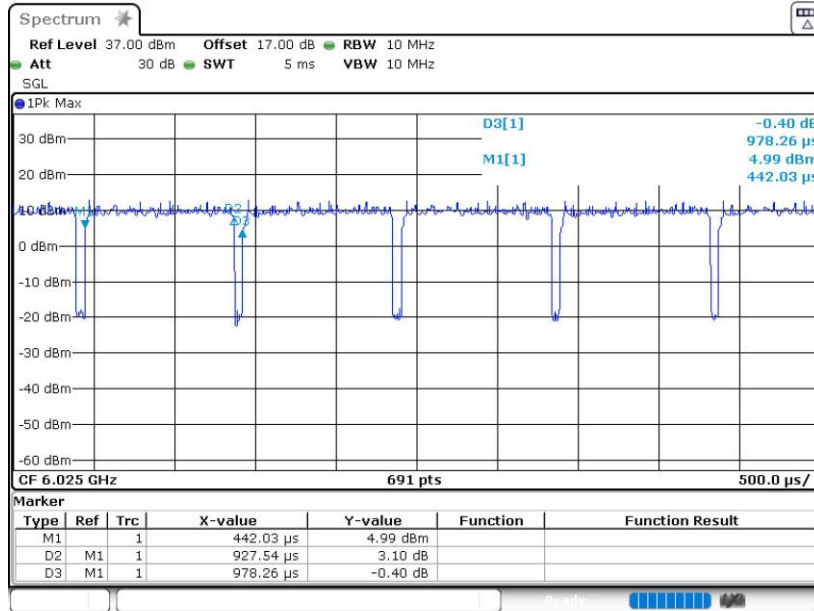

802.11be EHT160- Large RU996+484

802.11be EHT320- Large RU 996\*2+484

802.11be EHT320- Large RU 996\*3

802.11be EHT320- Large RU 996\*3+484