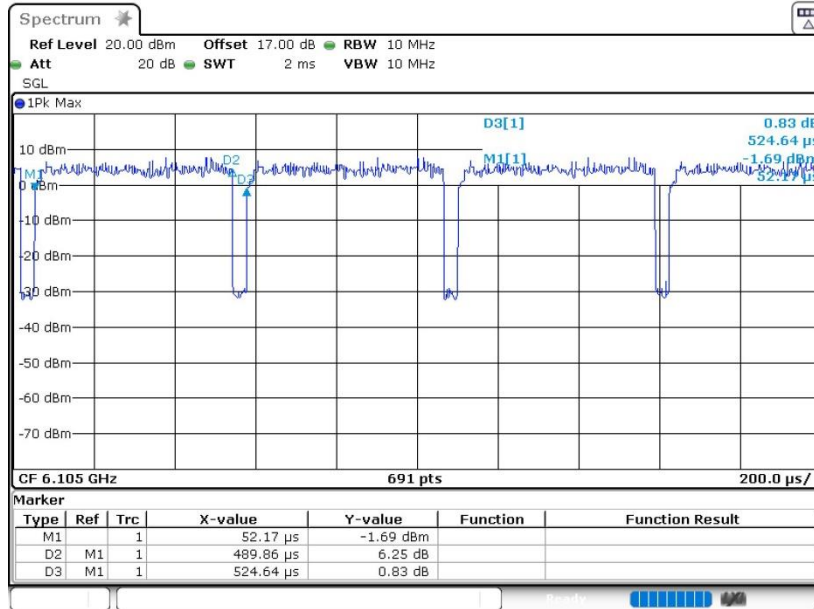

802.11be EHT160- Large RU996+484

802.11be EHT320- Large RU 996\*2+484

802.11be EHT320- Large RU 996\*3

802.11be EHT320- Large RU 996\*3+484