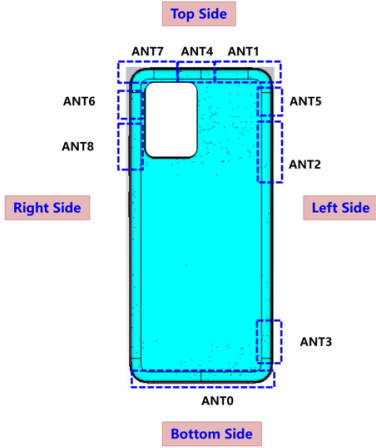

Appendix F

Antenna Locations

1. Detailed DUT Antenna Locations

1. Detailed DUT Antenna Locations (Back View)

ANT	Band
ANT0	GSM850/900/1800/1900
	WCDMA 1/2/4/5/8
	LTE:B 1/2/3/4/5/7/8/20/28/38/40/41/66
	NR: N 1/3/5/7/8/20/28/38/40/41
ANT1	GSM850/900
	WCDMA 5/8
	LTE:B 1/3/4/5/7/8/20/28/38/40/41/66
	NR: N 1/3/5/7/8/20/28/38/40/41
ANT2	GSM1800/1900
	WCDMA 1/2/4
	LTE B 1/2/3/4/7/38/40/41/66
	NR N 1/3/7/38/40/41/77/78
ANT3	LTE B 1/3/4/7/38/40/41/66
	NR N1/3/7/38/40/41
ANT4	NR: N77/78
ANT5	NR: N77/78
ANT6	NR: N77/78
ANT7	WIFI2.4/5G chain0 BT
ANT8	WIFI2.4/5G chain1 BT