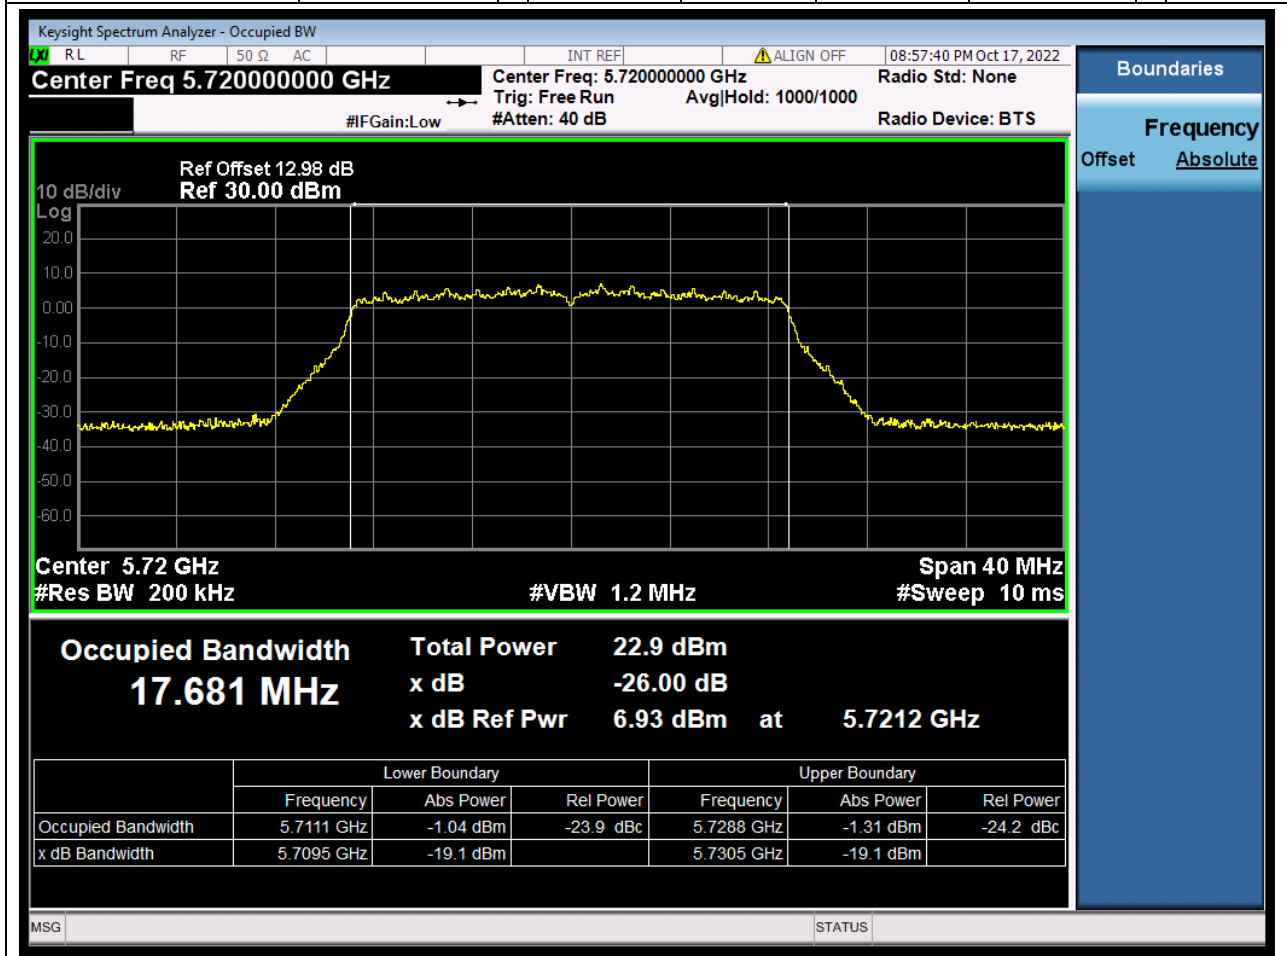

4. 802.11ac_20M_U-NII-2C&U-NII-3_CH144

4.2. A.2.2-99% Bandwidth(NTNV)

Center Frequency (MHz)	OBW Power (%)	RBW (MHz)	Detector	Limit (MHz)	OBW (MHz)	Verdict
5720	99	0.2	Peak	0	17.681456	N/A