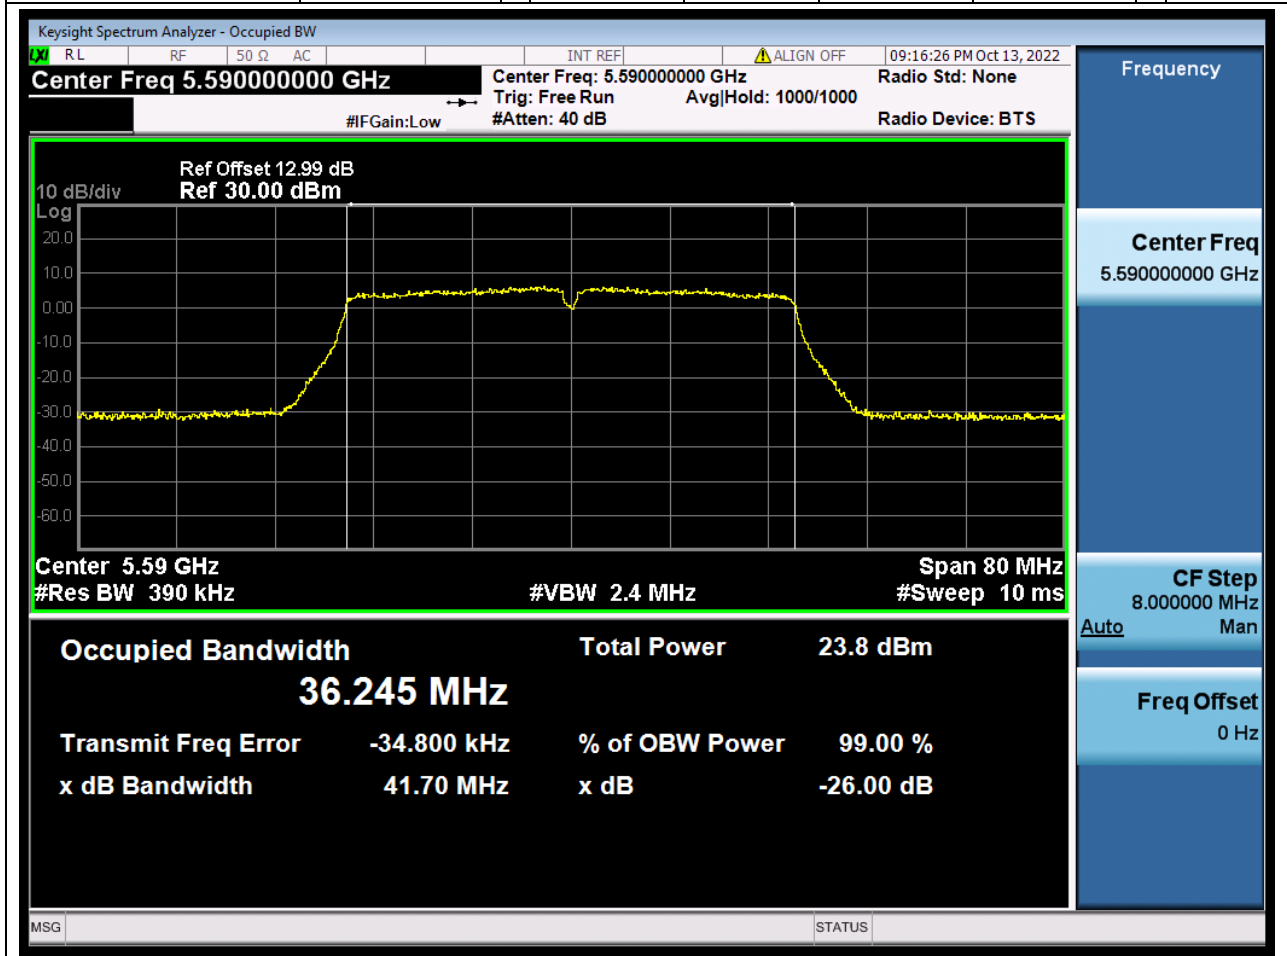

41. 802.11ac_40M_U-NII-2C_L

41.1. A.2.2-99% Bandwidth(NTNV)

Center Frequency (MHz)	OBW Power (%)	RBW (MHz)	Detector	Limit (MHz)	OBW (MHz)	Verdict
5510	99	0.39	Peak	0	36.263353	N/A

42. 802.11ac_40M_U-NII-2C_M

42.1. A.2.2-99% Bandwidth(NTNV)

Center Frequency (MHz)	OBW Power (%)	RBW (MHz)	Detector	Limit (MHz)	OBW (MHz)	Verdict
5590	99	0.39	Peak	0	36.24473	N/A

43. 802.11ac_40M_U-NII-2C_H

43.1. A.2.2-99% Bandwidth(NTNV)