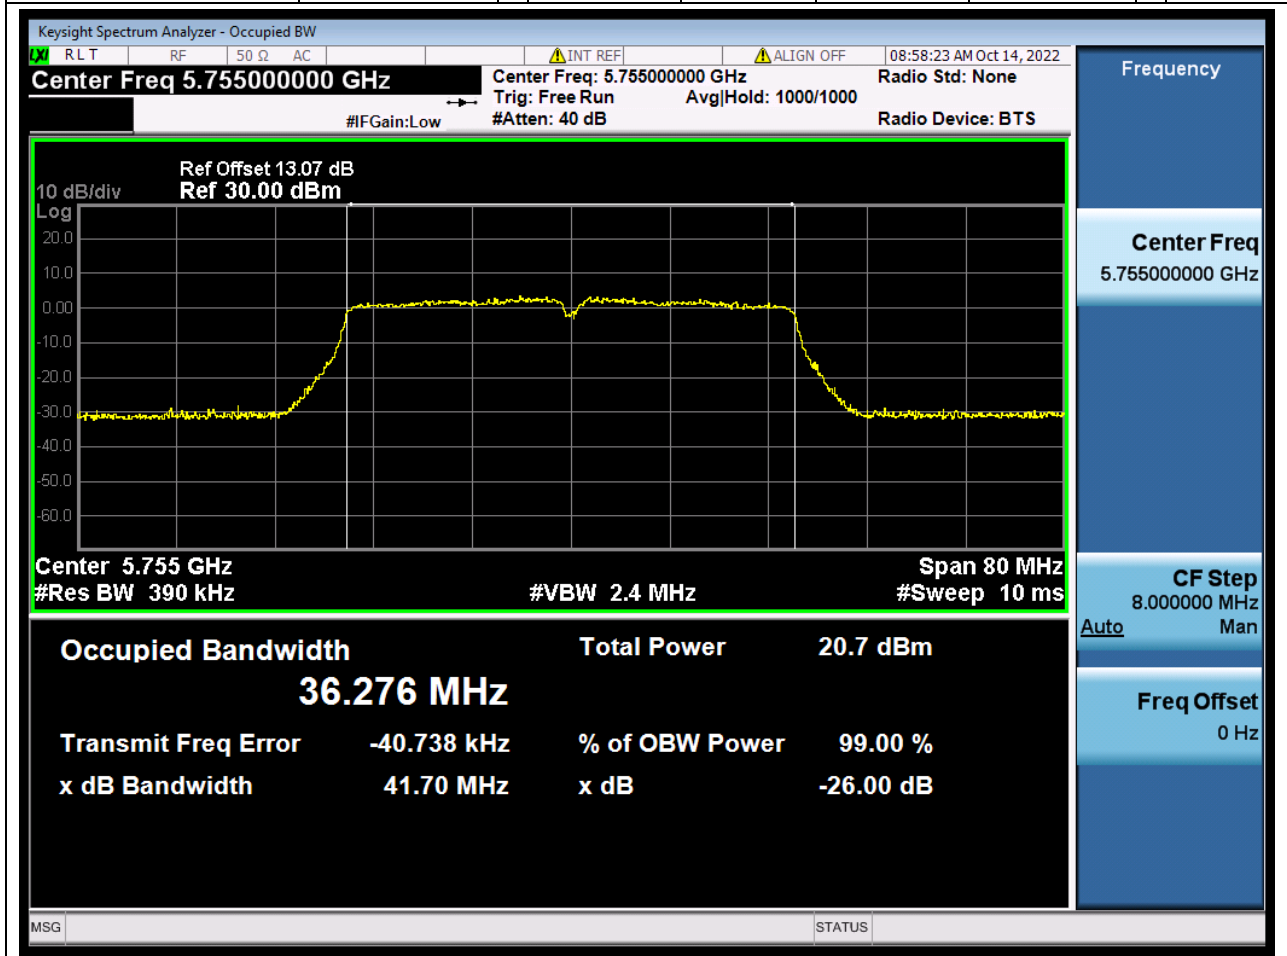

57. 802.11ac_40M_U-NII-3_L

57.1. A.2.2-99% Bandwidth(NTNV)

Center Frequency (MHz)	OBW Power (%)	RBW (MHz)	Detector	Limit (MHz)	OBW (MHz)	Verdict
5755	99	0.39	Peak	0	36.275998	N/A