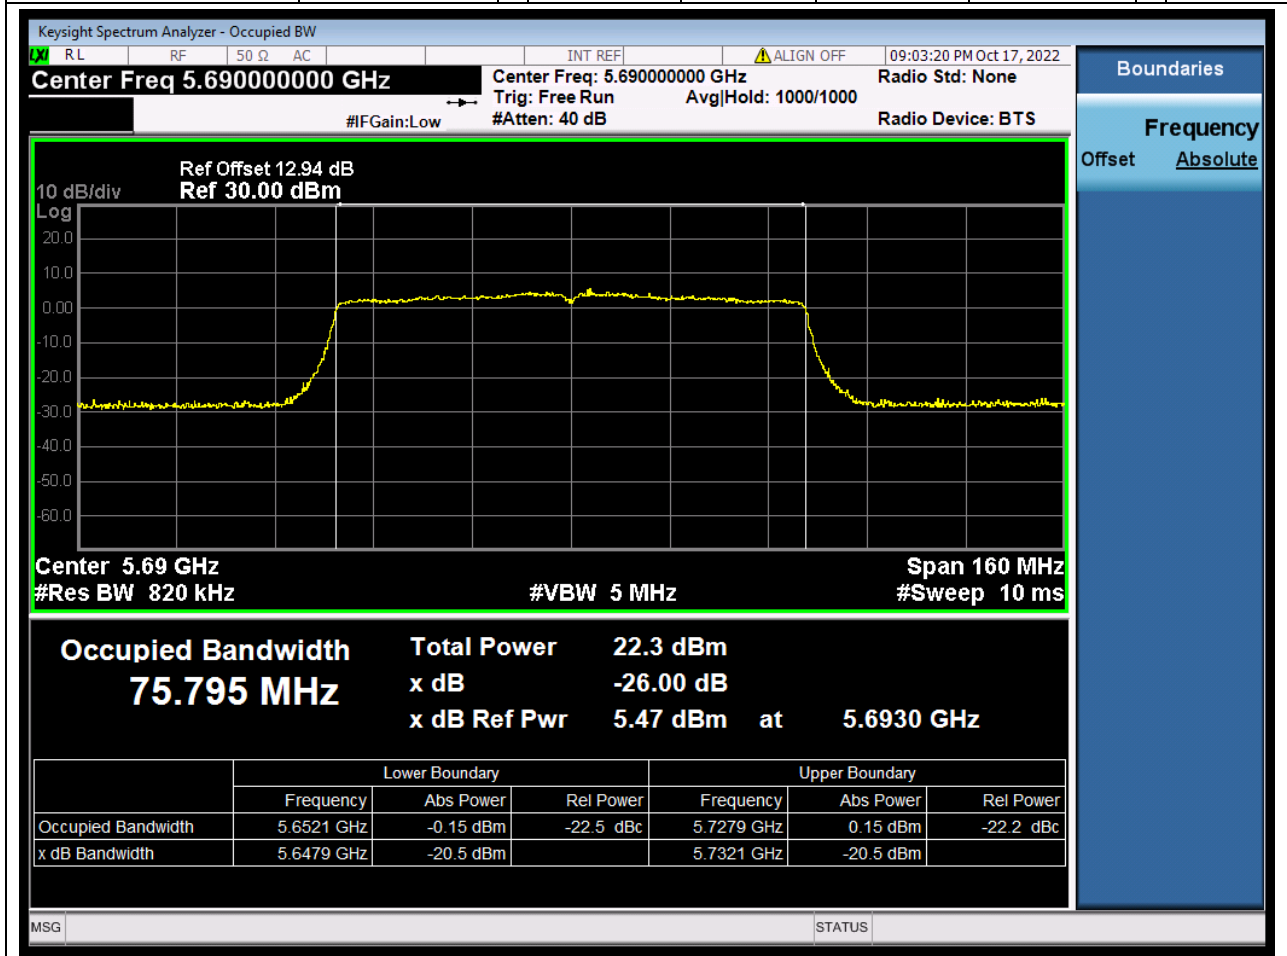

5. 802.11ac_40M_U-NII-2C&U-NII-3_CH142

5.2. A.2.2-99% Bandwidth(NTNV)

Center Frequency (MHz)	OBW Power (%)	RBW (MHz)	Detector	Limit (MHz)	OBW (MHz)	Verdict
5710	99	0.39	Peak	0	36.276791	N/A

6. 802.11ac_80M_U-NII-2C&U-NII-3_CH138

6.2. A.2.2-99% Bandwidth(NTNV)

Center Frequency (MHz)	OBW Power (%)	RBW (MHz)	Detector	Limit (MHz)	OBW (MHz)	Verdict
5690	99	0.82	Peak	0	75.794581	N/A

END