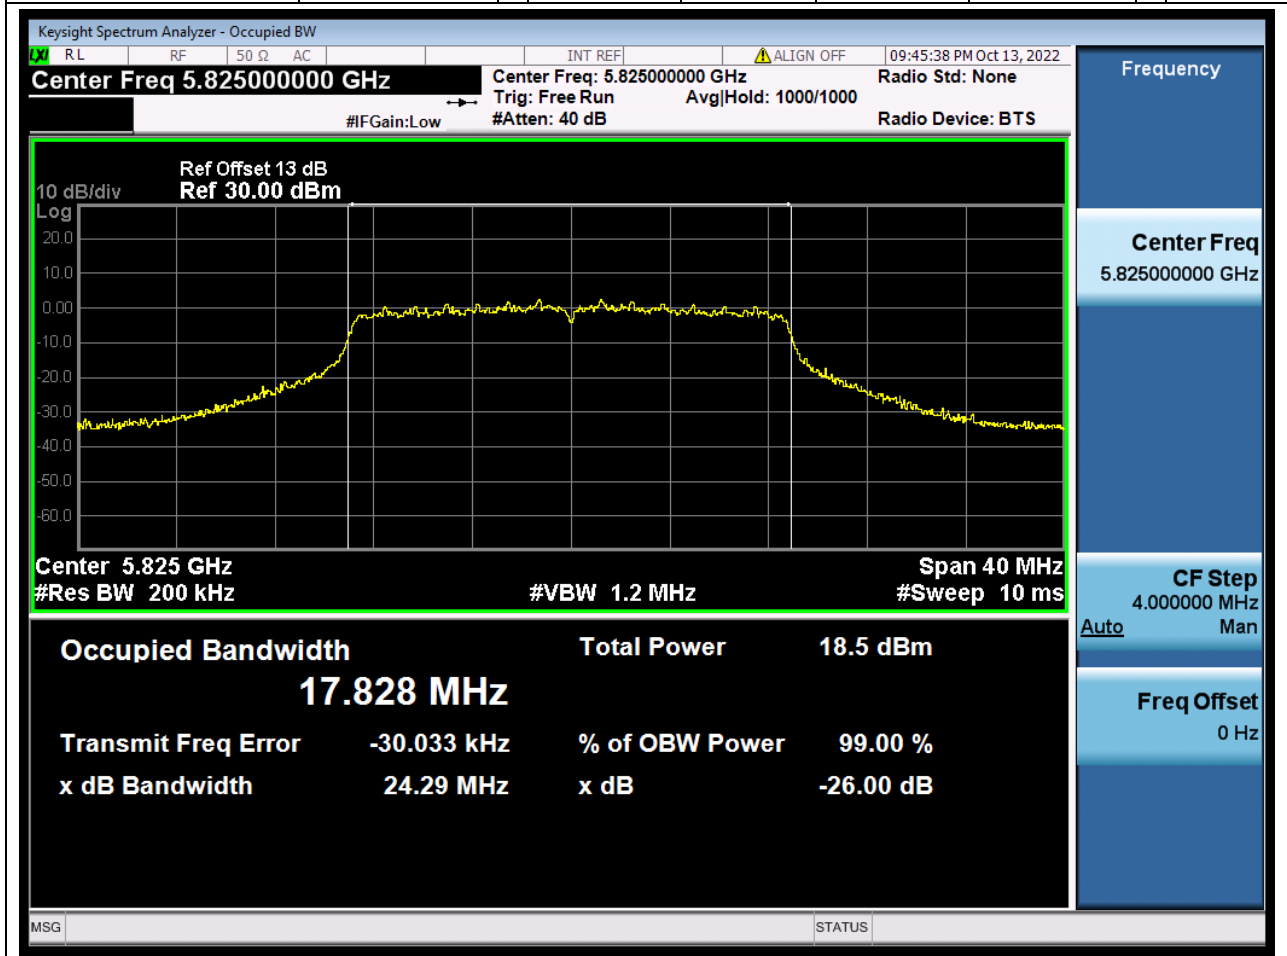

51. 802.11n_20M_U-NII-3_H

51.1. A.2.2-99% Bandwidth(NTNV)

Center Frequency (MHz)	OBW Power (%)	RBW (MHz)	Detector	Limit (MHz)	OBW (MHz)	Verdict
5825	99	0.2	Peak	0	17.827507	N/A