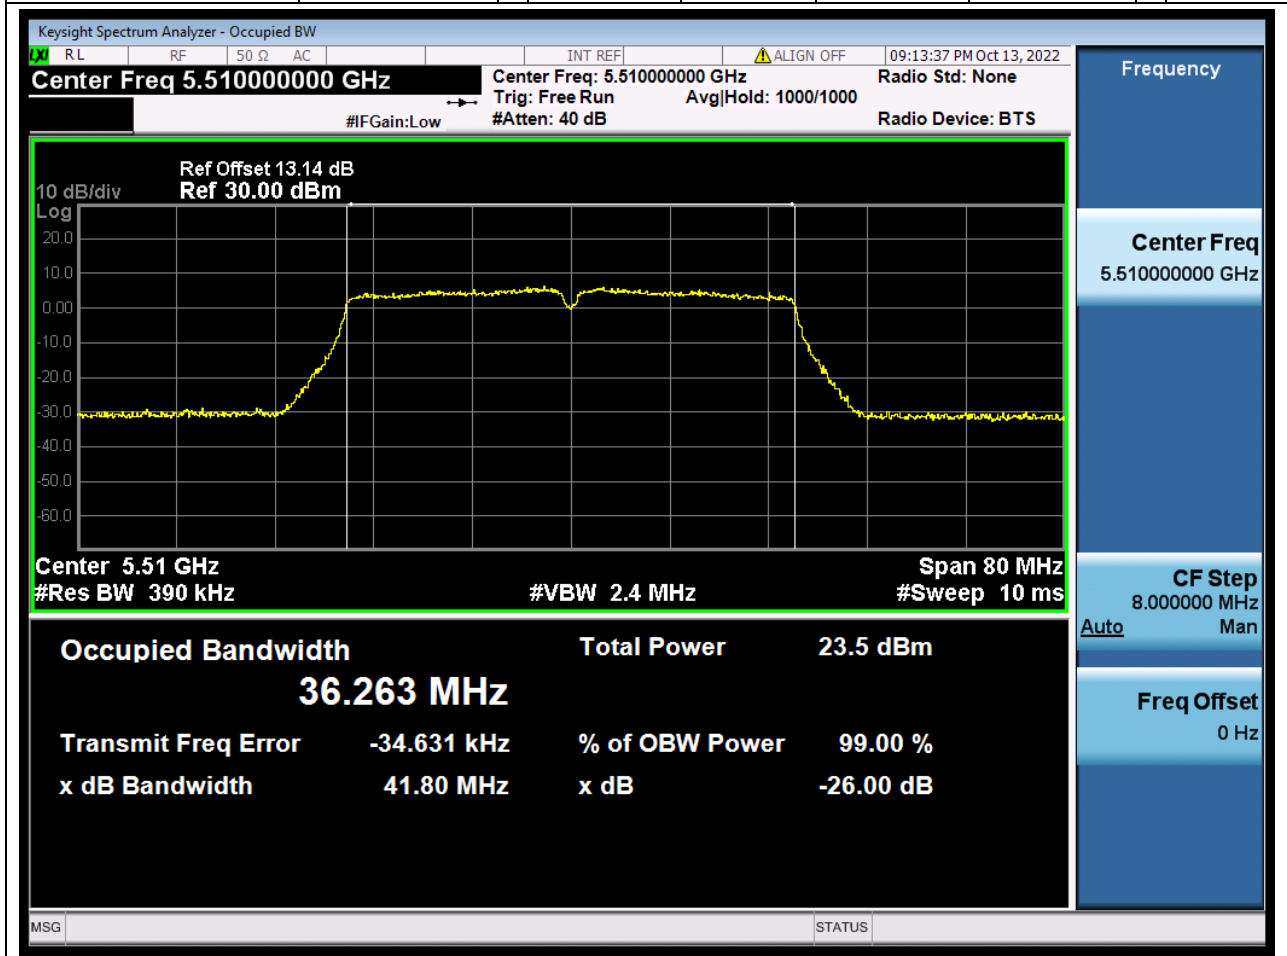

41. 802.11ac_40M_U-NII-2C_L

41.1. A.2.2-99% Bandwidth(NTNV)

Center Frequency (MHz)	OBW Power (%)	RBW (MHz)	Detector	Limit (MHz)	OBW (MHz)	Verdict
5510	99	0.39	Peak	0	36.263353	N/A

42. 802.11ac_40M_U-NII-2C_M

42.1. A.2.2-99% Bandwidth(NTNV)

Center Frequency (MHz)	OBW Power (%)	RBW (MHz)	Detector	Limit (MHz)	OBW (MHz)	Verdict
5590	99	0.39	Peak	0	36.24473	N/A

43. 802.11ac_40M_U-NII-2C_H

43.1. A.2.2-99% Bandwidth(NTNV)