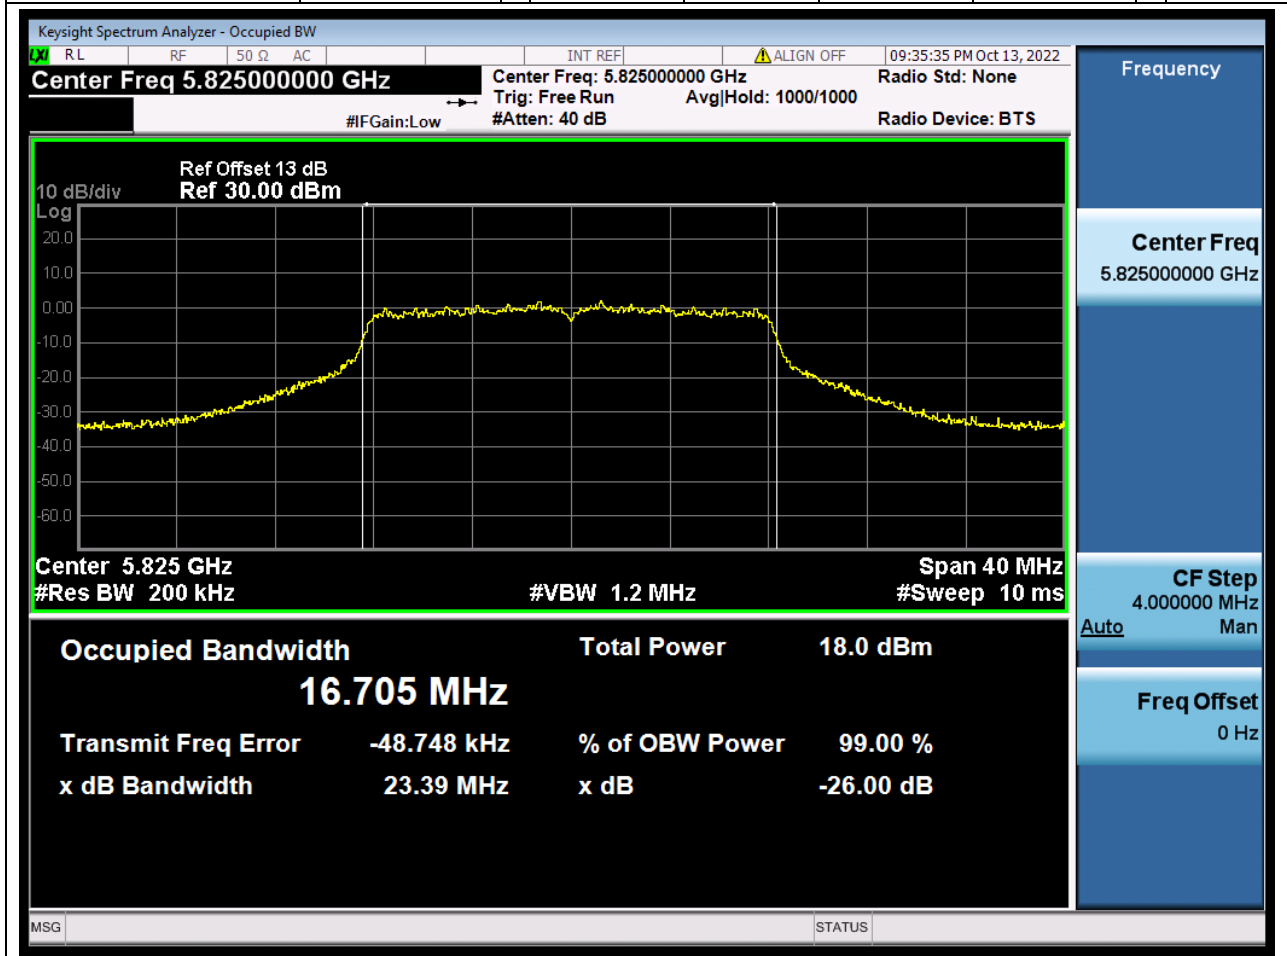

48. 802.11a_20M_U-NII-3_H

48.1. A.2.2-99% Bandwidth(NTNV)

Center Frequency (MHz)	OBW Power (%)	RBW (MHz)	Detector	Limit (MHz)	OBW (MHz)	Verdict
5825	99	0.2	Peak	0	16.70462	N/A