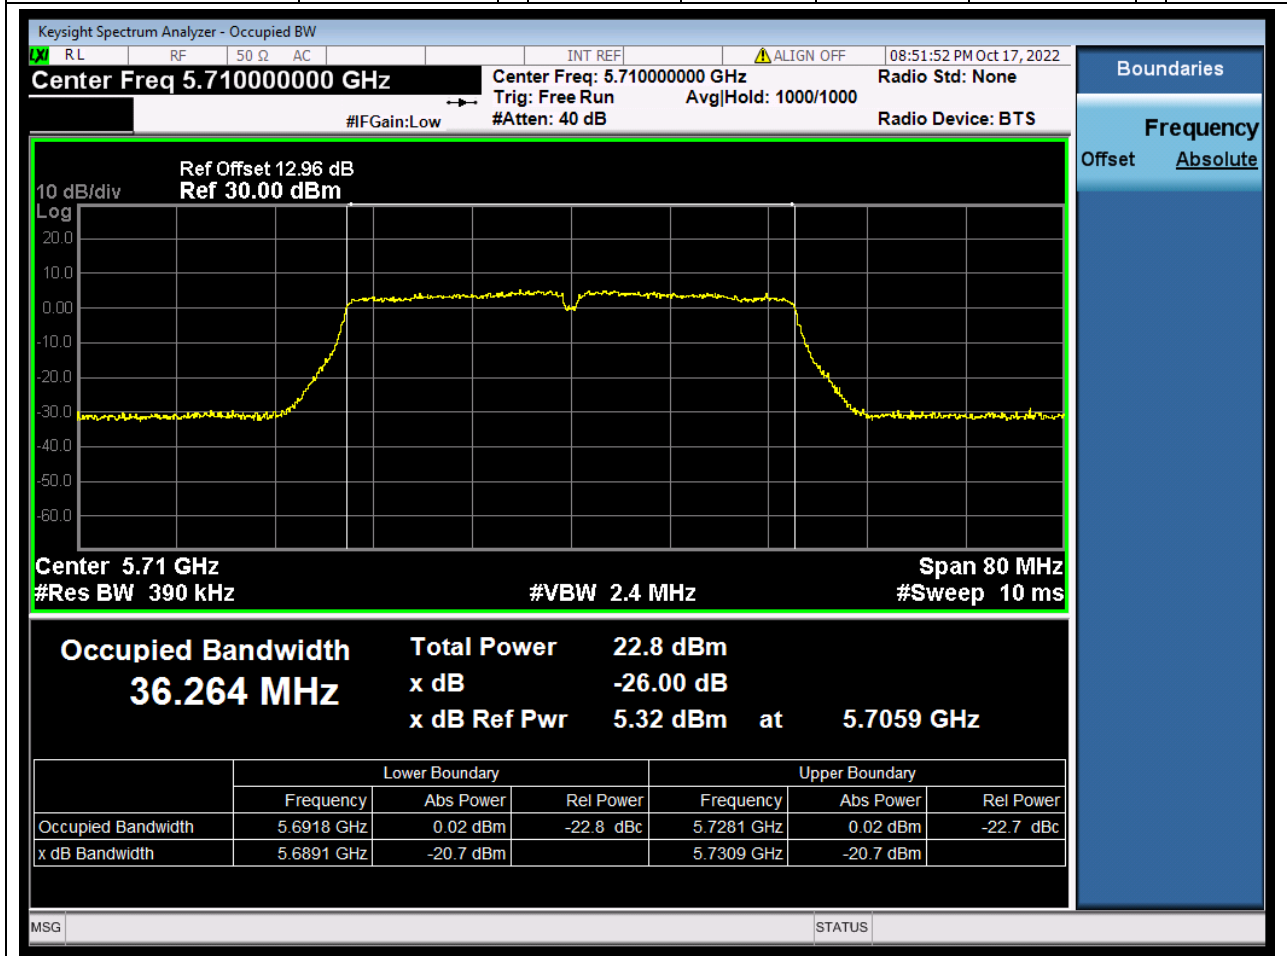

3. 802.11n_40M_U-NII-2C&U-NII-3_CH142

3.2. A.2.2-99% Bandwidth(NTNV)

Center Frequency (MHz)	OBW Power (%)	RBW (MHz)	Detector	Limit (MHz)	OBW (MHz)	Verdict
5710	99	0.39	Peak	0	36.264232	N/A