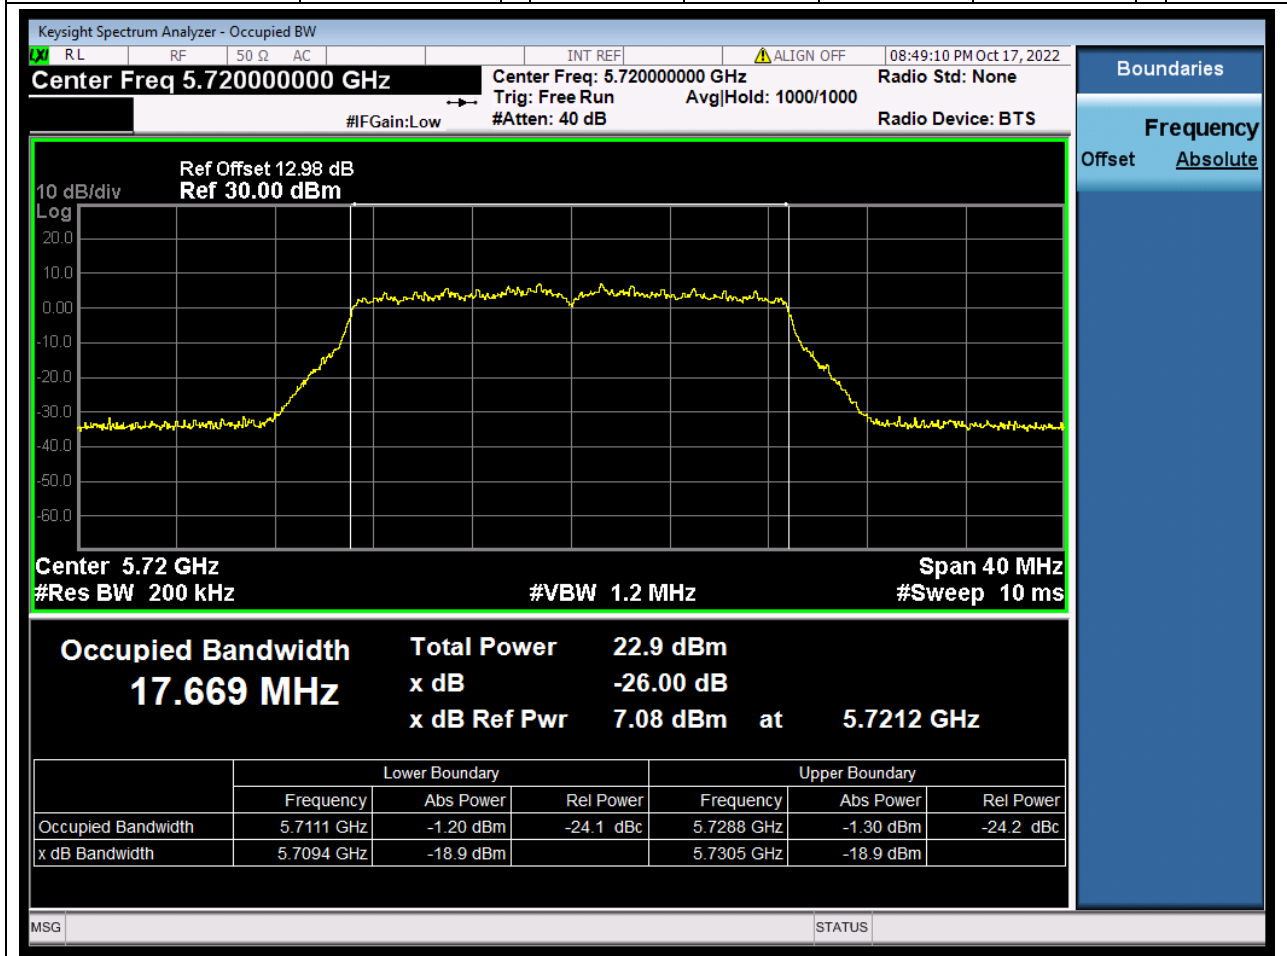

1. 802.11a_20M_U-NII-2C&U-NII-3_CH144

1.2. A.2.2-99% Bandwidth(NTNV)

Center Frequency (MHz)	OBW Power (%)	RBW (MHz)	Detector	Limit (MHz)	OBW (MHz)	Verdict
5720	99	0.2	Peak	0	16.560688	N/A

2. 802.11n_20M_U-NII-2C&U-NII-3_CH144

2.2. A.2.2-99% Bandwidth(NTNV)

Center Frequency (MHz)	OBW Power (%)	RBW (MHz)	Detector	Limit (MHz)	OBW (MHz)	Verdict
5720	99	0.2	Peak	0	17.66916	N/A

3. 802.11n_40M_U-NII-2C&U-NII-3_CH142

3.2. A.2.2-99% Bandwidth(NTNV)