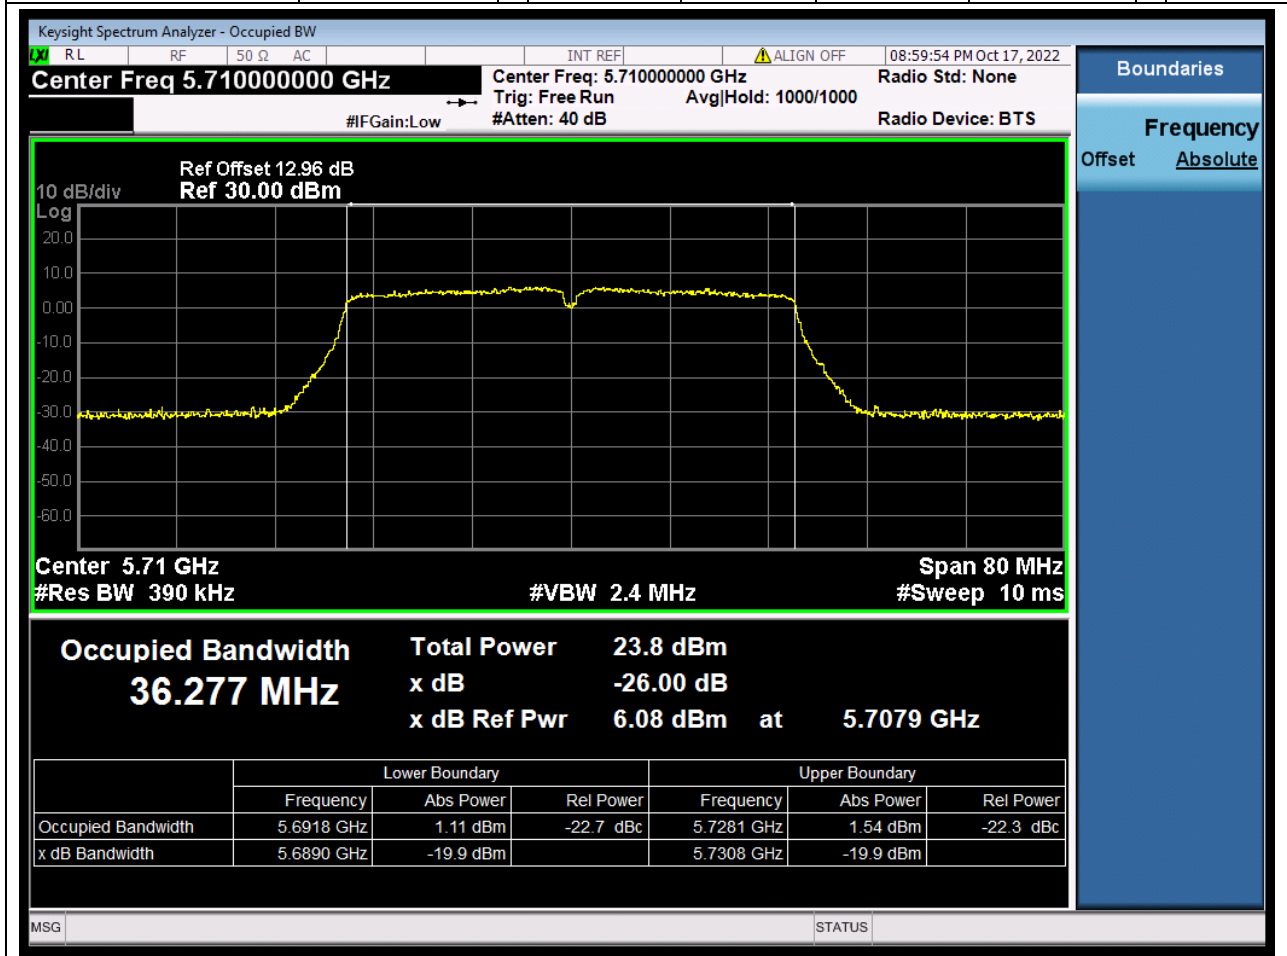

5. 802.11ac_40M_U-NII-2C&U-NII-3_CH142

5.2. A.2.2-99% Bandwidth(NTNV)

Center Frequency (MHz)	OBW Power (%)	RBW (MHz)	Detector	Limit (MHz)	OBW (MHz)	Verdict
5710	99	0.39	Peak	0	36.276791	N/A