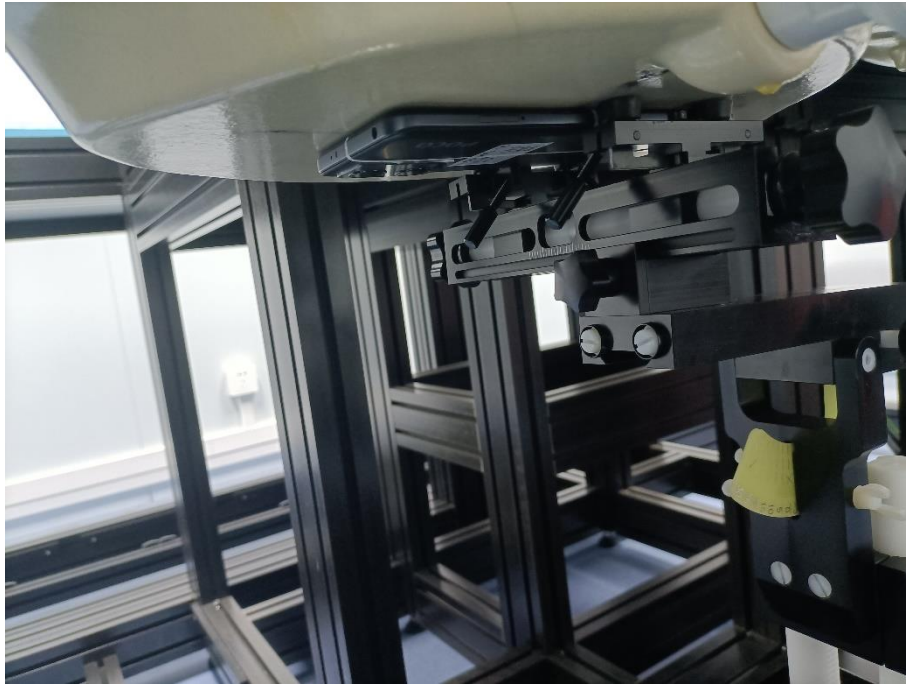

TEST SETUP PHOTOS

Right Head Cheek

Right Head Tilt (15°)

Left Head Cheek

Left Head Tilt (15°)

Front Side (0mm)

Back Side (0mm)

Bottom Edge (0mm)

Right Edge (0mm)

Front Side (10mm)

Back Side (10mm)

Right Edge (10mm)

Left Edge (10mm)

Top Edge (10mm)

Bottom Edge (10mm)

Front Side (15mm)

Back Side (15mm)

Top Edge (15mm)

Bottom Edge (15mm)