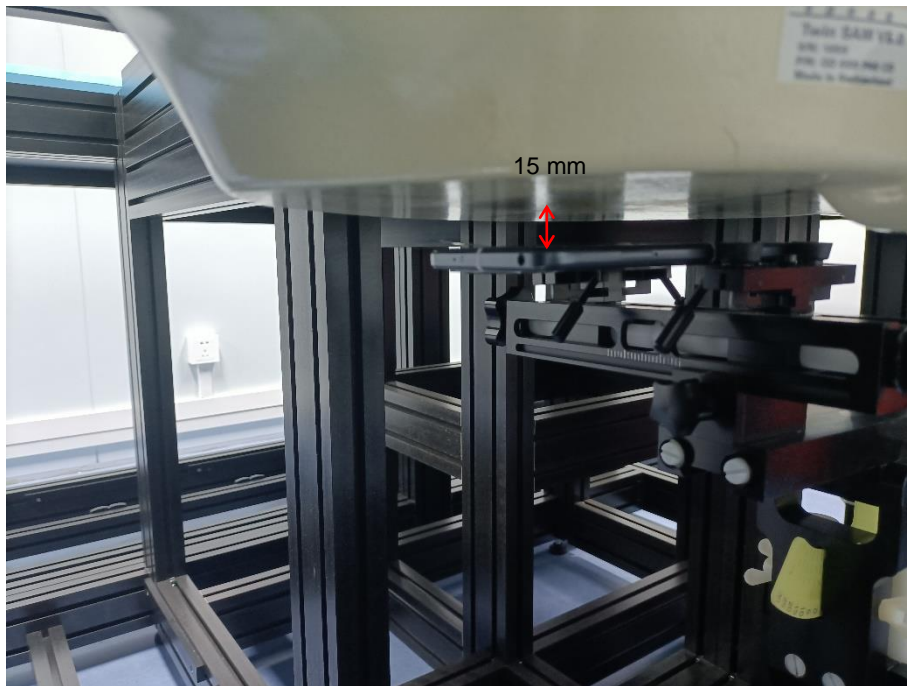

TEST SETUP PHOTOS

Right Head Cheek

Right Head Tilt (15°)

Left Head Cheek

Left Head Tilt (15°)

Front Side (0mm)

Back Side (0mm)

Bottom Edge (0mm)

Right Edge (0mm)

Front Side (10mm)

Back Side (10mm)

Right Edge (10mm)

Left Edge (10mm)

Top Edge (10mm)

Bottom Edge (10mm)

Front Side (15mm)

Back Side (15mm)

Top Edge (15mm)

Bottom Edge (15mm)