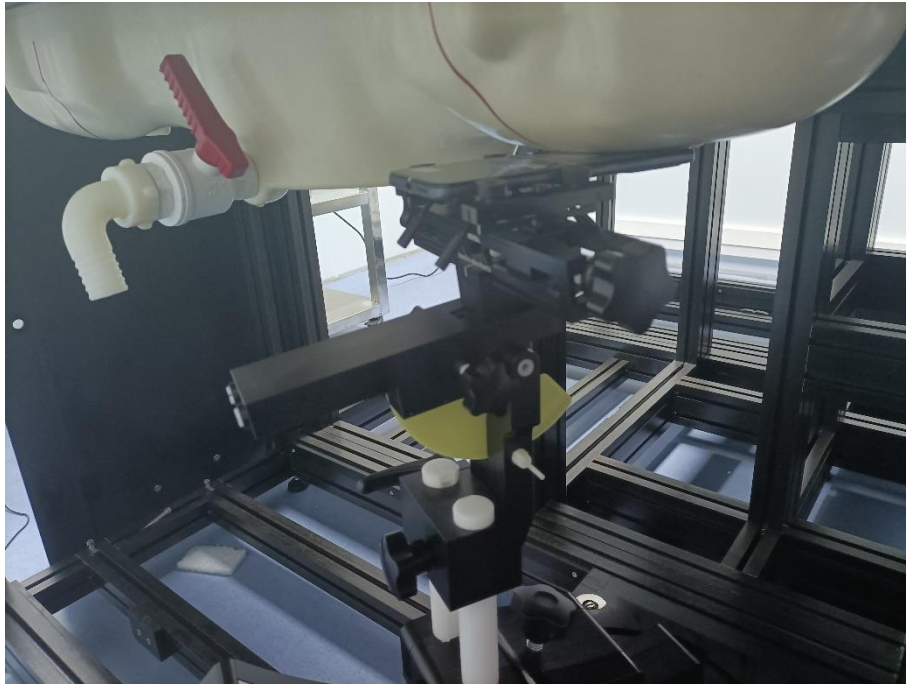

TEST SETUP PHOTOS

Right Head Cheek

Right Head Tilt (15°)

Left Head Cheek

Left Head Tilt (15°)

Front Side (0mm)

Back Side (0mm)

Bottom Edge (0mm)

Right Edge (0mm)

Front Side (10mm)

Back Side (10mm)

Right Edge (10mm)

Left Edge (10mm)

Top Edge (10mm)

Bottom Edge (10mm)

Front Side (15mm)

Back Side (15mm)

Top Edge (15mm)

Bottom Edge (15mm)