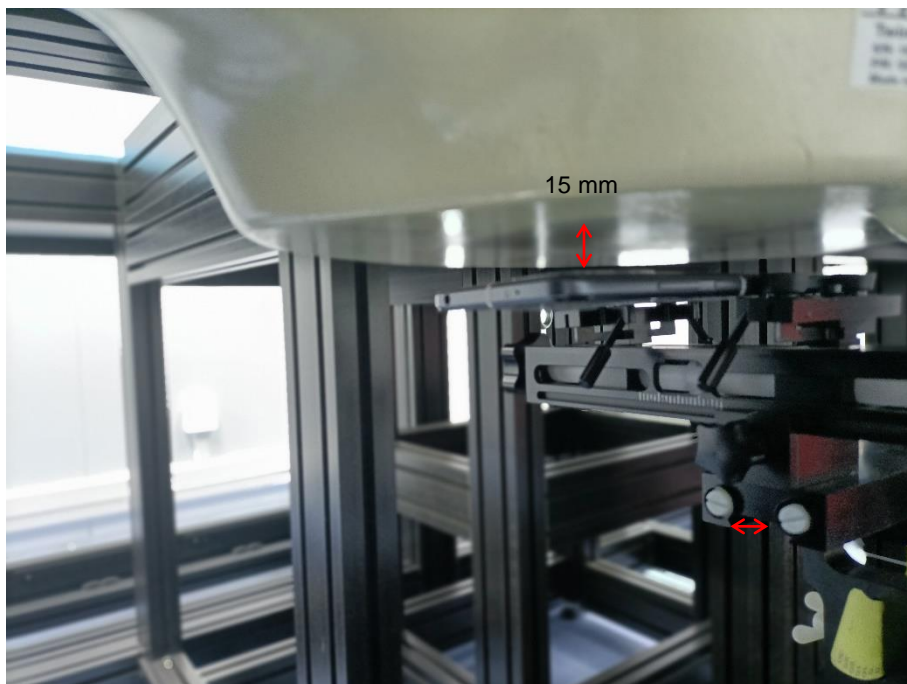

TEST SETUP PHOTOS

Right Head Cheek

Right Head Tilt (15°)

Left Head Cheek

Left Head Tilt (15°)

Front Side (0mm)

Back Side (0mm)

Bottom Edge (0mm)

Right Edge (0mm)

Front Side (10mm)

Back Side (10mm)

Right Edge (10mm)

Left Edge (10mm)

Top Edge (10mm)

Bottom Edge (10mm)

Front Side (15mm)

Back Side (15mm)

Top Edge (15mm)

Bottom Edge (15mm)