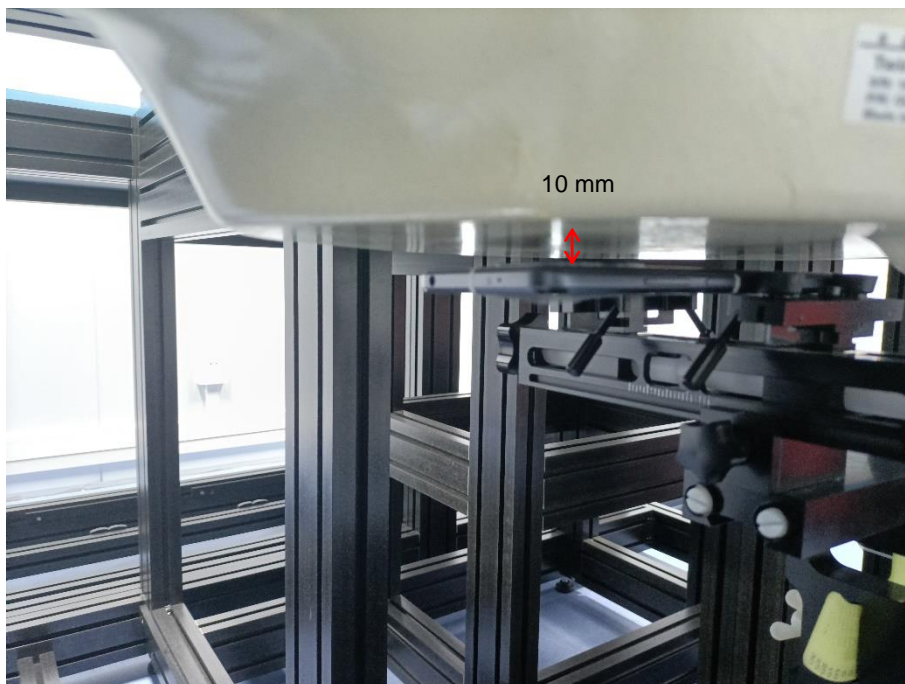

TEST SETUP PHOTOS

Right Head Cheek

Right Head Tilt (15°)

Left Head Cheek

Left Head Tilt (15°)

Front Side (0mm)

Back Side (0mm)

Bottom Edge (0mm)

Right Edge (0mm)

Front Side (10mm)

Back Side (10mm)

Right Edge (10mm)

Left Edge (10mm)

Top Edge (10mm)

Bottom Edge (10mm)

Front Side (15mm)

Back Side (15mm)

Top Edge (15mm)

Bottom Edge (15mm)