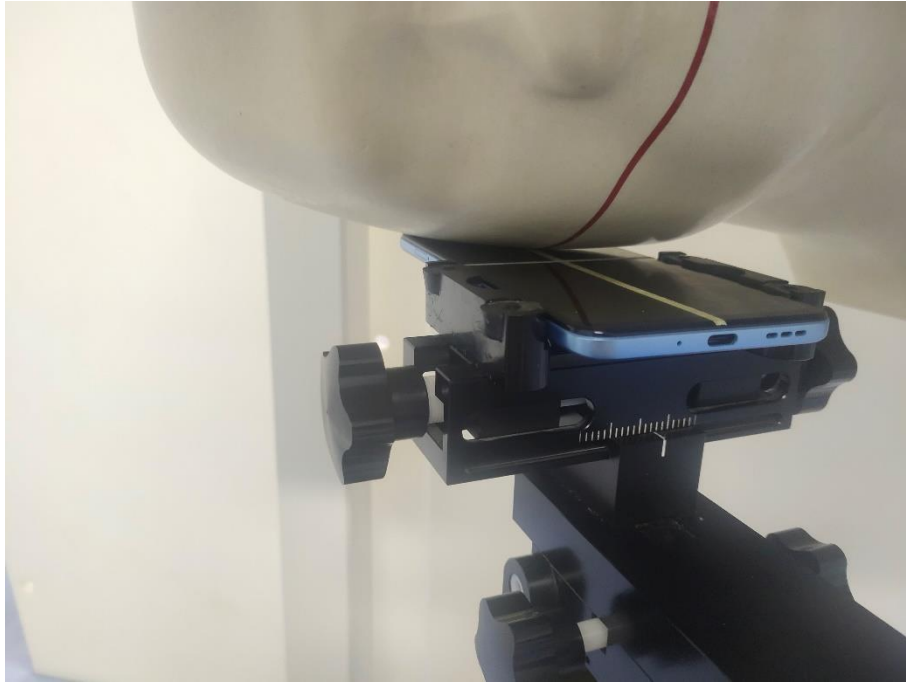

TEST SETUP PHOTOS

Right Head Cheek

Right Head Tilt (15°)

Left Head Cheek

Left Head Tilt (15°)

Front Side (0mm)

Back Side (0mm)

Left Edge (0mm)

Top Edge (0mm)

Bottom Edge (0mm)

Right Edge (5mm)

Front Side (10mm)

Back Side (10mm)

Right Edge (10mm)

Left Edge (10mm)

Top Edge (10mm)

Bottom Edge (10mm)

Front Side (15mm)

Back Side (15mm)

Top Edge (15mm)