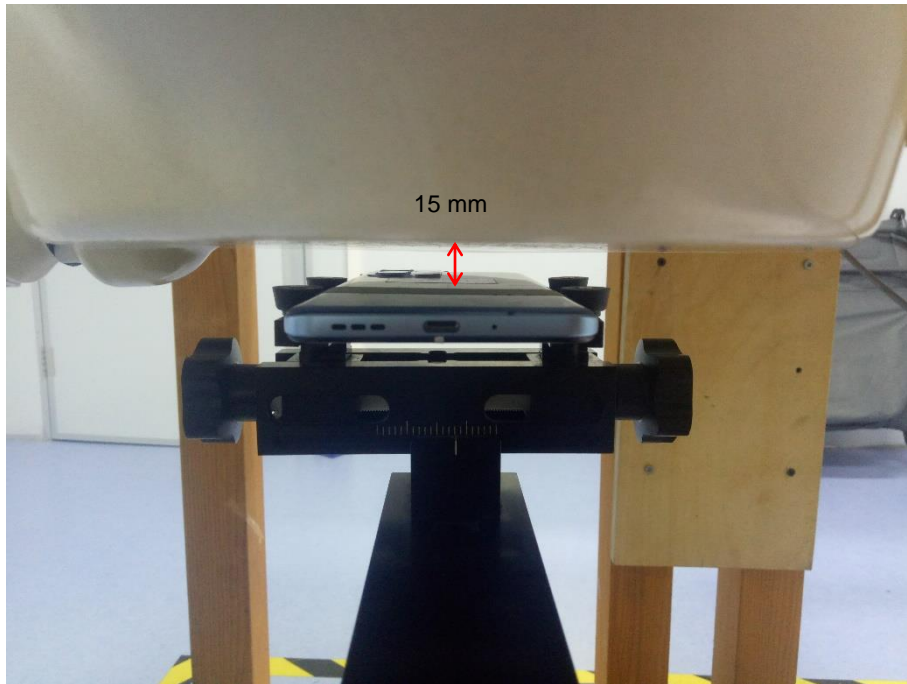

TEST SETUP PHOTOS

Right Head Cheek

Right Head Tilt (15°)

Left Head Cheek

Left Head Tilt (15°)

Front Side (0mm)

Back Side (0mm)

Left Edge (0mm)

Top Edge (0mm)

Bottom Edge (0mm)

Right Edge (5mm)

Front Side (10mm)

Back Side (10mm)

Right Edge (10mm)

Left Edge (10mm)

Top Edge (10mm)

Bottom Edge (10mm)

Front Side (15mm)

Back Side (15mm)

Top Edge (15mm)