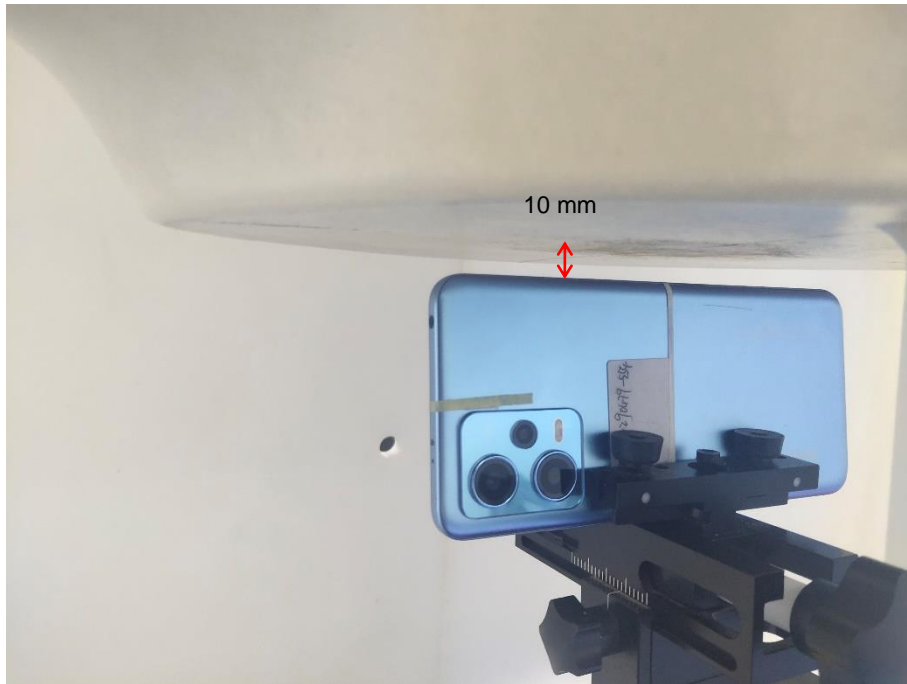

TEST SETUP PHOTOS

Right Head Cheek

Right Head Tilt (15°)

Left Head Cheek

Left Head Tilt (15°)

Front Side (0mm)

Back Side (0mm)

Left Edge (0mm)

Top Edge (0mm)

Bottom Edge (0mm)

Right Edge (5mm)

Front Side (10mm)

Back Side (10mm)

Right Edge (10mm)

Left Edge (10mm)

Top Edge (10mm)

Bottom Edge (10mm)

Front Side (15mm)

Back Side (15mm)

Top Edge (15mm)