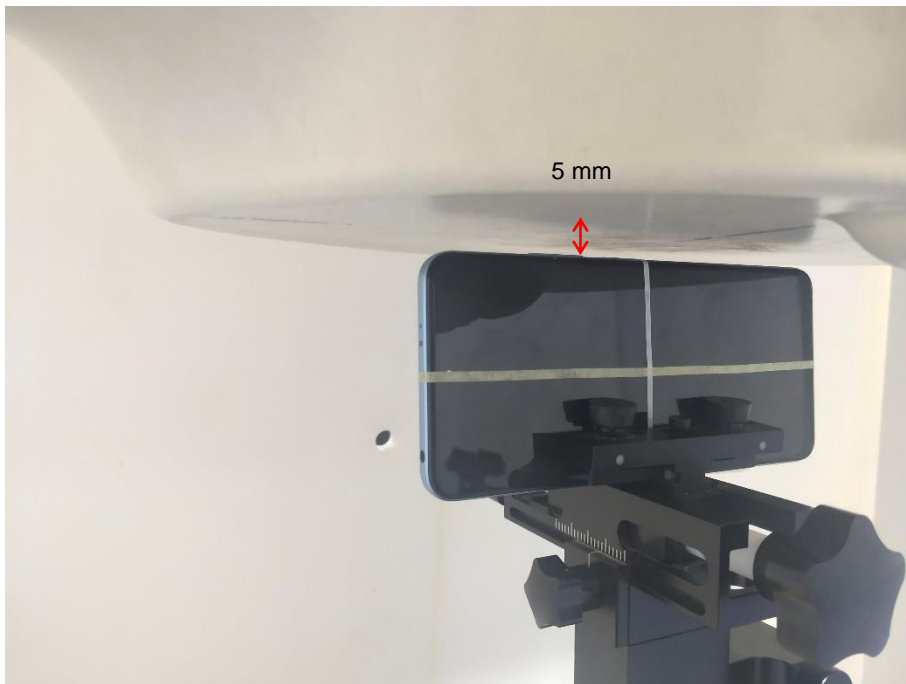

TEST SETUP PHOTOS

Right Head Cheek

Right Head Tilt (15°)

Left Head Cheek

Left Head Tilt (15°)

Front Side (0mm)

Back Side (0mm)

Left Edge (0mm)

Top Edge (0mm)

Bottom Edge (0mm)

Right Edge (5mm)

Front Side (10mm)

Back Side (10mm)

Right Edge (10mm)

Left Edge (10mm)

Top Edge (10mm)

Bottom Edge (10mm)

Front Side (15mm)

Back Side (15mm)

Top Edge (15mm)