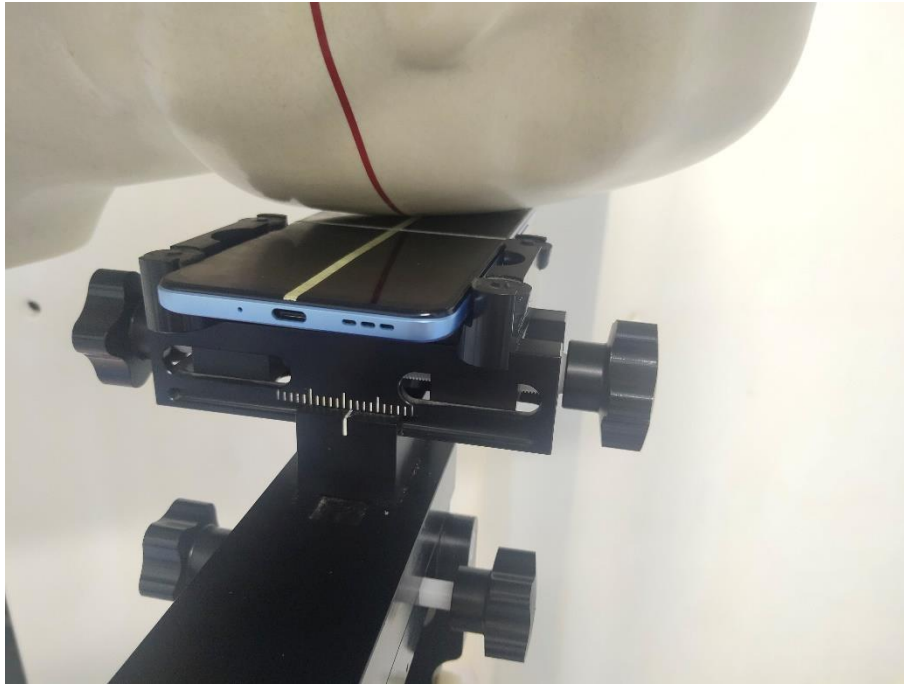

TEST SETUP PHOTOS

Right Head Cheek

Right Head Tilt (15°)

Left Head Cheek

Left Head Tilt (15°)

Front Side (0mm)

Back Side (0mm)

Left Edge (0mm)

Top Edge (0mm)

Bottom Edge (0mm)

Right Edge (5mm)

Front Side (10mm)

Back Side (10mm)

Right Edge (10mm)

Left Edge (10mm)

Top Edge (10mm)

Bottom Edge (10mm)

Front Side (15mm)

Back Side (15mm)

Top Edge (15mm)