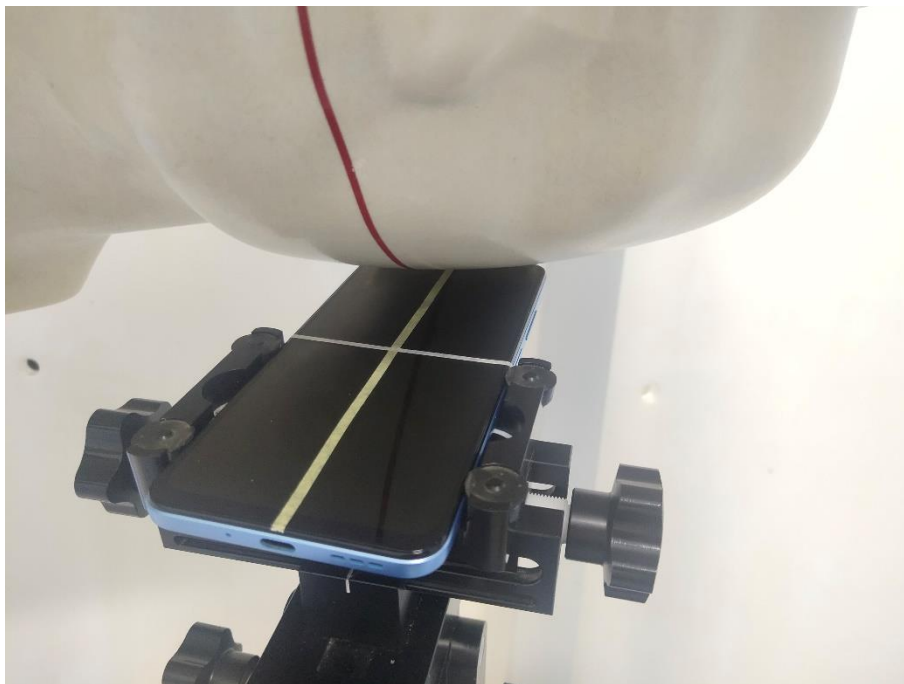

TEST SETUP PHOTOS

Right Head Cheek

Right Head Tilt (15°)

Left Head Cheek

Left Head Tilt (15°)

Front Side (0mm)

Back Side (0mm)

Left Edge (0mm)

Top Edge (0mm)

Bottom Edge (0mm)

Right Edge (5mm)

Front Side (10mm)

Back Side (10mm)

Right Edge (10mm)

Left Edge (10mm)

Top Edge (10mm)

Bottom Edge (10mm)

Front Side (15mm)

Back Side (15mm)

Top Edge (15mm)