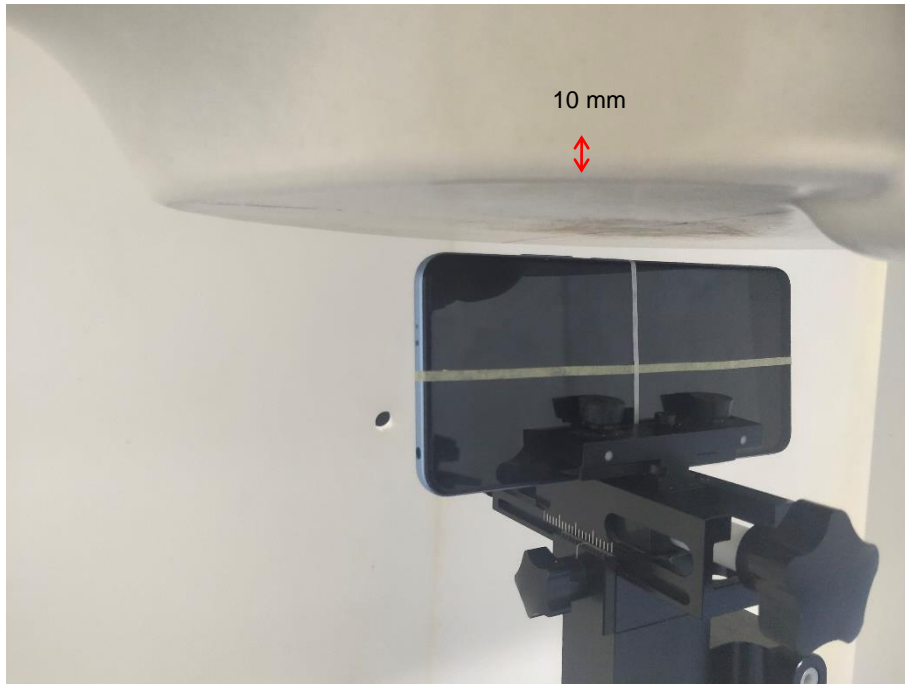

TEST SETUP PHOTOS

Right Head Cheek

Right Head Tilt (15°)

Left Head Cheek

Left Head Tilt (15°)

Front Side (0mm)

Back Side (0mm)

Left Edge (0mm)

Top Edge (0mm)

Bottom Edge (0mm)

Right Edge (5mm)

Front Side (10mm)

Back Side (10mm)

Right Edge (10mm)

Left Edge (10mm)

Top Edge (10mm)

Bottom Edge (10mm)

Front Side (15mm)

Back Side (15mm)

Top Edge (15mm)