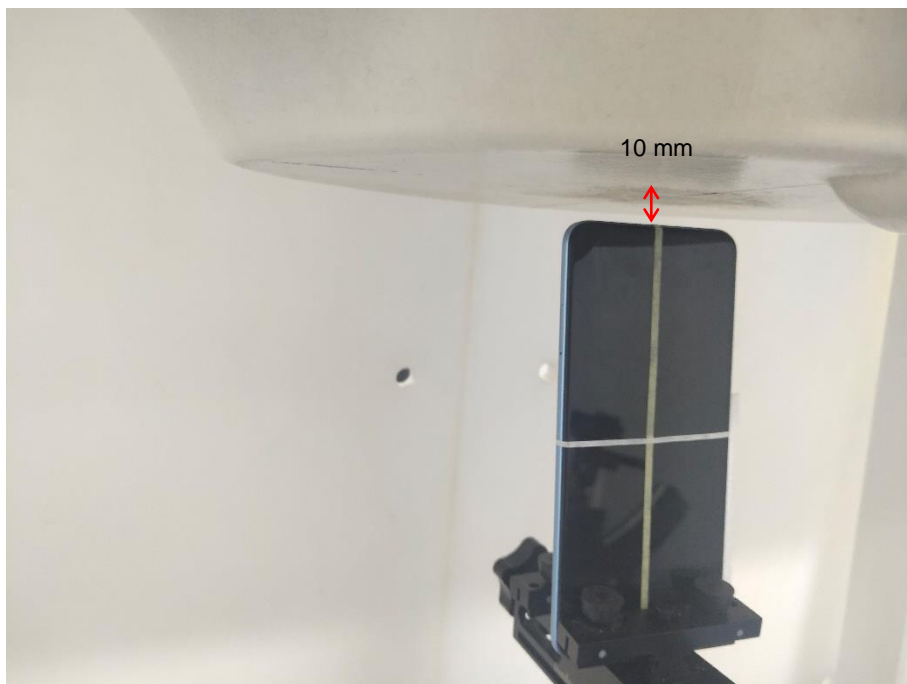

TEST SETUP PHOTOS

Right Head Cheek

Right Head Tilt (15°)

Left Head Cheek

Left Head Tilt (15°)

Front Side (0mm)

Back Side (0mm)

Left Edge (0mm)

Top Edge (0mm)

Bottom Edge (0mm)

Right Edge (5mm)

Front Side (10mm)

Back Side (10mm)

Right Edge (10mm)

Left Edge (10mm)

Top Edge (10mm)

Bottom Edge (10mm)

Front Side (15mm)

Back Side (15mm)

Top Edge (15mm)