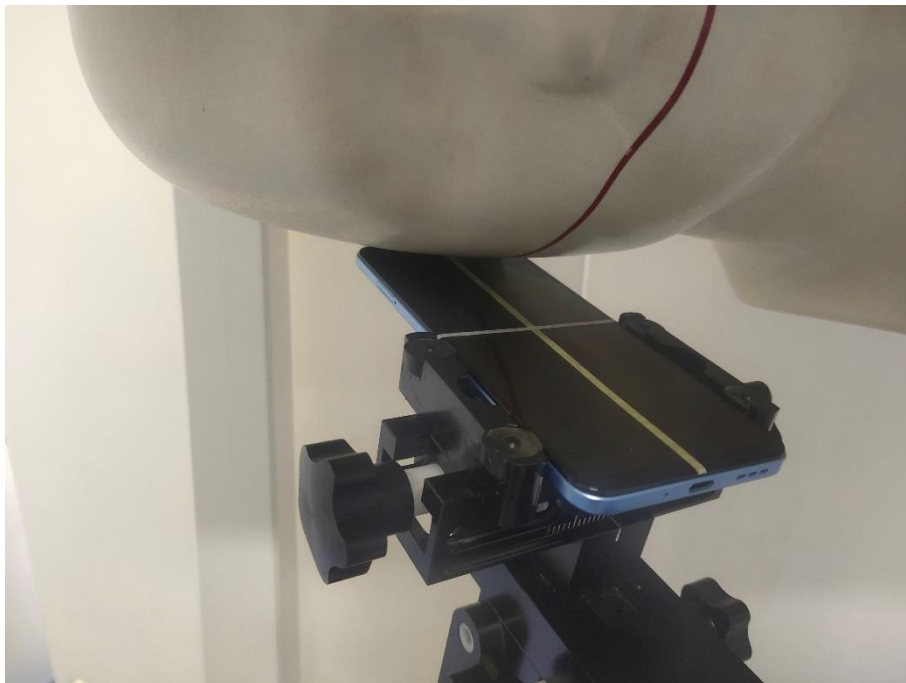

TEST SETUP PHOTOS

Right Head Cheek

Right Head Tilt (15°)

Left Head Cheek

Left Head Tilt (15°)

Front Side (0mm)

Back Side (0mm)

Left Edge (0mm)

Top Edge (0mm)

Bottom Edge (0mm)

Right Edge (5mm)

Front Side (10mm)

Back Side (10mm)

Right Edge (10mm)

Left Edge (10mm)

Top Edge (10mm)

Bottom Edge (10mm)

Front Side (15mm)

Back Side (15mm)

Top Edge (15mm)