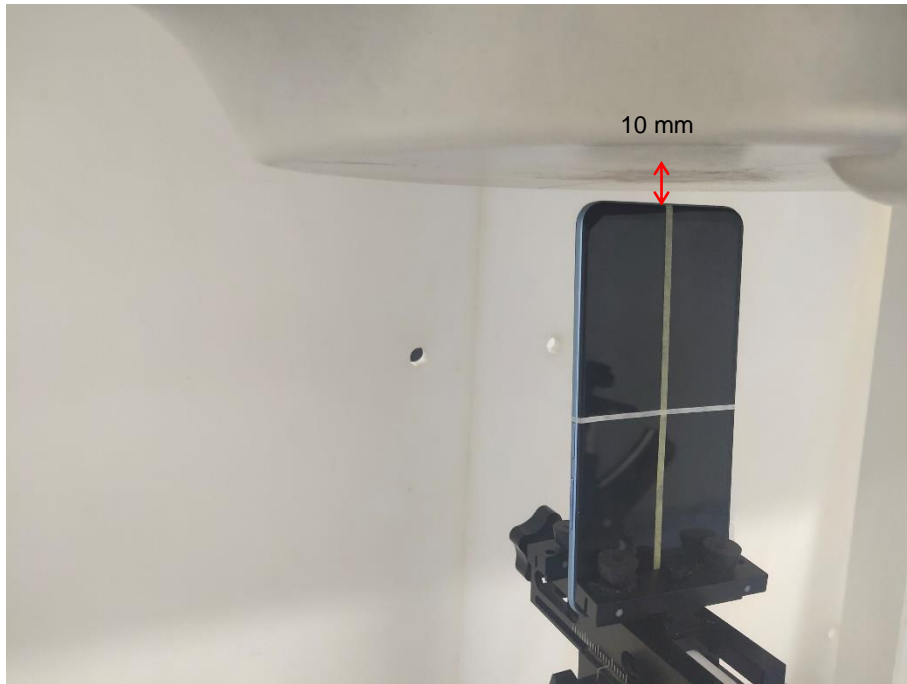

TEST SETUP PHOTOS

Right Head Cheek

Right Head Tilt (15°)

Left Head Cheek

Left Head Tilt (15°)

Front Side (0mm)

Back Side (0mm)

Left Edge (0mm)

Top Edge (0mm)

Bottom Edge (0mm)

Right Edge (5mm)

Front Side (10mm)

Back Side (10mm)

Right Edge (10mm)

Left Edge (10mm)

Top Edge (10mm)

Bottom Edge (10mm)

Front Side (15mm)

Back Side (15mm)

Top Edge (15mm)