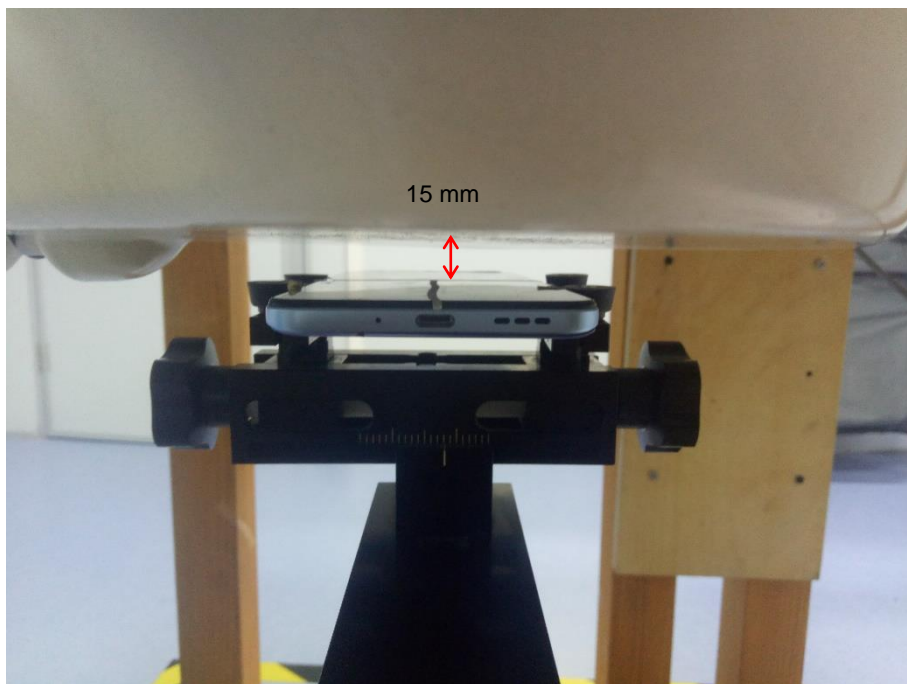

TEST SETUP PHOTOS

Right Head Cheek

Right Head Tilt (15°)

Left Head Cheek

Left Head Tilt (15°)

Front Side (0mm)

Back Side (0mm)

Left Edge (0mm)

Top Edge (0mm)

Bottom Edge (0mm)

Right Edge (5mm)

Front Side (10mm)

Back Side (10mm)

Right Edge (10mm)

Left Edge (10mm)

Top Edge (10mm)

Bottom Edge (10mm)

Front Side (15mm)

Back Side (15mm)

Top Edge (15mm)