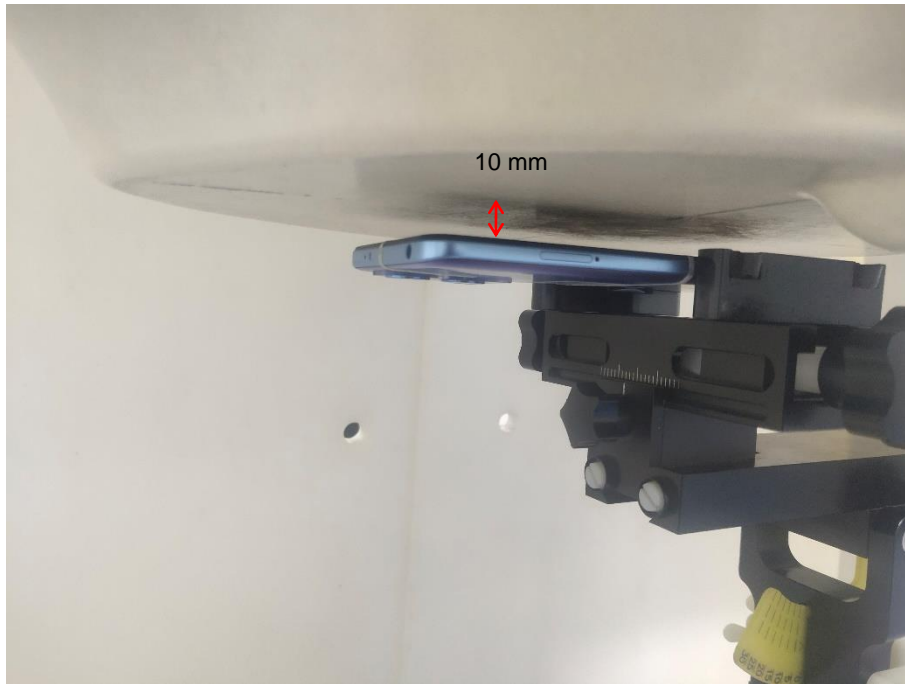

TEST SETUP PHOTOS

Right Head Cheek

Right Head Tilt (15°)

Left Head Cheek

Left Head Tilt (15°)

Front Side (0mm)

Back Side (0mm)

Left Edge (0mm)

Top Edge (0mm)

Bottom Edge (0mm)

Right Edge (5mm)

Front Side (10mm)

Back Side (10mm)

Right Edge (10mm)

Left Edge (10mm)

Top Edge (10mm)

Bottom Edge (10mm)

Front Side (15mm)

Back Side (15mm)

Top Edge (15mm)