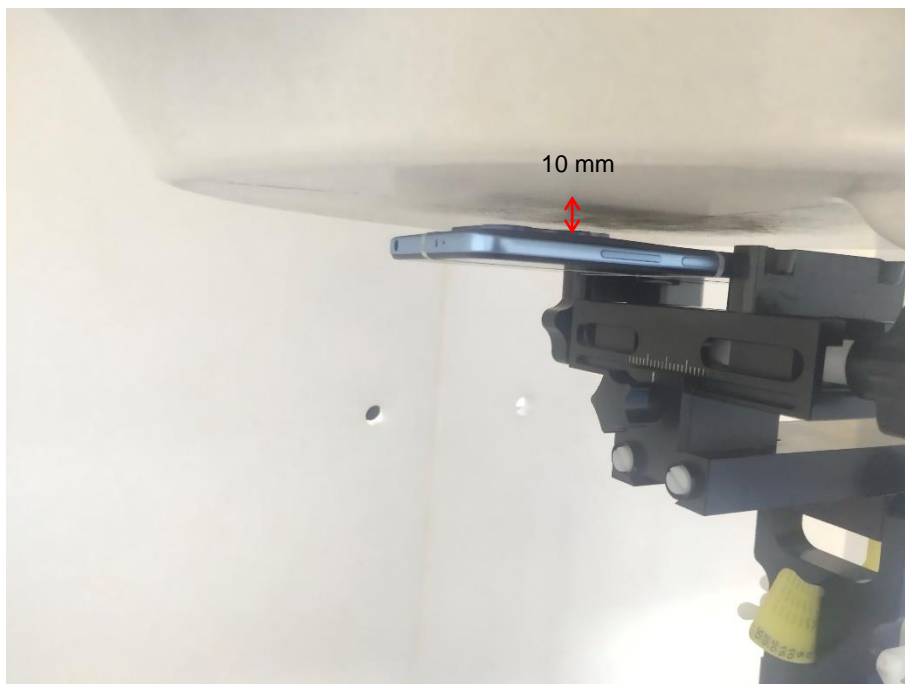

TEST SETUP PHOTOS

Right Head Cheek

Right Head Tilt (15°)

Left Head Cheek

Left Head Tilt (15°)

Front Side (0mm)

Back Side (0mm)

Left Edge (0mm)

Top Edge (0mm)

Bottom Edge (0mm)

Right Edge (5mm)

Front Side (10mm)

Back Side (10mm)

Right Edge (10mm)

Left Edge (10mm)

Top Edge (10mm)

Bottom Edge (10mm)

Front Side (15mm)

Back Side (15mm)

Top Edge (15mm)