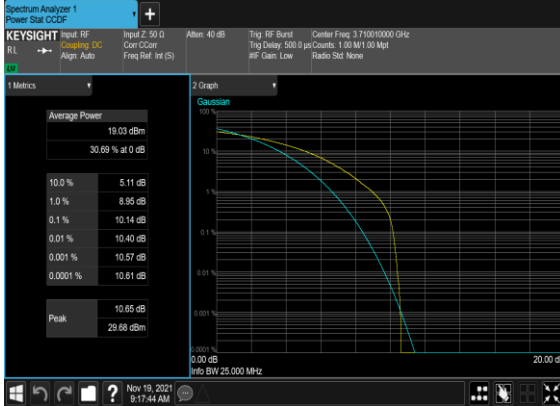

N78(20M)_CP-
OFDM_QPSK_Outer_Full_Low_CH