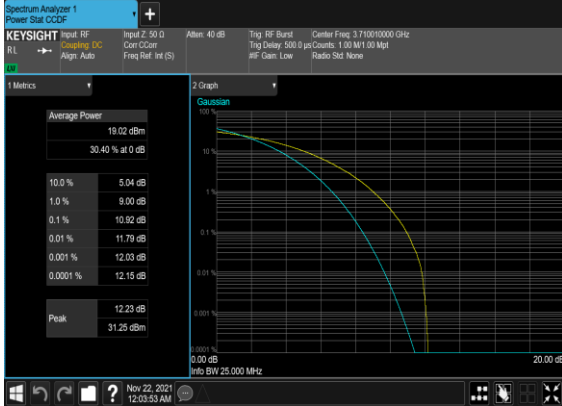

N78(20M)_CP-
OFDM_QPSK_Outer_Full_Low_CH