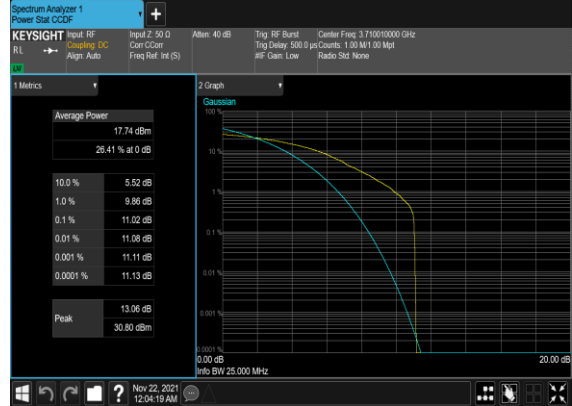

N78(20M)_CP-
OFDM_QPSK_Edge_1RB_Left_Low_CH