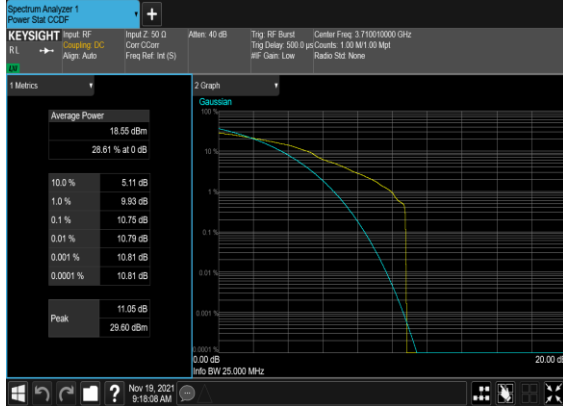

N78(20M)_CP-
OFDM_QPSK_Edge_1RB_Left_Low_CH