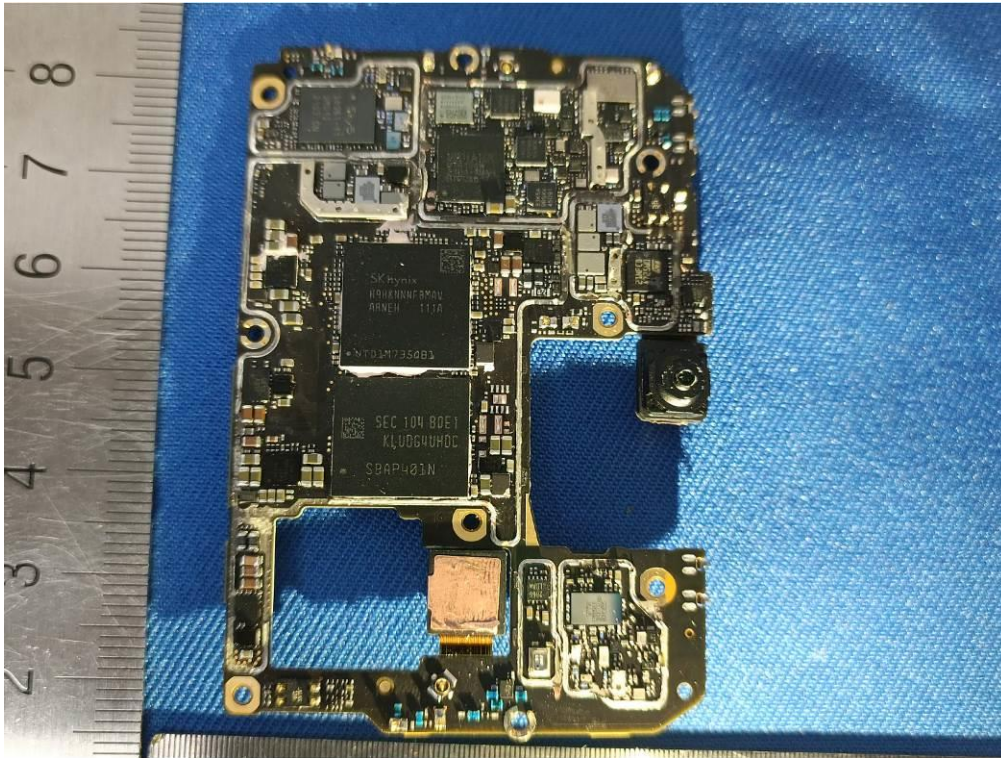

ANT4:
 LTE: 1/3/4/7/38/40/41/66
 NR: 1/3/7/38/40/41/66
 ENDC: B1/3/7/38

ANT12:
 LTE: 42
 NR: N77/N78

ANT6:
 LTE: 42
 NR: N77/N78

ANT11:
 LTE: 42
 NR: N77/N78

ANT2:
 GSM: 2/3
 WCDMA: 1/2/4
 LTE: 1/2/3/4/7/66/38/40/41
 NR: 1/3/7/38/40/41/66
 ENDC: B1/3/7/38

ANT5:
 GSM: 2/3
 WCDMA: 1/2/4
 LTE: 1/3/4/7/38/40/41/66
 NR: 1/3/7/38/40/41/66
 ENDC: B1/3/7/38

ANT13:
 LTE: 42
 NR: N77/N78

ANT8:
 LTE: 1/2/3/4/7/38/40/41/66
 NR: 1/3/7/38/40/41/66
 ENDC: B1/3/7/38

ANT7:
 BT & WIFI: Chin0 2.4G+5G

ANT9:
 WIFI: Chin1 2.4G+5G

Model Name: BM59
Rated capacity: 4900mAh
Manufacturer: Dongguan Amperex Technology Limited