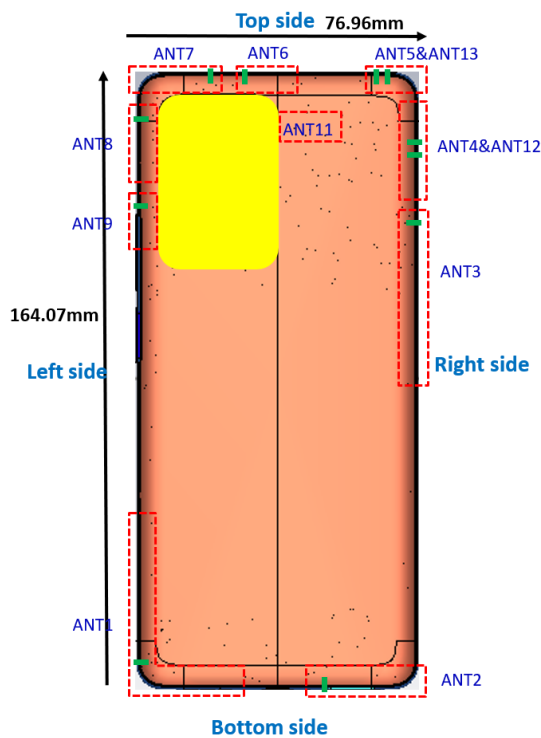

1 Photographs - EUT Constructional Details

Model No.(EUT): 21081111RG

ANT location

ANT1:
 GSM: 5/8
 WCDMA: 5/6/8/19
 LTE: 5/8/12/13/17/18/19/20/26/28
 NR: 5/8/20/28
 ENDC: B20+N28_N28

ANT3:
 GSM: 5/8
 WCDMA: 5/6/8/19
 LTE: 5/8/12/13/17/18/19/20/26/28
 NR: 5/8/20/28
 ENDC: B20+N28_B20

ANT4:
 LTE: 1/3/4/7/38/40/41/66
 NR: 1/3/7/38/40/41/66
 ENDC: B1/3/7/38

ANT12:
 LTE: 42
 NR: N77/N78

ANT6:
 LTE: 42
 NR: N77/N78

ANT11:
 LTE: 42
 NR: N77/N78

ANT2:
 GSM: 2/3
 WCDMA: 1/2/4
 LTE: 1/2/3/4/7/66/38/40/41
 NR: 1/3/7/38/40/41/66
 ENDC: B1/3/7/38

ANT5:
 GSM: 2/3
 WCDMA: 1/2/4
 LTE: 1/3/4/7/38/40/41/66
 NR: 1/3/7/38/40/41/66
 ENDC: B1/3/7/38

ANT13:
 LTE: 42
 NR: N77/N78

ANT8:
 LTE: 1/2/3/4/7/38/40/41/66
 NR: 1/3/7/38/40/41/66
 ENDC: B1/3/7/38

ANT7:
 BT & WIFI: Chin0 2.4G+5G