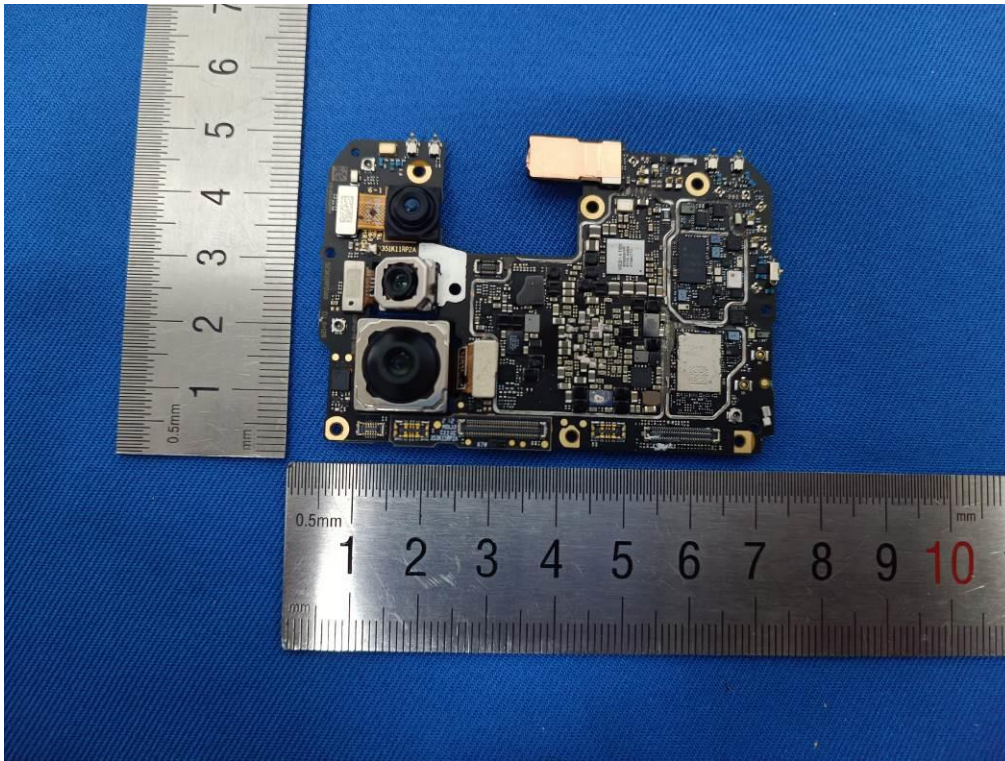

ANT5:
 GSM: 2/3
 WCDMA: 1/2/4
 LTE: 1/3/4/7/38/40/41/66
 NR: 1/3/7/38/40/41/66
 ENDC: B1/3/7/38

ANT13:
 LTE: 42
 NR: N77/N78

ANT8:
 LTE: 1/2/3/4/7/38/40/41/66
 NR: 1/3/7/38/40/41/66
 ENDC: B1/3/7/38

ANT7:
 BT & WIFI: Chin0 2.4G+5G

ANT9:
 WIFI: Chin1 2.4G+5G

Model Name: BM59
Rated capacity: 4900mAh
Manufacturer: Dongguan Amperex Technology Limited