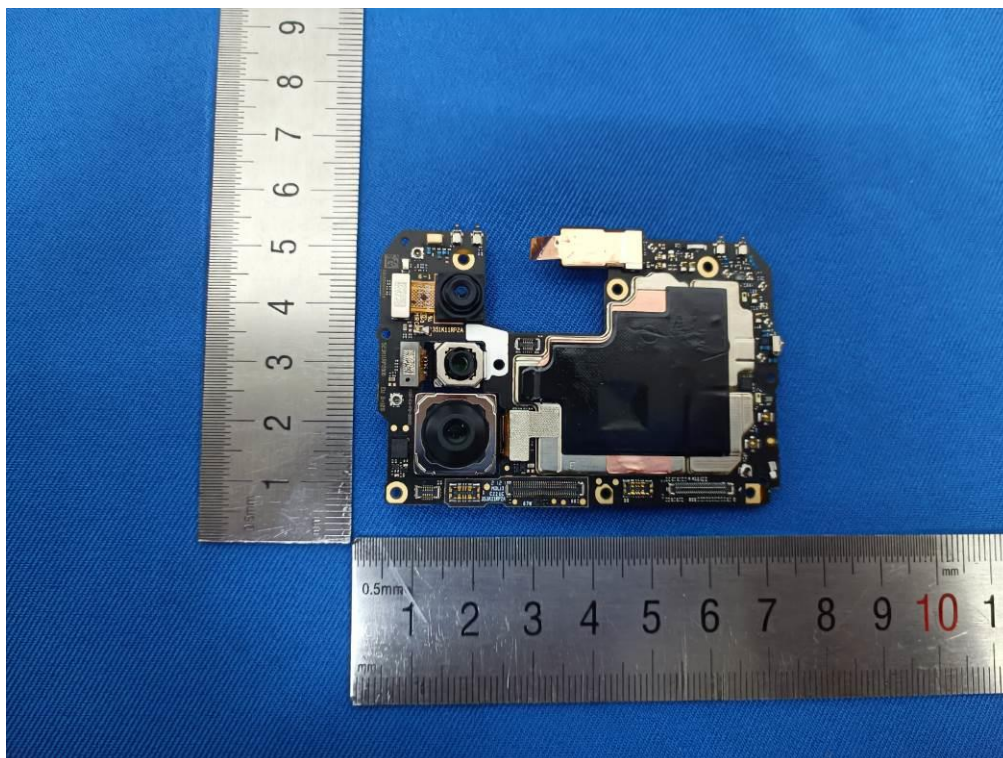

ANT5:
 GSM: 2/3
 WCDMA: 1/2/4
 LTE: 1/3/4/7/38/40/41/66
 NR: 1/3/7/38/40/41/66
 ENDC: B1/3/7/38

ANT13:
 LTE: 42
 NR: N77/N78

ANT8:
 LTE: 1/2/3/4/7/38/40/41/66
 NR: 1/3/7/38/40/41/66
 ENDC: B1/3/7/38

ANT7:
 BT & WIFI: Chin0 2.4G+5G

ANT9:
 WIFI: Chin1 2.4G+5G

Model Name: BM59
Rated capacity: 4900mAh
Manufacturer: Dongguan Amperex Technology Limited