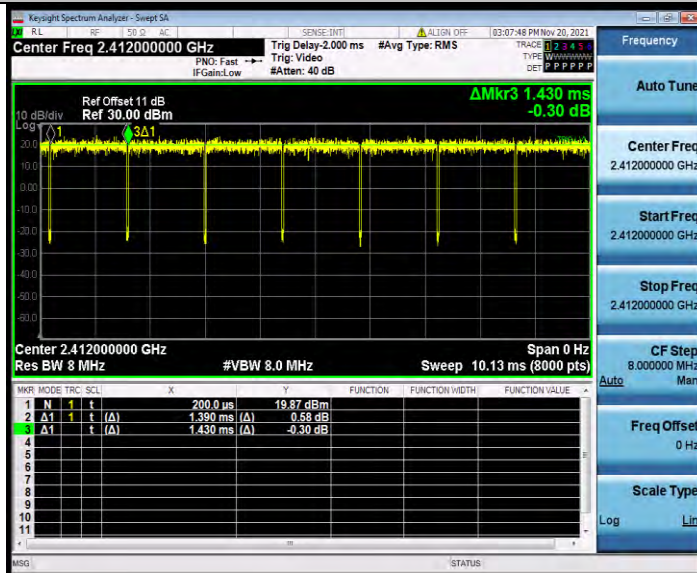

# TEST GRAPHS

11B\_Ant1\_2412

11B\_Ant1\_2437

11B\_Ant1\_2462

BUREAU VERITAS

Test Report No.: W7L-P21100026RF11

11G\_Ant1\_2412

11G\_Ant1\_2437