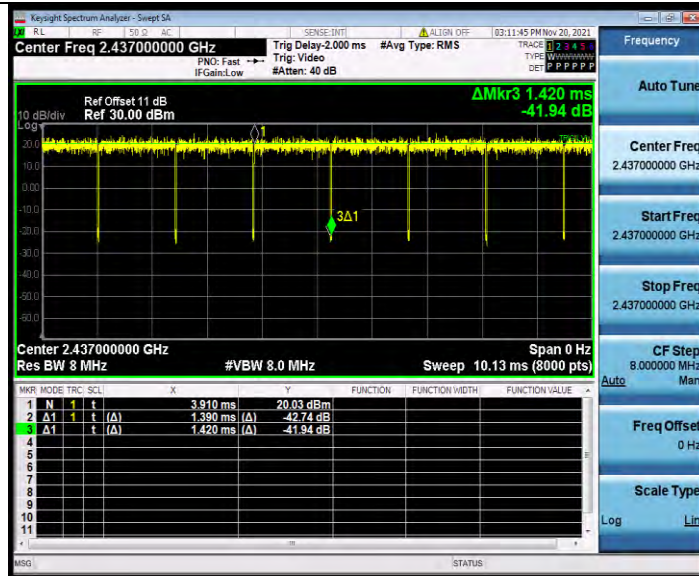

**BUREAU
VERITAS**

Test Report No.: W7L-P21100026RF11

11G_Ant1_2462