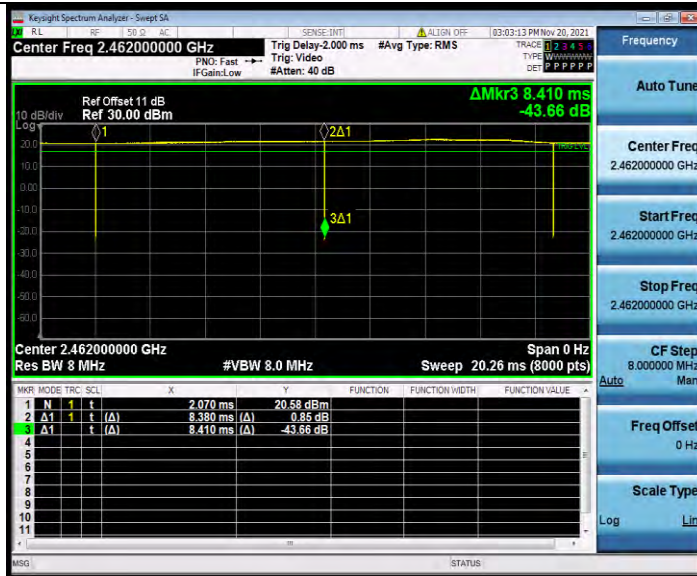

# TEST GRAPHS

11B\_Ant1\_2412

11B\_Ant1\_2437

11B\_Ant1\_2462

BUREAU VERITAS

Test Report No.: W7L-P21100026RF11

11G\_Ant1\_2412

11G\_Ant1\_2437