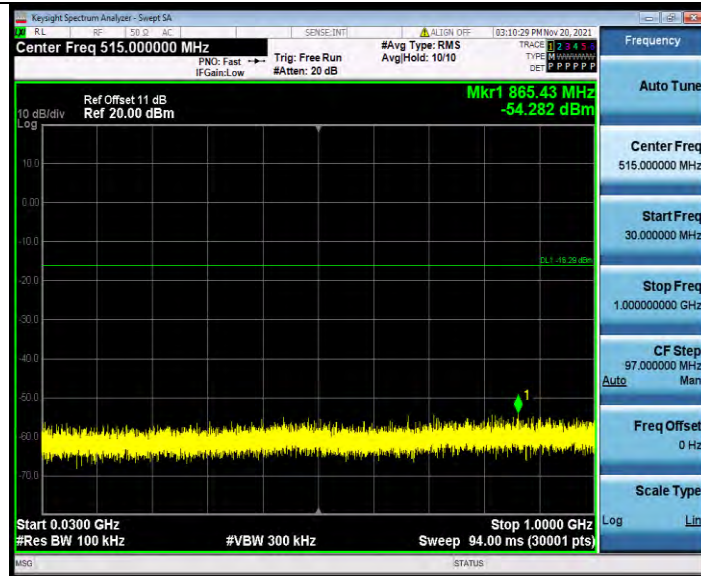

**BUREAU  
VERITAS**

**Test Report No.: W7L-P21100026RF11**

11G\_Ant1\_2412\_1000~26500

11G\_Ant1\_2437\_0~Reference

**BUREAU  
VERITAS**

**Test Report No.: W7L-P21100026RF11**

11G\_Ant1\_2437\_30~1000

11G\_Ant1\_2437\_1000~26500