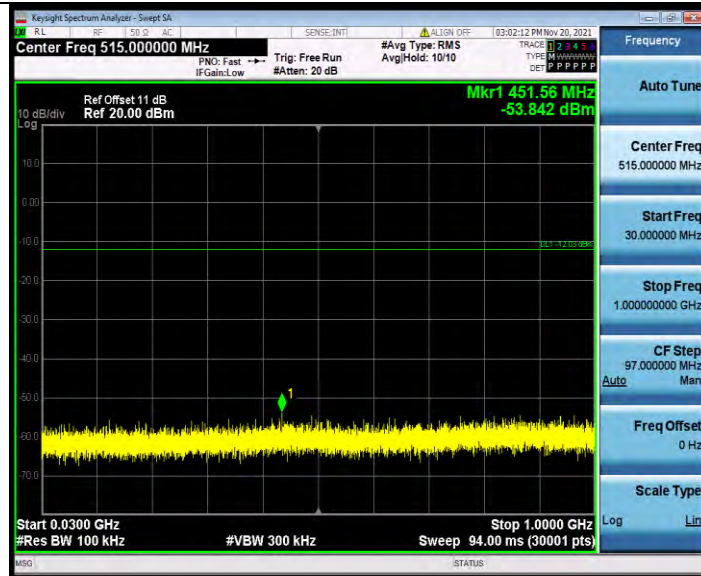

# TEST GRAPHS

**BUREAU  
VERITAS**

**Test Report No.: W7L-P21100026RF11**

11B\_Ant1\_2437\_0~Reference

11B\_Ant1\_2437\_30~1000

**BUREAU  
VERITAS**

**Test Report No.: W7L-P21100026RF11**

11B\_Ant1\_2437\_1000~26500