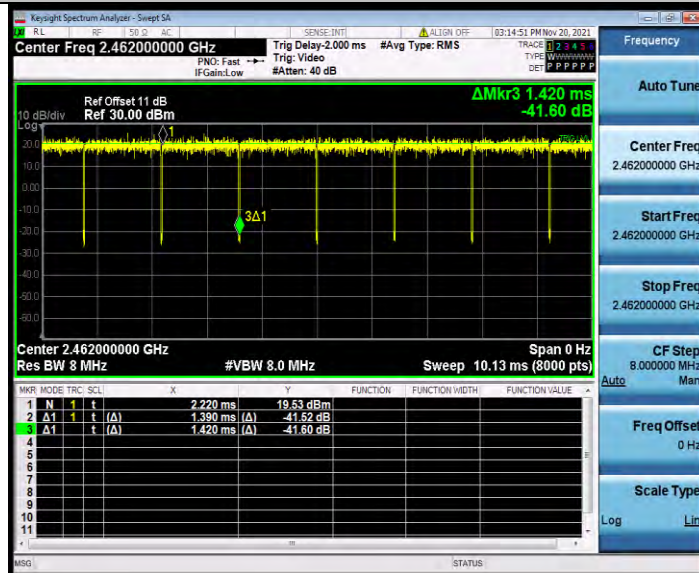

11N20SISO_Ant1_2412