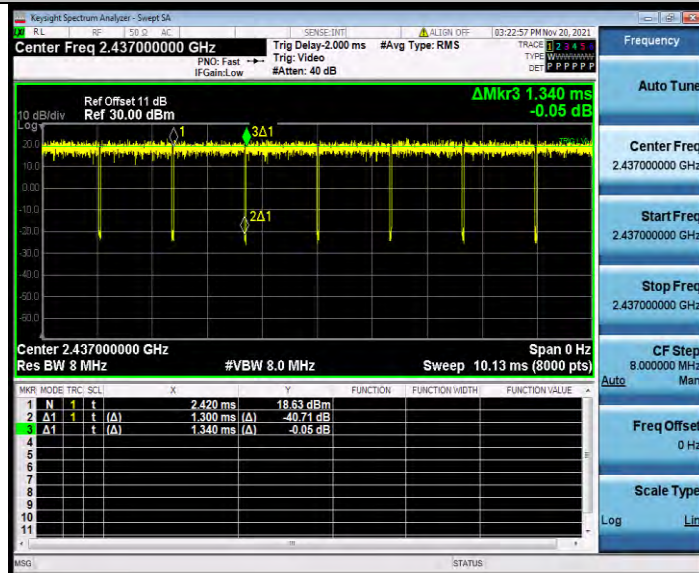

11N20SISO_Ant1_2462