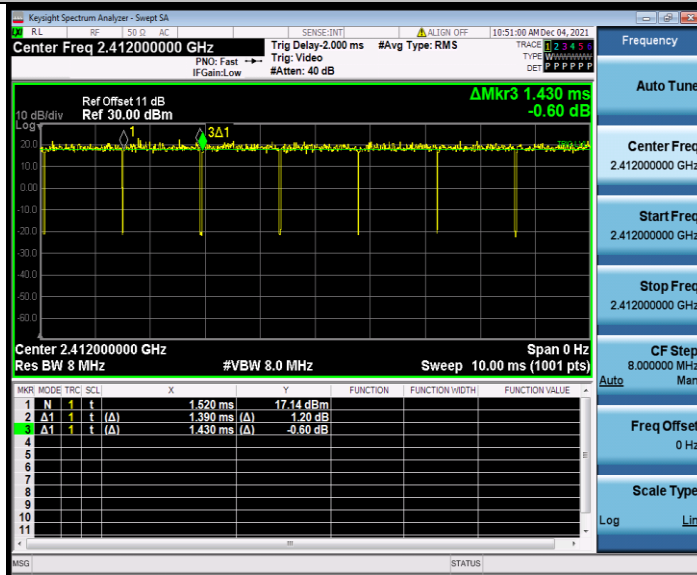

# TEST GRAPHS

**BUREAU  
VERITAS**

**Test Report No.: W7L-P21100027RF12**

11G\_Ant1\_2412

11G\_Ant1\_2437

**BUREAU  
VERITAS**

**Test Report No.: W7L-P21100027RF12**

11G\_Ant1\_2462