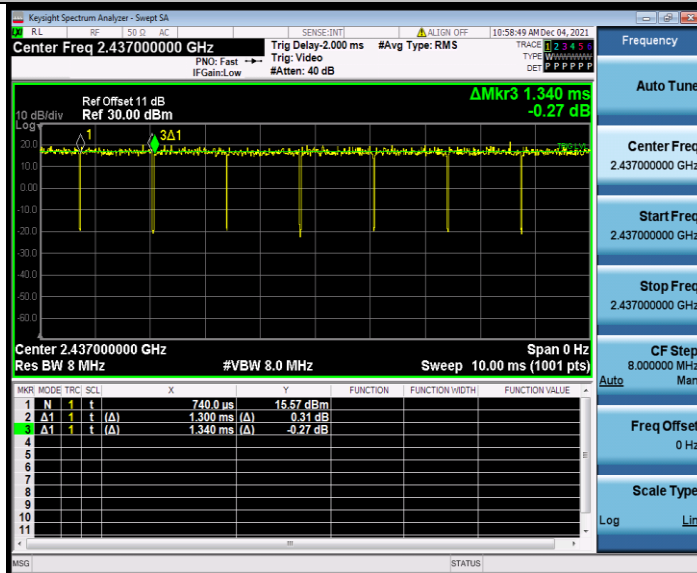

# TEST GRAPHS

**BUREAU  
VERITAS**

**Test Report No.: W7L-P21100027RF12**

11G\_Ant1\_2412

11G\_Ant1\_2437

**BUREAU  
VERITAS**

**Test Report No.: W7L-P21100027RF12**

11G\_Ant1\_2462

11N20SISO\_Ant1\_2412

**BUREAU  
VERITAS**

**Test Report No.: W7L-P21100027RF12**

11N20SISO\_Ant1\_2437

11N20SISO\_Ant1\_2462

**BUREAU  
VERITAS**

**Test Report No.: W7L-P21100027RF12**

---END---