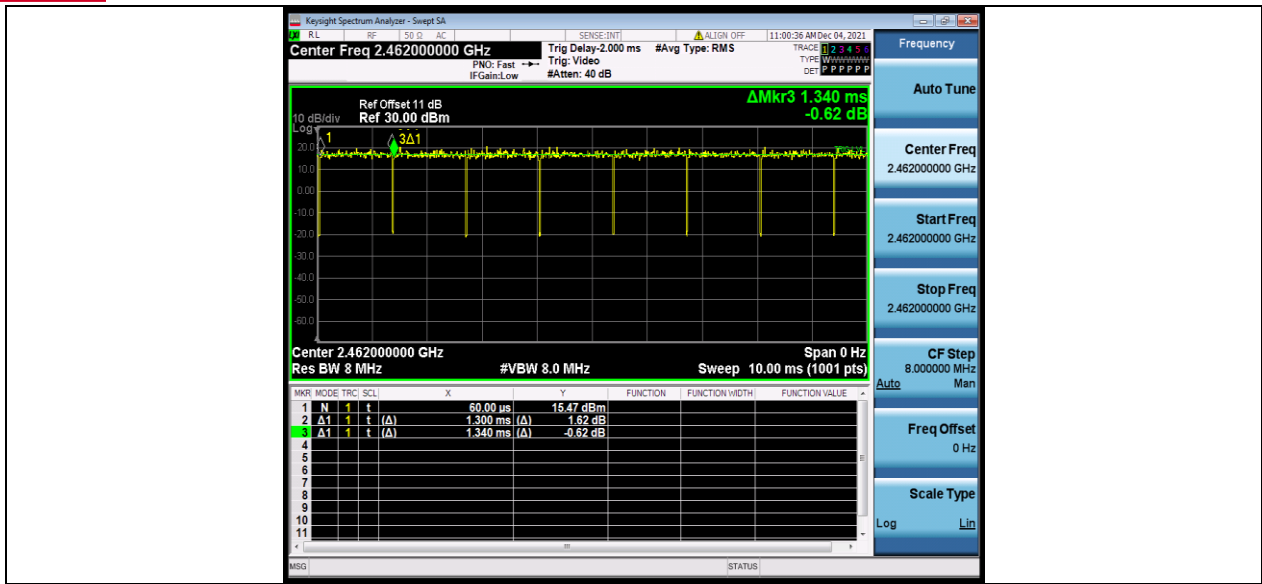

11N20SISO\_Ant1\_2412

**BUREAU  
VERITAS**

**Test Report No.: W7L-P21100027RF12**

11N20SISO\_Ant1\_2437

11N20SISO\_Ant1\_2462

**BUREAU  
VERITAS**

**Test Report No.: W7L-P21100027RF12**

---END---