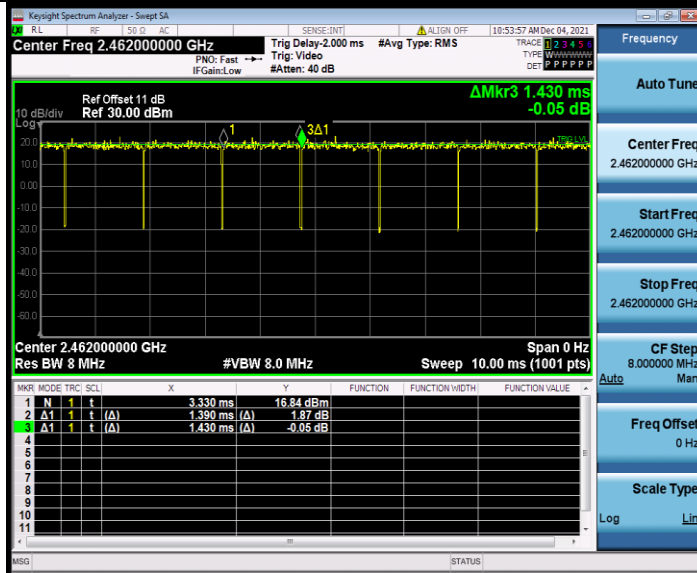

# TEST GRAPHS

**BUREAU  
VERITAS**

**Test Report No.: W7L-P21100027RF12**

11G\_Ant1\_2412

11G\_Ant1\_2437

**BUREAU  
VERITAS**

**Test Report No.: W7L-P21100027RF12**

11G\_Ant1\_2462

11N20SISO\_Ant1\_2412

**BUREAU  
VERITAS**

**Test Report No.: W7L-P21100027RF12**

11N20SISO\_Ant1\_2437

11N20SISO\_Ant1\_2462

**BUREAU  
VERITAS**

**Test Report No.: W7L-P21100027RF12**

---END---