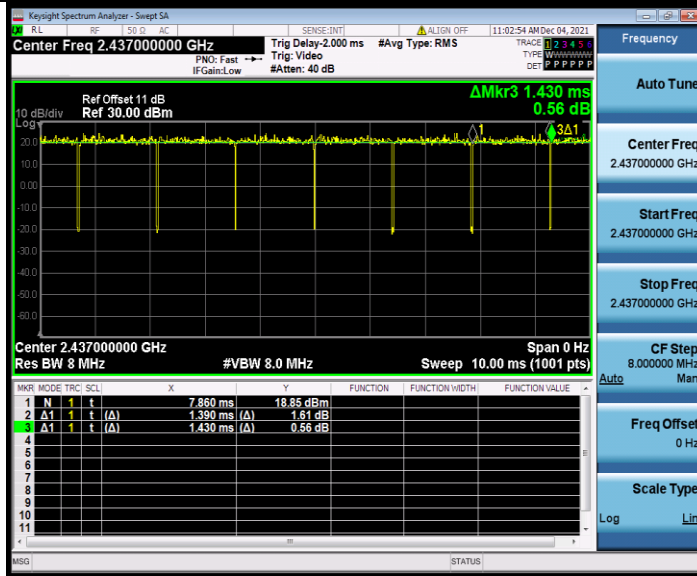

# TEST GRAPHS

**BUREAU  
VERITAS**

**Test Report No.: W7L-P21100027RF12**

11G\_Ant1\_2412

11G\_Ant1\_2437

**BUREAU  
VERITAS**

**Test Report No.: W7L-P21100027RF12**

11G\_Ant1\_2462