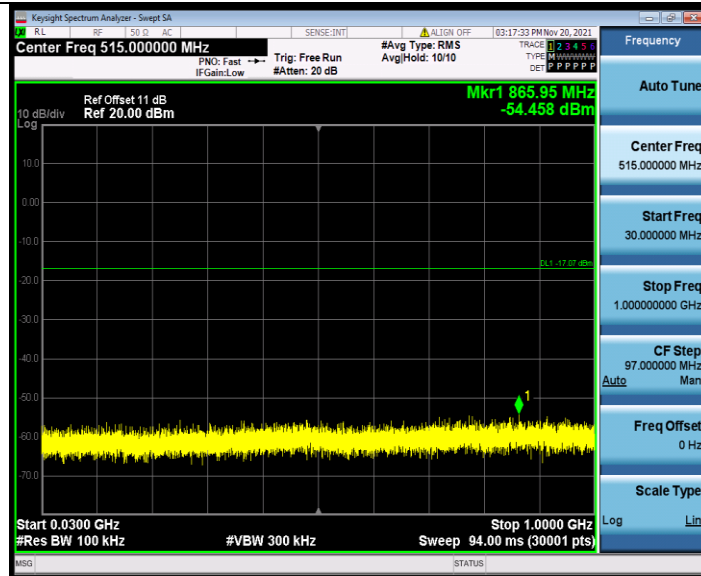

**BUREAU  
VERITAS**

**Test Report No.: W7L-P21100027RF12**

11G\_Ant1\_2462\_0~Reference

11G\_Ant1\_2462\_30~100

**BUREAU  
VERITAS**

**Test Report No.: W7L-P21100027RF12**

11G\_Ant1\_2462\_1000~26500

11N20SISO\_Ant1\_2412\_0~Reference

**BUREAU  
VERITAS**

**Test Report No.: W7L-P21100027RF12**

11N20SISO\_Ant1\_2412\_30~1000

11N20SISO\_Ant1\_2412\_1000~26500

**BUREAU  
VERITAS**

**Test Report No.: W7L-P21100027RF12**

11N20SISO\_Ant1\_2437\_0~Reference