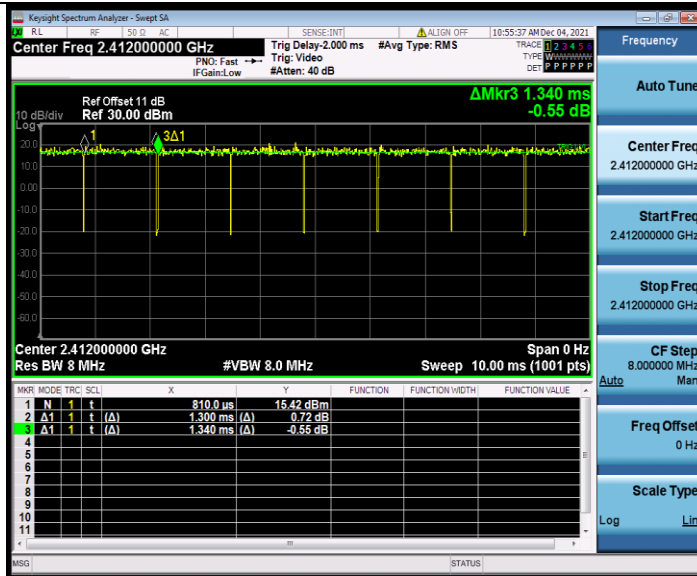

11N20SISO_Ant1_2412

**BUREAU
VERITAS**

Test Report No.: W7L-P21100027RF12