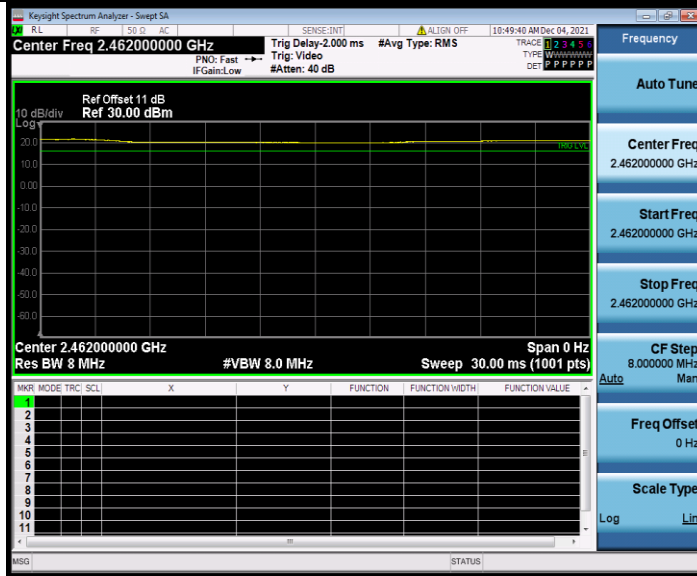

# TEST GRAPHS

**BUREAU  
VERITAS**

**Test Report No.: W7L-P21100027RF12**

11G\_Ant1\_2412

11G\_Ant1\_2437

**BUREAU  
VERITAS**

**Test Report No.: W7L-P21100027RF12**

11G\_Ant1\_2462