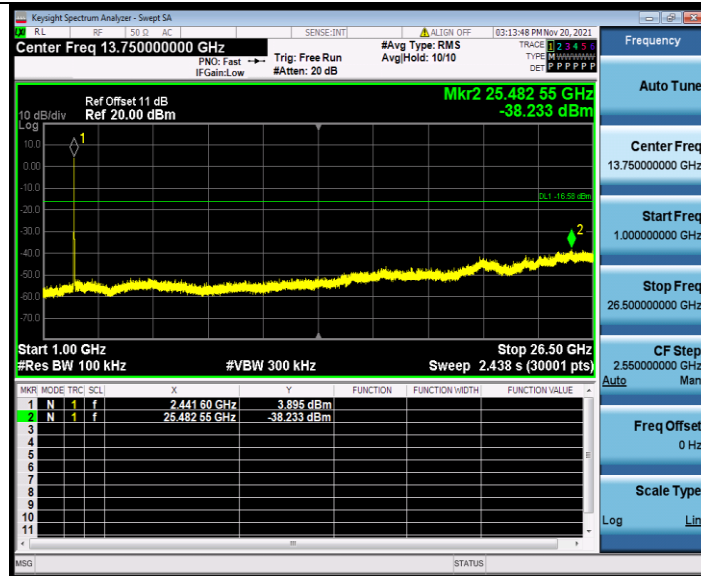

**BUREAU  
VERITAS**

**Test Report No.: W7L-P21100027RF12**

11G\_Ant1\_2462\_0~Reference

11G\_Ant1\_2462\_30~100

**BUREAU  
VERITAS**

**Test Report No.: W7L-P21100027RF12**

11G\_Ant1\_2462\_1000~26500

11N20SISO\_Ant1\_2412\_0~Reference

**BUREAU  
VERITAS**

**Test Report No.: W7L-P21100027RF12**

11N20SISO\_Ant1\_2412\_30~1000

11N20SISO\_Ant1\_2412\_1000~26500

**BUREAU  
VERITAS**

**Test Report No.: W7L-P21100027RF12**

11N20SISO\_Ant1\_2437\_0~Reference