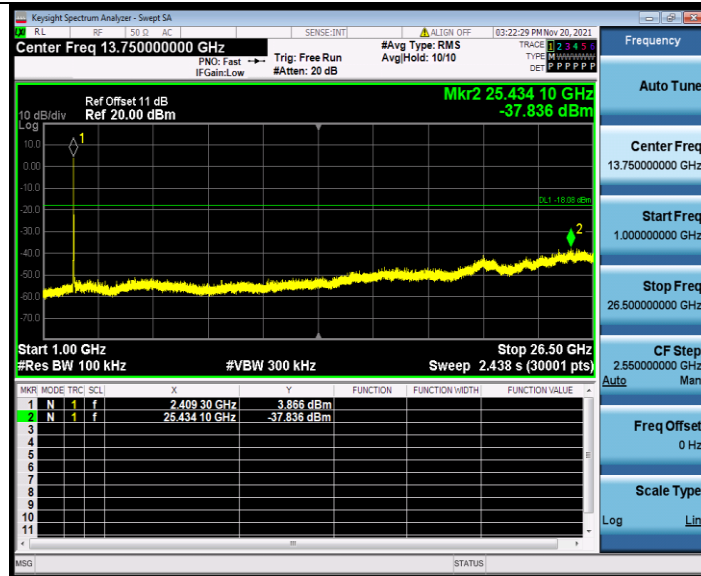

**BUREAU  
VERITAS**

**Test Report No.: W7L-P21100027RF12**

11G\_Ant1\_2462\_0~Reference

11G\_Ant1\_2462\_30~100

**BUREAU  
VERITAS**

**Test Report No.: W7L-P21100027RF12**

11G\_Ant1\_2462\_1000~26500

11N20SISO\_Ant1\_2412\_0~Reference

**BUREAU  
VERITAS**

**Test Report No.: W7L-P21100027RF12**

11N20SISO\_Ant1\_2412\_30~1000

11N20SISO\_Ant1\_2412\_1000~26500

**BUREAU  
VERITAS**

**Test Report No.: W7L-P21100027RF12**

11N20SISO\_Ant1\_2437\_0~Reference