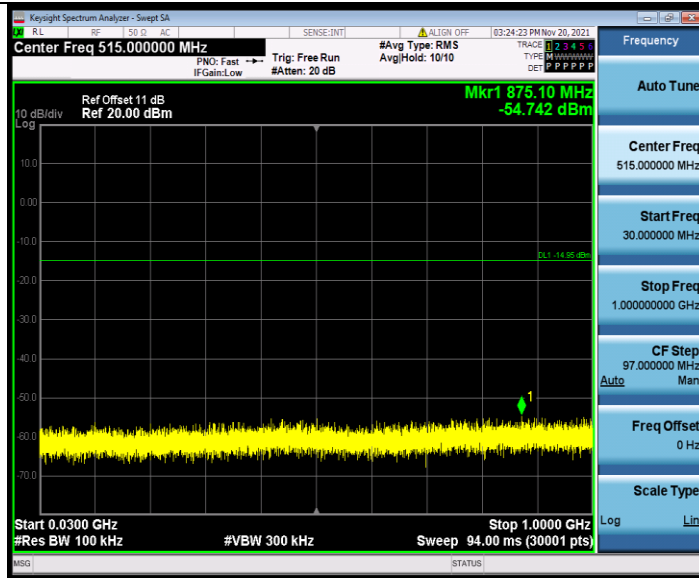

**BUREAU
VERITAS**

Test Report No.: W7L-P21100027RF12

11N20SISO_Ant1_2437_1000~26500