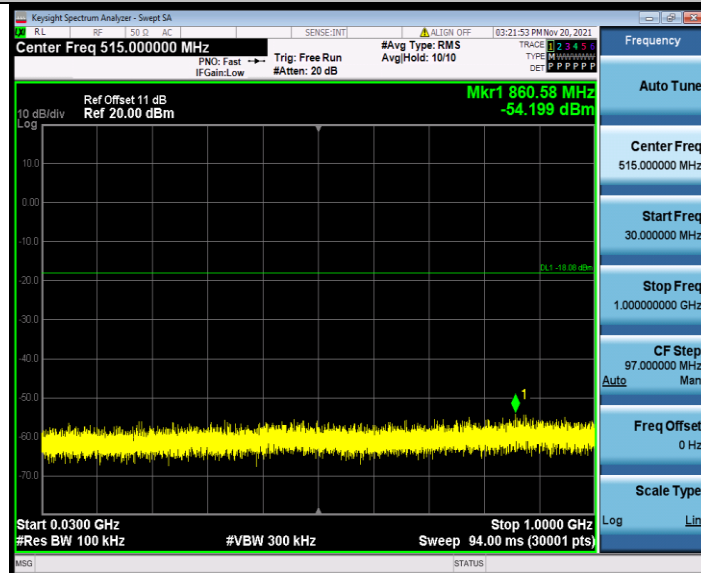

**BUREAU  
VERITAS**

**Test Report No.: W7L-P21100027RF12**

11G\_Ant1\_2462\_0~Reference

11G\_Ant1\_2462\_30~100

**BUREAU  
VERITAS**

**Test Report No.: W7L-P21100027RF12**

11G\_Ant1\_2462\_1000~26500

11N20SISO\_Ant1\_2412\_0~Reference

**BUREAU  
VERITAS**

**Test Report No.: W7L-P21100027RF12**

11N20SISO\_Ant1\_2412\_30~1000

11N20SISO\_Ant1\_2412\_1000~26500

**BUREAU  
VERITAS**

**Test Report No.: W7L-P21100027RF12**

11N20SISO\_Ant1\_2437\_0~Reference