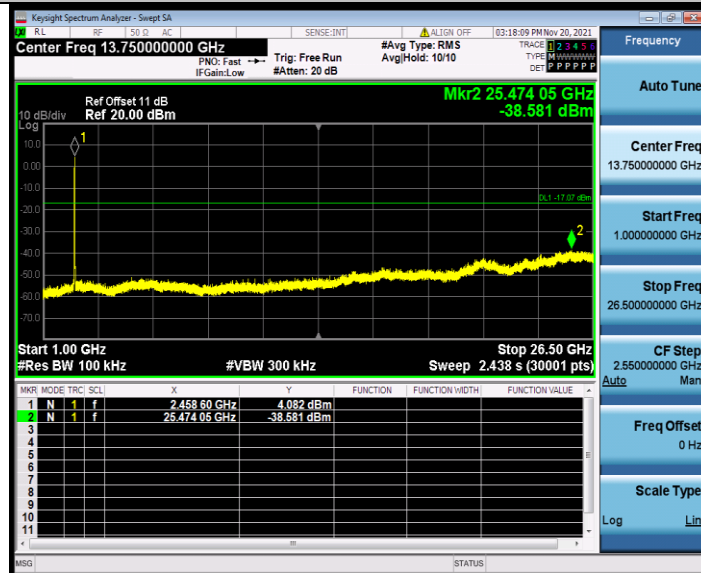

**BUREAU  
VERITAS**

**Test Report No.: W7L-P21100027RF12**

11G\_Ant1\_2462\_0~Reference

11G\_Ant1\_2462\_30~100

**BUREAU  
VERITAS**

**Test Report No.: W7L-P21100027RF12**

11G\_Ant1\_2462\_1000~26500

11N20SISO\_Ant1\_2412\_0~Reference

**BUREAU  
VERITAS**

**Test Report No.: W7L-P21100027RF12**

11N20SISO\_Ant1\_2412\_30~1000

11N20SISO\_Ant1\_2412\_1000~26500

**BUREAU  
VERITAS**

**Test Report No.: W7L-P21100027RF12**

11N20SISO\_Ant1\_2437\_0~Reference