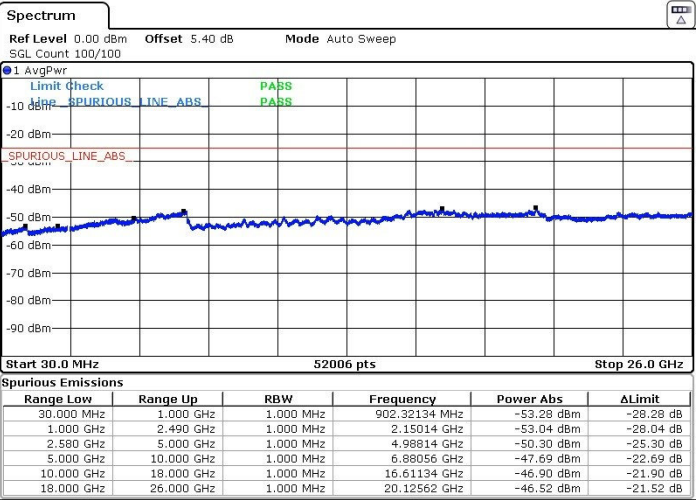

Range Low	Range Up	RBW	Frequency	Power Abs	ΔLimit
30.000 MHz	1.000 GHz	1.000 MHz	902.32134 MHz	-53.28 dBm	-28.28 dB
1.000 GHz	2.490 GHz	1.000 MHz	2.15014 GHz	-53.04 dBm	-28.04 dB
2.580 GHz	5.000 GHz	1.000 MHz	4.98814 GHz	-50.30 dBm	-25.30 dB
5.000 GHz	10.000 GHz	1.000 MHz	6.88056 GHz	-47.69 dBm	-22.69 dB
10.000 GHz	18.000 GHz	1.000 MHz	16.61134 GHz	-46.90 dBm	-21.90 dB
18.000 GHz	26.000 GHz	1.000 MHz	20.12562 GHz	-46.52 dBm	-21.52 dB

Date: 20.MAR.2018 01:47:26