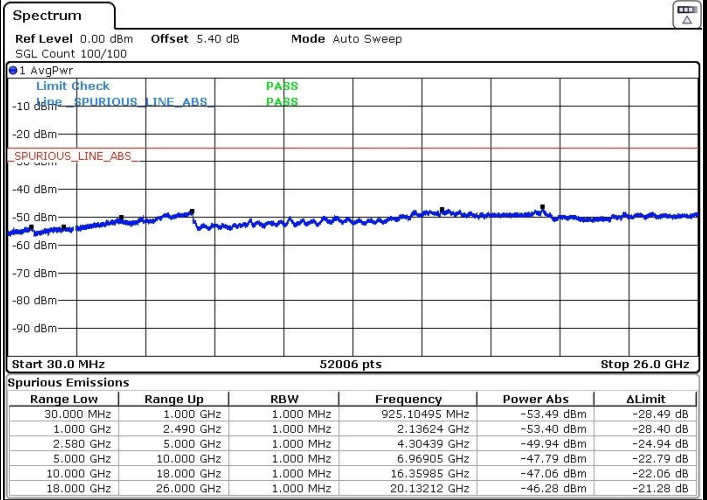

Lowest Channel / 16QAM

Date: 20.MAR.2018 01:12:33

Date: 20.MAR.2018 01:11:33

Lowest Channel / 64QAM

Date: 20.MAR.2018 00:56:20

LTE Band 7 / 15MHz+10MHz

Middle Channel / QPSK

Middle Channel / 16QAM

Date: 20.MAR.2018 01:14:00

Date: 20.MAR.2018 01:15:02

Middle Channel / 64QAM

Date: 20.MAR.2018 01:16:20

LTE Band 7 / 15MHz+10MHz

Highest Channel / QPSK

Highest Channel / 16QAM

Date: 20.MAR.2018 01:20:27

Date: 20.MAR.2018 01:19:28

Highest Channel / 64QAM

Date: 20.MAR.2018 01:18:04

LTE Band 7 / 15MHz+15MHz

Lowest Channel / QPSK

Lowest Channel / 16QAM

Range Low	Range Up	RBW	Frequency	Power Abs	ΔLimit
30.000 MHz	1.000 GHz	1.000 MHz	888.26337 MHz	-53.29 dBm	-28.29 dB
1.000 GHz	2.490 GHz	1.000 MHz	2.48926 GHz	-53.13 dBm	-28.13 dB
2.580 GHz	5.000 GHz	1.000 MHz	4.97266 GHz	-50.20 dBm	-25.20 dB
5.000 GHz	10.000 GHz	1.000 MHz	6.98305 GHz	-47.78 dBm	-22.78 dB
10.000 GHz	18.000 GHz	1.000 MHz	16.63134 GHz	-47.16 dBm	-22.16 dB
18.000 GHz	26.000 GHz	1.000 MHz	20.13012 GHz	-46.25 dBm	-21.25 dB

Date: 20.MAR.2018 01:46:02

Range Low	Range Up	RBW	Frequency	Power Abs	ΔLimit
30.000 MHz	1.000 GHz	1.000 MHz	902.32134 MHz	-53.28 dBm	-28.28 dB
1.000 GHz	2.490 GHz	1.000 MHz	2.15014 GHz	-53.04 dBm	-28.04 dB
2.580 GHz	5.000 GHz	1.000 MHz	4.98814 GHz	-50.30 dBm	-25.30 dB
5.000 GHz	10.000 GHz	1.000 MHz	6.88056 GHz	-47.69 dBm	-22.69 dB
10.000 GHz	18.000 GHz	1.000 MHz	16.61134 GHz	-46.90 dBm	-21.90 dB
18.000 GHz	26.000 GHz	1.000 MHz	20.12562 GHz	-46.52 dBm	-21.52 dB