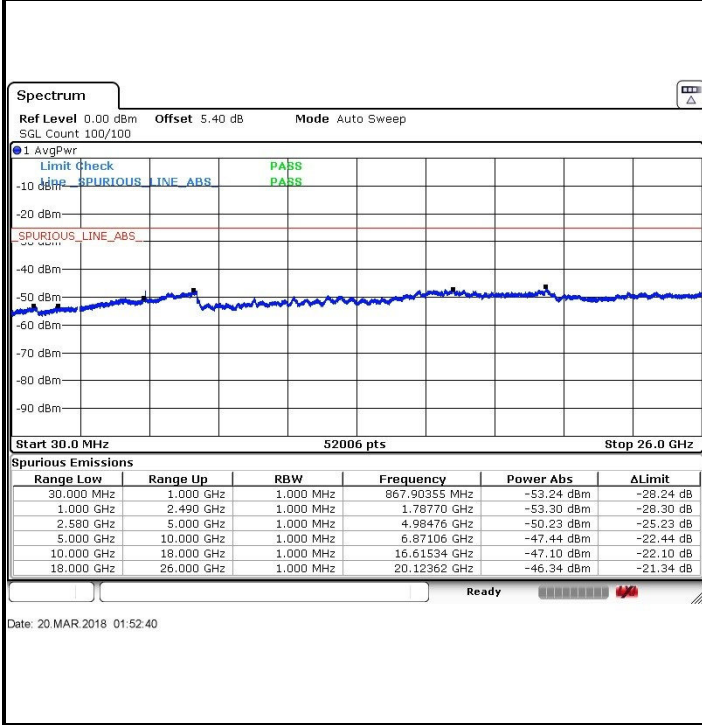

Date: 20.MAR.2018 01:46:02

Range Low	Range Up	RBW	Frequency	Power Abs	ΔLimit
30.000 MHz	1.000 GHz	1.000 MHz	902.32134 MHz	-53.28 dBm	-28.28 dB
1.000 GHz	2.490 GHz	1.000 MHz	2.15014 GHz	-53.04 dBm	-28.04 dB
2.580 GHz	5.000 GHz	1.000 MHz	4.98814 GHz	-50.30 dBm	-25.30 dB
5.000 GHz	10.000 GHz	1.000 MHz	6.88056 GHz	-47.69 dBm	-22.69 dB
10.000 GHz	18.000 GHz	1.000 MHz	16.61134 GHz	-46.90 dBm	-21.90 dB
18.000 GHz	26.000 GHz	1.000 MHz	20.12562 GHz	-46.52 dBm	-21.52 dB

Date: 20.MAR.2018 01:47:26

Lowest Channel / 64QAM

Range Low	Range Up	RBW	Frequency	Power Abs	ΔLimit
30.000 MHz	1.000 GHz	1.000 MHz	989.57771 MHz	-53.28 dBm	-28.28 dB
1.000 GHz	2.490 GHz	1.000 MHz	1.79713 GHz	-53.15 dBm	-28.15 dB
2.580 GHz	5.000 GHz	1.000 MHz	4.98766 GHz	-50.39 dBm	-25.39 dB
5.000 GHz	10.000 GHz	1.000 MHz	6.94806 GHz	-47.85 dBm	-22.85 dB
10.000 GHz	18.000 GHz	1.000 MHz	16.62384 GHz	-46.99 dBm	-21.99 dB
18.000 GHz	26.000 GHz	1.000 MHz	20.13812 GHz	-46.37 dBm	-21.37 dB

Date: 20.MAR.2018 01:49:03

LTE Band 7 / 15MHz+15MHz

Middle Channel / QPSK

Date: 20.MAR.2018 01:52:40

Middle Channel / 16QAM

Date: 20.MAR.2018 01:51:42

Middle Channel / 64QAM

Date: 20.MAR.2018 01:50:44

LTE Band 7 / 15MHz+15MHz

Highest Channel / QPSK

Highest Channel / 16QAM

Date: 20.MAR.2018 01:54:13

Date: 20.MAR.2018 01:58:01

Highest Channel / 64QAM

Date: 20.MAR.2018 01:59:22

LTE Band 7 / 15MHz+20MHz