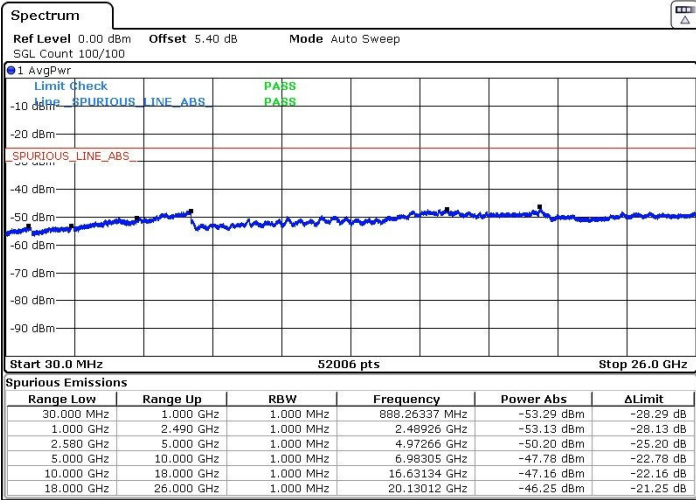

LTE Band 7 / 15MHz+15MHz

Lowest Channel / QPSK

Lowest Channel / 16QAM

Range Low	Range Up	RBW	Frequency	Power Abs	ΔLimit
30.000 MHz	1.000 GHz	1.000 MHz	888.26337 MHz	-53.29 dBm	-28.29 dB
1.000 GHz	2.490 GHz	1.000 MHz	2.48926 GHz	-53.13 dBm	-28.13 dB
2.580 GHz	5.000 GHz	1.000 MHz	4.97266 GHz	-50.20 dBm	-25.20 dB
5.000 GHz	10.000 GHz	1.000 MHz	6.98305 GHz	-47.78 dBm	-22.78 dB
10.000 GHz	18.000 GHz	1.000 MHz	16.63134 GHz	-47.16 dBm	-22.16 dB
18.000 GHz	26.000 GHz	1.000 MHz	20.13012 GHz	-46.25 dBm	-21.25 dB

Date: 20.MAR.2018 01:46:02