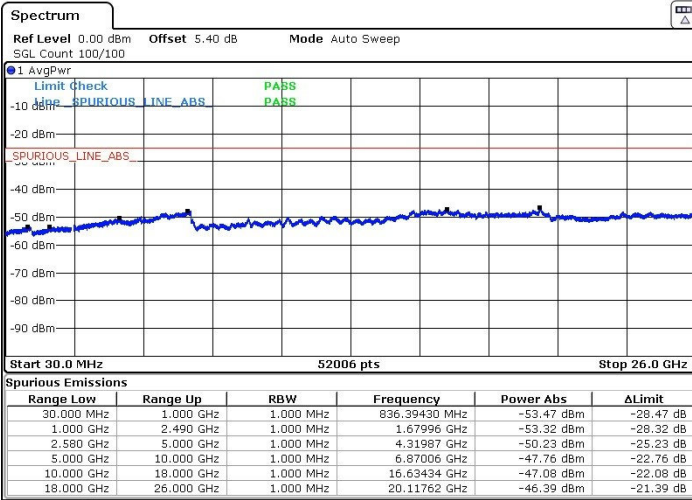

Lowest Channel / 16QAM

Date: 20.MAR.2018 01:12:33

Date: 20.MAR.2018 01:11:33

Lowest Channel / 64QAM

Date: 20.MAR.2018 00:56:20

LTE Band 7 / 15MHz+10MHz

Middle Channel / QPSK

Middle Channel / 16QAM

Date: 20.MAR.2018 01:14:00

Date: 20.MAR.2018 01:15:02

Middle Channel / 64QAM

Date: 20.MAR.2018 01:16:20

LTE Band 7 / 15MHz+10MHz

Highest Channel / QPSK

Highest Channel / 16QAM

Date: 20.MAR.2018 01:20:27

Date: 20.MAR.2018 01:19:28

Highest Channel / 64QAM

Date: 20.MAR.2018 01:18:04

LTE Band 7 / 15MHz+15MHz

Lowest Channel / QPSK

Lowest Channel / 16QAM

Range Low	Range Up	RBW	Frequency	Power Abs	ΔLimit
30.000 MHz	1.000 GHz	1.000 MHz	888.26337 MHz	-53.29 dBm	-28.29 dB
1.000 GHz	2.490 GHz	1.000 MHz	2.48926 GHz	-53.13 dBm	-28.13 dB
2.580 GHz	5.000 GHz	1.000 MHz	4.97266 GHz	-50.20 dBm	-25.20 dB
5.000 GHz	10.000 GHz	1.000 MHz	6.98305 GHz	-47.78 dBm	-22.78 dB
10.000 GHz	18.000 GHz	1.000 MHz	16.63134 GHz	-47.16 dBm	-22.16 dB
18.000 GHz	26.000 GHz	1.000 MHz	20.13012 GHz	-46.25 dBm	-21.25 dB

Date: 20.MAR.2018 01:46:02

Range Low	Range Up	RBW	Frequency	Power Abs	ΔLimit
30.000 MHz	1.000 GHz	1.000 MHz	902.32134 MHz	-53.28 dBm	-28.28 dB
1.000 GHz	2.490 GHz	1.000 MHz	2.15014 GHz	-53.04 dBm	-28.04 dB
2.580 GHz	5.000 GHz	1.000 MHz	4.98814 GHz	-50.30 dBm	-25.30 dB
5.000 GHz	10.000 GHz	1.000 MHz	6.88056 GHz	-47.69 dBm	-22.69 dB
10.000 GHz	18.000 GHz	1.000 MHz	16.61134 GHz	-46.90 dBm	-21.90 dB
18.000 GHz	26.000 GHz	1.000 MHz	20.12562 GHz	-46.52 dBm	-21.52 dB