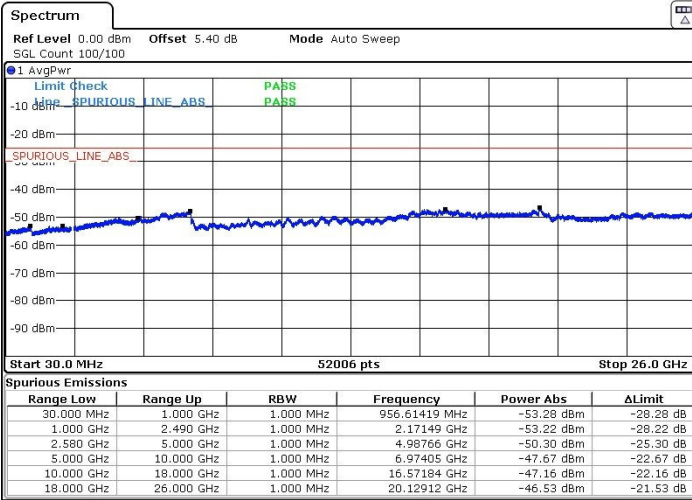

Date: 20.MAR.2018 01:46:02

Range Low	Range Up	RBW	Frequency	Power Abs	ΔLimit
30.000 MHz	1.000 GHz	1.000 MHz	902.32134 MHz	-53.28 dBm	-28.28 dB
1.000 GHz	2.490 GHz	1.000 MHz	2.15014 GHz	-53.04 dBm	-28.04 dB
2.580 GHz	5.000 GHz	1.000 MHz	4.98814 GHz	-50.30 dBm	-25.30 dB
5.000 GHz	10.000 GHz	1.000 MHz	6.88056 GHz	-47.69 dBm	-22.69 dB
10.000 GHz	18.000 GHz	1.000 MHz	16.61134 GHz	-46.90 dBm	-21.90 dB
18.000 GHz	26.000 GHz	1.000 MHz	20.12562 GHz	-46.52 dBm	-21.52 dB

Date: 20.MAR.2018 01:47:26

Lowest Channel / 64QAM

Range Low	Range Up	RBW	Frequency	Power Abs	ΔLimit
30.000 MHz	1.000 GHz	1.000 MHz	989.57771 MHz	-53.28 dBm	-28.28 dB
1.000 GHz	2.490 GHz	1.000 MHz	1.79713 GHz	-53.15 dBm	-28.15 dB
2.580 GHz	5.000 GHz	1.000 MHz	4.98766 GHz	-50.39 dBm	-25.39 dB
5.000 GHz	10.000 GHz	1.000 MHz	6.94806 GHz	-47.85 dBm	-22.85 dB
10.000 GHz	18.000 GHz	1.000 MHz	16.62384 GHz	-46.99 dBm	-21.99 dB
18.000 GHz	26.000 GHz	1.000 MHz	20.13812 GHz	-46.37 dBm	-21.37 dB

Date: 20.MAR.2018 01:49:03

LTE Band 7 / 15MHz+15MHz

Middle Channel / QPSK

Date: 20.MAR.2018 01:52:40

Middle Channel / 16QAM

Date: 20.MAR.2018 01:51:42

Middle Channel / 64QAM

Date: 20.MAR.2018 01:50:44

LTE Band 7 / 15MHz+15MHz

Highest Channel / QPSK

Highest Channel / 16QAM

Date: 20.MAR.2018 01:54:13

Date: 20.MAR.2018 01:58:01

Highest Channel / 64QAM

Date: 20.MAR.2018 01:59:22

LTE Band 7 / 15MHz+20MHz