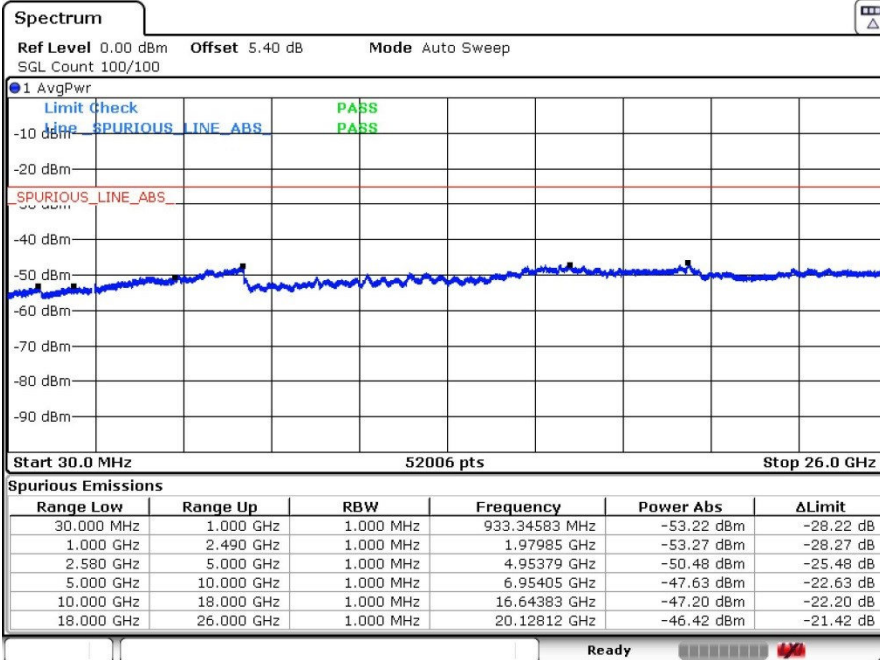

Lowest Channel / 16QAM

Date: 20.MAR.2018 01:12:33

Date: 20.MAR.2018 01:11:33

Lowest Channel / 64QAM

Date: 20.MAR.2018 00:56:20

LTE Band 7 / 15MHz+10MHz

Middle Channel / QPSK

Middle Channel / 16QAM

Date: 20.MAR.2018 01:14:00

Date: 20.MAR.2018 01:15:02

Middle Channel / 64QAM

Date: 20.MAR.2018 01:16:20

LTE Band 7 / 15MHz+10MHz

Highest Channel / QPSK

Highest Channel / 16QAM

Date: 20.MAR.2018 01:20:27

Date: 20.MAR.2018 01:19:28

Highest Channel / 64QAM

Date: 20.MAR.2018 01:18:04

LTE Band 7 / 15MHz+15MHz

Lowest Channel / QPSK

Lowest Channel / 16QAM

Range Low	Range Up	RBW	Frequency	Power Abs	ΔLimit
30.000 MHz	1.000 GHz	1.000 MHz	888.26337 MHz	-53.29 dBm	-28.29 dB
1.000 GHz	2.490 GHz	1.000 MHz	2.48926 GHz	-53.13 dBm	-28.13 dB
2.580 GHz	5.000 GHz	1.000 MHz	4.97266 GHz	-50.20 dBm	-25.20 dB
5.000 GHz	10.000 GHz	1.000 MHz	6.98305 GHz	-47.78 dBm	-22.78 dB
10.000 GHz	18.000 GHz	1.000 MHz	16.63134 GHz	-47.16 dBm	-22.16 dB
18.000 GHz	26.000 GHz	1.000 MHz	20.13012 GHz	-46.25 dBm	-21.25 dB

Date: 20.MAR.2018 01:46:02

Range Low	Range Up	RBW	Frequency	Power Abs	ΔLimit
30.000 MHz	1.000 GHz	1.000 MHz	902.32134 MHz	-53.28 dBm	-28.28 dB
1.000 GHz	2.490 GHz	1.000 MHz	2.15014 GHz	-53.04 dBm	-28.04 dB
2.580 GHz	5.000 GHz	1.000 MHz	4.98814 GHz	-50.30 dBm	-25.30 dB
5.000 GHz	10.000 GHz	1.000 MHz	6.88056 GHz	-47.69 dBm	-22.69 dB
10.000 GHz	18.000 GHz	1.000 MHz	16.61134 GHz	-46.90 dBm	-21.90 dB
18.000 GHz	26.000 GHz	1.000 MHz	20.12562 GHz	-46.52 dBm	-21.52 dB