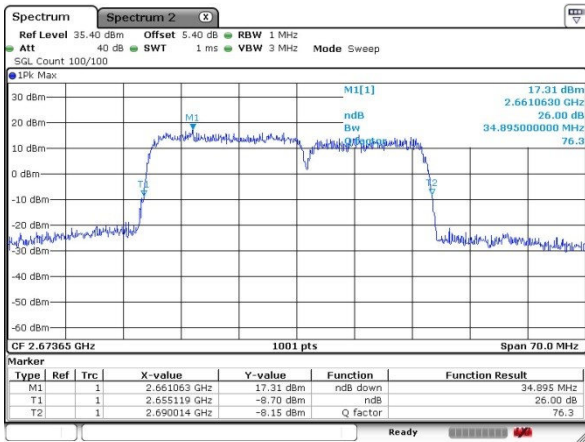

Middle Channel / 20MHz+15MHz

Date: 17.MAR.2018 17:18:19

Middle Channel / 20MHz+20MHz

Date: 17.MAR.2018 17:36:34

Highest Channel / 20MHz+15MHz

Date: 17.MAR.2018 17:28:17

Highest Channel / 20MHz+20MHz

Date: 17.MAR.2018 17:41:36

**Occupied Bandwidth**

Mode	LTE Band 2 : 99%OBW(MHz)											
BW	1.4MHz		3MHz		5MHz		10MHz		15MHz		20MHz	
Mod.	QPSK	16QAM	QPSK	16QAM	QPSK	16QAM	QPSK	16QAM	QPSK	16QAM	QPSK	16QAM
Lowest CH	1.09	1.09	2.72	2.73	4.47	4.51	8.99	9.03	13.46	13.37	18.38	18.42
Middle CH	1.09	1.10	2.72	2.73	4.48	4.49	9.03	9.03	13.40	13.43	18.22	18.42
Highest CH	1.09	1.09	2.71	2.72	4.49	4.48	9.05	8.99	13.46	13.52	18.34	18.30
BW	1.4MHz		3MHz		5MHz		10MHz		15MHz		20MHz	
Mod.	64QAM		64QAM		64QAM		64QAM		64QAM		64QAM	
Lowest CH	1.10		2.71		4.49		8.97		13.52		18.46	
Middle CH	1.09		2.71		4.50		8.99		13.40		18.26	
Highest CH	1.09		2.72		4.47		9.03		13.43		18.34	