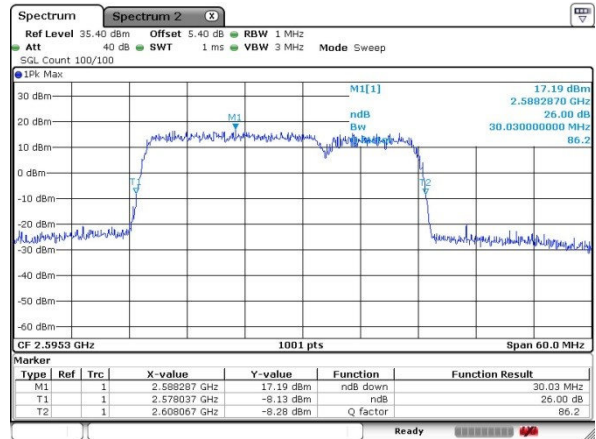

Lowest Channel / 20MHz+5MHz

Date: 17.MAR.2018 16:01:51

Lowest Channel / 20MHz+10MHz

Date: 17.MAR.2018 16:35:29

Middle Channel / 20MHz+5MHz

Date: 17.MAR.2018 16:10:44

Middle Channel / 20MHz+10MHz

Date: 17.MAR.2018 16:38:47