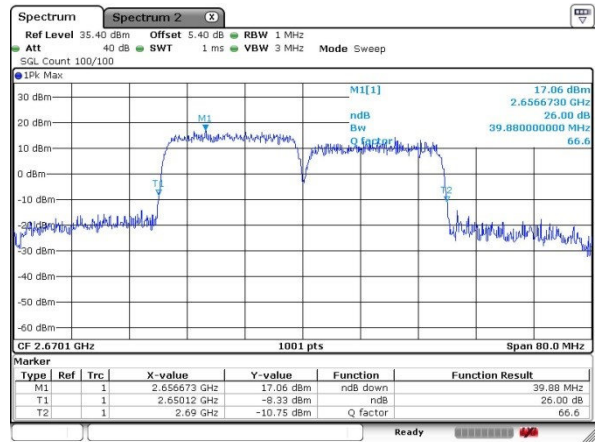

Middle Channel / 20MHz+15MHz

Date: 17.MAR.2018 17:18:19

Middle Channel / 20MHz+20MHz

Date: 17.MAR.2018 17:36:34

Highest Channel / 20MHz+15MHz

Date: 17.MAR.2018 17:28:17

Highest Channel / 20MHz+20MHz

Date: 17.MAR.2018 17:41:36

**Occupied Bandwidth**

Mode	LTE Band 2 : 99%OBW(MHz)											
BW	1.4MHz		3MHz		5MHz		10MHz		15MHz		20MHz	
Mod.	QPSK	16QAM	QPSK	16QAM	QPSK	16QAM	QPSK	16QAM	QPSK	16QAM	QPSK	16QAM
Lowest CH	1.09	1.09	2.72	2.73	4.47	4.51	8.99	9.03	13.46	13.37	18.38	18.42
Middle CH	1.09	1.10	2.72	2.73	4.48	4.49	9.03	9.03	13.40	13.43	18.22	18.42
Highest CH	1.09	1.09	2.71	2.72	4.49	4.48	9.05	8.99	13.46	13.52	18.34	18.30
BW	1.4MHz		3MHz		5MHz		10MHz		15MHz		20MHz	
Mod.	64QAM		64QAM		64QAM		64QAM		64QAM		64QAM	
Lowest CH	1.10		2.71		4.49		8.97		13.52		18.46	
Middle CH	1.09		2.71		4.50		8.99		13.40		18.26	
Highest CH	1.09		2.72		4.47		9.03		13.43		18.34	